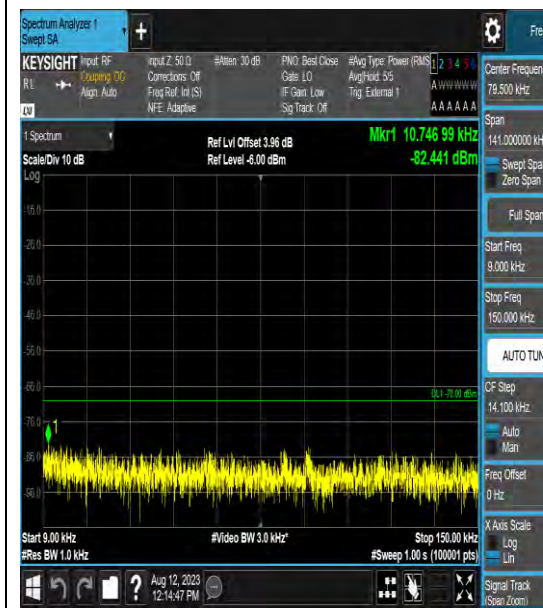

Band48_20MHz_QPSK_56640_1RB#0_0.009~0.15_0.009~0.15