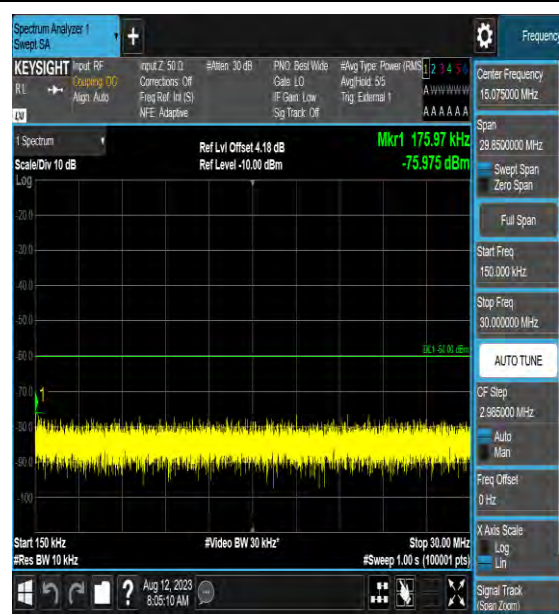

Band48\_15MHz\_QPSK\_55315\_1RB#0\_30~100  
0\_30~1000

Band48\_15MHz\_QPSK\_55315\_1RB#0\_1000~30  
00\_1000~3000

Band48\_15MHz\_QPSK\_55315\_1RB#0\_3000~6  
000\_3000~6000

Band48\_15MHz\_QPSK\_55315\_1RB#0\_6000~40  
000\_6000~40000

Band48\_15MHz\_16QAM\_55315\_1RB#0\_0.009  
~0.15\_0.009~0.15

Band48\_15MHz\_16QAM\_55315\_1RB#0\_0.15~3  
0\_0.15~30

Band48\_15MHz\_16QAM\_55315\_1RB#0\_30~10  
00\_30~1000

Band48\_15MHz\_16QAM\_55315\_1RB#0\_1000~3  
000\_1000~3000