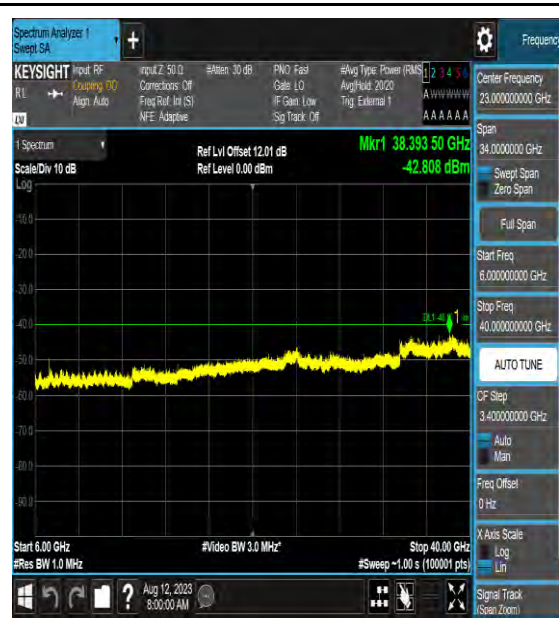

Band48\_15MHz\_QPSK\_55315\_1RB#0\_30~100  
0\_30~1000

Band48\_15MHz\_QPSK\_55315\_1RB#0\_1000~30  
00\_1000~3000

Band48\_15MHz\_QPSK\_55315\_1RB#0\_3000~6  
000\_3000~6000

Band48\_15MHz\_QPSK\_55315\_1RB#0\_6000~40  
000\_6000~40000

Band48\_15MHz\_16QAM\_55315\_1RB#0\_0.009  
~0.15\_0.009~0.15

Band48\_15MHz\_16QAM\_55315\_1RB#0\_0.15~3  
0\_0.15~30

Band48\_15MHz\_16QAM\_55315\_1RB#0\_30~10  
00\_30~1000

Band48\_15MHz\_16QAM\_55315\_1RB#0\_1000~3  
000\_1000~3000