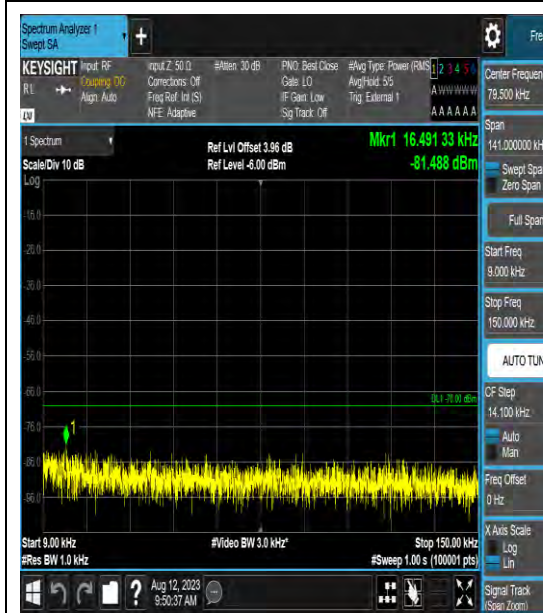

Band48_15MHz_16QAM_56665_1RB#0_0.009
~0.15_0.009~0.15