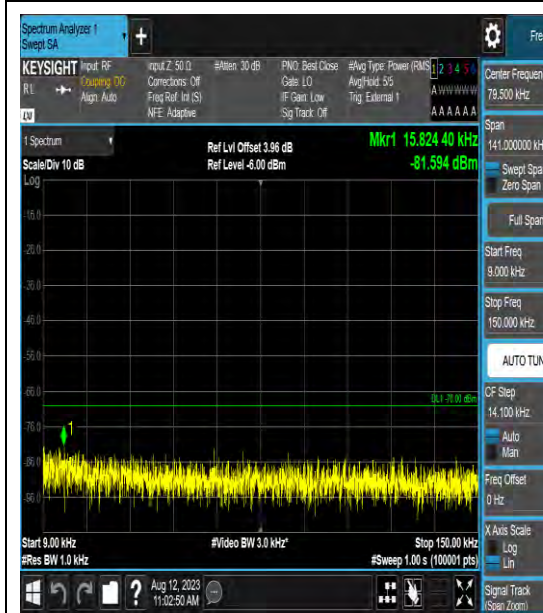

Band48_20MHz_64QAM_55340_1RB#0_0.009
~0.15_0.009~0.15