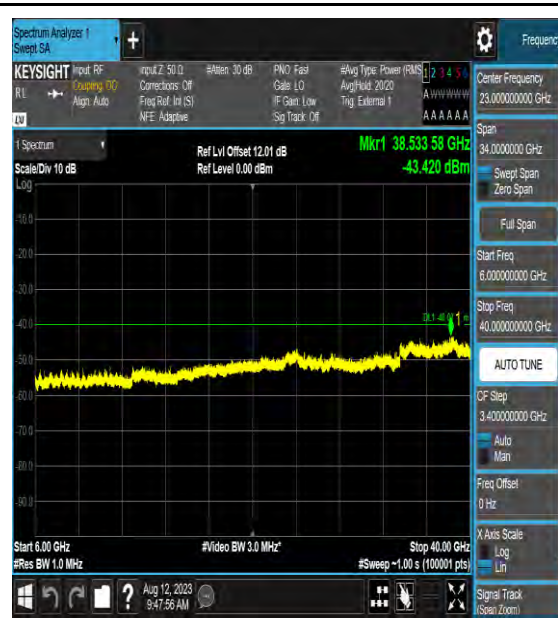

Band48_15MHz_QPSK_56665_1RB#0_6000~40
000_6000~40000