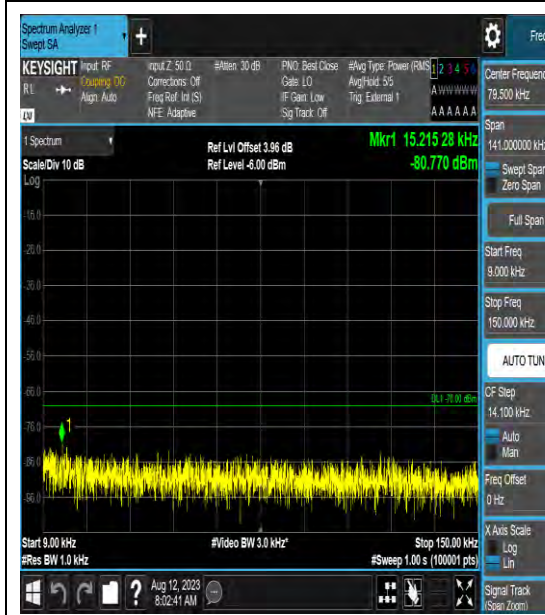

Band48\_15MHz\_QPSK\_55315\_1RB#0\_30~100  
0\_30~1000

Band48\_15MHz\_QPSK\_55315\_1RB#0\_1000~30  
00\_1000~3000

Band48\_15MHz\_QPSK\_55315\_1RB#0\_3000~6  
000\_3000~6000

Band48\_15MHz\_QPSK\_55315\_1RB#0\_6000~40  
000\_6000~40000

Band48\_15MHz\_16QAM\_55315\_1RB#0\_0.009  
~0.15\_0.009~0.15

Band48\_15MHz\_16QAM\_55315\_1RB#0\_0.15~3  
0\_0.15~30

Band48\_15MHz\_16QAM\_55315\_1RB#0\_30~10  
00\_30~1000

Band48\_15MHz\_16QAM\_55315\_1RB#0\_1000~3  
000\_1000~3000