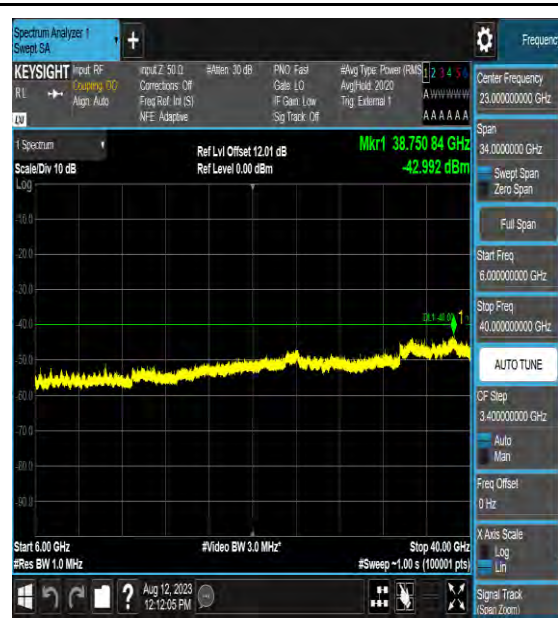

Band48_20MHz_64QAM_55990_1RB#0_6000~40000_6000~40000