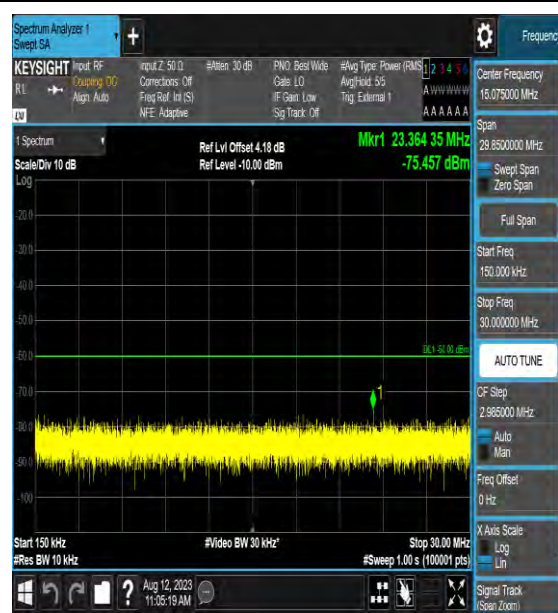

Band48_20MHz_64QAM_55340_1RB#0_0.15~3
0_0.15~30