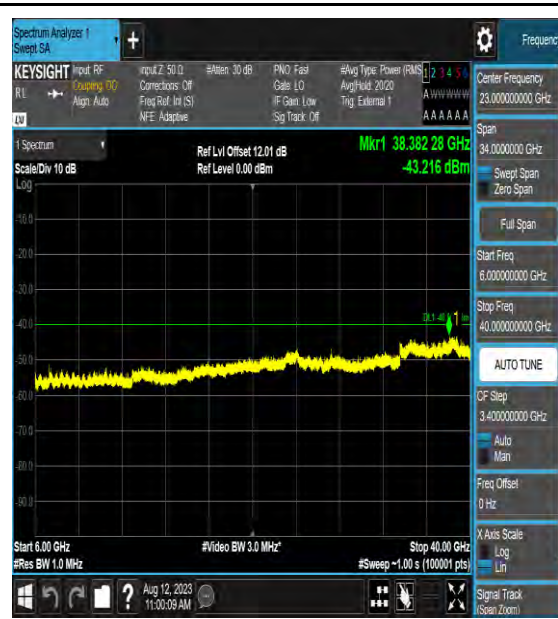

Band48_20MHz_16QAM_55340_1RB#0_6000~40000_6000~40000