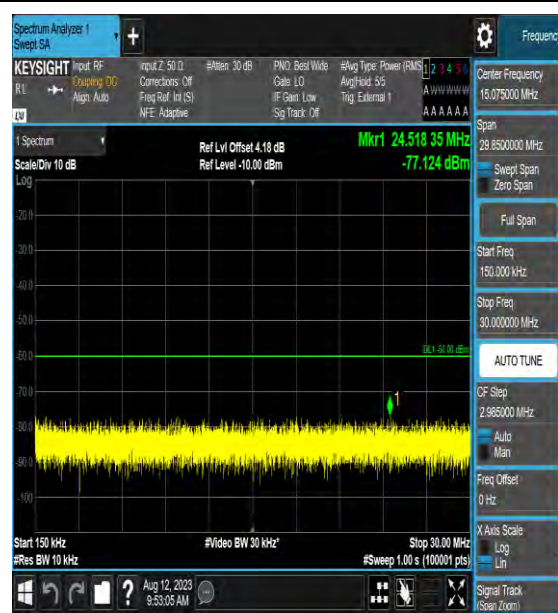

Band48_15MHz_16QAM_56665_1RB#0_0.15~3
0_0.15~30