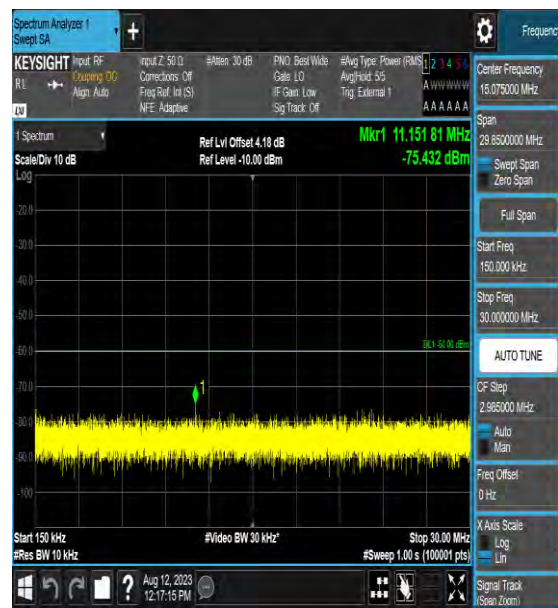

Band48_20MHz_QPSK_56640_1RB#0_0.15~30_0.15~30