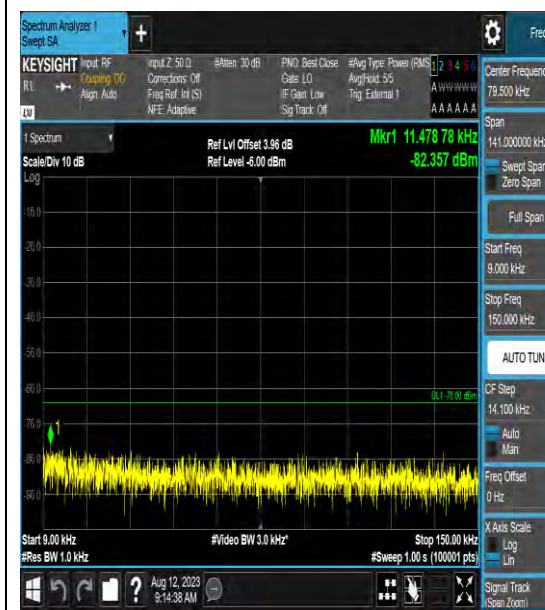

Band48_15MHz_64QAM_55990_1RB#0_0.009
~0.15_0.009~0.15