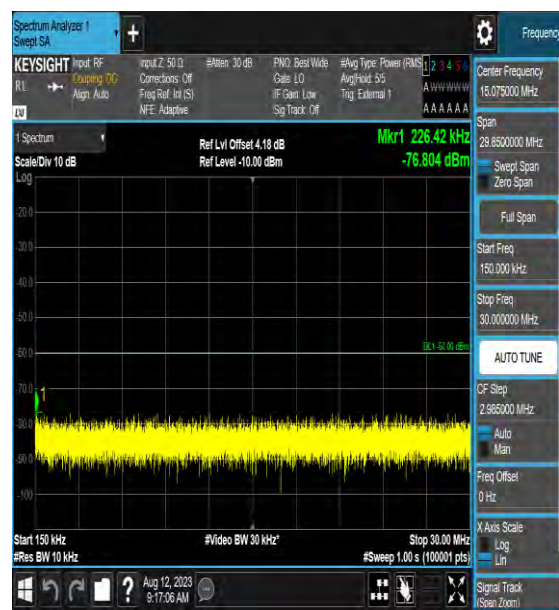

Band48_15MHz_64QAM_55990_1RB#0_0.15~3
0_0.15~30