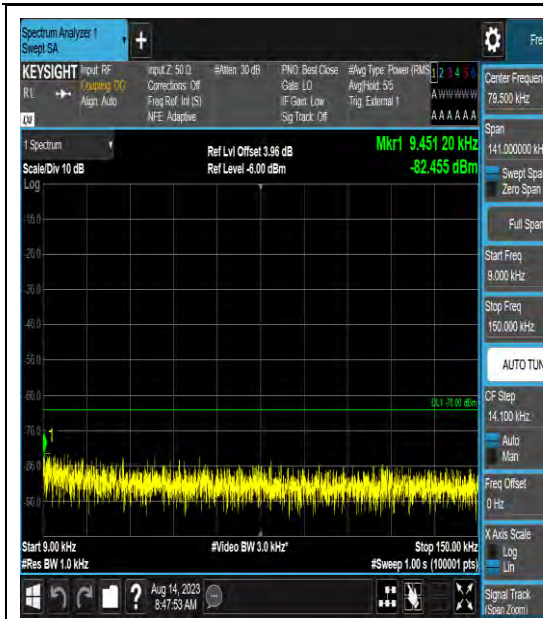

Band43_15MHz_64QAM_43665_1RB#0_0.009~0.15_0.009~0.15