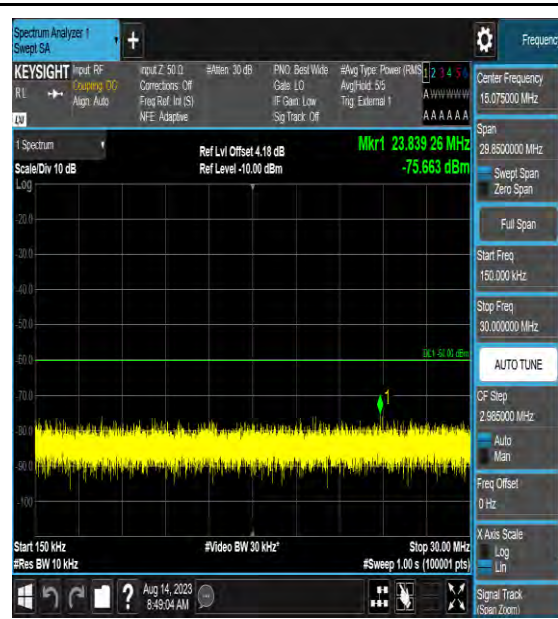

Band43_15MHz_64QAM_43665_1RB#0_0.15~30_0.15~30