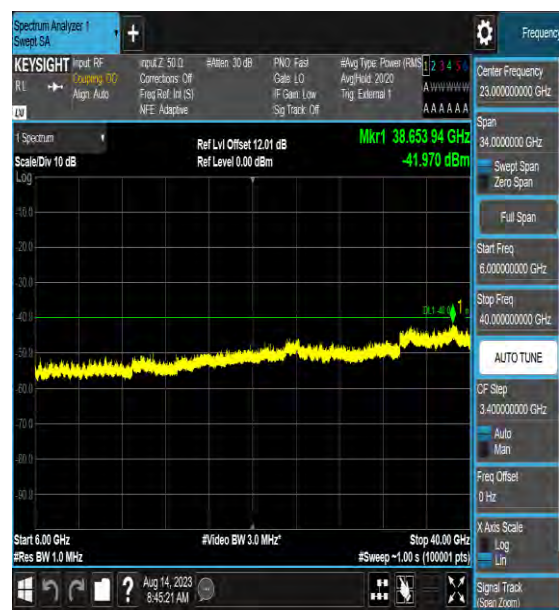

Band43_15MHz_16QAM_43665_1RB#0_6000~4000_6000~4000