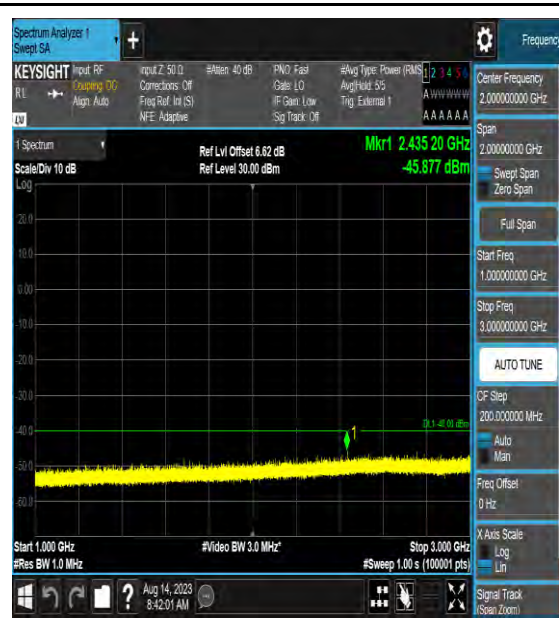

Band43_15MHz_16QAM_43665_1RB#0_1000~3
000_1000~3000