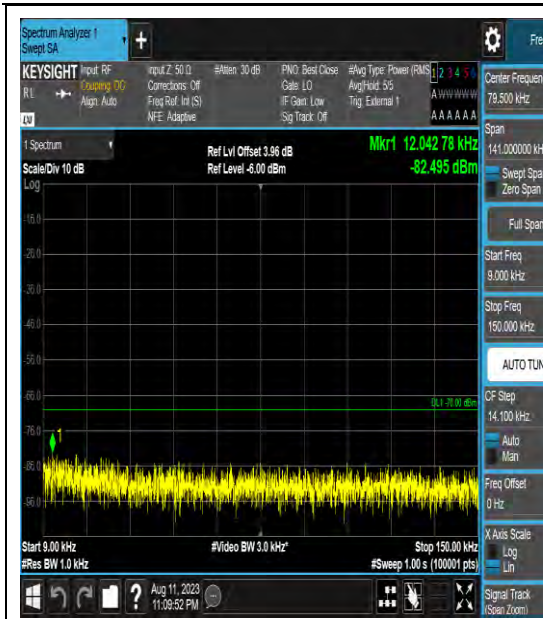

Band43_10MHz_64QAM_44090_1RB#0_0.009~0.15_0.009~0.15