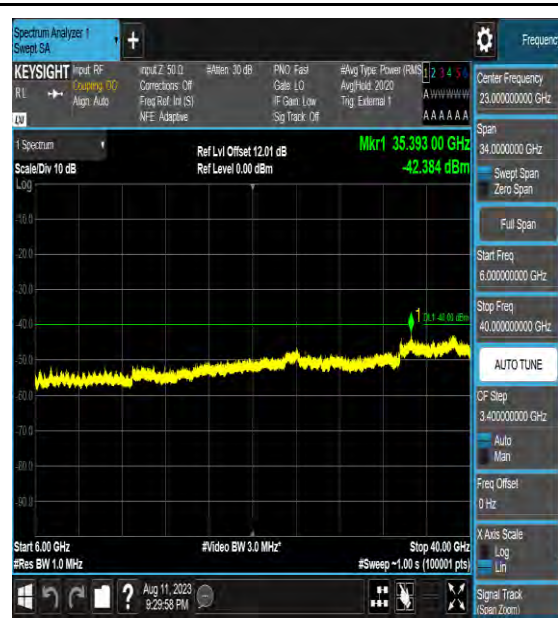

Band43\_5MHz\_16QAM\_44090\_1RB#0\_1000~30  
00\_1000~3000

Band43\_5MHz\_16QAM\_44090\_1RB#0\_3000~6  
000\_3000~6000

Band43\_5MHz\_16QAM\_44090\_1RB#0\_6000~40  
000\_6000~40000

Band43\_5MHz\_64QAM\_44090\_1RB#0\_0.009~0.15\_0.009~0.15