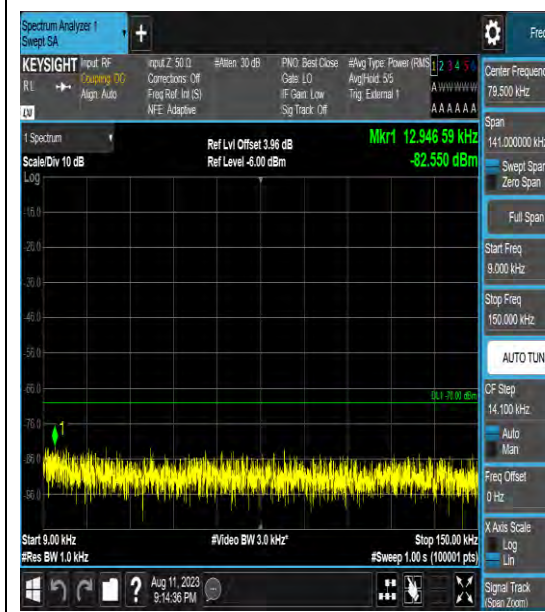

Band43_5MHz_QPSK_44090_1RB#0_0.009~0.15_0.009~0.15