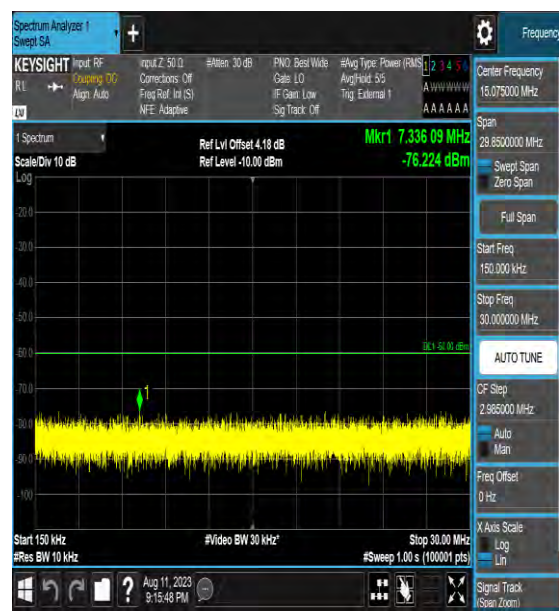

Band43_5MHz_QPSK_44090_1RB#0_0.15~30_0.15~30