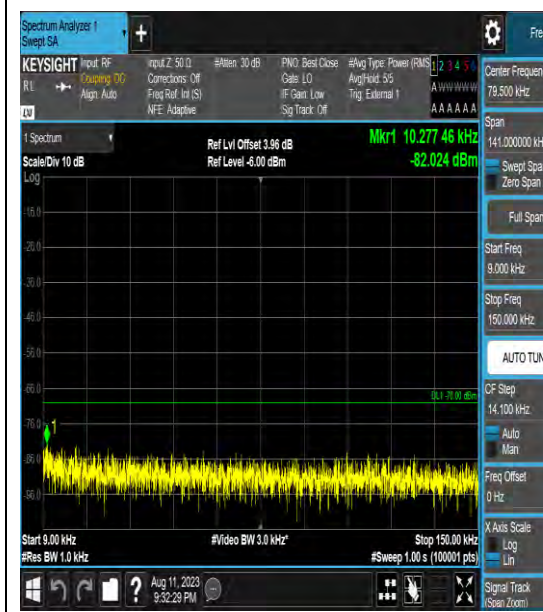

Band43_5MHz_64QAM_44090_1RB#0_0.009~0.15_0.009~0.15