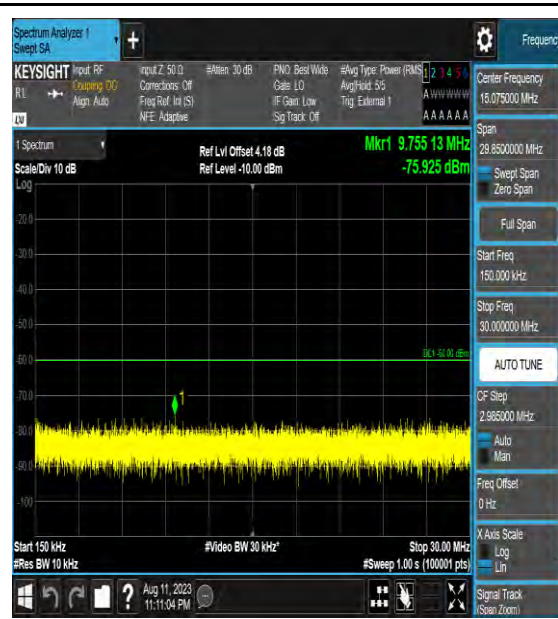

Band43_10MHz_64QAM_44090_1RB#0_0.15~30_0.15~30