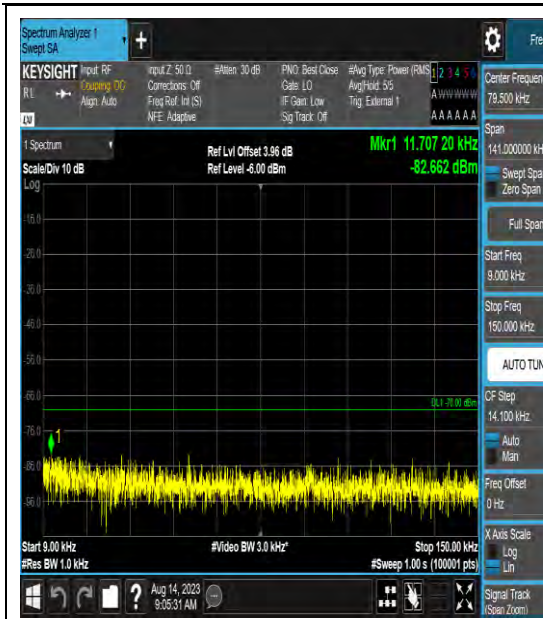

Band43_15MHz_16QAM_44090_1RB#0_0.009~0.15