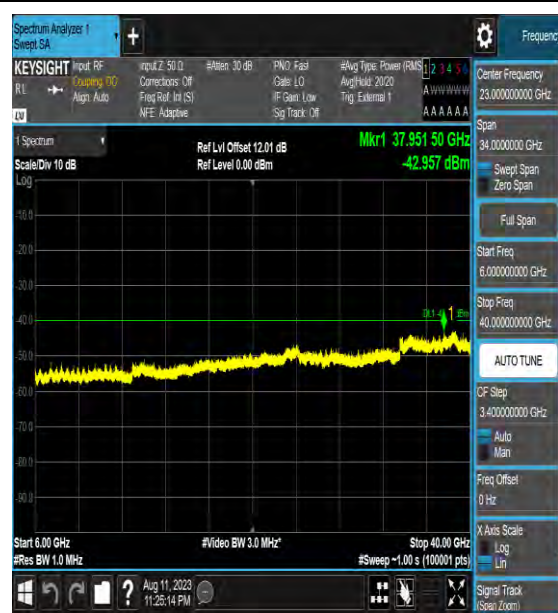

Band43_10MHz_QPSK_44540_1RB#0_6000~40000_6000~40000