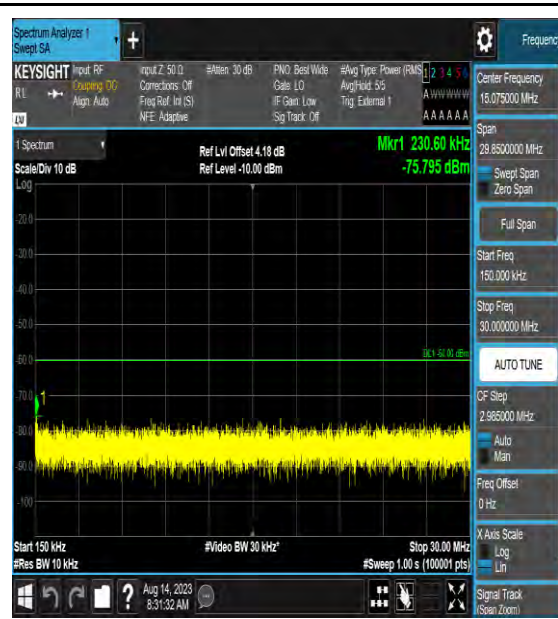

Band43_15MHz_QPSK_43665_1RB#0_0.15~30_0.15~30