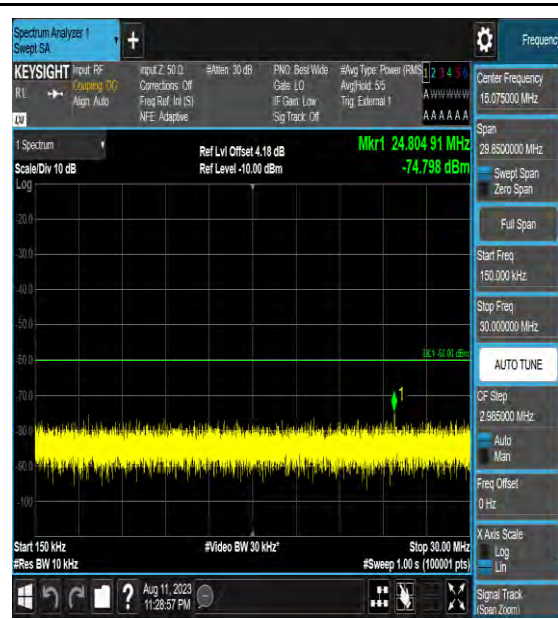

Band43_10MHz_16QAM_44540_1RB#0_0.15~30_0.15~30