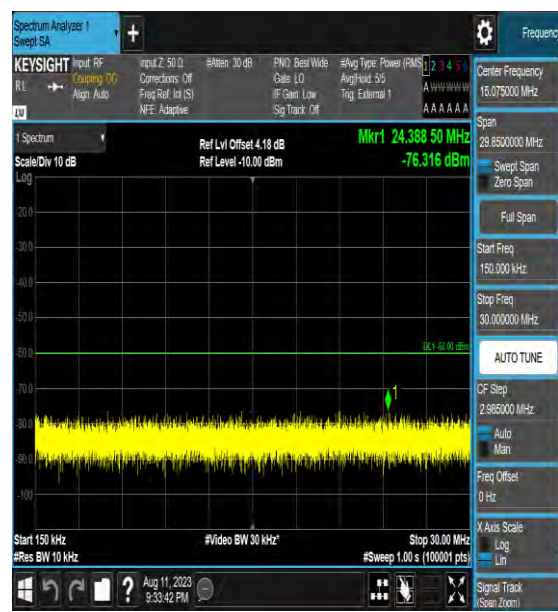

Band43_5MHz_64QAM_44090_1RB#0_0.15~30_0.15~30