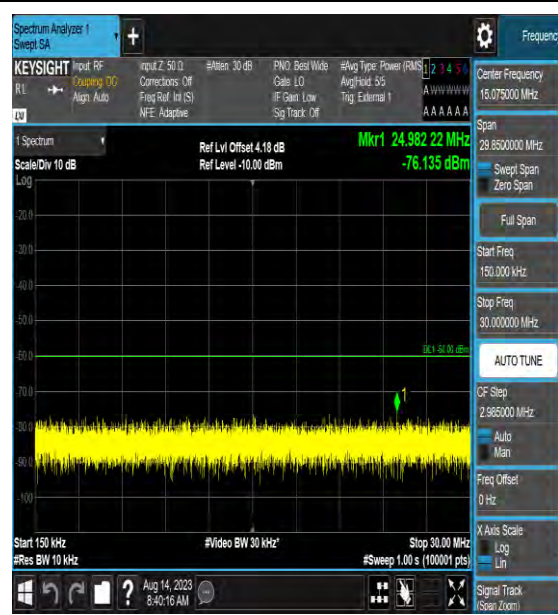

Band43_15MHz_16QAM_43665_1RB#0_0.15~3
0_0.15~30