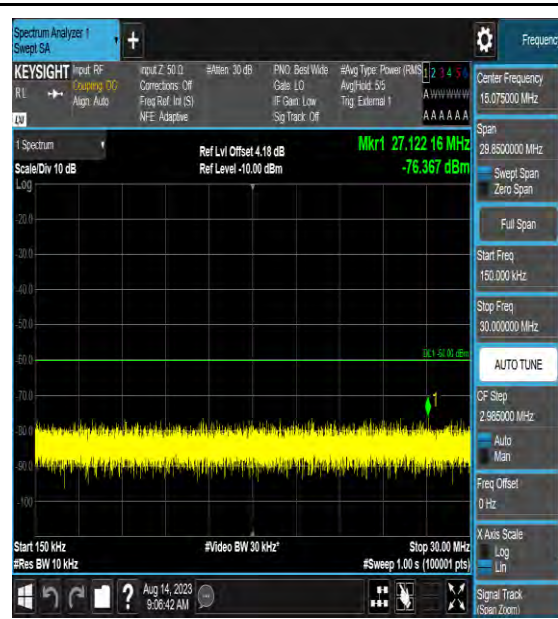

Band43_15MHz_16QAM_44090_1RB#0_0.15~30