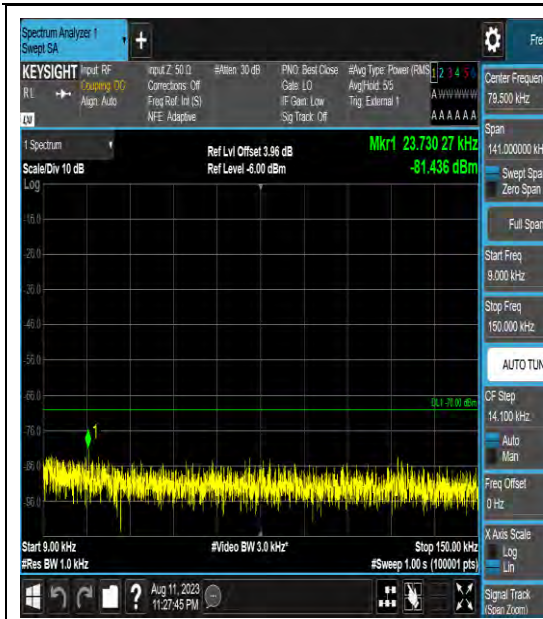

Band43_10MHz_16QAM_44540_1RB#0_0.009~0.15_0.009~0.15