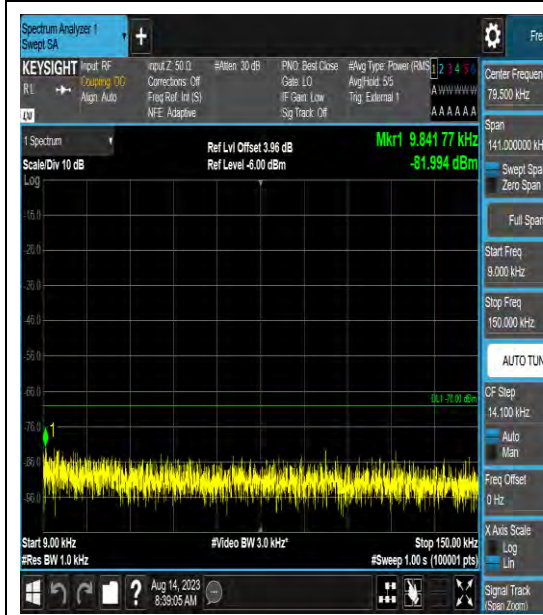

Band43\_15MHz\_QPSK\_43665\_1RB#0\_3000~6  
000\_3000~6000

Band43\_15MHz\_QPSK\_43665\_1RB#0\_6000~40  
000\_6000~40000

Band43\_15MHz\_16QAM\_43665\_1RB#0\_0.009  
~0.15\_0.009~0.15

Band43\_15MHz\_16QAM\_43665\_1RB#0\_0.15~3  
0\_0.15~30