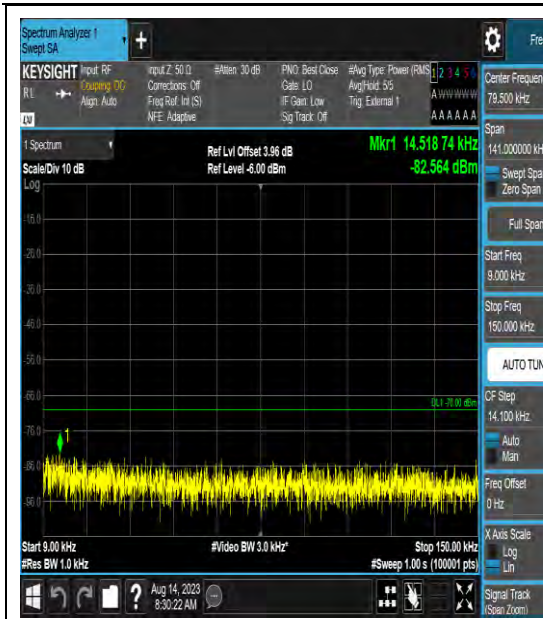

Band43_15MHz_QPSK_43665_1RB#0_0.009~0.15_0.009~0.15