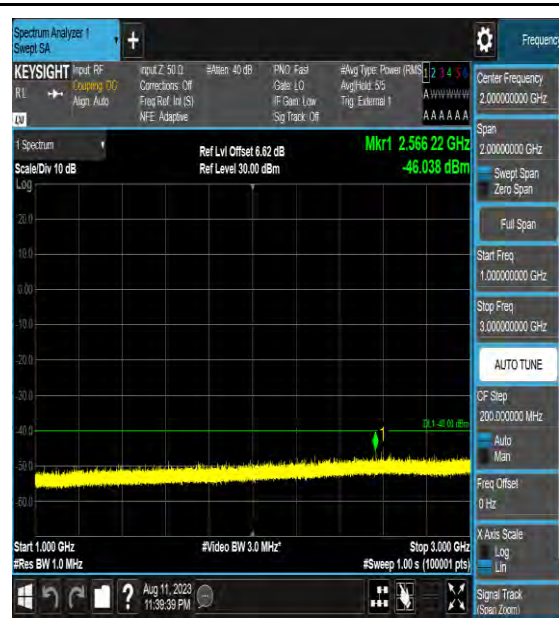

Band43\_10MHz\_64QAM\_44540\_1RB#0\_30~10  
00\_30~1000

Band43\_10MHz\_64QAM\_44540\_1RB#0\_1000~3  
000\_1000~3000

Band43\_10MHz\_64QAM\_44540\_1RB#0\_3000~6000\_3000~6000

Band43\_10MHz\_64QAM\_44540\_1RB#0\_6000~40000\_6000~40000