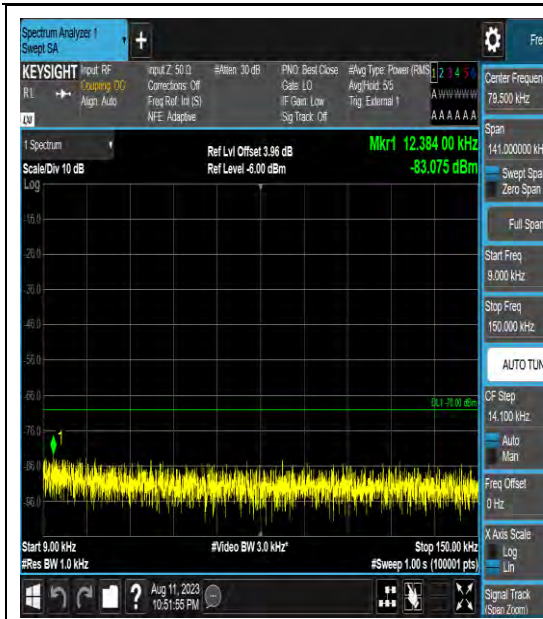

Band43_10MHz_QPSK_44090_1RB#0_0.009~0.15_0.009~0.15