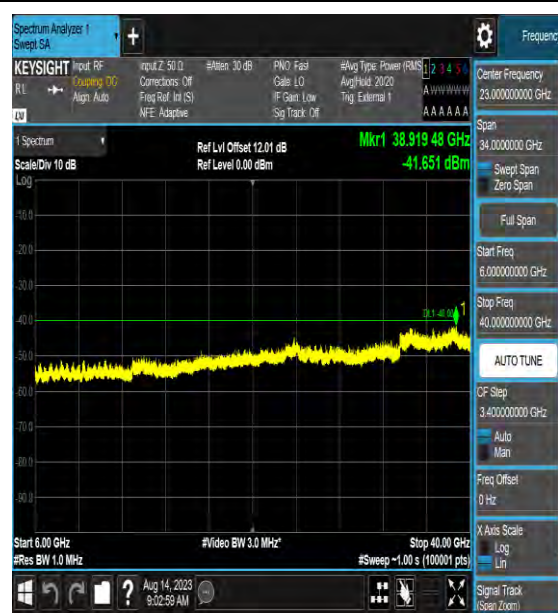

Band43_15MHz_QPSK_44090_1RB#0_6000~40000