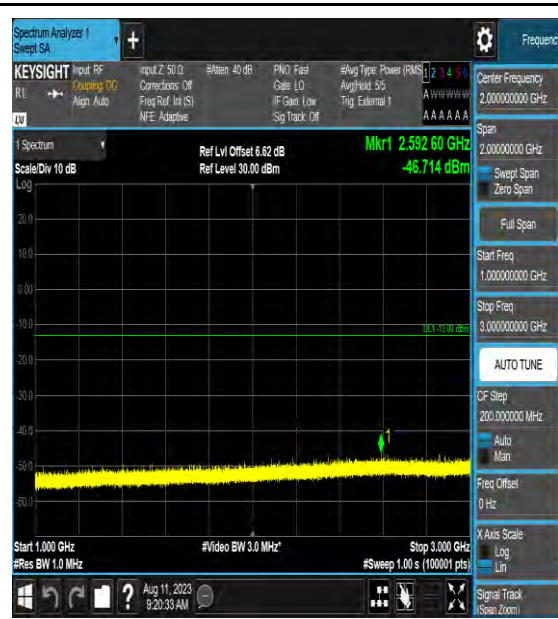

Band42_20MHz_64QAM_42190_1RB#0_0.15~3
0_0.15~30

Band42_20MHz_64QAM_42190_1RB#0_30~10
00_30~1000

Band42_20MHz_64QAM_42190_1RB#0_1000~3
000_1000~3000

Band22_20MHz_64QAM_42190_1RB#0_3000~6000_3000~6000

Band22_20MHz_64QAM_42190_1RB#0_6000~4000_6000~4000