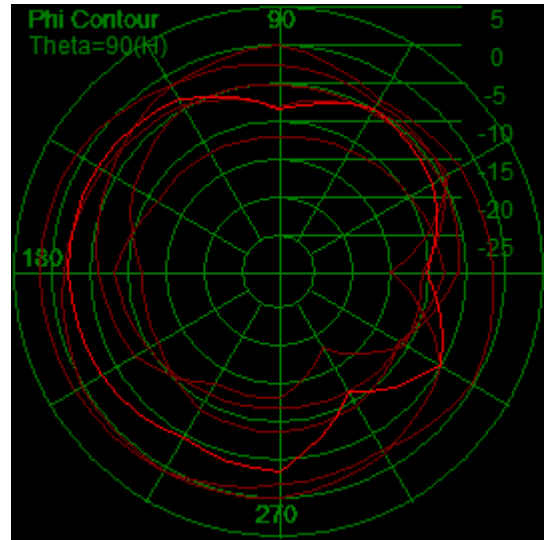

V8001 antenna direction and gain

2400MHZ

2450MHZ

2500MHZ

Antenna gain value:

Freq (MHz)	Effi (%)	Gain
2400	44.6	1.12
2420	45.9	1.20
2440	47.4	1.31
2450	46.2	1.24
2460	45.0	1.18
2480	43.8	1.09
2500	42.2	1.05

Antenna Type: Integral Antenna

ANT photos: