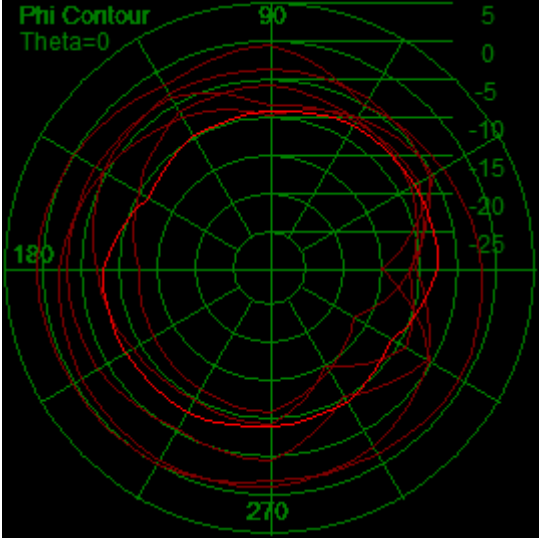

V8001 antenna direction and gain

2400MHZ

2450MHZ

2500MHZ

Antenna gain value:

Freq (MHz)	Effi (%)	Gain
2400	44.6	1.12
2420	45.9	1.20
2440	47.4	1.31
2450	46.2	1.24
2460	45.0	1.18
2480	43.8	1.09
2500	42.2	1.05

Antenna Type: Integral Antenna

ANT photos: