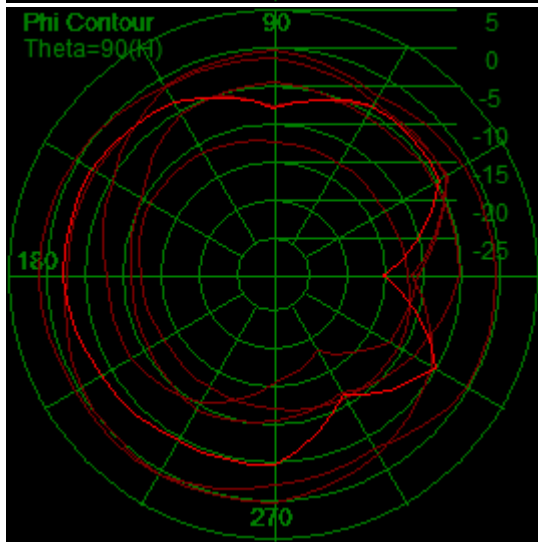

V8001 antenna direction and gain

2400MHZ

2450MHZ

2500MHZ

Antenna gain value:

Freq (MHz)	Effi (%)	Gain
2400	44.6	1.12
2420	45.9	1.20
2440	47.4	1.31
2450	46.2	1.24
2460	45.0	1.18
2480	43.8	1.09
2500	42.2	1.05

Antenna Type: Integral Antenna

ANT photos: