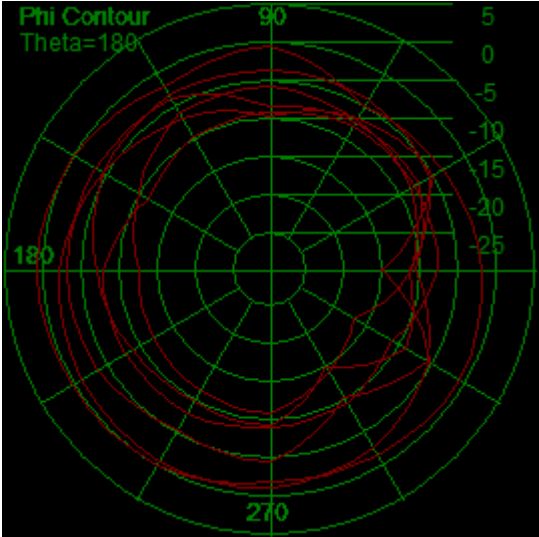

V8001 antenna direction and gain

2400MHZ

2450MHZ

2500MHZ

Antenna gain value:

Freq (MHz)	Effi (%)	Gain
2400	44.6	1.12
2420	45.9	1.20
2440	47.4	1.31
2450	46.2	1.24
2460	45.0	1.18
2480	43.8	1.09
2500	42.2	1.05

Antenna Type: Integral Antenna

ANT photos: