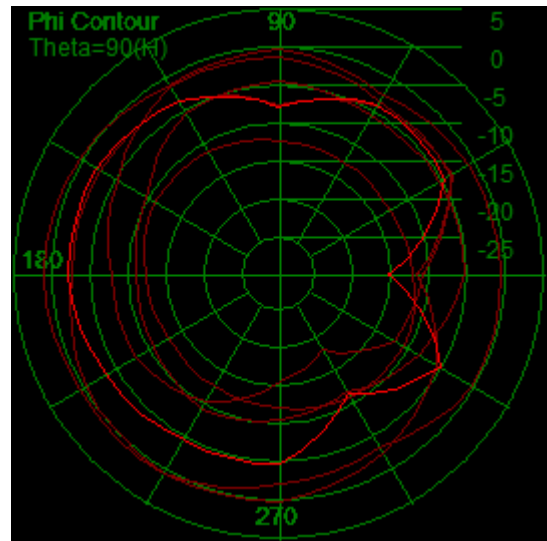

V8001 antenna direction and gain

2400MHZ

2450MHZ

2500MHZ

Antenna gain value:

Freq (MHz)	Effi (%)	Gain
2400	44.6	1.12
2420	45.9	1.20
2440	47.4	1.31
2450	46.2	1.24
2460	45.0	1.18
2480	43.8	1.09
2500	42.2	1.05

Antenna Type: Integral Antenna

ANT photos: