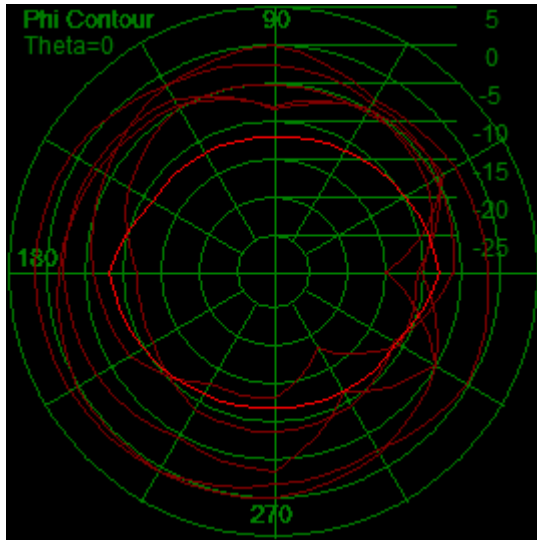

V8001 antenna direction and gain

2400MHZ

2450MHZ

2500MHZ

Antenna gain value:

Freq (MHz)	Effi (%)	Gain
2400	44.6	1.12
2420	45.9	1.20
2440	47.4	1.31
2450	46.2	1.24
2460	45.0	1.18
2480	43.8	1.09
2500	42.2	1.05

Antenna Type: Integral Antenna

ANT photos: