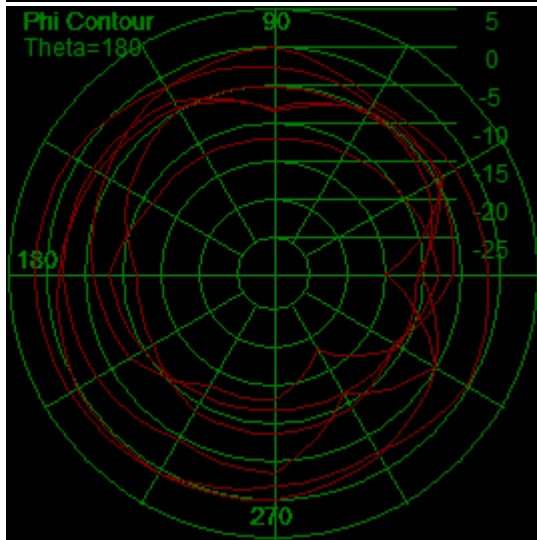

V8001 antenna direction and gain

2400MHZ

2450MHZ

2500MHZ

Antenna gain value:

Freq (MHz)	Effi (%)	Gain
2400	44.6	1.12
2420	45.9	1.20
2440	47.4	1.31
2450	46.2	1.24
2460	45.0	1.18
2480	43.8	1.09
2500	42.2	1.05

Antenna Type: Integral Antenna

ANT photos: