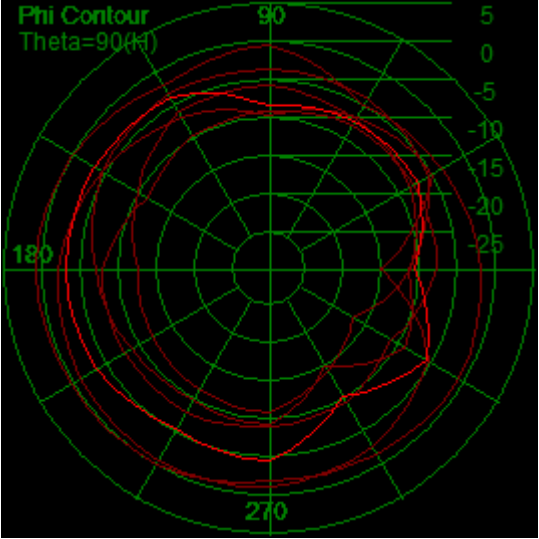

V8001 antenna direction and gain

2400MHZ

2450MHZ

2500MHZ

Antenna gain value:

Freq (MHz)	Effi (%)	Gain
2400	44.6	1.12
2420	45.9	1.20
2440	47.4	1.31
2450	46.2	1.24
2460	45.0	1.18
2480	43.8	1.09
2500	42.2	1.05

Antenna Type: Integral Antenna

ANT photos: