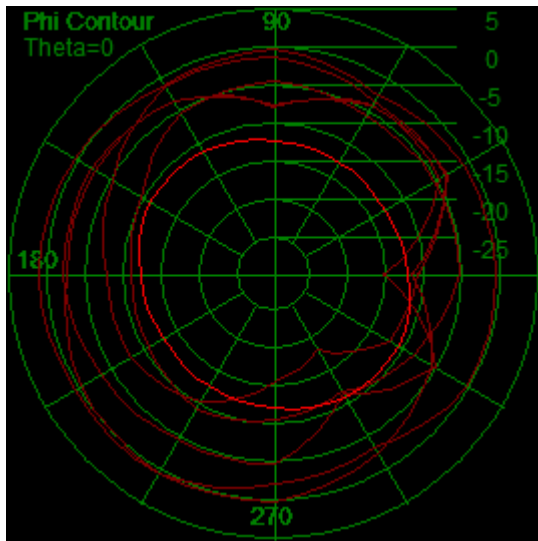

V8001 antenna direction and gain

2400MHZ

2450MHZ

2500MHZ

Antenna gain value:

Freq (MHz)	Effi (%)	Gain
2400	44.6	1.12
2420	45.9	1.20
2440	47.4	1.31
2450	46.2	1.24
2460	45.0	1.18
2480	43.8	1.09
2500	42.2	1.05

Antenna Type: Integral Antenna

ANT photos: