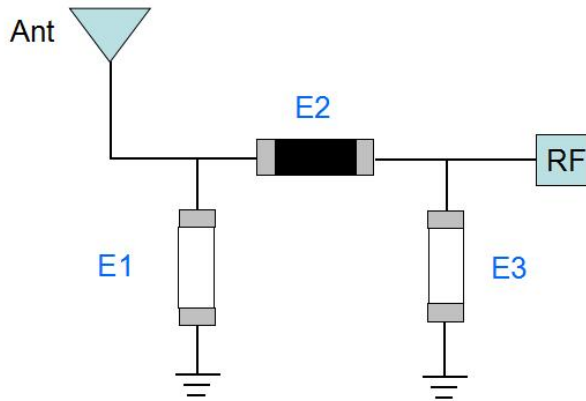

Antenna Test Report

E5071C Network Analyzer

1 Active Ch/Trace 2 Response 3 Stimulus 4 Mkr/Analysis 5 Instr State

Passive efficiency - Free				
Freq (MHz)	Effi (%)	Effi (dB)	Gain (dBi)	
2400	21.34	-6.71	-2.95	
2410	21.62	-6.65	-2.86	
2420	22.79	-6.42	-2.49	
2430	23.89	-6.22	-2.17	
2440	25.46	-5.94	-1.8	
2450	25.35	-5.96	-1.74	
2460	24.23	-6.16	-1.84	
2470	21.8	-6.62	-2.17	
2480	21.1	-6.76	-2.27	
2490	21.31	-6.71	-2.06	
2500	21.74	-6.61	-1.92	