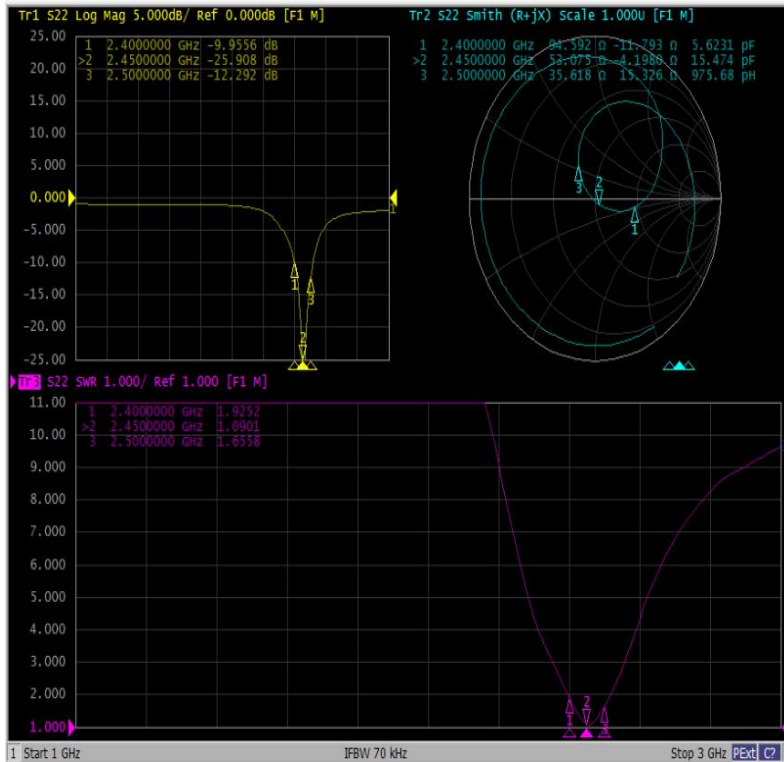

Antenna Test Report

E5071C Network Analyzer

1 Active Ch/Trace 2 Response 3 Stimulus 4 Mkr/Analysis 5 Instr State

Passive efficiency - Free				
Freq (MHz)	Effi (%)	Effi (dB)	Gain (dBi)	
2400	21.34	-6.71	-2.95	
2410	21.62	-6.65	-2.86	
2420	22.79	-6.42	-2.49	
2430	23.89	-6.22	-2.17	
2440	25.46	-5.94	-1.8	
2450	25.35	-5.96	-1.74	
2460	24.23	-6.16	-1.84	
2470	21.8	-6.62	-2.17	
2480	21.1	-6.76	-2.27	
2490	21.31	-6.71	-2.06	
2500	21.74	-6.61	-1.92	