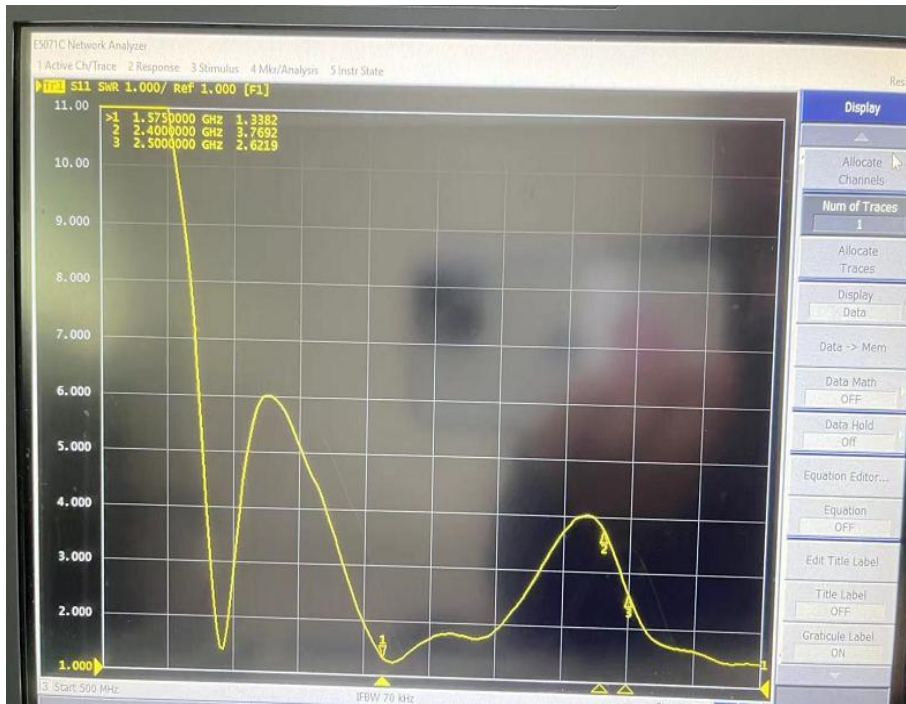

Antenna Test Report

E5071C Network Analyzer

1 Active Ch/Trace 2 Response 3 Stimulus 4 Mkr/Analysis 5 Instr State

Passive efficiency - Free				
Freq (MHz)	Effi (%)	Effi (dB)	Gain (dBi)	
2400	21.34	-6.71	-2.95	
2410	21.62	-6.65	-2.86	
2420	22.79	-6.42	-2.49	
2430	23.89	-6.22	-2.17	
2440	25.46	-5.94	-1.8	
2450	25.35	-5.96	-1.74	
2460	24.23	-6.16	-1.84	
2470	21.8	-6.62	-2.17	
2480	21.1	-6.76	-2.27	
2490	21.31	-6.71	-2.06	
2500	21.74	-6.61	-1.92	