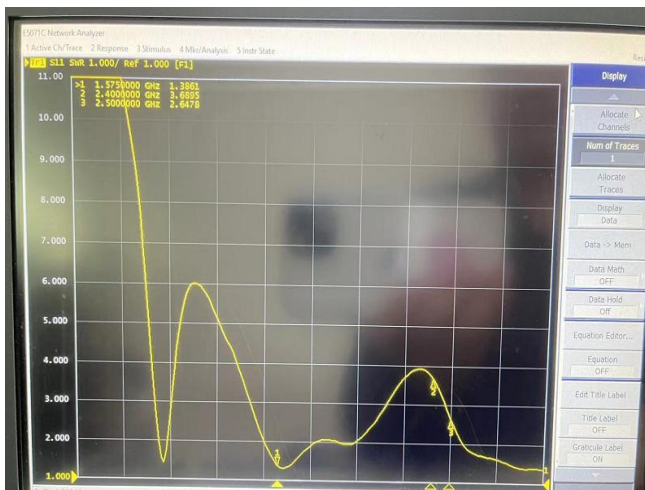

Antenna Test Report

E5071C Network Analyzer

1 Active Ch/Trace 2 Response 3 Stimulus 4 Mkr/Analysis 5 Instr State

Passive efficiency - Free				
Freq (MHz)	Effi (%)	Effi (dB)	Gain (dBi)	
2400	21.34	-6.71	-2.95	
2410	21.62	-6.65	-2.86	
2420	22.79	-6.42	-2.49	
2430	23.89	-6.22	-2.17	
2440	25.46	-5.94	-1.8	
2450	25.35	-5.96	-1.74	
2460	24.23	-6.16	-1.84	
2470	21.8	-6.62	-2.17	
2480	21.1	-6.76	-2.27	
2490	21.31	-6.71	-2.06	
2500	21.74	-6.61	-1.92	