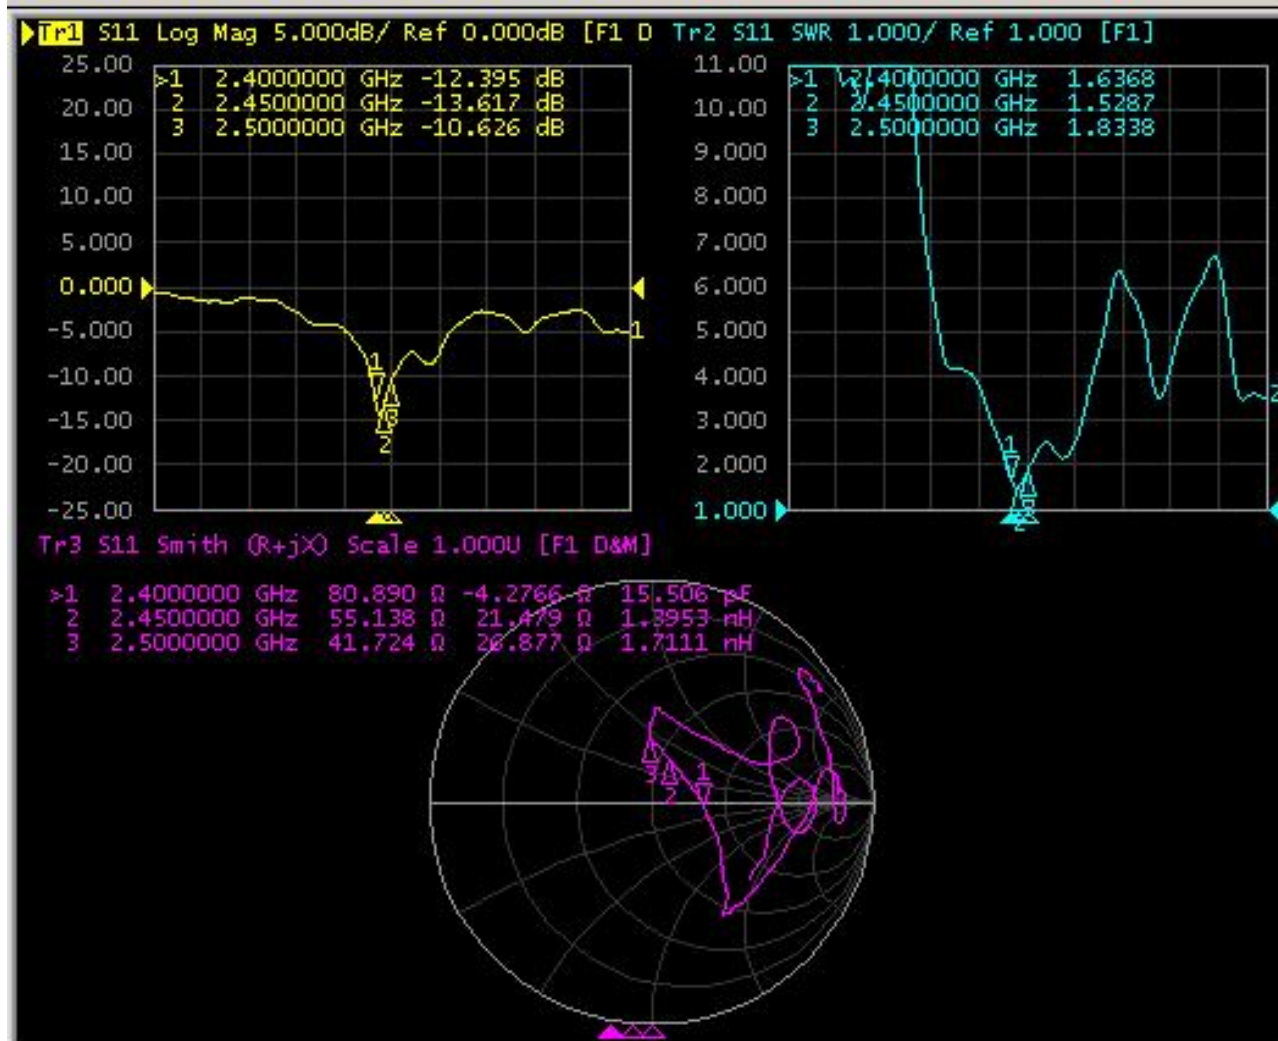

目录

- 一. 测试暗室简介
- 二. 机台图片
- 三. 匹配调试
- 四. 天线装配
- 五. 无源驻波图
- 六. 无源3D&2D场型图
- 七. 无源效率&增益
- 八. 实测距离

一. 测试暗室简介

1. 有源测试：支持2. 3. 4. 5G制式多模式测量 NB-IoT, eMTC, CAT-1, Bluetooth1-5 , WIFI802.11 abgn, 可测TRP TIS
2. 无源测试：可测试增益，效率
3. TWS耳机测试头模 全套人头手

二. 机台图片

三. 匹配调试

四. 天线装配

五. 无源驻波图

六. 无源场型图 (2400-2500MHz)

Total(E1-XZ)

Total(E2-YZ)

Total(H-XY)

八. 实测距离

位置：康和盛大厦室外停车场测试

天气：多云

测试时间：下午

测试手机：三星S8

BLE测试：待测试设备连接手机蓝牙并绑定测试软件，手机用测试架固定，测试员1号一直点击手机测试软件发送信号，测试员佩戴手表向前走动，直到接收不到手机发送的信号视为最大有效距离。

BLE测试距离：20米

蓝牙通话测试：待测试设备连接手机蓝牙并绑定测试软件，用手表拨打电话，测试员佩戴手表向前移动的同时并不断说话，通话声音不卡顿视为有效距离。