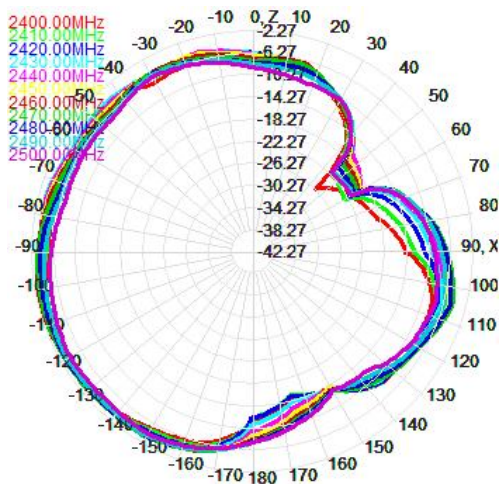

目录

- 一. 测试暗室简介
- 二. 机台图片
- 三. 匹配调试
- 四. 天线装配
- 五. 无源驻波图
- 六. 无源3D&2D场型图
- 七. 无源效率&增益
- 八. 实测距离

一. 测试暗室简介

1. 有源测试：支持2. 3. 4. 5G制式多模式测量 NB-IoT, eMTC, CAT-1, Bluetooth1-5 , WIFI802.11 abgn, 可测TRP TIS
2. 无源测试：可测试增益，效率
3. TWS耳机测试头模 全套人头手

二. 机台图片

三. 匹配调试

四. 天线装配

五. 无源驻波图

六. 无源场型图 (2400-2500MHz)

Total(E1-XZ)

Total(E2-YZ)

Total(H-XY)