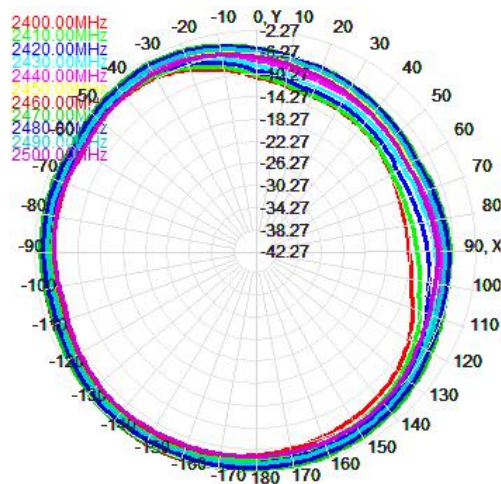

目录

- 一. 测试暗室简介
- 二. 机台图片
- 三. 匹配调试
- 四. 天线装配
- 五. 无源驻波图
- 六. 无源3D&2D场型图
- 七. 无源效率&增益
- 八. 实测距离

一. 测试暗室简介

1. 有源测试：支持2. 3. 4. 5G制式多模式测量 NB-IoT, eMTC, CAT-1, Bluetooth1-5 , WIFI802.11 abgn, 可测TRP TIS
2. 无源测试：可测试增益，效率
3. TWS耳机测试头模 全套人头手

二. 机台图片

三. 匹配调试

四. 天线装配

五. 无源驻波图

六. 无源场型图 (2400-2500MHz)

Total(E1-XZ)

Total(E2-YZ)

Total(H-XY)