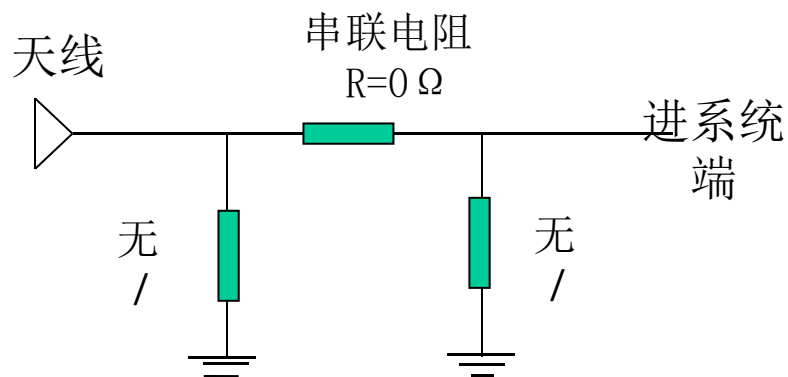

目录

- 一. 测试暗室简介
- 二. 机台图片
- 三. 匹配调试
- 四. 天线装配
- 五. 无源驻波图
- 六. 无源3D&2D场型图
- 七. 无源效率&增益
- 八. 实测距离

一. 测试暗室简介

1. 有源测试：支持2. 3. 4. 5G制式多模式测量 NB-IoT, eMTC, CAT-1, Bluetooth1-5 , WIFI802.11 abgn, 可测TRP TIS
2. 无源测试：可测试增益，效率
3. TWS耳机测试头模 全套人头手

二. 机台图片

三. 匹配调试

四. 天线装配

五. 无源驻波图

六. 无源场型图 (2400-2500MHz)

Total(E1-XZ)

Total(E2-YZ)

Total(H-XY)