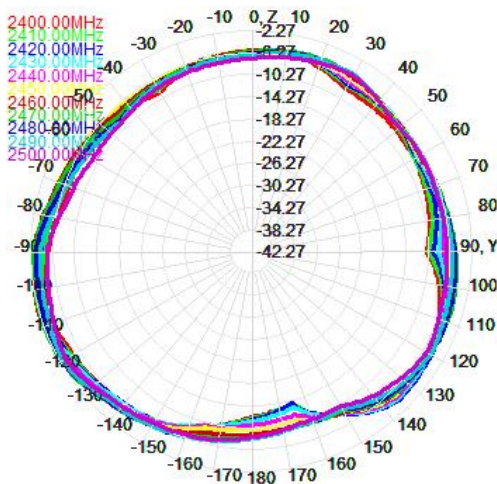

目录

- 一. 测试暗室简介
- 二. 机台图片
- 三. 匹配调试
- 四. 天线装配
- 五. 无源驻波图
- 六. 无源3D&2D场型图
- 七. 无源效率&增益
- 八. 实测距离

一. 测试暗室简介

1. 有源测试：支持2. 3. 4. 5G制式多模式测量 NB-IoT, eMTC, CAT-1, Bluetooth1-5 , WIFI802.11 abgn, 可测TRP TIS
2. 无源测试：可测试增益，效率
3. TWS耳机测试头模 全套人头手

二. 机台图片

三. 匹配调试

四. 天线装配

五. 无源驻波图

六. 无源场型图 (2400-2500MHz)

Total(E1-XZ)

Total(E2-YZ)

Total(H-XY)