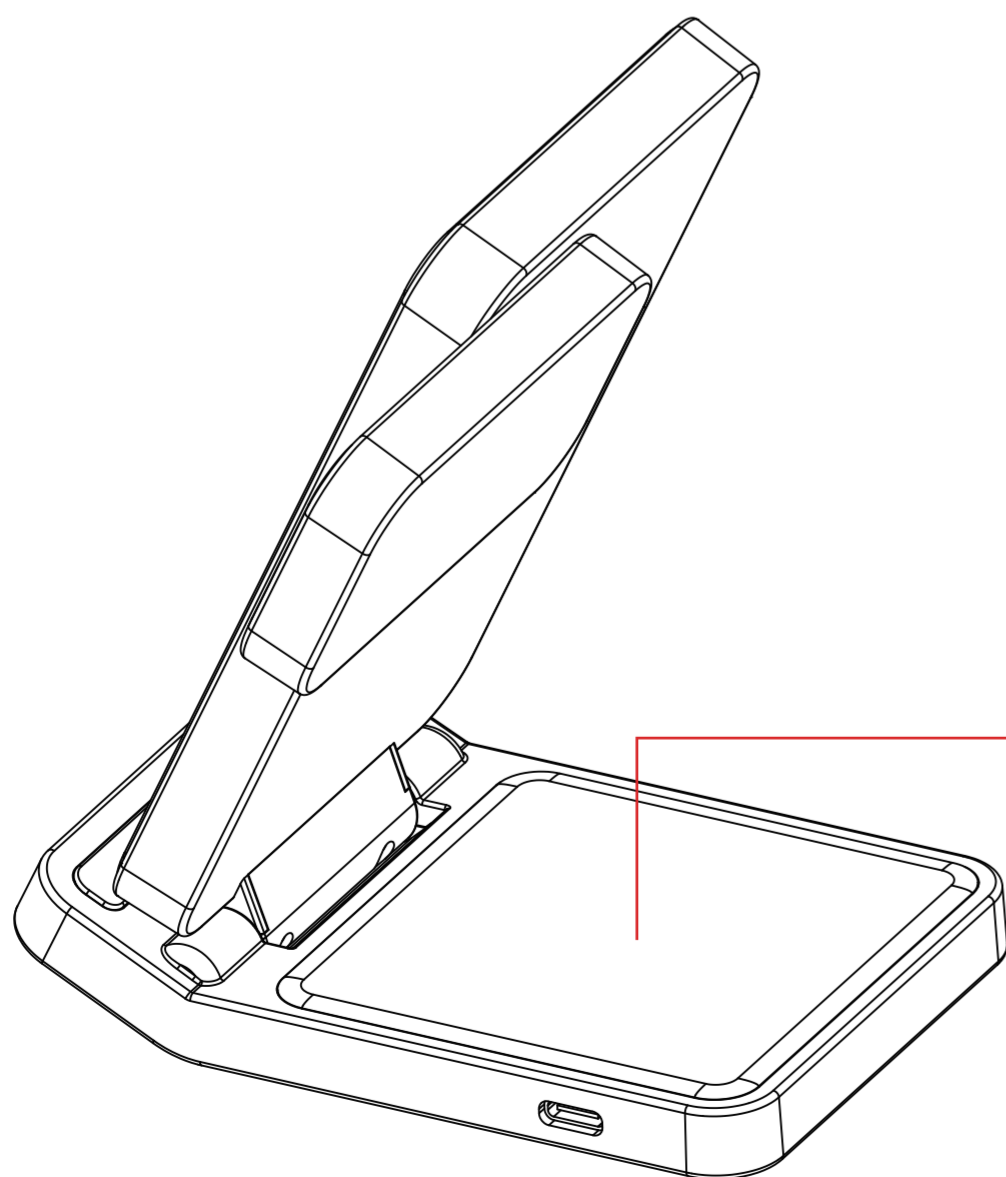

+

字符丝印灰色

PANTONE Cool Gray 8 C

3 in 1 Foldable Wireless Charger

Input : 9V=2A 12V=1.5A
 Output : Phone : 15W Max
 TWS : 5 W Max
 Watch : 3 W Max
T19
 S/N: 44826 FCC ID : 2AXY5-T19
 CE FC RoHS UK
 Shenzhen Yifeng Intelligent Technology Co., Ltd.
 Made in China

字符丝印灰色

PANTONE Cool Gray 8 C

硅胶丝印

字符丝印灰色

PANTONE Cool Gray 8 C