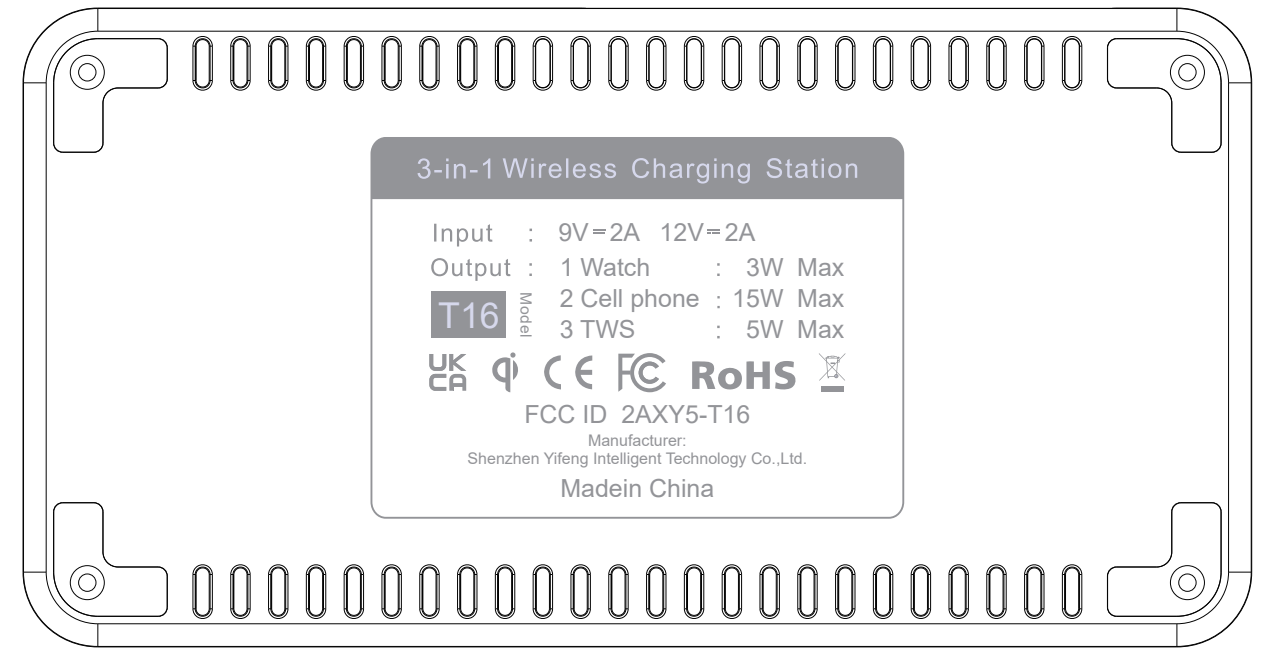

# 1:1

苹果手表  
硅胶  
丝印

字符丝印灰色

PANTONE Cool Gray 5 C

前面盖  
丝印

字符丝印灰色

PANTONE Cool Gray 5 C

底部丝印

3-in-1 Wireless Charging Station

Input : 9V=2A 12V=2A

Output : 1 Watch : 3W Max

2 Cell phone : 15W Max

3 TWS : 5W Max

UK CA Qi CE FC RoHS

FCC ID 2AXY5-T16

Manufacturer:  
Shenzhen Yifeng Intelligent Technology Co.,Ltd.

Madein China

字符丝印灰色

PANTONE Cool Gray 5 C