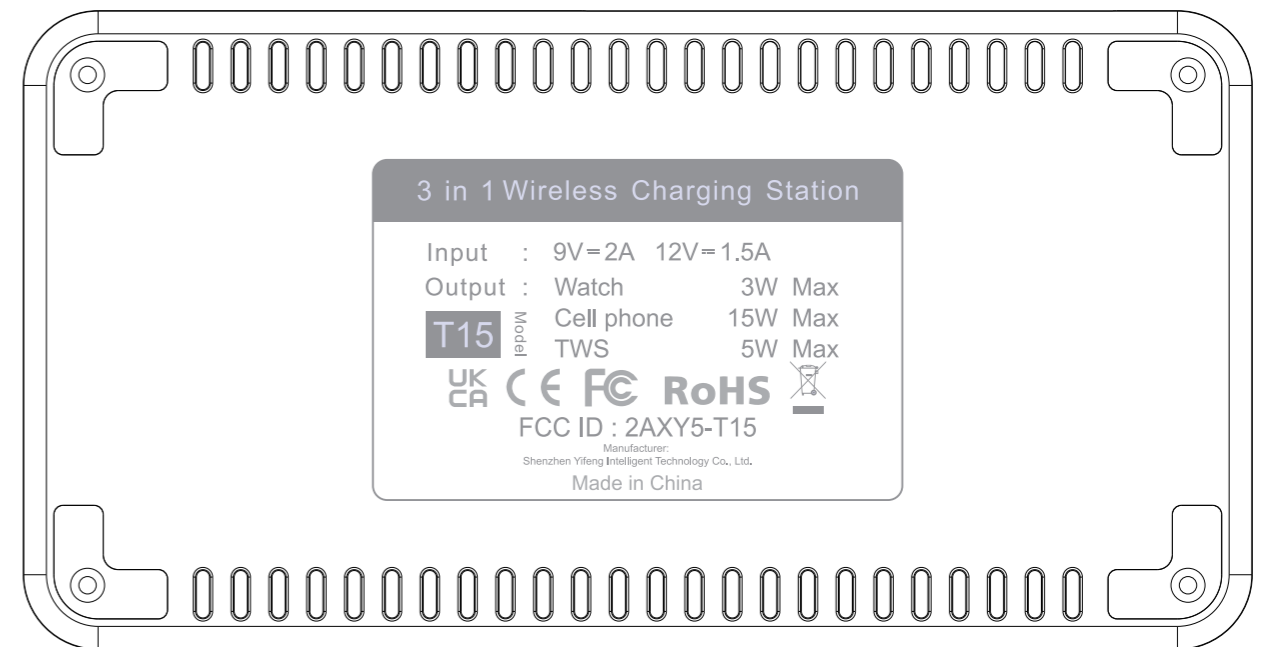

1:1

苹果手表
硅胶
丝印

字符丝印灰色

PANTONE Cool Gray 8C

耳机硅胶垫
丝印

字符丝印灰色

PANTONE Cool Gray 8C

前面盖
丝印

字符丝印灰色

PANTONE Cool Gray 8C

底部丝印

3 in 1 Wireless Charging Station

Input :	9V=2A	12V=1.5A
Output :	Watch	3W Max
Model	Cell phone	15W Max
	TWS	5W Max

UK CA CE FC RoHS

FCC ID : 2AXY5-T15

Manufacturer:
Shenzhen Yifeng Intelligent Technology Co., Ltd.
Made in China

字符丝印灰色

PANTONE Cool Gray 8C