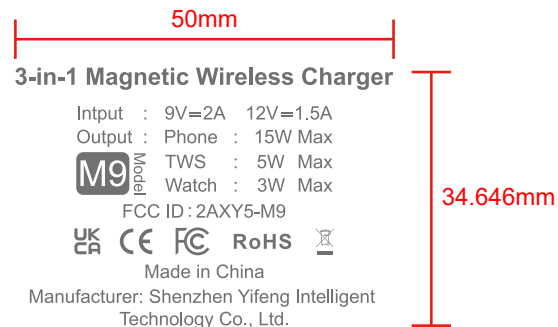

注意方向识别  
底壳字符丝印

PANTONE Cool Gray 8C