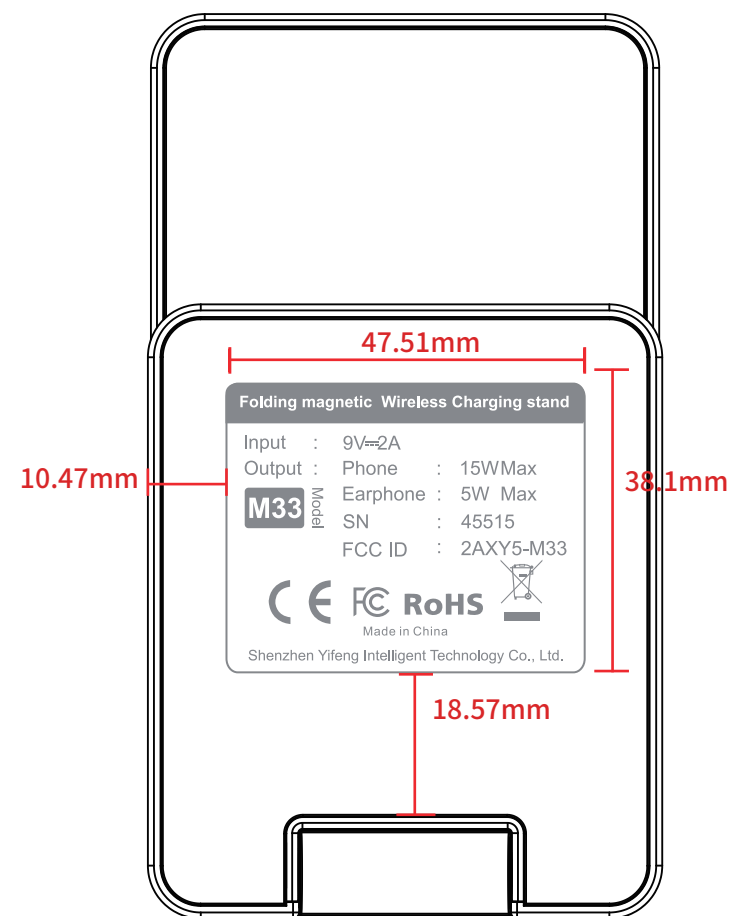

正面

底部

|      |                      |
|------|----------------------|
| 丝印颜色 | PANTONE Cool Gray 8c |
| 丝印内容 |                      |

| 深圳市亿锋智能技术有限公司 |                   |     |     |            |
|---------------|-------------------|-----|-----|------------|
| 产品型号          | 设计编码              | 版本号 | 设计者 | 制表日期       |
| M33           | YF20240809A01-M33 | A01 | 姜莉  | 2024/08/09 |
| 备注            |                   |     |     |            |