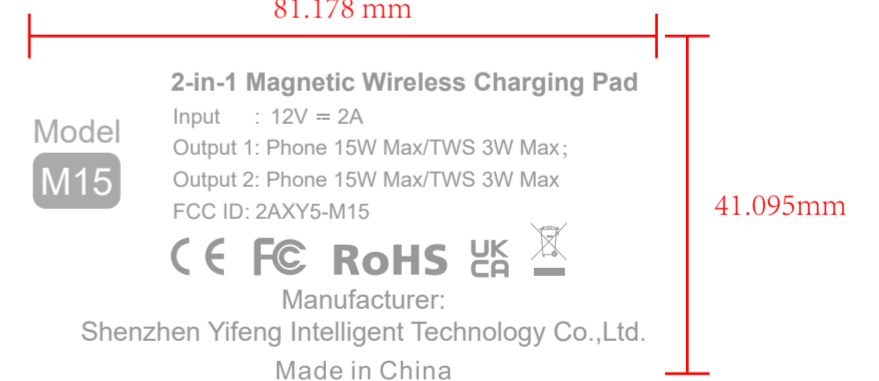

1.1 丝印文件

面盖丝印

面盖丝印

PANTONE Cool Gray 8C

字符丝印灰色

PANTONE Cool Gray 8 C

底部丝印

字符丝印灰色

PANTONE Cool Gray 8 C

注意方向识别

底壳字符丝印

81.178 mm

PANTONE Cool Gray 8C