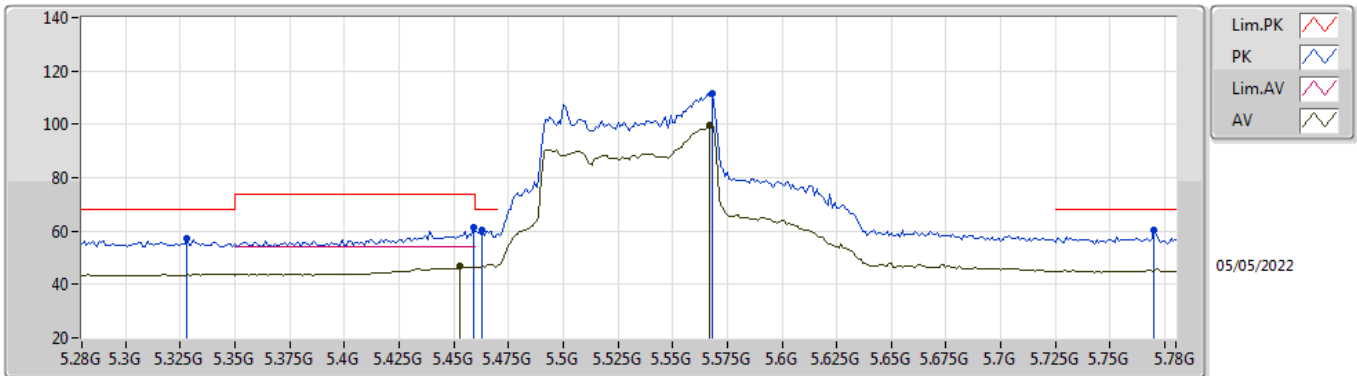

802.11ax HEW80-BF_Nss1,(MCS0)_4TX

5530MHz_TnomVnom

EUT_X_4TX
Setting 91
02-B-R-5-10

Type	Freq (Hz)	Level (dBuV/m)	Limit (dBuV/m)	Margin (dB)	Raw (dBuV)	Dist (m)	Condition	Azimuth (°)	Height (m)	Comment	AF (dB)	CL (dB)	PA (dB)
PK	5.328G	57.04	68.20	-11.16	49.96	3	Horizontal	186.7	1.76	-	33.86	5.36	32.14
PK	5.459G	61.28	74.00	-12.72	53.95	3	Horizontal	186.7	1.76	-	34.00	5.46	32.13
AV	5.453G	47.01	54.00	-6.99	39.69	3	Horizontal	186.7	1.76	-	34.00	5.45	32.13
PK	5.463G	60.24	68.20	-7.96	52.91	3	Horizontal	186.7	1.76	-	34.00	5.46	32.13
PK	5.568G	111.54	Inf	-Inf	104.14	3	Horizontal	186.7	1.76	-	33.96	5.57	32.13
AV	5.567G	99.58	Inf	-Inf	92.17	3	Horizontal	186.7	1.76	-	33.97	5.57	32.13
PK	5.77G	60.23	68.20	-7.97	52.98	3	Horizontal	186.7	1.76	-	33.80	5.60	32.15