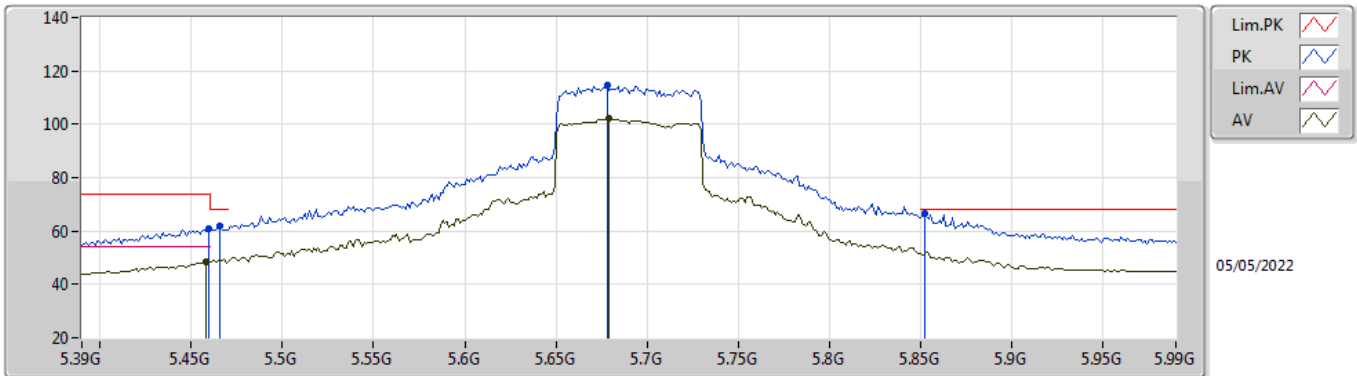

802.11ax HEW80-BF_Nss1,(MCS0)_4TX
5690MHz Straddle 5.47-5.725GHz_TnomVnom

EUT_X_4TX
Setting 97
02-B-R-5-10

Type	Freq (Hz)	Level (dBuV/m)	Limit (dBuV/m)	Margin (dB)	Raw (dBuV)	Dist (m)	Condition	Azimuth (°)	Height (m)	Comment	AF (dB)	CL (dB)	PA (dB)
PK	5.4596G	60.95	74.00	-13.05	53.62	3	Vertical	16	1.55	-	34.00	5.46	32.13
AV	5.4584G	48.54	54.00	-5.46	41.21	3	Vertical	16	1.55	-	34.00	5.46	32.13
PK	5.4656G	61.75	68.20	-6.45	54.41	3	Vertical	16	1.55	-	34.00	5.47	32.13
PK	5.678G	114.56	Inf	-Inf	107.24	3	Vertical	16	1.55	-	33.86	5.60	32.14
AV	5.6792G	102.07	Inf	-Inf	94.75	3	Vertical	16	1.55	-	33.86	5.60	32.14
PK	5.852G	66.31	68.20	-1.89	59.00	3	Vertical	16	1.55	-	33.81	5.65	32.15