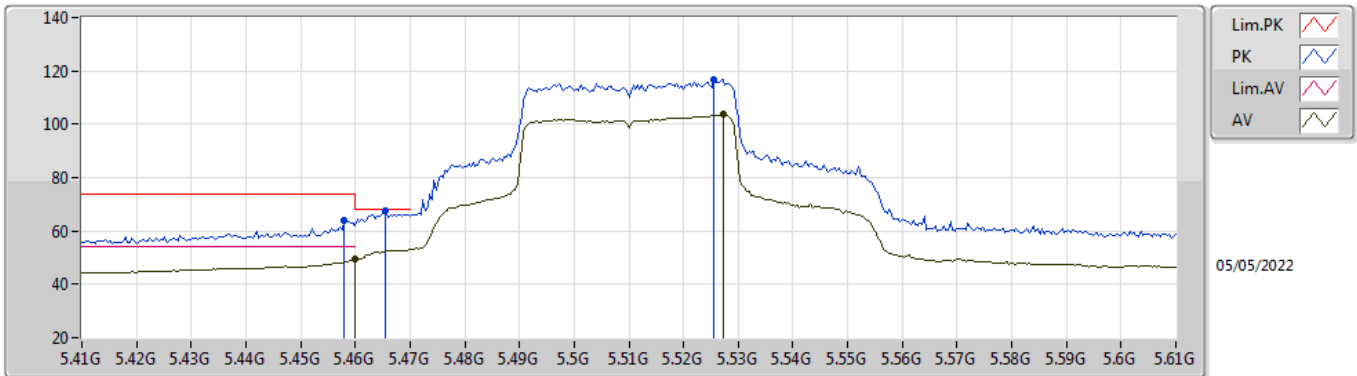

802.11ax HEW40-BF_Nss1,(MCS0)_4TX

5510MHz_TnomVnom

EUT_X_4TX
Setting 87
02-B-R-5-10

Type	Freq (Hz)	Level (dBuV/m)	Limit (dBuV/m)	Margin (dB)	Raw (dBuV)	Dist (m)	Condition	Azimuth (°)	Height (m)	Comment	AF (dB)	CL (dB)	PA (dB)
PK	5.458G	63.79	74.00	-10.21	56.46	3	Vertical	21	1.80	-	34.00	5.46	32.13
AV	5.46G	49.54	54.00	-4.46	42.21	3	Vertical	21	1.80	-	34.00	5.46	32.13
PK	5.4656G	67.48	68.20	-0.72	60.14	3	Vertical	21	1.80	-	34.00	5.47	32.13
PK	5.5256G	116.94	Inf	-Inf	109.54	3	Vertical	21	1.80	-	34.00	5.53	32.13
AV	5.5272G	103.54	Inf	-Inf	96.14	3	Vertical	21	1.80	-	34.00	5.53	32.13