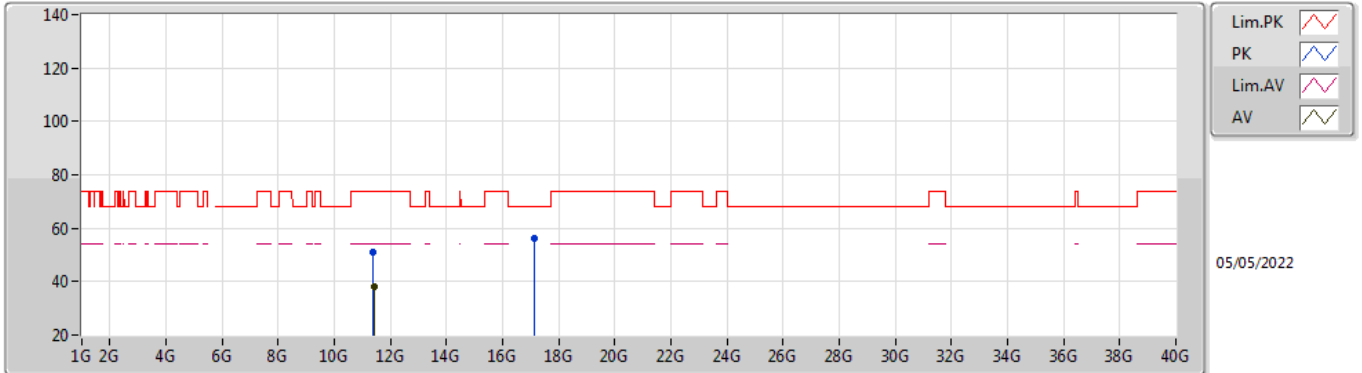

802.11ax HEW20-BF_Nss1,(MCS0)_4TX

5700MHz_TnomVnom

EUT X_4TX
Setting 70
02-B-R-5-10

Type	Freq (Hz)	Level (dBuV/m)	Limit (dBuV/m)	Margin (dB)	Raw (dBuV)	Dist (m)	Condition	Azimuth (°)	Height (m)	Comment	AF (dB)	CL (dB)	PA (dB)
PK	5.7044G	115.62	Inf	-Inf	108.27	3	Horizontal	195	2.92	-	33.89	5.60	32.14
AV	5.7072G	103.24	Inf	-Inf	95.89	3	Horizontal	195	2.92	-	33.89	5.60	32.14
PK	5.7262G	67.41	68.20	-0.79	60.10	3	Horizontal	195	2.92	-	33.85	5.60	32.14

802.11ax HEW20-BF_Nss1,(MCS0)_4TX

5700MHz_TnomVnom

EUT X_4TX
Setting 70
02-B-R-5-10

Type	Freq (Hz)	Level (dBuV/m)	Limit (dBuV/m)	Margin (dB)	Raw (dBuV)	Dist (m)	Condition	Azimuth (°)	Height (m)	Comment	AF (dB)	CL (dB)	PA (dB)
PK	11.3984G	51.07	74.00	-22.93	37.64	3	Vertical	260	1.22	-	38.80	7.86	33.23
AV	11.4239G	38.19	54.00	-15.81	24.70	3	Vertical	260	1.22	-	38.85	7.87	33.23
PK	17.1188G	56.39	68.20	-11.81	37.72	3	Vertical	353	1.97	-	41.51	10.56	33.40