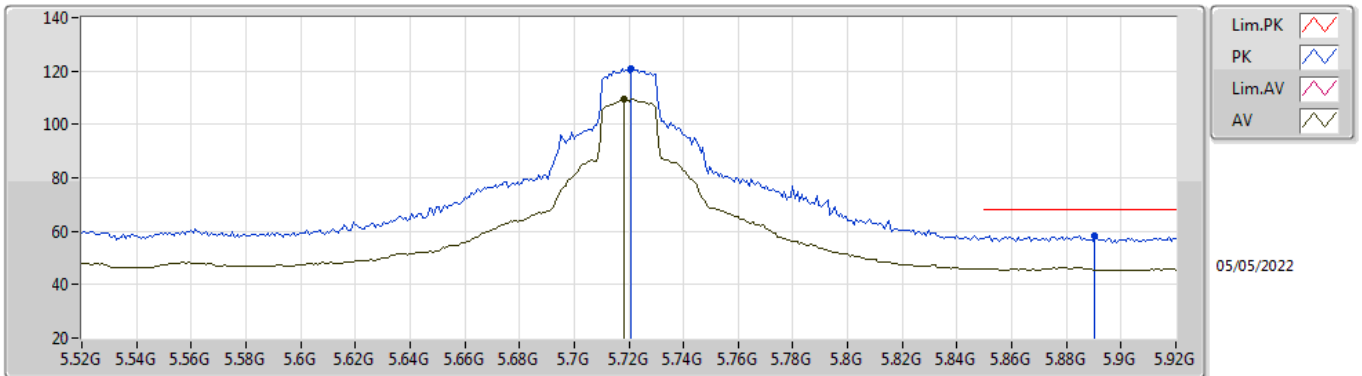

802.11ax HEW20-BF_Nss1,(MCS0)_4TX

5700MHz_TnomVnom

EUT X_4TX
Setting 70
02-B-R-5-10

Type	Freq (Hz)	Level (dBuV/m)	Limit (dBuV/m)	Margin (dB)	Raw (dBuV)	Dist (m)	Condition	Azimuth (°)	Height (m)	Comment	AF (dB)	CL (dB)	PA (dB)
PK	11.4242G	50.67	74.00	-23.33	37.18	3	Horizontal	323	2.59	-	38.85	7.87	33.23
AV	11.4205G	38.22	54.00	-15.78	24.74	3	Horizontal	323	2.59	-	38.84	7.87	33.23
PK	17.1071G	57.21	68.20	-10.99	38.64	3	Horizontal	294	2.78	-	41.44	10.55	33.42

802.11ax HEW20-BF_Nss1,(MCS0)_4TX
5720MHz Straddle 5.47-5.725GHz_TnomVnom

EUT X_4TX
 Setting 108
 02-B-R-5-10

Type	Freq (Hz)	Level (dBuV/m)	Limit (dBuV/m)	Margin (dB)	Raw (dBuV)	Dist (m)	Condition	Azimuth (°)	Height (m)	Comment	AF (dB)	CL (dB)	PA (dB)
PK	5.7208G	120.84	Inf	-Inf	113.52	3	Vertical	22	1.65	-	33.86	5.60	32.14
AV	5.7184G	109.67	Inf	-Inf	102.35	3	Vertical	22	1.65	-	33.86	5.60	32.14
PK	5.8904G	58.46	68.20	-9.74	50.88	3	Vertical	22	1.65	-	34.04	5.69	32.15