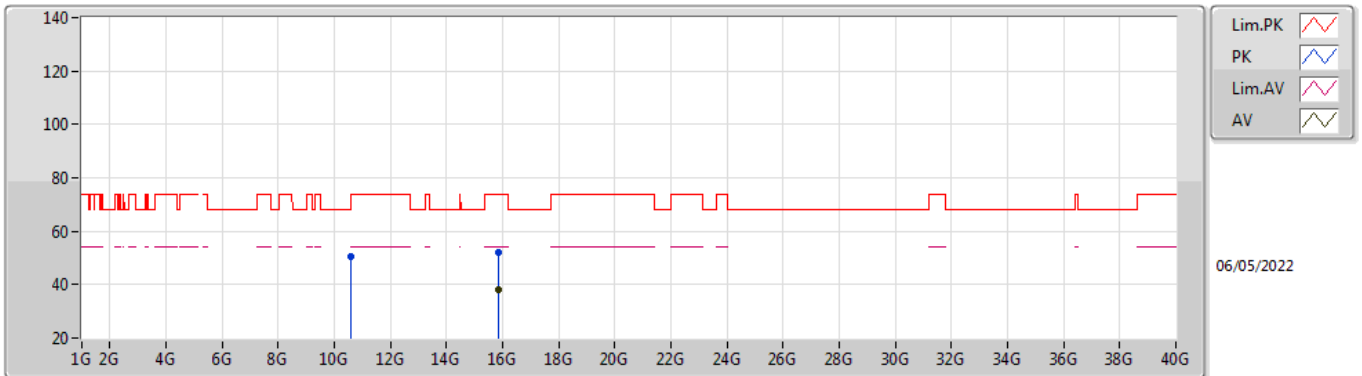

802.11ax HEW80-BF_Nss1,(MCS0)_4TX

5290MHz_TnomVnom

EUT X_4TX
Setting 91
02-B-R-5-10

Type	Freq (Hz)	Level (dBuV/m)	Limit (dBuV/m)	Margin (dB)	Raw (dBuV)	Dist (m)	Condition	Azimuth (°)	Height (m)	Comment	AF (dB)	CL (dB)	PA (dB)
PK	10.57904G	50.46	68.20	-17.74	37.49	3	Horizontal	234	2.19	-	38.52	7.53	33.08
PK	15.86536G	51.92	74.00	-22.08	38.19	3	Horizontal	188	2.99	-	37.37	9.94	33.58
AV	15.87138G	38.36	54.00	-15.64	24.65	3	Horizontal	188	2.99	-	37.36	9.94	33.59