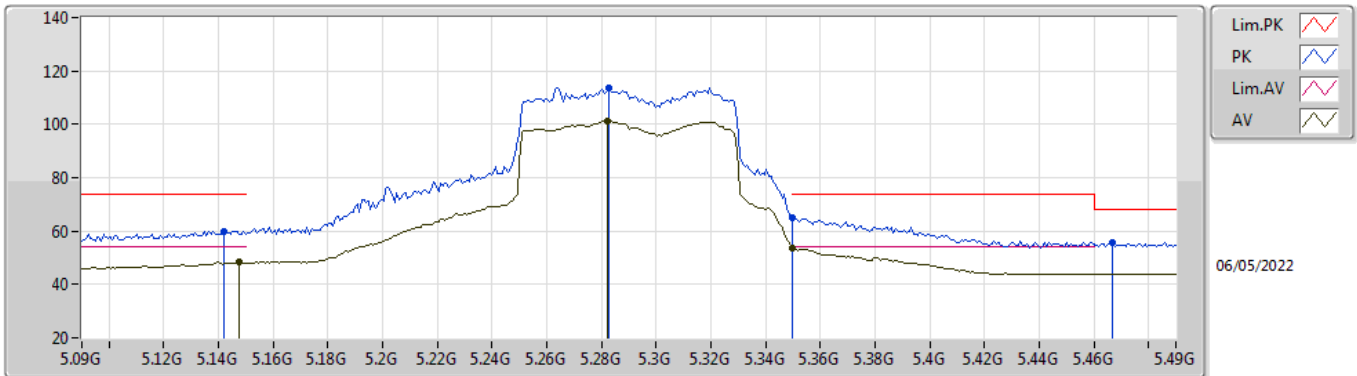

802.11ax HEW40-BF_Nss1,(MCS0)_4TX
5710MHz Straddle 5.47-5.725GHz_TnomVnom

EUT X_4TX
 Setting 108
 02-B-R-5-10

Type	Freq (Hz)	Level (dBuV/m)	Limit (dBuV/m)	Margin (dB)	Raw (dBuV)	Dist (m)	Condition	Azimuth (°)	Height (m)	Comment	AF (dB)	CL (dB)	PA (dB)
PK	11.401G	59.66	74.00	-14.34	46.23	3	Horizontal	60	2.67	-	38.80	7.86	33.23
AV	11.3989G	46.36	54.00	-7.64	32.93	3	Horizontal	60	2.67	-	38.80	7.86	33.23
PK	17.1265G	65.57	68.20	-2.63	46.85	3	Horizontal	360	2.14	-	41.56	10.56	33.40

802.11ax HEW80-BF_Nss1,(MCS0)_4TX

5290MHz_TnomVnom

EUT_X_4TX
Setting 91
02-B-R-5-10

Type	Freq (Hz)	Level (dBuV/m)	Limit (dBuV/m)	Margin (dB)	Raw (dBuV)	Dist (m)	Condition	Azimuth (°)	Height (m)	Comment	AF (dB)	CL (dB)	PA (dB)
PK	5.142G	60.00	74.00	-14.00	53.33	3	Vertical	54.5	1.65	-	33.58	5.24	32.15
AV	5.1476G	48.27	54.00	-5.73	41.57	3	Vertical	54.5	1.65	-	33.60	5.25	32.15
PK	5.2828G	113.59	Inf	-Inf	106.62	3	Vertical	54.5	1.65	-	33.77	5.34	32.14
AV	5.282G	101.10	Inf	-Inf	94.14	3	Vertical	54.5	1.65	-	33.76	5.34	32.14
PK	5.35G	65.21	74.00	-8.79	58.07	3	Vertical	54.5	1.65	-	33.90	5.38	32.14
AV	5.35G	53.67	54.00	-0.33	46.53	3	Vertical	54.5	1.65	-	33.90	5.38	32.14
PK	5.4668G	55.65	68.20	-12.55	48.31	3	Vertical	54.5	1.65	-	34.00	5.47	32.13