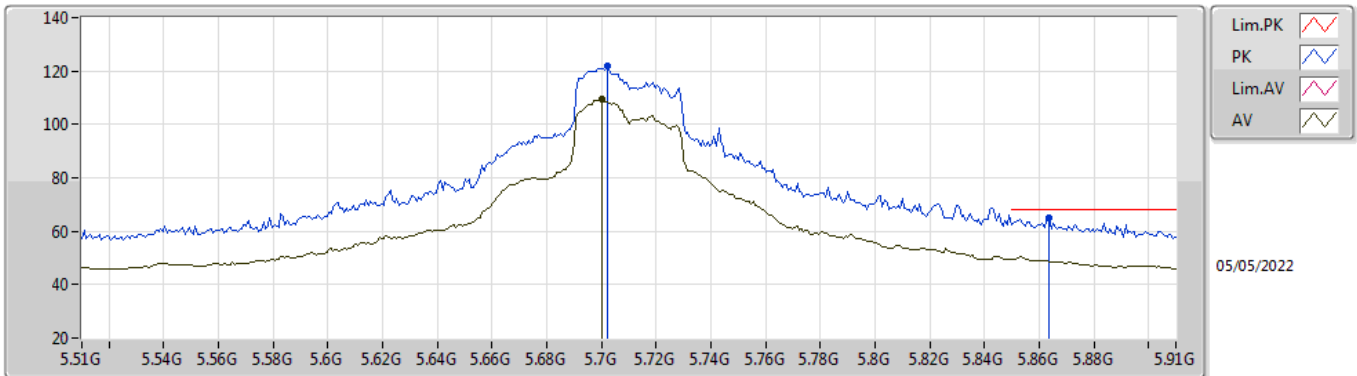

802.11ax HEW40-BF_Nss1,(MCS0)_4TX
5710MHz Straddle 5.47-5.725GHz_TnomVnom

EUT_X_4TX
Setting 108
02-B-R-5-10

Type	Freq (Hz)	Level (dBuV/m)	Limit (dBuV/m)	Margin (dB)	Raw (dBuV)	Dist (m)	Condition	Azimuth (°)	Height (m)	Comment	AF (dB)	CL (dB)	PA (dB)
PK	5.702G	122.00	Inf	-Inf	114.64	3	Horizontal	24	2.44	-	33.90	5.60	32.14
AV	5.7004G	109.42	Inf	-Inf	102.06	3	Horizontal	24	2.44	-	33.90	5.60	32.14
PK	5.8636G	65.00	68.20	-3.20	57.61	3	Horizontal	24	2.44	-	33.88	5.66	32.15