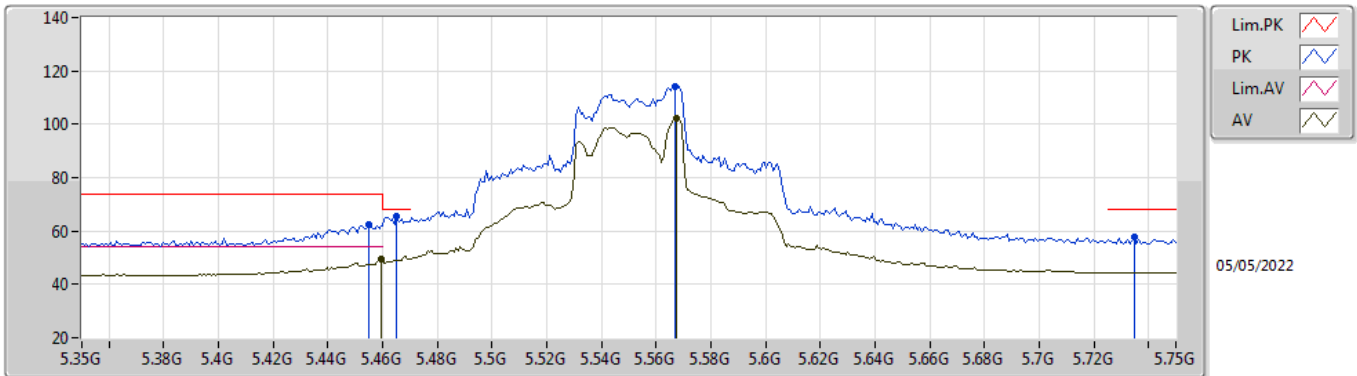

802.11ax HEW40-BF_Nss1,(MCS0)_4TX

5550MHz_TnomVnom

EUT_X_4TX
Setting 100
02-B-R-5-10

Type	Freq (Hz)	Level (dBuV/m)	Limit (dBuV/m)	Margin (dB)	Raw (dBuV)	Dist (m)	Condition	Azimuth (°)	Height (m)	Comment	AF (dB)	CL (dB)	PA (dB)
PK	5.4548G	62.30	74.00	-11.70	54.98	3	Horizontal	61	1.85	-	34.00	5.45	32.13
AV	5.4596G	49.23	54.00	-4.77	41.90	3	Horizontal	61	1.85	-	34.00	5.46	32.13
PK	5.4652G	65.49	68.20	-2.71	58.15	3	Horizontal	61	1.85	-	34.00	5.47	32.13
PK	5.5668G	114.12	Inf	-Inf	106.71	3	Horizontal	61	1.85	-	33.97	5.57	32.13
AV	5.5676G	102.13	Inf	-Inf	94.73	3	Horizontal	61	1.85	-	33.96	5.57	32.13
PK	5.7348G	57.54	68.20	-10.66	50.25	3	Horizontal	61	1.85	-	33.83	5.60	32.14