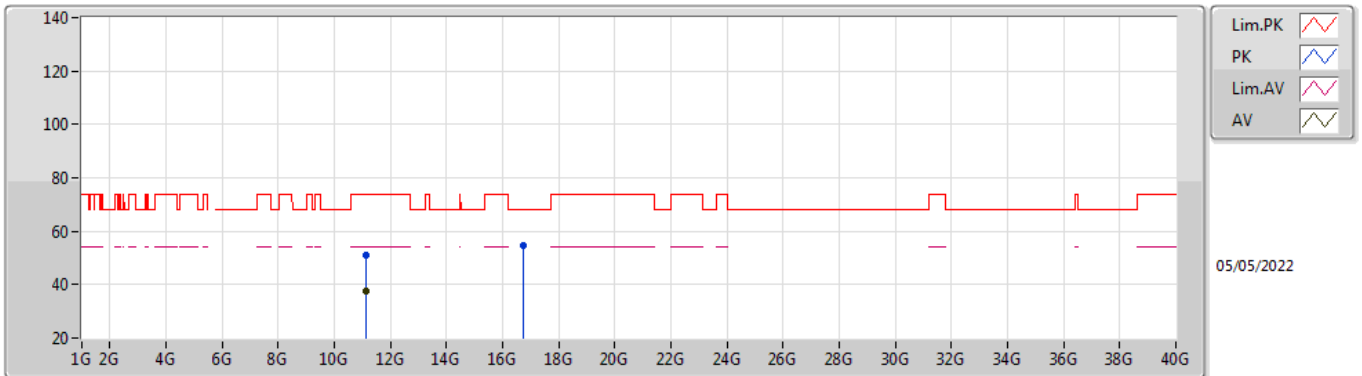

802.11ax HEW160-BF_Nss1,(MCS0)_4TX

5570MHz_TnomVnom

EUT X_4TX
Setting 76
02-B-R-5-10

Type	Freq (Hz)	Level (dBuV/m)	Limit (dBuV/m)	Margin (dB)	Raw (dBuV)	Dist (m)	Condition	Azimuth (°)	Height (m)	Comment	AF (dB)	CL (dB)	PA (dB)
PK	11.1538G	50.97	74.00	-23.03	37.71	3	Horizontal	224	2.17	-	38.75	7.76	33.25
AV	11.1417G	37.43	54.00	-16.57	24.19	3	Horizontal	224	2.17	-	38.74	7.76	33.26
PK	16.7178G	54.90	68.20	-13.30	38.07	3	Horizontal	193	2.91	-	39.74	10.36	33.27