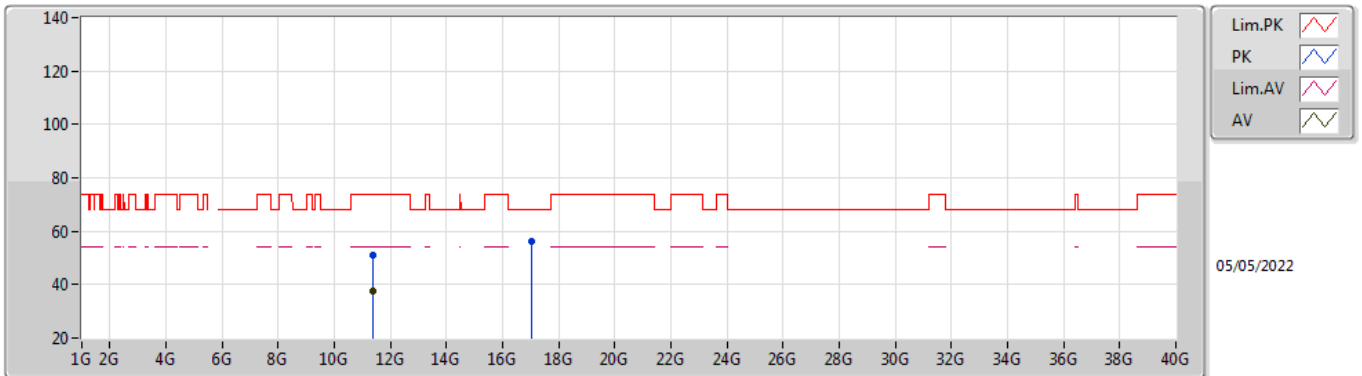

802.11ax HEW80-BF_Nss1,(MCS0)_4TX
5690MHz Straddle 5.47-5.725GHz_TnomVnom

EUT X_4TX
Setting 97
02-B-R-5-10

Type	Freq (Hz)	Level (dBuV/m)	Limit (dBuV/m)	Margin (dB)	Raw (dBuV)	Dist (m)	Condition	Azimuth (°)	Height (m)	Comment	AF (dB)	CL (dB)	PA (dB)
PK	11.3654G	51.13	74.00	-22.87	37.71	3	Horizontal	77	2.41	-	38.80	7.85	33.23
AV	11.4014G	37.69	54.00	-16.31	24.26	3	Horizontal	77	2.41	-	38.80	7.86	33.23
PK	17.0497G	56.45	68.20	-11.75	38.21	3	Horizontal	325	2.51	-	41.20	10.52	33.48