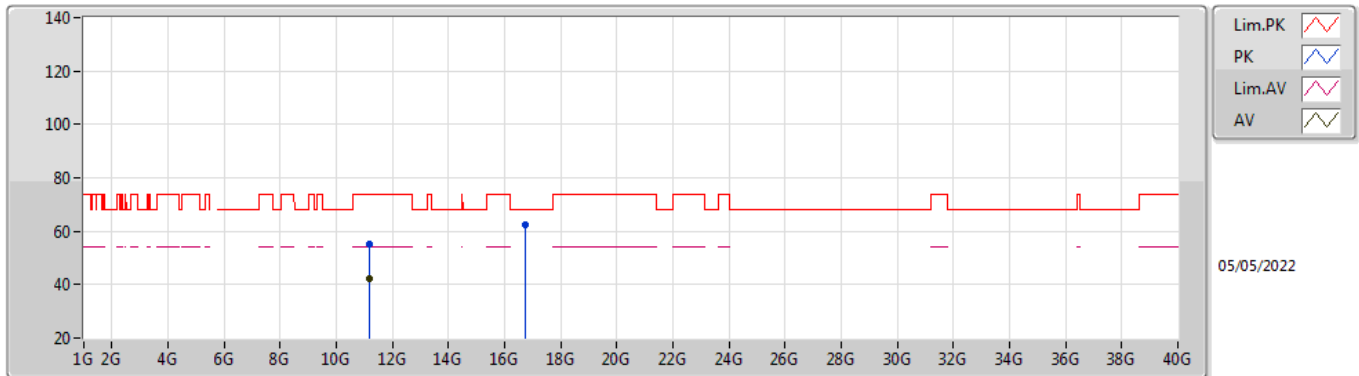

802.11ax HEW20-BF_Nss1,(MCS0)_4TX

5580MHz_TnomVnom

EUT_X_4TX
Setting 108
02-B-R-5-10

Type	Freq (Hz)	Level (dBuV/m)	Limit (dBuV/m)	Margin (dB)	Raw (dBuV)	Dist (m)	Condition	Azimuth (°)	Height (m)	Comment	AF (dB)	CL (dB)	PA (dB)
PK	5.46G	57.98	74.00	-16.02	50.65	3	Horizontal	63	2.95	-	34.00	5.46	32.13
AV	5.4592G	45.39	54.00	-8.61	38.06	3	Horizontal	63	2.95	-	34.00	5.46	32.13
PK	5.4632G	58.14	68.20	-10.06	50.81	3	Horizontal	63	2.95	-	34.00	5.46	32.13
PK	5.5712G	119.90	Inf	-Inf	112.50	3	Horizontal	63	2.95	-	33.96	5.57	32.13
AV	5.572G	108.42	Inf	-Inf	101.02	3	Horizontal	63	2.95	-	33.96	5.57	32.13
PK	5.7576G	63.05	68.20	-5.15	55.80	3	Horizontal	63	2.95	-	33.80	5.60	32.15

802.11ax HEW20-BF_Nss1,(MCS0)_4TX

5580MHz_TnomVnom

EUT X_4TX
Setting 108
02-B-R-5-10

Type	Freq (Hz)	Level (dBuV/m)	Limit (dBuV/m)	Margin (dB)	Raw (dBuV)	Dist (m)	Condition	Azimuth (°)	Height (m)	Comment	AF (dB)	CL (dB)	PA (dB)
PK	11.1598G	55.33	74.00	-18.67	42.06	3	Vertical	53	1.79	-	38.76	7.76	33.25
AV	11.1668G	42.28	54.00	-11.72	28.99	3	Vertical	53	1.79	-	38.77	7.77	33.25
PK	16.7519G	62.32	68.20	-5.88	45.23	3	Vertical	202	1.97	-	40.02	10.38	33.31