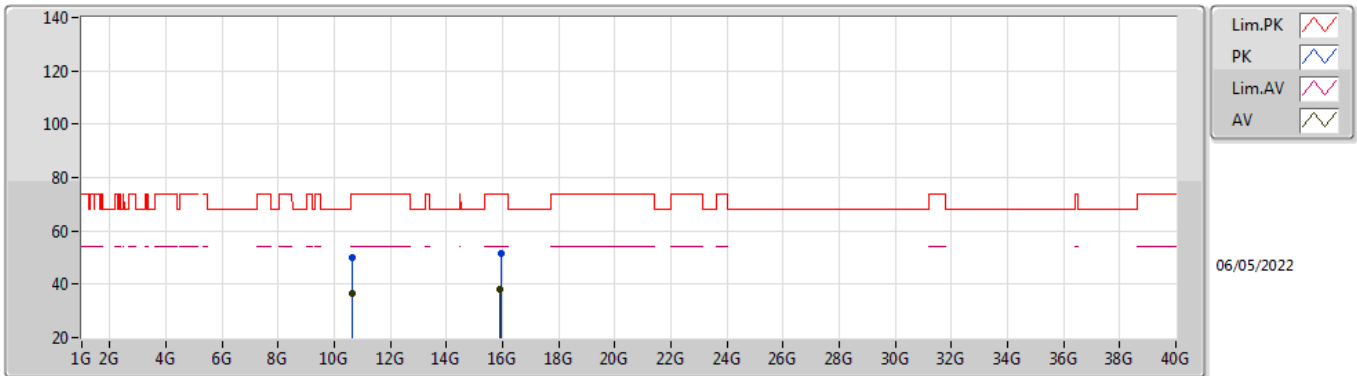

802.11ax HEW40-BF_Nss1,(MCS0)_4TX

5310MHz_TnomVnom

EUT X_4TX
Setting 91
02-B-R-5-10

Type	Freq (Hz)	Level (dBuV/m)	Limit (dBuV/m)	Margin (dB)	Raw (dBuV)	Dist (m)	Condition	Azimuth (°)	Height (m)	Comment	AF (dB)	CL (dB)	PA (dB)
PK	10.62114G	49.90	74.00	-24.10	36.95	3	Vertical	91	2.83	-	38.50	7.55	33.10
AV	10.61578G	36.44	54.00	-17.56	23.49	3	Vertical	91	2.83	-	38.50	7.55	33.10
PK	15.92742G	51.69	74.00	-22.31	38.07	3	Vertical	26	2.34	-	37.30	9.97	33.65
AV	15.9257G	38.01	54.00	-15.99	24.39	3	Vertical	26	2.34	-	37.30	9.97	33.65