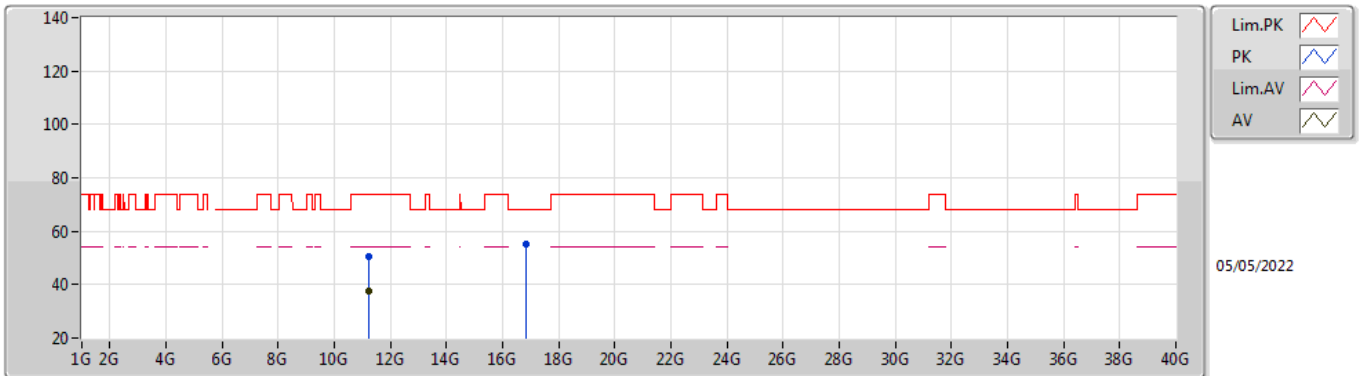

802.11ax HEW80-BF_Nss1,(MCS0)_4TX

5610MHz_TnomVnom

EUT X_4TX
Setting 93
02-B-R-5-10

Type	Freq (Hz)	Level (dBuV/m)	Limit (dBuV/m)	Margin (dB)	Raw (dBuV)	Dist (m)	Condition	Azimuth (°)	Height (m)	Comment	AF (dB)	CL (dB)	PA (dB)
PK	11.2277G	50.37	74.00	-23.63	37.03	3	Vertical	280	2.62	-	38.80	7.79	33.25
AV	11.2141G	37.39	54.00	-16.61	24.05	3	Vertical	280	2.62	-	38.80	7.79	33.25
PK	16.848G	55.41	68.20	-12.79	37.85	3	Vertical	148	2.30	-	40.54	10.42	33.40