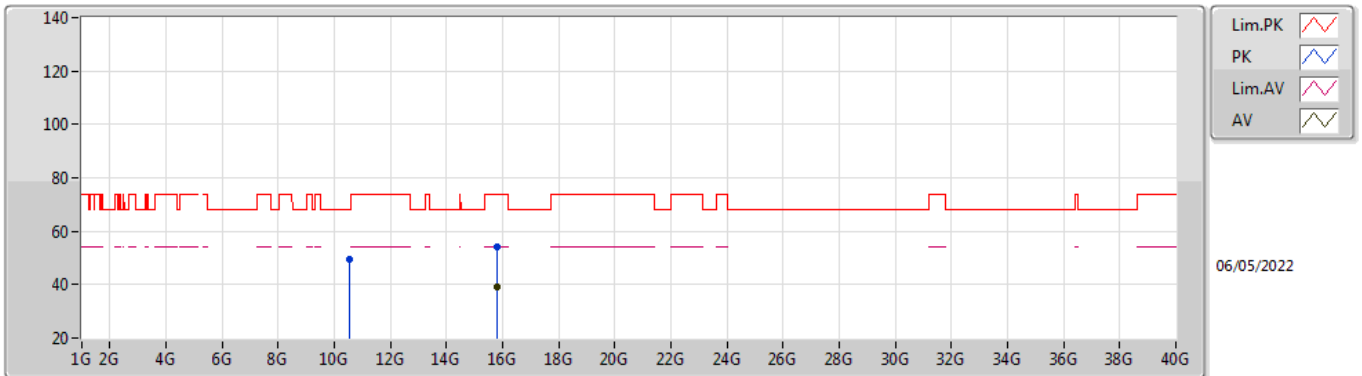

802.11ax HEW40-BF_Nss1,(MCS0)_4TX

5270MHz_TnomVnom

EUT X_4TX
Setting 98
02-B-R-5-10

Type	Freq (Hz)	Level (dBuV/m)	Limit (dBuV/m)	Margin (dB)	Raw (dBuV)	Dist (m)	Condition	Azimuth (°)	Height (m)	Comment	AF (dB)	CL (dB)	PA (dB)
PK	10.54132G	49.71	68.20	-18.49	36.70	3	Horizontal	151	1.20	-	38.56	7.52	33.07
PK	15.80506G	54.13	74.00	-19.87	40.24	3	Horizontal	278	2.05	-	37.49	9.91	33.51
AV	15.805G	38.88	54.00	-15.12	24.99	3	Horizontal	278	2.05	-	37.49	9.91	33.51