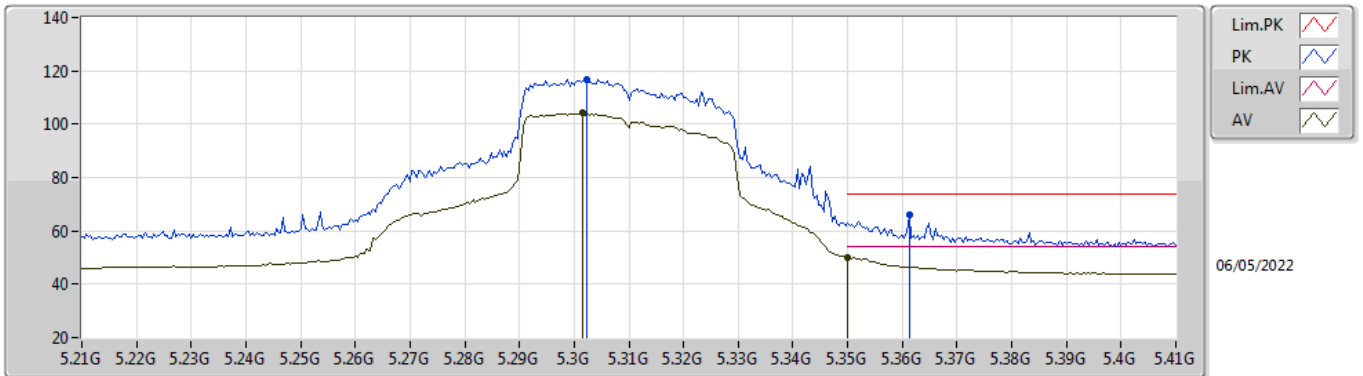

802.11ax HEW40-BF_Nss1,(MCS0)_4TX

5310MHz_TnomVnom

EUT_X_4TX
Setting 91
02-B-R-5-10

Type	Freq (Hz)	Level (dBuV/m)	Limit (dBuV/m)	Margin (dB)	Raw (dBuV)	Dist (m)	Condition	Azimuth (°)	Height (m)	Comment	AF (dB)	CL (dB)	PA (dB)
PK	5.3024G	116.75	Inf	-Inf	109.74	3	Horizontal	128	2.88	-	33.80	5.35	32.14
AV	5.3016G	104.13	Inf	-Inf	97.12	3	Horizontal	128	2.88	-	33.80	5.35	32.14
PK	5.3612G	65.98	74.00	-8.02	58.82	3	Horizontal	128	2.88	-	33.92	5.38	32.14
AV	5.35G	49.95	54.00	-4.05	42.81	3	Horizontal	128	2.88	-	33.90	5.38	32.14