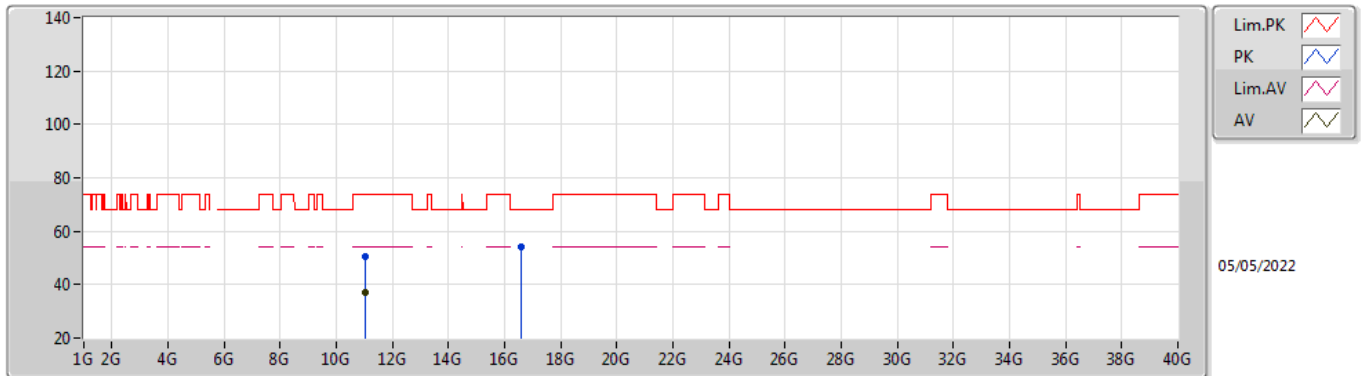

802.11ax HEW80-BF_Nss1,(MCS0)_4TX

5530MHz_TnomVnom

EUT X_4TX
Setting 91
02-B-R-5-10

Type	Freq (Hz)	Level (dBuV/m)	Limit (dBuV/m)	Margin (dB)	Raw (dBuV)	Dist (m)	Condition	Azimuth (°)	Height (m)	Comment	AF (dB)	CL (dB)	PA (dB)
PK	11.054G	50.56	74.00	-23.44	37.45	3	Vertical	144	2.25	-	38.65	7.72	33.26
AV	11.0388G	37.13	54.00	-16.87	24.04	3	Vertical	144	2.25	-	38.64	7.72	33.27
PK	16.5965G	54.30	68.20	-13.90	37.77	3	Vertical	262	2.08	-	39.39	10.30	33.16