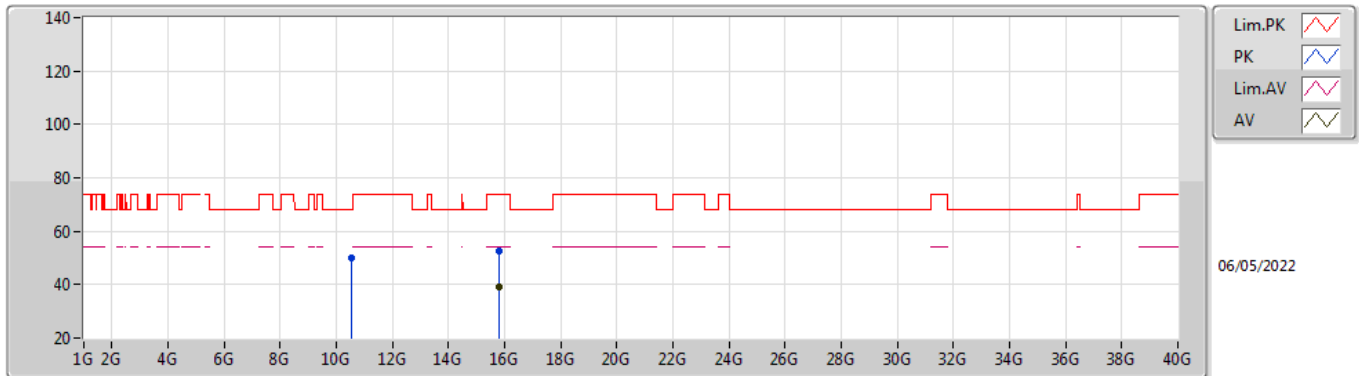

802.11ax HEW40-BF_Nss1,(MCS0)_4TX

5270MHz_TnomVnom

EUT X_4TX
Setting 98
02-B-R-5-10

Type	Freq (Hz)	Level (dBuV/m)	Limit (dBuV/m)	Margin (dB)	Raw (dBuV)	Dist (m)	Condition	Azimuth (°)	Height (m)	Comment	AF (dB)	CL (dB)	PA (dB)
PK	10.54048G	50.23	68.20	-17.97	37.22	3	Vertical	71	1.81	-	38.56	7.52	33.07
PK	15.81314G	52.59	74.00	-21.41	38.72	3	Vertical	277	2.75	-	37.47	9.92	33.52
AV	15.80528G	38.95	54.00	-15.05	25.06	3	Vertical	277	2.75	-	37.49	9.91	33.51