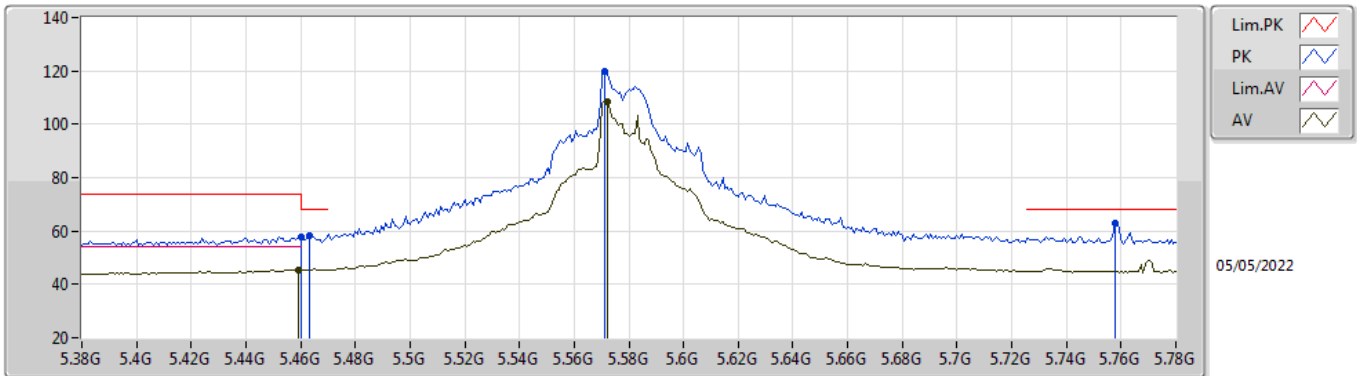

802.11ax HEW20-BF_Nss1,(MCS0)_4TX

5580MHz_TnomVnom

EUT_X_4TX
Setting 108
02-B-R-5-10

Type	Freq (Hz)	Level (dBuV/m)	Limit (dBuV/m)	Margin (dB)	Raw (dBuV)	Dist (m)	Condition	Azimuth (°)	Height (m)	Comment	AF (dB)	CL (dB)	PA (dB)
PK	5.4592G	60.81	74.00	-13.19	53.48	3	Vertical	15	1.59	-	34.00	5.46	32.13
AV	5.4592G	47.84	54.00	-6.16	40.51	3	Vertical	15	1.59	-	34.00	5.46	32.13
PK	5.468G	63.00	68.20	-5.20	55.66	3	Vertical	15	1.59	-	34.00	5.47	32.13
PK	5.5848G	123.53	Inf	-Inf	116.16	3	Vertical	15	1.59	-	33.93	5.58	32.14
AV	5.5856G	111.86	Inf	-Inf	104.48	3	Vertical	15	1.59	-	33.93	5.59	32.14
PK	5.76G	62.46	68.20	-5.74	55.21	3	Vertical	15	1.59	-	33.80	5.60	32.15

802.11ax HEW20-BF_Nss1,(MCS0)_4TX

5580MHz_TnomVnom

EUT_X_4TX
Setting 108
02-B-R-5-10

Type	Freq (Hz)	Level (dBuV/m)	Limit (dBuV/m)	Margin (dB)	Raw (dBuV)	Dist (m)	Condition	Azimuth (°)	Height (m)	Comment	AF (dB)	CL (dB)	PA (dB)
PK	5.46G	57.98	74.00	-16.02	50.65	3	Horizontal	63	2.95	-	34.00	5.46	32.13
AV	5.4592G	45.39	54.00	-8.61	38.06	3	Horizontal	63	2.95	-	34.00	5.46	32.13
PK	5.4632G	58.14	68.20	-10.06	50.81	3	Horizontal	63	2.95	-	34.00	5.46	32.13
PK	5.5712G	119.90	Inf	-Inf	112.50	3	Horizontal	63	2.95	-	33.96	5.57	32.13
AV	5.572G	108.42	Inf	-Inf	101.02	3	Horizontal	63	2.95	-	33.96	5.57	32.13
PK	5.7576G	63.05	68.20	-5.15	55.80	3	Horizontal	63	2.95	-	33.80	5.60	32.15