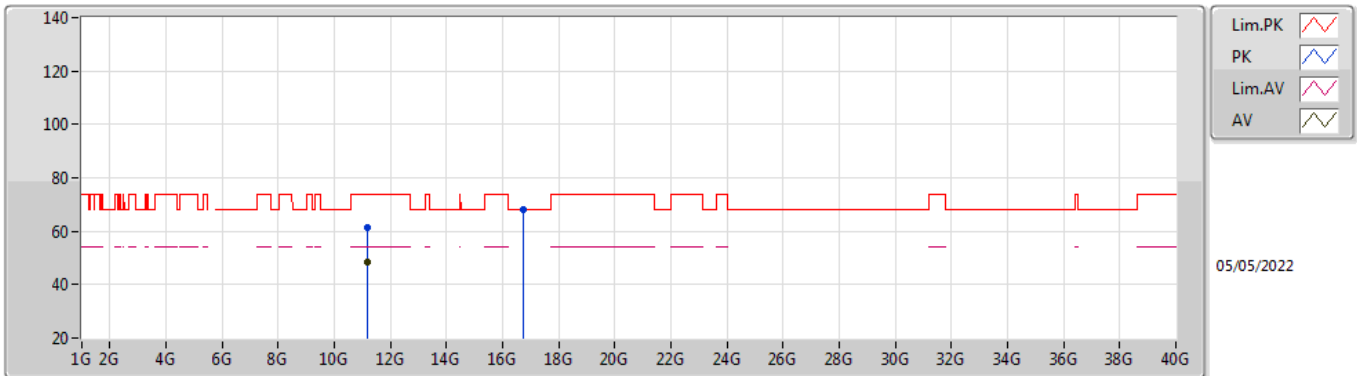

802.11ax HEW20-BF_Nss1,(MCS0)_4TX

5580MHz_TnomVnom

EUT X_4TX
Setting 108
02-B-R-5-10

Type	Freq (Hz)	Level (dBuV/m)	Limit (dBuV/m)	Margin (dB)	Raw (dBuV)	Dist (m)	Condition	Azimuth (°)	Height (m)	Comment	AF (dB)	CL (dB)	PA (dB)
PK	11.1632G	61.28	74.00	-12.72	48.00	3	Horizontal	63	1.40	-	38.76	7.77	33.25
AV	11.1663G	48.55	54.00	-5.45	35.26	3	Horizontal	63	1.40	-	38.77	7.77	33.25
PK	16.7514G	68.12	68.20	-0.08	51.04	3	Horizontal	342	1.34	-	40.01	10.38	33.31