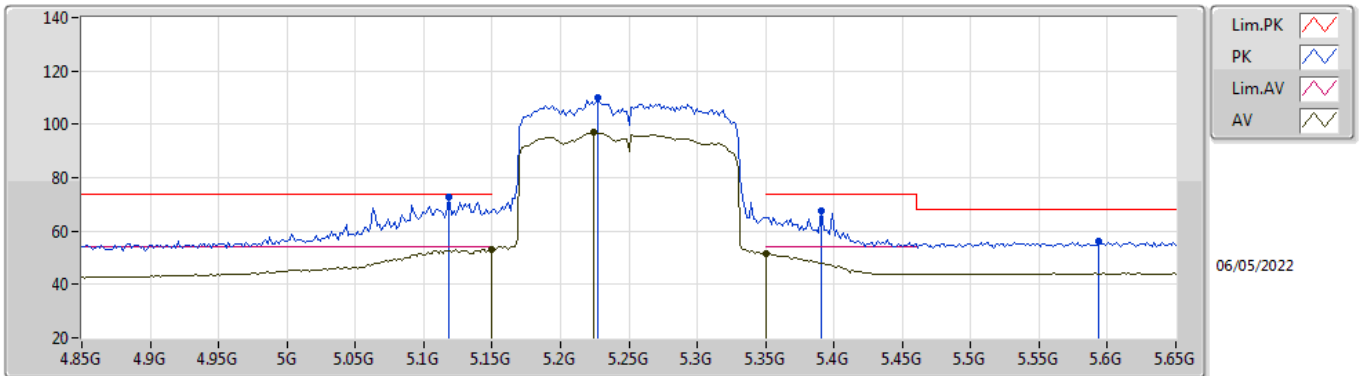

802.11ax HEW160-BF_Nss1,(MCS0)_4TX

5250MHz Straddle 5.25-5.35GHz_TnomVnom

EUT_X_4TX
Setting 80
02-B-R-5-10

Type	Freq (Hz)	Level (dBuV/m)	Limit (dBuV/m)	Margin (dB)	Raw (dBuV)	Dist (m)	Condition	Azimuth (°)	Height (m)	Comment	AF (dB)	CL (dB)	PA (dB)
PK	5.1188G	72.61	74.00	-1.39	66.00	3	Vertical	47.4	1.46	-	33.54	5.22	32.15
AV	5.1492G	53.23	54.00	-0.77	46.53	3	Vertical	47.4	1.46	-	33.60	5.25	32.15
PK	5.2276G	109.90	Inf	-Inf	103.04	3	Vertical	47.4	1.46	-	33.70	5.31	32.15
AV	5.2244G	97.27	Inf	-Inf	90.41	3	Vertical	47.4	1.46	-	33.70	5.31	32.15
PK	5.3908G	67.81	74.00	-6.19	60.57	3	Vertical	47.4	1.46	-	33.98	5.40	32.14
AV	5.3508G	51.81	54.00	-2.19	44.67	3	Vertical	47.4	1.46	-	33.90	5.38	32.14
PK	5.594G	56.11	68.20	-12.09	48.75	3	Vertical	47.4	1.46	-	33.91	5.59	32.14