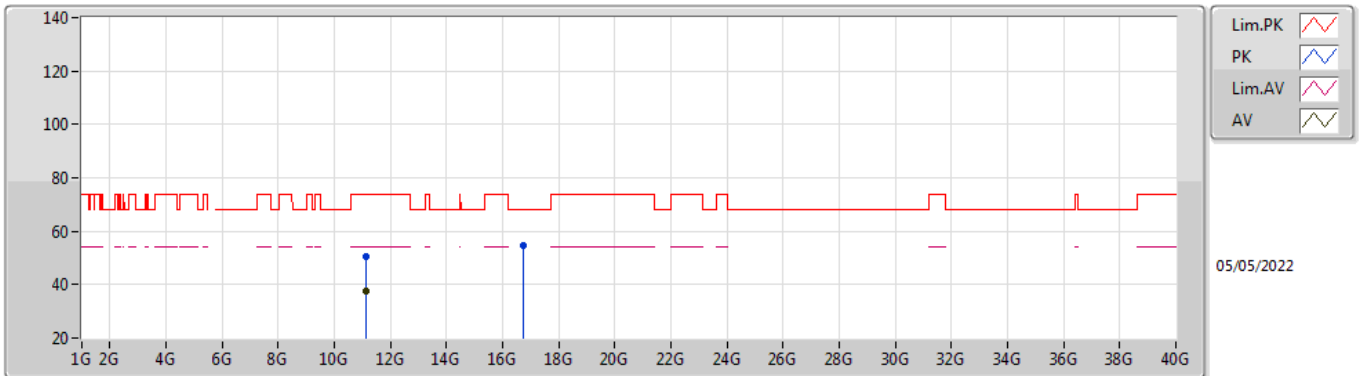

802.11ax HEW160-BF_Nss1,(MCS0)_4TX

5570MHz_TnomVnom

EUT X_4TX
Setting 76
02-B-R-5-10

Type	Freq (Hz)	Level (dBuV/m)	Limit (dBuV/m)	Margin (dB)	Raw (dBuV)	Dist (m)	Condition	Azimuth (°)	Height (m)	Comment	AF (dB)	CL (dB)	PA (dB)
PK	11.1326G	50.64	74.00	-23.36	37.42	3	Vertical	288	1.56	-	38.73	7.75	33.26
AV	11.1207G	37.40	54.00	-16.60	24.19	3	Vertical	288	1.56	-	38.72	7.75	33.26
PK	16.724G	54.81	68.20	-13.39	37.94	3	Vertical	25	1.14	-	39.79	10.36	33.28