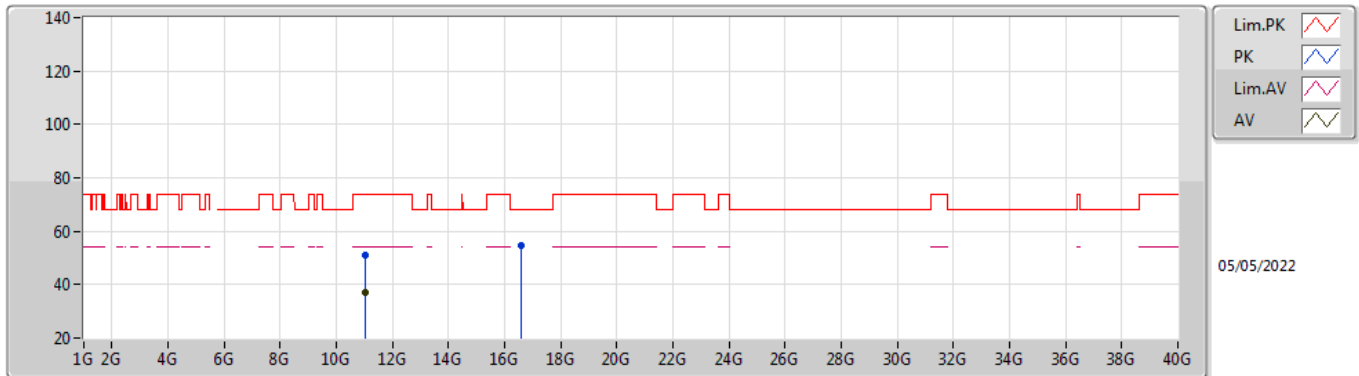

802.11ax HEW80-BF_Nss1,(MCS0)_4TX

5530MHz_TnomVnom

EUT X_4TX
Setting 91
02-B-R-5-10

Type	Freq (Hz)	Level (dBuV/m)	Limit (dBuV/m)	Margin (dB)	Raw (dBuV)	Dist (m)	Condition	Azimuth (°)	Height (m)	Comment	AF (dB)	CL (dB)	PA (dB)
PK	11.0382G	50.90	74.00	-23.10	37.81	3	Horizontal	136	1.92	-	38.64	7.72	33.27
AV	11.0391G	37.12	54.00	-16.88	24.03	3	Horizontal	136	1.92	-	38.64	7.72	33.27
PK	16.5988G	54.78	68.20	-13.42	38.24	3	Horizontal	83	2.76	-	39.40	10.30	33.16