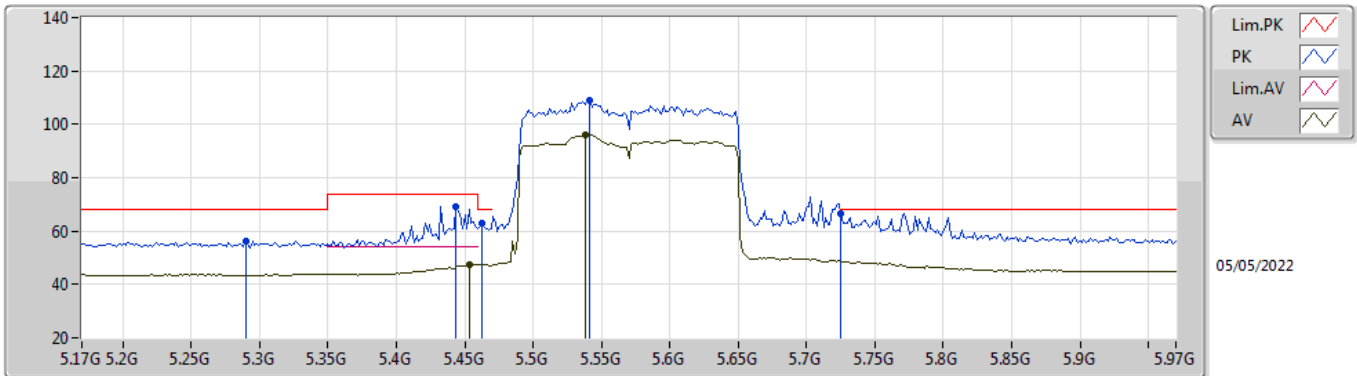

802.11ax HEW160-BF_Nss1,(MCS0)_4TX

5570MHz_TnomVnom

EUT_X_4TX
Setting 76
02-B-R-5-10

Type	Freq (Hz)	Level (dBuV/m)	Limit (dBuV/m)	Margin (dB)	Raw (dBuV)	Dist (m)	Condition	Azimuth (°)	Height (m)	Comment	AF (dB)	CL (dB)	PA (dB)
PK	5.29G	56.09	68.20	-12.11	49.11	3	Vertical	17.9	1.80	-	33.78	5.34	32.14
PK	5.4436G	68.95	74.00	-5.05	61.64	3	Vertical	17.9	1.80	-	34.00	5.44	32.13
AV	5.4532G	47.33	54.00	-6.67	40.01	3	Vertical	17.9	1.80	-	34.00	5.45	32.13
PK	5.4628G	62.94	68.20	-5.26	55.61	3	Vertical	17.9	1.80	-	34.00	5.46	32.13
PK	5.5412G	109.01	Inf	-Inf	101.60	3	Vertical	17.9	1.80	-	34.00	5.54	32.13
AV	5.538G	96.12	Inf	-Inf	88.71	3	Vertical	17.9	1.80	-	34.00	5.54	32.13
PK	5.7252G	66.50	68.20	-1.70	59.19	3	Vertical	17.9	1.80	-	33.85	5.60	32.14