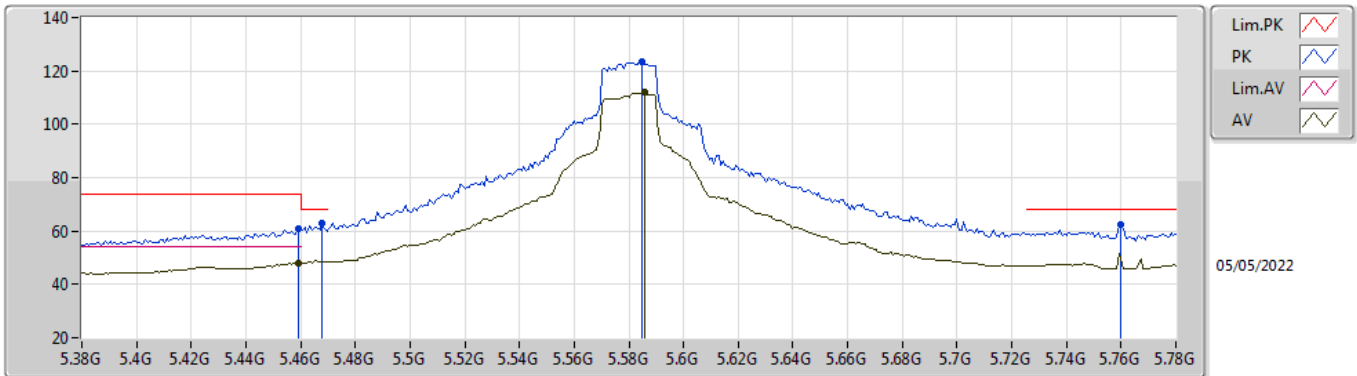

802.11ax HEW20-BF_Nss1,(MCS0)_4TX

5580MHz_TnomVnom

EUT_X_4TX
Setting 108
02-B-R-5-10

Type	Freq (Hz)	Level (dBuV/m)	Limit (dBuV/m)	Margin (dB)	Raw (dBuV)	Dist (m)	Condition	Azimuth (°)	Height (m)	Comment	AF (dB)	CL (dB)	PA (dB)
PK	5.4592G	60.81	74.00	-13.19	53.48	3	Vertical	15	1.59	-	34.00	5.46	32.13
AV	5.4592G	47.84	54.00	-6.16	40.51	3	Vertical	15	1.59	-	34.00	5.46	32.13
PK	5.468G	63.00	68.20	-5.20	55.66	3	Vertical	15	1.59	-	34.00	5.47	32.13
PK	5.5848G	123.53	Inf	-Inf	116.16	3	Vertical	15	1.59	-	33.93	5.58	32.14
AV	5.5856G	111.86	Inf	-Inf	104.48	3	Vertical	15	1.59	-	33.93	5.59	32.14
PK	5.76G	62.46	68.20	-5.74	55.21	3	Vertical	15	1.59	-	33.80	5.60	32.15

802.11ax HEW20-BF_Nss1,(MCS0)_4TX

5580MHz_TnomVnom

EUT_X_4TX
Setting 108
02-B-R-5-10

Type	Freq (Hz)	Level (dBuV/m)	Limit (dBuV/m)	Margin (dB)	Raw (dBuV)	Dist (m)	Condition	Azimuth (°)	Height (m)	Comment	AF (dB)	CL (dB)	PA (dB)
PK	5.46G	57.98	74.00	-16.02	50.65	3	Horizontal	63	2.95	-	34.00	5.46	32.13
AV	5.4592G	45.39	54.00	-8.61	38.06	3	Horizontal	63	2.95	-	34.00	5.46	32.13
PK	5.4632G	58.14	68.20	-10.06	50.81	3	Horizontal	63	2.95	-	34.00	5.46	32.13
PK	5.5712G	119.90	Inf	-Inf	112.50	3	Horizontal	63	2.95	-	33.96	5.57	32.13
AV	5.572G	108.42	Inf	-Inf	101.02	3	Horizontal	63	2.95	-	33.96	5.57	32.13
PK	5.7576G	63.05	68.20	-5.15	55.80	3	Horizontal	63	2.95	-	33.80	5.60	32.15