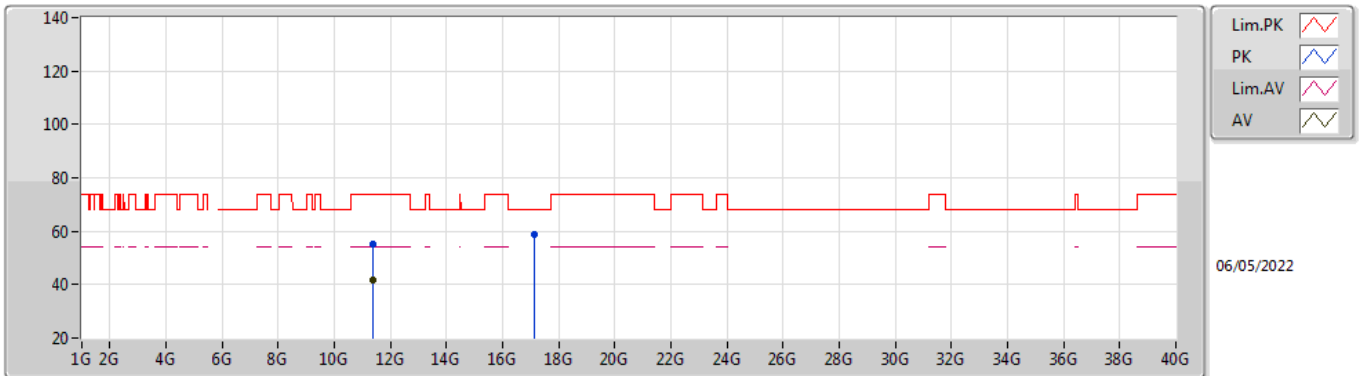

802.11ax HEW40-BF_Nss1,(MCS0)_4TX
5710MHz Straddle 5.47-5.725GHz_TnomVnom

EUT X_4TX
Setting 108
02-B-R-5-10

Type	Freq (Hz)	Level (dBuV/m)	Limit (dBuV/m)	Margin (dB)	Raw (dBuV)	Dist (m)	Condition	Azimuth (°)	Height (m)	Comment	AF (dB)	CL (dB)	PA (dB)
PK	11.3988G	55.04	74.00	-18.96	41.61	3	Vertical	148	1.68	-	38.80	7.86	33.23
AV	11.395G	41.92	54.00	-12.08	28.49	3	Vertical	148	1.68	-	38.80	7.86	33.23
PK	17.1066G	58.92	68.20	-9.28	40.35	3	Vertical	147	1.98	-	41.44	10.55	33.42