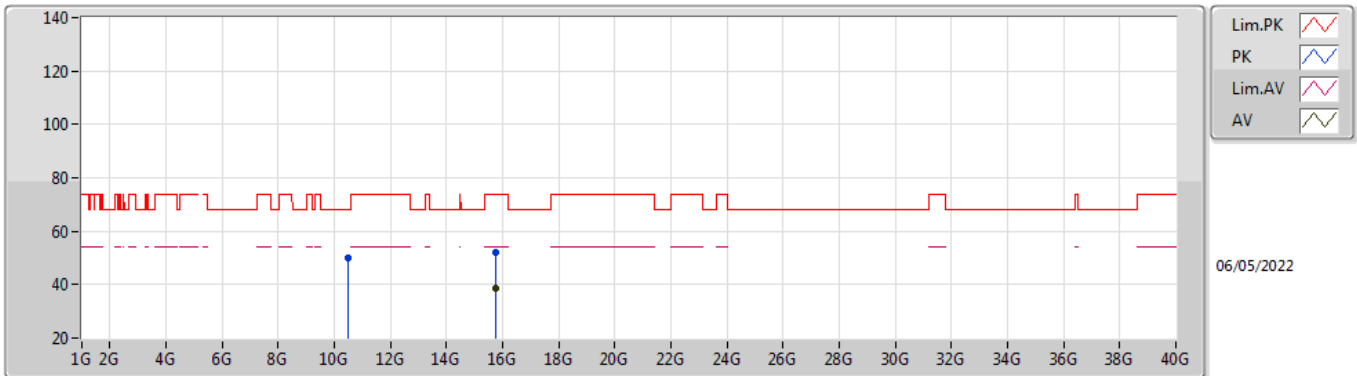

802.11ax HEW160-BF_Nss1,(MCS0)_4TX

5250MHz Straddle 5.25-5.35GHz_TnomVnom

EUT X_4TX
Setting 80
02-B-R-5-10

Type	Freq (Hz)	Level (dBuV/m)	Limit (dBuV/m)	Margin (dB)	Raw (dBuV)	Dist (m)	Condition	Azimuth (°)	Height (m)	Comment	AF (dB)	CL (dB)	PA (dB)
PK	10.49712G	49.98	68.20	-18.22	36.93	3	Vertical	252	2.76	-	38.60	7.50	33.05
PK	15.74686G	52.29	74.00	-21.71	38.34	3	Vertical	252	2.40	-	37.50	9.89	33.44
AV	15.75428G	38.75	54.00	-15.25	24.81	3	Vertical	252	2.40	-	37.50	9.89	33.45