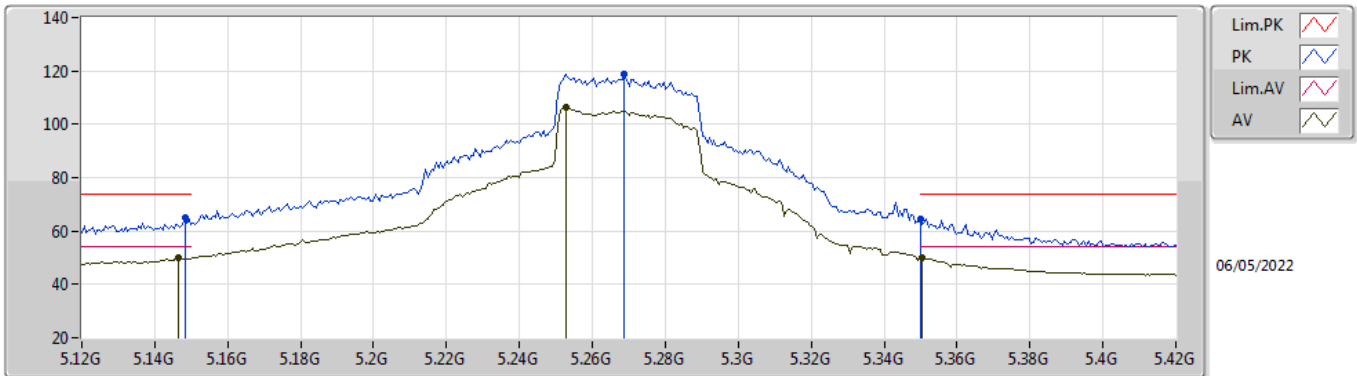

802.11ax HEW40-BF_Nss1,(MCS0)_4TX

5270MHz_TnomVnom

EUT_X_4TX
Setting 98
02-B-R-5-10

Type	Freq (Hz)	Level (dBuV/m)	Limit (dBuV/m)	Margin (dB)	Raw (dBuV)	Dist (m)	Condition	Azimuth (°)	Height (m)	Comment	AF (dB)	CL (dB)	PA (dB)
PK	5.1482G	64.90	74.00	-9.10	58.20	3	Horizontal	350	1.83	-	33.60	5.25	32.15
AV	5.1464G	50.18	54.00	-3.82	43.49	3	Horizontal	350	1.83	-	33.59	5.25	32.15
PK	5.2688G	118.82	Inf	-Inf	111.89	3	Horizontal	350	1.83	-	33.74	5.33	32.14
AV	5.2526G	106.18	Inf	-Inf	99.28	3	Horizontal	350	1.83	-	33.71	5.33	32.14
PK	5.35G	64.73	74.00	-9.27	57.59	3	Horizontal	350	1.83	-	33.90	5.38	32.14
AV	5.3504G	49.90	54.00	-4.10	42.76	3	Horizontal	350	1.83	-	33.90	5.38	32.14