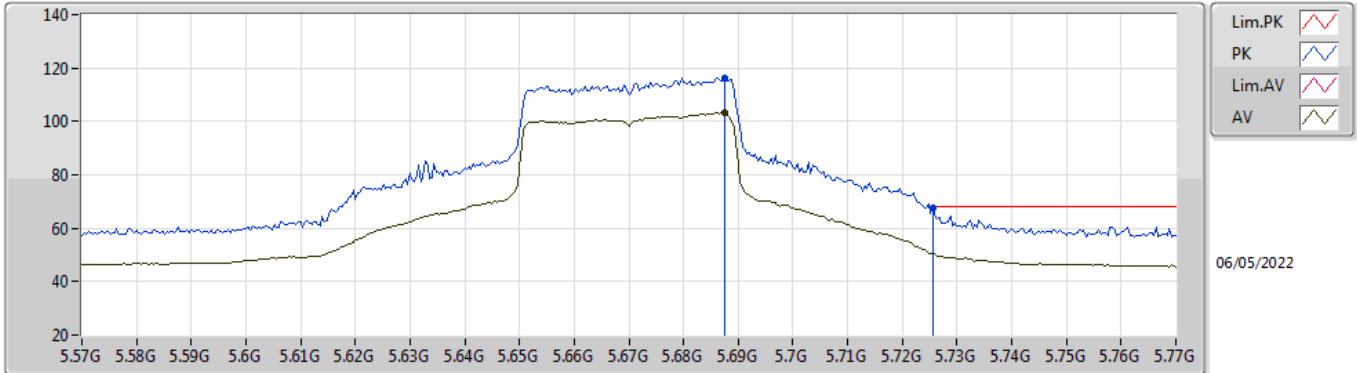

802.11ax HEW40-BF_Nss1,(MCS0)_4TX

5670MHz_TnomVnom

EUT X_4TX
Setting 88
02-B-R-5-10

Type	Freq (Hz)	Level (dBuV/m)	Limit (dBuV/m)	Margin (dB)	Raw (dBuV)	Dist (m)	Condition	Azimuth (°)	Height (m)	Comment	AF (dB)	CL (dB)	PA (dB)
PK	5.6876G	116.10	Inf	-Inf	108.76	3	Vertical	21	1.63	-	33.88	5.60	32.14
AV	5.6876G	103.18	Inf	-Inf	95.84	3	Vertical	21	1.63	-	33.88	5.60	32.14
PK	5.7256G	67.56	68.20	-0.64	60.25	3	Vertical	21	1.63	-	33.85	5.60	32.14