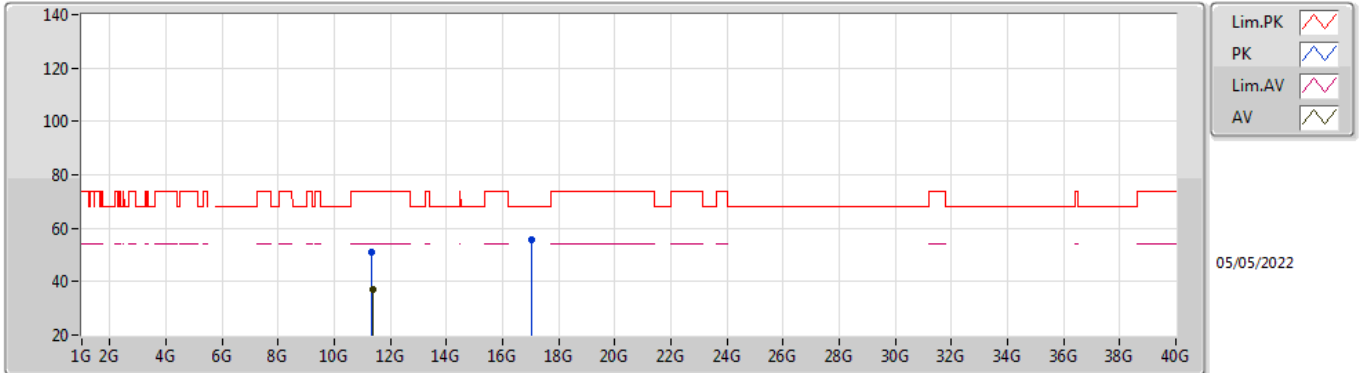

802.11ax HEW40-BF_Nss1,(MCS0)_4TX

5670MHz_TnomVnom

EUT X_4TX
Setting 88
02-B-R-5-10

Type	Freq (Hz)	Level (dBuV/m)	Limit (dBuV/m)	Margin (dB)	Raw (dBuV)	Dist (m)	Condition	Azimuth (°)	Height (m)	Comment	AF (dB)	CL (dB)	PA (dB)
PK	11.3437G	50.78	74.00	-23.22	37.38	3	Vertical	314	1.96	-	38.80	7.84	33.24
AV	11.3615G	37.16	54.00	-16.84	23.75	3	Vertical	314	1.96	-	38.80	7.84	33.23
PK	17.0232G	55.92	68.20	-12.28	37.83	3	Vertical	39	2.55	-	41.09	10.51	33.51