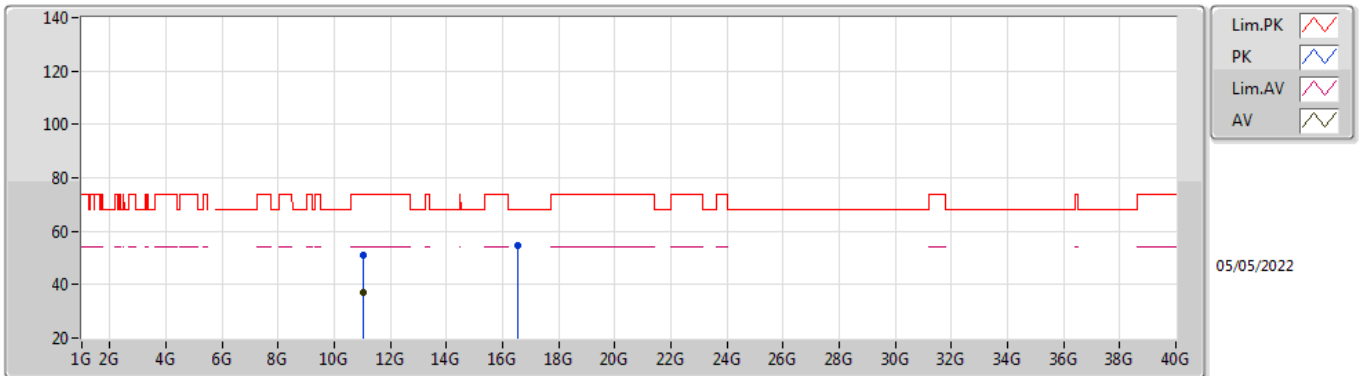

802.11ax HEW40-BF_Nss1,(MCS0)_4TX

5510MHz_TnomVnom

EUT X_4TX
Setting 87
02-B-R-5-10

Type	Freq (Hz)	Level (dBuV/m)	Limit (dBuV/m)	Margin (dB)	Raw (dBuV)	Dist (m)	Condition	Azimuth (°)	Height (m)	Comment	AF (dB)	CL (dB)	PA (dB)
PK	11.0217G	50.86	74.00	-23.14	37.80	3	Vertical	180	1.66	-	38.62	7.71	33.27
AV	11.0177G	37.10	54.00	-16.90	24.04	3	Vertical	180	1.66	-	38.62	7.71	33.27
PK	16.5498G	54.40	68.20	-13.80	38.00	3	Vertical	160	2.96	-	39.25	10.27	33.12