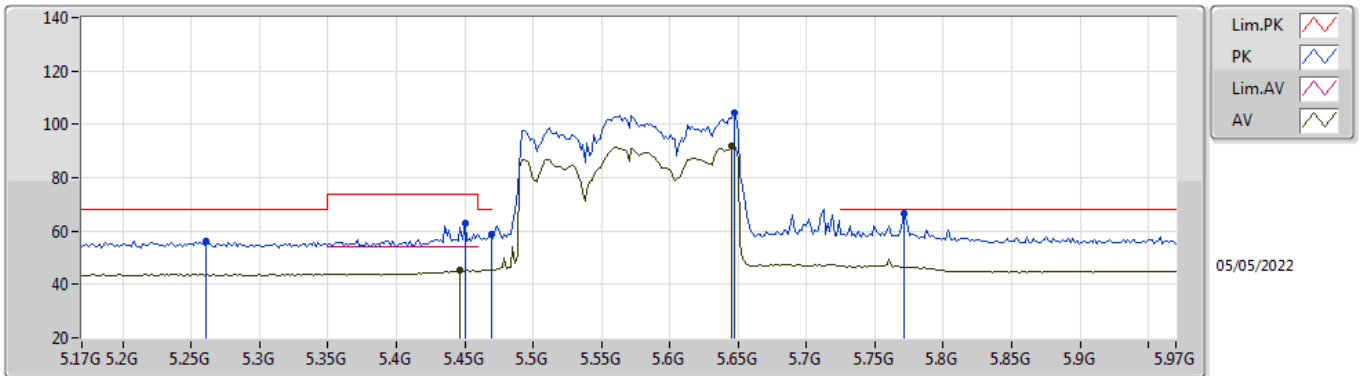

802.11ax HEW160-BF_Nss1,(MCS0)_4TX

5570MHz_TnomVnom

EUT_X_4TX
Setting 76
02-B-R-5-10

Type	Freq (Hz)	Level (dBuV/m)	Limit (dBuV/m)	Margin (dB)	Raw (dBuV)	Dist (m)	Condition	Azimuth (°)	Height (m)	Comment	AF (dB)	CL (dB)	PA (dB)
PK	5.2612G	56.08	68.20	-12.12	49.17	3	Horizontal	179.2	1.71	-	33.72	5.33	32.14
PK	5.45G	63.14	74.00	-10.86	55.82	3	Horizontal	179.2	1.71	-	34.00	5.45	32.13
AV	5.4468G	45.17	54.00	-8.83	37.85	3	Horizontal	179.2	1.71	-	34.00	5.45	32.13
PK	5.4692G	58.74	68.20	-9.46	51.40	3	Horizontal	179.2	1.71	-	34.00	5.47	32.13
PK	5.6468G	104.43	Inf	-Inf	97.16	3	Horizontal	179.2	1.71	-	33.81	5.60	32.14
AV	5.6452G	92.06	Inf	-Inf	84.79	3	Horizontal	179.2	1.71	-	33.81	5.60	32.14
PK	5.7716G	66.56	68.20	-1.64	59.31	3	Horizontal	179.2	1.71	-	33.80	5.60	32.15