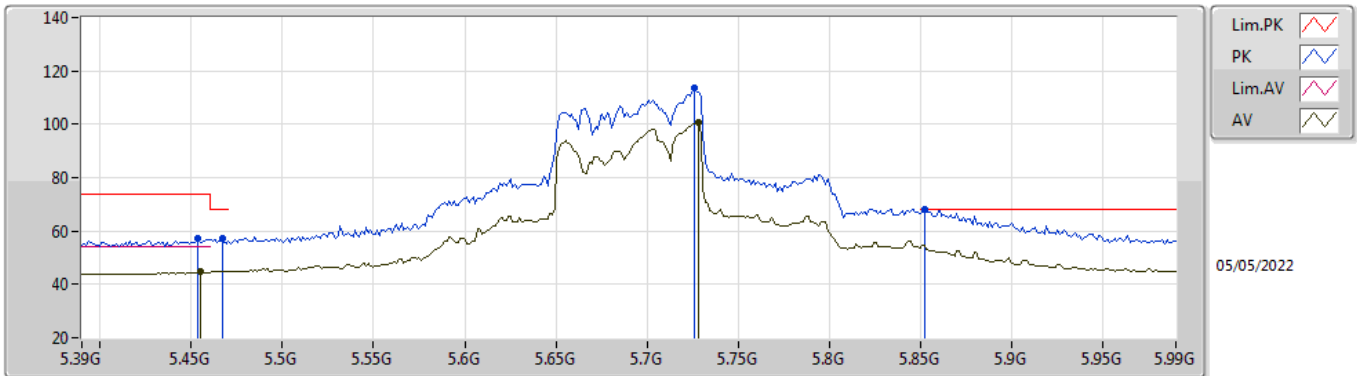

802.11ax HEW80-BF_Nss1,(MCS0)_4TX
5690MHz Straddle 5.47-5.725GHz_TnomVnom

EUT_X_4TX
Setting 97
02-B-R-5-10

Type	Freq (Hz)	Level (dBuV/m)	Limit (dBuV/m)	Margin (dB)	Raw (dBuV)	Dist (m)	Condition	Azimuth (°)	Height (m)	Comment	AF (dB)	CL (dB)	PA (dB)
PK	5.4536G	57.40	74.00	-16.60	50.08	3	Horizontal	353.4	1.67	-	34.00	5.45	32.13
AV	5.4548G	44.76	54.00	-9.24	37.44	3	Horizontal	353.4	1.67	-	34.00	5.45	32.13
PK	5.4668G	57.21	68.20	-10.99	49.87	3	Horizontal	353.4	1.67	-	34.00	5.47	32.13
PK	5.726G	113.79	Inf	-Inf	106.48	3	Horizontal	353.4	1.67	-	33.85	5.60	32.14
AV	5.7284G	100.70	Inf	-Inf	93.40	3	Horizontal	353.4	1.67	-	33.84	5.60	32.14
PK	5.852G	68.14	68.20	-0.06	60.83	3	Horizontal	353.4	1.67	-	33.81	5.65	32.15