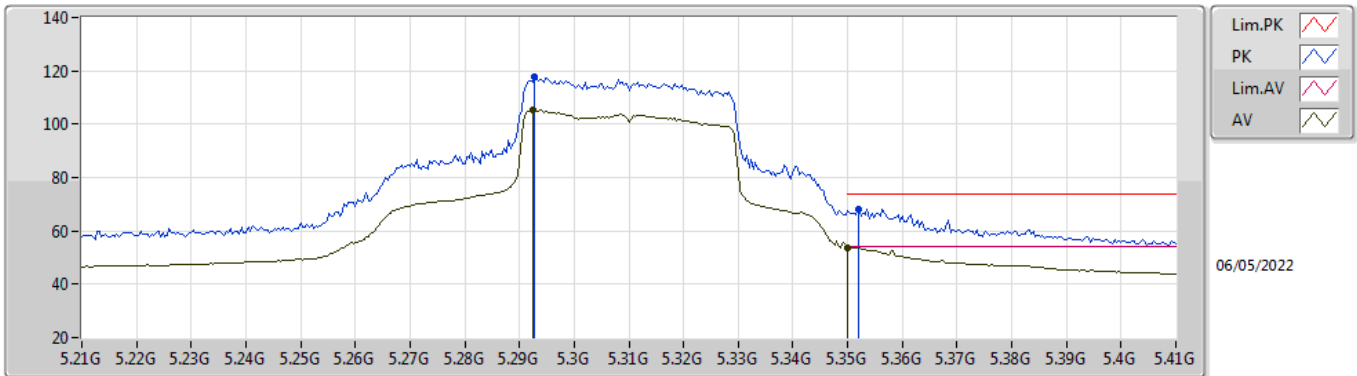

802.11ax HEW40-BF_Nss1,(MCS0)_4TX

5270MHz_TnomVnom

EUT X_4TX
Setting 98
02-B-R-5-10

Type	Freq (Hz)	Level (dBuV/m)	Limit (dBuV/m)	Margin (dB)	Raw (dBuV)	Dist (m)	Condition	Azimuth (°)	Height (m)	Comment	AF (dB)	CL (dB)	PA (dB)
PK	10.54132G	49.71	68.20	-18.49	36.70	3	Horizontal	151	1.20	-	38.56	7.52	33.07
PK	15.80506G	54.13	74.00	-19.87	40.24	3	Horizontal	278	2.05	-	37.49	9.91	33.51
AV	15.805G	38.88	54.00	-15.12	24.99	3	Horizontal	278	2.05	-	37.49	9.91	33.51

802.11ax HEW40-BF_Nss1,(MCS0)_4TX

5310MHz_TnomVnom

EUT_X_4TX
Setting 91
02-B-R-5-10

Type	Freq (Hz)	Level (dBuV/m)	Limit (dBuV/m)	Margin (dB)	Raw (dBuV)	Dist (m)	Condition	Azimuth (°)	Height (m)	Comment	AF (dB)	CL (dB)	PA (dB)
PK	5.2928G	117.66	Inf	-Inf	110.66	3	Vertical	54.4	2.50	-	33.79	5.35	32.14
AV	5.2924G	105.13	Inf	-Inf	98.14	3	Vertical	54.4	2.50	-	33.78	5.35	32.14
PK	5.352G	68.02	74.00	-5.98	60.88	3	Vertical	54.4	2.50	-	33.90	5.38	32.14
AV	5.35G	53.83	54.00	-0.17	46.69	3	Vertical	54.4	2.50	-	33.90	5.38	32.14