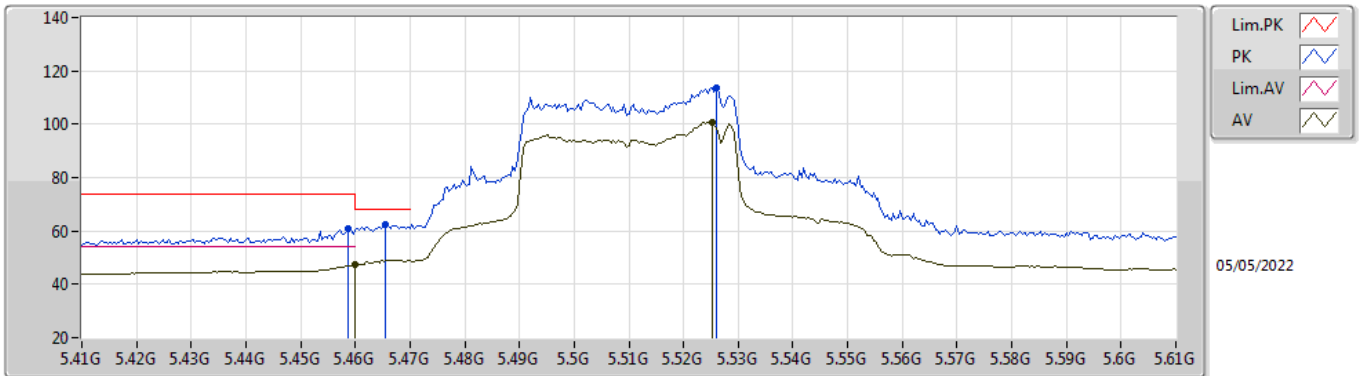

802.11ax HEW40-BF_Nss1,(MCS0)_4TX

5510MHz_TnomVnom

EUT_X_4TX
Setting 87
02-B-R-5-10

Type	Freq (Hz)	Level (dBuV/m)	Limit (dBuV/m)	Margin (dB)	Raw (dBuV)	Dist (m)	Condition	Azimuth (°)	Height (m)	Comment	AF (dB)	CL (dB)	PA (dB)
PK	5.4588G	61.00	74.00	-13.00	53.67	3	Horizontal	8	2.52	-	34.00	5.46	32.13
AV	5.46G	47.31	54.00	-6.69	39.98	3	Horizontal	8	2.52	-	34.00	5.46	32.13
PK	5.4656G	62.17	68.20	-6.03	54.83	3	Horizontal	8	2.52	-	34.00	5.47	32.13
PK	5.526G	113.75	Inf	-Inf	106.35	3	Horizontal	8	2.52	-	34.00	5.53	32.13
AV	5.5252G	100.91	Inf	-Inf	93.51	3	Horizontal	8	2.52	-	34.00	5.53	32.13