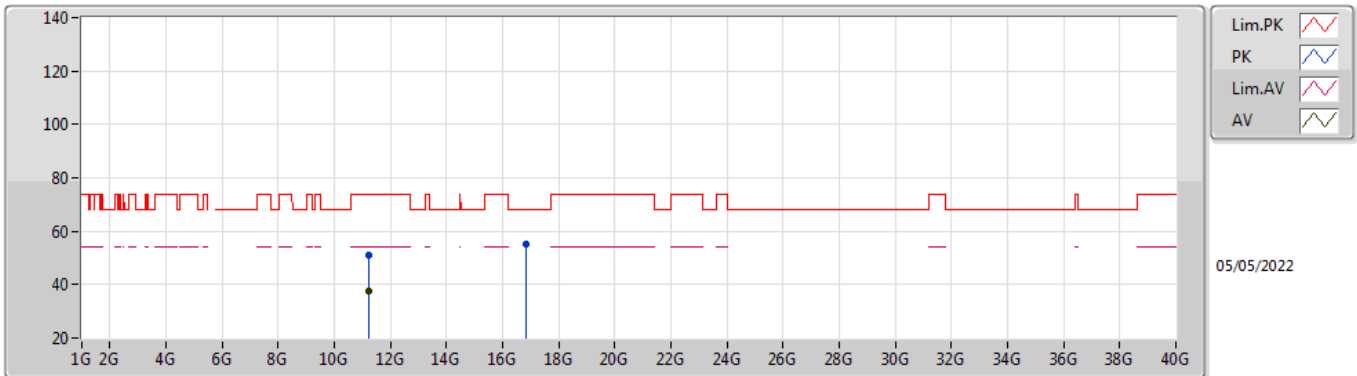

802.11ax HEW80-BF_Nss1,(MCS0)_4TX

5610MHz_TnomVnom

EUT X_4TX
Setting 93
02-B-R-5-10

Type	Freq (Hz)	Level (dBuV/m)	Limit (dBuV/m)	Margin (dB)	Raw (dBuV)	Dist (m)	Condition	Azimuth (°)	Height (m)	Comment	AF (dB)	CL (dB)	PA (dB)
PK	11.2071G	50.81	74.00	-23.19	37.48	3	Horizontal	230	2.45	-	38.80	7.78	33.25
AV	11.213G	37.35	54.00	-16.65	24.01	3	Horizontal	230	2.45	-	38.80	7.79	33.25
PK	16.8426G	55.24	68.20	-12.96	37.68	3	Horizontal	159	2.91	-	40.53	10.42	33.39