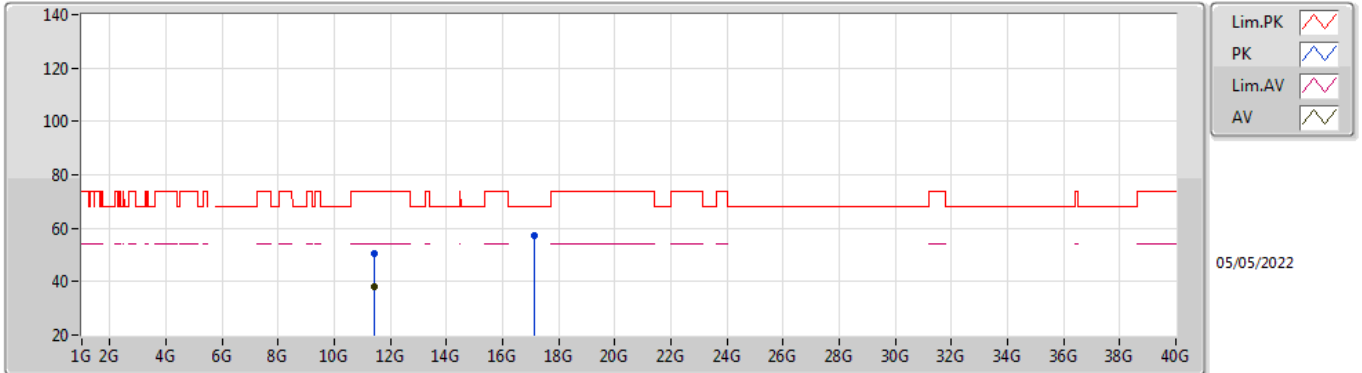

802.11ax HEW20-BF_Nss1,(MCS0)_4TX

5700MHz_TnomVnom

EUT X_4TX
Setting 70
02-B-R-5-10

Type	Freq (Hz)	Level (dBuV/m)	Limit (dBuV/m)	Margin (dB)	Raw (dBuV)	Dist (m)	Condition	Azimuth (°)	Height (m)	Comment	AF (dB)	CL (dB)	PA (dB)
PK	11.4242G	50.67	74.00	-23.33	37.18	3	Horizontal	323	2.59	-	38.85	7.87	33.23
AV	11.4205G	38.22	54.00	-15.78	24.74	3	Horizontal	323	2.59	-	38.84	7.87	33.23
PK	17.1071G	57.21	68.20	-10.99	38.64	3	Horizontal	294	2.78	-	41.44	10.55	33.42