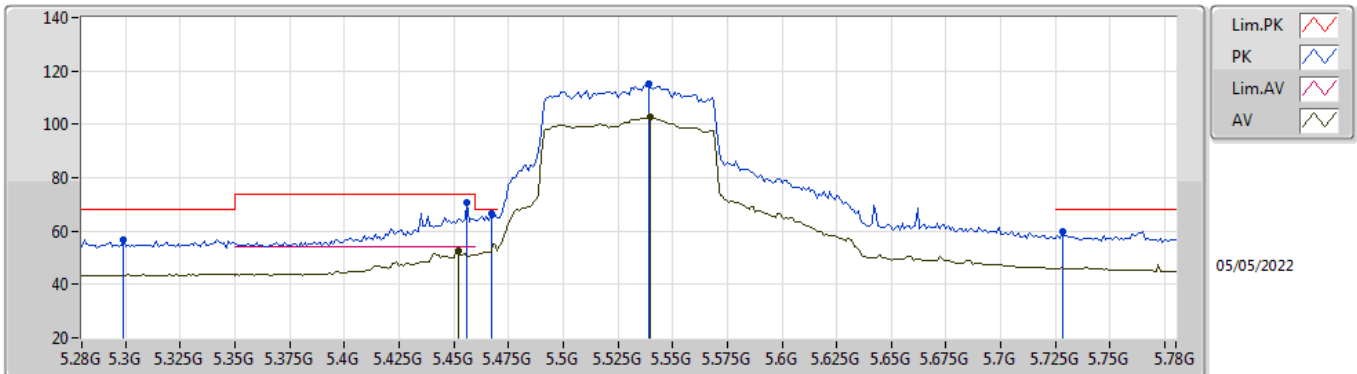

802.11ax HEW80-BF_Nss1,(MCS0)_4TX

5530MHz_TnomVnom

EUT_X_4TX
Setting 91
02-B-R-5-10

Type	Freq (Hz)	Level (dBuV/m)	Limit (dBuV/m)	Margin (dB)	Raw (dBuV)	Dist (m)	Condition	Azimuth (°)	Height (m)	Comment	AF (dB)	CL (dB)	PA (dB)
PK	5.299G	56.65	68.20	-11.55	49.64	3	Vertical	17.7	1.81	-	33.80	5.35	32.14
PK	5.456G	70.92	74.00	-3.08	63.59	3	Vertical	17.7	1.81	-	34.00	5.46	32.13
AV	5.452G	52.73	54.00	-1.27	45.41	3	Vertical	17.7	1.81	-	34.00	5.45	32.13
PK	5.467G	66.63	68.20	-1.57	59.29	3	Vertical	17.7	1.81	-	34.00	5.47	32.13
PK	5.539G	114.92	Inf	-Inf	107.51	3	Vertical	17.7	1.81	-	34.00	5.54	32.13
AV	5.54G	102.52	Inf	-Inf	95.11	3	Vertical	17.7	1.81	-	34.00	5.54	32.13
PK	5.728G	59.77	68.20	-8.43	52.47	3	Vertical	17.7	1.81	-	33.84	5.60	32.14