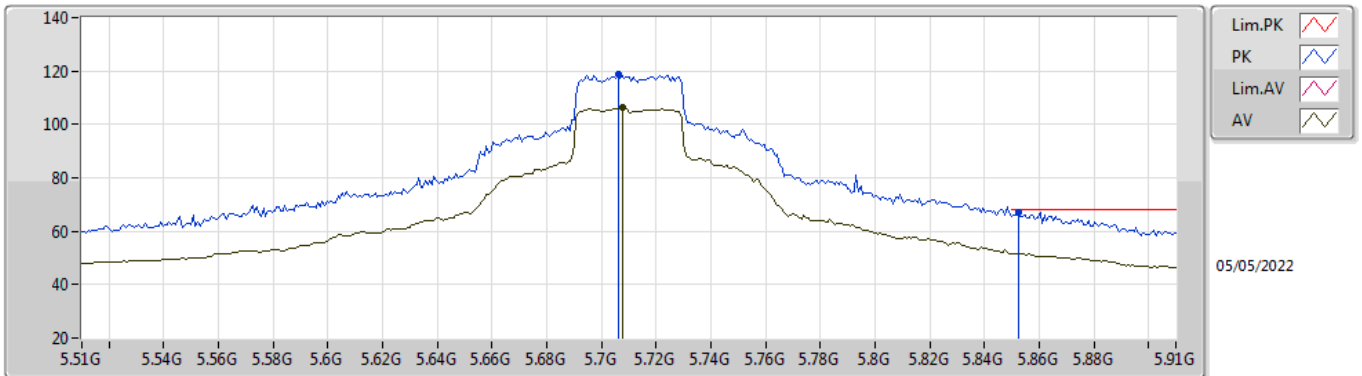

802.11ax HEW40-BF_Nss1,(MCS0)_4TX

5670MHz_TnomVnom

EUT X_4TX
Setting 88
02-B-R-5-10

Type	Freq (Hz)	Level (dBuV/m)	Limit (dBuV/m)	Margin (dB)	Raw (dBuV)	Dist (m)	Condition	Azimuth (°)	Height (m)	Comment	AF (dB)	CL (dB)	PA (dB)
PK	11.3486G	50.50	74.00	-23.50	37.10	3	Horizontal	302	2.92	-	38.80	7.84	33.24
AV	11.3642G	37.11	54.00	-16.89	23.69	3	Horizontal	302	2.92	-	38.80	7.85	33.23
PK	17.0312G	56.29	68.20	-11.91	38.15	3	Horizontal	329	2.59	-	41.12	10.52	33.50

802.11ax HEW40-BF_Nss1,(MCS0)_4TX
5710MHz Straddle 5.47-5.725GHz_TnomVnom

EUT X_4TX
 Setting 108
 02-B-R-5-10

Type	Freq (Hz)	Level (dBuV/m)	Limit (dBuV/m)	Margin (dB)	Raw (dBuV)	Dist (m)	Condition	Azimuth (°)	Height (m)	Comment	AF (dB)	CL (dB)	PA (dB)
PK	5.706G	118.58	Inf	-Inf	111.23	3	Vertical	9	1.54	-	33.89	5.60	32.14
AV	5.7076G	106.15	Inf	-Inf	98.81	3	Vertical	9	1.54	-	33.88	5.60	32.14
PK	5.8524G	66.94	68.20	-1.26	59.63	3	Vertical	9	1.54	-	33.81	5.65	32.15