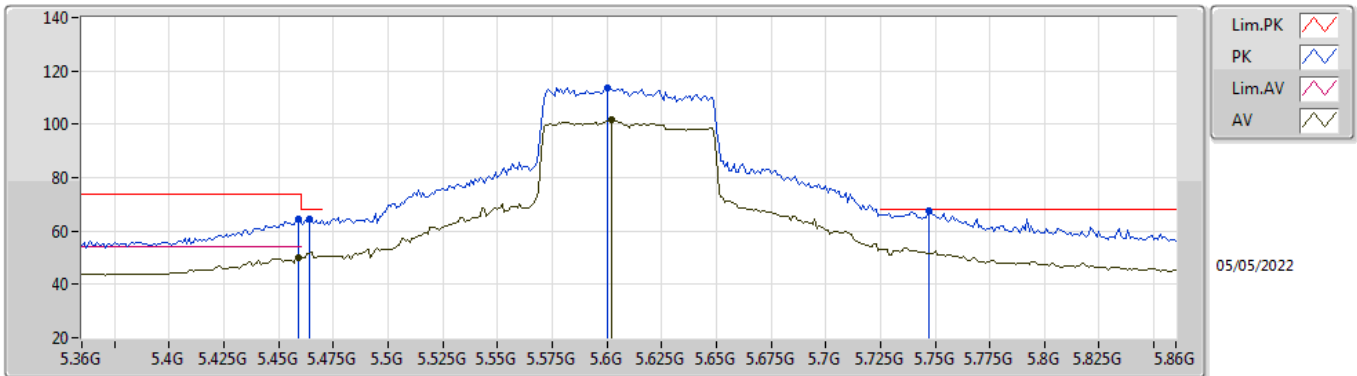

802.11ax HEW80-BF_Nss1,(MCS0)_4TX

5610MHz_TnomVnom

EUT_X_4TX
Setting 93
02-B-R-5-10

Type	Freq (Hz)	Level (dBuV/m)	Limit (dBuV/m)	Margin (dB)	Raw (dBuV)	Dist (m)	Condition	Azimuth (°)	Height (m)	Comment	AF (dB)	CL (dB)	PA (dB)
PK	5.459G	64.33	74.00	-9.67	57.00	3	Vertical	11.1	1.80	-	34.00	5.46	32.13
AV	5.459G	49.88	54.00	-4.12	42.55	3	Vertical	11.1	1.80	-	34.00	5.46	32.13
PK	5.464G	64.51	68.20	-3.69	57.18	3	Vertical	11.1	1.80	-	34.00	5.46	32.13
PK	5.6G	113.81	Inf	-Inf	106.45	3	Vertical	11.1	1.80	-	33.90	5.60	32.14
AV	5.602G	101.80	Inf	-Inf	94.44	3	Vertical	11.1	1.80	-	33.90	5.60	32.14
PK	5.747G	67.68	68.20	-0.52	60.41	3	Vertical	11.1	1.80	-	33.81	5.60	32.14