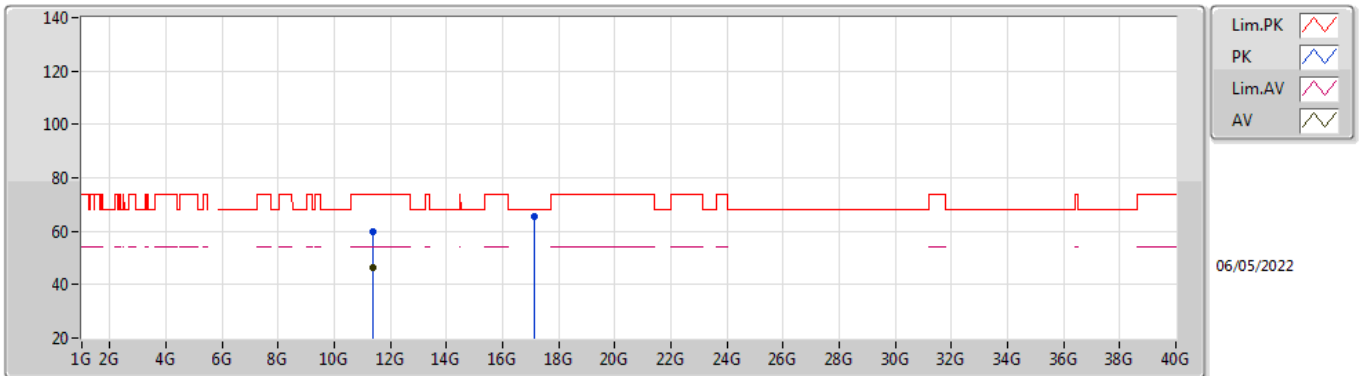

802.11ax HEW40-BF_Nss1,(MCS0)_4TX
5710MHz Straddle 5.47-5.725GHz_TnomVnom

EUT X_4TX
Setting 108
02-B-R-5-10

Type	Freq (Hz)	Level (dBuV/m)	Limit (dBuV/m)	Margin (dB)	Raw (dBuV)	Dist (m)	Condition	Azimuth (°)	Height (m)	Comment	AF (dB)	CL (dB)	PA (dB)
PK	11.401G	59.66	74.00	-14.34	46.23	3	Horizontal	60	2.67	-	38.80	7.86	33.23
AV	11.3989G	46.36	54.00	-7.64	32.93	3	Horizontal	60	2.67	-	38.80	7.86	33.23
PK	17.1265G	65.57	68.20	-2.63	46.85	3	Horizontal	360	2.14	-	41.56	10.56	33.40