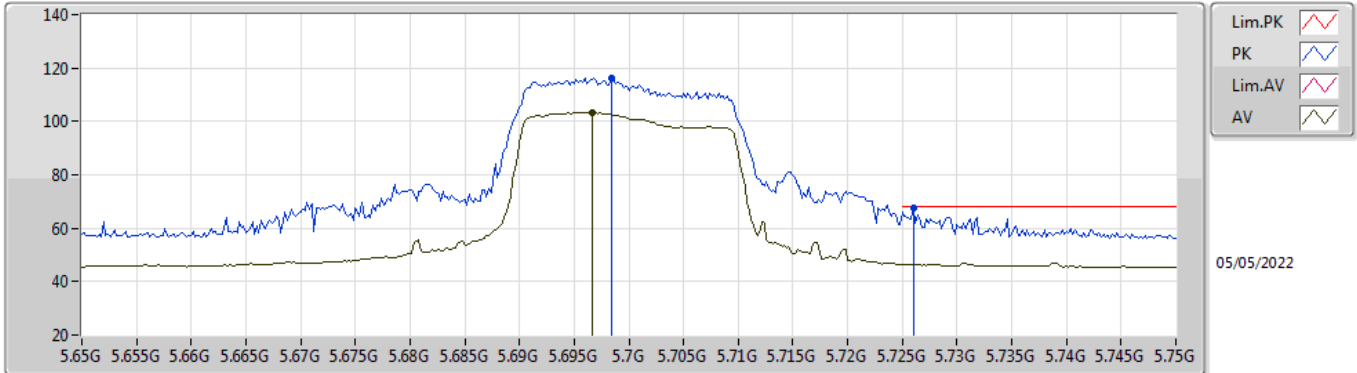

802.11ax HEW20-BF_Nss1,(MCS0)_4TX

5700MHz_TnomVnom

EUT X_4TX
Setting 70
02-B-R-5-10

Type	Freq (Hz)	Level (dBuV/m)	Limit (dBuV/m)	Margin (dB)	Raw (dBuV)	Dist (m)	Condition	Azimuth (°)	Height (m)	Comment	AF (dB)	CL (dB)	PA (dB)
PK	5.6984G	116.37	Inf	-Inf	109.01	3	Vertical	8	1.88	-	33.90	5.60	32.14
AV	5.6966G	103.21	Inf	-Inf	95.86	3	Vertical	8	1.88	-	33.89	5.60	32.14
PK	5.726G	67.33	68.20	-0.87	60.02	3	Vertical	8	1.88	-	33.85	5.60	32.14