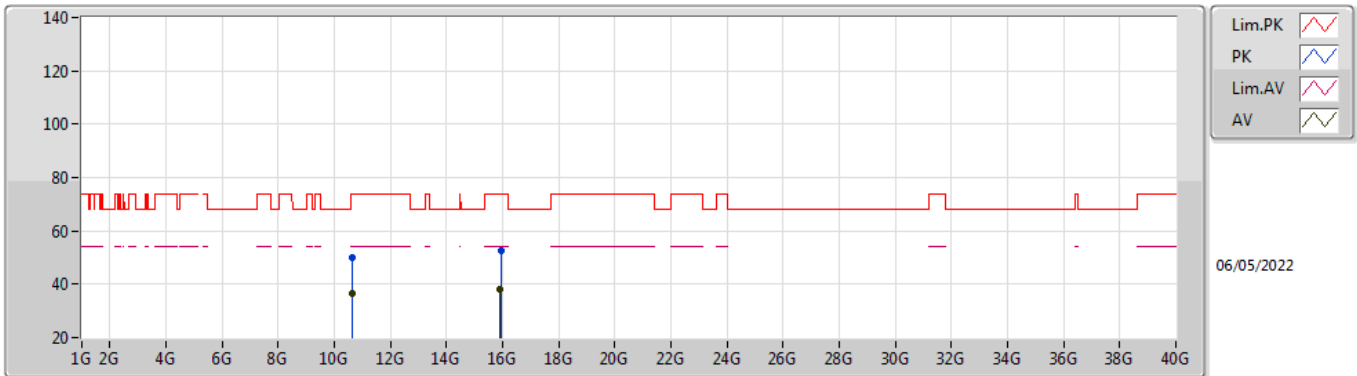

802.11ax HEW40-BF_Nss1,(MCS0)_4TX

5310MHz_TnomVnom

EUT X_4TX
Setting 91
02-B-R-5-10

Type	Freq (Hz)	Level (dBuV/m)	Limit (dBuV/m)	Margin (dB)	Raw (dBuV)	Dist (m)	Condition	Azimuth (°)	Height (m)	Comment	AF (dB)	CL (dB)	PA (dB)
PK	10.61728G	50.25	74.00	-23.75	37.30	3	Horizontal	217	1.80	-	38.50	7.55	33.10
AV	10.6159G	36.38	54.00	-17.62	23.43	3	Horizontal	217	1.80	-	38.50	7.55	33.10
PK	15.93132G	52.50	74.00	-21.50	38.89	3	Horizontal	334	1.59	-	37.30	9.97	33.66
AV	15.92564G	37.99	54.00	-16.01	24.37	3	Horizontal	334	1.59	-	37.30	9.97	33.65