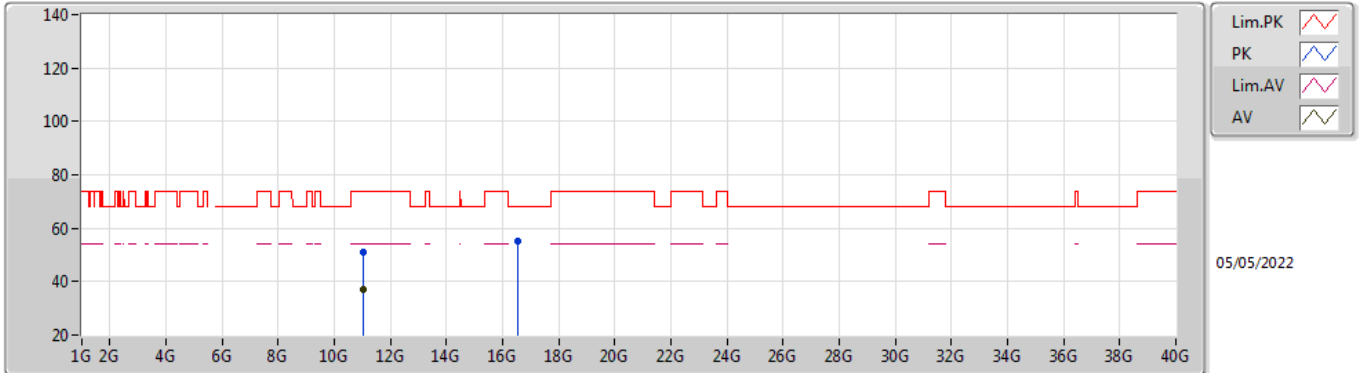

802.11ax HEW40-BF_Nss1,(MCS0)_4TX

5510MHz_TnomVnom

EUT X_4TX
Setting 87
02-B-R-5-10

Type	Freq (Hz)	Level (dBuV/m)	Limit (dBuV/m)	Margin (dB)	Raw (dBuV)	Dist (m)	Condition	Azimuth (°)	Height (m)	Comment	AF (dB)	CL (dB)	PA (dB)
PK	11.0226G	50.83	74.00	-23.17	37.77	3	Horizontal	120	2.92	-	38.62	7.71	33.27
AV	11.0197G	37.09	54.00	-16.91	24.03	3	Horizontal	120	2.92	-	38.62	7.71	33.27
PK	16.5282G	55.09	68.20	-13.11	38.75	3	Horizontal	153	2.13	-	39.18	10.26	33.10