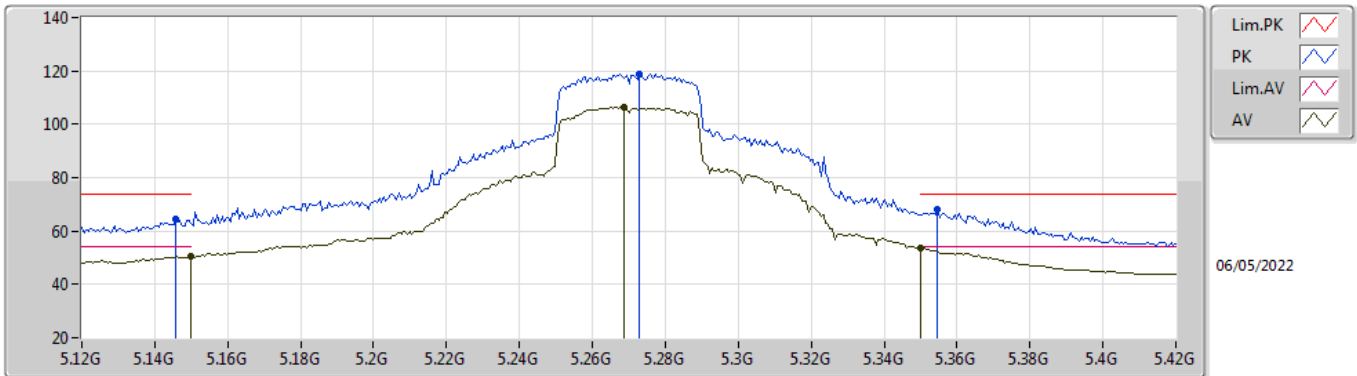

802.11ax HEW20-BF_Nss1,(MCS0)_4TX
5720MHz Straddle 5.47-5.725GHz_TnomVnom

EUT X_4TX
 Setting 108
 02-B-R-5-10

Type	Freq (Hz)	Level (dBuV/m)	Limit (dBuV/m)	Margin (dB)	Raw (dBuV)	Dist (m)	Condition	Azimuth (°)	Height (m)	Comment	AF (dB)	CL (dB)	PA (dB)
PK	11.43G	56.60	74.00	-17.40	43.10	3	Vertical	21	1.80	-	38.86	7.87	33.23
AV	11.4311G	43.67	54.00	-10.33	30.17	3	Vertical	21	1.80	-	38.86	7.87	33.23
PK	17.1524G	61.12	68.20	-7.08	42.20	3	Vertical	175	2.08	-	41.71	10.58	33.37

802.11ax HEW20-BF_Nss1,(MCS0)_4TX
5720MHz Straddle 5.47-5.725GHz_TnomVnom

EUT X_4TX
 Setting 108
 02-B-R-5-10

Type	Freq (Hz)	Level (dBuV/m)	Limit (dBuV/m)	Margin (dB)	Raw (dBuV)	Dist (m)	Condition	Azimuth (°)	Height (m)	Comment	AF (dB)	CL (dB)	PA (dB)
PK	11.4284G	62.59	74.00	-11.41	49.09	3	Horizontal	330	1.72	-	38.86	7.87	33.23
AV	11.4303G	49.59	54.00	-4.41	36.09	3	Horizontal	330	1.72	-	38.86	7.87	33.23
PK	17.1397G	67.30	68.20	-0.90	48.47	3	Horizontal	-0	1.75	-	41.64	10.57	33.38

802.11ax HEW40-BF_Nss1,(MCS0)_4TX

5270MHz_TnomVnom

EUT_X_4TX
Setting 98
02-B-R-5-10

Type	Freq (Hz)	Level (dBuV/m)	Limit (dBuV/m)	Margin (dB)	Raw (dBuV)	Dist (m)	Condition	Azimuth (°)	Height (m)	Comment	AF (dB)	CL (dB)	PA (dB)
PK	5.1458G	64.29	74.00	-9.71	57.60	3	Vertical	60	1.56	-	33.59	5.25	32.15
AV	5.15G	50.31	54.00	-3.69	43.61	3	Vertical	60	1.56	-	33.60	5.25	32.15
PK	5.273G	118.95	Inf	-Inf	112.00	3	Vertical	60	1.56	-	33.75	5.34	32.14
AV	5.2688G	106.27	Inf	-Inf	99.34	3	Vertical	60	1.56	-	33.74	5.33	32.14
PK	5.3546G	67.87	74.00	-6.13	60.72	3	Vertical	60	1.56	-	33.91	5.38	32.14
AV	5.35G	53.78	54.00	-0.22	46.64	3	Vertical	60	1.56	-	33.90	5.38	32.14