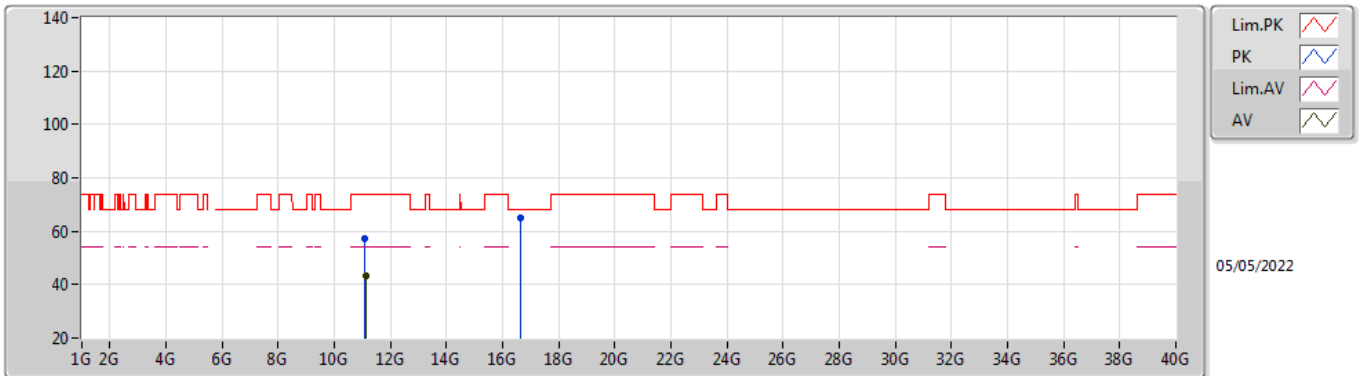

802.11ax HEW40-BF_Nss1,(MCS0)_4TX

5550MHz_TnomVnom

EUT X_4TX
Setting 100
02-B-R-5-10

Type	Freq (Hz)	Level (dBuV/m)	Limit (dBuV/m)	Margin (dB)	Raw (dBuV)	Dist (m)	Condition	Azimuth (°)	Height (m)	Comment	AF (dB)	CL (dB)	PA (dB)
PK	11.0865G	57.06	74.00	-16.94	43.90	3	Horizontal	108	1.98	-	38.69	7.73	33.26
AV	11.1225G	43.37	54.00	-10.63	30.16	3	Horizontal	108	1.98	-	38.72	7.75	33.26
PK	16.6542G	64.89	68.20	-3.31	48.26	3	Horizontal	4	1.52	-	39.51	10.33	33.21