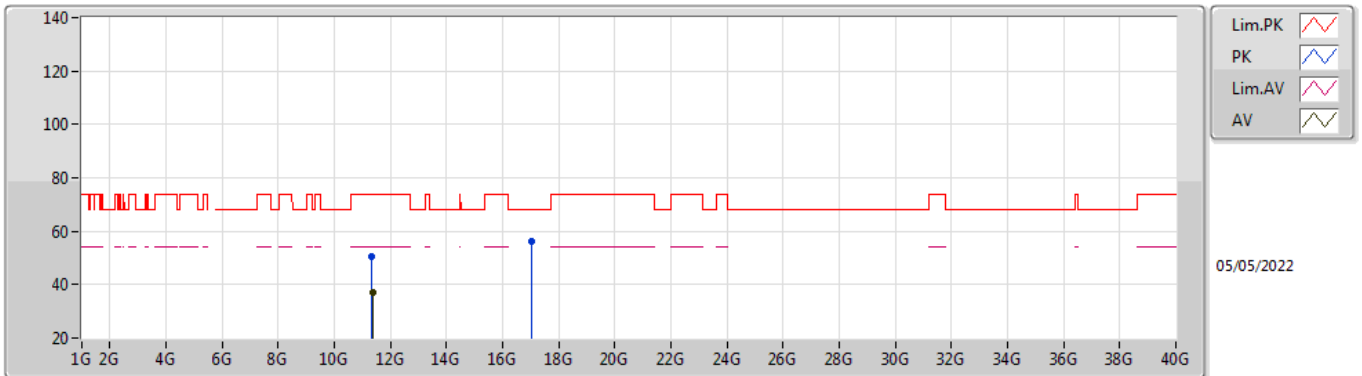

802.11ax HEW40-BF_Nss1,(MCS0)_4TX

5670MHz_TnomVnom

EUT X_4TX
Setting 88
02-B-R-5-10

Type	Freq (Hz)	Level (dBuV/m)	Limit (dBuV/m)	Margin (dB)	Raw (dBuV)	Dist (m)	Condition	Azimuth (°)	Height (m)	Comment	AF (dB)	CL (dB)	PA (dB)
PK	11.3486G	50.50	74.00	-23.50	37.10	3	Horizontal	302	2.92	-	38.80	7.84	33.24
AV	11.3642G	37.11	54.00	-16.89	23.69	3	Horizontal	302	2.92	-	38.80	7.85	33.23
PK	17.0312G	56.29	68.20	-11.91	38.15	3	Horizontal	329	2.59	-	41.12	10.52	33.50