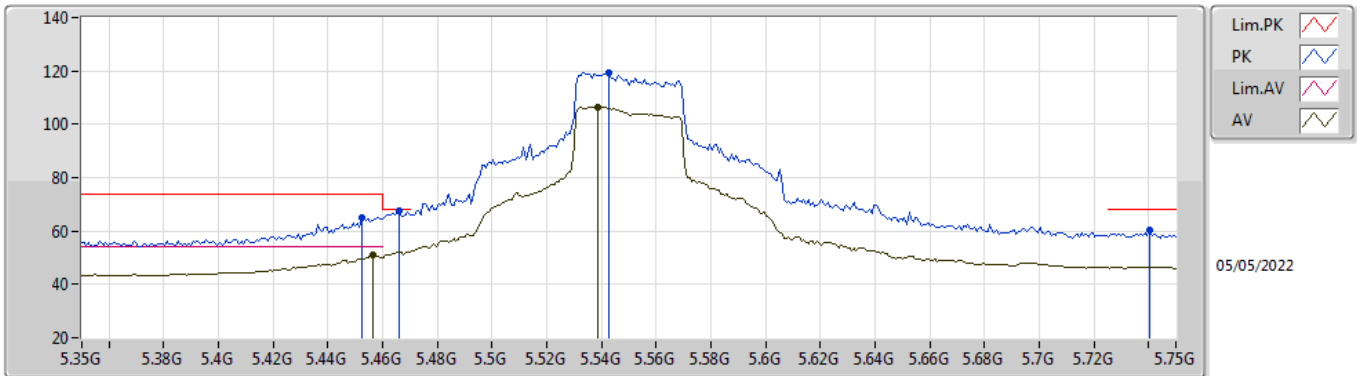

802.11ax HEW40-BF_Nss1,(MCS0)_4TX

5550MHz_TnomVnom

EUT_X_4TX
Setting 100
02-B-R-5-10

Type	Freq (Hz)	Level (dBuV/m)	Limit (dBuV/m)	Margin (dB)	Raw (dBuV)	Dist (m)	Condition	Azimuth (°)	Height (m)	Comment	AF (dB)	CL (dB)	PA (dB)
PK	5.4524G	65.03	74.00	-8.97	57.71	3	Vertical	19	1.80	-	34.00	5.45	32.13
AV	5.4564G	51.00	54.00	-3.00	43.67	3	Vertical	19	1.80	-	34.00	5.46	32.13
PK	5.466G	67.82	68.20	-0.38	60.48	3	Vertical	19	1.80	-	34.00	5.47	32.13
PK	5.5428G	119.48	Inf	-Inf	112.07	3	Vertical	19	1.80	-	34.00	5.54	32.13
AV	5.5388G	106.54	Inf	-Inf	99.13	3	Vertical	19	1.80	-	34.00	5.54	32.13
PK	5.7404G	60.47	68.20	-7.73	53.19	3	Vertical	19	1.80	-	33.82	5.60	32.14