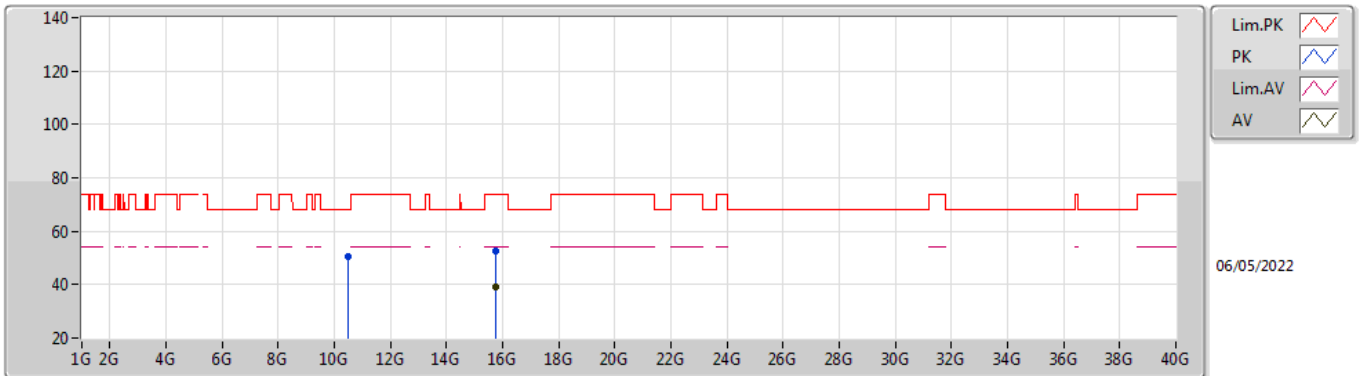

802.11ax HEW160-BF_Nss1,(MCS0)_4TX

5250MHz Straddle 5.25-5.35GHz_TnomVnom

EUT X_4TX
Setting 80
02-B-R-5-10

Type	Freq (Hz)	Level (dBuV/m)	Limit (dBuV/m)	Margin (dB)	Raw (dBuV)	Dist (m)	Condition	Azimuth (°)	Height (m)	Comment	AF (dB)	CL (dB)	PA (dB)
PK	10.49658G	50.43	68.20	-17.77	37.38	3	Horizontal	131	1.62	-	38.60	7.50	33.05
PK	15.75058G	52.70	74.00	-21.30	38.76	3	Horizontal	349	1.81	-	37.50	9.89	33.45
AV	15.75436G	39.02	54.00	-14.98	25.08	3	Horizontal	349	1.81	-	37.50	9.89	33.45