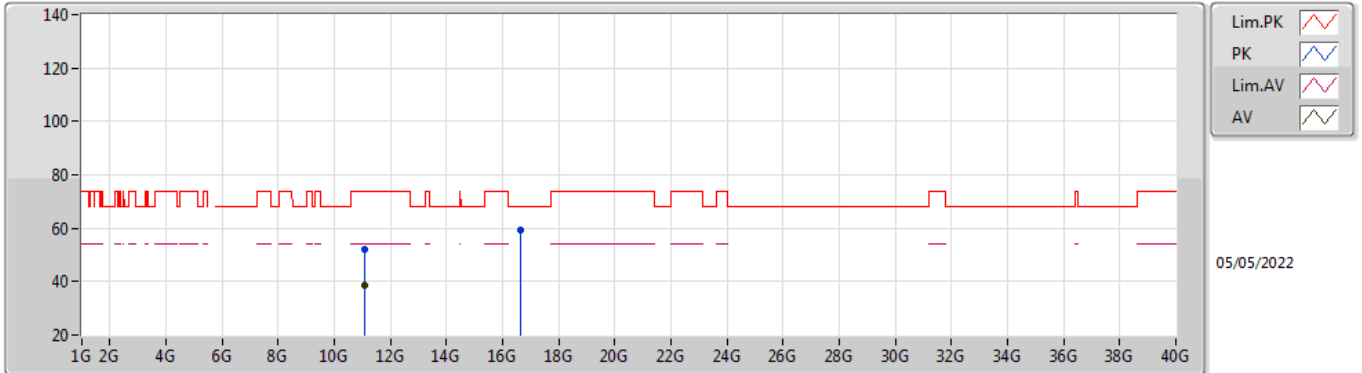

802.11ax HEW40-BF_Nss1,(MCS0)_4TX

5550MHz_TnomVnom

EUT X_4TX
Setting 100
02-B-R-5-10

Type	Freq (Hz)	Level (dBuV/m)	Limit (dBuV/m)	Margin (dB)	Raw (dBuV)	Dist (m)	Condition	Azimuth (°)	Height (m)	Comment	AF (dB)	CL (dB)	PA (dB)
PK	11.1004G	52.31	74.00	-21.69	39.13	3	Vertical	259	2.27	-	38.70	7.74	33.26
AV	11.1002G	38.85	54.00	-15.15	25.67	3	Vertical	259	2.27	-	38.70	7.74	33.26
PK	16.6292G	59.10	68.20	-9.10	42.52	3	Vertical	31	1.80	-	39.46	10.31	33.19