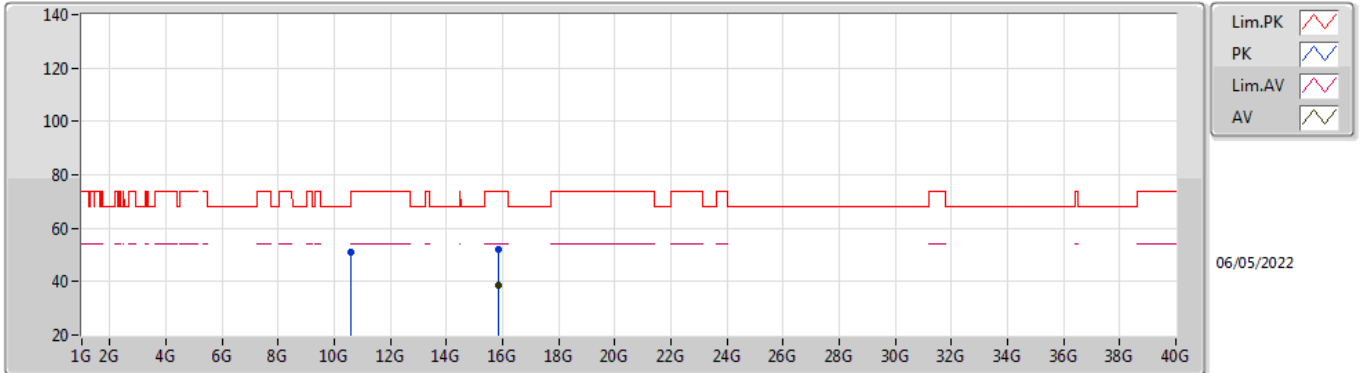

802.11ax HEW80-BF_Nss1,(MCS0)_4TX

5290MHz_TnomVnom

EUT X_4TX
Setting 91
02-B-R-5-10

Type	Freq (Hz)	Level (dBuV/m)	Limit (dBuV/m)	Margin (dB)	Raw (dBuV)	Dist (m)	Condition	Azimuth (°)	Height (m)	Comment	AF (dB)	CL (dB)	PA (dB)
PK	10.58406G	51.11	68.20	-17.09	38.15	3	Vertical	298	1.87	-	38.52	7.53	33.09
PK	15.86816G	51.96	74.00	-22.04	38.24	3	Vertical	174	1.91	-	37.36	9.94	33.58
AV	15.86562G	38.37	54.00	-15.63	24.64	3	Vertical	174	1.91	-	37.37	9.94	33.58