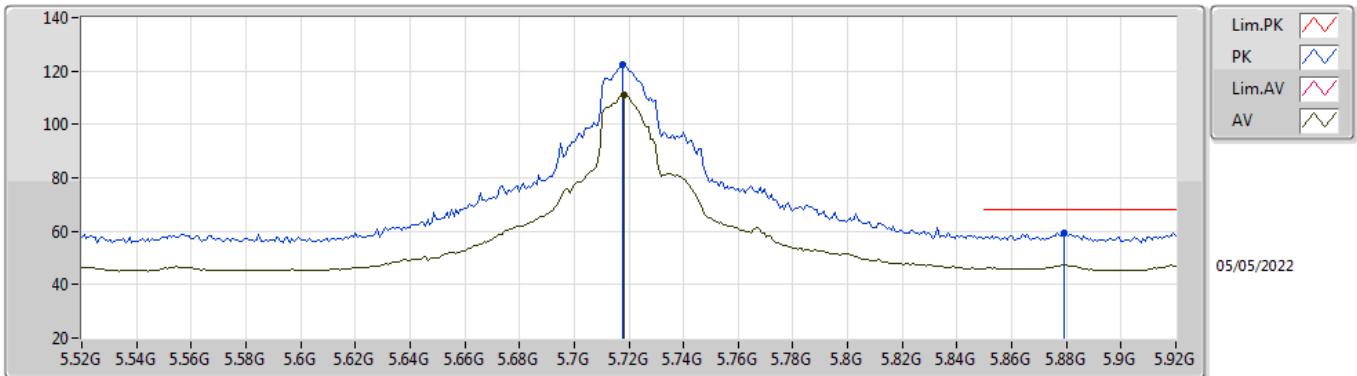

802.11ax HEW20-BF_Nss1,(MCS0)_4TX
5720MHz Straddle 5.47-5.725GHz_TnomVnom

EUT X_4TX
Setting 108
02-B-R-5-10

Type	Freq (Hz)	Level (dBuV/m)	Limit (dBuV/m)	Margin (dB)	Raw (dBuV)	Dist (m)	Condition	Azimuth (°)	Height (m)	Comment	AF (dB)	CL (dB)	PA (dB)
PK	5.7176G	122.36	Inf	-Inf	115.04	3	Horizontal	24	2.14	-	33.86	5.60	32.14
AV	5.7184G	111.11	Inf	-Inf	103.79	3	Horizontal	24	2.14	-	33.86	5.60	32.14
PK	5.8792G	59.56	68.20	-8.64	52.05	3	Horizontal	24	2.14	-	33.98	5.68	32.15