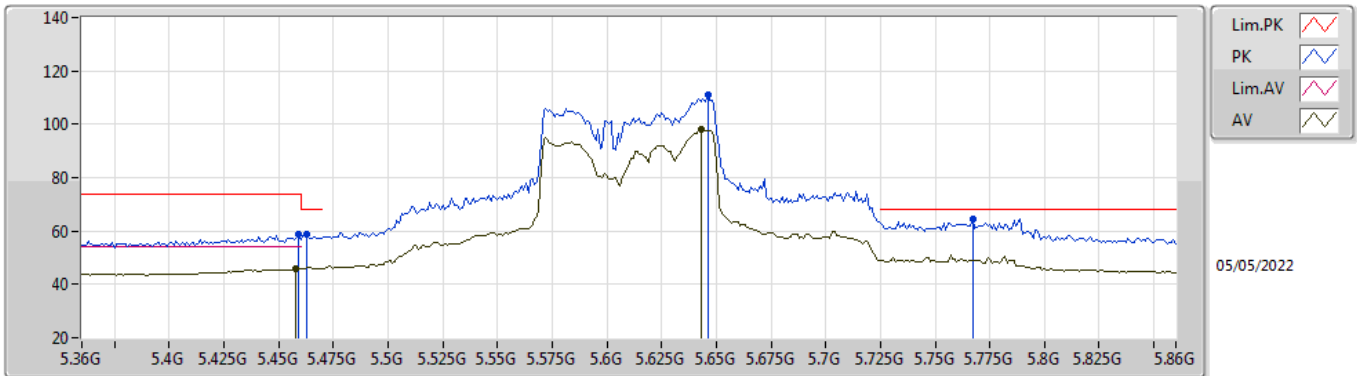

802.11ax HEW80-BF_Nss1,(MCS0)_4TX

5610MHz_TnomVnom

EUT_X_4TX
Setting 93
02-B-R-5-10

Type	Freq (Hz)	Level (dBuV/m)	Limit (dBuV/m)	Margin (dB)	Raw (dBuV)	Dist (m)	Condition	Azimuth (°)	Height (m)	Comment	AF (dB)	CL (dB)	PA (dB)
PK	5.459G	58.58	74.00	-15.42	51.25	3	Horizontal	176.7	1.63	-	34.00	5.46	32.13
AV	5.458G	45.68	54.00	-8.32	38.35	3	Horizontal	176.7	1.63	-	34.00	5.46	32.13
PK	5.463G	58.91	68.20	-9.29	51.58	3	Horizontal	176.7	1.63	-	34.00	5.46	32.13
PK	5.646G	110.87	Inf	-Inf	103.60	3	Horizontal	176.7	1.63	-	33.81	5.60	32.14
AV	5.643G	97.88	Inf	-Inf	90.61	3	Horizontal	176.7	1.63	-	33.81	5.60	32.14
PK	5.767G	64.66	68.20	-3.54	57.41	3	Horizontal	176.7	1.63	-	33.80	5.60	32.15