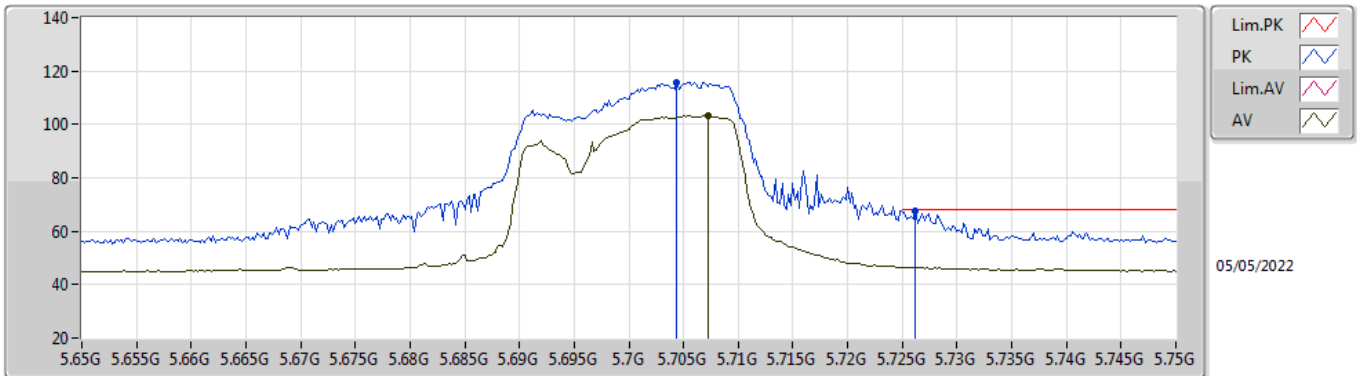

802.11ax HEW20-BF_Nss1,(MCS0)_4TX

5700MHz_TnomVnom

EUT X_4TX
Setting 70
02-B-R-5-10

Type	Freq (Hz)	Level (dBuV/m)	Limit (dBuV/m)	Margin (dB)	Raw (dBuV)	Dist (m)	Condition	Azimuth (°)	Height (m)	Comment	AF (dB)	CL (dB)	PA (dB)
PK	5.6984G	116.37	Inf	-Inf	109.01	3	Vertical	8	1.88	-	33.90	5.60	32.14
AV	5.6966G	103.21	Inf	-Inf	95.86	3	Vertical	8	1.88	-	33.89	5.60	32.14
PK	5.726G	67.33	68.20	-0.87	60.02	3	Vertical	8	1.88	-	33.85	5.60	32.14

802.11ax HEW20-BF_Nss1,(MCS0)_4TX

5700MHz_TnomVnom

EUT X_4TX
Setting 70
02-B-R-5-10

Type	Freq (Hz)	Level (dBuV/m)	Limit (dBuV/m)	Margin (dB)	Raw (dBuV)	Dist (m)	Condition	Azimuth (°)	Height (m)	Comment	AF (dB)	CL (dB)	PA (dB)
PK	5.7044G	115.62	Inf	-Inf	108.27	3	Horizontal	195	2.92	-	33.89	5.60	32.14
AV	5.7072G	103.24	Inf	-Inf	95.89	3	Horizontal	195	2.92	-	33.89	5.60	32.14
PK	5.7262G	67.41	68.20	-0.79	60.10	3	Horizontal	195	2.92	-	33.85	5.60	32.14