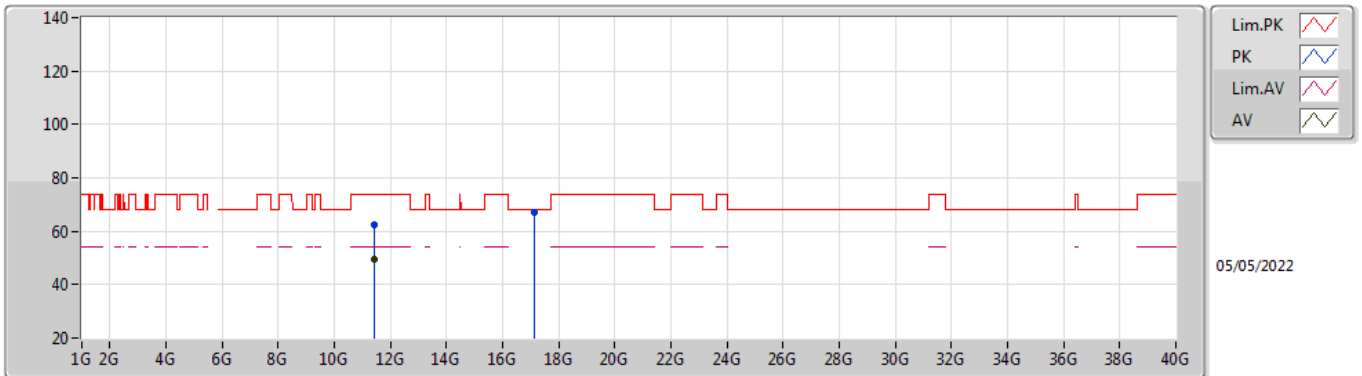

802.11ax HEW20-BF_Nss1,(MCS0)_4TX
5720MHz Straddle 5.47-5.725GHz_TnomVnom

EUT X_4TX
Setting 108
02-B-R-5-10

Type	Freq (Hz)	Level (dBuV/m)	Limit (dBuV/m)	Margin (dB)	Raw (dBuV)	Dist (m)	Condition	Azimuth (°)	Height (m)	Comment	AF (dB)	CL (dB)	PA (dB)
PK	11.4284G	62.59	74.00	-11.41	49.09	3	Horizontal	330	1.72	-	38.86	7.87	33.23
AV	11.4303G	49.59	54.00	-4.41	36.09	3	Horizontal	330	1.72	-	38.86	7.87	33.23
PK	17.1397G	67.30	68.20	-0.90	48.47	3	Horizontal	-0	1.75	-	41.64	10.57	33.38