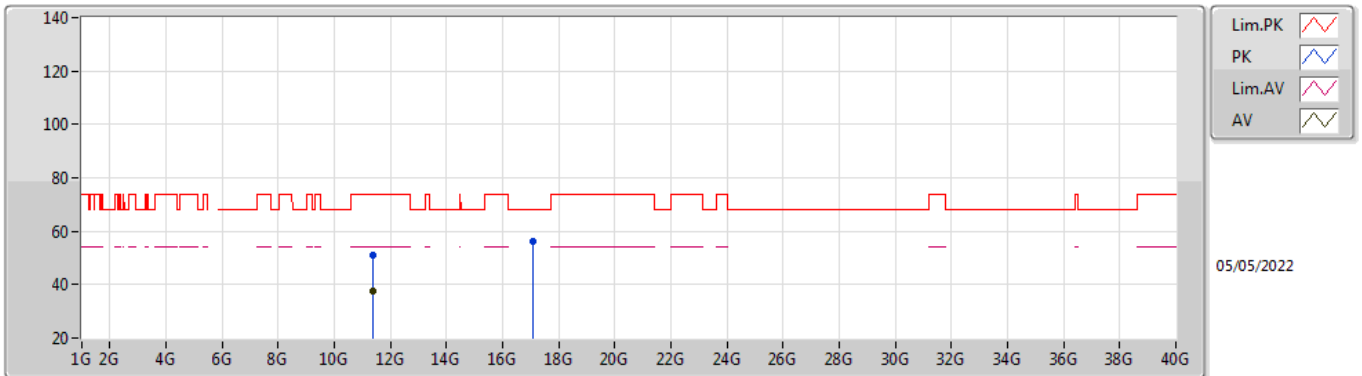

802.11ax HEW80-BF_Nss1,(MCS0)_4TX
5690MHz Straddle 5.47-5.725GHz_TnomVnom

EUT X_4TX
Setting 97
02-B-R-5-10

Type	Freq (Hz)	Level (dBuV/m)	Limit (dBuV/m)	Margin (dB)	Raw (dBuV)	Dist (m)	Condition	Azimuth (°)	Height (m)	Comment	AF (dB)	CL (dB)	PA (dB)
PK	11.3961G	51.20	74.00	-22.80	37.77	3	Vertical	297	1.99	-	38.80	7.86	33.23
AV	11.3858G	37.74	54.00	-16.26	24.32	3	Vertical	297	1.99	-	38.80	7.85	33.23
PK	17.0888G	56.25	68.20	-11.95	37.79	3	Vertical	224	1.13	-	41.36	10.54	33.44