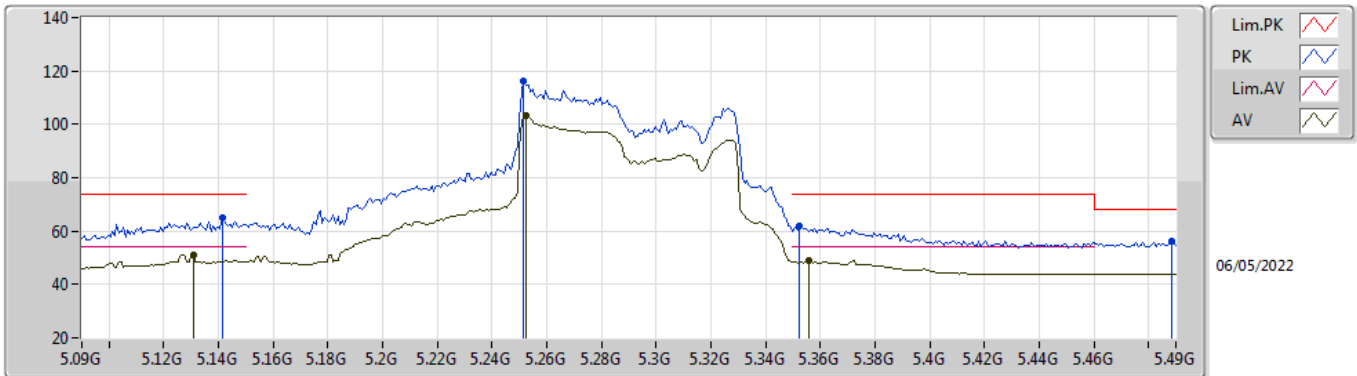

802.11ax HEW80-BF_Nss1,(MCS0)_4TX

5290MHz_TnomVnom

EUT_X_4TX
Setting 91
02-B-R-5-10

Type	Freq (Hz)	Level (dBuV/m)	Limit (dBuV/m)	Margin (dB)	Raw (dBuV)	Dist (m)	Condition	Azimuth (°)	Height (m)	Comment	AF (dB)	CL (dB)	PA (dB)
PK	5.1412G	64.96	74.00	-9.04	58.29	3	Horizontal	348.1	2.83	-	33.58	5.24	32.15
AV	5.1308G	51.16	54.00	-2.84	44.52	3	Horizontal	348.1	2.83	-	33.56	5.23	32.15
PK	5.2516G	115.96	Inf	-Inf	109.07	3	Horizontal	348.1	2.83	-	33.70	5.33	32.14
AV	5.2524G	103.12	Inf	-Inf	96.23	3	Horizontal	348.1	2.83	-	33.70	5.33	32.14
PK	5.3524G	61.78	74.00	-12.22	54.64	3	Horizontal	348.1	2.83	-	33.90	5.38	32.14
AV	5.3556G	49.20	54.00	-4.80	42.05	3	Horizontal	348.1	2.83	-	33.91	5.38	32.14
PK	5.4884G	56.34	68.20	-11.86	48.98	3	Horizontal	348.1	2.83	-	34.00	5.49	32.13