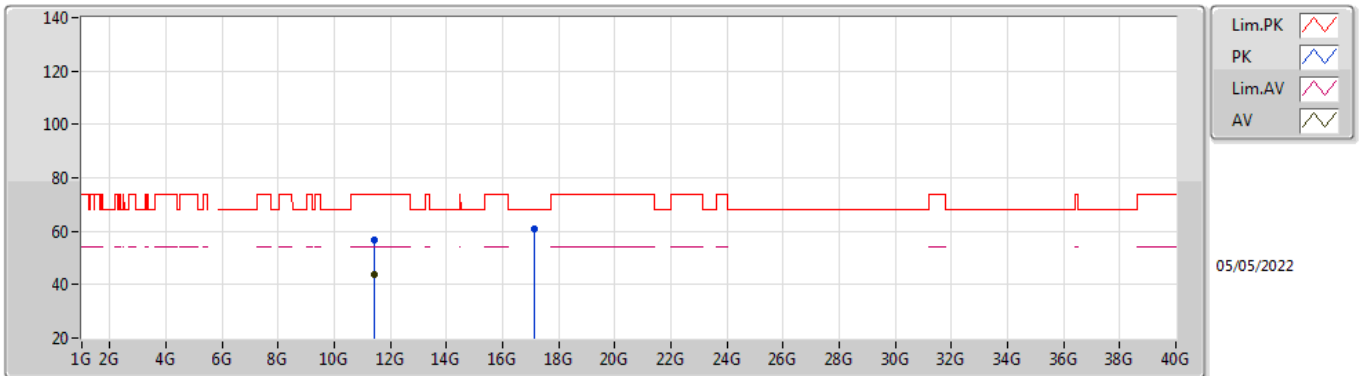

802.11ax HEW20-BF_Nss1,(MCS0)_4TX
5720MHz Straddle 5.47-5.725GHz_TnomVnom

EUT X_4TX
Setting 108
02-B-R-5-10

Type	Freq (Hz)	Level (dBuV/m)	Limit (dBuV/m)	Margin (dB)	Raw (dBuV)	Dist (m)	Condition	Azimuth (°)	Height (m)	Comment	AF (dB)	CL (dB)	PA (dB)
PK	11.43G	56.60	74.00	-17.40	43.10	3	Vertical	21	1.80	-	38.86	7.87	33.23
AV	11.4311G	43.67	54.00	-10.33	30.17	3	Vertical	21	1.80	-	38.86	7.87	33.23
PK	17.1524G	61.12	68.20	-7.08	42.20	3	Vertical	175	2.08	-	41.71	10.58	33.37