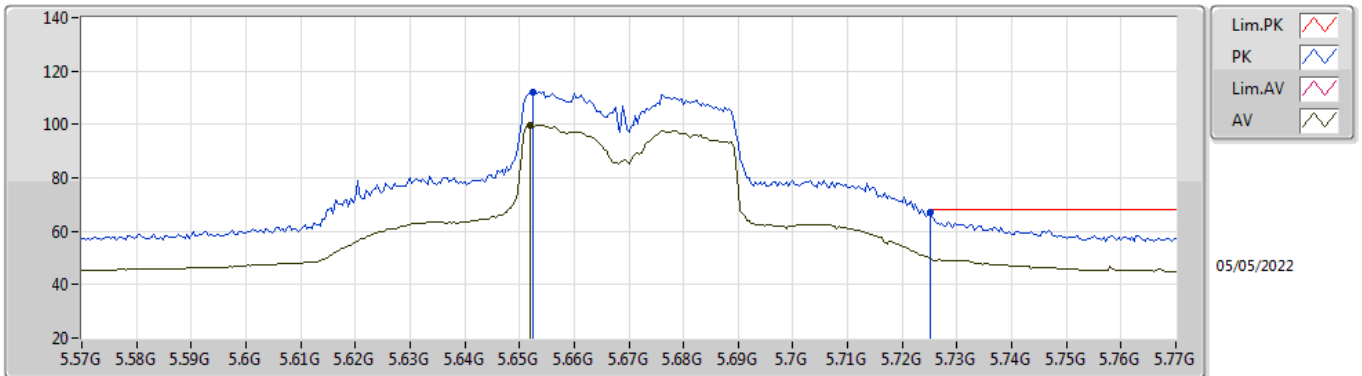

802.11ax HEW40-BF_Nss1,(MCS0)_4TX

5670MHz_TnomVnom

EUT X_4TX
Setting 88
02-B-R-5-10

Type	Freq (Hz)	Level (dBuV/m)	Limit (dBuV/m)	Margin (dB)	Raw (dBuV)	Dist (m)	Condition	Azimuth (°)	Height (m)	Comment	AF (dB)	CL (dB)	PA (dB)
PK	5.6524G	112.25	Inf	-Inf	104.99	3	Horizontal	175	2.06	-	33.80	5.60	32.14
AV	5.652G	99.80	Inf	-Inf	92.54	3	Horizontal	175	2.06	-	33.80	5.60	32.14
PK	5.7252G	67.19	68.20	-1.01	59.88	3	Horizontal	175	2.06	-	33.85	5.60	32.14