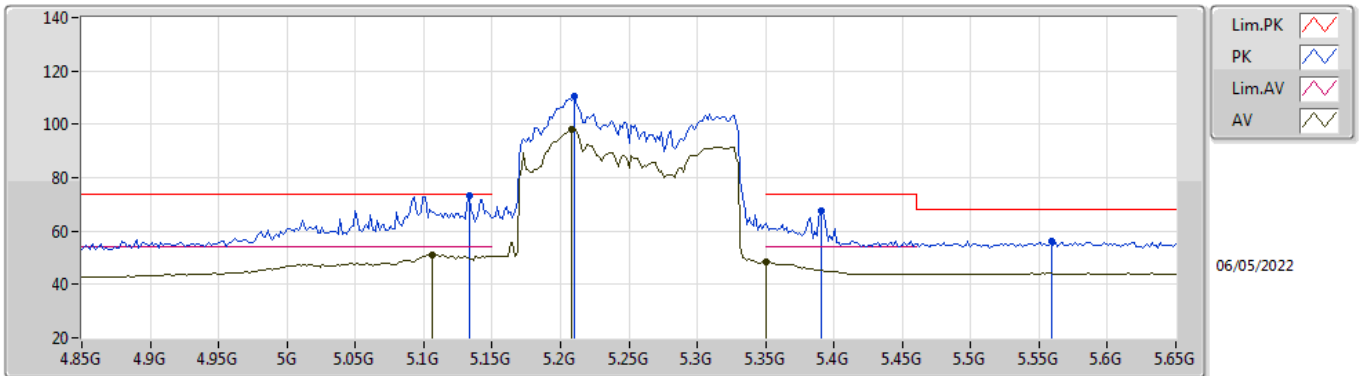

802.11ax HEW160-BF_Nss1,(MCS0)_4TX

5250MHz Straddle 5.25-5.35GHz_TnomVnom

EUT_X_4TX
Setting 80
02-B-R-5-10

Type	Freq (Hz)	Level (dBuV/m)	Limit (dBuV/m)	Margin (dB)	Raw (dBuV)	Dist (m)	Condition	Azimuth (°)	Height (m)	Comment	AF (dB)	CL (dB)	PA (dB)
PK	5.1332G	73.36	74.00	-0.64	66.71	3	Horizontal	192.8	2.42	-	33.57	5.23	32.15
AV	5.106G	51.11	54.00	-2.89	44.54	3	Horizontal	192.8	2.42	-	33.51	5.21	32.15
PK	5.21G	110.32	Inf	-Inf	103.47	3	Horizontal	192.8	2.42	-	33.70	5.30	32.15
AV	5.2084G	98.34	Inf	-Inf	91.49	3	Horizontal	192.8	2.42	-	33.70	5.30	32.15
PK	5.3908G	67.66	74.00	-6.34	60.42	3	Horizontal	192.8	2.42	-	33.98	5.40	32.14
AV	5.3508G	48.33	54.00	-5.67	41.19	3	Horizontal	192.8	2.42	-	33.90	5.38	32.14
PK	5.5588G	56.46	68.20	-11.74	49.05	3	Horizontal	192.8	2.42	-	33.98	5.56	32.13