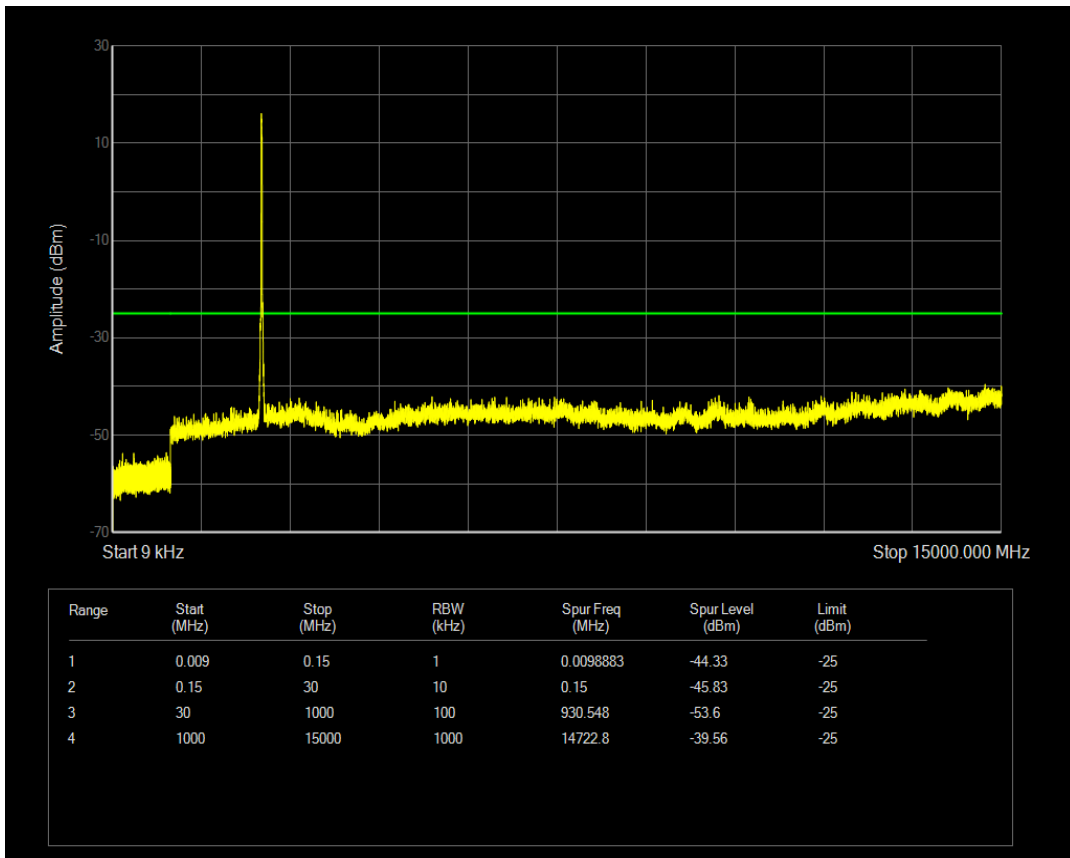

Band7 QPSK BW=20MHz Channel=20850 RB Size=1 Position=#0

Band7 QAM16 BW=15MHz Channel=21375 RB Size=75 Position=#0

Band7 QPSK BW=20MHz Channel=20850 RB Size=100 Position=#0

Band7 QAM16 BW=20MHz Channel=20850 RB Size=100 Position=#0

Band7 QAM16 BW=20MHz Channel=20850 RB Size=1 Position=#0

Band7 QPSK BW=20MHz Channel=21100 RB Size=100 Position=#0

Band7 QPSK BW=20MHz Channel=21100 RB Size=1 Position=#0

Band7 QAM16 BW=20MHz Channel=21100 RB Size=1 Position=#0

Band7 QAM16 BW=20MHz Channel=21100 RB Size=100 Position=#0

Band7 QPSK BW=20MHz Channel=21350 RB Size=1 Position=#0

Band7 QPSK BW=20MHz Channel=21350 RB Size=100 Position=#0

Band7 QAM16 BW=20MHz Channel=21350 RB Size=1 Position=#0