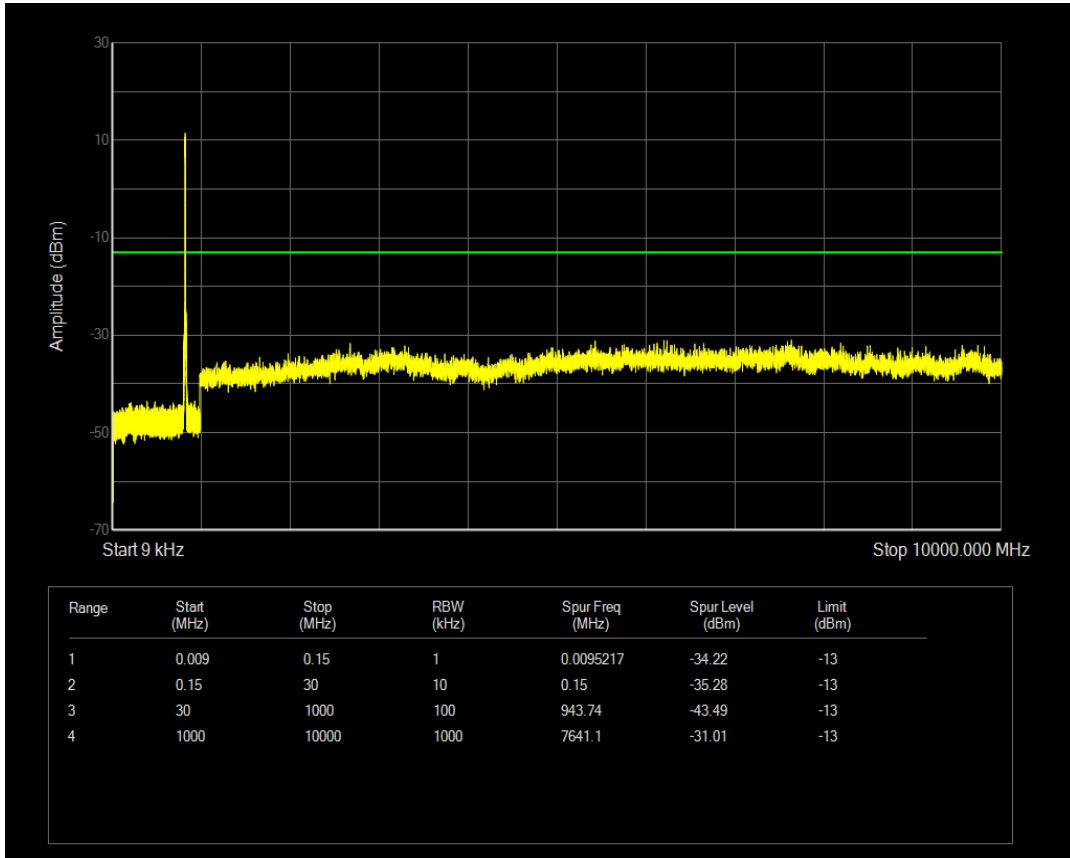

Band5 QAM16 BW=10MHz Channel=20450 RB Size=50 Position=#0

Band5 QPSK BW=10MHz Channel=20525 RB Size=1 Position=#0

Band5 QPSK BW=10MHz Channel=20525 RB Size=50 Position=#0

Band5 QAM16 BW=10MHz Channel=20525 RB Size=50 Position=#0

Band5 QAM16 BW=10MHz Channel=20525 RB Size=1 Position=#0

Band5 QPSK BW=10MHz Channel=20600 RB Size=1 Position=#0

Band5 QPSK BW=10MHz Channel=20600 RB Size=50 Position=#0

Band5 QAM16 BW=10MHz Channel=20600 RB Size=1 Position=#0