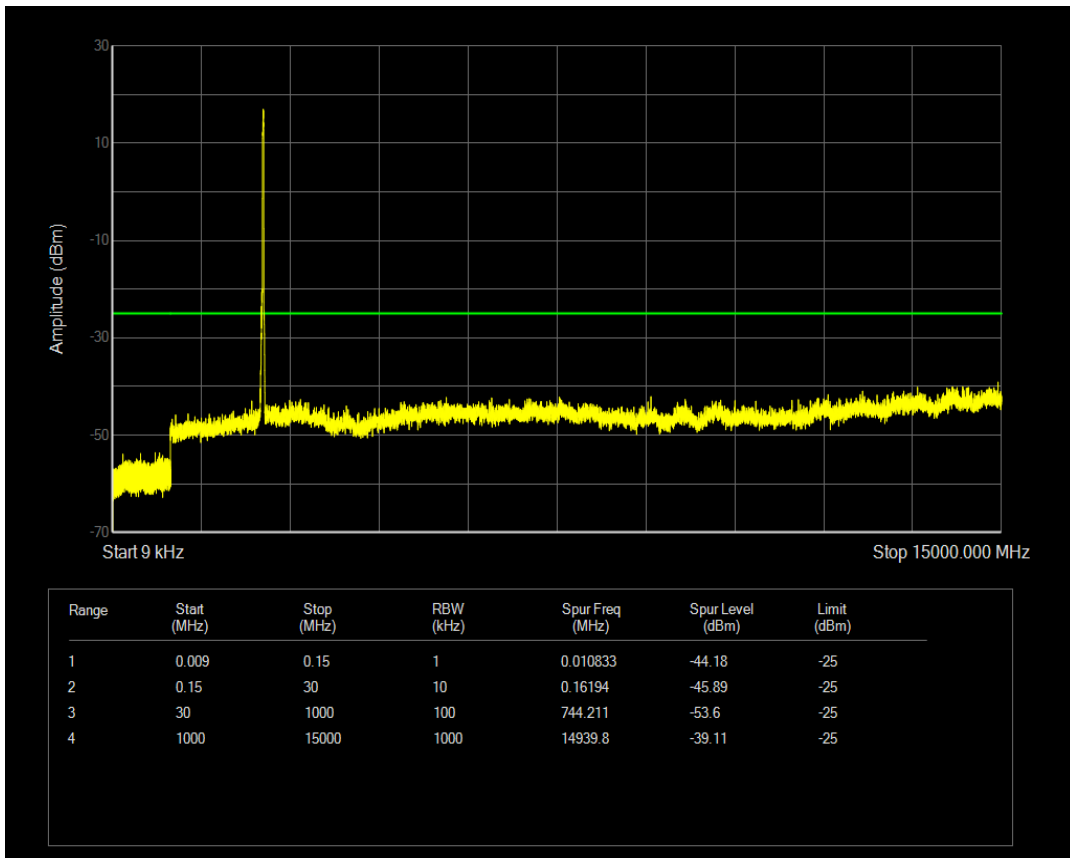

Band7 QPSK BW=20MHz Channel=20850 RB Size=1 Position=#0

Band7 QAM16 BW=15MHz Channel=21375 RB Size=75 Position=#0

Band7 QPSK BW=20MHz Channel=20850 RB Size=100 Position=#0

Band7 QAM16 BW=20MHz Channel=20850 RB Size=100 Position=#0

Band7 QAM16 BW=20MHz Channel=20850 RB Size=1 Position=#0

Band7 QPSK BW=20MHz Channel=21100 RB Size=100 Position=#0

Band7 QPSK BW=20MHz Channel=21100 RB Size=1 Position=#0

Band7 QAM16 BW=20MHz Channel=21100 RB Size=1 Position=#0

Band7 QAM16 BW=20MHz Channel=21100 RB Size=100 Position=#0

Band7 QPSK BW=20MHz Channel=21350 RB Size=1 Position=#0

Band7 QPSK BW=20MHz Channel=21350 RB Size=100 Position=#0

Band7 QAM16 BW=20MHz Channel=21350 RB Size=1 Position=#0