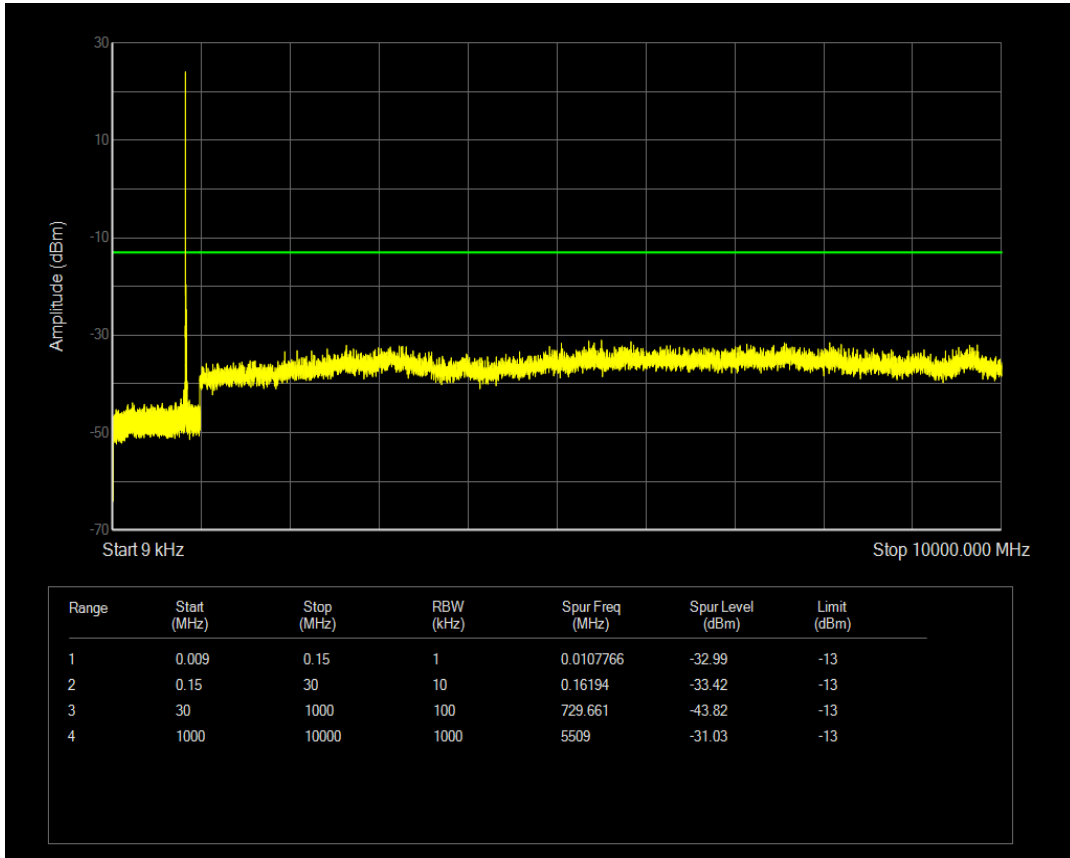

Band5 QAM16 BW=10MHz Channel=20450 RB Size=50 Position=#0

Band5 QPSK BW=10MHz Channel=20525 RB Size=1 Position=#0

Band5 QPSK BW=10MHz Channel=20525 RB Size=50 Position=#0

Band5 QAM16 BW=10MHz Channel=20525 RB Size=50 Position=#0

Band5 QAM16 BW=10MHz Channel=20525 RB Size=1 Position=#0

Band5 QPSK BW=10MHz Channel=20600 RB Size=1 Position=#0

Band5 QPSK BW=10MHz Channel=20600 RB Size=50 Position=#0

Band5 QAM16 BW=10MHz Channel=20600 RB Size=1 Position=#0