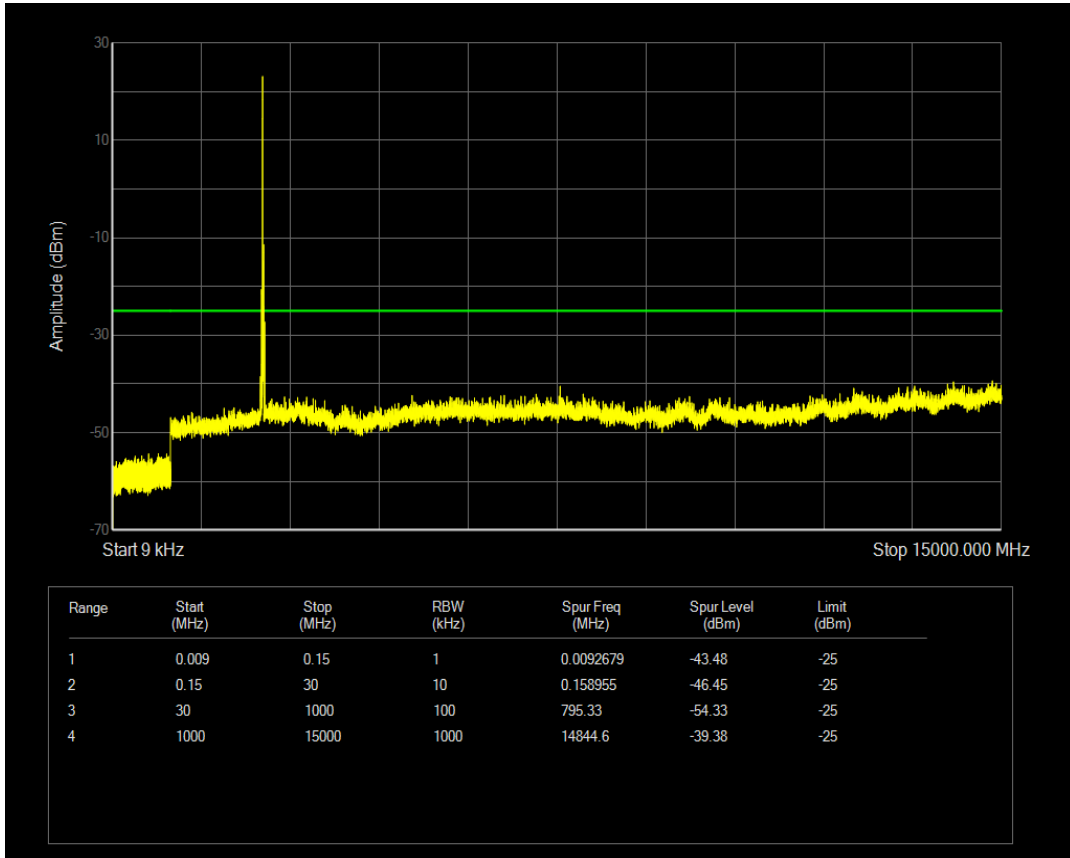

Band7 QPSK BW=20MHz Channel=20850 RB Size=1 Position=#0

Band7 QAM16 BW=15MHz Channel=21375 RB Size=75 Position=#0

Band7 QPSK BW=20MHz Channel=20850 RB Size=100 Position=#0

Band7 QAM16 BW=20MHz Channel=20850 RB Size=100 Position=#0

Band7 QAM16 BW=20MHz Channel=20850 RB Size=1 Position=#0

Band7 QPSK BW=20MHz Channel=21100 RB Size=100 Position=#0

Band7 QPSK BW=20MHz Channel=21100 RB Size=1 Position=#0

Band7 QAM16 BW=20MHz Channel=21100 RB Size=1 Position=#0

Band7 QAM16 BW=20MHz Channel=21100 RB Size=100 Position=#0

Band7 QPSK BW=20MHz Channel=21350 RB Size=1 Position=#0

Band7 QPSK BW=20MHz Channel=21350 RB Size=100 Position=#0

Band7 QAM16 BW=20MHz Channel=21350 RB Size=1 Position=#0