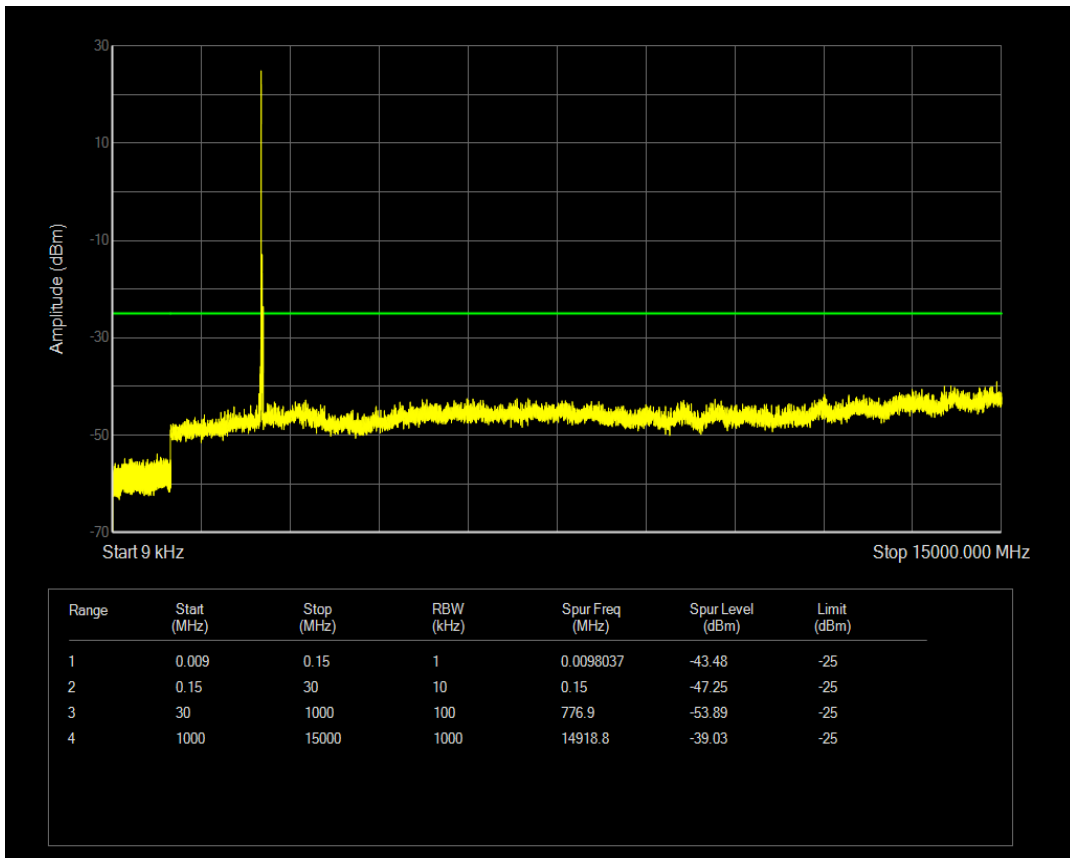

Band7 QPSK BW=20MHz Channel=20850 RB Size=1 Position=#0

Band7 QAM16 BW=15MHz Channel=21375 RB Size=75 Position=#0

Band7 QPSK BW=20MHz Channel=20850 RB Size=100 Position=#0

Band7 QAM16 BW=20MHz Channel=20850 RB Size=100 Position=#0

Band7 QAM16 BW=20MHz Channel=20850 RB Size=1 Position=#0

Band7 QPSK BW=20MHz Channel=21100 RB Size=100 Position=#0

Band7 QPSK BW=20MHz Channel=21100 RB Size=1 Position=#0

Band7 QAM16 BW=20MHz Channel=21100 RB Size=1 Position=#0