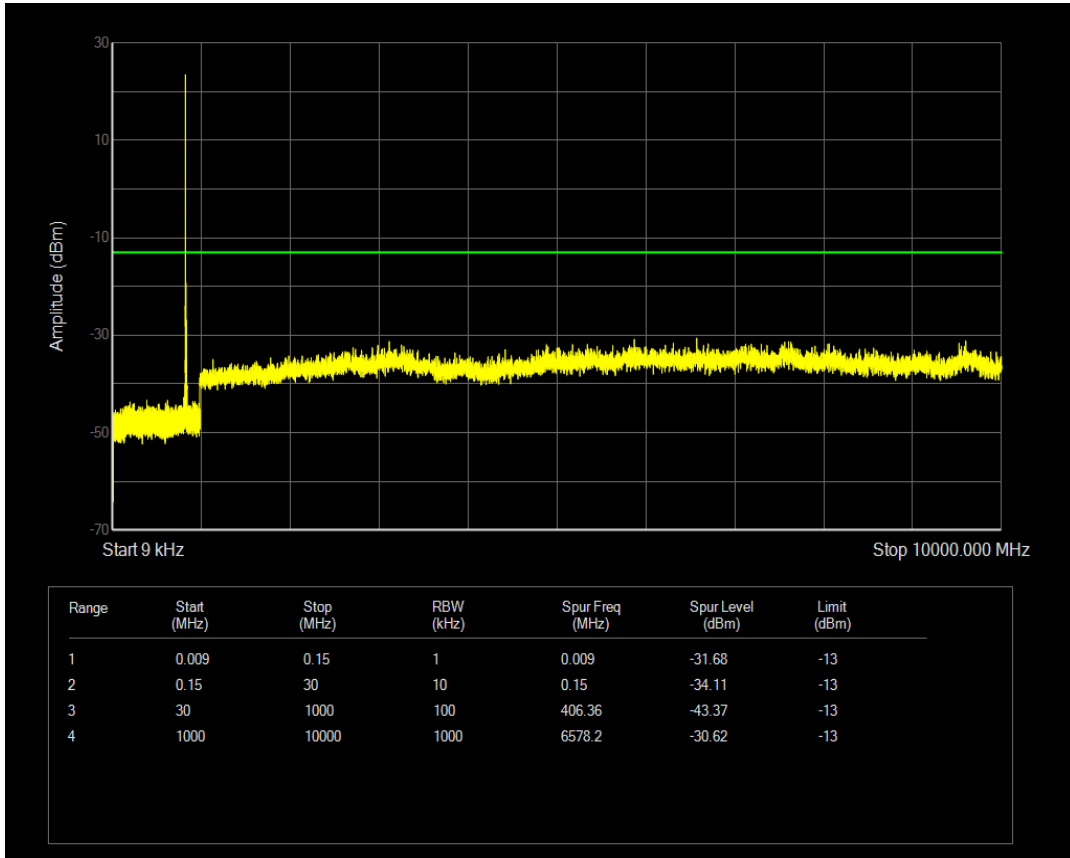

Band5 QAM16 BW=10MHz Channel=20525 RB Size=1 Position=#0

Band5 QPSK BW=10MHz Channel=20600 RB Size=1 Position=#0

Band5 QPSK BW=10MHz Channel=20600 RB Size=50 Position=#0

Band5 QAM16 BW=10MHz Channel=20600 RB Size=1 Position=#0