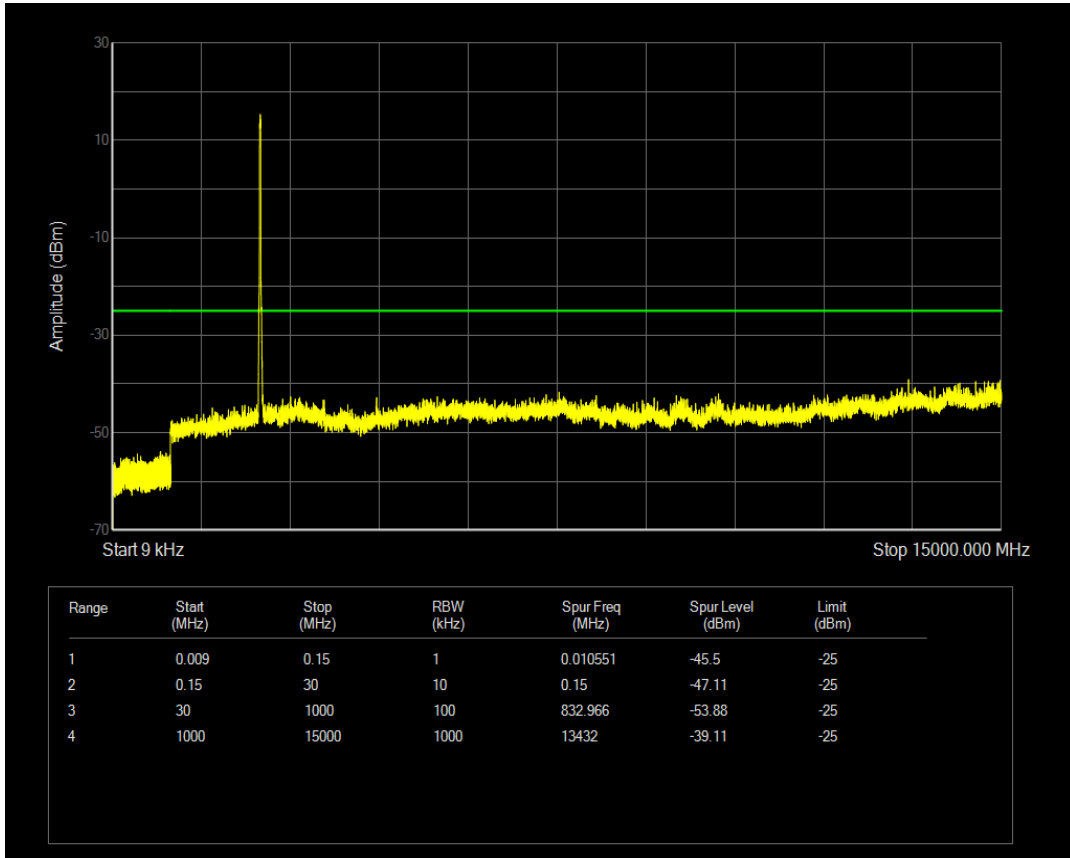

Band7 QPSK BW=20MHz Channel=20850 RB Size=1 Position=#0

Band7 QAM16 BW=15MHz Channel=21375 RB Size=75 Position=#0

Band7 QPSK BW=20MHz Channel=20850 RB Size=100 Position=#0

Band7 QAM16 BW=20MHz Channel=20850 RB Size=100 Position=#0

Band7 QAM16 BW=20MHz Channel=20850 RB Size=1 Position=#0

Band7 QPSK BW=20MHz Channel=21100 RB Size=100 Position=#0

Band7 QPSK BW=20MHz Channel=21100 RB Size=1 Position=#0

Band7 QAM16 BW=20MHz Channel=21100 RB Size=1 Position=#0