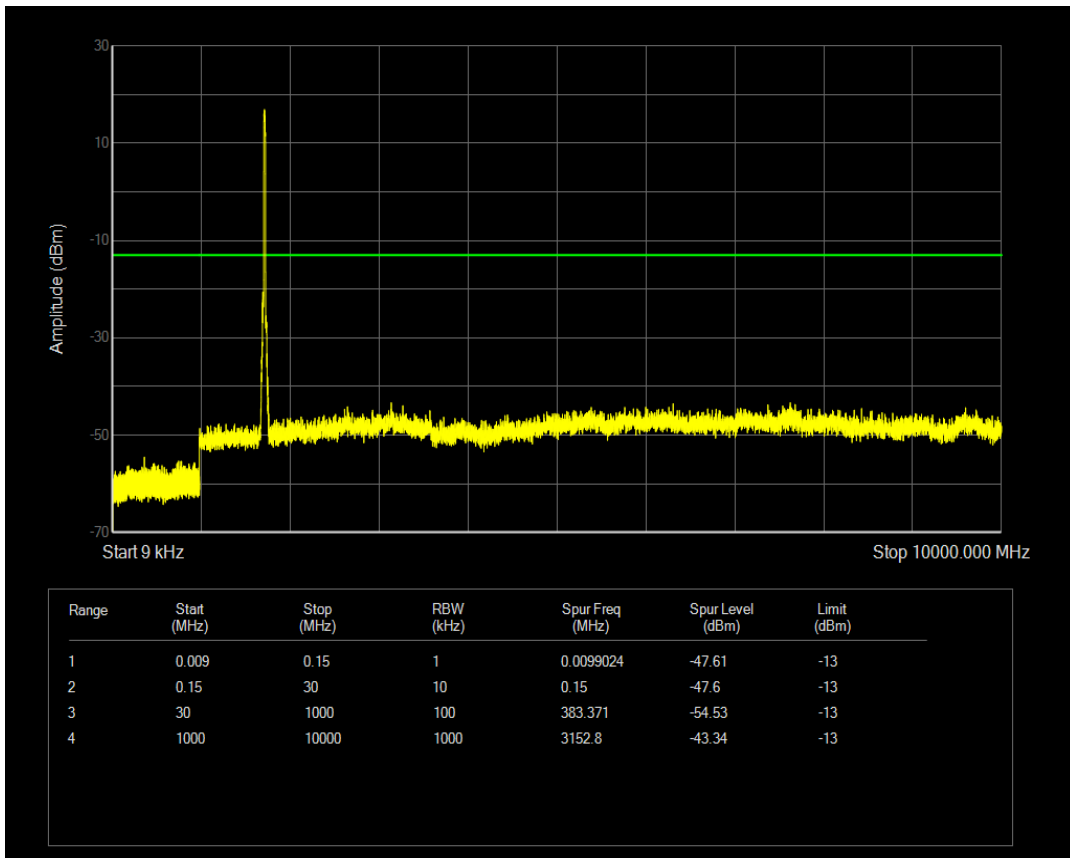

Band4 QAM16 BW=20MHz Channel=20050 RB Size=100 Position=#0

Band4 QPSK BW=20MHz Channel=20175 RB Size=1 Position=#0

Band4 QPSK BW=20MHz Channel=20175 RB Size=100 Position=#0

Band4 QAM16 BW=20MHz Channel=20175 RB Size=1 Position=#0

Band4 QAM16 BW=20MHz Channel=20175 RB Size=100 Position=#0

Band4 QPSK BW=20MHz Channel=20300 RB Size=1 Position=#0

Band4 QPSK BW=20MHz Channel=20300 RB Size=100 Position=#0

Band4 QAM16 BW=20MHz Channel=20300 RB Size=1 Position=#0