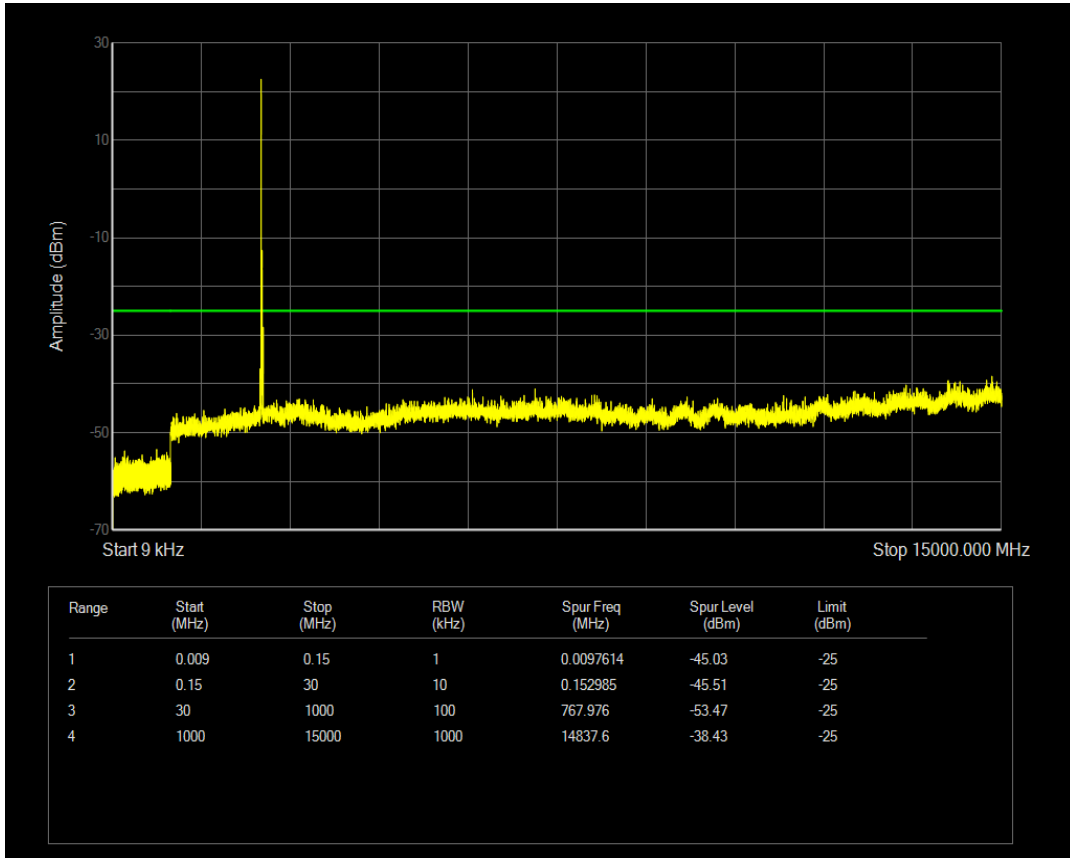

Band7 QAM16 BW=20MHz Channel=20850 RB Size=1 Position=#0

Band7 QPSK BW=20MHz Channel=21100 RB Size=100 Position=#0

Band7 QPSK BW=20MHz Channel=21100 RB Size=1 Position=#0

Band7 QAM16 BW=20MHz Channel=21100 RB Size=1 Position=#0

Band7 QAM16 BW=20MHz Channel=21100 RB Size=100 Position=#0

Band7 QPSK BW=20MHz Channel=21350 RB Size=1 Position=#0

Band7 QPSK BW=20MHz Channel=21350 RB Size=100 Position=#0

Band7 QAM16 BW=20MHz Channel=21350 RB Size=1 Position=#0