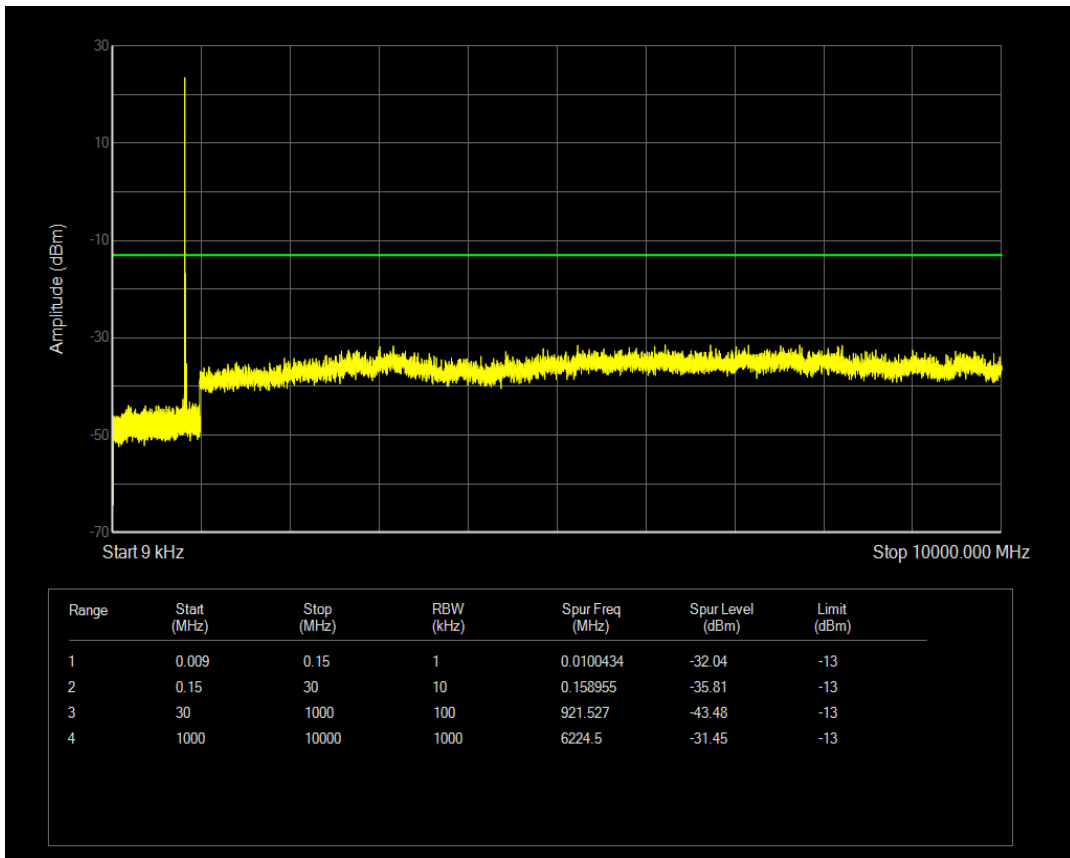

Band5 QAM16 BW=10MHz Channel=20450 RB Size=50 Position=#0

Band5 QPSK BW=10MHz Channel=20525 RB Size=1 Position=#0

Band5 QPSK BW=10MHz Channel=20525 RB Size=50 Position=#0

Band5 QAM16 BW=10MHz Channel=20525 RB Size=50 Position=#0

Band5 QAM16 BW=10MHz Channel=20525 RB Size=1 Position=#0

Band5 QPSK BW=10MHz Channel=20600 RB Size=1 Position=#0

Band5 QPSK BW=10MHz Channel=20600 RB Size=50 Position=#0

Band5 QAM16 BW=10MHz Channel=20600 RB Size=1 Position=#0