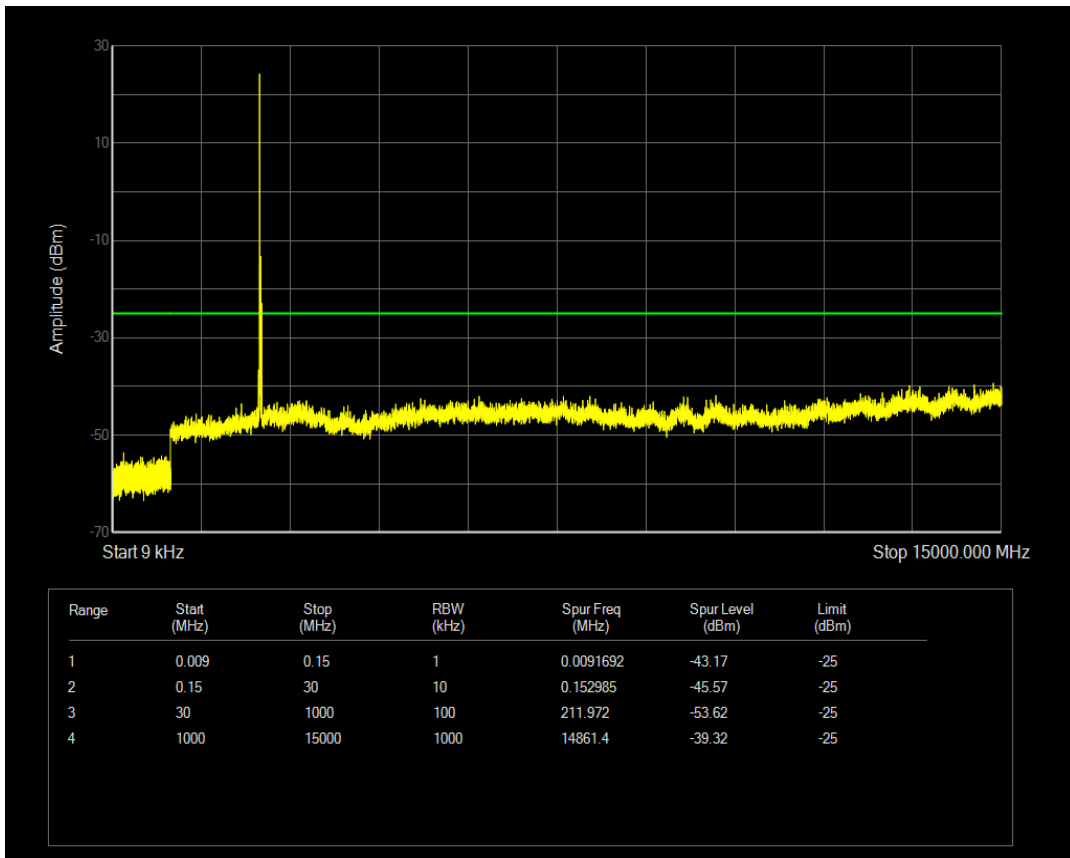

Band7 QPSK BW=20MHz Channel=20850 RB Size=1 Position=#0

Band7 QAM16 BW=15MHz Channel=21375 RB Size=75 Position=#0

Band7 QPSK BW=20MHz Channel=20850 RB Size=100 Position=#0

Band7 QAM16 BW=20MHz Channel=20850 RB Size=100 Position=#0

Band7 QAM16 BW=20MHz Channel=20850 RB Size=1 Position=#0

Band7 QPSK BW=20MHz Channel=21100 RB Size=100 Position=#0

Band7 QPSK BW=20MHz Channel=21100 RB Size=1 Position=#0

Band7 QAM16 BW=20MHz Channel=21100 RB Size=1 Position=#0