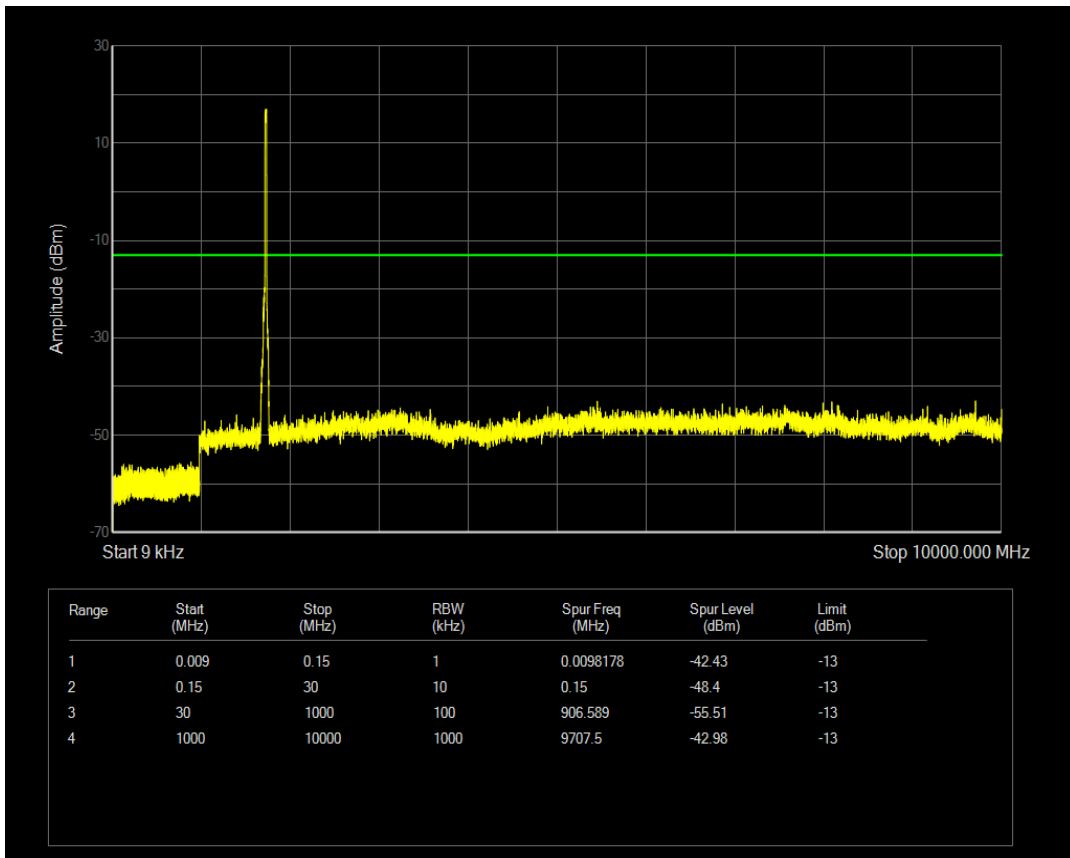

Band4 QAM16 BW=20MHz Channel=20050 RB Size=100 Position=#0

Band4 QPSK BW=20MHz Channel=20175 RB Size=1 Position=#0

Band4 QPSK BW=20MHz Channel=20175 RB Size=100 Position=#0

Band4 QAM16 BW=20MHz Channel=20175 RB Size=1 Position=#0

Band4 QAM16 BW=20MHz Channel=20175 RB Size=100 Position=#0

Band4 QPSK BW=20MHz Channel=20300 RB Size=1 Position=#0

Band4 QPSK BW=20MHz Channel=20300 RB Size=100 Position=#0

Band4 QAM16 BW=20MHz Channel=20300 RB Size=1 Position=#0