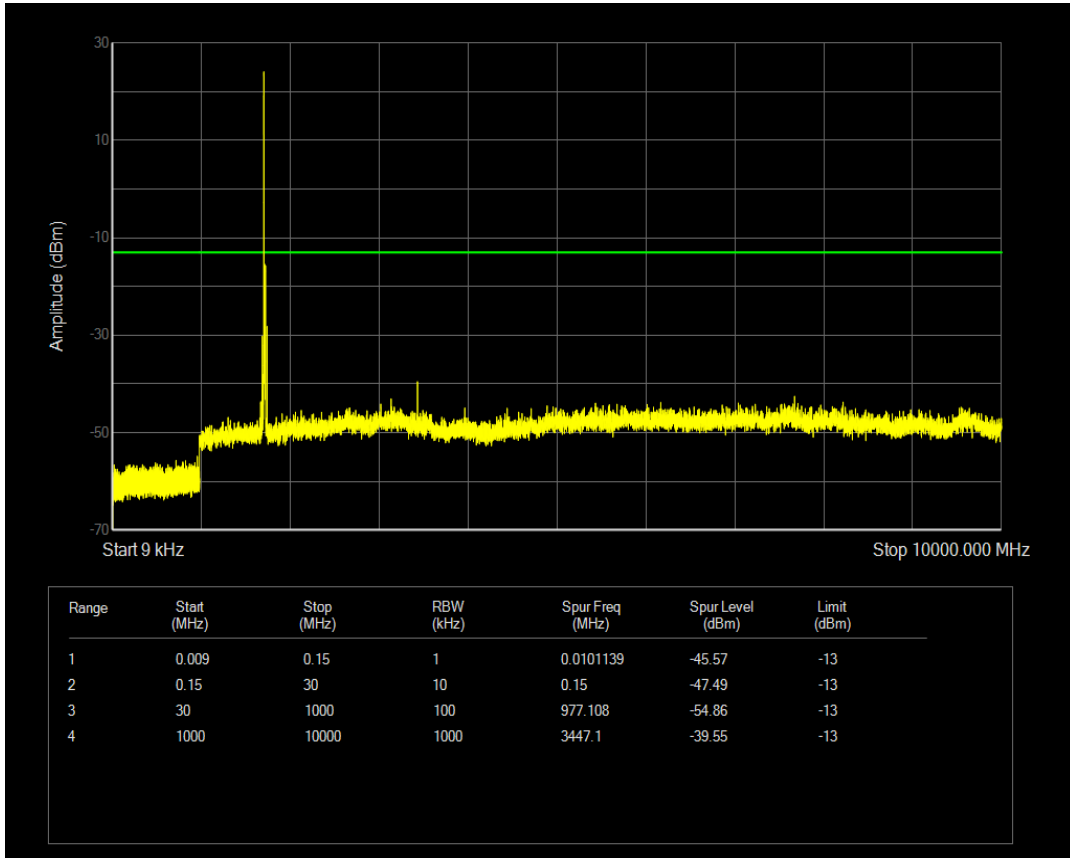

Band4 QAM16 BW=20MHz Channel=20050 RB Size=100 Position=#0

Band4 QPSK BW=20MHz Channel=20175 RB Size=1 Position=#0

Band4 QPSK BW=20MHz Channel=20175 RB Size=100 Position=#0

Band4 QAM16 BW=20MHz Channel=20175 RB Size=1 Position=#0

Band4 QAM16 BW=20MHz Channel=20175 RB Size=100 Position=#0

Band4 QPSK BW=20MHz Channel=20300 RB Size=1 Position=#0

Band4 QPSK BW=20MHz Channel=20300 RB Size=100 Position=#0

Band4 QAM16 BW=20MHz Channel=20300 RB Size=1 Position=#0