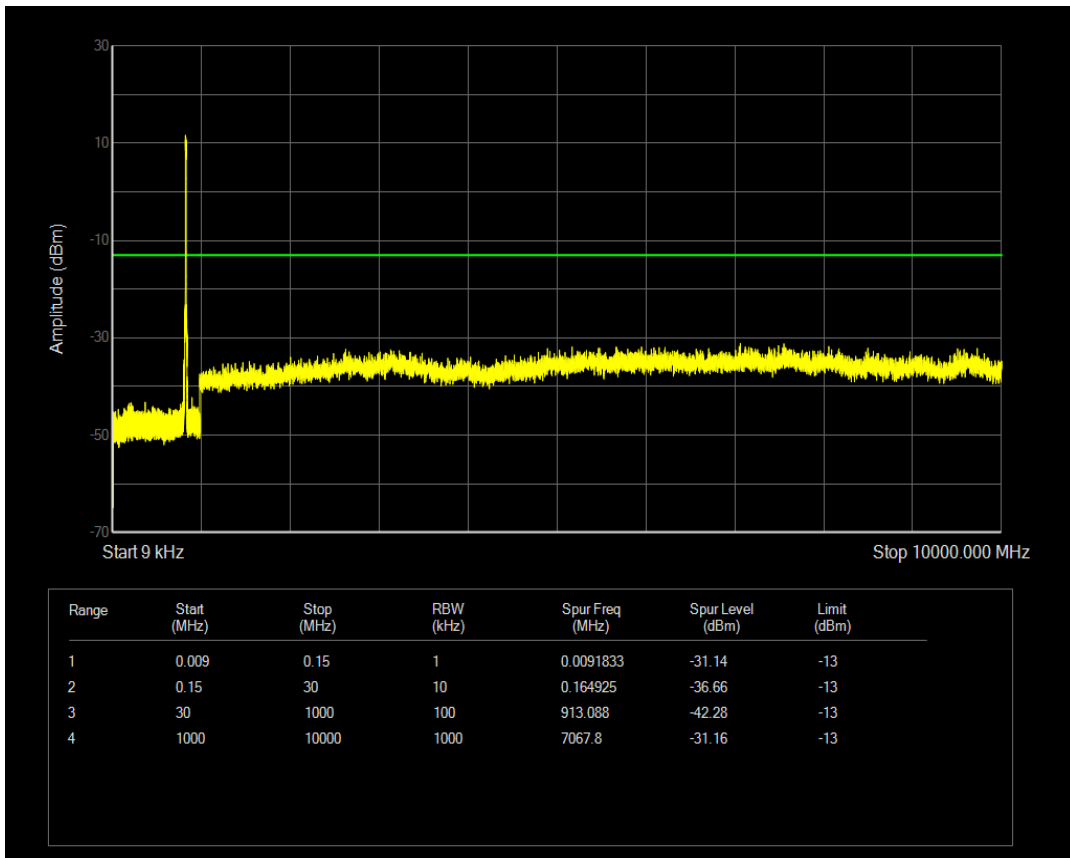

Band5 QAM16 BW=10MHz Channel=20450 RB Size=50 Position=#0

Band5 QPSK BW=10MHz Channel=20525 RB Size=1 Position=#0

Band5 QPSK BW=10MHz Channel=20525 RB Size=50 Position=#0

Band5 QAM16 BW=10MHz Channel=20525 RB Size=50 Position=#0

Band5 QAM16 BW=10MHz Channel=20525 RB Size=1 Position=#0

Band5 QPSK BW=10MHz Channel=20600 RB Size=1 Position=#0

Band5 QPSK BW=10MHz Channel=20600 RB Size=50 Position=#0

Band5 QAM16 BW=10MHz Channel=20600 RB Size=1 Position=#0