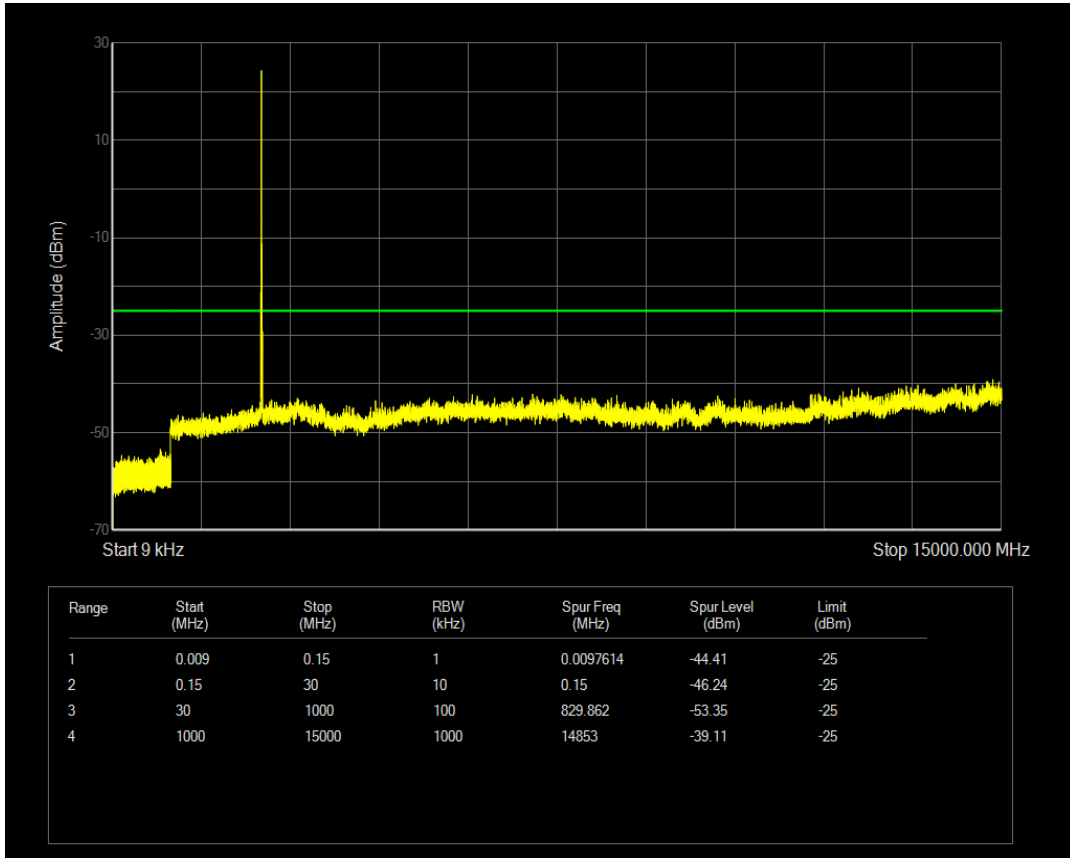

Band7 QAM16 BW=10MHz Channel=20800 RB Size=50 Position=#0

Band7 QPSK BW=10MHz Channel=21100 RB Size=1 Position=#0

Band7 QPSK BW=10MHz Channel=21100 RB Size=50 Position=#0

Band7 QAM16 BW=10MHz Channel=21100 RB Size=1 Position=#0