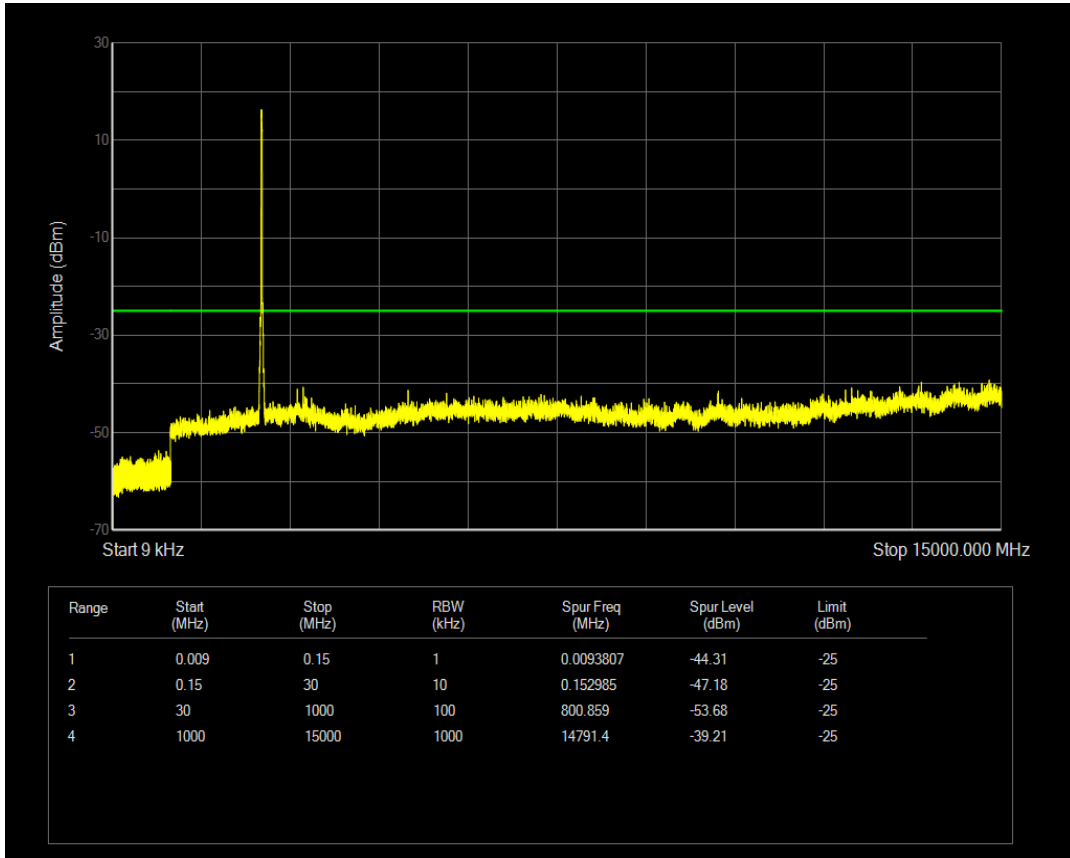

Band7 QPSK BW=20MHz Channel=20850 RB Size=1 Position=#0

Band7 QAM16 BW=15MHz Channel=21375 RB Size=75 Position=#0

Band7 QPSK BW=20MHz Channel=20850 RB Size=100 Position=#0

Band7 QAM16 BW=20MHz Channel=20850 RB Size=100 Position=#0

Band7 QAM16 BW=20MHz Channel=20850 RB Size=1 Position=#0

Band7 QPSK BW=20MHz Channel=21100 RB Size=100 Position=#0

Band7 QPSK BW=20MHz Channel=21100 RB Size=1 Position=#0

Band7 QAM16 BW=20MHz Channel=21100 RB Size=1 Position=#0