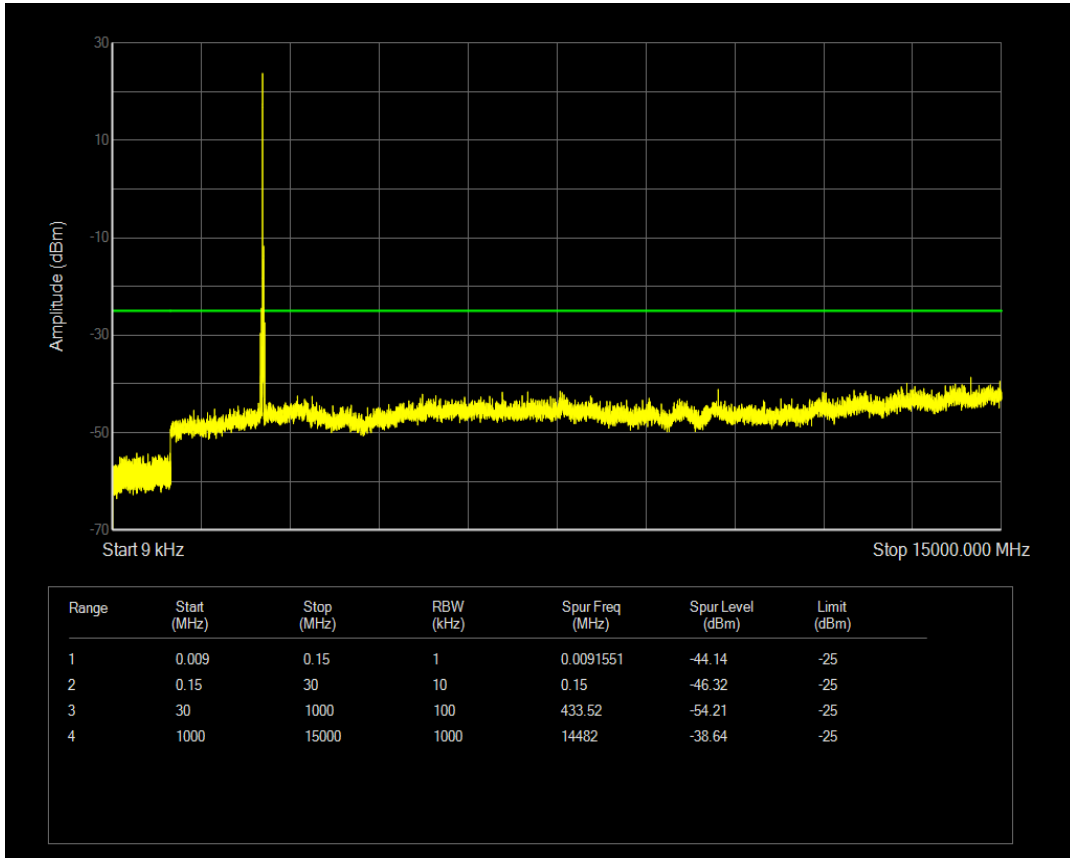

Band7 QAM16 BW=20MHz Channel=20850 RB Size=1 Position=#0

Band7 QPSK BW=20MHz Channel=21100 RB Size=100 Position=#0

Band7 QPSK BW=20MHz Channel=21100 RB Size=1 Position=#0

Band7 QAM16 BW=20MHz Channel=21100 RB Size=1 Position=#0

Band7 QAM16 BW=20MHz Channel=21100 RB Size=100 Position=#0

Band7 QPSK BW=20MHz Channel=21350 RB Size=1 Position=#0

Band7 QPSK BW=20MHz Channel=21350 RB Size=100 Position=#0

Band7 QAM16 BW=20MHz Channel=21350 RB Size=1 Position=#0

Band7 QAM16 BW=20MHz Channel=21350 RB Size=100 Position=#0