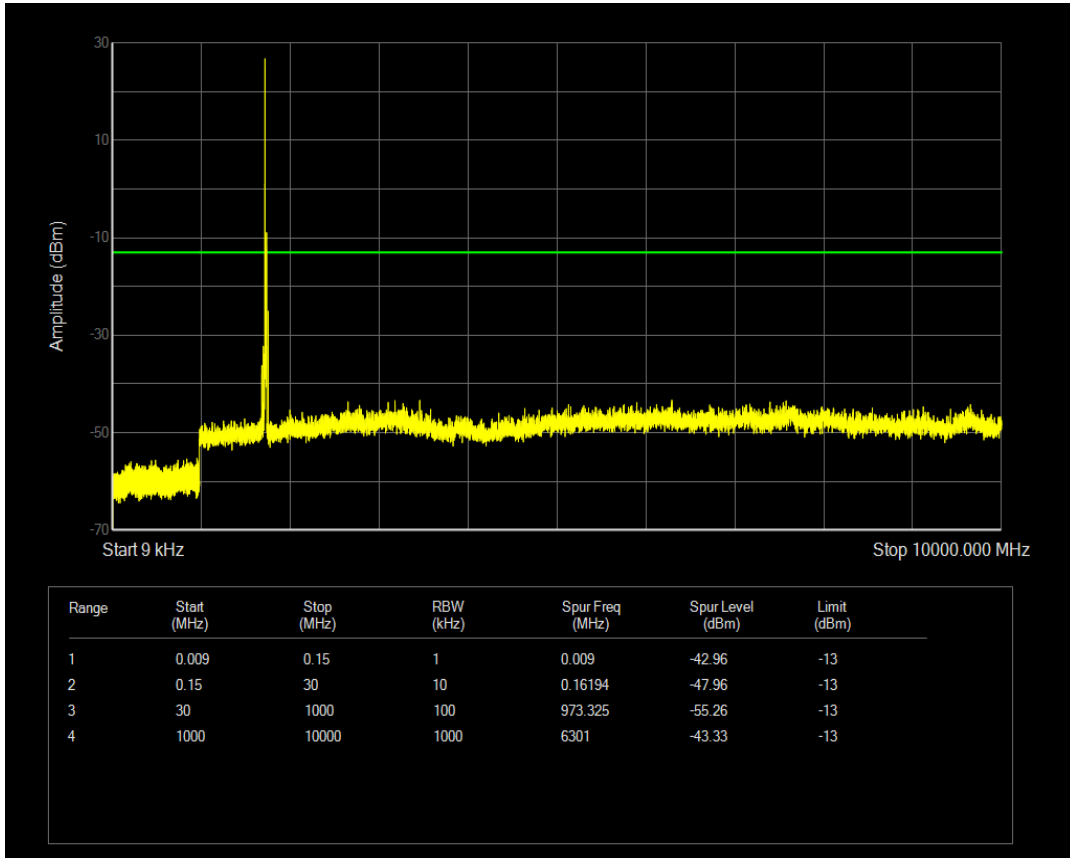

Band4 QAM16 BW=20MHz Channel=20050 RB Size=100 Position=#0

Band4 QPSK BW=20MHz Channel=20175 RB Size=1 Position=#0

Band4 QPSK BW=20MHz Channel=20175 RB Size=100 Position=#0

Band4 QAM16 BW=20MHz Channel=20175 RB Size=1 Position=#0

Band4 QAM16 BW=20MHz Channel=20175 RB Size=100 Position=#0

Band4 QPSK BW=20MHz Channel=20300 RB Size=1 Position=#0

Band4 QPSK BW=20MHz Channel=20300 RB Size=100 Position=#0

Band4 QAM16 BW=20MHz Channel=20300 RB Size=1 Position=#0