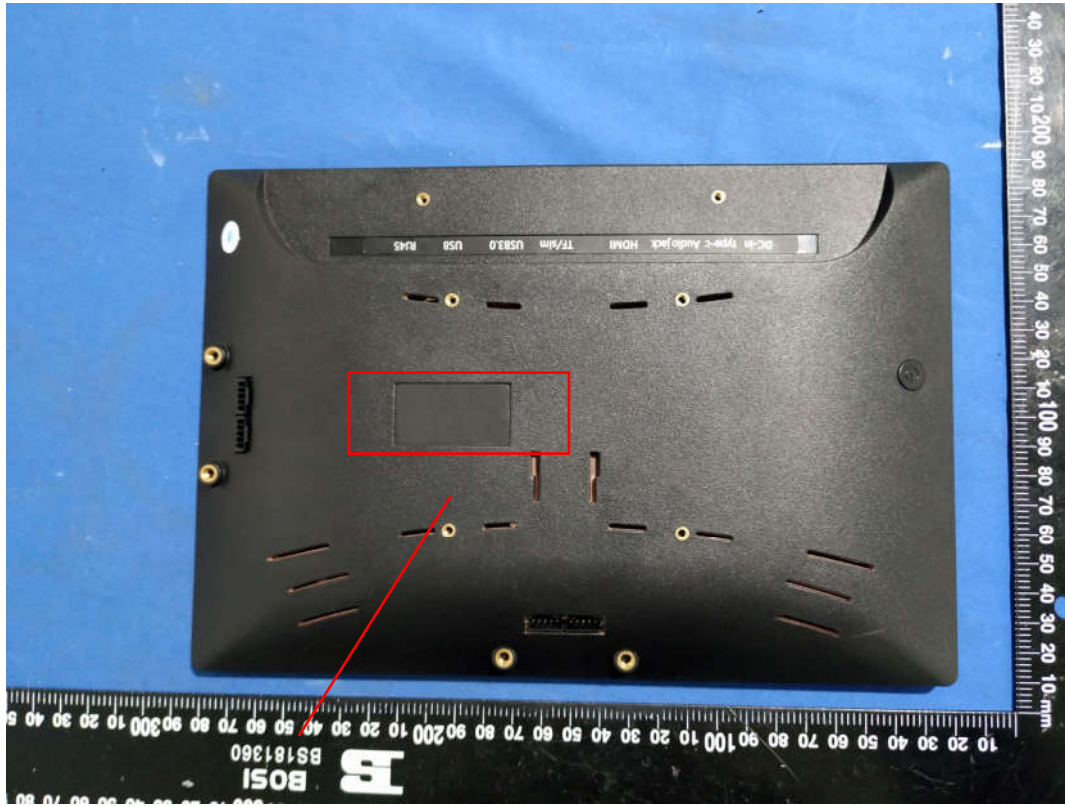

AURORA **TAVIS**

Model: TAV-10
Input: 12V $\overline{\text{---}}$ 2A \ominus \oplus

FCC ID: 2AXW4-TAV **ROHS** 

Made in the USA 

AURORA TAVIS

Model: TAV-15

Input: 12V $\overline{\text{---}}$ 2A \ominus \oplus

FCC ID: 2AXW4-TAV **RoHS** 

Made in the USA 

AURORA  **TAVIS**

Model: TAV-21

Input: 12V  3A  

FCC ID: 2AXW4-TAV **RoHS** 

Made in the USA 