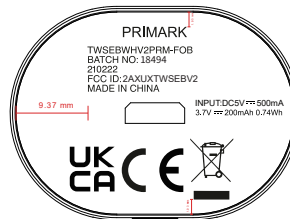

使用字体文件: Swis721 WG1a BT
 内容: “TWSEBWHV2PRM-FOB” 内容根据不同颜色变更而变更
 内容: “20200120” 根据生产指令单HOD相应变更
 印字颜色: 877C (银色色号)
 BATCH NO: 17374根据生产指令单相应变更

白色款

黑色款

注意:

LOGO size: 17.72(w)*22.6(h)mm
 Body text: 877C(银色色号)
 Font: Swis721 WG1a BT
 内容: “TWSEBWHV2PRM-FOB” 内容根据不同颜色变更而变更
 内容: “20200120” 根据生产指令单HOD相应变更
 BATCH NO: 17374根据生产指令单相应变更

WEI?DE® 韦得电子有限公司

单位	mm	尺寸	A4	成品型号	PM03/黑/白/粉色款	版次	A0
数量	1	比例	1:1	客户	TU	日期	
制图	审核	核准	文件名称	充电仓底座丝印图			
			图号	文件编号			