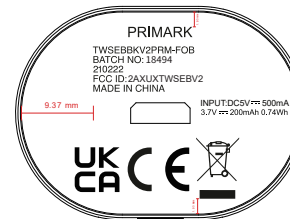

使用字体文件: Swis721 WG1a BT
 内容: “TWSEBWHV2PRM-FOB” 内容根据不同颜色变更而变更
 内容: “20200120” 根据生产指令单HOD相应变更
 印字颜色: 877C (银色色号)
 BATCH NO: 17374根据生产指令单相应变更

白色款

黑色款

注意:

LOGO size: 17.72(w)*22.6(h)mm
 Body text: 877C(银色色号)
 Font: Swis721 WG1a BT
 内容: “TWSEBWHV2PRM-FOB” 内容根据不同颜色变更而变更
 内容: “20200120” 根据生产指令单HOD相应变更
 BATCH NO: 17374根据生产指令单相应变更

WEI?DE® 韦得电子有限公司

单位	mm	尺寸	A4	成品型号	PM03/黑/白/粉色款	版次	A0
数量	1	比例	1:1	客户	TU	日期	
制图	审核	核准	文件名称	充电仓底座丝印图			
			图号	文件编号			