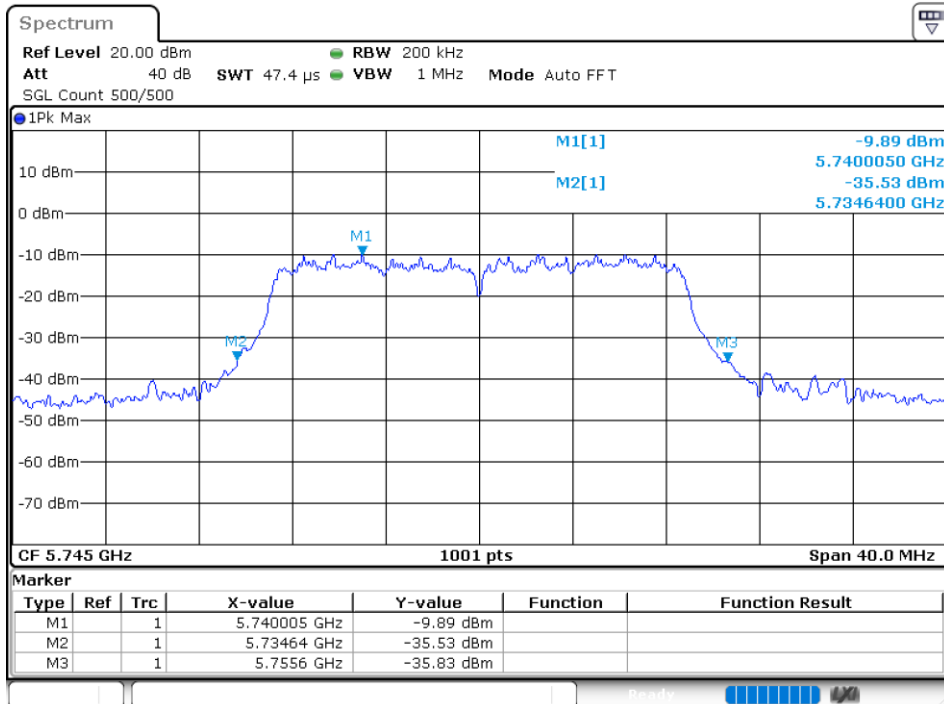

-26 dB BW NVNT 802.11n(HT20) 5745MHz Ant 1

OBW NVNT 802.11n(HT20) 5785MHz Ant 1

-26 dB BW NVNT 802.11n(HT20) 5785MHz Ant 1

OBW NVNT 802.11n(HT20) 5825MHz Ant 1

-26 dB BW NVNT 802.11n(HT20) 5825MHz Ant 1

OBW NVNT 802.11n(HT20) 5745MHz Ant 2

-26 dB BW NVNT 802.11n(HT20) 5745MHz Ant 2

OBW NVNT 802.11n(HT20) 5785MHz Ant 2

-26 dB BW NVNT 802.11n(HT20) 5785MHz Ant 2

OBW NVNT 802.11n(HT20) 5825MHz Ant 2

-26 dB BW NVNT 802.11n(HT20) 5825MHz Ant 2

OBW NVNT 802.11n(HT40) 5755MHz Ant 1