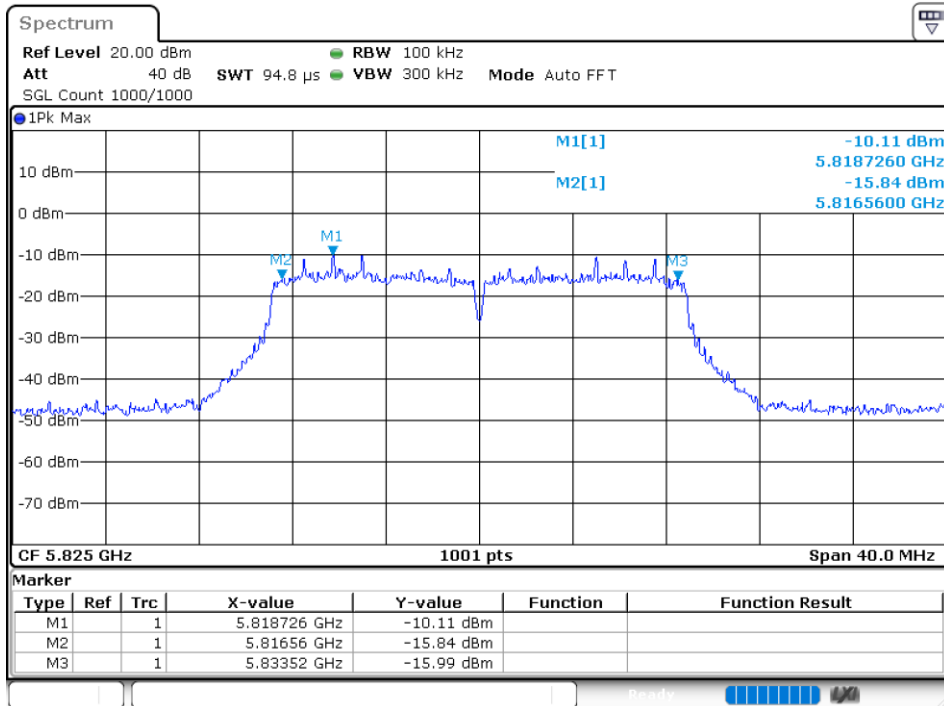

EBW NVNT 802.11ac20 5785MHz Ant 1

EBW NVNT 802.11ac20 5825MHz Ant 1

EBW NVNT 802.11ac20 5745MHz Ant 2

EBW NVNT 802.11ac20 5785MHz Ant 2

EBW NVNT 802.11ac20 5825MHz Ant 2

EBW NVNT 802.11ac40 5755MHz Ant 1

EBW NVNT 802.11ac40 5795MHz Ant 1

EBW NVNT 802.11ac40 5755MHz Ant 2

EBW NVNT 802.11ac40 5795MHz Ant 2

EBW NVNT 802.11ac80 5775MHz Ant 1

EBW NVNT 802.11ac80 5775MHz Ant 2

EBW NVNT 802.11n(HT20) 5745MHz Ant 1

EBW NVNT 802.11n(HT20) 5785MHz Ant 1