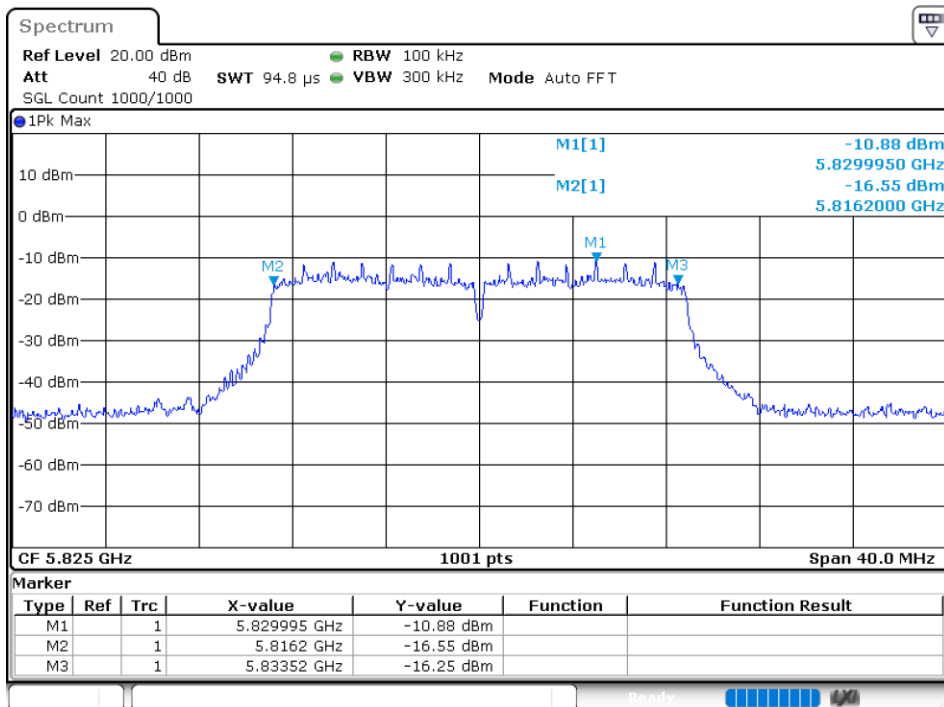

EBW NVNT 802.11n(HT20) 5825MHz Ant 1

EBW NVNT 802.11n(HT20) 5745MHz Ant 2

EBW NVNT 802.11n(HT20) 5785MHz Ant 2

EBW NVNT 802.11n(HT20) 5825MHz Ant 2

EBW NVNT 802.11n(HT40) 5755MHz Ant 1

EBW NVNT 802.11n(HT40) 5795MHz Ant 1