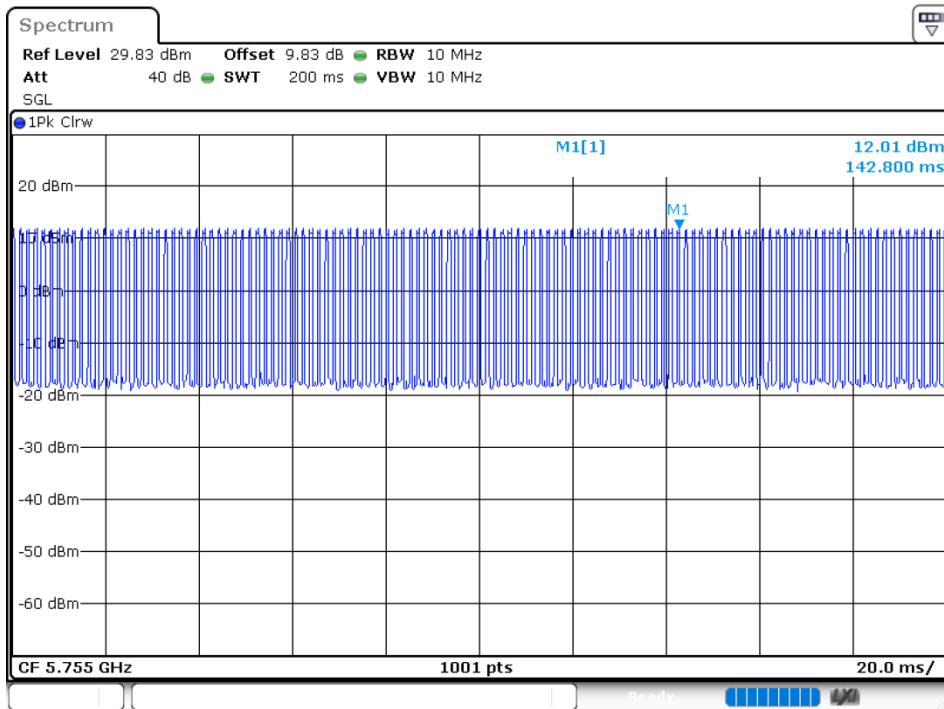

Duty Cycle NVNT 802.11n(HT20) 5785MHz Ant 2

Duty Cycle NVNT 802.11n(HT20) 5825MHz Ant 2

Duty Cycle NVNT 802.11n(HT40) 5755MHz Ant 1

Duty Cycle NVNT 802.11n(HT40) 5795MHz Ant 1

Duty Cycle NVNT 802.11n(HT40) 5755MHz Ant 2