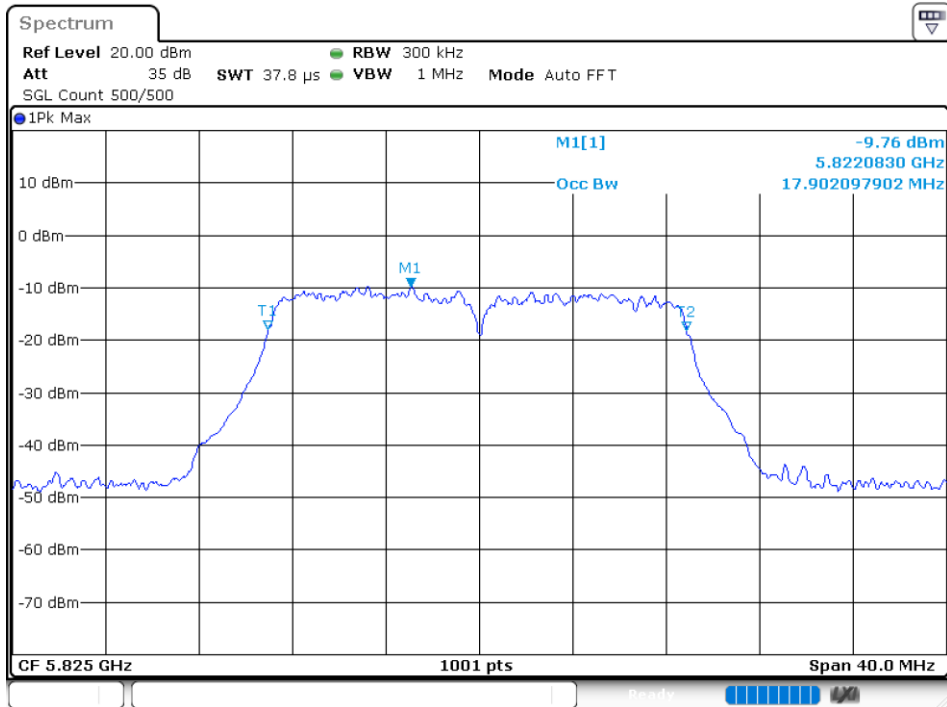

-26 dB BW NVNT 802.11n(HT20) 5745MHz Ant 1

OBW NVNT 802.11n(HT20) 5785MHz Ant 1

-26 dB BW NVNT 802.11n(HT20) 5785MHz Ant 1

OBW NVNT 802.11n(HT20) 5825MHz Ant 1

-26 dB BW NVNT 802.11n(HT20) 5825MHz Ant 1

OBW NVNT 802.11n(HT20) 5745MHz Ant 2

-26 dB BW NVNT 802.11n(HT20) 5745MHz Ant 2

OBW NVNT 802.11n(HT20) 5785MHz Ant 2

-26 dB BW NVNT 802.11n(HT20) 5785MHz Ant 2

OBW NVNT 802.11n(HT20) 5825MHz Ant 2

-26 dB BW NVNT 802.11n(HT20) 5825MHz Ant 2

OBW NVNT 802.11n(HT40) 5755MHz Ant 1