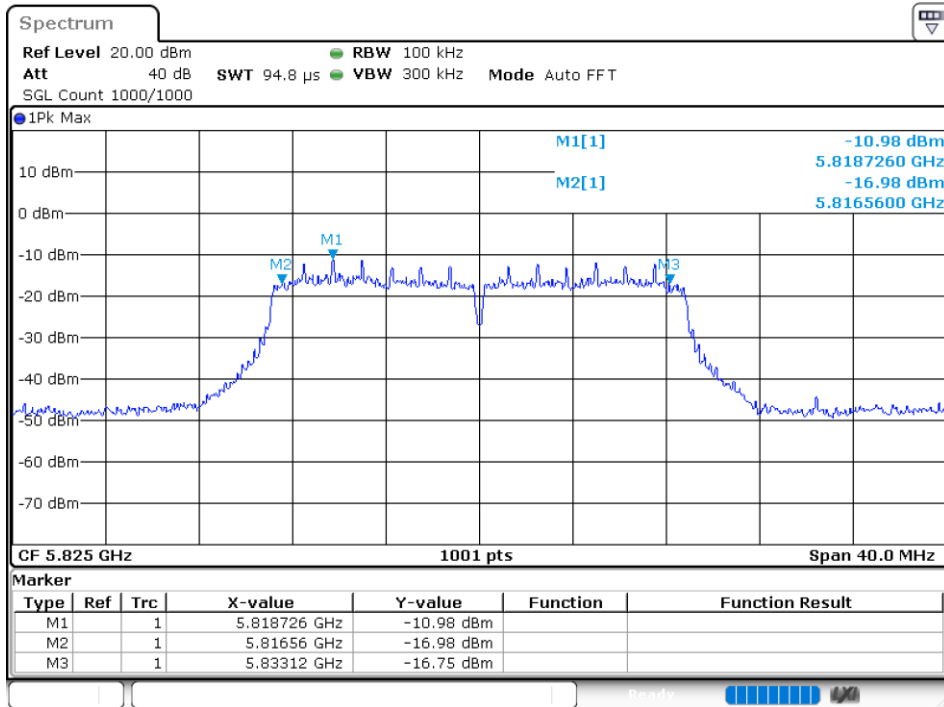

EBW NVNT 802.11a 5745MHz Ant 1

EBW NVNT 802.11a 5785MHz Ant 1

EBW NVNT 802.11a 5825MHz Ant 1

EBW NVNT 802.11a 5745MHz Ant 2

EBW NVNT 802.11a 5785MHz Ant 2

EBW NVNT 802.11a 5825MHz Ant 2

EBW NVNT 802.11ac20 5745MHz Ant 1

EBW NVNT 802.11ac20 5785MHz Ant 1

EBW NVNT 802.11ac20 5825MHz Ant 1

EBW NVNT 802.11ac20 5745MHz Ant 2

EBW NVNT 802.11ac20 5785MHz Ant 2

EBW NVNT 802.11ac20 5825MHz Ant 2

EBW NVNT 802.11ac40 5755MHz Ant 1

EBW NVNT 802.11ac40 5795MHz Ant 1