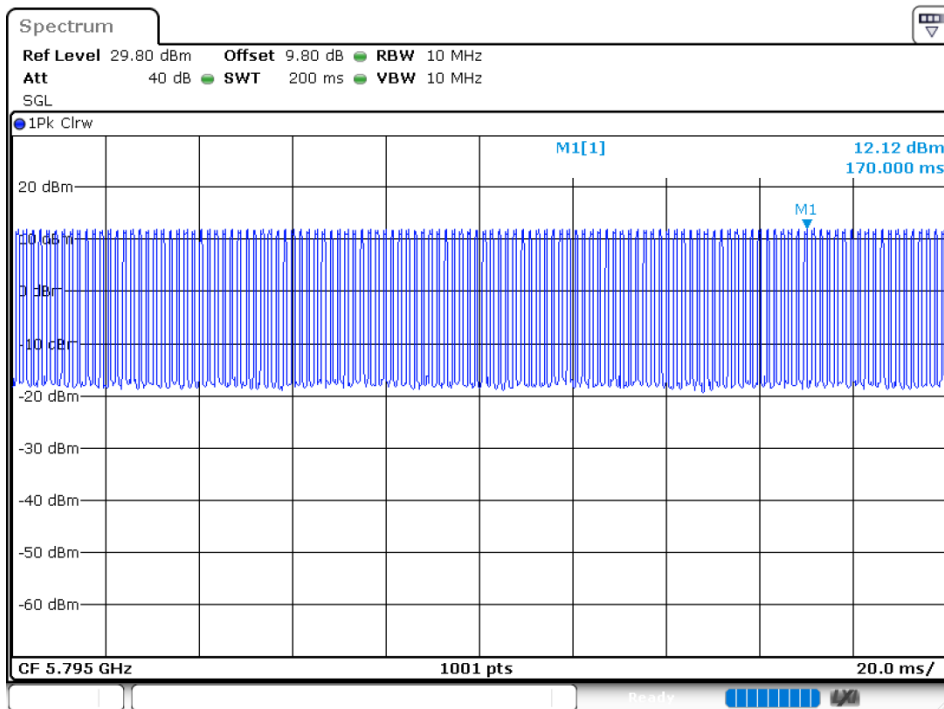

Duty Cycle NVNT 802.11n(HT20) 5785MHz Ant 2

Duty Cycle NVNT 802.11n(HT20) 5825MHz Ant 2

Duty Cycle NVNT 802.11n(HT40) 5755MHz Ant 1

Duty Cycle NVNT 802.11n(HT40) 5795MHz Ant 1

Duty Cycle NVNT 802.11n(HT40) 5755MHz Ant 2