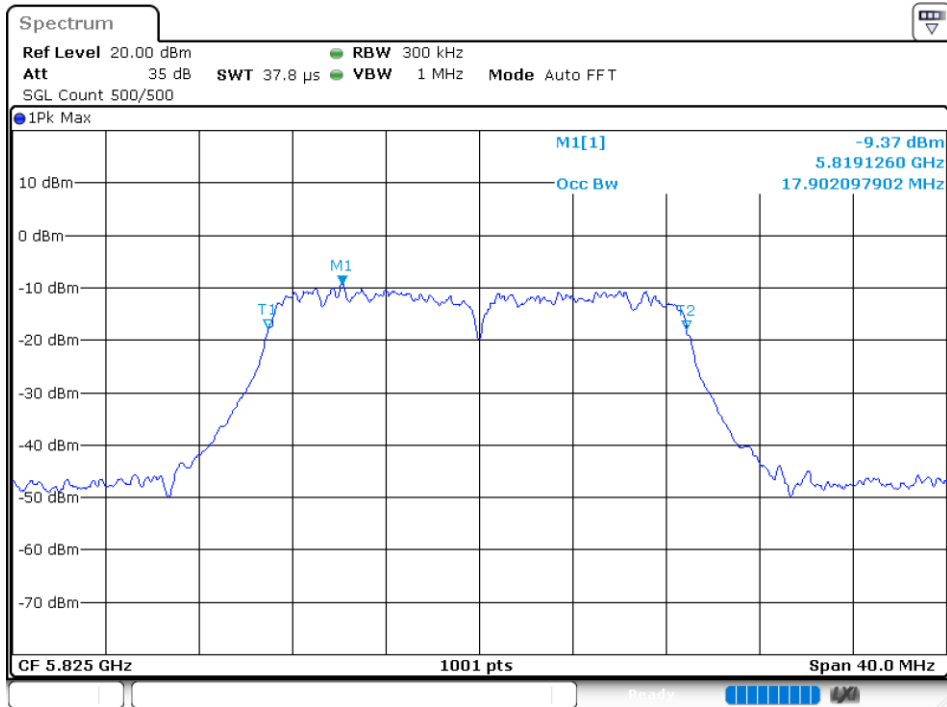

-26 dB BW NVNT 802.11a 5745MHz Ant 2

OBW NVNT 802.11a 5785MHz Ant 2

-26 dB BW NVNT 802.11a 5785MHz Ant 2

OBW NVNT 802.11a 5825MHz Ant 2

-26 dB BW NVNT 802.11a 5825MHz Ant 2

OBW NVNT 802.11ac20 5745MHz Ant 1

-26 dB BW NVNT 802.11ac20 5745MHz Ant 1

OBW NVNT 802.11ac20 5785MHz Ant 1

-26 dB BW NVNT 802.11ac20 5785MHz Ant 1

OBW NVNT 802.11ac20 5825MHz Ant 1

-26 dB BW NVNT 802.11ac20 5825MHz Ant 1

OBW NVNT 802.11ac20 5745MHz Ant 2

-26 dB BW NVNT 802.11ac20 5745MHz Ant 2

OBW NVNT 802.11ac20 5785MHz Ant 2

-26 dB BW NVNT 802.11ac20 5785MHz Ant 2

OBW NVNT 802.11ac20 5825MHz Ant 2

-26 dB BW NVNT 802.11ac20 5825MHz Ant 2

OBW NVNT 802.11ac40 5755MHz Ant 1