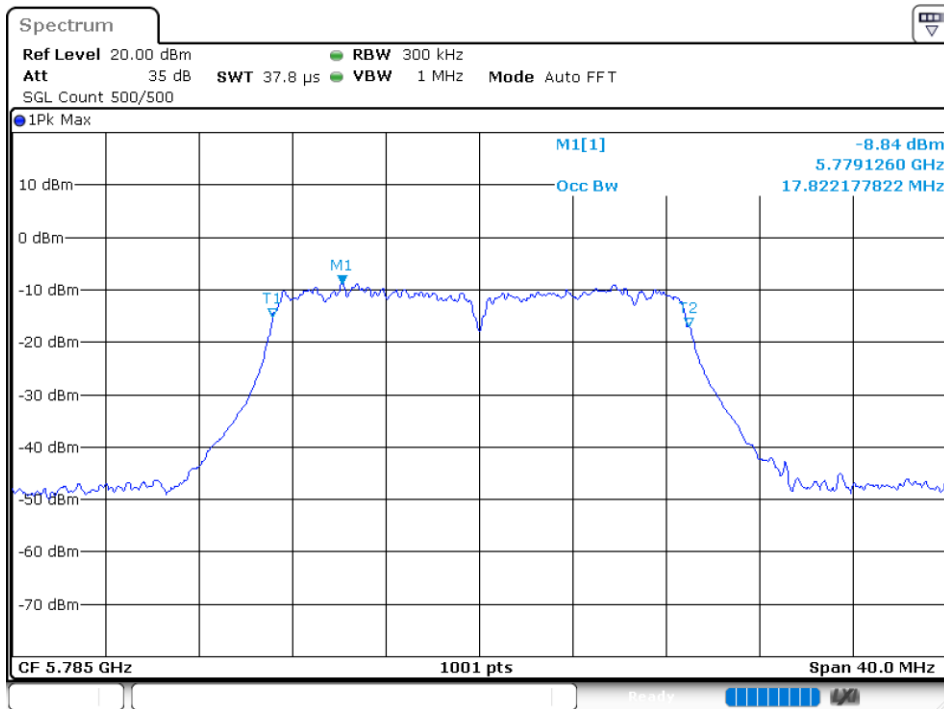

-26 dB BW NVNT 802.11ac20 5745MHz Ant 1

OBW NVNT 802.11ac20 5785MHz Ant 1

-26 dB BW NVNT 802.11ac20 5785MHz Ant 1

OBW NVNT 802.11ac20 5825MHz Ant 1

-26 dB BW NVNT 802.11ac20 5825MHz Ant 1

OBW NVNT 802.11ac20 5745MHz Ant 2

-26 dB BW NVNT 802.11ac20 5745MHz Ant 2

OBW NVNT 802.11ac20 5785MHz Ant 2

-26 dB BW NVNT 802.11ac20 5785MHz Ant 2

OBW NVNT 802.11ac20 5825MHz Ant 2

-26 dB BW NVNT 802.11ac20 5825MHz Ant 2

OBW NVNT 802.11ac40 5755MHz Ant 1