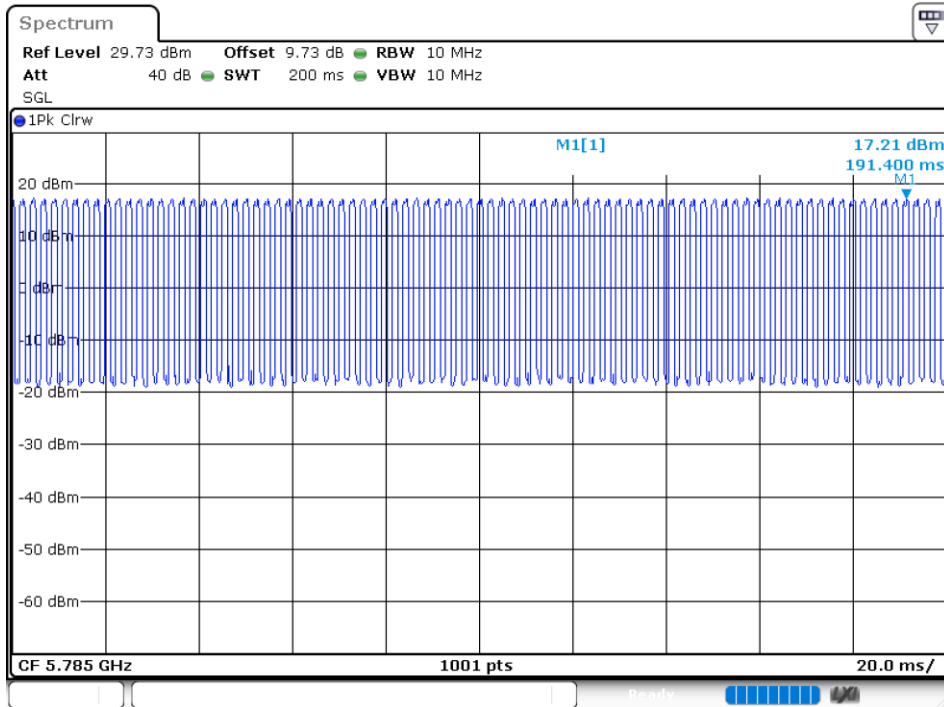

Duty Cycle NVNT 802.11n(HT20) 5785MHz Ant 2

Duty Cycle NVNT 802.11n(HT20) 5825MHz Ant 2

Duty Cycle NVNT 802.11n(HT40) 5755MHz Ant 1

Duty Cycle NVNT 802.11n(HT40) 5795MHz Ant 1

Duty Cycle NVNT 802.11n(HT40) 5755MHz Ant 2