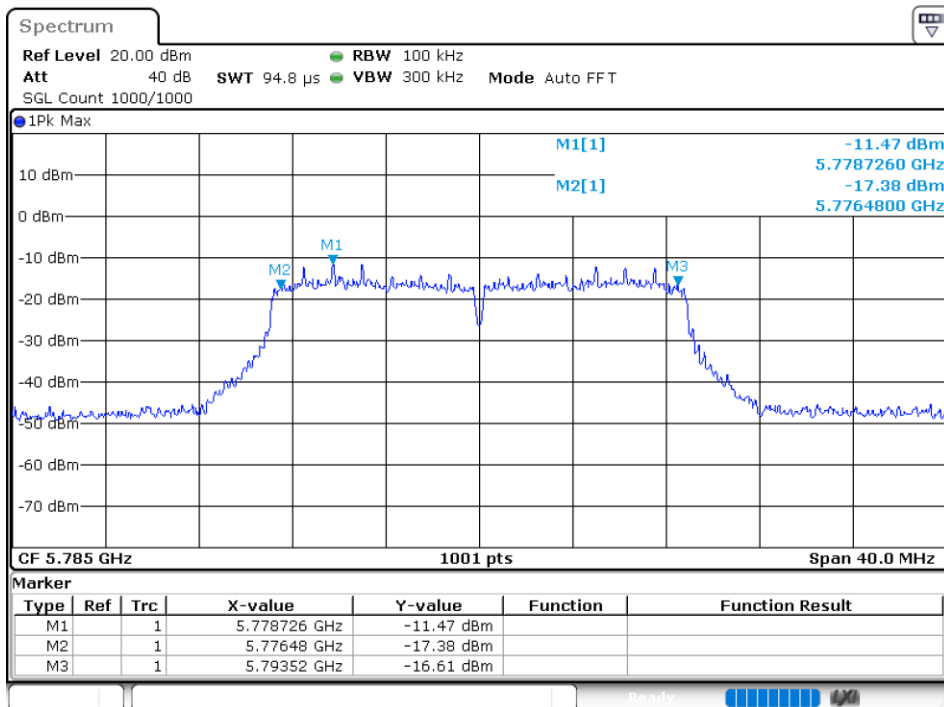

EBW NVNT 802.11a 5745MHz Ant 1

EBW NVNT 802.11a 5785MHz Ant 1

EBW NVNT 802.11a 5825MHz Ant 1

EBW NVNT 802.11a 5745MHz Ant 2

EBW NVNT 802.11a 5785MHz Ant 2

EBW NVNT 802.11a 5825MHz Ant 2

EBW NVNT 802.11ac20 5745MHz Ant 1

EBW NVNT 802.11ac20 5785MHz Ant 1

EBW NVNT 802.11ac20 5825MHz Ant 1

EBW NVNT 802.11ac20 5745MHz Ant 2

EBW NVNT 802.11ac20 5785MHz Ant 2

EBW NVNT 802.11ac20 5825MHz Ant 2

EBW NVNT 802.11ac40 5755MHz Ant 1

EBW NVNT 802.11ac40 5795MHz Ant 1