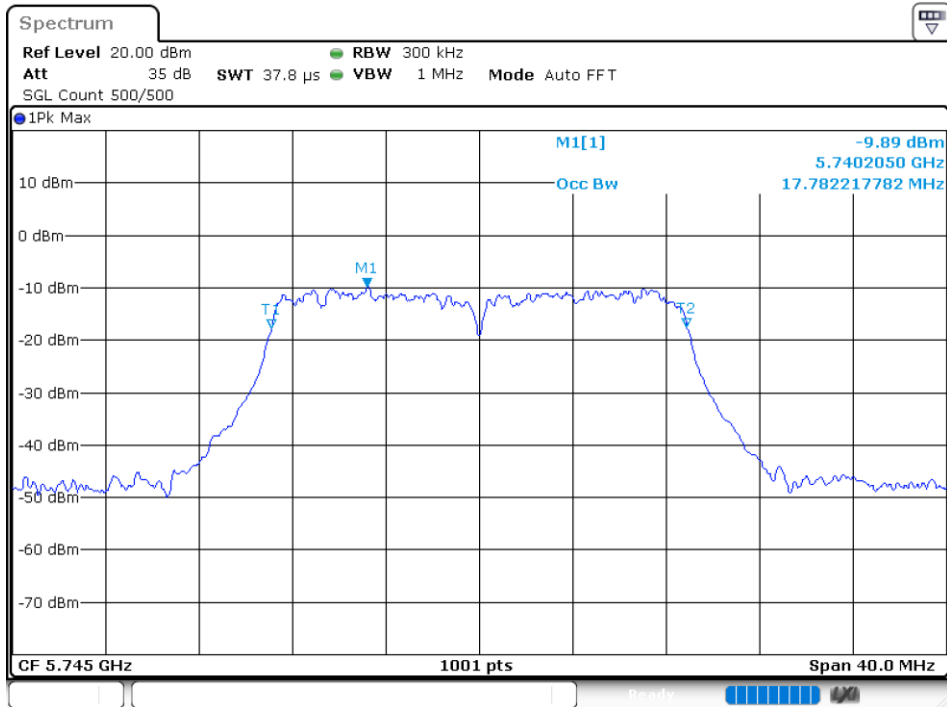

-26 dB BW NVNT 802.11ac40 5795MHz Ant 2

OBW NVNT 802.11ac80 5775MHz Ant 1

-26 dB BW NVNT 802.11ac80 5775MHz Ant 1

OBW NVNT 802.11ac80 5775MHz Ant 2

-26 dB BW NVNT 802.11ac80 5775MHz Ant 2

OBW NVNT 802.11n(HT20) 5745MHz Ant 1