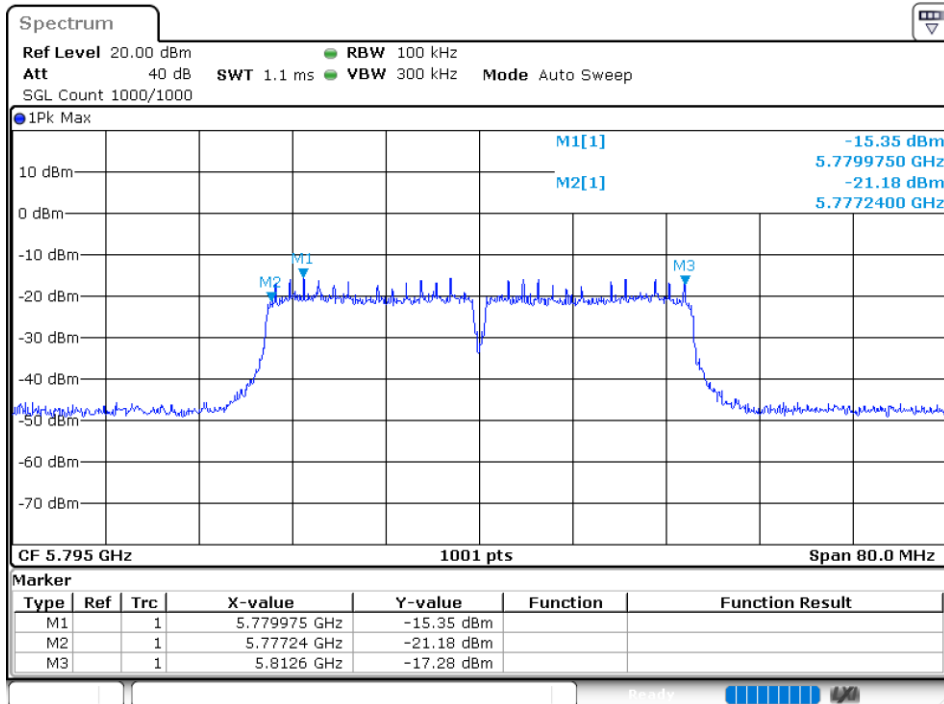

EBW NVNT 802.11ac20 5785MHz Ant 1

EBW NVNT 802.11ac20 5825MHz Ant 1

EBW NVNT 802.11ac20 5745MHz Ant 2

EBW NVNT 802.11ac20 5785MHz Ant 2

EBW NVNT 802.11ac20 5825MHz Ant 2

EBW NVNT 802.11ac40 5755MHz Ant 1

EBW NVNT 802.11ac40 5795MHz Ant 1

EBW NVNT 802.11ac40 5755MHz Ant 2

EBW NVNT 802.11ac40 5795MHz Ant 2

EBW NVNT 802.11ac80 5775MHz Ant 1

EBW NVNT 802.11ac80 5775MHz Ant 2

EBW NVNT 802.11n(HT20) 5745MHz Ant 1

EBW NVNT 802.11n(HT20) 5785MHz Ant 1