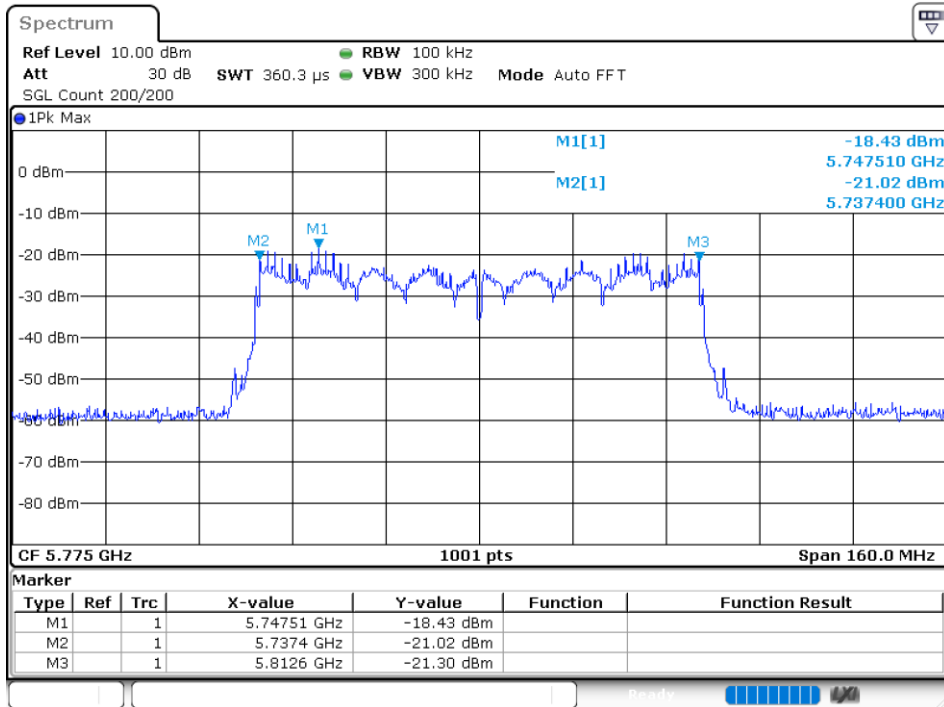

EBW NVNT 802.11ac20 5785MHz Ant 1

EBW NVNT 802.11ac20 5825MHz Ant 1

EBW NVNT 802.11ac20 5745MHz Ant 2

EBW NVNT 802.11ac20 5785MHz Ant 2

EBW NVNT 802.11ac20 5825MHz Ant 2

EBW NVNT 802.11ac40 5755MHz Ant 1

EBW NVNT 802.11ac40 5795MHz Ant 1

EBW NVNT 802.11ac40 5755MHz Ant 2

EBW NVNT 802.11ac40 5795MHz Ant 2

EBW NVNT 802.11ac80 5775MHz Ant 1

EBW NVNT 802.11ac80 5775MHz Ant 2

EBW NVNT 802.11n(HT20) 5745MHz Ant 1

EBW NVNT 802.11n(HT20) 5785MHz Ant 1