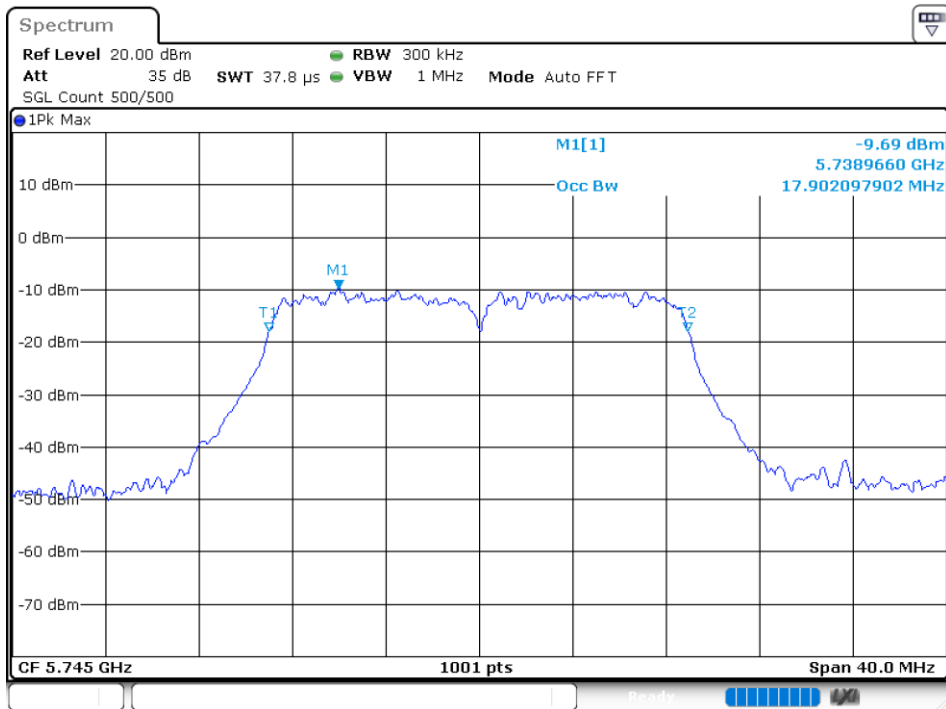

-26 dB BW NVNT 802.11a 5745MHz Ant 2

OBW NVNT 802.11a 5785MHz Ant 2

-26 dB BW NVNT 802.11a 5785MHz Ant 2

OBW NVNT 802.11a 5825MHz Ant 2

-26 dB BW NVNT 802.11a 5825MHz Ant 2

OBW NVNT 802.11ac20 5745MHz Ant 1

-26 dB BW NVNT 802.11ac20 5745MHz Ant 1

OBW NVNT 802.11ac20 5785MHz Ant 1

-26 dB BW NVNT 802.11ac20 5785MHz Ant 1

OBW NVNT 802.11ac20 5825MHz Ant 1

-26 dB BW NVNT 802.11ac20 5825MHz Ant 1

OBW NVNT 802.11ac20 5745MHz Ant 2