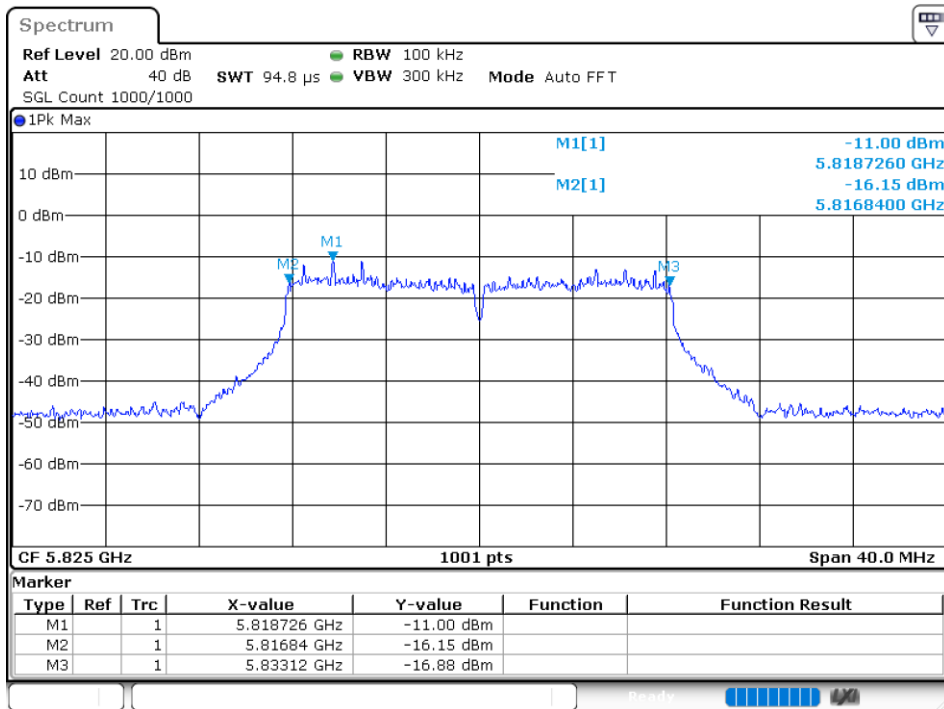

-6dB Emission Bandwidth

Condition	Mode	Frequency (MHz)	Antenna	-6 dB Bandwidth (MHz)	Limit -6 dB Bandwidth (MHz)	Verdict
NVNT	802.11a	5745	Ant 1	16.36	0.5	Pass
NVNT	802.11a	5785	Ant 1	16.32	0.5	Pass
NVNT	802.11a	5825	Ant 1	16.28	0.5	Pass
NVNT	802.11a	5745	Ant 2	16.32	0.5	Pass
NVNT	802.11a	5785	Ant 2	16.32	0.5	Pass
NVNT	802.11a	5825	Ant 2	16.28	0.5	Pass
NVNT	802.11ac20	5745	Ant 1	17.56	0.5	Pass
NVNT	802.11ac20	5785	Ant 1	17.04	0.5	Pass
NVNT	802.11ac20	5825	Ant 1	16.56	0.5	Pass
NVNT	802.11ac20	5745	Ant 2	16.92	0.5	Pass
NVNT	802.11ac20	5785	Ant 2	16.96	0.5	Pass
NVNT	802.11ac20	5825	Ant 2	16.96	0.5	Pass
NVNT	802.11ac40	5755	Ant 1	35.84	0.5	Pass
NVNT	802.11ac40	5795	Ant 1	35.36	0.5	Pass
NVNT	802.11ac40	5755	Ant 2	35.68	0.5	Pass
NVNT	802.11ac40	5795	Ant 2	35.44	0.5	Pass
NVNT	802.11ac80	5775	Ant 1	75.2	0.5	Pass
NVNT	802.11ac80	5775	Ant 2	75.2	0.5	Pass
NVNT	802.11n(HT20)	5745	Ant 1	16.96	0.5	Pass
NVNT	802.11n(HT20)	5785	Ant 1	16.96	0.5	Pass
NVNT	802.11n(HT20)	5825	Ant 1	16.72	0.5	Pass
NVNT	802.11n(HT20)	5745	Ant 2	17.16	0.5	Pass
NVNT	802.11n(HT20)	5785	Ant 2	17.2	0.5	Pass
NVNT	802.11n(HT20)	5825	Ant 2	17.32	0.5	Pass
NVNT	802.11n(HT40)	5755	Ant 1	35.52	0.5	Pass
NVNT	802.11n(HT40)	5795	Ant 1	35.52	0.5	Pass
NVNT	802.11n(HT40)	5755	Ant 2	35.52	0.5	Pass
NVNT	802.11n(HT40)	5795	Ant 2	35.68	0.5	Pass

EBW NVNT 802.11a 5745MHz Ant 1

EBW NVNT 802.11a 5785MHz Ant 1

EBW NVNT 802.11a 5825MHz Ant 1

EBW NVNT 802.11a 5745MHz Ant 2

EBW NVNT 802.11a 5785MHz Ant 2

EBW NVNT 802.11a 5825MHz Ant 2

EBW NVNT 802.11ac20 5745MHz Ant 1