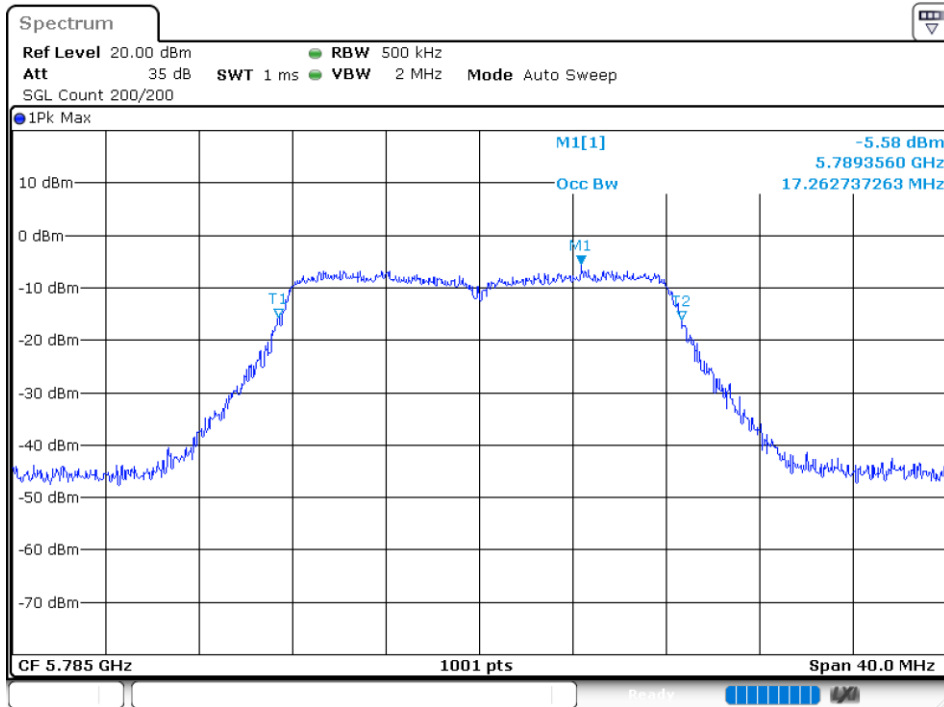

OBW NVNT 802.11a 5745MHz Ant 1

-26 dB BW NVNT 802.11a 5745MHz Ant 1

OBW NVNT 802.11a 5785MHz Ant 1

-26 dB BW NVNT 802.11a 5785MHz Ant 1

OBW NVNT 802.11a 5825MHz Ant 1

-26 dB BW NVNT 802.11a 5825MHz Ant 1

OBW NVNT 802.11a 5745MHz Ant 2

-26 dB BW NVNT 802.11a 5745MHz Ant 2

OBW NVNT 802.11a 5785MHz Ant 2

-26 dB BW NVNT 802.11a 5785MHz Ant 2

OBW NVNT 802.11a 5825MHz Ant 2

-26 dB BW NVNT 802.11a 5825MHz Ant 2

OBW NVNT 802.11ac20 5745MHz Ant 1