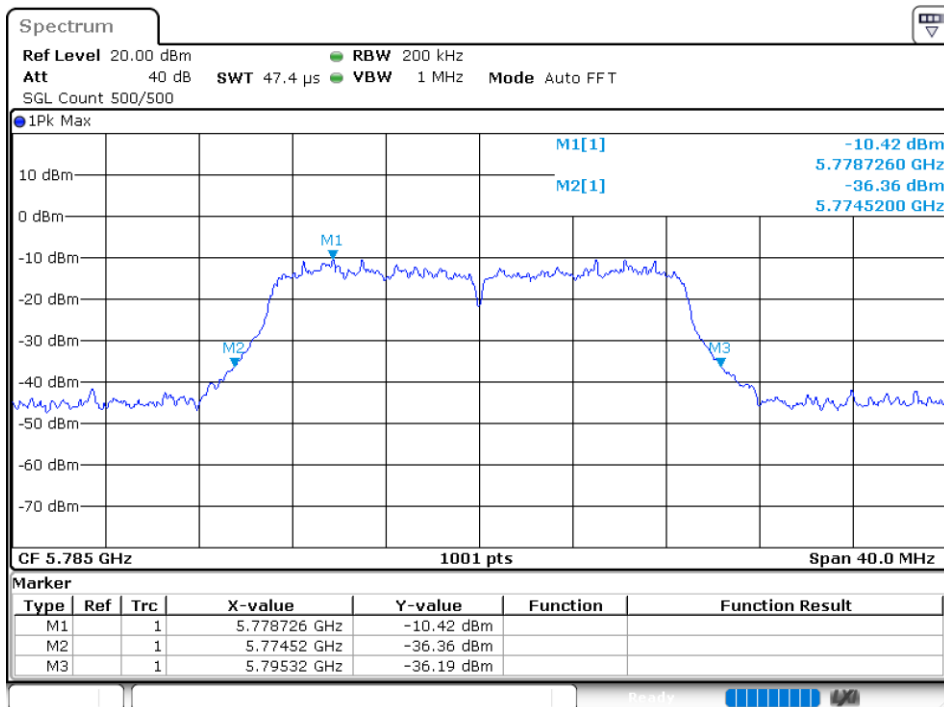

-26 dB BW NVNT 802.11ac40 5795MHz Ant 2

OBW NVNT 802.11ac80 5775MHz Ant 1

-26 dB BW NVNT 802.11ac80 5775MHz Ant 1

OBW NVNT 802.11ac80 5775MHz Ant 2

-26 dB BW NVNT 802.11ac80 5775MHz Ant 2

OBW NVNT 802.11n(HT20) 5745MHz Ant 1

-26 dB BW NVNT 802.11n(HT20) 5745MHz Ant 1

OBW NVNT 802.11n(HT20) 5785MHz Ant 1

-26 dB BW NVNT 802.11n(HT20) 5785MHz Ant 1

OBW NVNT 802.11n(HT20) 5825MHz Ant 1

-26 dB BW NVNT 802.11n(HT20) 5825MHz Ant 1

OBW NVNT 802.11n(HT20) 5745MHz Ant 2