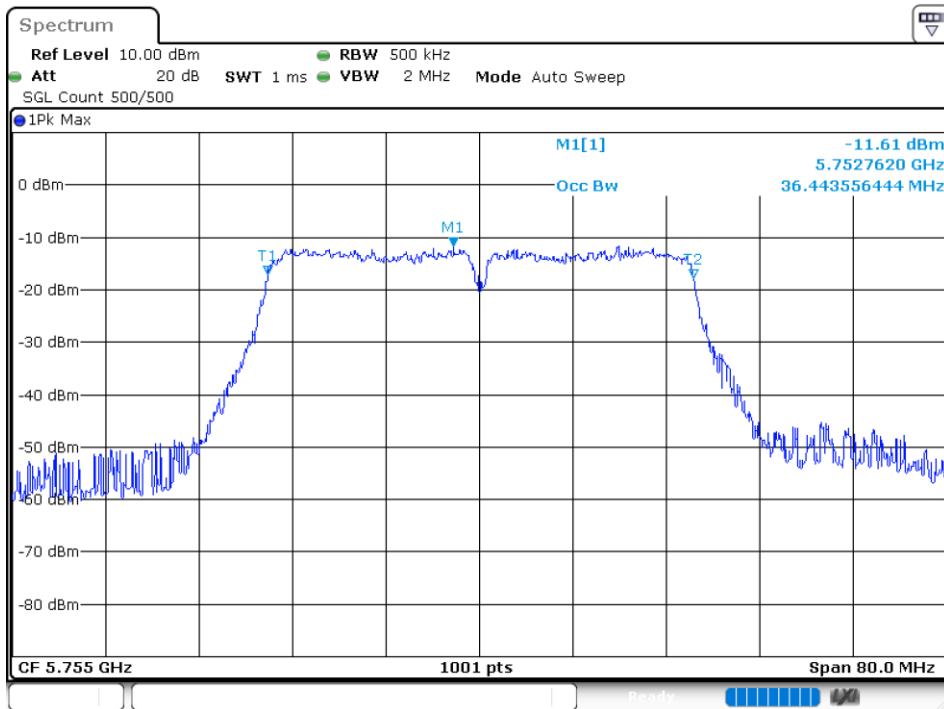

-26 dB BW NVNT 802.11n(HT20) 5745MHz Ant 2

OBW NVNT 802.11n(HT20) 5785MHz Ant 2

-26 dB BW NVNT 802.11n(HT20) 5785MHz Ant 2

OBW NVNT 802.11n(HT20) 5825MHz Ant 2

-26 dB BW NVNT 802.11n(HT20) 5825MHz Ant 2

OBW NVNT 802.11n(HT40) 5755MHz Ant 1