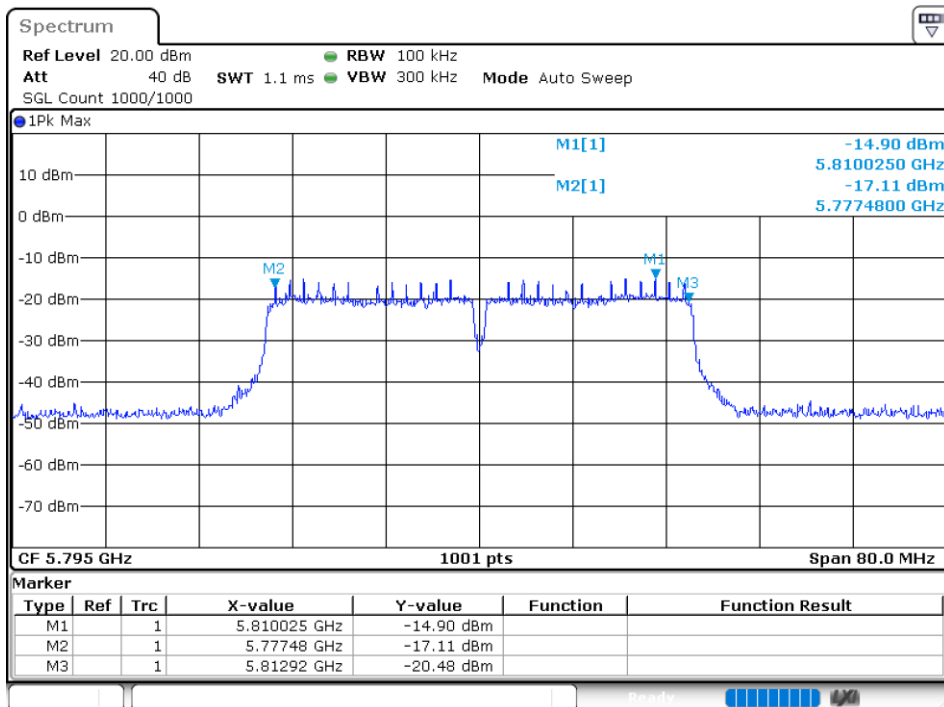

EBW NVNT 802.11ac40 5795MHz Ant 2