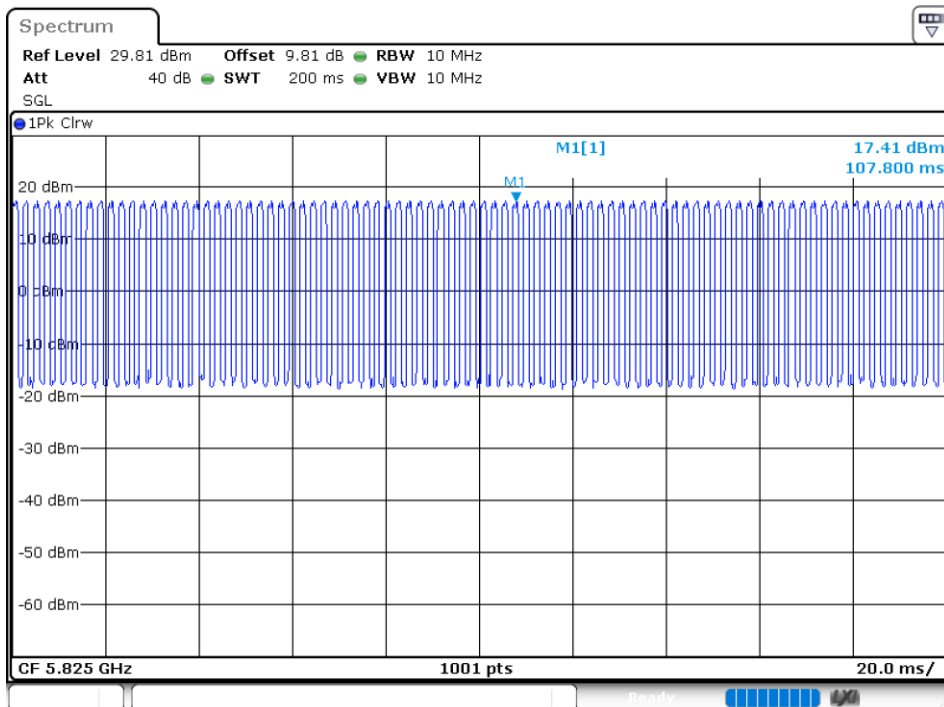

Duty Cycle NVNT 802.11n(HT20) 5785MHz Ant 2

Duty Cycle NVNT 802.11n(HT20) 5825MHz Ant 2

Duty Cycle NVNT 802.11n(HT40) 5755MHz Ant 1

Duty Cycle NVNT 802.11n(HT40) 5795MHz Ant 1

Duty Cycle NVNT 802.11n(HT40) 5755MHz Ant 2