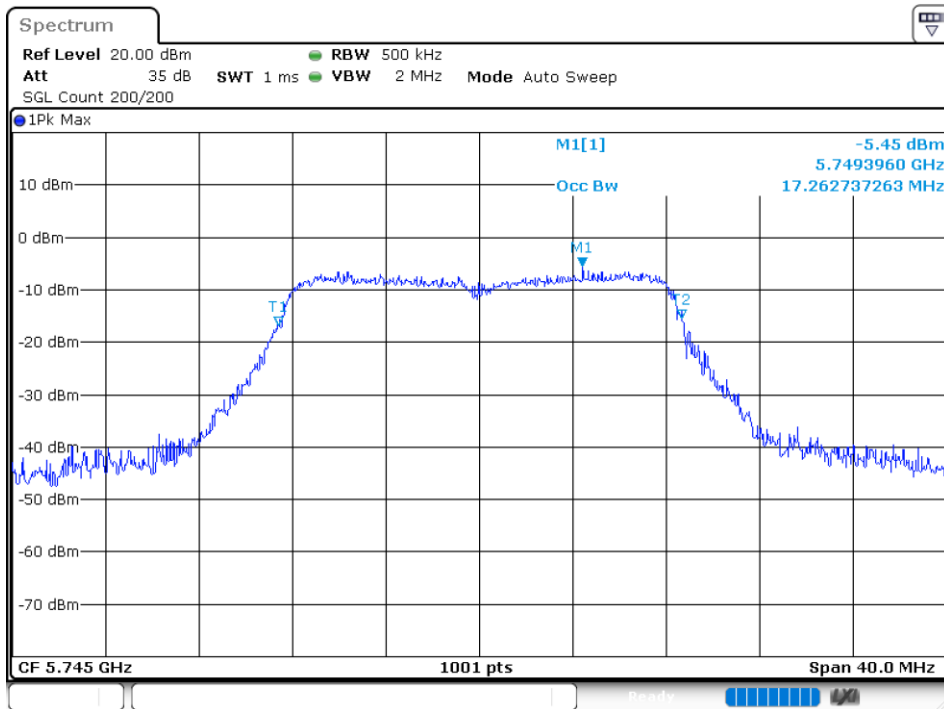

OBW NVNT 802.11a 5745MHz Ant 1

-26 dB BW NVNT 802.11a 5745MHz Ant 1

OBW NVNT 802.11a 5785MHz Ant 1

-26 dB BW NVNT 802.11a 5785MHz Ant 1

OBW NVNT 802.11a 5825MHz Ant 1

-26 dB BW NVNT 802.11a 5825MHz Ant 1

OBW NVNT 802.11a 5745MHz Ant 2