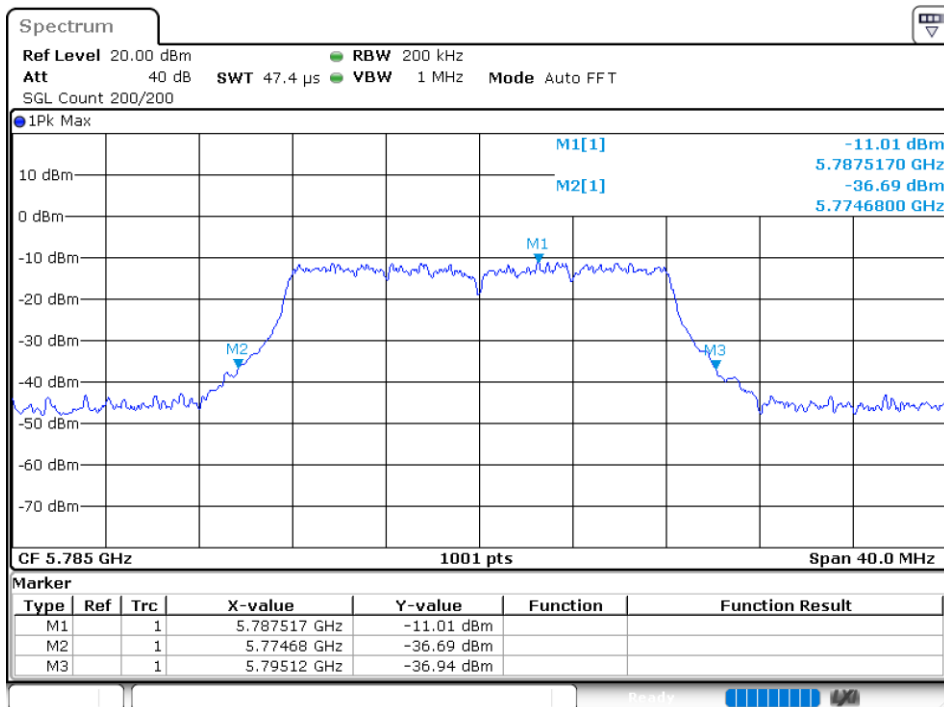

OBW NVNT 802.11a 5745MHz Ant 1

-26 dB BW NVNT 802.11a 5745MHz Ant 1

OBW NVNT 802.11a 5785MHz Ant 1

-26 dB BW NVNT 802.11a 5785MHz Ant 1

OBW NVNT 802.11a 5825MHz Ant 1

-26 dB BW NVNT 802.11a 5825MHz Ant 1

OBW NVNT 802.11a 5745MHz Ant 2

-26 dB BW NVNT 802.11a 5745MHz Ant 2

OBW NVNT 802.11a 5785MHz Ant 2

-26 dB BW NVNT 802.11a 5785MHz Ant 2

OBW NVNT 802.11a 5825MHz Ant 2

-26 dB BW NVNT 802.11a 5825MHz Ant 2

OBW NVNT 802.11ac20 5745MHz Ant 1