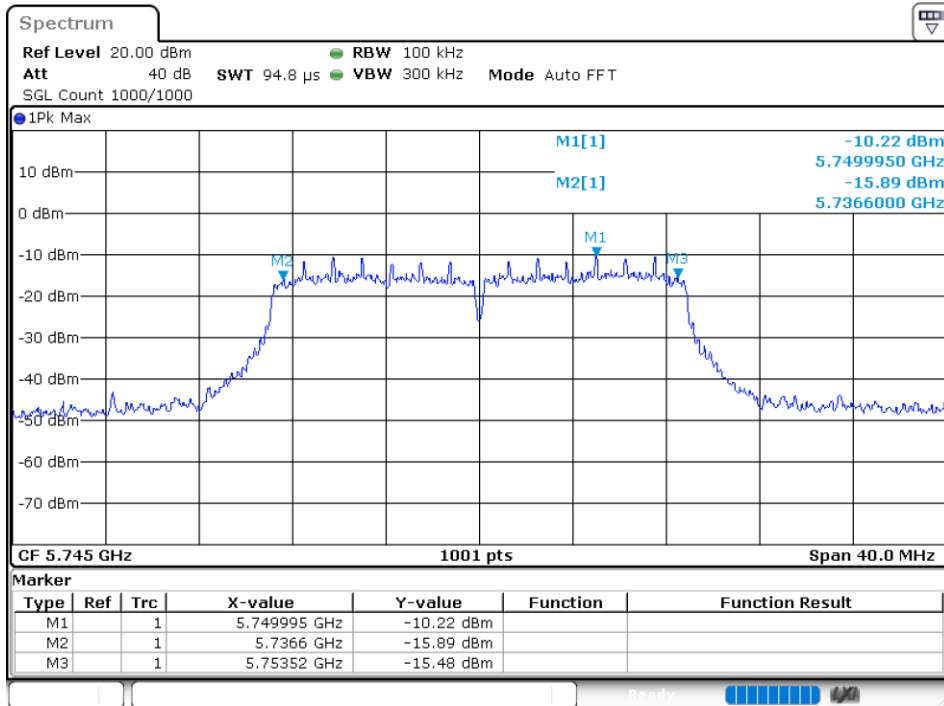

EBW NVNT 802.11a 5745MHz Ant 1

EBW NVNT 802.11a 5785MHz Ant 1

EBW NVNT 802.11a 5825MHz Ant 1

EBW NVNT 802.11a 5745MHz Ant 2

EBW NVNT 802.11a 5785MHz Ant 2

EBW NVNT 802.11a 5825MHz Ant 2

EBW NVNT 802.11ac20 5745MHz Ant 1

EBW NVNT 802.11ac20 5785MHz Ant 1

EBW NVNT 802.11ac20 5825MHz Ant 1

EBW NVNT 802.11ac20 5745MHz Ant 2

EBW NVNT 802.11ac20 5785MHz Ant 2

EBW NVNT 802.11ac20 5825MHz Ant 2

EBW NVNT 802.11ac40 5755MHz Ant 1

EBW NVNT 802.11ac40 5795MHz Ant 1