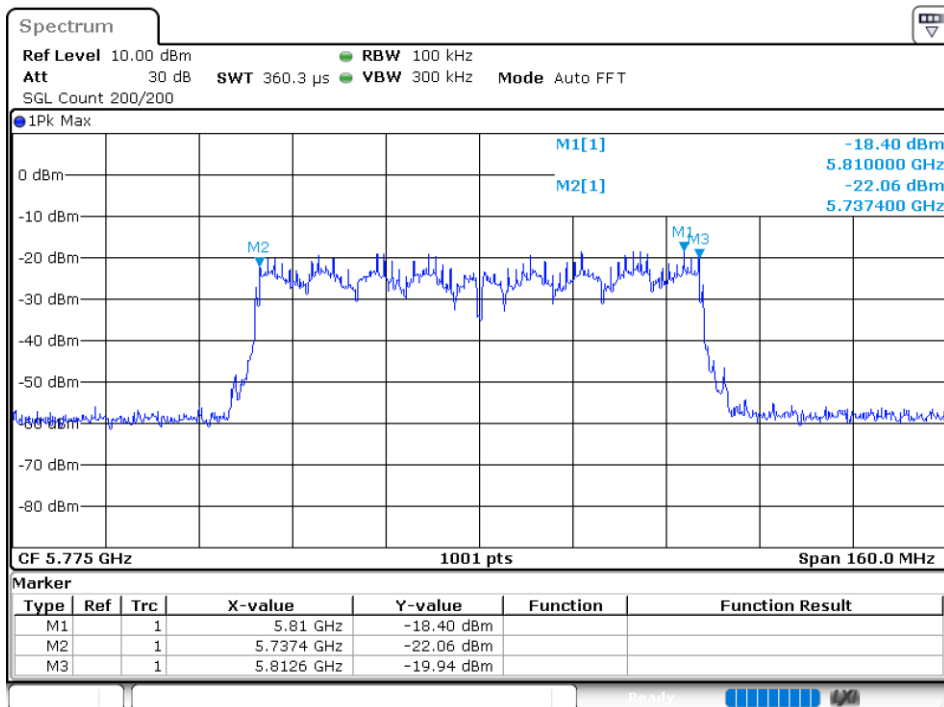

EBW NVNT 802.11ac40 5755MHz Ant 2

EBW NVNT 802.11ac40 5795MHz Ant 2

EBW NVNT 802.11ac80 5775MHz Ant 1

EBW NVNT 802.11ac80 5775MHz Ant 2

EBW NVNT 802.11n(HT20) 5745MHz Ant 1

EBW NVNT 802.11n(HT20) 5785MHz Ant 1

EBW NVNT 802.11n(HT20) 5825MHz Ant 1

EBW NVNT 802.11n(HT20) 5745MHz Ant 2

EBW NVNT 802.11n(HT20) 5785MHz Ant 2

EBW NVNT 802.11n(HT20) 5825MHz Ant 2

EBW NVNT 802.11n(HT40) 5755MHz Ant 1

EBW NVNT 802.11n(HT40) 5795MHz Ant 1