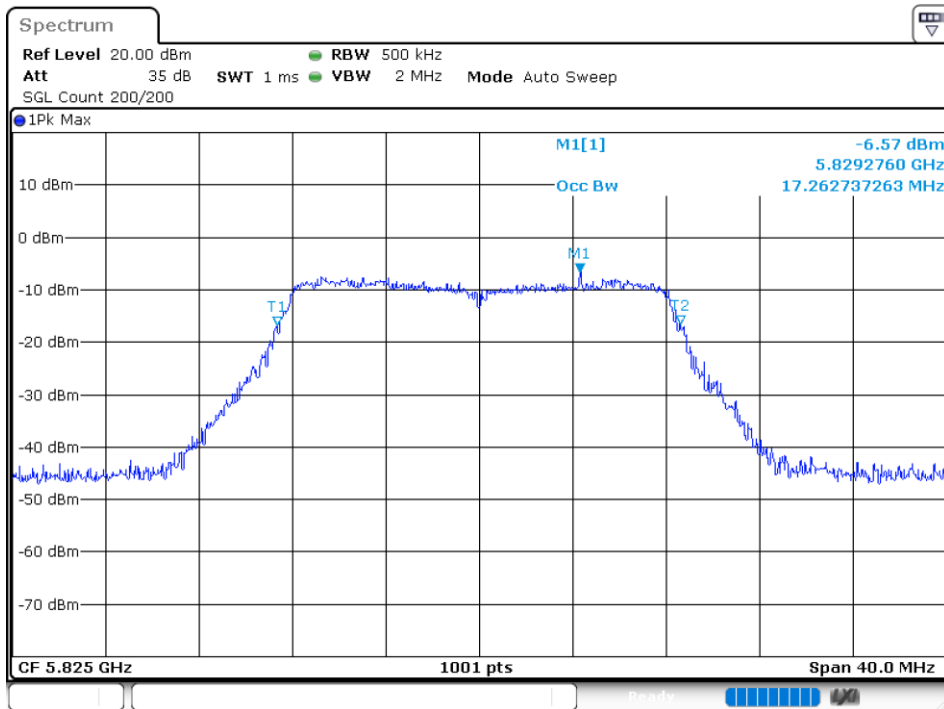

OBW NVNT 802.11a 5745MHz Ant 1

-26 dB BW NVNT 802.11a 5745MHz Ant 1

OBW NVNT 802.11a 5785MHz Ant 1

-26 dB BW NVNT 802.11a 5785MHz Ant 1

OBW NVNT 802.11a 5825MHz Ant 1

-26 dB BW NVNT 802.11a 5825MHz Ant 1

OBW NVNT 802.11a 5745MHz Ant 2