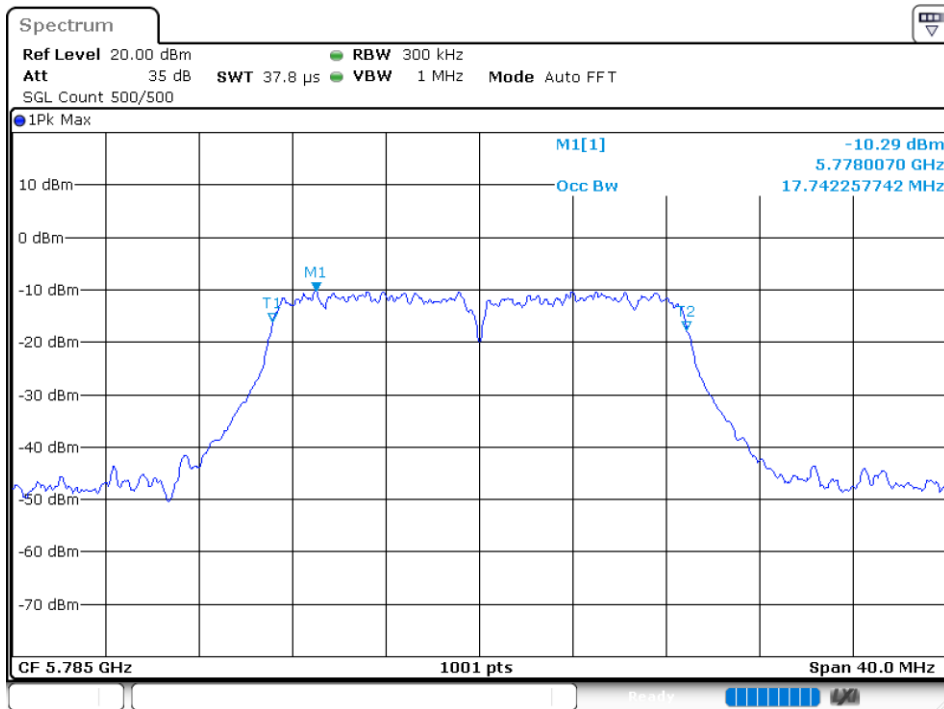

OBW NVNT 802.11n(HT20) 5785MHz Ant 1