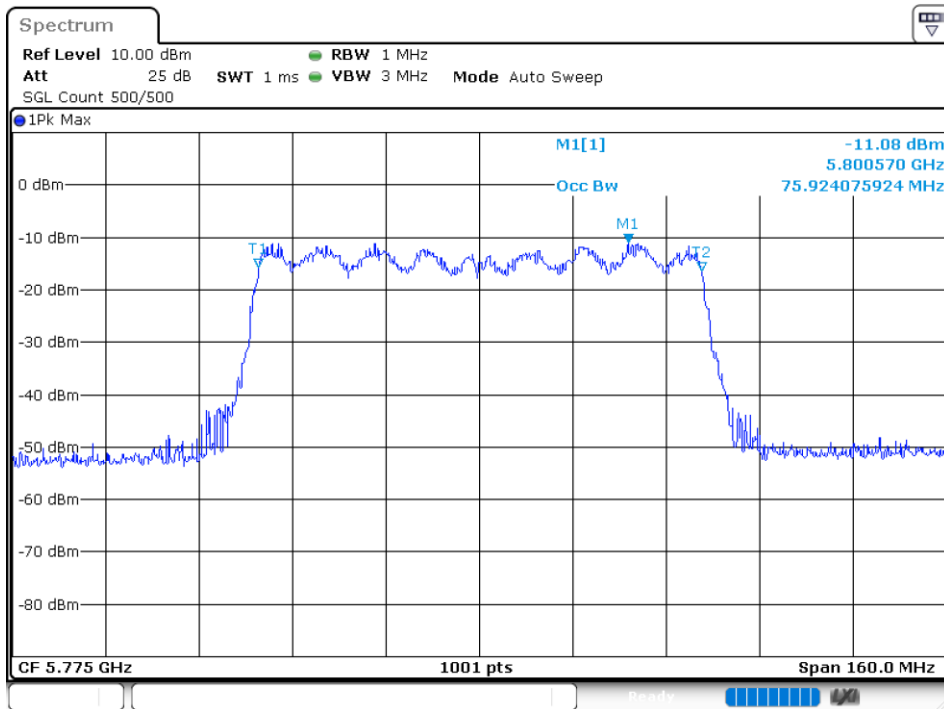

OBW NVNT 802.11ac80 5775MHz Ant 1