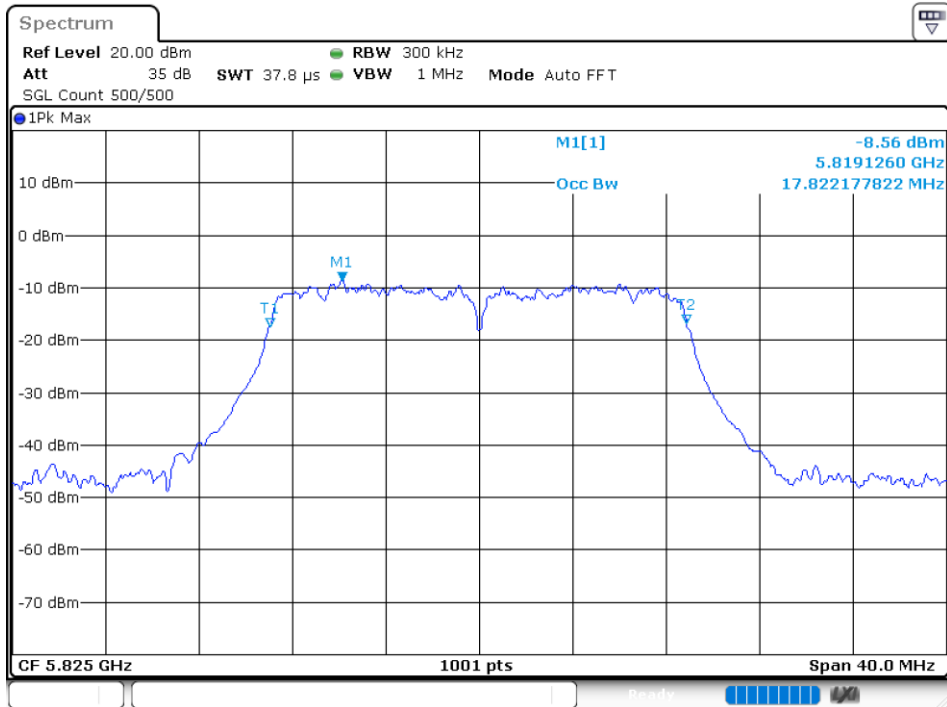

-26 dB BW NVNT 802.11ac20 5745MHz Ant 2

OBW NVNT 802.11ac20 5785MHz Ant 2

-26 dB BW NVNT 802.11ac20 5785MHz Ant 2

OBW NVNT 802.11ac20 5825MHz Ant 2

-26 dB BW NVNT 802.11ac20 5825MHz Ant 2

OBW NVNT 802.11ac40 5755MHz Ant 1