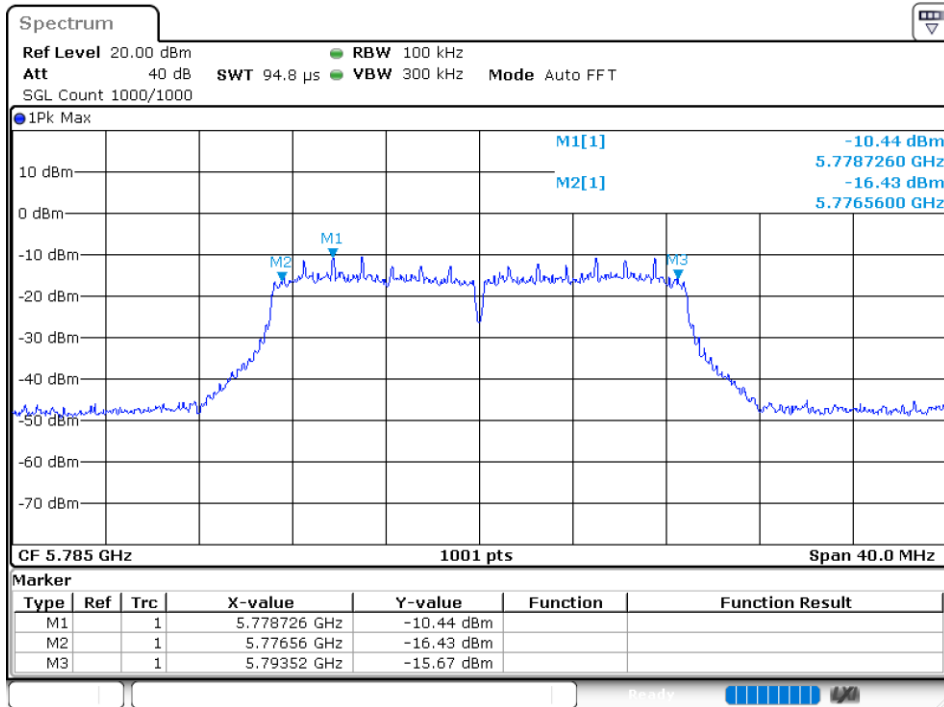

EBW NVNT 802.11ac20 5785MHz Ant 1

EBW NVNT 802.11ac20 5825MHz Ant 1

EBW NVNT 802.11ac20 5745MHz Ant 2

EBW NVNT 802.11ac20 5785MHz Ant 2

EBW NVNT 802.11ac20 5825MHz Ant 2

EBW NVNT 802.11ac40 5755MHz Ant 1

EBW NVNT 802.11ac40 5795MHz Ant 1

EBW NVNT 802.11ac40 5755MHz Ant 2

EBW NVNT 802.11ac40 5795MHz Ant 2

EBW NVNT 802.11ac80 5775MHz Ant 1

EBW NVNT 802.11ac80 5775MHz Ant 2

EBW NVNT 802.11n(HT20) 5745MHz Ant 1

EBW NVNT 802.11n(HT20) 5785MHz Ant 1