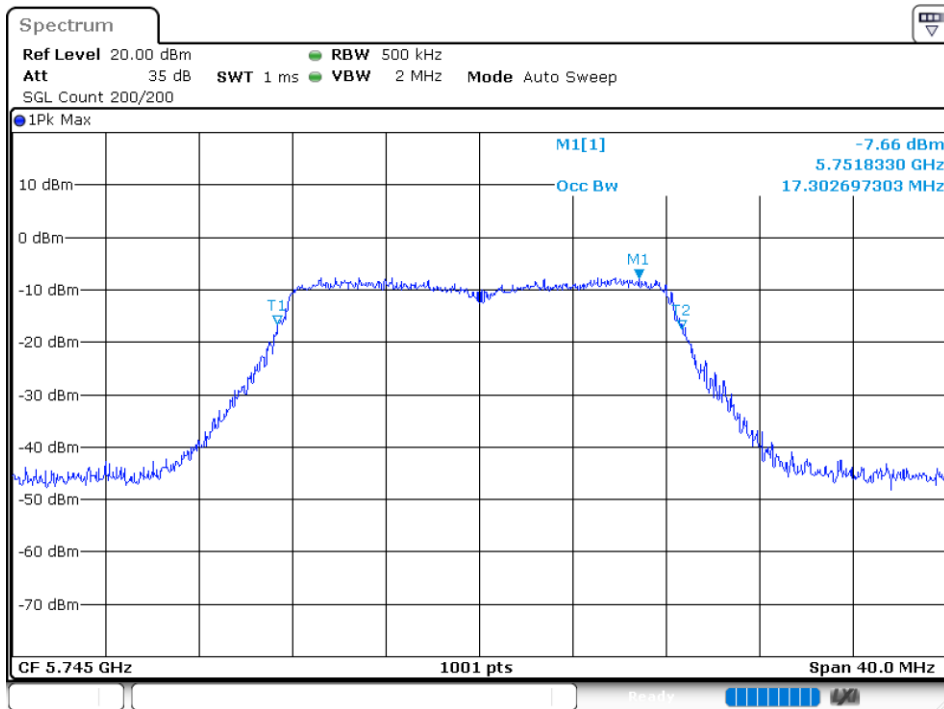

OBW NVNT 802.11a 5745MHz Ant 1