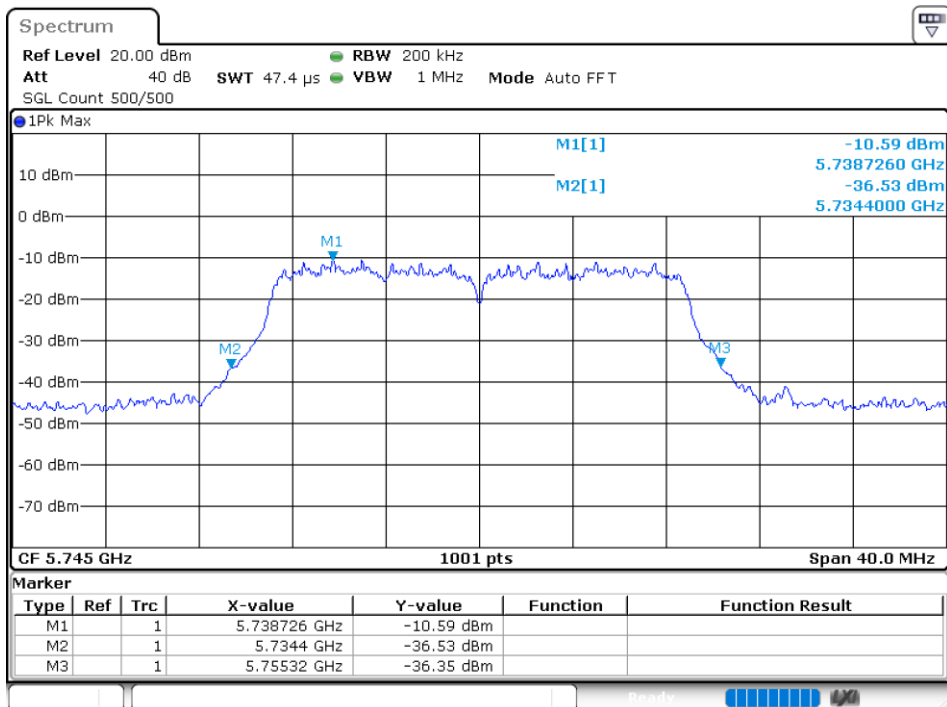

-26 dB BW NVNT 802.11ac40 5795MHz Ant 2

OBW NVNT 802.11ac80 5775MHz Ant 1

-26 dB BW NVNT 802.11ac80 5775MHz Ant 1

OBW NVNT 802.11ac80 5775MHz Ant 2

-26 dB BW NVNT 802.11ac80 5775MHz Ant 2

OBW NVNT 802.11n(HT20) 5745MHz Ant 1

-26 dB BW NVNT 802.11n(HT20) 5745MHz Ant 1

OBW NVNT 802.11n(HT20) 5785MHz Ant 1

-26 dB BW NVNT 802.11n(HT20) 5785MHz Ant 1

OBW NVNT 802.11n(HT20) 5825MHz Ant 1

-26 dB BW NVNT 802.11n(HT20) 5825MHz Ant 1

OBW NVNT 802.11n(HT20) 5745MHz Ant 2