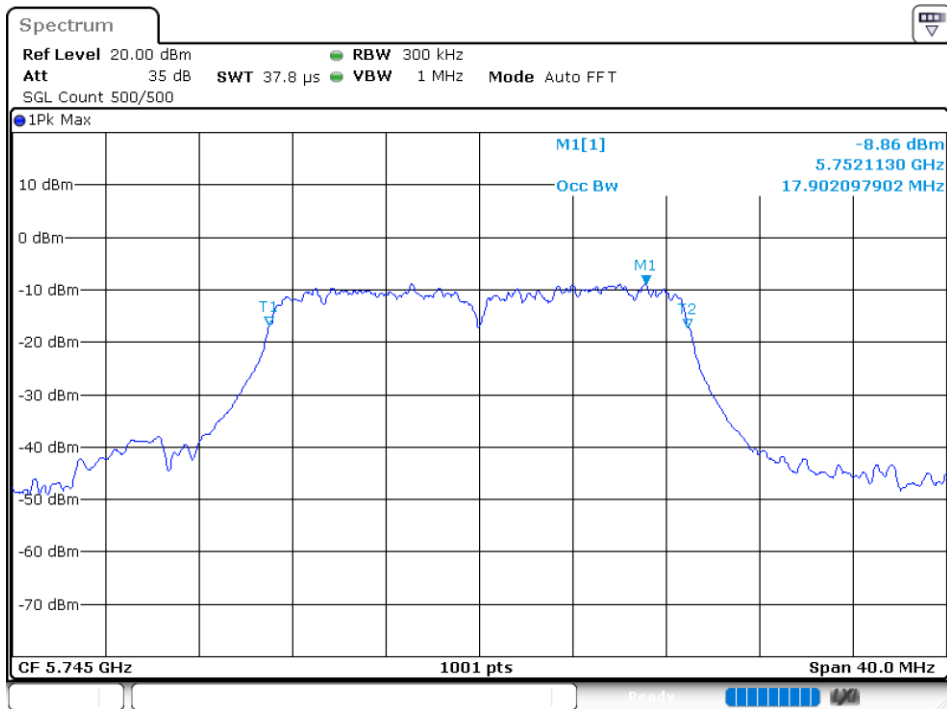

-26 dB BW NVNT 802.11ac20 5745MHz Ant 1

OBW NVNT 802.11ac20 5785MHz Ant 1

-26 dB BW NVNT 802.11ac20 5785MHz Ant 1

OBW NVNT 802.11ac20 5825MHz Ant 1

-26 dB BW NVNT 802.11ac20 5825MHz Ant 1

OBW NVNT 802.11ac20 5745MHz Ant 2

-26 dB BW NVNT 802.11ac20 5745MHz Ant 2

OBW NVNT 802.11ac20 5785MHz Ant 2

-26 dB BW NVNT 802.11ac20 5785MHz Ant 2

OBW NVNT 802.11ac20 5825MHz Ant 2

-26 dB BW NVNT 802.11ac20 5825MHz Ant 2

OBW NVNT 802.11ac40 5755MHz Ant 1