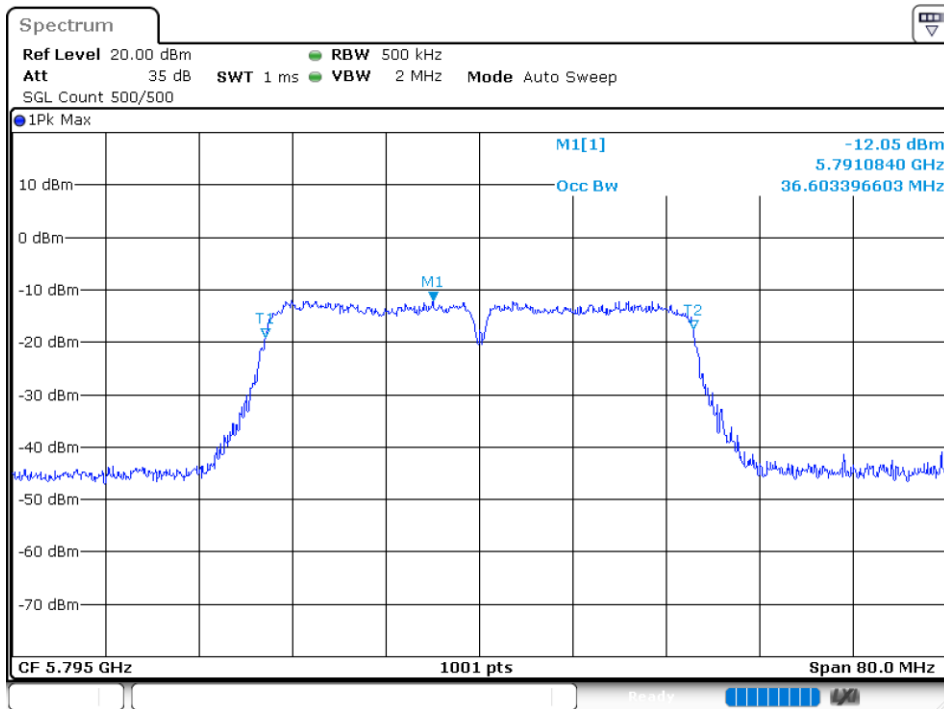

OBW NVNT 802.11ac40 5795MHz Ant 1