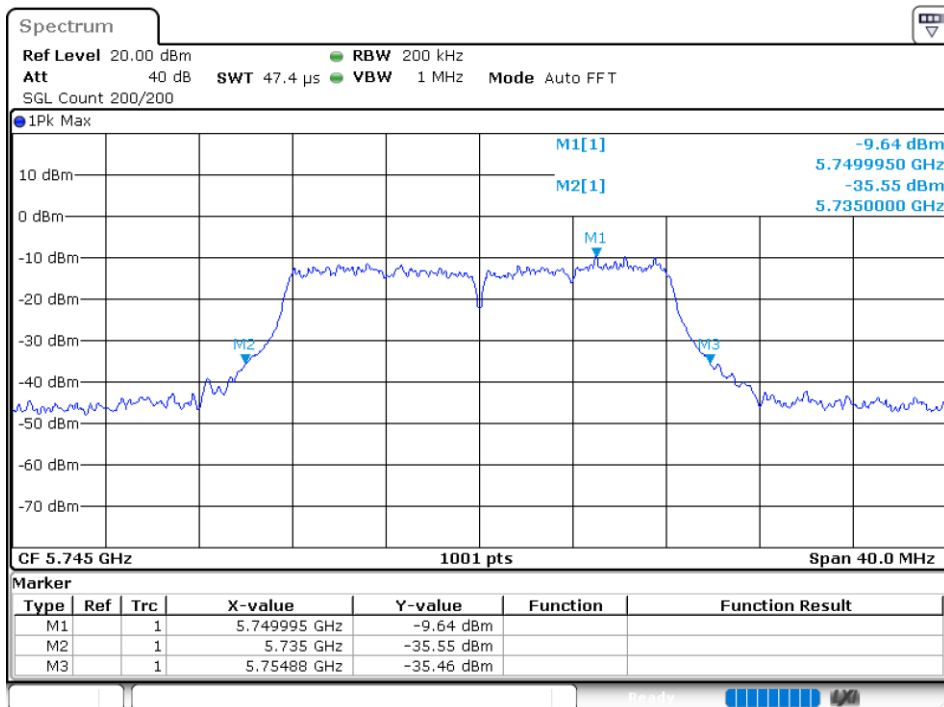

OBW NVNT 802.11a 5745MHz Ant 1

-26 dB BW NVNT 802.11a 5745MHz Ant 1

OBW NVNT 802.11a 5785MHz Ant 1

-26 dB BW NVNT 802.11a 5785MHz Ant 1

OBW NVNT 802.11a 5825MHz Ant 1

-26 dB BW NVNT 802.11a 5825MHz Ant 1

OBW NVNT 802.11a 5745MHz Ant 2

-26 dB BW NVNT 802.11a 5745MHz Ant 2

OBW NVNT 802.11a 5785MHz Ant 2

-26 dB BW NVNT 802.11a 5785MHz Ant 2

OBW NVNT 802.11a 5825MHz Ant 2

-26 dB BW NVNT 802.11a 5825MHz Ant 2

OBW NVNT 802.11ac20 5745MHz Ant 1