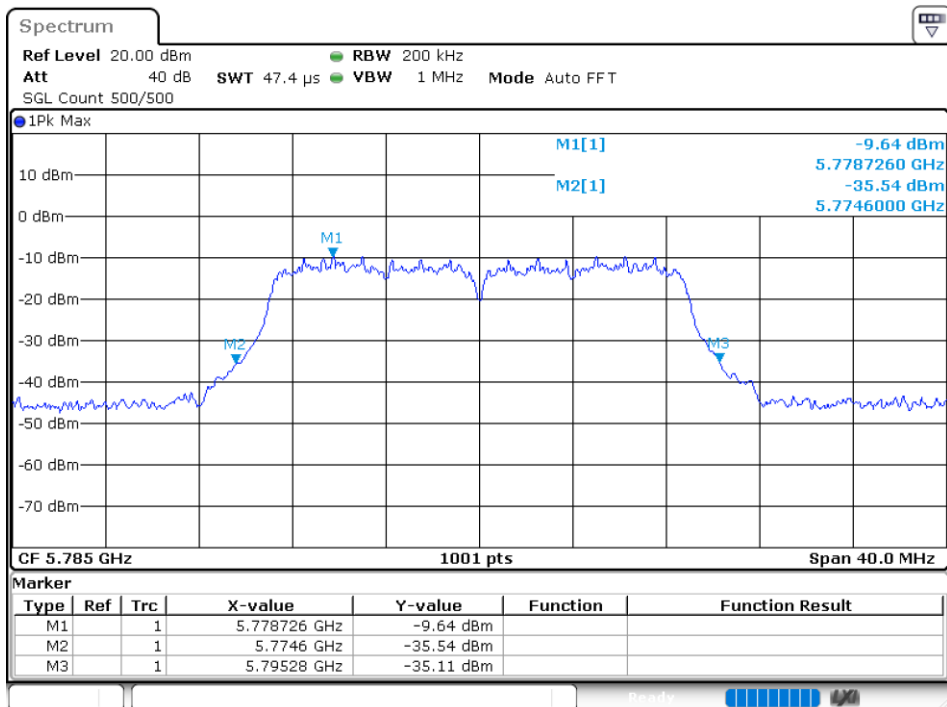

-26 dB BW NVNT 802.11n(HT20) 5745MHz Ant 1

OBW NVNT 802.11n(HT20) 5785MHz Ant 1

-26 dB BW NVNT 802.11n(HT20) 5785MHz Ant 1

OBW NVNT 802.11n(HT20) 5825MHz Ant 1

-26 dB BW NVNT 802.11n(HT20) 5825MHz Ant 1

OBW NVNT 802.11n(HT20) 5745MHz Ant 2

-26 dB BW NVNT 802.11n(HT20) 5745MHz Ant 2

OBW NVNT 802.11n(HT20) 5785MHz Ant 2

-26 dB BW NVNT 802.11n(HT20) 5785MHz Ant 2

OBW NVNT 802.11n(HT20) 5825MHz Ant 2

-26 dB BW NVNT 802.11n(HT20) 5825MHz Ant 2

OBW NVNT 802.11n(HT40) 5755MHz Ant 1