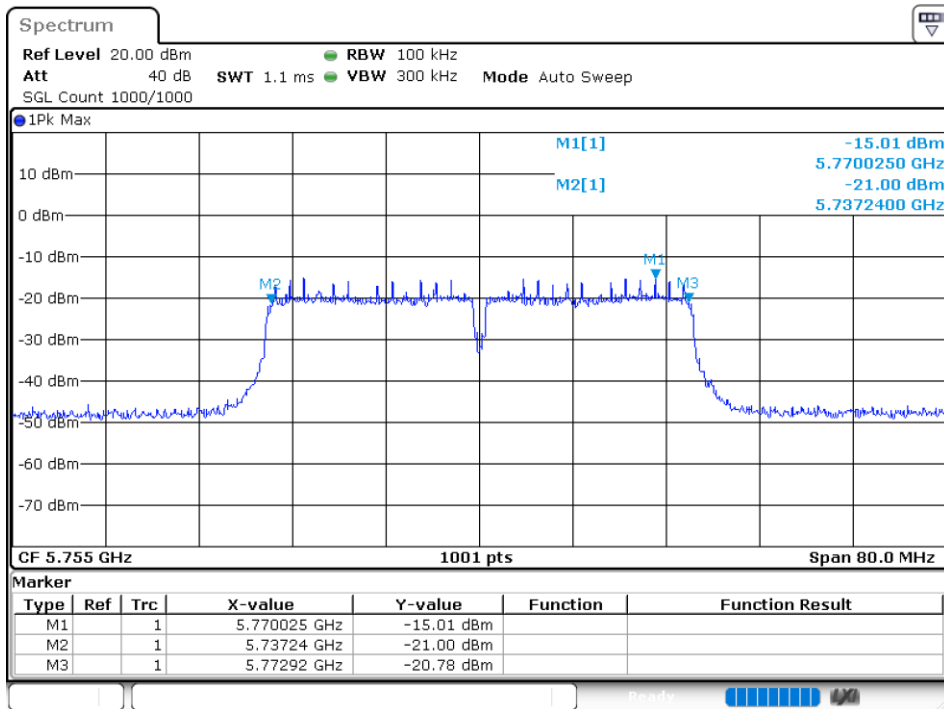

EBW NVNT 802.11ac40 5755MHz Ant 2