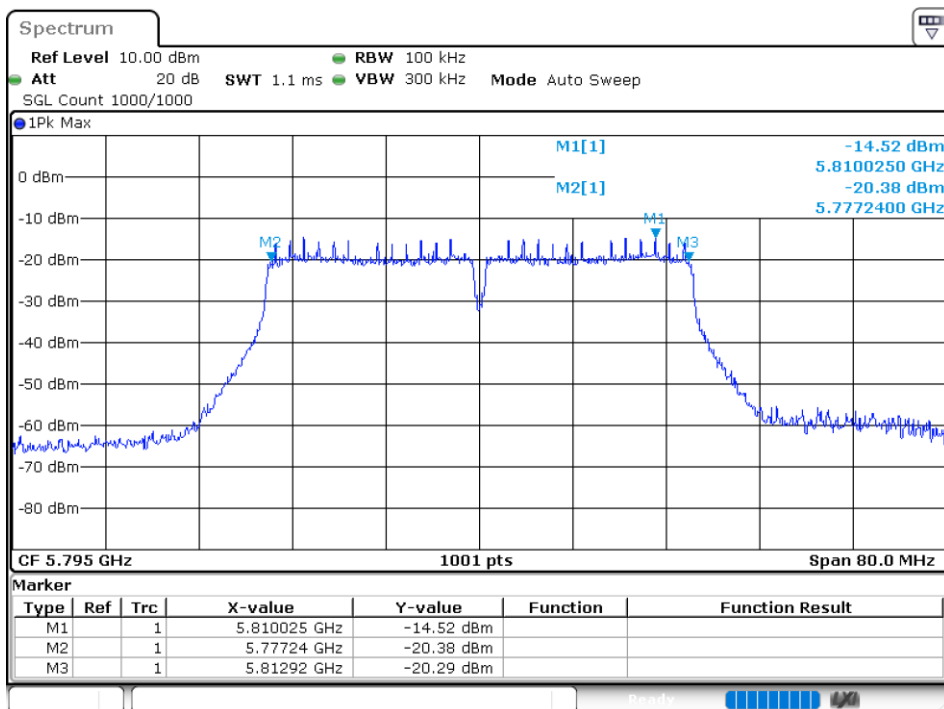

EBW NVNT 802.11n(HT40) 5795MHz Ant 2