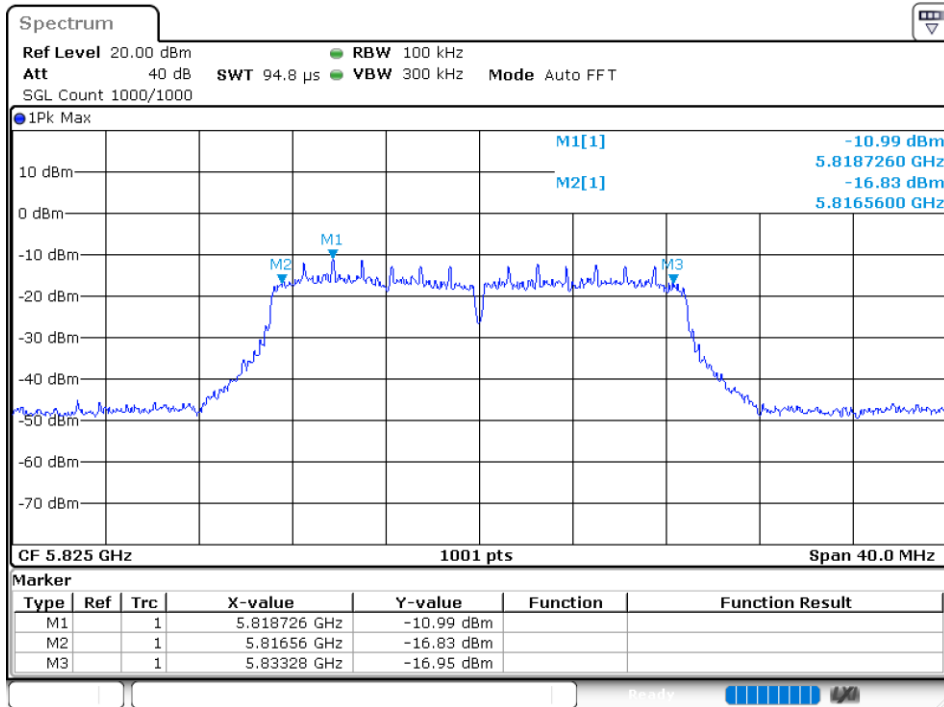

EBW NVNT 802.11ac40 5755MHz Ant 2

EBW NVNT 802.11ac40 5795MHz Ant 2

EBW NVNT 802.11ac80 5775MHz Ant 1

EBW NVNT 802.11ac80 5775MHz Ant 2

EBW NVNT 802.11n(HT20) 5745MHz Ant 1

EBW NVNT 802.11n(HT20) 5785MHz Ant 1

EBW NVNT 802.11n(HT20) 5825MHz Ant 1

EBW NVNT 802.11n(HT20) 5745MHz Ant 2

EBW NVNT 802.11n(HT20) 5785MHz Ant 2

EBW NVNT 802.11n(HT20) 5825MHz Ant 2

EBW NVNT 802.11n(HT40) 5755MHz Ant 1

EBW NVNT 802.11n(HT40) 5795MHz Ant 1