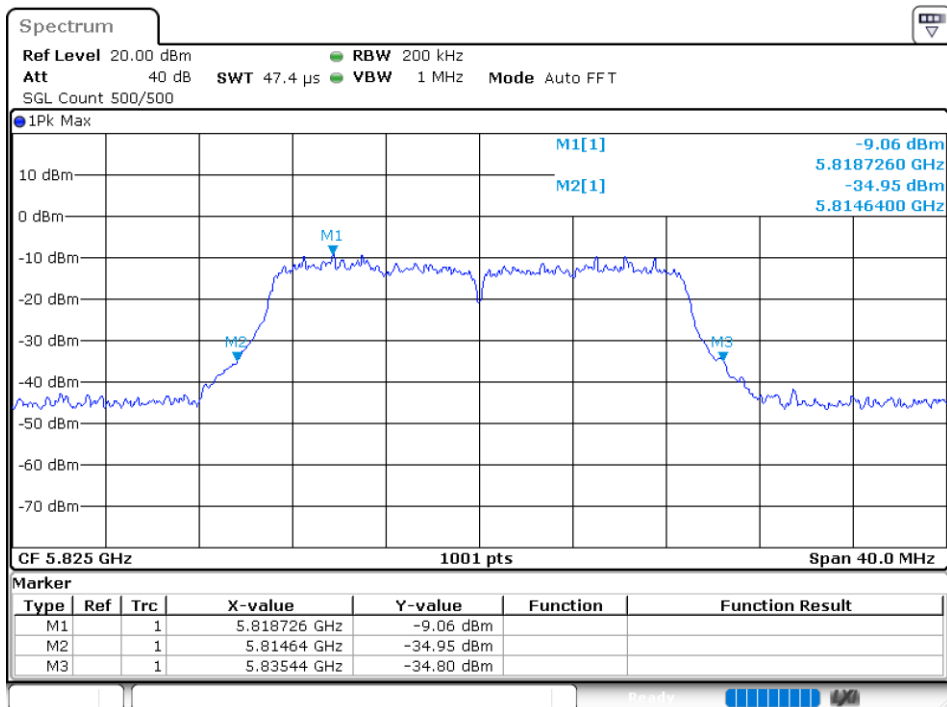

-26 dB BW NVNT 802.11n(HT20) 5745MHz Ant 2

OBW NVNT 802.11n(HT20) 5785MHz Ant 2

-26 dB BW NVNT 802.11n(HT20) 5785MHz Ant 2

OBW NVNT 802.11n(HT20) 5825MHz Ant 2

-26 dB BW NVNT 802.11n(HT20) 5825MHz Ant 2

OBW NVNT 802.11n(HT40) 5755MHz Ant 1

-26 dB BW NVNT 802.11n(HT40) 5755MHz Ant 1