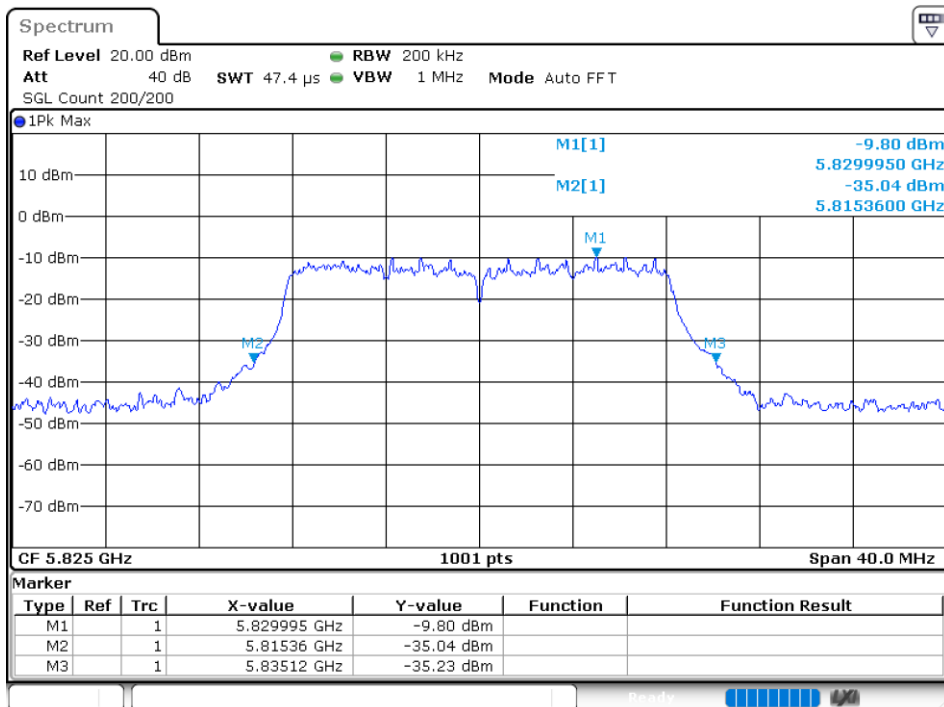

-26 dB BW NVNT 802.11a 5745MHz Ant 2

OBW NVNT 802.11a 5785MHz Ant 2

-26 dB BW NVNT 802.11a 5785MHz Ant 2

OBW NVNT 802.11a 5825MHz Ant 2

-26 dB BW NVNT 802.11a 5825MHz Ant 2

OBW NVNT 802.11ac20 5745MHz Ant 1

-26 dB BW NVNT 802.11ac20 5745MHz Ant 1

OBW NVNT 802.11ac20 5785MHz Ant 1

-26 dB BW NVNT 802.11ac20 5785MHz Ant 1

OBW NVNT 802.11ac20 5825MHz Ant 1

-26 dB BW NVNT 802.11ac20 5825MHz Ant 1

OBW NVNT 802.11ac20 5745MHz Ant 2