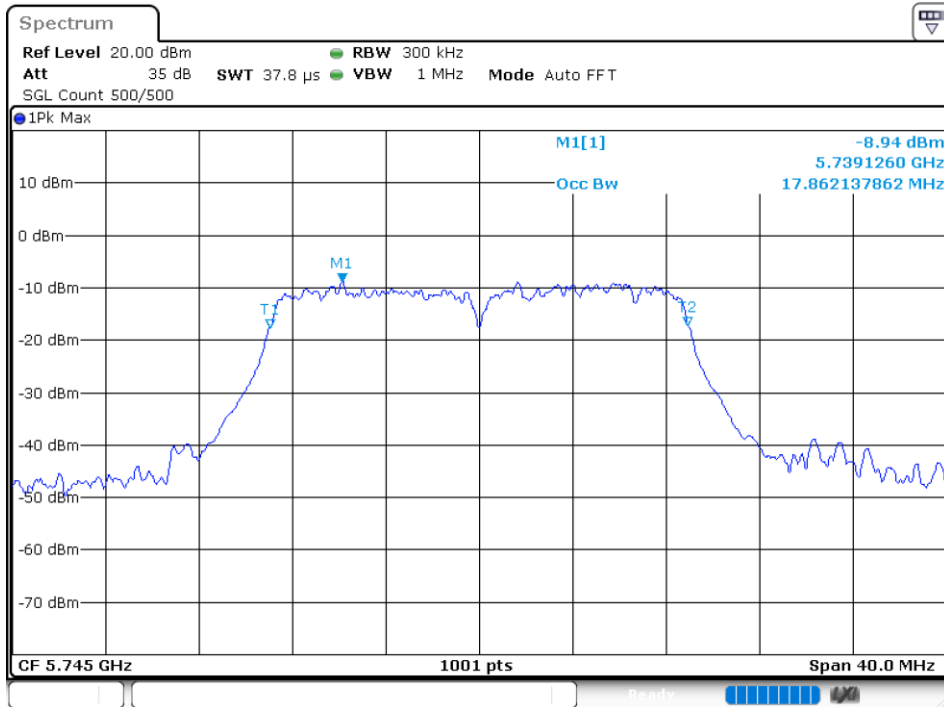

-26 dB BW NVNT 802.11n(HT20) 5745MHz Ant 1

OBW NVNT 802.11n(HT20) 5785MHz Ant 1

-26 dB BW NVNT 802.11n(HT20) 5785MHz Ant 1

OBW NVNT 802.11n(HT20) 5825MHz Ant 1

-26 dB BW NVNT 802.11n(HT20) 5825MHz Ant 1

OBW NVNT 802.11n(HT20) 5745MHz Ant 2

-26 dB BW NVNT 802.11n(HT20) 5745MHz Ant 2

OBW NVNT 802.11n(HT20) 5785MHz Ant 2

-26 dB BW NVNT 802.11n(HT20) 5785MHz Ant 2

OBW NVNT 802.11n(HT20) 5825MHz Ant 2

-26 dB BW NVNT 802.11n(HT20) 5825MHz Ant 2

OBW NVNT 802.11n(HT40) 5755MHz Ant 1