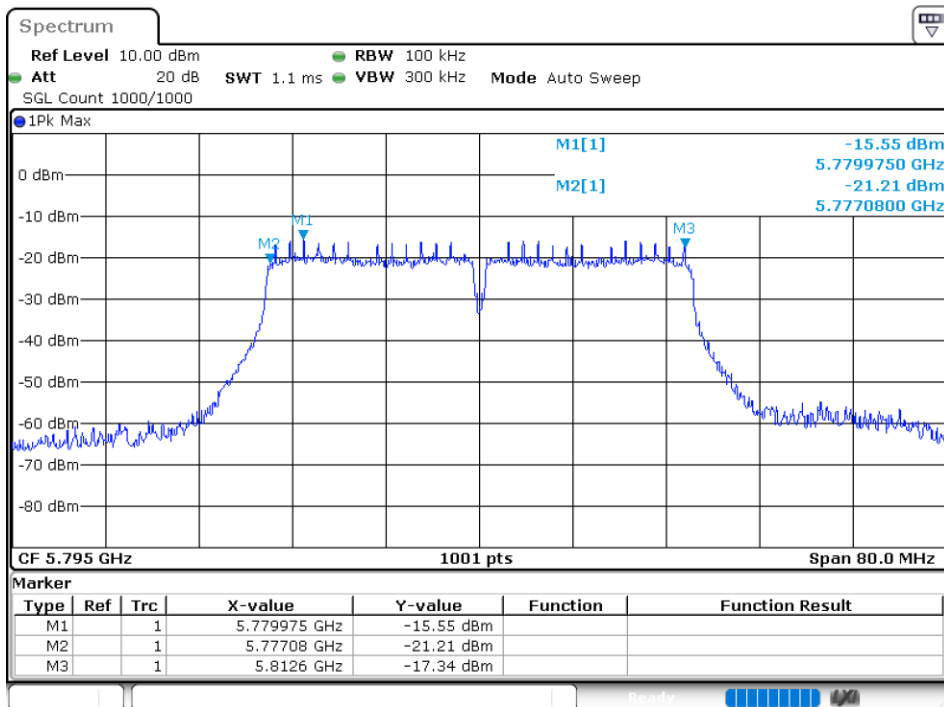

EBW NVNT 802.11n(HT20) 5825MHz Ant 1

EBW NVNT 802.11n(HT20) 5745MHz Ant 2

EBW NVNT 802.11n(HT20) 5785MHz Ant 2

EBW NVNT 802.11n(HT20) 5825MHz Ant 2

EBW NVNT 802.11n(HT40) 5755MHz Ant 1

EBW NVNT 802.11n(HT40) 5795MHz Ant 1