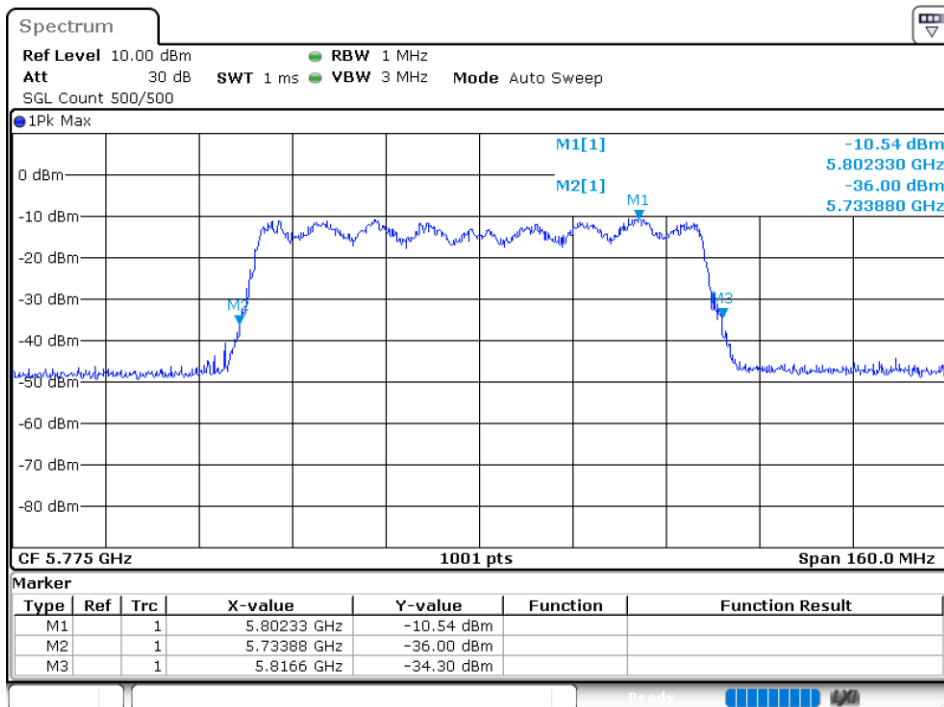

-26 dB BW NVNT 802.11ac40 5795MHz Ant 2

OBW NVNT 802.11ac80 5775MHz Ant 1

-26 dB BW NVNT 802.11ac80 5775MHz Ant 1

OBW NVNT 802.11ac80 5775MHz Ant 2

-26 dB BW NVNT 802.11ac80 5775MHz Ant 2

OBW NVNT 802.11n(HT20) 5745MHz Ant 1

-26 dB BW NVNT 802.11n(HT20) 5745MHz Ant 1

OBW NVNT 802.11n(HT20) 5785MHz Ant 1

-26 dB BW NVNT 802.11n(HT20) 5785MHz Ant 1

OBW NVNT 802.11n(HT20) 5825MHz Ant 1

-26 dB BW NVNT 802.11n(HT20) 5825MHz Ant 1

OBW NVNT 802.11n(HT20) 5745MHz Ant 2