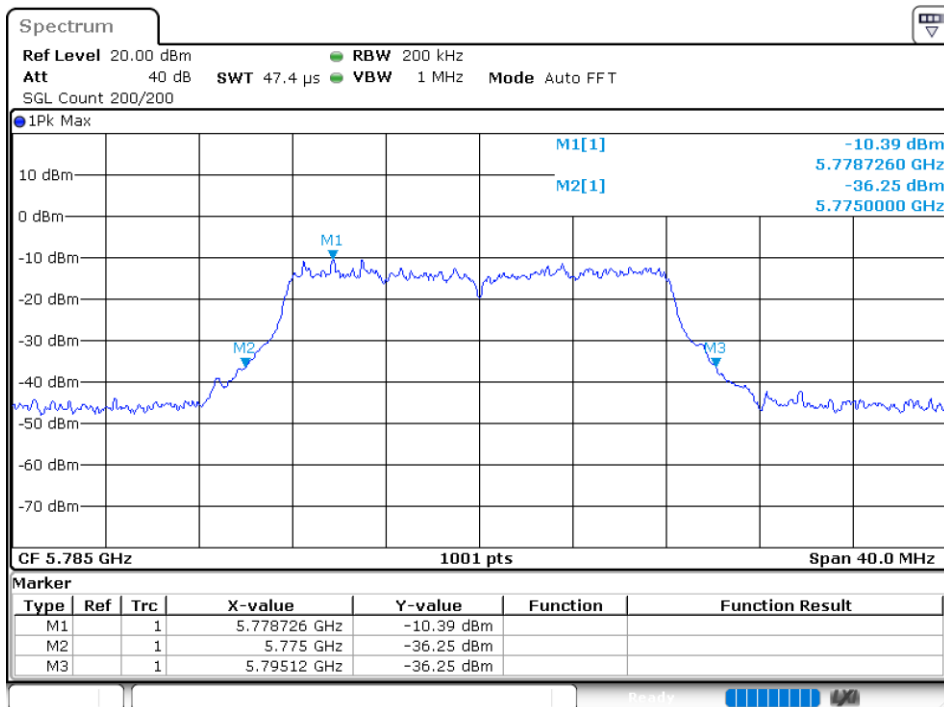

OBW NVNT 802.11a 5745MHz Ant 1

-26 dB BW NVNT 802.11a 5745MHz Ant 1

OBW NVNT 802.11a 5785MHz Ant 1

-26 dB BW NVNT 802.11a 5785MHz Ant 1

OBW NVNT 802.11a 5825MHz Ant 1

-26 dB BW NVNT 802.11a 5825MHz Ant 1

OBW NVNT 802.11a 5745MHz Ant 2

-26 dB BW NVNT 802.11a 5745MHz Ant 2

OBW NVNT 802.11a 5785MHz Ant 2

-26 dB BW NVNT 802.11a 5785MHz Ant 2

OBW NVNT 802.11a 5825MHz Ant 2

-26 dB BW NVNT 802.11a 5825MHz Ant 2

OBW NVNT 802.11ac20 5745MHz Ant 1