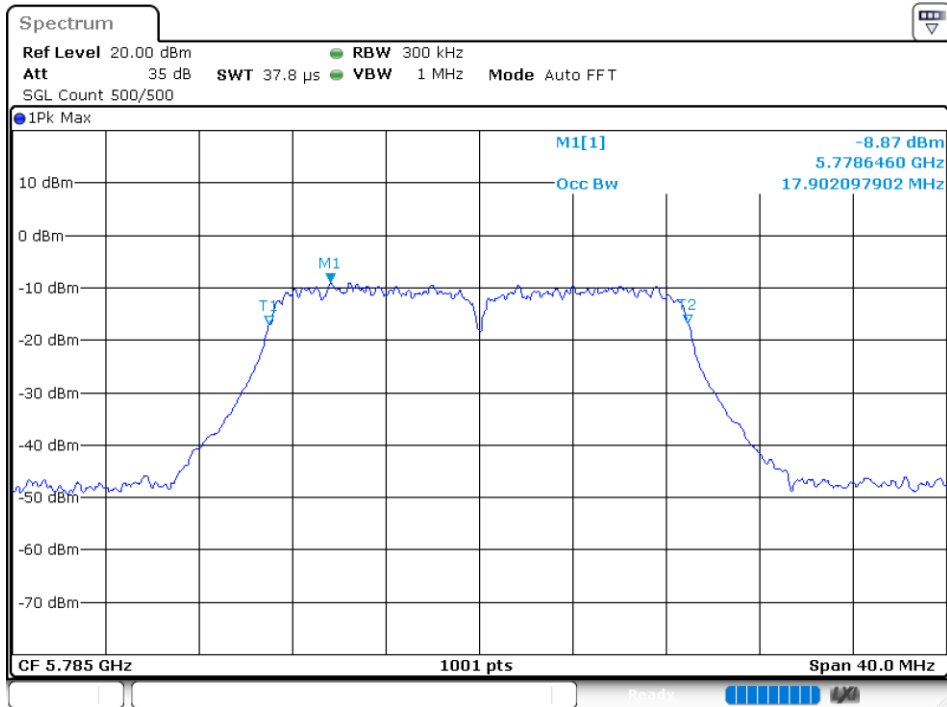

-26 dB BW NVNT 802.11n(HT20) 5745MHz Ant 1

OBW NVNT 802.11n(HT20) 5785MHz Ant 1

-26 dB BW NVNT 802.11n(HT20) 5785MHz Ant 1

OBW NVNT 802.11n(HT20) 5825MHz Ant 1

-26 dB BW NVNT 802.11n(HT20) 5825MHz Ant 1

OBW NVNT 802.11n(HT20) 5745MHz Ant 2

-26 dB BW NVNT 802.11n(HT20) 5745MHz Ant 2

OBW NVNT 802.11n(HT20) 5785MHz Ant 2

-26 dB BW NVNT 802.11n(HT20) 5785MHz Ant 2

OBW NVNT 802.11n(HT20) 5825MHz Ant 2

-26 dB BW NVNT 802.11n(HT20) 5825MHz Ant 2

OBW NVNT 802.11n(HT40) 5755MHz Ant 1