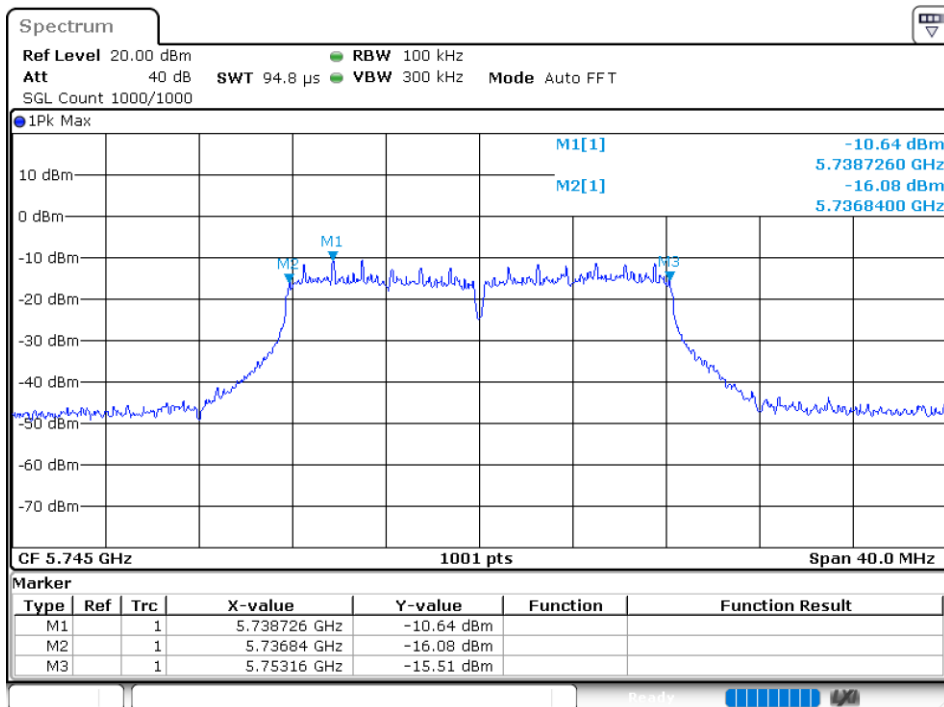

EBW NVNT 802.11a 5745MHz Ant 1

EBW NVNT 802.11a 5785MHz Ant 1

EBW NVNT 802.11a 5825MHz Ant 1

EBW NVNT 802.11a 5745MHz Ant 2

EBW NVNT 802.11a 5785MHz Ant 2

EBW NVNT 802.11a 5825MHz Ant 2

EBW NVNT 802.11ac20 5745MHz Ant 1