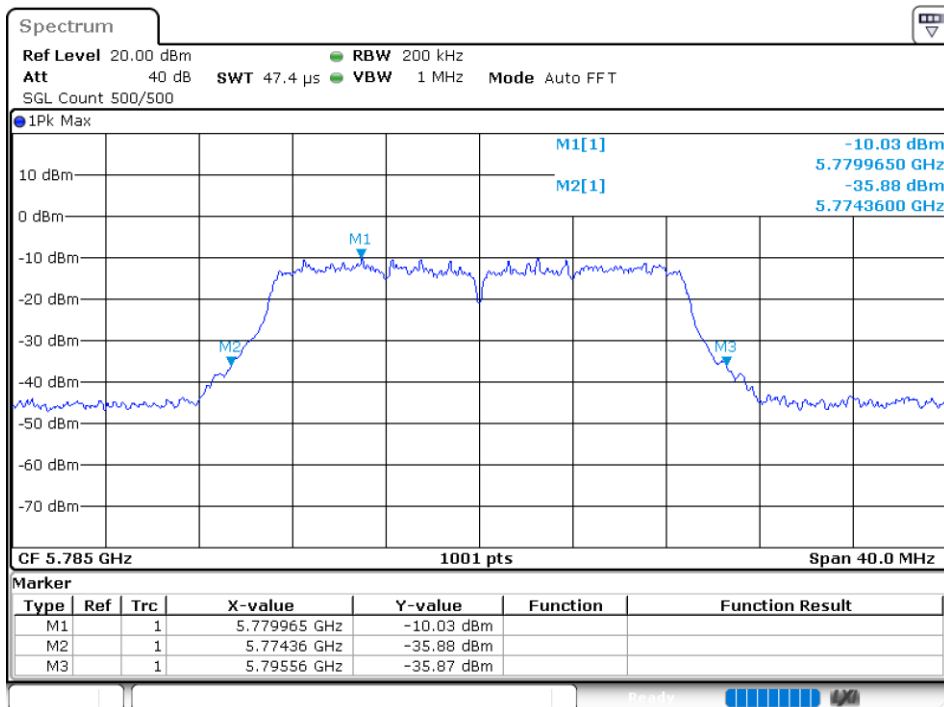

-26 dB BW NVNT 802.11ac20 5745MHz Ant 1

OBW NVNT 802.11ac20 5785MHz Ant 1

-26 dB BW NVNT 802.11ac20 5785MHz Ant 1

OBW NVNT 802.11ac20 5825MHz Ant 1

-26 dB BW NVNT 802.11ac20 5825MHz Ant 1

OBW NVNT 802.11ac20 5745MHz Ant 2

-26 dB BW NVNT 802.11ac20 5745MHz Ant 2

OBW NVNT 802.11ac20 5785MHz Ant 2

-26 dB BW NVNT 802.11ac20 5785MHz Ant 2

OBW NVNT 802.11ac20 5825MHz Ant 2

-26 dB BW NVNT 802.11ac20 5825MHz Ant 2

OBW NVNT 802.11ac40 5755MHz Ant 1