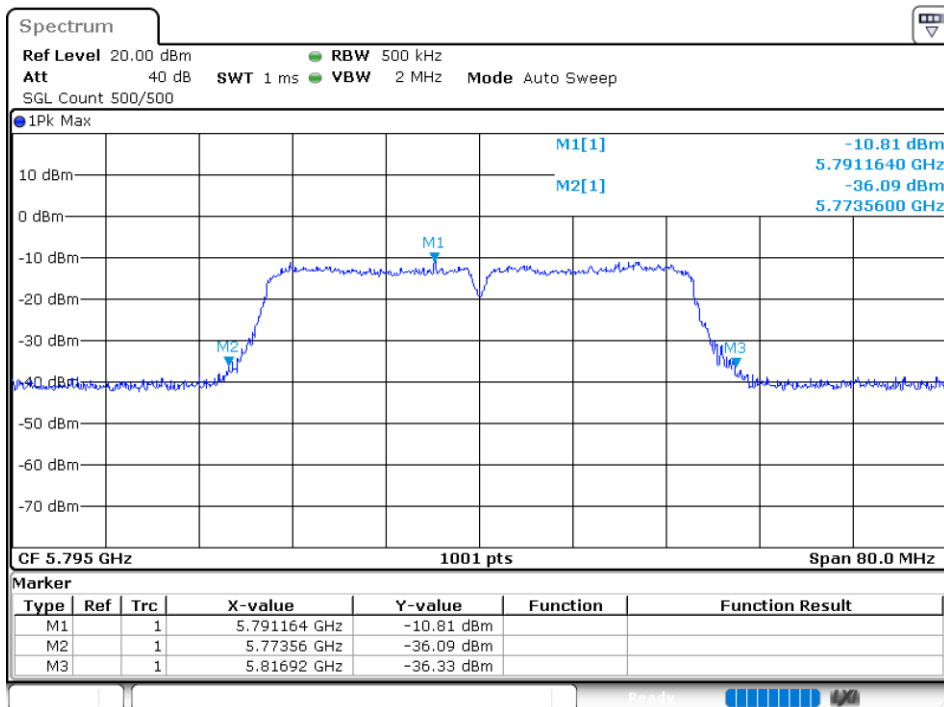

-26 dB BW NVNT 802.11ac40 5795MHz Ant 2