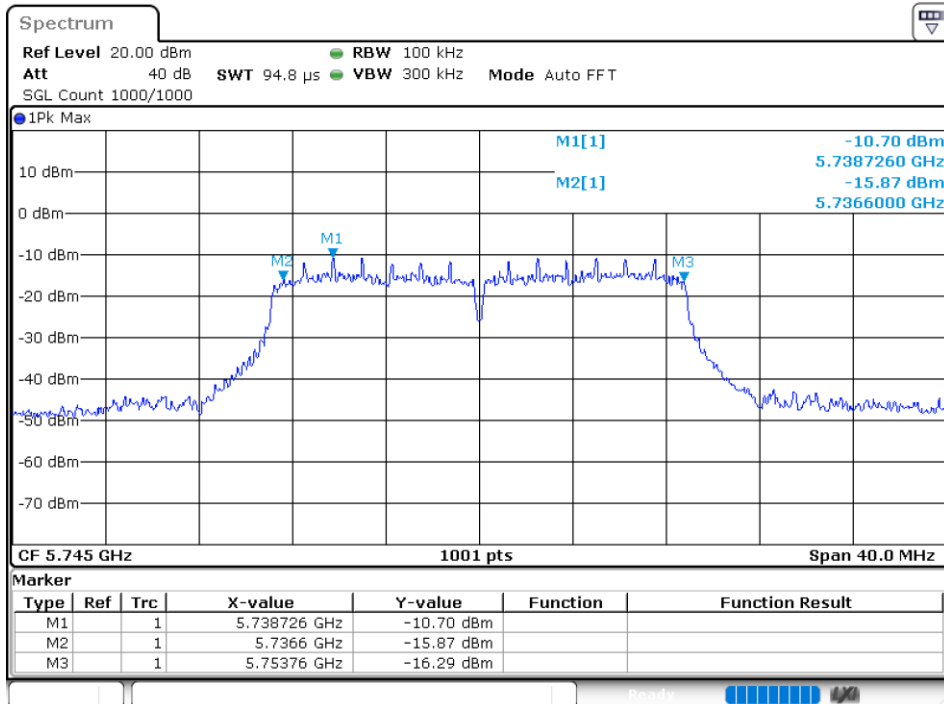

EBW NVNT 802.11ac40 5755MHz Ant 2

EBW NVNT 802.11ac40 5795MHz Ant 2

EBW NVNT 802.11ac80 5775MHz Ant 1

EBW NVNT 802.11ac80 5775MHz Ant 2

EBW NVNT 802.11n(HT20) 5745MHz Ant 1

EBW NVNT 802.11n(HT20) 5785MHz Ant 1

EBW NVNT 802.11n(HT20) 5825MHz Ant 1

EBW NVNT 802.11n(HT20) 5745MHz Ant 2

EBW NVNT 802.11n(HT20) 5785MHz Ant 2

EBW NVNT 802.11n(HT20) 5825MHz Ant 2

EBW NVNT 802.11n(HT40) 5755MHz Ant 1

EBW NVNT 802.11n(HT40) 5795MHz Ant 1