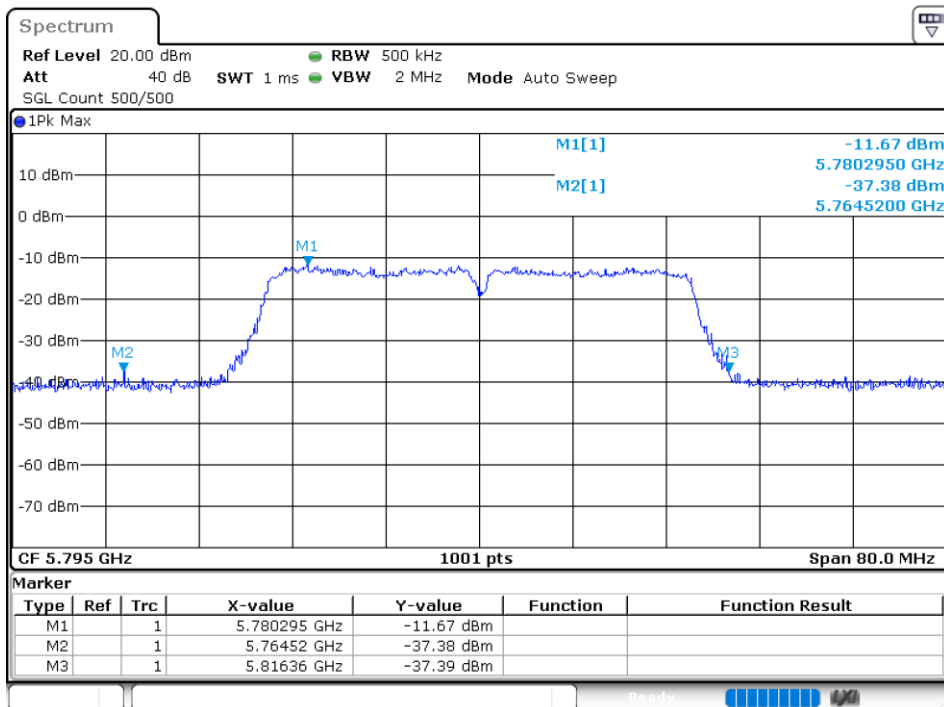

-26 dB BW NVNT 802.11ac40 5795MHz Ant 1