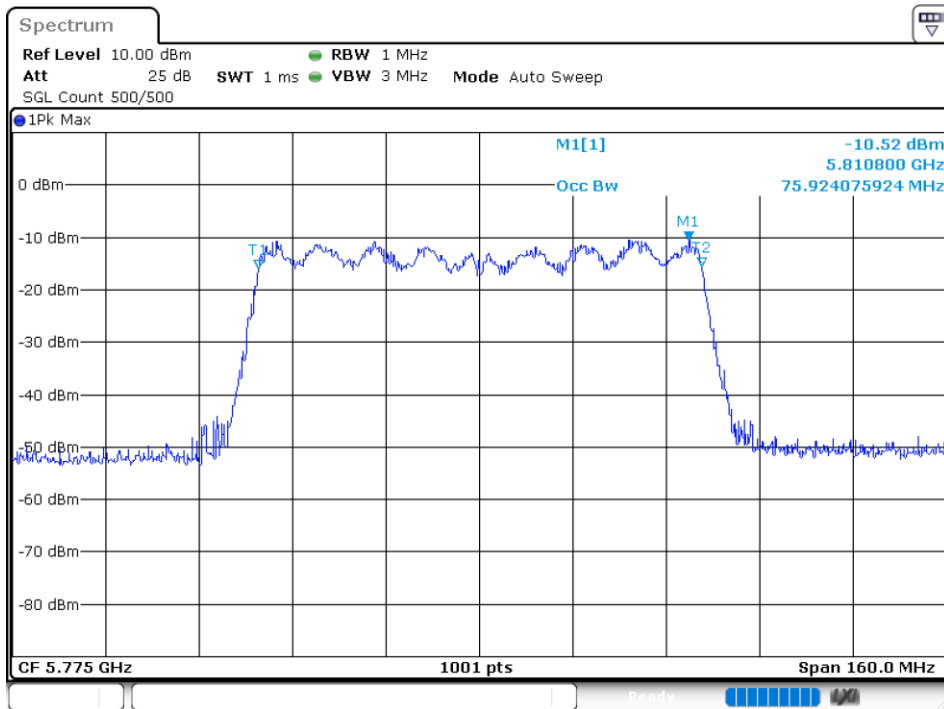

-26 dB BW NVNT 802.11ac40 5795MHz Ant 2

OBW NVNT 802.11ac80 5775MHz Ant 1

-26 dB BW NVNT 802.11ac80 5775MHz Ant 1

OBW NVNT 802.11ac80 5775MHz Ant 2

-26 dB BW NVNT 802.11ac80 5775MHz Ant 2

OBW NVNT 802.11n(HT20) 5745MHz Ant 1