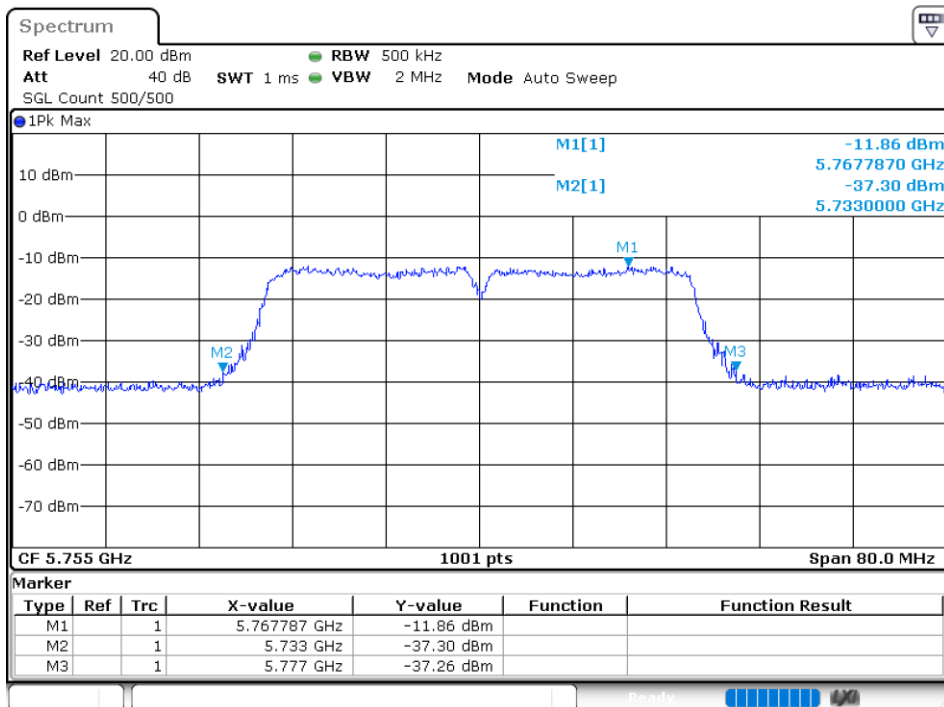

-26 dB BW NVNT 802.11ac40 5755MHz Ant 1