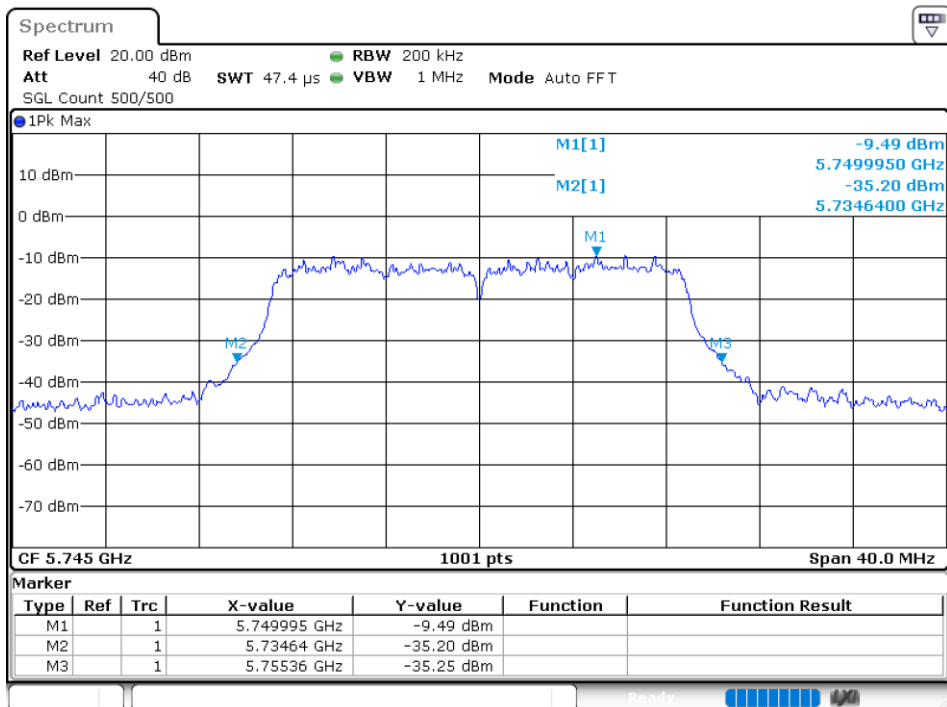

-26 dB BW NVNT 802.11ac20 5745MHz Ant 2