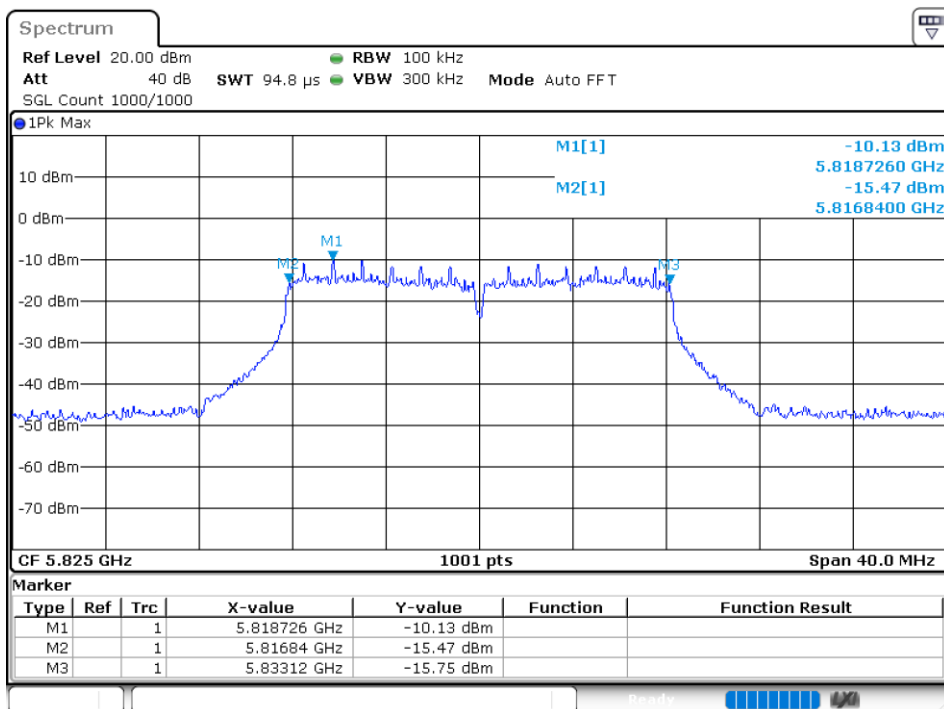

EBW NVNT 802.11a 5745MHz Ant 1

EBW NVNT 802.11a 5785MHz Ant 1

EBW NVNT 802.11a 5825MHz Ant 1

EBW NVNT 802.11a 5745MHz Ant 2

EBW NVNT 802.11a 5785MHz Ant 2

EBW NVNT 802.11a 5825MHz Ant 2

EBW NVNT 802.11ac20 5745MHz Ant 1