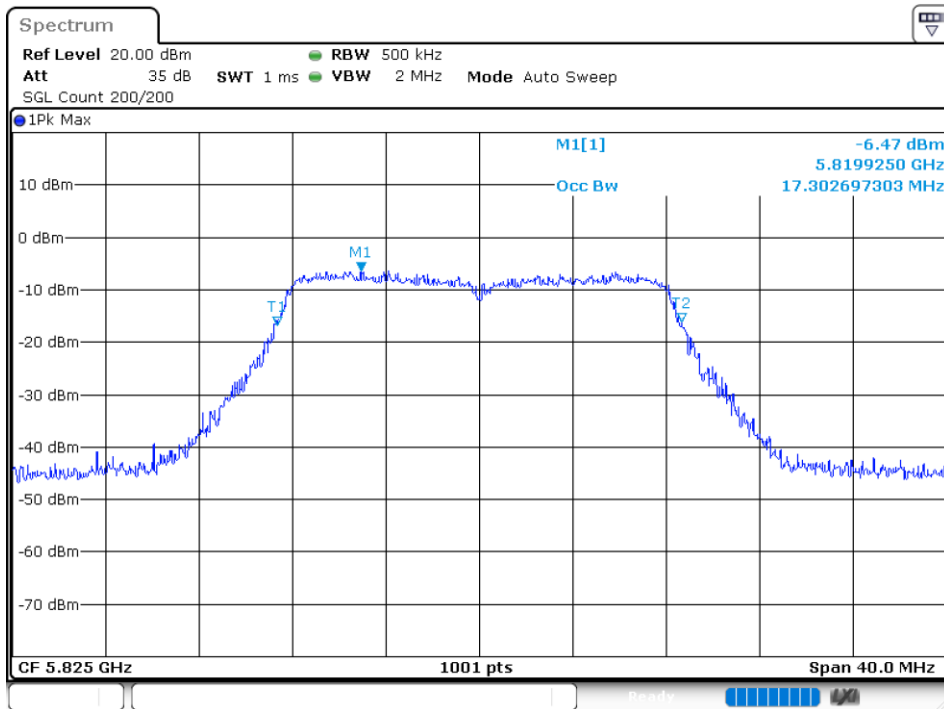

-26 dB BW NVNT 802.11a 5745MHz Ant 2

OBW NVNT 802.11a 5785MHz Ant 2

-26 dB BW NVNT 802.11a 5785MHz Ant 2

OBW NVNT 802.11a 5825MHz Ant 2

-26 dB BW NVNT 802.11a 5825MHz Ant 2

OBW NVNT 802.11ac20 5745MHz Ant 1