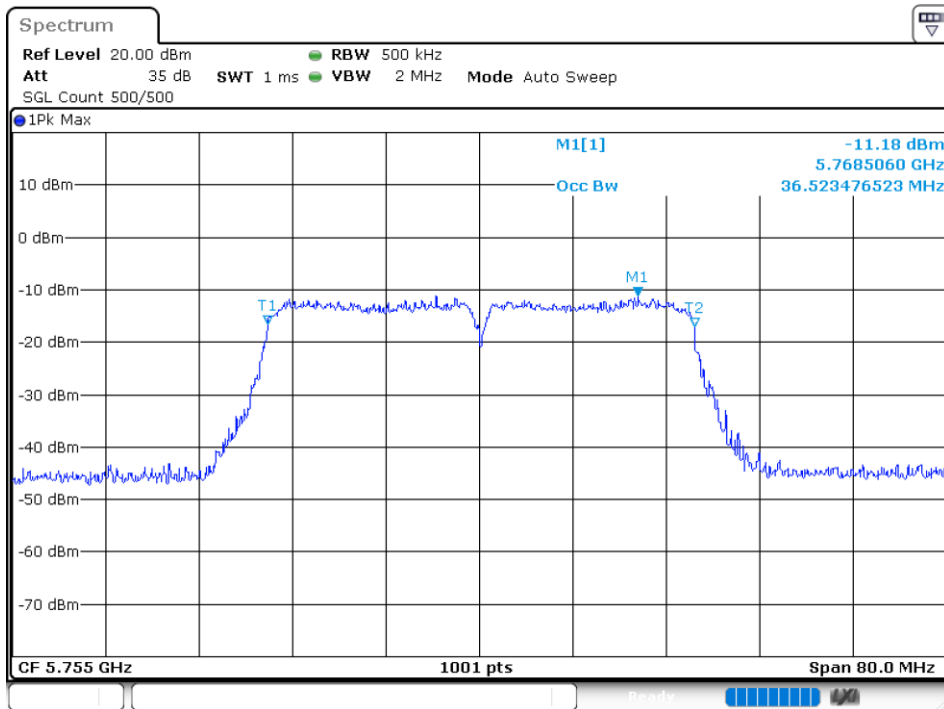

-26 dB BW NVNT 802.11ac40 5755MHz Ant 1

OBW NVNT 802.11ac40 5795MHz Ant 1

-26 dB BW NVNT 802.11ac40 5795MHz Ant 1

OBW NVNT 802.11ac40 5755MHz Ant 2

-26 dB BW NVNT 802.11ac40 5755MHz Ant 2

OBW NVNT 802.11ac40 5795MHz Ant 2