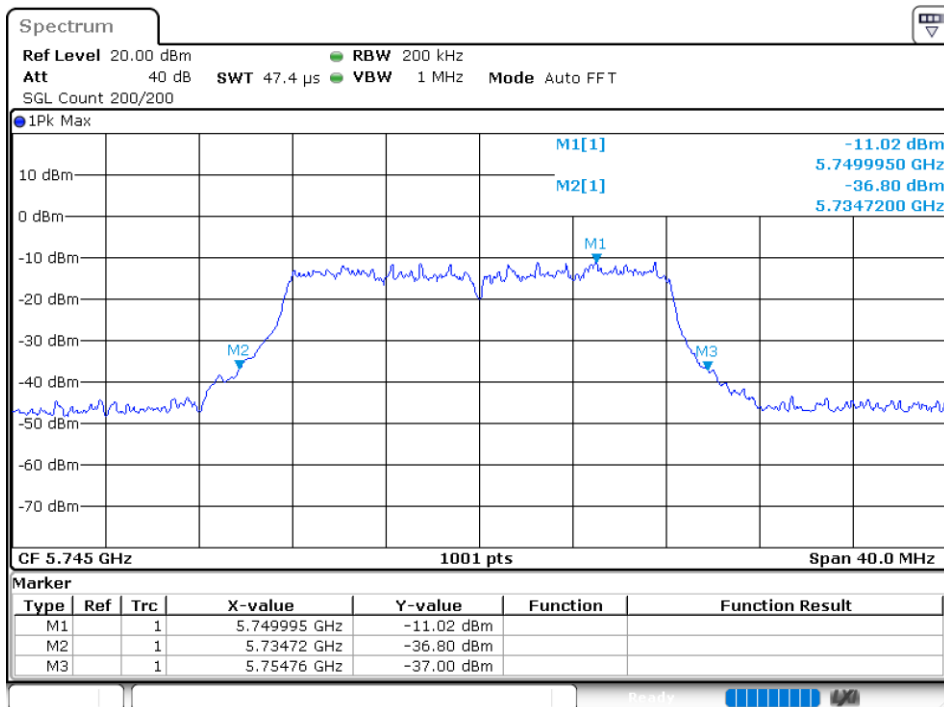

-26 dB BW NVNT 802.11a 5745MHz Ant 1