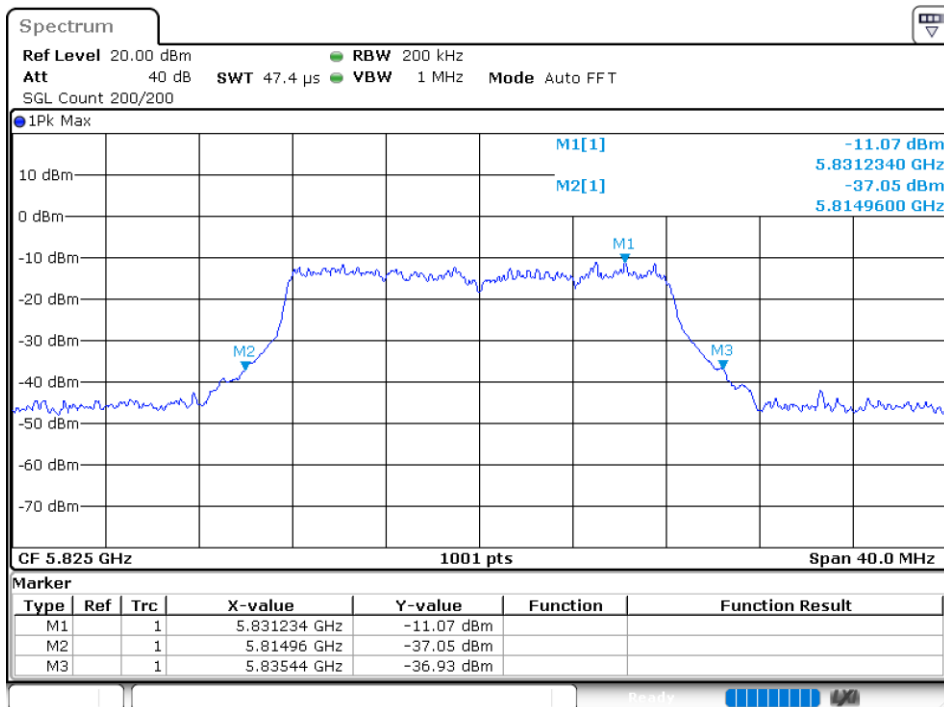

OBW NVNT 802.11a 5745MHz Ant 1

-26 dB BW NVNT 802.11a 5745MHz Ant 1

OBW NVNT 802.11a 5785MHz Ant 1

-26 dB BW NVNT 802.11a 5785MHz Ant 1

OBW NVNT 802.11a 5825MHz Ant 1

-26 dB BW NVNT 802.11a 5825MHz Ant 1

OBW NVNT 802.11a 5745MHz Ant 2

-26 dB BW NVNT 802.11a 5745MHz Ant 2

OBW NVNT 802.11a 5785MHz Ant 2

-26 dB BW NVNT 802.11a 5785MHz Ant 2

OBW NVNT 802.11a 5825MHz Ant 2

-26 dB BW NVNT 802.11a 5825MHz Ant 2

OBW NVNT 802.11ac20 5745MHz Ant 1