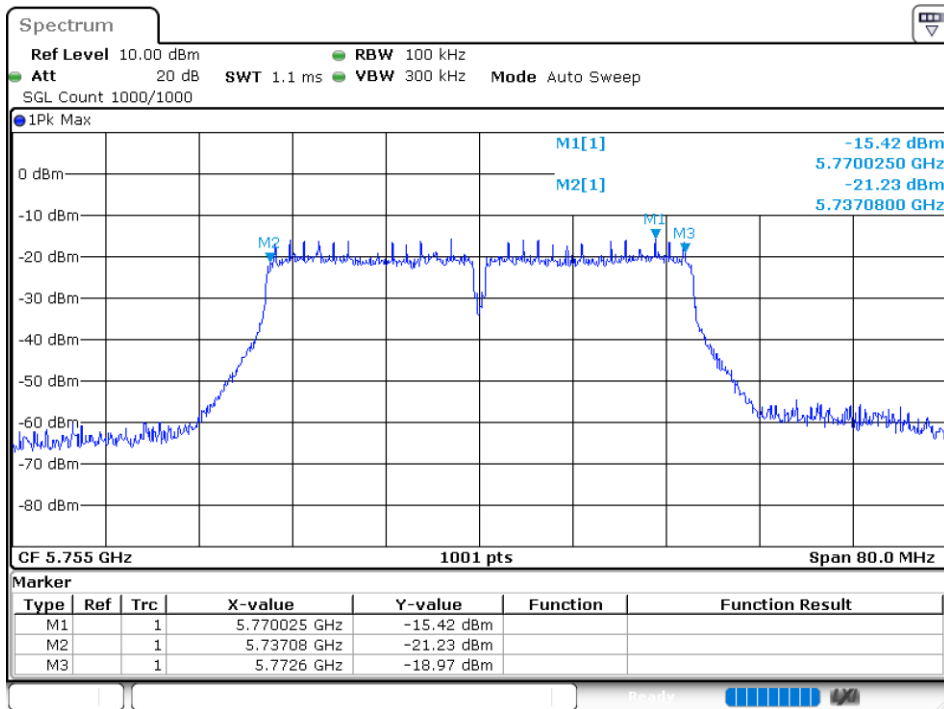

EBW NVNT 802.11n(HT20) 5825MHz Ant 1

EBW NVNT 802.11n(HT20) 5745MHz Ant 2

EBW NVNT 802.11n(HT20) 5785MHz Ant 2

EBW NVNT 802.11n(HT20) 5825MHz Ant 2

EBW NVNT 802.11n(HT40) 5755MHz Ant 1

EBW NVNT 802.11n(HT40) 5795MHz Ant 1