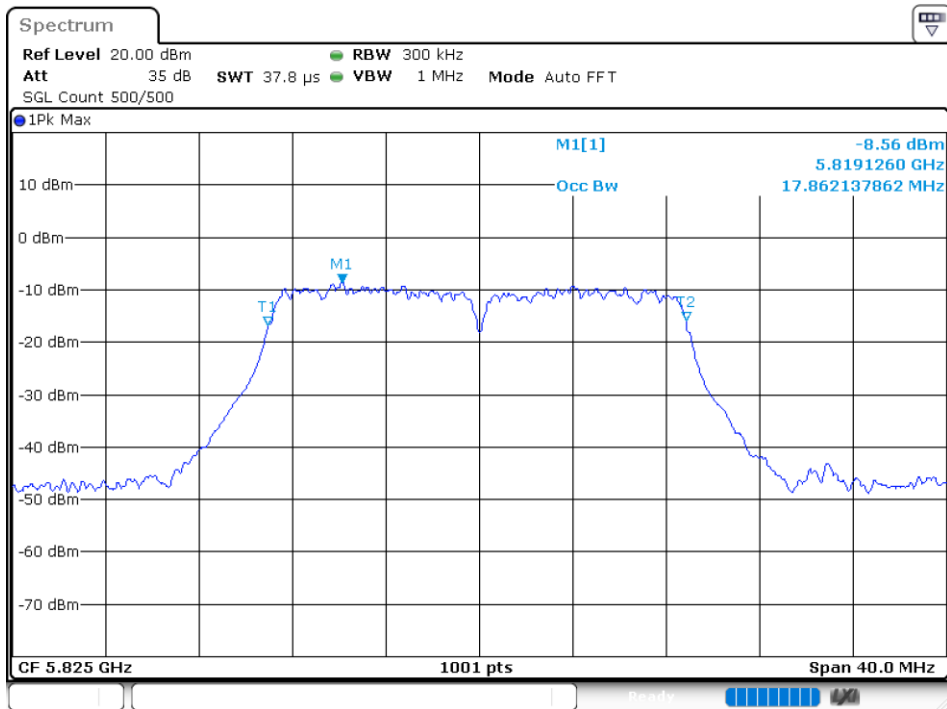

-26 dB BW NVNT 802.11n(HT20) 5745MHz Ant 1

OBW NVNT 802.11n(HT20) 5785MHz Ant 1

-26 dB BW NVNT 802.11n(HT20) 5785MHz Ant 1

OBW NVNT 802.11n(HT20) 5825MHz Ant 1

-26 dB BW NVNT 802.11n(HT20) 5825MHz Ant 1

OBW NVNT 802.11n(HT20) 5745MHz Ant 2

-26 dB BW NVNT 802.11n(HT20) 5745MHz Ant 2

OBW NVNT 802.11n(HT20) 5785MHz Ant 2

-26 dB BW NVNT 802.11n(HT20) 5785MHz Ant 2

OBW NVNT 802.11n(HT20) 5825MHz Ant 2

-26 dB BW NVNT 802.11n(HT20) 5825MHz Ant 2

OBW NVNT 802.11n(HT40) 5755MHz Ant 1

-26 dB BW NVNT 802.11n(HT40) 5755MHz Ant 1