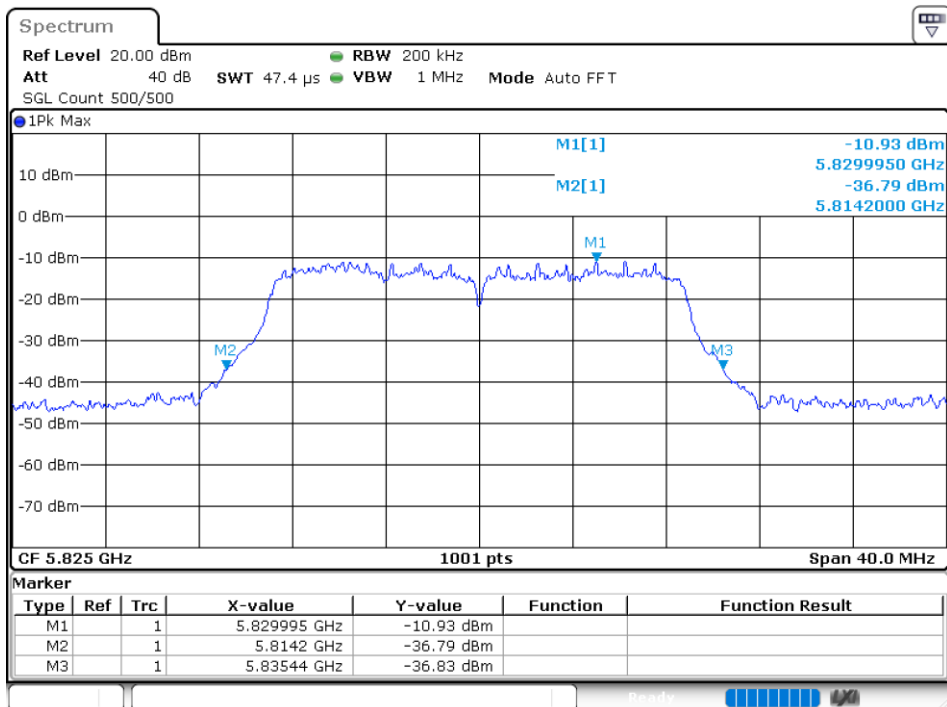

-26 dB BW NVNT 802.11n(HT20) 5745MHz Ant 1

OBW NVNT 802.11n(HT20) 5785MHz Ant 1

-26 dB BW NVNT 802.11n(HT20) 5785MHz Ant 1

OBW NVNT 802.11n(HT20) 5825MHz Ant 1

-26 dB BW NVNT 802.11n(HT20) 5825MHz Ant 1

OBW NVNT 802.11n(HT20) 5745MHz Ant 2

-26 dB BW NVNT 802.11n(HT20) 5745MHz Ant 2

OBW NVNT 802.11n(HT20) 5785MHz Ant 2

-26 dB BW NVNT 802.11n(HT20) 5785MHz Ant 2

OBW NVNT 802.11n(HT20) 5825MHz Ant 2

-26 dB BW NVNT 802.11n(HT20) 5825MHz Ant 2

OBW NVNT 802.11n(HT40) 5755MHz Ant 1