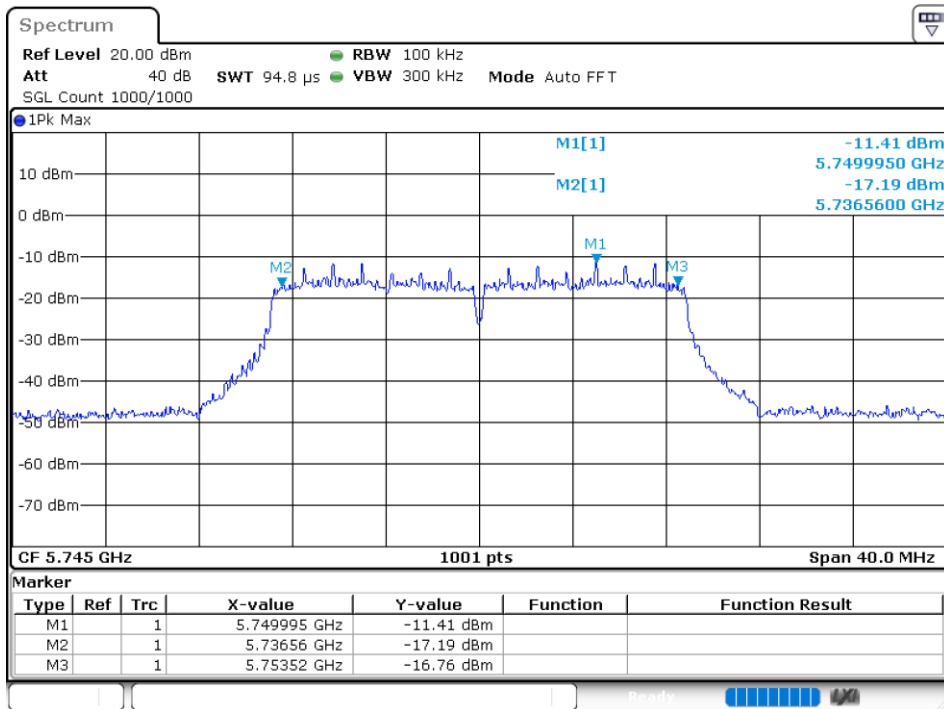

EBW NVNT 802.11ac40 5755MHz Ant 2

EBW NVNT 802.11ac40 5795MHz Ant 2

EBW NVNT 802.11ac80 5775MHz Ant 1

EBW NVNT 802.11ac80 5775MHz Ant 2

EBW NVNT 802.11n(HT20) 5745MHz Ant 1

EBW NVNT 802.11n(HT20) 5785MHz Ant 1

EBW NVNT 802.11n(HT20) 5825MHz Ant 1

EBW NVNT 802.11n(HT20) 5745MHz Ant 2

EBW NVNT 802.11n(HT20) 5785MHz Ant 2

EBW NVNT 802.11n(HT20) 5825MHz Ant 2

EBW NVNT 802.11n(HT40) 5755MHz Ant 1

EBW NVNT 802.11n(HT40) 5795MHz Ant 1