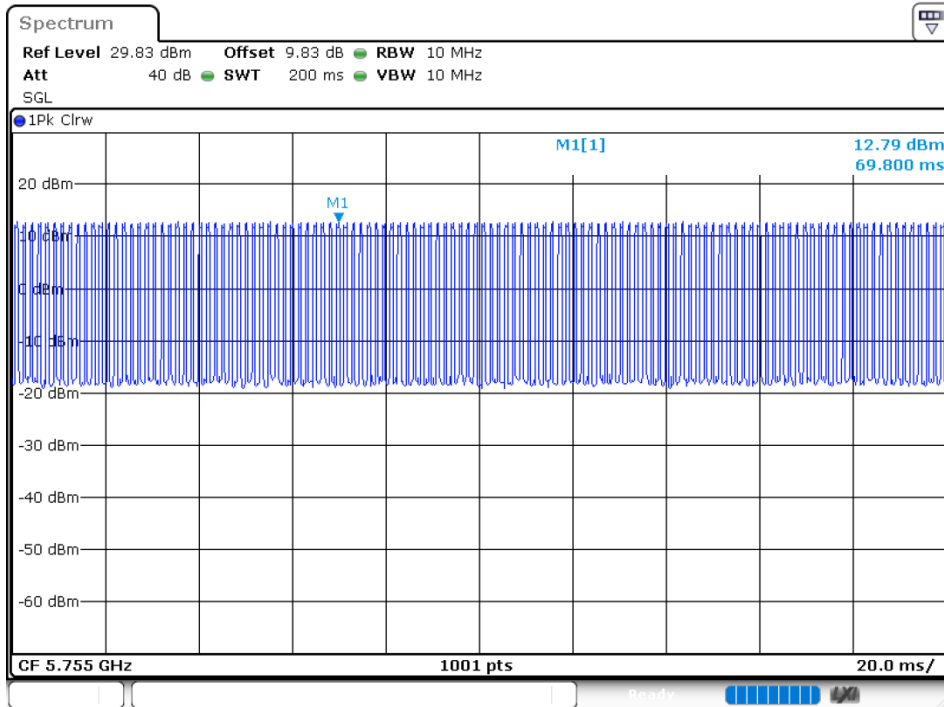

Duty Cycle NVNT 802.11n(HT20) 5785MHz Ant 2

Duty Cycle NVNT 802.11n(HT20) 5825MHz Ant 2

Duty Cycle NVNT 802.11n(HT40) 5755MHz Ant 1

Duty Cycle NVNT 802.11n(HT40) 5795MHz Ant 1

Duty Cycle NVNT 802.11n(HT40) 5755MHz Ant 2