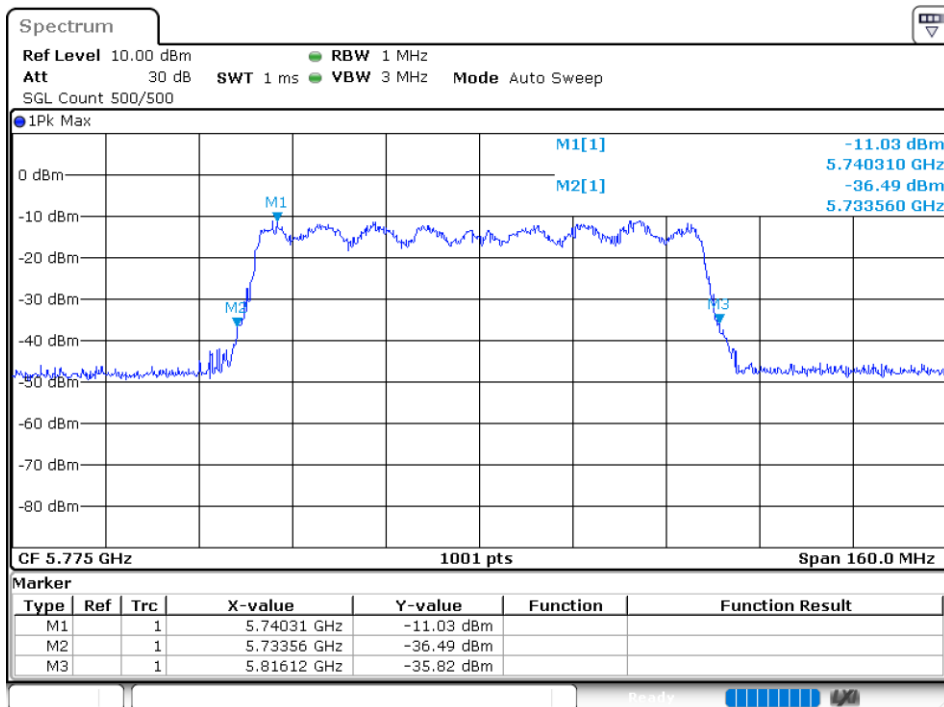

-26 dB BW NVNT 802.11ac80 5775MHz Ant 1