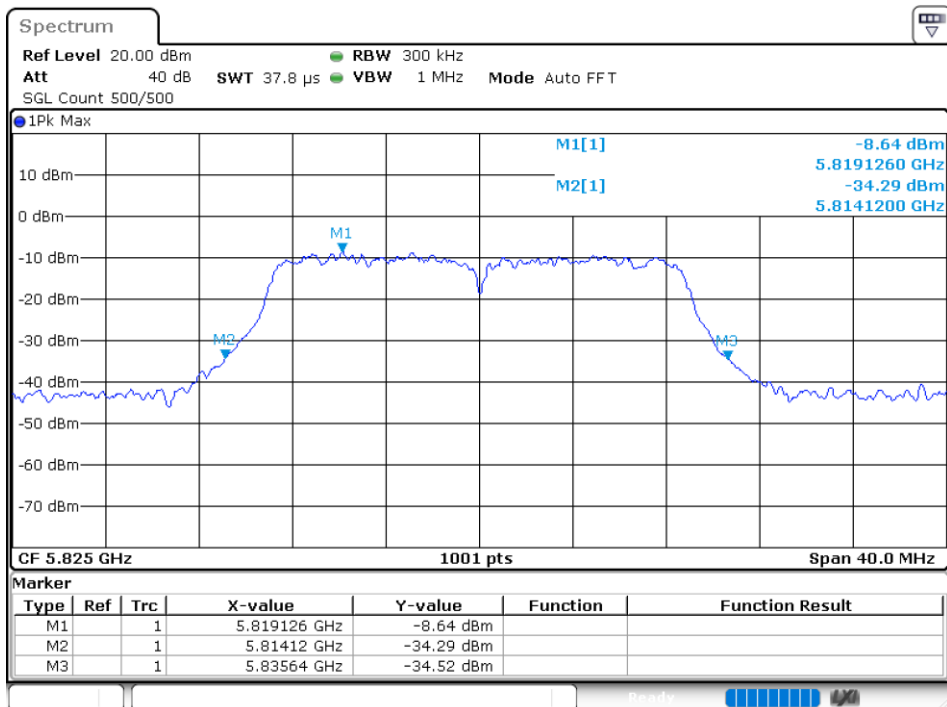

-26 dB BW NVNT 802.11ac20 5745MHz Ant 2

OBW NVNT 802.11ac20 5785MHz Ant 2

-26 dB BW NVNT 802.11ac20 5785MHz Ant 2

OBW NVNT 802.11ac20 5825MHz Ant 2

-26 dB BW NVNT 802.11ac20 5825MHz Ant 2

OBW NVNT 802.11ac40 5755MHz Ant 1