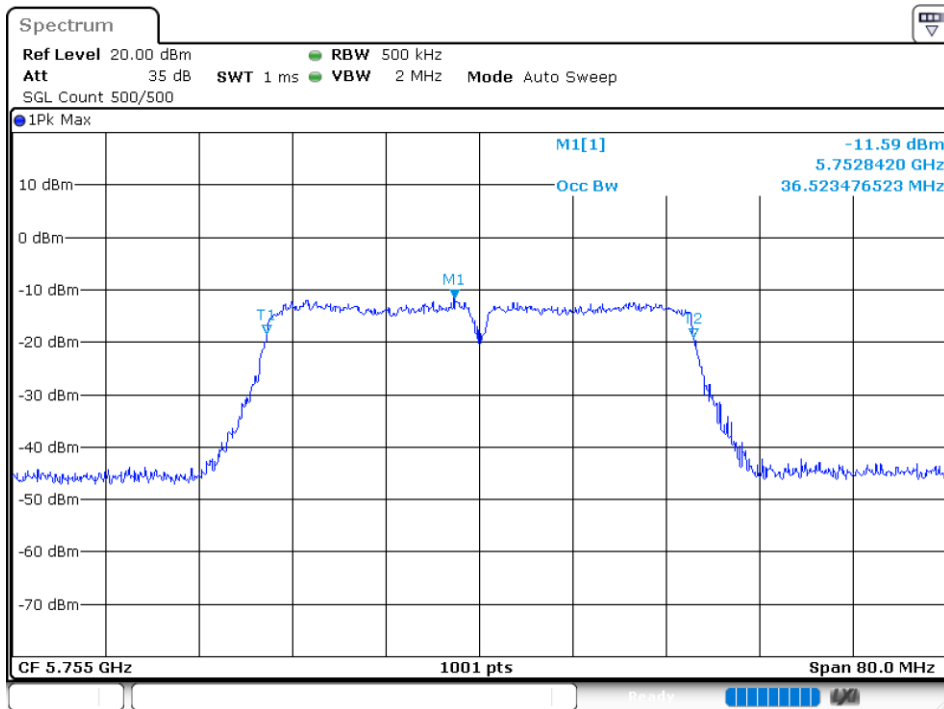

-26 dB BW NVNT 802.11ac20 5745MHz Ant 2

OBW NVNT 802.11ac20 5785MHz Ant 2

-26 dB BW NVNT 802.11ac20 5785MHz Ant 2

OBW NVNT 802.11ac20 5825MHz Ant 2

-26 dB BW NVNT 802.11ac20 5825MHz Ant 2

OBW NVNT 802.11ac40 5755MHz Ant 1