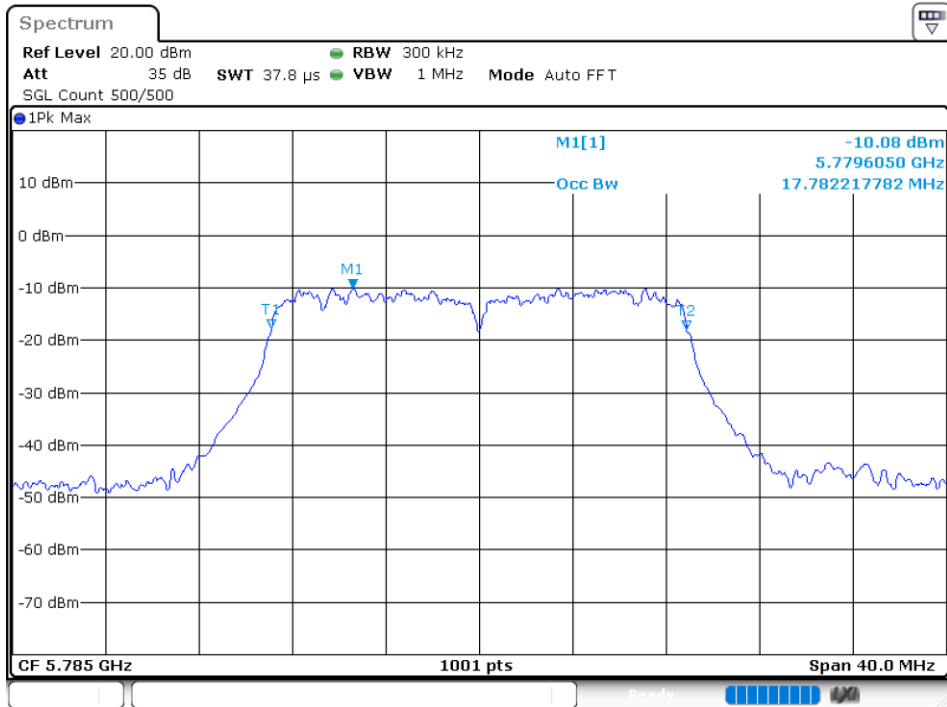

-26 dB BW NVNT 802.11a 5745MHz Ant 2

OBW NVNT 802.11a 5785MHz Ant 2

-26 dB BW NVNT 802.11a 5785MHz Ant 2

OBW NVNT 802.11a 5825MHz Ant 2

-26 dB BW NVNT 802.11a 5825MHz Ant 2

OBW NVNT 802.11ac20 5745MHz Ant 1

-26 dB BW NVNT 802.11ac20 5745MHz Ant 1

OBW NVNT 802.11ac20 5785MHz Ant 1

-26 dB BW NVNT 802.11ac20 5785MHz Ant 1

OBW NVNT 802.11ac20 5825MHz Ant 1

-26 dB BW NVNT 802.11ac20 5825MHz Ant 1

OBW NVNT 802.11ac20 5745MHz Ant 2