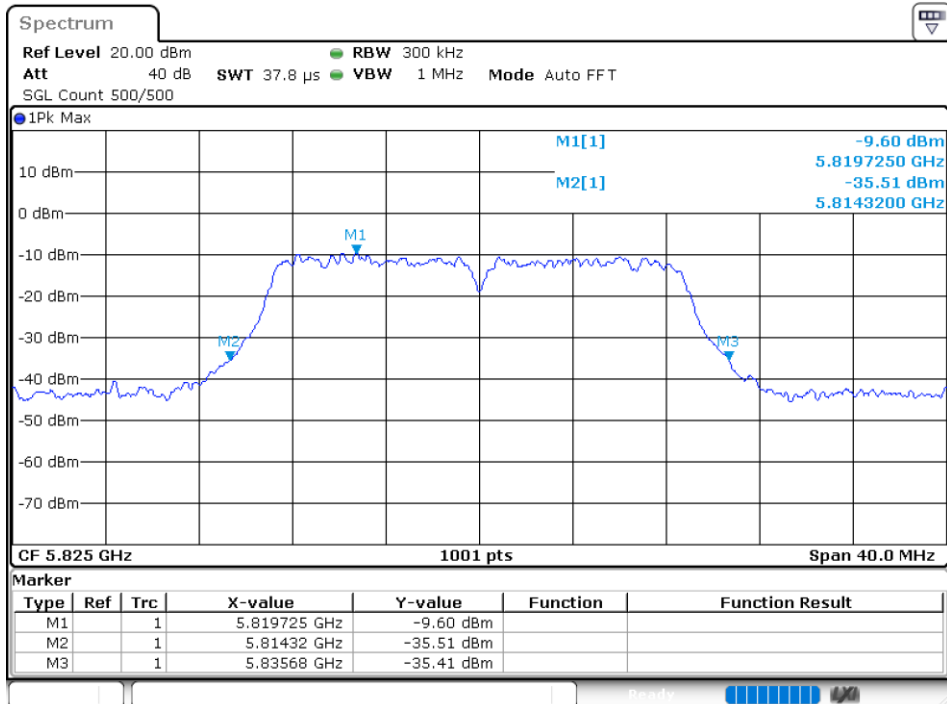

-26 dB BW NVNT 802.11ac20 5745MHz Ant 1

OBW NVNT 802.11ac20 5785MHz Ant 1

-26 dB BW NVNT 802.11ac20 5785MHz Ant 1

OBW NVNT 802.11ac20 5825MHz Ant 1

-26 dB BW NVNT 802.11ac20 5825MHz Ant 1

OBW NVNT 802.11ac20 5745MHz Ant 2

-26 dB BW NVNT 802.11ac20 5745MHz Ant 2

OBW NVNT 802.11ac20 5785MHz Ant 2

-26 dB BW NVNT 802.11ac20 5785MHz Ant 2

OBW NVNT 802.11ac20 5825MHz Ant 2

-26 dB BW NVNT 802.11ac20 5825MHz Ant 2

OBW NVNT 802.11ac40 5755MHz Ant 1