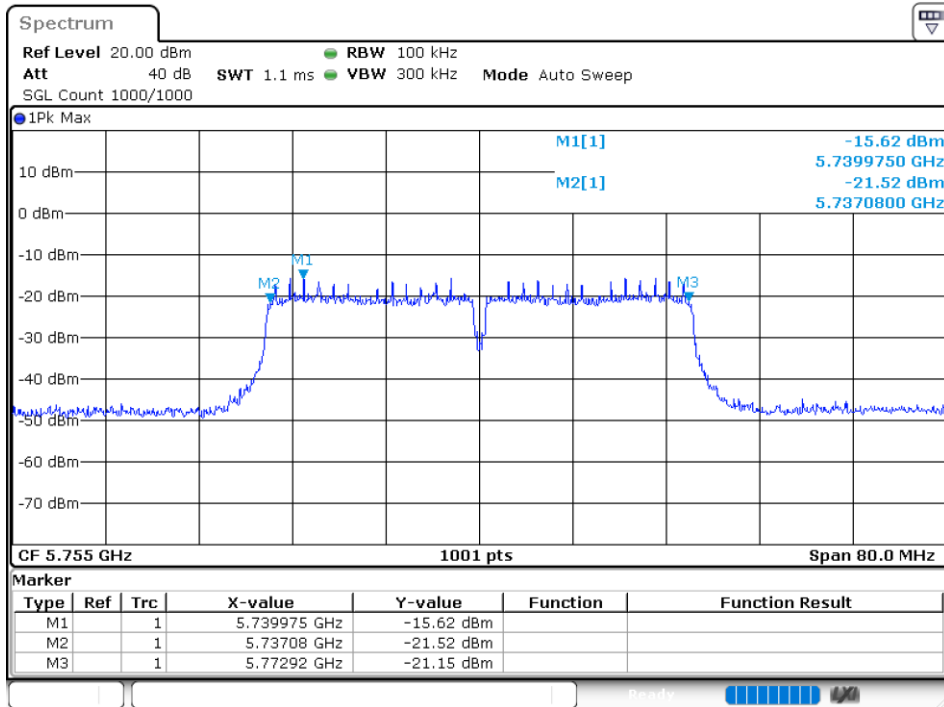

EBW NVNT 802.11ac20 5785MHz Ant 1

EBW NVNT 802.11ac20 5825MHz Ant 1

EBW NVNT 802.11ac20 5745MHz Ant 2

EBW NVNT 802.11ac20 5785MHz Ant 2

EBW NVNT 802.11ac20 5825MHz Ant 2

EBW NVNT 802.11ac40 5755MHz Ant 1

EBW NVNT 802.11ac40 5795MHz Ant 1

EBW NVNT 802.11ac40 5755MHz Ant 2

EBW NVNT 802.11ac40 5795MHz Ant 2

EBW NVNT 802.11ac80 5775MHz Ant 1

EBW NVNT 802.11ac80 5775MHz Ant 2

EBW NVNT 802.11n(HT20) 5745MHz Ant 1

EBW NVNT 802.11n(HT20) 5785MHz Ant 1