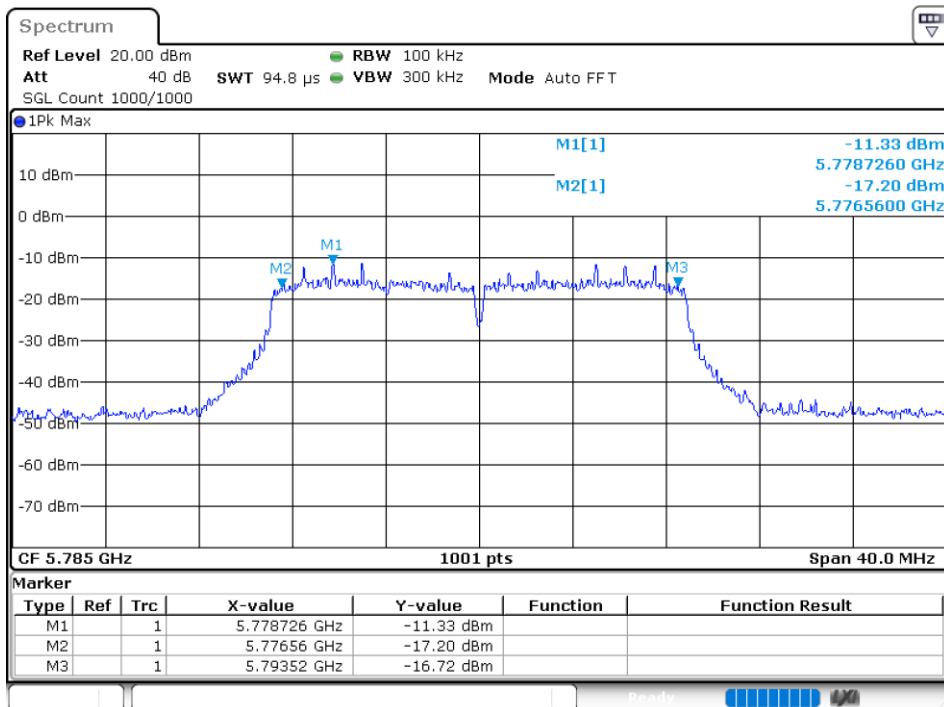

EBW NVNT 802.11ac40 5755MHz Ant 2

EBW NVNT 802.11ac40 5795MHz Ant 2

EBW NVNT 802.11ac80 5775MHz Ant 1

EBW NVNT 802.11ac80 5775MHz Ant 2

EBW NVNT 802.11n(HT20) 5745MHz Ant 1

EBW NVNT 802.11n(HT20) 5785MHz Ant 1

EBW NVNT 802.11n(HT20) 5825MHz Ant 1

EBW NVNT 802.11n(HT20) 5745MHz Ant 2

EBW NVNT 802.11n(HT20) 5785MHz Ant 2

EBW NVNT 802.11n(HT20) 5825MHz Ant 2

EBW NVNT 802.11n(HT40) 5755MHz Ant 1

EBW NVNT 802.11n(HT40) 5795MHz Ant 1