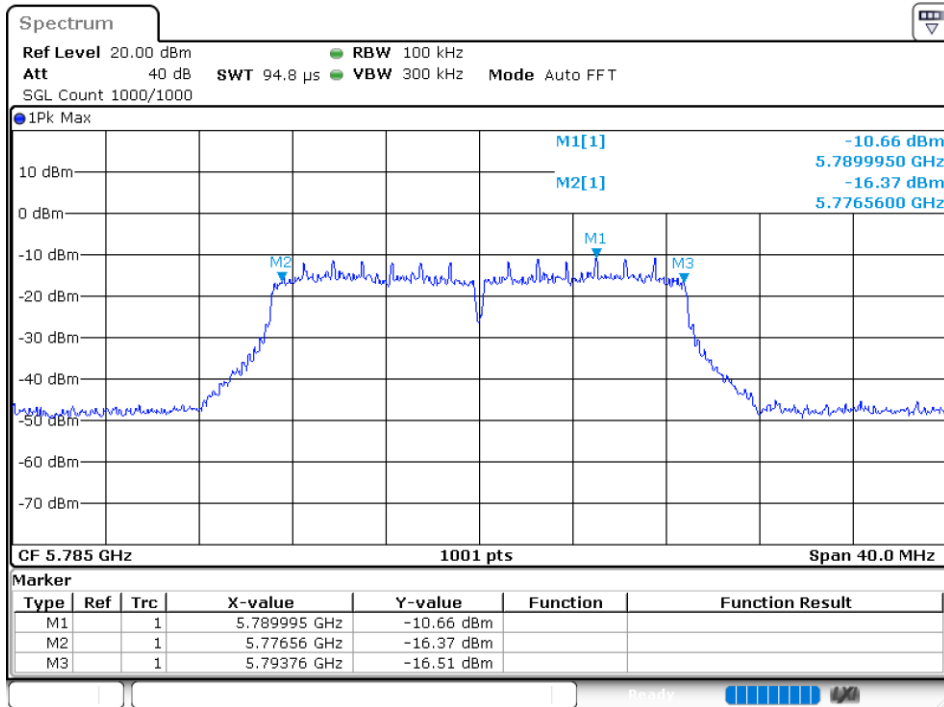

EBW NVNT 802.11ac40 5755MHz Ant 2

EBW NVNT 802.11ac40 5795MHz Ant 2

EBW NVNT 802.11ac80 5775MHz Ant 1

EBW NVNT 802.11ac80 5775MHz Ant 2

EBW NVNT 802.11n(HT20) 5745MHz Ant 1

EBW NVNT 802.11n(HT20) 5785MHz Ant 1

EBW NVNT 802.11n(HT20) 5825MHz Ant 1

EBW NVNT 802.11n(HT20) 5745MHz Ant 2

EBW NVNT 802.11n(HT20) 5785MHz Ant 2

EBW NVNT 802.11n(HT20) 5825MHz Ant 2

EBW NVNT 802.11n(HT40) 5755MHz Ant 1

EBW NVNT 802.11n(HT40) 5795MHz Ant 1