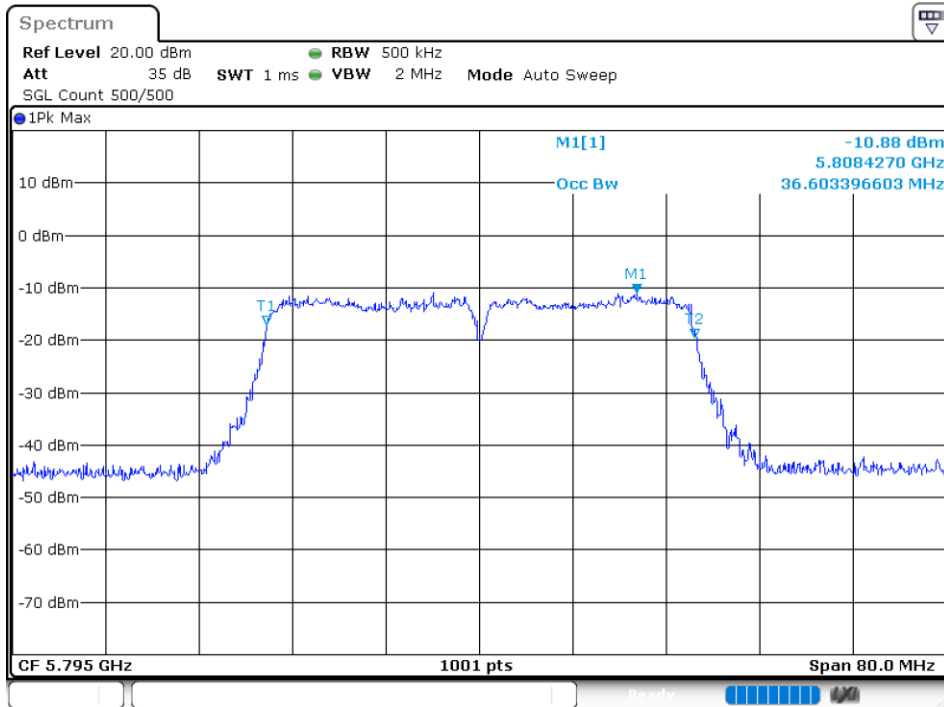

-26 dB BW NVNT 802.11ac40 5755MHz Ant 1

OBW NVNT 802.11ac40 5795MHz Ant 1

-26 dB BW NVNT 802.11ac40 5795MHz Ant 1

OBW NVNT 802.11ac40 5755MHz Ant 2

-26 dB BW NVNT 802.11ac40 5755MHz Ant 2

OBW NVNT 802.11ac40 5795MHz Ant 2