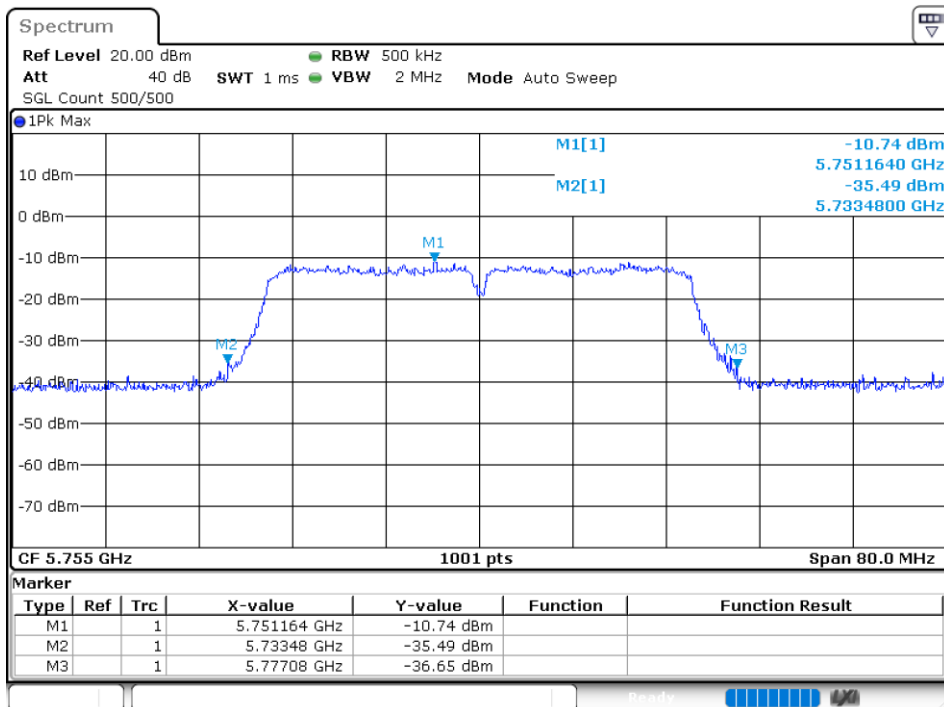

-26 dB BW NVNT 802.11ac40 5755MHz Ant 1

OBW NVNT 802.11ac40 5795MHz Ant 1

-26 dB BW NVNT 802.11ac40 5795MHz Ant 1

OBW NVNT 802.11ac40 5755MHz Ant 2

-26 dB BW NVNT 802.11ac40 5755MHz Ant 2

OBW NVNT 802.11ac40 5795MHz Ant 2