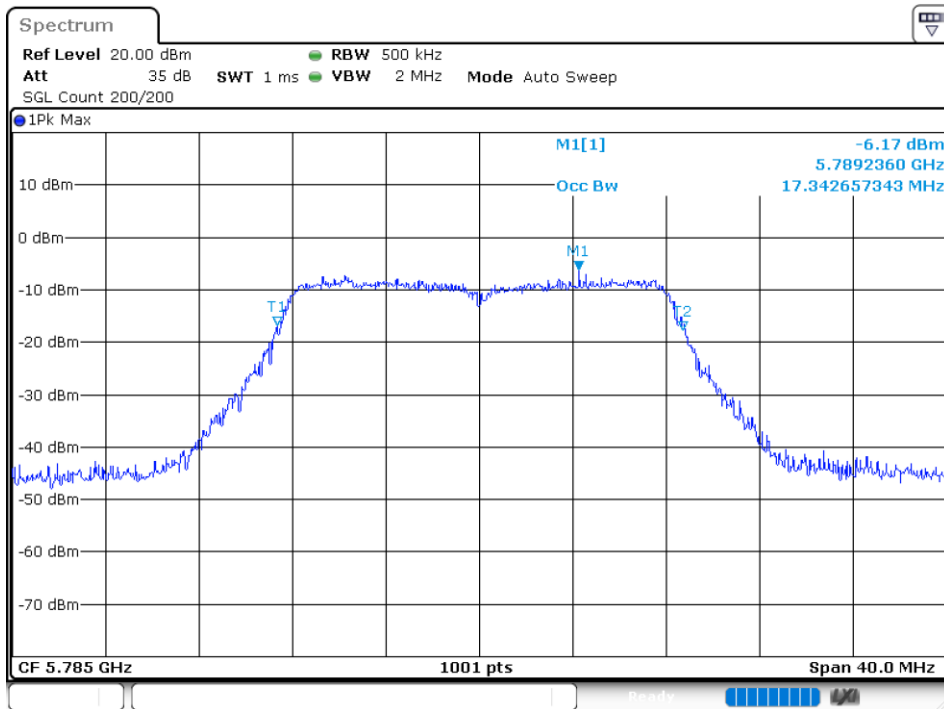

OBW NVNT 802.11a 5785MHz Ant 1