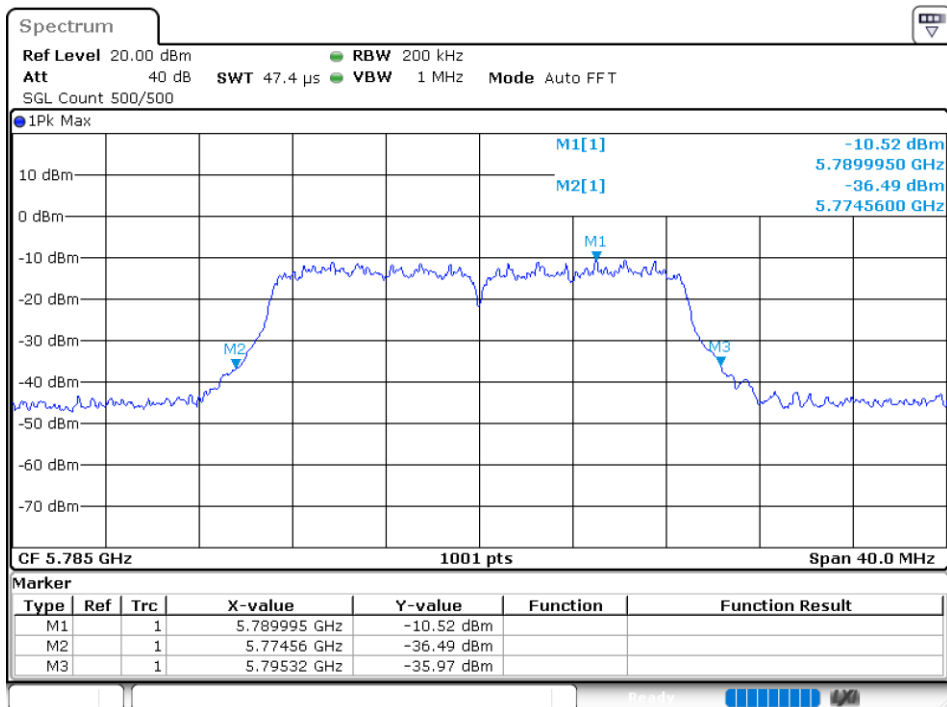

-26 dB BW NVNT 802.11ac20 5785MHz Ant 1