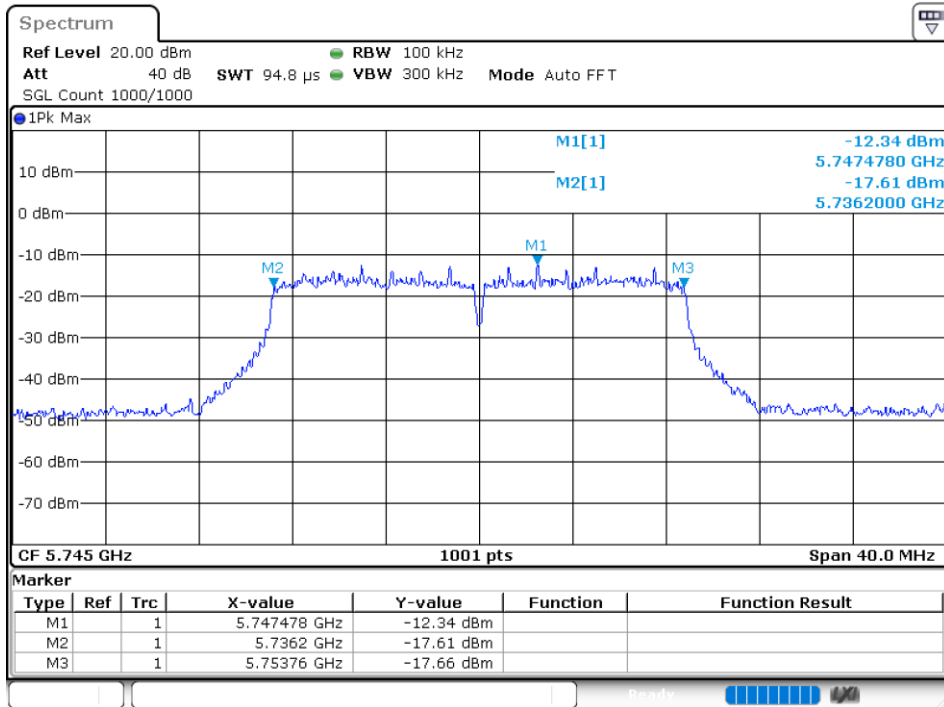

EBW NVNT 802.11a 5745MHz Ant 1

EBW NVNT 802.11a 5785MHz Ant 1

EBW NVNT 802.11a 5825MHz Ant 1

EBW NVNT 802.11a 5745MHz Ant 2

EBW NVNT 802.11a 5785MHz Ant 2

EBW NVNT 802.11a 5825MHz Ant 2

EBW NVNT 802.11ac20 5745MHz Ant 1

EBW NVNT 802.11ac20 5785MHz Ant 1

EBW NVNT 802.11ac20 5825MHz Ant 1

EBW NVNT 802.11ac20 5745MHz Ant 2

EBW NVNT 802.11ac20 5785MHz Ant 2

EBW NVNT 802.11ac20 5825MHz Ant 2

EBW NVNT 802.11ac40 5755MHz Ant 1

EBW NVNT 802.11ac40 5795MHz Ant 1