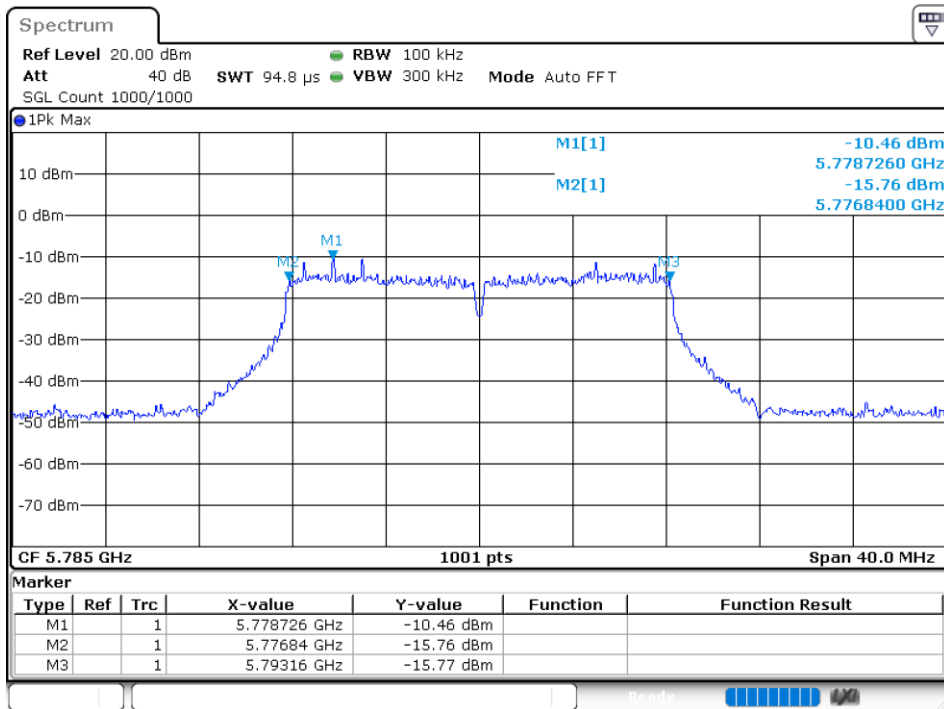

EBW NVNT 802.11a 5745MHz Ant 1

EBW NVNT 802.11a 5785MHz Ant 1

EBW NVNT 802.11a 5825MHz Ant 1

EBW NVNT 802.11a 5745MHz Ant 2

EBW NVNT 802.11a 5785MHz Ant 2

EBW NVNT 802.11a 5825MHz Ant 2

EBW NVNT 802.11ac20 5745MHz Ant 1

EBW NVNT 802.11ac20 5785MHz Ant 1

EBW NVNT 802.11ac20 5825MHz Ant 1

EBW NVNT 802.11ac20 5745MHz Ant 2

EBW NVNT 802.11ac20 5785MHz Ant 2

EBW NVNT 802.11ac20 5825MHz Ant 2

EBW NVNT 802.11ac40 5755MHz Ant 1

EBW NVNT 802.11ac40 5795MHz Ant 1