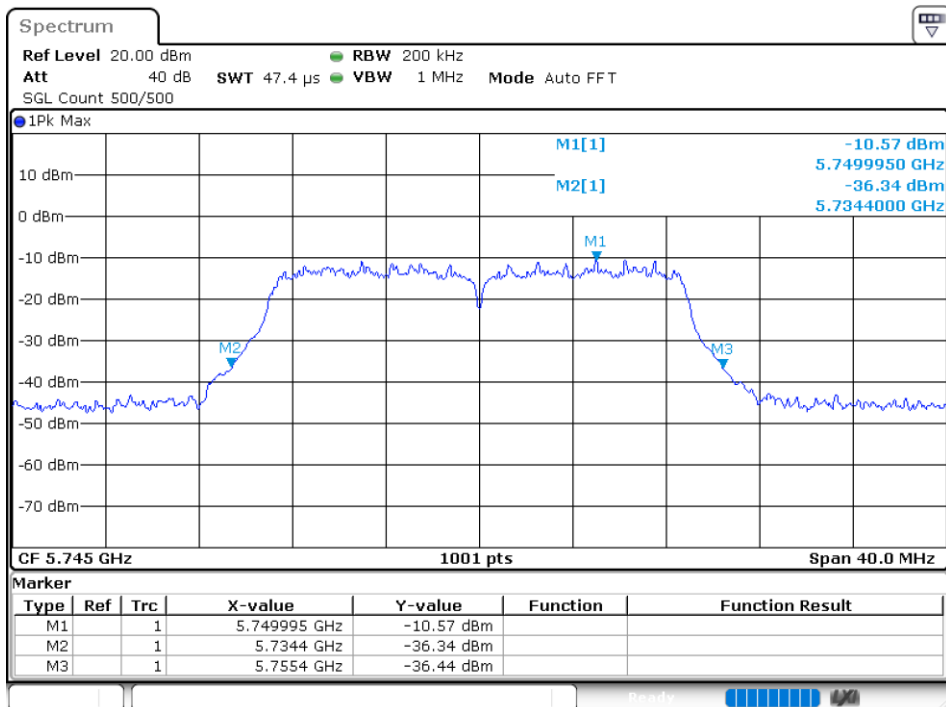

-26 dB BW NVNT 802.11ac20 5745MHz Ant 1