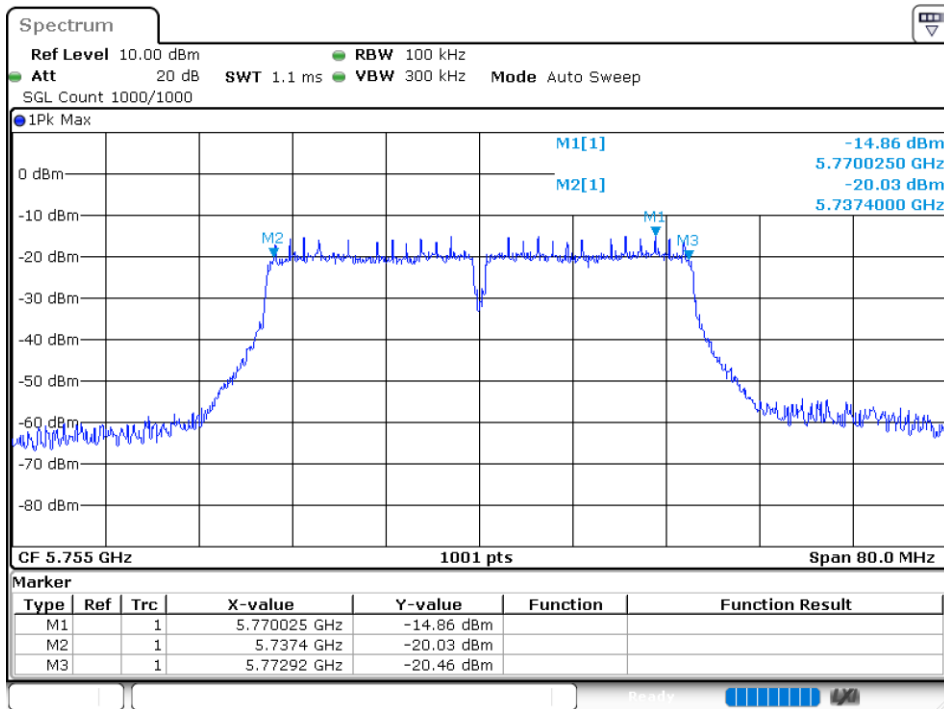

EBW NVNT 802.11n(HT40) 5755MHz Ant 2