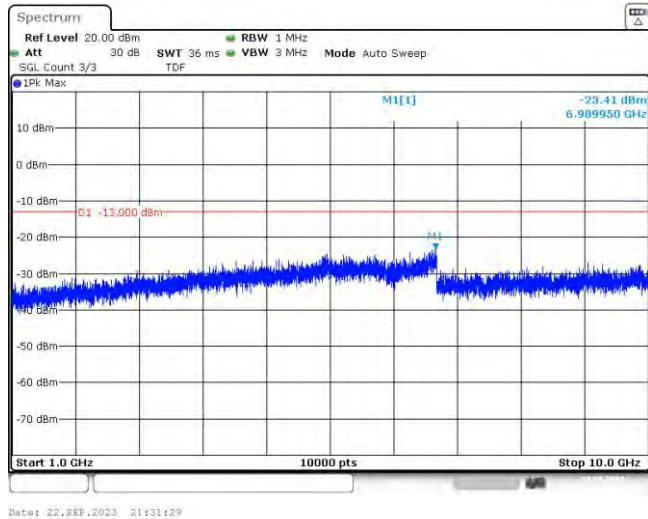

Band5-5MHz-QPSK-20425-25RB#0-Range1:30~1000MHz

Band5-5MHz-QPSK-20425-25RB#0-Range2:1000~10000MHz

Band5-5MHz-QPSK-20525-25RB#0-Range1:30~1000MHz

Band5-5MHz-QPSK-20525-25RB#0-Range2:1000~10000MHz

Band5-5MHz-QPSK-20625-25RB#0-Range1:30~1000MHz