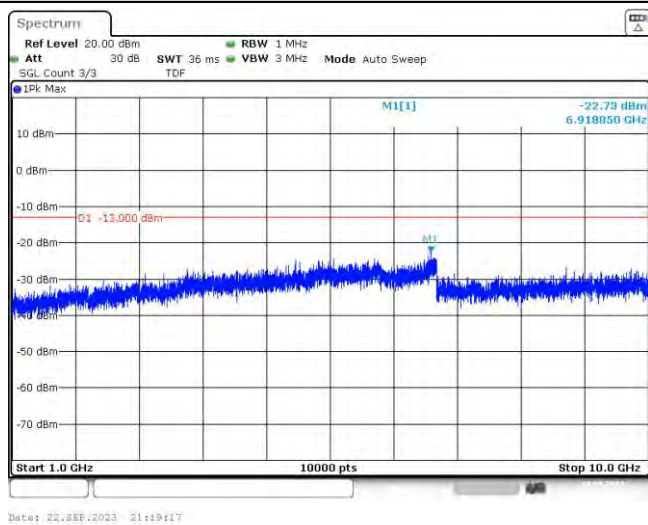

Band5-3MHz-QPSK-20525-15RB#0-Range1:30~1000MHz

Band5-3MHz-QPSK-20525-15RB#0-Range2:1000~10000MHz

Band5-3MHz-QPSK-20635-15RB#0-Range1:30~1000MHz

Band5-3MHz-QPSK-20635-15RB#0-Range2:1000~10000MHz

Band5-3MHz-16QAM-20415-15RB#0-Range1:30~1000MHz