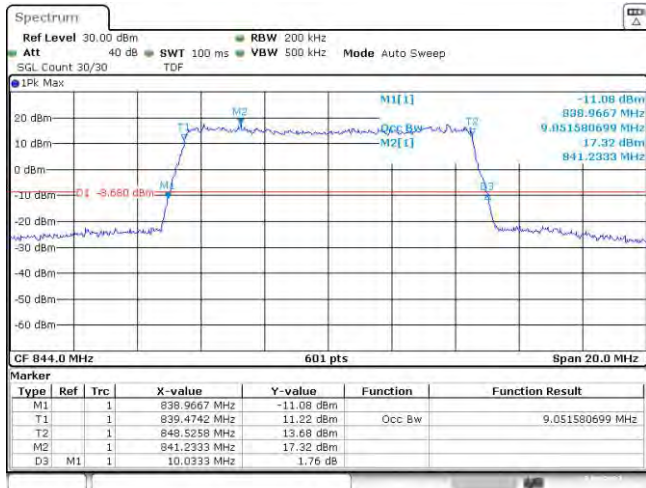

Date: 22.08.2023 21:41:53