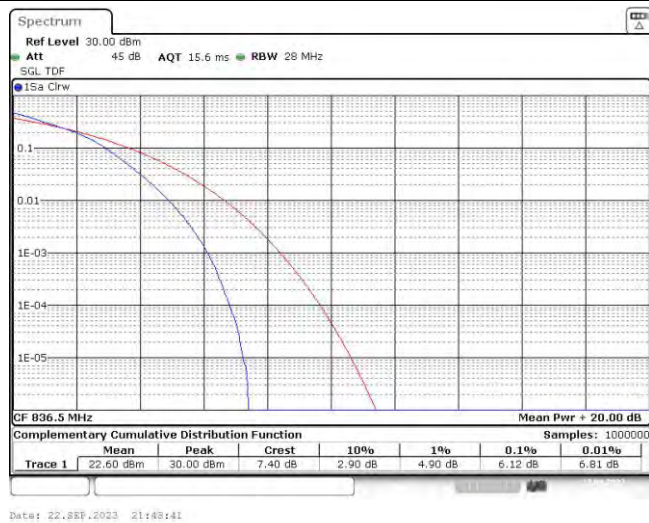

Band5-10MHz-16QAM-20525-50RB#0