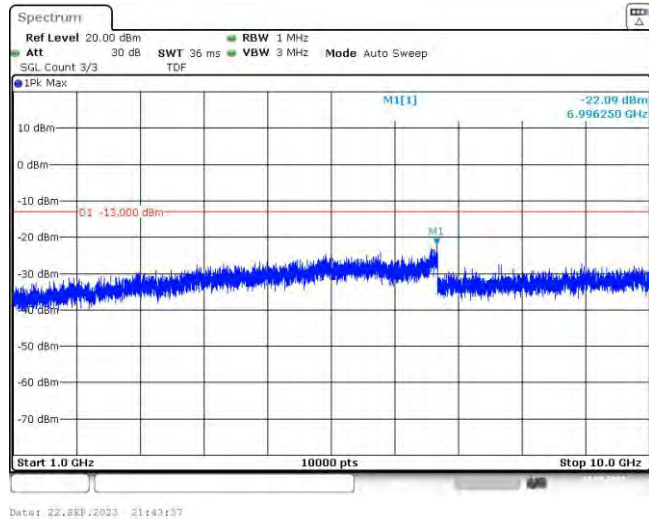

Band5-10MHz-QPSK-20525-50RB#0-Range2:1000~10000MHz