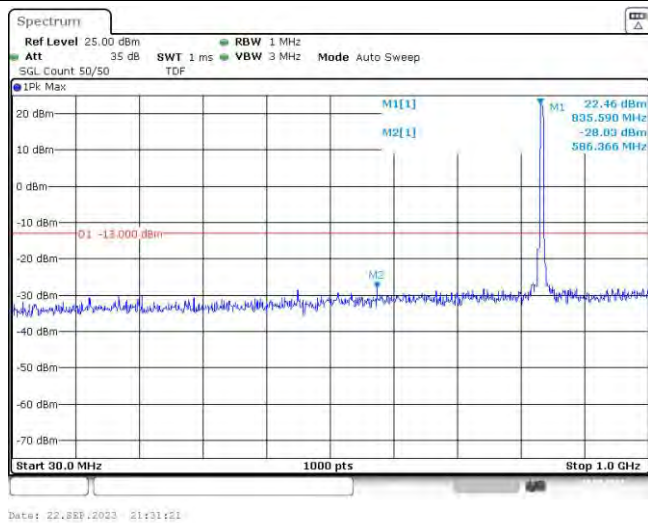

Band5-5MHz-QPSK-20525-25RB#0-Range1:30~1000MHz