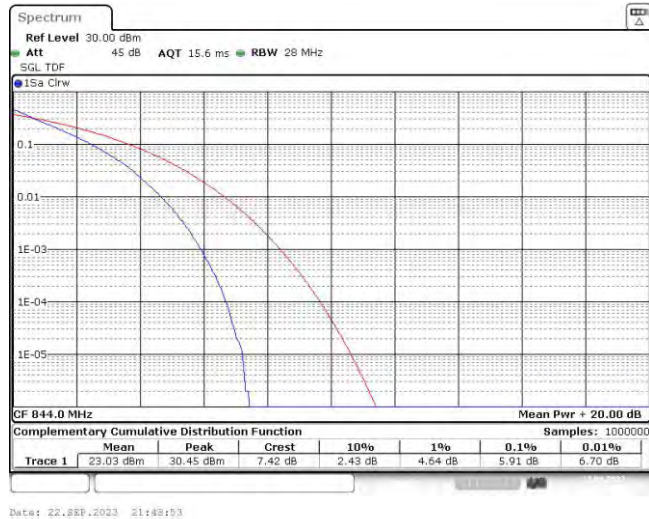

Band5-5MHz-16QAM-20425-25RB#0

Band5-5MHz-16QAM-20525-25RB#0

Band5-5MHz-16QAM-20625-25RB#0

Band5-10MHz-QPSK-20450-50RB#0

Band5-10MHz-QPSK-20525-50RB#0

Band5-10MHz-QPSK-20600-50RB#0

Band5-10MHz-16QAM-20450-50RB#0