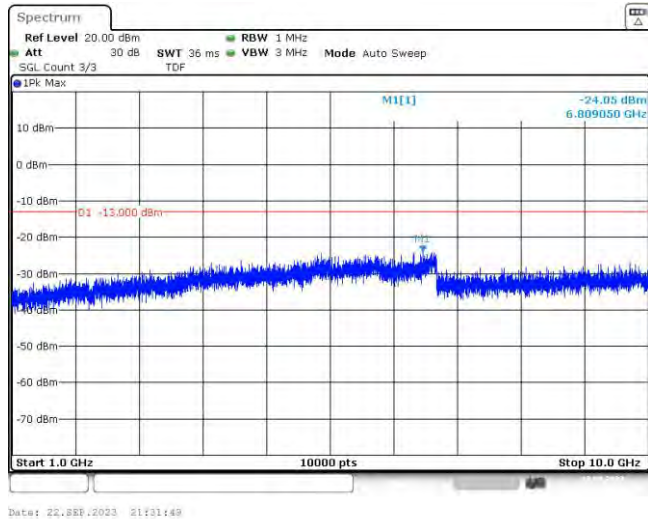

Band5-5MHz-QPSK-20625-25RB#0-Range2:1000~10000MHz

Band5-5MHz-16QAM-20425-25RB#0-Range1:30~1000MHz

Band5-5MHz-16QAM-20425-25RB#0-Range2:1000~10000MHz

Band5-5MHz-16QAM-20525-25RB#0-Range1:30~1000MHz

Band5-5MHz-16QAM-20525-25RB#0-Range2:1000~10000MHz