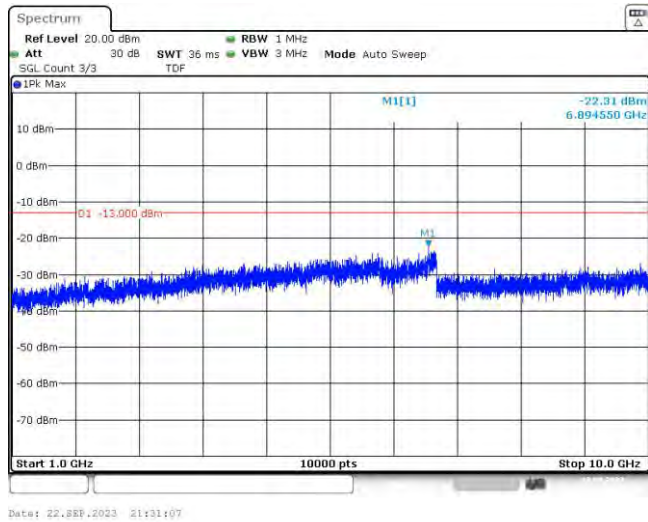

Band5-5MHz-16QAM-20425-25RB#0-Range2:1000~10000MHz