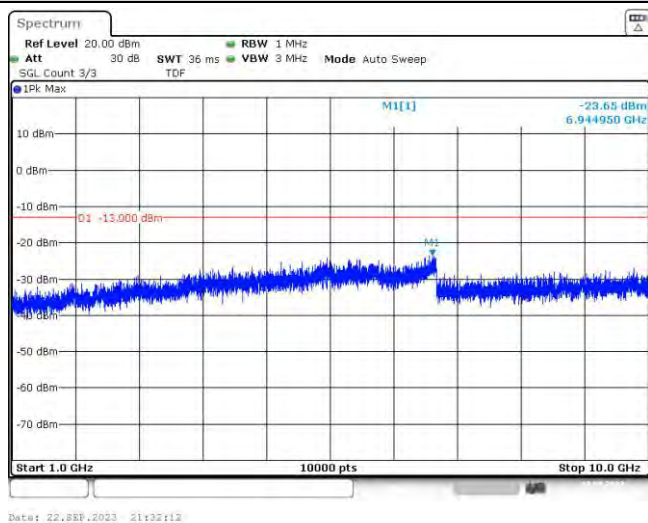

Band5-5MHz-QPSK-20625-25RB#0-Range2:1000~10000MHz