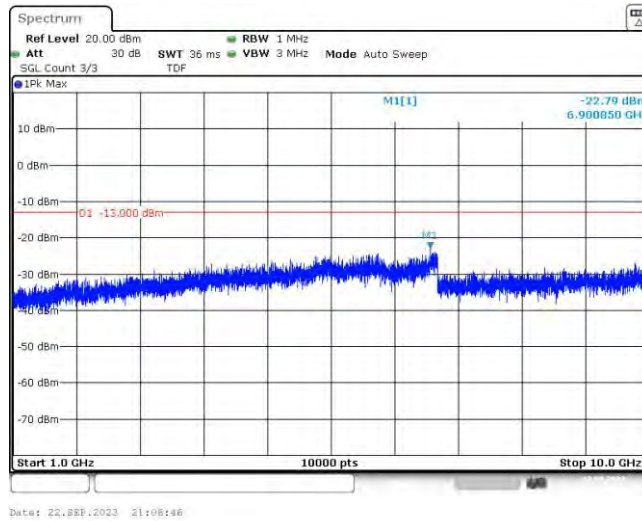

Test Graphs

Band5-1.4MHz-QPSK-20407-6RB#0-Range1:30~1000MHz

Band5-1.4MHz-QPSK-20407-6RB#0-Range2:1000~10000MHz

Band5-1.4MHz-QPSK-20525-6RB#0-Range1:30~1000MHz

Band5-1.4MHz-QPSK-20525-6RB#0-Range2:1000~10000MHz