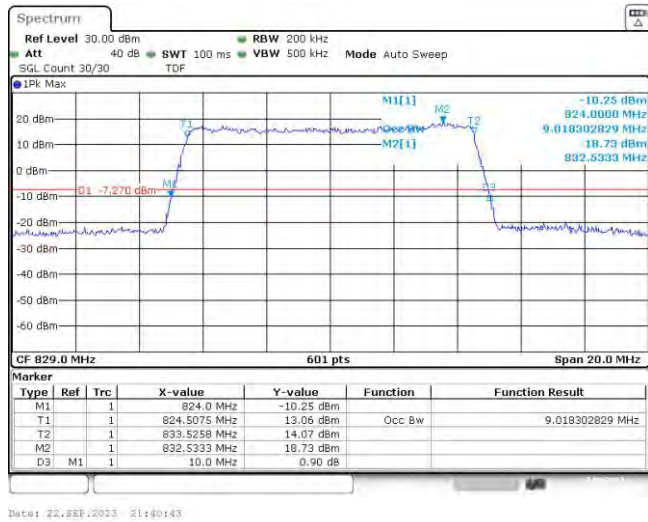

Band5-5MHz-16QAM-20425-25RB#0

Band5-5MHz-16QAM-20525-25RB#0

Band5-5MHz-16QAM-20625-25RB#0

Band5-10MHz-QPSK-20450-50RB#0

Band5-10MHz-QPSK-20525-50RB#0

Band5-10MHz-QPSK-20600-50RB#0

Band5-10MHz-16QAM-20450-50RB#0