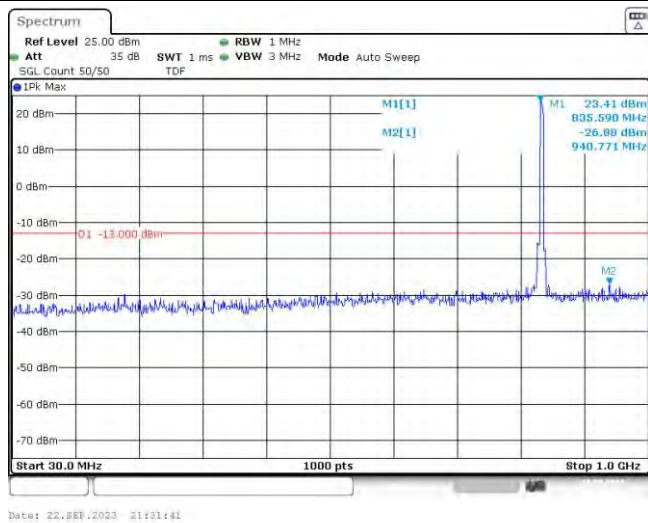

Band5-5MHz-QPSK-20625-25RB#0-Range2:1000~10000MHz

Band5-5MHz-16QAM-20425-25RB#0-Range1:30~1000MHz

Band5-5MHz-16QAM-20425-25RB#0-Range2:1000~10000MHz

Band5-5MHz-16QAM-20525-25RB#0-Range1:30~1000MHz

Band5-5MHz-16QAM-20525-25RB#0-Range2:1000~10000MHz