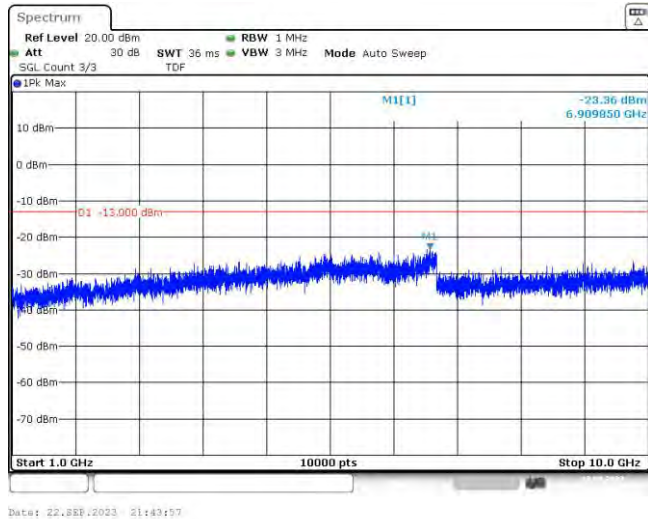

Band5-10MHz-16QAM-20525-50RB#0-Range2:1000~10000MHz