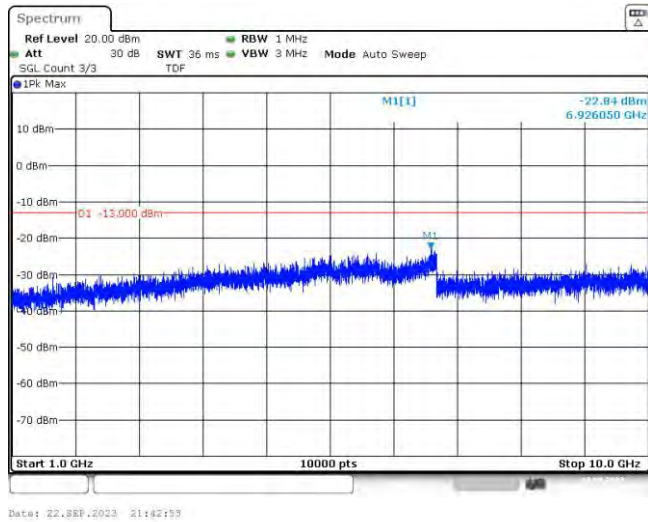

Band5-5MHz-16QAM-20625-25RB#0-Range1:30~1000MHz

Band5-5MHz-16QAM-20625-25RB#0-Range2:1000~10000MHz

Band5-10MHz-QPSK-20450-50RB#0-Range1:30~1000MHz

Band5-10MHz-QPSK-20450-50RB#0-Range2:1000~10000MHz

Band5-10MHz-QPSK-20525-50RB#0-Range1:30~1000MHz