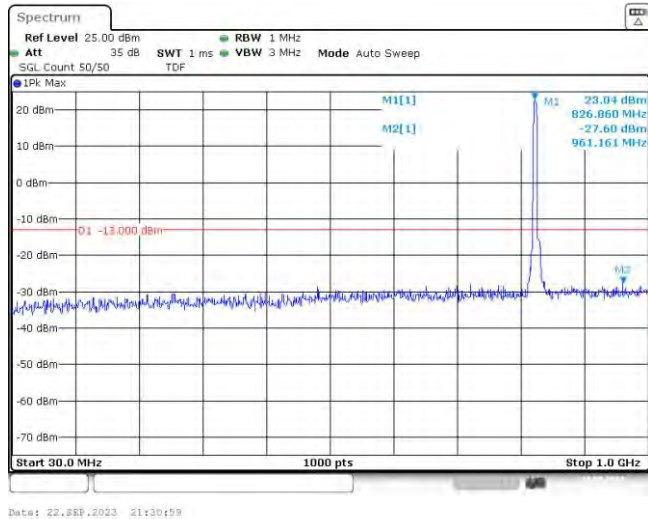

Band5-5MHz-16QAM-20425-25RB#0-Range1:30~1000MHz