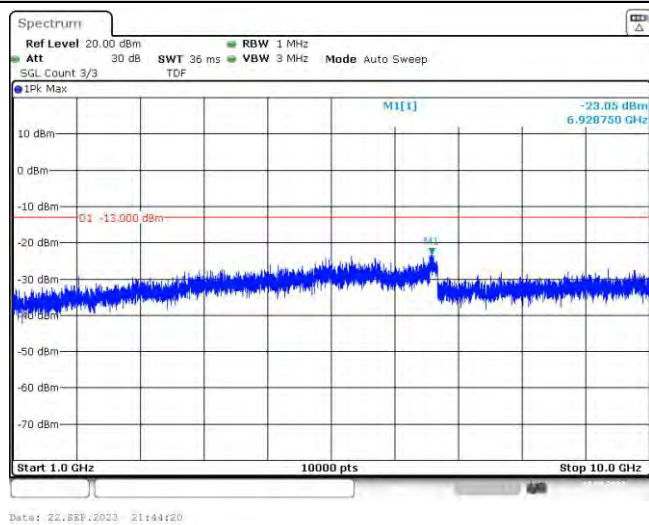

Band5-10MHz-QPSK-20600-50RB#0-Range2:1000~10000MHz