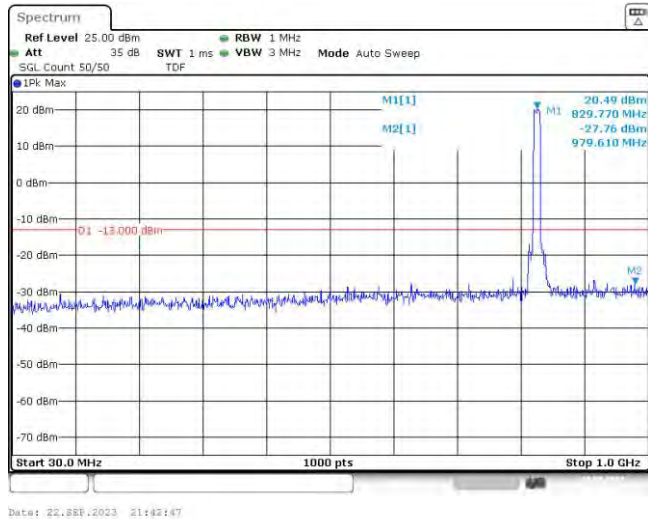

Band5-10MHz-QPSK-20450-50RB#0-Range1:30~1000MHz