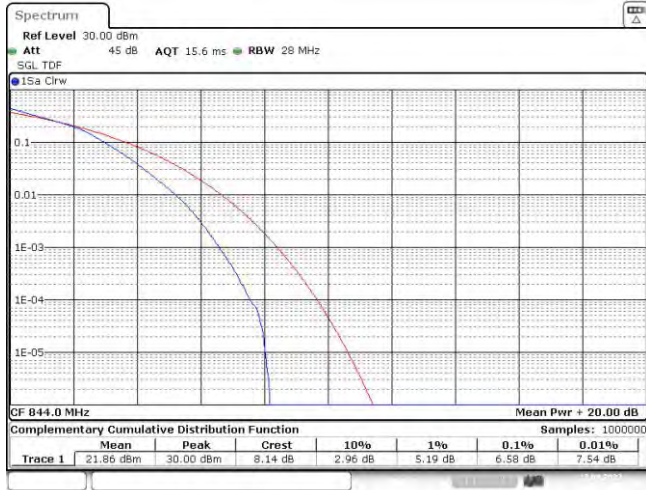

Band5-10MHz-16QAM-20600-50RB#0

Date: 22.SEP.2023 21:49:03