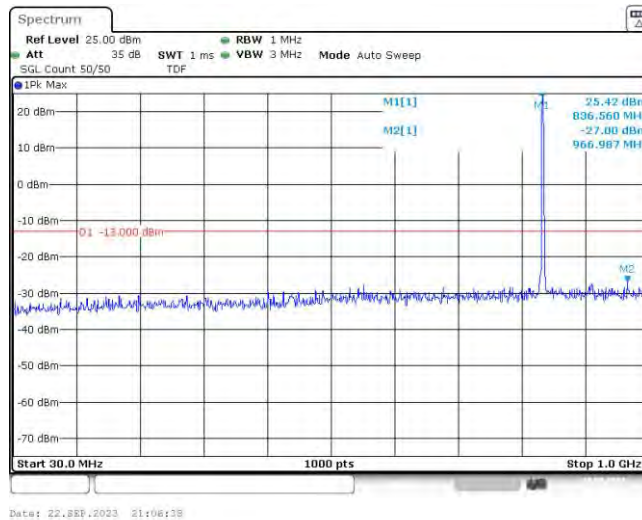

Test Graphs

Band5-1.4MHz-QPSK-20407-6RB#0-Range1:30~1000MHz

Band5-1.4MHz-QPSK-20407-6RB#0-Range2:1000~10000MHz

Band5-1.4MHz-QPSK-20525-6RB#0-Range1:30~1000MHz

Band5-1.4MHz-QPSK-20525-6RB#0-Range2:1000~10000MHz