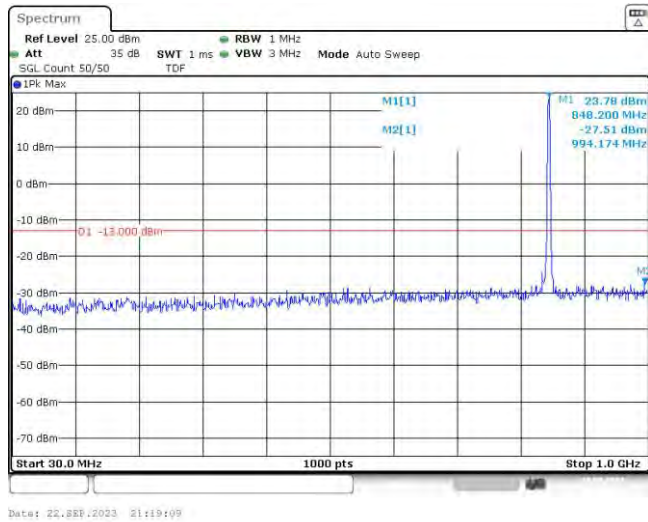

Band5-3MHz-QPSK-20635-15RB#0-Range1:30~1000MHz