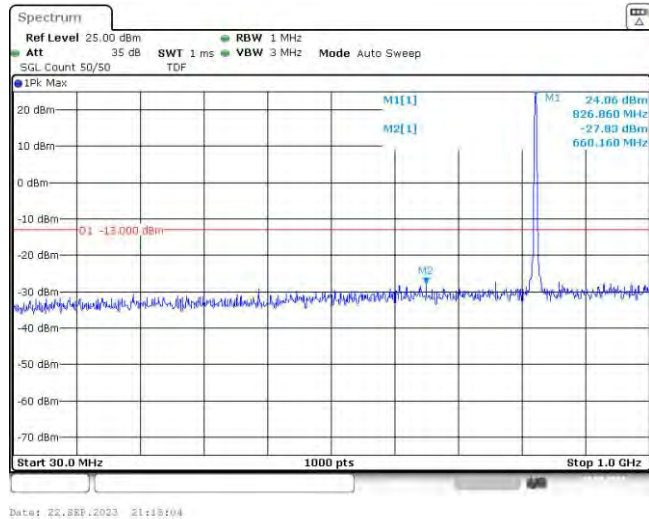

Band5-3MHz-QPSK-20525-15RB#0-Range1:30~1000MHz

Band5-3MHz-QPSK-20525-15RB#0-Range2:1000~10000MHz

Band5-3MHz-QPSK-20635-15RB#0-Range1:30~1000MHz

Band5-3MHz-QPSK-20635-15RB#0-Range2:1000~10000MHz

Band5-3MHz-16QAM-20415-15RB#0-Range1:30~1000MHz