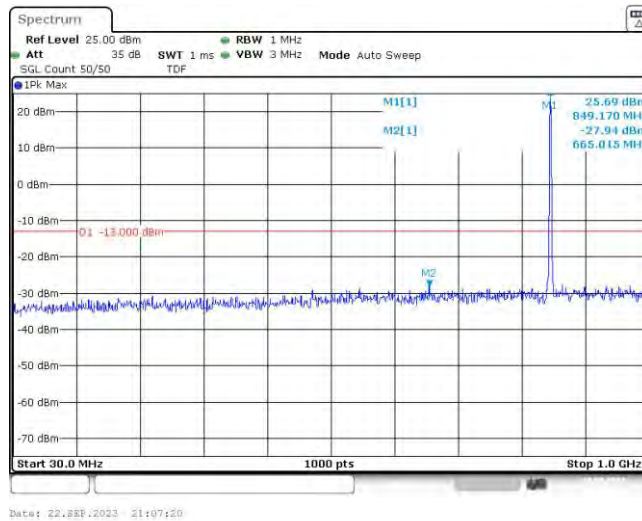

Band5-1.4MHz-QPSK-20643-6RB#0-Range1:30~1000MHz