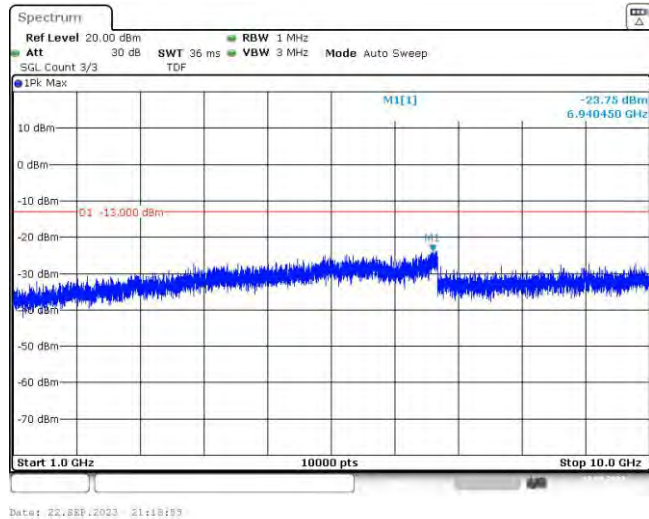

Band5-3MHz-16QAM-20525-15RB#0-Range2:1000~10000MHz