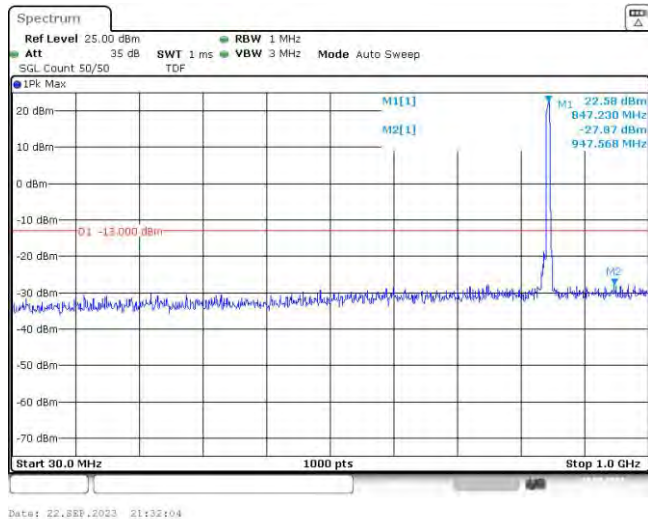

Band5-5MHz-QPSK-20425-25RB#0-Range1:30~1000MHz

Band5-5MHz-QPSK-20425-25RB#0-Range2:1000~10000MHz

Band5-5MHz-QPSK-20525-25RB#0-Range1:30~1000MHz

Band5-5MHz-QPSK-20525-25RB#0-Range2:1000~10000MHz

Band5-5MHz-QPSK-20625-25RB#0-Range1:30~1000MHz