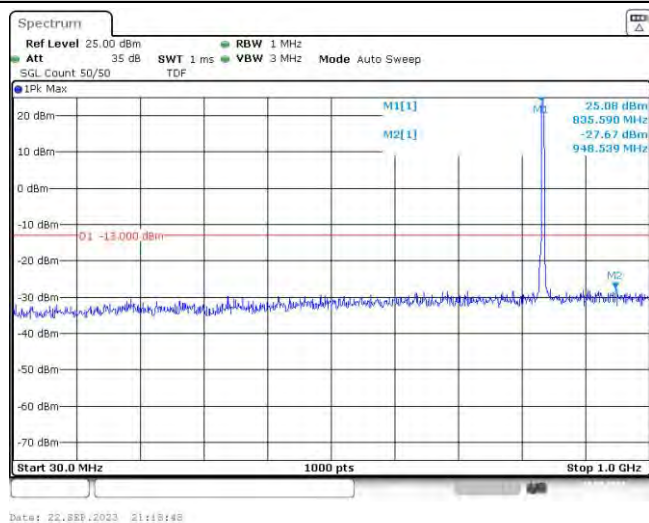

Band5-3MHz-16QAM-20525-15RB#0-Range1:30~1000MHz