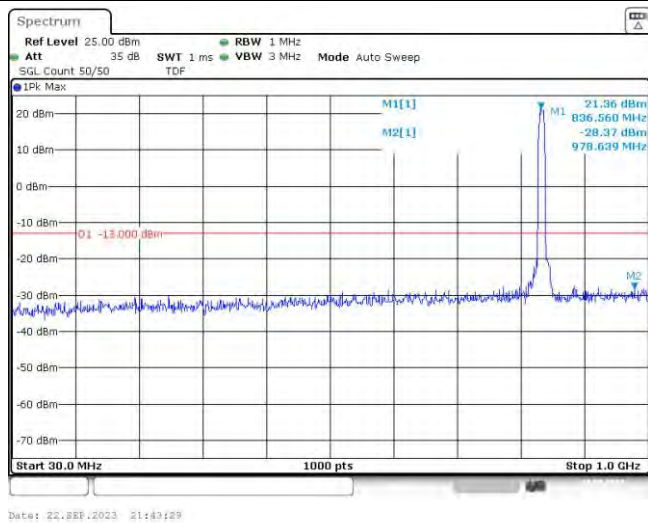

Band5-5MHz-16QAM-20625-25RB#0-Range1:30~1000MHz

Band5-5MHz-16QAM-20625-25RB#0-Range2:1000~10000MHz

Band5-10MHz-QPSK-20450-50RB#0-Range1:30~1000MHz

Band5-10MHz-QPSK-20450-50RB#0-Range2:1000~10000MHz

Band5-10MHz-QPSK-20525-50RB#0-Range1:30~1000MHz