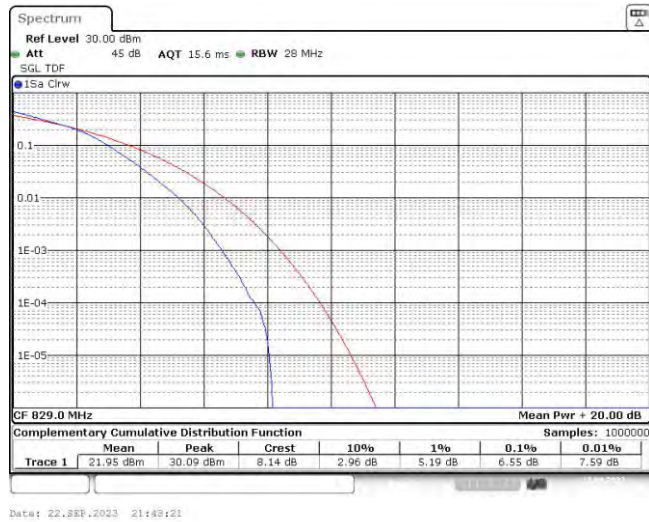

Band5-5MHz-16QAM-20425-25RB#0

Band5-5MHz-16QAM-20525-25RB#0

Band5-5MHz-16QAM-20625-25RB#0

Band5-10MHz-QPSK-20450-50RB#0

Band5-10MHz-QPSK-20525-50RB#0

Band5-10MHz-QPSK-20600-50RB#0

Band5-10MHz-16QAM-20450-50RB#0