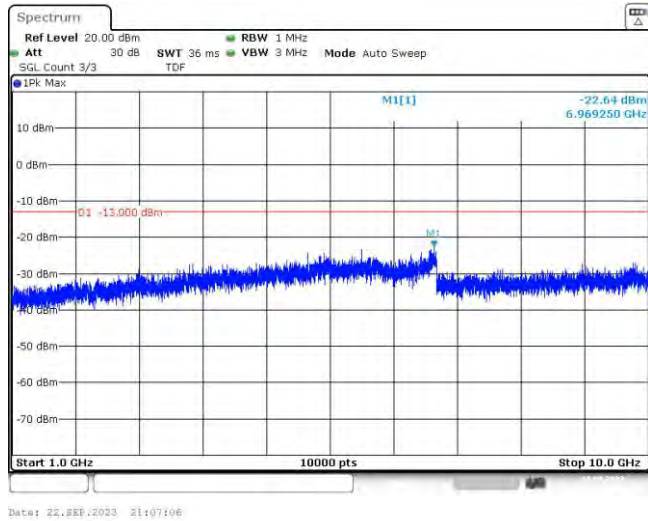

Band5-1.4MHz-16QAM-20525-6RB#0-Range2:1000~10000MHz