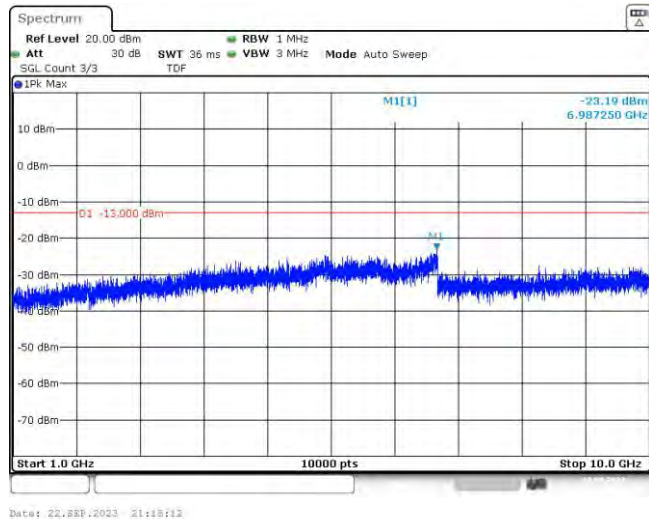

Band5-3MHz-16QAM-20415-15RB#0-Range2:1000~10000MHz