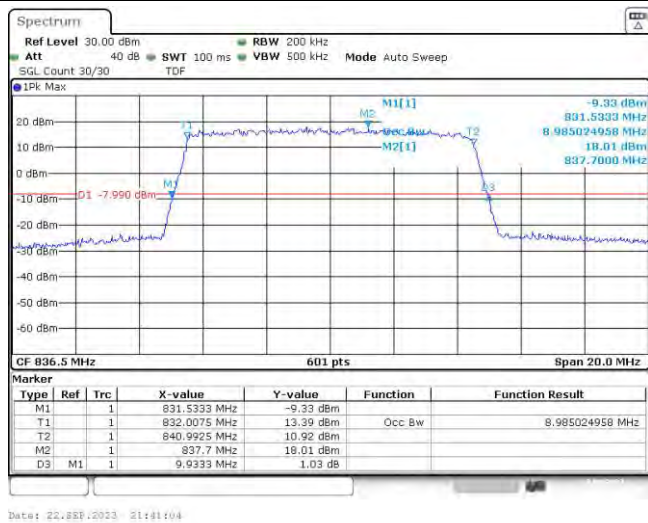

Band5-5MHz-16QAM-20425-25RB#0

Band5-5MHz-16QAM-20525-25RB#0

Band5-5MHz-16QAM-20625-25RB#0

Band5-10MHz-QPSK-20450-50RB#0

Band5-10MHz-QPSK-20525-50RB#0

Band5-10MHz-QPSK-20600-50RB#0

Band5-10MHz-16QAM-20450-50RB#0