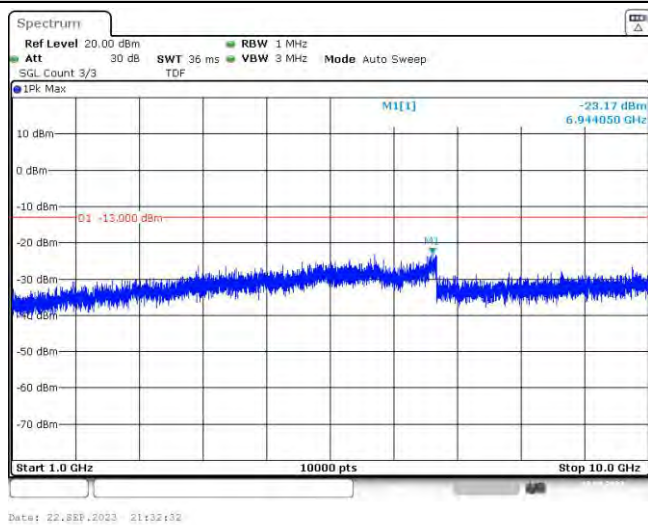

Band5-5MHz-16QAM-20625-25RB#0-Range2:1000~10000MHz