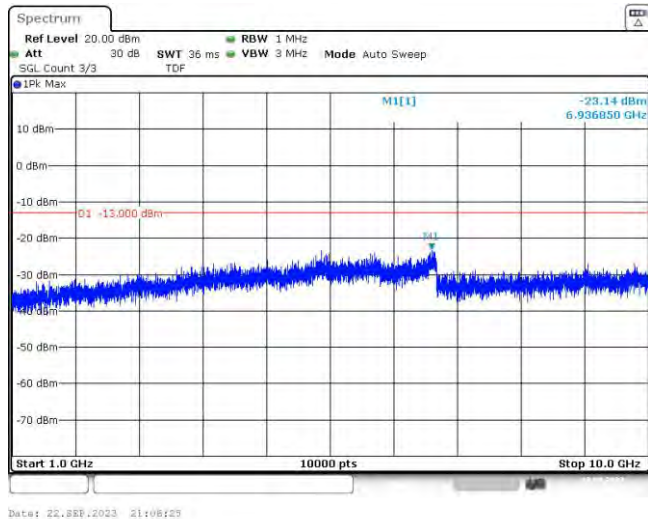

Band5-1.4MHz-QPSK-20643-6RB#0-Range1:30~1000MHz

Band5-1.4MHz-QPSK-20643-6RB#0-Range2:1000~10000MHz

Band5-1.4MHz-16QAM-20407-6RB#0-Range1:30~1000MHz

Band5-1.4MHz-16QAM-20407-6RB#0-Range2:1000~10000MHz

Band5-1.4MHz-16QAM-20525-6RB#0-Range1:30~1000MHz