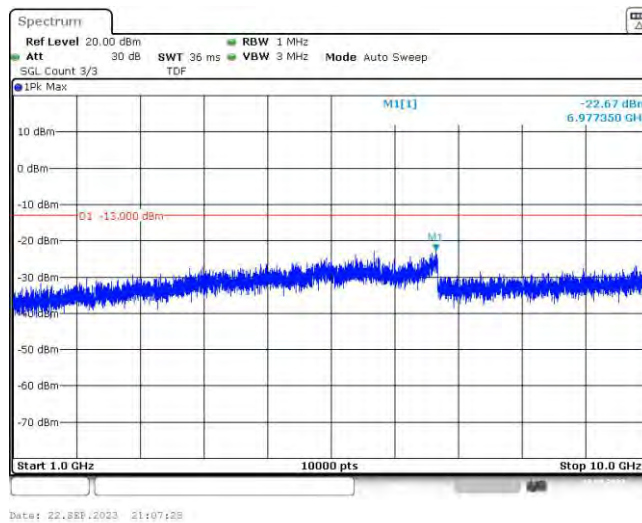

Band5-1.4MHz-QPSK-20643-6RB#0-Range2:1000~10000MHz

Band5-1.4MHz-16QAM-20407-6RB#0-Range1:30~1000MHz