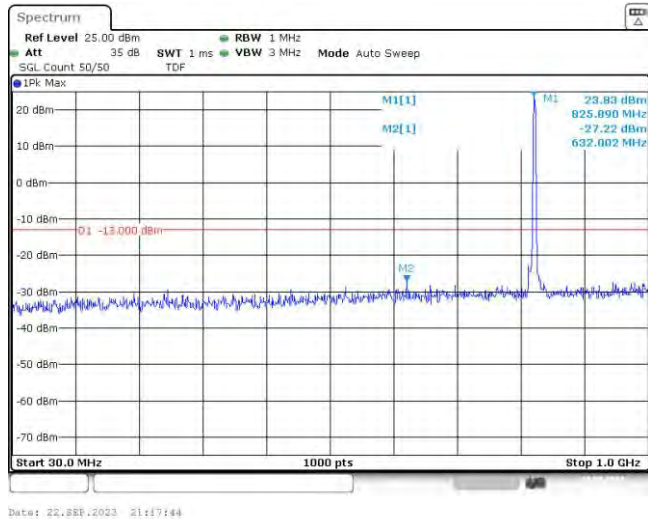

Band5-1.4MHz-16QAM-20525-6RB#0-Range2:1000~10000MHz

Band5-1.4MHz-16QAM-20643-6RB#0-Range1:30~1000MHz

Band5-1.4MHz-16QAM-20643-6RB#0-Range2:1000~10000MHz

Band5-3MHz-QPSK-20415-15RB#0-Range1:30~1000MHz

Band5-3MHz-QPSK-20415-15RB#0-Range2:1000~10000MHz