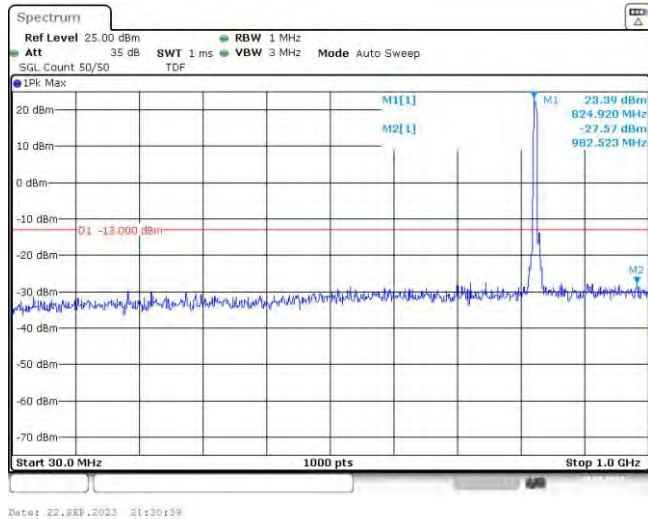

Band5-5MHz-QPSK-20425-25RB#0-Range1:30~1000MHz