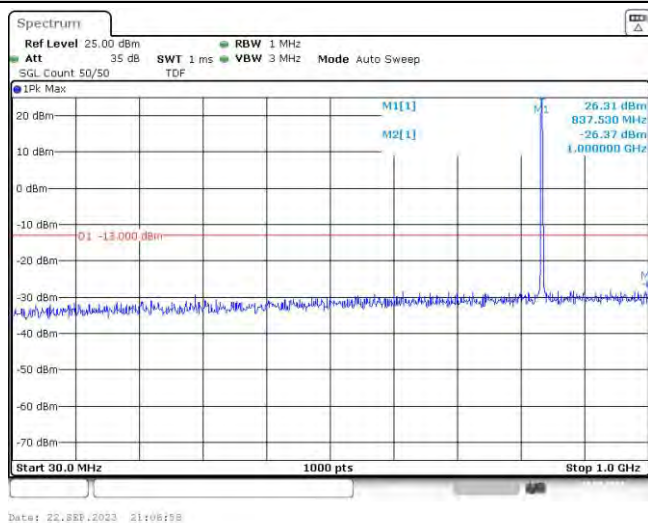

Band5-1.4MHz-QPSK-20643-6RB#0-Range1:30~1000MHz

Band5-1.4MHz-QPSK-20643-6RB#0-Range2:1000~10000MHz

Band5-1.4MHz-16QAM-20407-6RB#0-Range1:30~1000MHz

Band5-1.4MHz-16QAM-20407-6RB#0-Range2:1000~10000MHz

Band5-1.4MHz-16QAM-20525-6RB#0-Range1:30~1000MHz