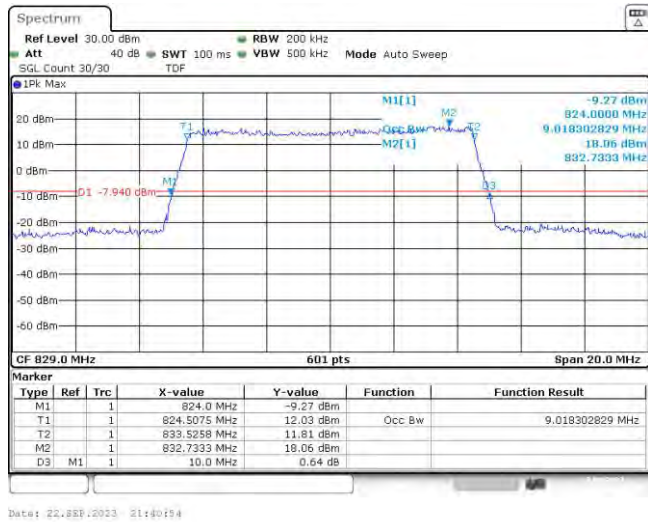

Band5-5MHz-16QAM-20425-25RB#0

Band5-5MHz-16QAM-20525-25RB#0

Band5-5MHz-16QAM-20625-25RB#0

Band5-10MHz-QPSK-20450-50RB#0

Band5-10MHz-QPSK-20525-50RB#0

Band5-10MHz-QPSK-20600-50RB#0

Band5-10MHz-16QAM-20450-50RB#0