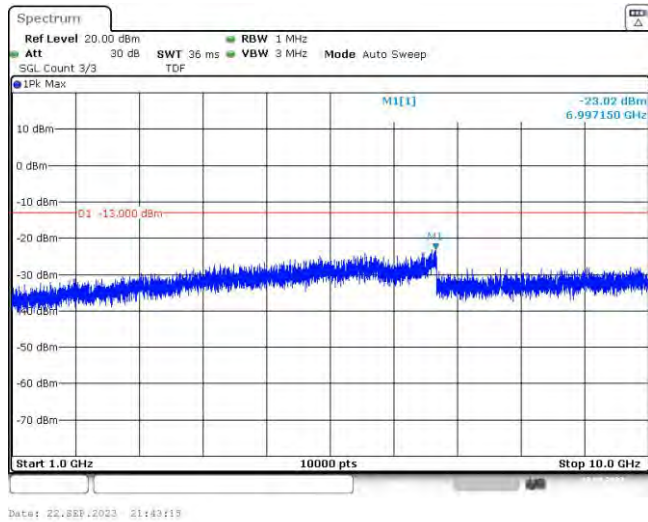

Band5-10MHz-QPSK-20525-50RB#0-Range2:1000~10000MHz

Band5-10MHz-QPSK-20600-50RB#0-Range1:30~1000MHz

Band5-10MHz-QPSK-20600-50RB#0-Range2:1000~10000MHz

Band5-10MHz-16QAM-20450-50RB#0-Range1:30~1000MHz

Band5-10MHz-16QAM-20450-50RB#0-Range2:1000~10000MHz