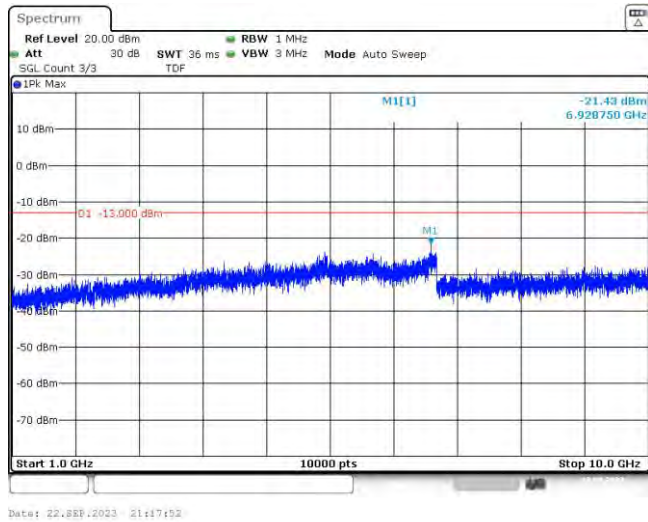

Band5-1.4MHz-16QAM-20525-6RB#0-Range2:1000~10000MHz

Band5-1.4MHz-16QAM-20643-6RB#0-Range1:30~1000MHz

Band5-1.4MHz-16QAM-20643-6RB#0-Range2:1000~10000MHz

Band5-3MHz-QPSK-20415-15RB#0-Range1:30~1000MHz

Band5-3MHz-QPSK-20415-15RB#0-Range2:1000~10000MHz