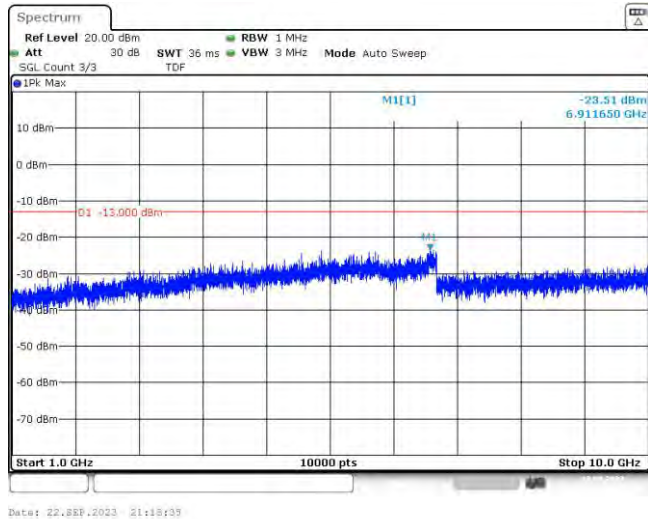

Band5-3MHz-QPSK-20525-15RB#0-Range2:1000~10000MHz