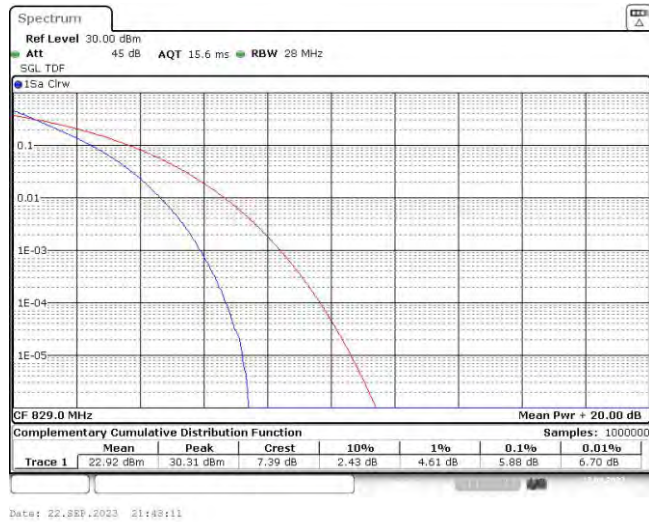

Band5-5MHz-16QAM-20425-25RB#0

Band5-5MHz-16QAM-20525-25RB#0

Band5-5MHz-16QAM-20625-25RB#0

Band5-10MHz-QPSK-20450-50RB#0

Band5-10MHz-QPSK-20525-50RB#0

Band5-10MHz-QPSK-20600-50RB#0

Band5-10MHz-16QAM-20450-50RB#0