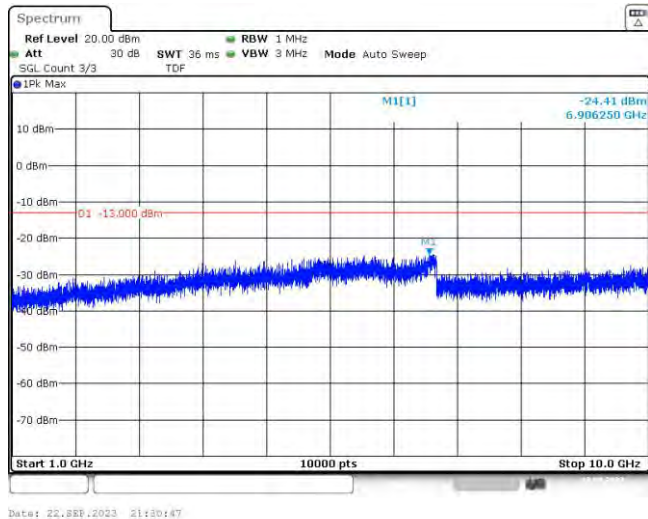

Band5-5MHz-QPSK-20425-25RB#0-Range2:1000~10000MHz