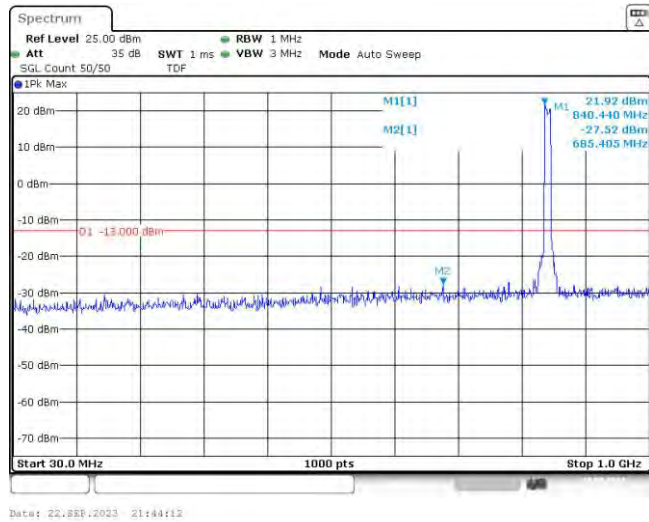

Band5-10MHz-QPSK-20600-50RB#0-Range1:30~1000MHz