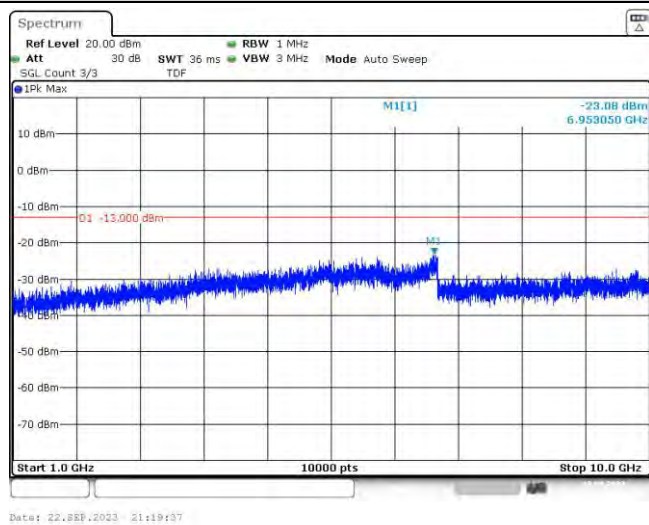

Band5-3MHz-16QAM-20415-15RB#0-Range2:1000~10000MHz

Band5-3MHz-16QAM-20525-15RB#0-Range1:30~1000MHz

Band5-3MHz-16QAM-20525-15RB#0-Range2:1000~10000MHz

Band5-3MHz-16QAM-20635-15RB#0-Range1:30~1000MHz

Band5-3MHz-16QAM-20635-15RB#0-Range2:1000~10000MHz