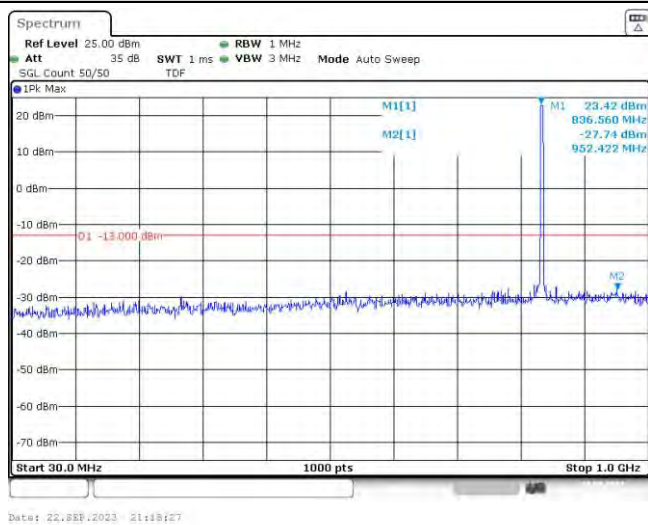

Band5-3MHz-QPSK-20525-15RB#0-Range1:30~1000MHz