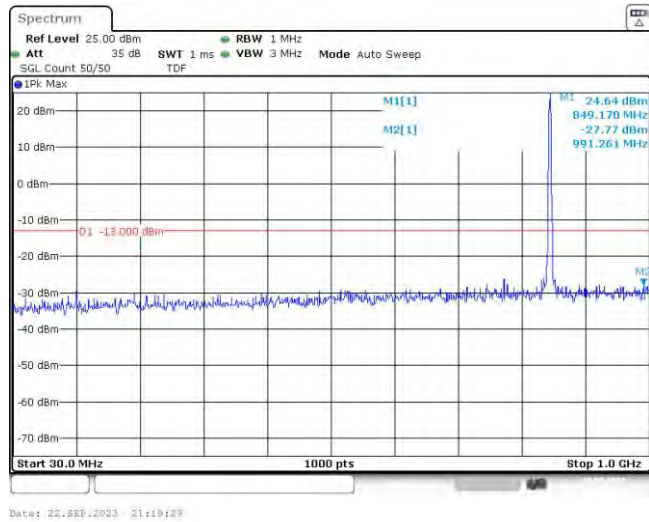

Band5-3MHz-16QAM-20415-15RB#0-Range2:1000~10000MHz

Band5-3MHz-16QAM-20525-15RB#0-Range1:30~1000MHz

Band5-3MHz-16QAM-20525-15RB#0-Range2:1000~10000MHz

Band5-3MHz-16QAM-20635-15RB#0-Range1:30~1000MHz

Band5-3MHz-16QAM-20635-15RB#0-Range2:1000~10000MHz