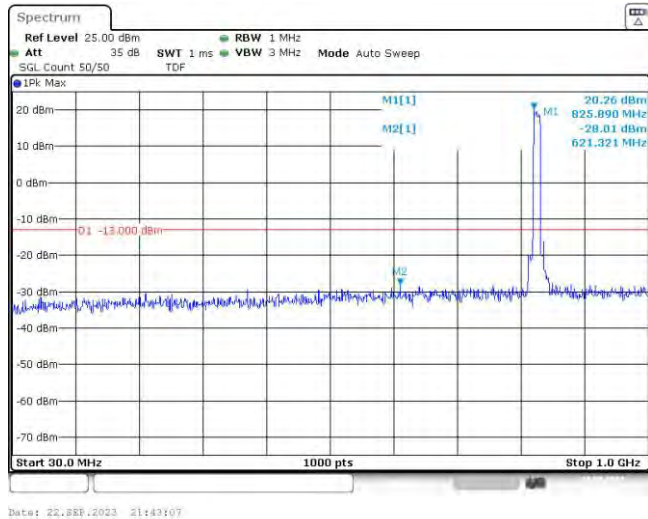

Band5-10MHz-QPSK-20525-50RB#0-Range2:1000~10000MHz

Band5-10MHz-QPSK-20600-50RB#0-Range1:30~1000MHz

Band5-10MHz-QPSK-20600-50RB#0-Range2:1000~10000MHz

Band5-10MHz-16QAM-20450-50RB#0-Range1:30~1000MHz

Band5-10MHz-16QAM-20450-50RB#0-Range2:1000~10000MHz