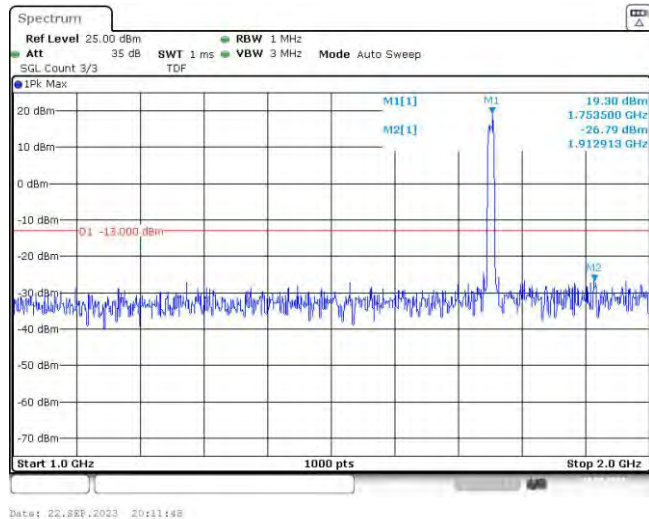

Band4-10MHz-16QAM-20350-50RB#0-Range3:2000~20000MHz