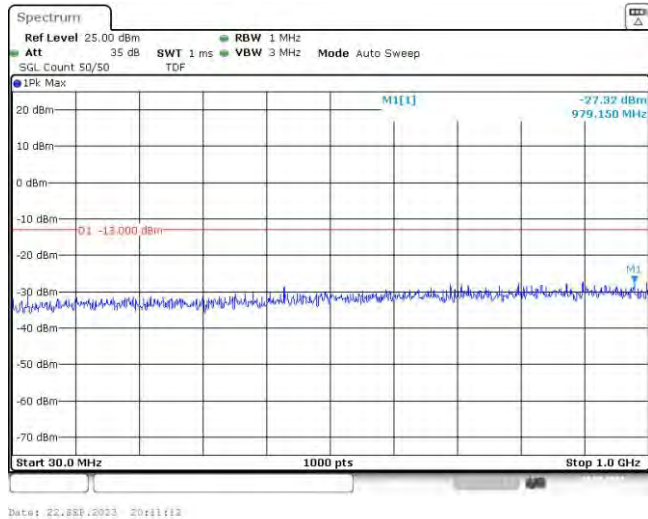

Band4-10MHz-QPSK-20350-50RB#0-Range2:1000~2000MHz