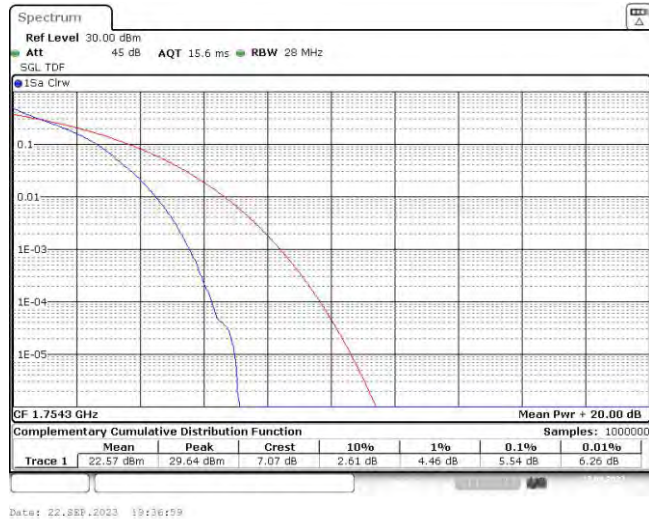

Band4-1.4MHz-QPSK-20393-6RB#0