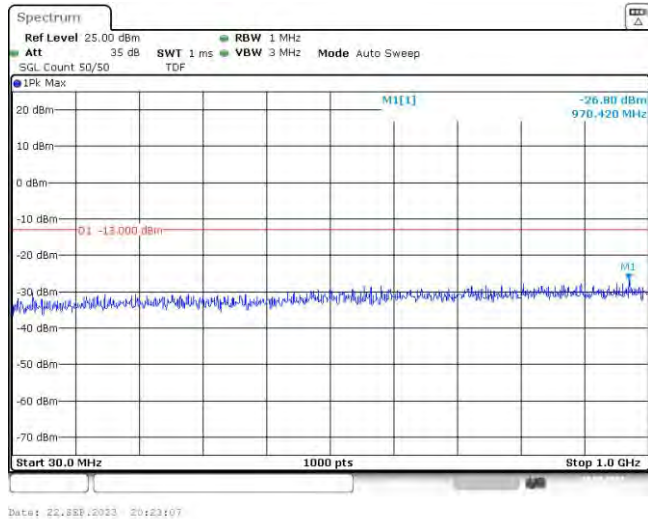

Band4-15MHz-QPSK-20025-75RB#0-Range1:30~1000MHz

Band4-15MHz-QPSK-20025-75RB#0-Range2:1000~2000MHz

Band4-15MHz-QPSK-20025-75RB#0-Range3:2000~20000MHz

Band4-15MHz-QPSK-20175-75RB#0-Range1:30~1000MHz

Band4-15MHz-QPSK-20175-75RB#0-Range2:1000~2000MHz