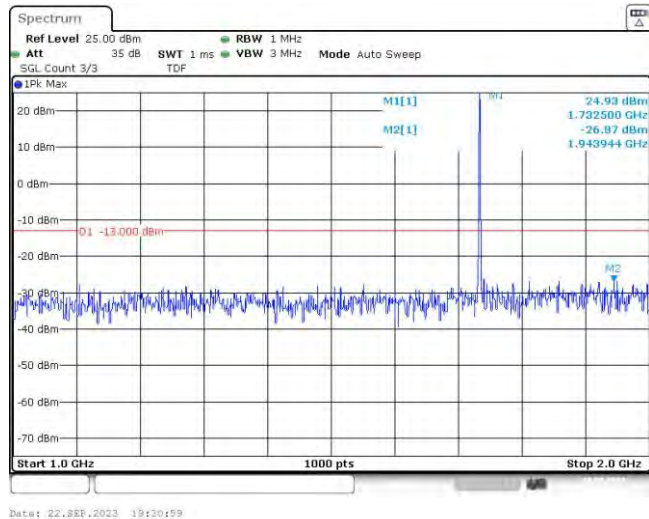

Band4-1.4MHz-16QAM-19957-6RB#0-Range1:30~1000MHz

Band4-1.4MHz-16QAM-19957-6RB#0-Range2:1000~2000MHz

Band4-1.4MHz-16QAM-19957-6RB#0-Range3:2000~20000MHz

Band4-1.4MHz-16QAM-20175-6RB#0-Range1:30~1000MHz

Band4-1.4MHz-16QAM-20175-6RB#0-Range2:1000~2000MHz