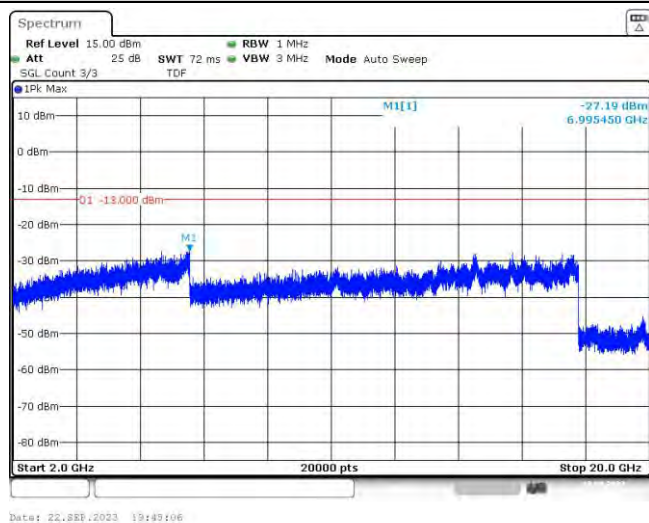

Band4-3MHz-QPSK-20175-15RB#0-Range3:2000~20000MHz

Band4-3MHz-QPSK-20385-15RB#0-Range1:30~1000MHz

Band4-3MHz-QPSK-20385-15RB#0-Range2:1000~2000MHz

Band4-3MHz-QPSK-20385-15RB#0-Range3:2000~20000MHz

Band4-3MHz-16QAM-19965-15RB#0-Range1:30~1000MHz