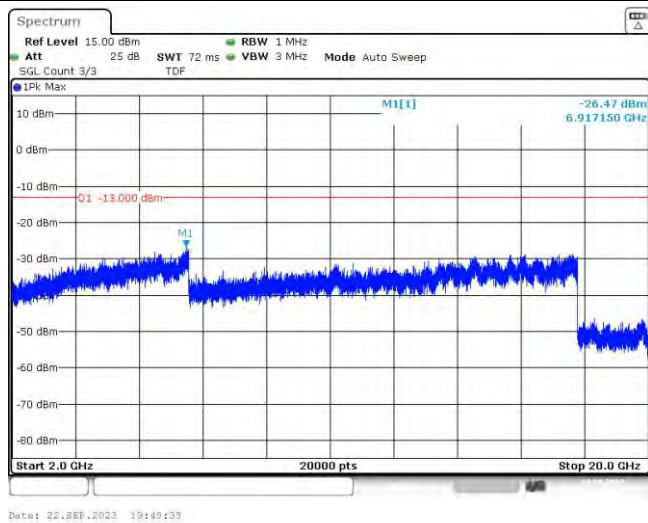

Band4-5MHz-QPSK-19975-25RB#0-Range1:30~1000MHz