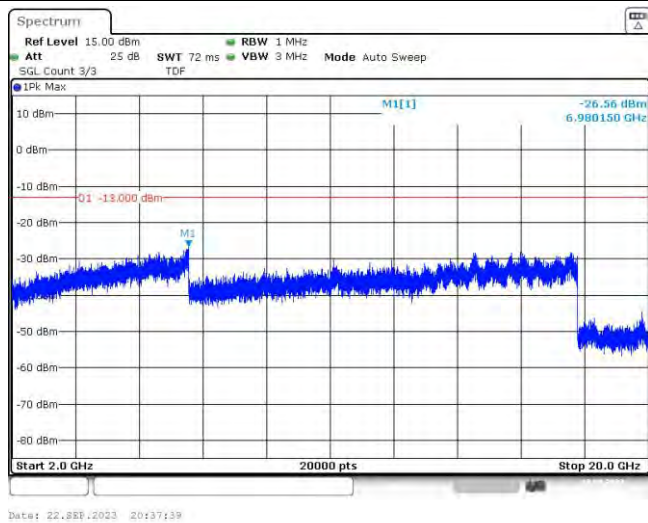

Band4-20MHz-16QAM-20050-100RB#0-Range1:30~1000MHz