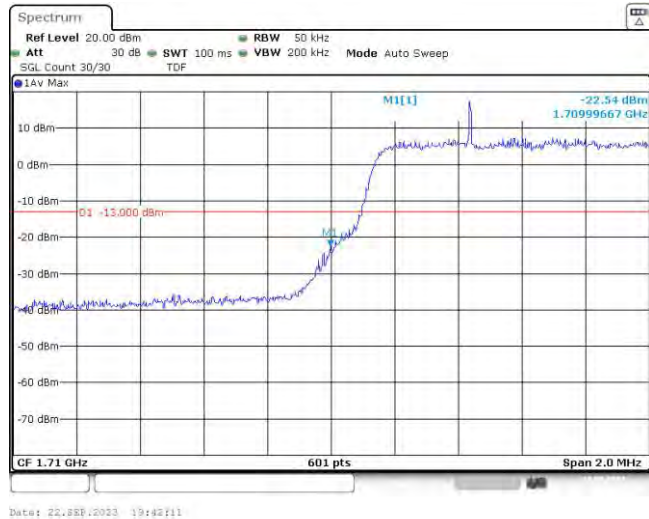

Test Graphs

Band4-1.4MHz-QPSK-19957-6RB#0

Band4-1.4MHz-QPSK-20393-6RB#0

Band4-1.4MHz-16QAM-19957-6RB#0

Band4-1.4MHz-16QAM-20393-6RB#0

Band4-3MHz-QPSK-19965-15RB#0

Band4-3MHz-QPSK-20385-15RB#0

Band4-3MHz-16QAM-19965-15RB#0