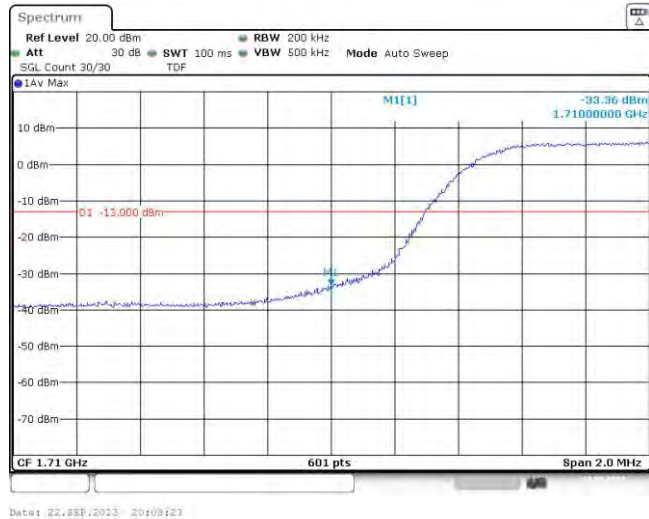

Band4-10MHz-QPSK-20350-50RB#0