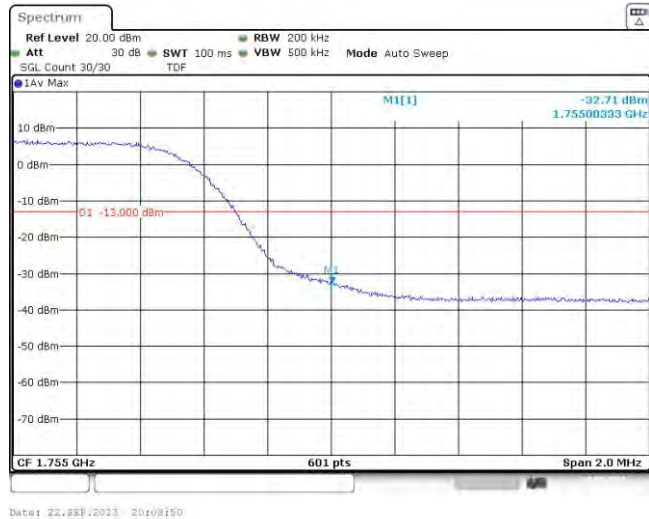

Band4-15MHz-QPSK-20025-75RB#0