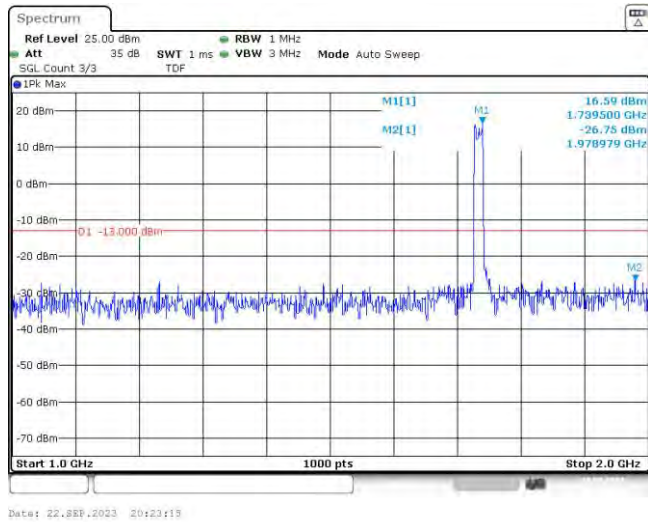

Band4-15MHz-QPSK-20025-75RB#0-Range1:30~1000MHz

Band4-15MHz-QPSK-20025-75RB#0-Range2:1000~2000MHz

Band4-15MHz-QPSK-20025-75RB#0-Range3:2000~20000MHz

Band4-15MHz-QPSK-20175-75RB#0-Range1:30~1000MHz

Band4-15MHz-QPSK-20175-75RB#0-Range2:1000~2000MHz