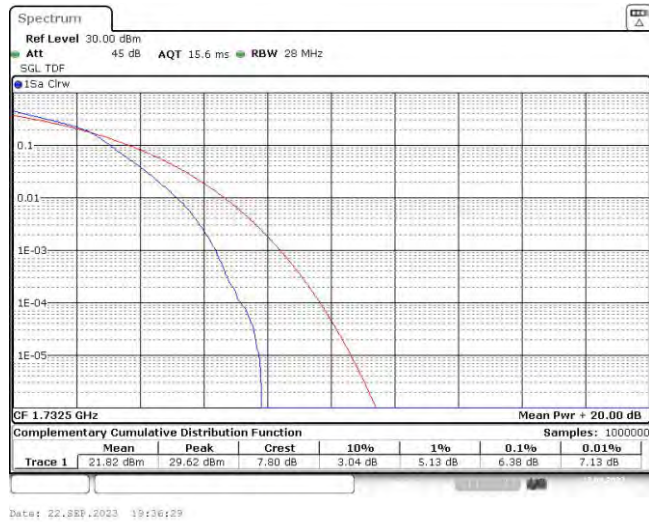

Band4-1.4MHz-16QAM-20175-6RB#0