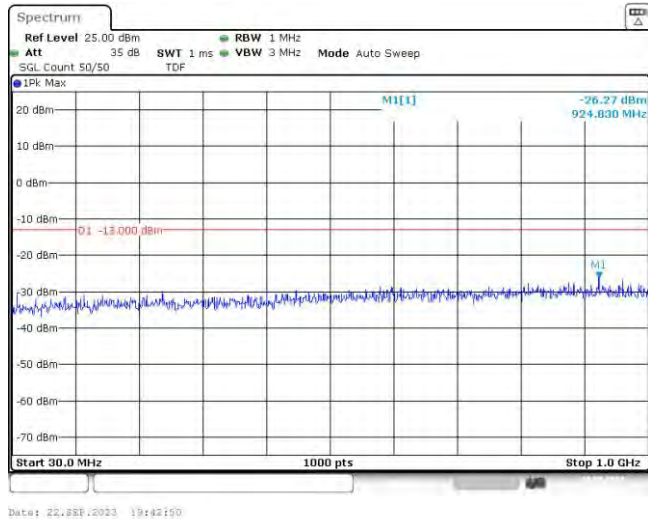

Band4-3MHz-QPSK-19965-15RB#0-Range2:1000~2000MHz