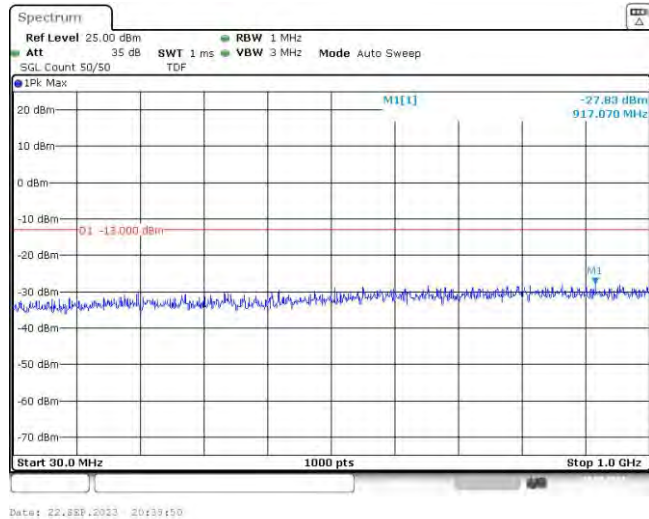

Band4-20MHz-QPSK-20300-100RB#0-Range1:30~1000MHz

Band4-20MHz-QPSK-20300-100RB#0-Range2:1000~2000MHz

Band4-20MHz-QPSK-20300-100RB#0-Range3:2000~20000MHz

Band4-20MHz-16QAM-20050-100RB#0-Range1:30~1000MHz

Band4-20MHz-16QAM-20050-100RB#0-Range2:1000~2000MHz