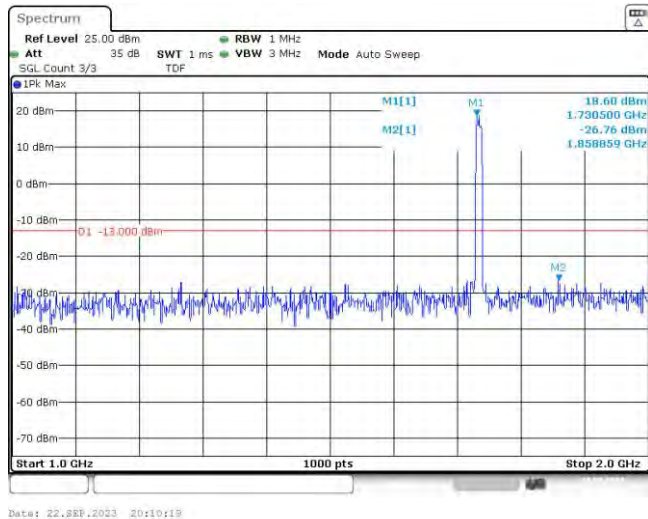

Band4-10MHz-QPSK-20175-50RB#0-Range3:2000~20000MHz