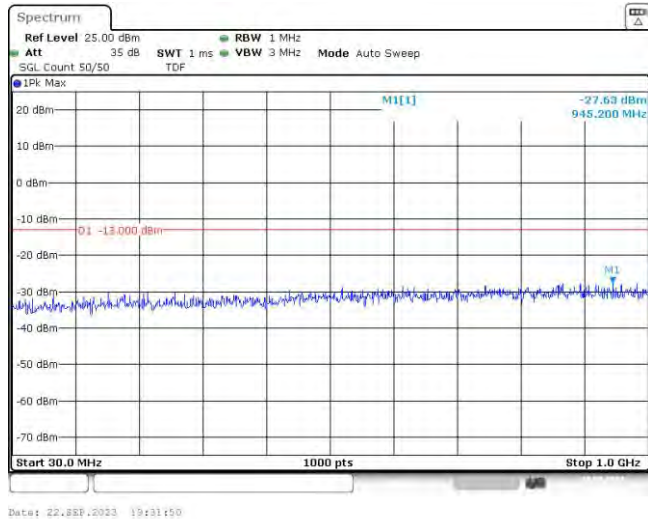

Band4-1.4MHz-16QAM-20393-6RB#0-Range2:1000~2000MHz