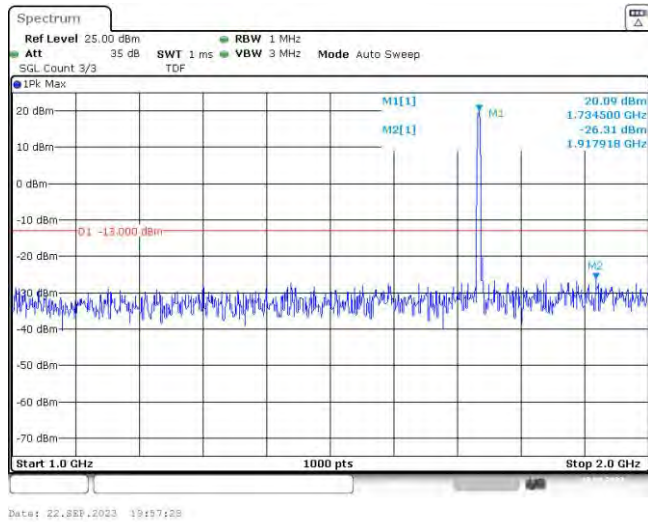

Band4-5MHz-QPSK-20175-25RB#0-Range3:2000~20000MHz