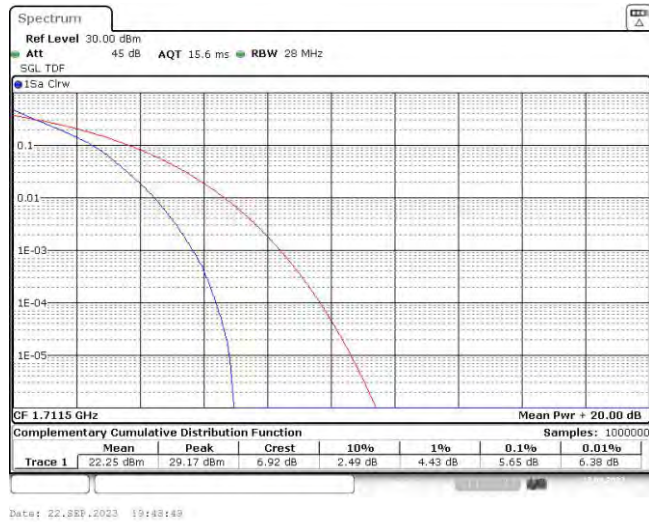

Band4-3MHz-QPSK-19965-15RB#0