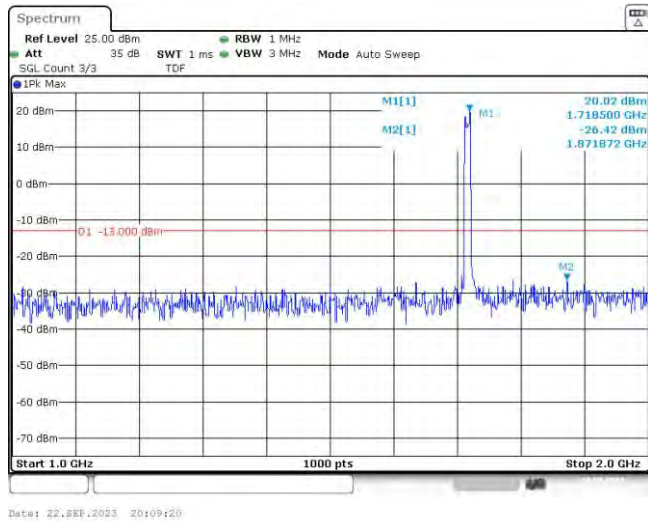

Band4-10MHz-QPSK-20000-50RB#0-Range3:2000~20000MHz