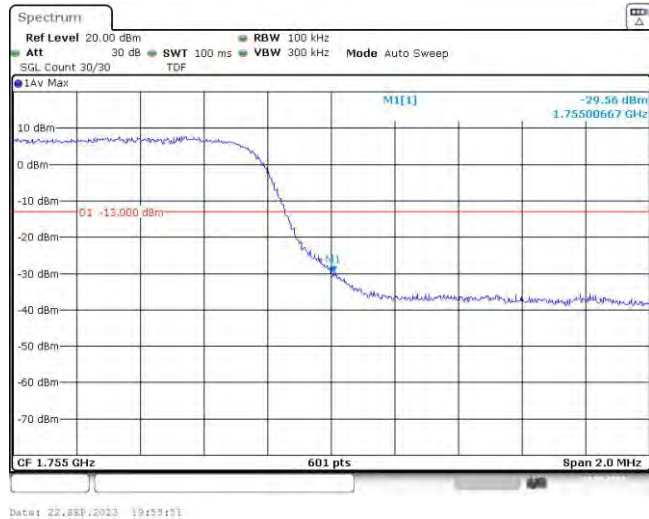

Band4-5MHz-16QAM-19975-25RB#0