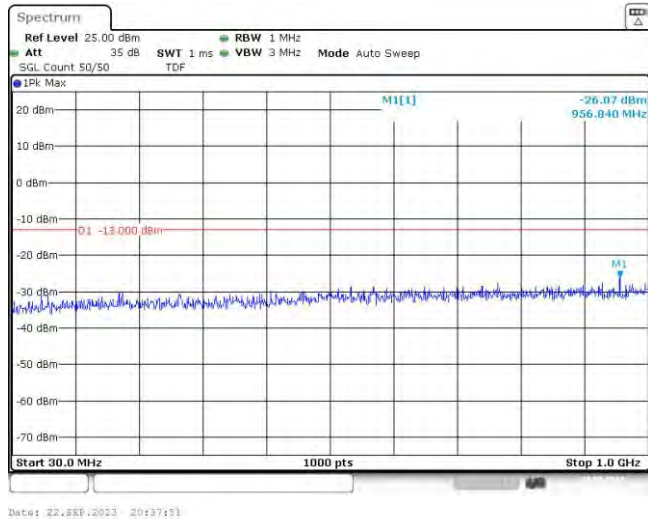

Band4-20MHz-16QAM-20300-100RB#0-Range2:1000~2000MHz