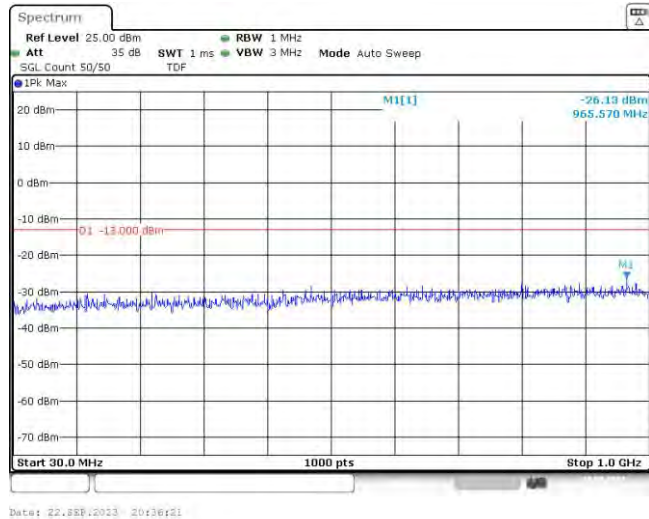

Band4-20MHz-QPSK-20175-100RB#0-Range2:1000~2000MHz