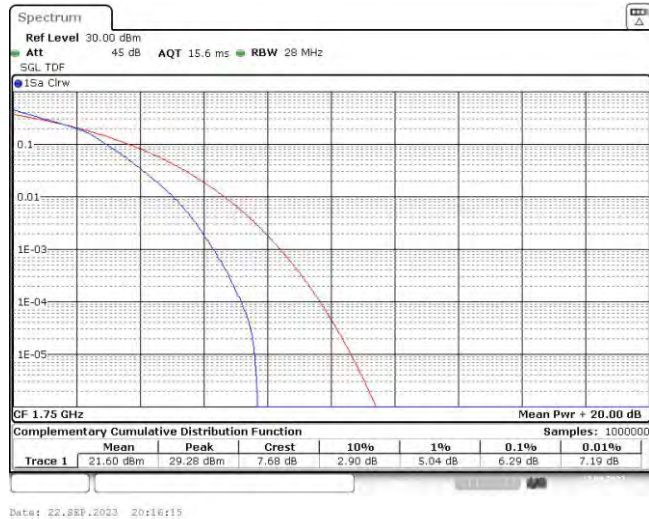

Band4-15MHz-QPSK-20025-75RB#0