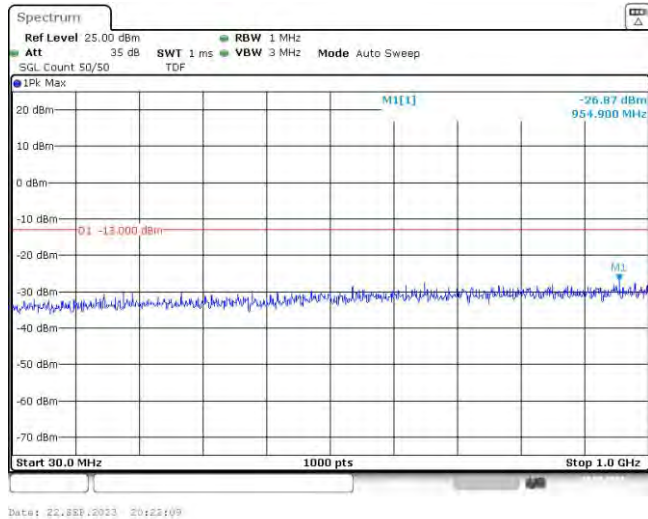

Band4-15MHz-QPSK-20025-75RB#0-Range2:1000~2000MHz