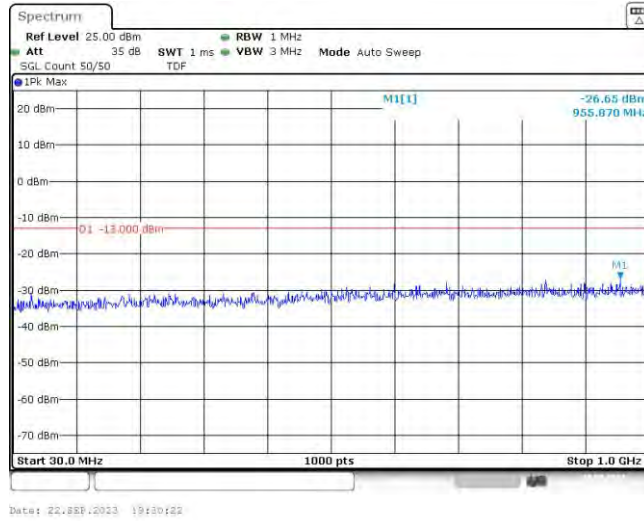

Test Graphs

Band4-1.4MHz-QPSK-19957-6RB#0-Range1:30~1000MHz

Band4-1.4MHz-QPSK-19957-6RB#0-Range2:1000~2000MHz

Band4-1.4MHz-QPSK-19957-6RB#0-Range3:2000~20000MHz

Band4-1.4MHz-QPSK-20175-6RB#0-Range1:30~1000MHz