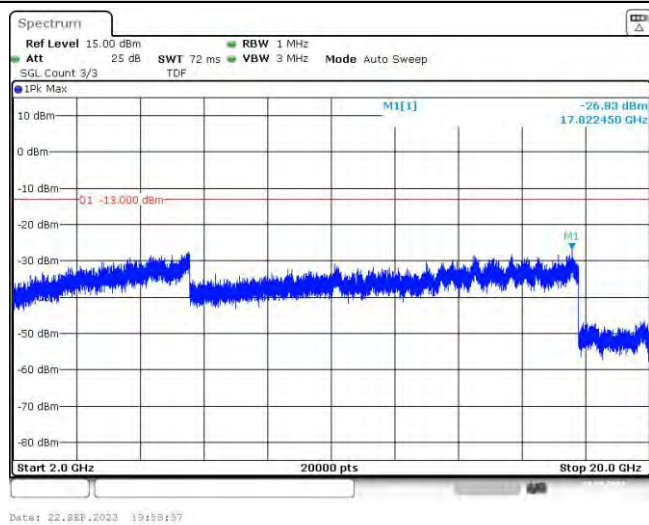

Band4-5MHz-16QAM-19975-25RB#0-Range1:30~1000MHz