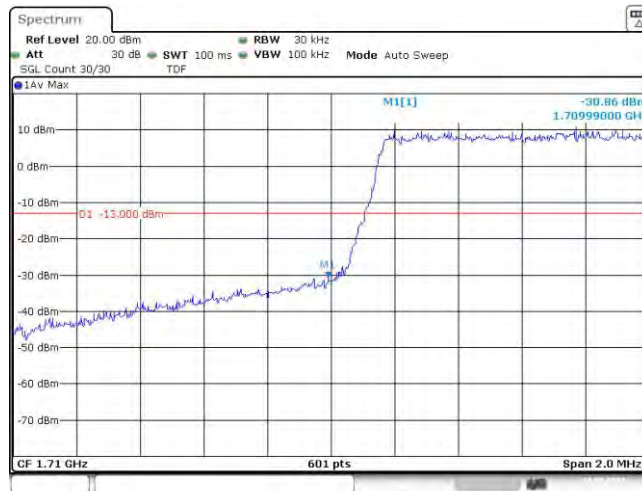

Test Graphs

Band4-1.4MHz-QPSK-19957-6RB#0

Band4-1.4MHz-QPSK-20393-6RB#0

Band4-1.4MHz-16QAM-19957-6RB#0

Band4-1.4MHz-16QAM-20393-6RB#0

Band4-3MHz-QPSK-19965-15RB#0

Band4-3MHz-QPSK-20385-15RB#0

Band4-3MHz-16QAM-19965-15RB#0