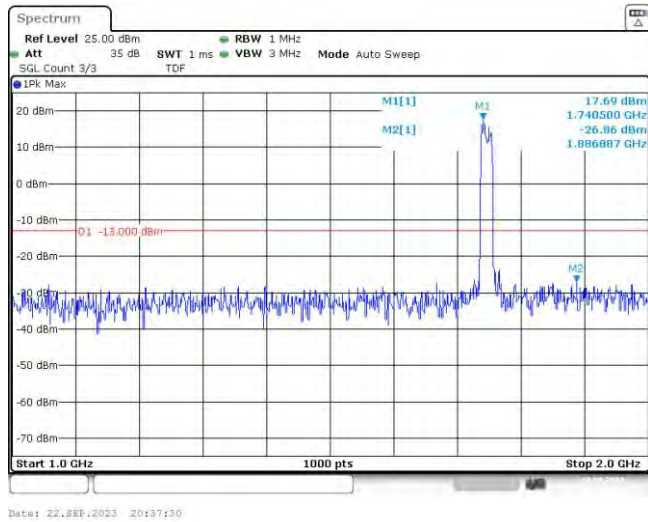

Band4-20MHz-QPSK-20300-100RB#0-Range3:2000~20000MHz