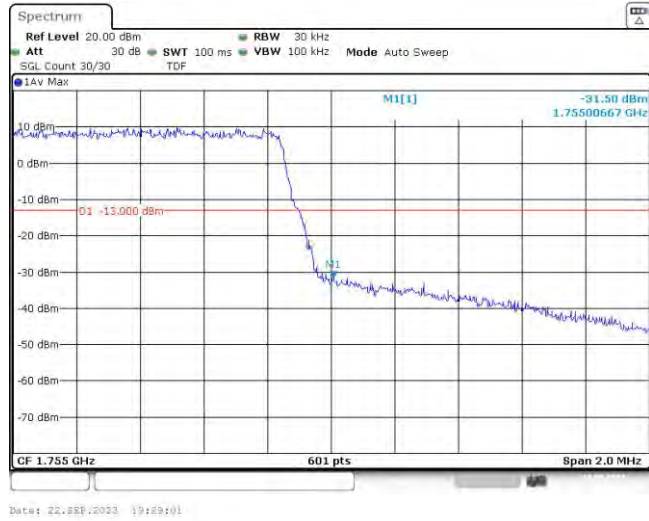

Test Graphs

Band4-1.4MHz-QPSK-19957-6RB#0

Band4-1.4MHz-QPSK-20393-6RB#0

Band4-1.4MHz-16QAM-19957-6RB#0

Band4-1.4MHz-16QAM-20393-6RB#0

Band4-3MHz-QPSK-19965-15RB#0

Band4-3MHz-QPSK-20385-15RB#0

Band4-3MHz-16QAM-19965-15RB#0