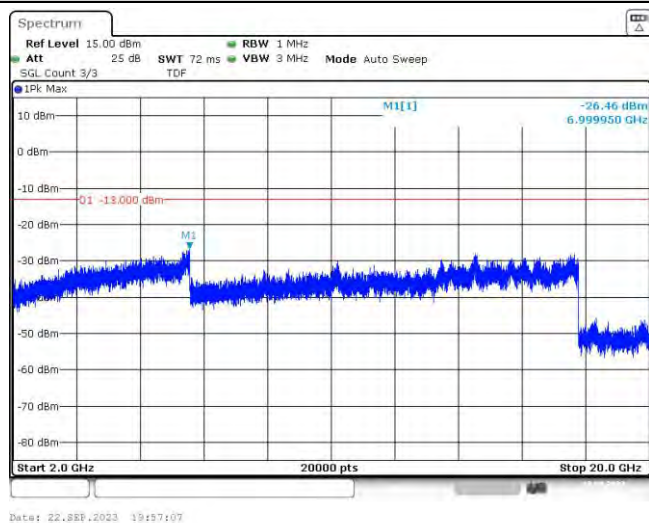

Band4-5MHz-QPSK-20375-25RB#0-Range2:1000~2000MHz

Band4-5MHz-QPSK-20375-25RB#0-Range3:2000~20000MHz

Band4-5MHz-16QAM-19975-25RB#0-Range1:30~1000MHz

Band4-5MHz-16QAM-19975-25RB#0-Range2:1000~2000MHz

Band4-5MHz-16QAM-19975-25RB#0-Range3:2000~20000MHz