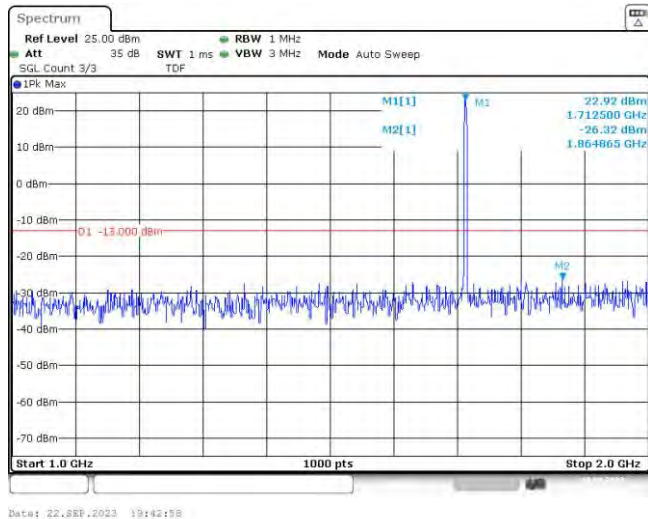

Band4-3MHz-QPSK-19965-15RB#0-Range3:2000~20000MHz