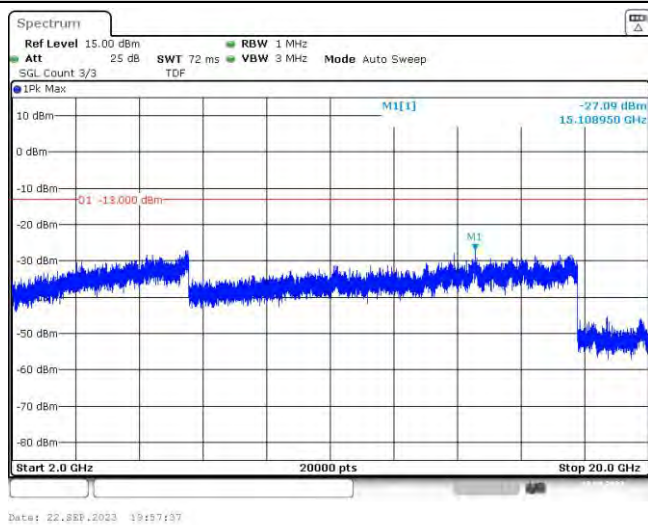

Band4-5MHz-QPSK-19975-25RB#0-Range3:2000~20000MHz

Band4-5MHz-QPSK-20175-25RB#0-Range1:30~1000MHz

Band4-5MHz-QPSK-20175-25RB#0-Range2:1000~2000MHz

Band4-5MHz-QPSK-20175-25RB#0-Range3:2000~20000MHz

Band4-5MHz-QPSK-20375-25RB#0-Range1:30~1000MHz