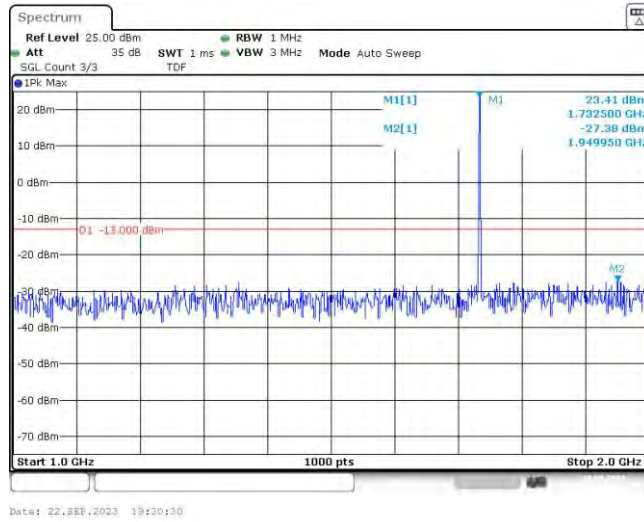

Band4-1.4MHz-QPSK-20175-6RB#0-Range2:1000~2000MHz