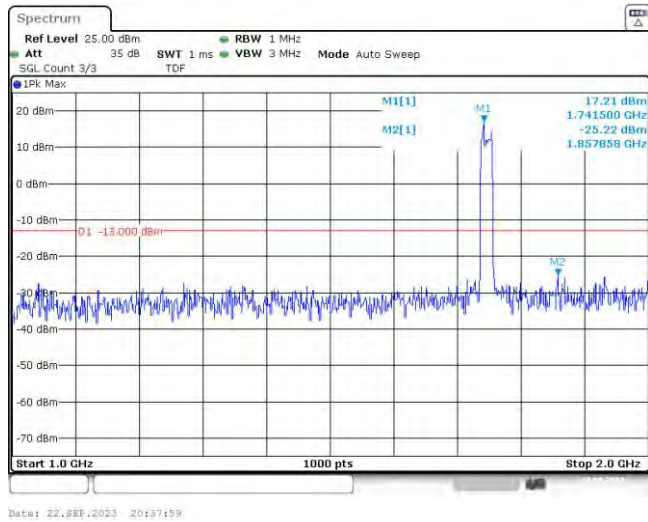

Band4-20MHz-16QAM-20300-100RB#0-Range3:2000~20000MHz