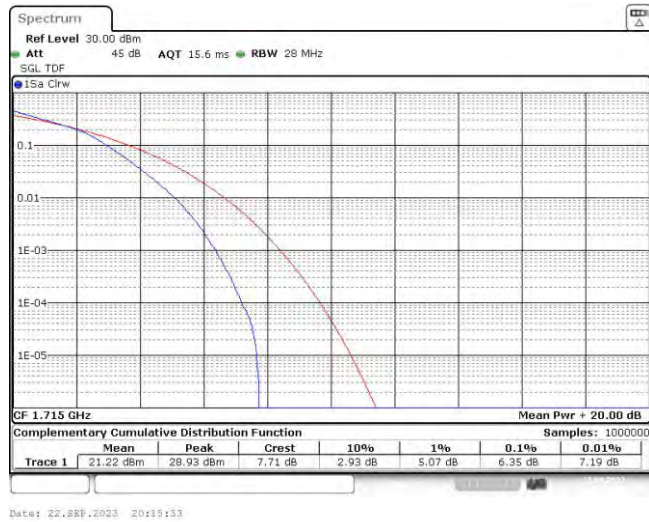

Band4-10MHz-16QAM-20175-50RB#0