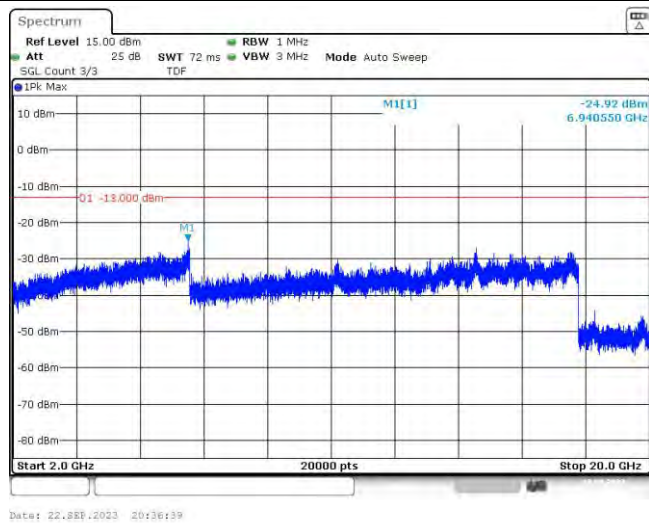

Band4-20MHz-QPSK-20050-100RB#0-Range3:2000~20000MHz

Band4-20MHz-QPSK-20175-100RB#0-Range1:30~1000MHz

Band4-20MHz-QPSK-20175-100RB#0-Range2:1000~2000MHz

Band4-20MHz-QPSK-20175-100RB#0-Range3:2000~20000MHz