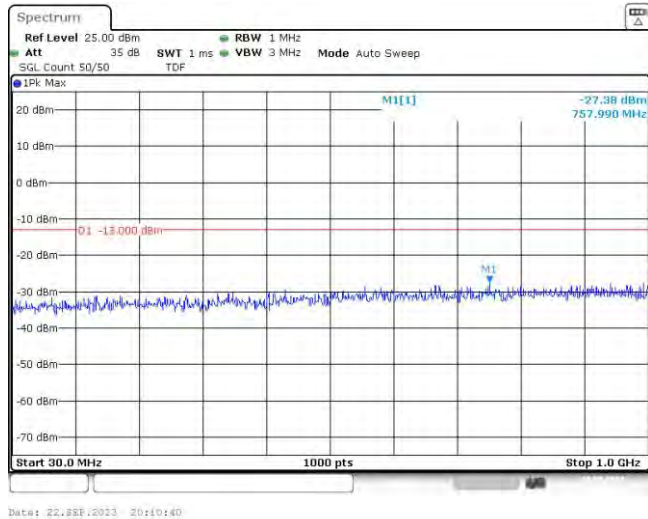

Band4-10MHz-16QAM-20000-50RB#0-Range1:30~1000MHz

Band4-10MHz-16QAM-20000-50RB#0-Range2:1000~2000MHz

Band4-10MHz-16QAM-20000-50RB#0-Range3:2000~20000MHz

Band4-10MHz-16QAM-20175-50RB#0-Range1:30~1000MHz

Band4-10MHz-16QAM-20175-50RB#0-Range2:1000~2000MHz