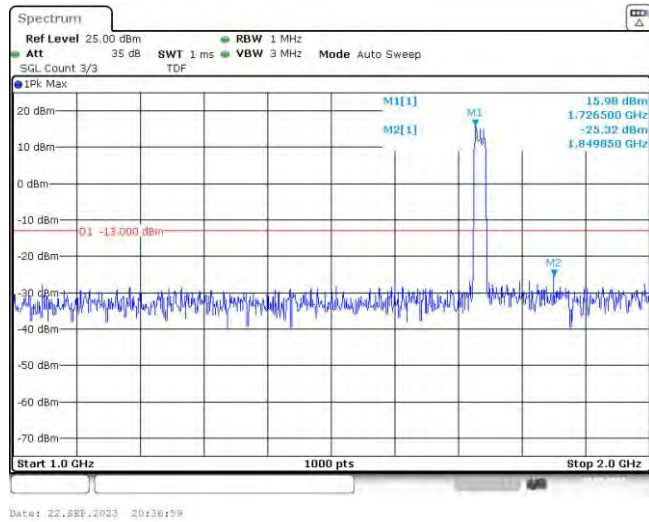

Band4-20MHz-16QAM-20175-100RB#0-Range3:2000~20000MHz