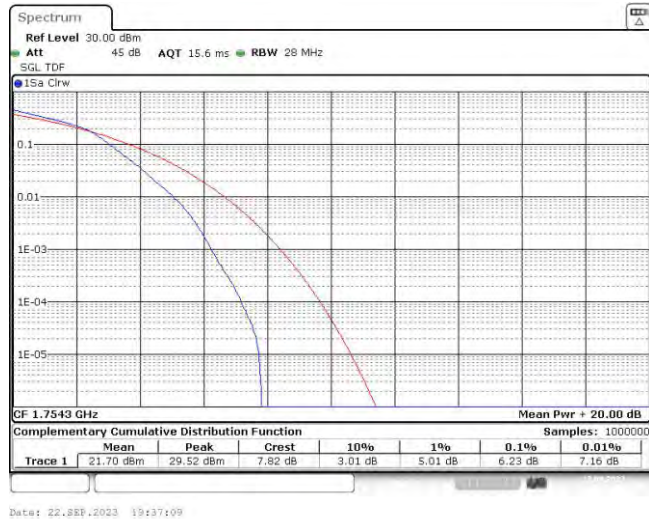

Band4-1.4MHz-16QAM-20393-6RB#0