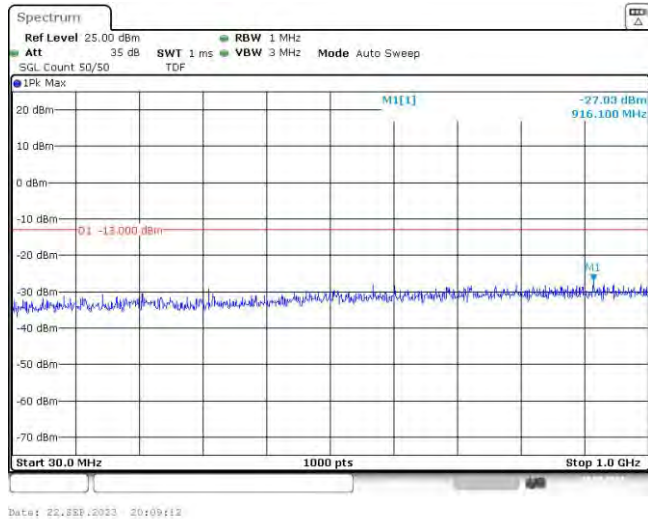

Band4-10MHz-QPSK-20000-50RB#0-Range2:1000~2000MHz