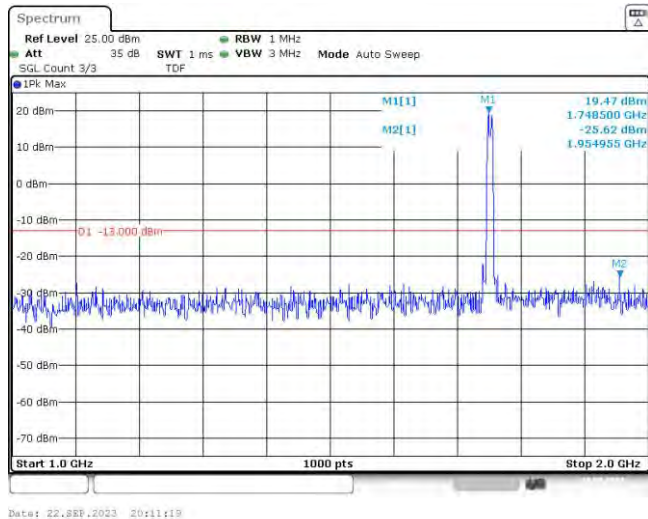

Band4-10MHz-QPSK-20175-50RB#0-Range2:1000~2000MHz

Band4-10MHz-QPSK-20175-50RB#0-Range3:2000~20000MHz

Band4-10MHz-QPSK-20350-50RB#0-Range1:30~1000MHz

Band4-10MHz-QPSK-20350-50RB#0-Range2:1000~2000MHz

Band4-10MHz-QPSK-20350-50RB#0-Range3:2000~20000MHz