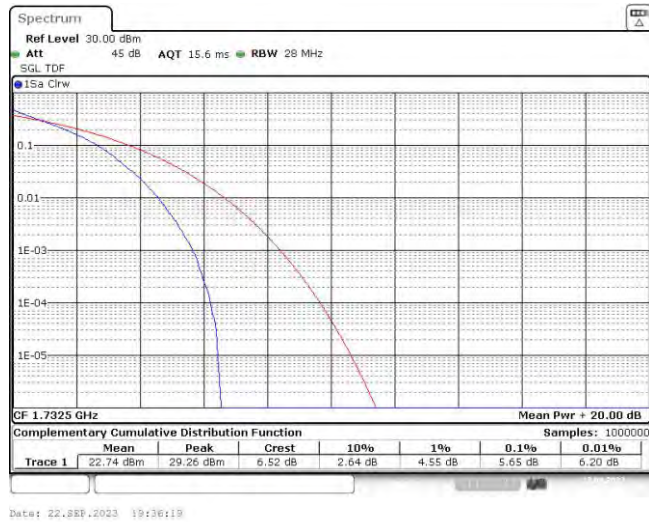

Test Graphs

Band4-1.4MHz-QPSK-19957-1RB#0

Date: 22.SEP.2023 19:39:20

Band4-1.4MHz-QPSK-19957-6RB#0

Date: 22.SEP.2023 19:39:39

Band4-1.4MHz-QPSK-20175-1RB#0

Band4-1.4MHz-QPSK-20175-6RB#0

Band4-1.4MHz-QPSK-20393-1RB#0