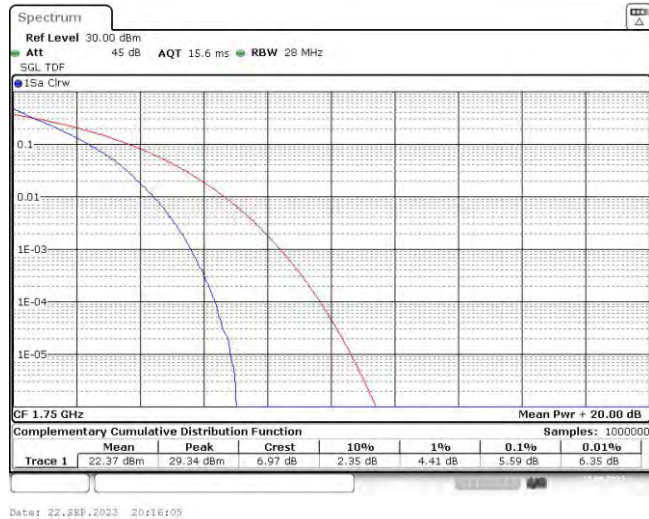

Band4-5MHz-QPSK-20375-25RB#0

Band4-5MHz-16QAM-19975-25RB#0

Band4-5MHz-16QAM-20175-25RB#0

Band4-5MHz-16QAM-20375-25RB#0

Band4-10MHz-QPSK-20000-50RB#0

Band4-10MHz-QPSK-20175-50RB#0

Band4-10MHz-QPSK-20350-50RB#0