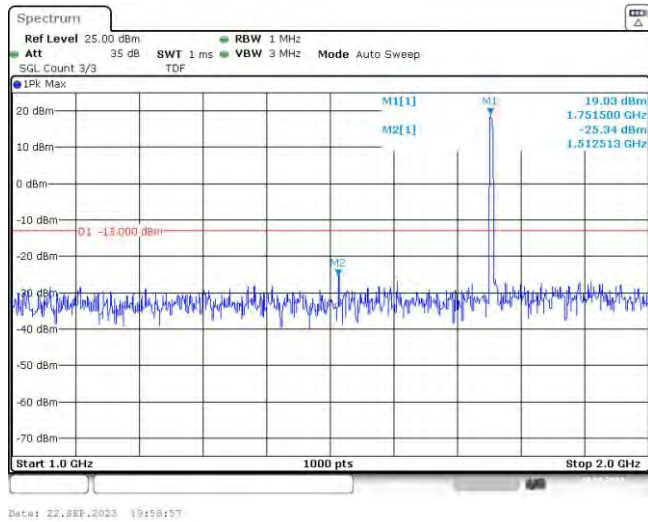

Band4-5MHz-16QAM-20175-25RB#0-Range1:30~1000MHz

Band4-5MHz-16QAM-20175-25RB#0-Range2:1000~2000MHz

Band4-5MHz-16QAM-20175-25RB#0-Range3:2000~20000MHz

Band4-5MHz-16QAM-20375-25RB#0-Range1:30~1000MHz

Band4-5MHz-16QAM-20375-25RB#0-Range2:1000~2000MHz