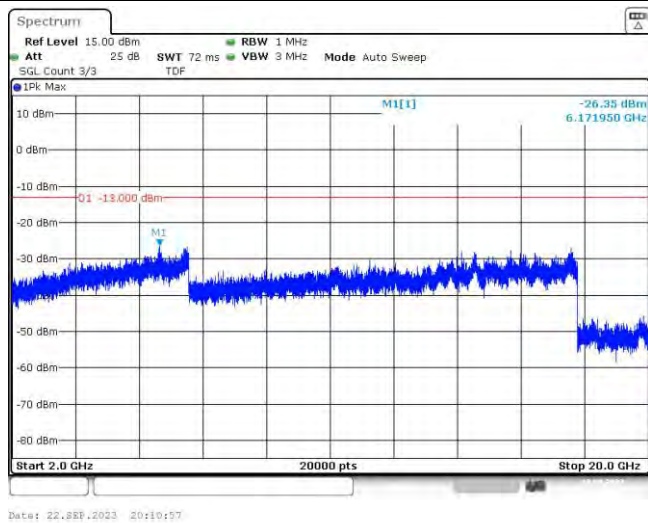

Band4-10MHz-16QAM-20350-50RB#0-Range1:30~1000MHz