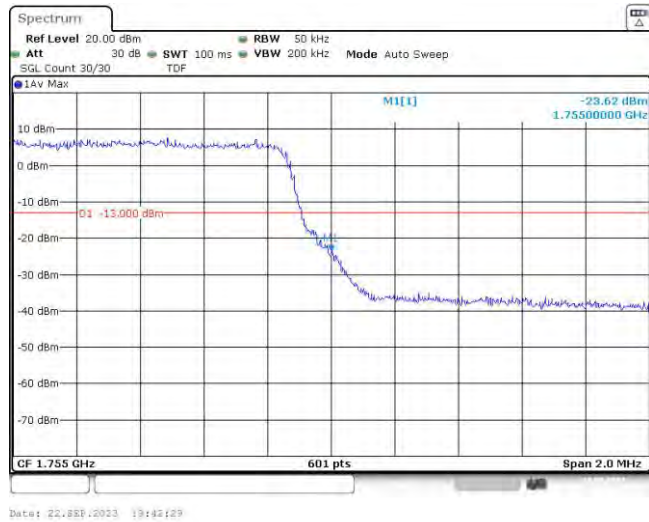

Band4-5MHz-QPSK-19975-25RB#0