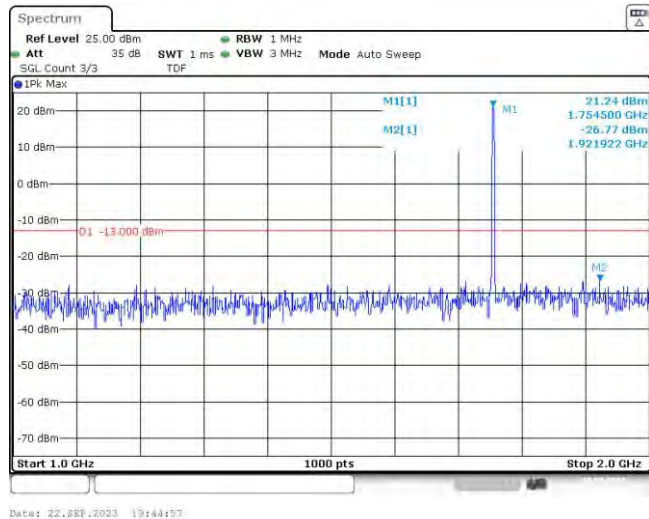

Band4-3MHz-QPSK-20385-15RB#0-Range3:2000~20000MHz