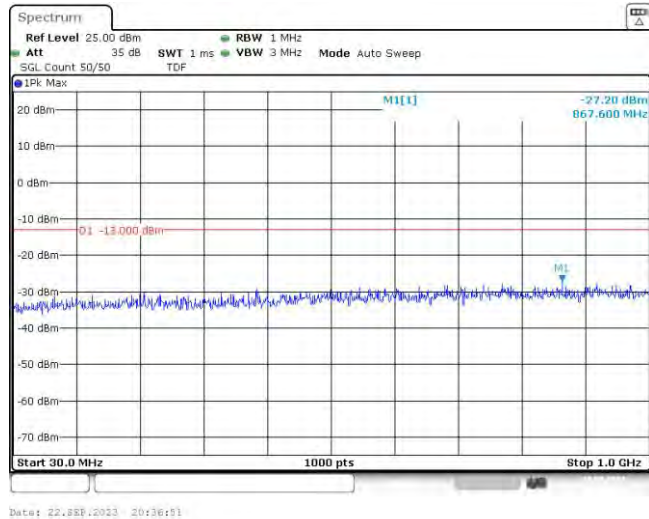

Band4-20MHz-16QAM-20175-100RB#0-Range2:1000~2000MHz