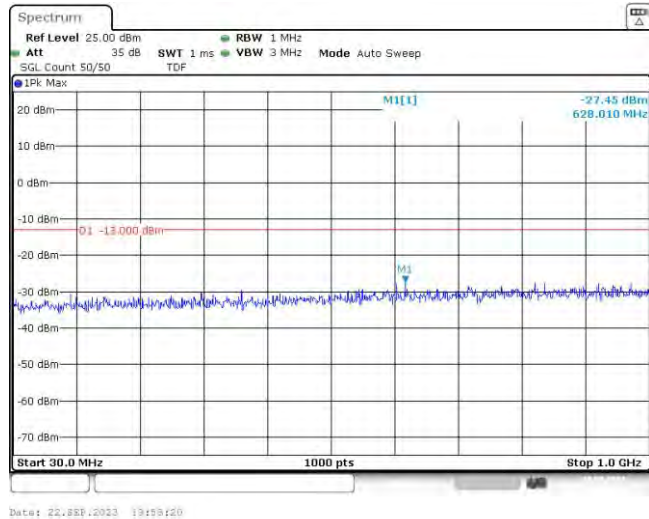

Band4-5MHz-QPSK-19975-25RB#0-Range3:2000~20000MHz

Band4-5MHz-QPSK-20175-25RB#0-Range1:30~1000MHz

Band4-5MHz-QPSK-20175-25RB#0-Range2:1000~2000MHz

Band4-5MHz-QPSK-20175-25RB#0-Range3:2000~20000MHz

Band4-5MHz-QPSK-20375-25RB#0-Range1:30~1000MHz