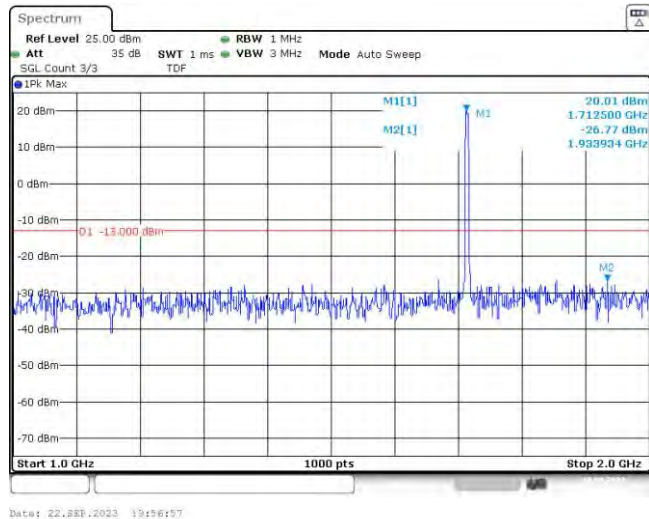

Band4-5MHz-QPSK-20375-25RB#0-Range2:1000~2000MHz

Band4-5MHz-QPSK-20375-25RB#0-Range3:2000~20000MHz

Band4-5MHz-16QAM-19975-25RB#0-Range1:30~1000MHz

Band4-5MHz-16QAM-19975-25RB#0-Range2:1000~2000MHz

Band4-5MHz-16QAM-19975-25RB#0-Range3:2000~20000MHz