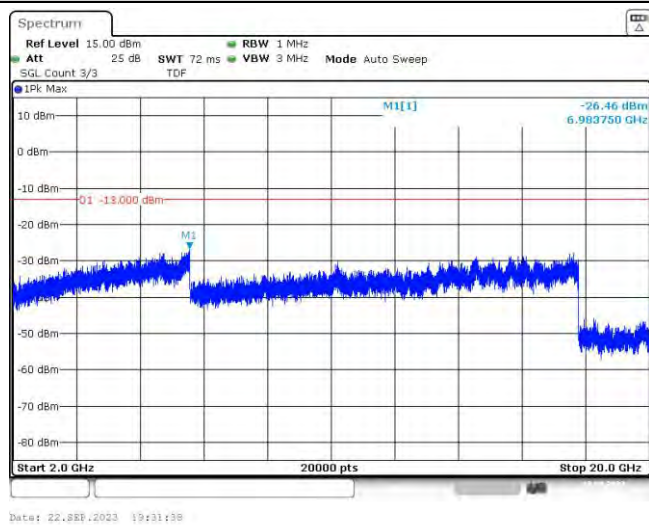

Band4-1.4MHz-QPSK-20175-6RB#0-Range2:1000~2000MHz

Band4-1.4MHz-QPSK-20175-6RB#0-Range3:2000~20000MHz

Band4-1.4MHz-QPSK-20393-6RB#0-Range1:30~1000MHz

Band4-1.4MHz-QPSK-20393-6RB#0-Range2:1000~2000MHz

Band4-1.4MHz-QPSK-20393-6RB#0-Range3:2000~20000MHz