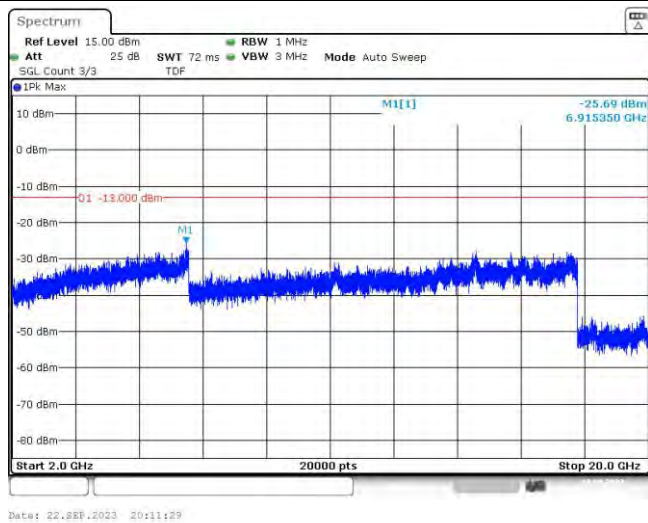

Band4-10MHz-QPSK-20175-50RB#0-Range2:1000~2000MHz

Band4-10MHz-QPSK-20175-50RB#0-Range3:2000~20000MHz

Band4-10MHz-QPSK-20350-50RB#0-Range1:30~1000MHz

Band4-10MHz-QPSK-20350-50RB#0-Range2:1000~2000MHz

Band4-10MHz-QPSK-20350-50RB#0-Range3:2000~20000MHz