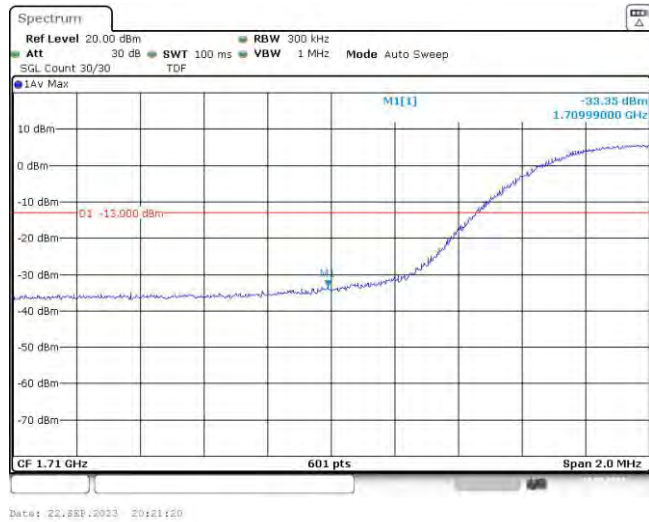

Band4-15MHz-QPSK-20325-75RB#0