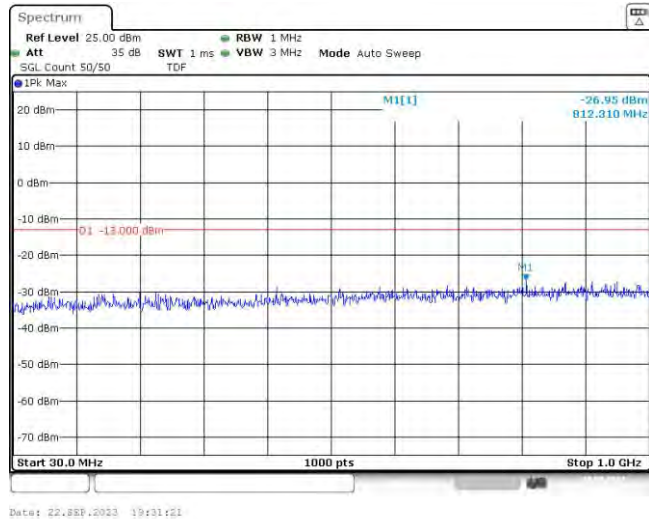

Band4-1.4MHz-QPSK-20393-6RB#0-Range2:1000~2000MHz