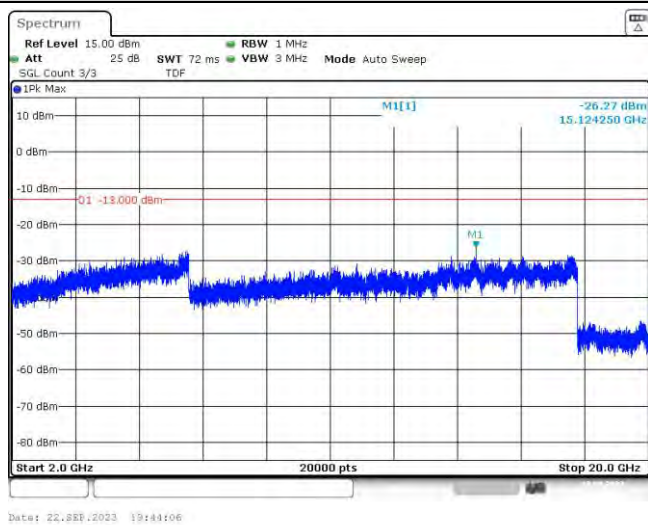

Band4-3MHz-QPSK-20385-15RB#0-Range1:30~1000MHz