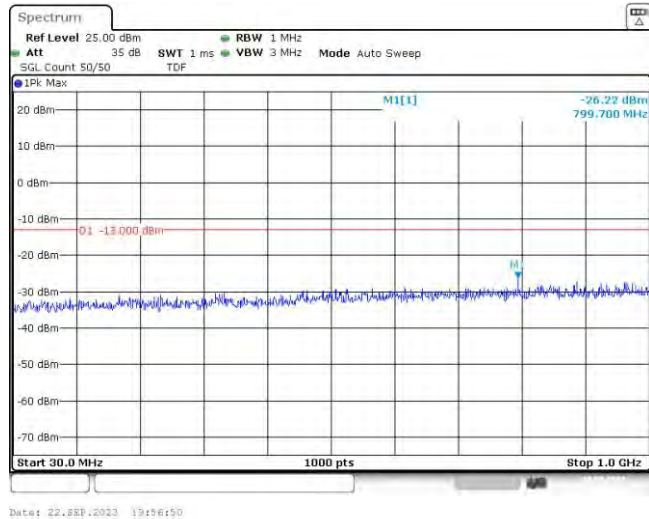

Band4-5MHz-16QAM-19975-25RB#0-Range2:1000~2000MHz