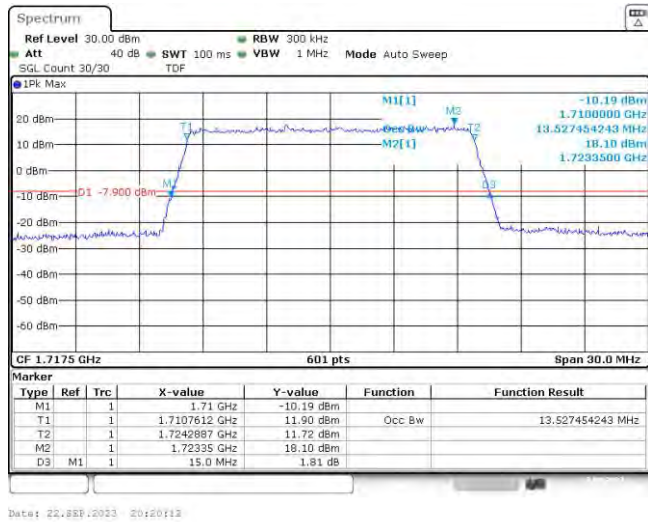

Band4-15MHz-QPSK-20025-75RB#0