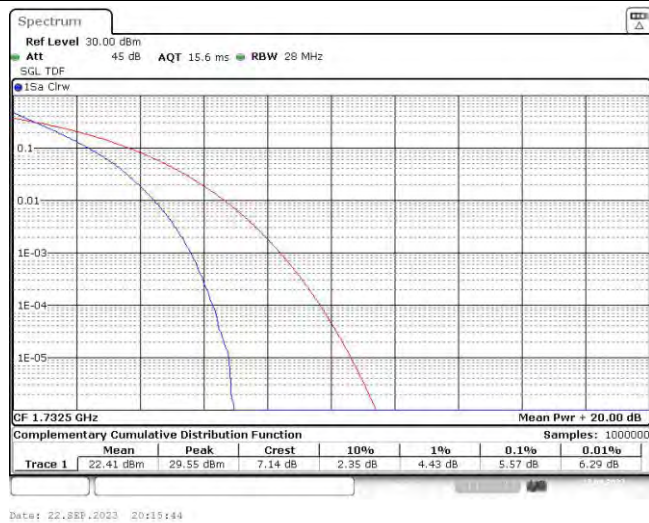

Band4-5MHz-QPSK-20375-25RB#0

Band4-5MHz-16QAM-19975-25RB#0

Band4-5MHz-16QAM-20175-25RB#0

Band4-5MHz-16QAM-20375-25RB#0

Band4-10MHz-QPSK-20000-50RB#0

Band4-10MHz-QPSK-20175-50RB#0

Band4-10MHz-QPSK-20350-50RB#0