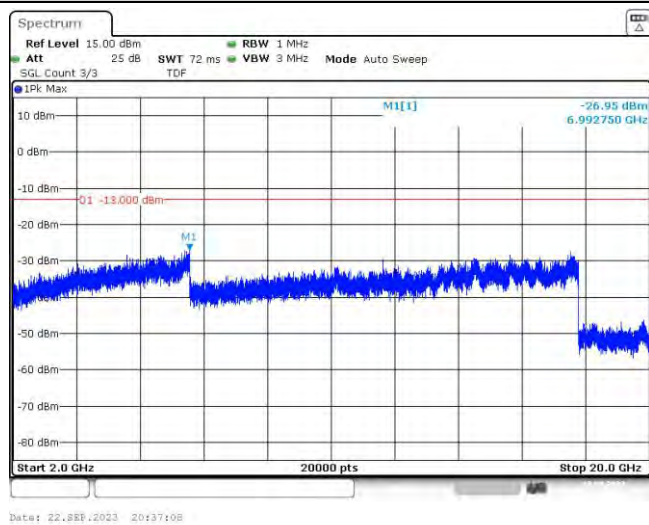

Band4-20MHz-16QAM-20050-100RB#0-Range3:2000~20000MHz

Band4-20MHz-16QAM-20175-100RB#0-Range1:30~1000MHz

Band4-20MHz-16QAM-20175-100RB#0-Range2:1000~2000MHz

Band4-20MHz-16QAM-20175-100RB#0-Range3:2000~20000MHz