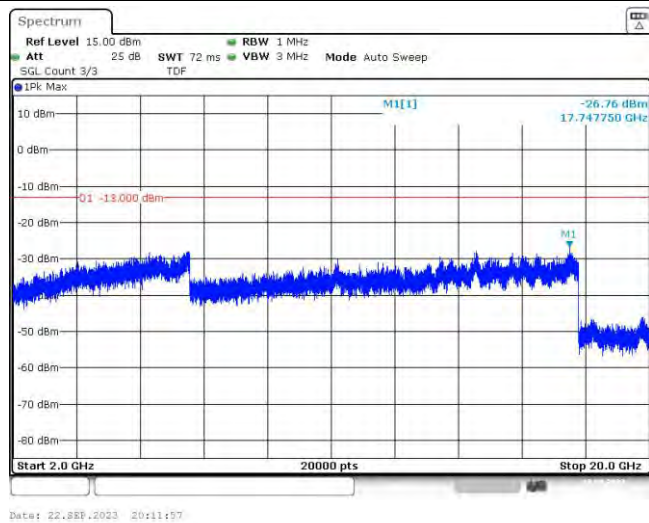

Band4-10MHz-16QAM-20175-50RB#0-Range3:2000~20000MHz

Band4-10MHz-16QAM-20350-50RB#0-Range1:30~1000MHz

Band4-10MHz-16QAM-20350-50RB#0-Range2:1000~2000MHz

Band4-10MHz-16QAM-20350-50RB#0-Range3:2000~20000MHz