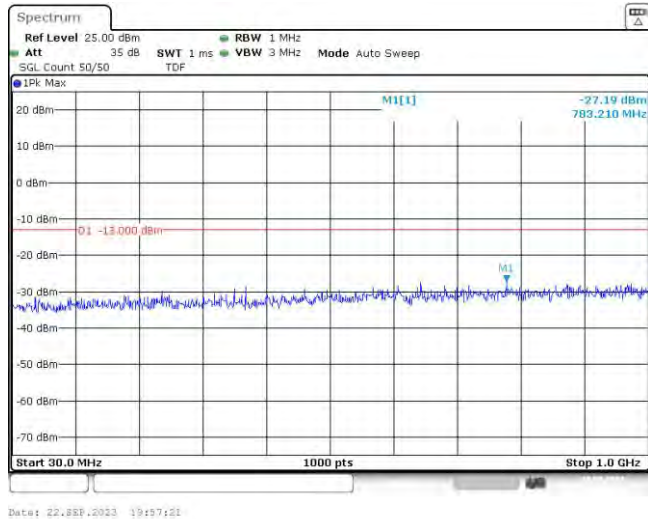

Band4-5MHz-QPSK-20175-25RB#0-Range2:1000~2000MHz