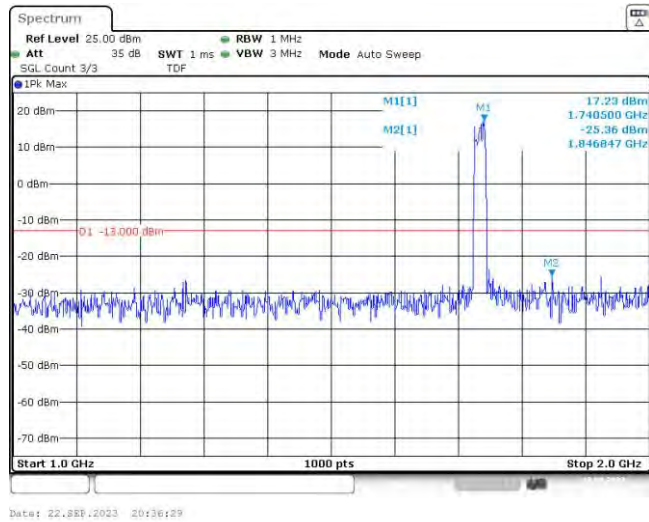

Band4-20MHz-QPSK-20175-100RB#0-Range3:2000~20000MHz