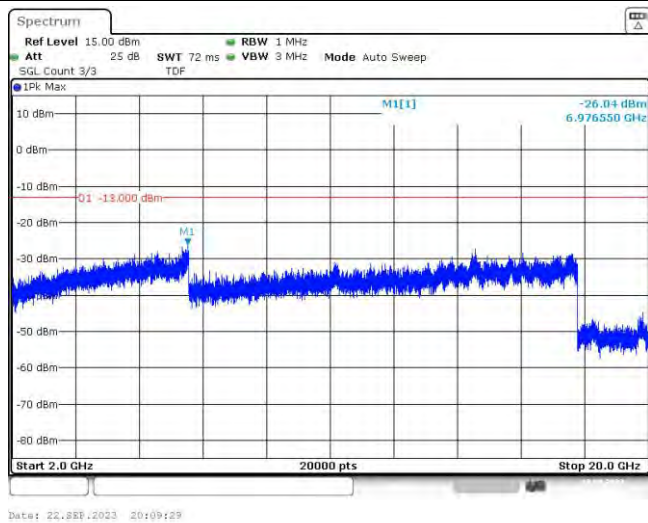

Band4-5MHz-16QAM-20375-25RB#0-Range3:2000~20000MHz

Band4-10MHz-QPSK-20000-50RB#0-Range1:30~1000MHz

Band4-10MHz-QPSK-20000-50RB#0-Range2:1000~2000MHz

Band4-10MHz-QPSK-20000-50RB#0-Range3:2000~20000MHz

Band4-10MHz-QPSK-20175-50RB#0-Range1:30~1000MHz