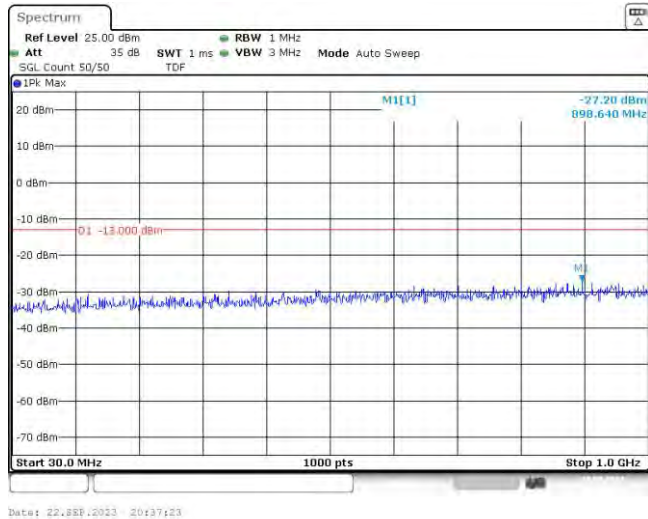

Band4-20MHz-QPSK-20300-100RB#0-Range2:1000~2000MHz