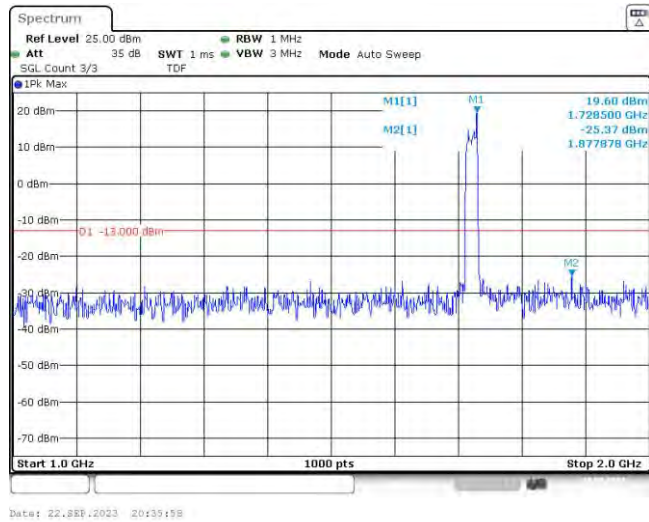

Band4-20MHz-QPSK-20300-100RB#0-Range1:30~1000MHz

Band4-20MHz-QPSK-20300-100RB#0-Range2:1000~2000MHz

Band4-20MHz-QPSK-20300-100RB#0-Range3:2000~20000MHz

Band4-20MHz-16QAM-20050-100RB#0-Range1:30~1000MHz

Band4-20MHz-16QAM-20050-100RB#0-Range2:1000~2000MHz