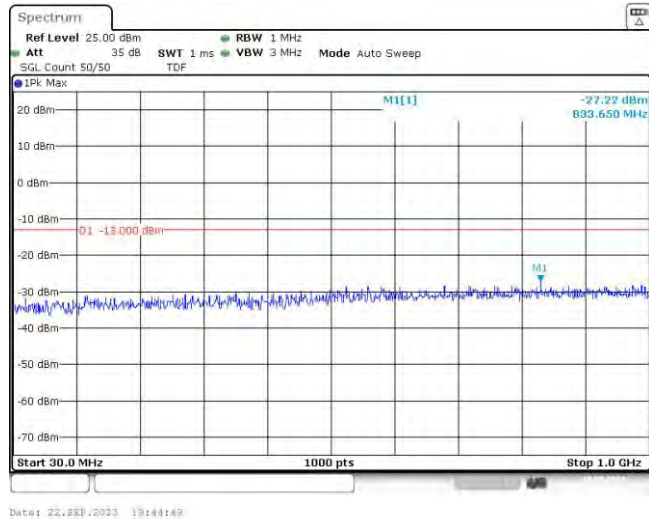

Band4-3MHz-QPSK-20385-15RB#0-Range2:1000~2000MHz