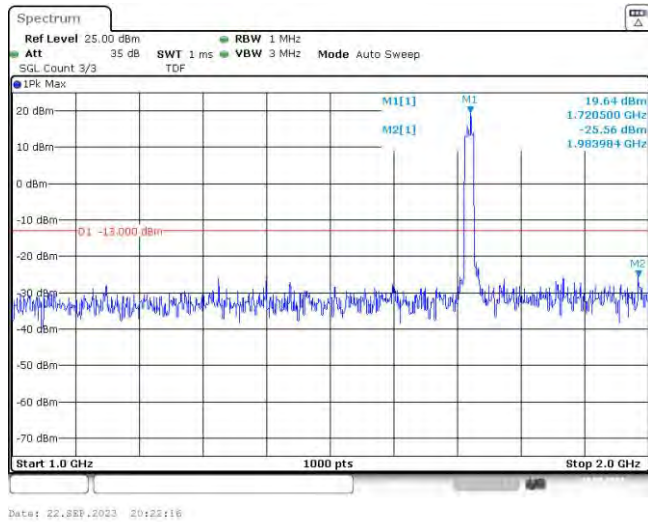

Band4-15MHz-QPSK-20025-75RB#0-Range3:2000~20000MHz