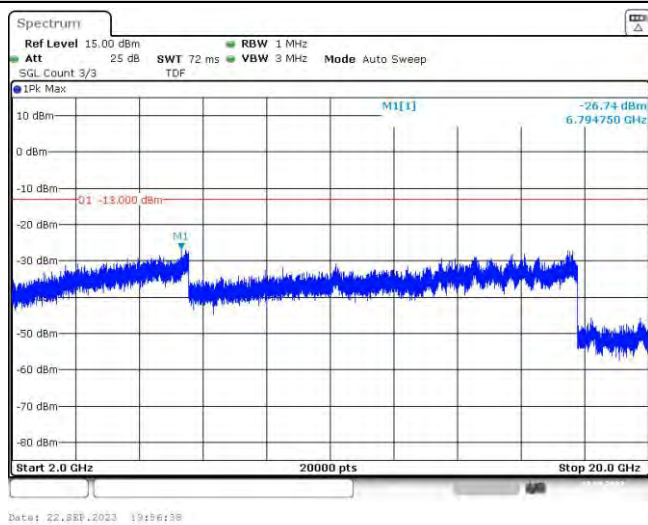

Band4-5MHz-QPSK-20175-25RB#0-Range1:30~1000MHz