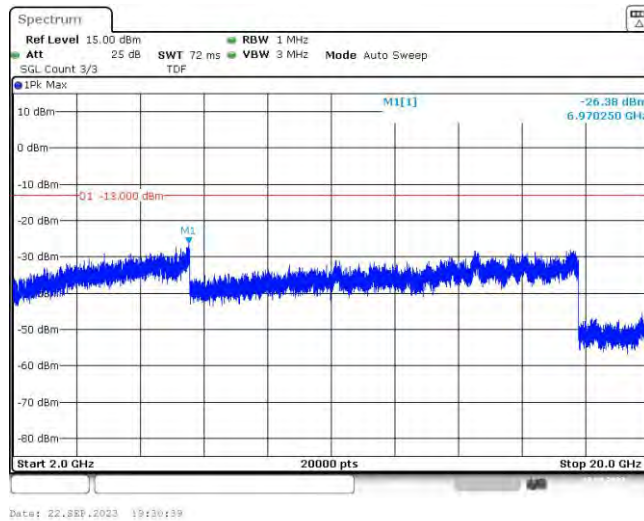

Band4-1.4MHz-QPSK-20175-6RB#0-Range3:2000~20000MHz

Band4-1.4MHz-QPSK-20393-6RB#0-Range1:30~1000MHz