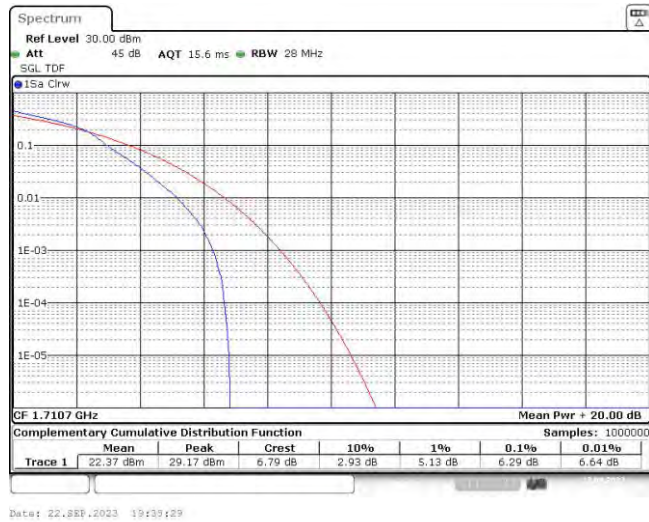

Band4-1.4MHz-16QAM-19957-1RB#0