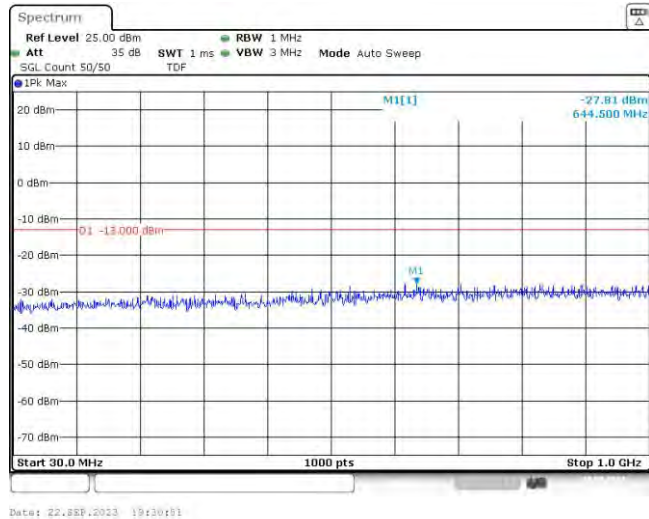

Band4-1.4MHz-16QAM-19957-6RB#0-Range1:30~1000MHz

Band4-1.4MHz-16QAM-19957-6RB#0-Range2:1000~2000MHz

Band4-1.4MHz-16QAM-19957-6RB#0-Range3:2000~20000MHz

Band4-1.4MHz-16QAM-20175-6RB#0-Range1:30~1000MHz

Band4-1.4MHz-16QAM-20175-6RB#0-Range2:1000~2000MHz