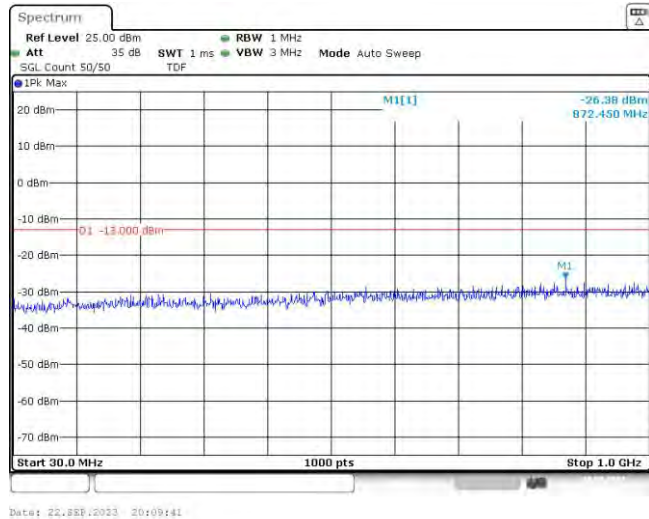

Band4-10MHz-16QAM-20000-50RB#0-Range2:1000~2000MHz