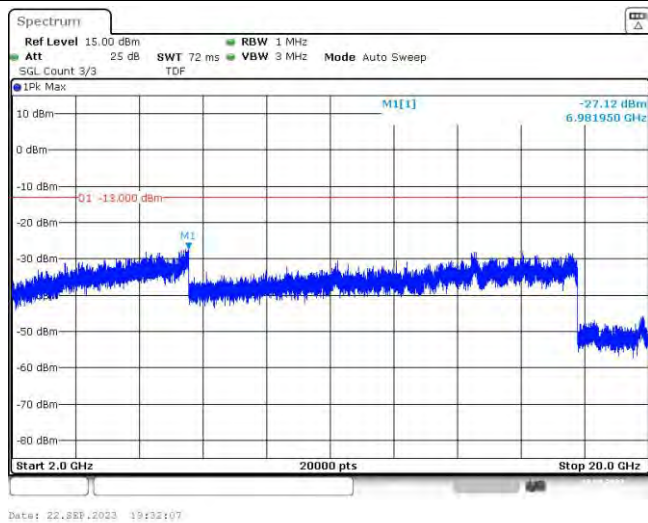

Band4-1.4MHz-16QAM-20175-6RB#0-Range3:2000~20000MHz

Band4-1.4MHz-16QAM-20393-6RB#0-Range1:30~1000MHz

Band4-1.4MHz-16QAM-20393-6RB#0-Range2:1000~2000MHz

Band4-1.4MHz-16QAM-20393-6RB#0-Range3:2000~20000MHz