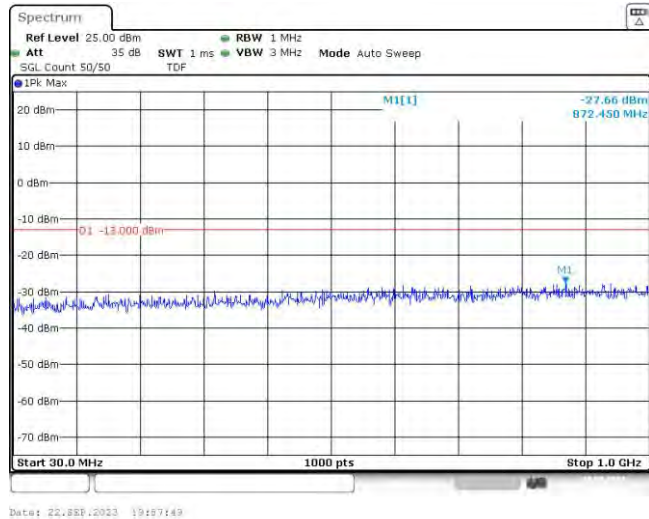

Band4-5MHz-16QAM-20175-25RB#0-Range2:1000~2000MHz