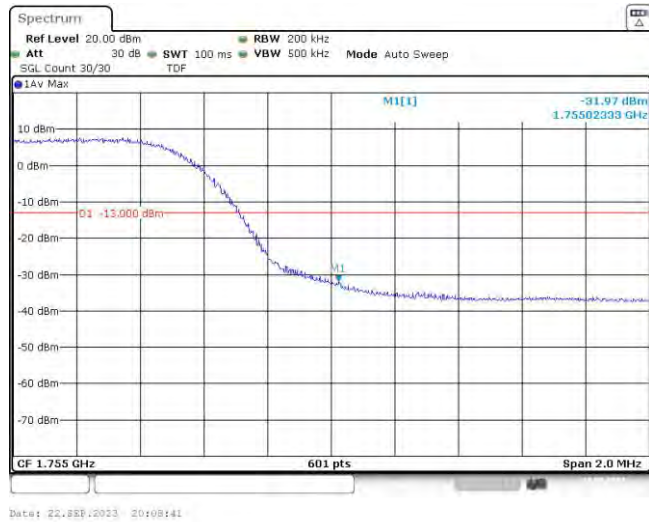

Band4-10MHz-16QAM-20000-50RB#0