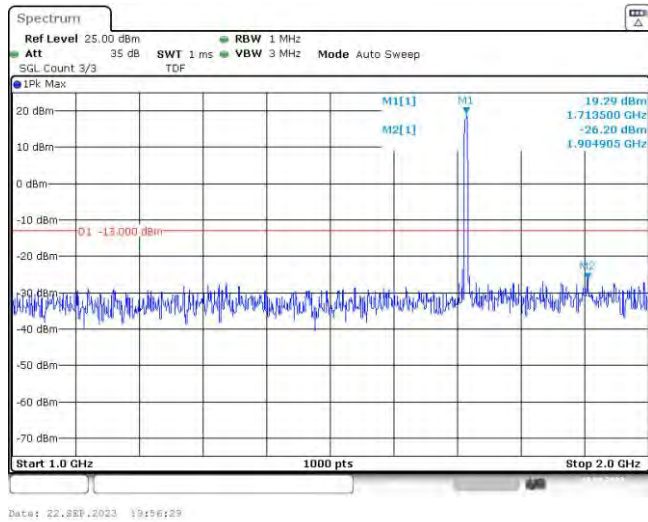

Band4-3MHz-16QAM-20385-15RB#0-Range1:30~1000MHz

Band4-3MHz-16QAM-20385-15RB#0-Range2:1000~2000MHz

Band4-3MHz-16QAM-20385-15RB#0-Range3:2000~20000MHz

Band4-5MHz-QPSK-19975-25RB#0-Range1:30~1000MHz

Band4-5MHz-QPSK-19975-25RB#0-Range2:1000~2000MHz