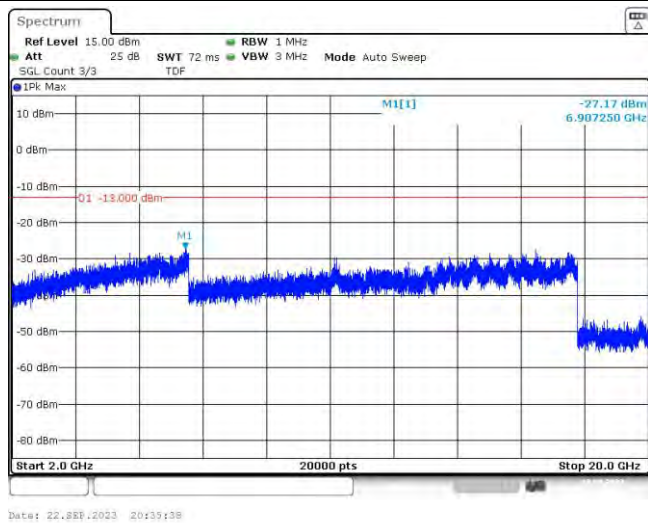

Band4-20MHz-QPSK-20175-100RB#0-Range1:30~1000MHz