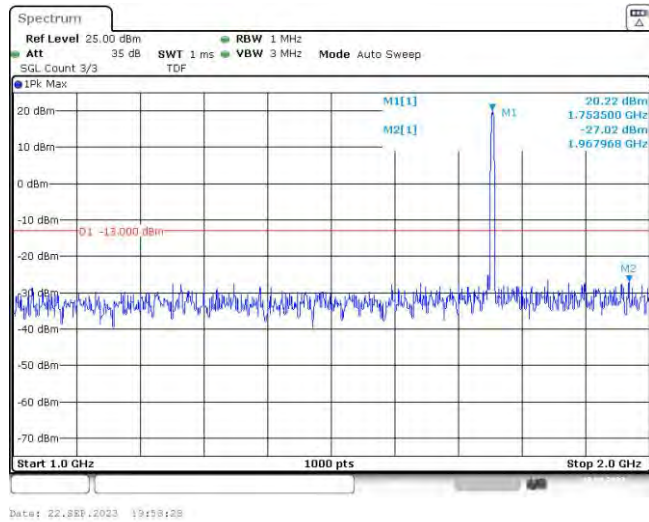

Band4-5MHz-QPSK-20375-25RB#0-Range3:2000~20000MHz