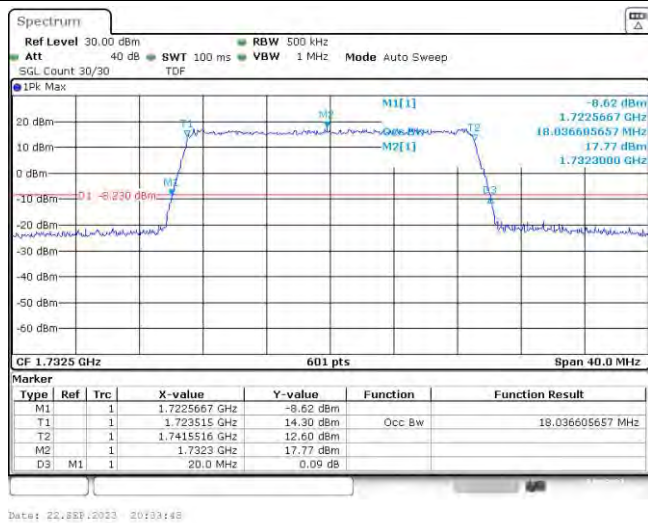

Band4-20MHz-QPSK-20050-100RB#0

Band4-20MHz-QPSK-20175-100RB#0

Band4-20MHz-QPSK-20300-100RB#0

Band4-20MHz-16QAM-20050-100RB#0

Band4-20MHz-16QAM-20175-100RB#0

Band4-20MHz-16QAM-20300-100RB#0

Date: 22.08.2023 20:38:07