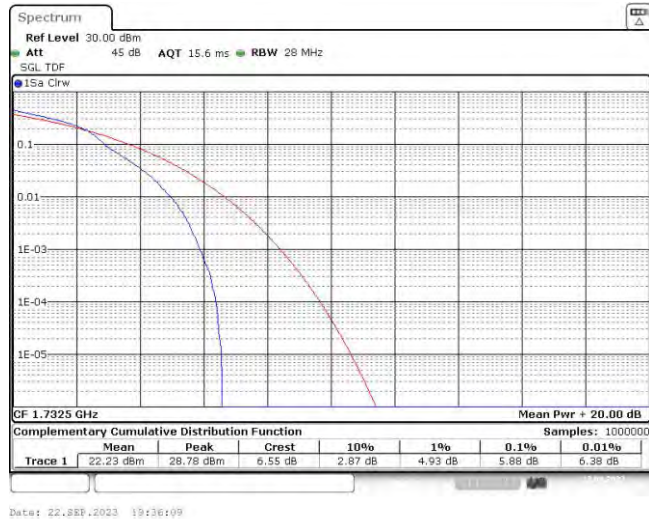

Band4-1.4MHz-16QAM-20175-1RB#0