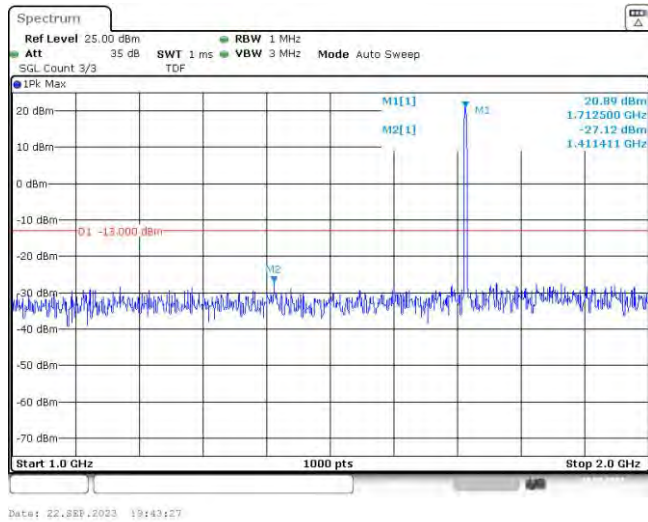

Band4-3MHz-16QAM-19965-15RB#0-Range3:2000~20000MHz