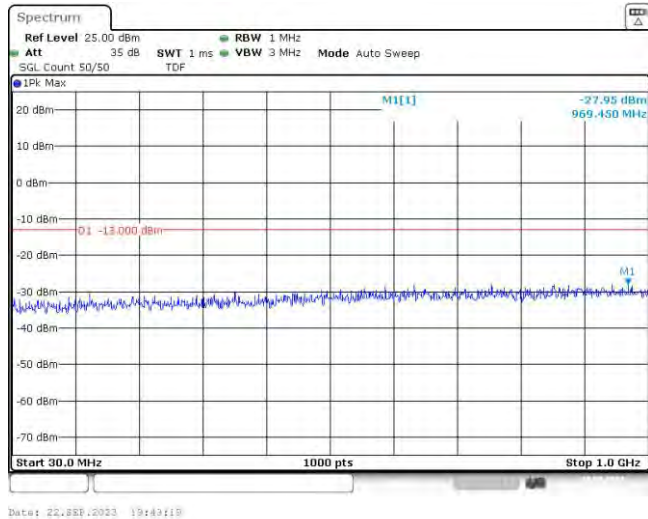

Band4-3MHz-QPSK-20175-15RB#0-Range3:2000~20000MHz

Band4-3MHz-QPSK-20385-15RB#0-Range1:30~1000MHz

Band4-3MHz-QPSK-20385-15RB#0-Range2:1000~2000MHz

Band4-3MHz-QPSK-20385-15RB#0-Range3:2000~20000MHz

Band4-3MHz-16QAM-19965-15RB#0-Range1:30~1000MHz