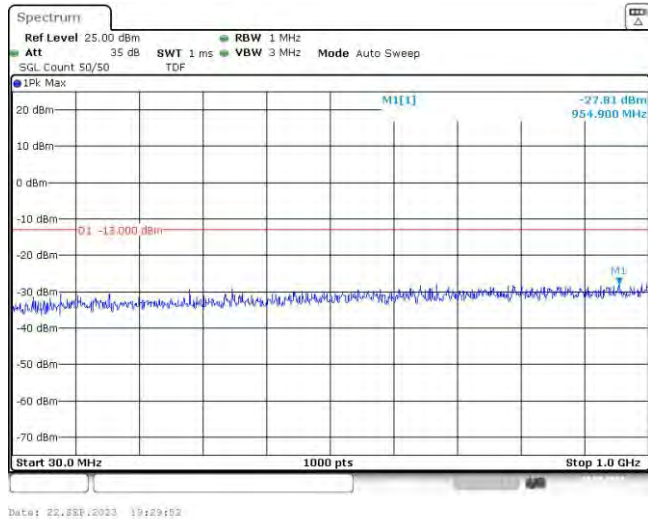

Band4-1.4MHz-16QAM-19957-6RB#0-Range2:1000~2000MHz