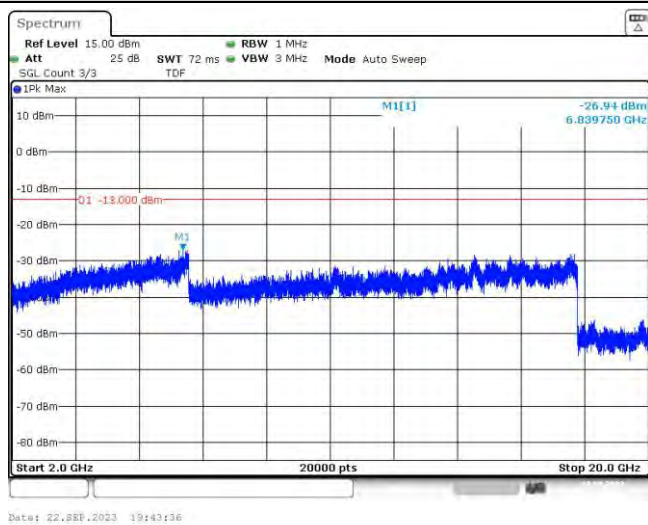

Band4-3MHz-16QAM-20175-15RB#0-Range1:30~1000MHz