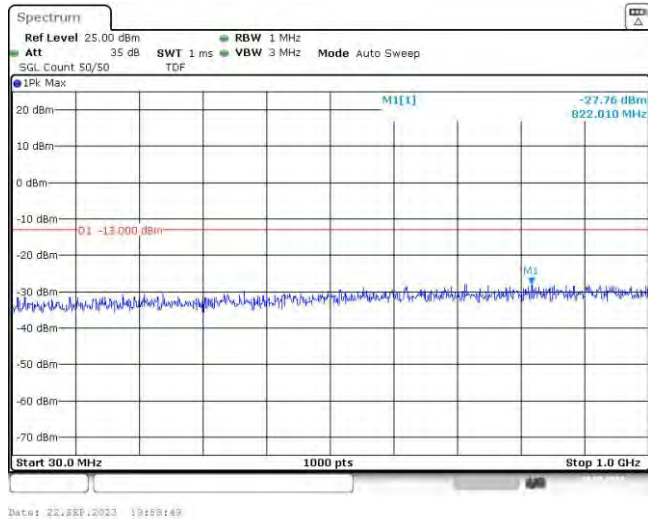

Band4-5MHz-16QAM-20175-25RB#0-Range1:30~1000MHz

Band4-5MHz-16QAM-20175-25RB#0-Range2:1000~2000MHz

Band4-5MHz-16QAM-20175-25RB#0-Range3:2000~20000MHz

Band4-5MHz-16QAM-20375-25RB#0-Range1:30~1000MHz

Band4-5MHz-16QAM-20375-25RB#0-Range2:1000~2000MHz