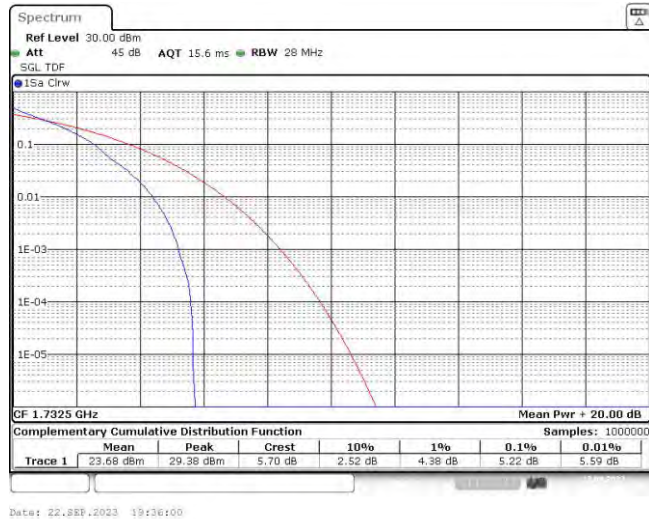

Test Graphs

Band4-1.4MHz-QPSK-19957-1RB#0

Date: 22.SEP.2023 19:39:20

Band4-1.4MHz-QPSK-19957-6RB#0

Date: 22.SEP.2023 19:39:39

Band4-1.4MHz-QPSK-20175-1RB#0

Band4-1.4MHz-QPSK-20175-6RB#0

Band4-1.4MHz-QPSK-20393-1RB#0