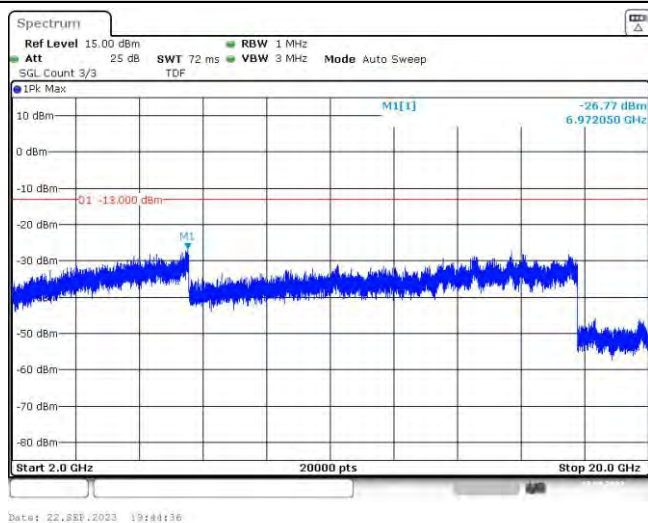

Band4-3MHz-16QAM-19965-15RB#0-Range2:1000~2000MHz

Band4-3MHz-16QAM-19965-15RB#0-Range3:2000~20000MHz

Band4-3MHz-16QAM-20175-15RB#0-Range1:30~1000MHz

Band4-3MHz-16QAM-20175-15RB#0-Range2:1000~2000MHz

Band4-3MHz-16QAM-20175-15RB#0-Range3:2000~20000MHz