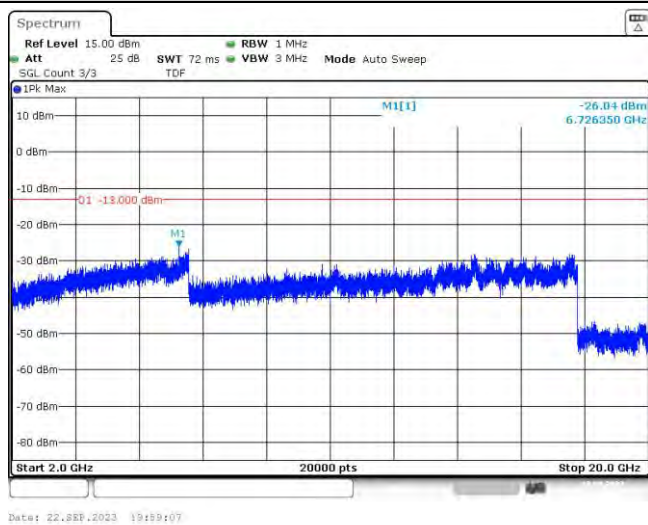

Band4-10MHz-QPSK-20000-50RB#0-Range1:30~1000MHz