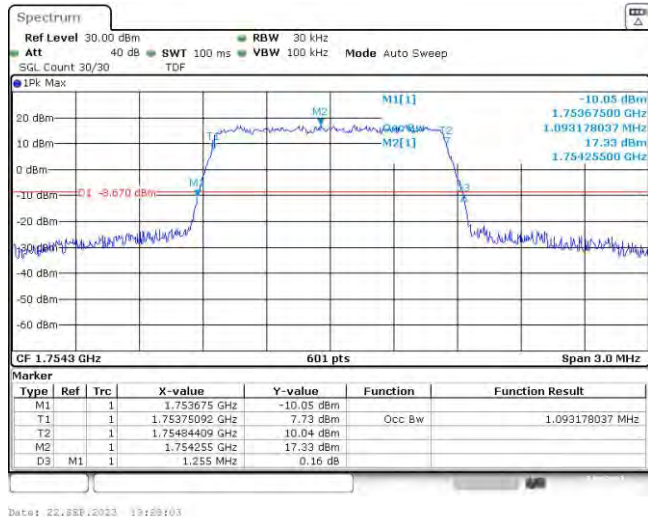

Band4-1.4MHz-QPSK-20393-6RB#0