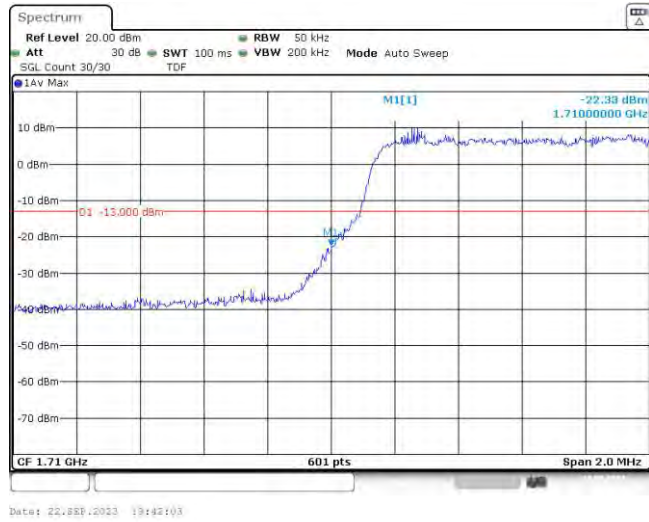

Test Graphs

Band4-1.4MHz-QPSK-19957-6RB#0

Band4-1.4MHz-QPSK-20393-6RB#0

Band4-1.4MHz-16QAM-19957-6RB#0

Band4-1.4MHz-16QAM-20393-6RB#0

Band4-3MHz-QPSK-19965-15RB#0

Band4-3MHz-QPSK-20385-15RB#0

Band4-3MHz-16QAM-19965-15RB#0