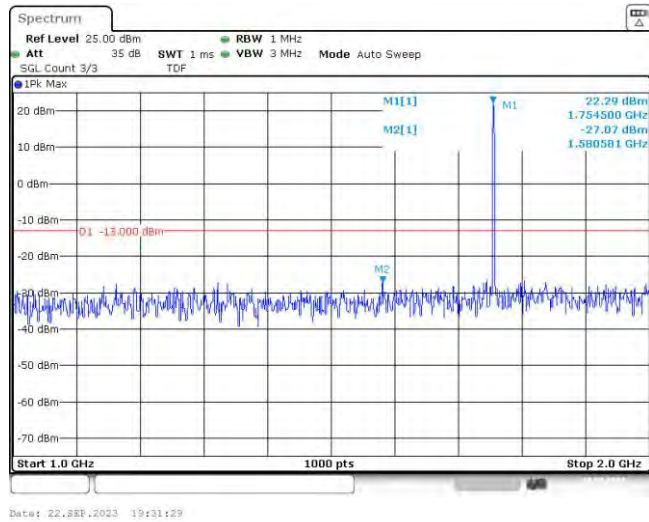

Band4-1.4MHz-QPSK-20175-6RB#0-Range2:1000~2000MHz

Band4-1.4MHz-QPSK-20175-6RB#0-Range3:2000~20000MHz

Band4-1.4MHz-QPSK-20393-6RB#0-Range1:30~1000MHz

Band4-1.4MHz-QPSK-20393-6RB#0-Range2:1000~2000MHz

Band4-1.4MHz-QPSK-20393-6RB#0-Range3:2000~20000MHz