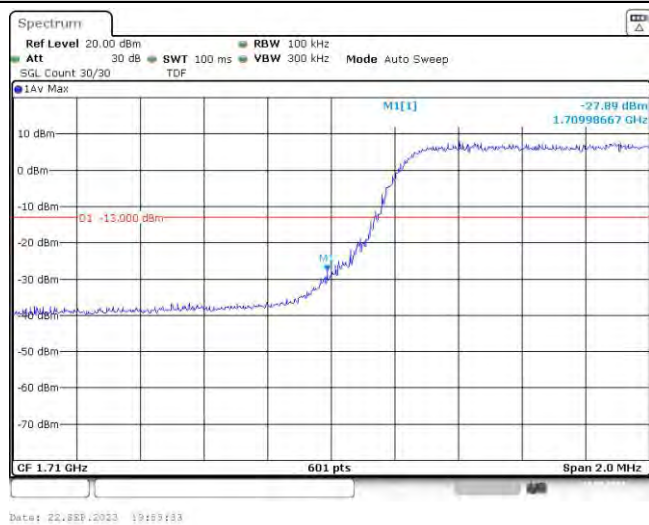

Band4-5MHz-QPSK-20375-25RB#0