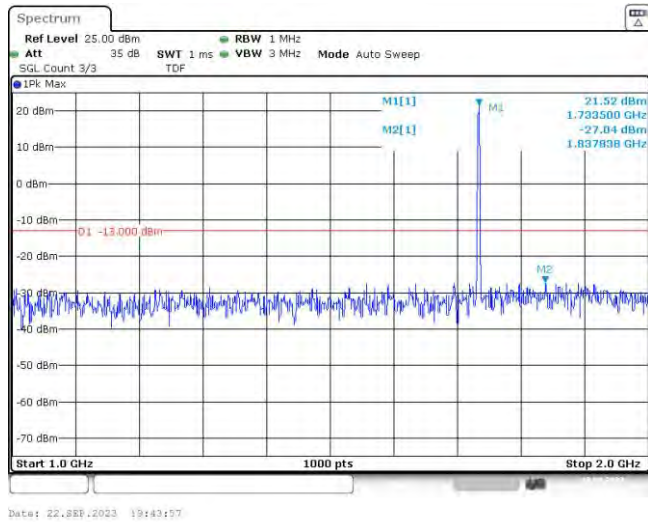

Band4-3MHz-QPSK-19965-15RB#0-Range1:30~1000MHz

Band4-3MHz-QPSK-19965-15RB#0-Range2:1000~2000MHz

Band4-3MHz-QPSK-19965-15RB#0-Range3:2000~20000MHz

Band4-3MHz-QPSK-20175-15RB#0-Range1:30~1000MHz

Band4-3MHz-QPSK-20175-15RB#0-Range2:1000~2000MHz