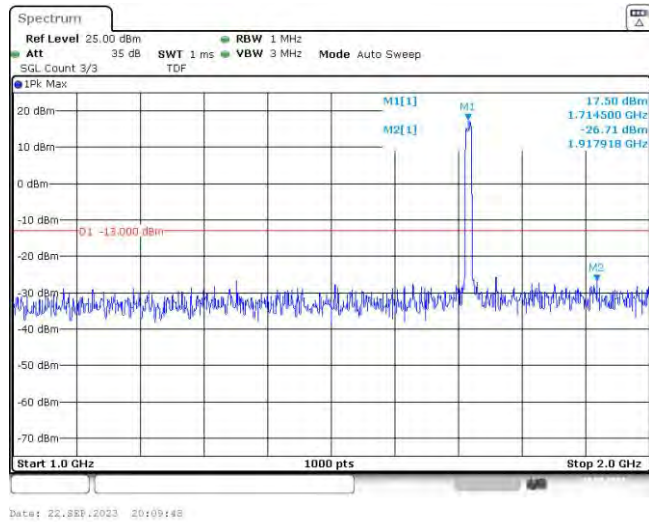

Band4-10MHz-16QAM-20000-50RB#0-Range3:2000~20000MHz