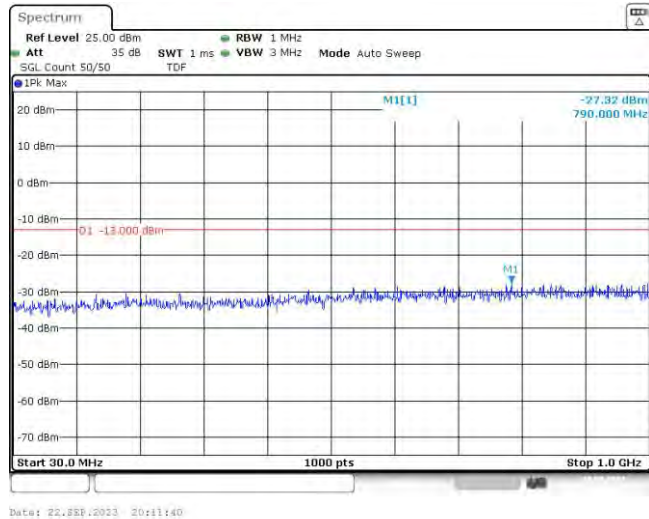

Band4-10MHz-16QAM-20350-50RB#0-Range2:1000~2000MHz