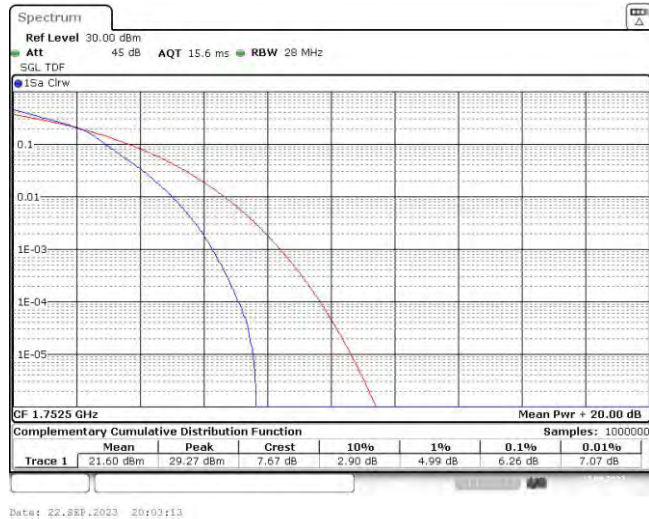

Band4-5MHz-QPSK-20375-25RB#0

Band4-5MHz-16QAM-19975-25RB#0

Band4-5MHz-16QAM-20175-25RB#0

Band4-5MHz-16QAM-20375-25RB#0

Band4-10MHz-QPSK-20000-50RB#0

Band4-10MHz-QPSK-20175-50RB#0

Band4-10MHz-QPSK-20350-50RB#0