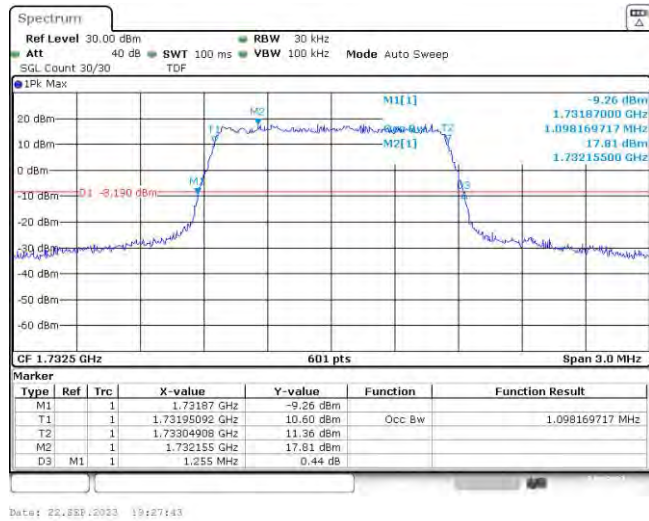

Band4	20MHz	16QAM	20050	100RB#0	18.103	20.13	PASS
Band4	20MHz	16QAM	20175	100RB#0	18.037	20.00	PASS
Band4	20MHz	16QAM	20300	100RB#0	18.17	20.00	PASS

Test Graphs

Band4-1.4MHz-QPSK-19957-6RB#0

Band4-1.4MHz-QPSK-20175-6RB#0