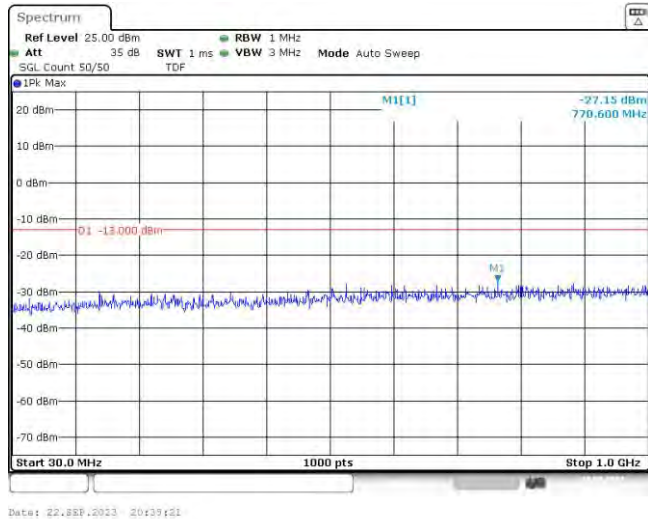

Band4-15MHz-16QAM-20325-75RB#0-Range1:30~1000MHz

Band4-15MHz-16QAM-20325-75RB#0-Range2:1000~2000MHz

Band4-15MHz-16QAM-20325-75RB#0-Range3:2000~20000MHz

Band4-20MHz-QPSK-20050-100RB#0-Range1:30~1000MHz

Band4-20MHz-QPSK-20050-100RB#0-Range2:1000~2000MHz