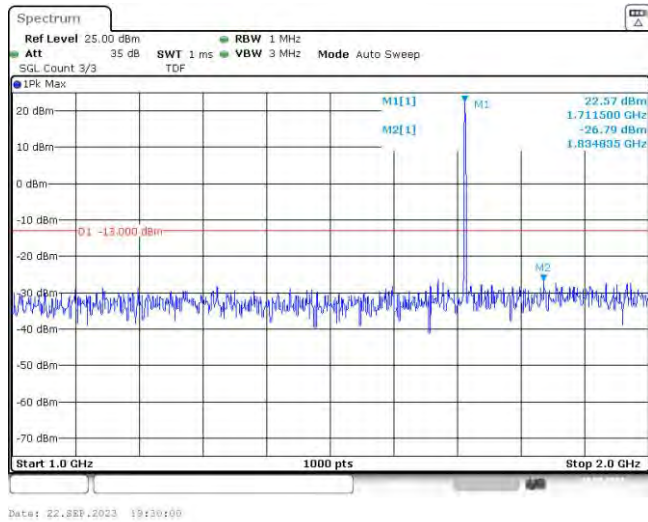

Band4-1.4MHz-16QAM-19957-6RB#0-Range3:2000~20000MHz