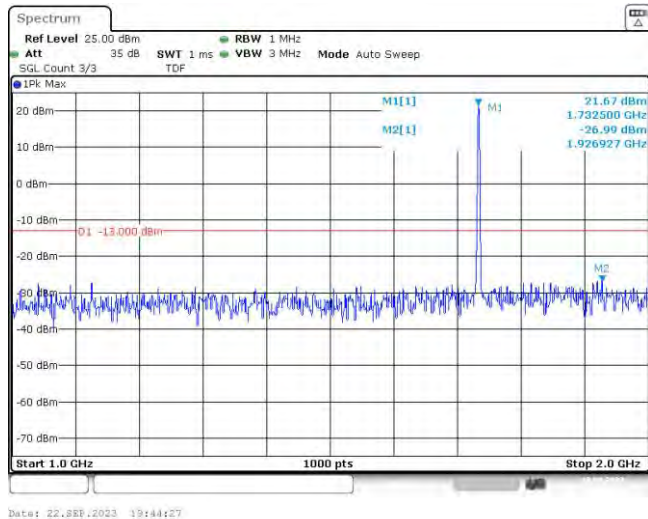

Band4-3MHz-16QAM-19965-15RB#0-Range2:1000~2000MHz

Band4-3MHz-16QAM-19965-15RB#0-Range3:2000~20000MHz

Band4-3MHz-16QAM-20175-15RB#0-Range1:30~1000MHz

Band4-3MHz-16QAM-20175-15RB#0-Range2:1000~2000MHz

Band4-3MHz-16QAM-20175-15RB#0-Range3:2000~20000MHz