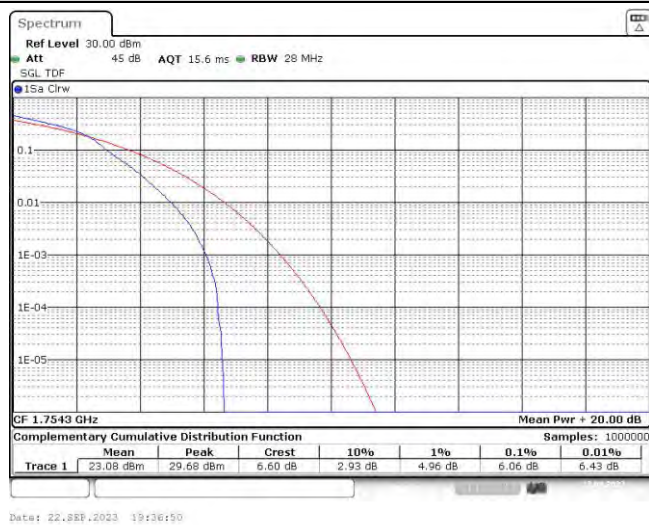

Band4-1.4MHz-16QAM-20393-1RB#0