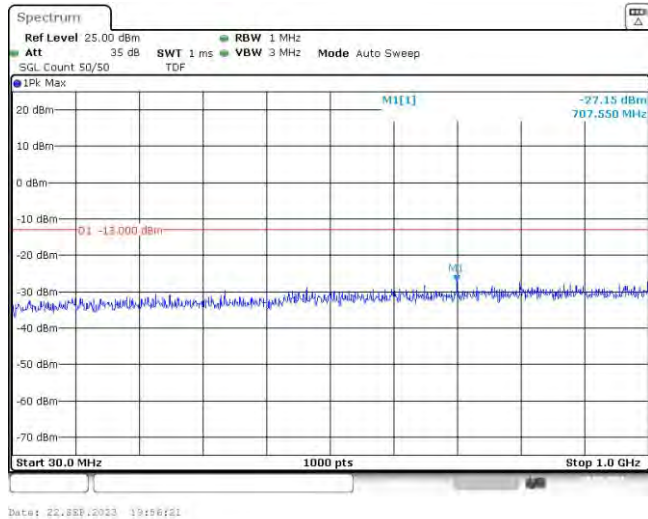

Band4-3MHz-16QAM-20385-15RB#0-Range1:30~1000MHz

Band4-3MHz-16QAM-20385-15RB#0-Range2:1000~2000MHz

Band4-3MHz-16QAM-20385-15RB#0-Range3:2000~20000MHz

Band4-5MHz-QPSK-19975-25RB#0-Range1:30~1000MHz

Band4-5MHz-QPSK-19975-25RB#0-Range2:1000~2000MHz