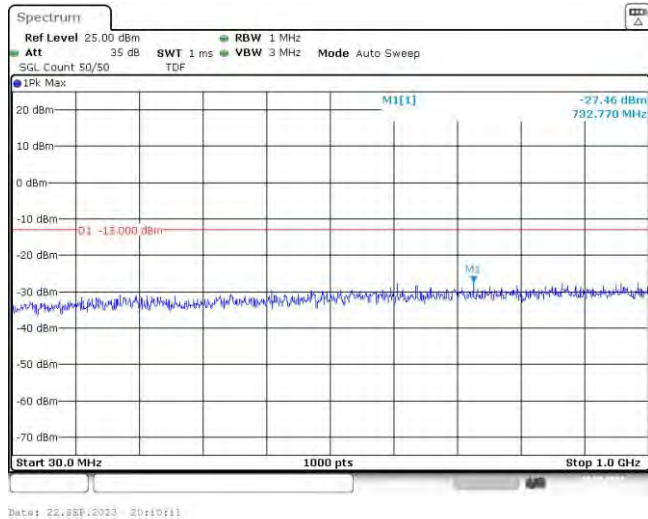

Band4-5MHz-16QAM-20375-25RB#0-Range3:2000~20000MHz

Band4-10MHz-QPSK-20000-50RB#0-Range1:30~1000MHz

Band4-10MHz-QPSK-20000-50RB#0-Range2:1000~2000MHz

Band4-10MHz-QPSK-20000-50RB#0-Range3:2000~20000MHz

Band4-10MHz-QPSK-20175-50RB#0-Range1:30~1000MHz