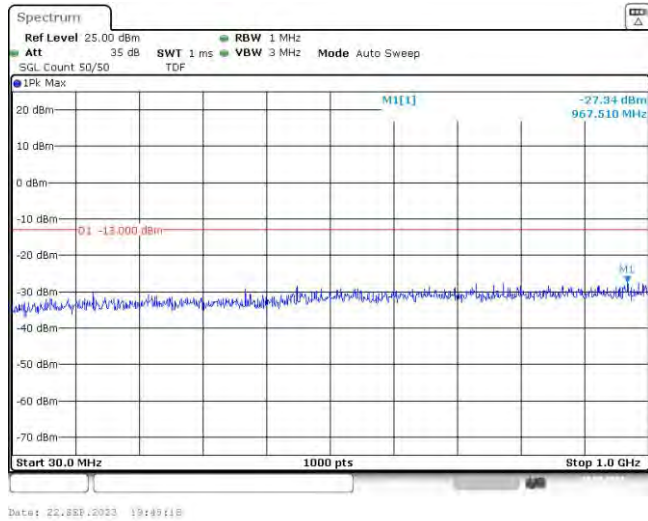

Band4-3MHz-16QAM-20385-15RB#0-Range2:1000~2000MHz