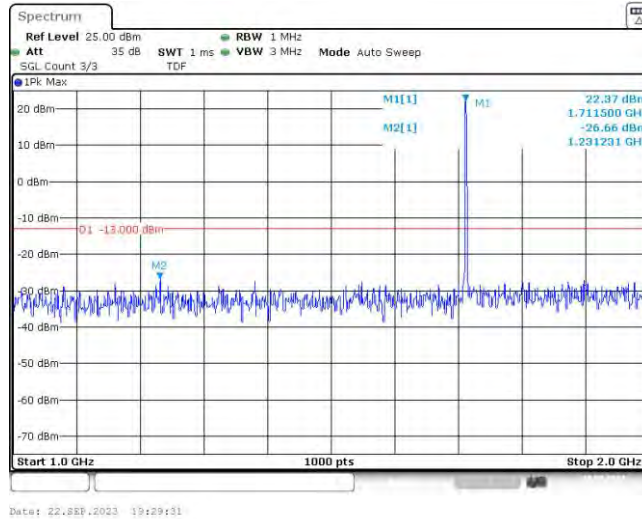

Band4-1.4MHz-QPSK-19957-6RB#0-Range2:1000~2000MHz