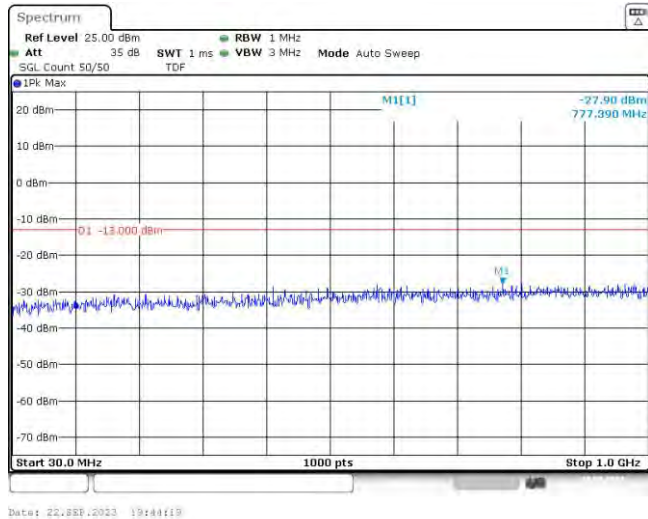

Band4-3MHz-16QAM-20175-15RB#0-Range2:1000~2000MHz