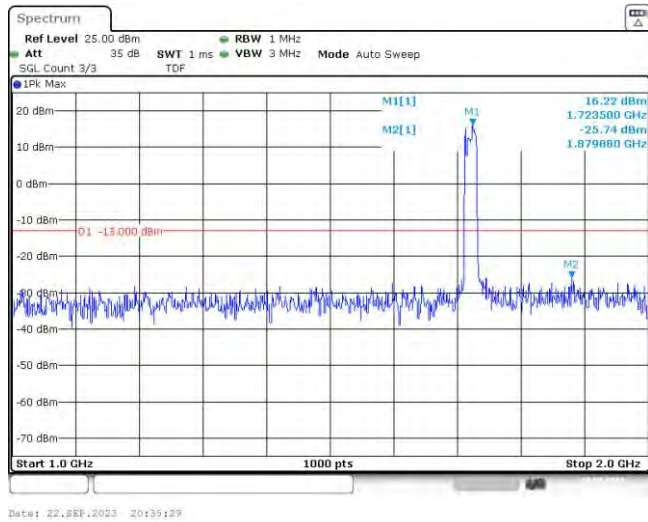

Band4-15MHz-16QAM-20325-75RB#0-Range1:30~1000MHz

Band4-15MHz-16QAM-20325-75RB#0-Range2:1000~2000MHz

Band4-15MHz-16QAM-20325-75RB#0-Range3:2000~20000MHz

Band4-20MHz-QPSK-20050-100RB#0-Range1:30~1000MHz

Band4-20MHz-QPSK-20050-100RB#0-Range2:1000~2000MHz