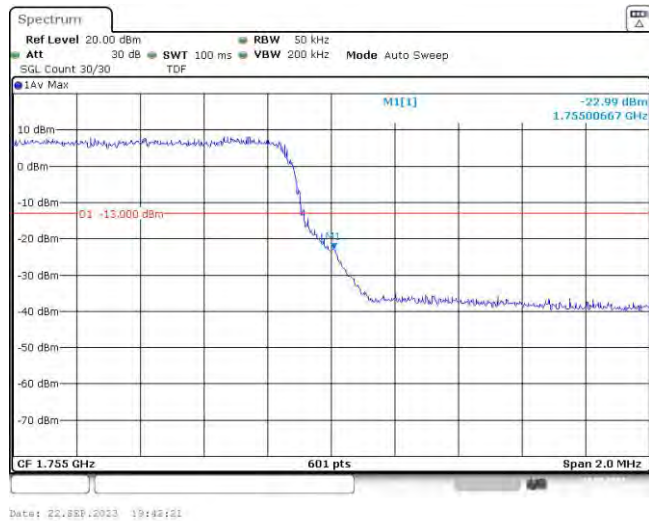

Test Graphs

Band4-1.4MHz-QPSK-19957-6RB#0

Band4-1.4MHz-QPSK-20393-6RB#0

Band4-1.4MHz-16QAM-19957-6RB#0

Band4-1.4MHz-16QAM-20393-6RB#0

Band4-3MHz-QPSK-19965-15RB#0

Band4-3MHz-QPSK-20385-15RB#0

Band4-3MHz-16QAM-19965-15RB#0