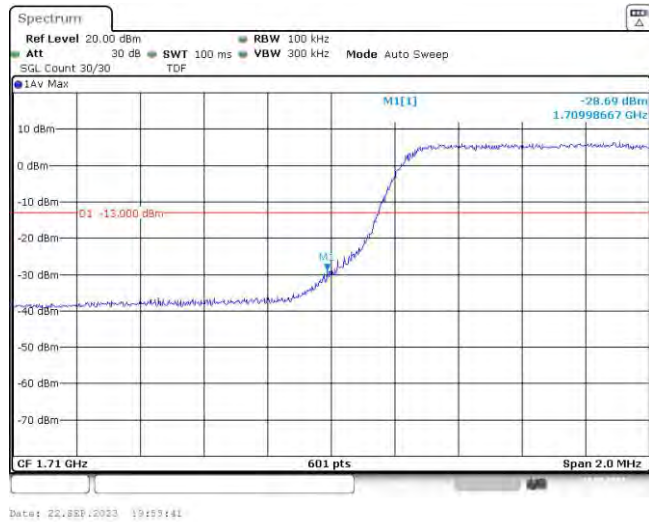

Band4-3MHz-16QAM-20385-15RB#0

Band4-5MHz-QPSK-19975-25RB#0

Band4-5MHz-QPSK-20375-25RB#0

Band4-5MHz-16QAM-19975-25RB#0

Band4-5MHz-16QAM-20375-25RB#0

Band4-10MHz-QPSK-20000-50RB#0

Band4-10MHz-QPSK-20350-50RB#0