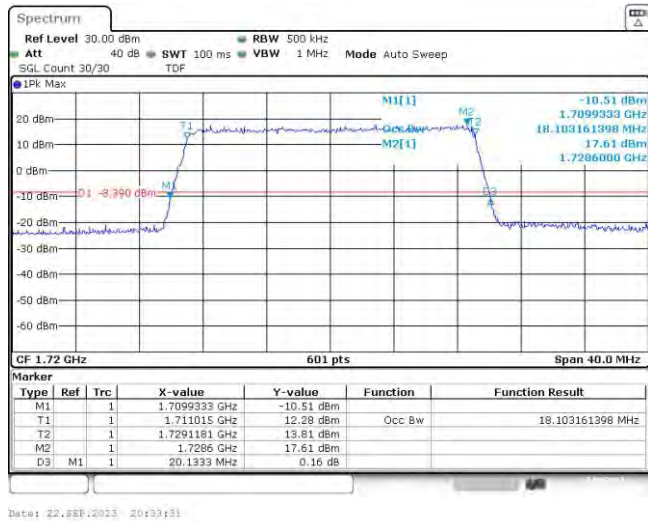

Band4-20MHz-QPSK-20050-100RB#0

Band4-20MHz-QPSK-20175-100RB#0

Band4-20MHz-QPSK-20300-100RB#0

Band4-20MHz-16QAM-20050-100RB#0

Band4-20MHz-16QAM-20175-100RB#0

Band4-20MHz-16QAM-20300-100RB#0

Date: 22.08.2023 20:38:07