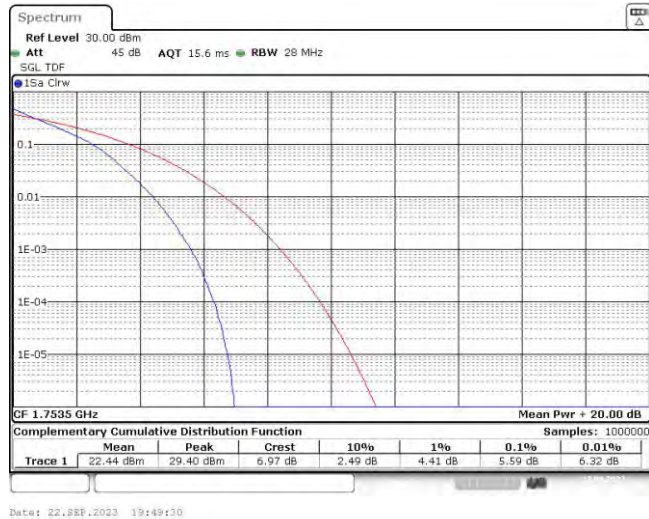

Band4-3MHz-QPSK-20385-15RB#0