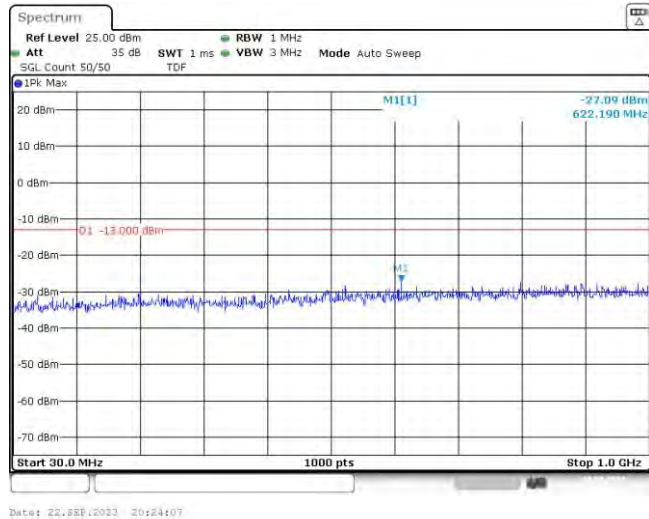

Band4-15MHz-QPSK-20325-75RB#0-Range2:1000~2000MHz