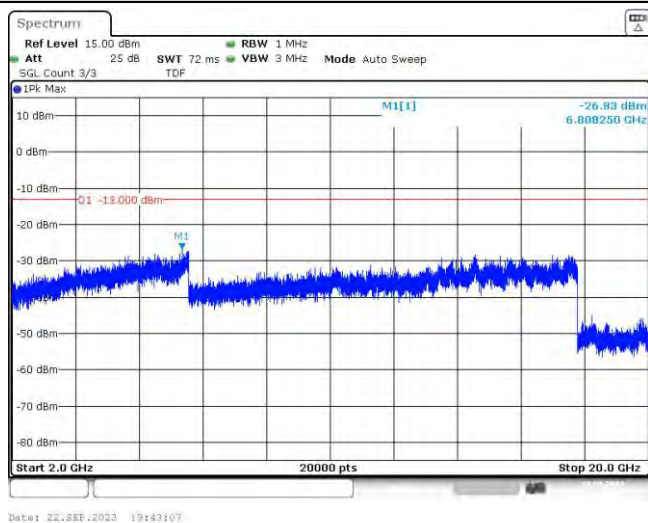

Band4-3MHz-QPSK-20175-15RB#0-Range1:30~1000MHz