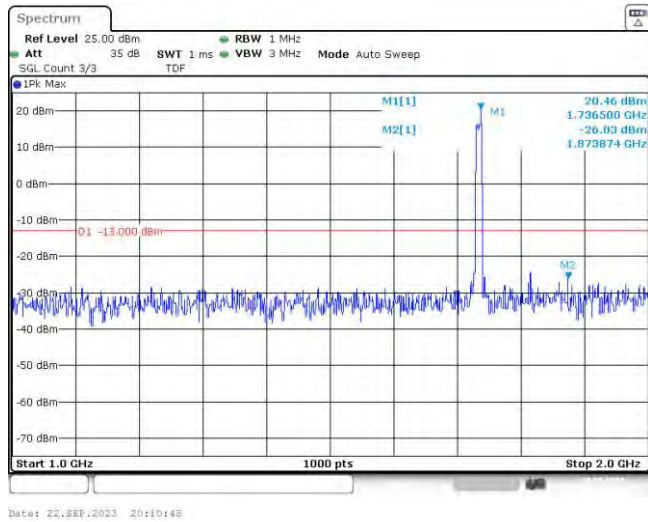

Band4-10MHz-16QAM-20000-50RB#0-Range1:30~1000MHz

Band4-10MHz-16QAM-20000-50RB#0-Range2:1000~2000MHz

Band4-10MHz-16QAM-20000-50RB#0-Range3:2000~20000MHz

Band4-10MHz-16QAM-20175-50RB#0-Range1:30~1000MHz

Band4-10MHz-16QAM-20175-50RB#0-Range2:1000~2000MHz