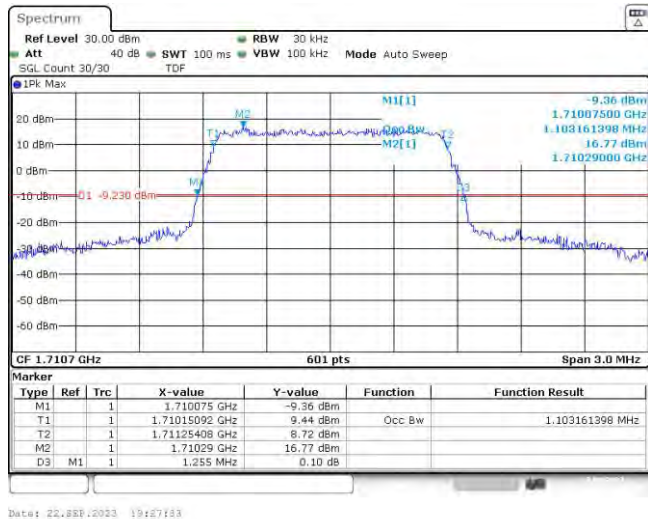

Band4-1.4MHz-16QAM-19957-6RB#0