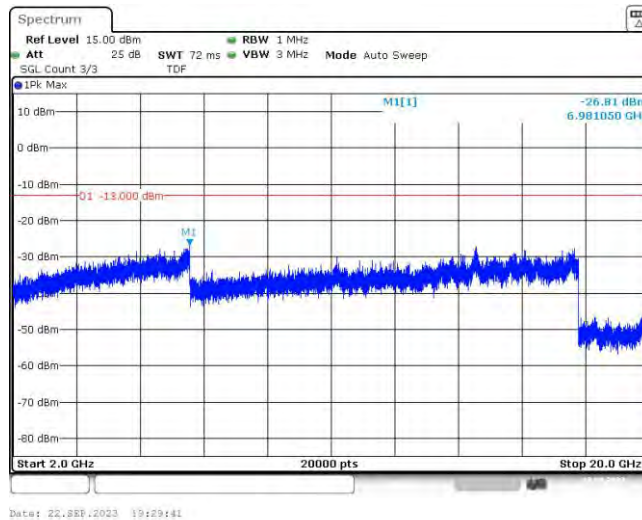

Test Graphs

Band4-1.4MHz-QPSK-19957-6RB#0-Range1:30~1000MHz

Band4-1.4MHz-QPSK-19957-6RB#0-Range2:1000~2000MHz

Band4-1.4MHz-QPSK-19957-6RB#0-Range3:2000~20000MHz

Band4-1.4MHz-QPSK-20175-6RB#0-Range1:30~1000MHz