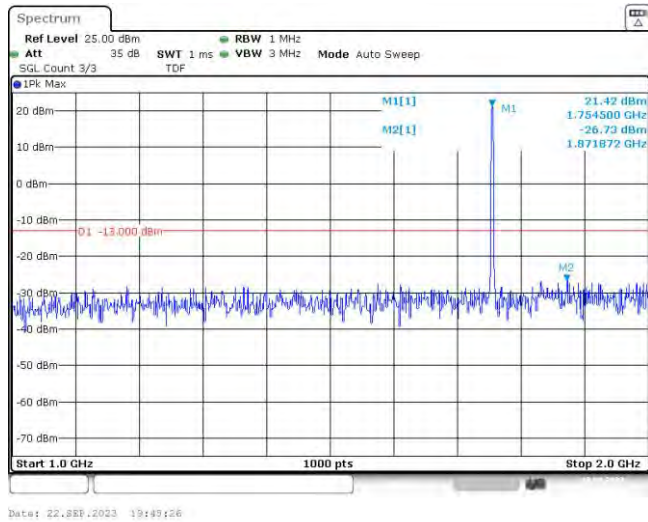

Band4-3MHz-16QAM-20385-15RB#0-Range3:2000~20000MHz