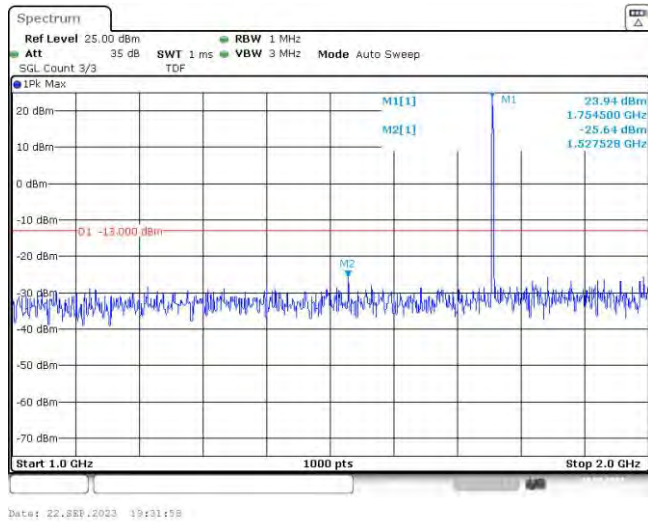

Band4-1.4MHz-16QAM-20393-6RB#0-Range3:2000~20000MHz