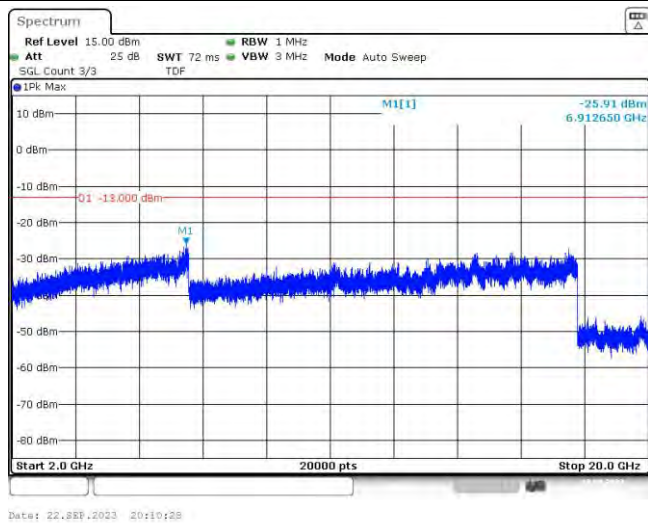

Band4-10MHz-QPSK-20350-50RB#0-Range1:30~1000MHz