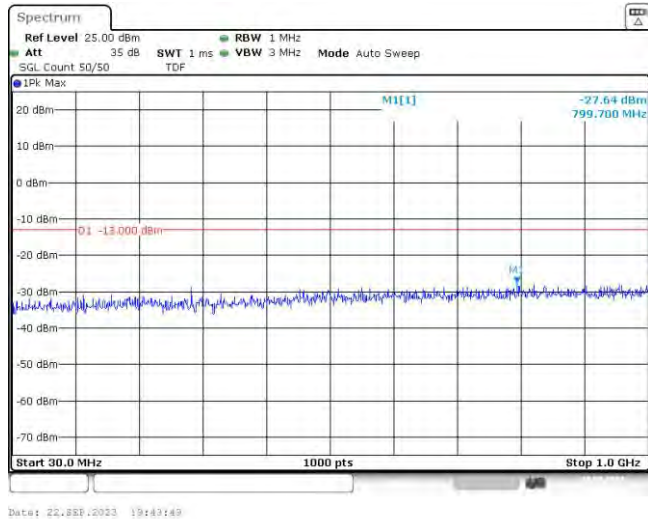

Band4-3MHz-QPSK-19965-15RB#0-Range1:30~1000MHz

Band4-3MHz-QPSK-19965-15RB#0-Range2:1000~2000MHz

Band4-3MHz-QPSK-19965-15RB#0-Range3:2000~20000MHz

Band4-3MHz-QPSK-20175-15RB#0-Range1:30~1000MHz

Band4-3MHz-QPSK-20175-15RB#0-Range2:1000~2000MHz