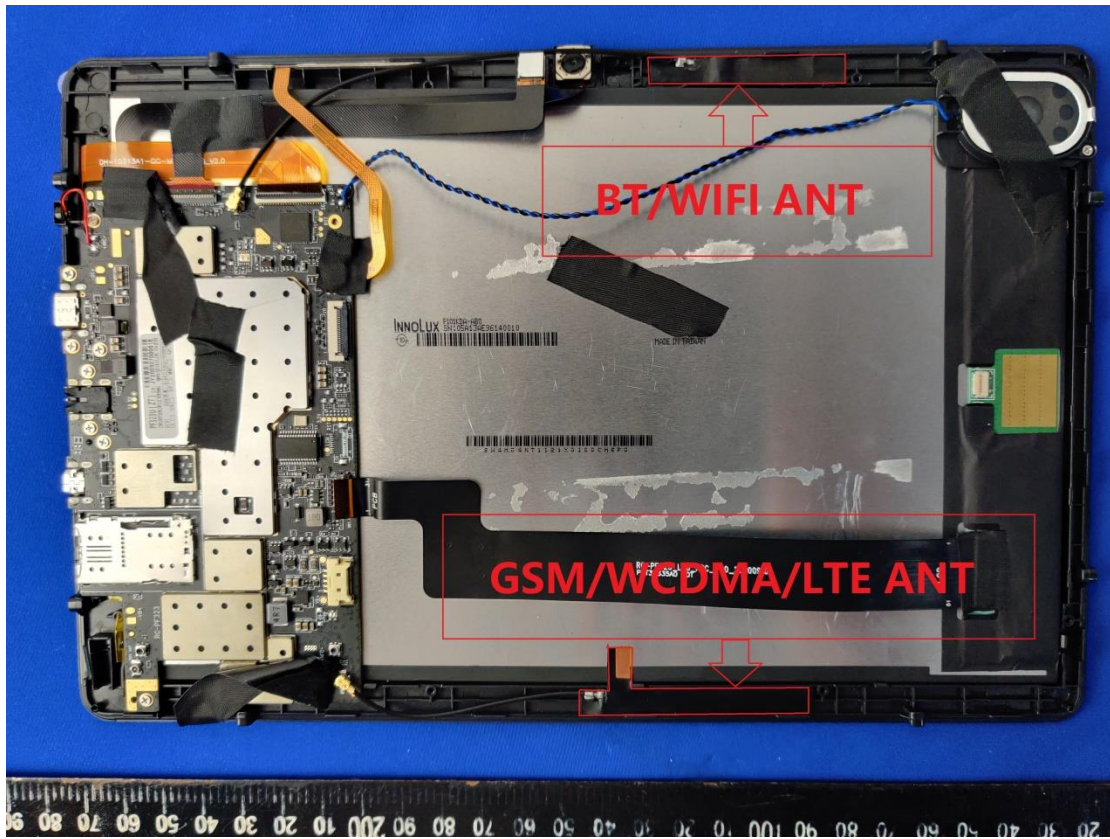

# EUT Photos (Model: 102S)

## Body

Back side (0mm)

Bottom side(0mm)

Top side (0mm)