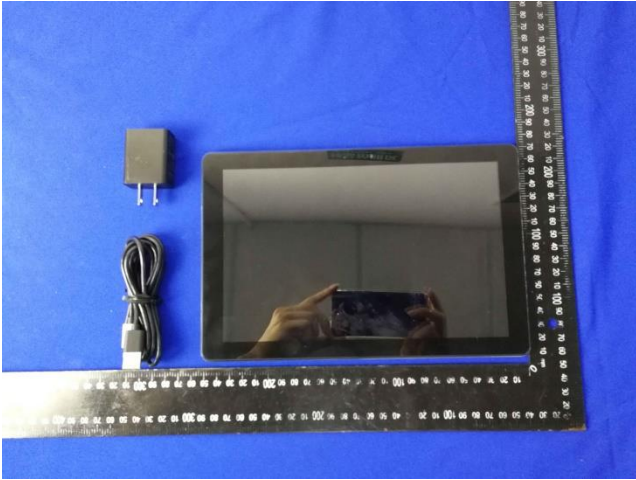

# EUT Photos (Model: 102S)

## Body

Back side (0mm)

Bottom side(0mm)

Top side (0mm)