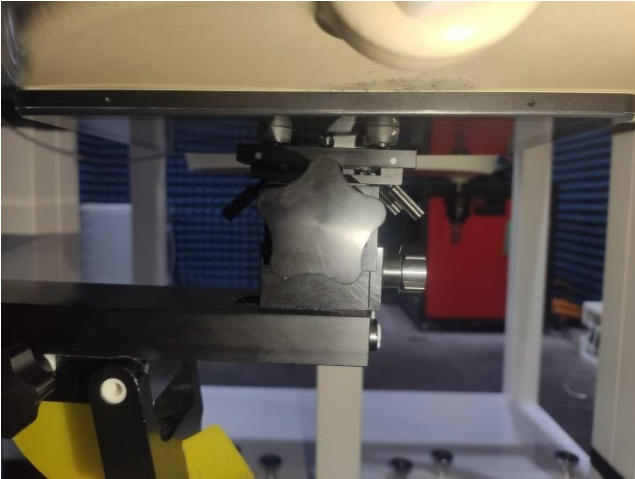

# EUT Photos (Model: 102S)

## Body

Back side (0mm)

Bottom side(0mm)

Top side (0mm)