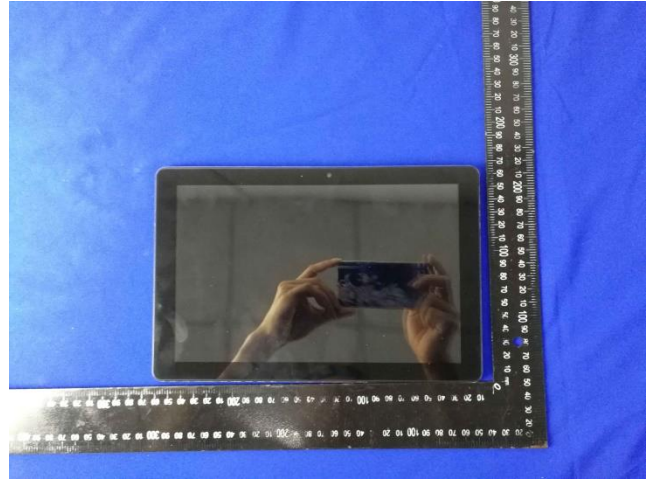

# EUT Photos (Model: 102S)

## Body

Back side (0mm)

Bottom side(0mm)

Top side (0mm)