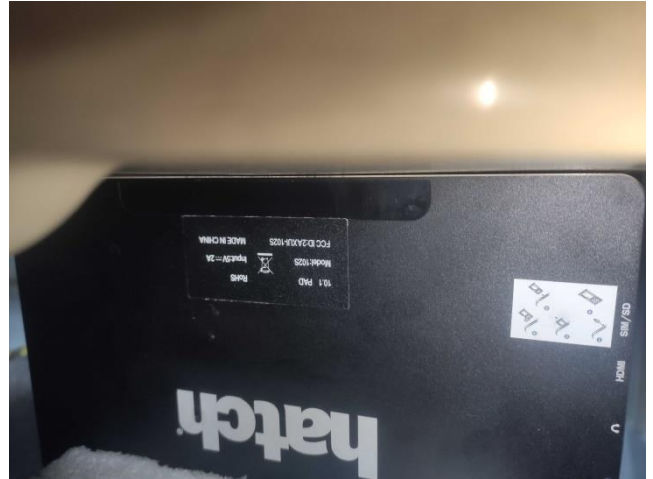

# EUT Photos (Model: 102S)

## Body

Back side (0mm)

Bottom side(0mm)

Top side (0mm)