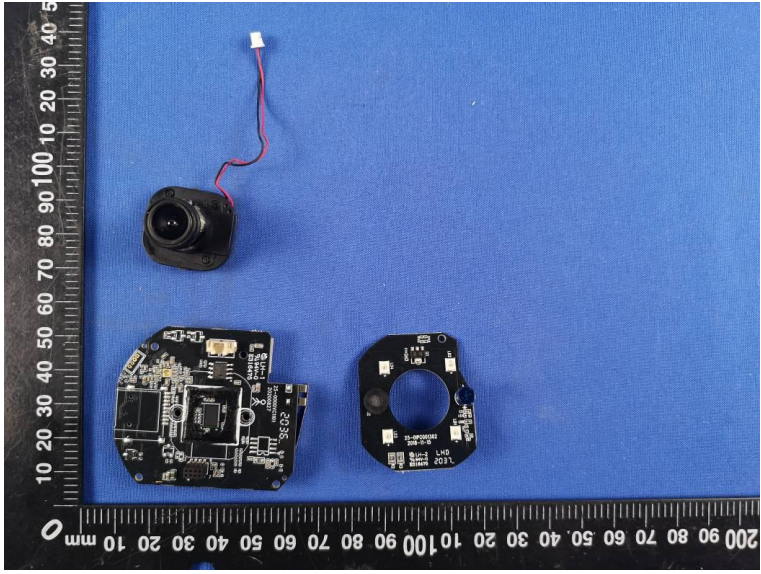

Internal Photos

FCC ID: 2AXT8-VC1 IC: 26783-VC1

Antenna