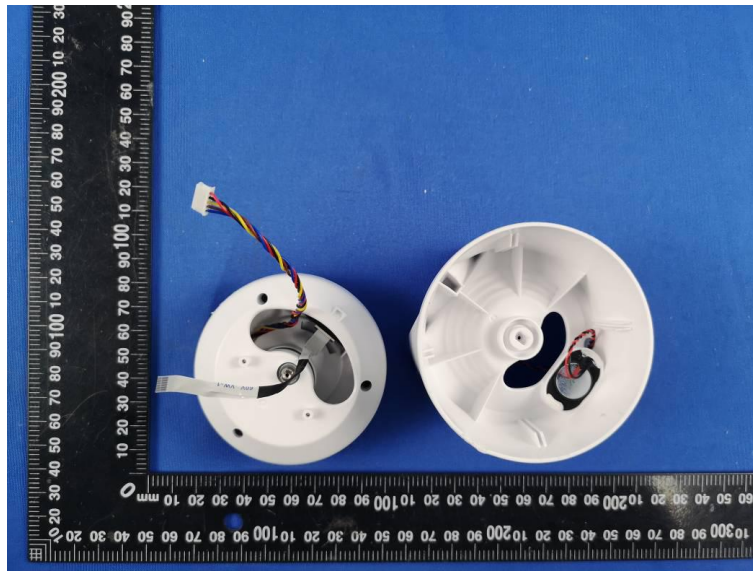

Internal Photos

FCC ID: 2AXT8-VC1 IC: 26783-VC1

Antenna