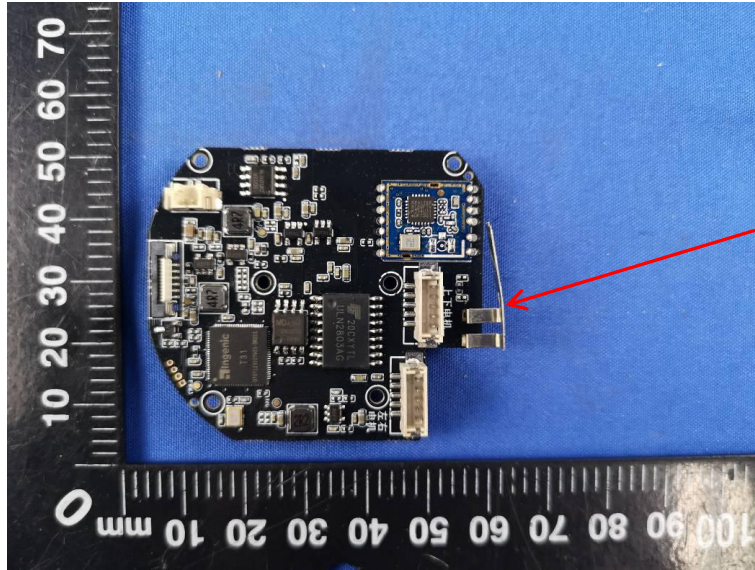

Internal Photos

FCC ID: 2AXT8-VC1 IC: 26783-VC1

Antenna