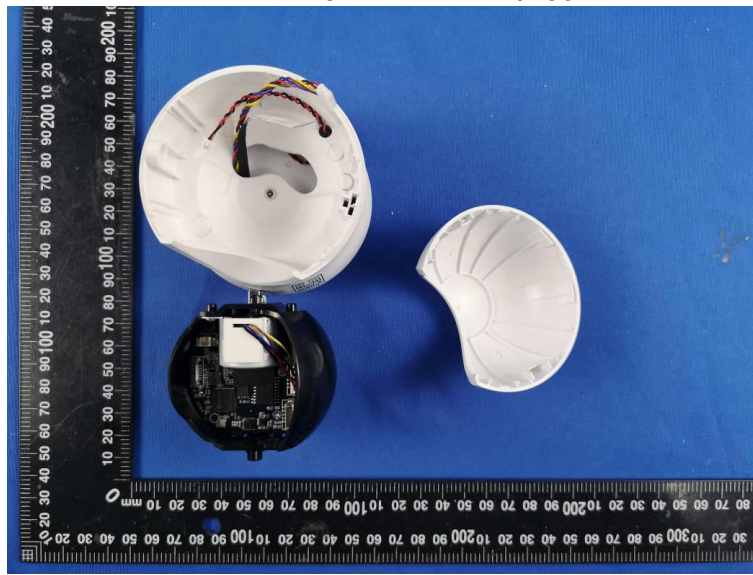

Internal Photos

FCC ID: 2AXT8-VC1 IC: 26783-VC1

Antenna