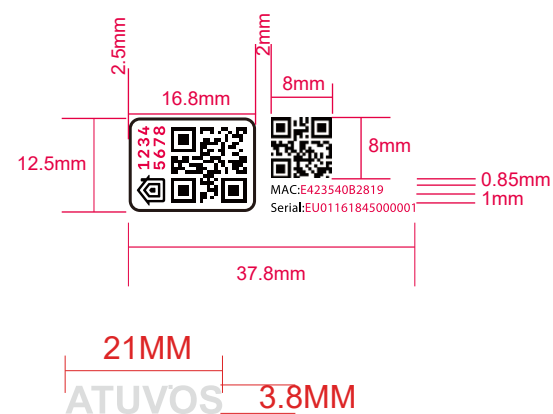

备注:

- 第1项客户LOGO如下; 注意: 尺寸\位置正负公差为1mm;
- 第2项的Datecode格式为YYMMDD: 如2016年1月1日生产, 则为: 160101
- 第3项要求5PT字号, 字高1.3MM,字体 Segoe UI;
- 第2,4项 参考如下图。
- 五工位打标位置要求如下, 具体内容以每批生产的内容为准;
注意: 尺寸\位置正负公差为1mm;

效果图

拟制:

技术审核:

业务审核:

包装审核:

批准:

日期:

厦门通士达照明有限公司灯印文件

产品描述	货号	1	2	3	4	备注
LBA202 BR30 智控彩光灯 9.5W,2200K-7000K, E26/24,100°,120V,25Kh, 调光调颜色, 美规		ATUVOS	LBA202 120VAC 60Hz 9.5W 2200K-7000K 180mA 800lm CHINA Datecode	IN DRY LOCATIONS ONLY DO NOT USE WITH STANDARD DIMMERS, SEE INSTRUCTIONS NOT FOR USE IN TOTALLY ENCLOSED LUMINAIRES UTILISER DANS UN EMPLACEMENT SEC UNIQUEMENT NE PAS UTILISER AVEC DES GRADATEURS STANDARD. SE REPORTER AUX INSTRUCTIONS NE CONVIENT PAS A DES LUMINAIRES TOTALEMENT FERMES	 C U S FCC ID: 2AXT8-LB2202 IC: 26783-LB2202	A

备注:

- 1.第1项客户LOGO如下; 注意: 尺寸\位置正负公差为1mm;
- 2.第2项的Datecode格式为YYMMDD: 如2016年1月1日生产, 则为: 160101
- 3.第3项要求5PT字号, 字高1.3MM,字体 Segoe UI;
- 4.第2,4项 参考如下图。
- 5.五工位打标位置要求如下, 具体内容以每批生产的内容为准;
注意: 尺寸\位置正负公差为1mm;

拟制:

技术审核: