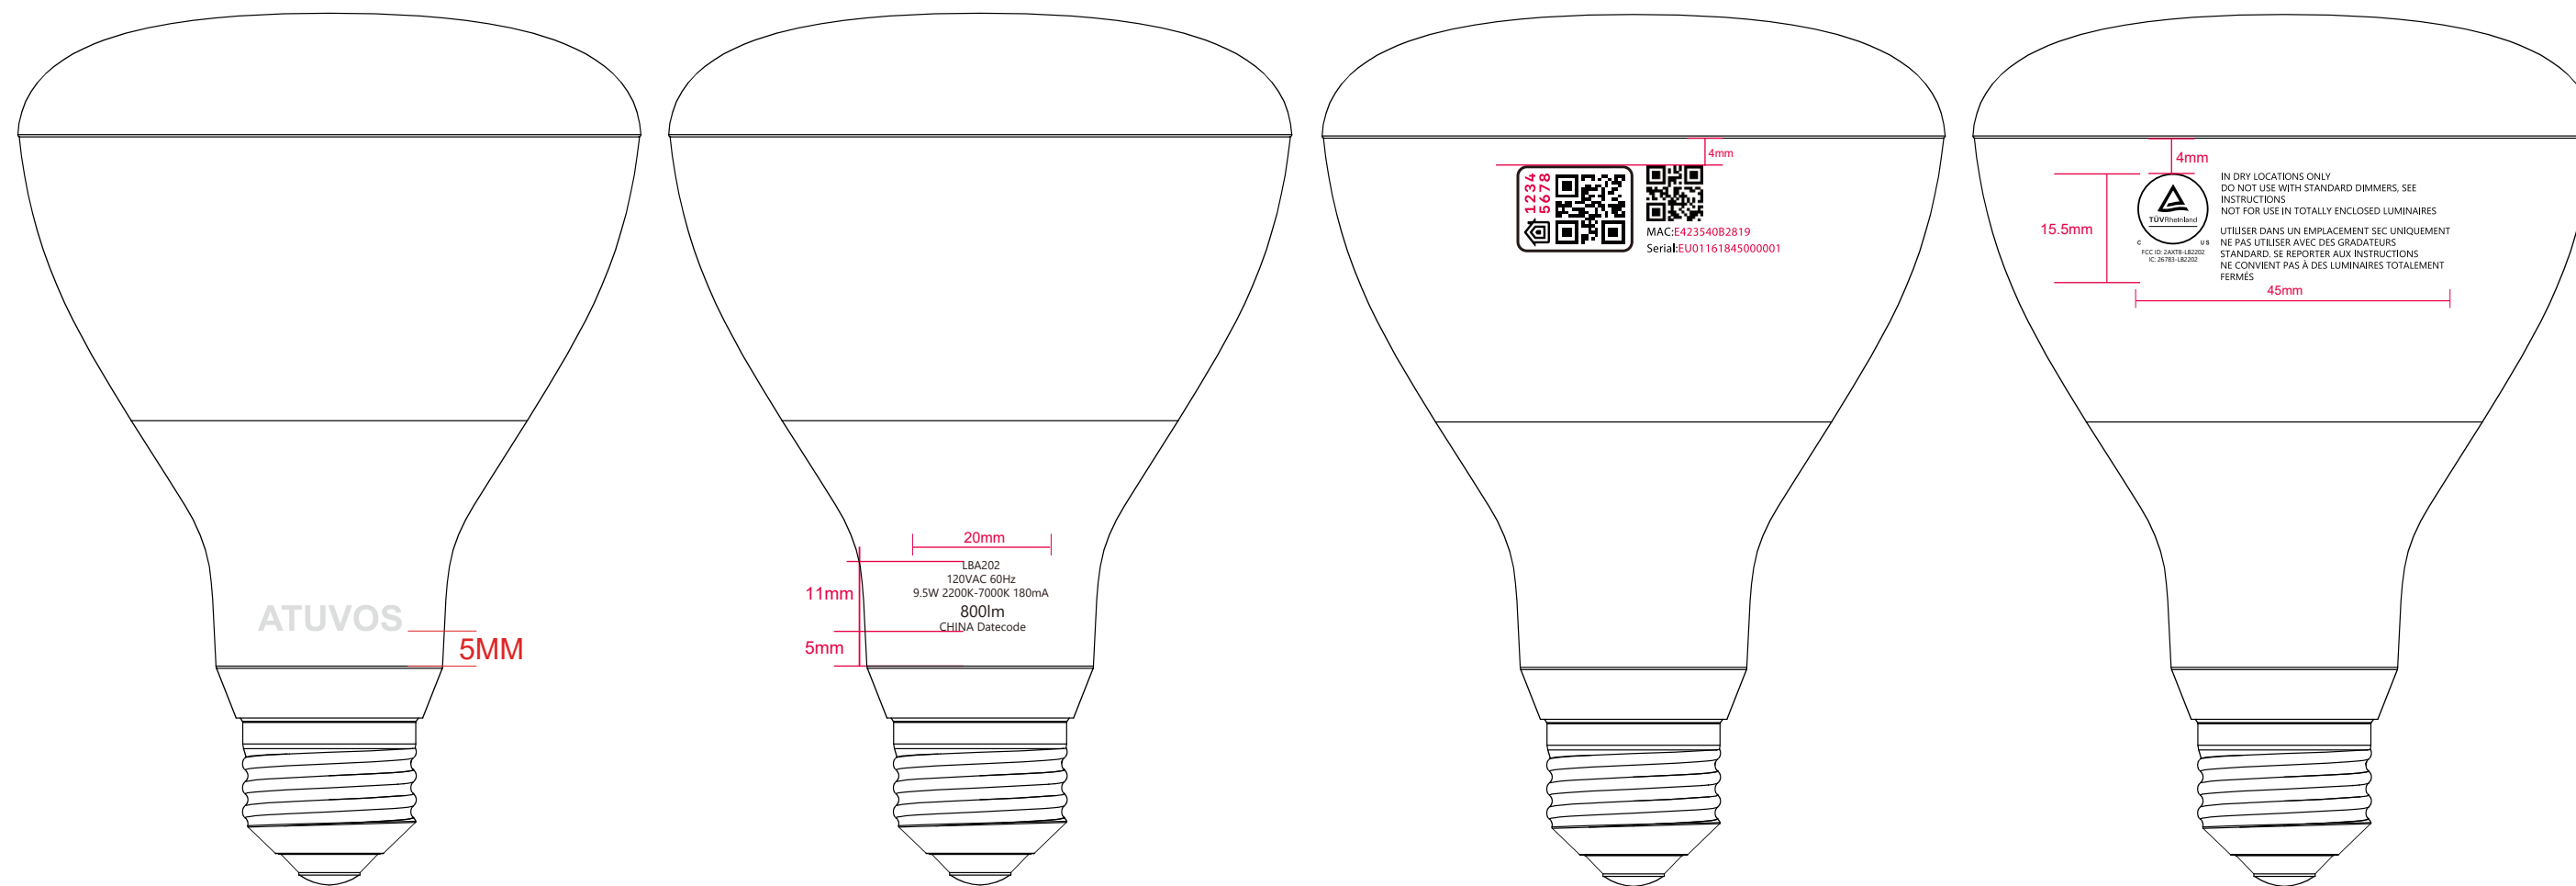

厦门通士达照明有限公司灯印文件

产品描述	货号	1	2	3	4	备注
LBA202 BR30 智控彩光灯 9.5W,2200K-7000K, E26/24,100°,120V,25Kh, 调光调颜色, 美规		ATUVOS	LBA202 120VAC 60Hz 9.5W 2200K-7000K 180mA 800lm CHINA Datecode	IN DRY LOCATIONS ONLY DO NOT USE WITH STANDARD DIMMERS, SEE INSTRUCTIONS NOT FOR USE IN TOTALLY ENCLOSED LUMINAIRES UTILISER DANS UN EMPLACEMENT SEC UNIQUEMENT NE PAS UTILISER AVEC DES GRADATEURS STANDARD. SE REPORTER AUX INSTRUCTIONS NE CONVIENT PAS A DES LUMINAIRES TOTALEMENT FERMES	 C U S FCC ID: 2AXT8-LB2202 IC: 26783-LB2202	A

备注:

- 1.第1项客户LOGO如下; 注意: 尺寸\位置正负公差为1mm;
- 2.第2项的Datecode格式为YYMMDD: 如2016年1月1日生产, 则为: 160101
- 3.第3项要求5PT字号, 字高1.3MM,字体 Segoe UI;
- 4.第2,4项 参考如下图。
- 5.五工位打标位置要求如下, 具体内容以每批生产的内容为准;
  注意: 尺寸\位置正负公差为1mm;

拟制:

技术审核:

业务审核:

包装审核:

批准:

日期: