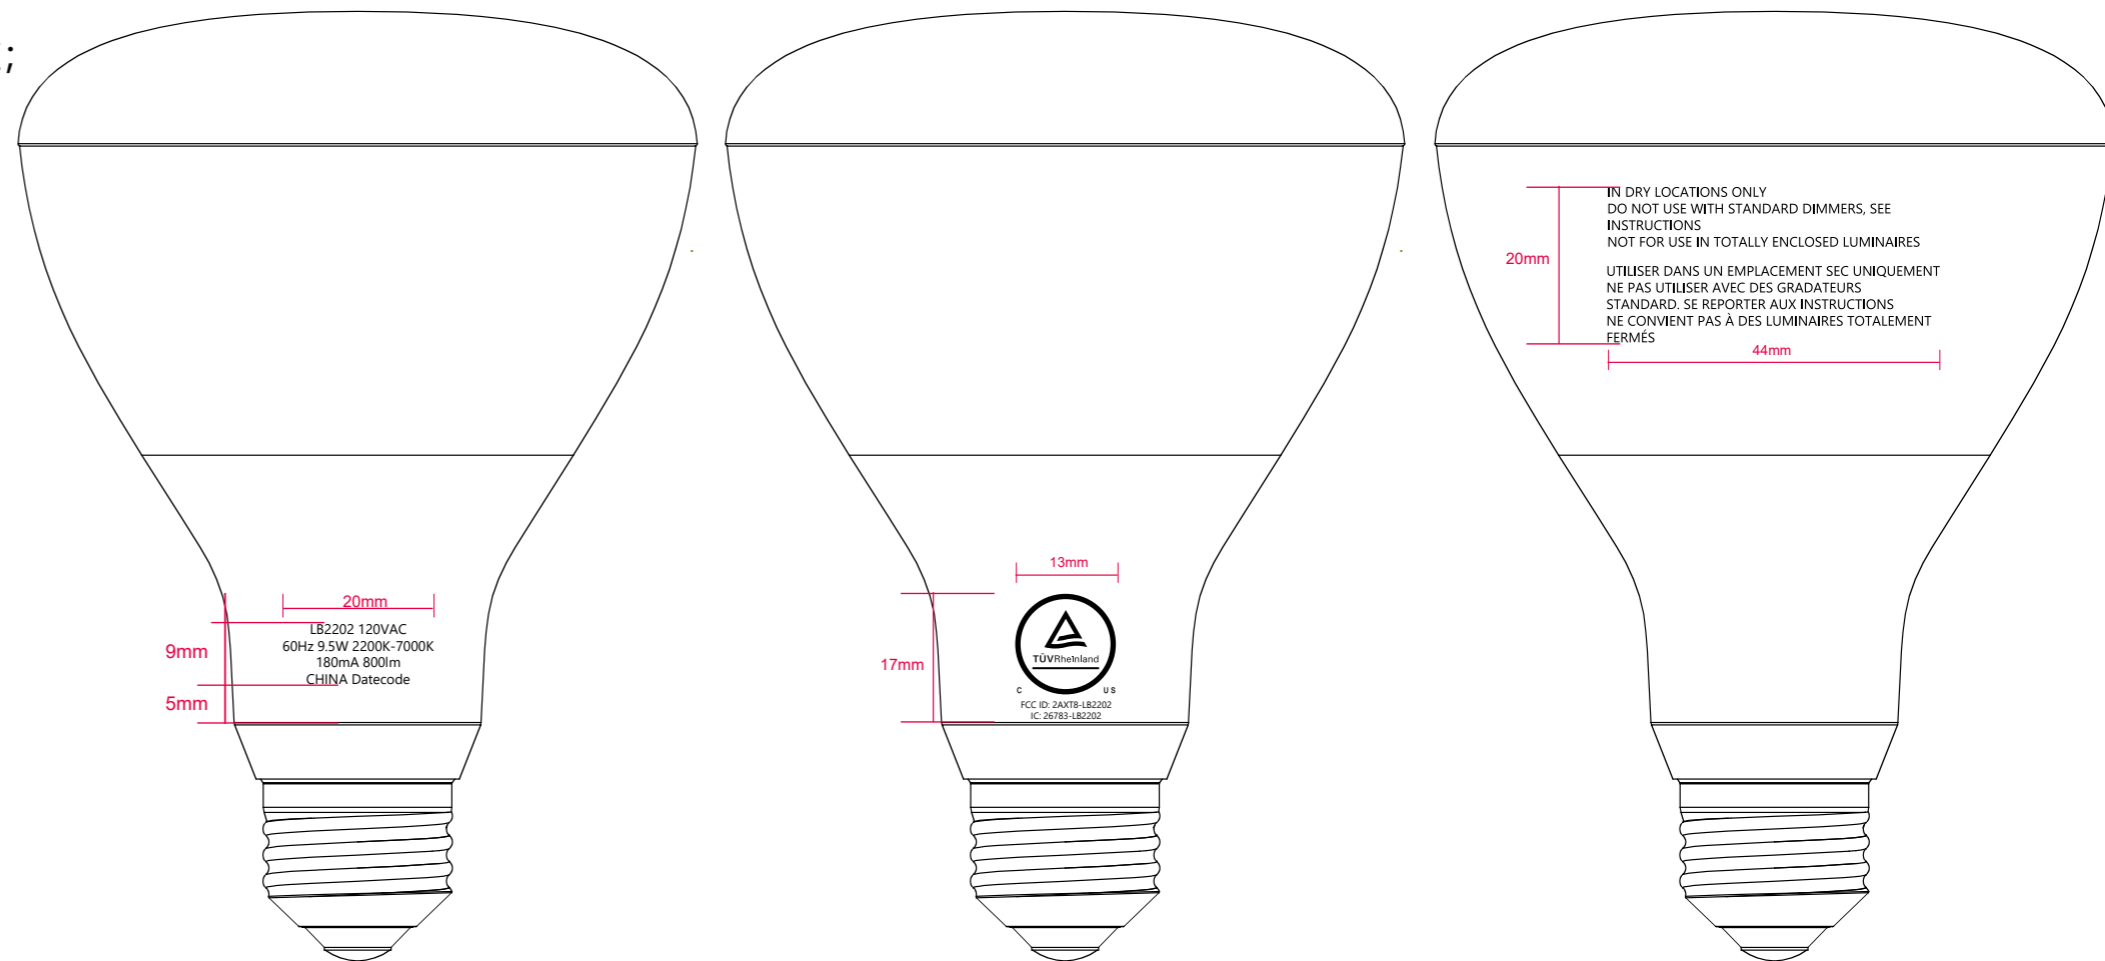

厦门通士达照明有限公司灯印文件

产品描述	货号	1	2	3	4	备注
LB2202 BR30 智控彩光灯 9.5W,2200K-7000K, E26/24,100°,120V,25Kh, 调光调颜色, 美规			LB2202 120VAC 60Hz 9.5W 2200K-7000K 180mA 800lm CHINA Datecode	IN DRY LOCATIONS ONLY DO NOT USE WITH STANDARD DIMMERS, SEE INSTRUCTIONS NOT FOR USE IN TOTALLY ENCLOSED LUMINAIRES UTILISER DANS UN EMPLACEMENT SEC UNIQUEMENT NE PAS UTILISER AVEC DES GRADATEURS STANDARD. SE REPORTER AUX INSTRUCTIONS NE CONVIENT PAS À DES LUMINAIRES TOTALEMENT FERMÉS	 C U S FCC ID: 2AXT8-LB2202 IC: 26783-LB2202	A

备注:

- 第1项客户LOGO如下; 注意: 尺寸\位置正负公差为1mm;
- 第2项的Datecode格式为YYMMDD: 如2016年1月1日生产, 则为: 160101
- 第3项要求5PT字号, 字高1.3MM,字体 Segoe UI;
- 第2,4项 参考如下图。
- 五工位打标位置要求如下, 具体内容以每批生产的内容为准;
注意: 尺寸\位置正负公差为1mm;

效果图

拟制:

技术审核:

业务审核: