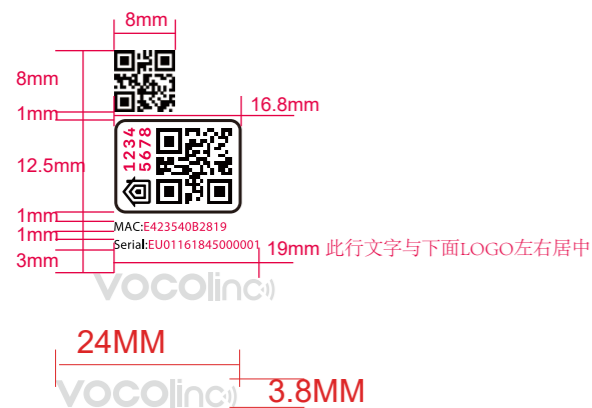

厦门通士达照明有限公司灯印文件

产品描述	货号	1	2	3	4	备注
LB2202 BR30 智控彩光灯 9.5W,2200K-7000K, E26/24,100°,120V,25Kh, 调光调颜色, 美规			LB2202 120VAC 60Hz 9.5W 2200K-7000K 180mA 800lm CHINA Datecode	IN DRY LOCATIONS ONLY DO NOT USE WITH STANDARD DIMMERS, SEE INSTRUCTIONS NOT FOR USE IN TOTALLY ENCLOSED LUMINAIRES UTILISER DANS UN EMPLACEMENT SEC UNIQUEMENT NE PAS UTILISER AVEC DES GRADATEURS STANDARD. SE REPORTER AUX INSTRUCTIONS NE CONVIENT PAS À DES LUMINAIRES TOTALEMENT FERMÉS	 C U S FCC ID: 2AXT8-LB2202 IC: 26783-LB2202	A

备注:

- 第1项客户LOGO如下; 注意: 尺寸\位置正负公差为1mm;
- 第2项的Datecode格式为YYMMDD: 如2016年1月1日生产, 则为: 160101
- 第3项要求5PT字号, 字高1.3MM,字体 Segoe UI;
- 第2,4项 参考如下图。
- 五工位打标位置要求如下, 具体内容以每批生产的内容为准;
注意: 尺寸\位置正负公差为1mm;

效果图

拟制:

技术审核:

业务审核:

备注:

- 1.第1项客户LOGO如下; 注意: 尺寸\位置正负公差为1mm;
- 2.第2项的Datecode格式为YYMMDD: 如2016年1月1日生产, 则为: 160101
- 3.第3项要求5PT字号, 字高1.3MM,字体 Segoe UI;
- 4.第2,4项 参考如下图。
- 5.五工位打标位置要求如下, 具体内容以每批生产的内容为准;
注意: 尺寸\位置正负公差为1mm;

拟制:

技术审核: