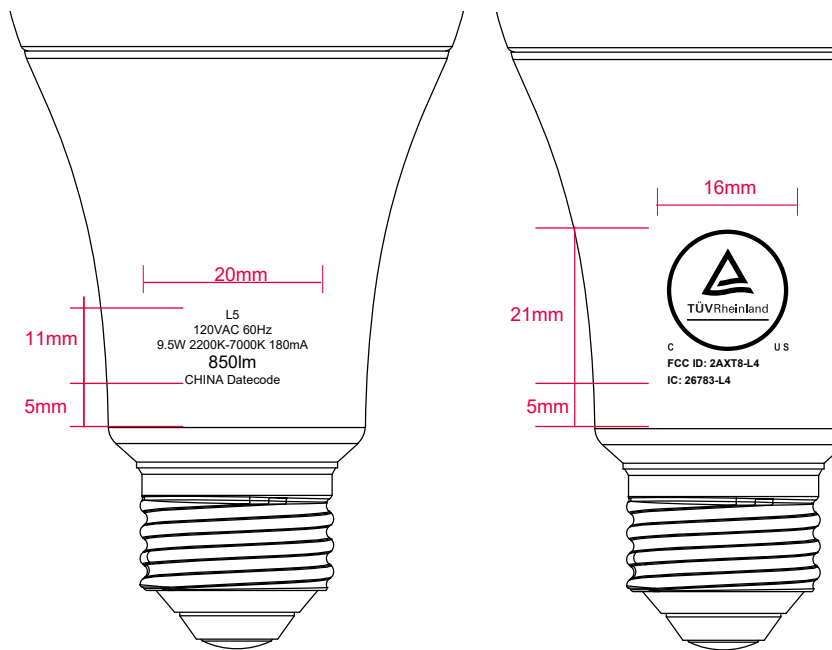

厦门通士达照明有限公司灯印文件

产品描述	货号	1	2	3	4	备注
L5 智控彩光灯 9.5W,2200K-7000K,E26/ 24,220°,100-240V,25Kh, 调光调颜色, 美规		VOCOLinc	L5 120VAC 60Hz 9.5W 2200K-7000K 180mA 850lm CHINA Datecode	SUITABLE FOR DAMP LOCATIONS DO NOT USE WITH STANDARD DIMMERS, SEE INSTRUCTIONS NOT FOR USE IN TOTALLY ENCLOSED LUMINAIRES  CONVIENT AUX EMPLACEMENTS HUMIDES NE PAS UTILISER AVEC DES GRADATEURS STANDARD. SE REPORTER AUX INSTRUCTIONS NE CONVIENT PAS À DES LUMINAIRES TOTALEMENT FERMÉS	 C U S FCC ID: 2AXT8-L4 IC: 26783-L4	C

备注:

1.第1项客户LOGO如下; 注意: 尺寸\位置正负公差为1mm;

2.第2项的Datecode格式为YYMMDD: 如2016年1月1日生产, 则为: 160101

3.第3项要求5PT字号, 字高1.3MM,字体 Segoe UI;

4.第2,4项 参考如下图。

5.五工位打标位置要求如下, 具体内容以每批生产的内容为准; 注意: 尺寸\位置正负公差为1mm;

LOGO中心对齐以下凹槽

效果图