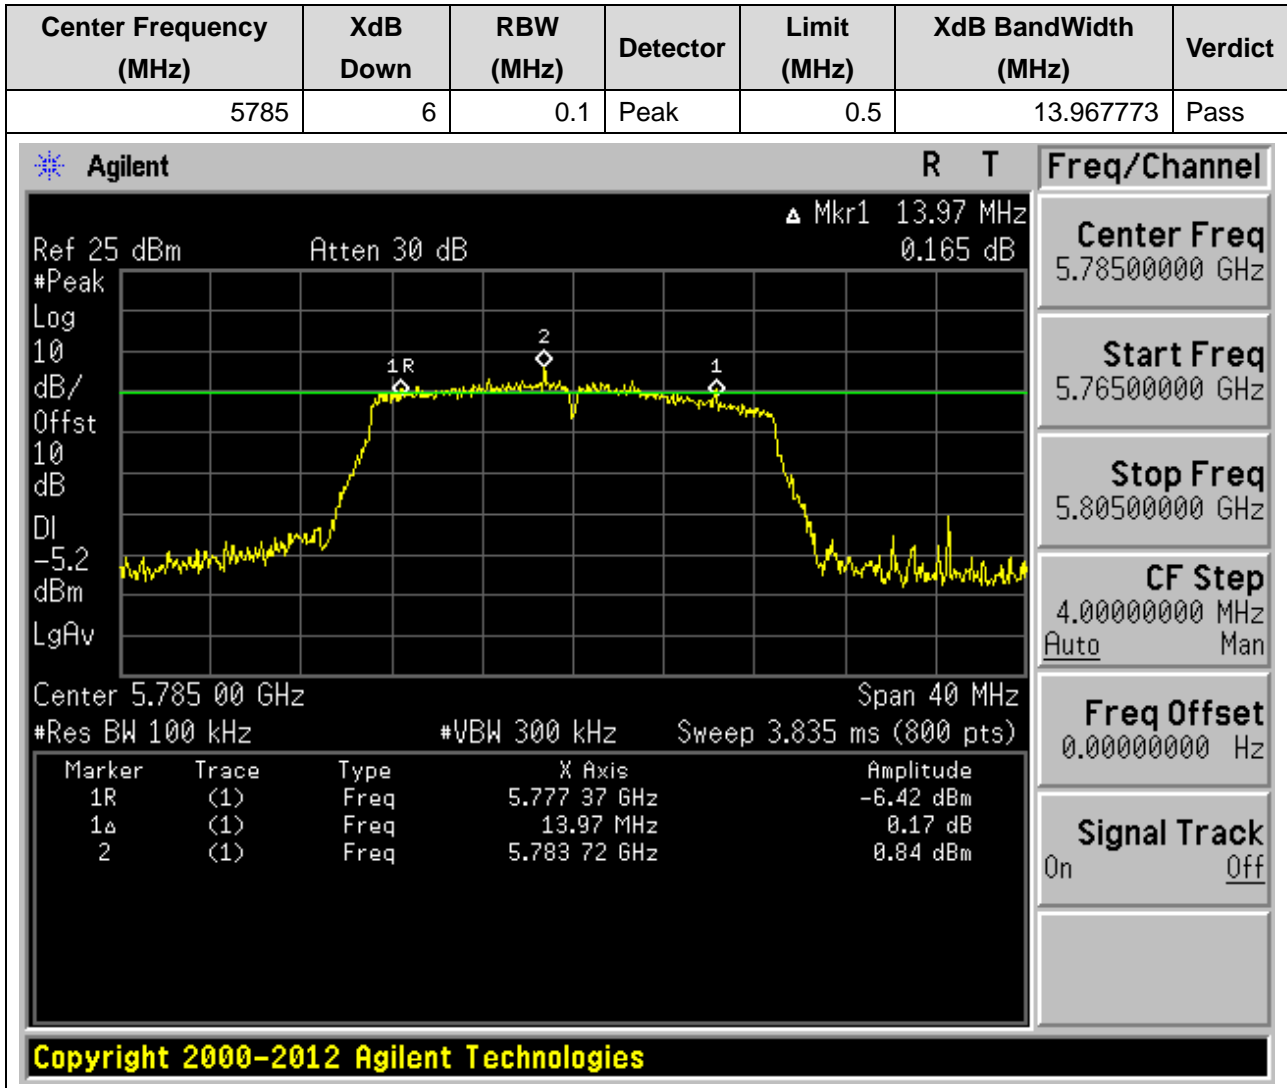

5. 802.11ac_20M_Band4_M

5.2. A.2.1-6dB BandWidth(NTNV)