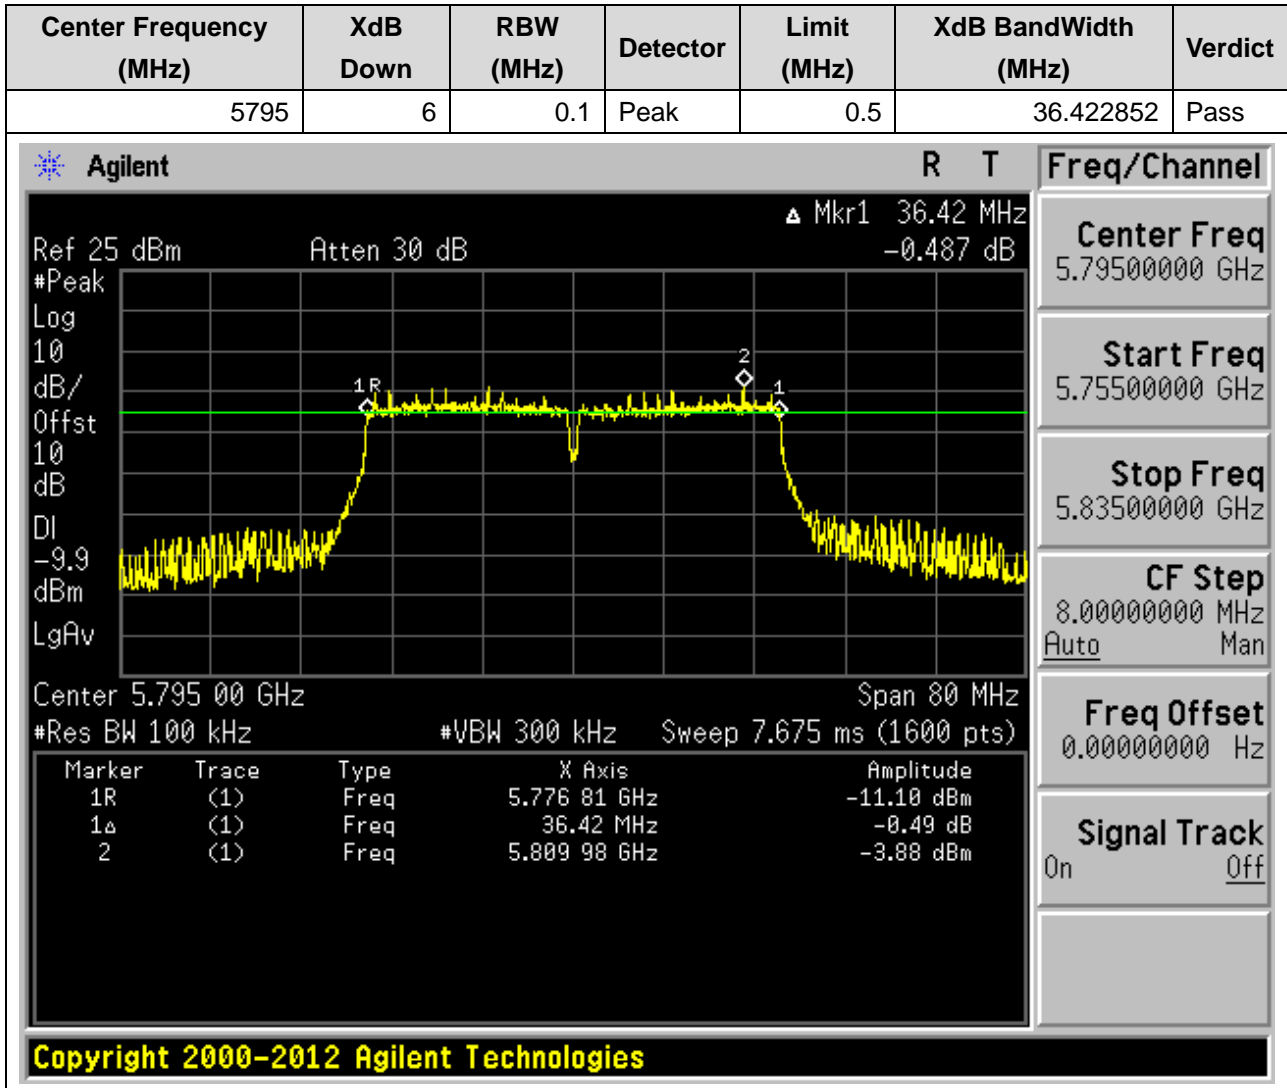

14. 802.11n_40M_Band4_H

14.2. A.2.1-6dB BandWidth(NTNV)

END