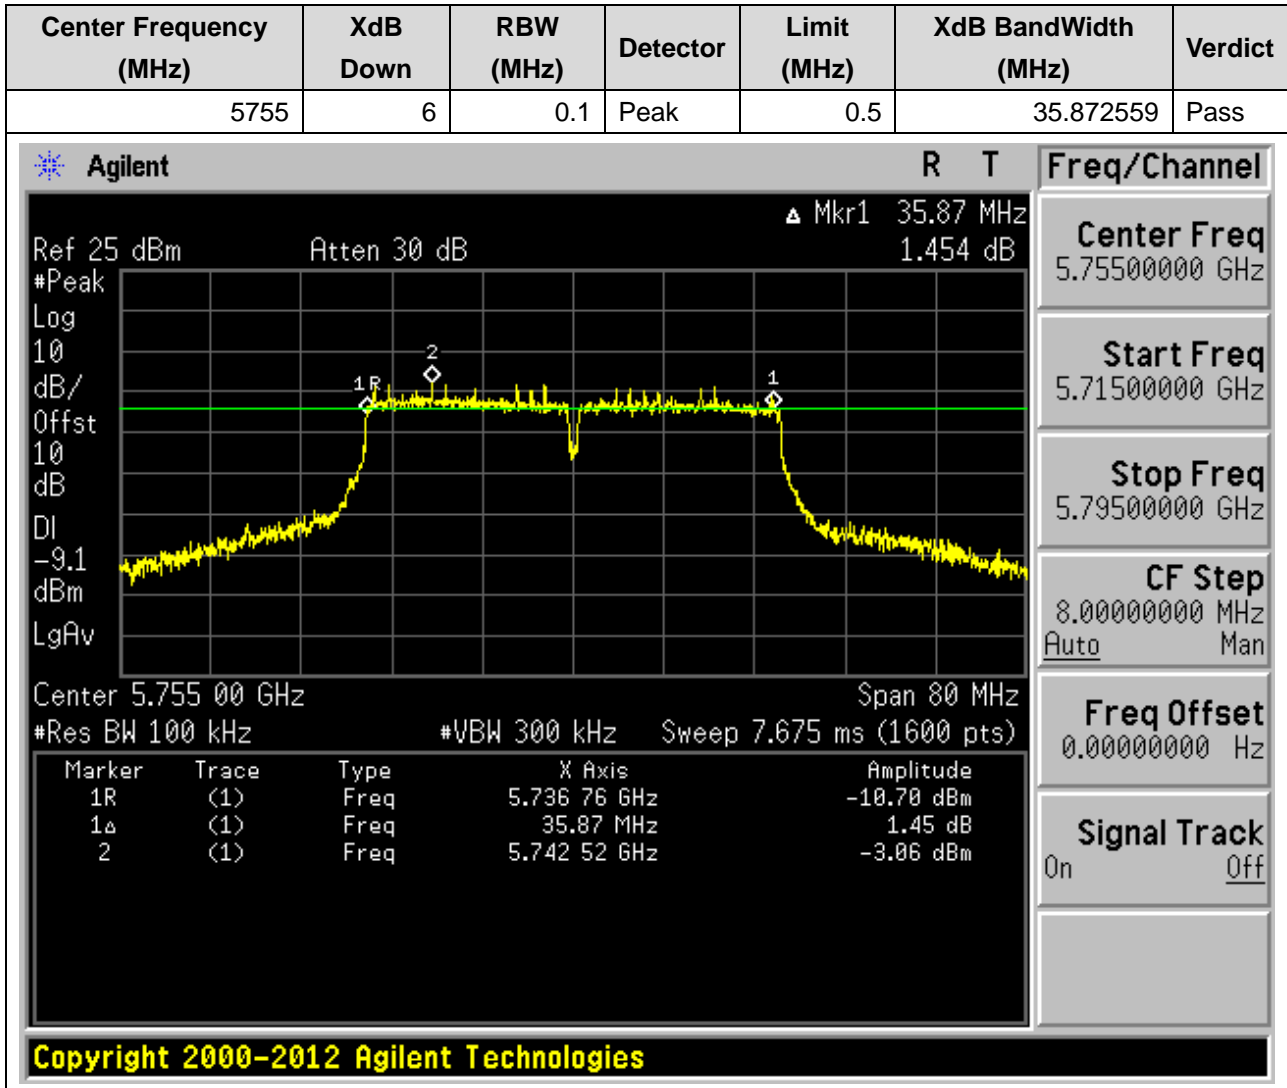

7. 802.11ac_40M_Band4_L

7.2. A.2.1-6dB BandWidth(NTNV)