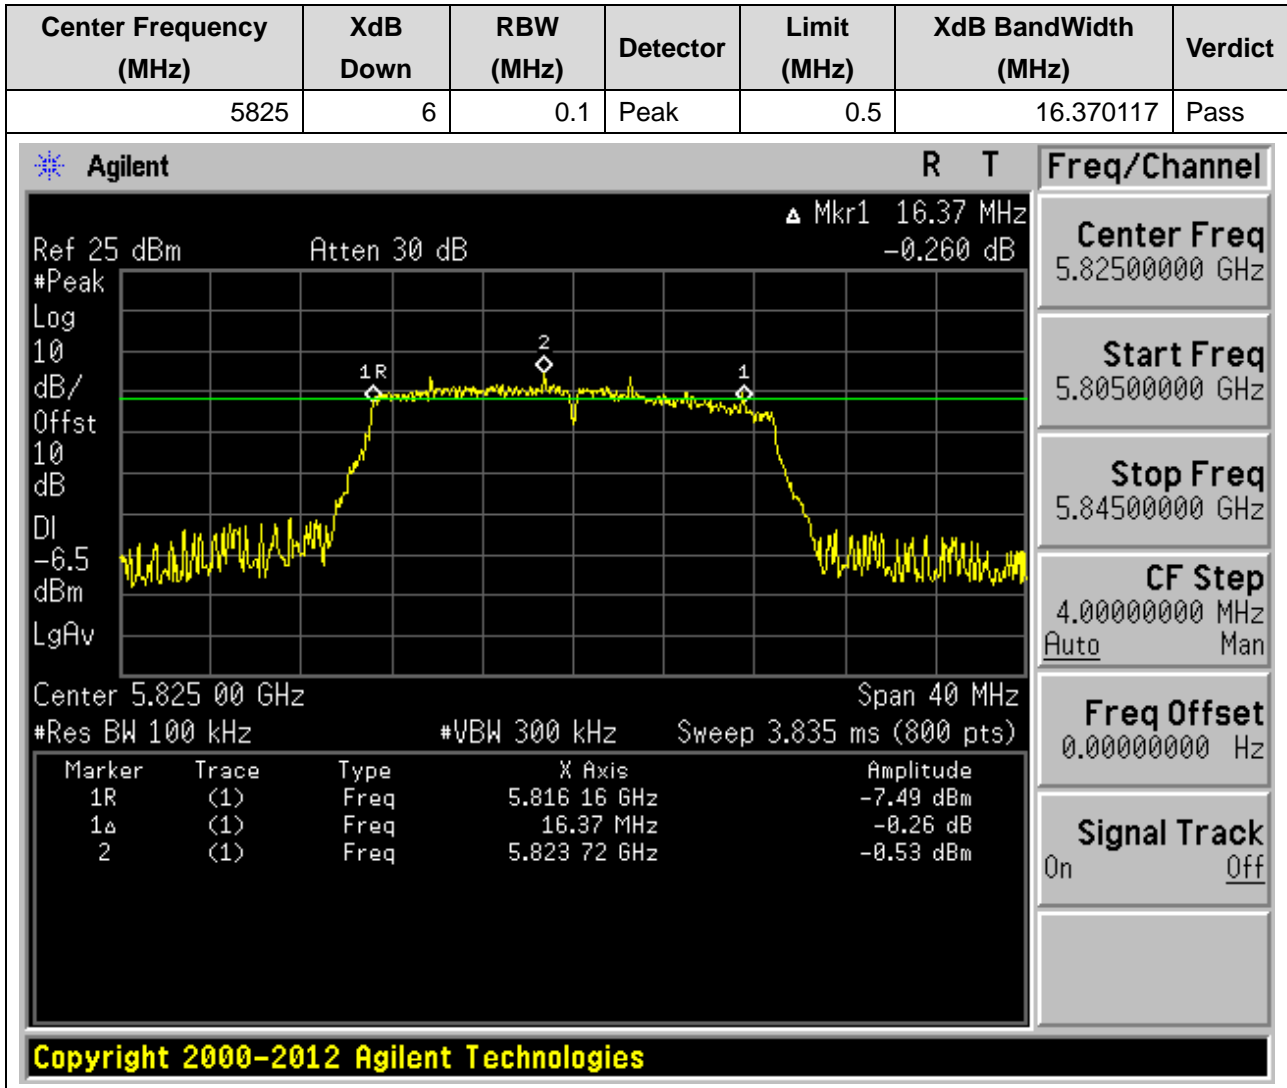

12. 802.11n_20M_Band4_H

12.2. A.2.1-6dB BandWidth(NTNV)