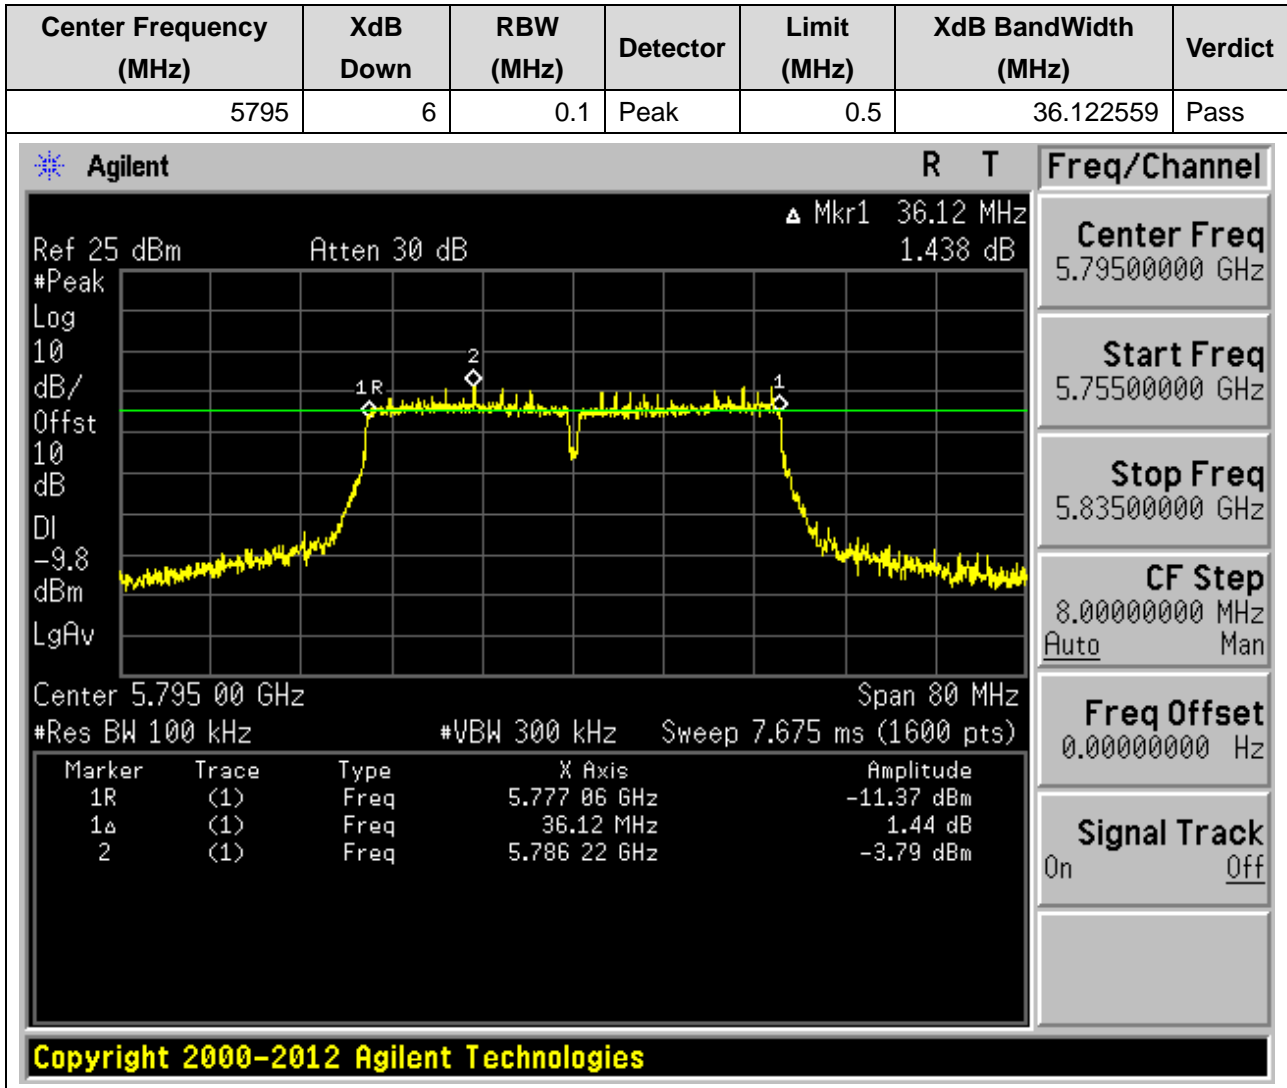

8. 802.11ac_40M_Band4_H

8.2. A.2.1-6dB BandWidth(NTNV)