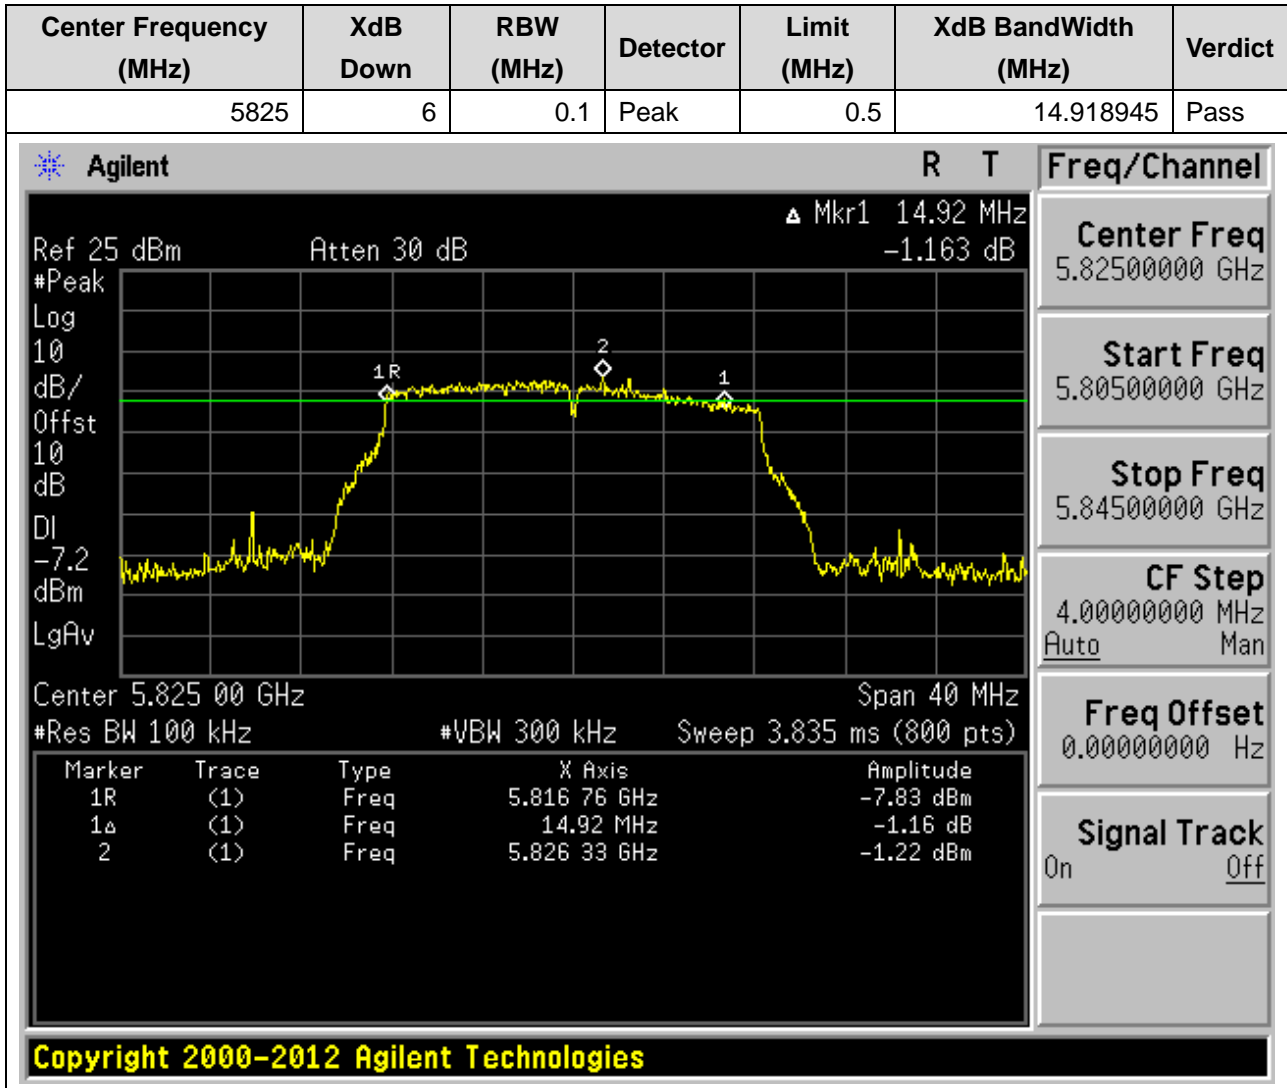

3. 802.11a_20M_Band4_H

3.2. A.2.1-6dB BandWidth(NTNV)