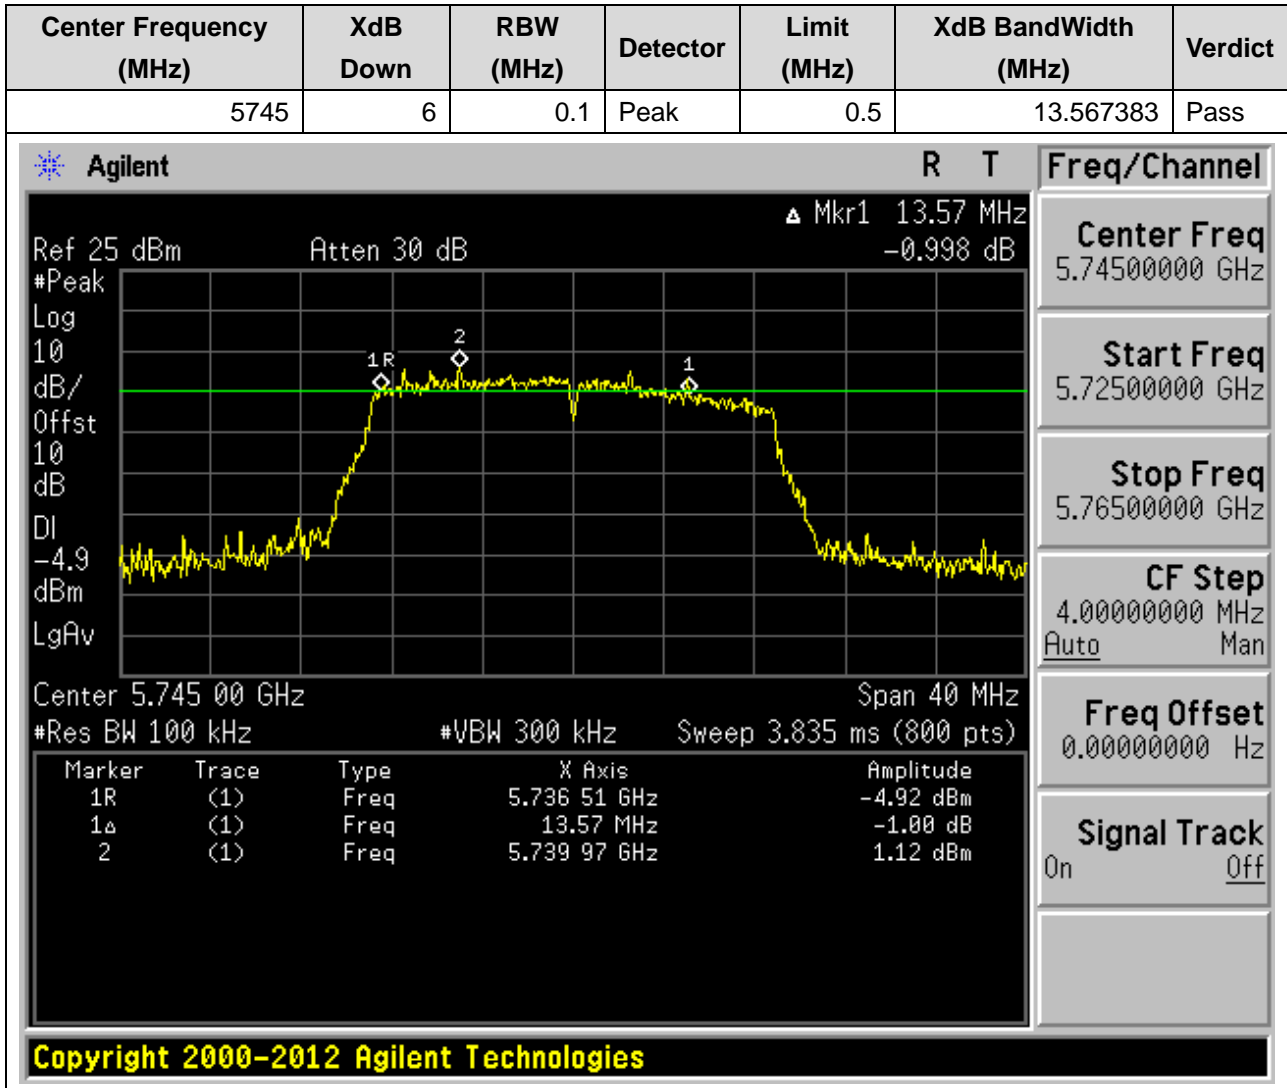

4. 802.11ac_20M_Band4_L

4.2. A.2.1-6dB BandWidth(NTNV)