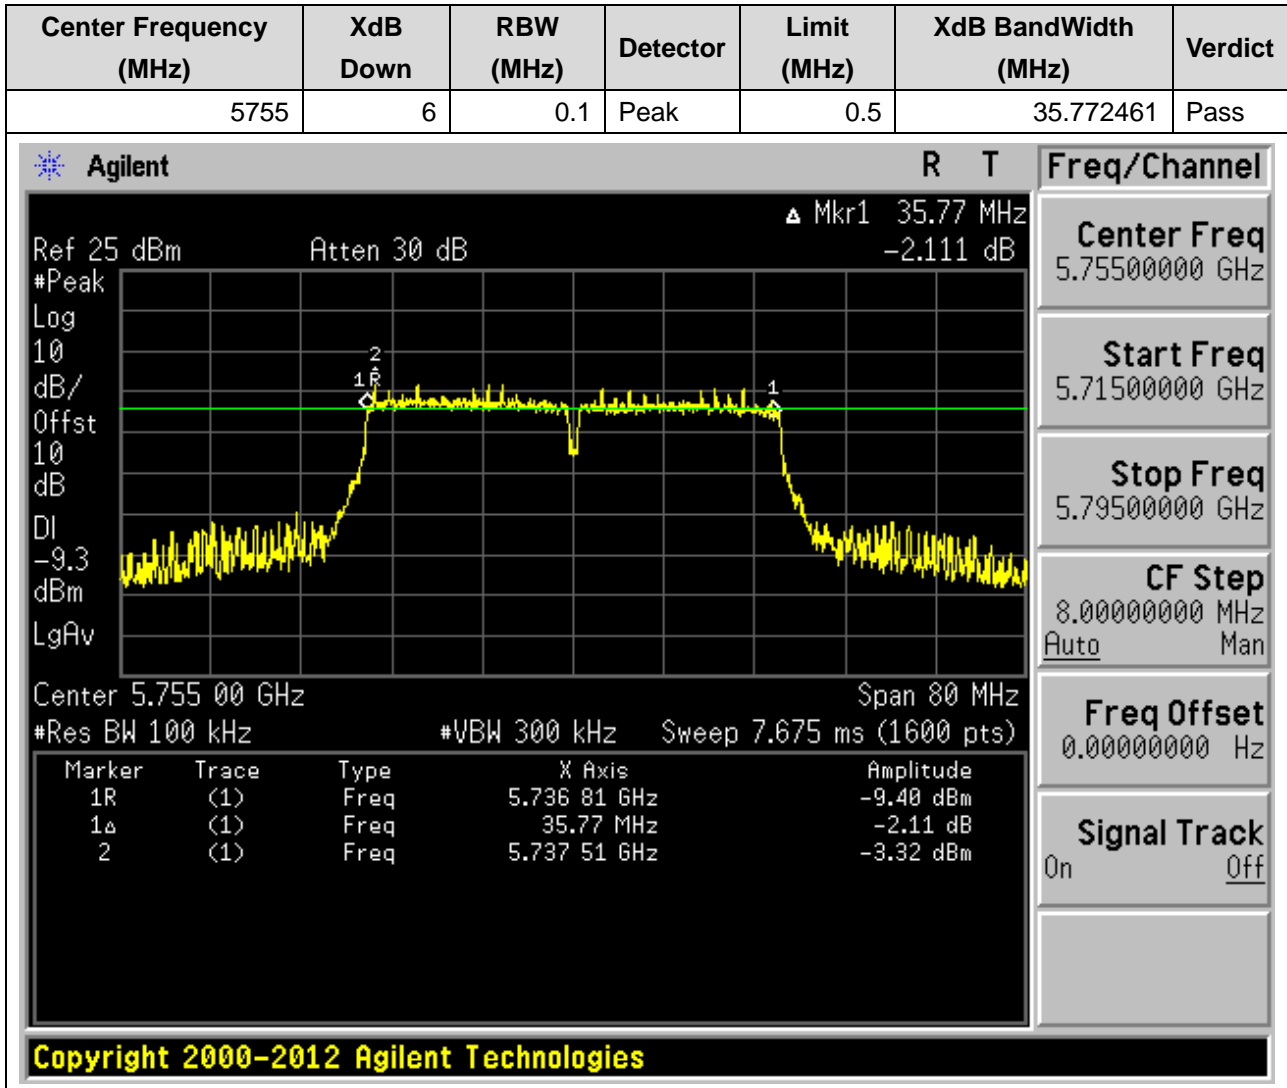

13. 802.11n_40M_Band4_L

13.2. A.2.1-6dB BandWidth(NTNV)