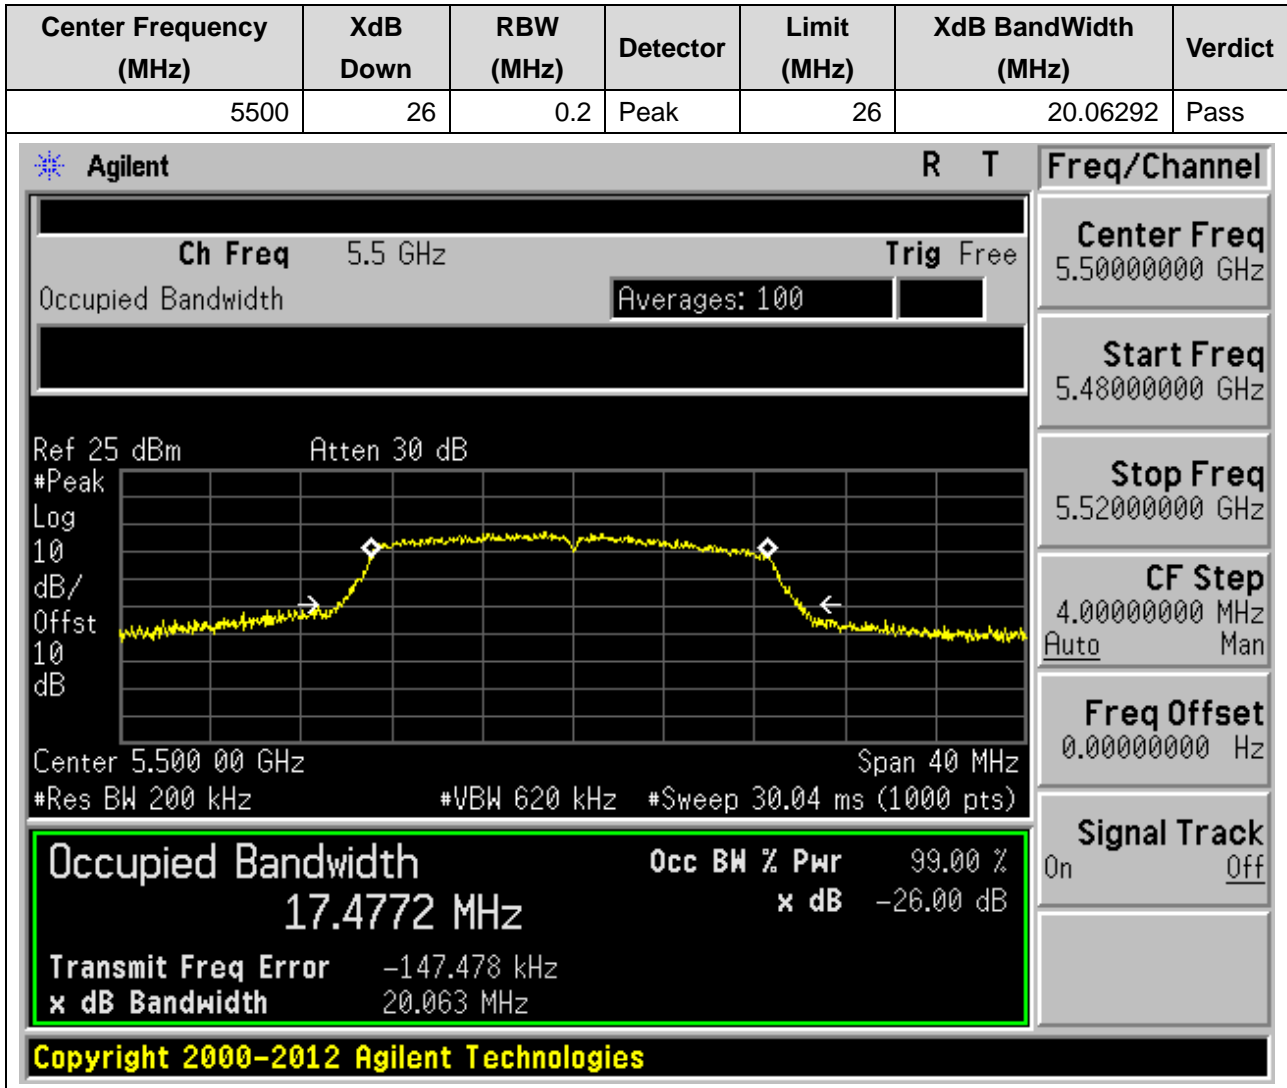

38. 802.11ac_20M_Band3_L

38.2. A.2-26dB Bandwidth(NTNV)