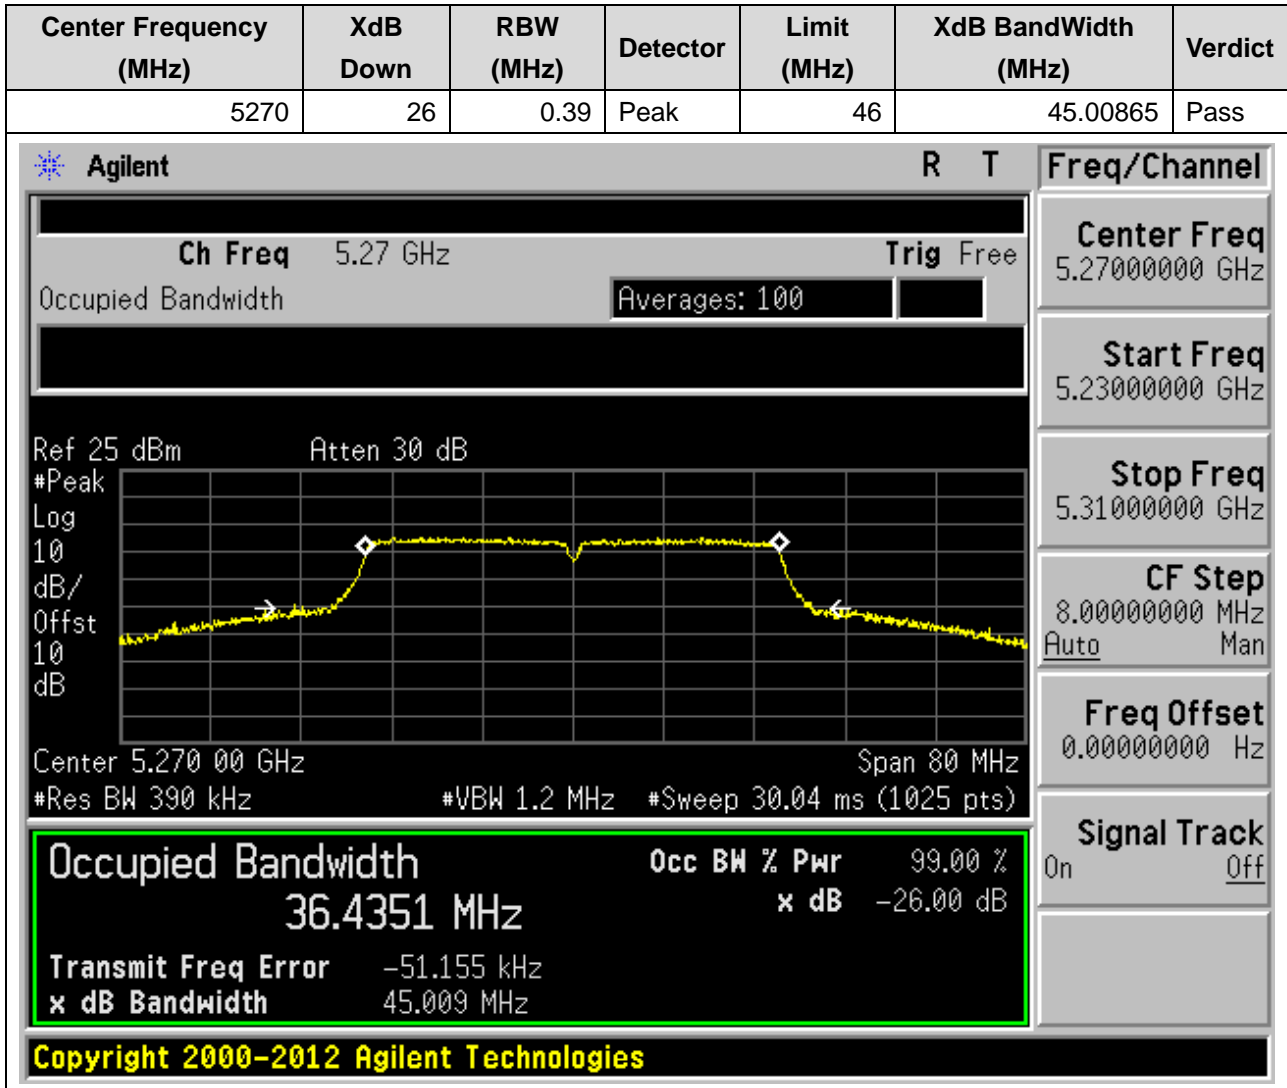

26. 802.11ac_40M_Band2_L

26.2. A.2-26dB Bandwidth(NTNV)