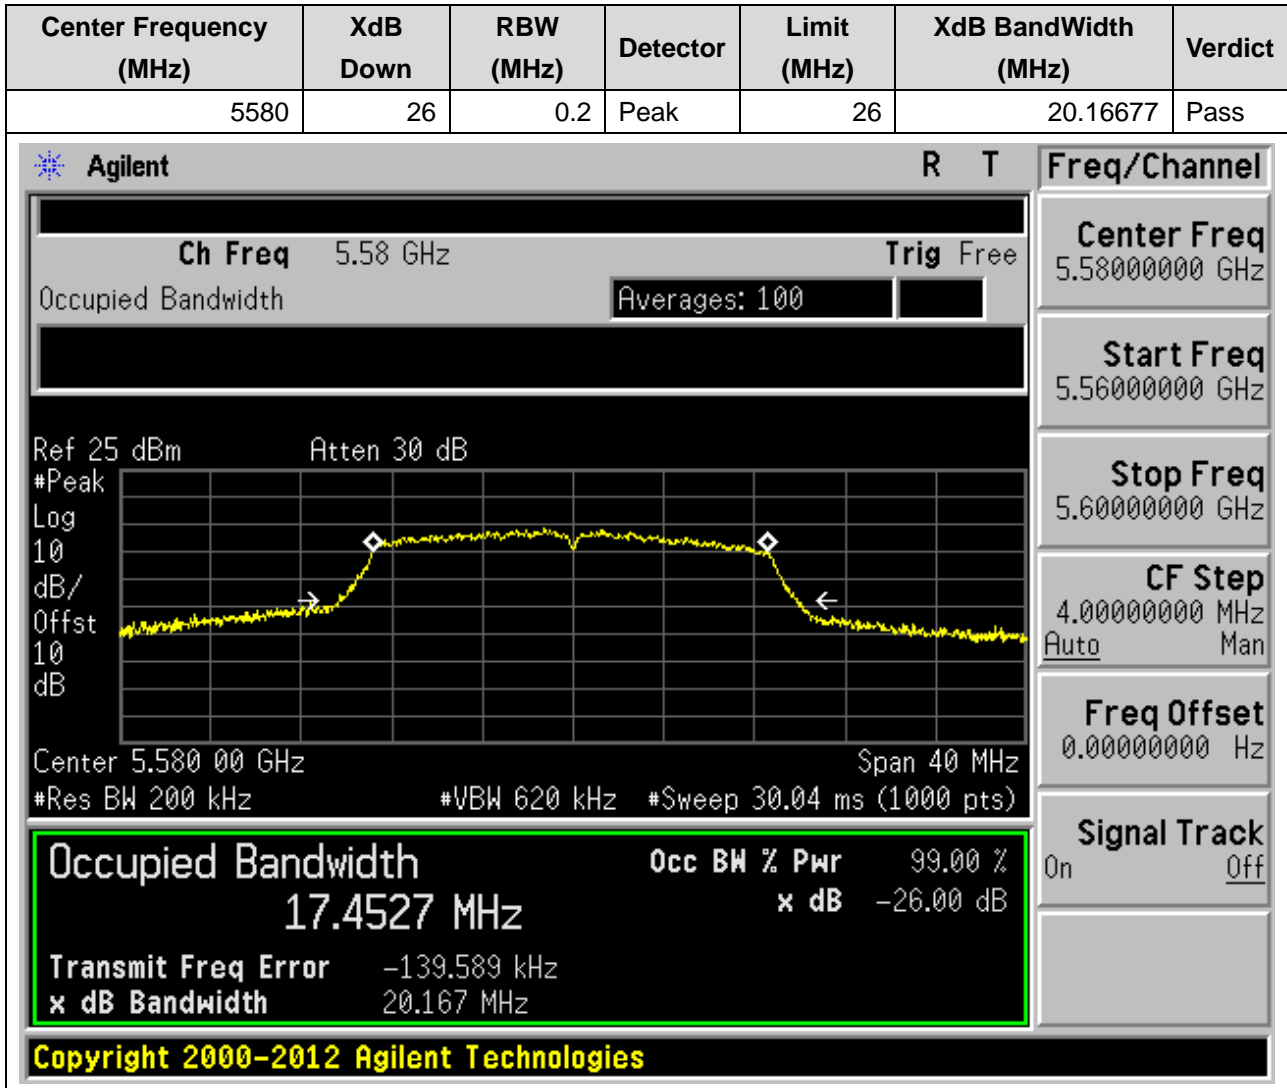

37. 802.11n_40M_Band3_H

37.2. A.2-26dB Bandwidth(NTNV)

38. 802.11ac_20M_Band3_L

38.2. A.2-26dB Bandwidth(NTNV)

39. 802.11ac_20M_Band3_M

39.2. A.2-26dB Bandwidth(NTNV)

40. 802.11ac_20M_Band3_H

40.2. A.2-26dB Bandwidth(NTNV)