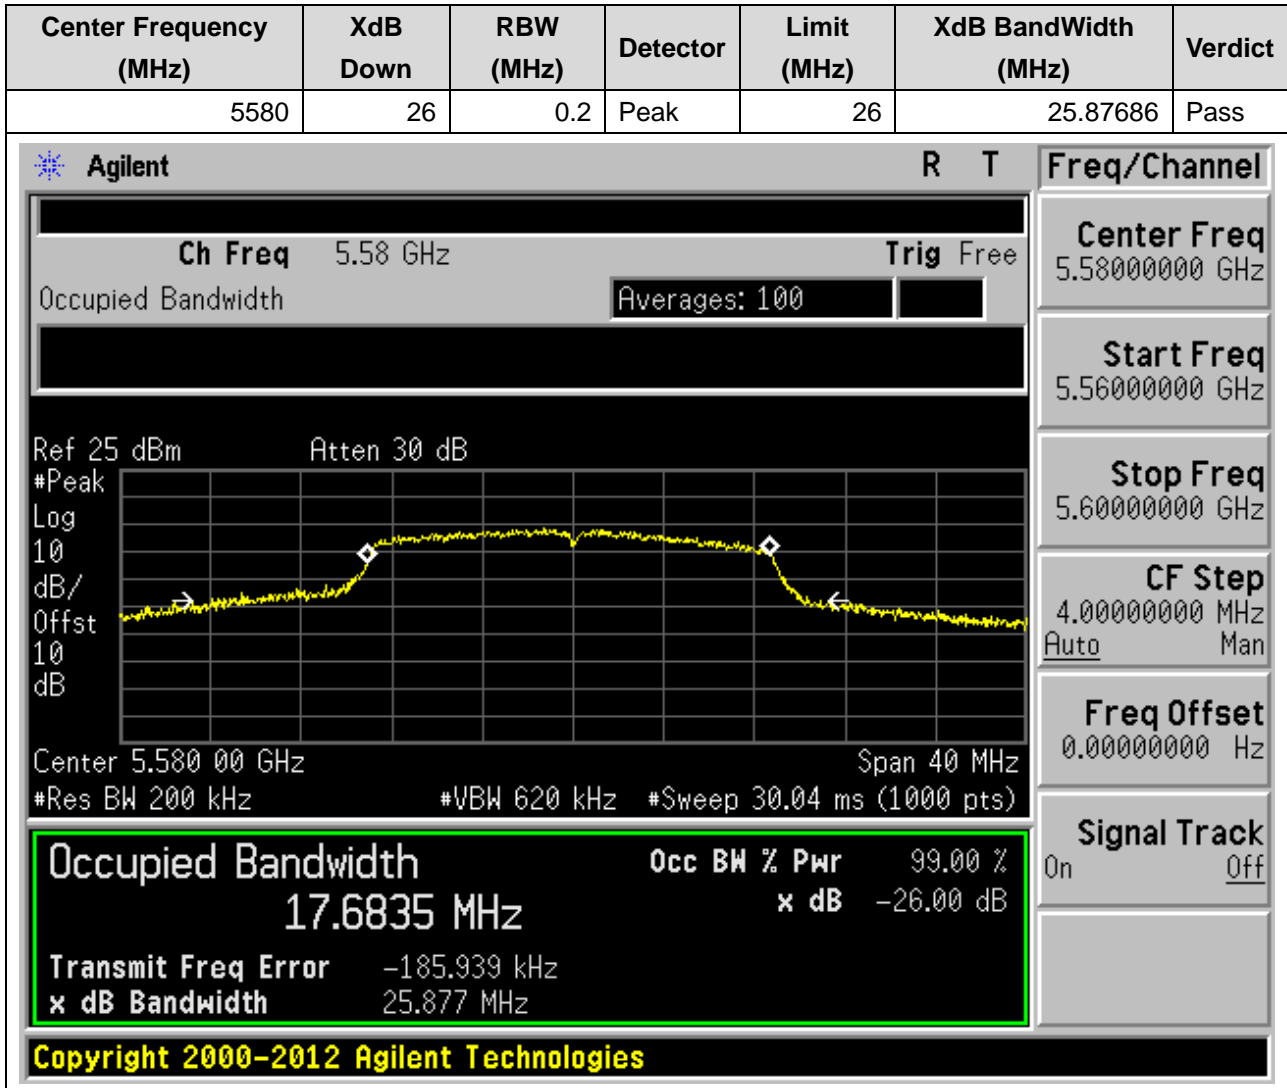

33. 802.11n_20M_Band3_M

33.2. A.2-26dB Bandwidth(NTNV)