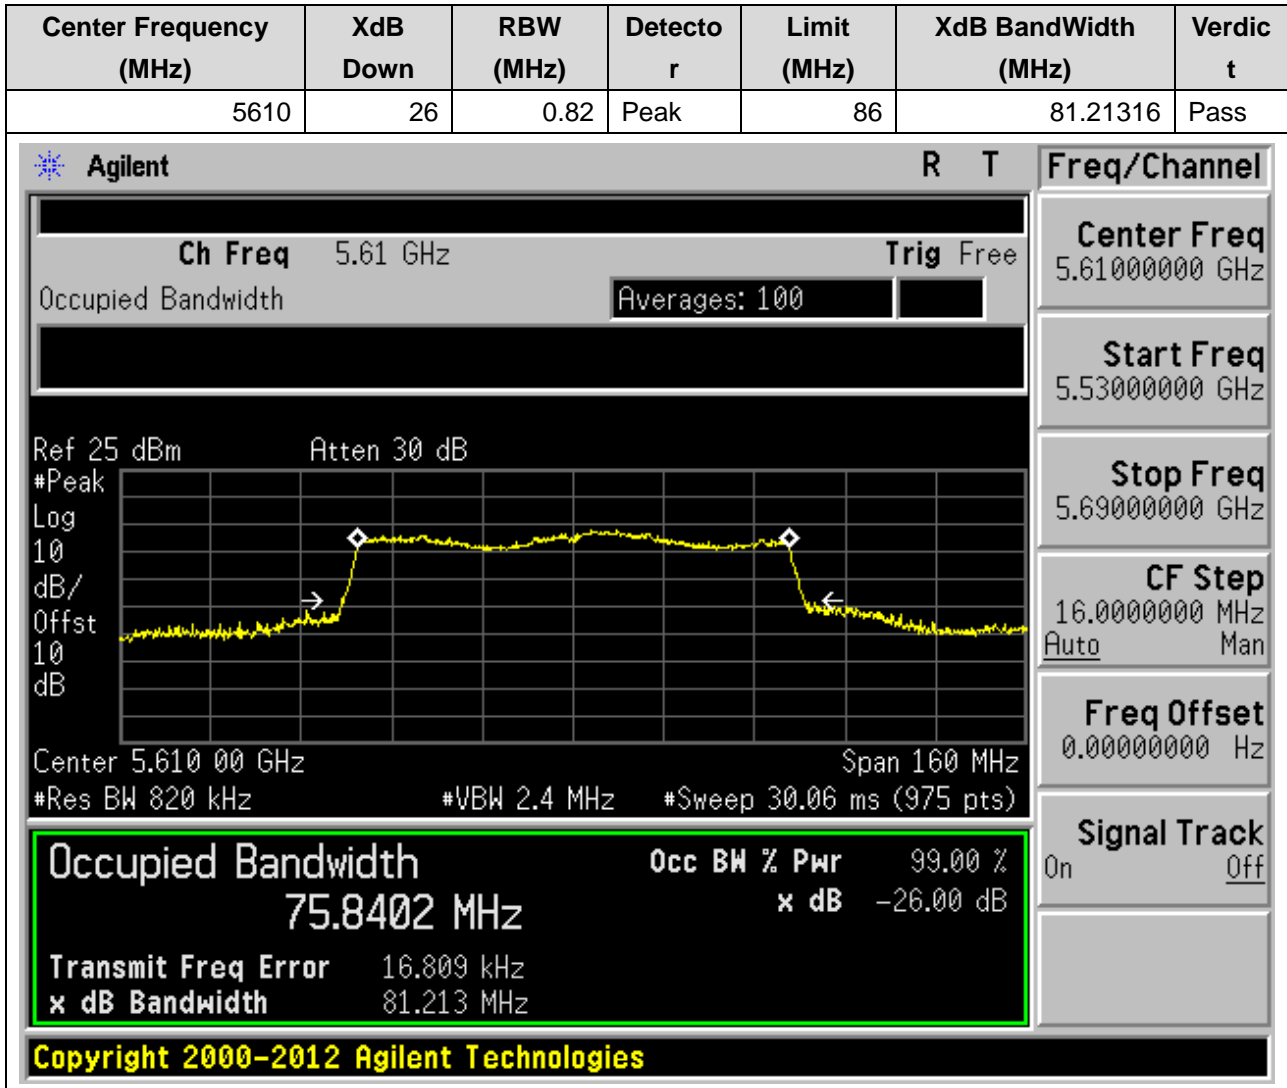

45. 802.11ac_80M_Band3_M

45.2. A.2-26dB Bandwidth(NTNV)