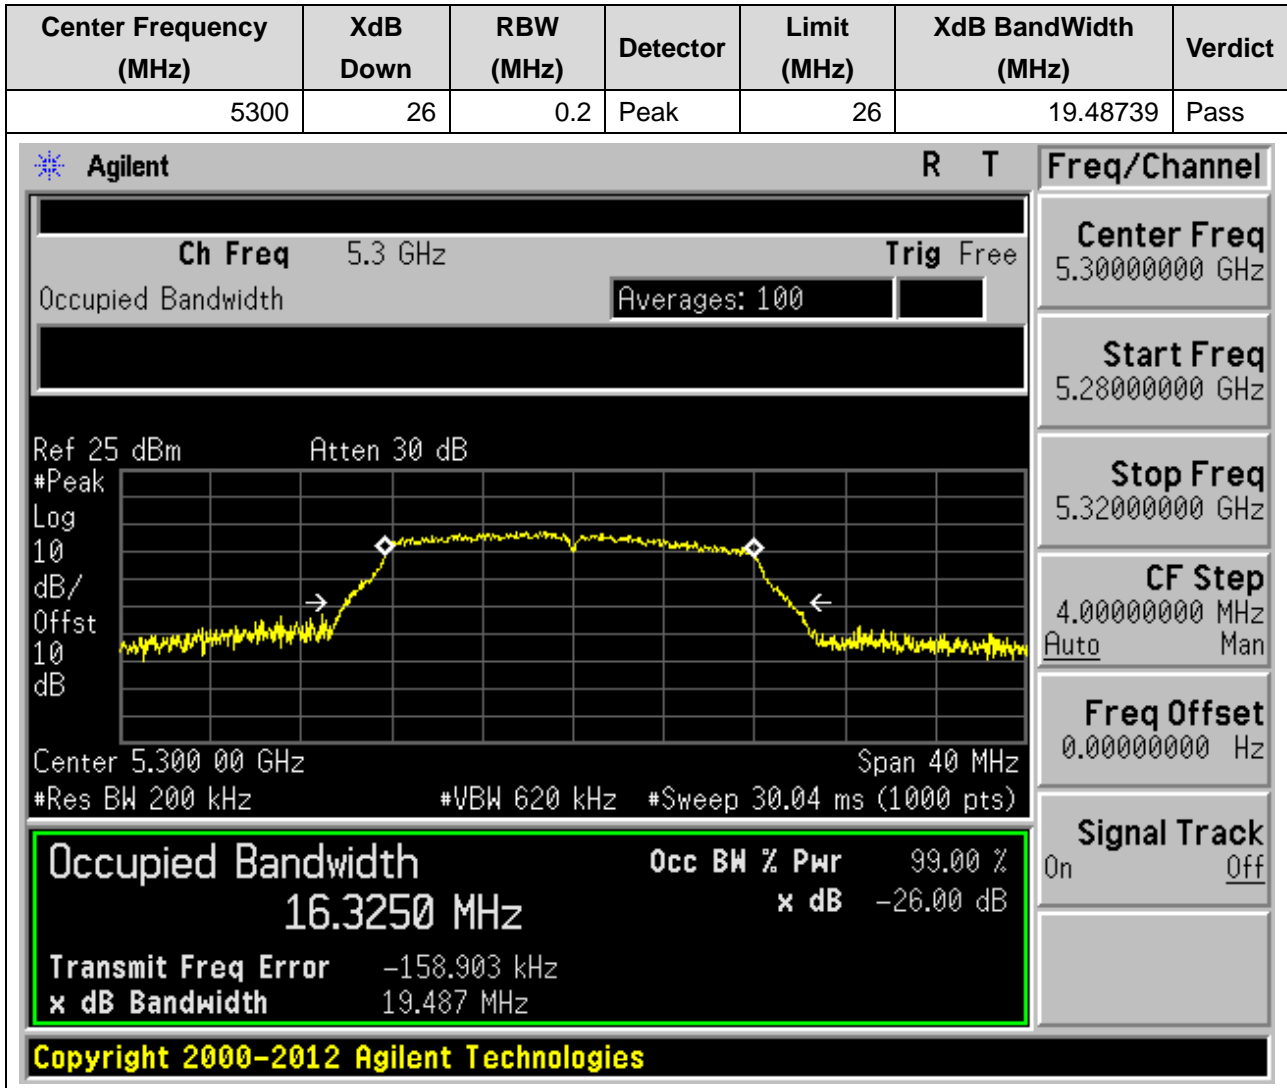

13. 802.11ac_40M_Band1_H

13.2. A.2-26dB Bandwidth(NTNV)

14. 802.11ac_80M_Band1_M

14.2. A.2-26dB Bandwidth(NTNV)

15. 802.11a_20M_Band2_L

15.2. A.2-26dB Bandwidth(NTNV)

16. 802.11a_20M_Band2_M

16.2. A.2-26dB Bandwidth(NTNV)