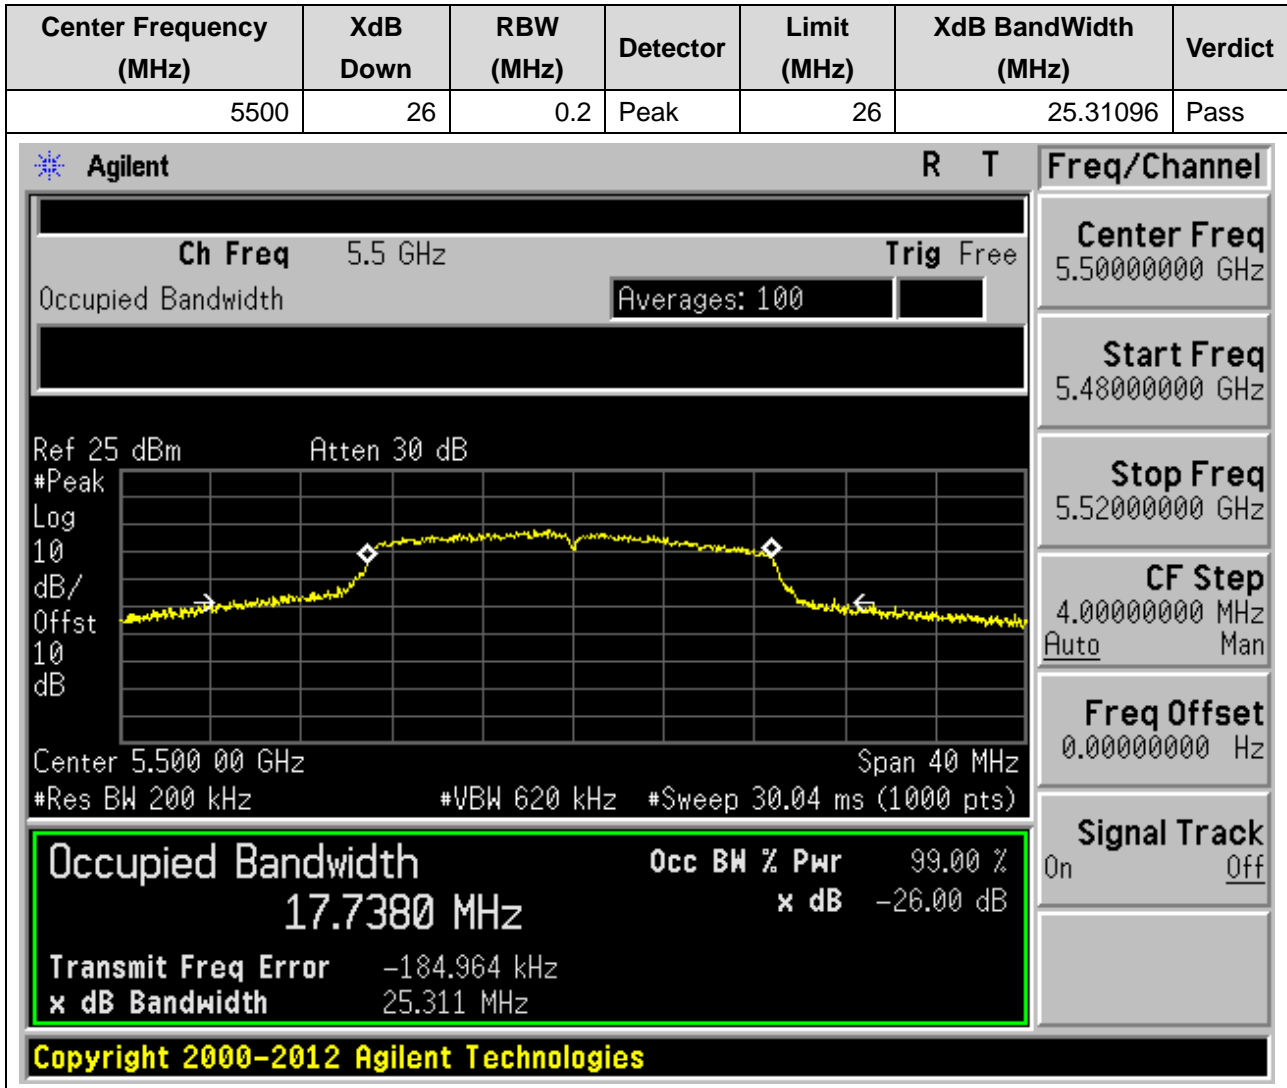

29. 802.11a_20M_Band3_L

29.2. A.2-26dB Bandwidth(NTNV)

30. 802.11a_20M_Band3_M

30.2. A.2-26dB Bandwidth(NTNV)

31. 802.11a_20M_Band3_H

31.2. A.2-26dB Bandwidth(NTNV)

32. 802.11n_20M_Band3_L

32.2. A.2-26dB Bandwidth(NTNV)