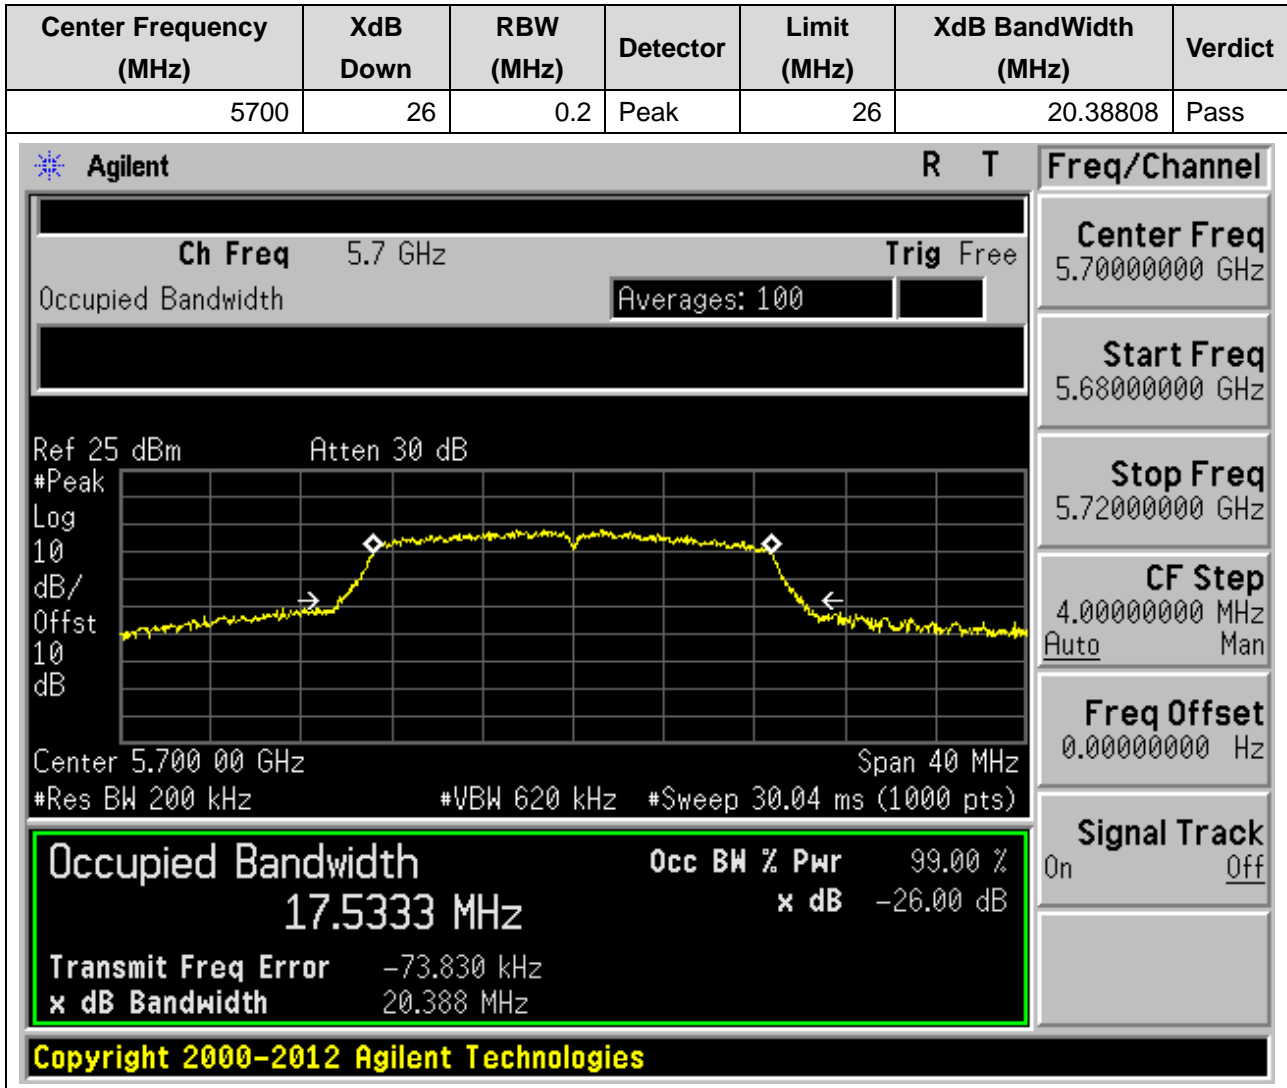

34. 802.11n_20M_Band3_H

34.2. A.2-26dB Bandwidth(NTNV)