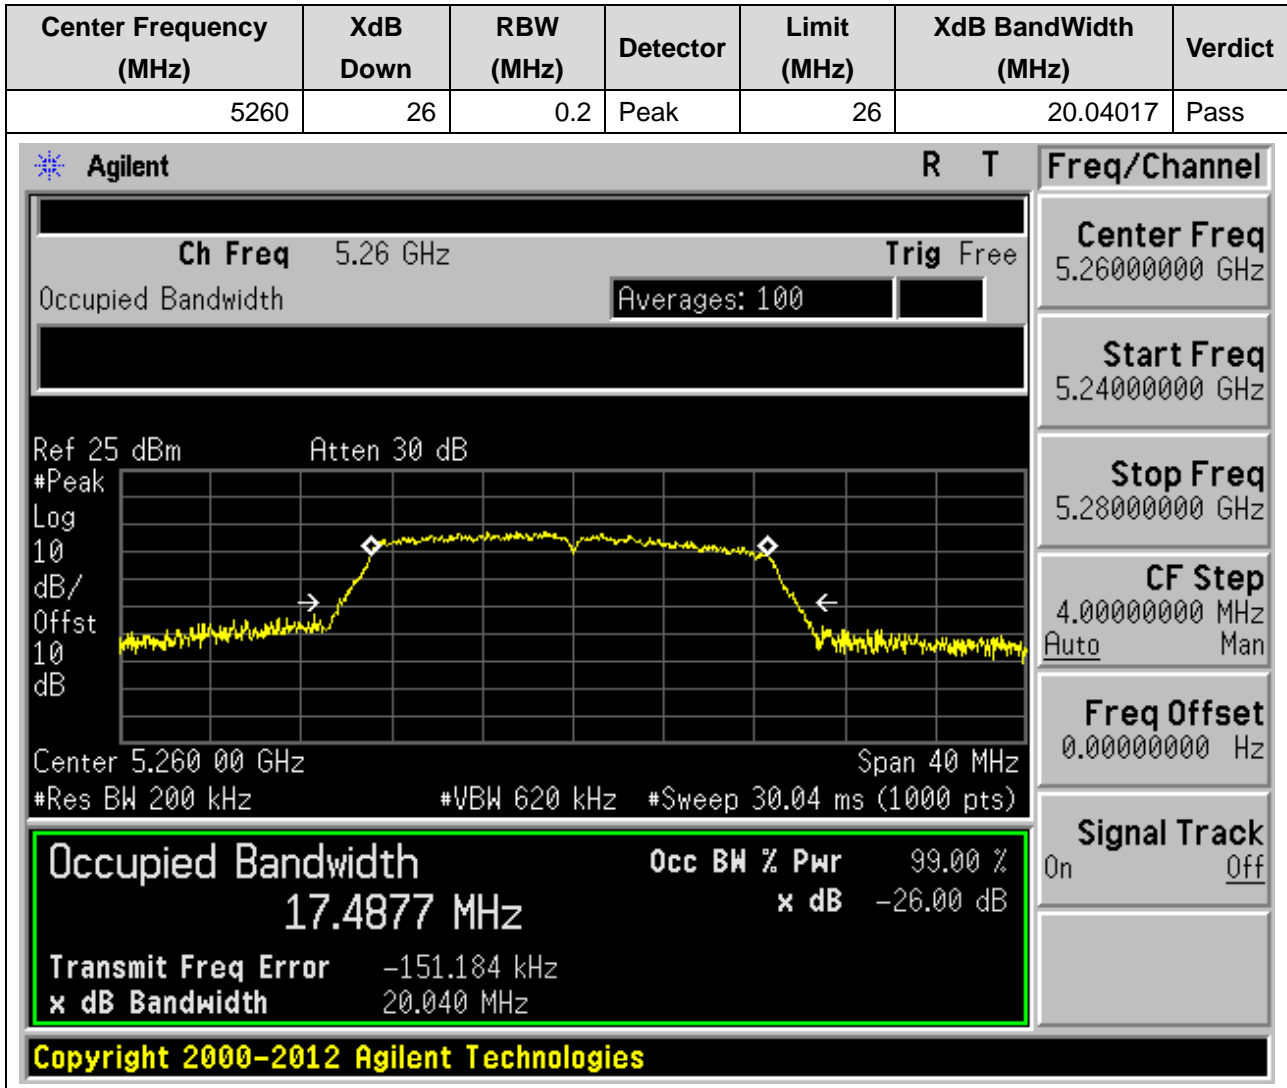

21. 802.11n_40M_Band2_L

21.2. A.2-26dB Bandwidth(NTNV)

22. 802.11n_40M_Band2_H

22.2. A.2-26dB Bandwidth(NTNV)

23. 802.11ac_20M_Band2_L

23.2. A.2-26dB Bandwidth(NTNV)

24. 802.11ac_20M_Band2_M

24.2. A.2-26dB Bandwidth(NTNV)