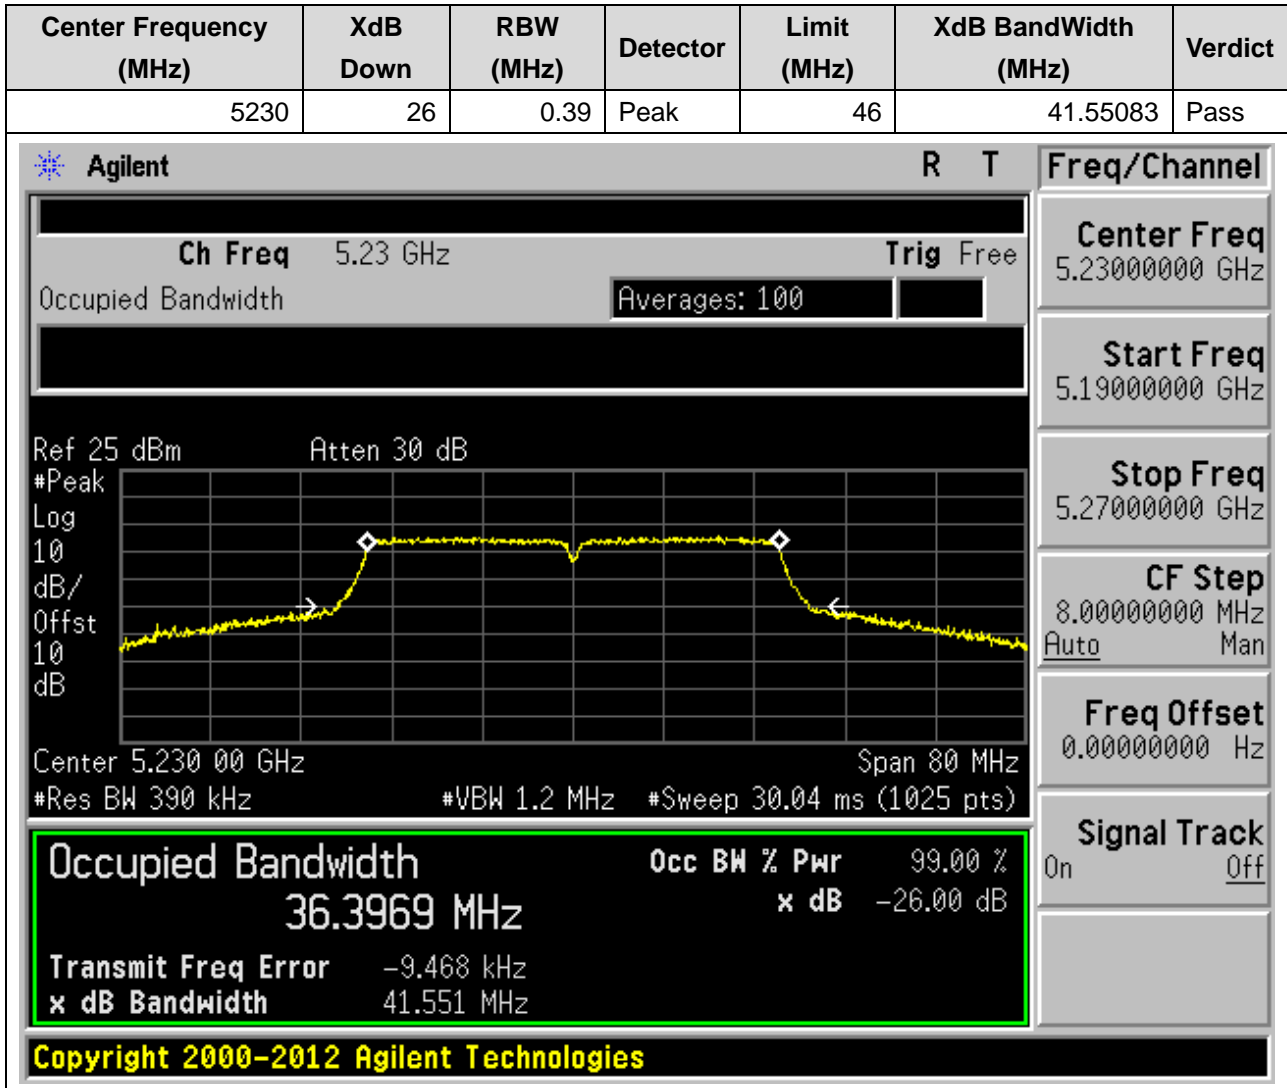

13. 802.11ac_40M_Band1_H

13.2. A.2-26dB Bandwidth(NTNV)