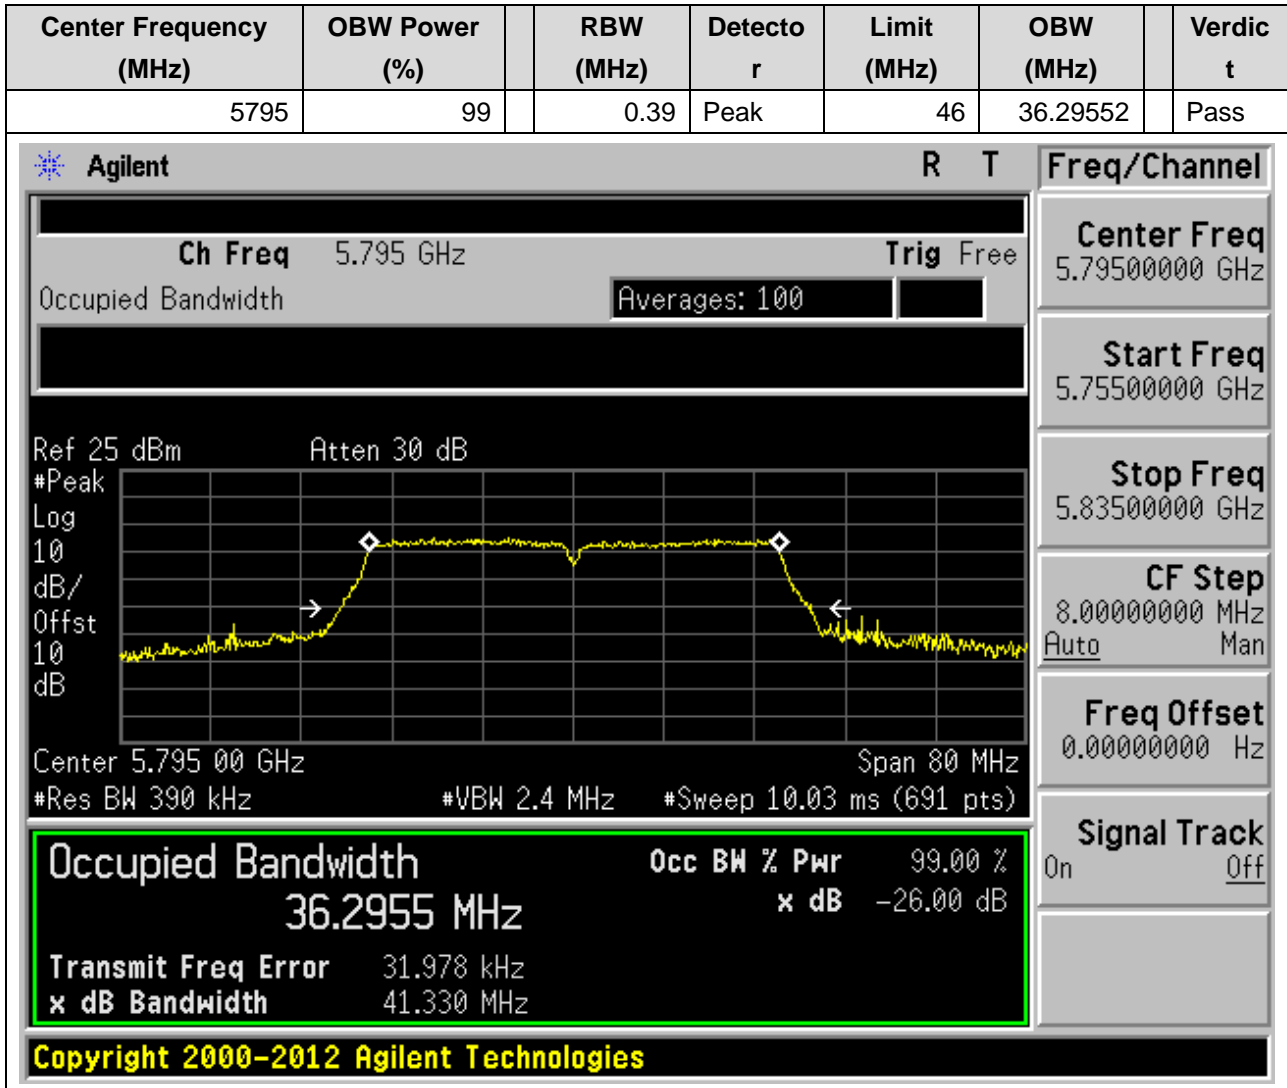

53. 802.11ac_40M_Band4_H

53.2. A.2.2-99% Bandwidth(NTNV)