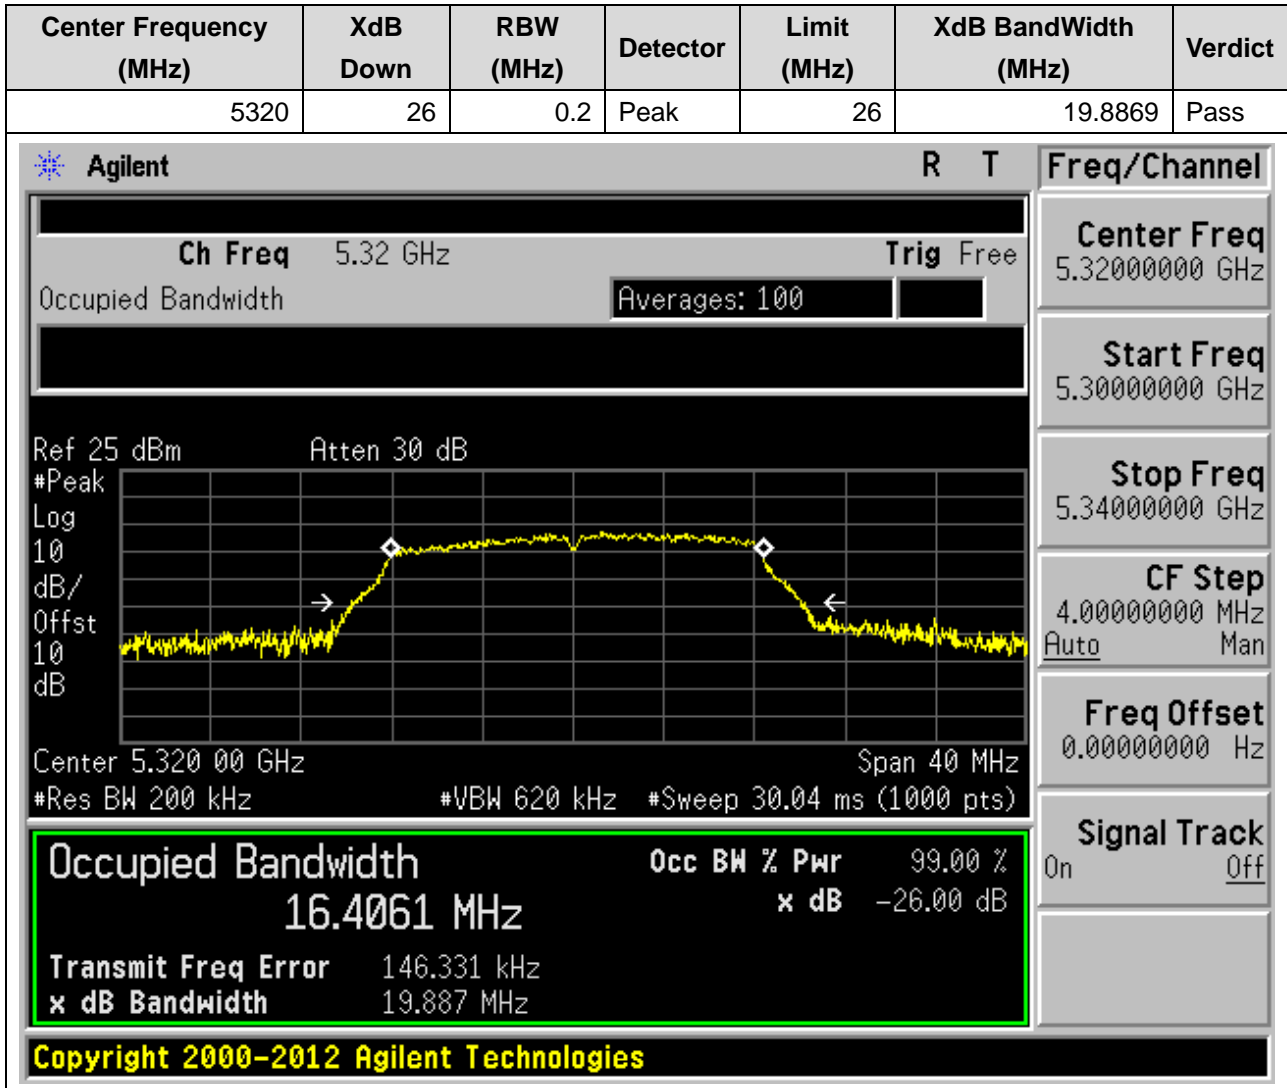

17. 802.11a_20M_Band2_H

17.2. A.2-26dB Bandwidth(NTNV)