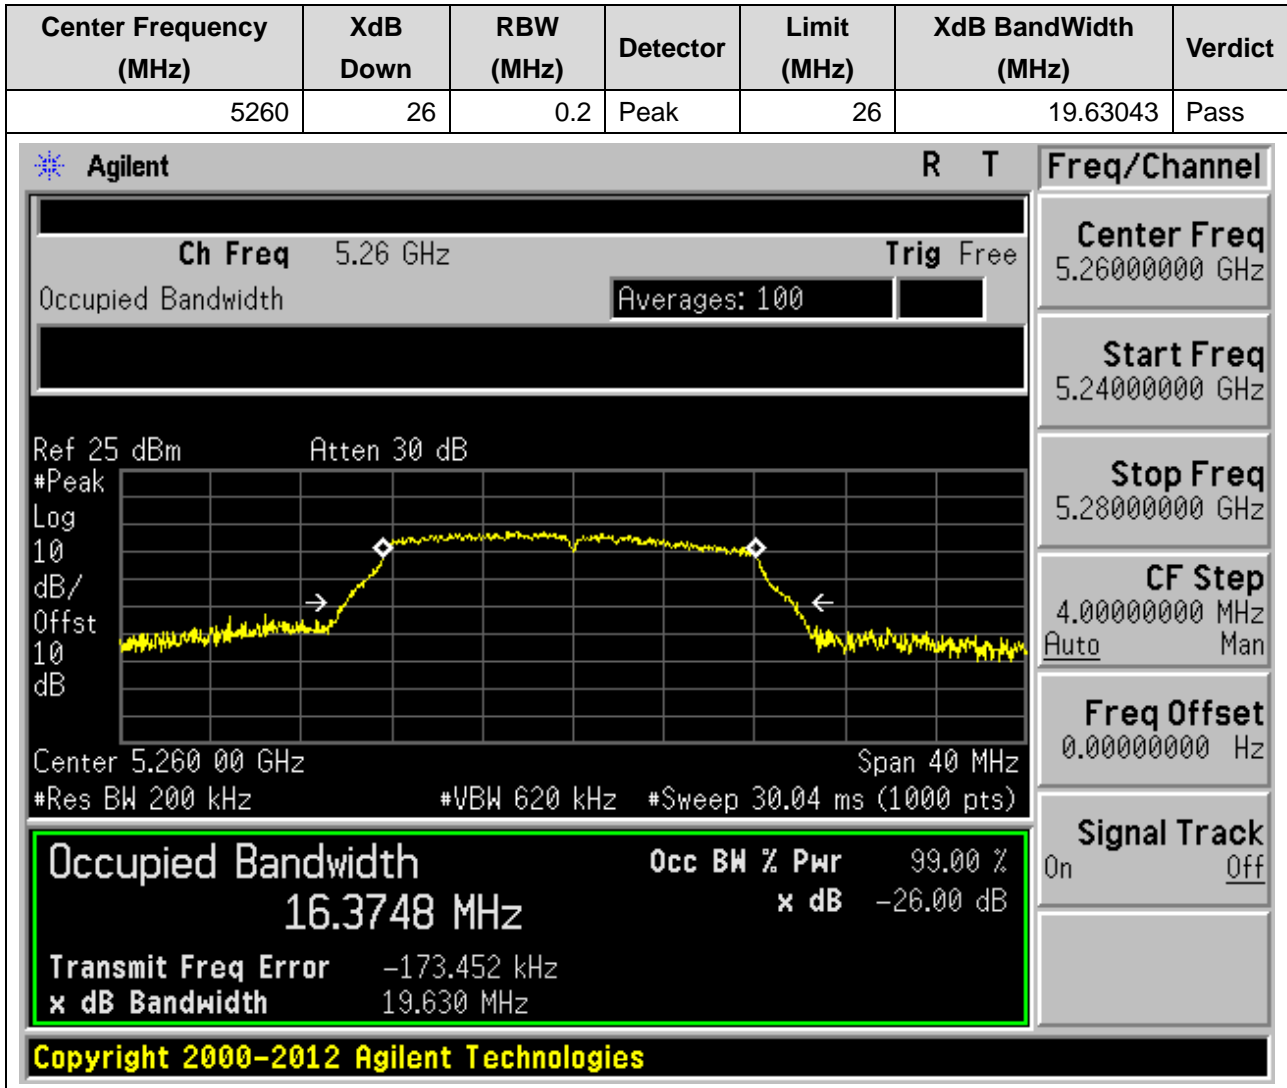

13. 802.11ac_40M_Band1_H

13.2. A.2-26dB Bandwidth(NTNV)

14. 802.11ac_80M_Band1_M

14.2. A.2-26dB Bandwidth(NTNV)

15. 802.11a_20M_Band2_L

15.2. A.2-26dB Bandwidth(NTNV)

16. 802.11a_20M_Band2_M

16.2. A.2-26dB Bandwidth(NTNV)