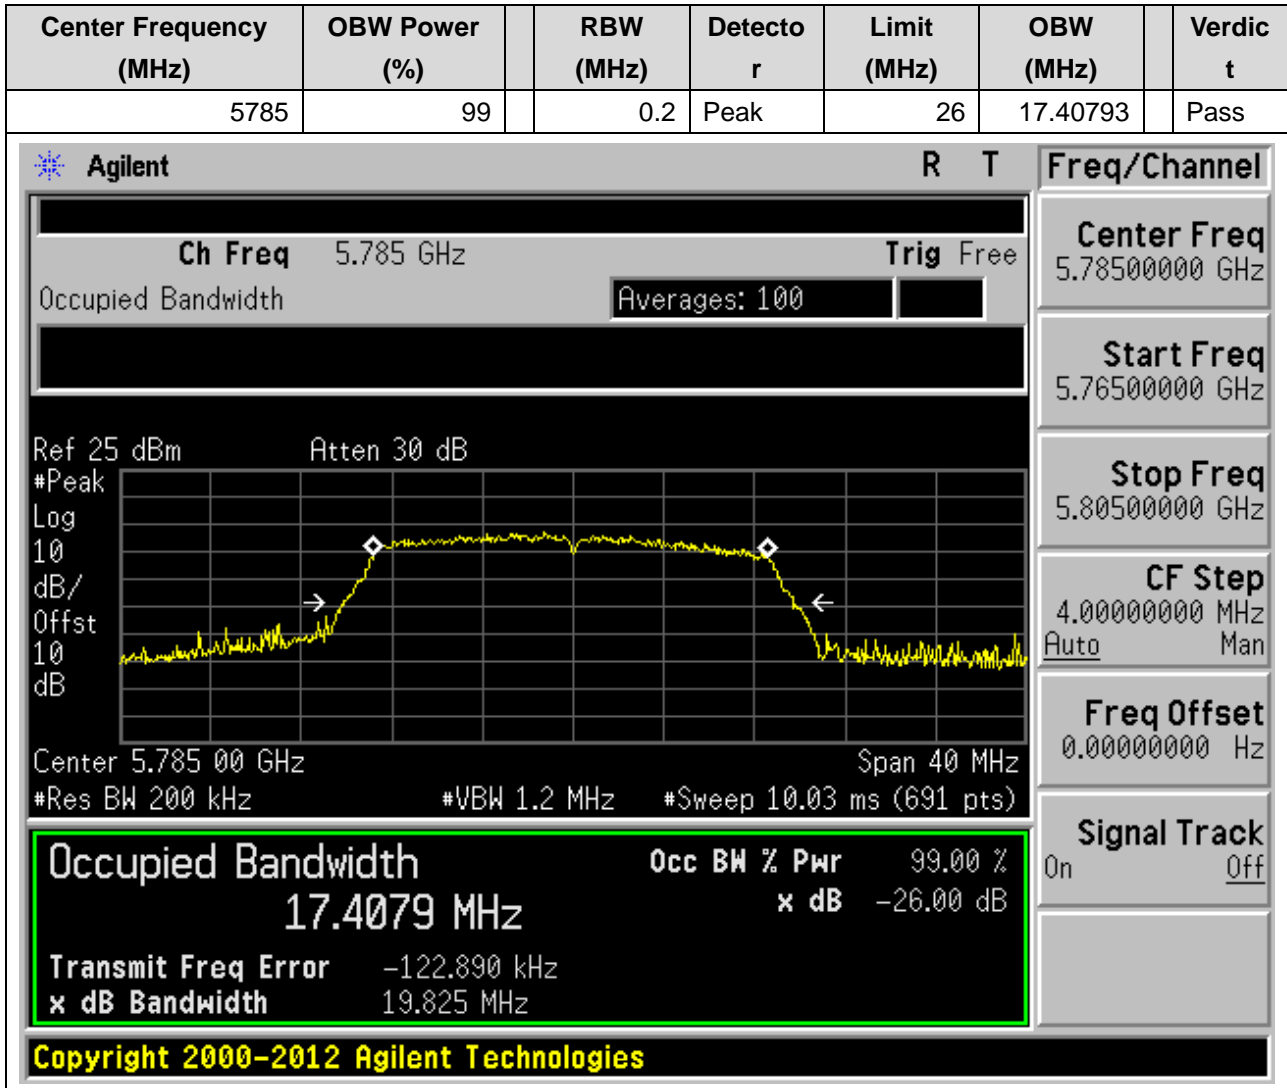

48.2. A.2.2-99% Bandwidth(NTNV)

49. 802.11ac_20M_Band4_L

49.2. A.2.2-99% Bandwidth(NTNV)

50. 802.11ac_20M_Band4_M

50.2. A.2.2-99% Bandwidth(NTNV)

51. 802.11ac_20M_Band4_H

51.2. A.2.2-99% Bandwidth(NTNV)

52. 802.11ac_40M_Band4_L