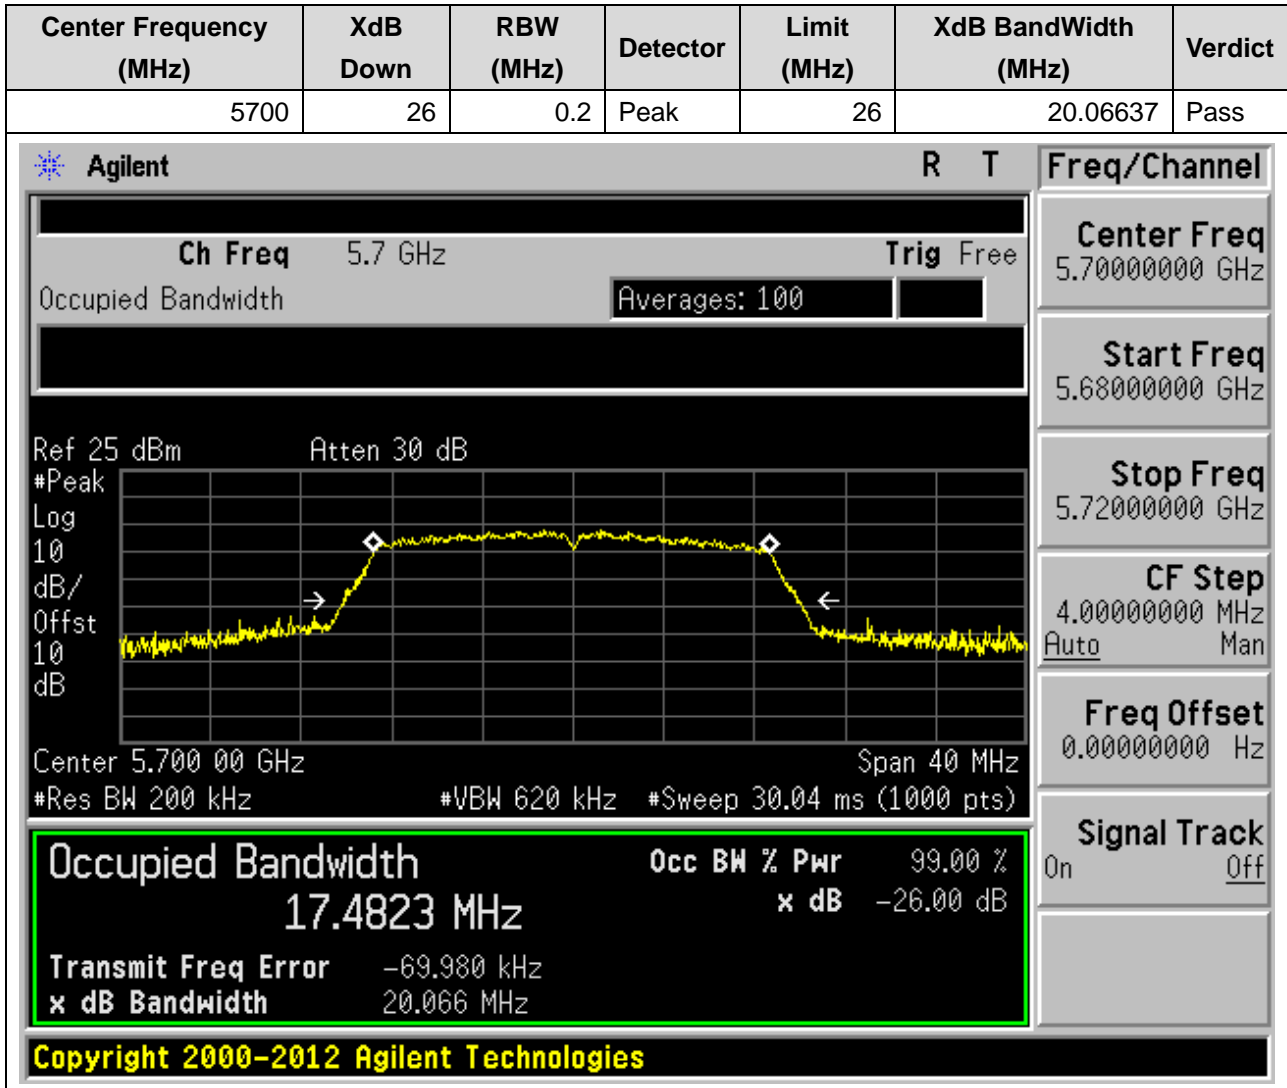

37. 802.11n_40M_Band3_H

37.2. A.2-26dB Bandwidth(NTNV)

38. 802.11ac_20M_Band3_L

38.2. A.2-26dB Bandwidth(NTNV)

39. 802.11ac_20M_Band3_M

39.2. A.2-26dB Bandwidth(NTNV)

40. 802.11ac_20M_Band3_H

40.2. A.2-26dB Bandwidth(NTNV)