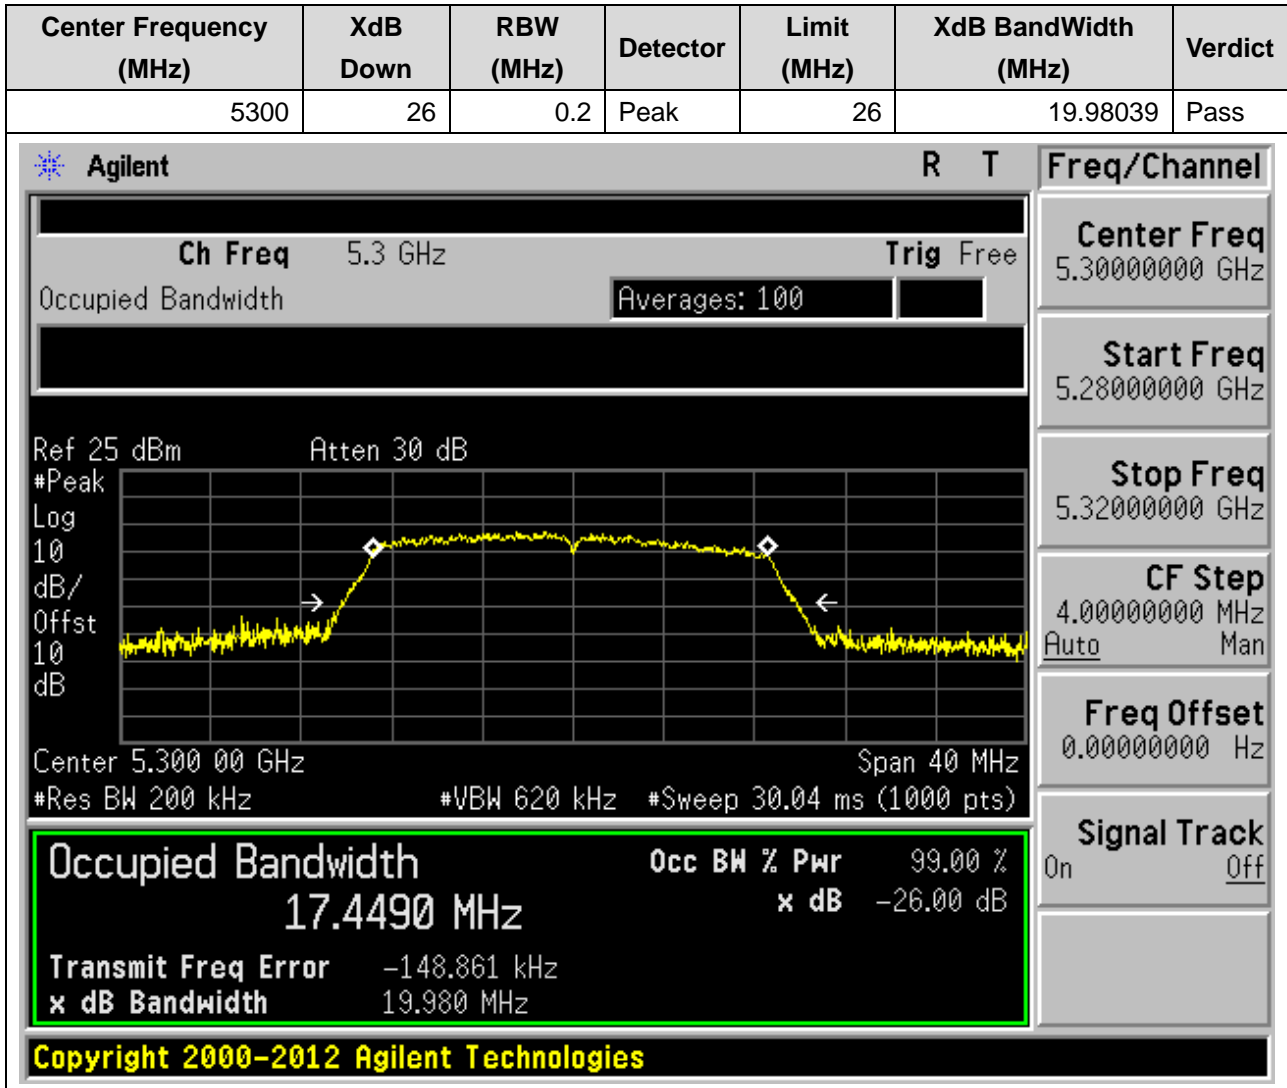

21. 802.11n_40M_Band2_L

21.2. A.2-26dB Bandwidth(NTNV)

22. 802.11n_40M_Band2_H

22.2. A.2-26dB Bandwidth(NTNV)

23. 802.11ac_20M_Band2_L

23.2. A.2-26dB Bandwidth(NTNV)

24. 802.11ac_20M_Band2_M

24.2. A.2-26dB Bandwidth(NTNV)