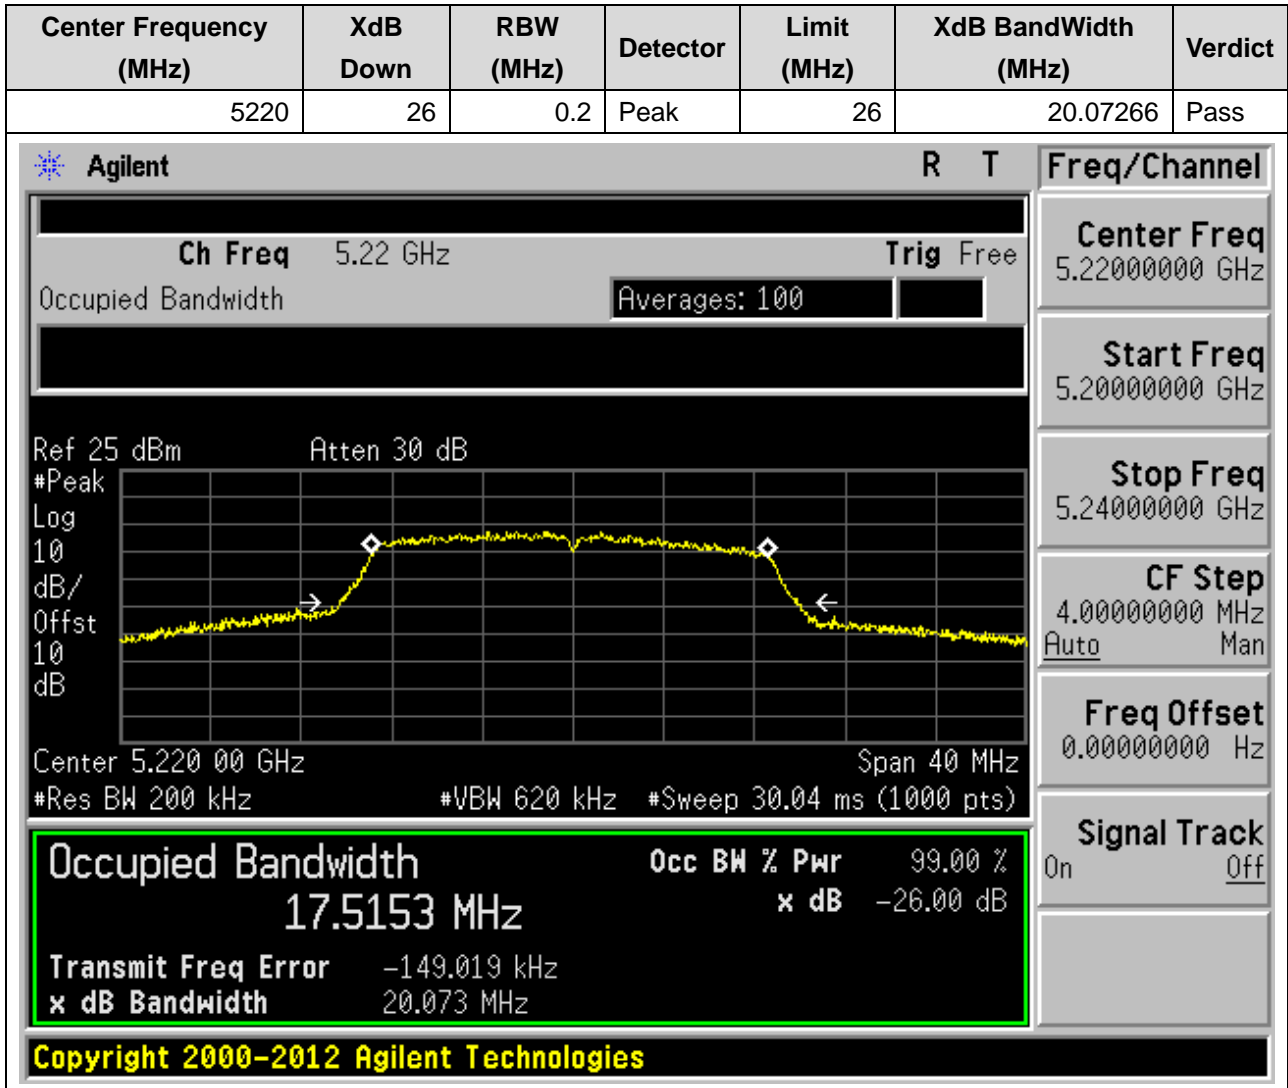

10. 802.11ac_20M_Band1_M

10.2. A.2-26dB Bandwidth(NTNV)