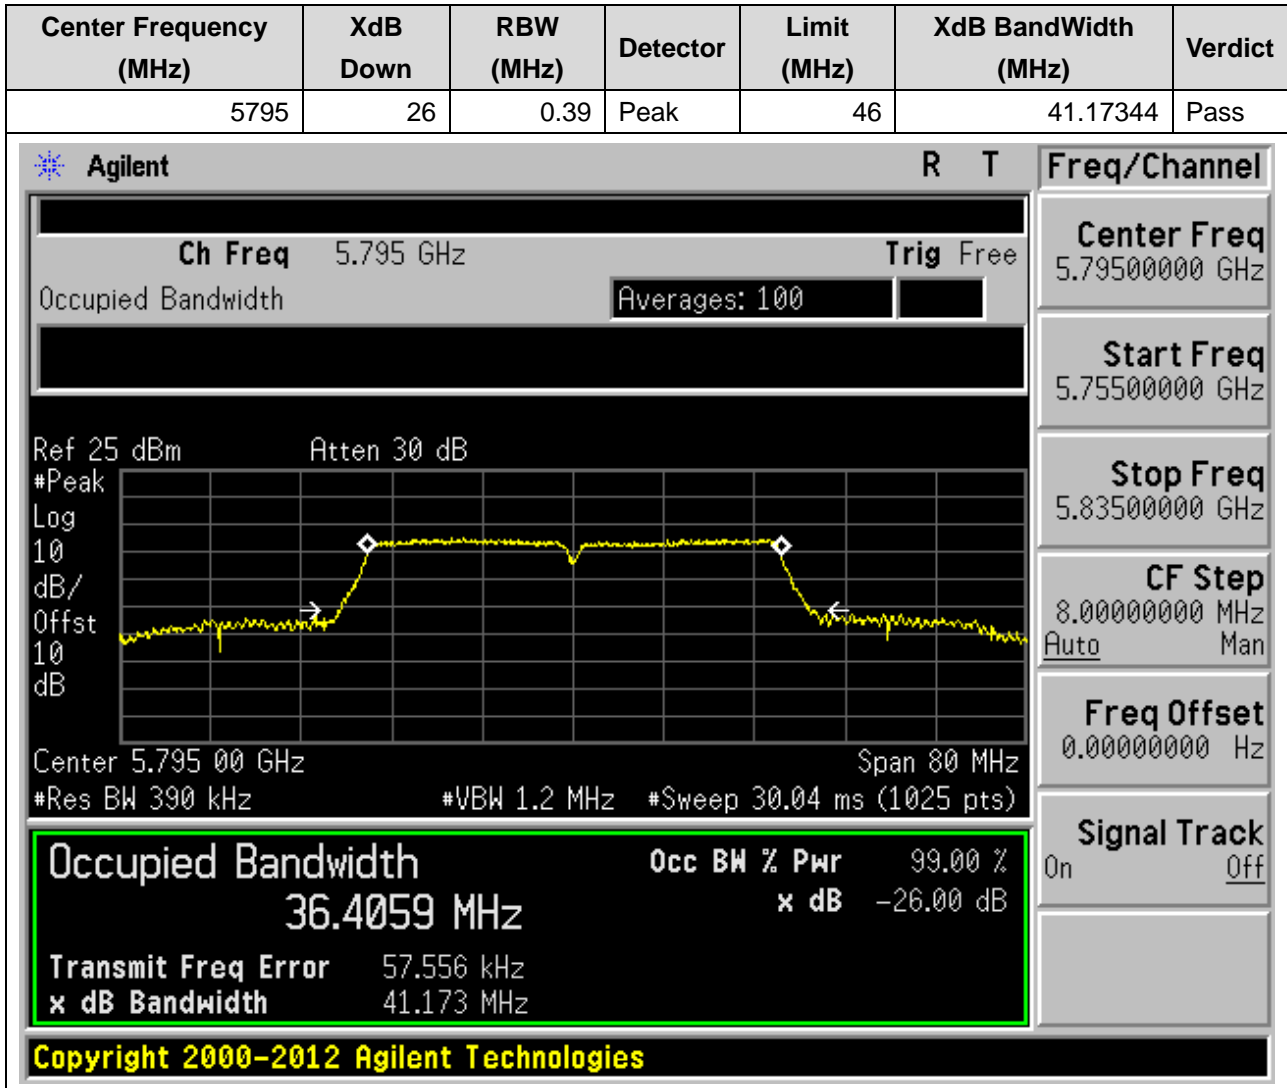

53. 802.11n_40M_Band4_H

53.1. A.2-26dB Bandwidth(NTNV)