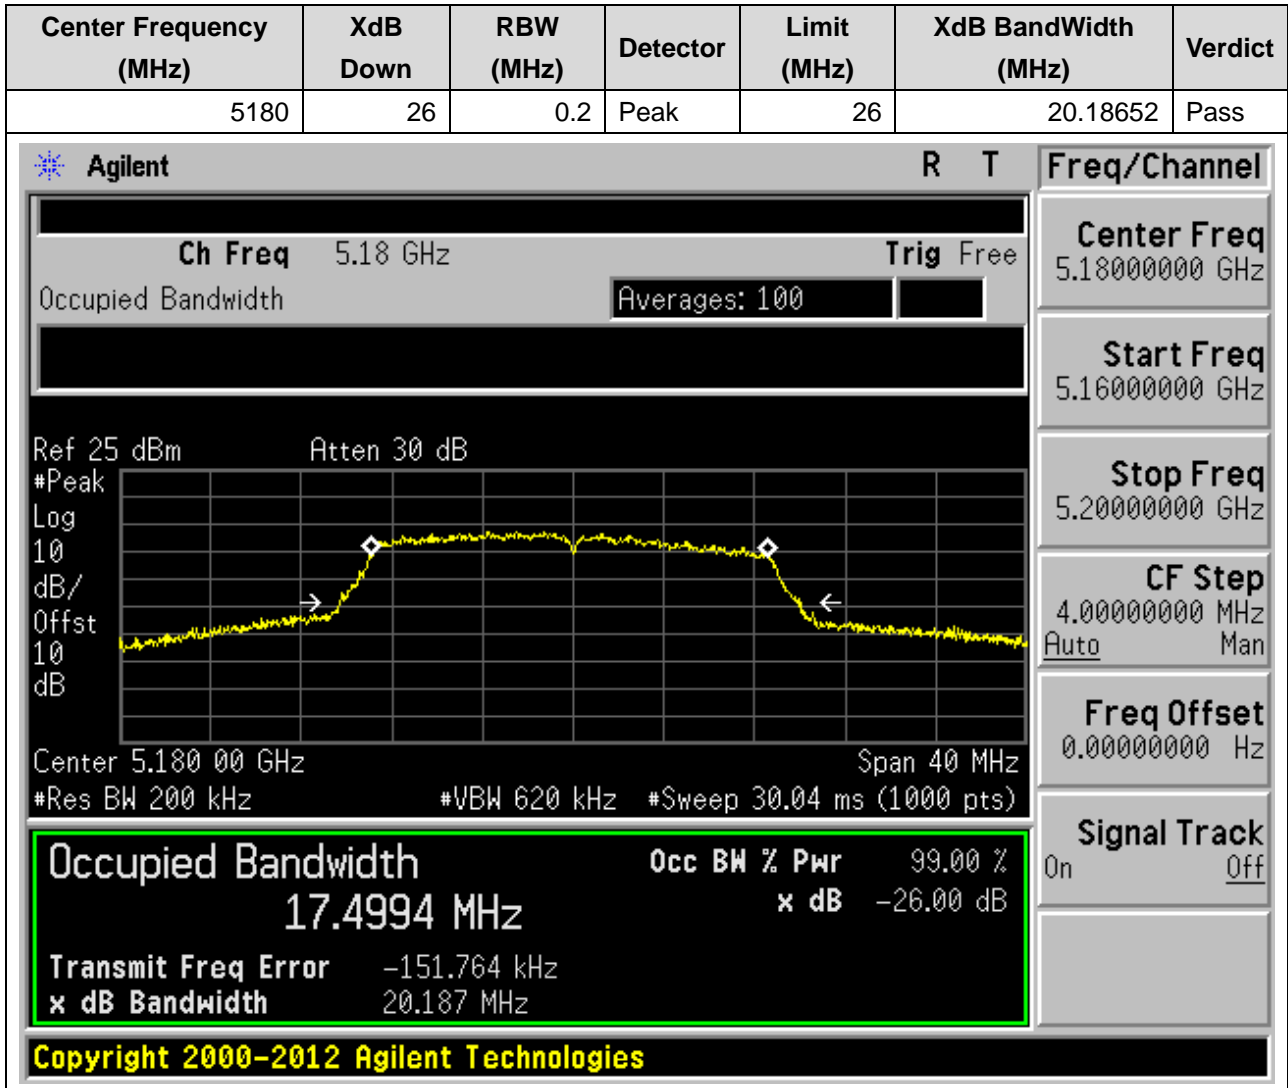

9. 802.11ac_20M_Band1_L

9.2. A.2-26dB Bandwidth(NTNV)