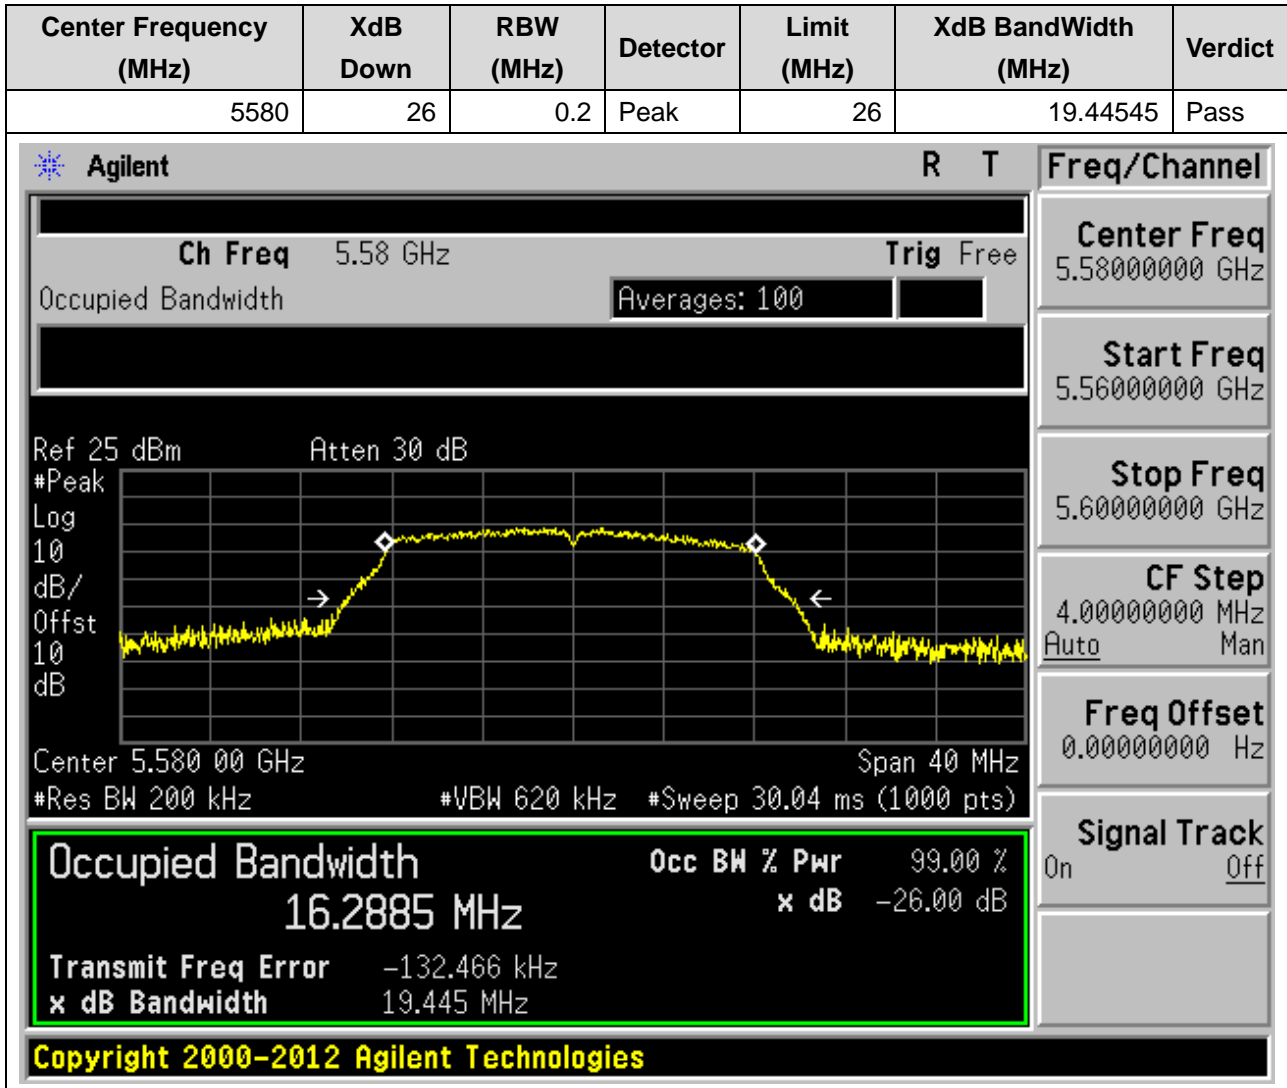

30. 802.11a_20M_Band3_M

30.2. A.2-26dB Bandwidth(NTNV)