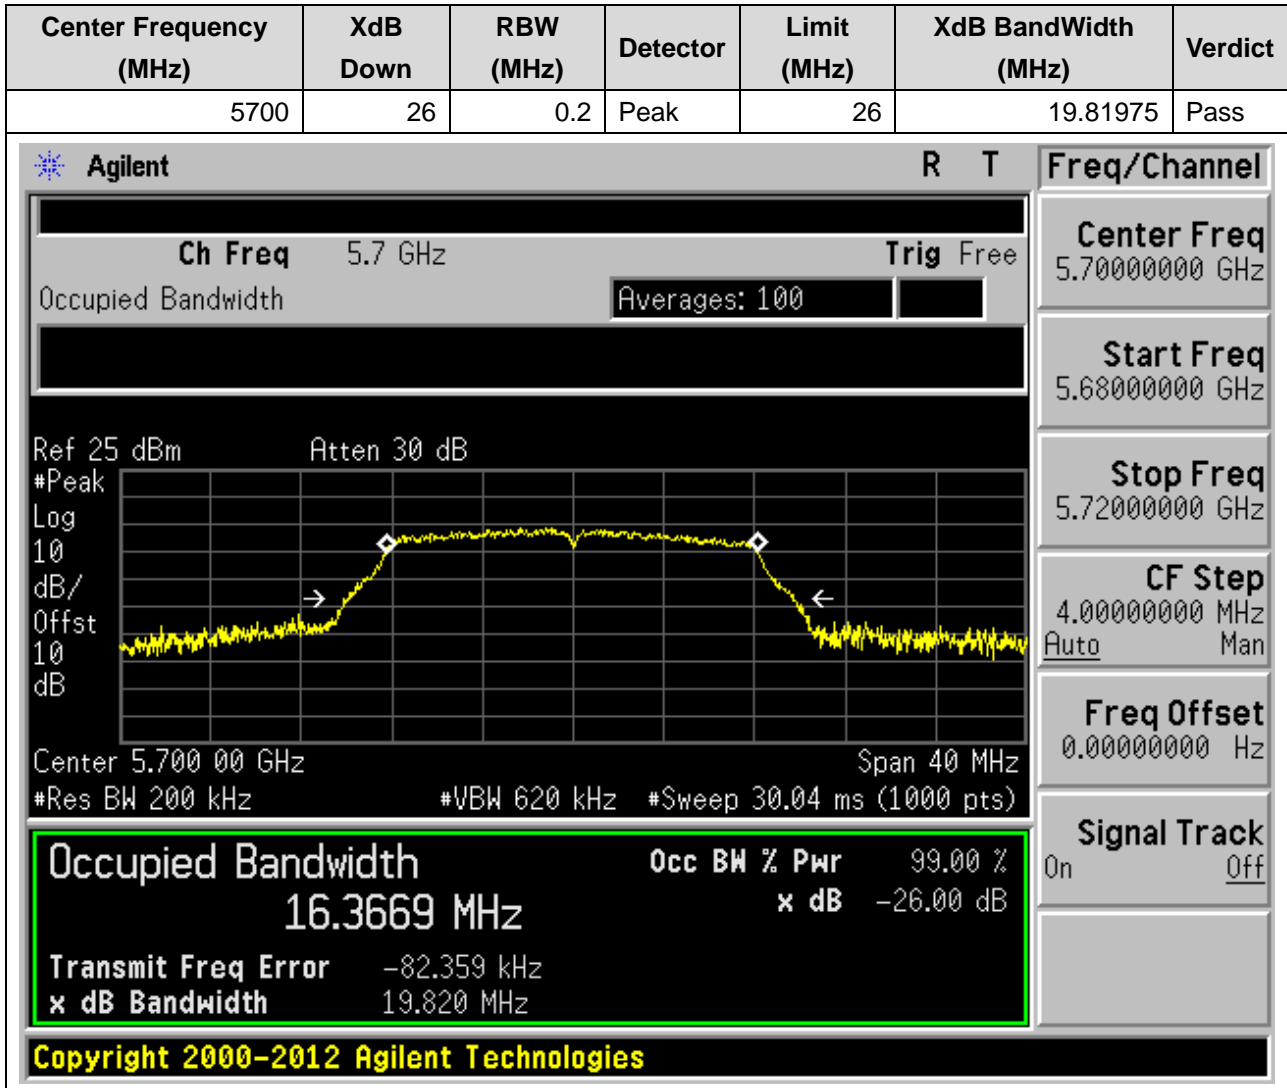

29. 802.11a_20M_Band3_L

29.2. A.2-26dB Bandwidth(NTNV)

30. 802.11a_20M_Band3_M

30.2. A.2-26dB Bandwidth(NTNV)

31. 802.11a_20M_Band3_H

31.2. A.2-26dB Bandwidth(NTNV)

32. 802.11n_20M_Band3_L

32.2. A.2-26dB Bandwidth(NTNV)