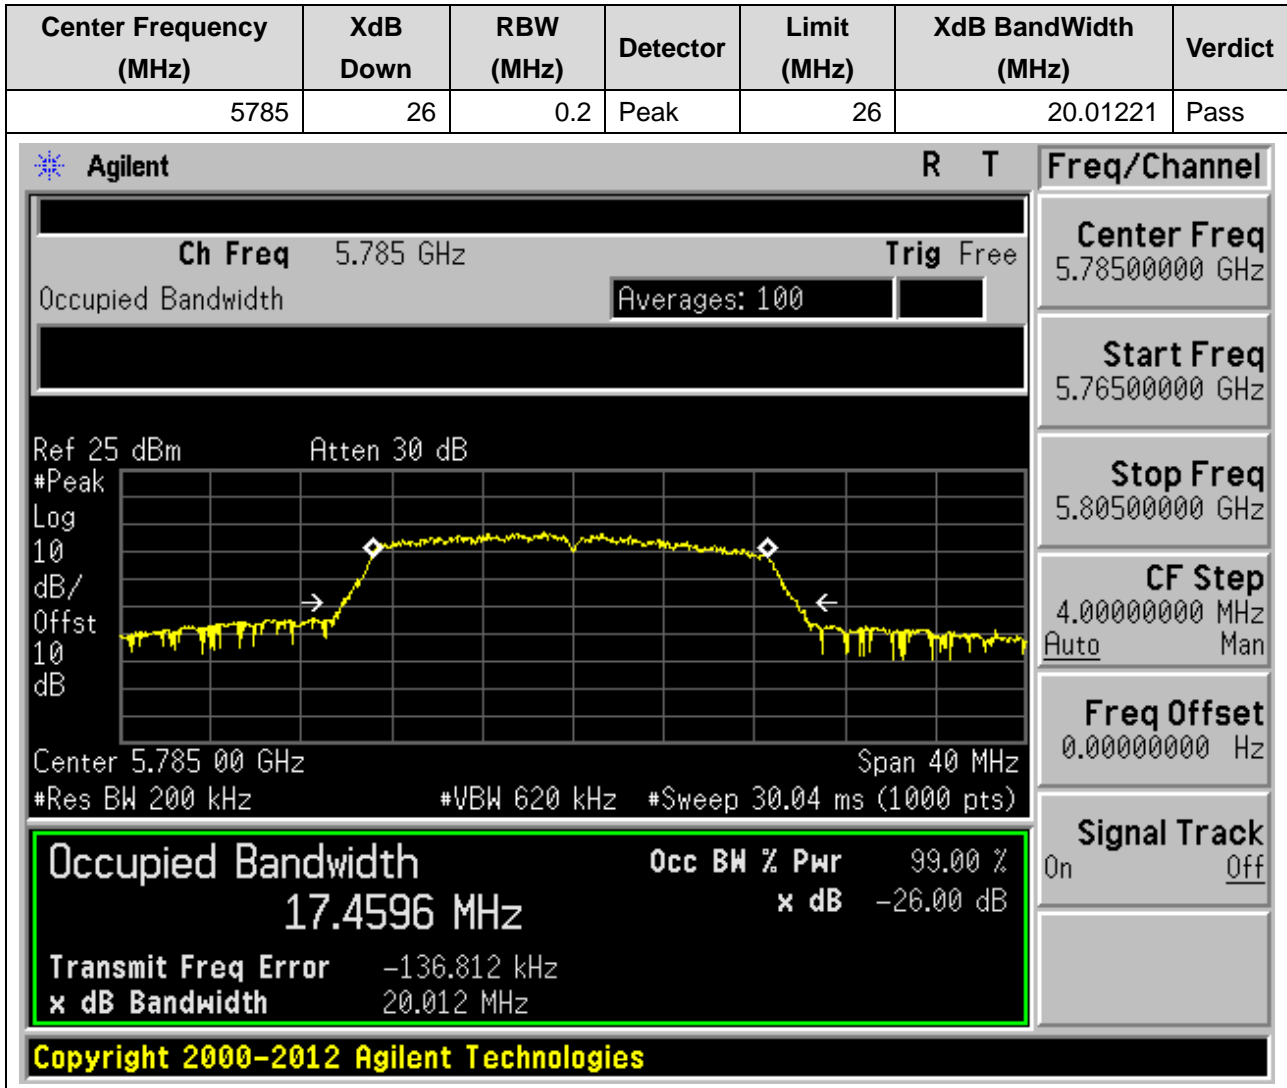

50. 802.11n_20M_Band4_M

50.1. A.2-26dB Bandwidth(NTNV)