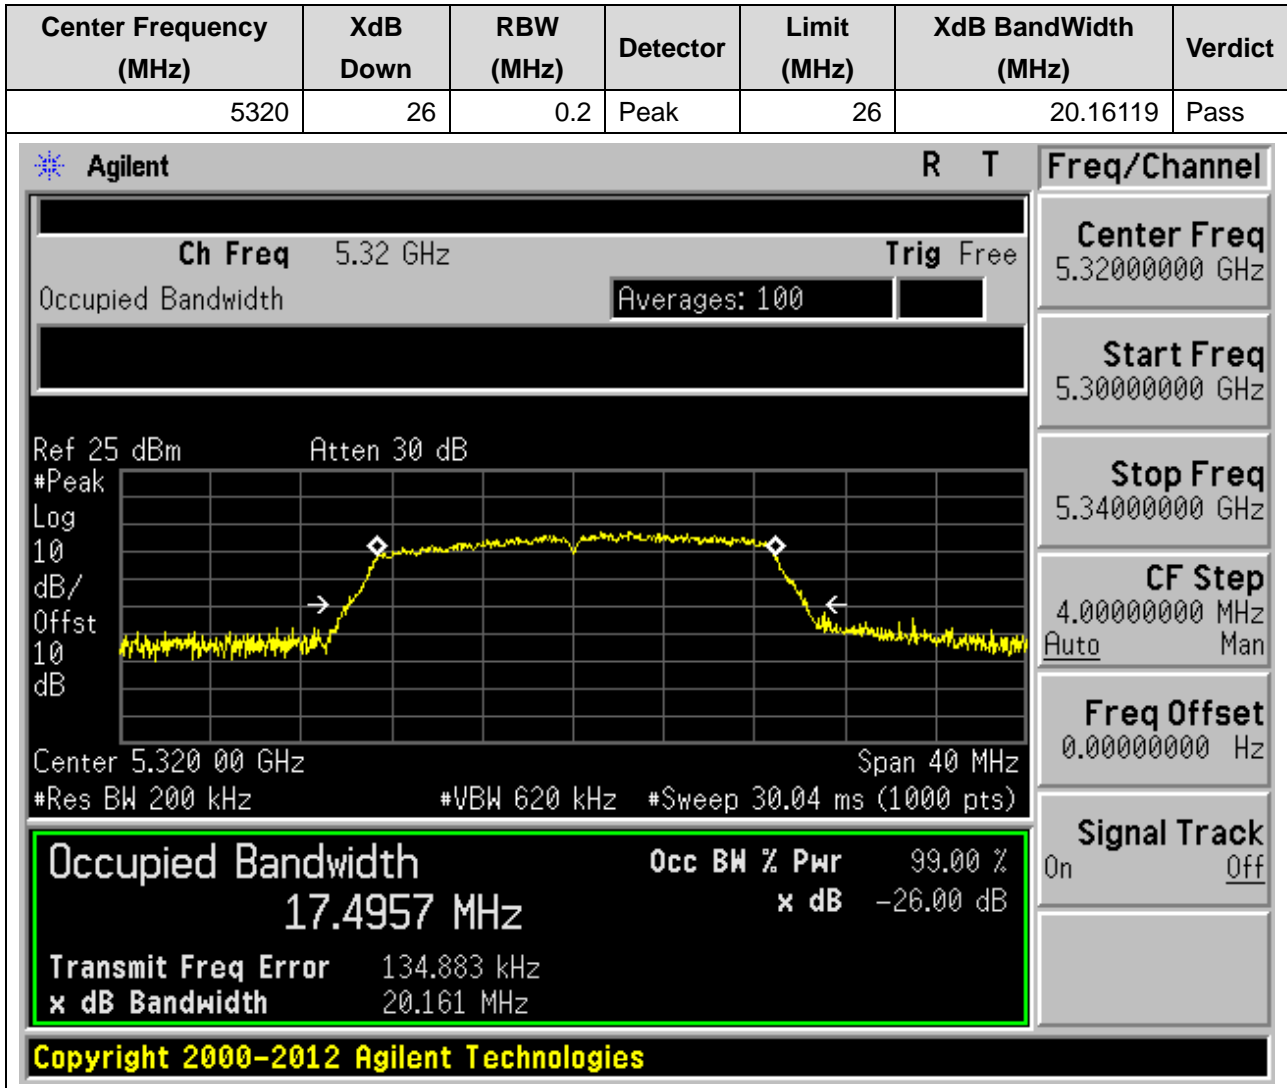

25. 802.11ac_20M_Band2_H

25.2. A.2-26dB Bandwidth(NTNV)