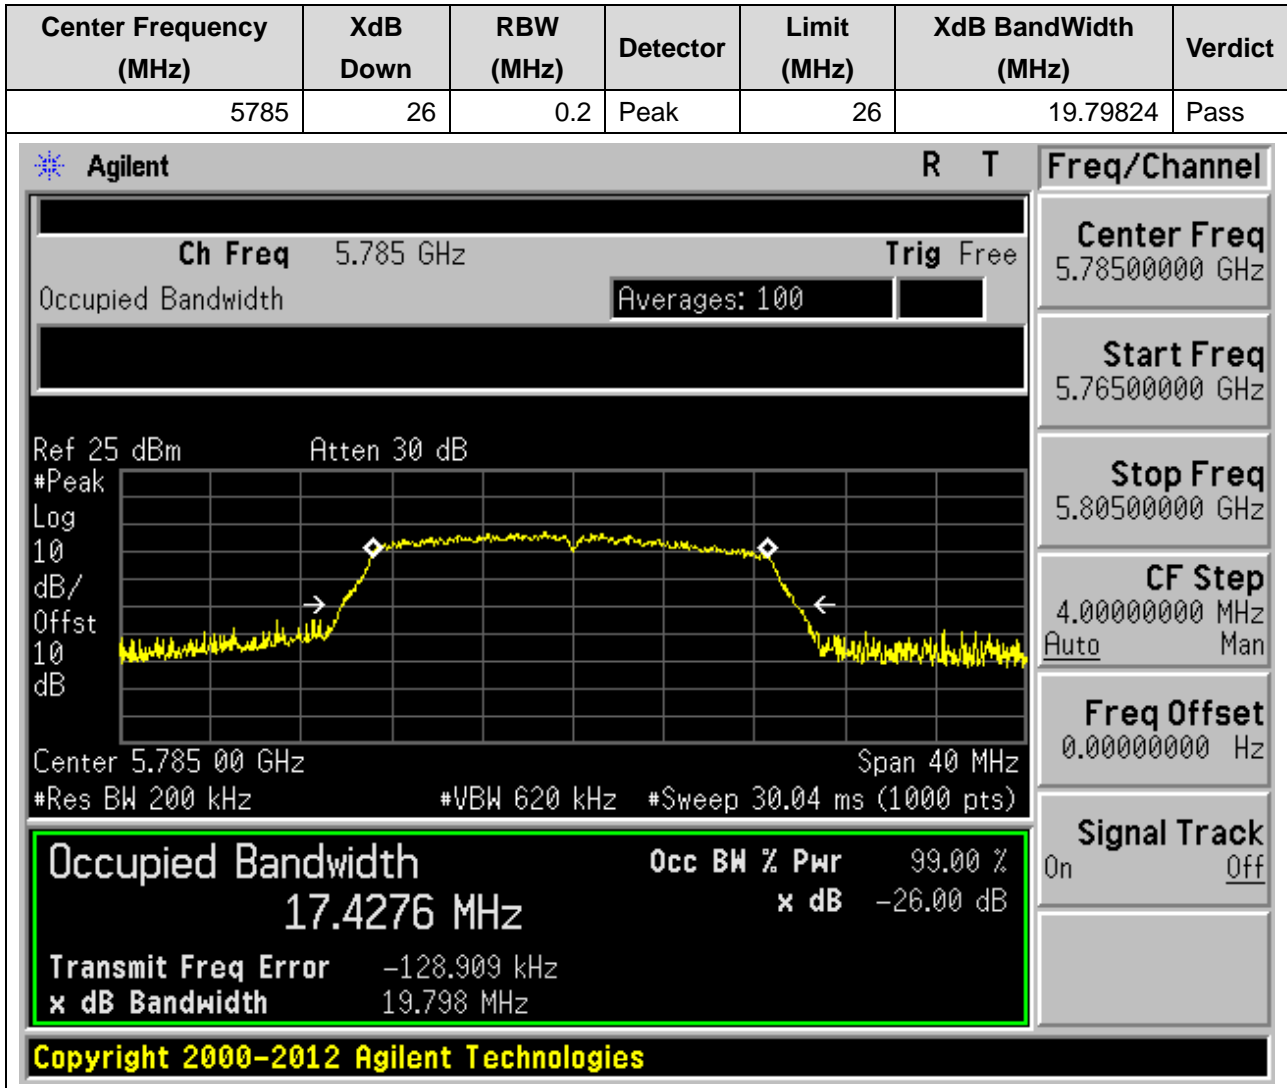

53. 802.11n_40M_Band4_H

53.1. A.2-26dB Bandwidth(NTNV)

54. 802.11ac_20M_Band4_L

54.1. A.2-26dB Bandwidth(NTNV)

55. 802.11ac_20M_Band4_M

55.1. A.2-26dB Bandwidth(NTNV)

56. 802.11ac_20M_Band4_H

56.1. A.2-26dB Bandwidth(NTNV)