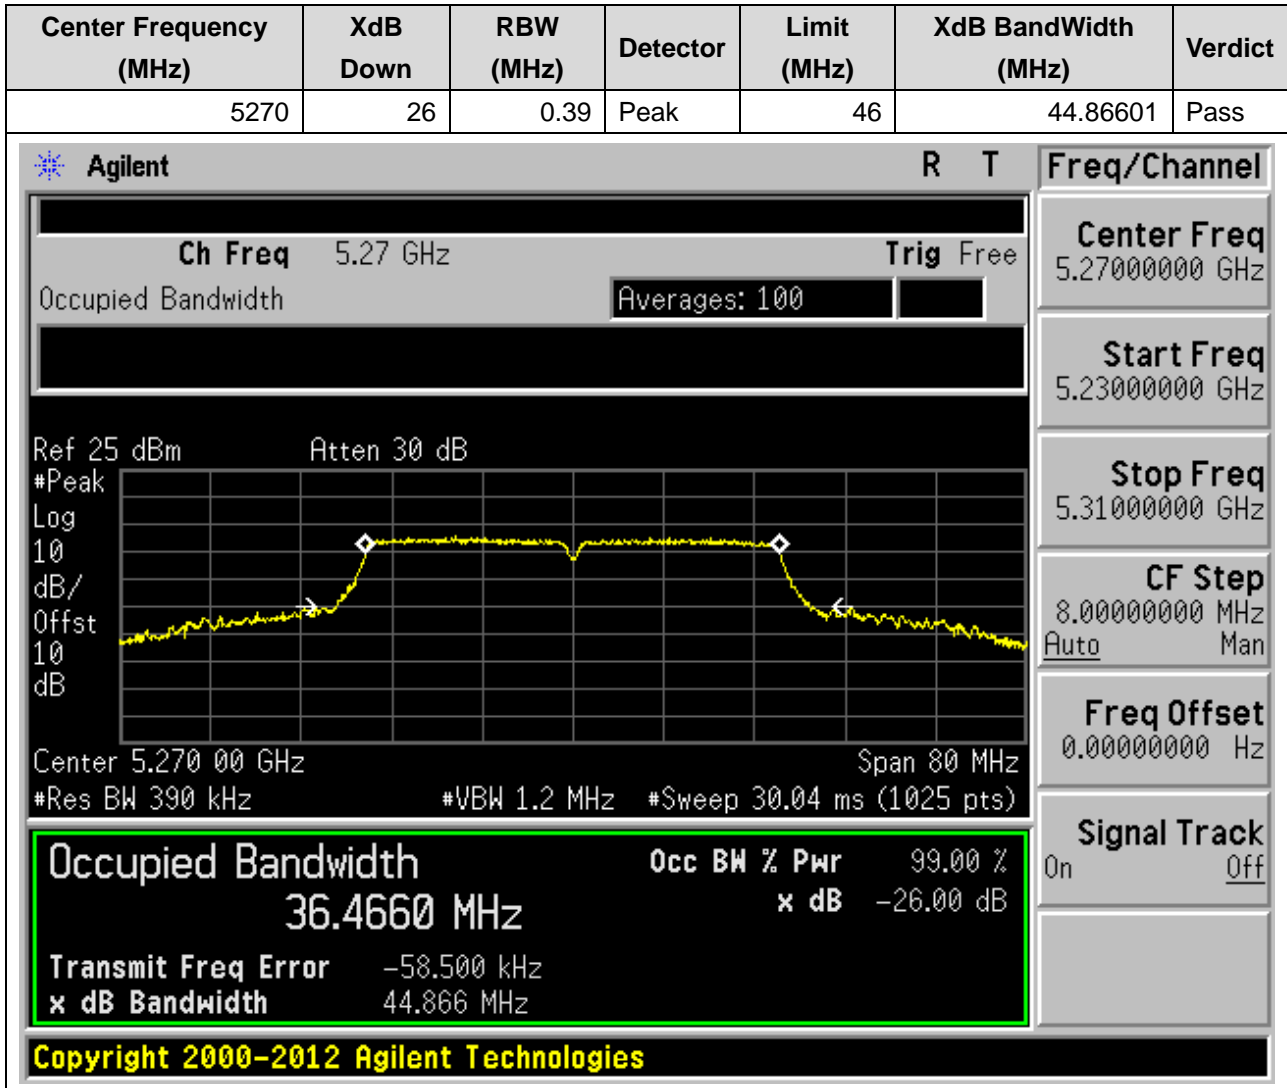

21. 802.11n_40M_Band2_L

21.2. A.2-26dB Bandwidth(NTNV)