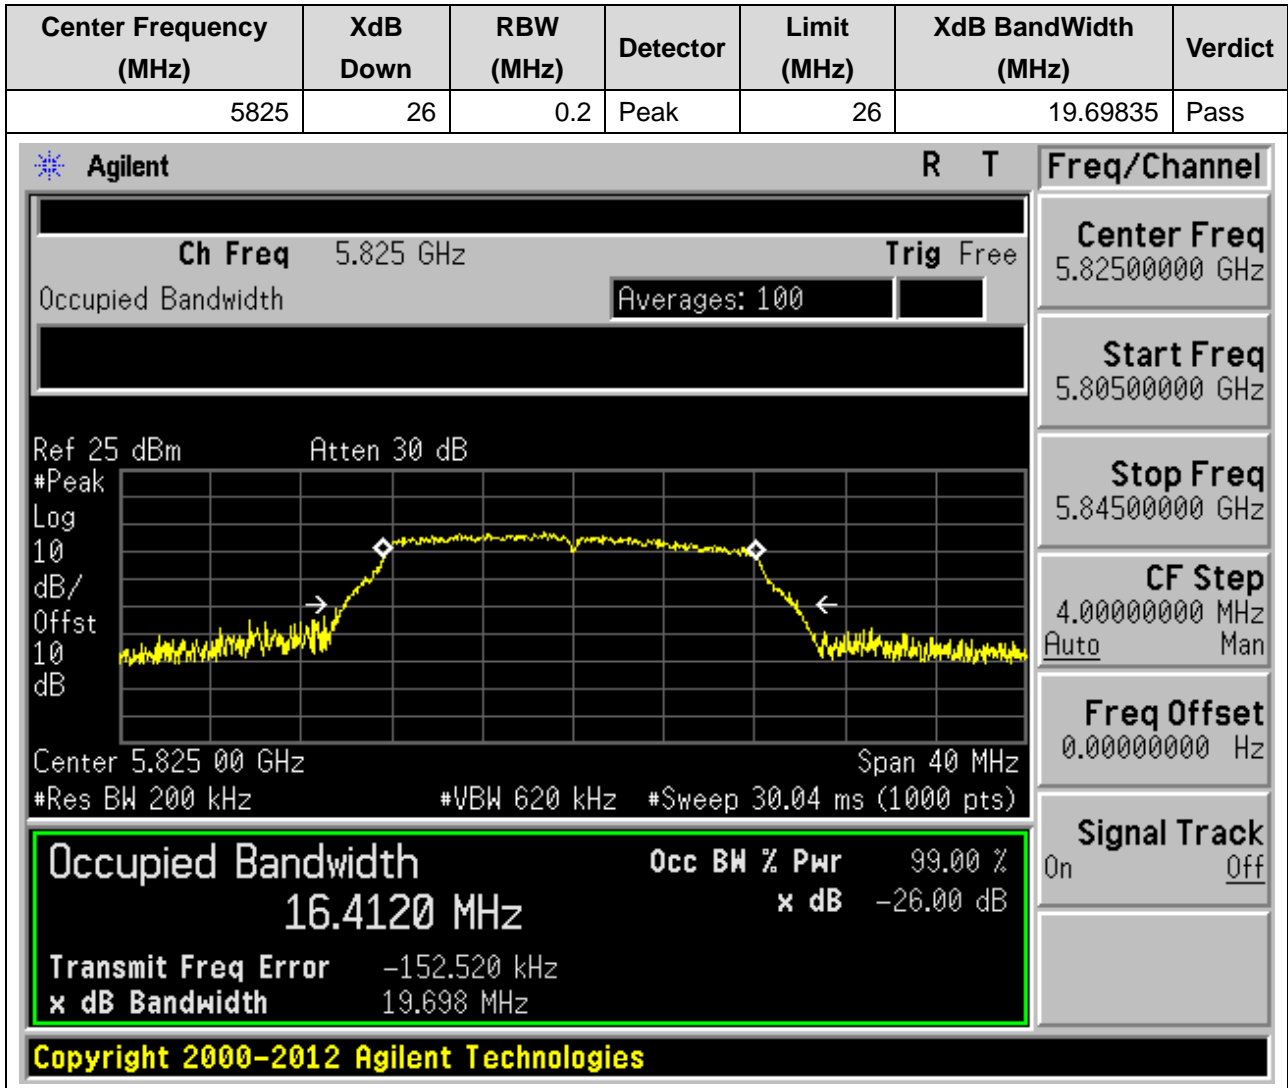

45. 802.11ac_80M_Band3_M

45.2. A.2-26dB Bandwidth(NTNV)

46. 802.11a_20M_Band4_L

46.1. A.2-26dB Bandwidth(NTNV)

47. 802.11a_20M_Band4_M

47.1. A.2-26dB Bandwidth(NTNV)

48. 802.11a_20M_Band4_H

48.1. A.2-26dB Bandwidth(NTNV)