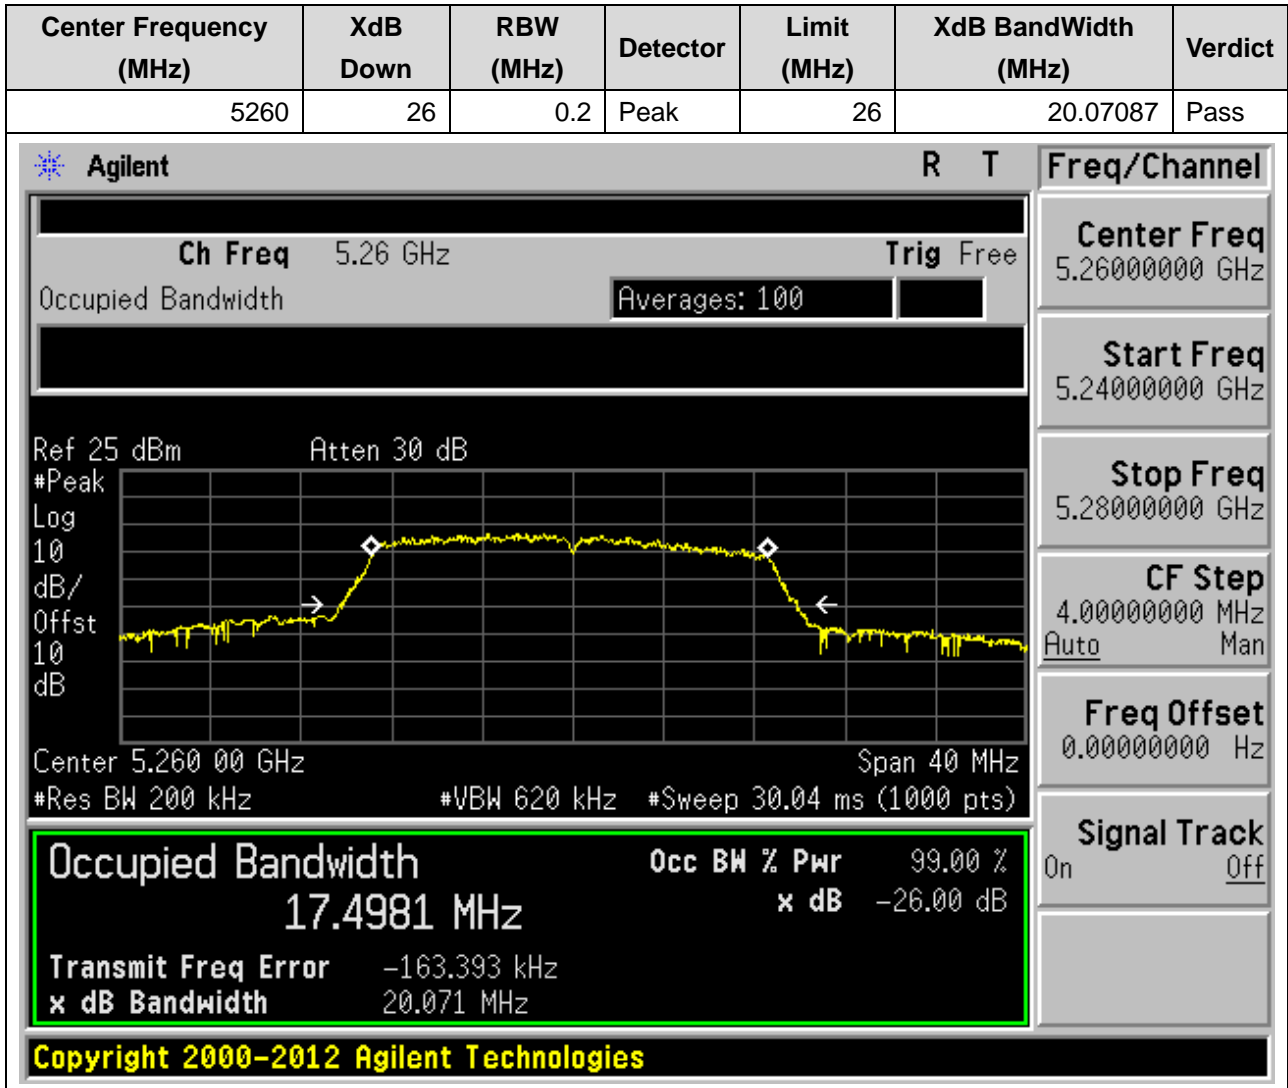

18. 802.11n_20M_Band2_L

18.2. A.2-26dB Bandwidth(NTNV)