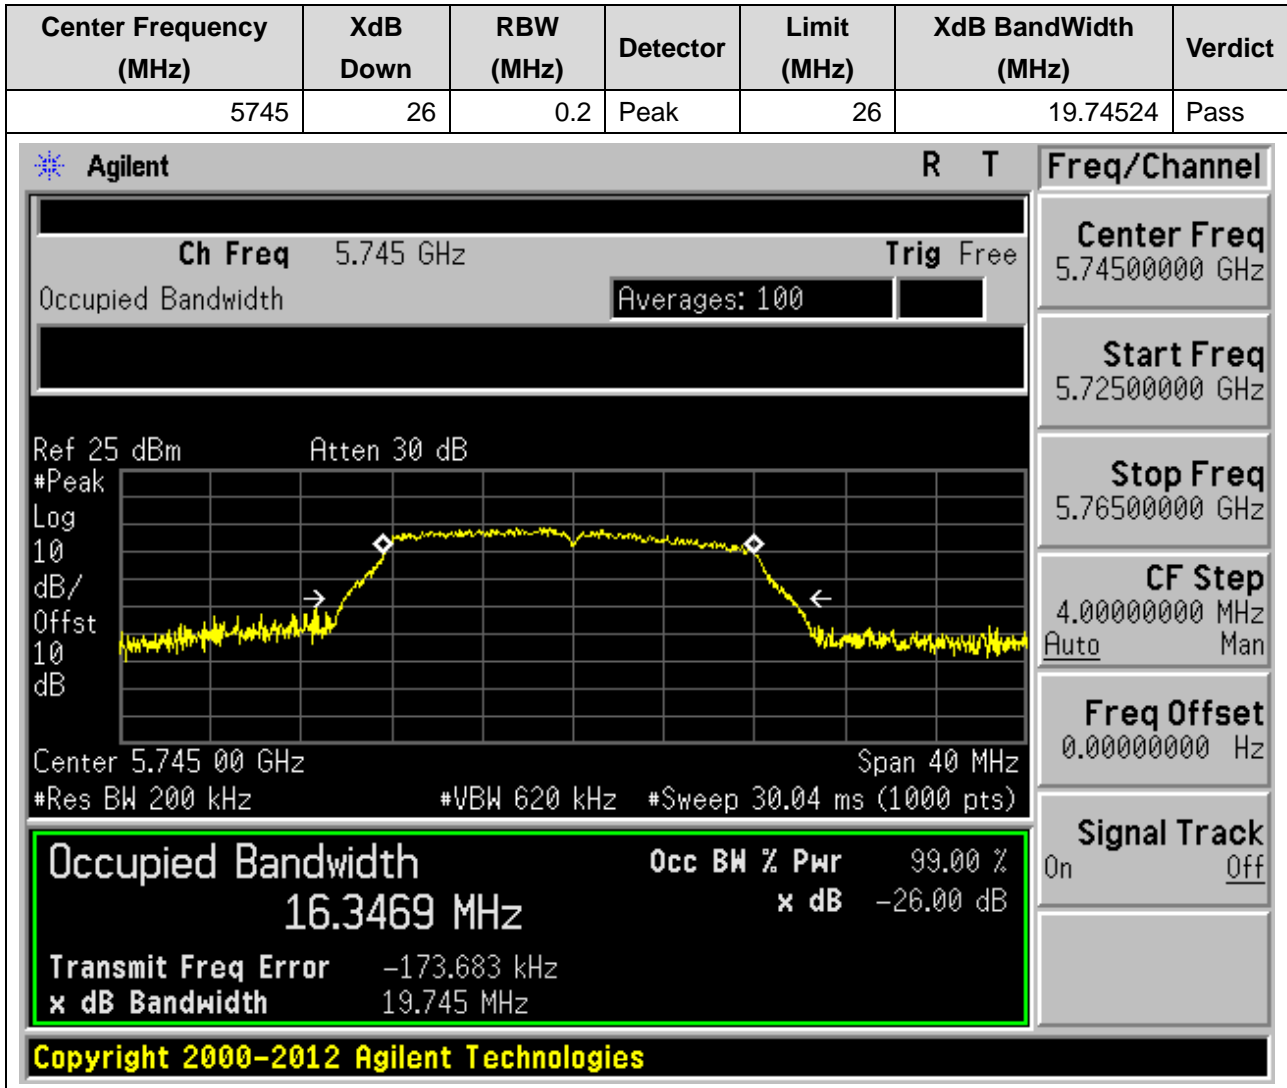

46. 802.11a_20M_Band4_L

46.1. A.2-26dB Bandwidth(NTNV)