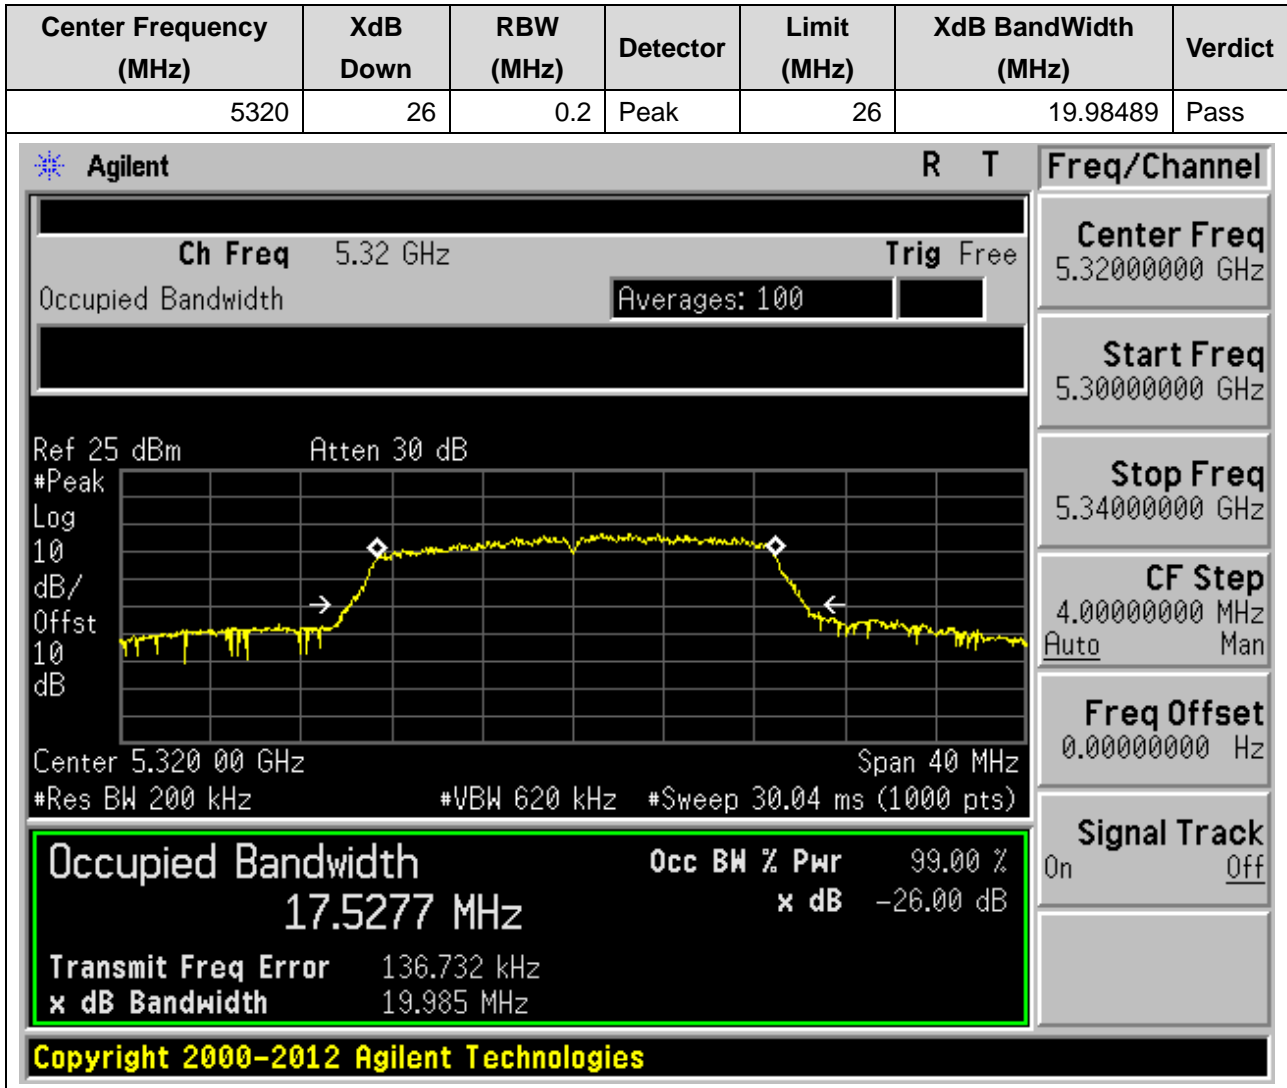

17. 802.11a_20M_Band2_H

17.2. A.2-26dB Bandwidth(NTNV)

18. 802.11n_20M_Band2_L

18.2. A.2-26dB Bandwidth(NTNV)

19. 802.11n_20M_Band2_M

19.2. A.2-26dB Bandwidth(NTNV)

20. 802.11n_20M_Band2_H

20.2. A.2-26dB Bandwidth(NTNV)