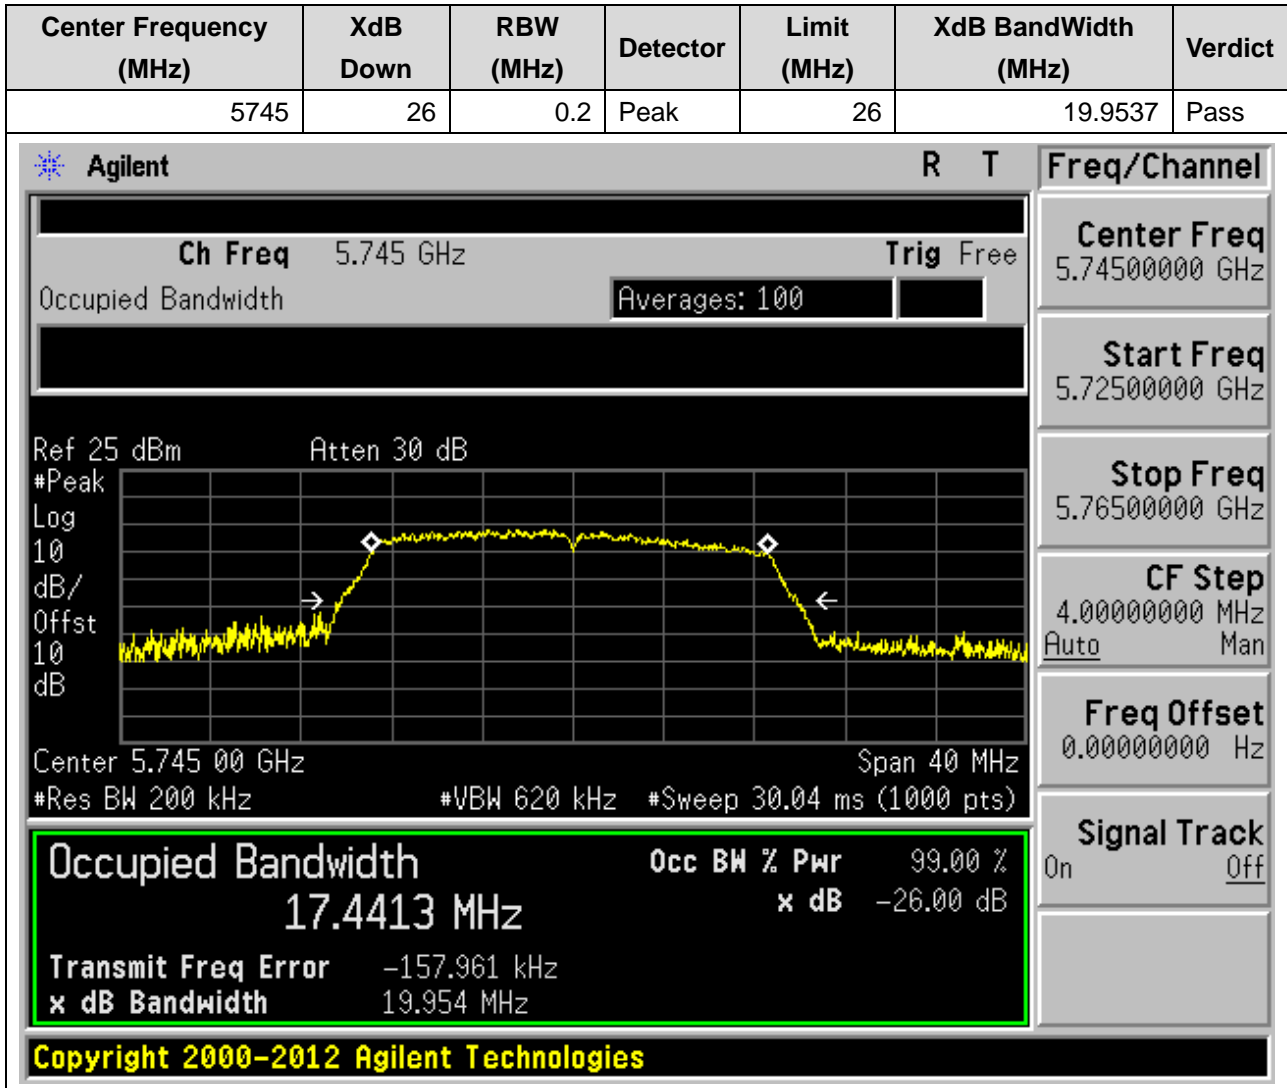

54. 802.11ac_20M_Band4_L

54.1. A.2-26dB Bandwidth(NTNV)