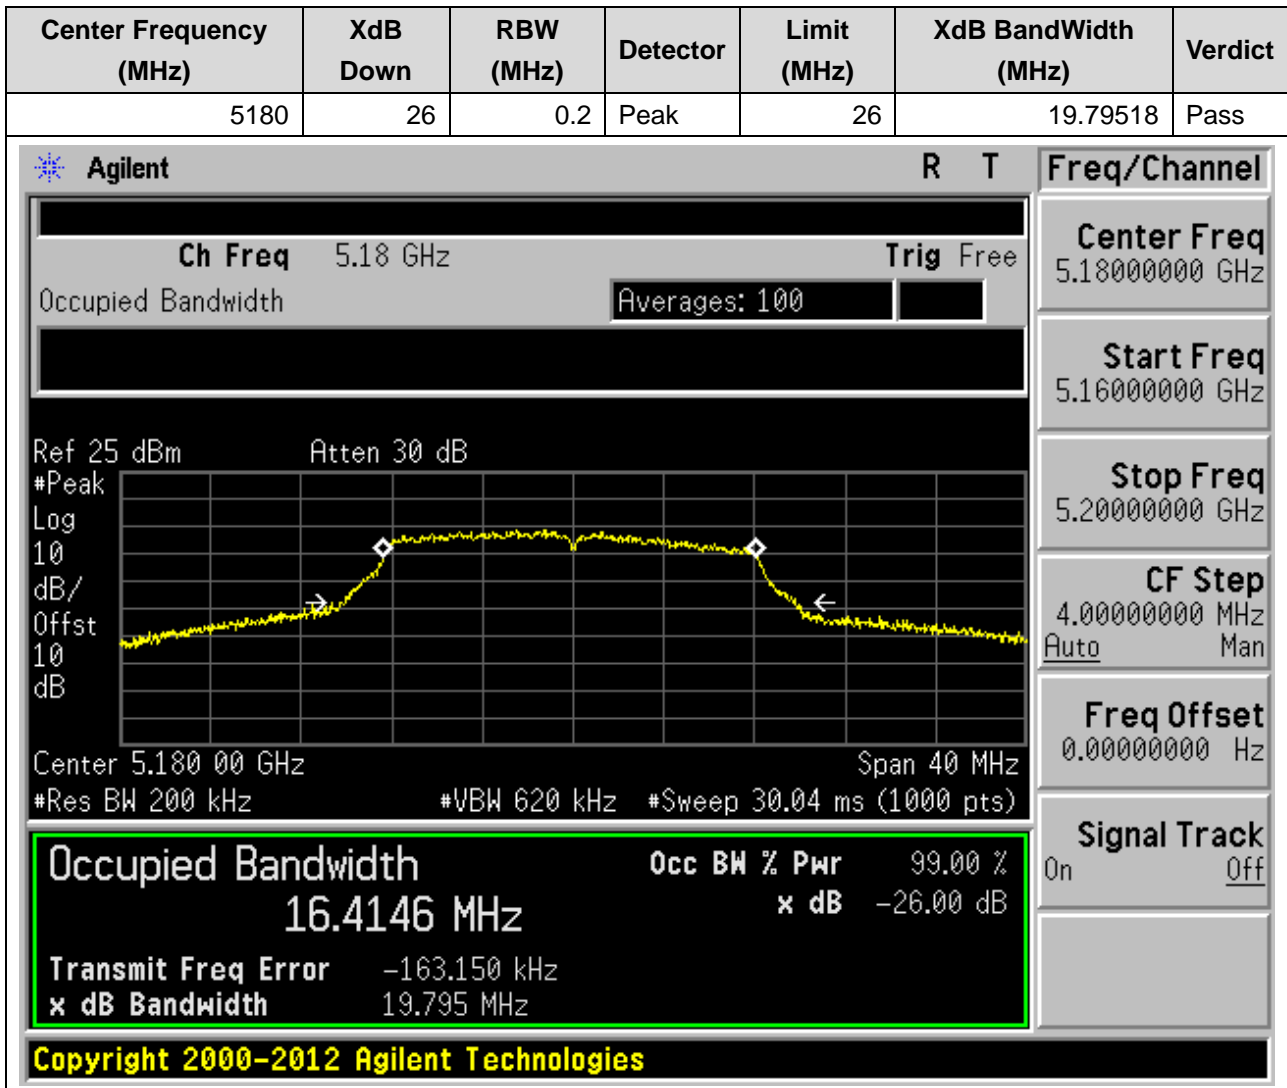

56.2. A.2.2-99% Bandwidth(NTNV)

57. 802.11n_20M_Band4_H

57.2. A.2.2-99% Bandwidth(NTNV)

58. 802.11n_40M_Band4_L

58.2. A.2.2-99% Bandwidth(NTNV)

59. 802.11n_40M_Band4_H

59.2. A.2.2-99% Bandwidth(NTNV)

Annex A. 26dB Bandwidth

1. 802.11a_20M_Band1_L

1.2. A.2-26dB Bandwidth(NTNV)

2. 802.11a_20M_Band1_M

2.2. A.2-26dB Bandwidth(NTNV)

3. 802.11a_20M_Band1_H

3.2. A.2-26dB Bandwidth(NTNV)

4. 802.11n_20M_Band1_L

4.2. A.2-26dB Bandwidth(NTNV)