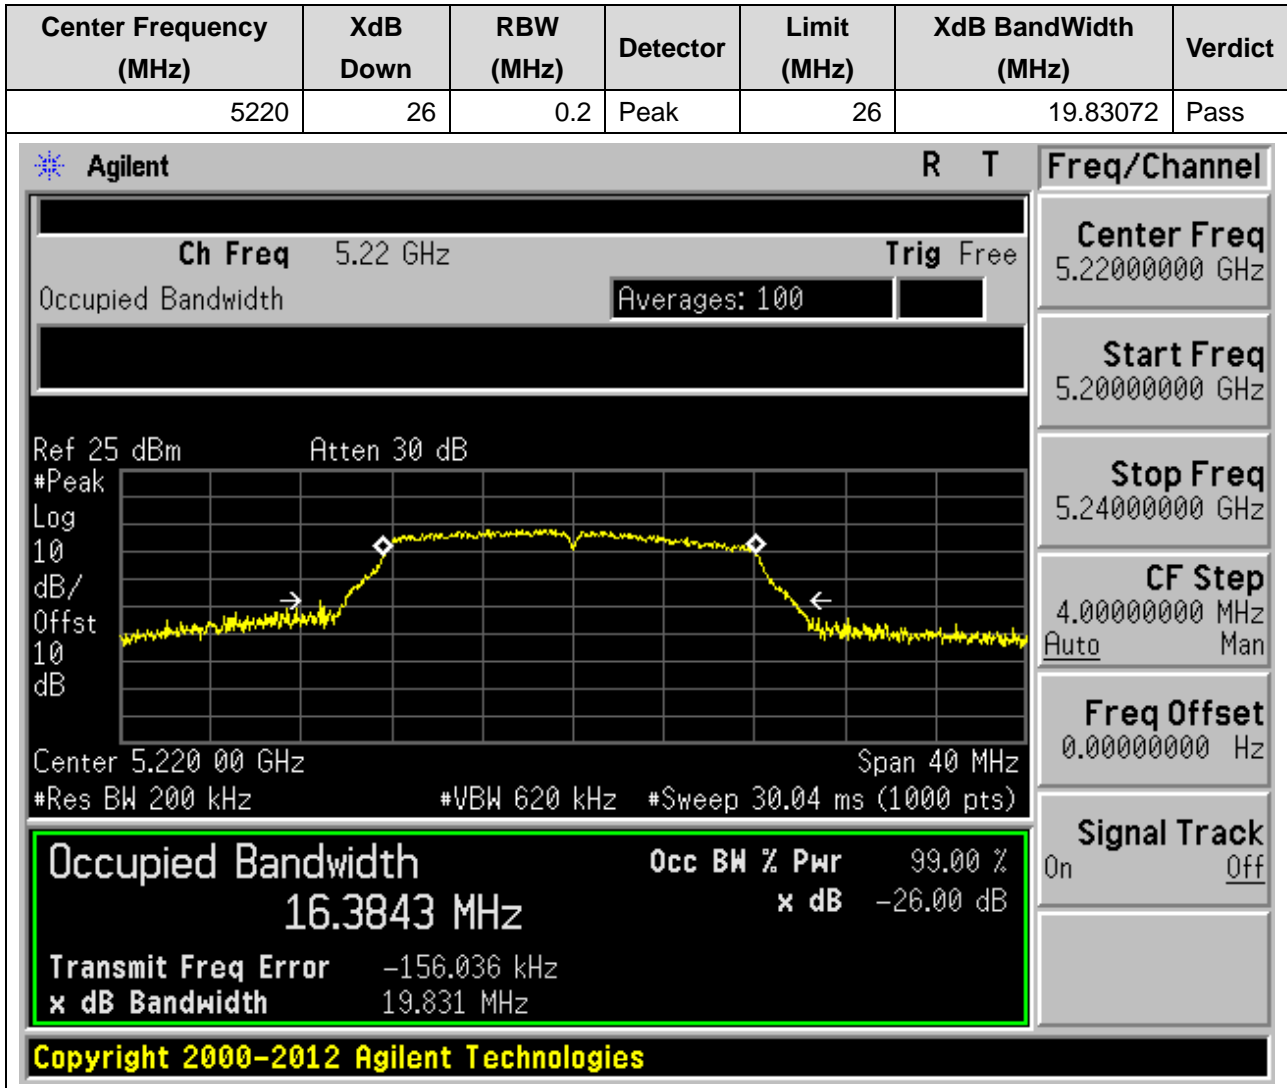

2. 802.11a_20M_Band1_M

2.2. A.2-26dB Bandwidth(NTNV)