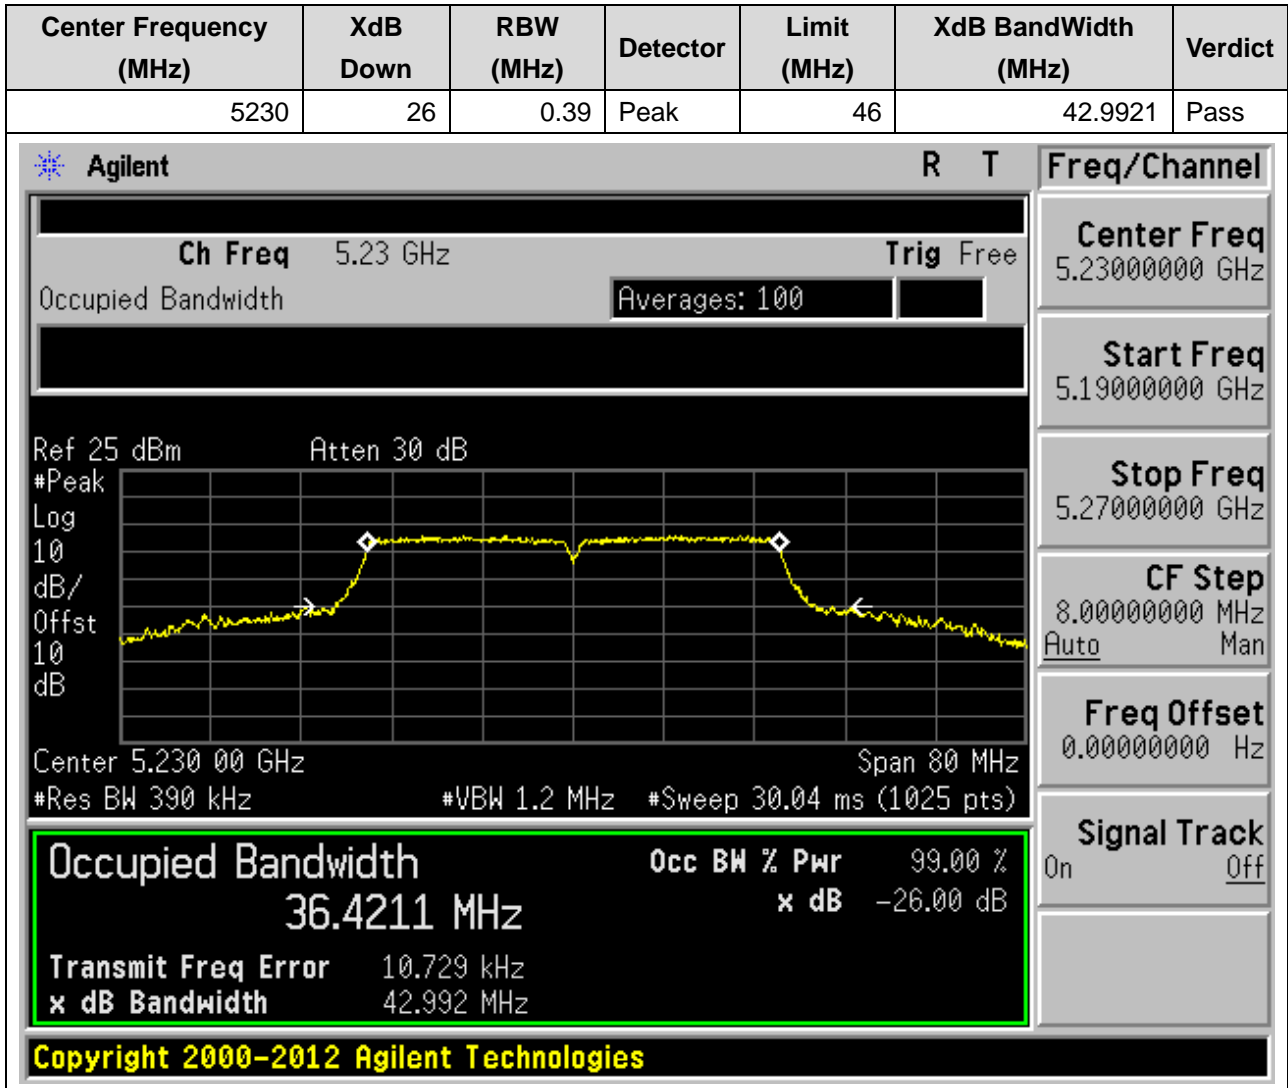

5. 802.11n_20M_Band1_M

5.2. A.2-26dB Bandwidth(NTNV)

6. 802.11n_20M_Band1_H

6.2. A.2-26dB Bandwidth(NTNV)

7. 802.11n_40M_Band1_L

7.2. A.2-26dB Bandwidth(NTNV)

8. 802.11n_40M_Band1_H

8.2. A.2-26dB Bandwidth(NTNV)