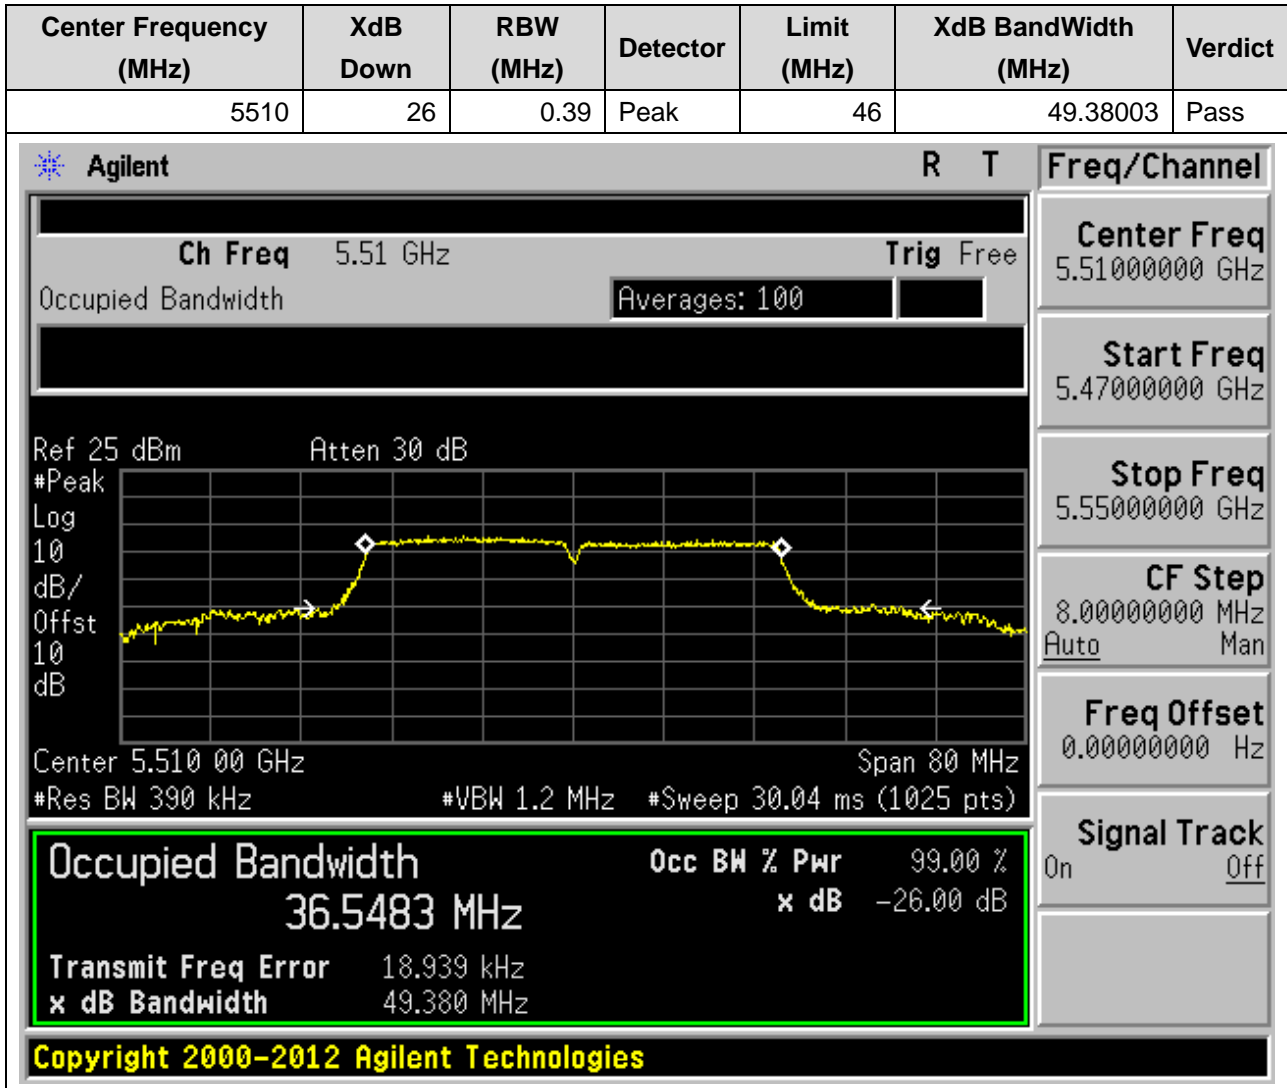

33. 802.11n_20M_Band3_M

33.2. A.2-26dB Bandwidth(NTNV)

34. 802.11n_20M_Band3_H

34.2. A.2-26dB Bandwidth(NTNV)

35. 802.11n_40M_Band3_L

35.2. A.2-26dB Bandwidth(NTNV)

36. 802.11n_40M_Band3_M

36.2. A.2-26dB Bandwidth(NTNV)