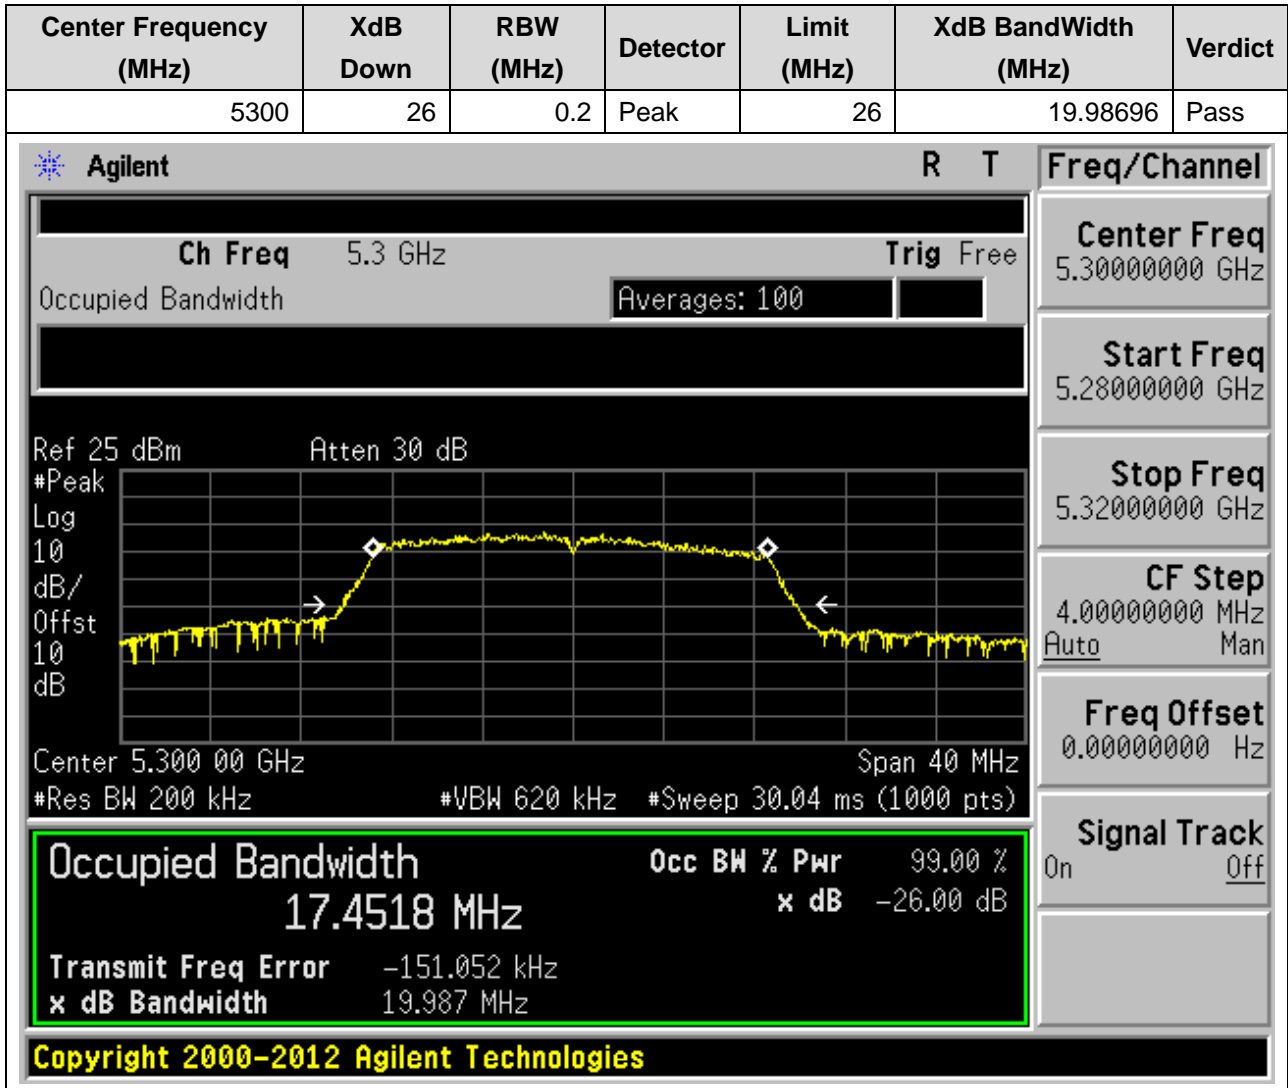

17. 802.11a_20M_Band2_H

17.2. A.2-26dB Bandwidth(NTNV)

18. 802.11n_20M_Band2_L

18.2. A.2-26dB Bandwidth(NTNV)

19. 802.11n_20M_Band2_M

19.2. A.2-26dB Bandwidth(NTNV)

20. 802.11n_20M_Band2_H

20.2. A.2-26dB Bandwidth(NTNV)