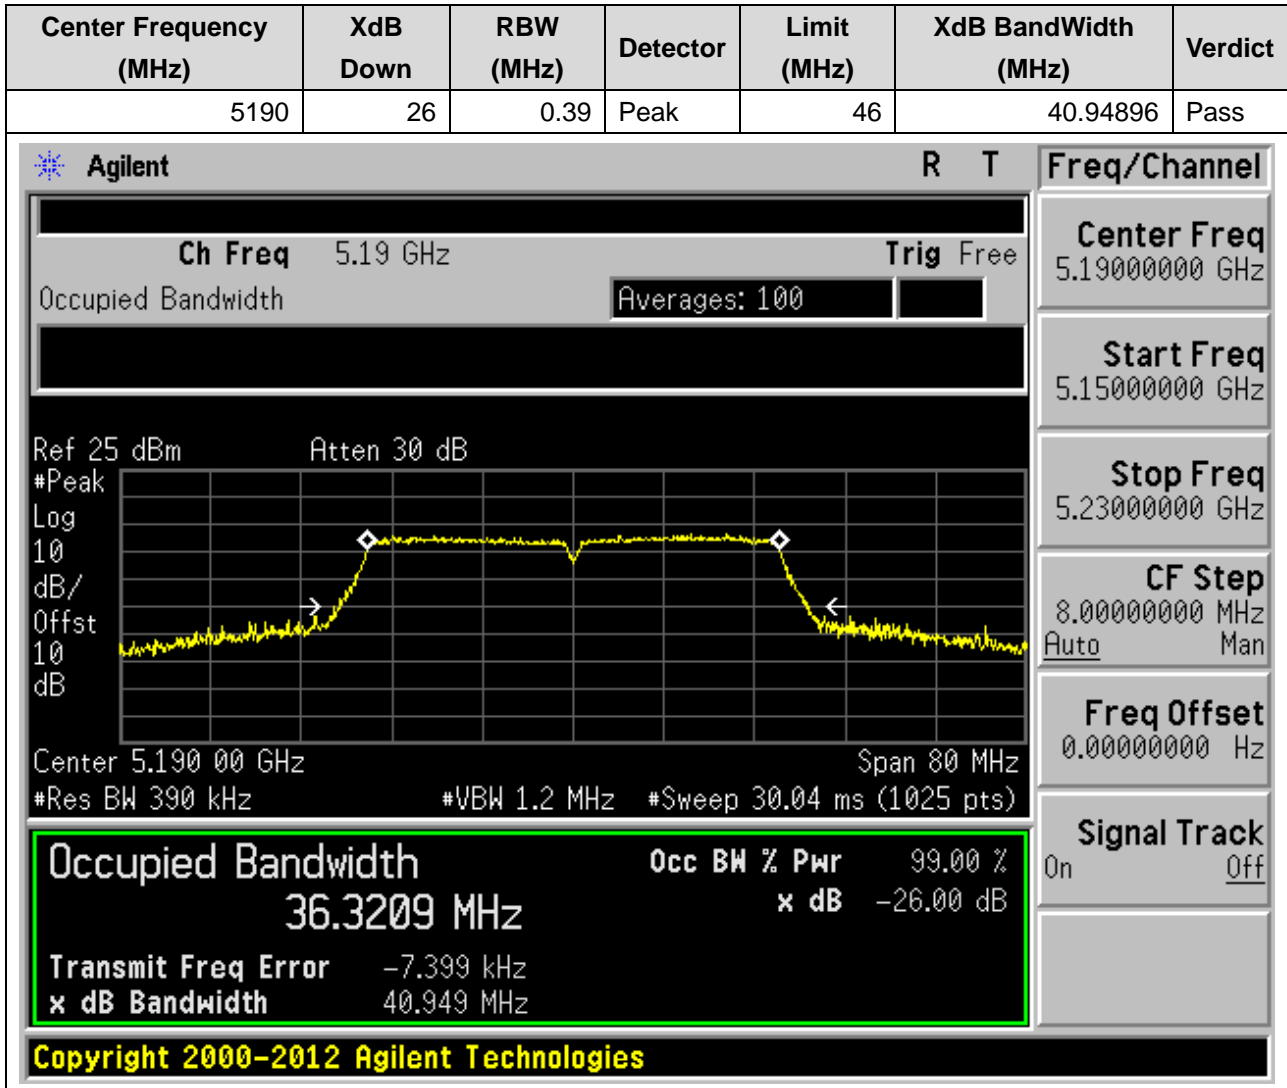

9. 802.11ac_20M_Band1_L

9.2. A.2-26dB Bandwidth(NTNV)

10. 802.11ac_20M_Band1_M

10.2. A.2-26dB Bandwidth(NTNV)

11. 802.11ac_20M_Band1_H

11.2. A.2-26dB Bandwidth(NTNV)

12. 802.11ac_40M_Band1_L

12.2. A.2-26dB Bandwidth(NTNV)