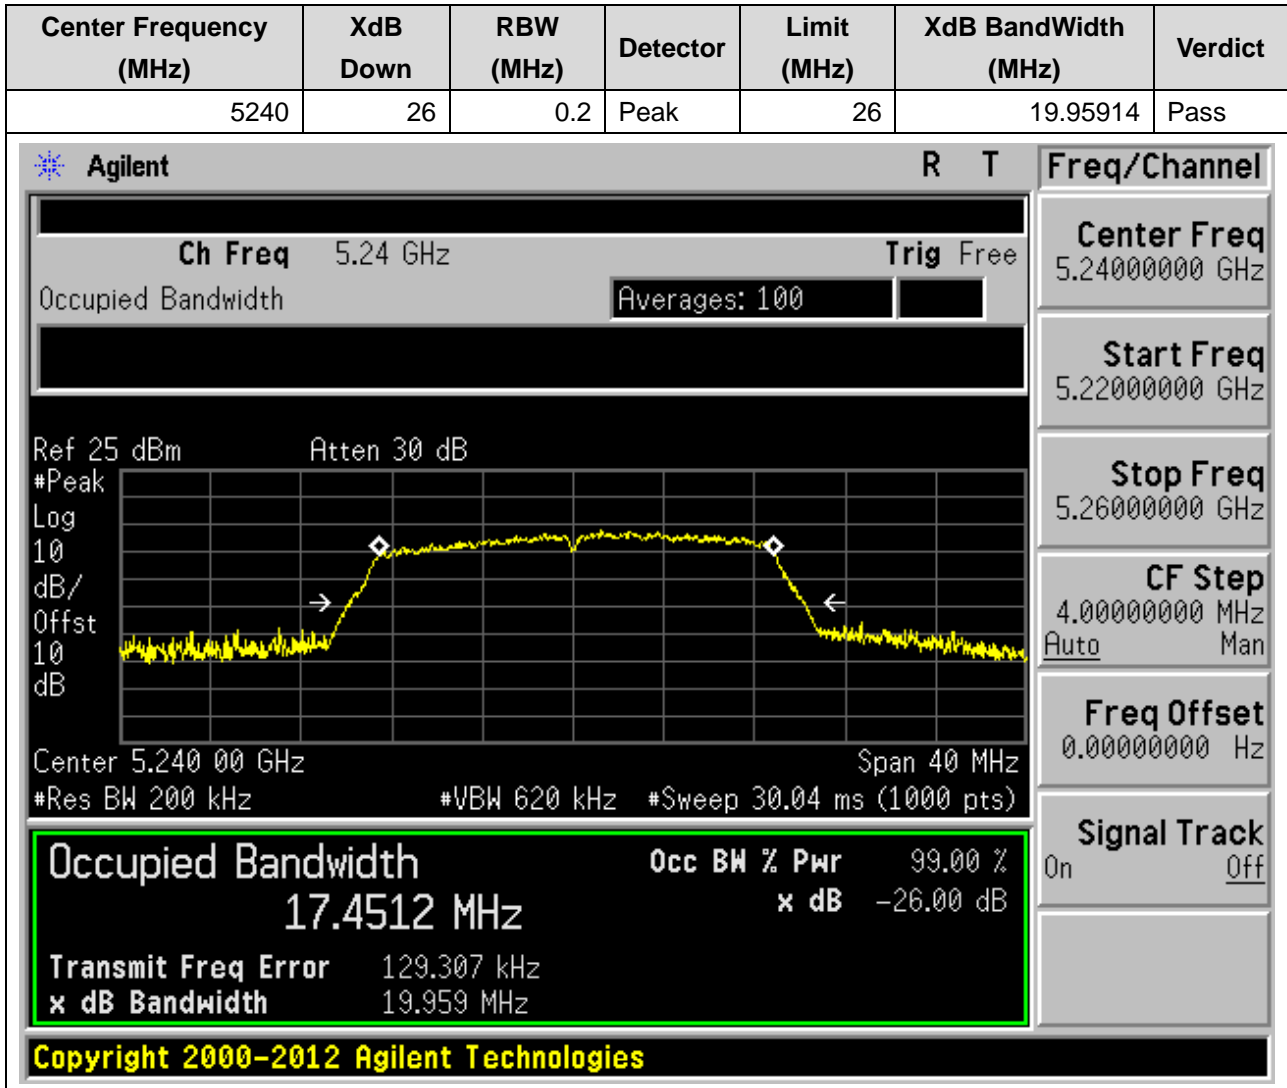

9. 802.11ac_20M_Band1_L

9.2. A.2-26dB Bandwidth(NTNV)

10. 802.11ac_20M_Band1_M

10.2. A.2-26dB Bandwidth(NTNV)

11. 802.11ac_20M_Band1_H

11.2. A.2-26dB Bandwidth(NTNV)

12. 802.11ac_40M_Band1_L

12.2. A.2-26dB Bandwidth(NTNV)