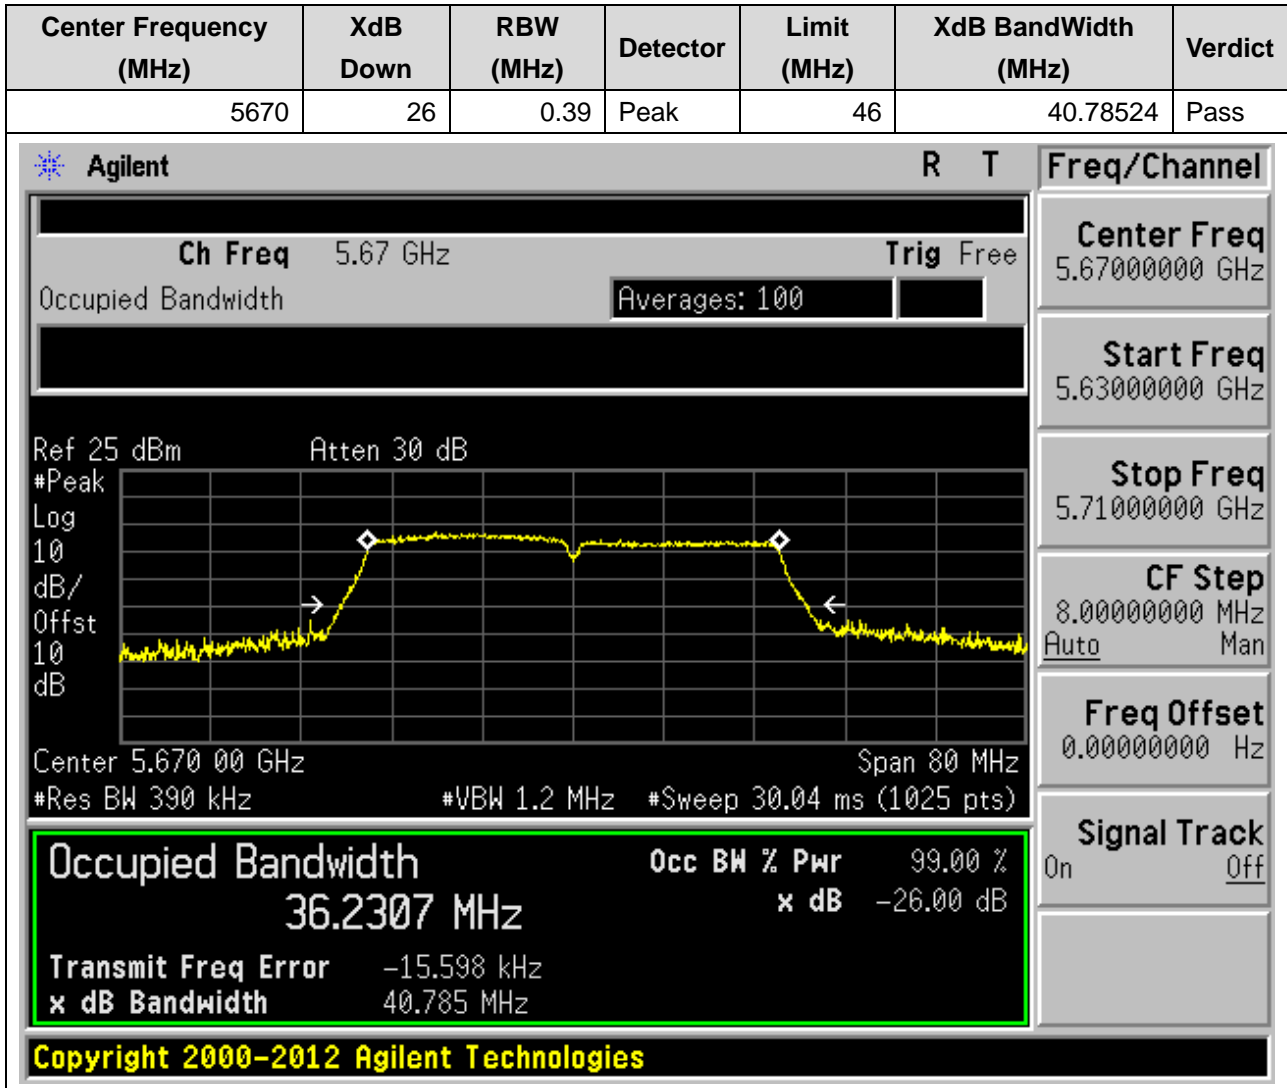

41. 802.11ac_40M_Band3_L

41.2. A.2-26dB Bandwidth(NTNV)

42. 802.11ac_40M_Band3_M

42.2. A.2-26dB Bandwidth(NTNV)

43. 802.11ac_40M_Band3_H

43.2. A.2-26dB Bandwidth(NTNV)

44. 802.11ac_80M_Band3_L

44.2. A.2-26dB Bandwidth(NTNV)