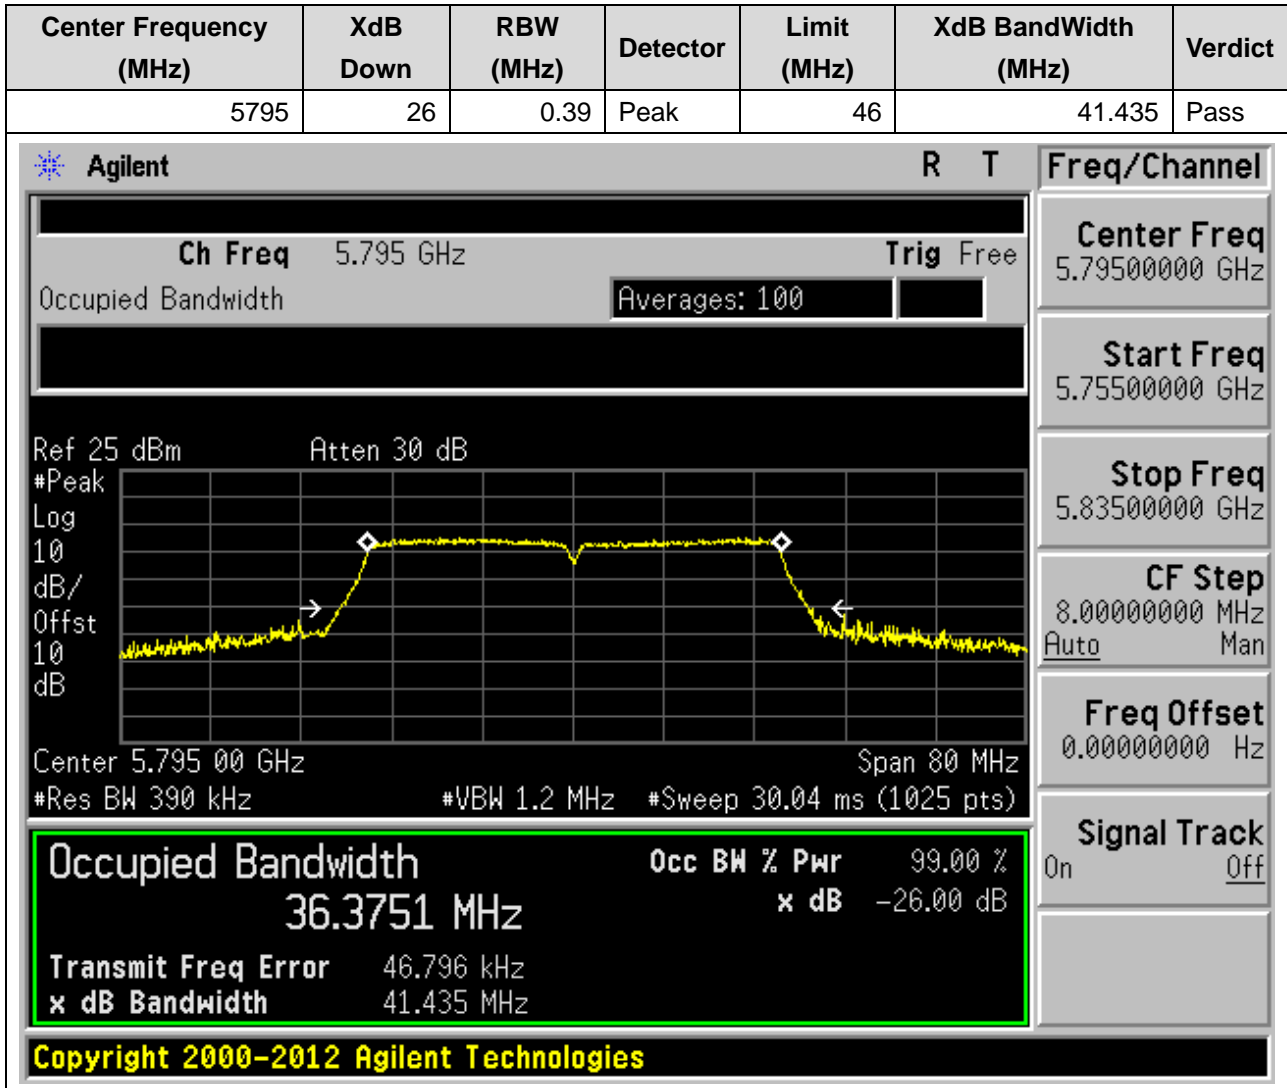

58. 802.11ac_40M_Band4_H

58.1. A.2-26dB Bandwidth(NTNV)