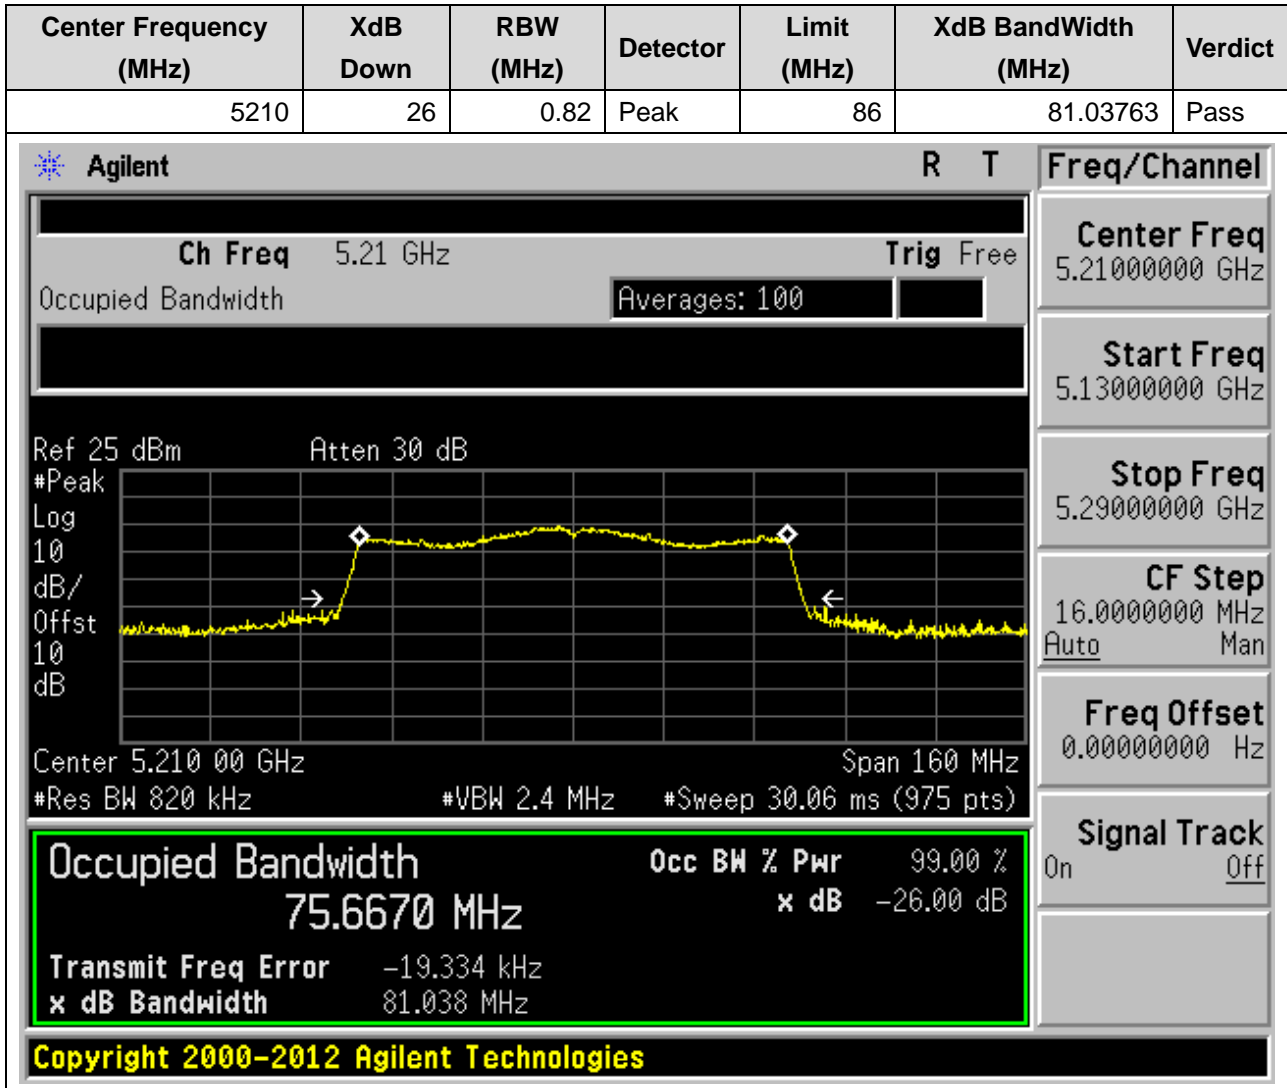

14. 802.11ac_80M_Band1_M

14.2. A.2-26dB Bandwidth(NTNV)