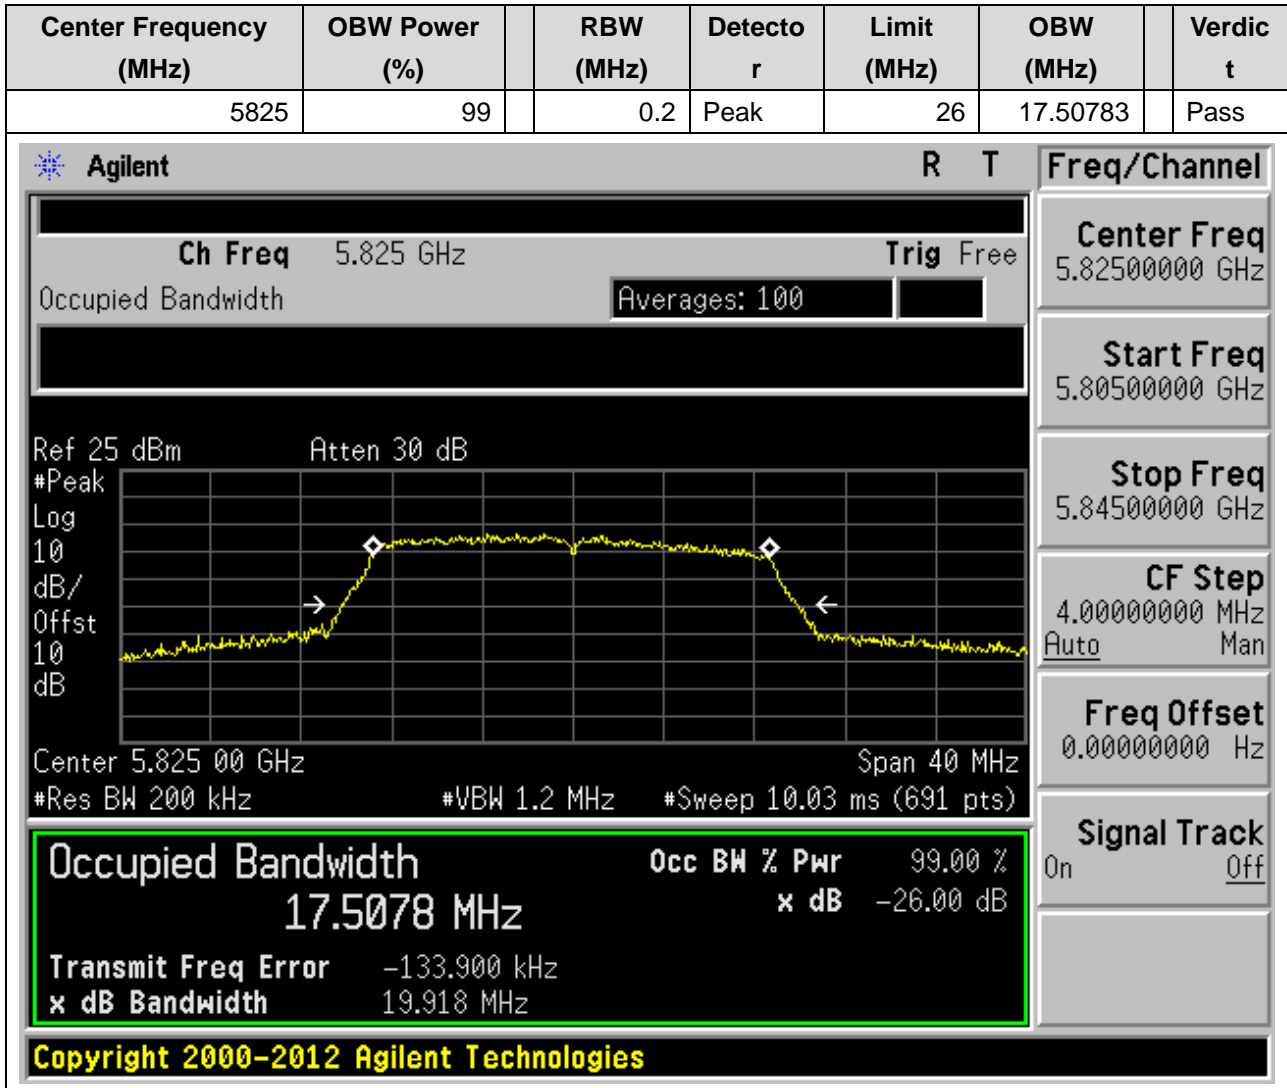

48.2. A.2.2-99% Bandwidth(NTNV)

49. 802.11ac_20M_Band4_L

49.2. A.2.2-99% Bandwidth(NTNV)

50. 802.11ac_20M_Band4_M

50.2. A.2.2-99% Bandwidth(NTNV)

51. 802.11ac_20M_Band4_H

51.2. A.2.2-99% Bandwidth(NTNV)

52. 802.11ac_40M_Band4_L