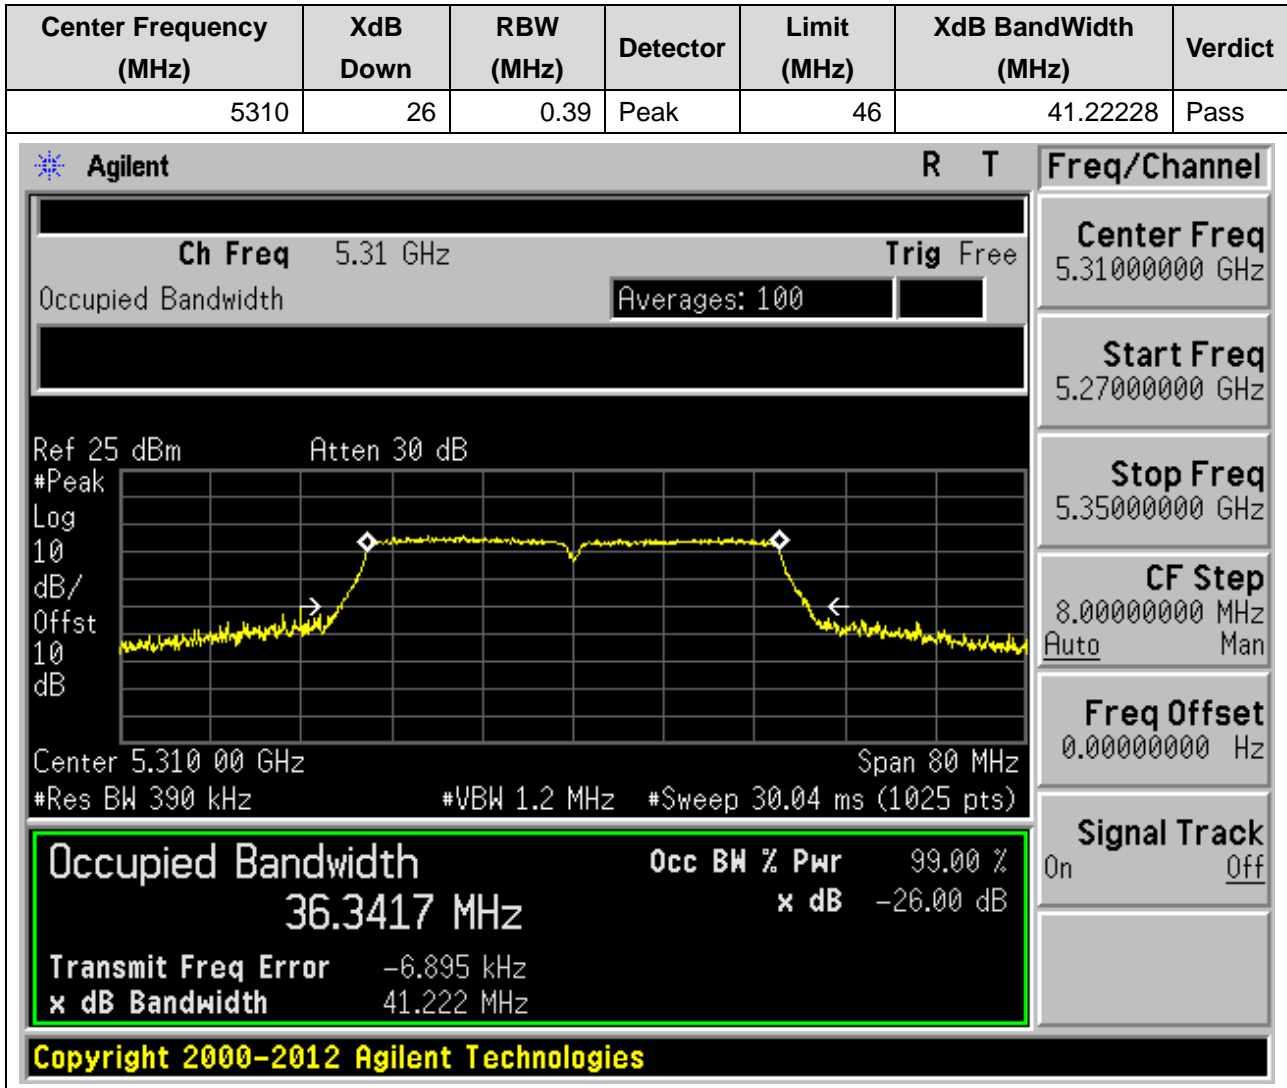

25. 802.11ac_20M_Band2_H

25.2. A.2-26dB Bandwidth(NTNV)

26. 802.11ac_40M_Band2_L

26.2. A.2-26dB Bandwidth(NTNV)

27. 802.11ac_40M_Band2_H

27.2. A.2-26dB Bandwidth(NTNV)

28. 802.11ac_80M_Band2_M

28.2. A.2-26dB Bandwidth(NTNV)