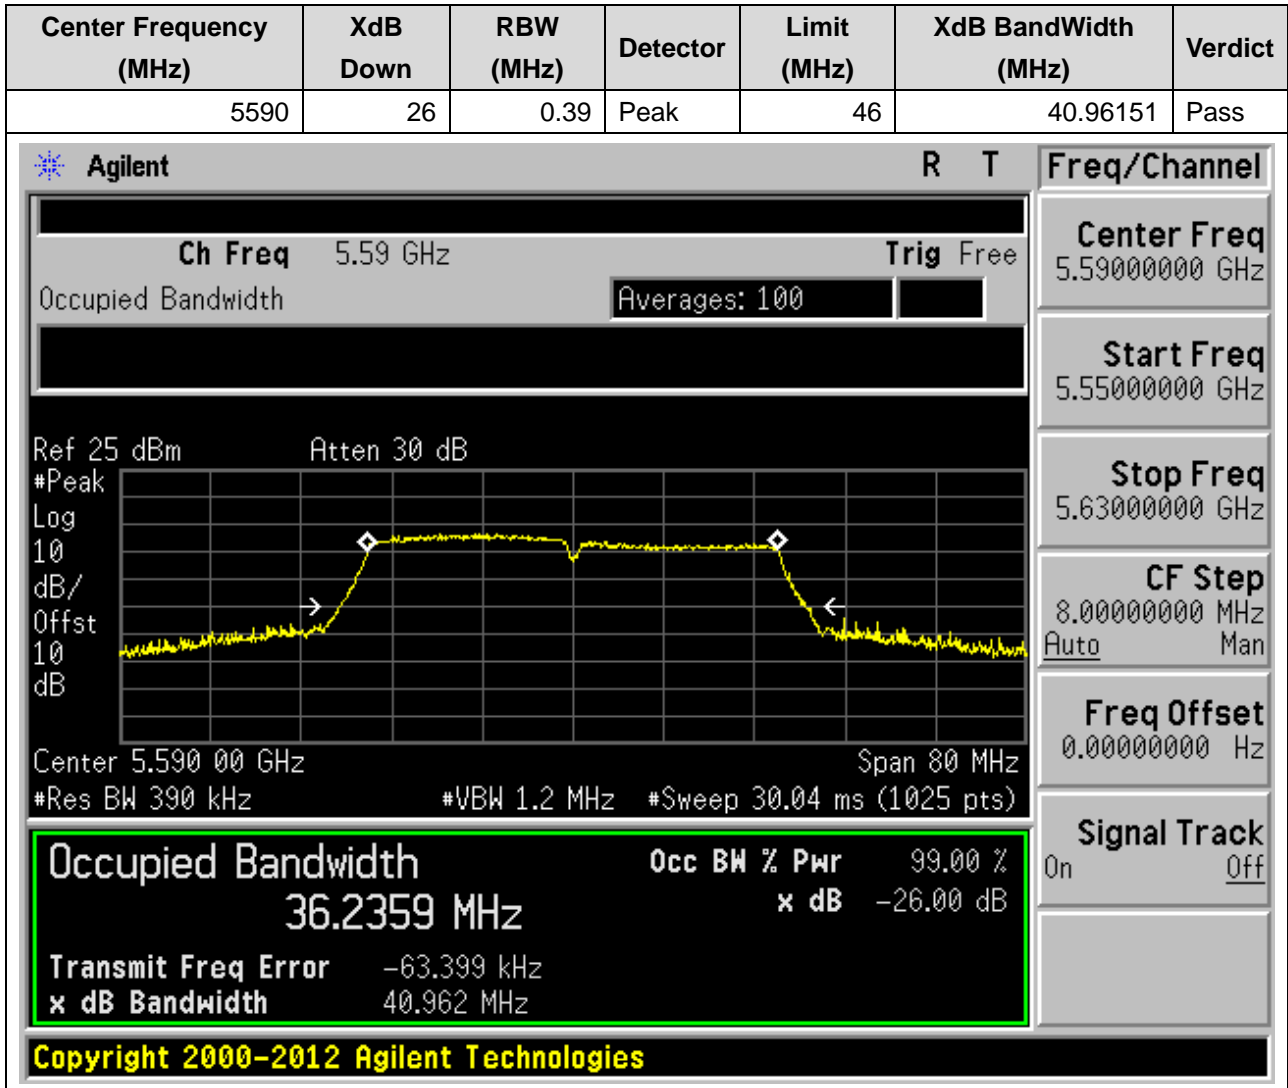

42. 802.11ac_40M_Band3_M

42.2. A.2-26dB Bandwidth(NTNV)