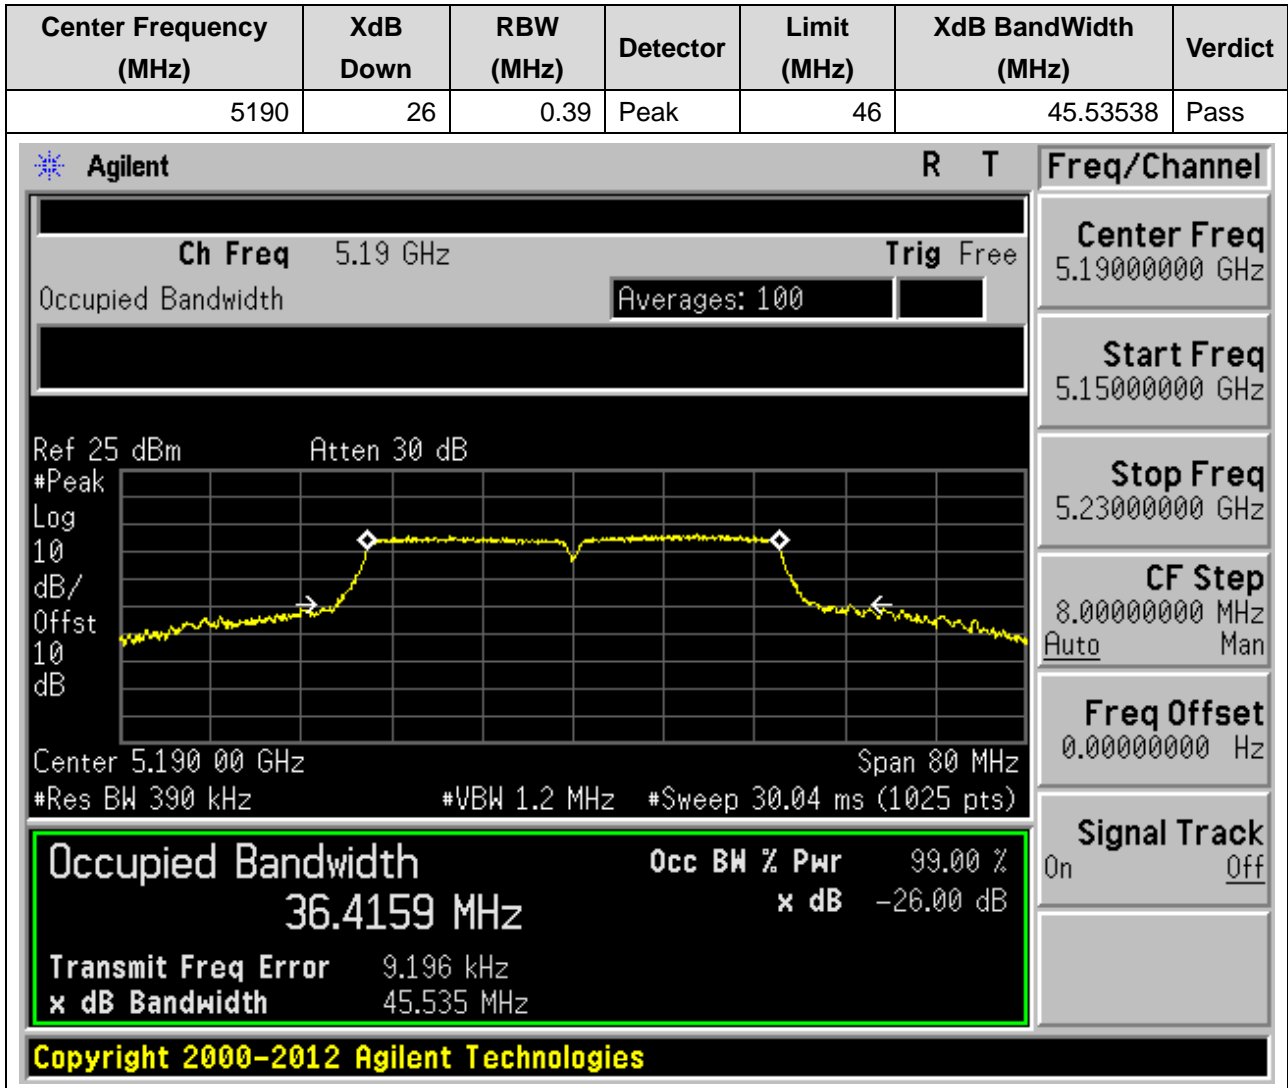

5. 802.11n_20M_Band1_M

5.2. A.2-26dB Bandwidth(NTNV)

6. 802.11n_20M_Band1_H

6.2. A.2-26dB Bandwidth(NTNV)

7. 802.11n_40M_Band1_L

7.2. A.2-26dB Bandwidth(NTNV)

8. 802.11n_40M_Band1_H

8.2. A.2-26dB Bandwidth(NTNV)