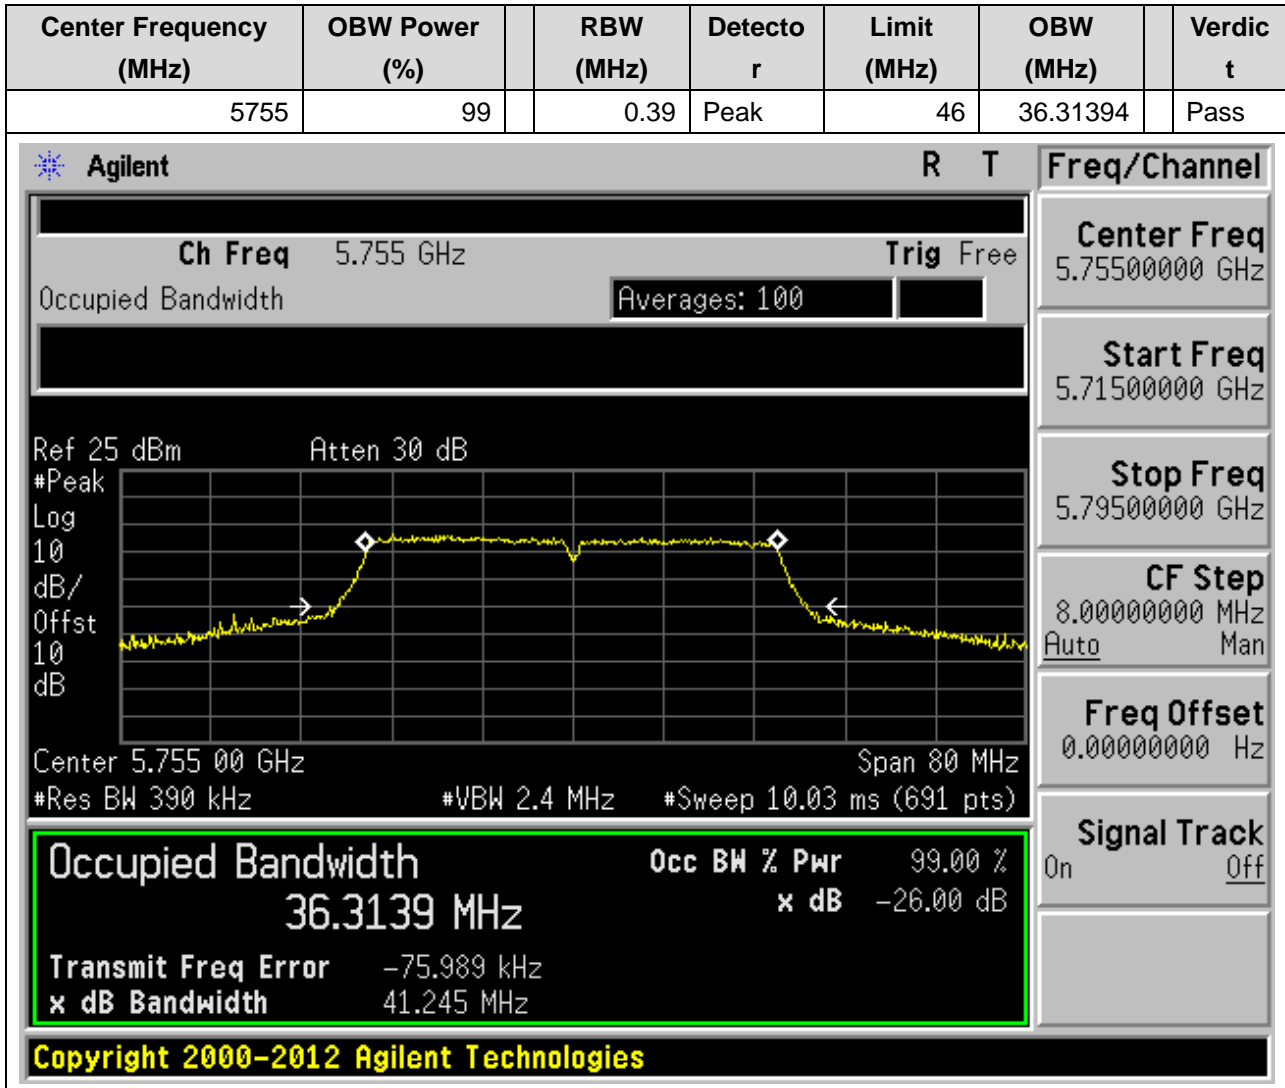

52. 802.11ac_40M_Band4_L

52.2. A.2.2-99% Bandwidth(NTNV)