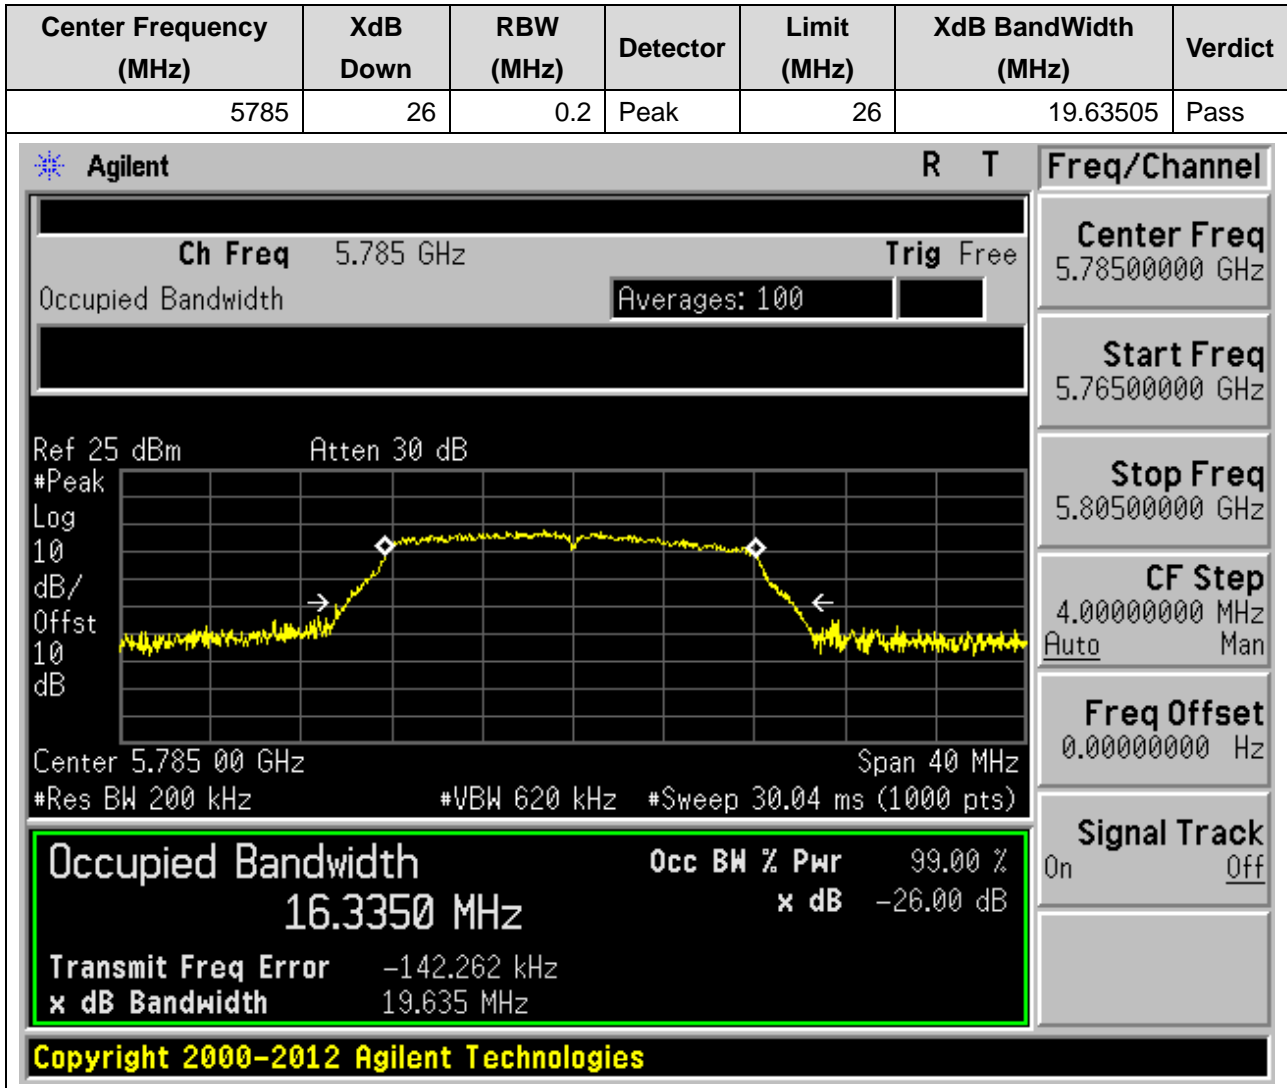

45. 802.11ac_80M_Band3_M

45.2. A.2-26dB Bandwidth(NTNV)

46. 802.11a_20M_Band4_L

46.1. A.2-26dB Bandwidth(NTNV)

47. 802.11a_20M_Band4_M

47.1. A.2-26dB Bandwidth(NTNV)

48. 802.11a_20M_Band4_H

48.1. A.2-26dB Bandwidth(NTNV)