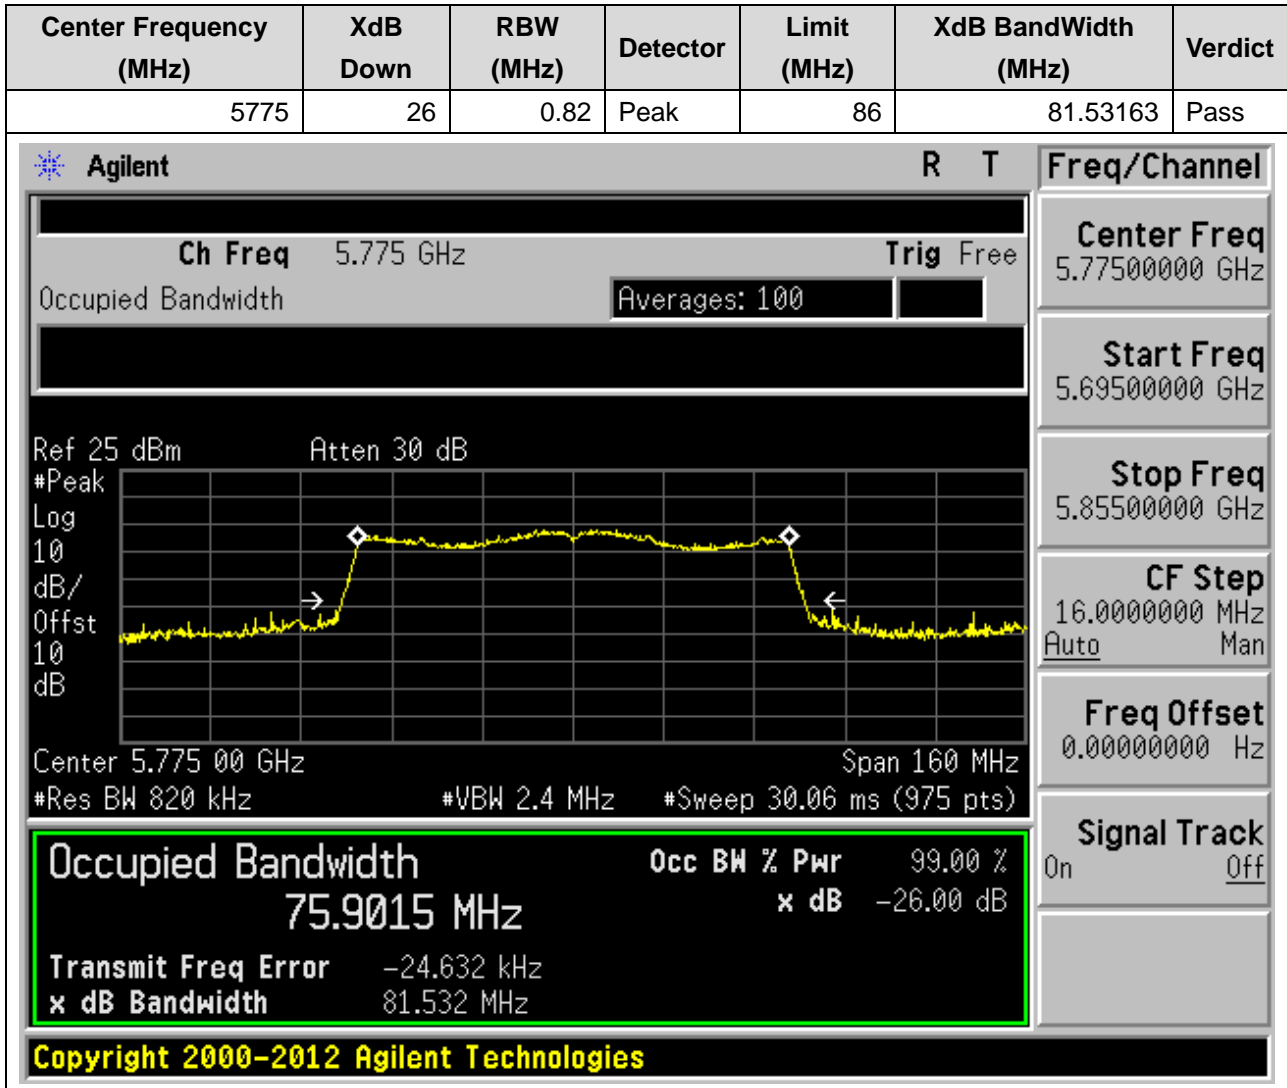

57. 802.11ac_40M_Band4_L

57.1. A.2-26dB Bandwidth(NTNV)

58. 802.11ac_40M_Band4_H

58.1. A.2-26dB Bandwidth(NTNV)

59. 802.11ac_80M_Band4_M

59.1. A.2-26dB Bandwidth(NTNV)

END