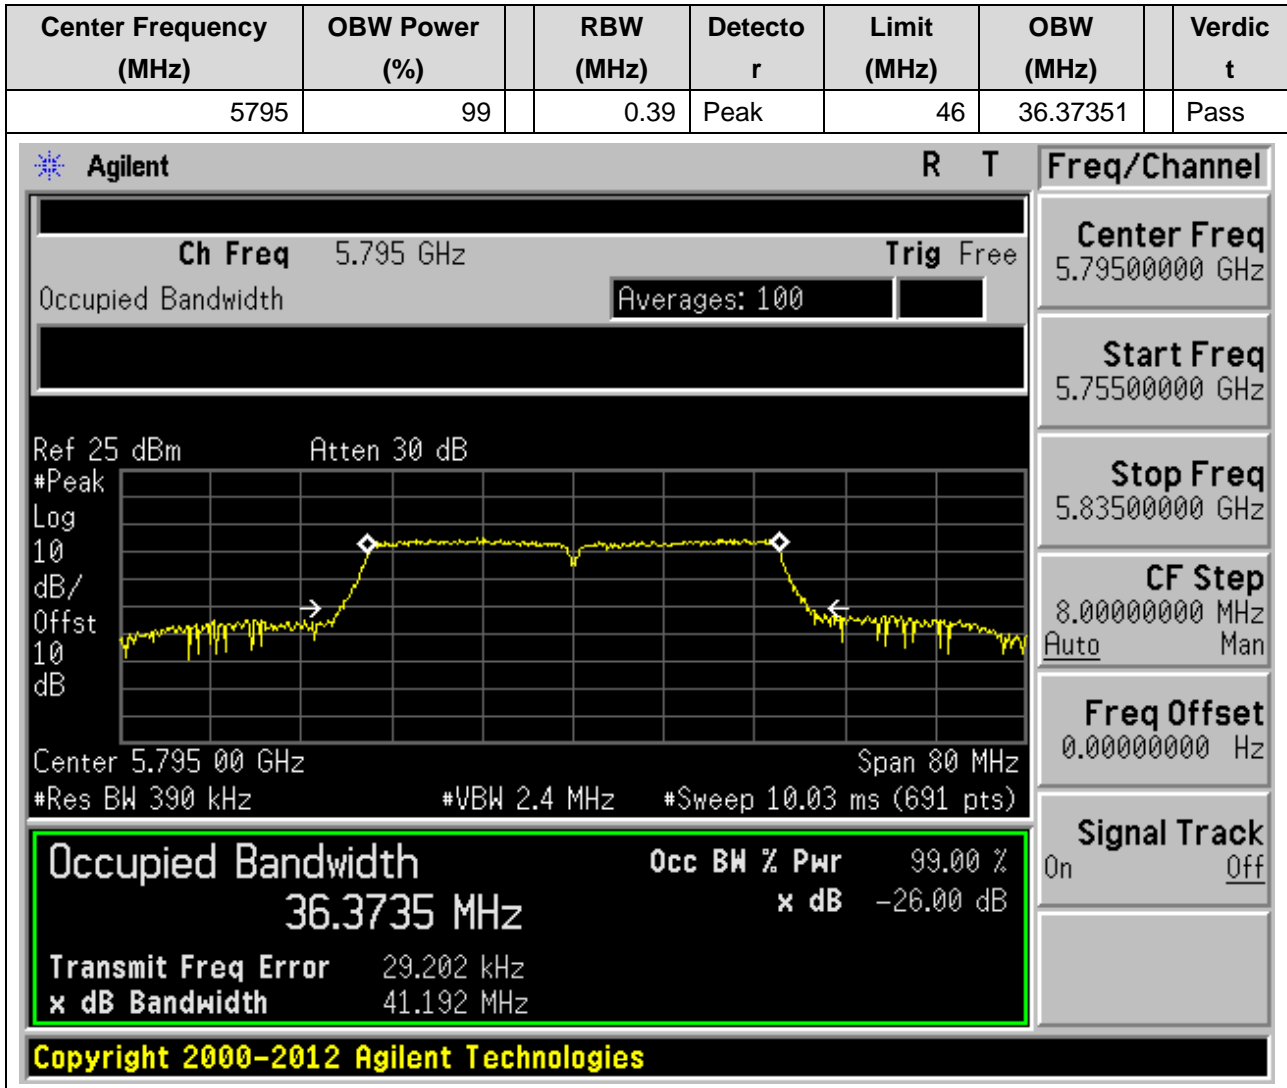

56.2. A.2.2-99% Bandwidth(NTNV)

57. 802.11n_20M_Band4_H

57.2. A.2.2-99% Bandwidth(NTNV)

58. 802.11n_40M_Band4_L

58.2. A.2.2-99% Bandwidth(NTNV)

59. 802.11n_40M_Band4_H

59.2. A.2.2-99% Bandwidth(NTNV)

Annex A. 26dB Bandwidth