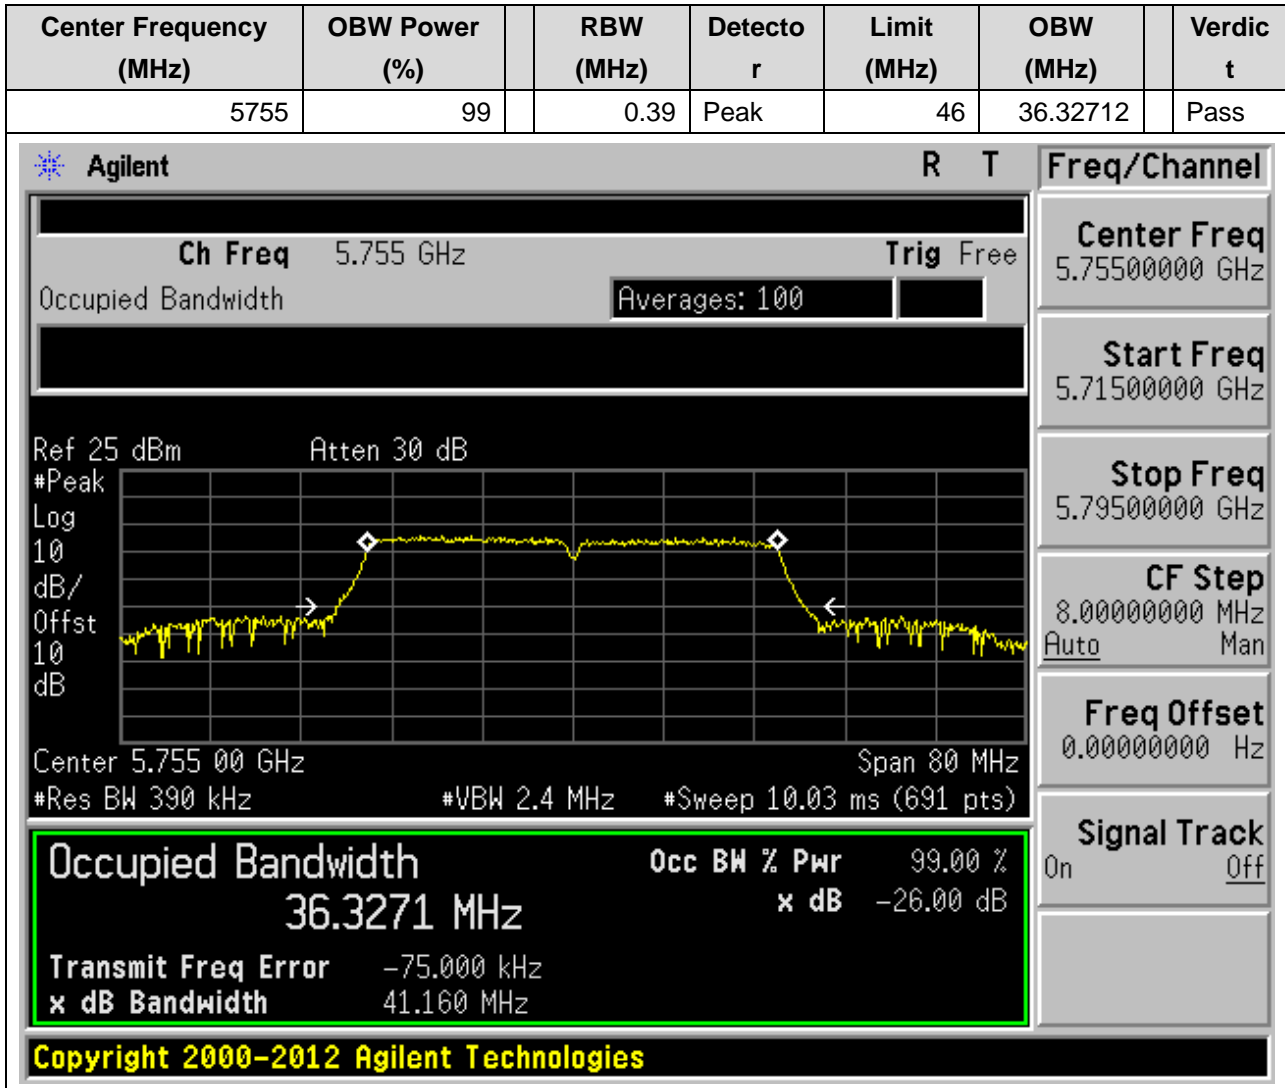

56.2. A.2.2-99% Bandwidth(NTNV)

57. 802.11n_20M_Band4_H

57.2. A.2.2-99% Bandwidth(NTNV)

58. 802.11n_40M_Band4_L

58.2. A.2.2-99% Bandwidth(NTNV)

59. 802.11n_40M_Band4_H

59.2. A.2.2-99% Bandwidth(NTNV)

Annex A. 26dB Bandwidth