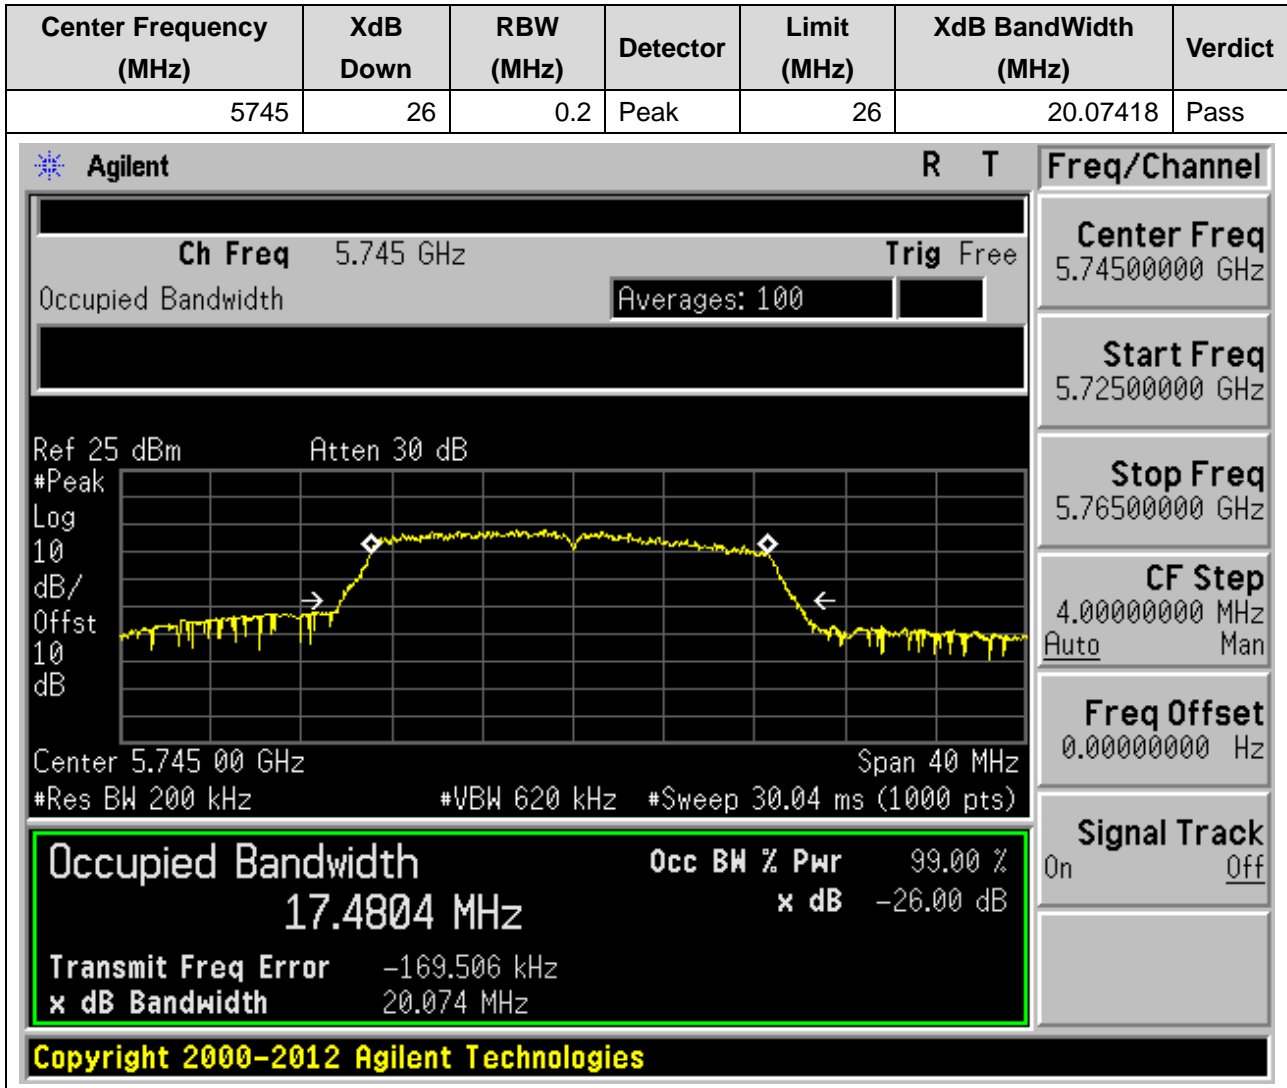

49. 802.11n_20M_Band4_L

49.1. A.2-26dB Bandwidth(NTNV)