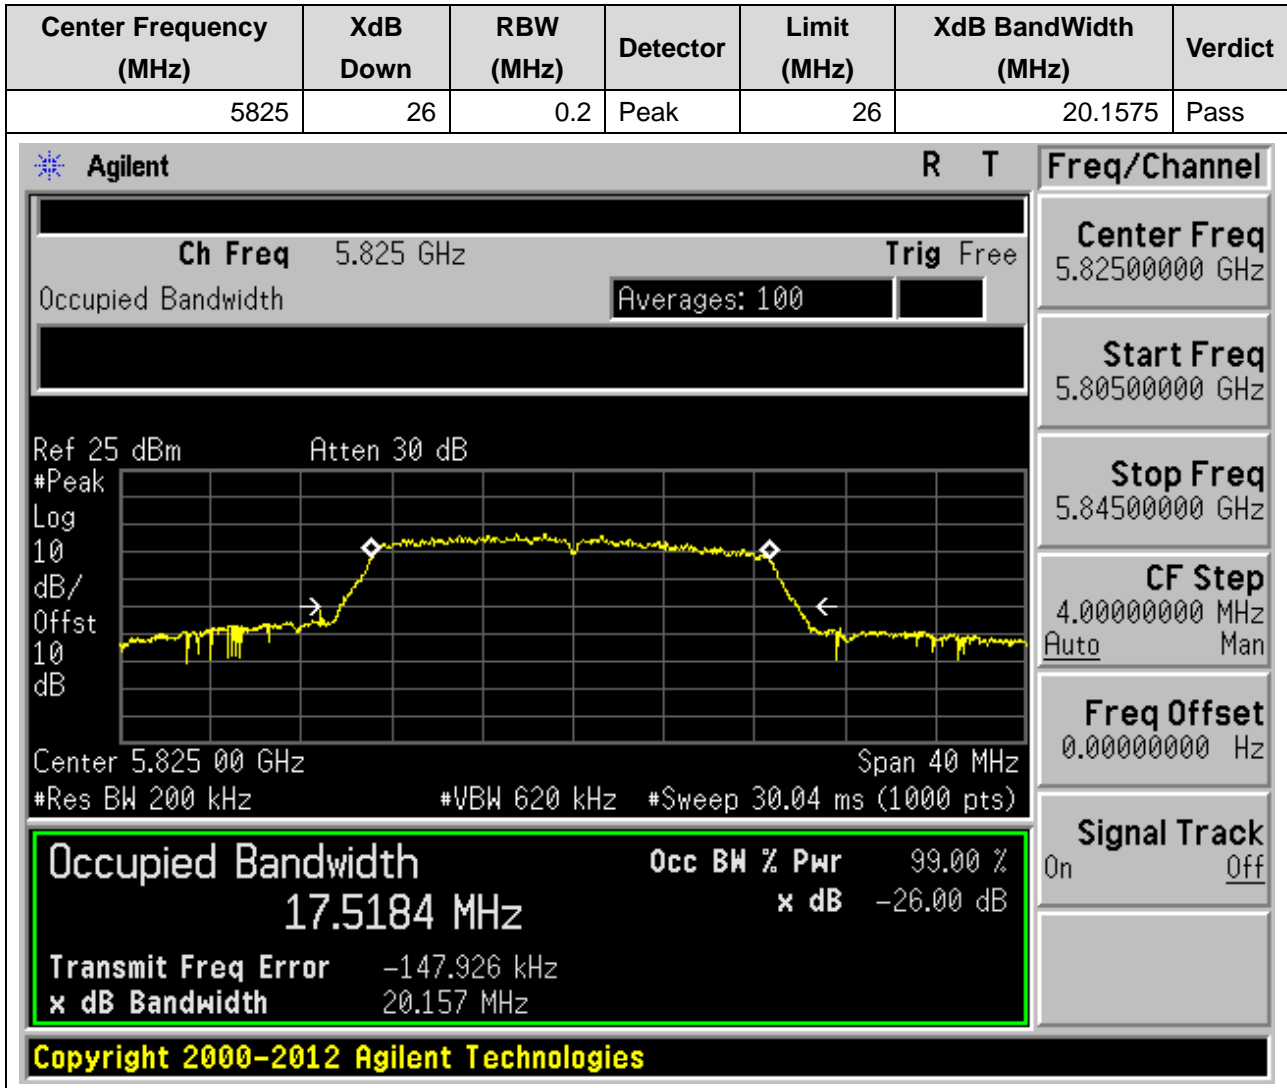

49. 802.11n_20M_Band4_L

49.1. A.2-26dB Bandwidth(NTNV)

50. 802.11n_20M_Band4_M

50.1. A.2-26dB Bandwidth(NTNV)

51. 802.11n_20M_Band4_H

51.1. A.2-26dB Bandwidth(NTNV)

52. 802.11n_40M_Band4_L

52.1. A.2-26dB Bandwidth(NTNV)