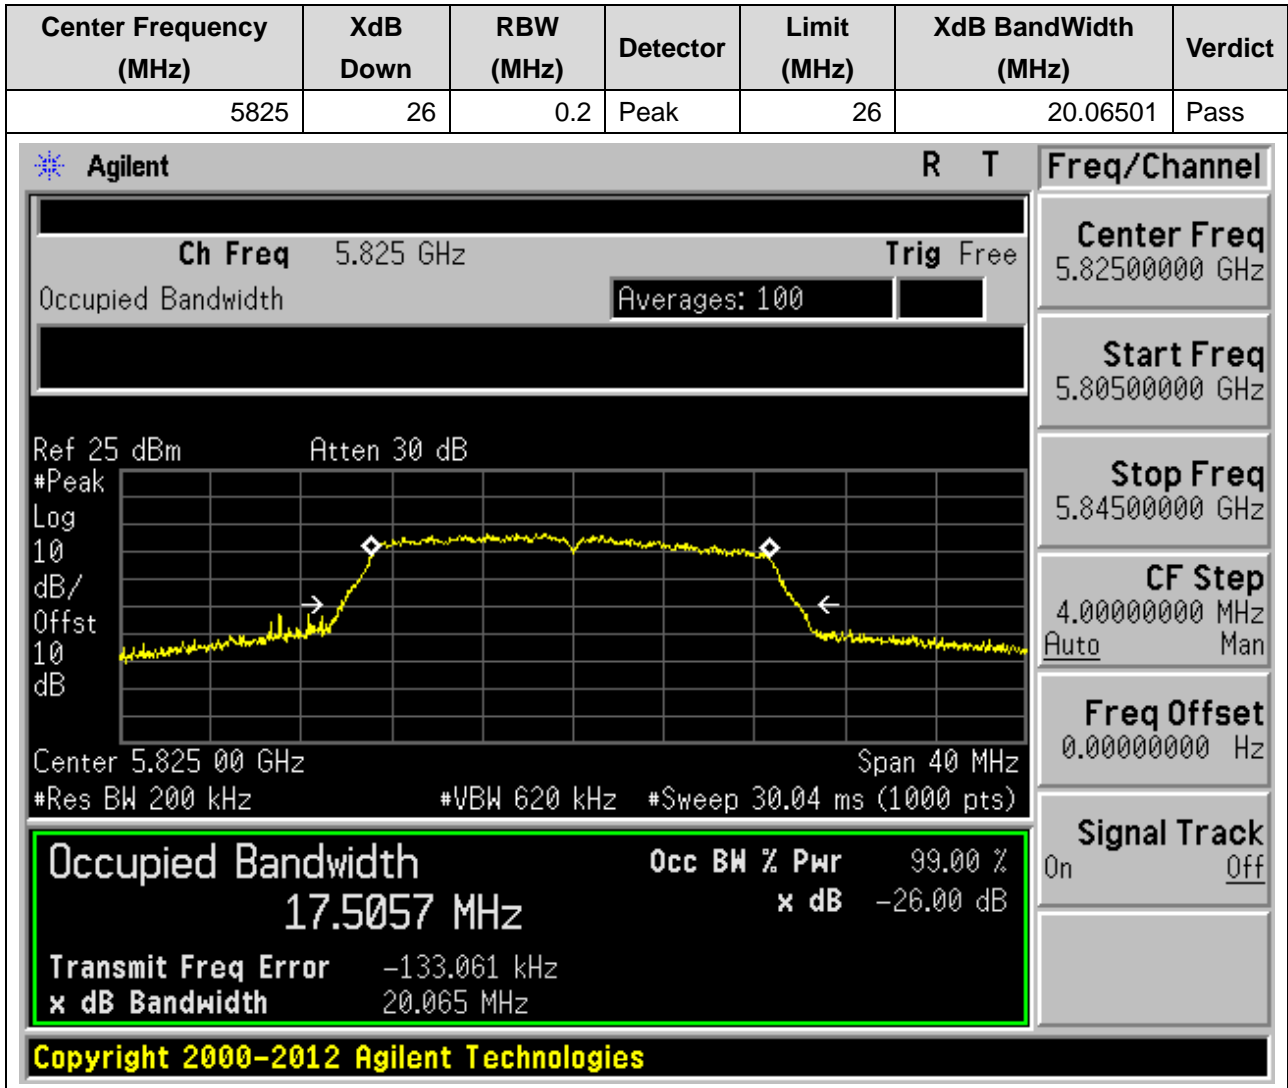

53. 802.11n_40M_Band4_H

53.1. A.2-26dB Bandwidth(NTNV)

54. 802.11ac_20M_Band4_L

54.1. A.2-26dB Bandwidth(NTNV)

55. 802.11ac_20M_Band4_M

55.1. A.2-26dB Bandwidth(NTNV)

56. 802.11ac_20M_Band4_H

56.1. A.2-26dB Bandwidth(NTNV)