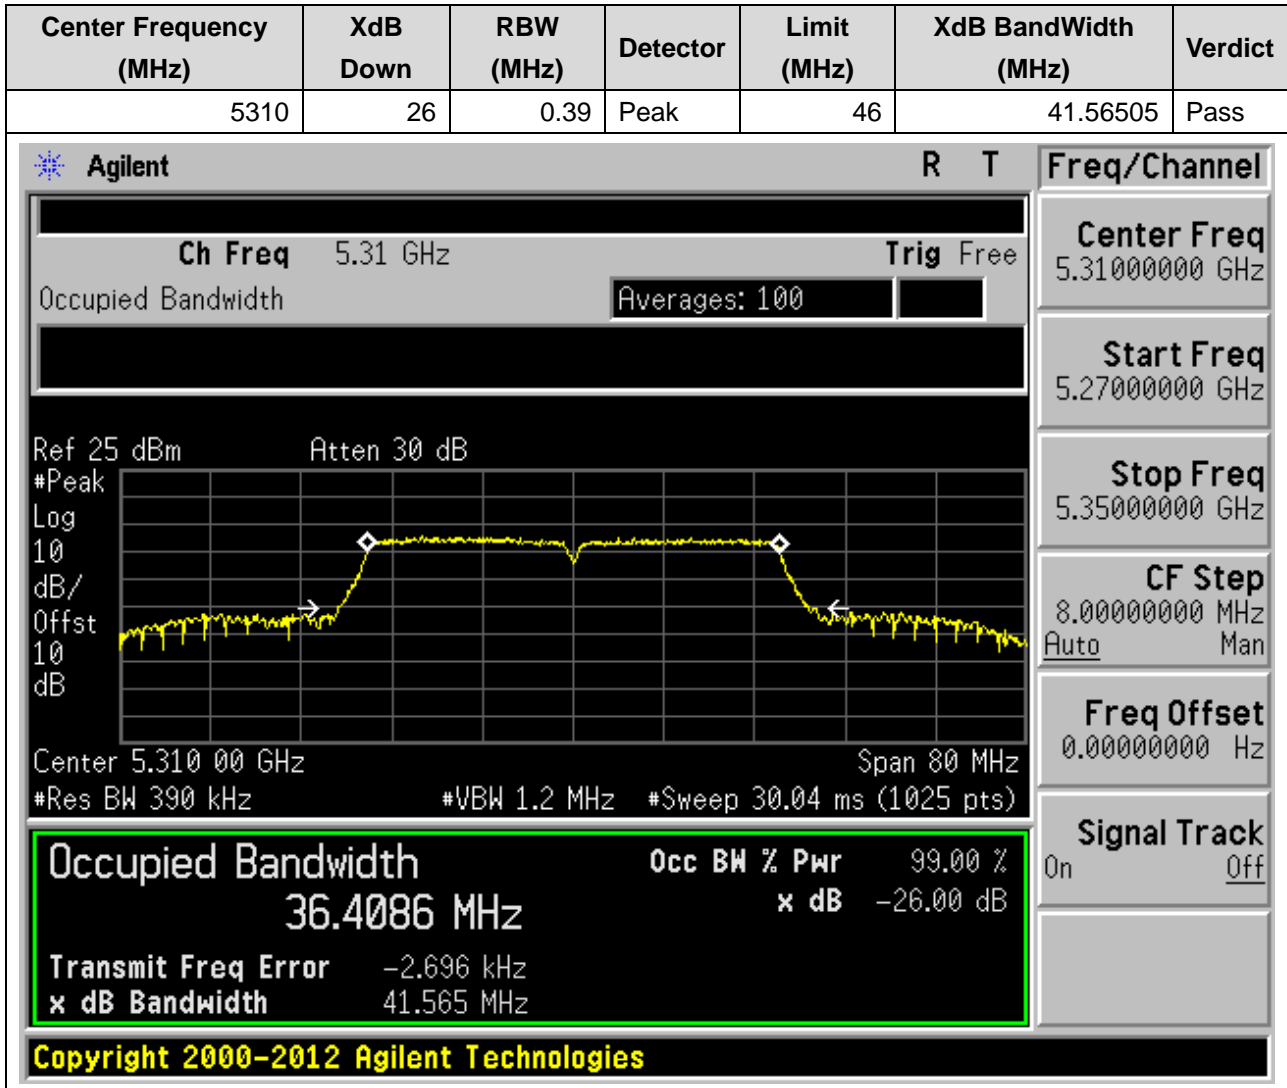

22. 802.11n_40M_Band2_H

22.2. A.2-26dB Bandwidth(NTNV)