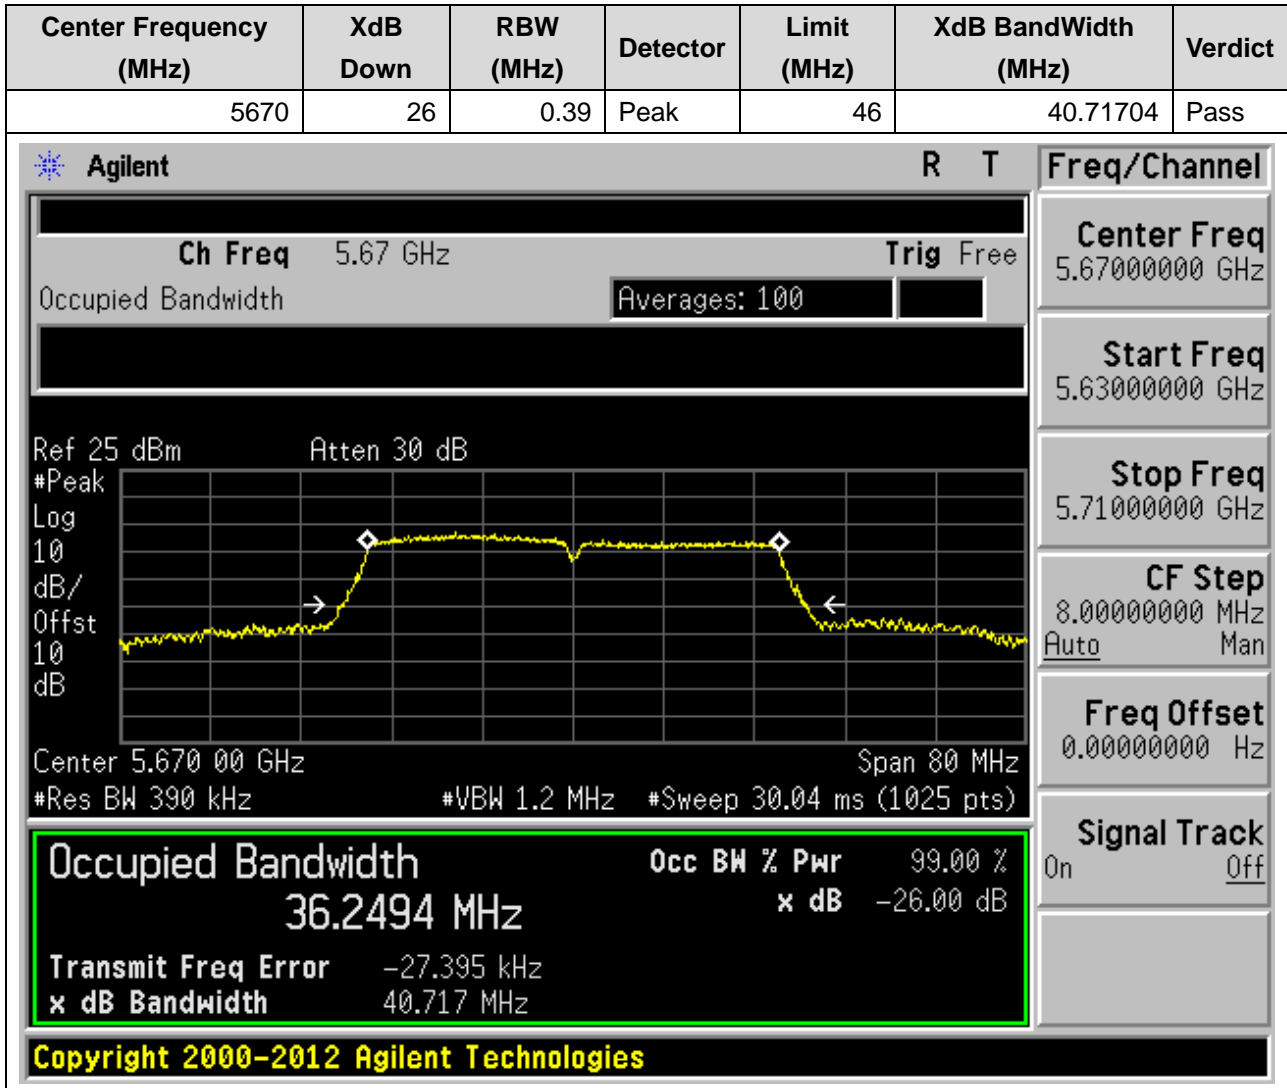

37. 802.11n_40M_Band3_H

37.2. A.2-26dB Bandwidth(NTNV)