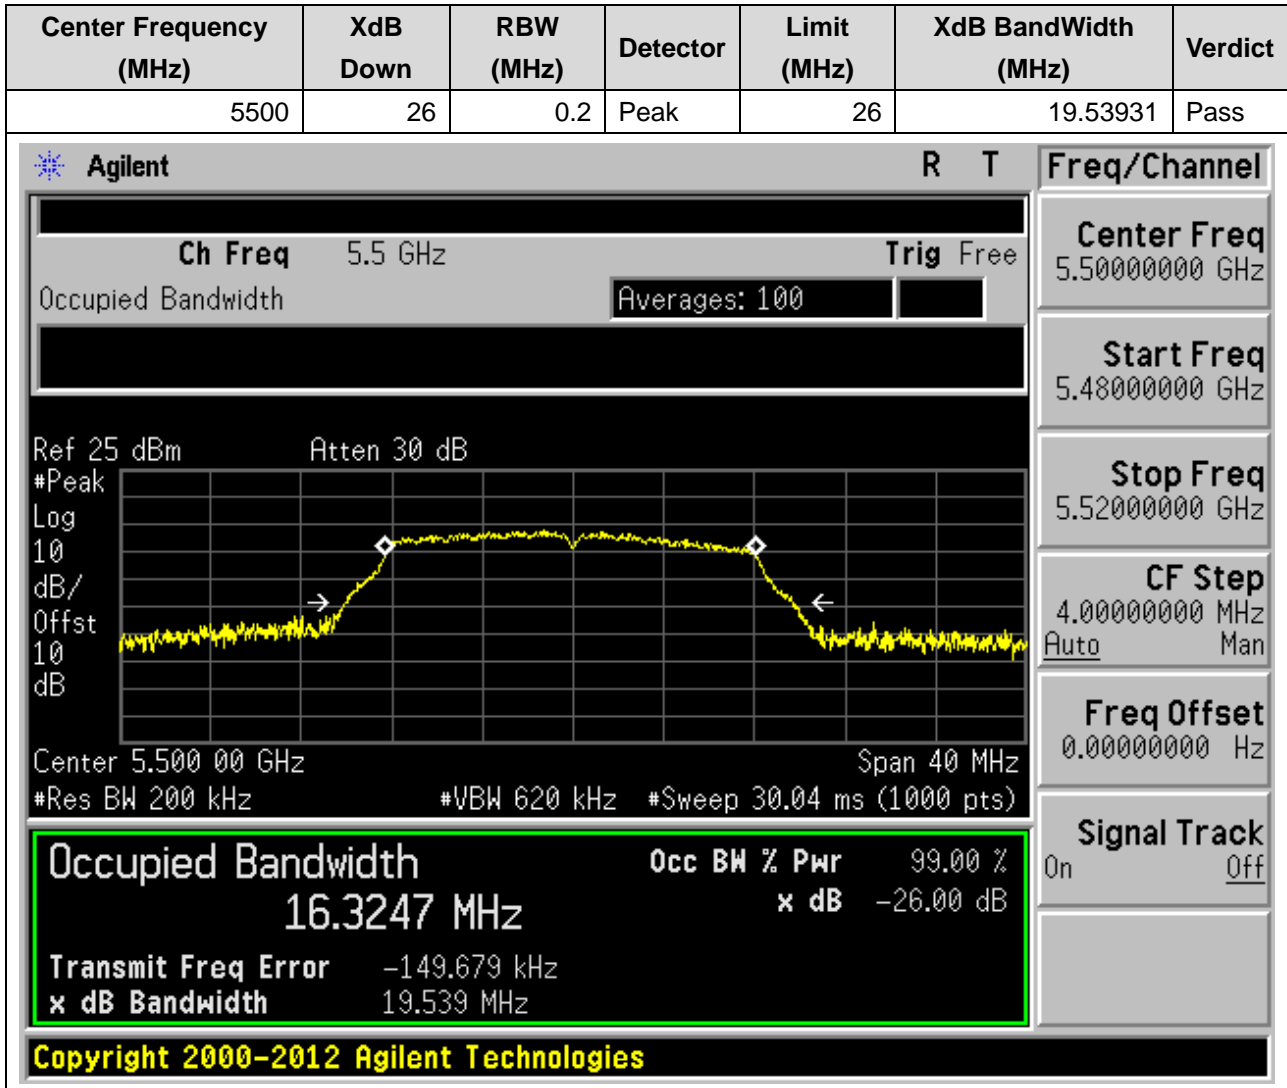

29. 802.11a_20M_Band3_L

29.2. A.2-26dB Bandwidth(NTNV)