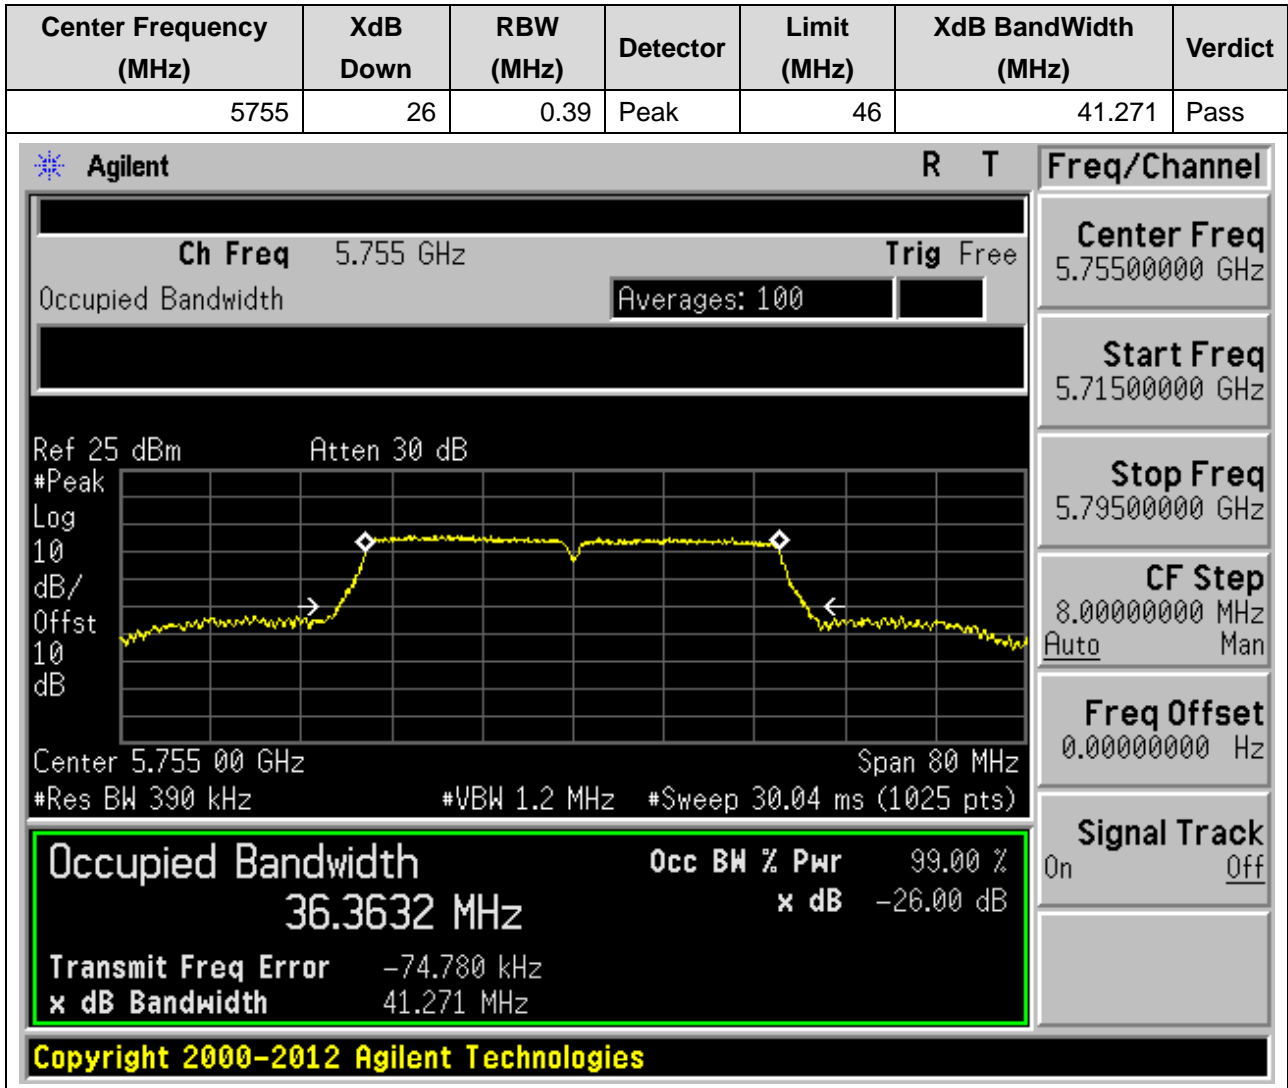

49. 802.11n_20M_Band4_L

49.1. A.2-26dB Bandwidth(NTNV)

50. 802.11n_20M_Band4_M

50.1. A.2-26dB Bandwidth(NTNV)

51. 802.11n_20M_Band4_H

51.1. A.2-26dB Bandwidth(NTNV)

52. 802.11n_40M_Band4_L

52.1. A.2-26dB Bandwidth(NTNV)