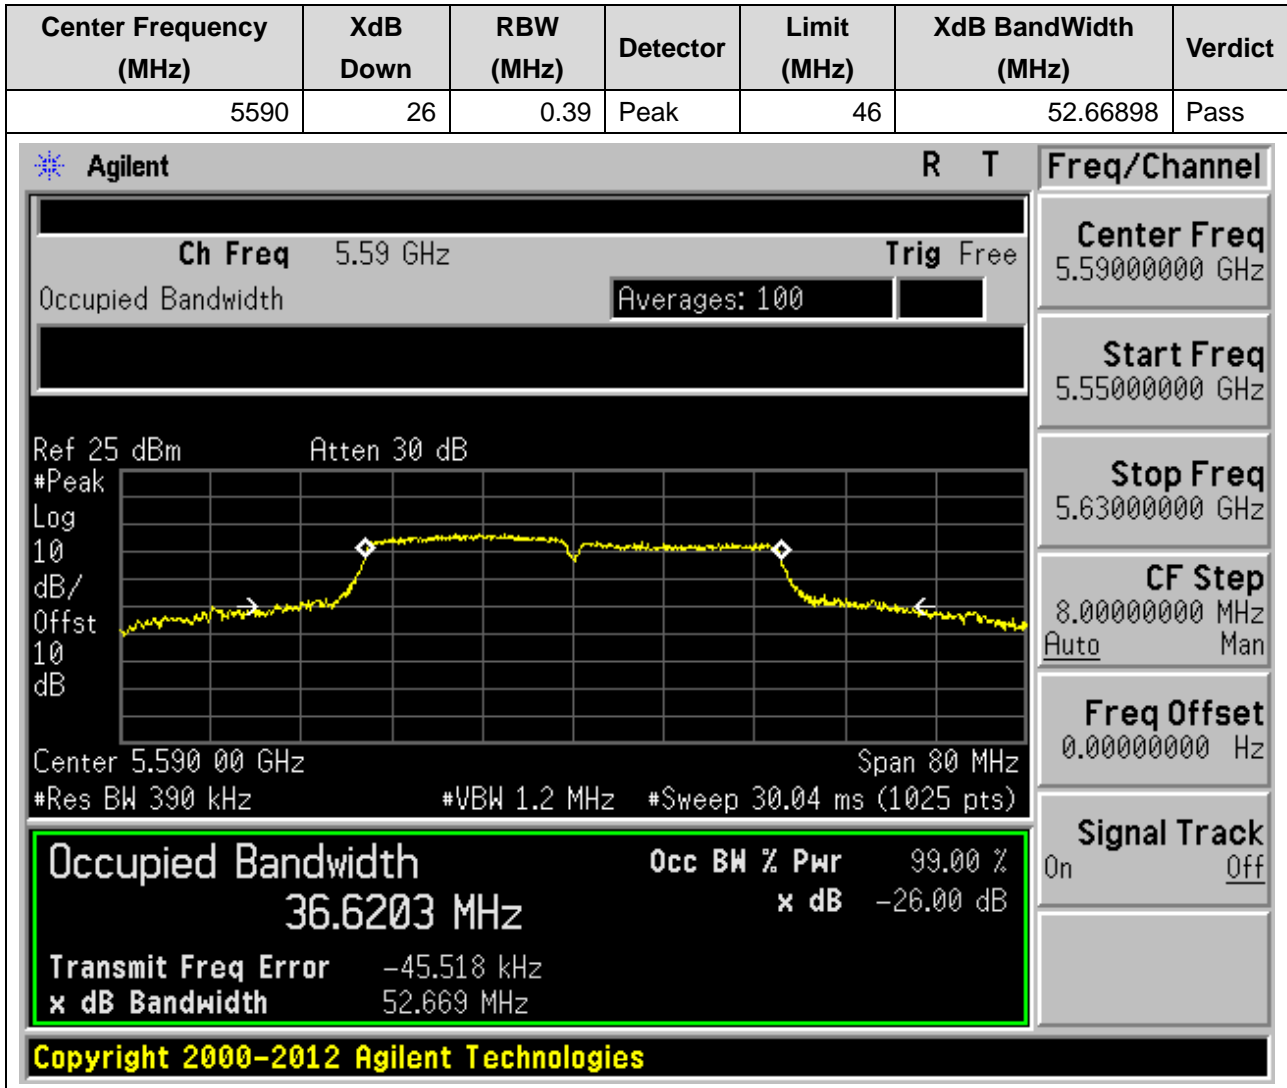

33. 802.11n_20M_Band3_M

33.2. A.2-26dB Bandwidth(NTNV)

34. 802.11n_20M_Band3_H

34.2. A.2-26dB Bandwidth(NTNV)

35. 802.11n_40M_Band3_L

35.2. A.2-26dB Bandwidth(NTNV)

36. 802.11n_40M_Band3_M

36.2. A.2-26dB Bandwidth(NTNV)