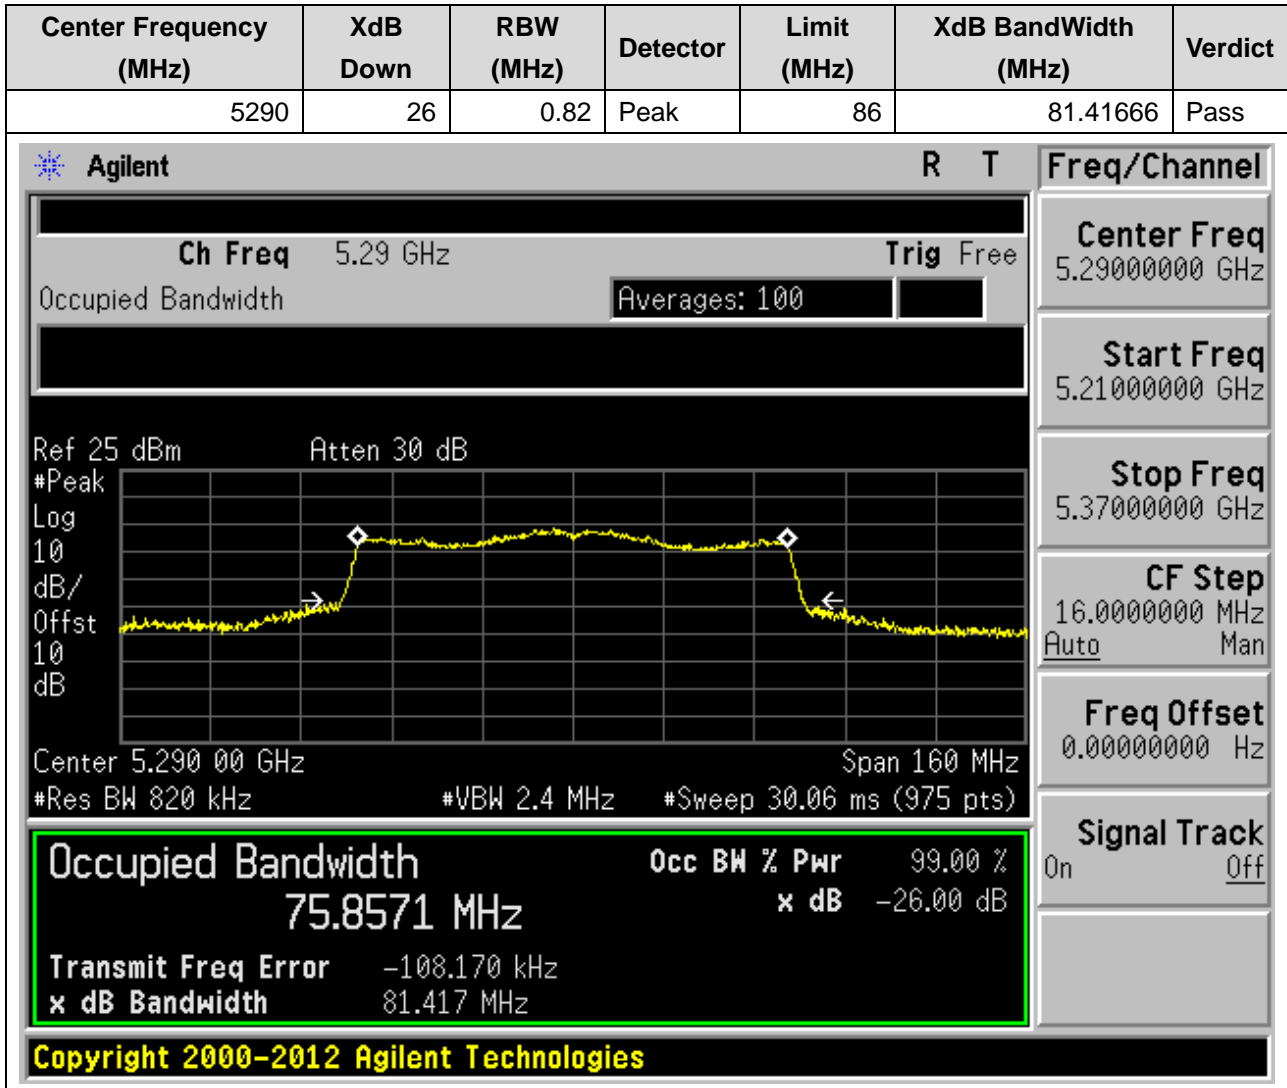

25. 802.11ac_20M_Band2_H

25.2. A.2-26dB Bandwidth(NTNV)

26. 802.11ac_40M_Band2_L

26.2. A.2-26dB Bandwidth(NTNV)

27. 802.11ac_40M_Band2_H

27.2. A.2-26dB Bandwidth(NTNV)

28. 802.11ac_80M_Band2_M

28.2. A.2-26dB Bandwidth(NTNV)