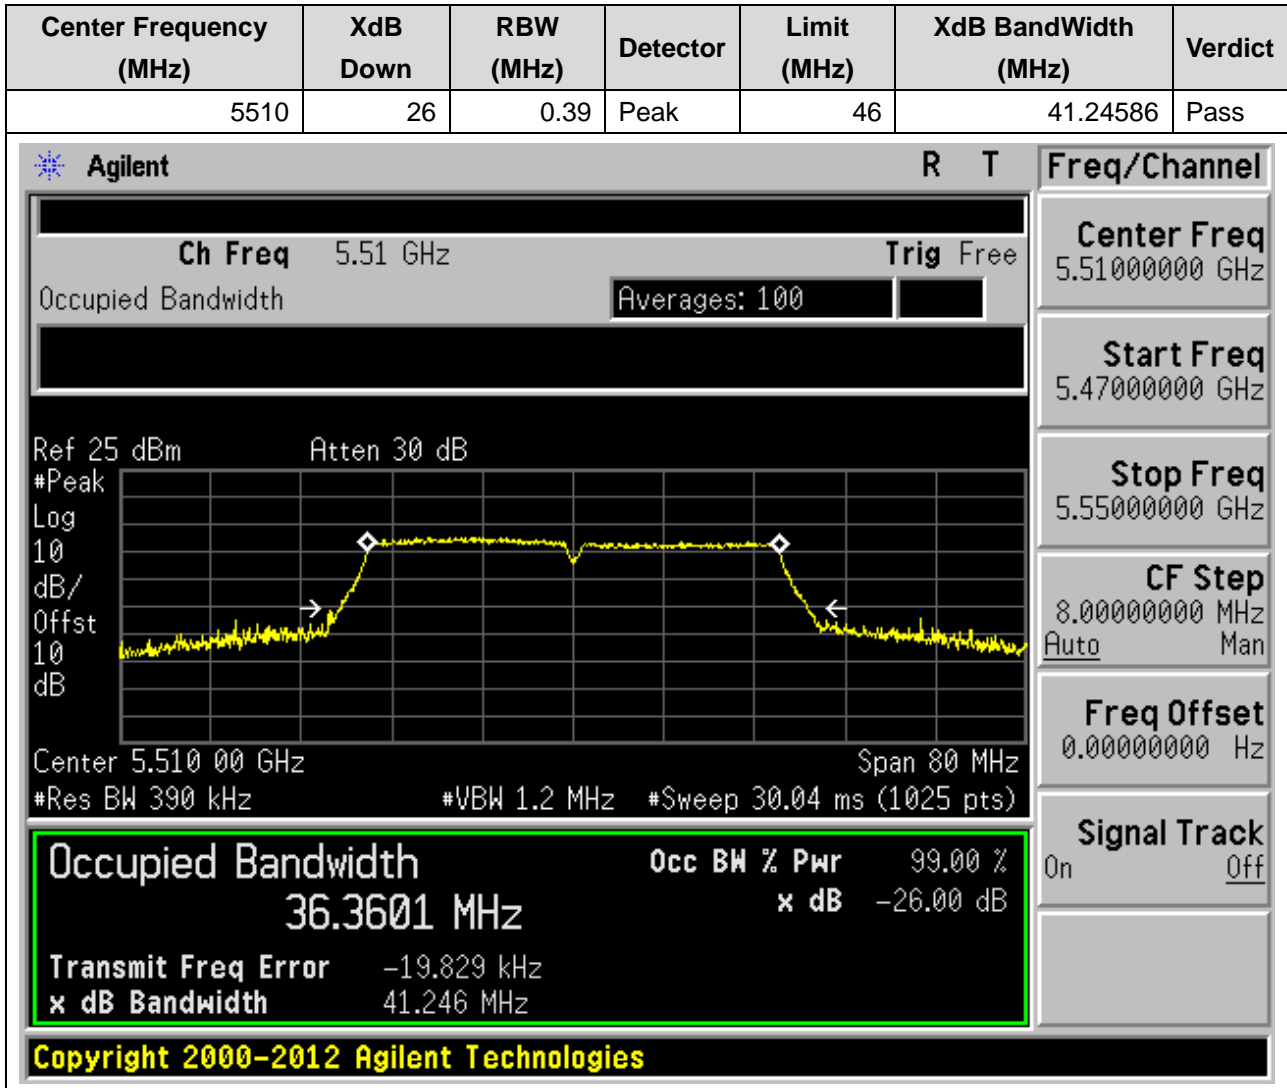

41. 802.11ac_40M_Band3_L

41.2. A.2-26dB Bandwidth(NTNV)