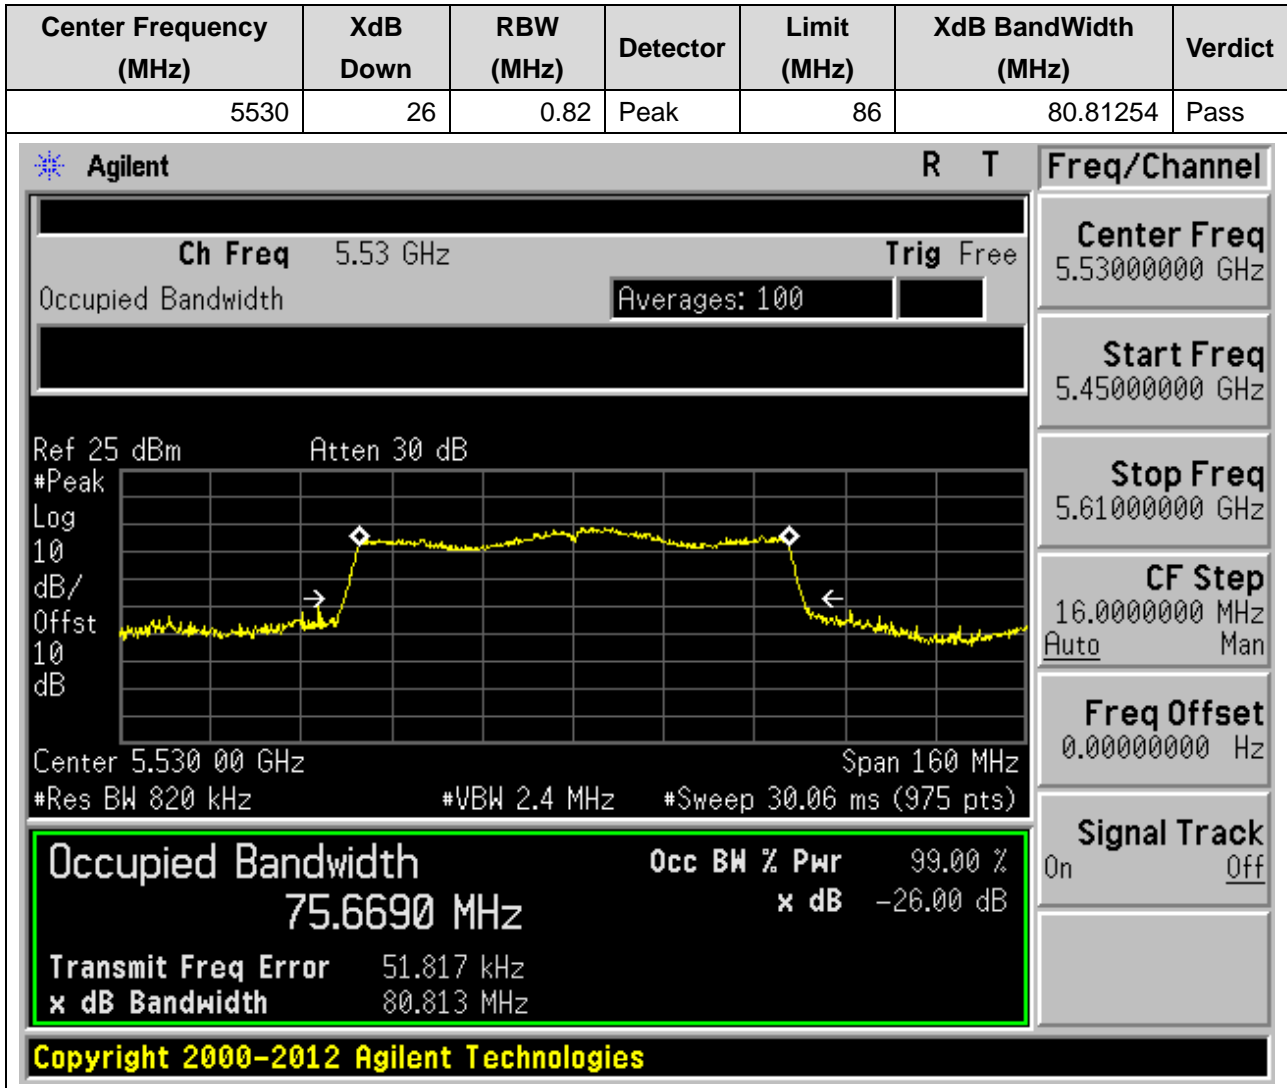

41. 802.11ac_40M_Band3_L

41.2. A.2-26dB Bandwidth(NTNV)

42. 802.11ac_40M_Band3_M

42.2. A.2-26dB Bandwidth(NTNV)

43. 802.11ac_40M_Band3_H

43.2. A.2-26dB Bandwidth(NTNV)

44. 802.11ac_80M_Band3_L

44.2. A.2-26dB Bandwidth(NTNV)