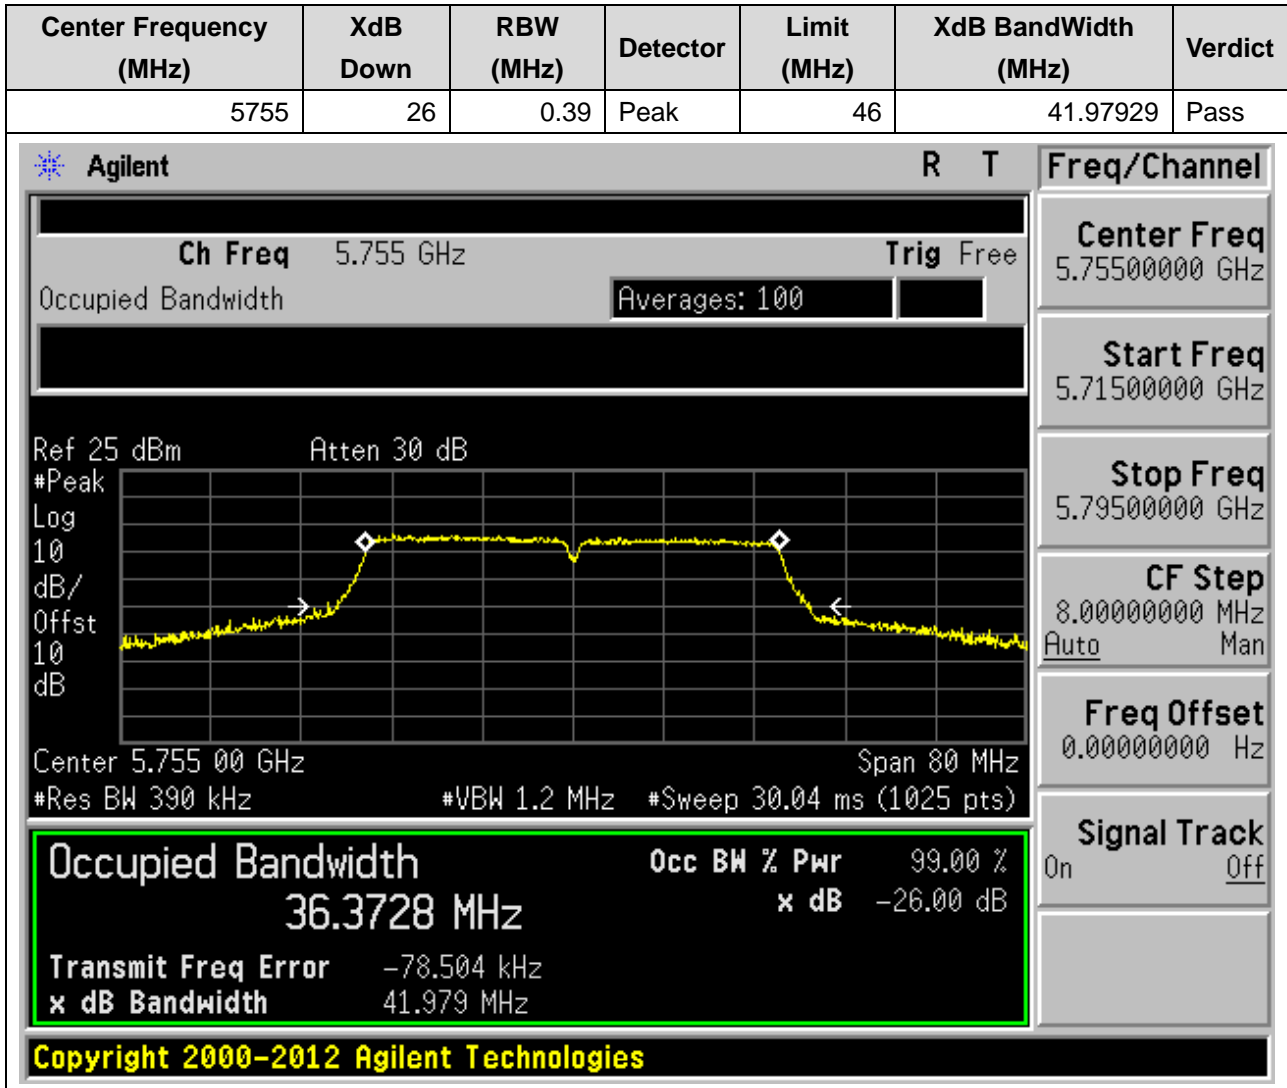

57. 802.11ac_40M_Band4_L

57.1. A.2-26dB Bandwidth(NTNV)