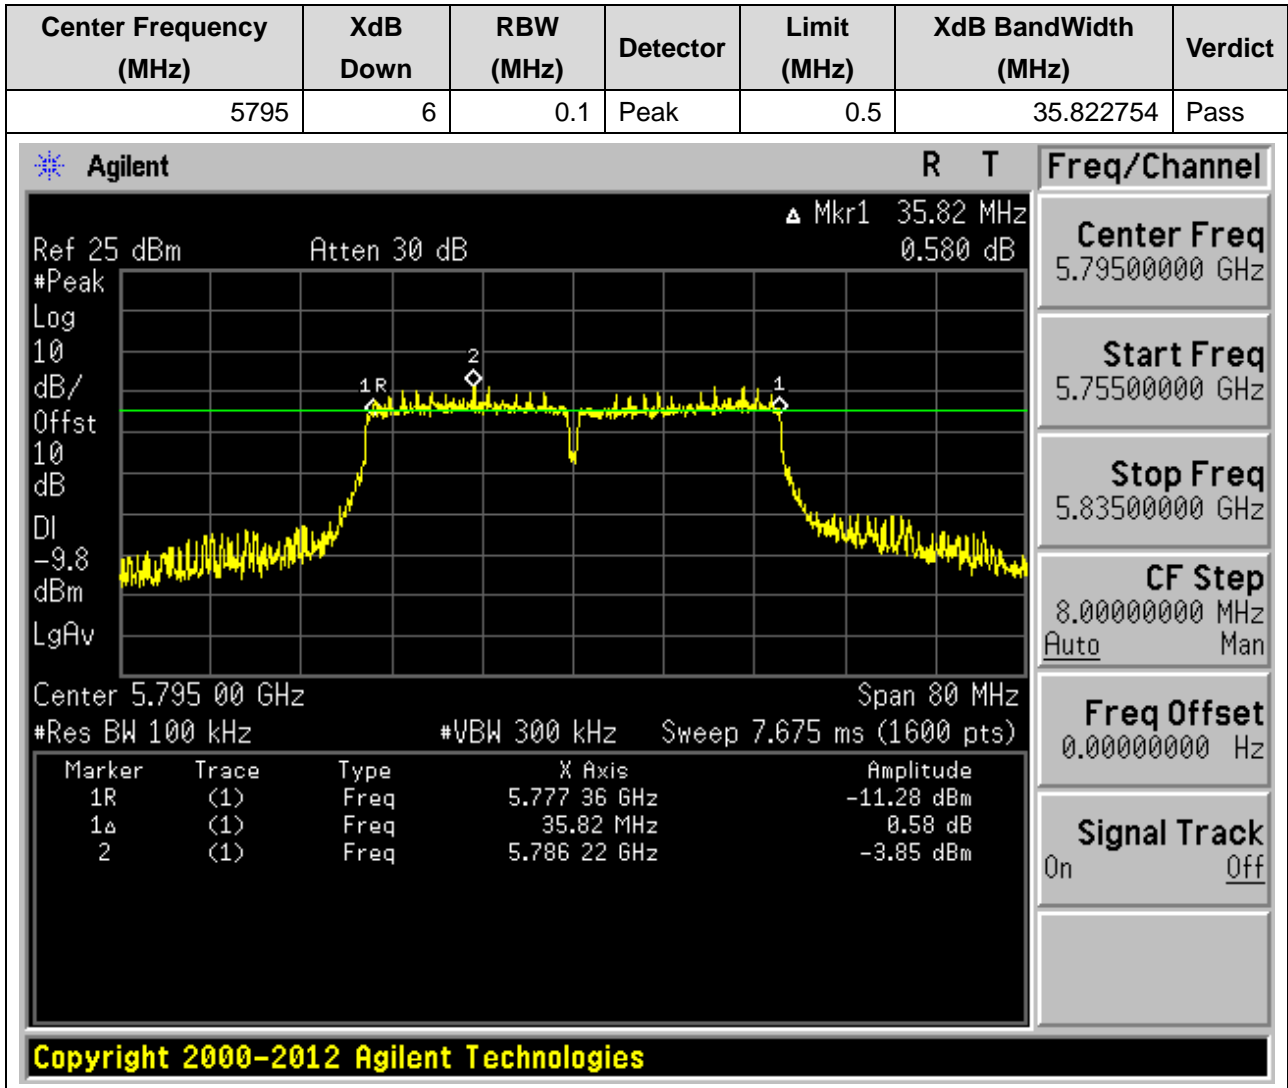

8.1. A.2.1-6dB BandWidth(NTNV)

9. 802.11ac_80M_Band4_M

9.1. A.2.1-6dB BandWidth(NTNV)

10. 802.11n_20M_Band4_L

10.1. A.2.1-6dB BandWidth(NTNV)

11. 802.11n_20M_Band4_M

11.1. A.2.1-6dB BandWidth(NTNV)

12. 802.11n_20M_Band4_H

12.1. A.2.1-6dB BandWidth(NTNV)

13. 802.11n_40M_Band4_L

13.1. A.2.1-6dB BandWidth(NTNV)

14. 802.11n_40M_Band4_H

14.1. A.2.1-6dB BandWidth(NTNV)

END