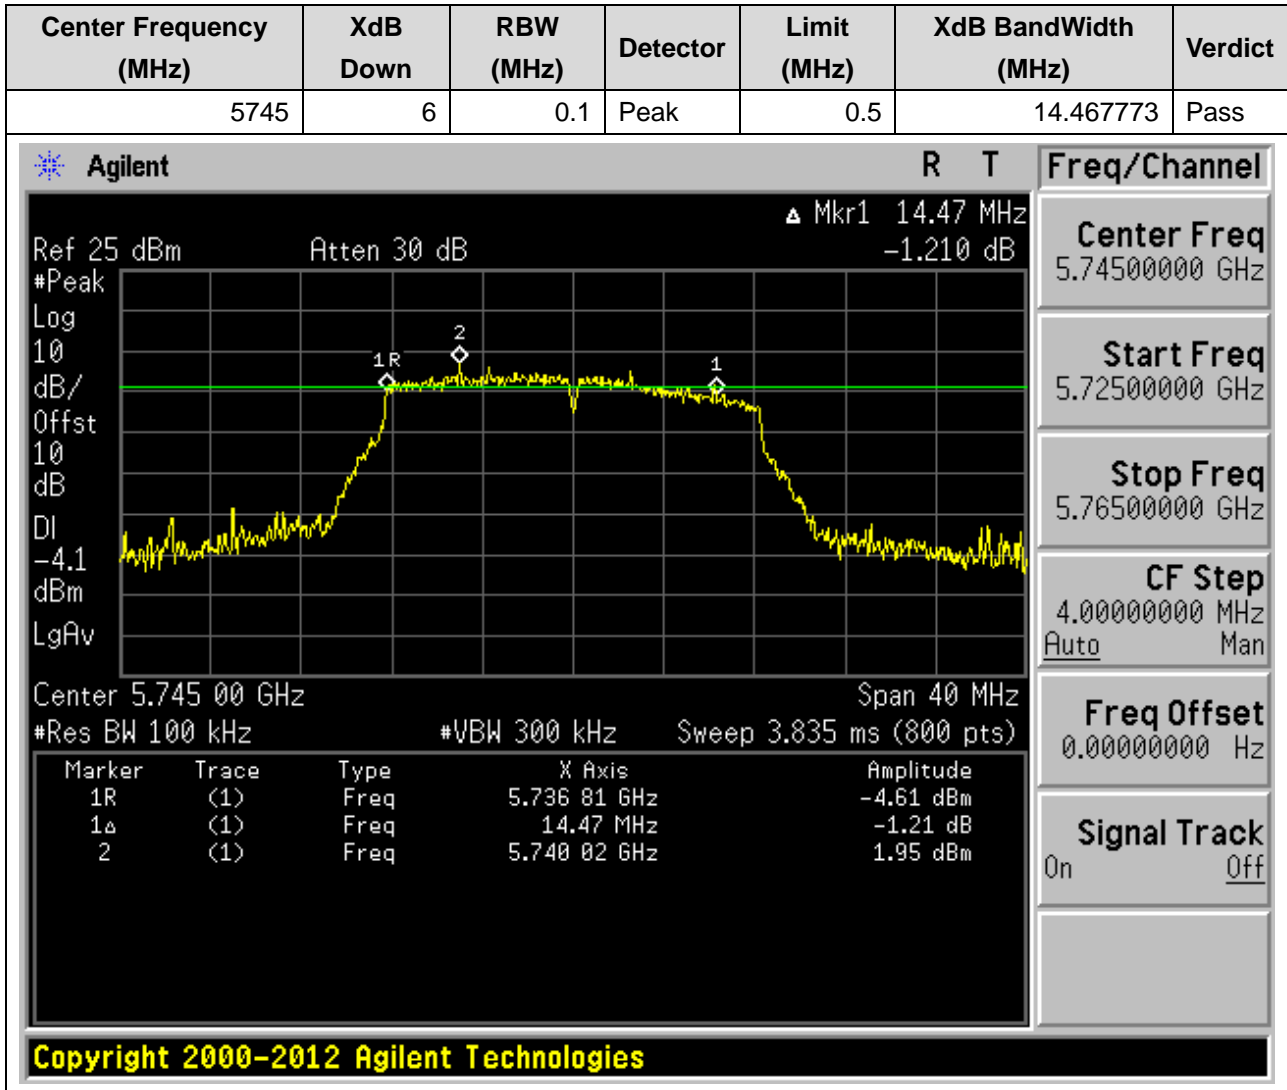

Annex A.3 6dB BandWidth

1. 802.11a_20M_Band4_L

1.1. A.2.1-6dB BandWidth(NTNV)

2. 802.11a_20M_Band4_M

2.1. A.2.1-6dB BandWidth(NTNV)

3. 802.11a_20M_Band4_H

3.1. A.2.1-6dB BandWidth(NTNV)

4. 802.11ac_20M_Band4_L

4.1. A.2.1-6dB BandWidth(NTNV)

5. 802.11ac_20M_Band4_M

5.1. A.2.1-6dB BandWidth(NTNV)

6. 802.11ac_20M_Band4_H

6.1. A.2.1-6dB BandWidth(NTNV)

7. 802.11ac_40M_Band4_L

7.1. A.2.1-6dB BandWidth(NTNV)

8. 802.11ac_40M_Band4_H