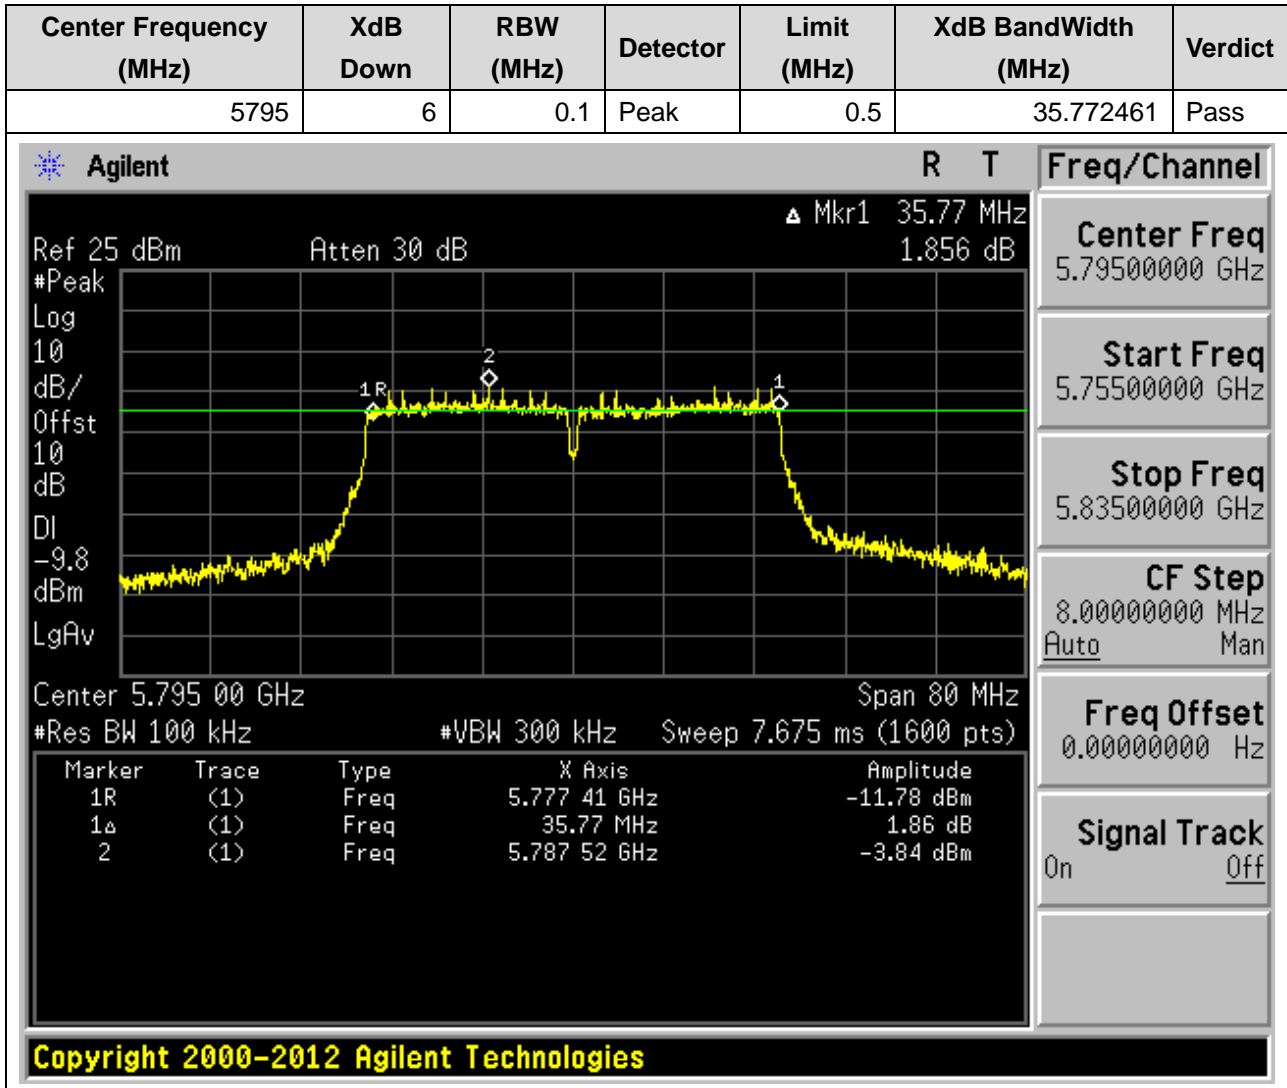

4.1. A.2.1-6dB BandWidth(NTNV)

5. 802.11ac_20M_Band4_M

5.1. A.2.1-6dB BandWidth(NTNV)

6. 802.11ac_20M_Band4_H

6.1. A.2.1-6dB BandWidth(NTNV)

7. 802.11ac_40M_Band4_L

7.1. A.2.1-6dB BandWidth(NTNV)

8. 802.11ac_40M_Band4_H

8.1. A.2.1-6dB BandWidth(NTNV)

9. 802.11ac_80M_Band4_M

9.1. A.2.1-6dB BandWidth(NTNV)

10. 802.11n_20M_Band4_L

10.1. A.2.1-6dB BandWidth(NTNV)

11. 802.11n_20M_Band4_M

11.1. A.2.1-6dB BandWidth(NTNV)

12. 802.11n_20M_Band4_H