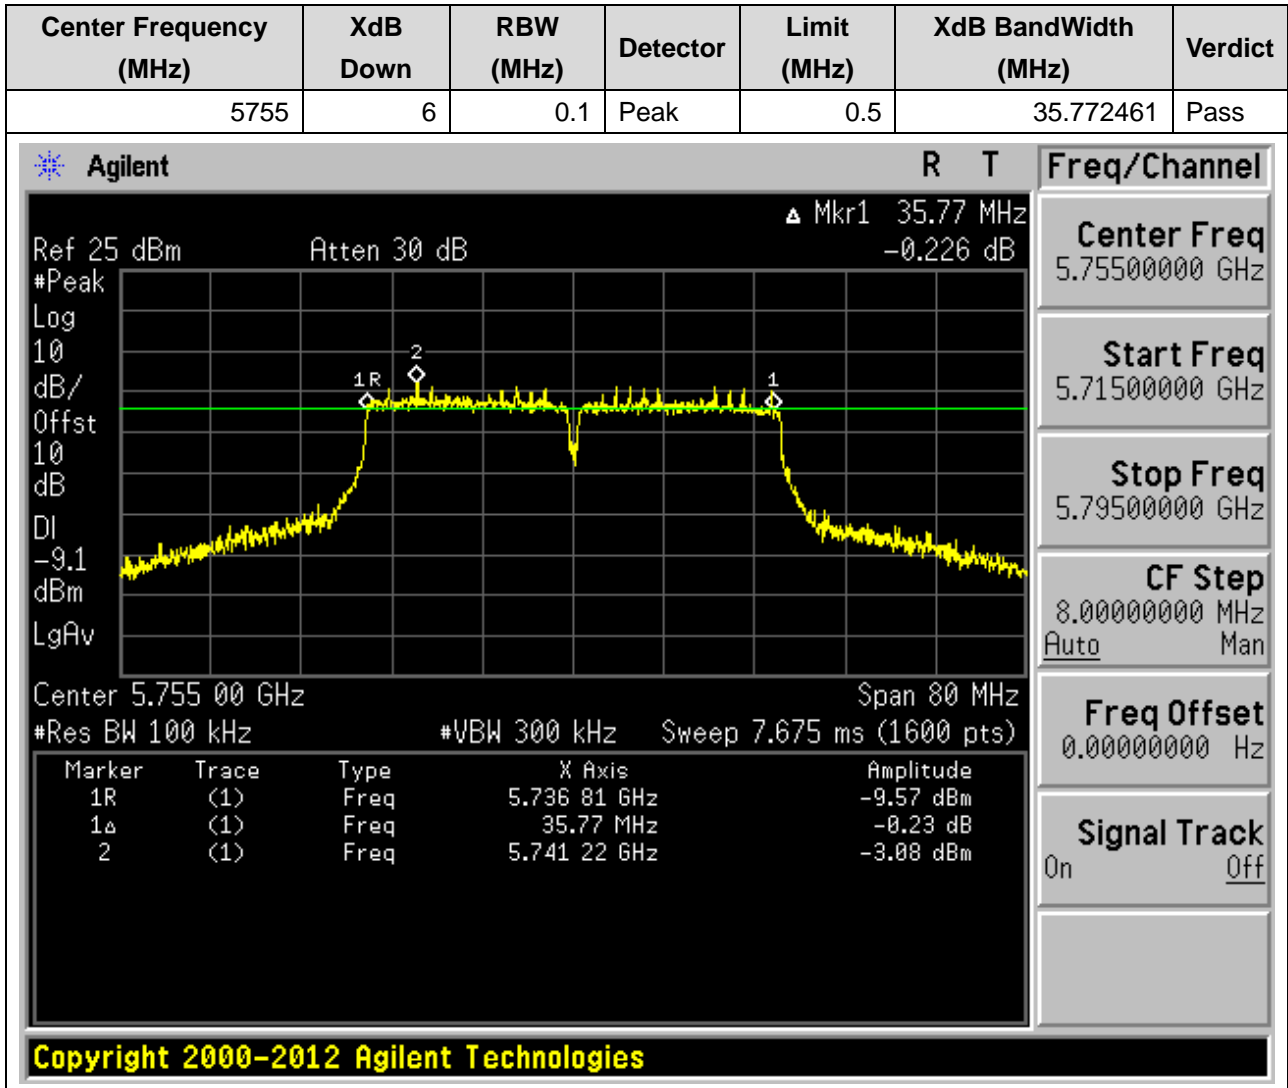

4.1. A.2.1-6dB BandWidth(NTNV)

5. 802.11ac_20M_Band4_M

5.1. A.2.1-6dB BandWidth(NTNV)

6. 802.11ac_20M_Band4_H

6.1. A.2.1-6dB BandWidth(NTNV)

7. 802.11ac_40M_Band4_L

7.1. A.2.1-6dB BandWidth(NTNV)

8. 802.11ac_40M_Band4_H

8.1. A.2.1-6dB BandWidth(NTNV)

9. 802.11ac_80M_Band4_M

9.1. A.2.1-6dB BandWidth(NTNV)

10. 802.11n_20M_Band4_L

10.1. A.2.1-6dB BandWidth(NTNV)

11. 802.11n_20M_Band4_M

11.1. A.2.1-6dB BandWidth(NTNV)

12. 802.11n_20M_Band4_H