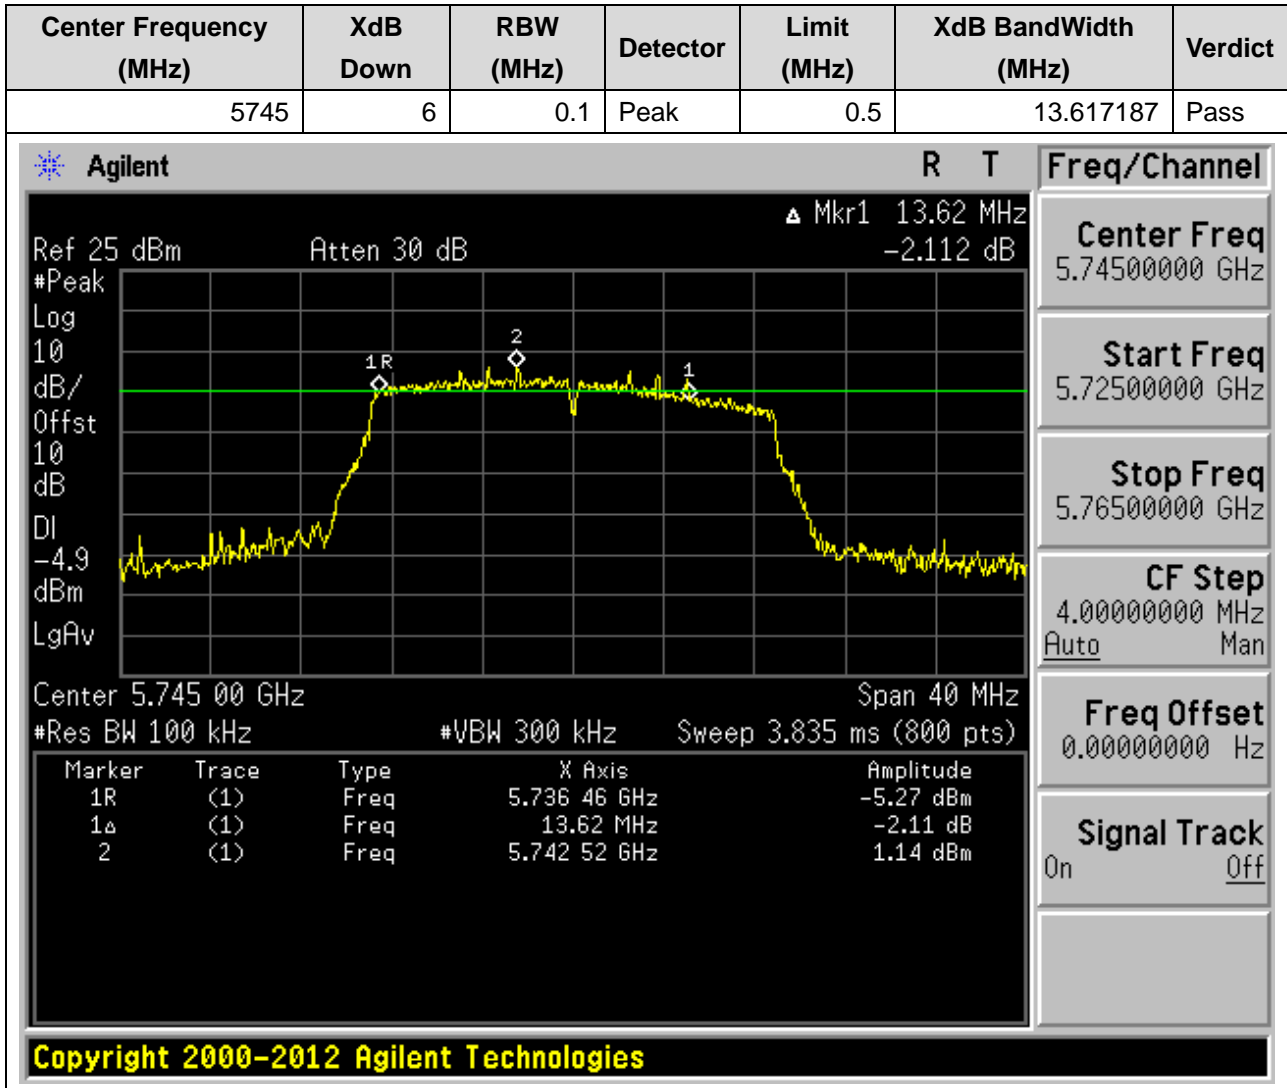

Annex A.3 6dB BandWidth

1. 802.11a_20M_Band4_L

1.1. A.2.1-6dB BandWidth(NTNV)

2. 802.11a_20M_Band4_M

2.1. A.2.1-6dB BandWidth(NTNV)

3. 802.11a_20M_Band4_H

3.1. A.2.1-6dB BandWidth(NTNV)

4. 802.11ac_20M_Band4_L

4.1. A.2.1-6dB BandWidth(NTNV)

5. 802.11ac_20M_Band4_M

5.1. A.2.1-6dB BandWidth(NTNV)

6. 802.11ac_20M_Band4_H

6.1. A.2.1-6dB BandWidth(NTNV)

7. 802.11ac_40M_Band4_L

7.1. A.2.1-6dB BandWidth(NTNV)

8. 802.11ac_40M_Band4_H