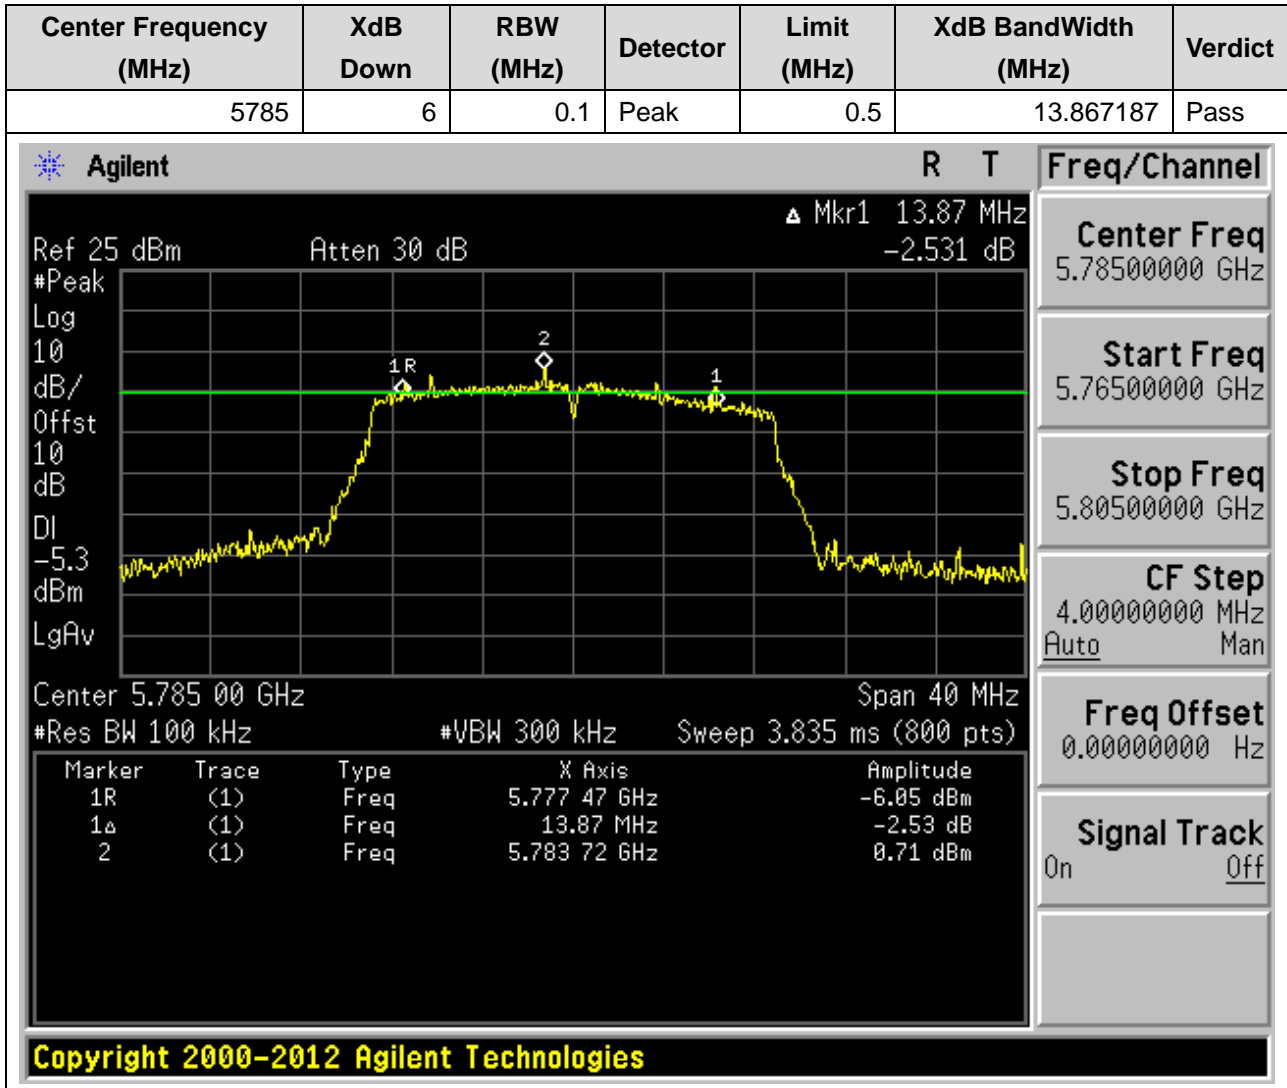

Annex A.3 6dB BandWidth

1. 802.11a_20M_Band4_L

1.1. A.2.1-6dB BandWidth(NTNV)

2. 802.11a_20M_Band4_M

2.1. A.2.1-6dB BandWidth(NTNV)

3. 802.11a_20M_Band4_H

3.1. A.2.1-6dB BandWidth(NTNV)

4. 802.11ac_20M_Band4_L

4.1. A.2.1-6dB BandWidth(NTNV)

5. 802.11ac_20M_Band4_M

5.1. A.2.1-6dB BandWidth(NTNV)

6. 802.11ac_20M_Band4_H

6.1. A.2.1-6dB BandWidth(NTNV)

7. 802.11ac_40M_Band4_L

7.1. A.2.1-6dB BandWidth(NTNV)

8. 802.11ac_40M_Band4_H