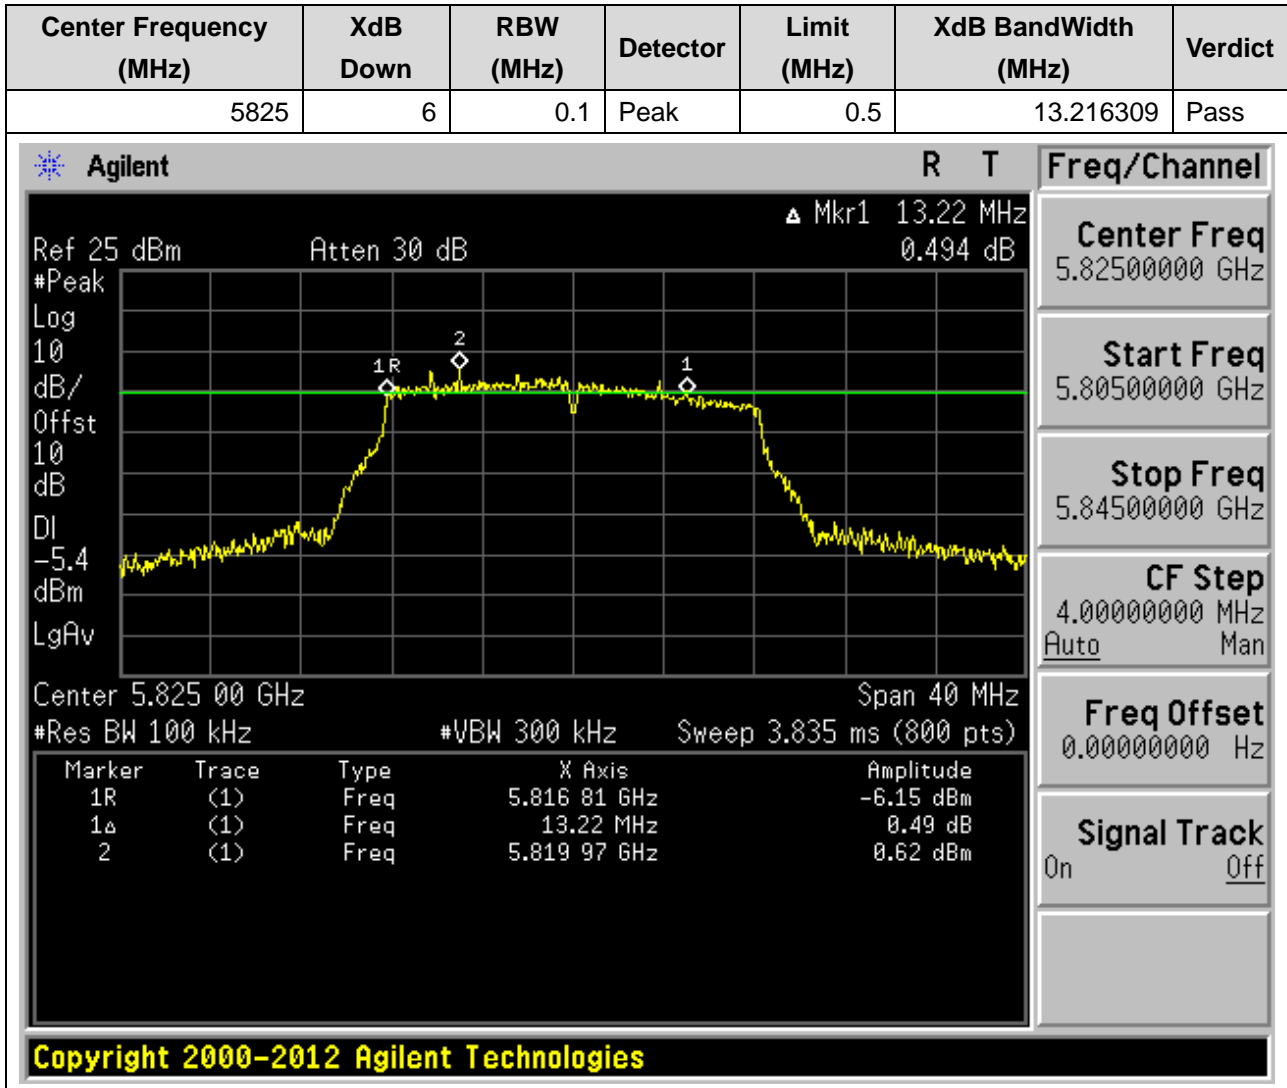

Annex A.3 6dB BandWidth

1. 802.11a_20M_Band4_L

1.1. A.2.1-6dB BandWidth(NTNV)

2. 802.11a_20M_Band4_M

2.1. A.2.1-6dB BandWidth(NTNV)

3. 802.11a_20M_Band4_H

3.1. A.2.1-6dB BandWidth(NTNV)

4. 802.11ac_20M_Band4_L

4.1. A.2.1-6dB BandWidth(NTNV)

5. 802.11ac_20M_Band4_M

5.1. A.2.1-6dB BandWidth(NTNV)

6. 802.11ac_20M_Band4_H

6.1. A.2.1-6dB BandWidth(NTNV)

7. 802.11ac_40M_Band4_L

7.1. A.2.1-6dB BandWidth(NTNV)

8. 802.11ac_40M_Band4_H