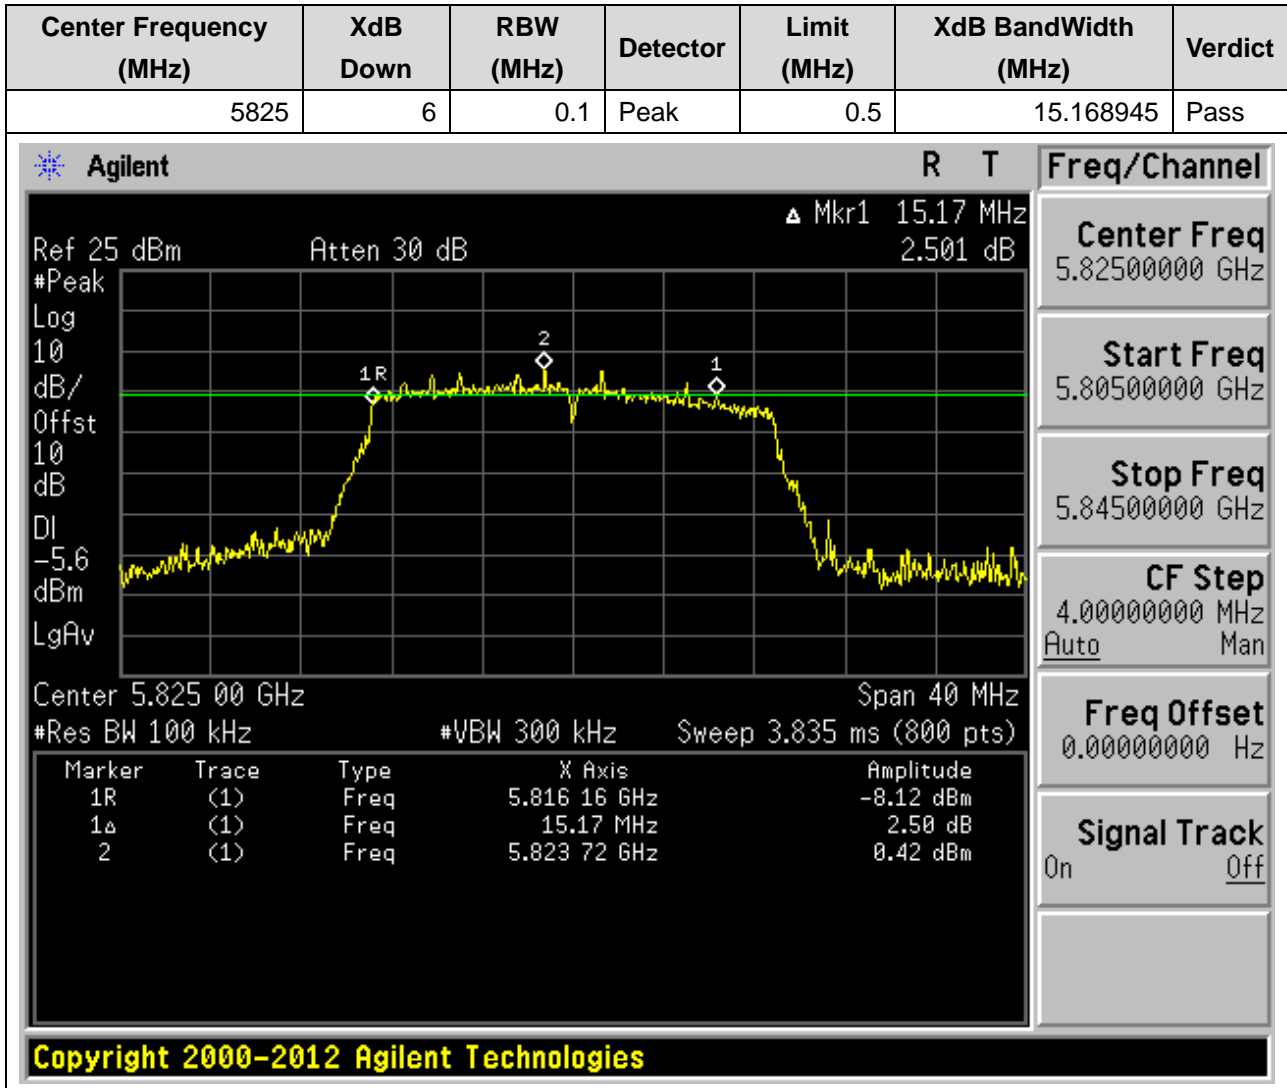

4.1. A.2.1-6dB BandWidth(NTNV)

5. 802.11ac_20M_Band4_M

5.1. A.2.1-6dB BandWidth(NTNV)

6. 802.11ac_20M_Band4_H

6.1. A.2.1-6dB BandWidth(NTNV)

7. 802.11ac_40M_Band4_L

7.1. A.2.1-6dB BandWidth(NTNV)

8. 802.11ac_40M_Band4_H

8.1. A.2.1-6dB BandWidth(NTNV)

9. 802.11ac_80M_Band4_M

9.1. A.2.1-6dB BandWidth(NTNV)

10. 802.11n_20M_Band4_L

10.1. A.2.1-6dB BandWidth(NTNV)

11. 802.11n_20M_Band4_M

11.1. A.2.1-6dB BandWidth(NTNV)

12. 802.11n_20M_Band4_H