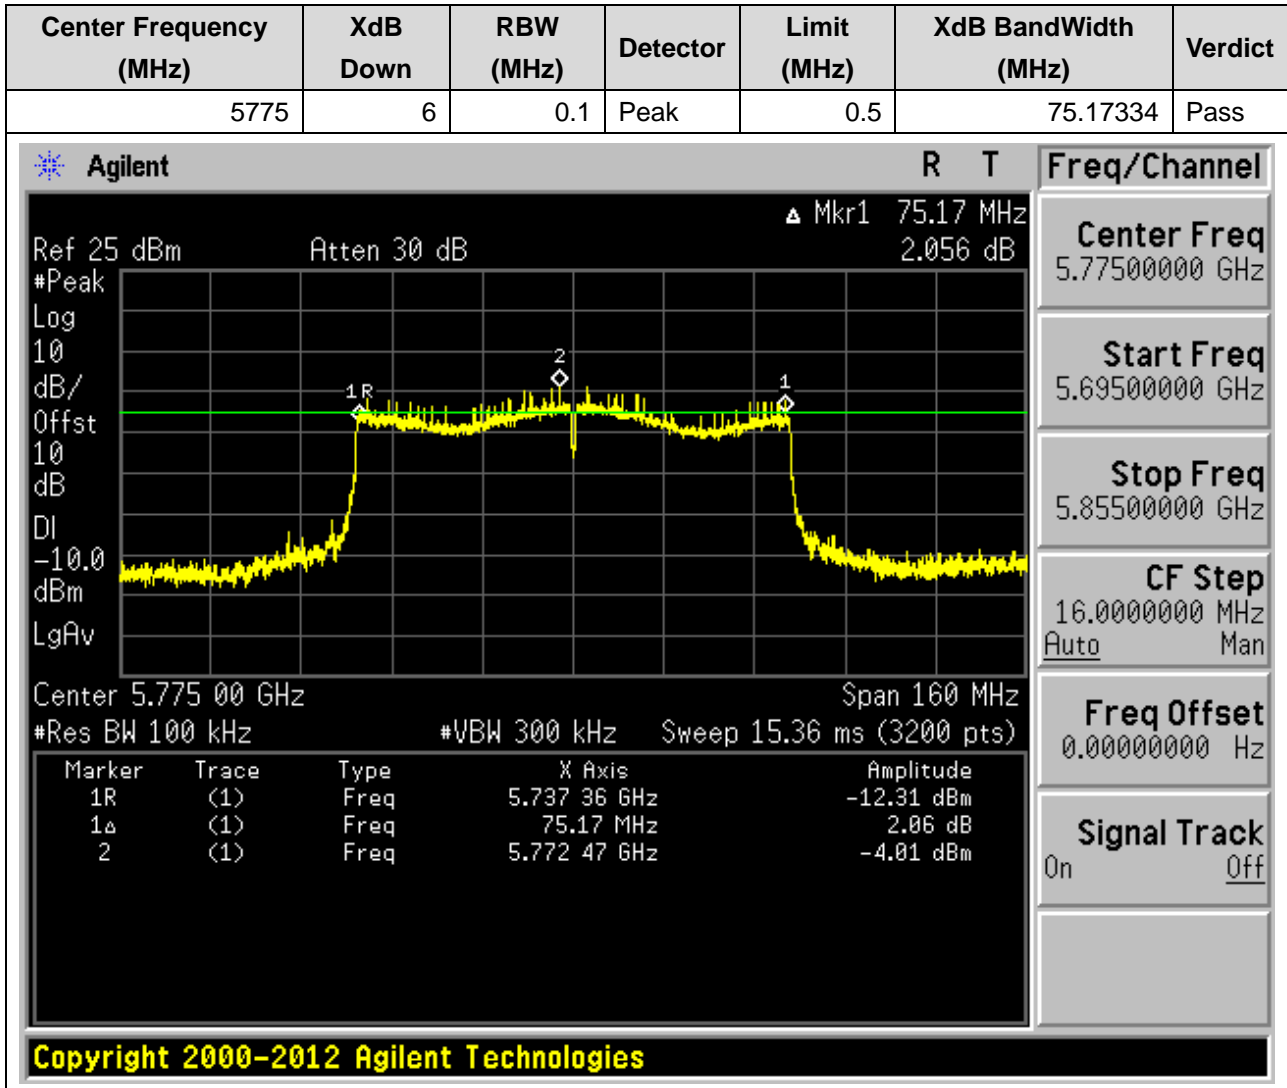

4.1. A.2.1-6dB BandWidth(NTNV)

5. 802.11ac_20M_Band4_M

5.1. A.2.1-6dB BandWidth(NTNV)

6. 802.11ac_20M_Band4_H

6.1. A.2.1-6dB BandWidth(NTNV)

7. 802.11ac_40M_Band4_L

7.1. A.2.1-6dB BandWidth(NTNV)

8. 802.11ac_40M_Band4_H

8.1. A.2.1-6dB BandWidth(NTNV)

9. 802.11ac_80M_Band4_M

9.1. A.2.1-6dB BandWidth(NTNV)

10. 802.11n_20M_Band4_L

10.1. A.2.1-6dB BandWidth(NTNV)

11. 802.11n_20M_Band4_M

11.1. A.2.1-6dB BandWidth(NTNV)

12. 802.11n_20M_Band4_H