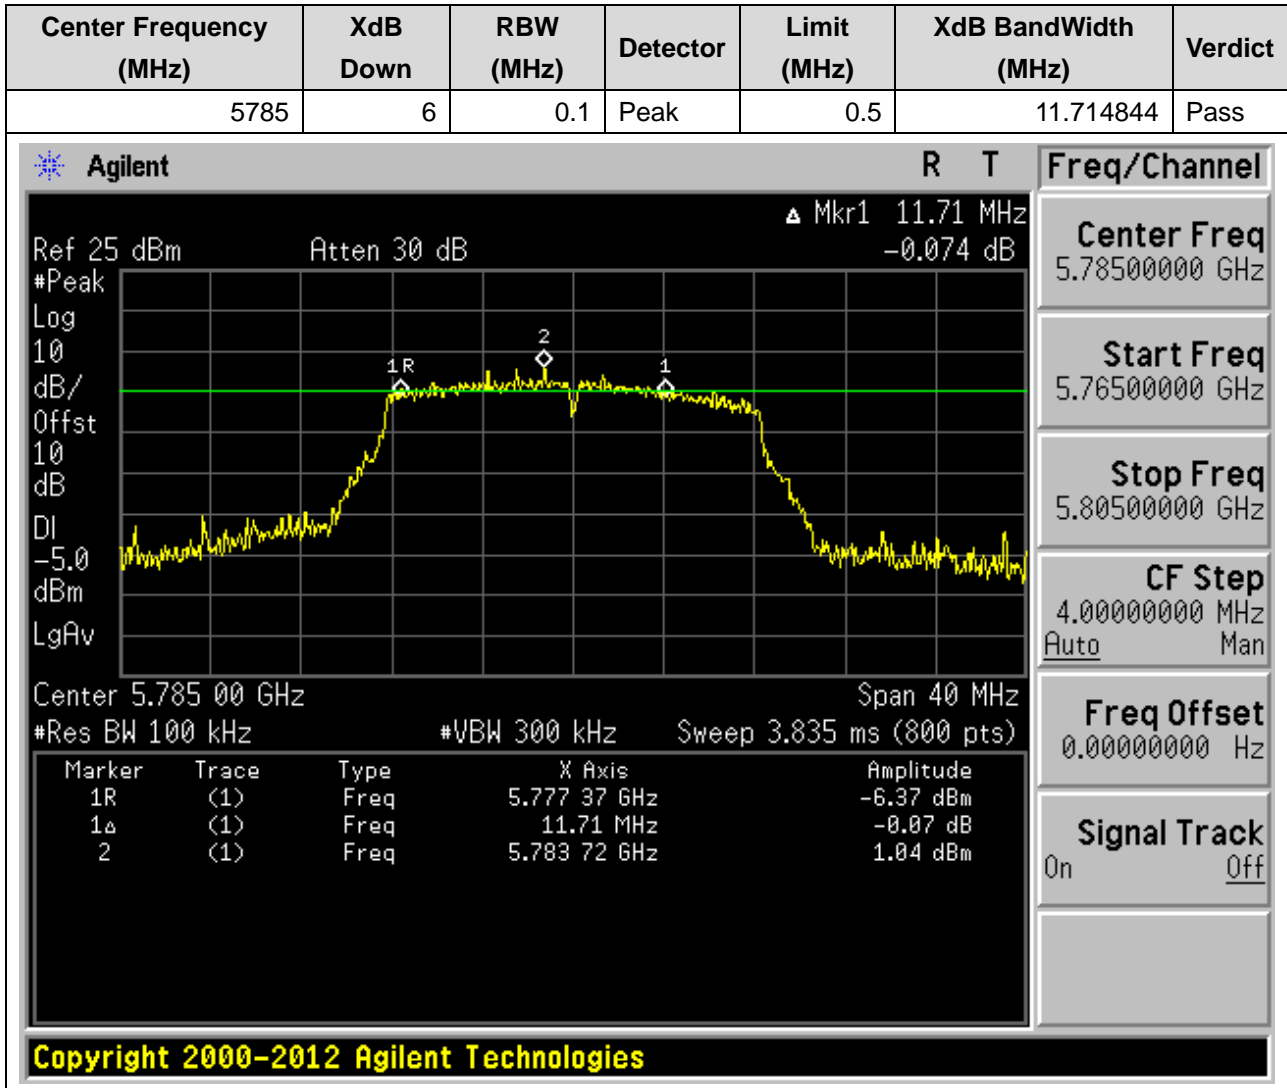

Annex A.3 6dB BandWidth

1. 802.11a_20M_Band4_L

1.1. A.2.1-6dB BandWidth(NTNV)

2. 802.11a_20M_Band4_M

2.1. A.2.1-6dB BandWidth(NTNV)

3. 802.11a_20M_Band4_H

3.1. A.2.1-6dB BandWidth(NTNV)

4. 802.11ac_20M_Band4_L

4.1. A.2.1-6dB BandWidth(NTNV)

5. 802.11ac_20M_Band4_M

5.1. A.2.1-6dB BandWidth(NTNV)

6. 802.11ac_20M_Band4_H

6.1. A.2.1-6dB BandWidth(NTNV)

7. 802.11ac_40M_Band4_L

7.1. A.2.1-6dB BandWidth(NTNV)

8. 802.11ac_40M_Band4_H