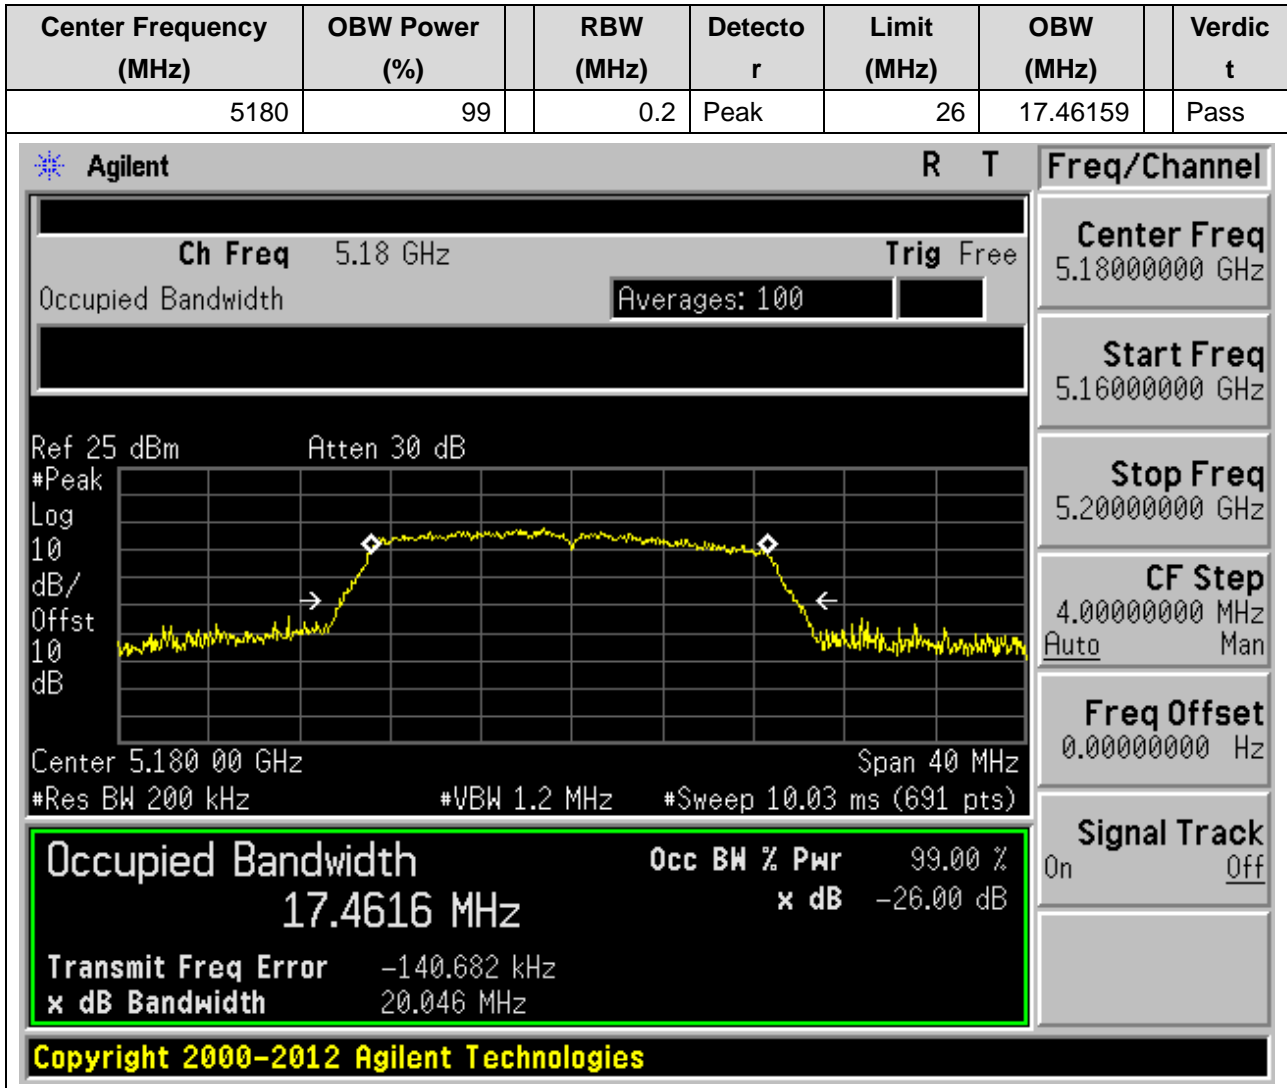

9. 802.11ac_20M_Band1_L

9.1. A.2.2-99% Bandwidth(NTNV)