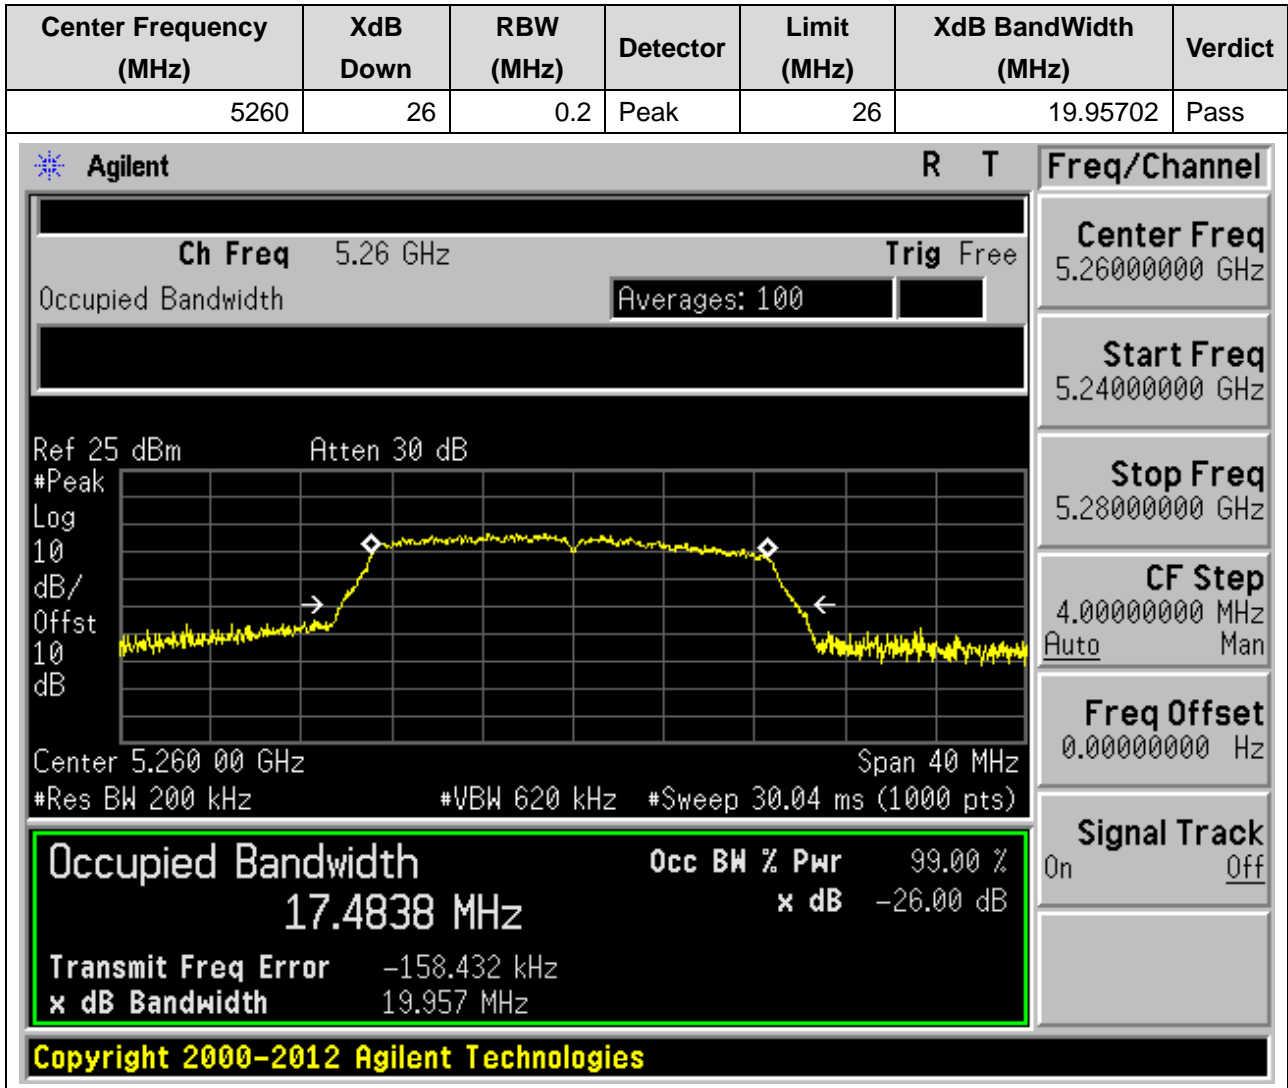

20.1. A.2-26dB Bandwidth(NTNV)

21. 802.11n_40M_Band2_L

21.1. A.2-26dB Bandwidth(NTNV)

22. 802.11n_40M_Band2_H

22.1. A.2-26dB Bandwidth(NTNV)

23. 802.11ac_20M_Band2_L

23.1. A.2-26dB Bandwidth(NTNV)

24. 802.11ac_20M_Band2_M