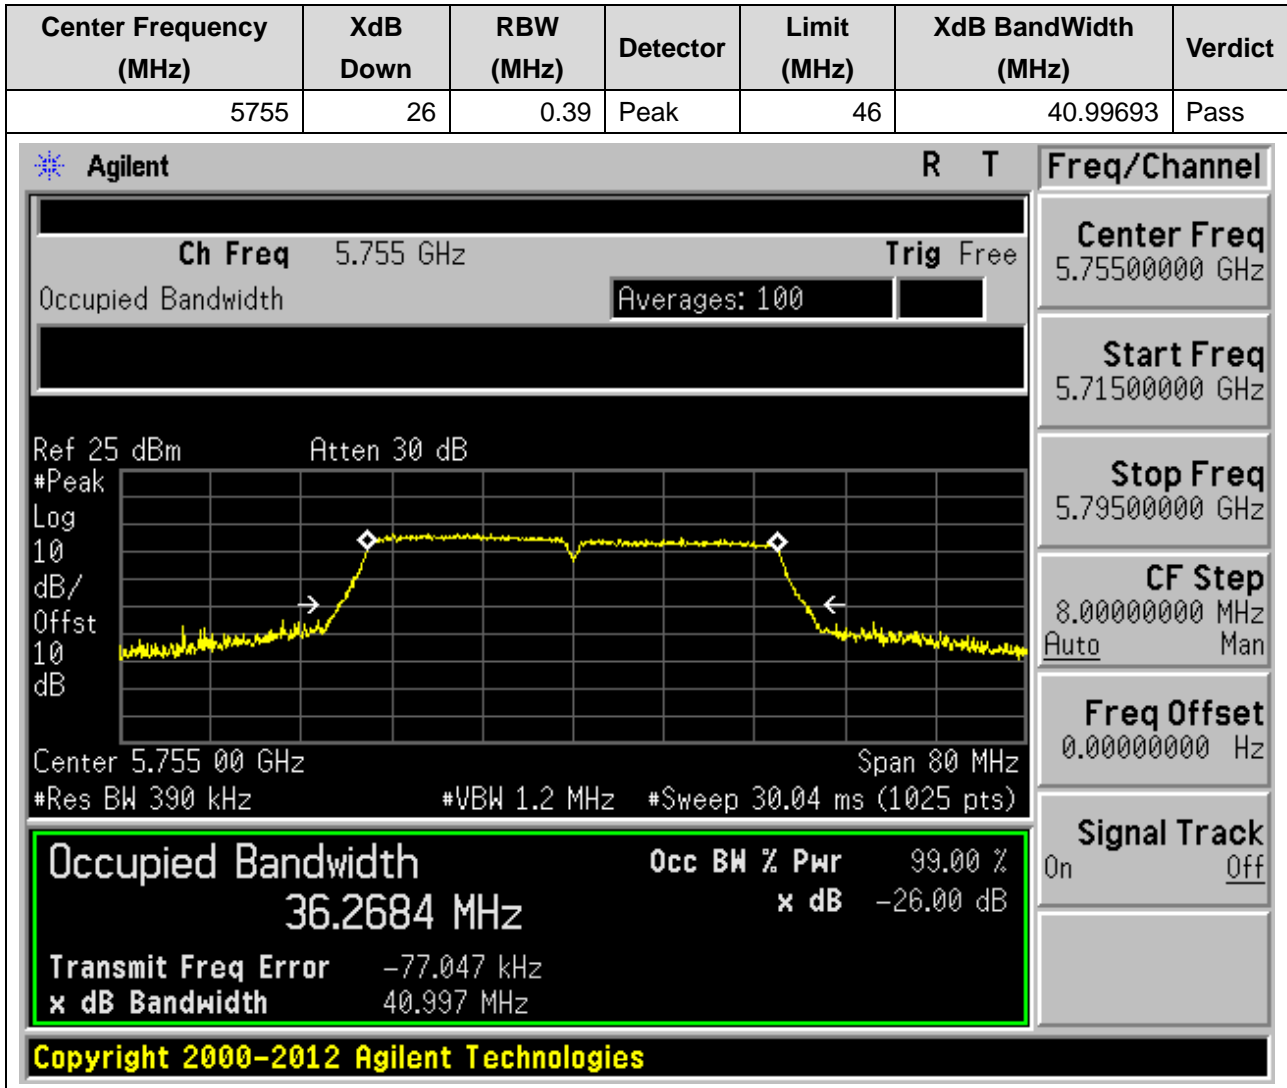

57. 802.11ac_40M_Band4_L

57.1. A.2-26dB Bandwidth(NTNV)