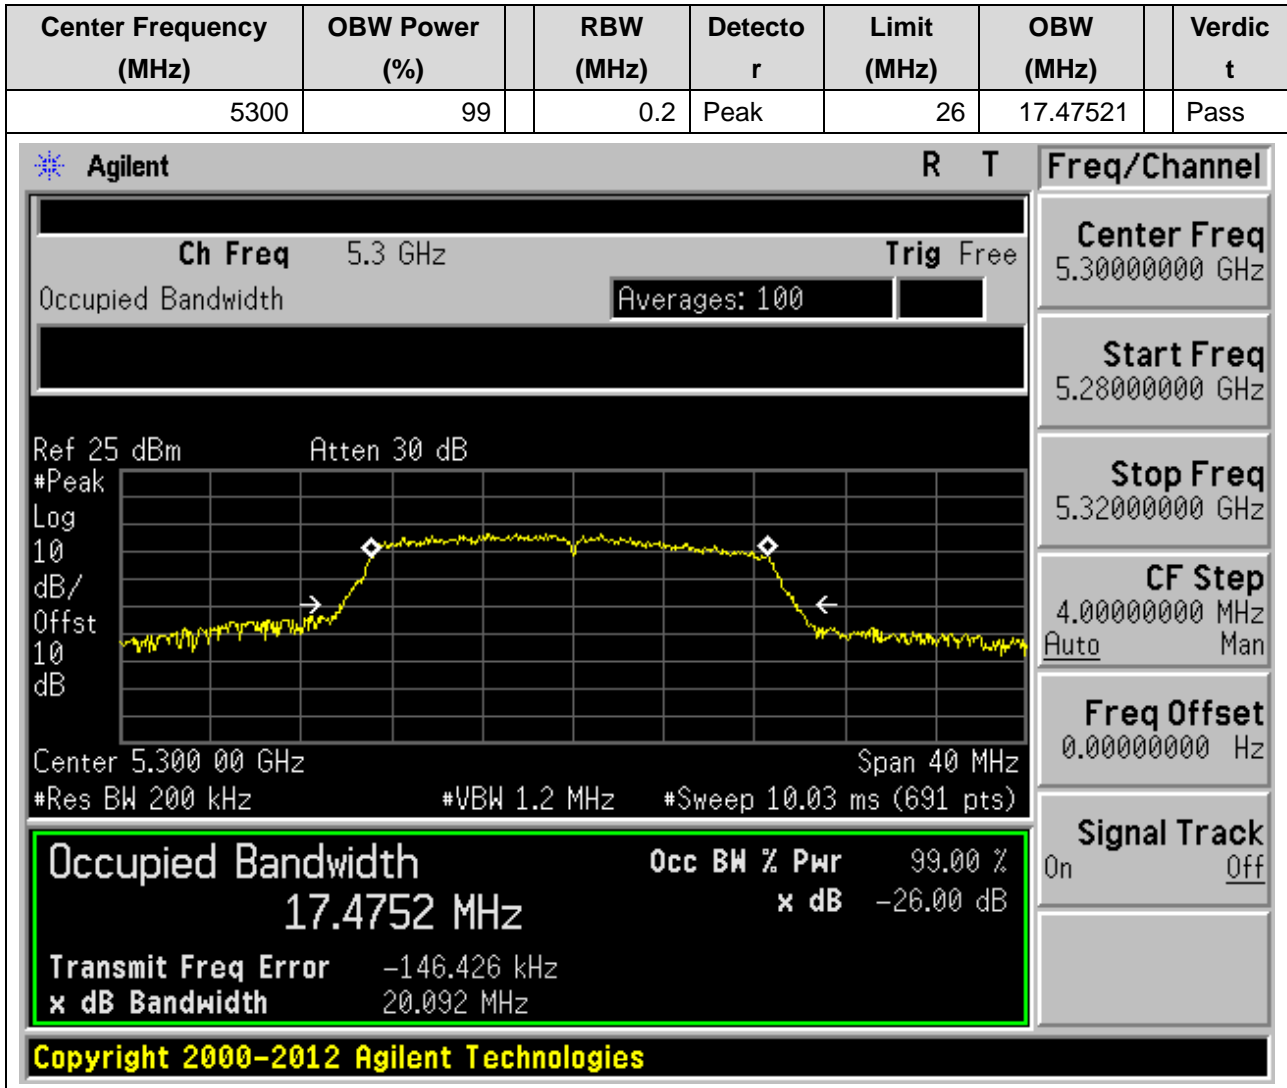

17. 802.11a_20M_Band2_H

17.1. A.2.2-99% Bandwidth(NTNV)

18. 802.11n_20M_Band2_L

18.1. A.2.2-99% Bandwidth(NTNV)

19. 802.11n_20M_Band2_M

19.1. A.2.2-99% Bandwidth(NTNV)

20. 802.11n_20M_Band2_H

20.1. A.2.2-99% Bandwidth(NTNV)