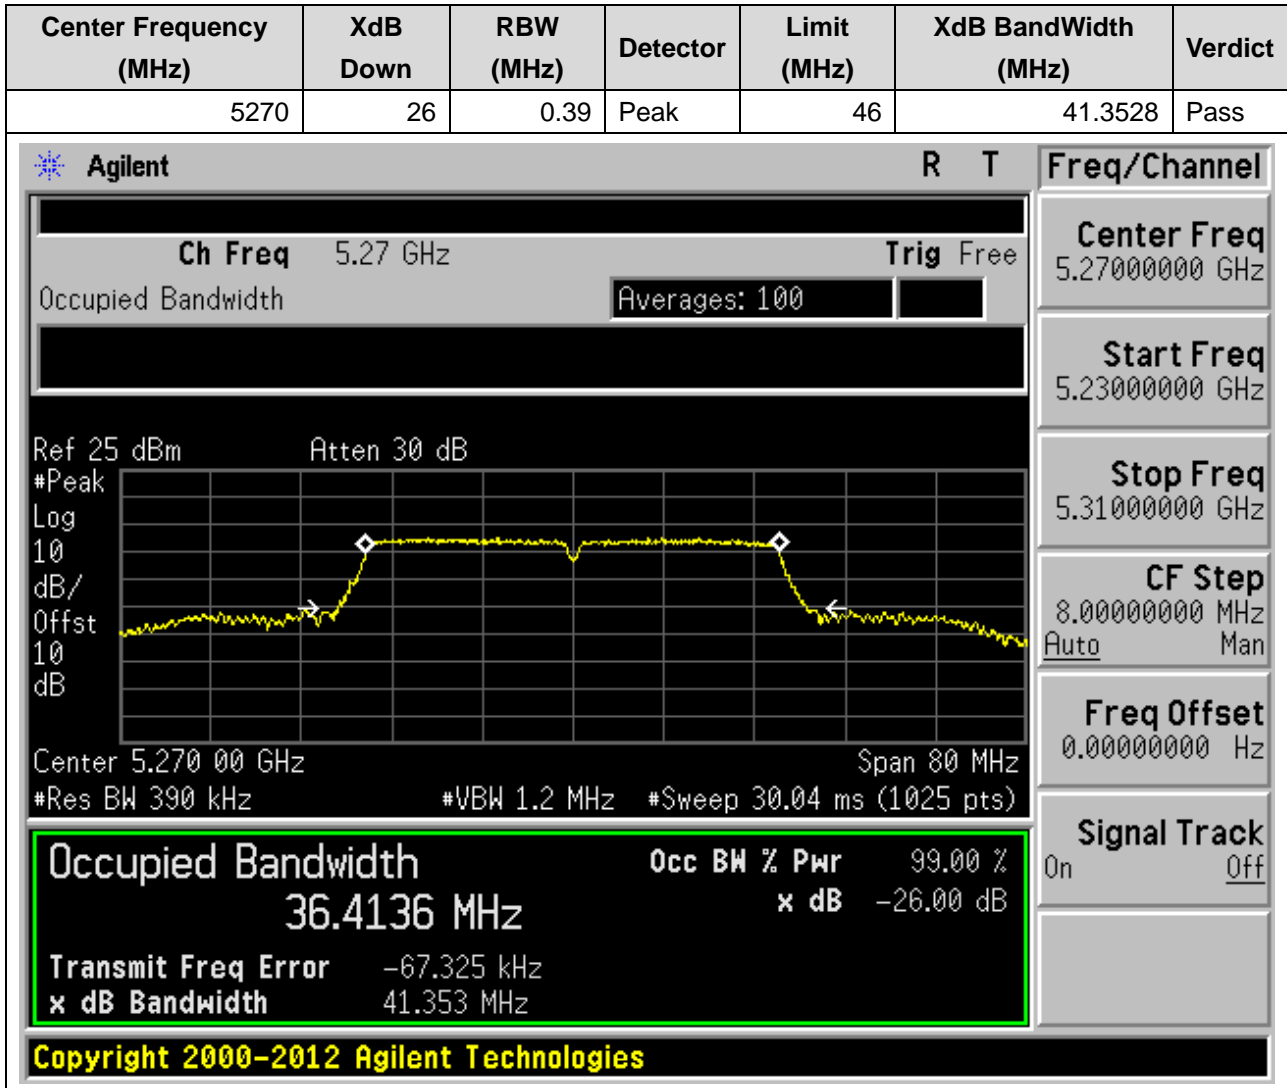

21. 802.11n_40M_Band2_L

21.1. A.2-26dB Bandwidth(NTNV)