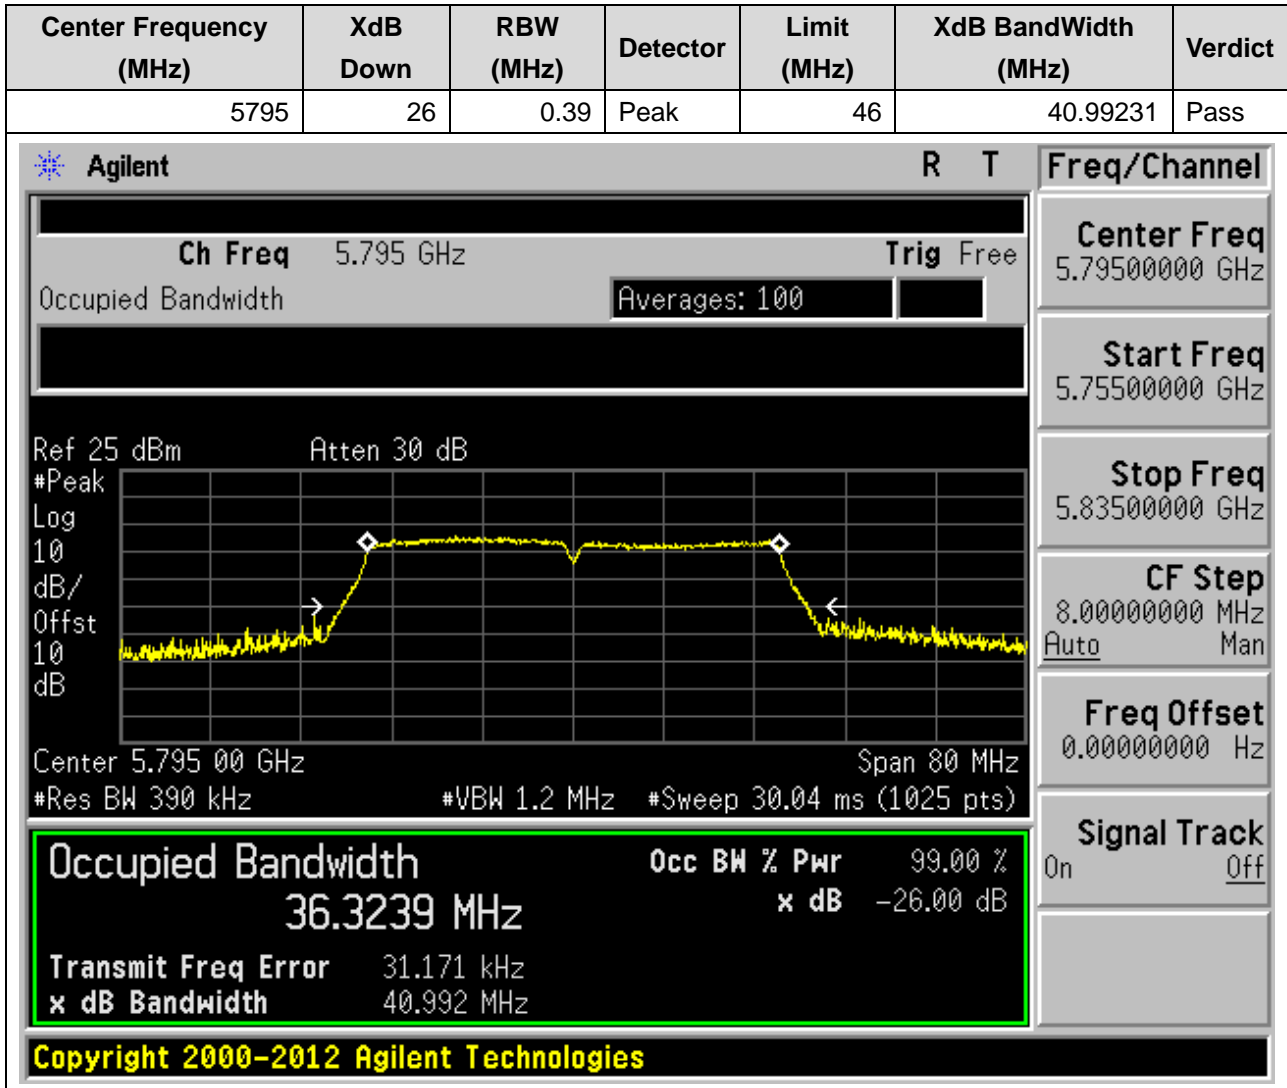

56.1. A.2-26dB Bandwidth(NTNV)

57. 802.11ac_40M_Band4_L

57.1. A.2-26dB Bandwidth(NTNV)

58. 802.11ac_40M_Band4_H

58.1. A.2-26dB Bandwidth(NTNV)

59. 802.11ac_80M_Band4_M

59.1. A.2-26dB Bandwidth(NTNV)

Annex A.2 99% Bandwidth