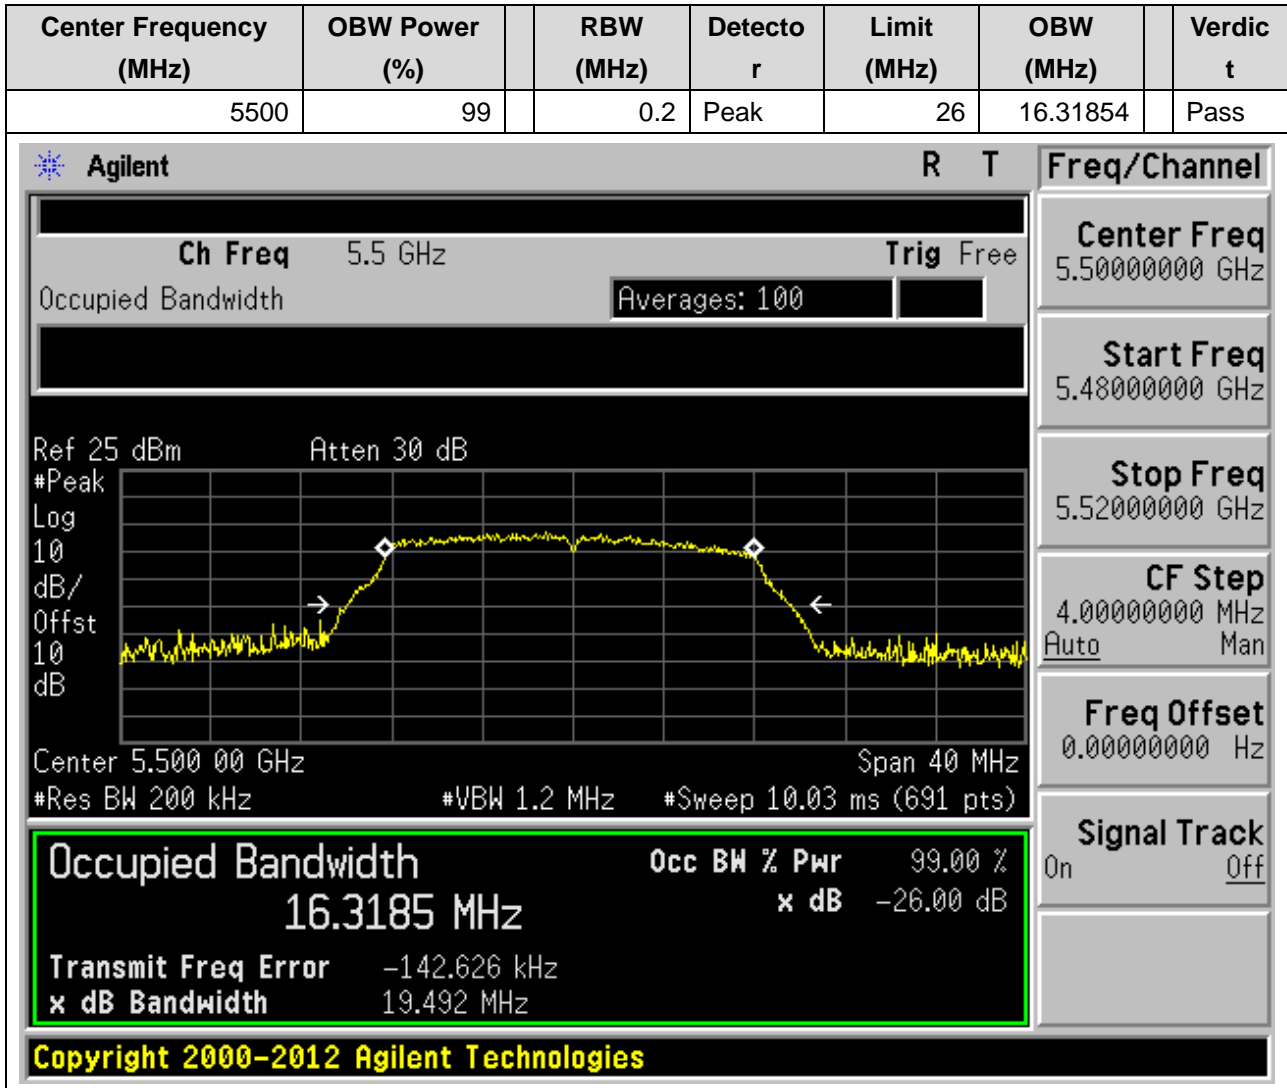

29. 802.11a_20M_Band3_L

29.1. A.2.2-99% Bandwidth(NTNV)