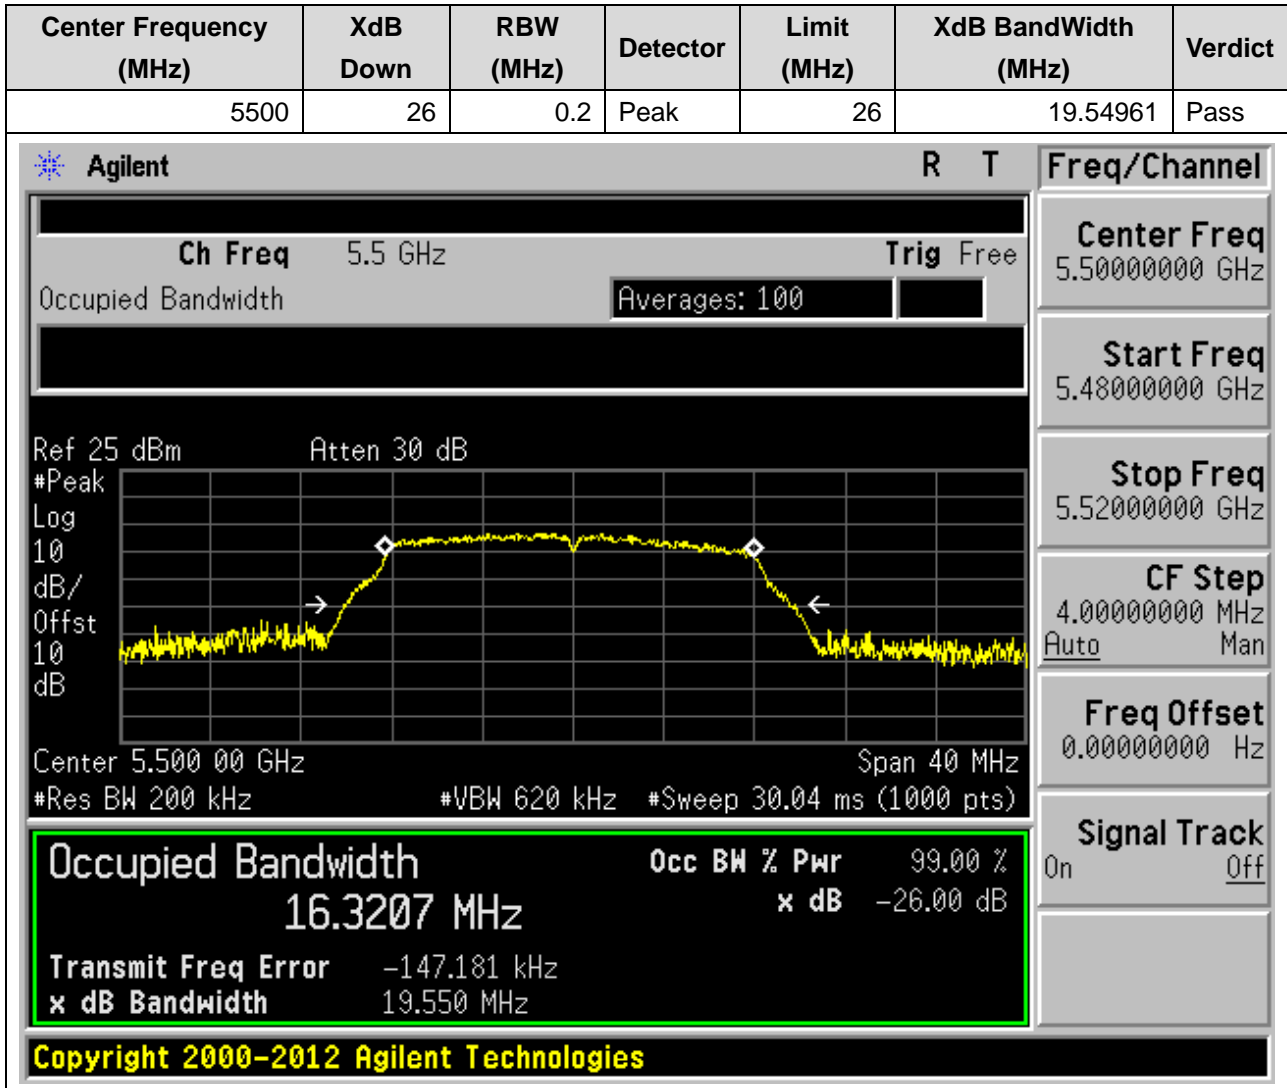

29. 802.11a_20M_Band3_L

29.1. A.2-26dB Bandwidth(NTNV)