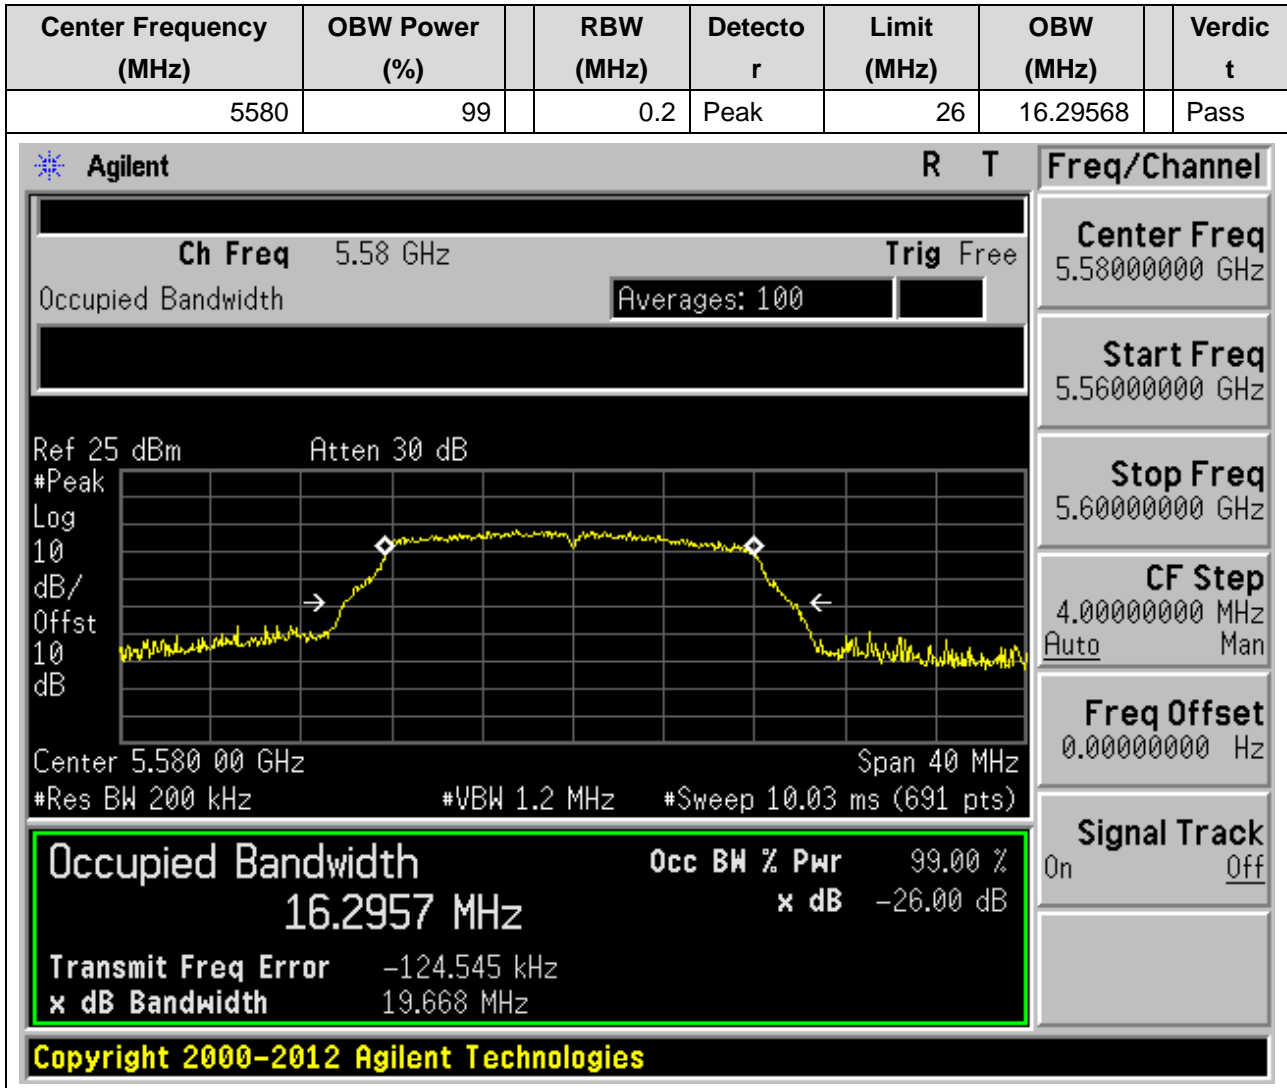

30. 802.11a_20M_Band3_M

30.1. A.2.2-99% Bandwidth(NTNV)