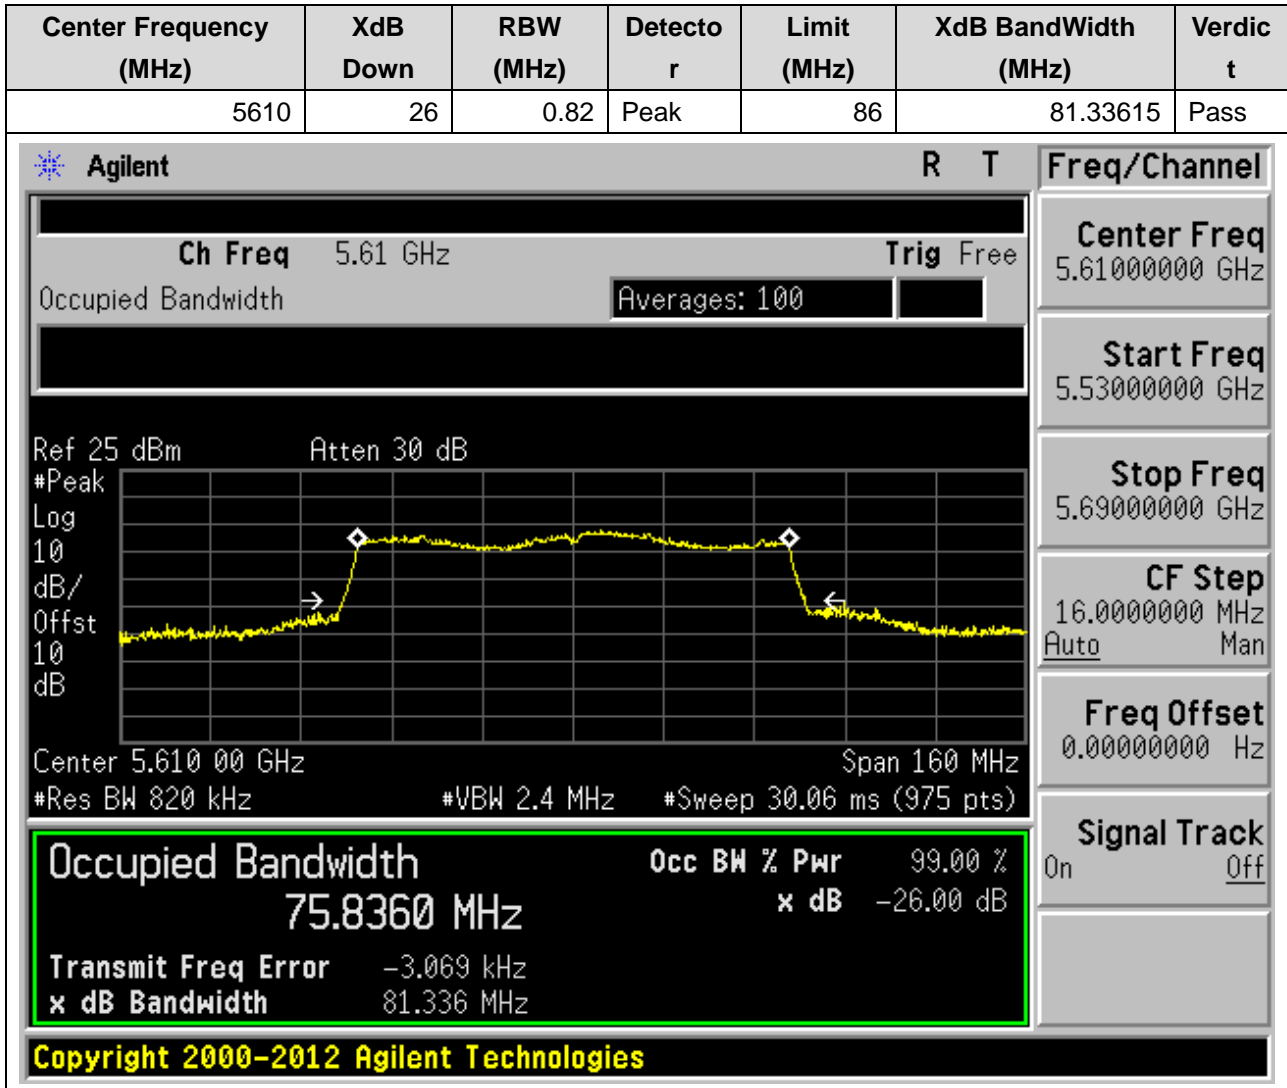

45. 802.11ac_80M_Band3_M

45.1. A.2-26dB Bandwidth(NTNV)