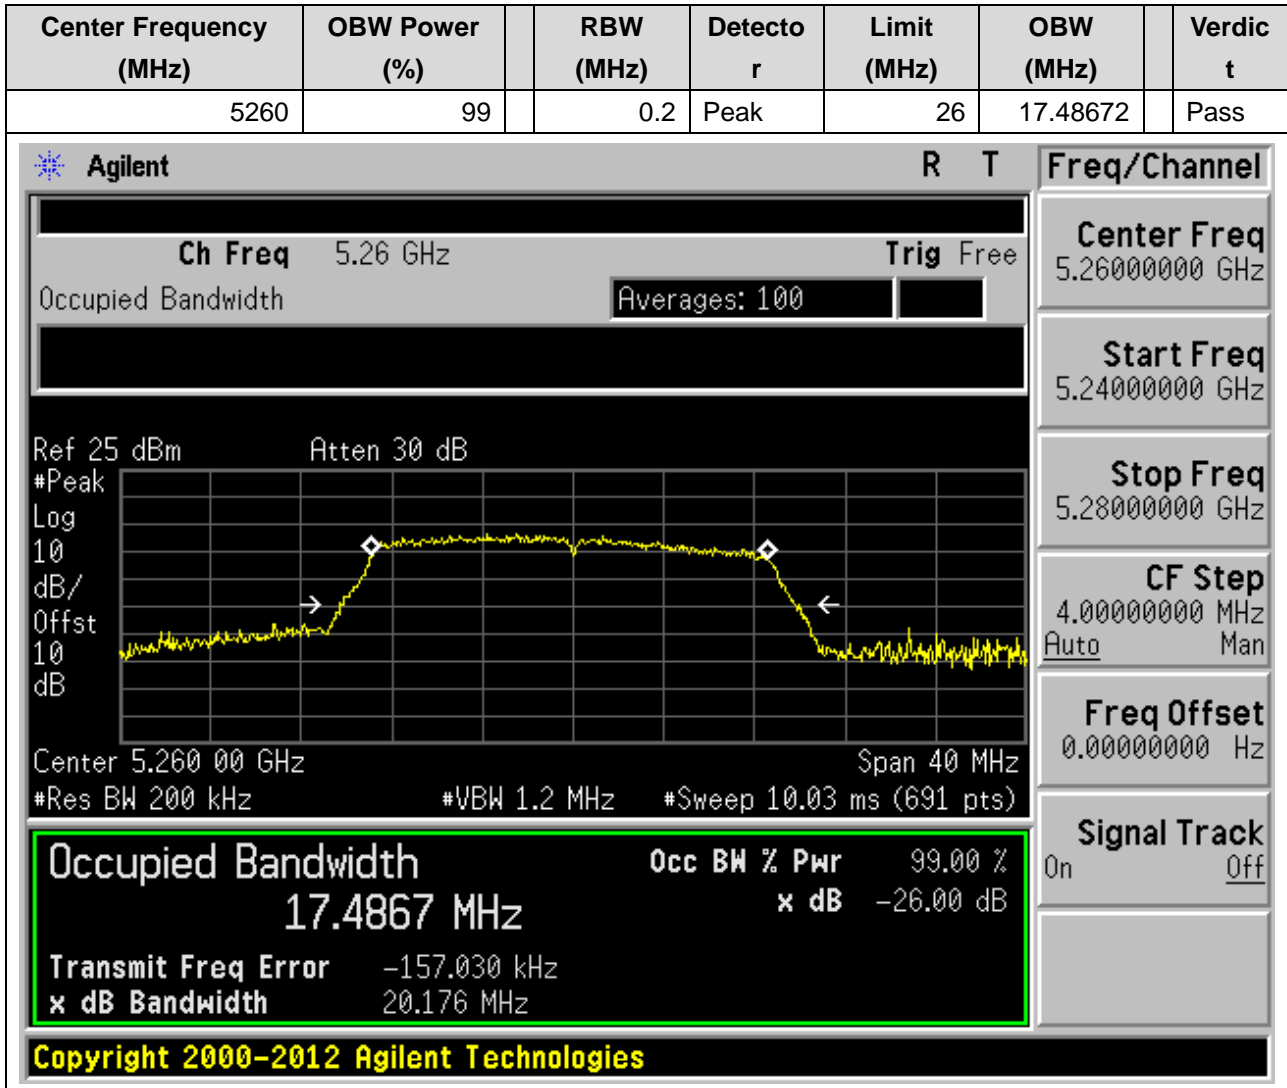

21. 802.11n_40M_Band2_L

21.1. A.2.2-99% Bandwidth(NTNV)

22. 802.11n_40M_Band2_H

22.1. A.2.2-99% Bandwidth(NTNV)

23. 802.11ac_20M_Band2_L

23.1. A.2.2-99% Bandwidth(NTNV)

24. 802.11ac_20M_Band2_M

24.1. A.2.2-99% Bandwidth(NTNV)