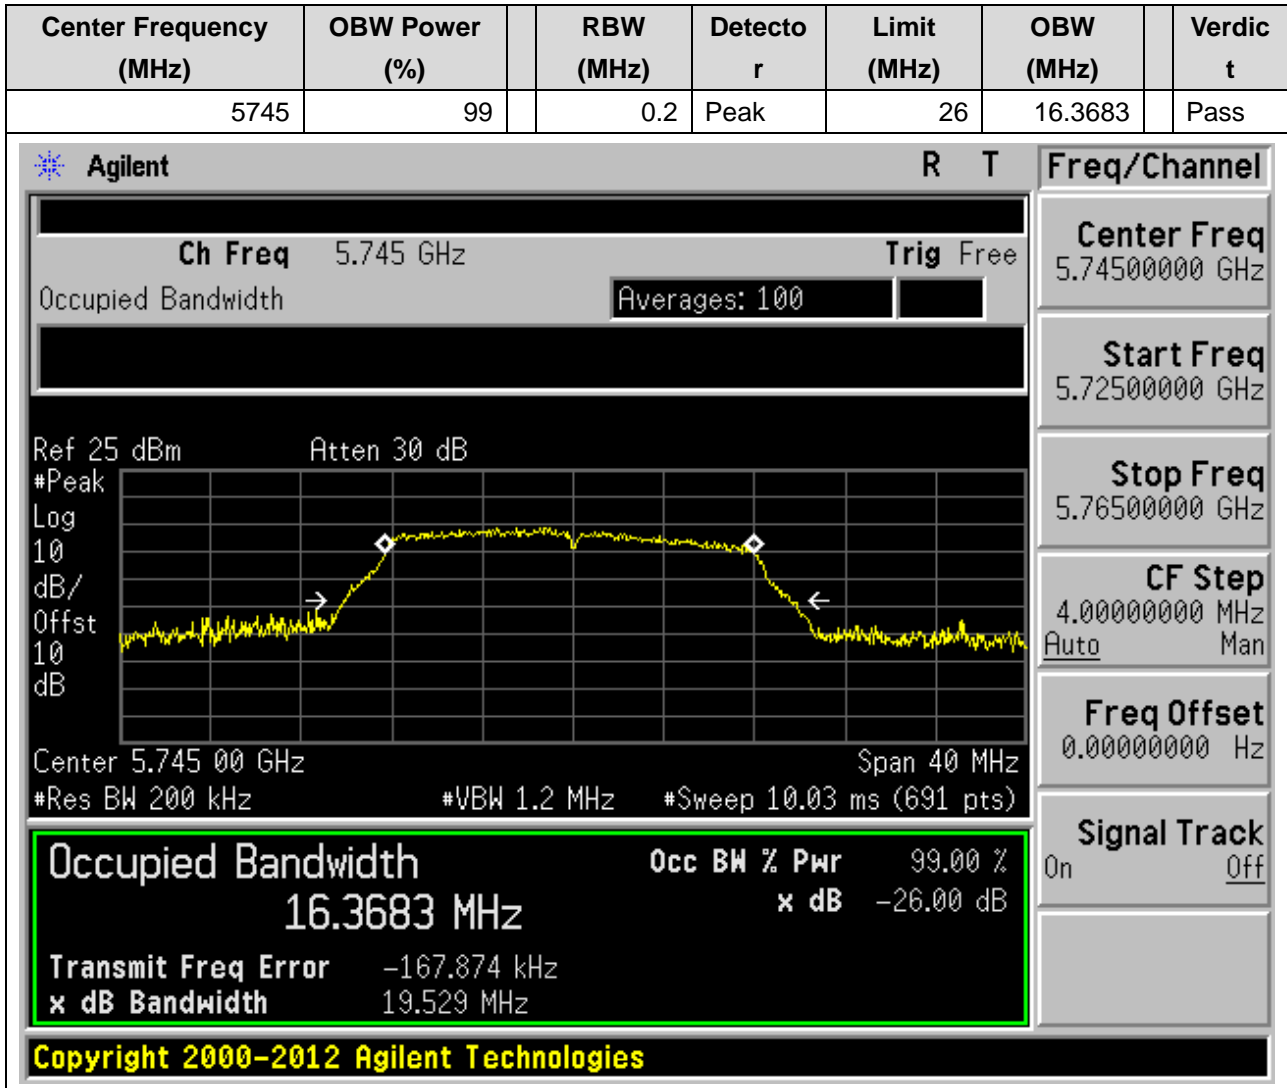

46. 802.11a_20M_Band4_L

46.1. A.2.2-99% Bandwidth(NTNV)