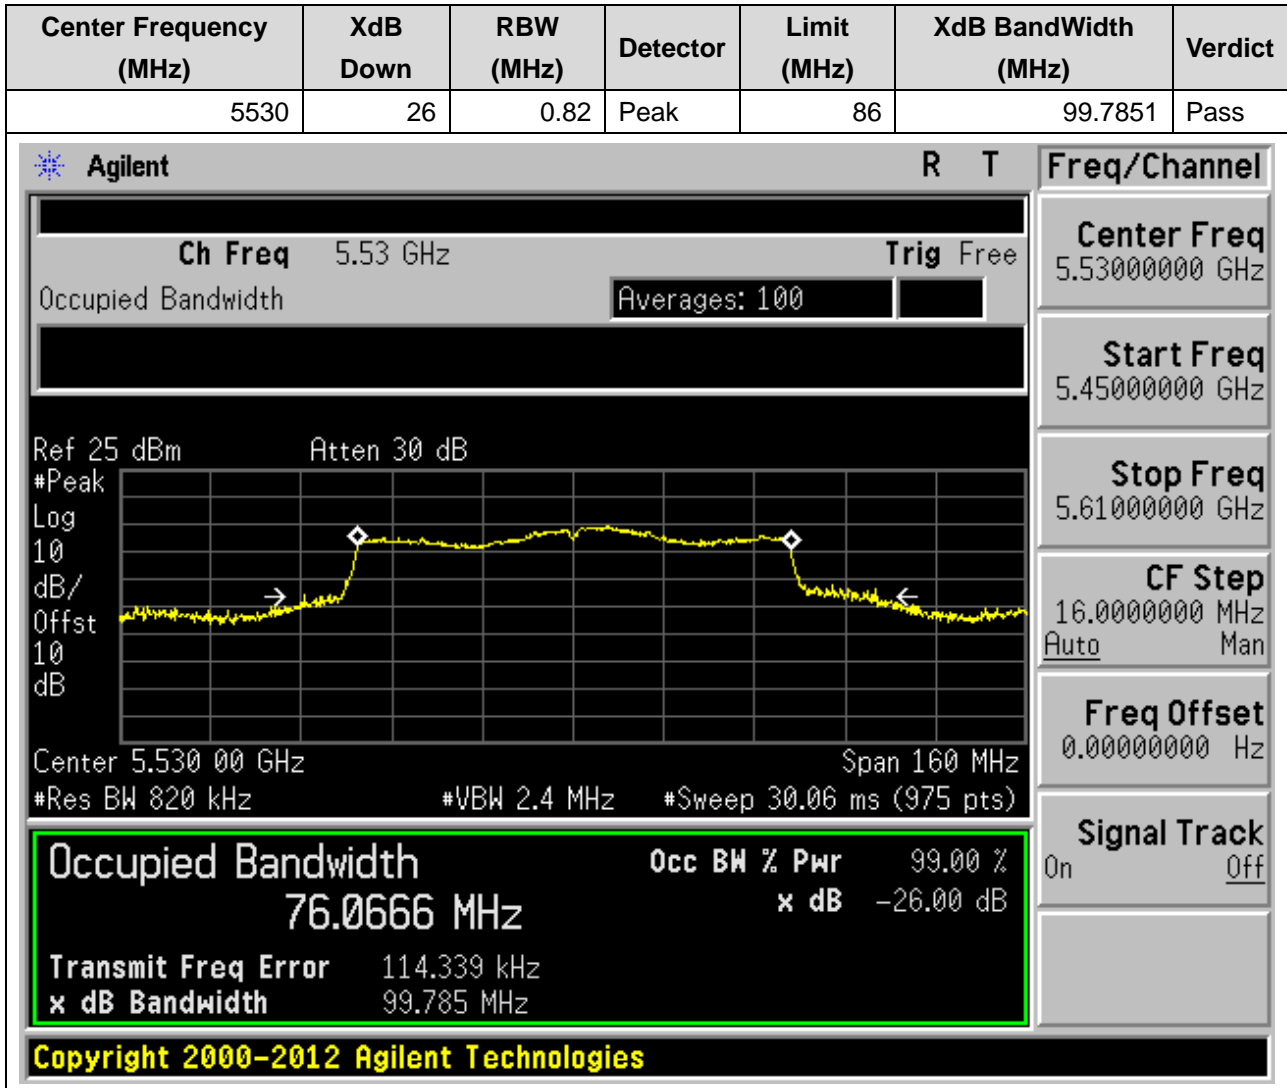

44. 802.11ac_80M_Band3_L

44.1. A.2-26dB Bandwidth(NTNV)