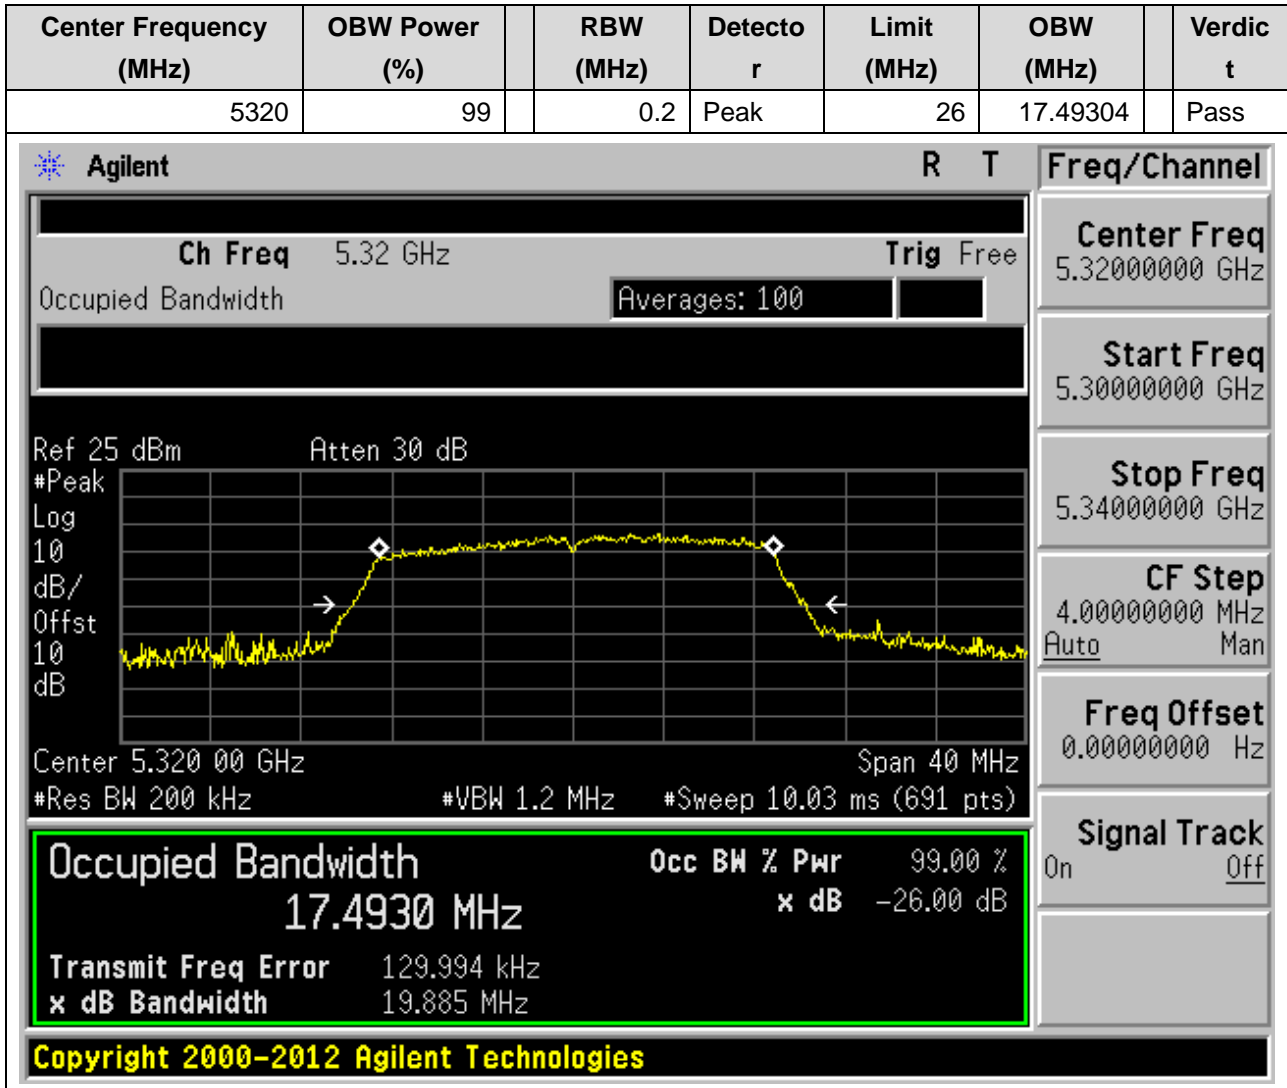

25. 802.11ac_20M_Band2_H

37.1. A.2.2-99% Bandwidth(NTNV)