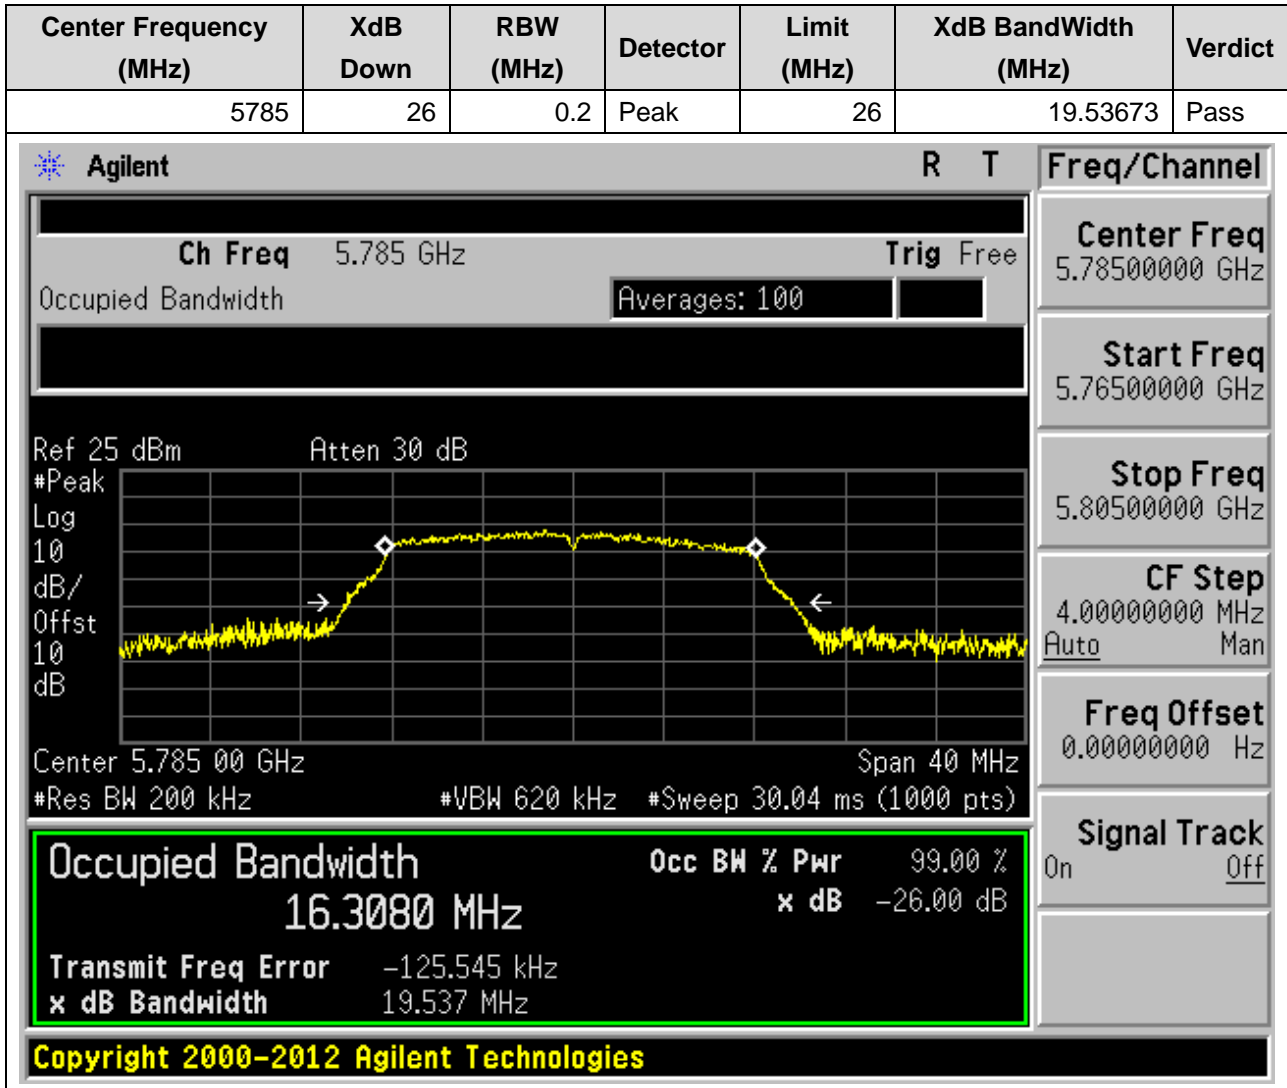

44.1. A.2-26dB Bandwidth(NTNV)

45. 802.11ac_80M_Band3_M

45.1. A.2-26dB Bandwidth(NTNV)

46. 802.11a_20M_Band4_L

46.1. A.2-26dB Bandwidth(NTNV)

47. 802.11a_20M_Band4_M

47.1. A.2-26dB Bandwidth(NTNV)

48. 802.11a_20M_Band4_H