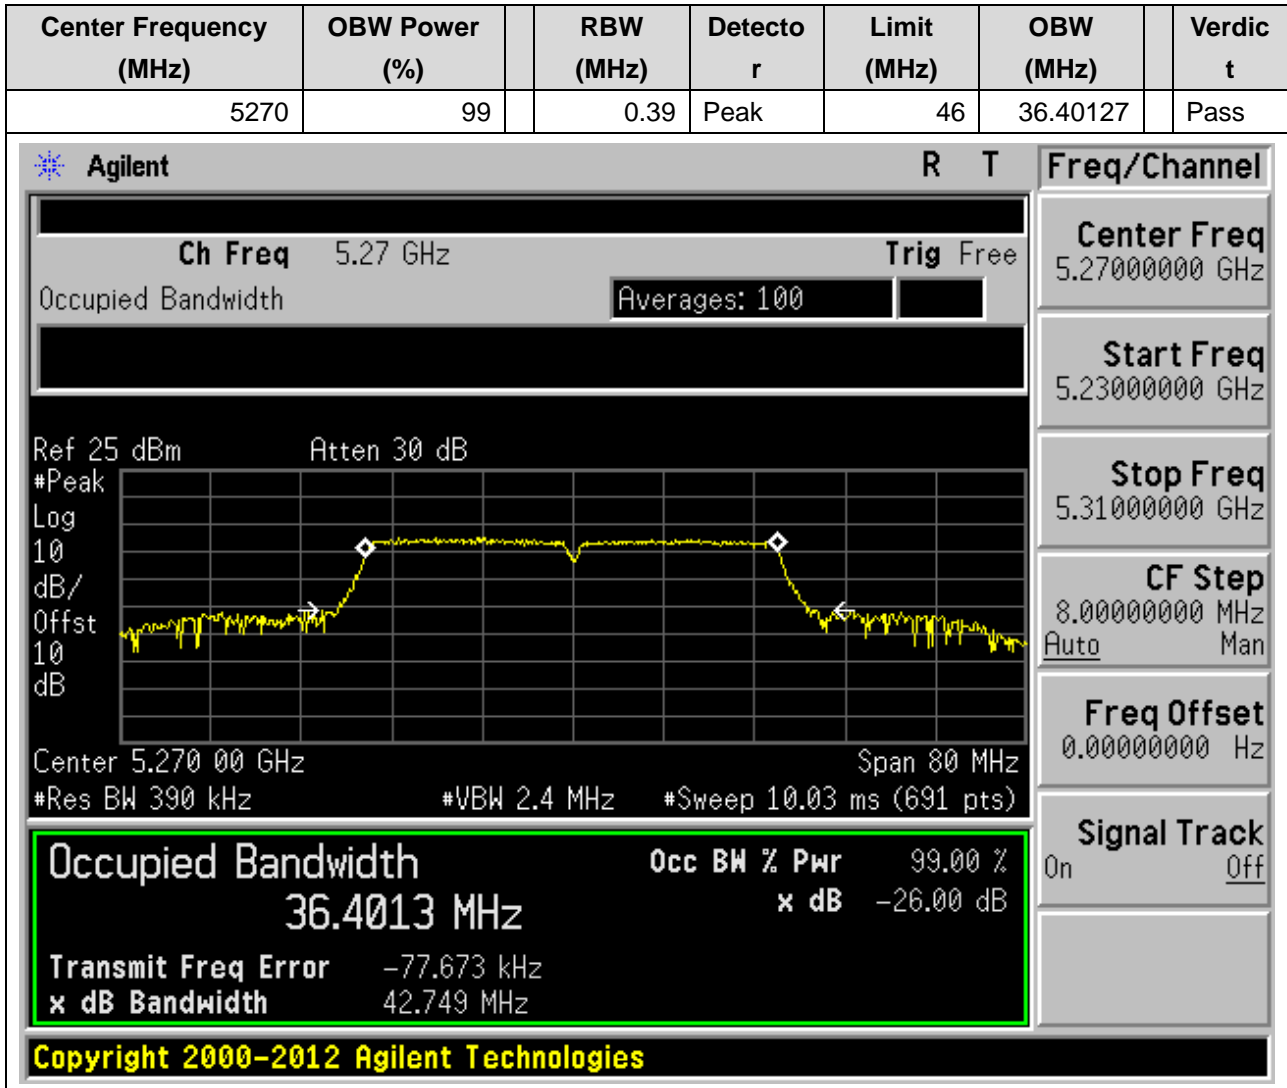

21. 802.11n_40M_Band2_L

21.1. A.2.2-99% Bandwidth(NTNV)