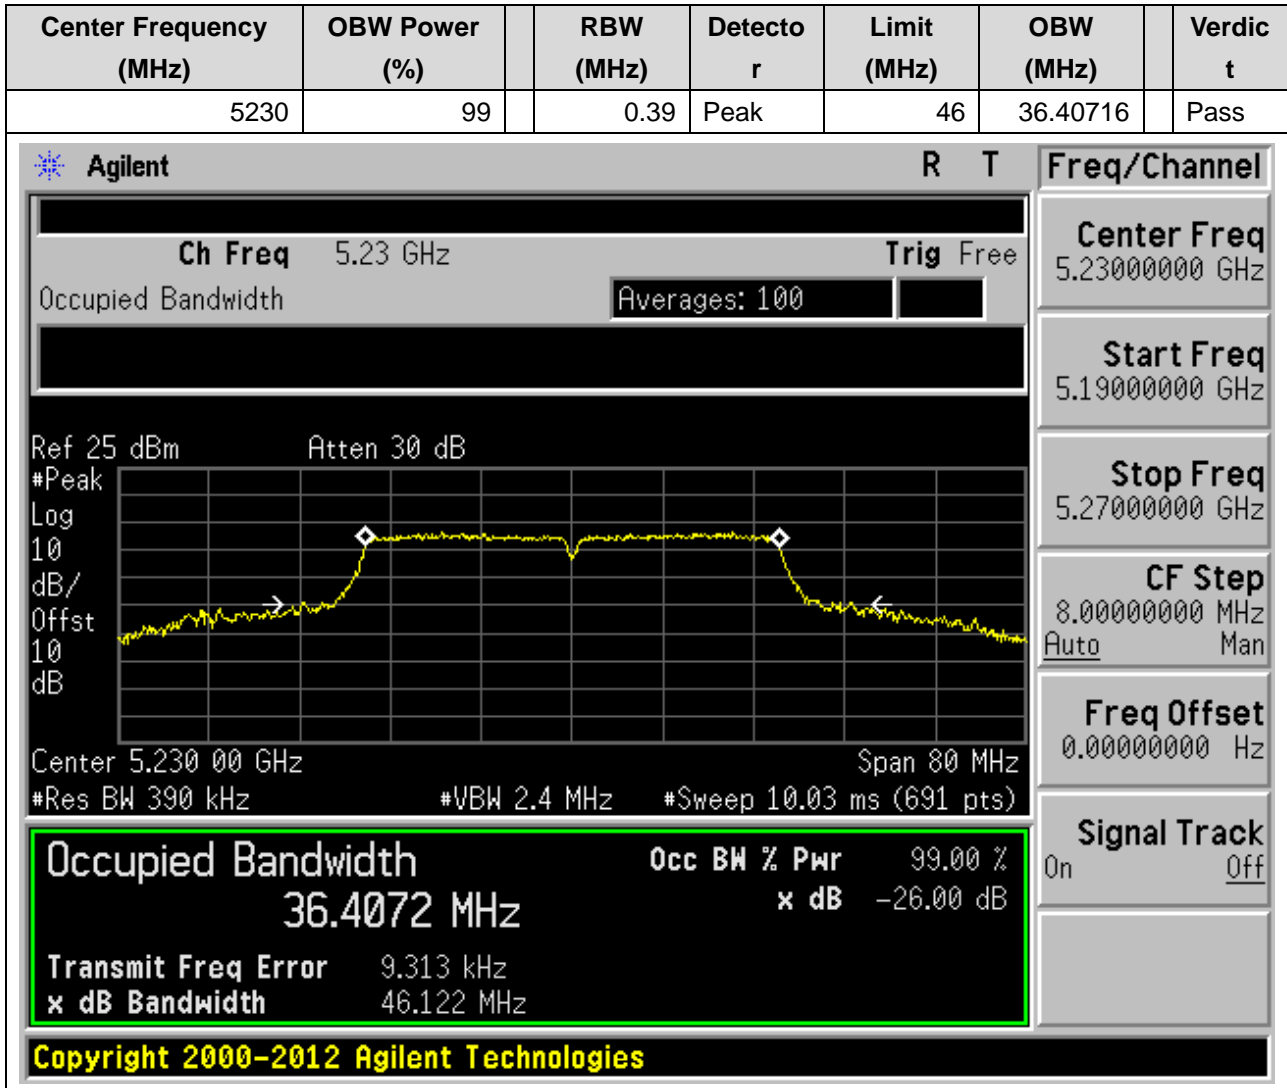

5. 802.11n_20M_Band1_M

5.1. A.2.2-99% Bandwidth(NTNV)

6. 802.11n_20M_Band1_H

6.1. A.2.2-99% Bandwidth(NTNV)

7. 802.11n_40M_Band1_L

7.1. A.2.2-99% Bandwidth(NTNV)

8. 802.11n_40M_Band1_H

8.1. A.2.2-99% Bandwidth(NTNV)