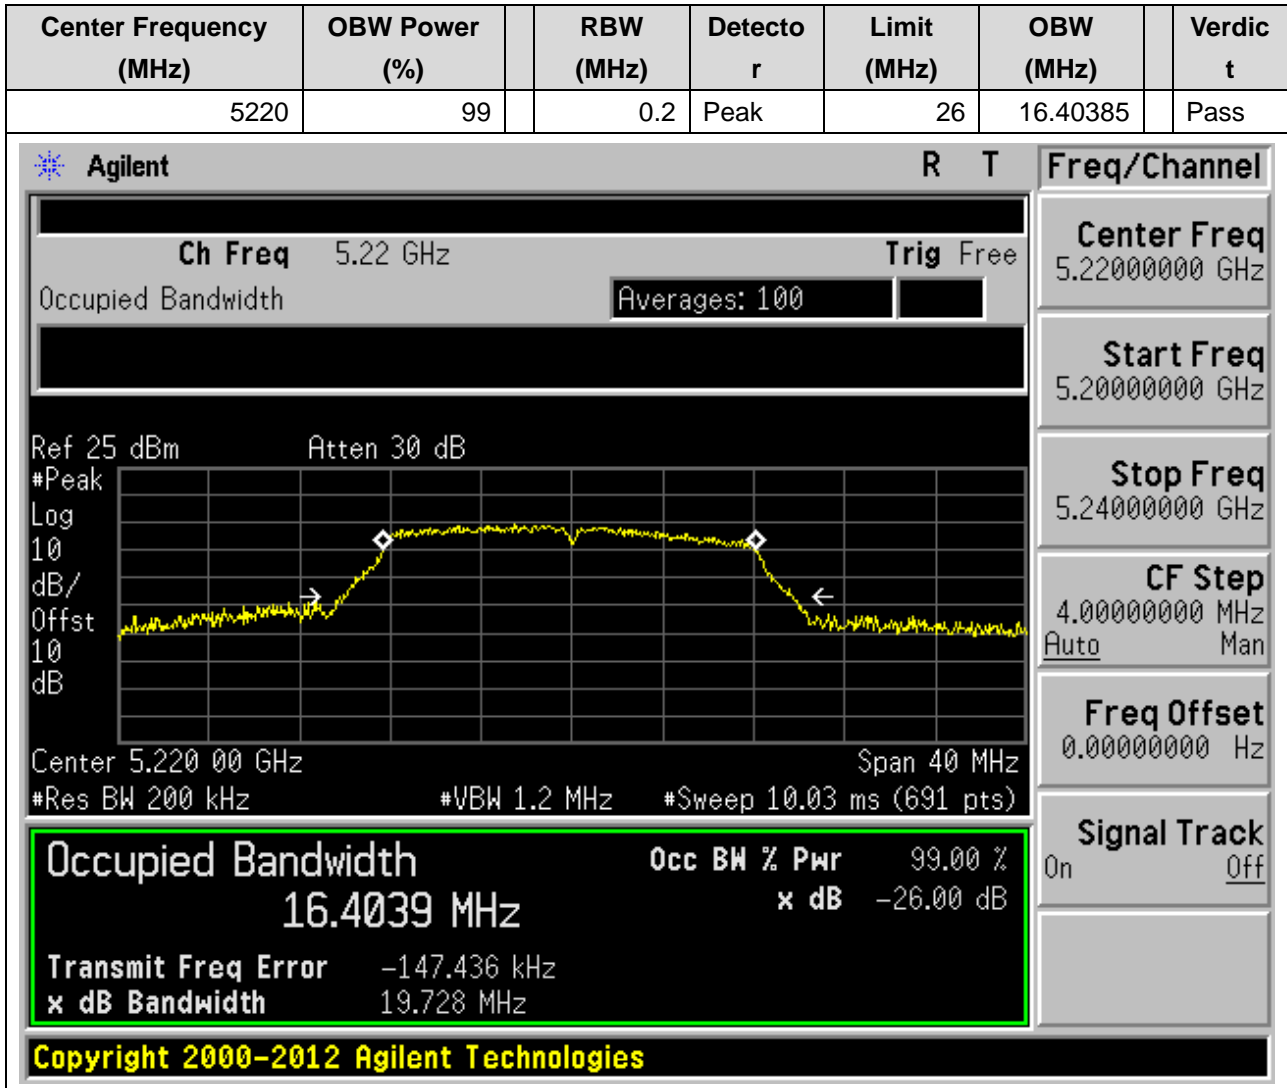

2. 802.11a_20M_Band1_M

2.1. A.2.2-99% Bandwidth(NTNV)