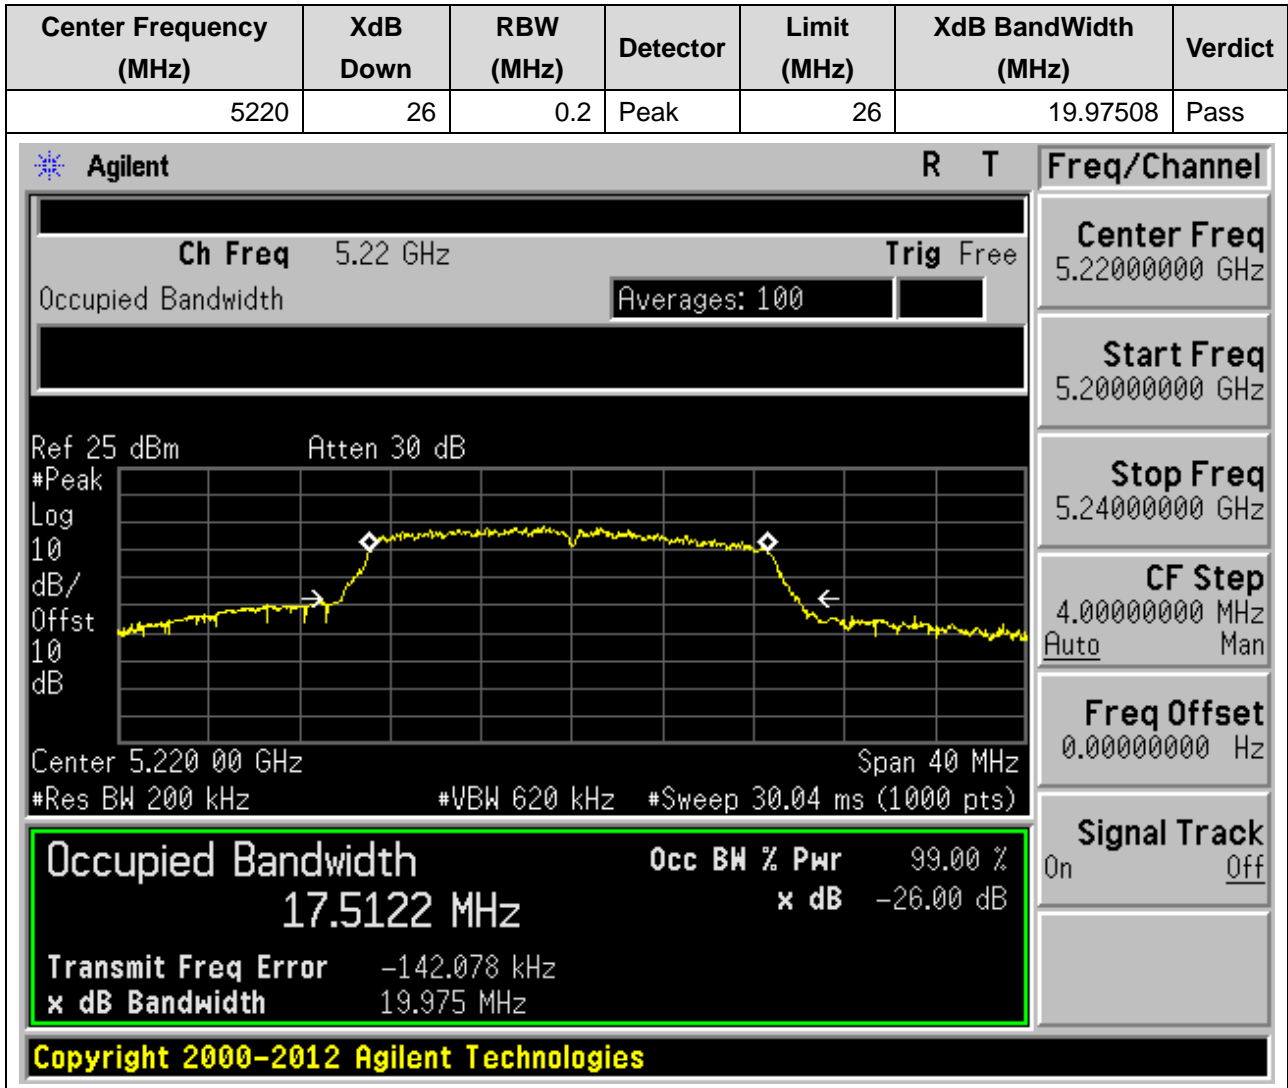

5. 802.11n_20M_Band1_M

5.1. A.2-26dB Bandwidth(NTNV)