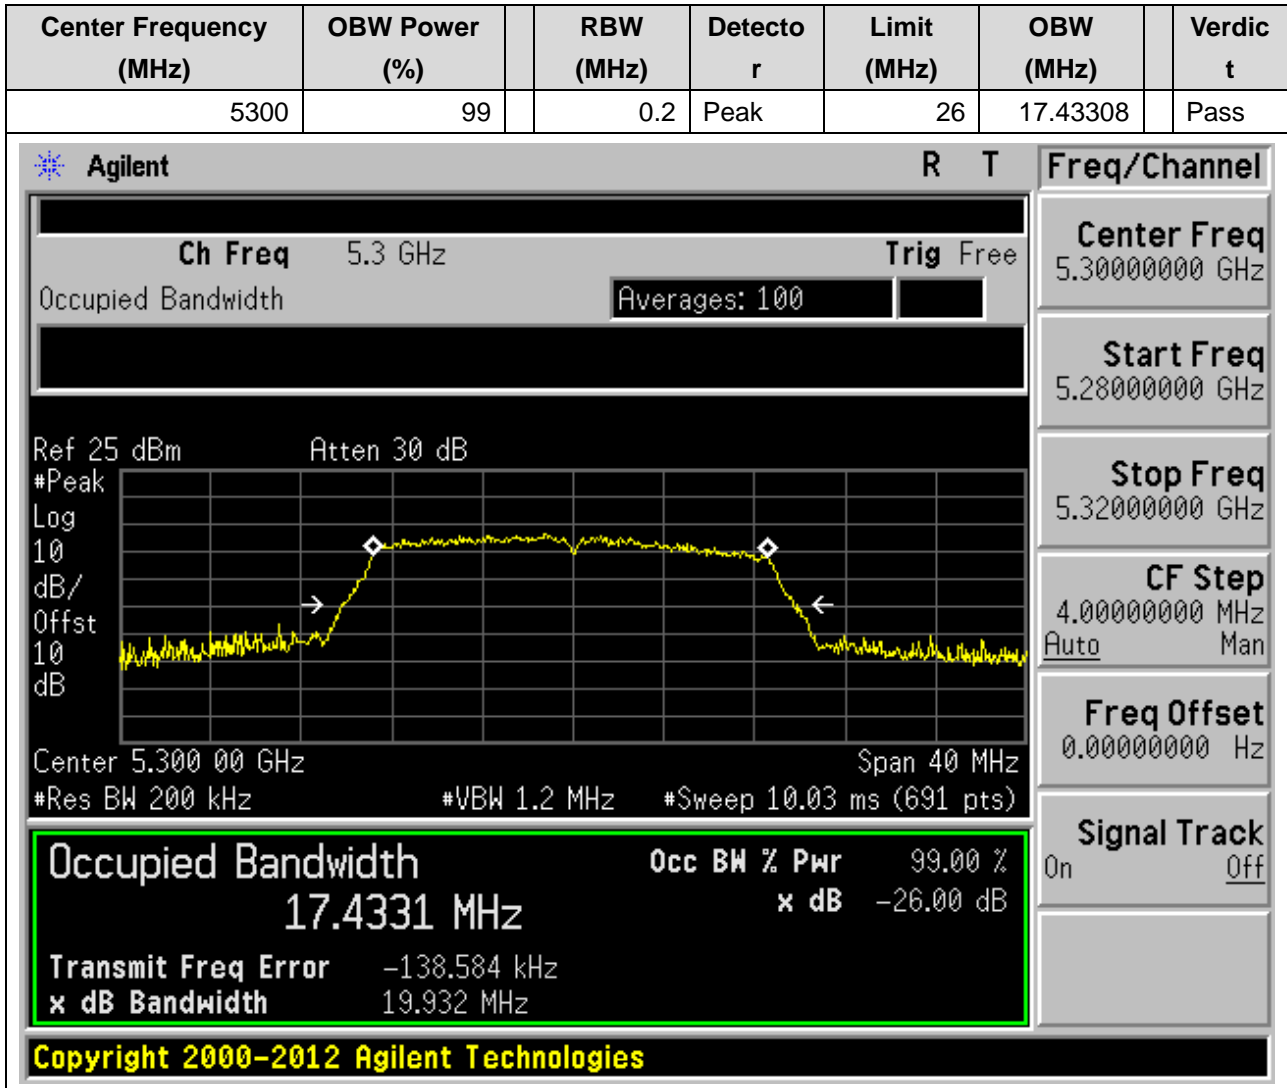

21. 802.11n_40M_Band2_L

21.1. A.2.2-99% Bandwidth(NTNV)

22. 802.11n_40M_Band2_H

22.1. A.2.2-99% Bandwidth(NTNV)

23. 802.11ac_20M_Band2_L

23.1. A.2.2-99% Bandwidth(NTNV)

24. 802.11ac_20M_Band2_M

24.1. A.2.2-99% Bandwidth(NTNV)