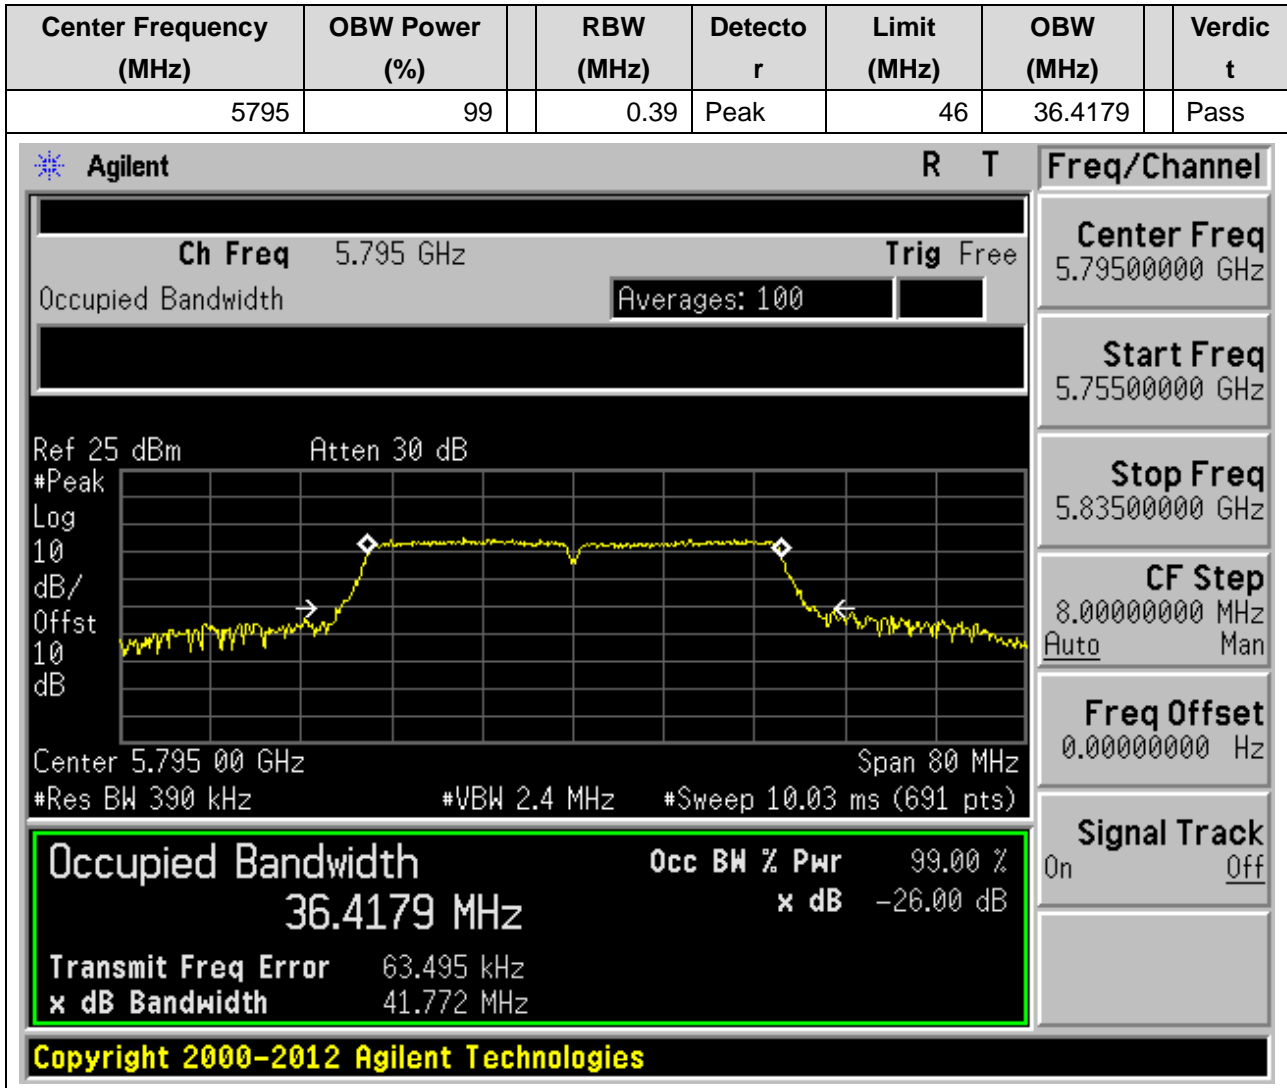

57. 802.11n_20M_Band4_H

57.1. A.2.2-99% Bandwidth(NTNV)

58. 802.11n_40M_Band4_L

58.1. A.2.2-99% Bandwidth(NTNV)

59. 802.11n_40M_Band4_H

59.1. A.2.2-99% Bandwidth(NTNV)

END