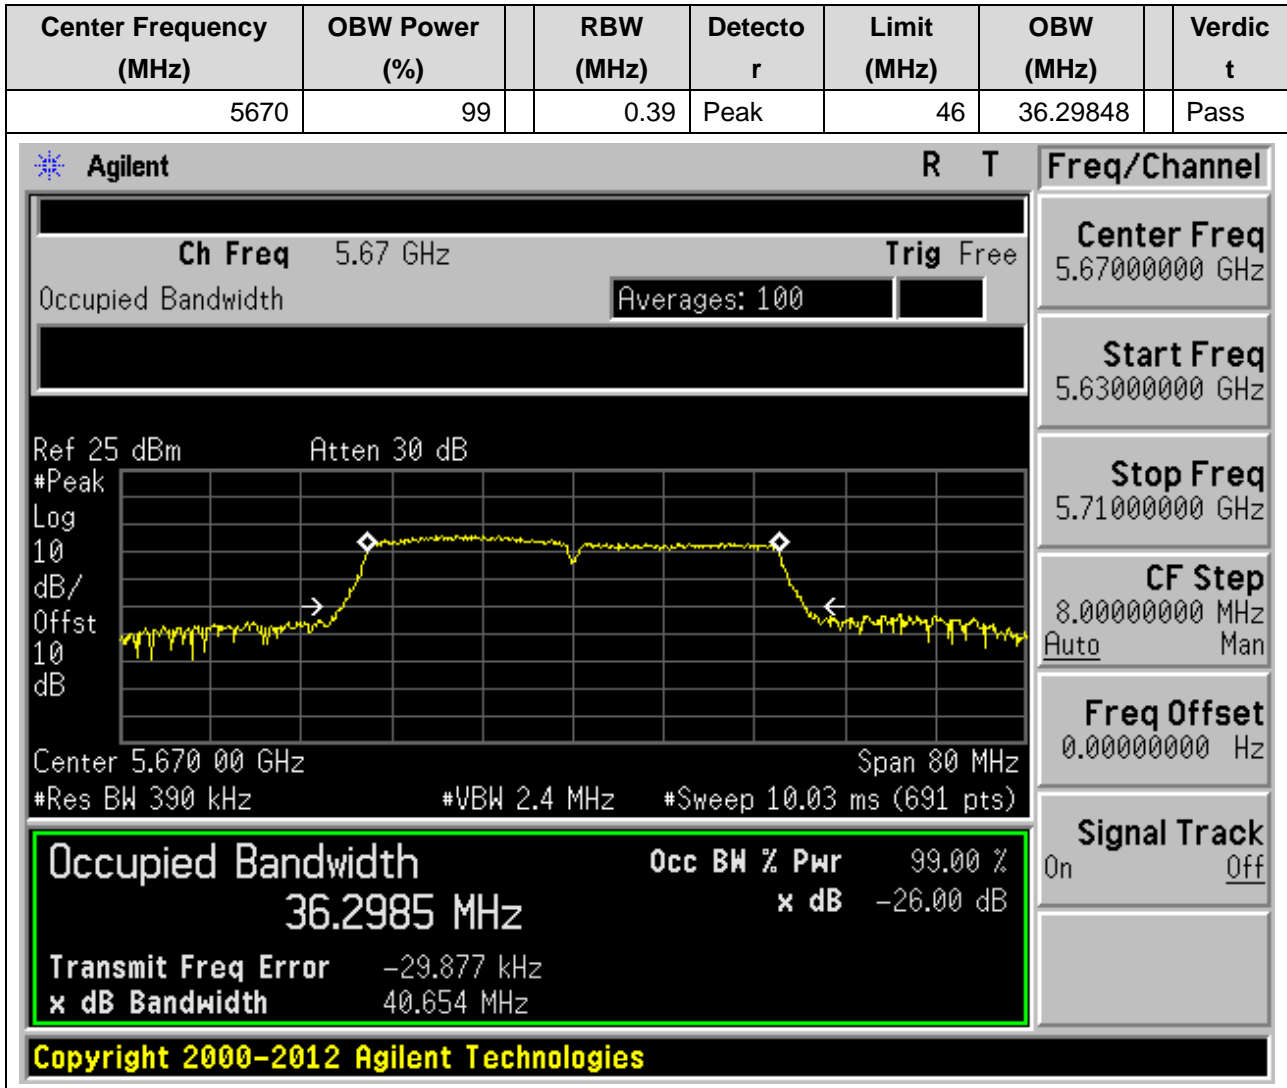

37. 802.11n_40M_Band3_H

37.1. A.2.2-99% Bandwidth(NTNV)