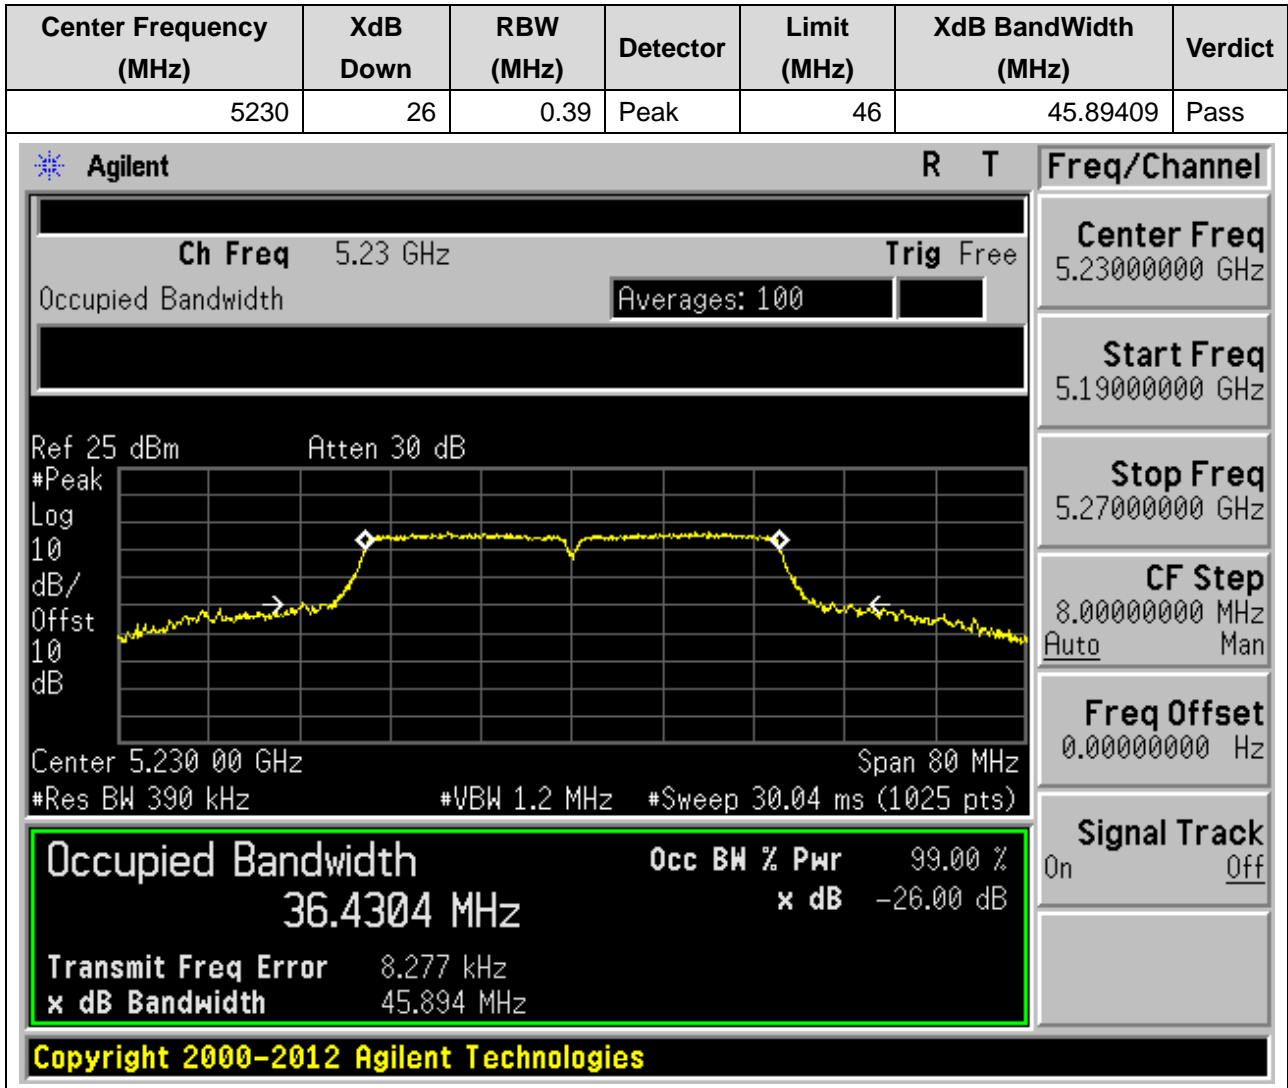

8. 802.11n_40M_Band1_H

8.1. A.2-26dB Bandwidth(NTNV)