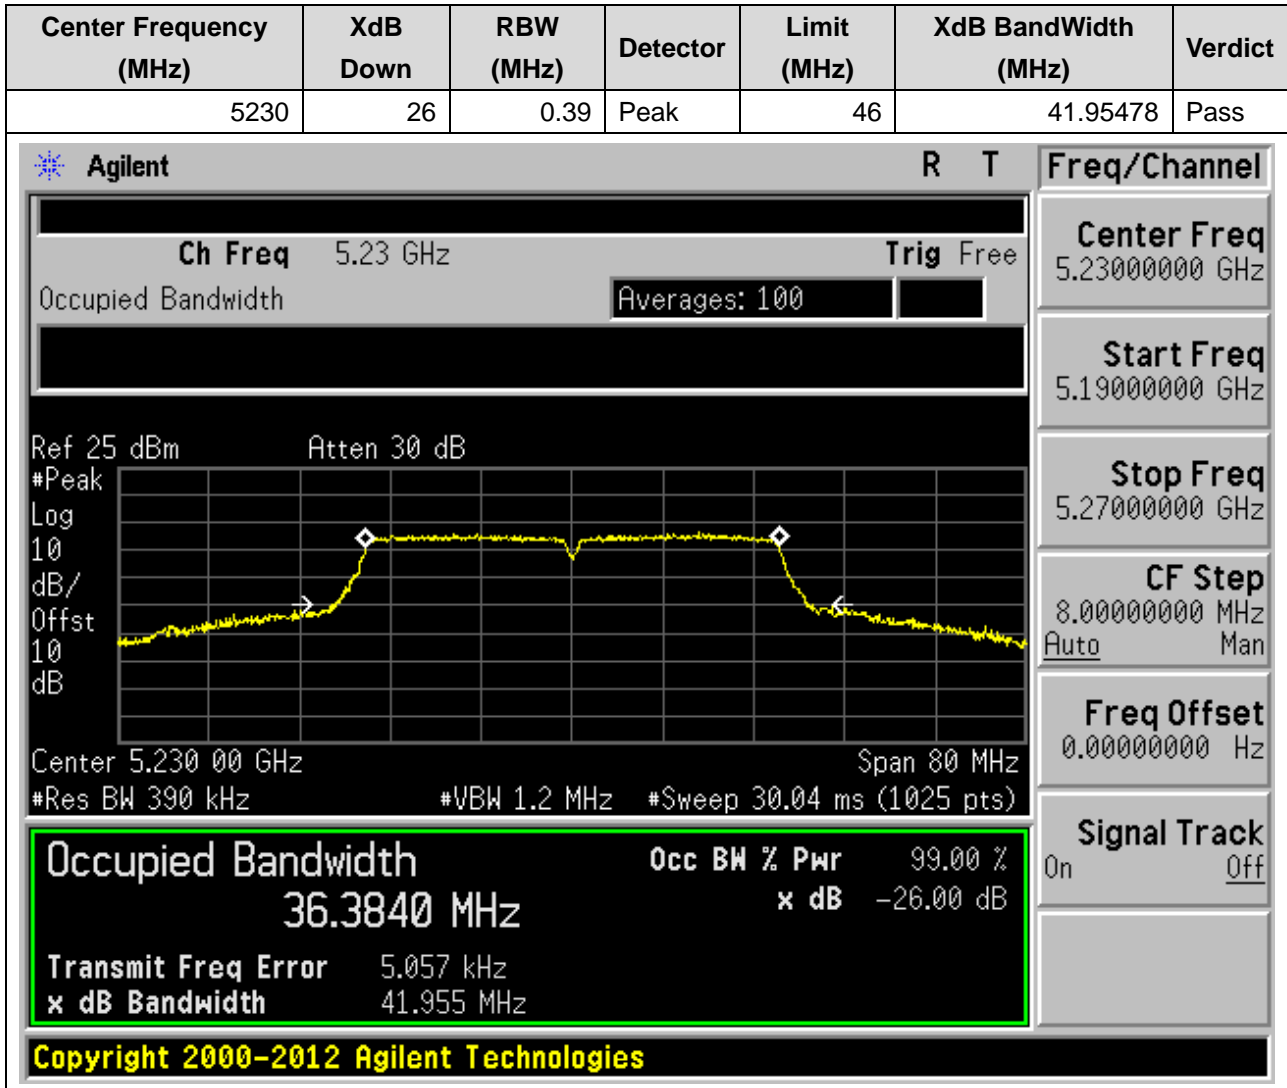

13. 802.11ac_40M_Band1_H

13.1. A.2-26dB Bandwidth(NTNV)