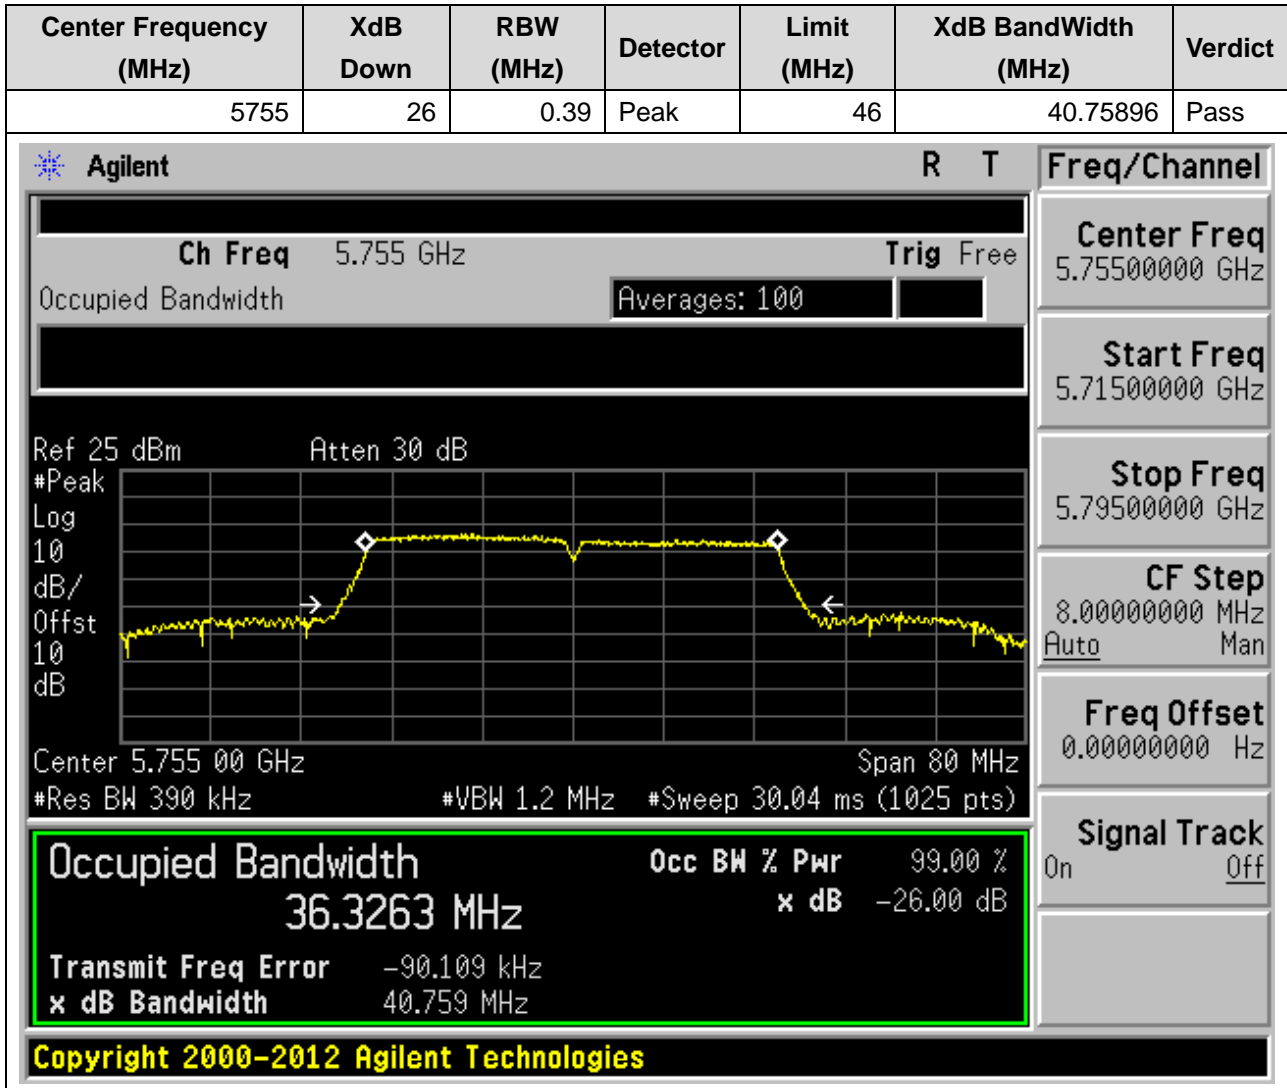

52. 802.11n_40M_Band4_L

52.1. A.2-26dB Bandwidth(NTNV)