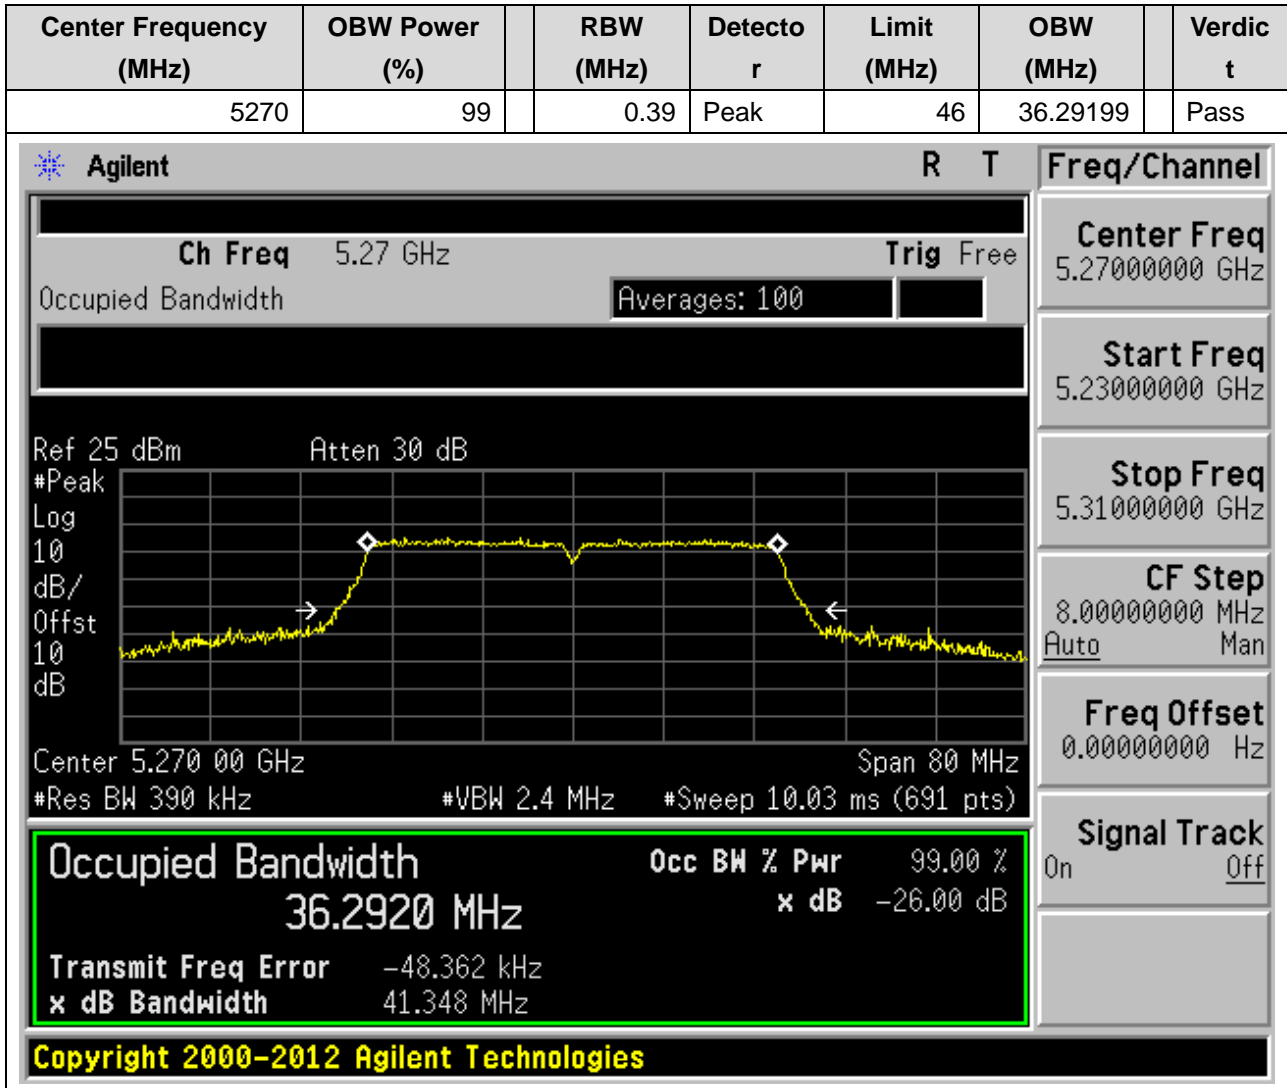

26. 802.11ac_40M_Band2_L

26.1. A.2.2-99% Bandwidth(NTNV)