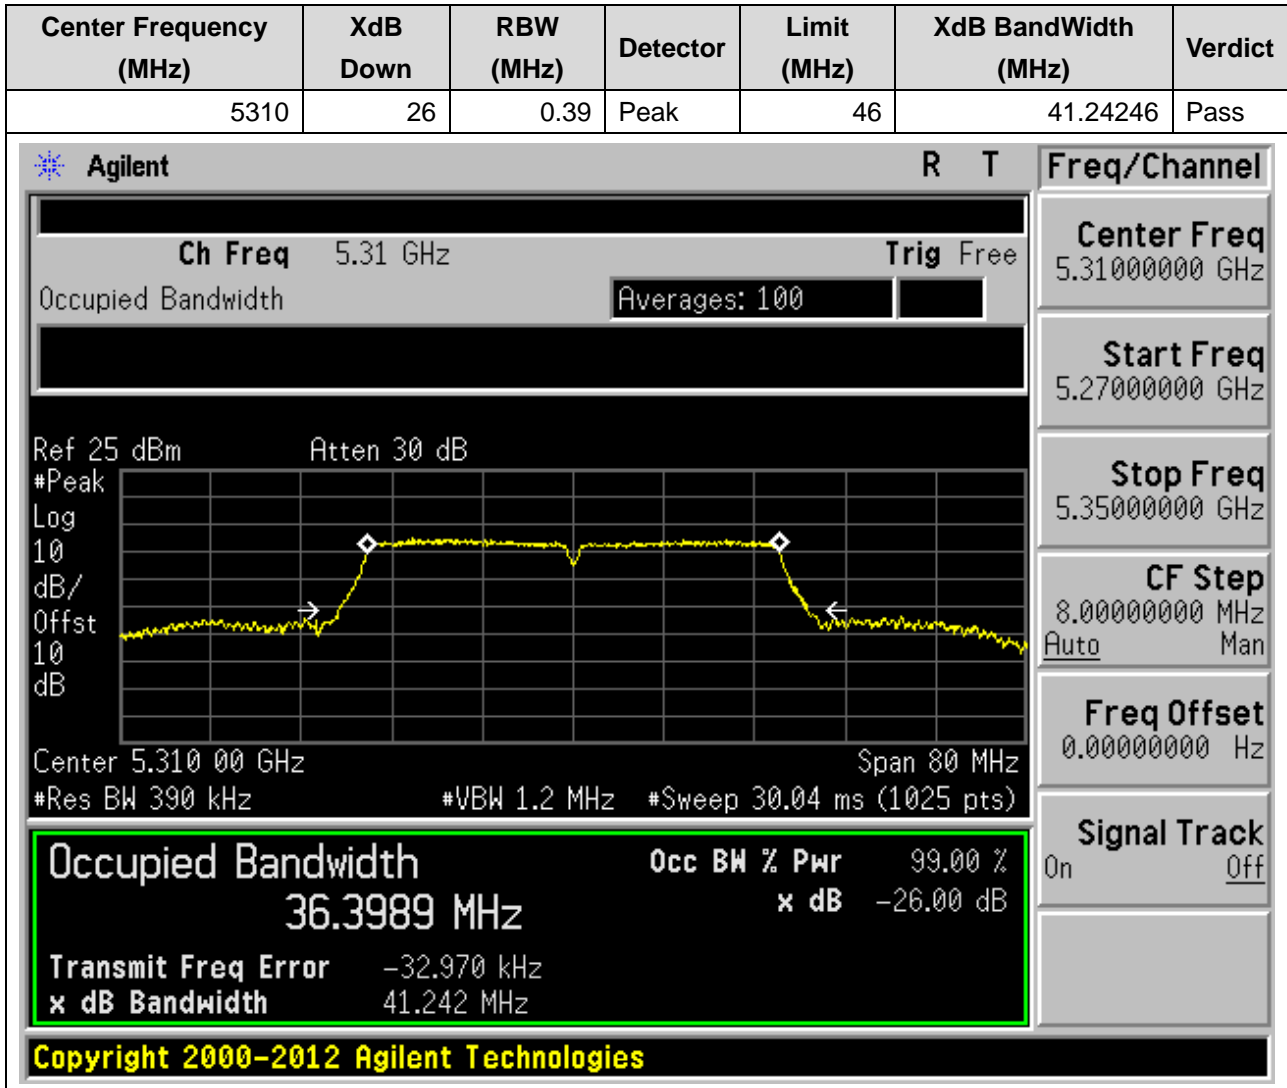

20.1. A.2-26dB Bandwidth(NTNV)

21. 802.11n_40M_Band2_L

21.1. A.2-26dB Bandwidth(NTNV)

22. 802.11n_40M_Band2_H

22.1. A.2-26dB Bandwidth(NTNV)

23. 802.11ac_20M_Band2_L

23.1. A.2-26dB Bandwidth(NTNV)

24. 802.11ac_20M_Band2_M