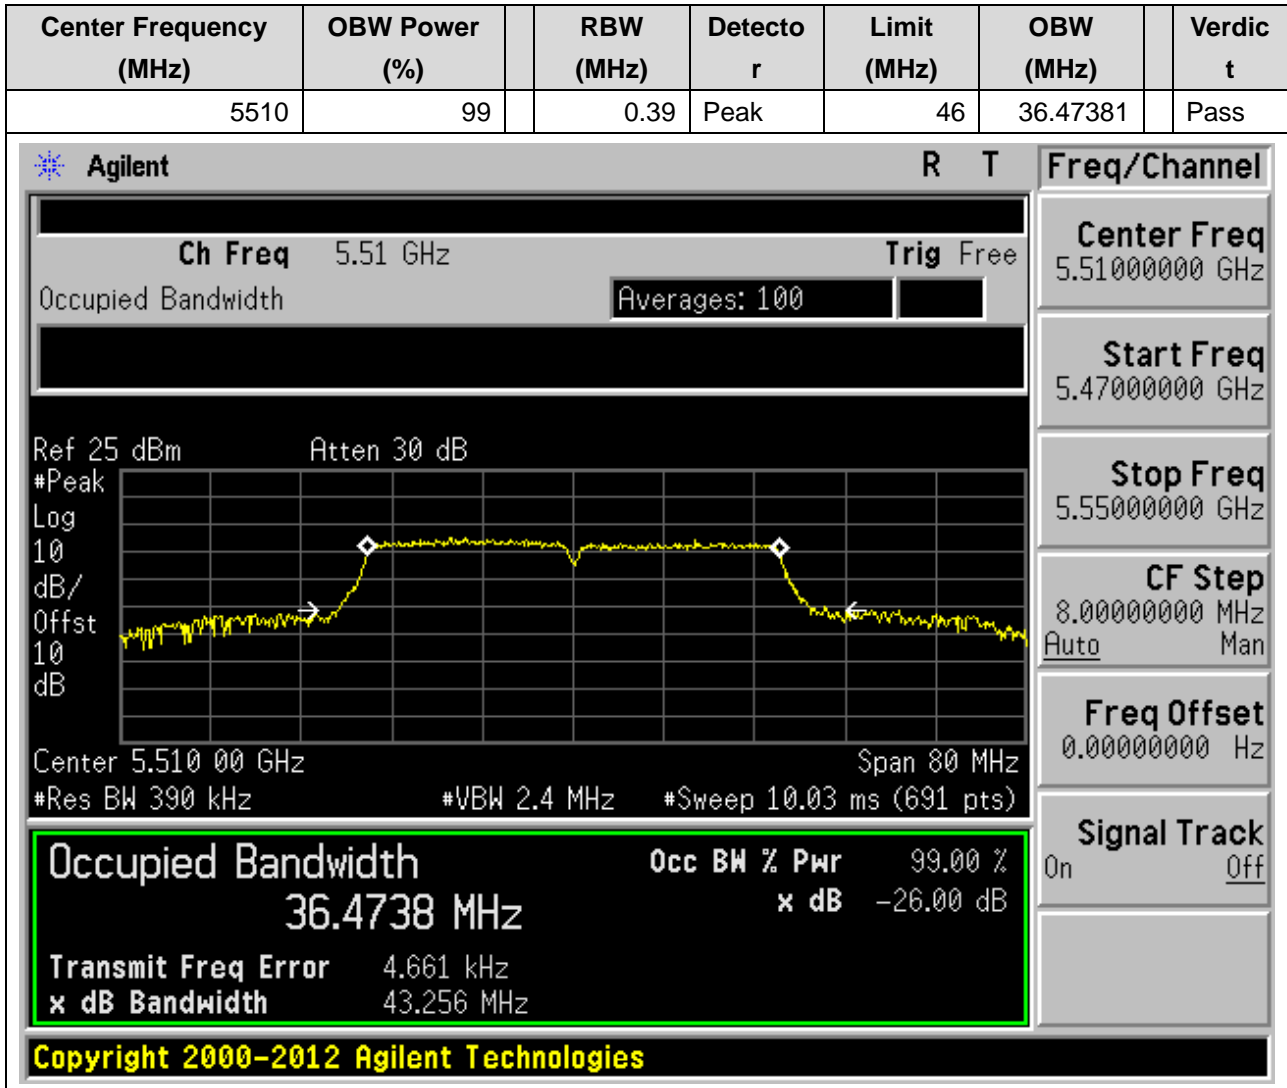

33. 802.11n_20M_Band3_M

33.1. A.2.2-99% Bandwidth(NTNV)

34. 802.11n_20M_Band3_H

34.1. A.2.2-99% Bandwidth(NTNV)

35. 802.11n_40M_Band3_L

35.1. A.2.2-99% Bandwidth(NTNV)

36. 802.11n_40M_Band3_M

36.1. A.2.2-99% Bandwidth(NTNV)