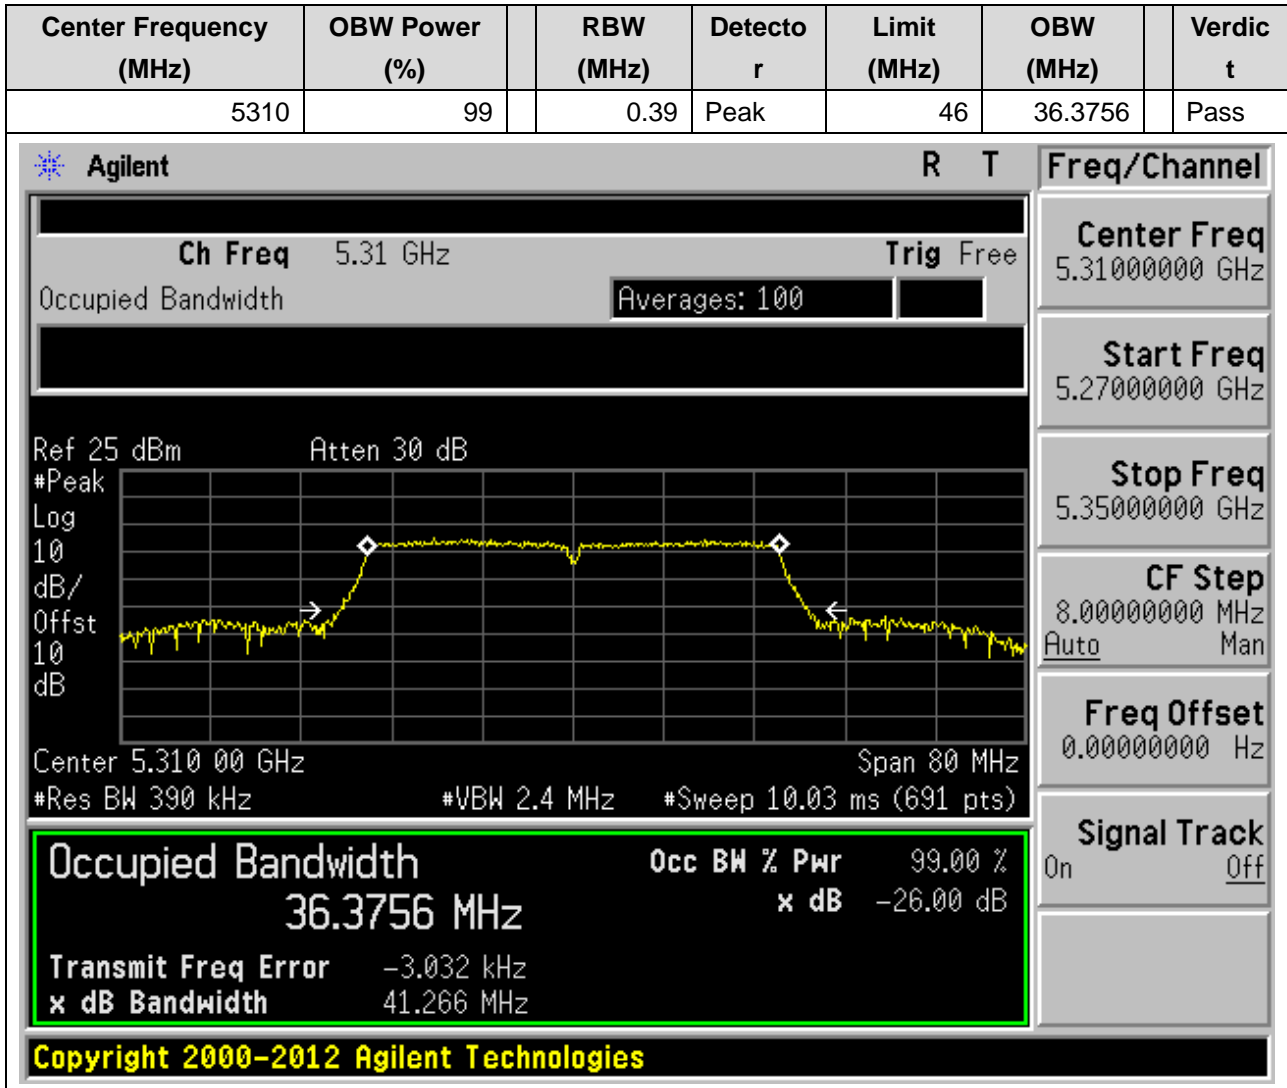

22. 802.11n_40M_Band2_H

22.1. A.2.2-99% Bandwidth(NTNV)