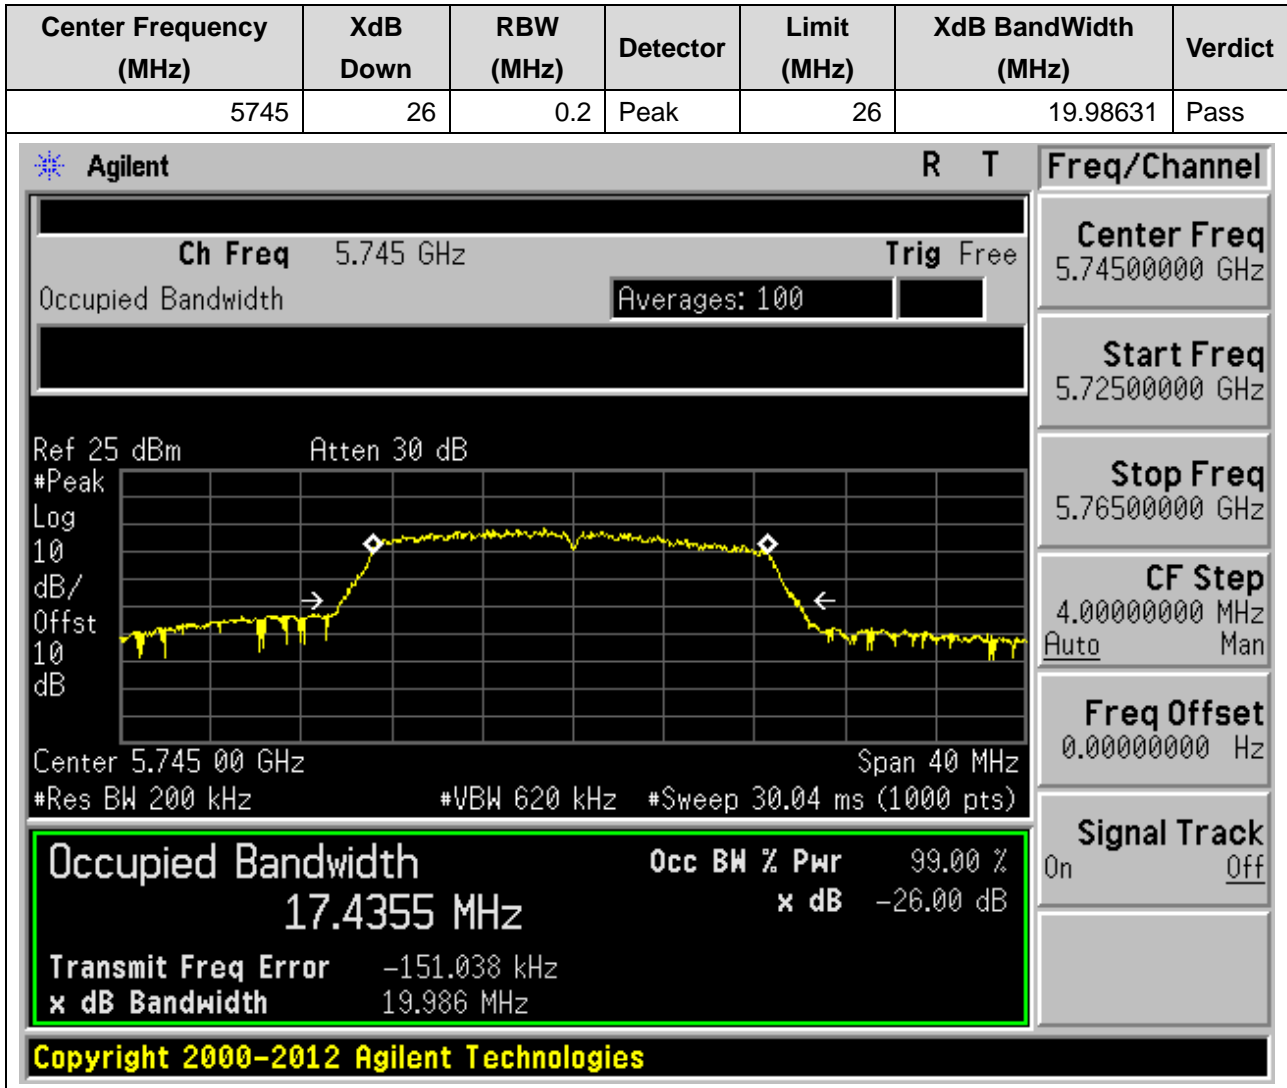

49. 802.11n_20M_Band4_L

49.1. A.2-26dB Bandwidth(NTNV)