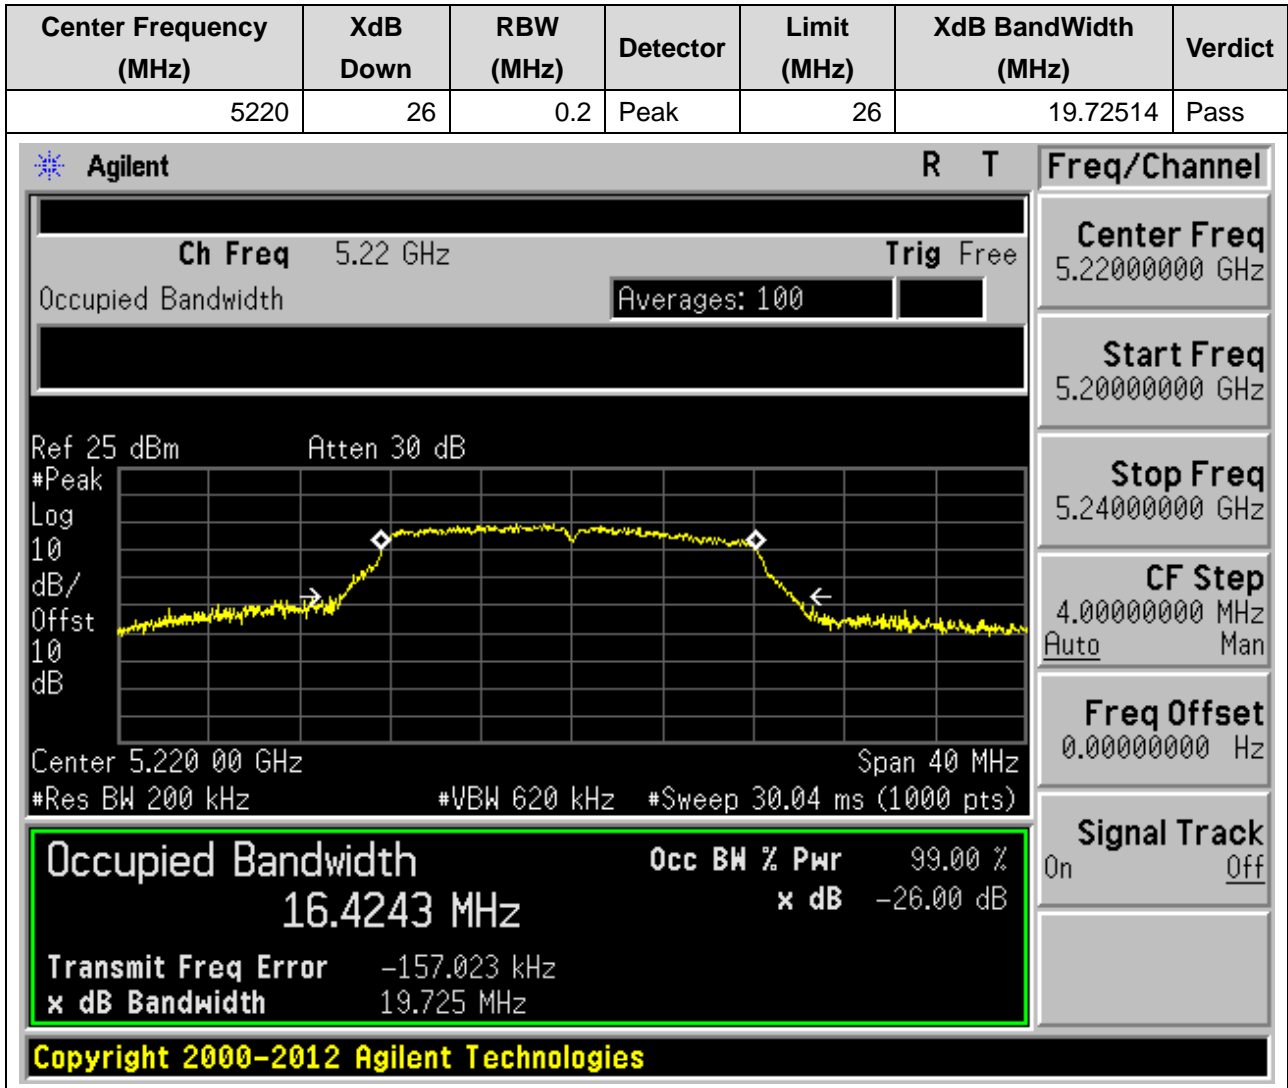

Annex A.2 26dB Bandwidth

1. 802.11a_20M_Band1_L

1.1. A.2-26dB Bandwidth(NTNV)

2. 802.11a_20M_Band1_M

2.1. A.2-26dB Bandwidth(NTNV)

3. 802.11a_20M_Band1_H

3.1. A.2-26dB Bandwidth(NTNV)

4. 802.11n_20M_Band1_L