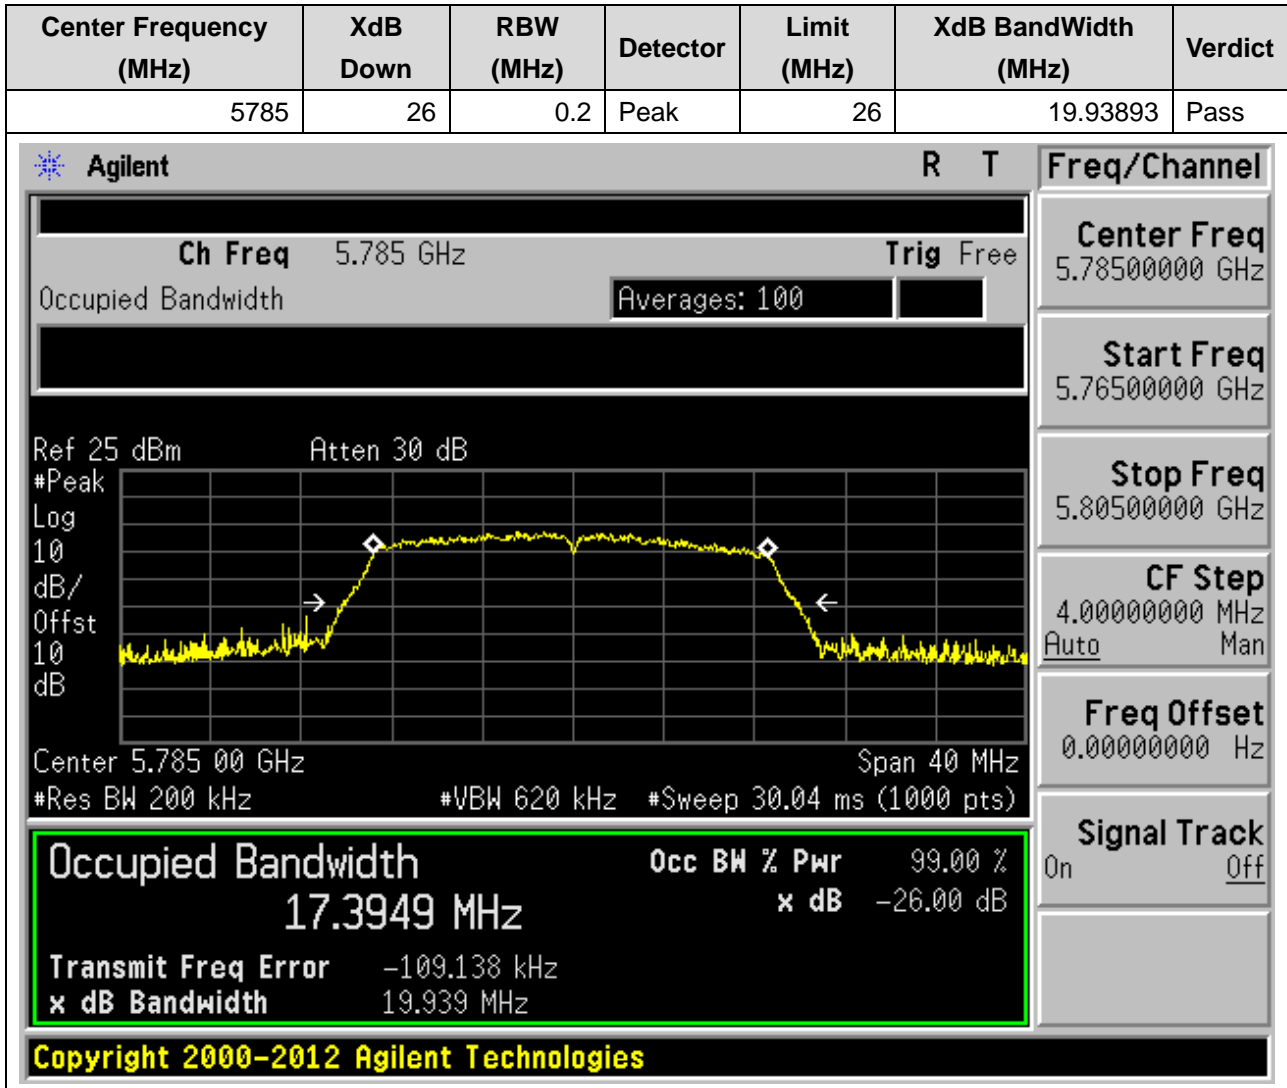

52.1. A.2-26dB Bandwidth(NTNV)

53. 802.11n_40M_Band4_H

53.1. A.2-26dB Bandwidth(NTNV)

54. 802.11ac_20M_Band4_L

54.1. A.2-26dB Bandwidth(NTNV)

55. 802.11ac_20M_Band4_M

55.1. A.2-26dB Bandwidth(NTNV)

56. 802.11ac_20M_Band4_H