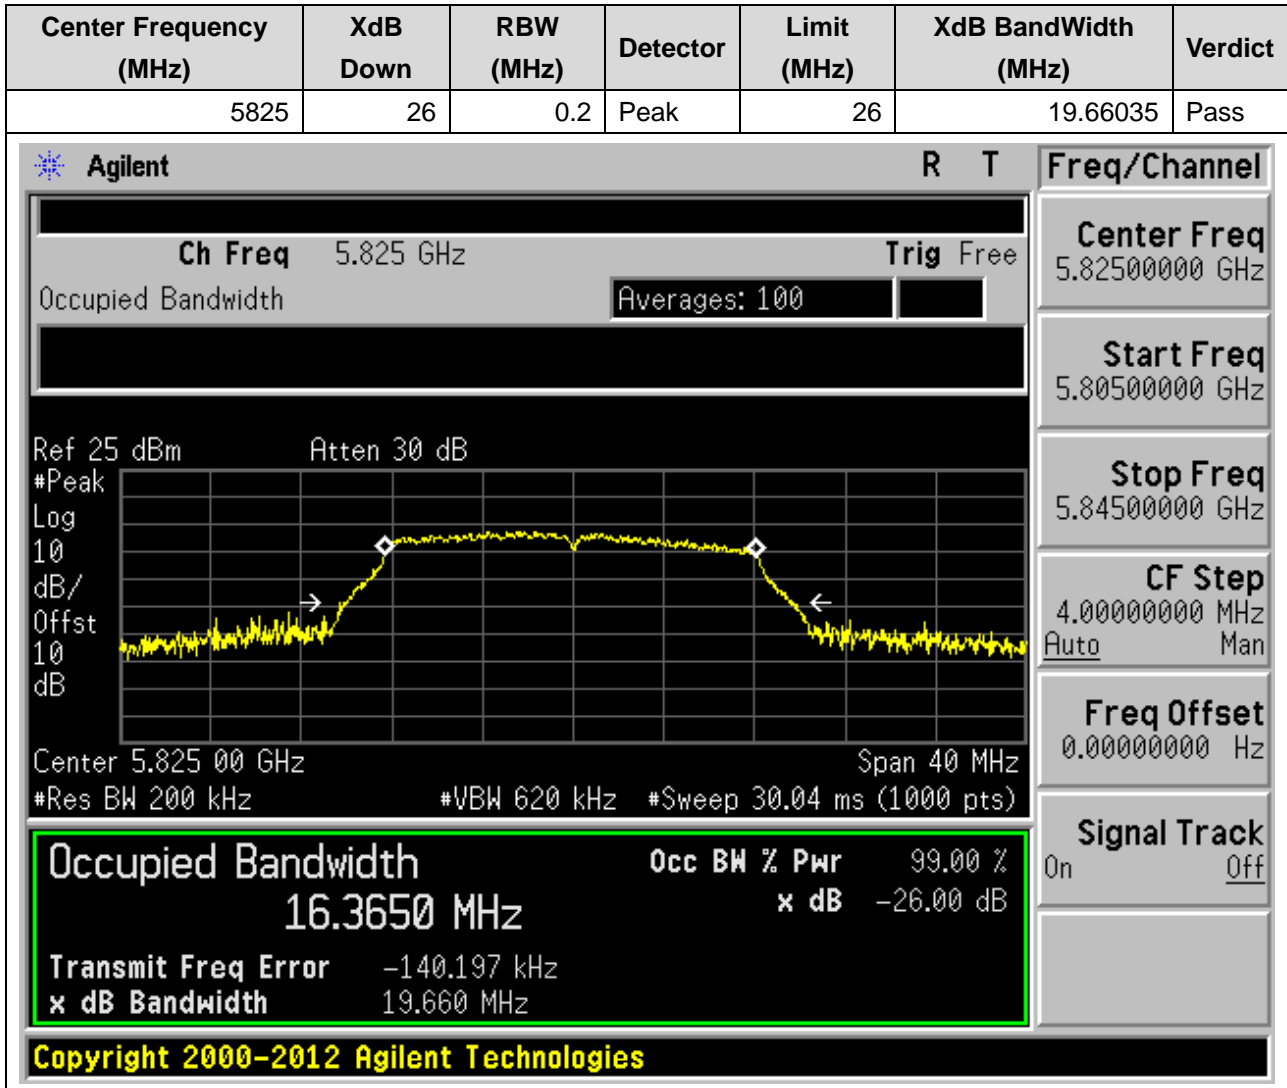

48. 802.11a_20M_Band4_H

48.1. A.2-26dB Bandwidth(NTNV)