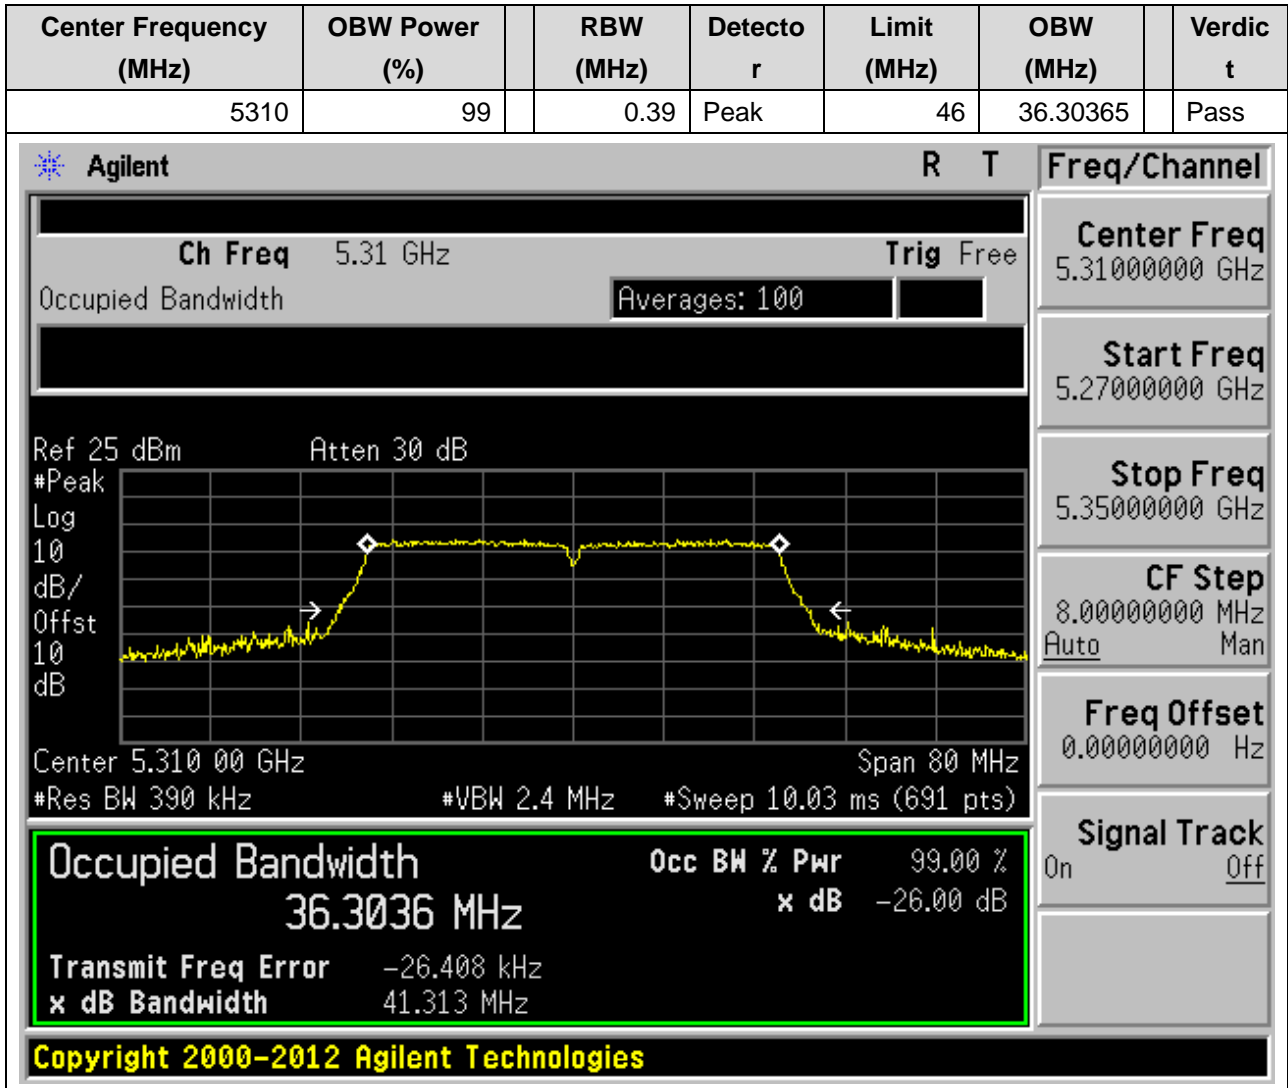

25. 802.11ac_20M_Band2_H

37.1. A.2.2-99% Bandwidth(NTNV)

26. 802.11ac_40M_Band2_L

26.1. A.2.2-99% Bandwidth(NTNV)

27. 802.11ac_40M_Band2_H

27.1. A.2.2-99% Bandwidth(NTNV)

28. 802.11ac_80M_Band2_M

28.1. A.2.2-99% Bandwidth(NTNV)