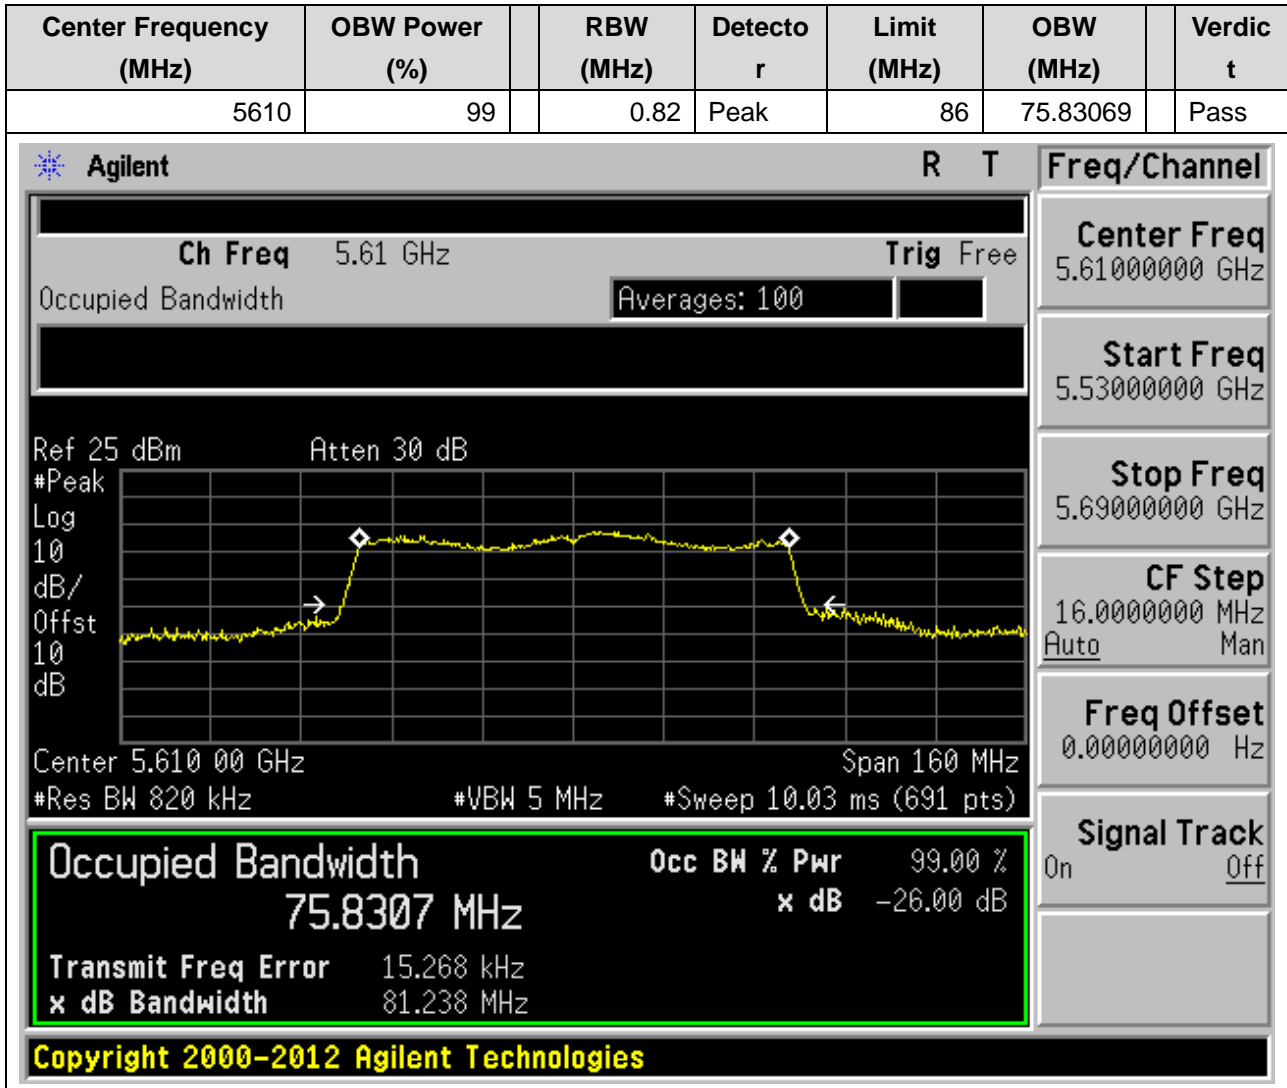

45. 802.11ac_80M_Band3_M

45.1. A.2.2-99% Bandwidth(NTNV)