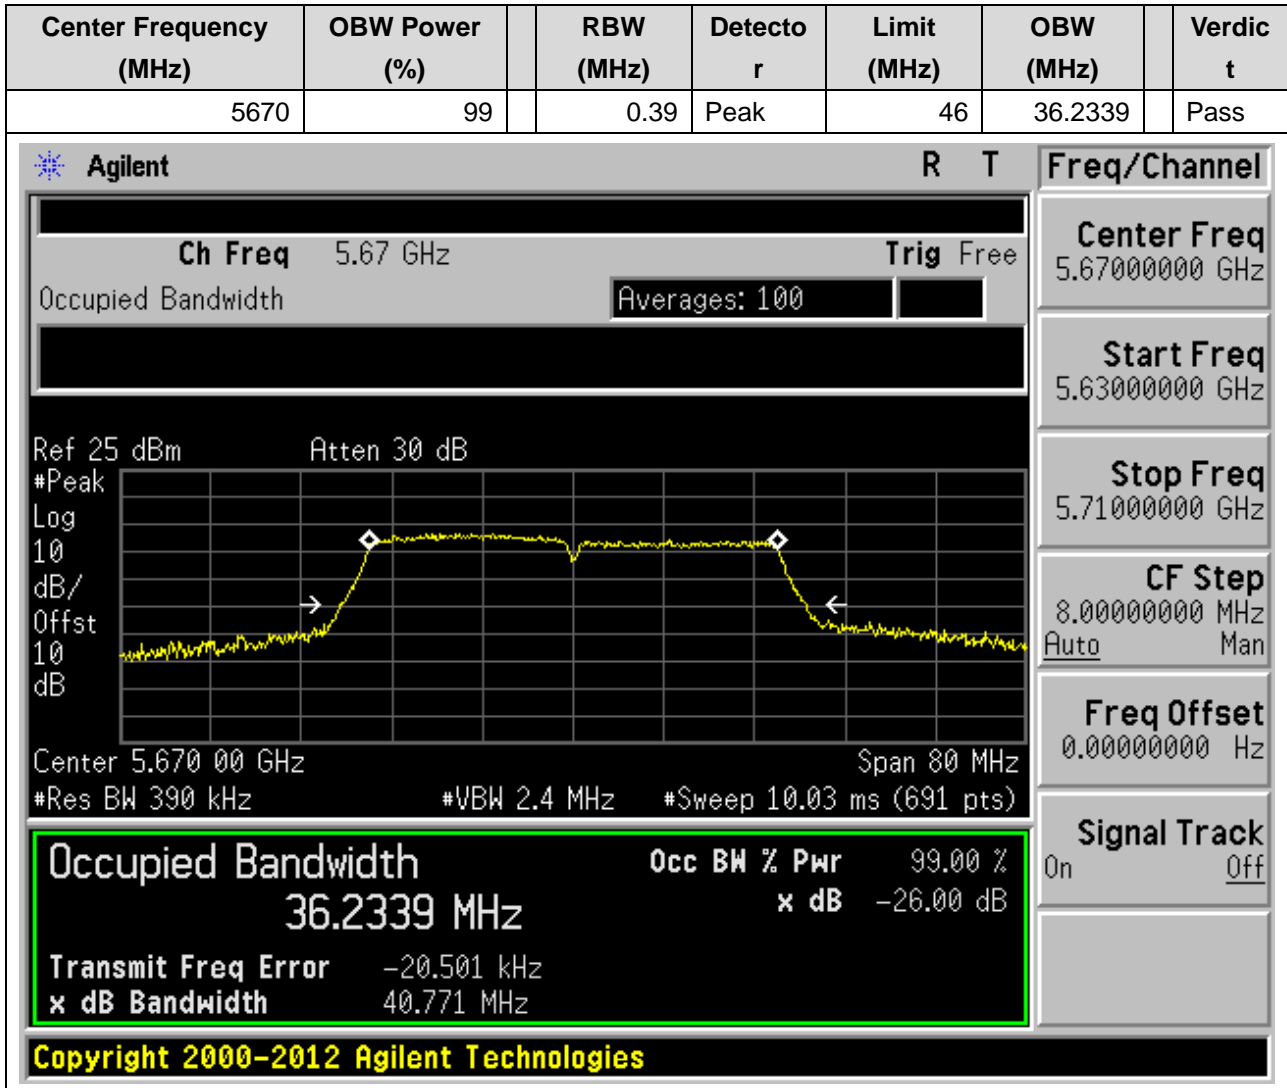

41. 802.11ac_40M_Band3_L

41.1. A.2.2-99% Bandwidth(NTNV)

42. 802.11ac_40M_Band3_M

42.1. A.2.2-99% Bandwidth(NTNV)

43. 802.11ac_40M_Band3_H

43.1. A.2.2-99% Bandwidth(NTNV)

44. 802.11ac_80M_Band3_L

44.1. A.2.2-99% Bandwidth(NTNV)