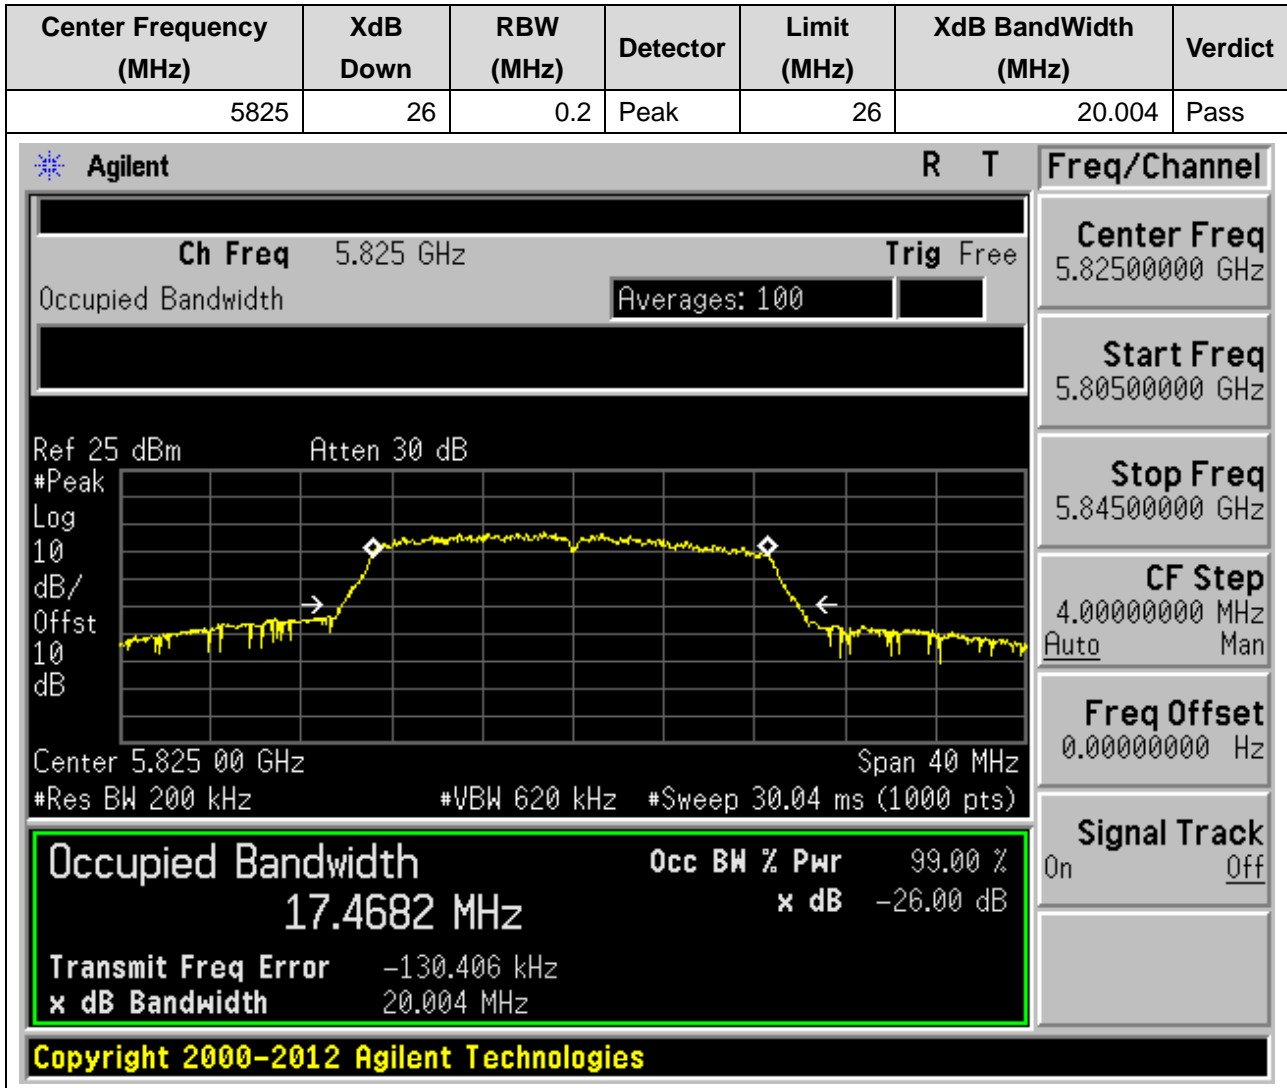

48.1. A.2-26dB Bandwidth(NTNV)

49. 802.11n_20M_Band4_L

49.1. A.2-26dB Bandwidth(NTNV)

50. 802.11n_20M_Band4_M

50.1. A.2-26dB Bandwidth(NTNV)

51. 802.11n_20M_Band4_H

51.1. A.2-26dB Bandwidth(NTNV)

52. 802.11n_40M_Band4_L