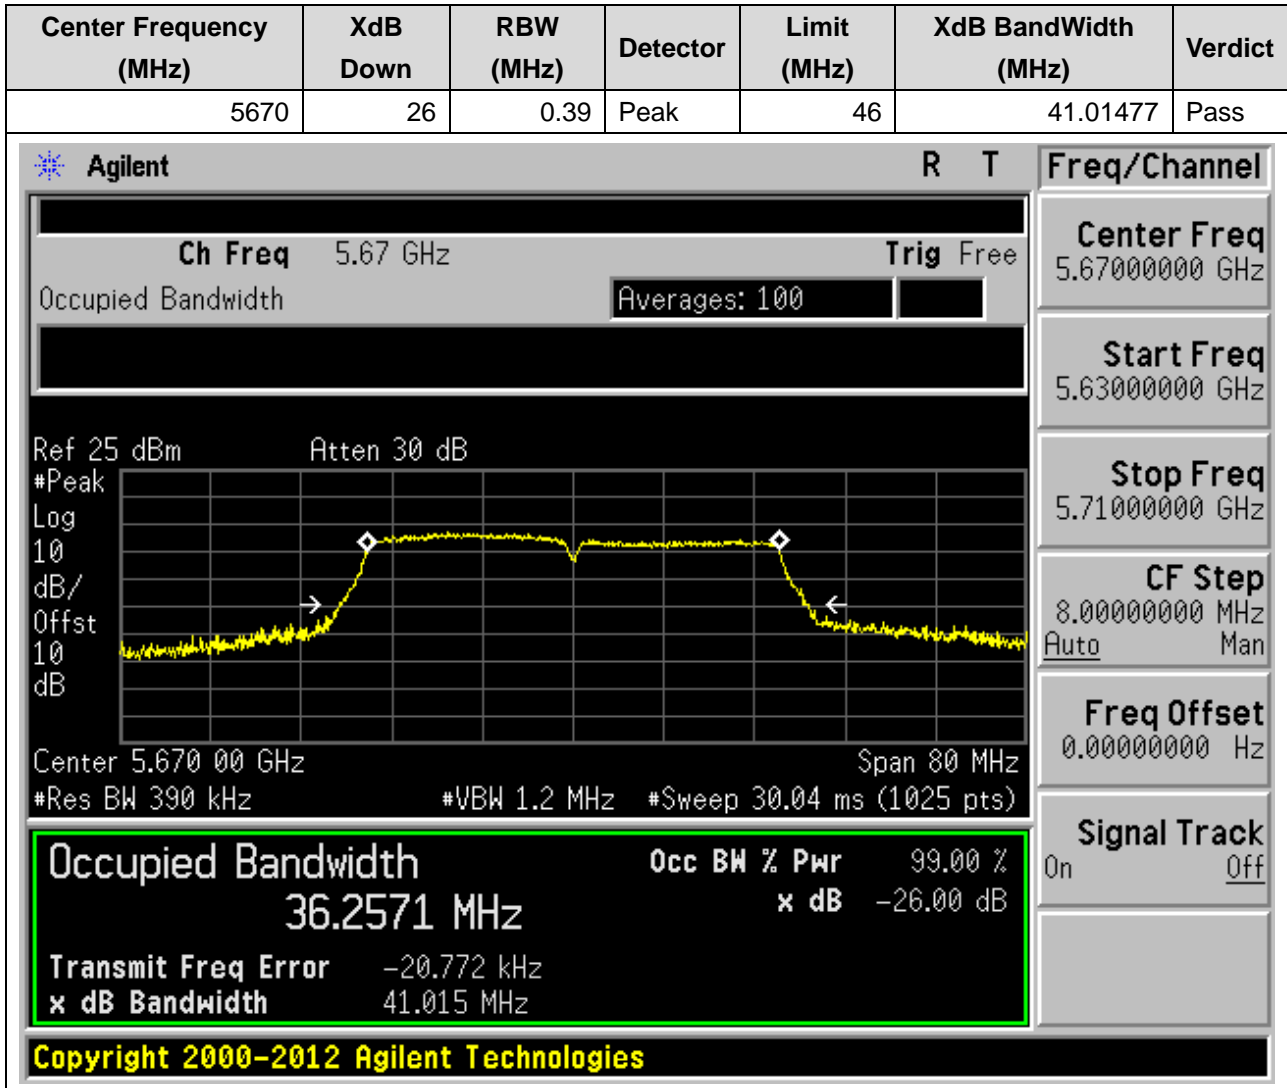

40.1. A.2-26dB Bandwidth(NTNV)

41. 802.11ac_40M_Band3_L

41.1. A.2-26dB Bandwidth(NTNV)

42. 802.11ac_40M_Band3_M

42.1. A.2-26dB Bandwidth(NTNV)

43. 802.11ac_40M_Band3_H

43.1. A.2-26dB Bandwidth(NTNV)

44. 802.11ac_80M_Band3_L