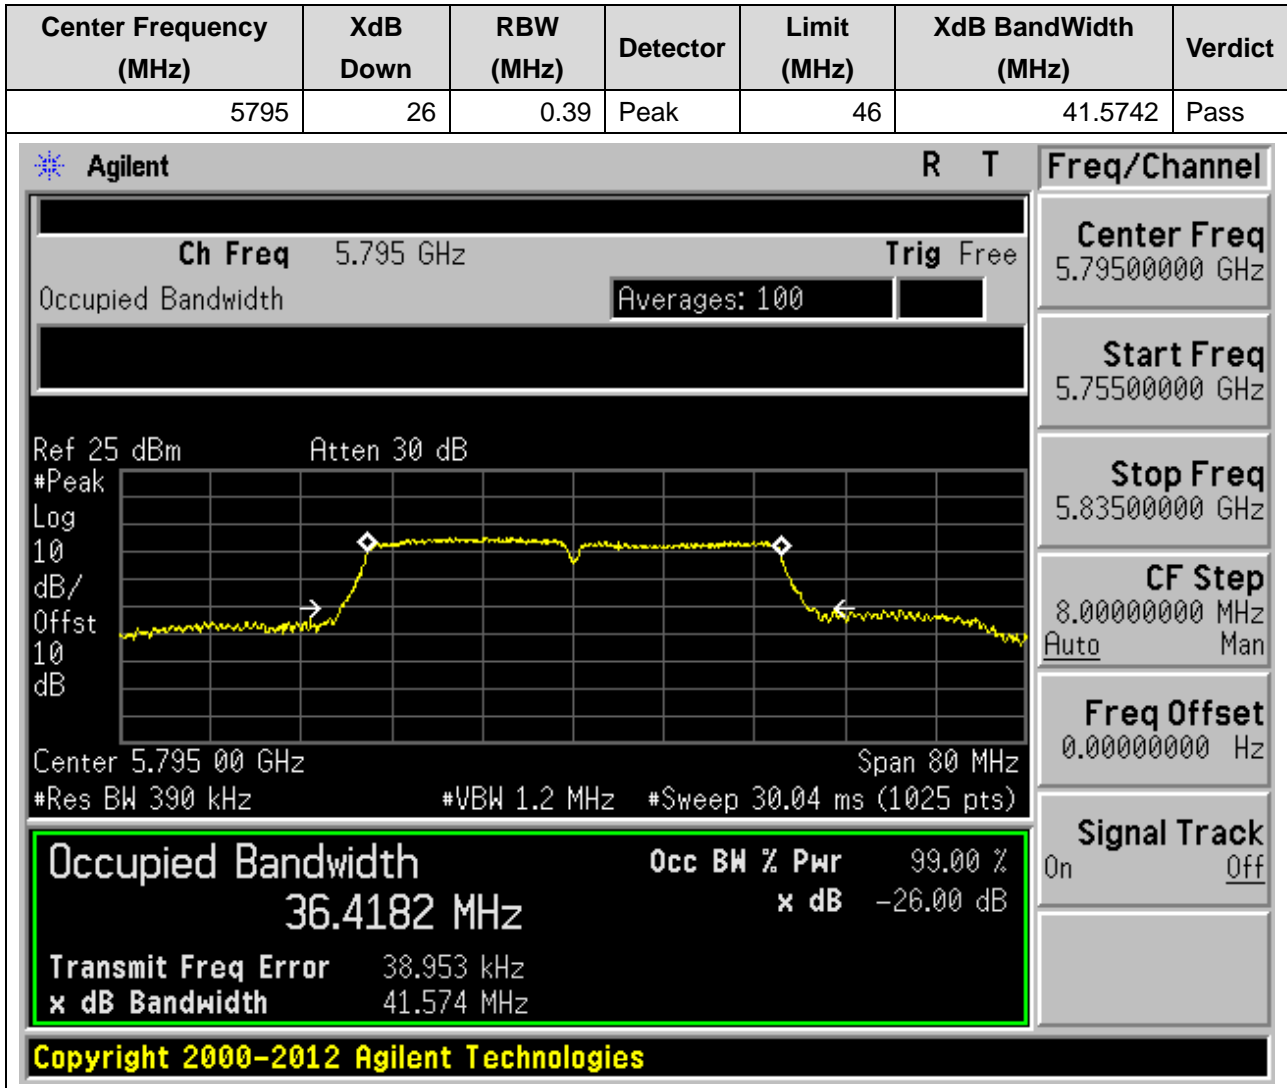

53. 802.11n_40M_Band4_H

53.1. A.2-26dB Bandwidth(NTNV)