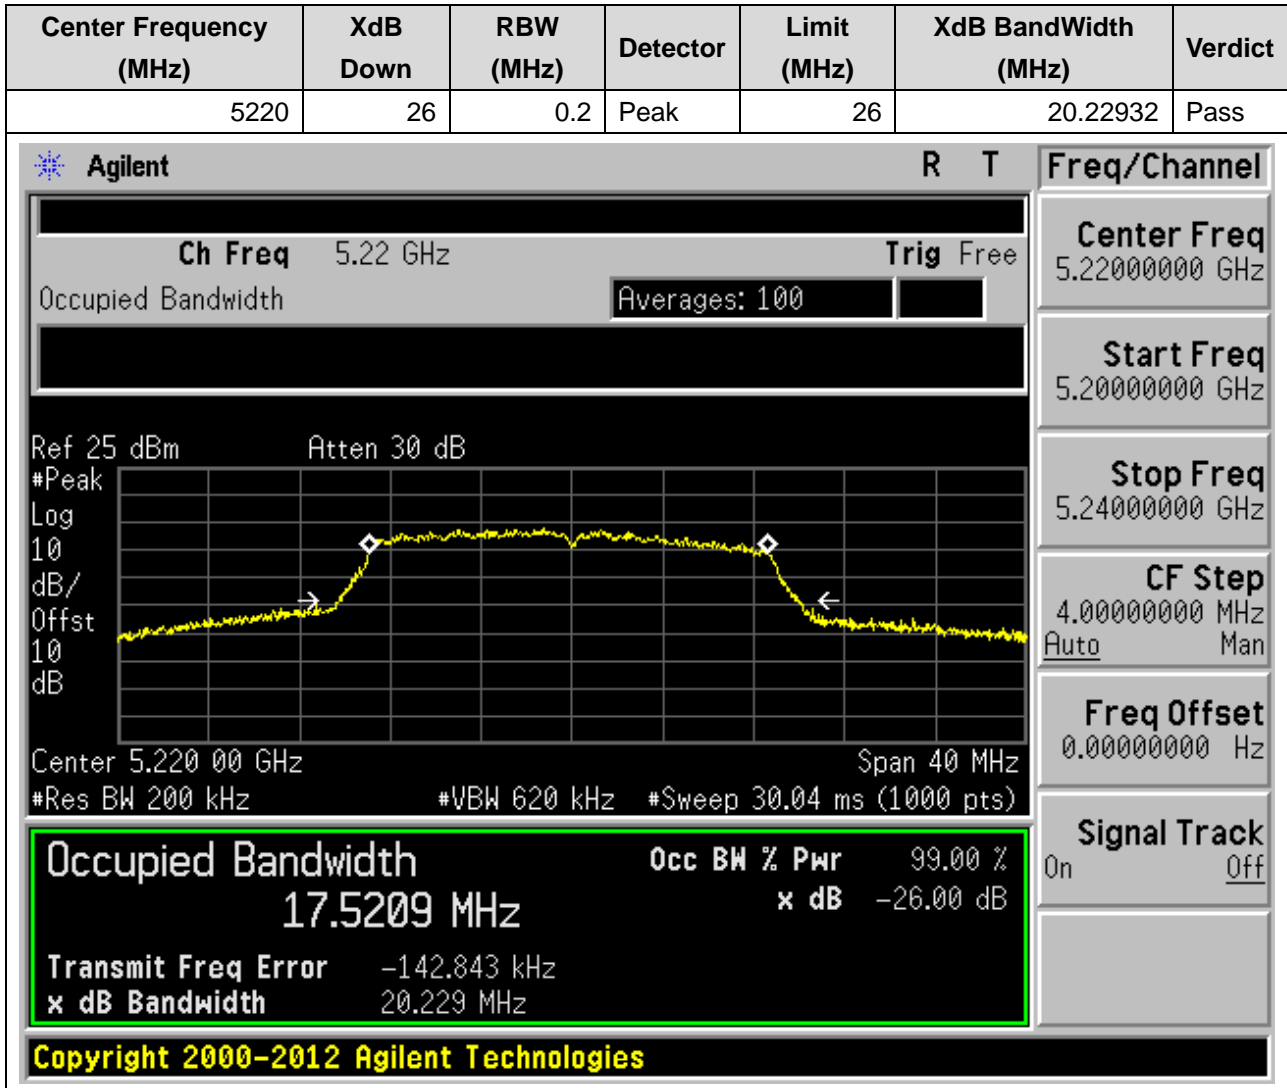

8.1. A.2-26dB Bandwidth(NTNV)

9. 802.11ac_20M_Band1_L

9.1. A.2-26dB Bandwidth(NTNV)

10. 802.11ac_20M_Band1_M

10.1. A.2-26dB Bandwidth(NTNV)

11. 802.11ac_20M_Band1_H

11.1. A.2-26dB Bandwidth(NTNV)

12. 802.11ac_40M_Band1_L