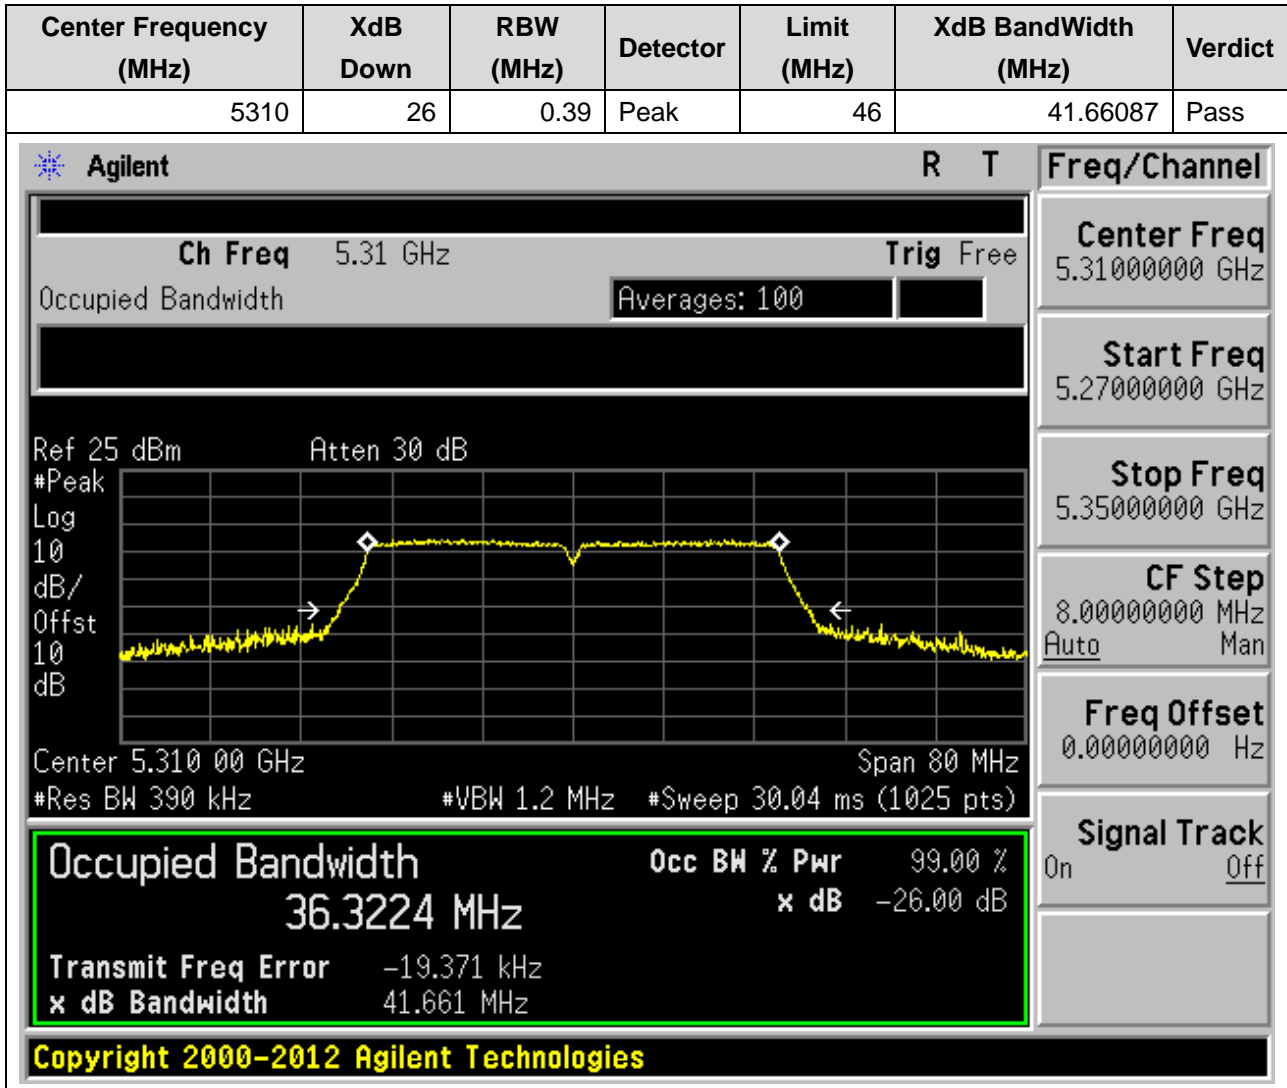

24.1. A.2-26dB Bandwidth(NTNV)

25. 802.11ac_20M_Band2_H

25.1. A.2-26dB Bandwidth(NTNV)

26. 802.11ac_40M_Band2_L

26.1. A.2-26dB Bandwidth(NTNV)

27. 802.11ac_40M_Band2_H

27.1. A.2-26dB Bandwidth(NTNV)

28. 802.11ac_80M_Band2_M