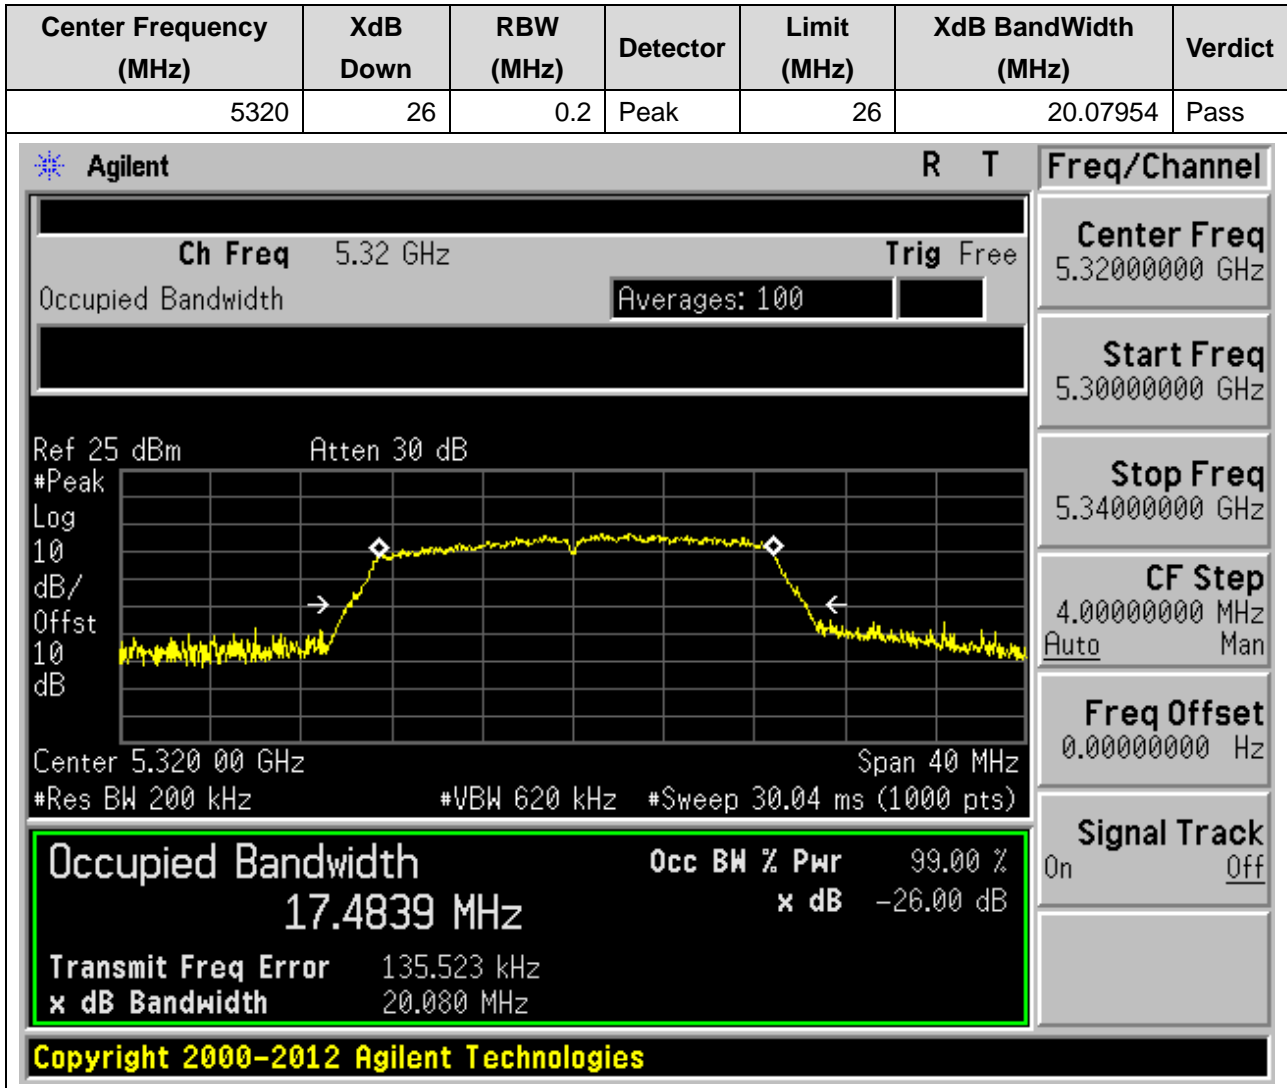

25. 802.11ac_20M_Band2_H

25.1. A.2-26dB Bandwidth(NTNV)