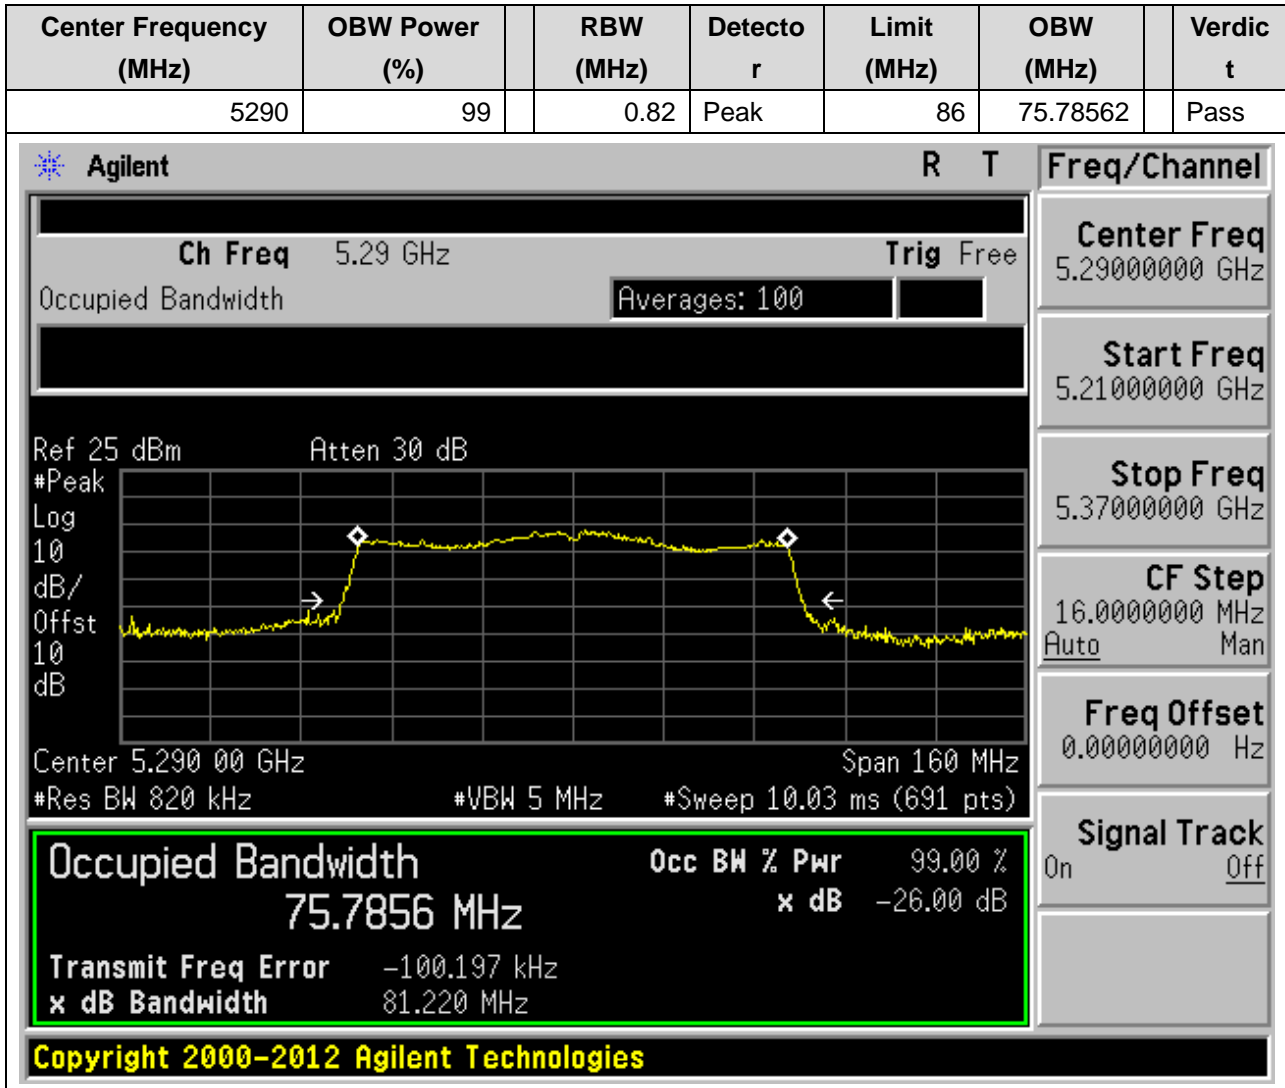

25. 802.11ac_20M_Band2_H

37.1. A.2.2-99% Bandwidth(NTNV)

26. 802.11ac_40M_Band2_L

26.1. A.2.2-99% Bandwidth(NTNV)

27. 802.11ac_40M_Band2_H

27.1. A.2.2-99% Bandwidth(NTNV)

28. 802.11ac_80M_Band2_M

28.1. A.2.2-99% Bandwidth(NTNV)