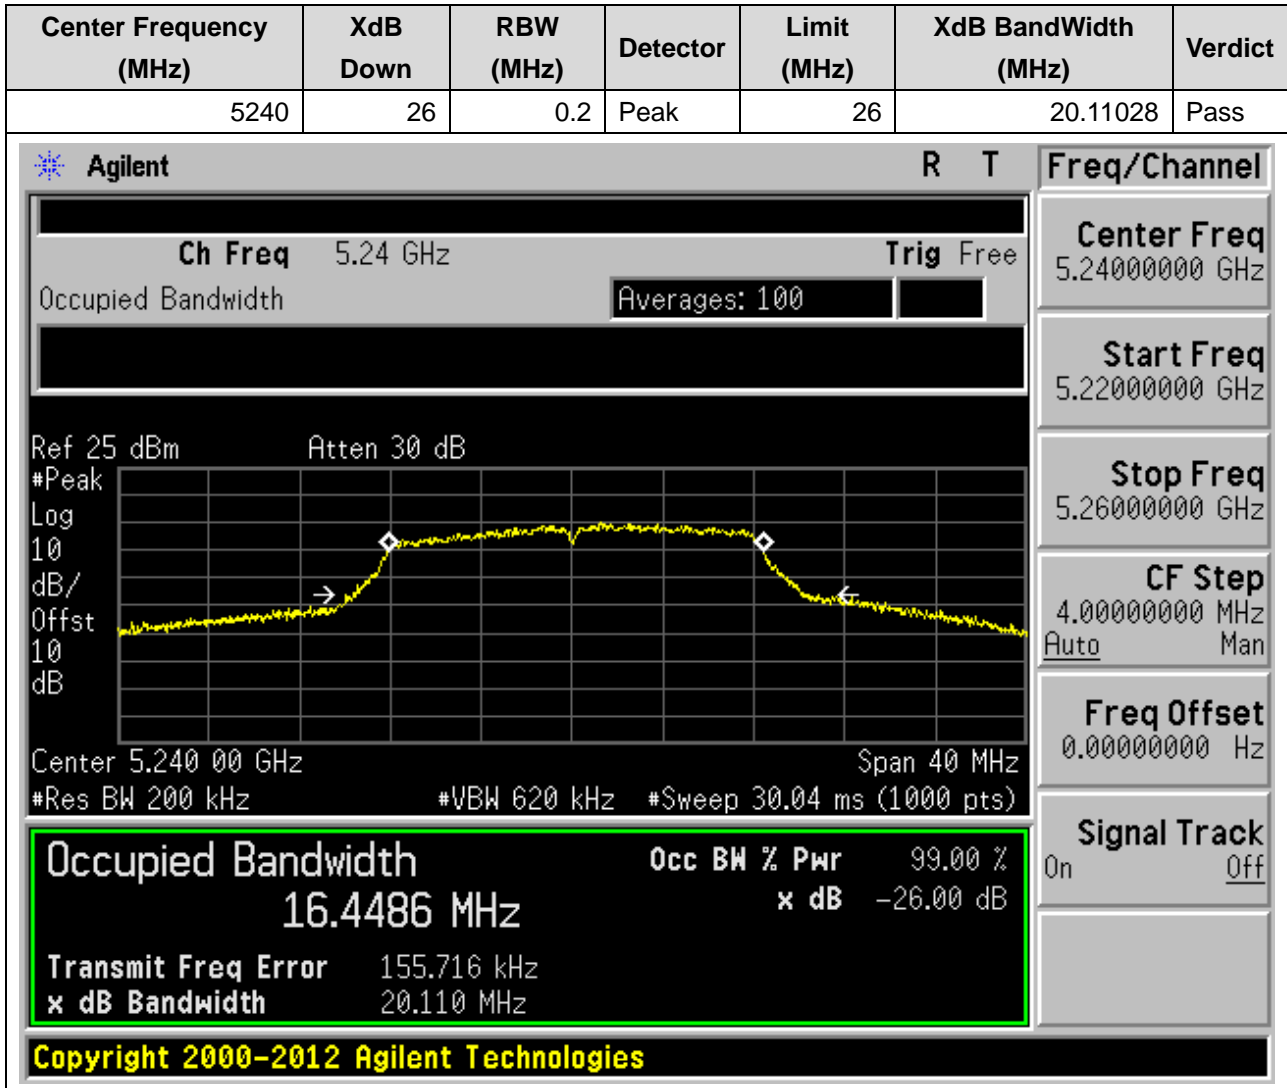

Annex A.2 26dB Bandwidth

1. 802.11a_20M_Band1_L

1.1. A.2-26dB Bandwidth(NTNV)

2. 802.11a_20M_Band1_M

2.1. A.2-26dB Bandwidth(NTNV)

3. 802.11a_20M_Band1_H

3.1. A.2-26dB Bandwidth(NTNV)

4. 802.11n_20M_Band1_L