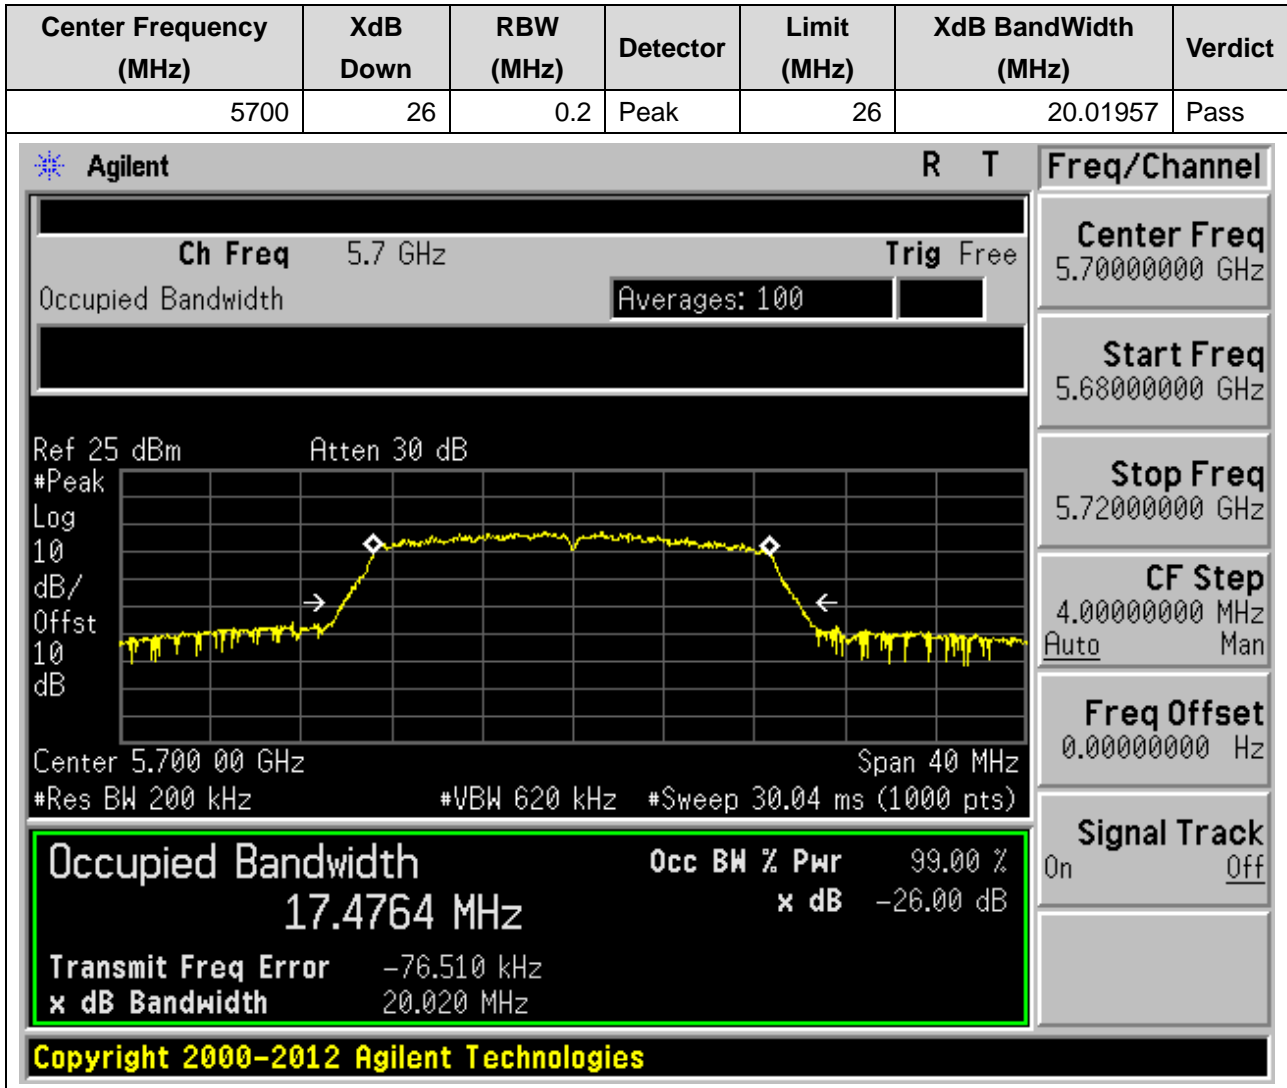

32.1. A.2-26dB Bandwidth(NTNV)

33. 802.11n_20M_Band3_M

33.1. A.2-26dB Bandwidth(NTNV)

34. 802.11n_20M_Band3_H

34.1. A.2-26dB Bandwidth(NTNV)

35. 802.11n_40M_Band3_L

35.1. A.2-26dB Bandwidth(NTNV)

36. 802.11n_40M_Band3_M