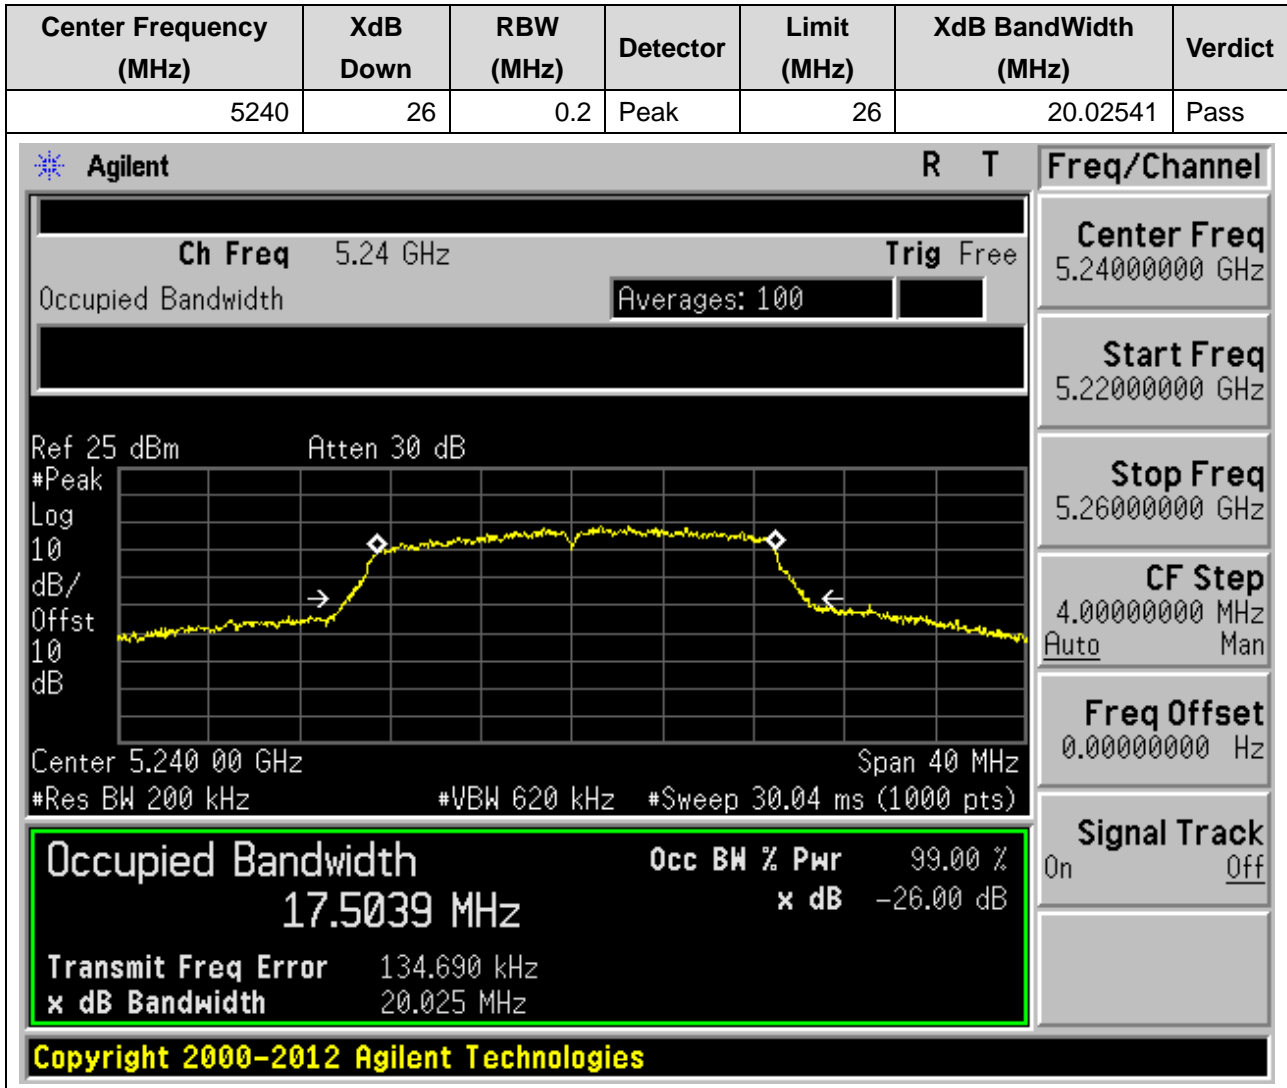

4.1. A.2-26dB Bandwidth(NTNV)

5. 802.11n_20M_Band1_M

5.1. A.2-26dB Bandwidth(NTNV)

6. 802.11n_20M_Band1_H

6.1. A.2-26dB Bandwidth(NTNV)

7. 802.11n_40M_Band1_L

7.1. A.2-26dB Bandwidth(NTNV)

8. 802.11n_40M_Band1_H