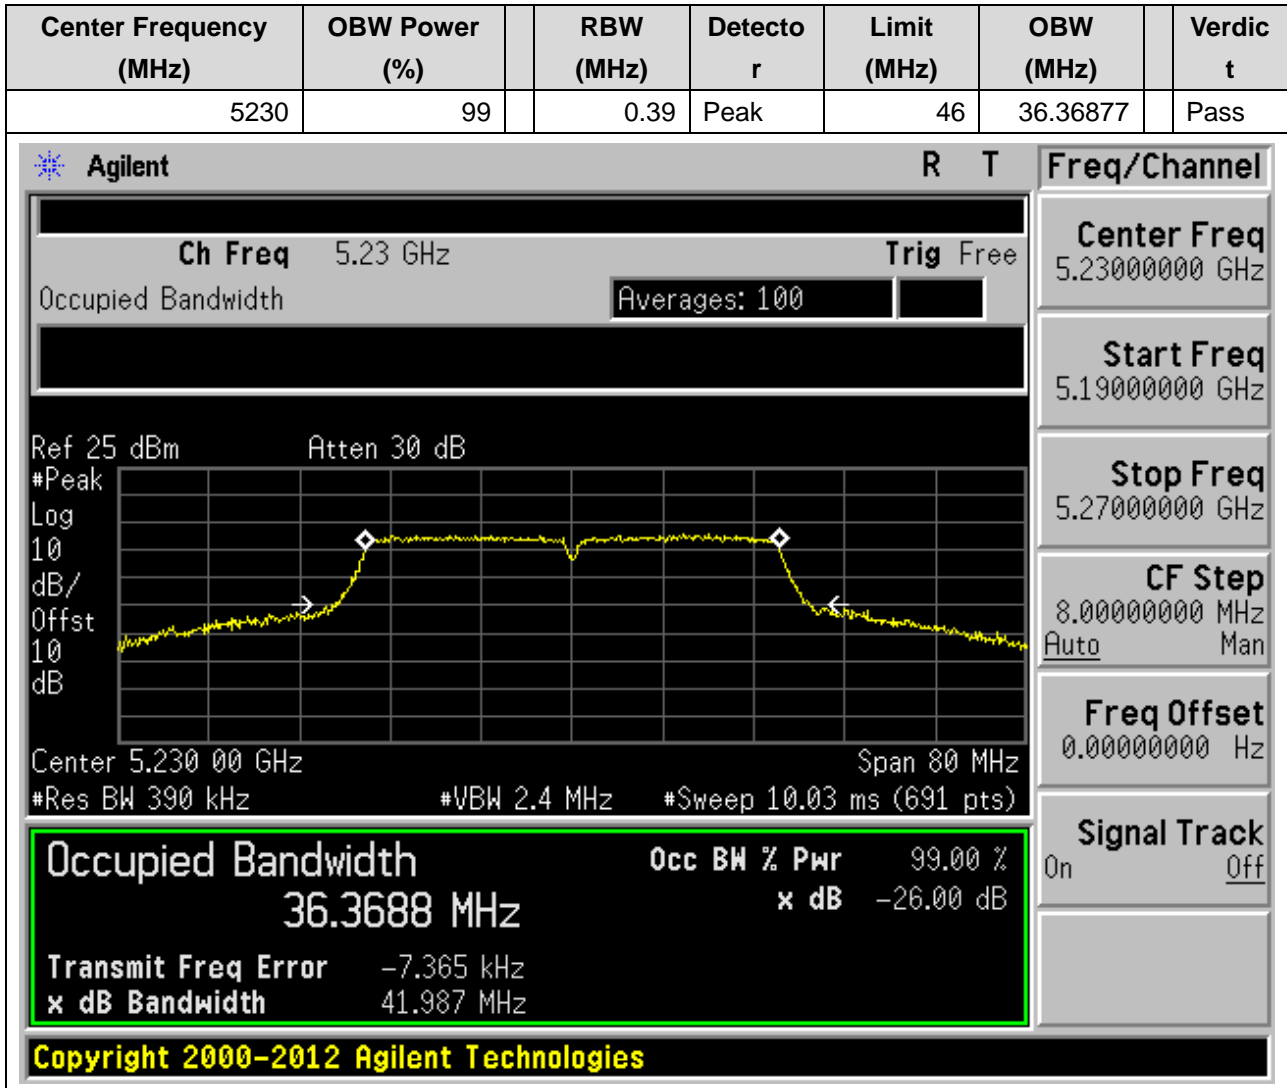

13. 802.11ac_40M_Band1_H

13.1. A.2.2-99% Bandwidth(NTNV)