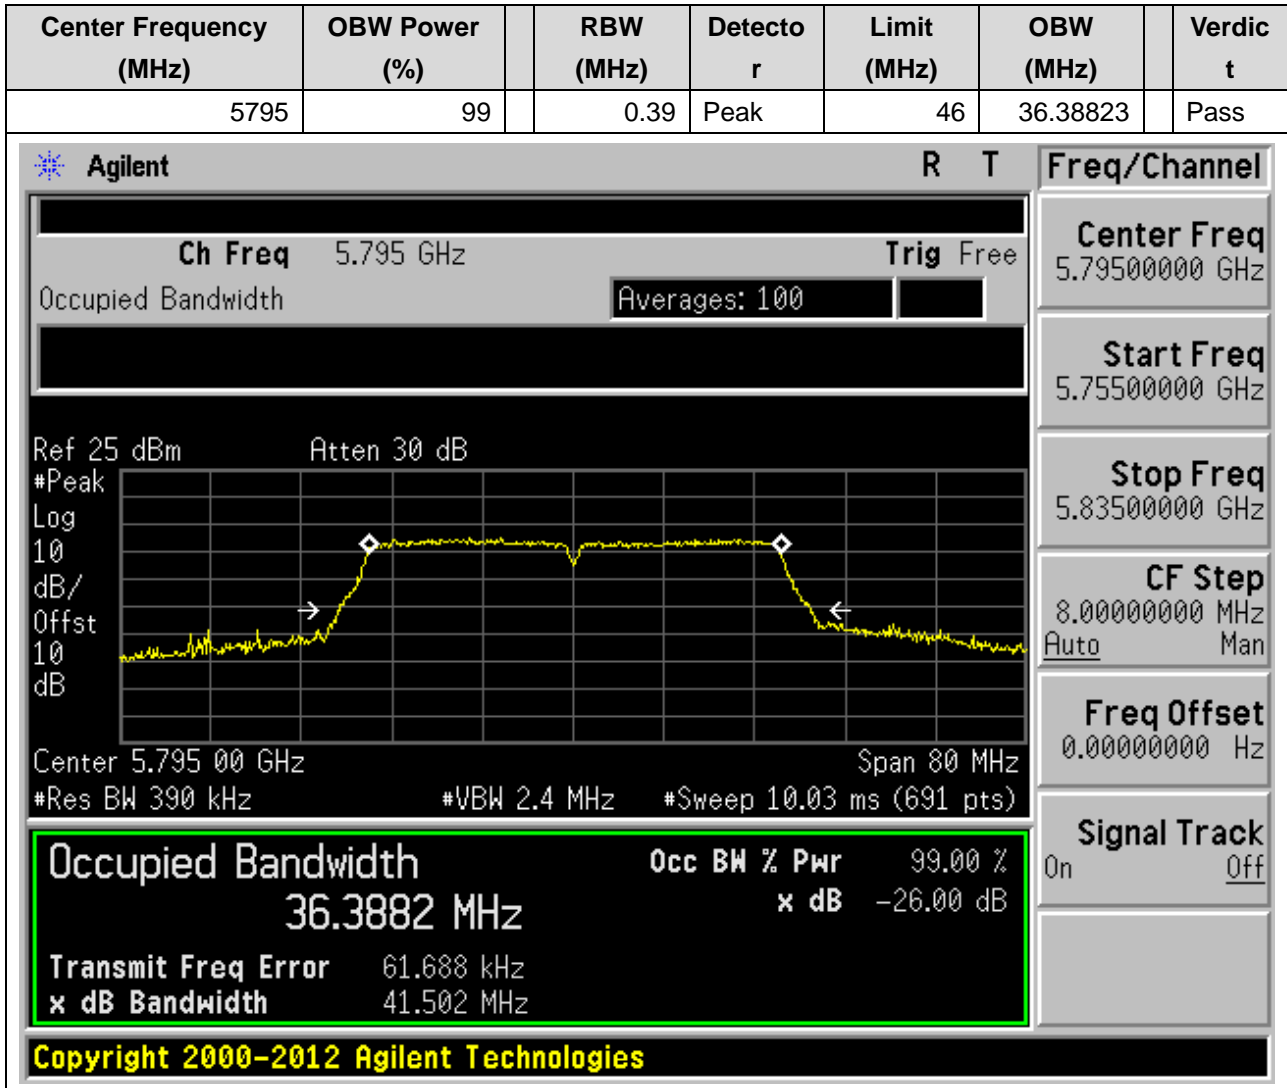

53. 802.11ac_40M_Band4_H

53.1. A.2.2-99% Bandwidth(NTNV)