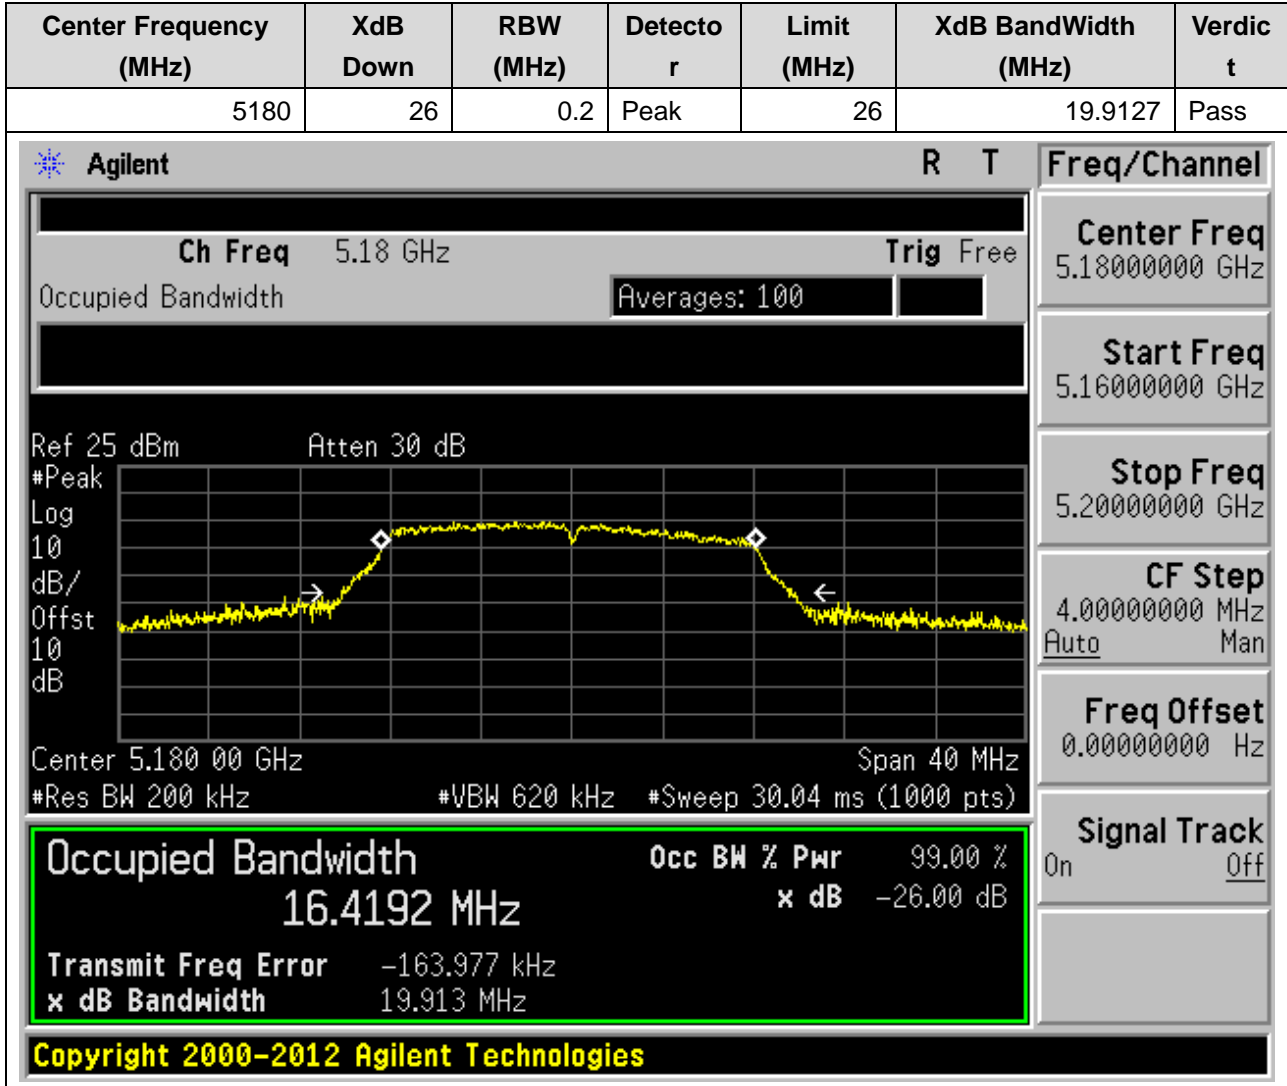

Annex A.2 26dB Bandwidth

1. 802.11a_20M_Band1_L

1.1. A.2-26dB Bandwidth(NTNV)

2. 802.11a_20M_Band1_M

2.1. A.2-26dB Bandwidth(NTNV)

3. 802.11a_20M_Band1_H

3.1. A.2-26dB Bandwidth(NTNV)

4. 802.11n_20M_Band1_L