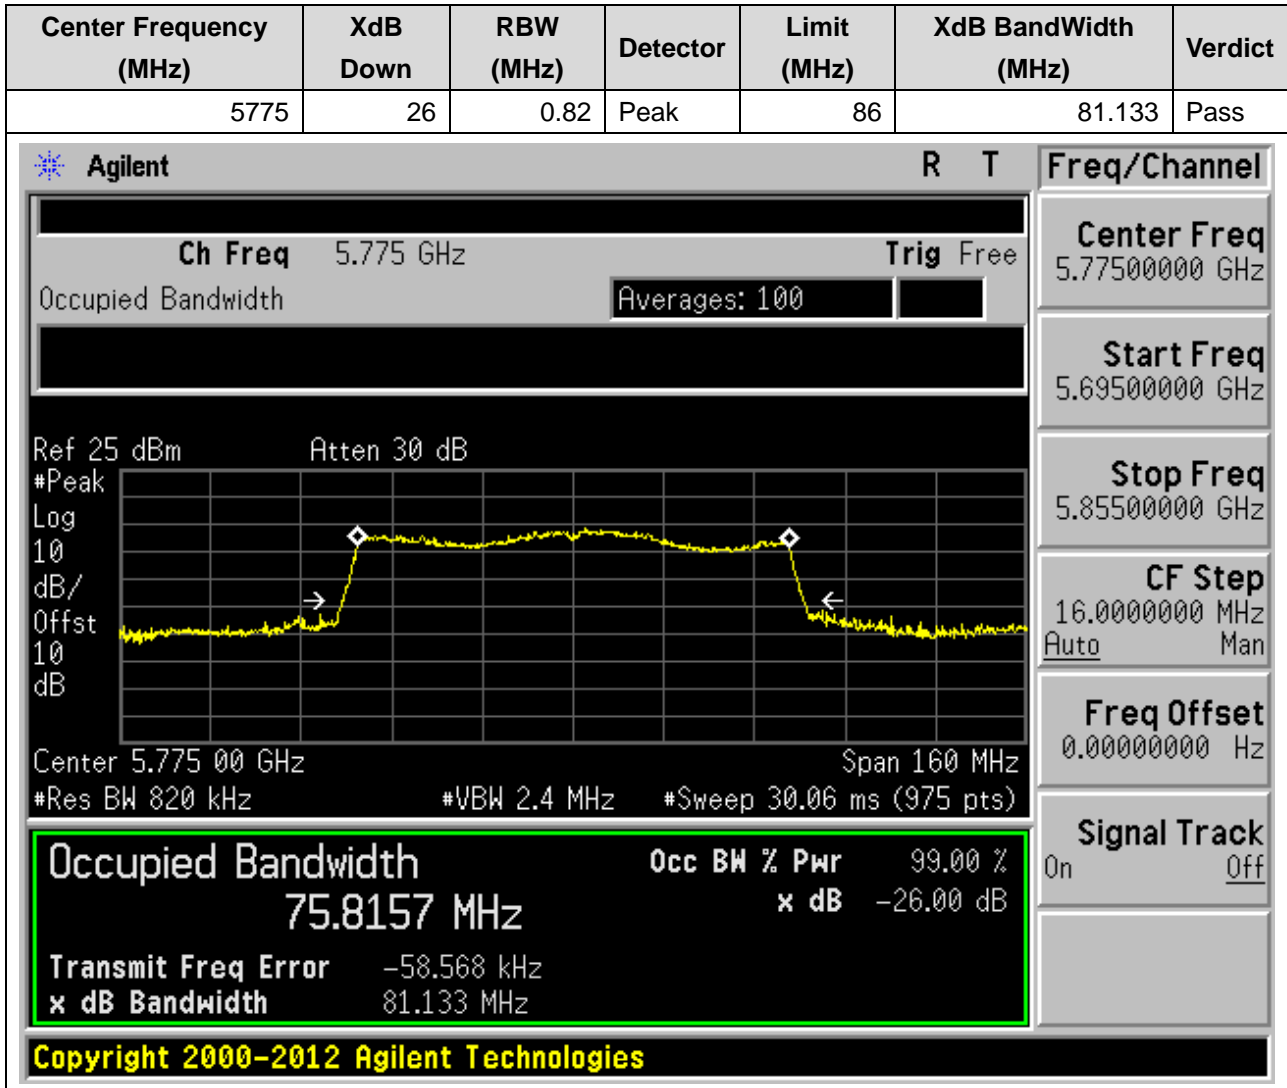

56.1. A.2-26dB Bandwidth(NTNV)

57. 802.11ac_40M_Band4_L

57.1. A.2-26dB Bandwidth(NTNV)

58. 802.11ac_40M_Band4_H

58.1. A.2-26dB Bandwidth(NTNV)

59. 802.11ac_80M_Band4_M

59.1. A.2-26dB Bandwidth(NTNV)

Annex A.2 99% Bandwidth