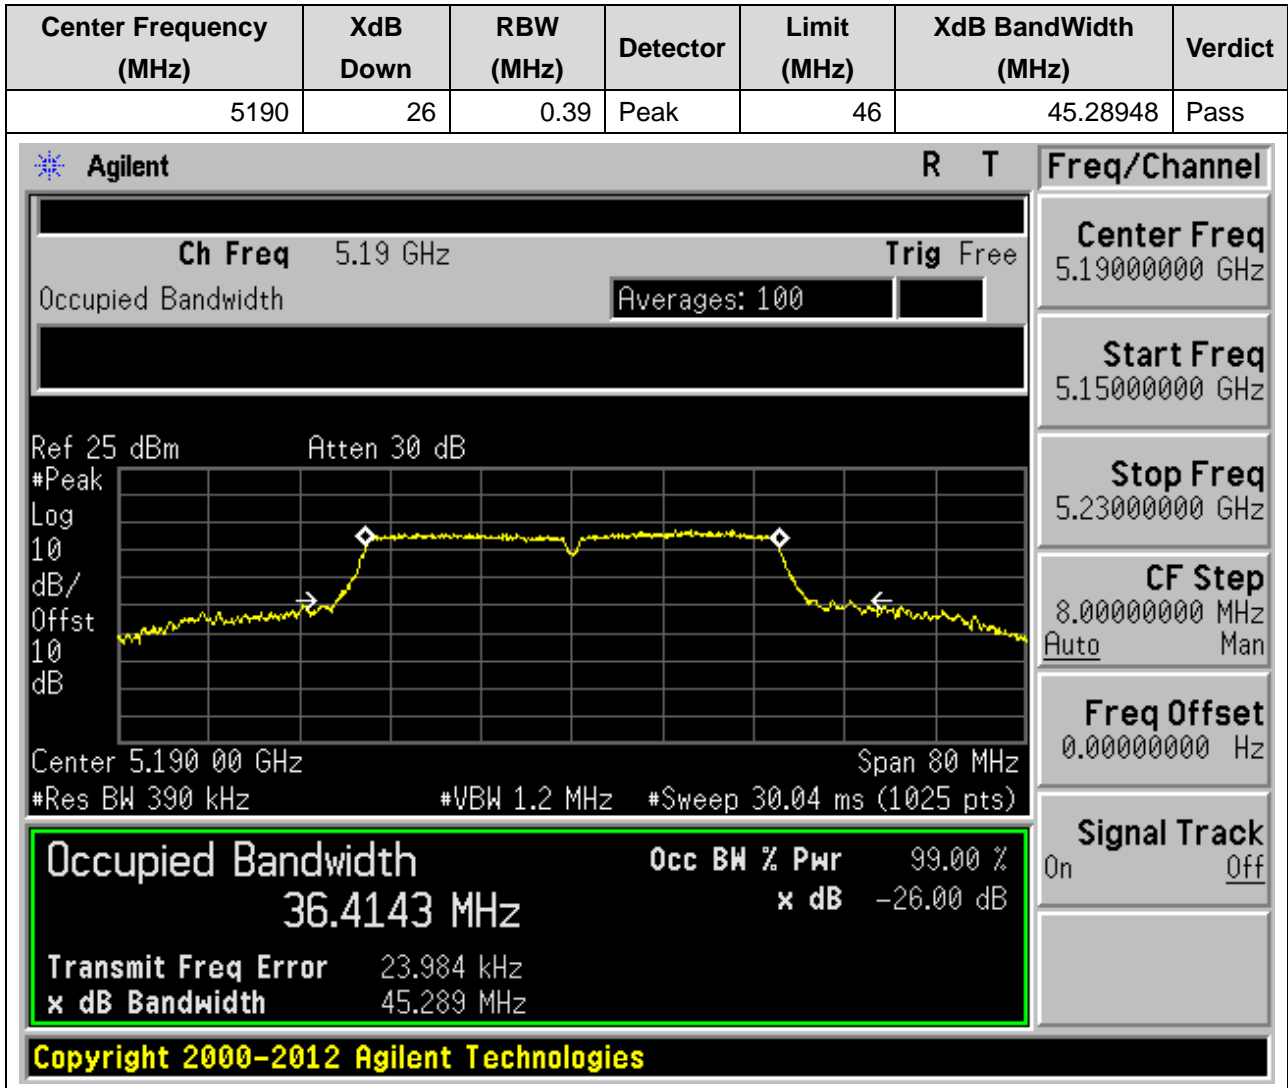

4.1. A.2-26dB Bandwidth(NTNV)

5. 802.11n_20M_Band1_M

5.1. A.2-26dB Bandwidth(NTNV)

6. 802.11n_20M_Band1_H

6.1. A.2-26dB Bandwidth(NTNV)

7. 802.11n_40M_Band1_L

7.1. A.2-26dB Bandwidth(NTNV)

8. 802.11n_40M_Band1_H