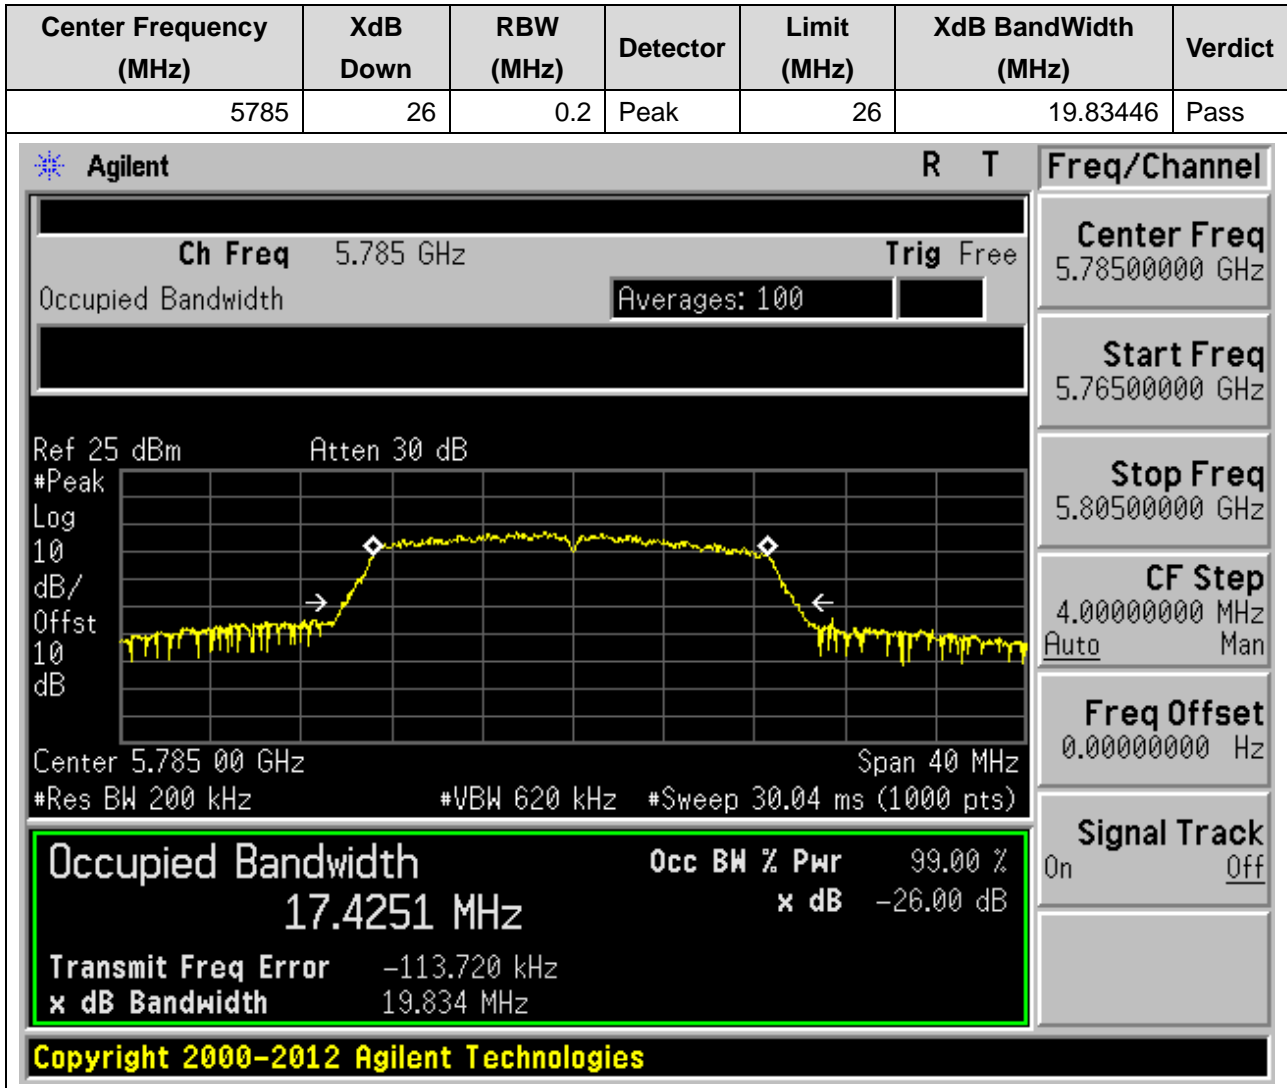

48.1. A.2-26dB Bandwidth(NTNV)

49. 802.11n_20M_Band4_L

49.1. A.2-26dB Bandwidth(NTNV)

50. 802.11n_20M_Band4_M

50.1. A.2-26dB Bandwidth(NTNV)

51. 802.11n_20M_Band4_H

51.1. A.2-26dB Bandwidth(NTNV)

52. 802.11n_40M_Band4_L