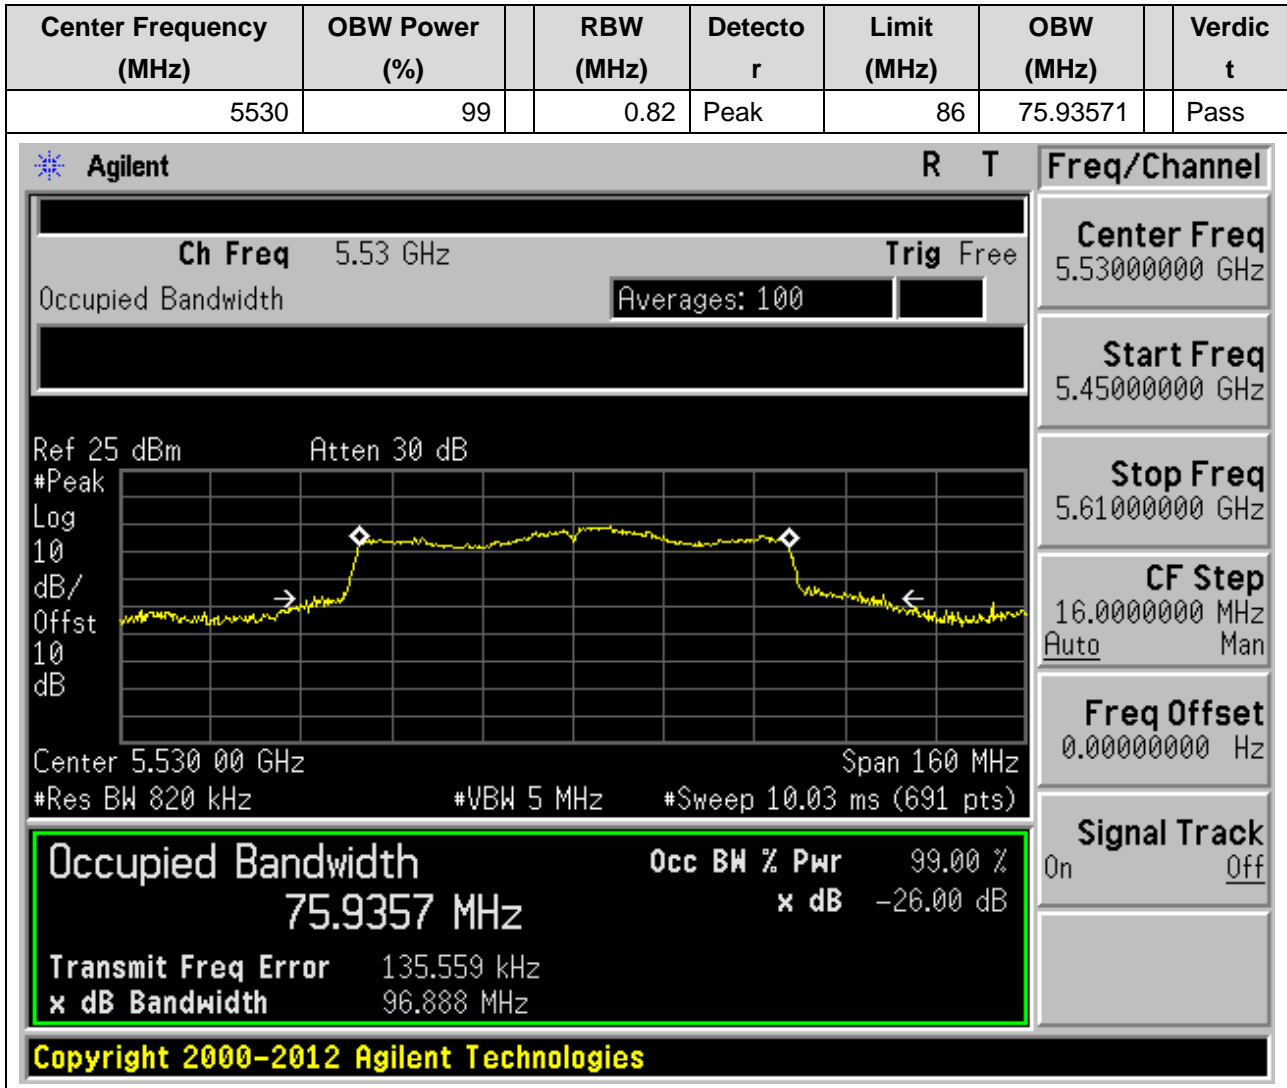

41. 802.11ac_40M_Band3_L

41.1. A.2.2-99% Bandwidth(NTNV)

42. 802.11ac_40M_Band3_M

42.1. A.2.2-99% Bandwidth(NTNV)

43. 802.11ac_40M_Band3_H

43.1. A.2.2-99% Bandwidth(NTNV)

44. 802.11ac_80M_Band3_L

44.1. A.2.2-99% Bandwidth(NTNV)