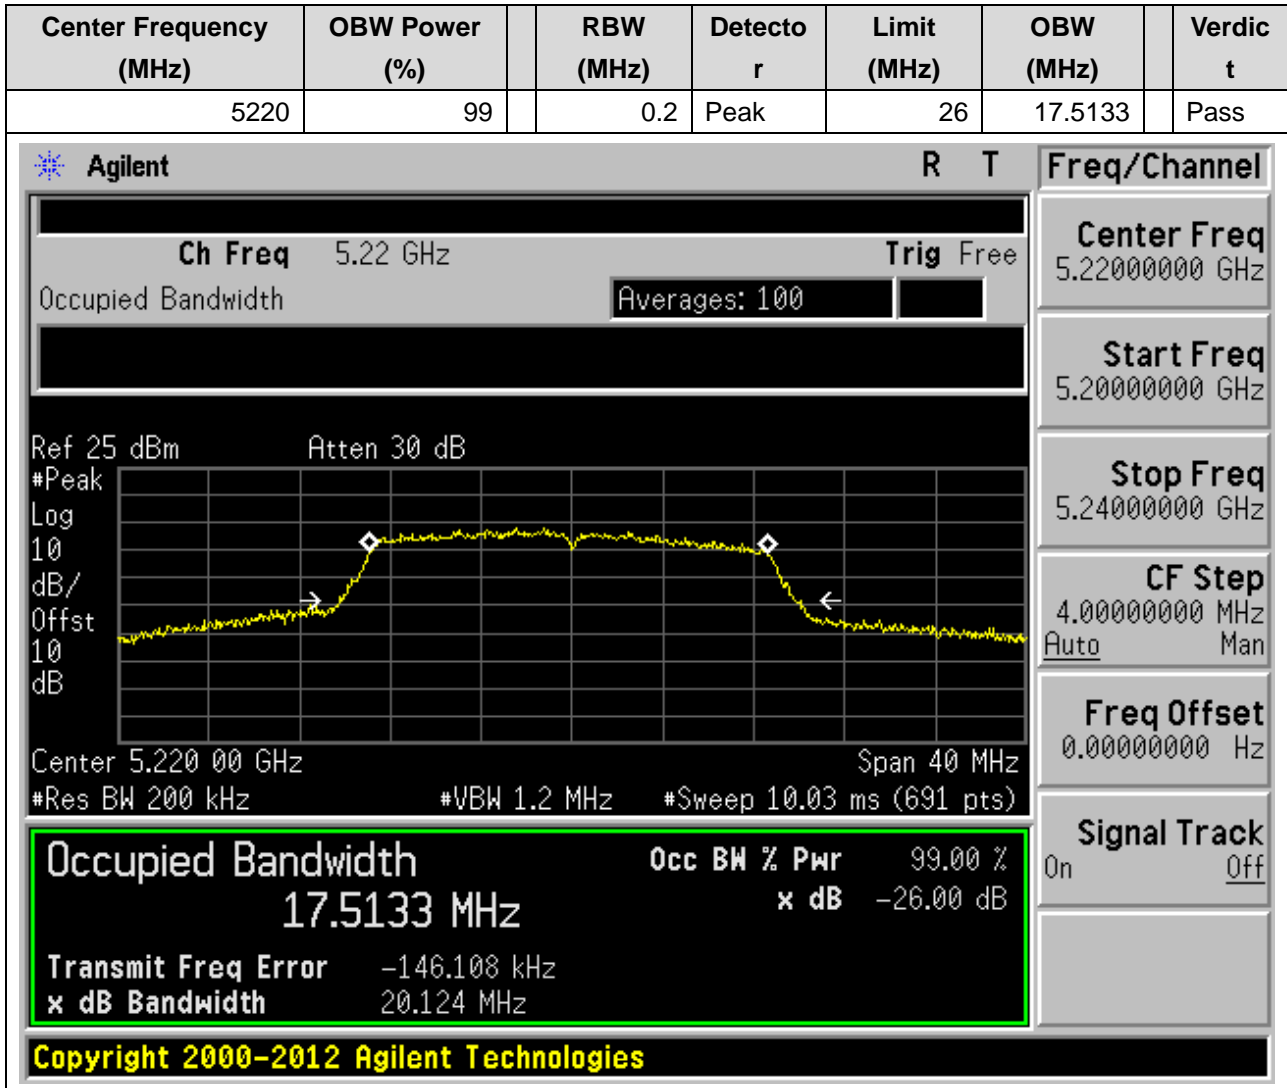

10. 802.11ac_20M_Band1_M

10.1. A.2.2-99% Bandwidth(NTNV)