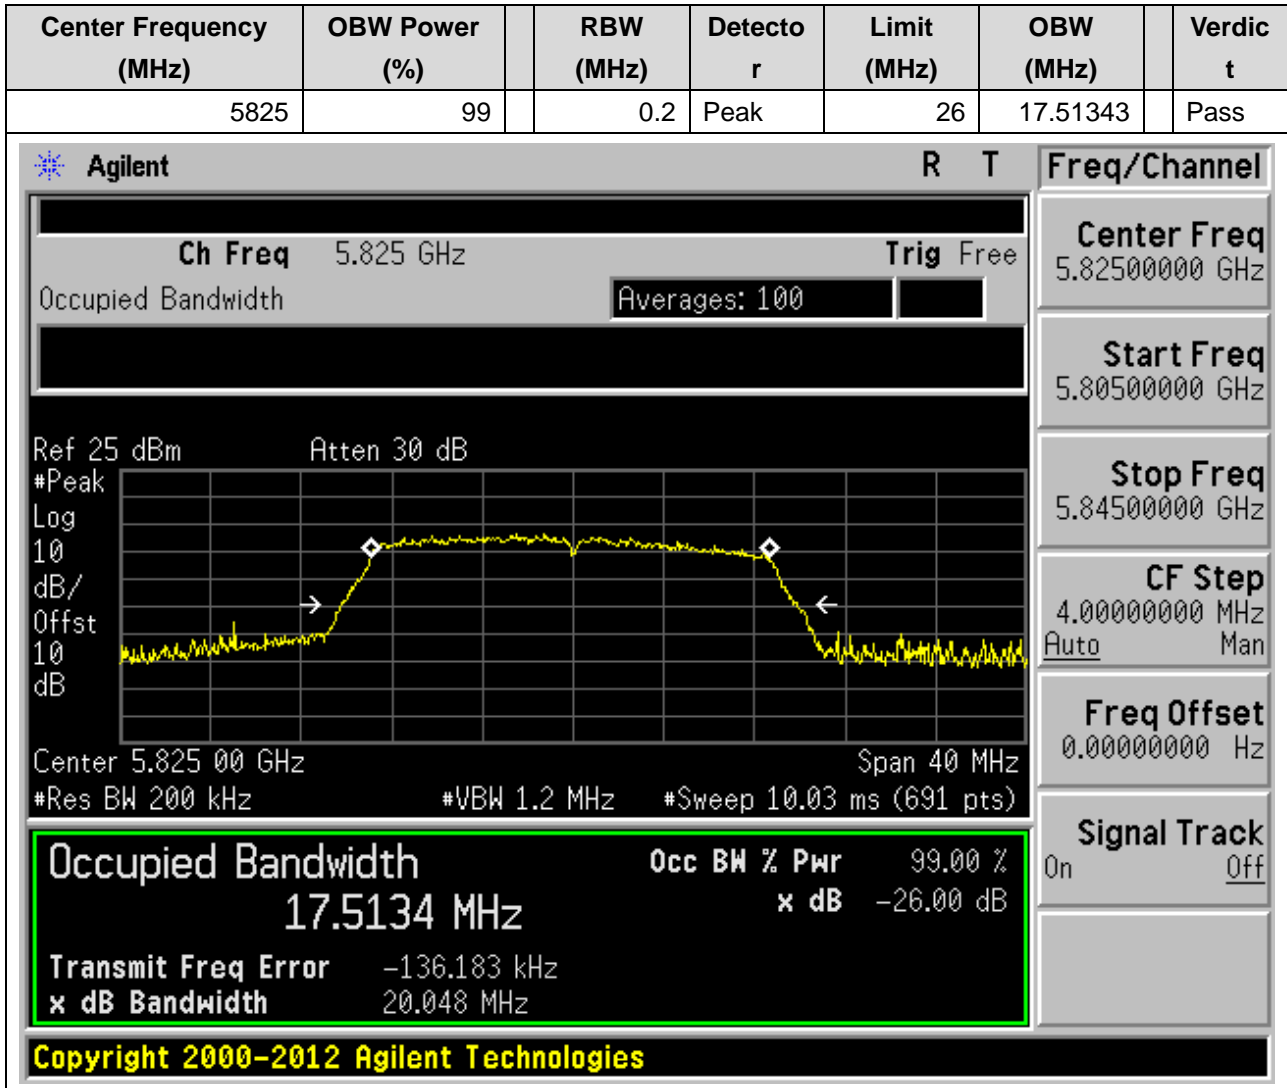

49. 802.11ac_20M_Band4_L

49.1. A.2.2-99% Bandwidth(NTNV)

50. 802.11ac_20M_Band4_M

50.1. A.2.2-99% Bandwidth(NTNV)

51. 802.11ac_20M_Band4_H

51.1. A.2.2-99% Bandwidth(NTNV)

52. 802.11ac_40M_Band4_L

52.1. A.2.2-99% Bandwidth(NTNV)