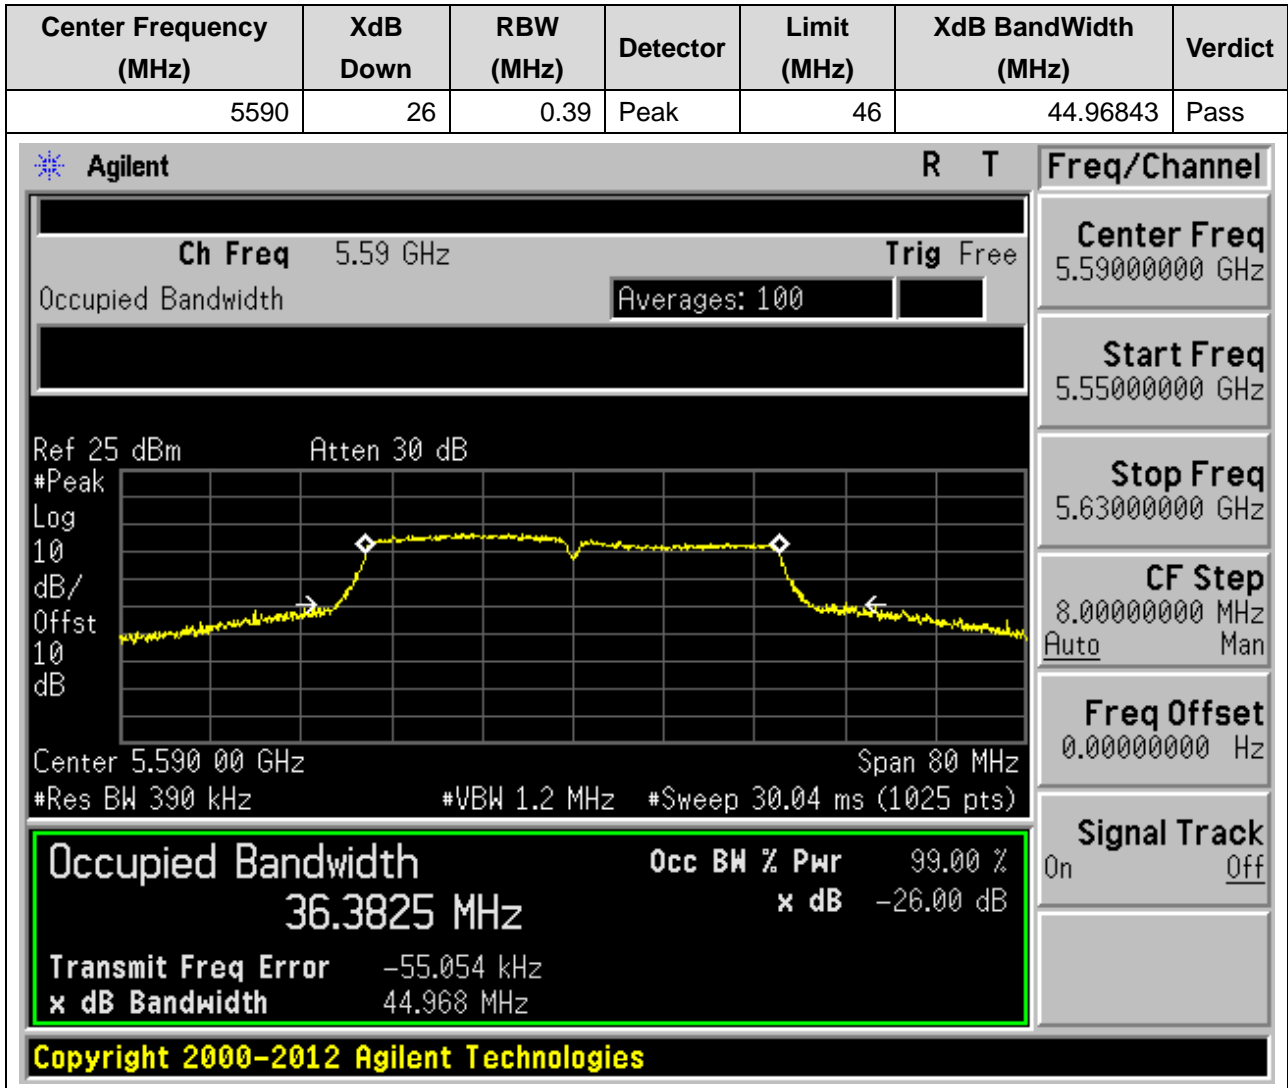

40.1. A.2-26dB Bandwidth(NTNV)

41. 802.11ac_40M_Band3_L

41.1. A.2-26dB Bandwidth(NTNV)

42. 802.11ac_40M_Band3_M

42.1. A.2-26dB Bandwidth(NTNV)

43. 802.11ac_40M_Band3_H

43.1. A.2-26dB Bandwidth(NTNV)

44. 802.11ac_80M_Band3_L