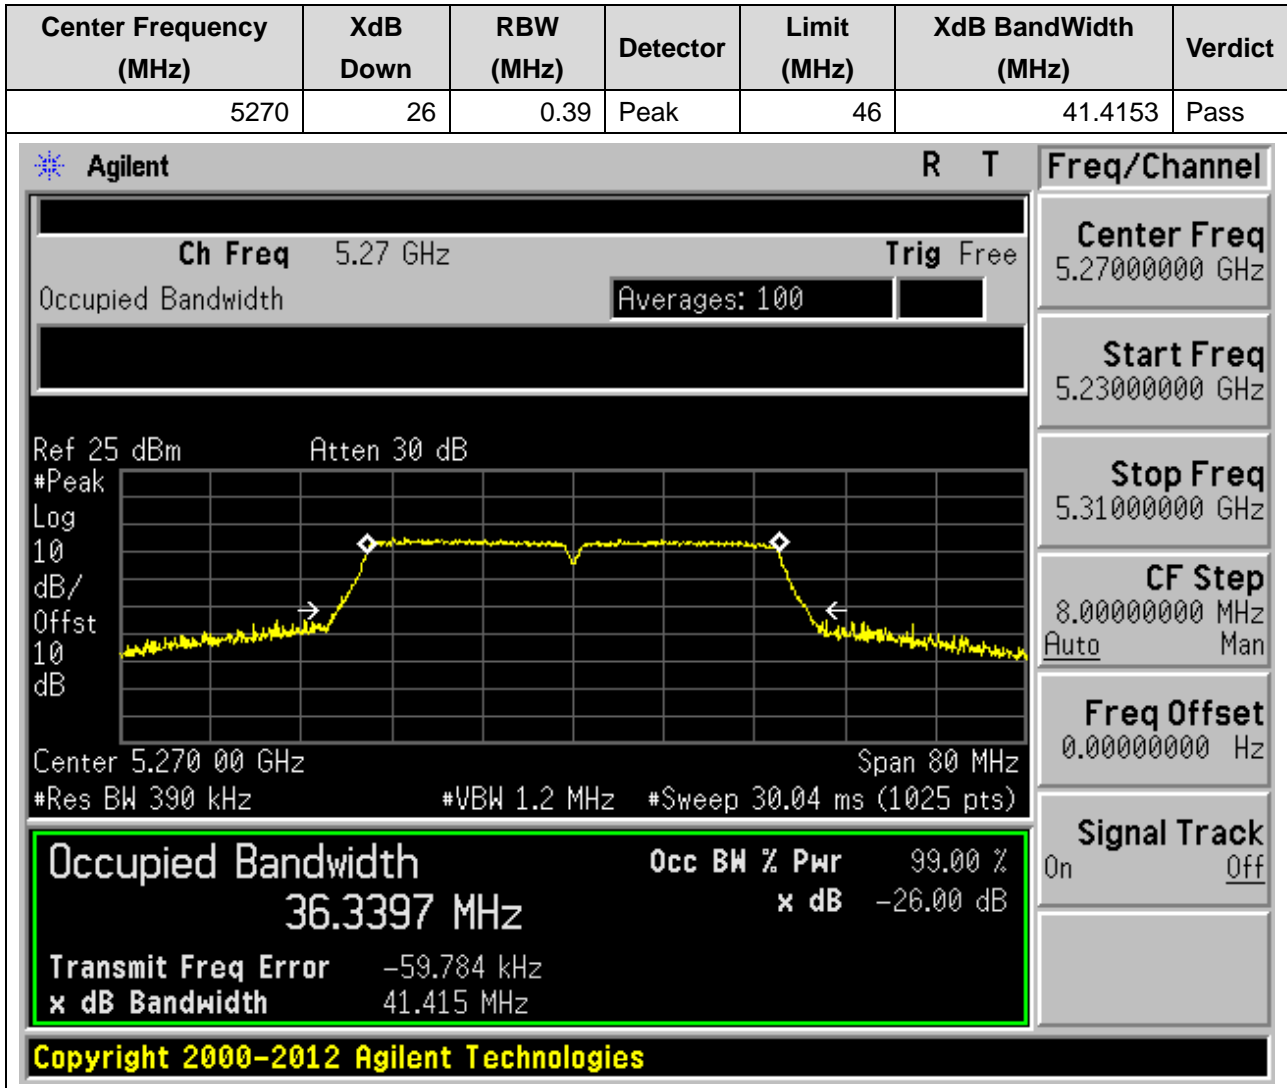

24.1. A.2-26dB Bandwidth(NTNV)

25. 802.11ac_20M_Band2_H

25.1. A.2-26dB Bandwidth(NTNV)

26. 802.11ac_40M_Band2_L

26.1. A.2-26dB Bandwidth(NTNV)

27. 802.11ac_40M_Band2_H

27.1. A.2-26dB Bandwidth(NTNV)

28. 802.11ac_80M_Band2_M