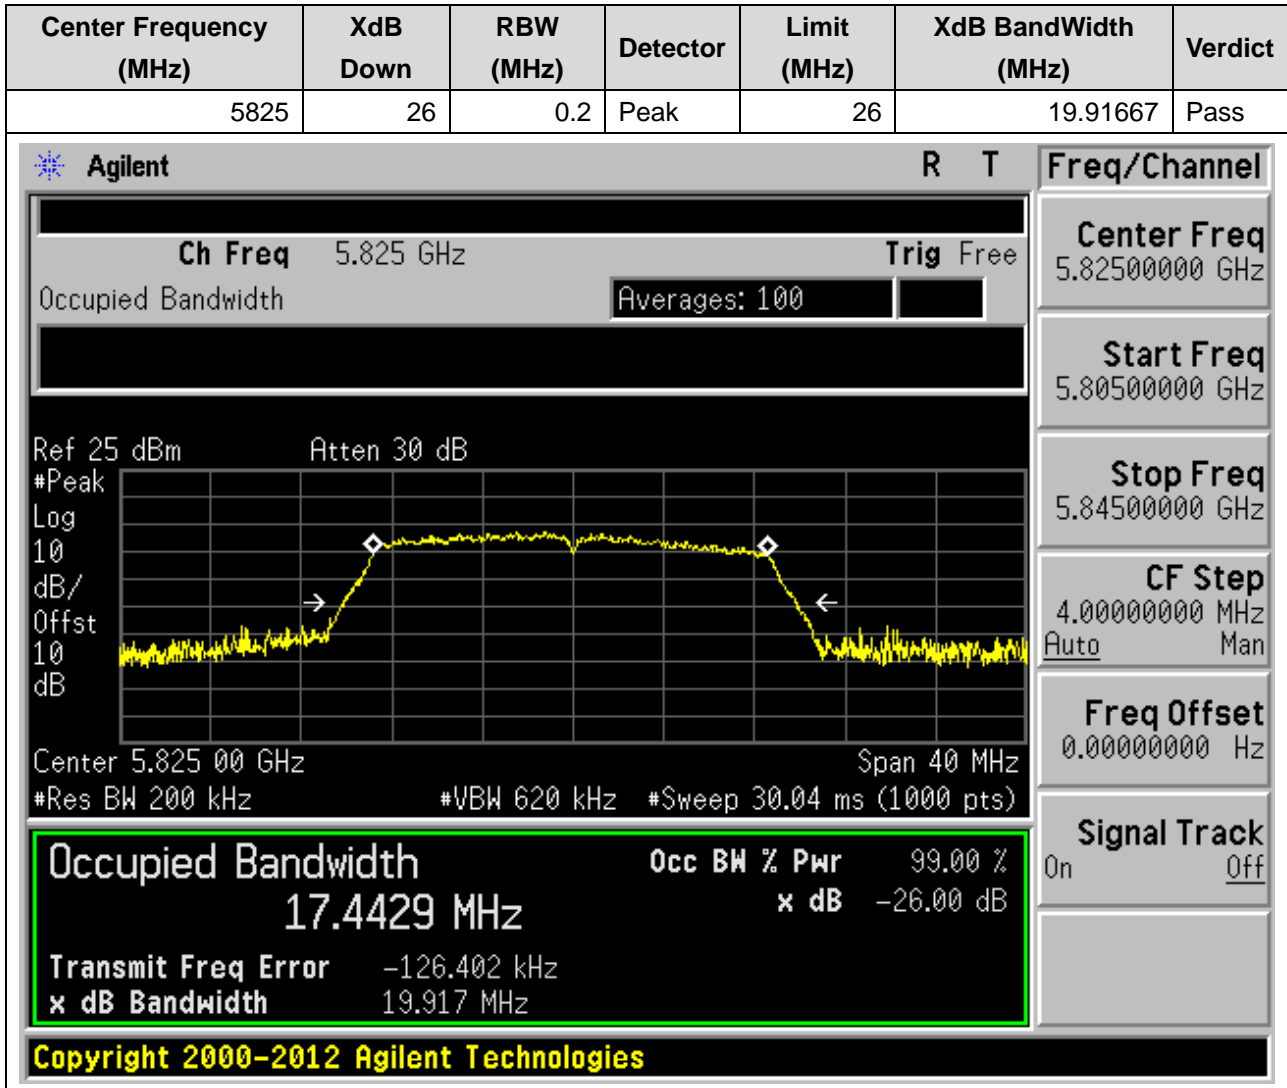

56. 802.11ac_20M_Band4_H

56.1. A.2-26dB Bandwidth(NTNV)