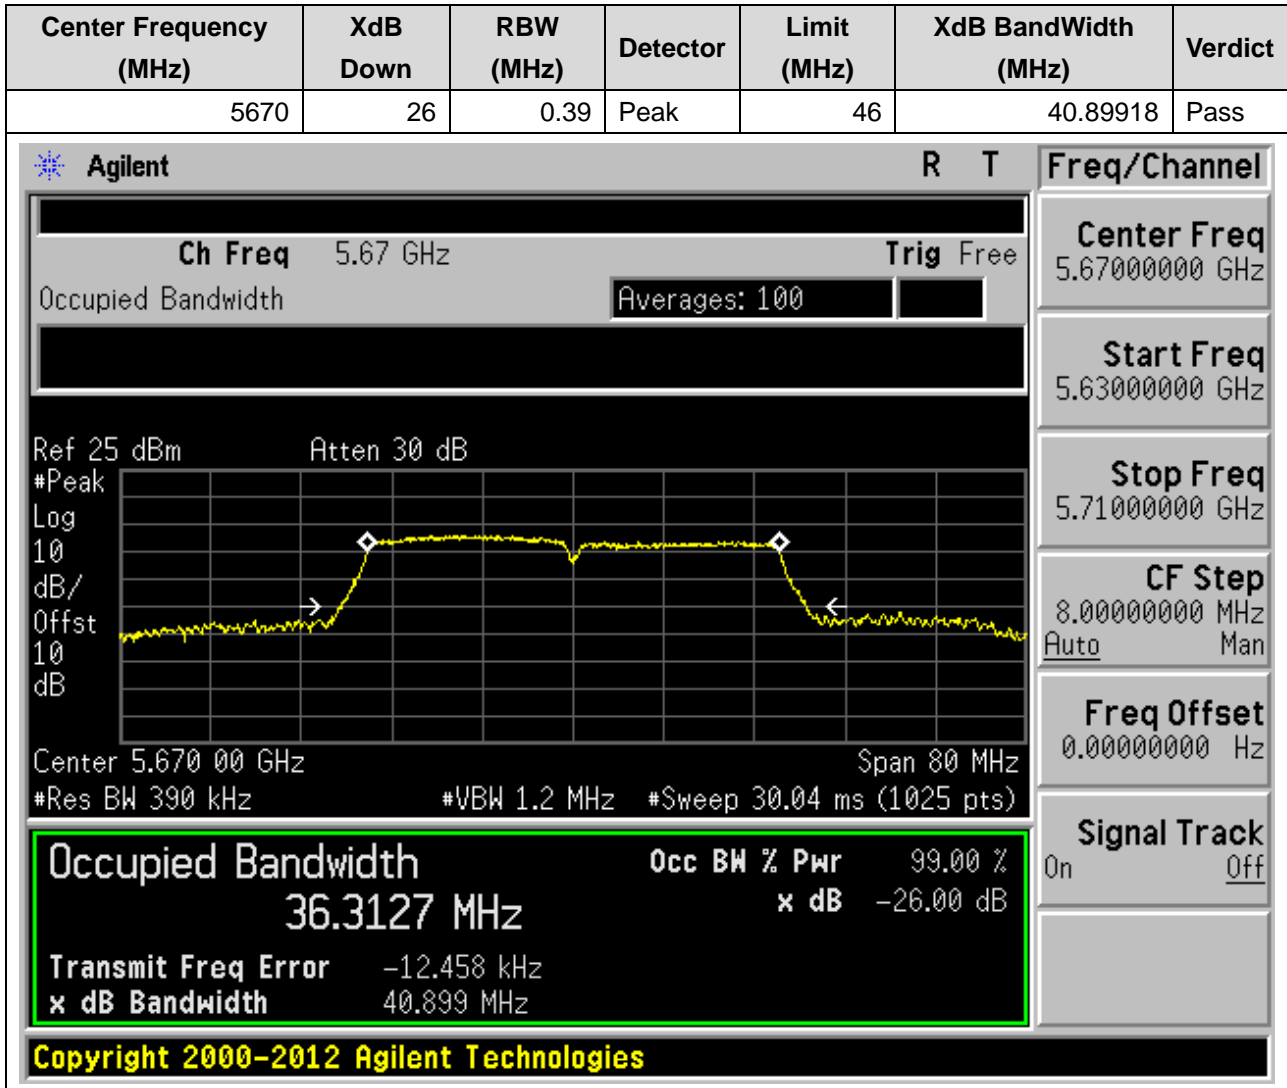

37. 802.11n_40M_Band3_H

37.1. A.2-26dB Bandwidth(NTNV)