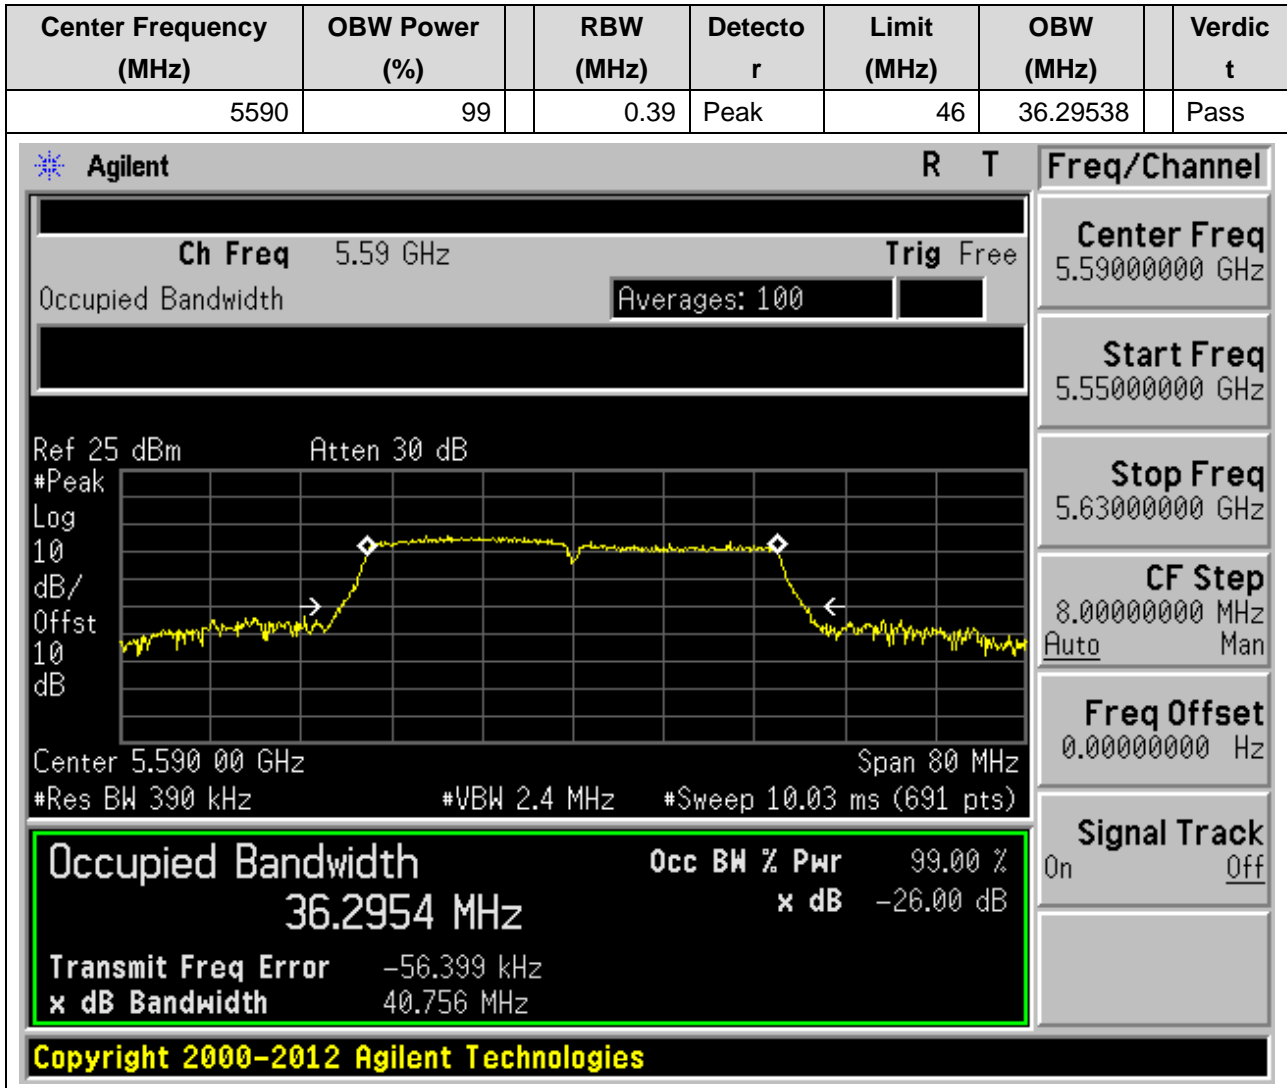

33. 802.11n_20M_Band3_M

33.1. A.2.2-99% Bandwidth(NTNV)

34. 802.11n_20M_Band3_H

34.1. A.2.2-99% Bandwidth(NTNV)

35. 802.11n_40M_Band3_L

35.1. A.2.2-99% Bandwidth(NTNV)

36. 802.11n_40M_Band3_M

36.1. A.2.2-99% Bandwidth(NTNV)