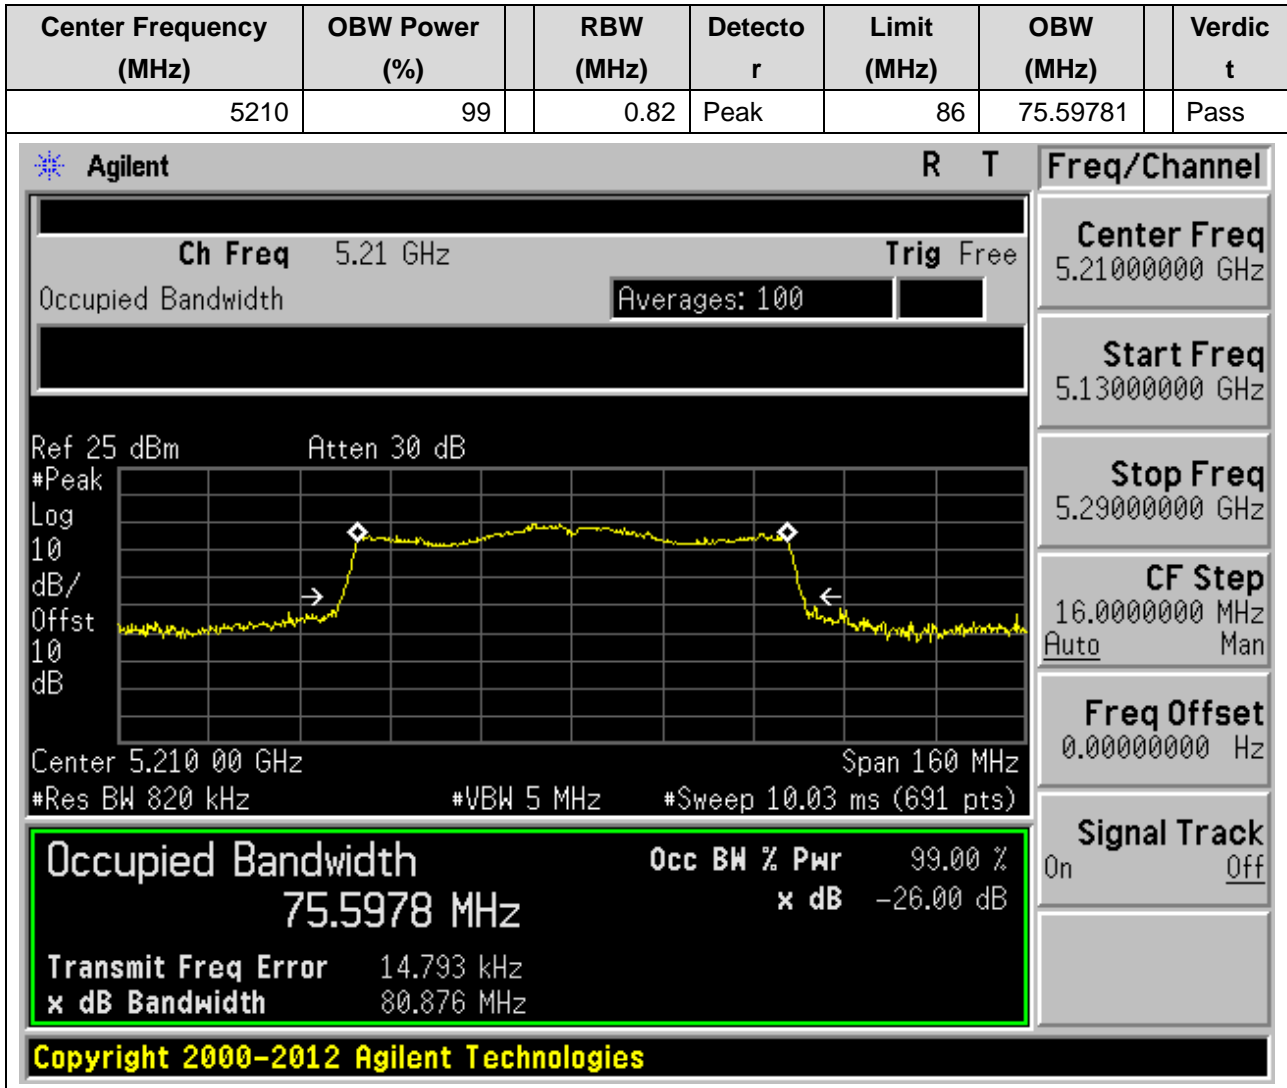

14. 802.11ac_80M_Band1_M

14.1. A.2.2-99% Bandwidth(NTNV)