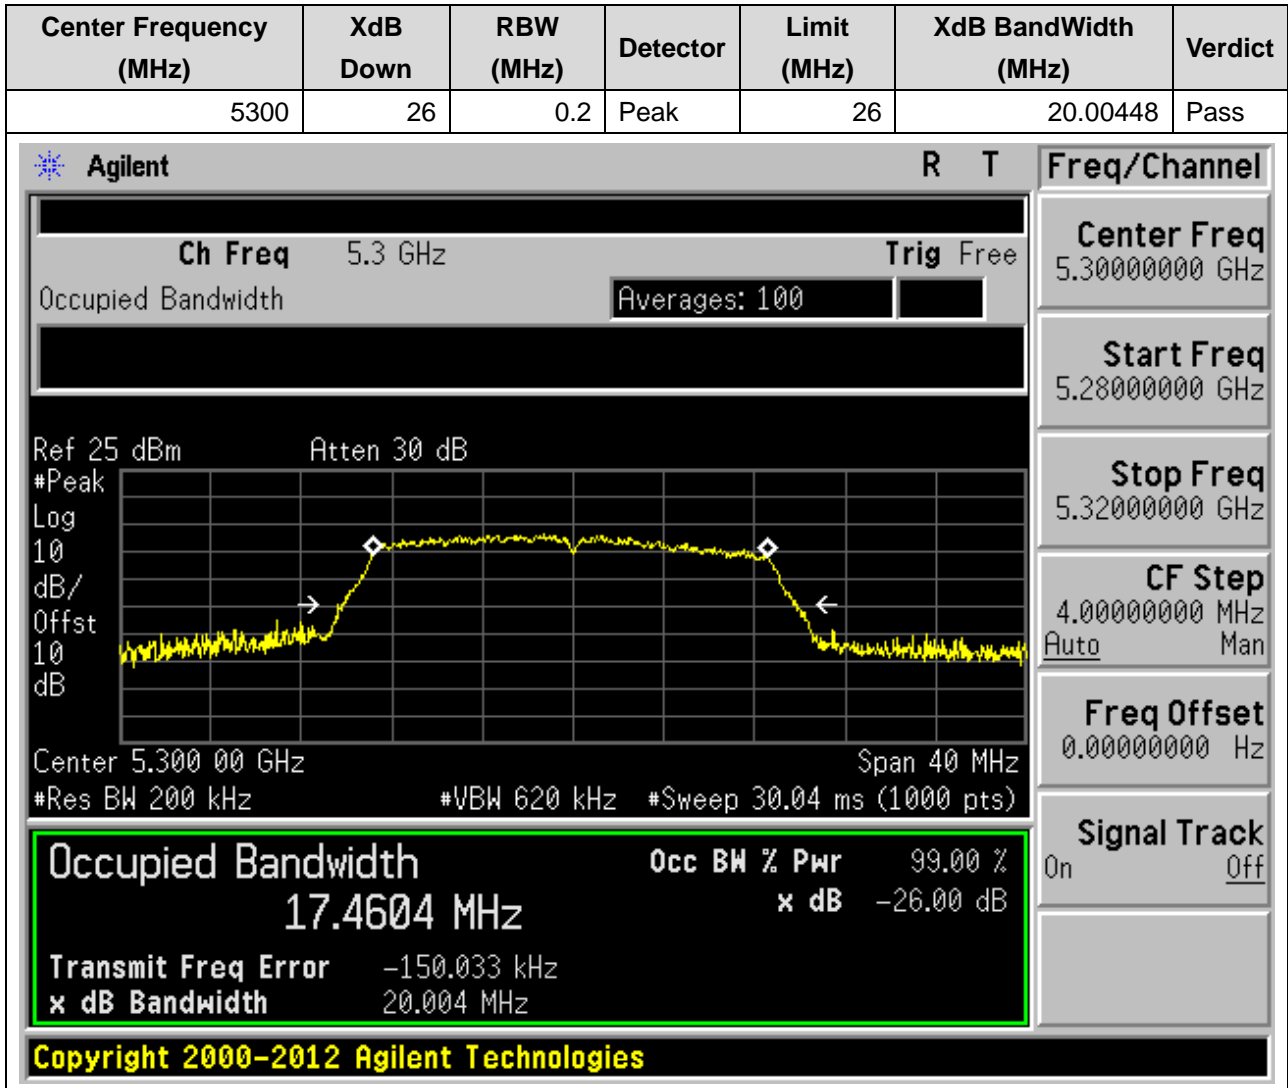

24. 802.11ac_20M_Band2_M

24.1. A.2-26dB Bandwidth(NTNV)