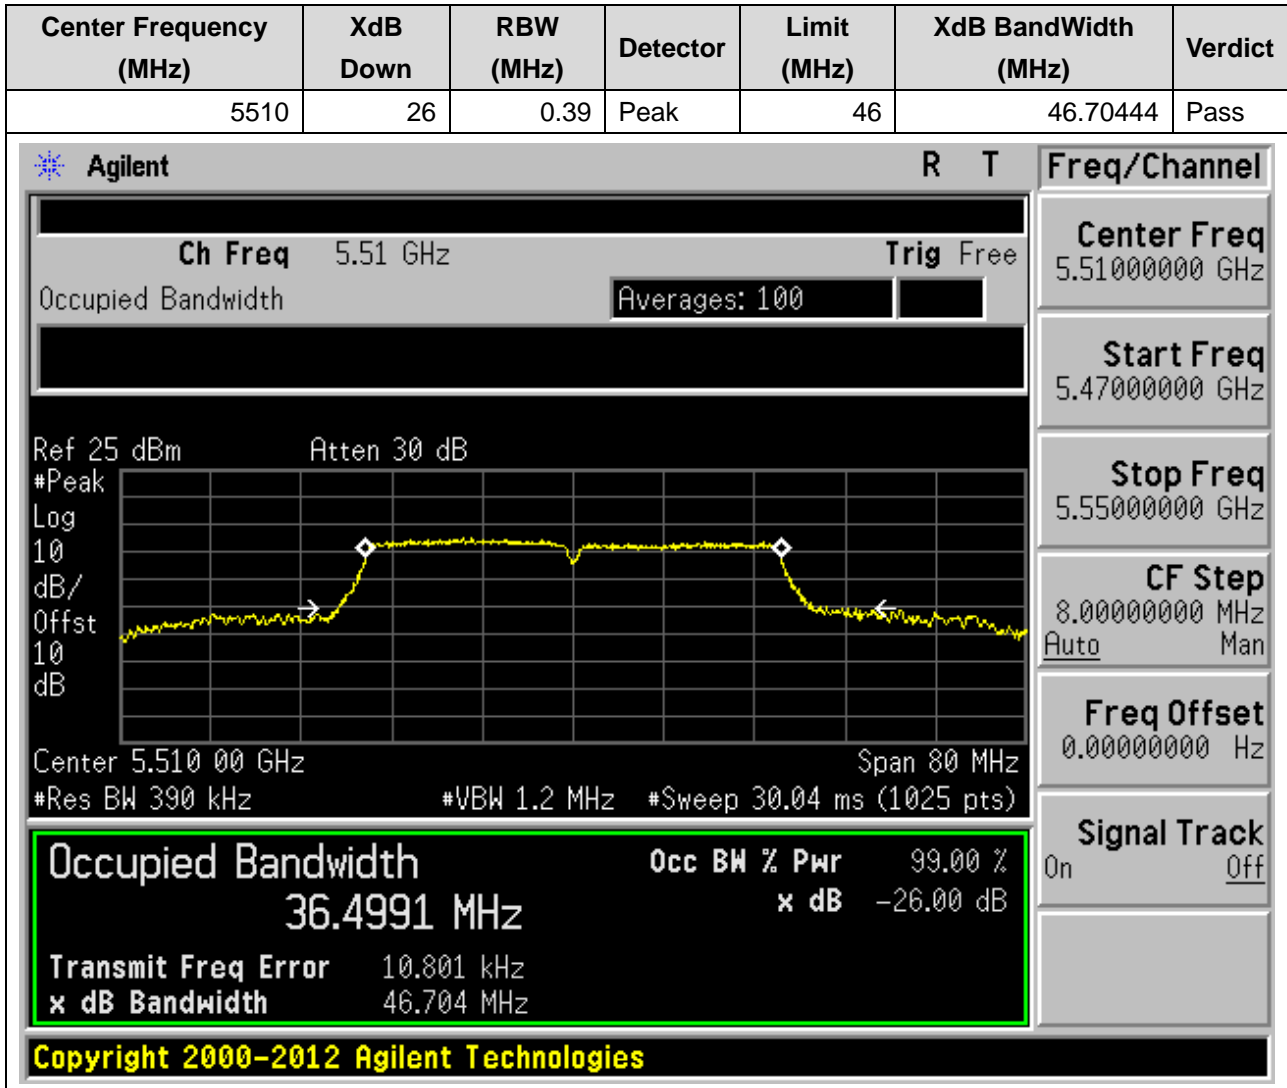

32.1. A.2-26dB Bandwidth(NTNV)

33. 802.11n_20M_Band3_M

33.1. A.2-26dB Bandwidth(NTNV)

34. 802.11n_20M_Band3_H

34.1. A.2-26dB Bandwidth(NTNV)

35. 802.11n_40M_Band3_L

35.1. A.2-26dB Bandwidth(NTNV)

36. 802.11n_40M_Band3_M