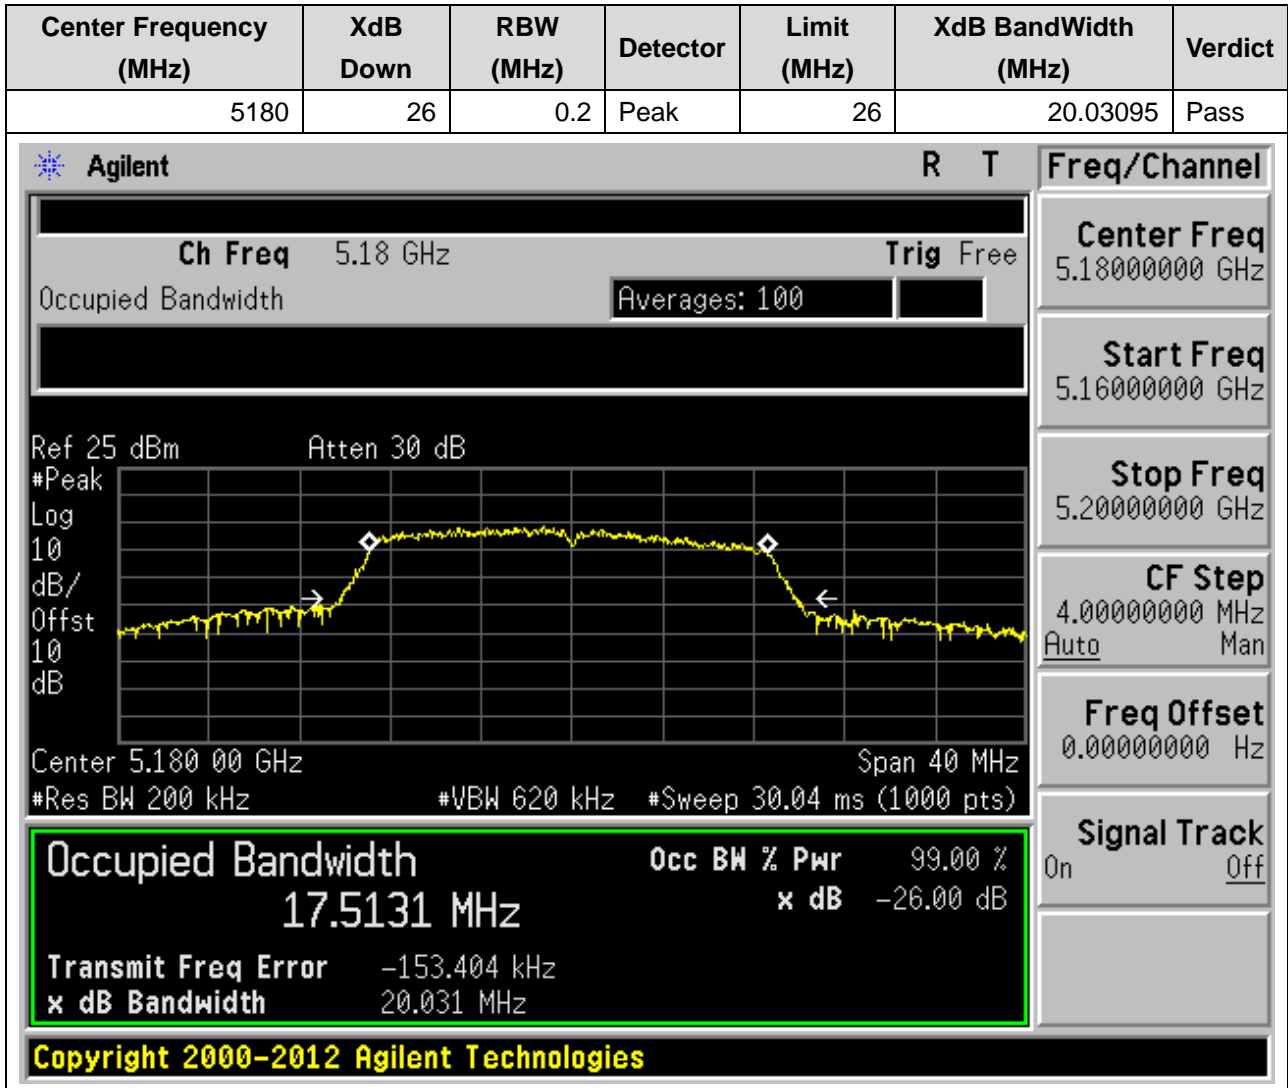

4. 802.11n_20M_Band1_L

4.1. A.2-26dB Bandwidth(NTNV)