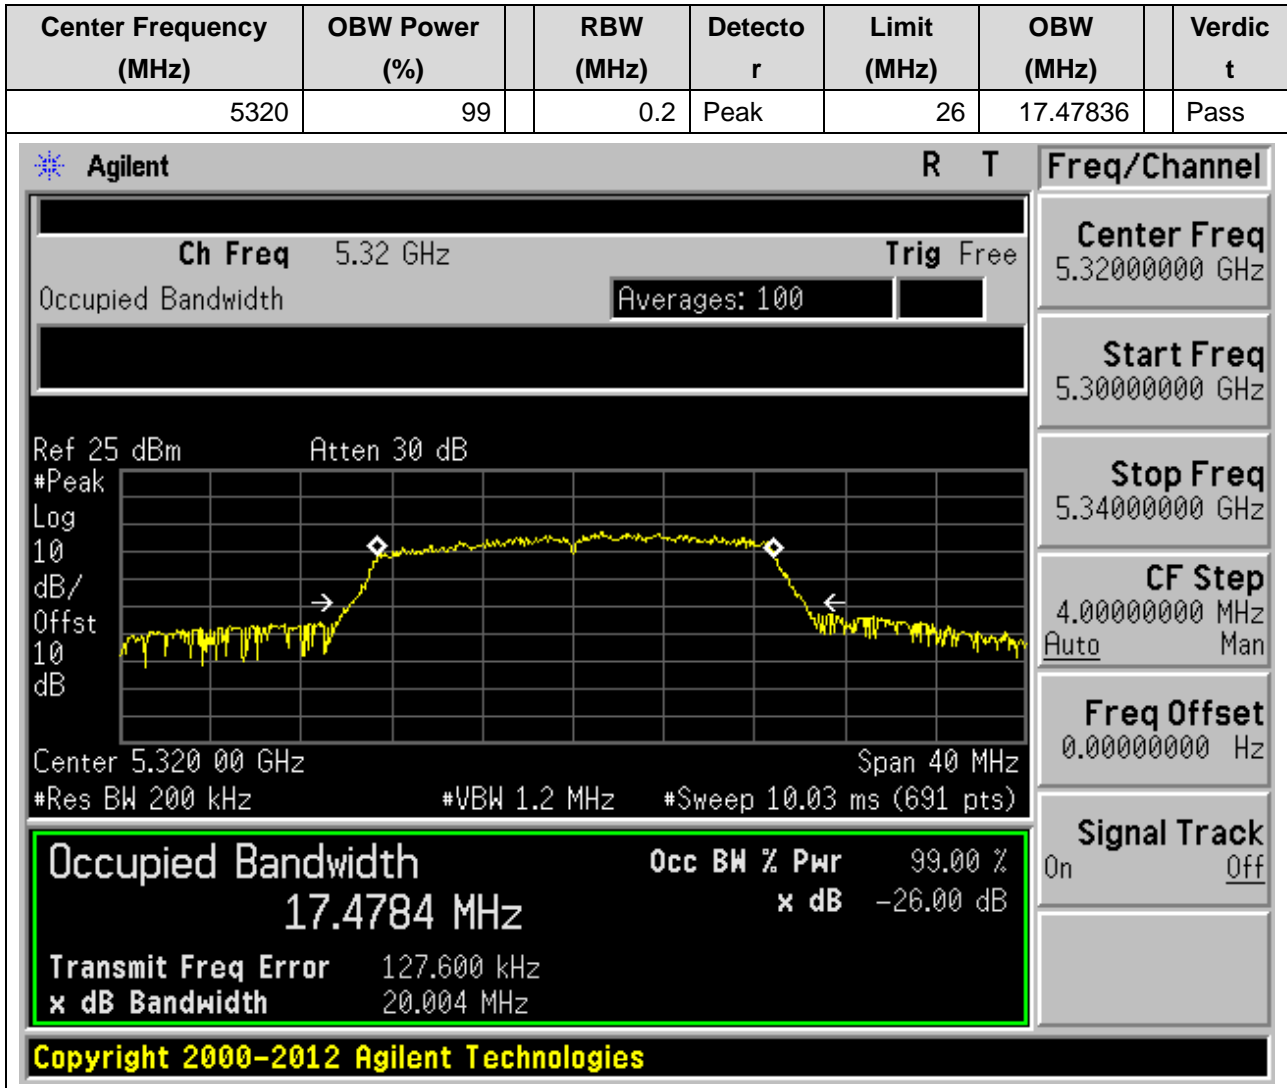

17. 802.11a_20M_Band2_H

17.1. A.2.2-99% Bandwidth(NTNV)

18. 802.11n_20M_Band2_L

18.1. A.2.2-99% Bandwidth(NTNV)

19. 802.11n_20M_Band2_M

19.1. A.2.2-99% Bandwidth(NTNV)

20. 802.11n_20M_Band2_H

20.1. A.2.2-99% Bandwidth(NTNV)