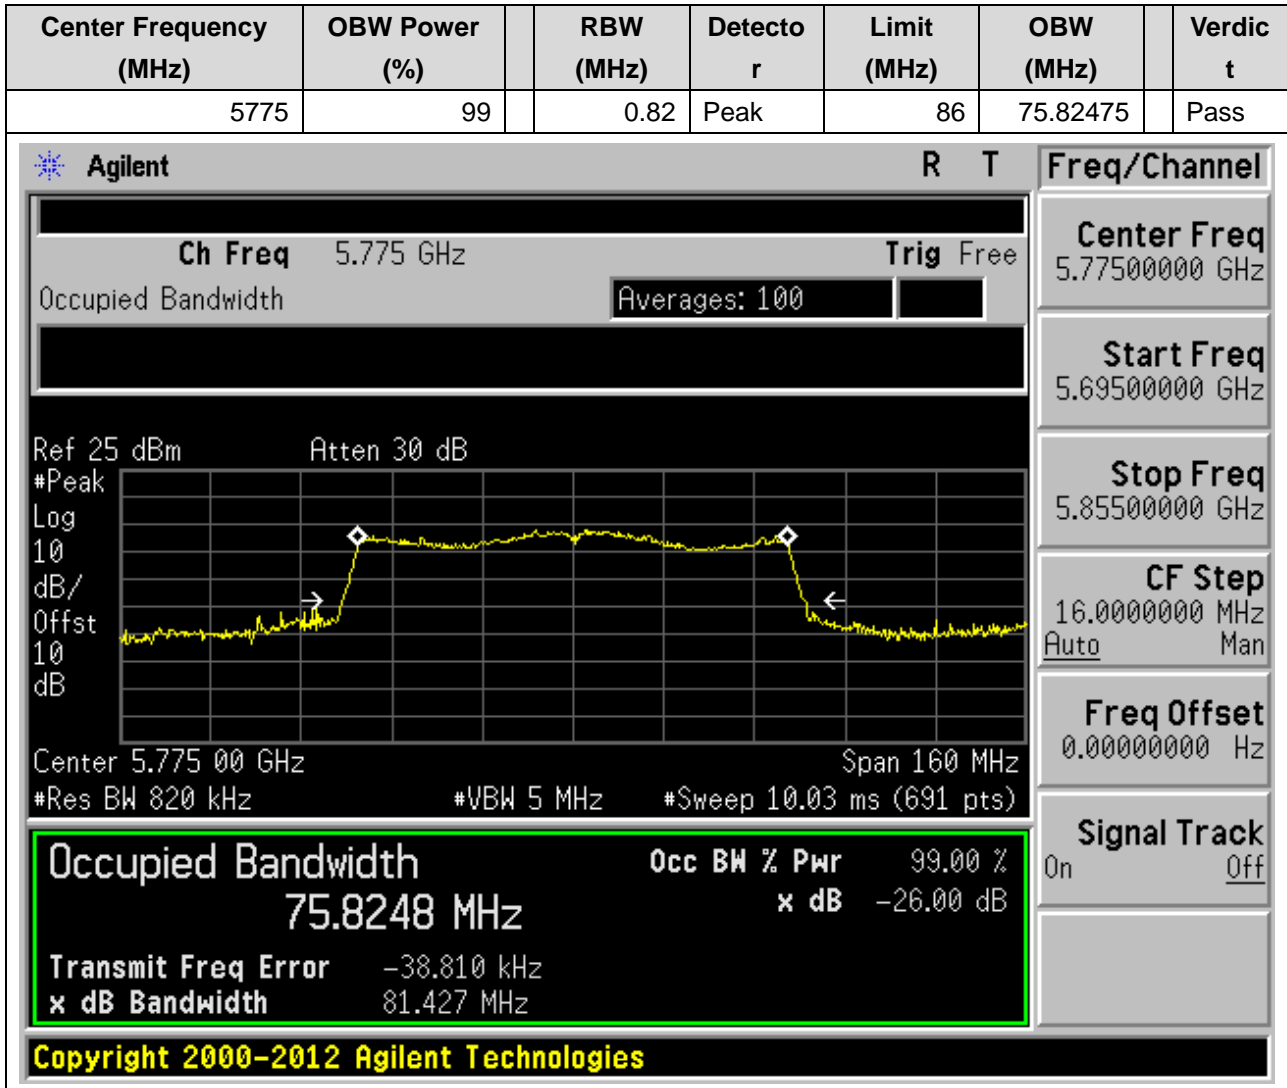

54. 802.11ac_80M_Band4_M

54.1. A.2.2-99% Bandwidth(NTNV)