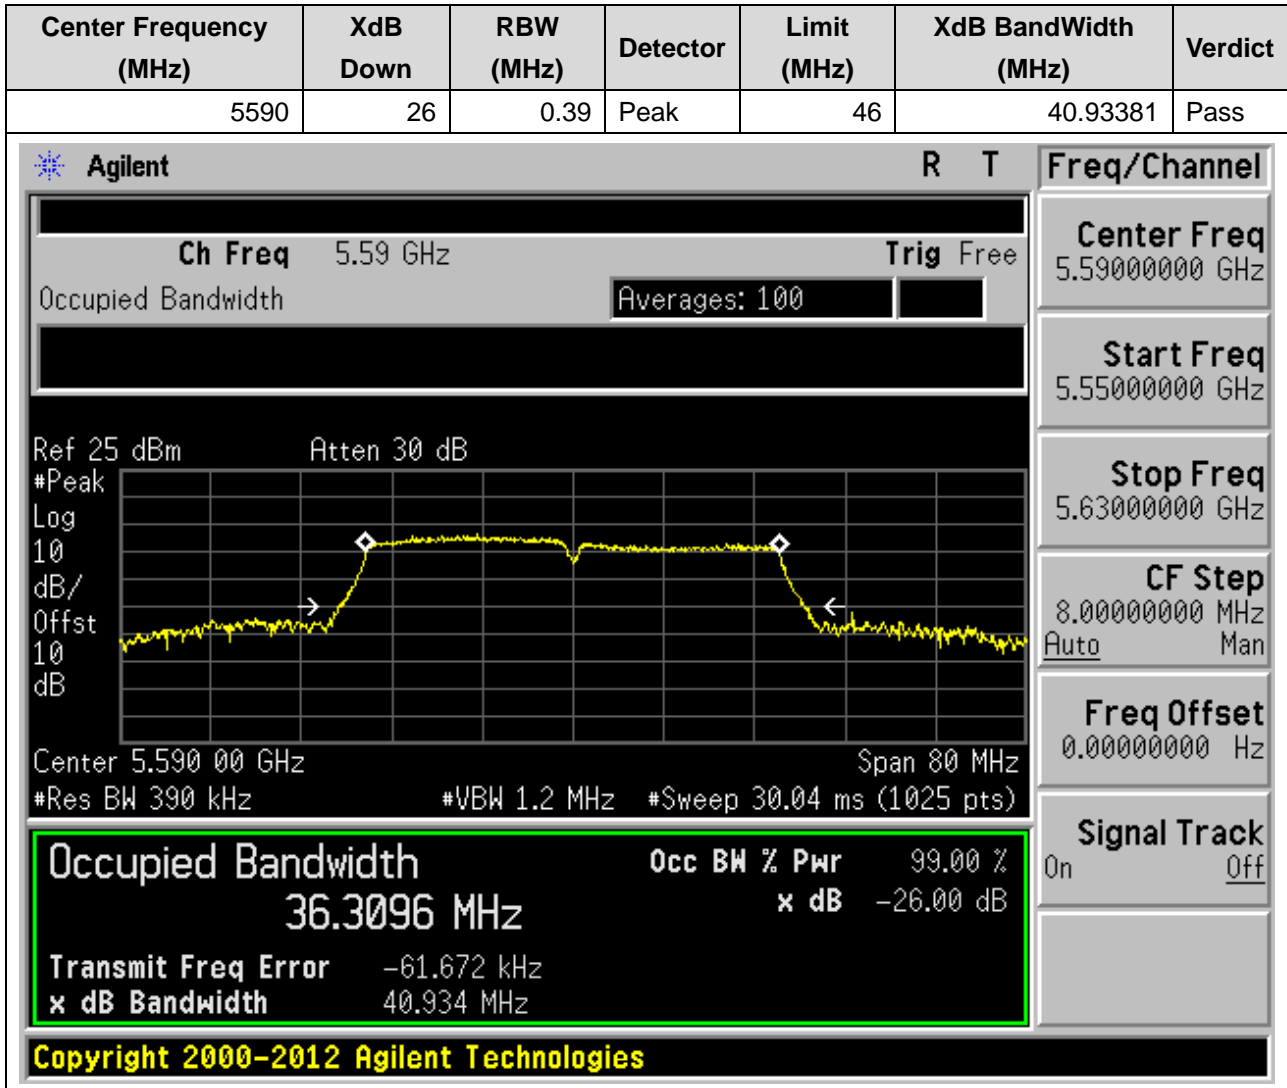

36. 802.11n_40M_Band3_M

36.1. A.2-26dB Bandwidth(NTNV)