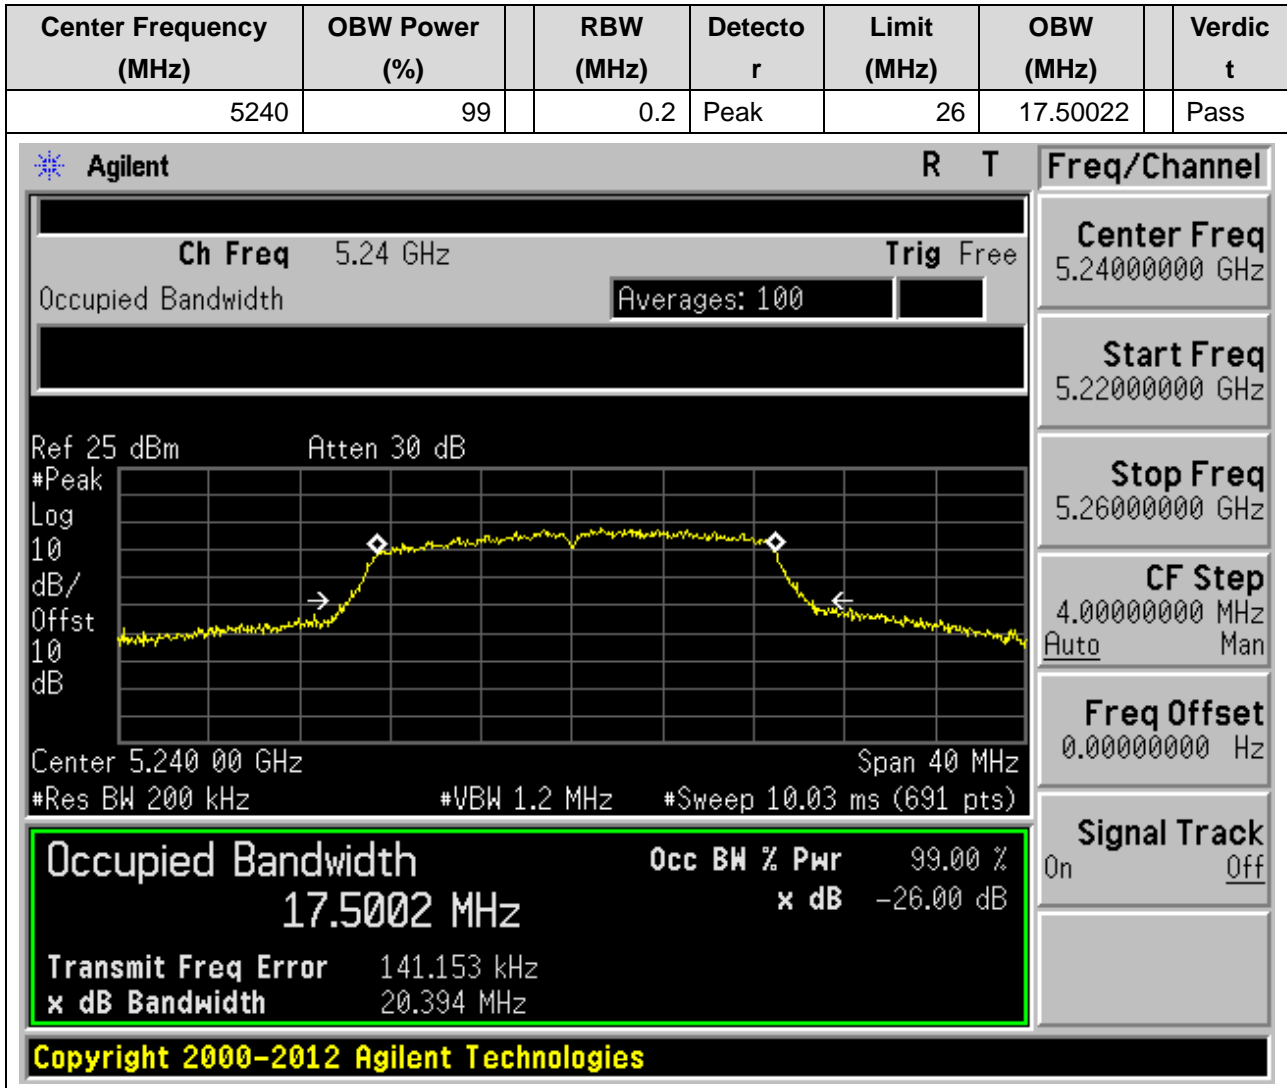

9. 802.11ac_20M_Band1_L

9.1. A.2.2-99% Bandwidth(NTNV)

10. 802.11ac_20M_Band1_M

10.1. A.2.2-99% Bandwidth(NTNV)

11. 802.11ac_20M_Band1_H

11.1. A.2.2-99% Bandwidth(NTNV)

12. 802.11ac_40M_Band1_L

12.1. A.2.2-99% Bandwidth(NTNV)