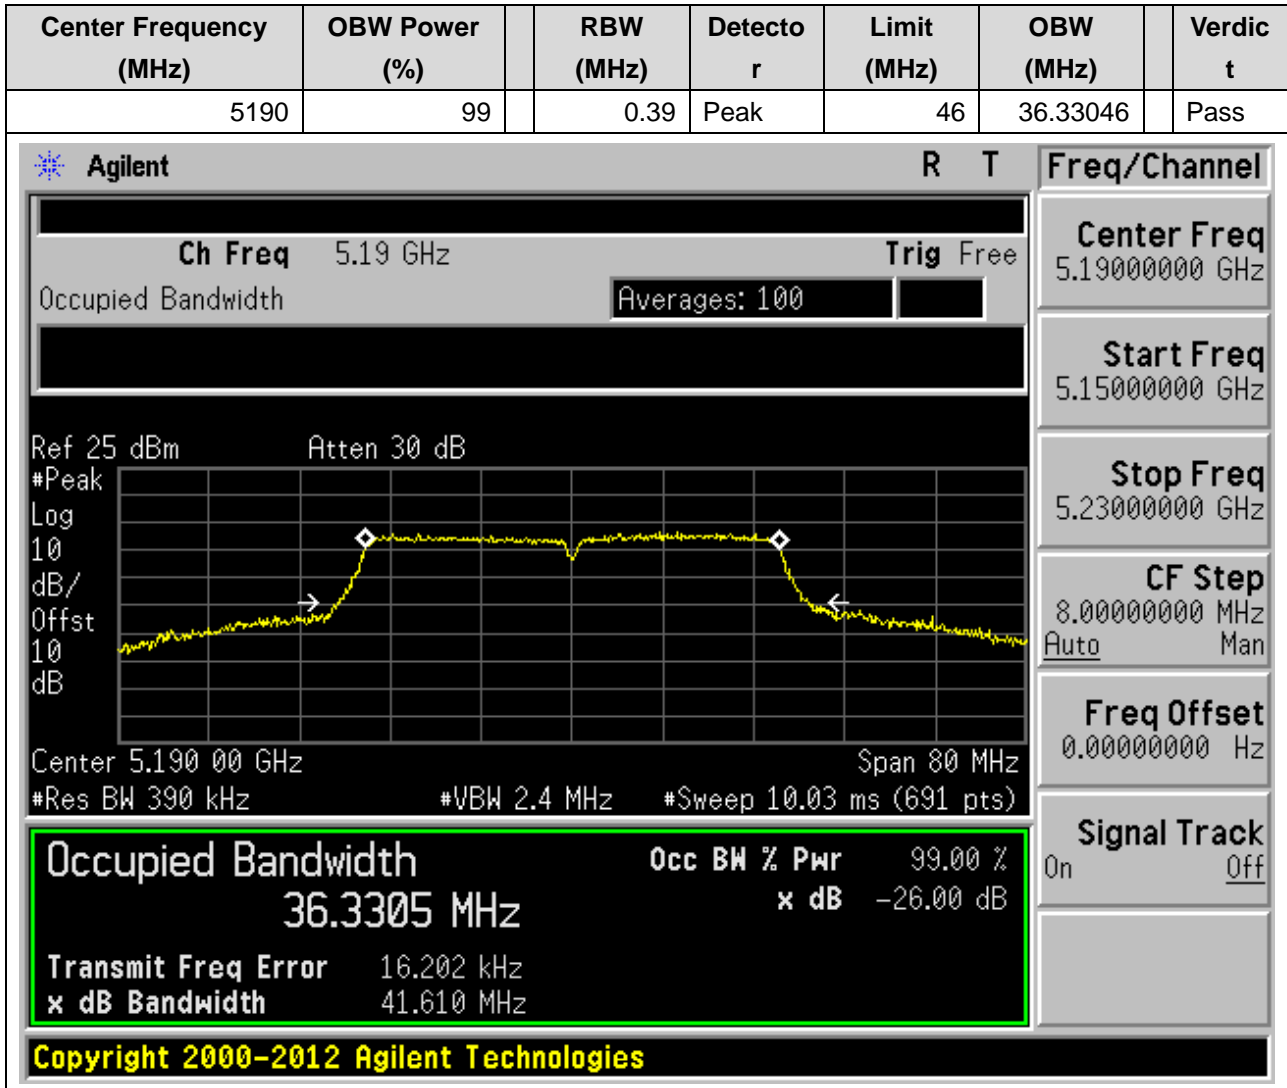

9. 802.11ac_20M_Band1_L

9.1. A.2.2-99% Bandwidth(NTNV)

10. 802.11ac_20M_Band1_M

10.1. A.2.2-99% Bandwidth(NTNV)

11. 802.11ac_20M_Band1_H

11.1. A.2.2-99% Bandwidth(NTNV)

12. 802.11ac_40M_Band1_L

12.1. A.2.2-99% Bandwidth(NTNV)