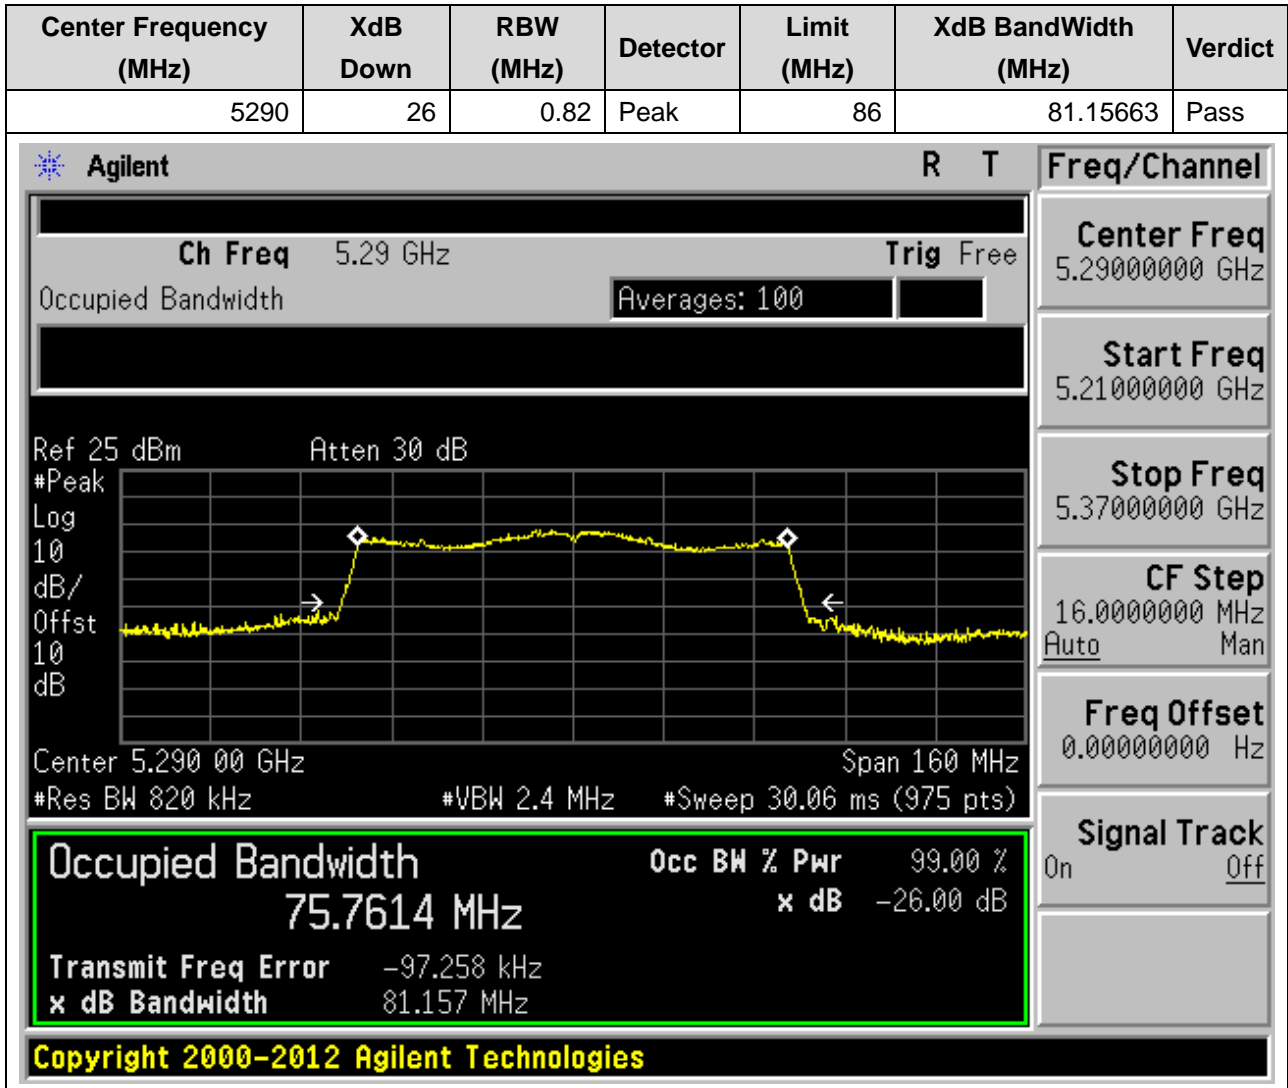

28. 802.11ac_80M_Band2_M

28.1. A.2-26dB Bandwidth(NTNV)