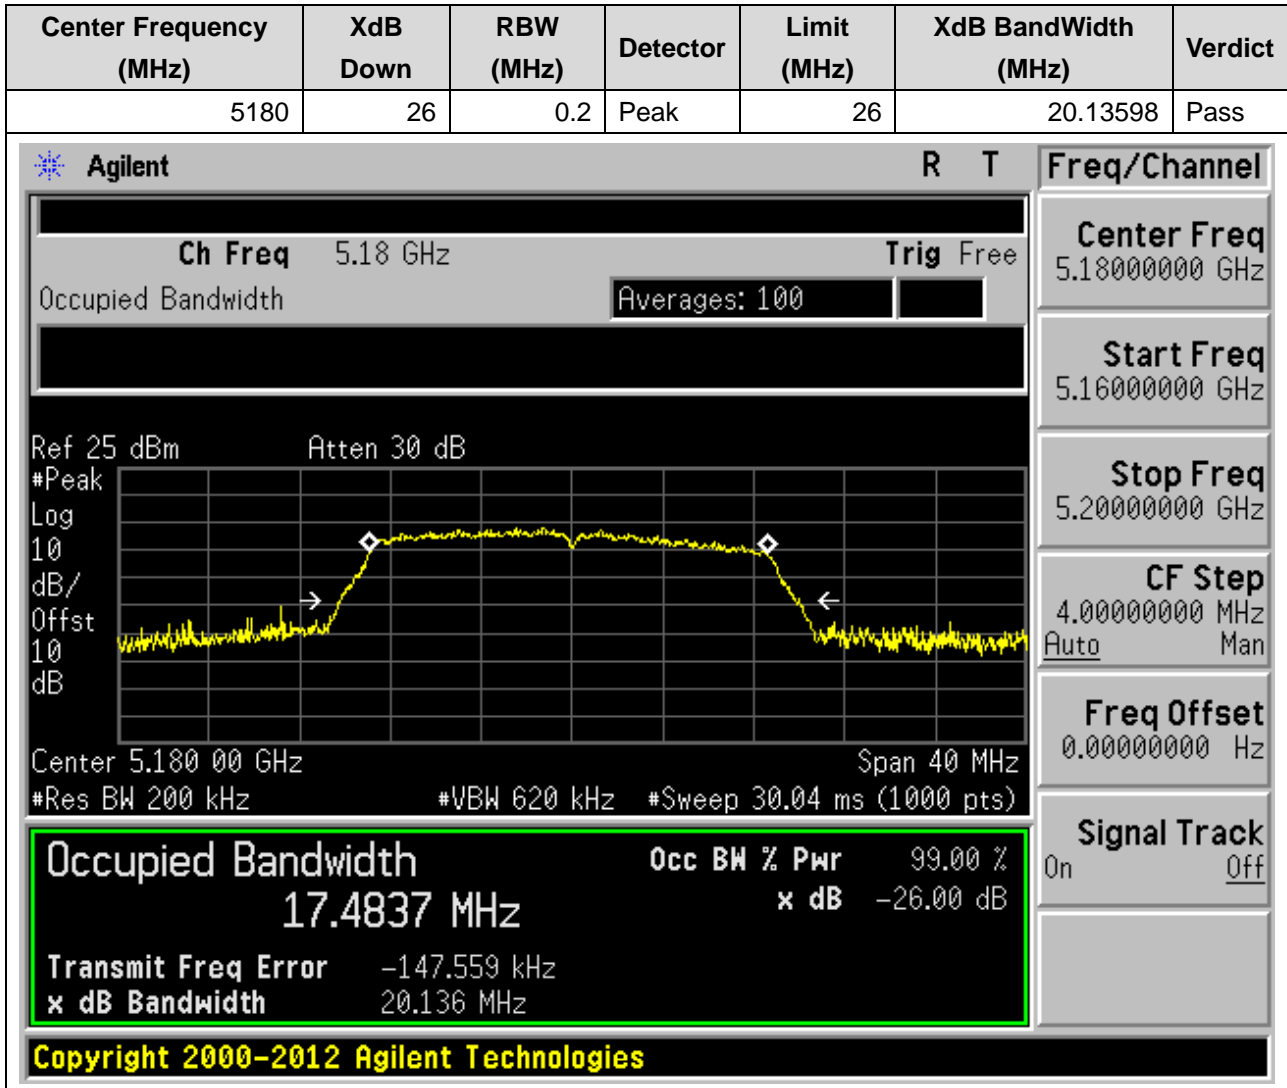

9. 802.11ac_20M_Band1_L

9.1. A.2-26dB Bandwidth(NTNV)