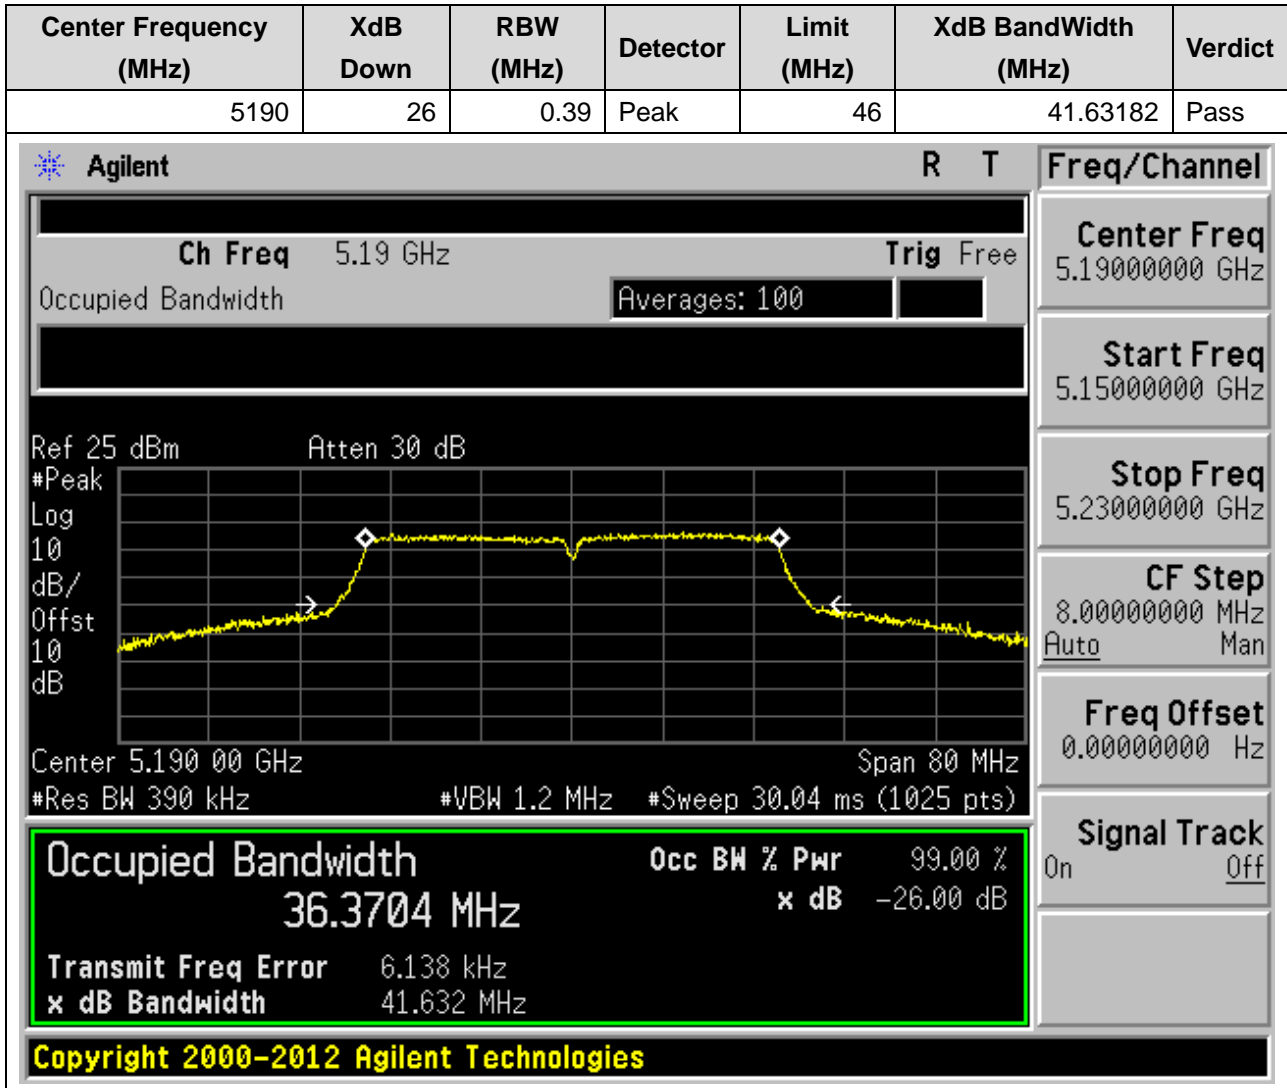

12. 802.11ac_40M_Band1_L

12.1. A.2-26dB Bandwidth(NTNV)