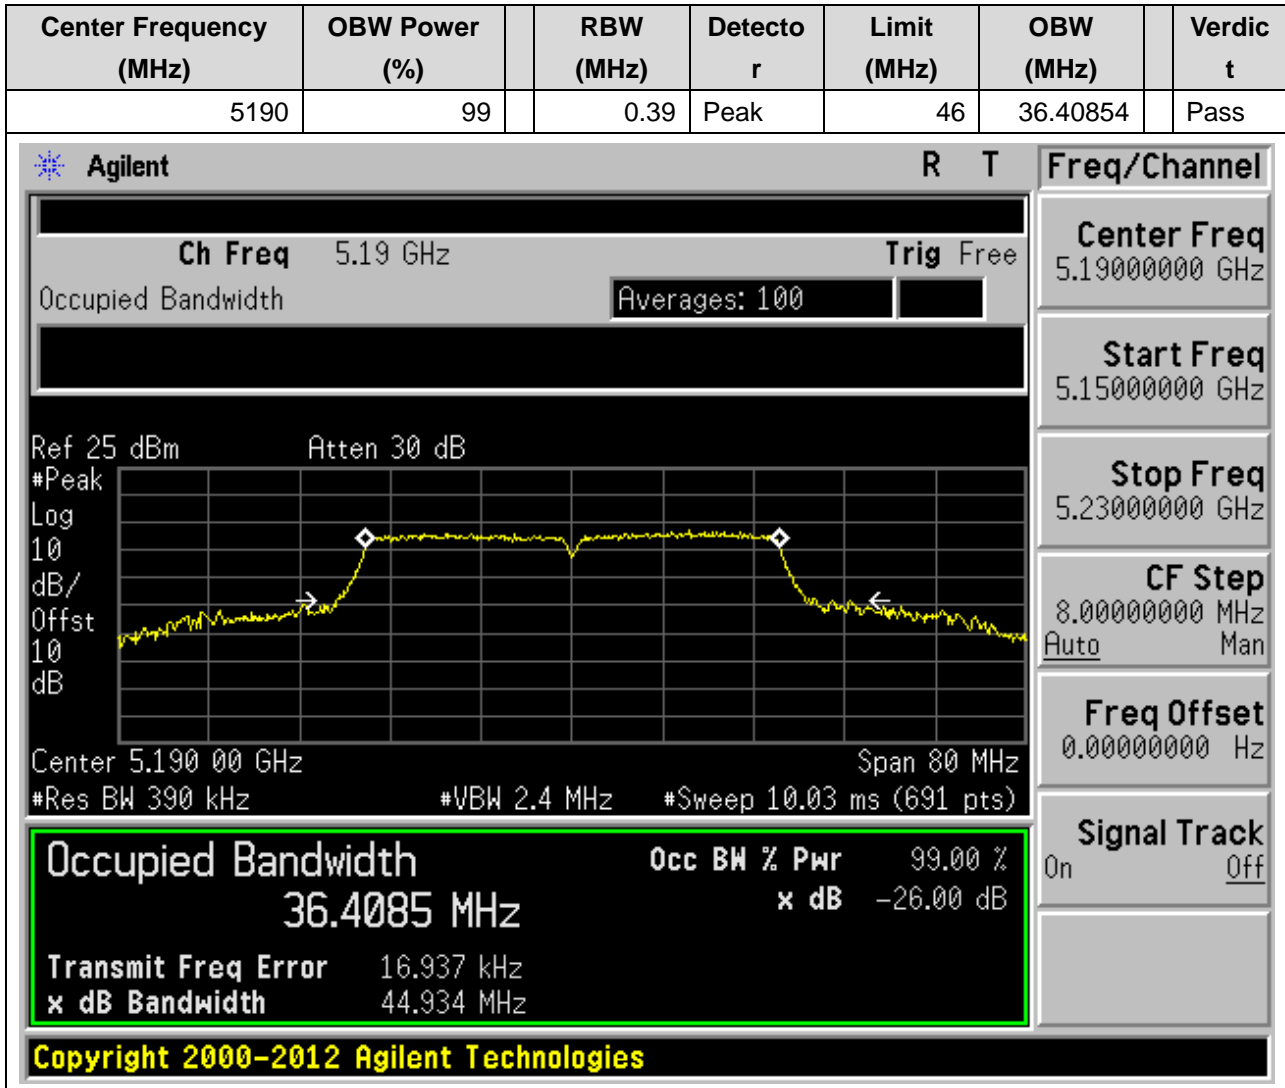

5. 802.11n_20M_Band1_M

5.1. A.2.2-99% Bandwidth(NTNV)

6. 802.11n_20M_Band1_H

6.1. A.2.2-99% Bandwidth(NTNV)

7. 802.11n_40M_Band1_L

7.1. A.2.2-99% Bandwidth(NTNV)

8. 802.11n_40M_Band1_H

8.1. A.2.2-99% Bandwidth(NTNV)