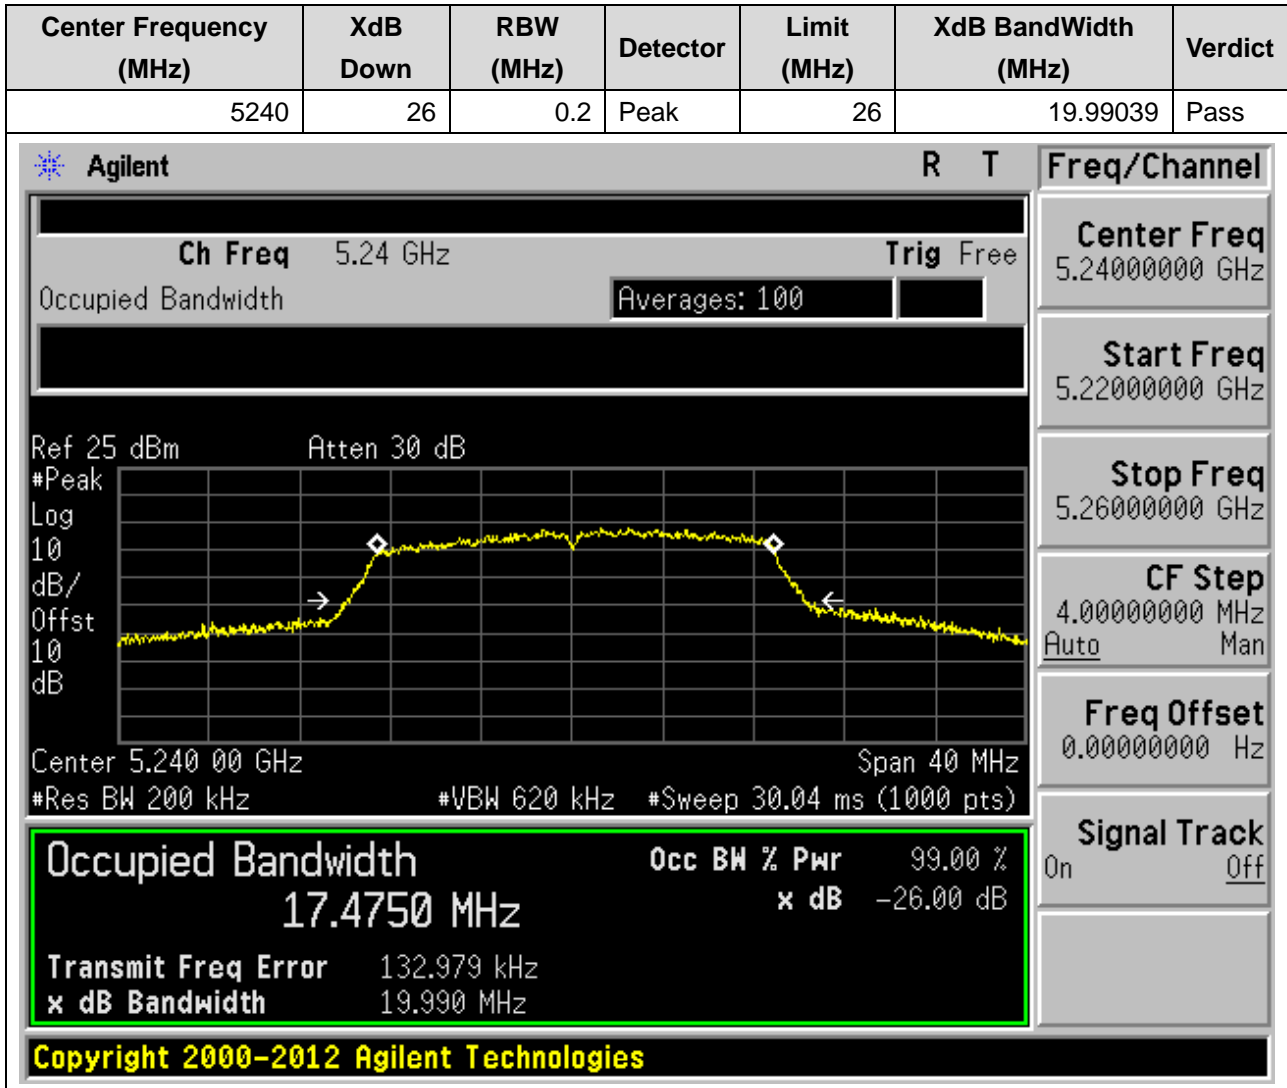

8.1. A.2-26dB Bandwidth(NTNV)

9. 802.11ac_20M_Band1_L

9.1. A.2-26dB Bandwidth(NTNV)

10. 802.11ac_20M_Band1_M

10.1. A.2-26dB Bandwidth(NTNV)

11. 802.11ac_20M_Band1_H

11.1. A.2-26dB Bandwidth(NTNV)

12. 802.11ac_40M_Band1_L