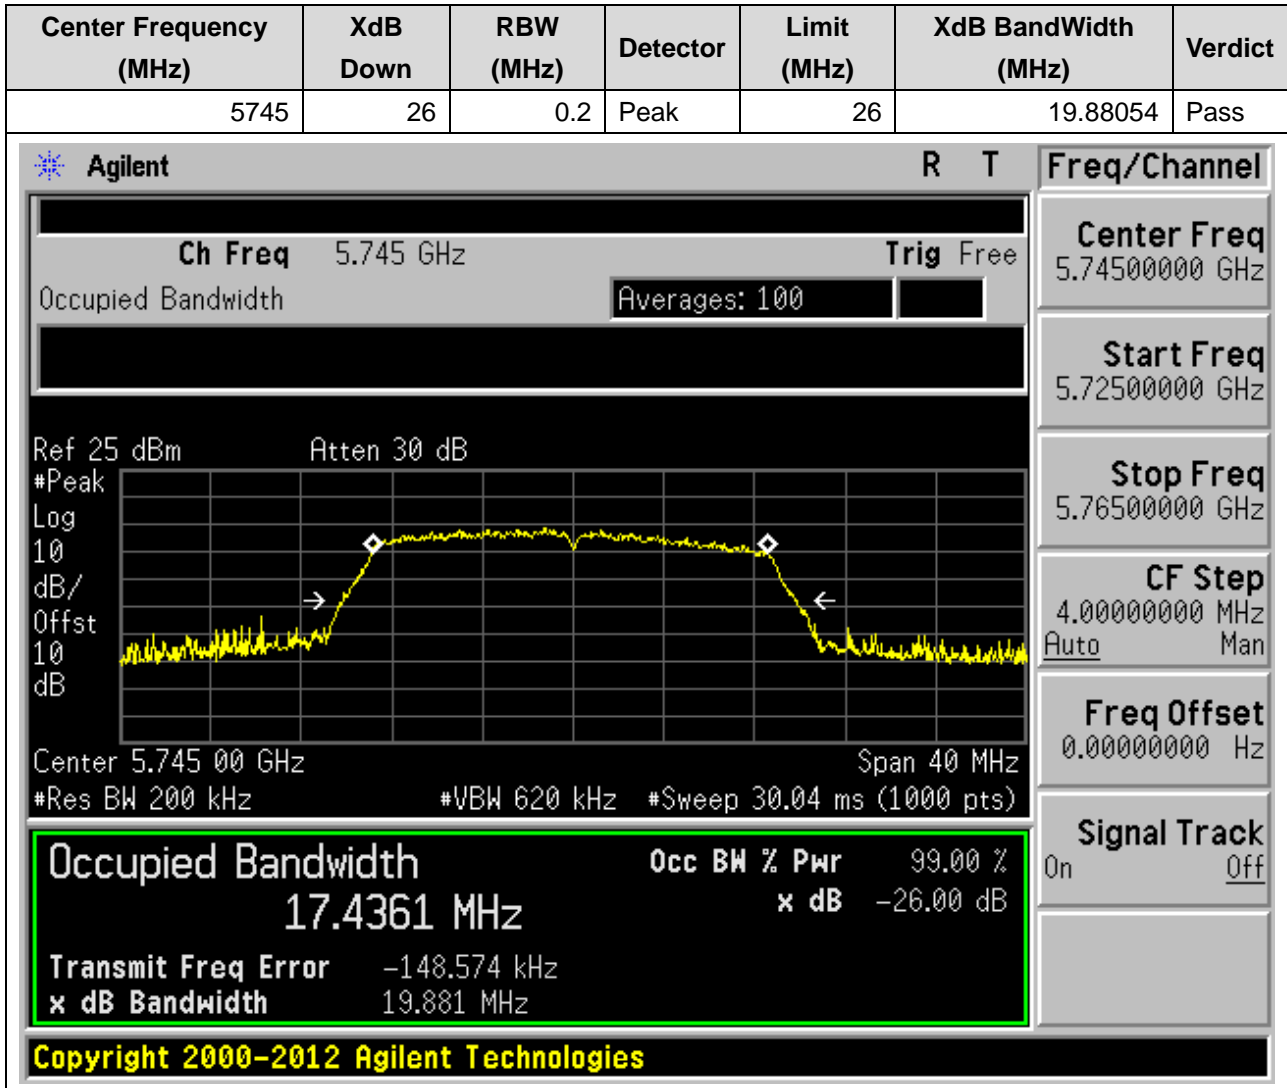

52.1. A.2-26dB Bandwidth(NTNV)

53. 802.11n_40M_Band4_H

53.1. A.2-26dB Bandwidth(NTNV)

54. 802.11ac_20M_Band4_L

54.1. A.2-26dB Bandwidth(NTNV)

55. 802.11ac_20M_Band4_M

55.1. A.2-26dB Bandwidth(NTNV)

56. 802.11ac_20M_Band4_H