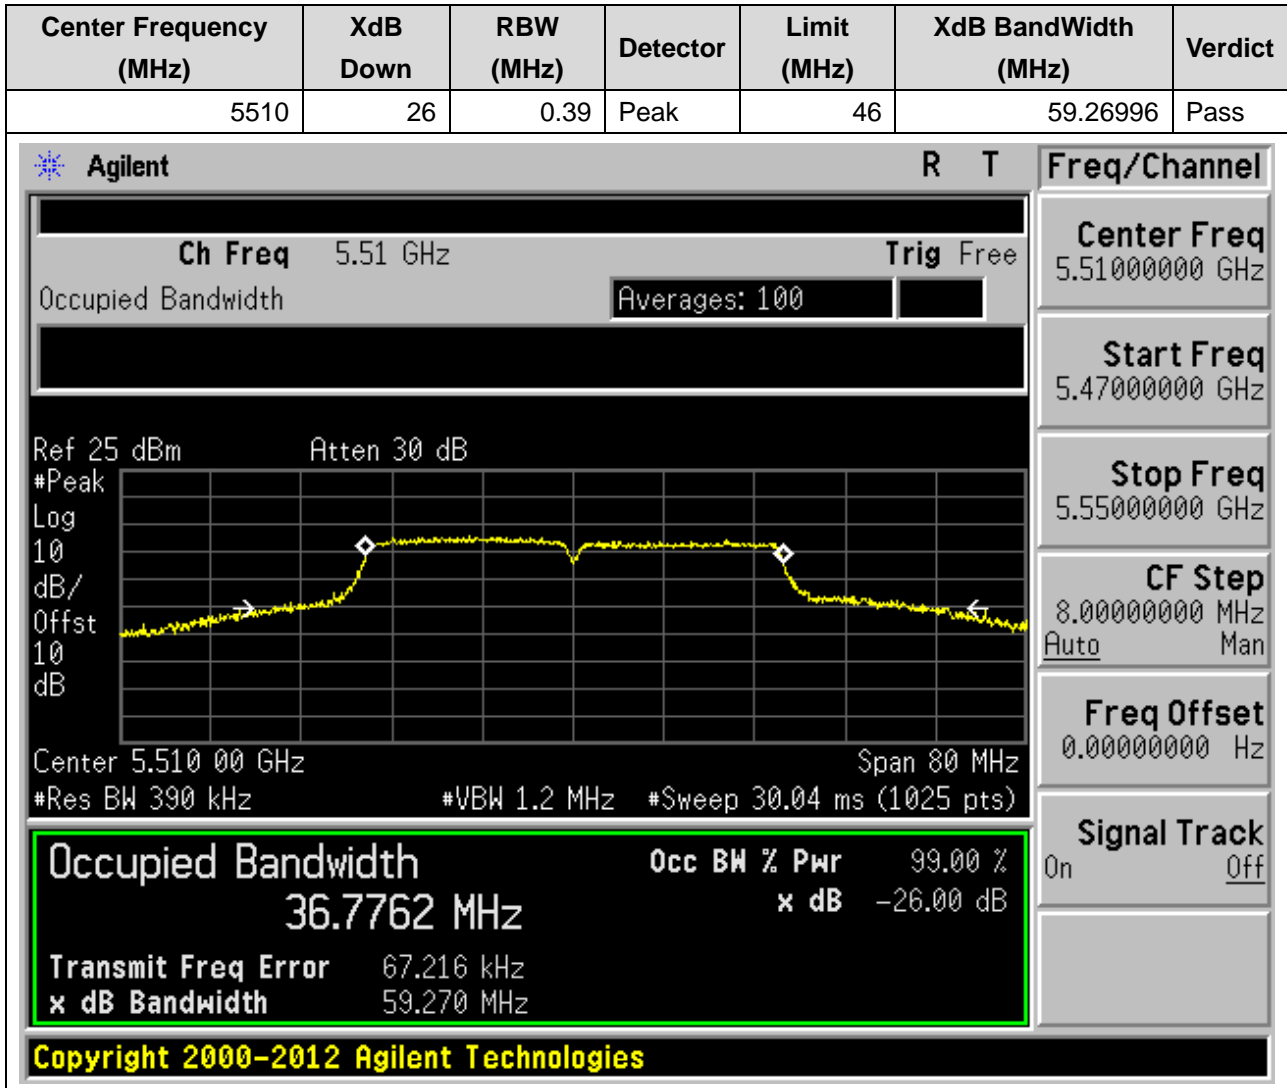

41. 802.11ac_40M_Band3_L

41.1. A.2-26dB Bandwidth(NTNV)