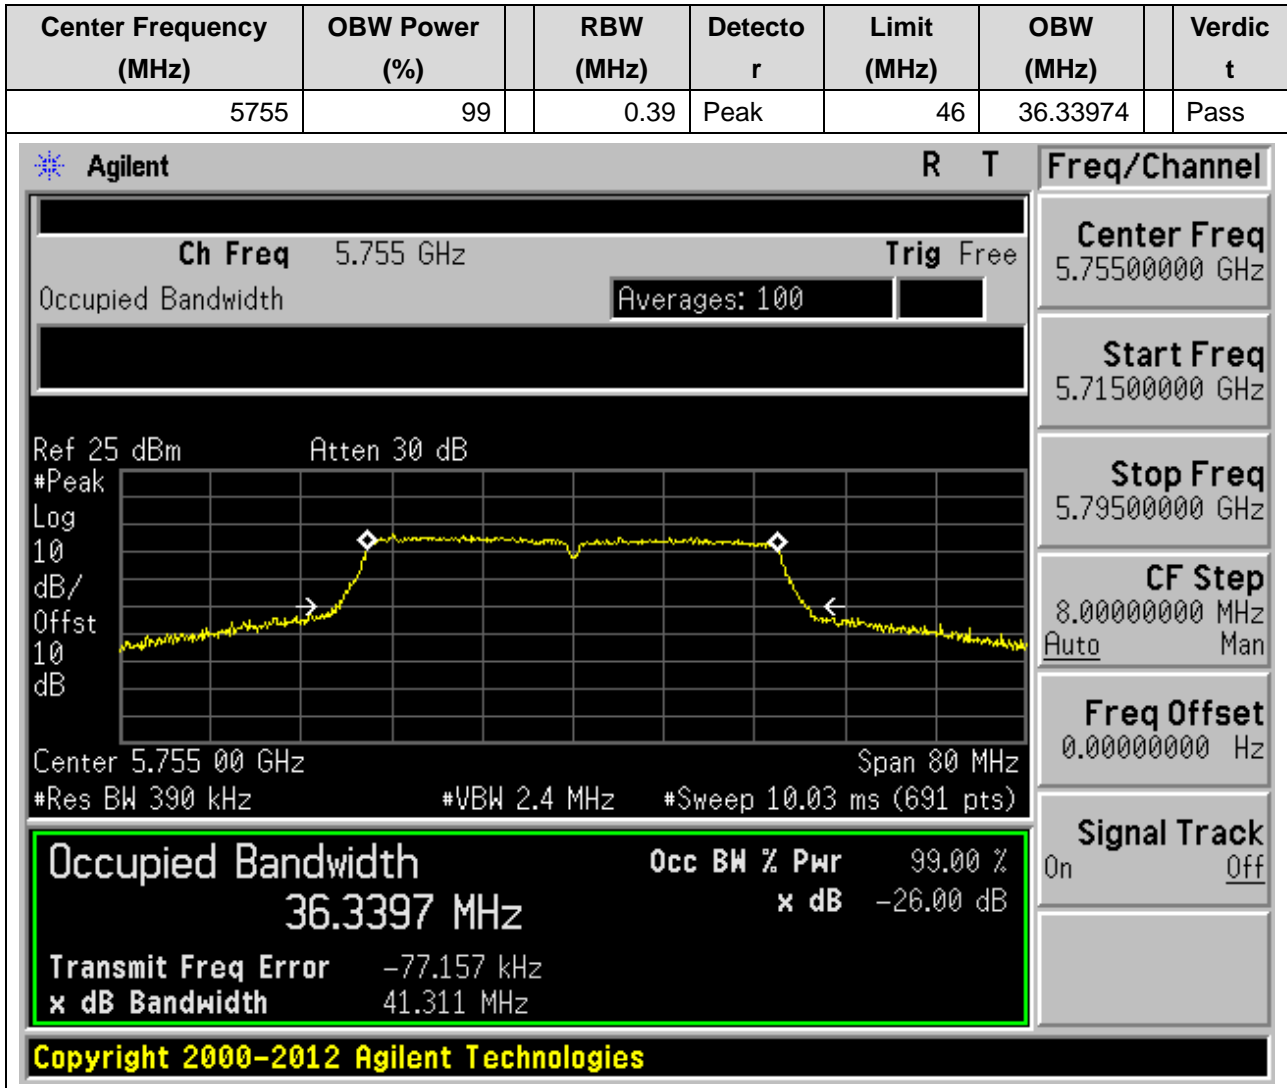

49. 802.11ac_20M_Band4_L

49.1. A.2.2-99% Bandwidth(NTNV)

50. 802.11ac_20M_Band4_M

50.1. A.2.2-99% Bandwidth(NTNV)

51. 802.11ac_20M_Band4_H

51.1. A.2.2-99% Bandwidth(NTNV)

52. 802.11ac_40M_Band4_L

52.1. A.2.2-99% Bandwidth(NTNV)