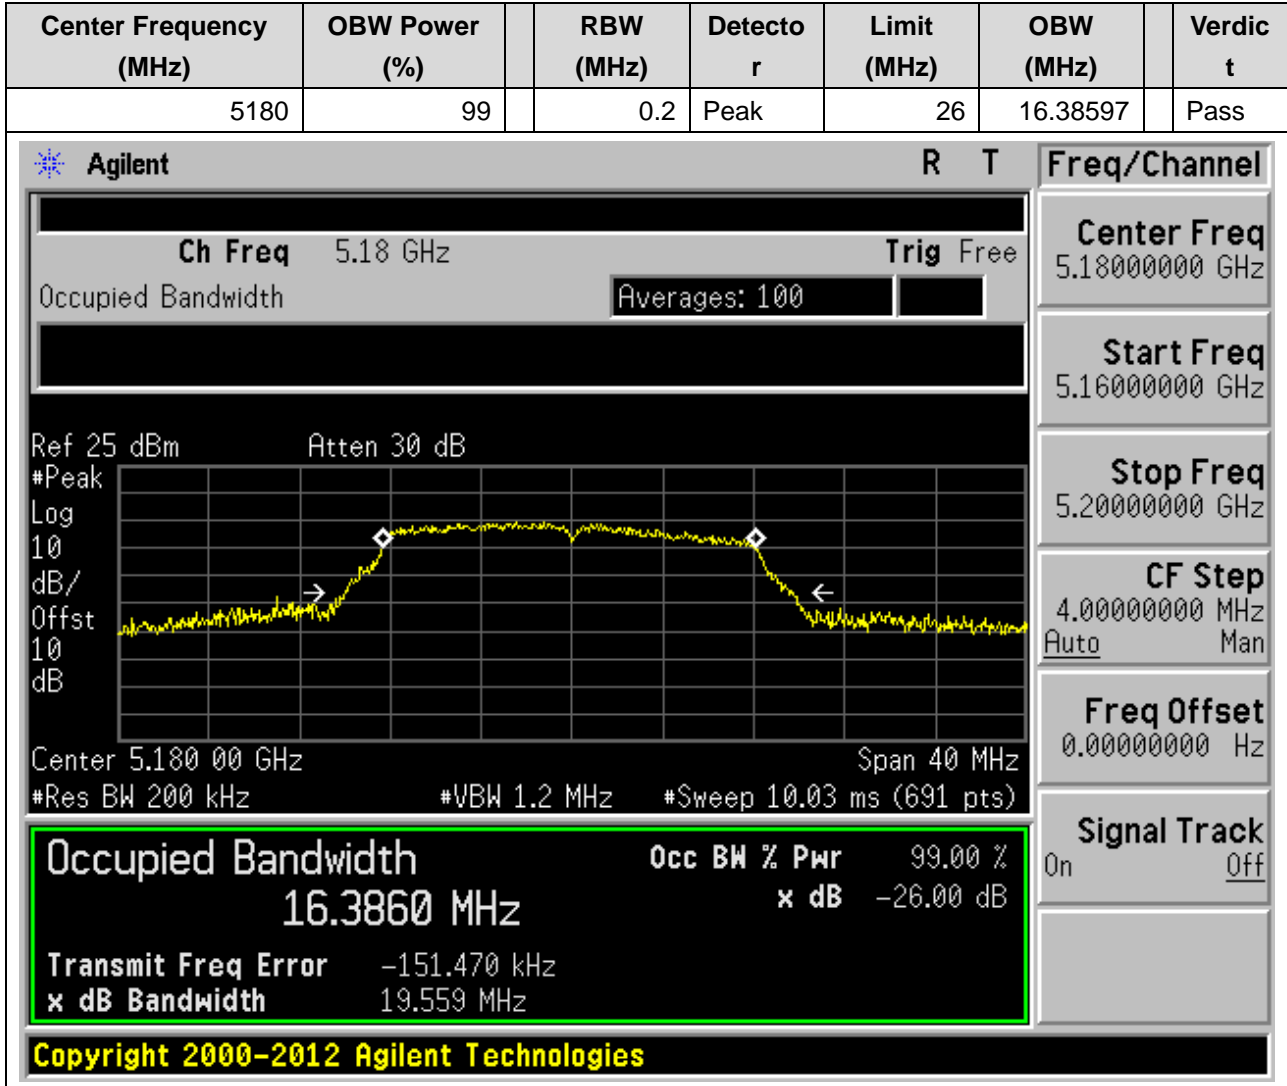

1. 802.11a_20M_Band1_L

1.1. A.2.2-99% Bandwidth(NTNV)