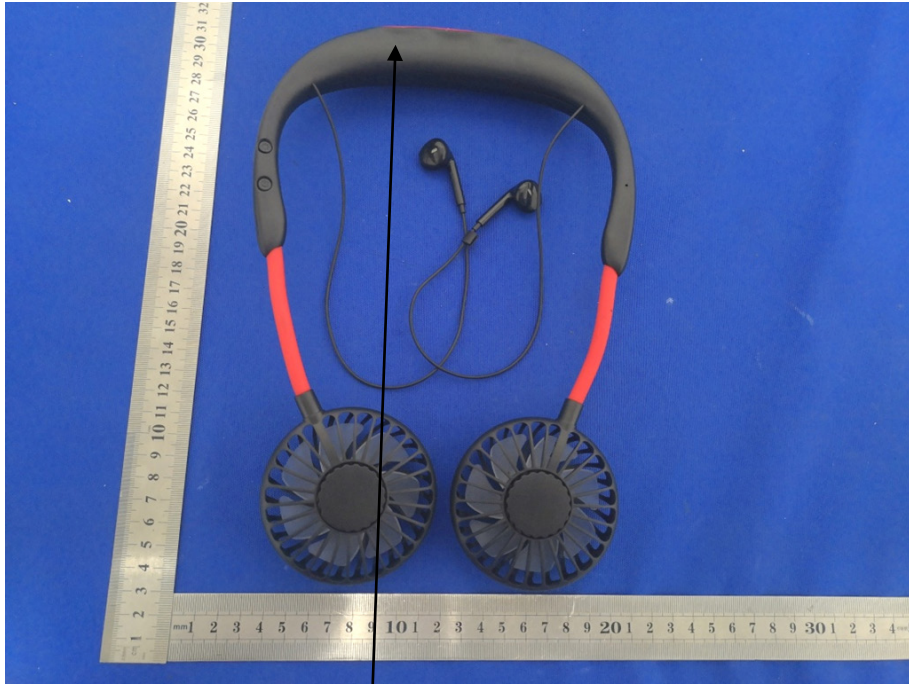

Label & label location

Model: UF-200E
FCC ID: 2AXQU-UF200E