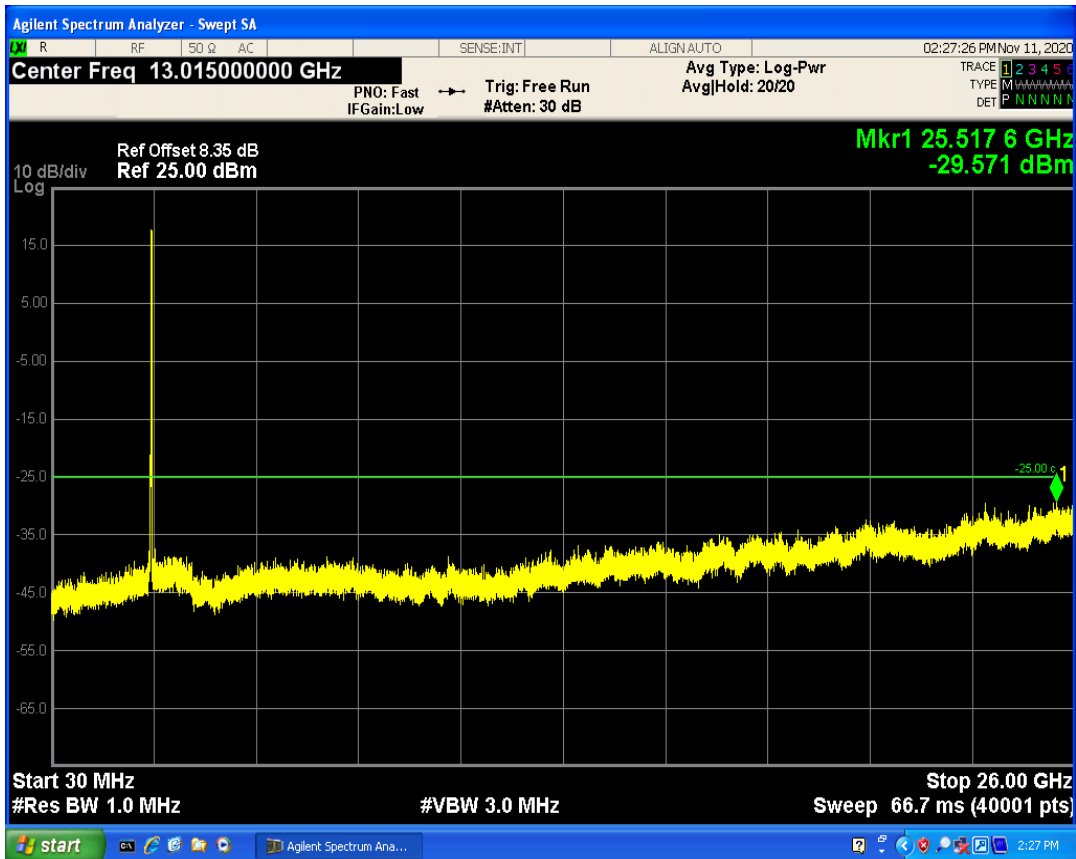

LTE Band7 QAM16 BW=15MHz Channel=21375 RB Size=75 Position=#0

LTE Band7 QPSK BW=20MHz Channel=20850 RB Size=1 Position=#0

LTE Band7 QPSK BW=20MHz Channel=20850 RB Size=100 Position=#0

LTE Band7 QAM16 BW=20MHz Channel=20850 RB Size=1 Position=#0

LTE Band7 QAM16 BW=20MHz Channel=20850 RB Size=100 Position=#0

LTE Band7 QPSK BW=20MHz Channel=21100 RB Size=1 Position=#0

LTE Band7 QPSK BW=20MHz Channel=21100 RB Size=100 Position=#0

LTE Band7 QAM16 BW=20MHz Channel=21100 RB Size=1 Position=#0

LTE Band7 QAM16 BW=20MHz Channel=21100 RB Size=100 Position=#0

LTE Band7 QPSK BW=20MHz Channel=21350 RB Size=1 Position=#0

LTE Band7 QPSK BW=20MHz Channel=21350 RB Size=100 Position=#0

LTE Band7 QAM16 BW=20MHz Channel=21350 RB Size=1 Position=#0

LTE Band7 QAM16 BW=20MHz Channel=21350 RB Size=100 Position=#0