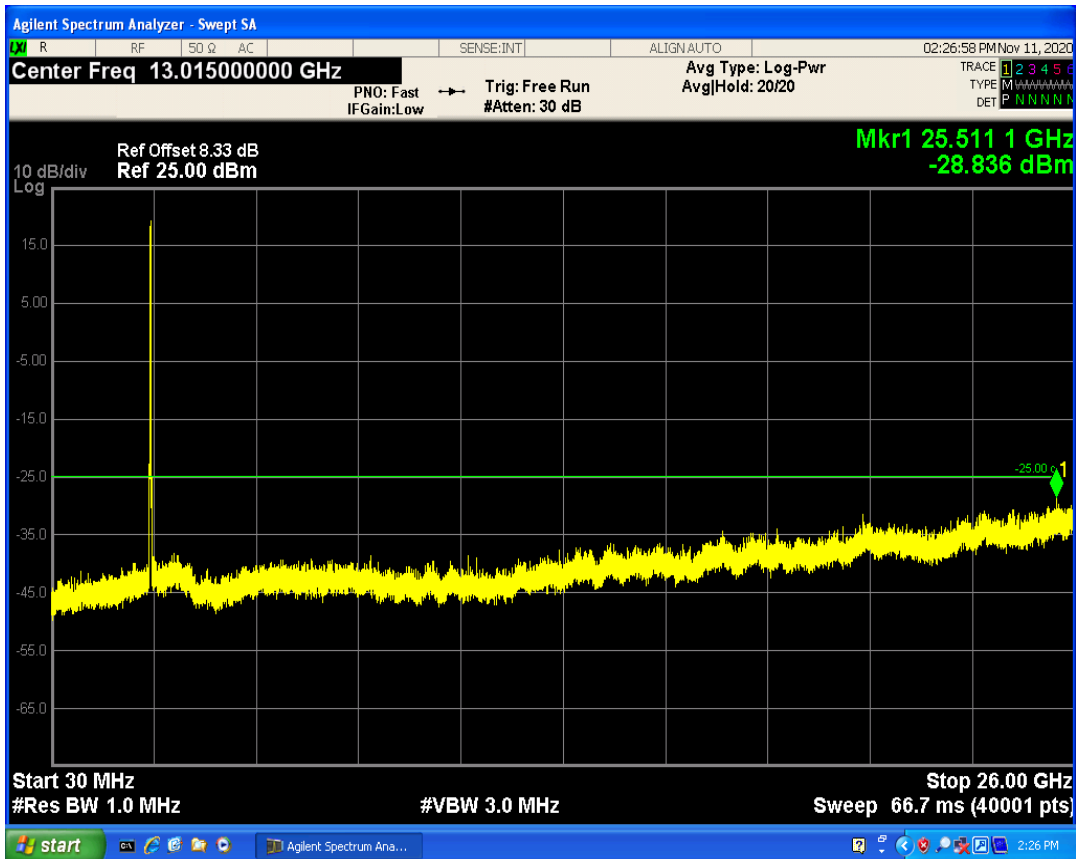

LTE Band7 QAM16 BW=15MHz Channel=21375 RB Size=75 Position=#0

LTE Band7 QPSK BW=20MHz Channel=20850 RB Size=1 Position=#0

LTE Band7 QPSK BW=20MHz Channel=20850 RB Size=100 Position=#0

LTE Band7 QAM16 BW=20MHz Channel=20850 RB Size=1 Position=#0

LTE Band7 QAM16 BW=20MHz Channel=20850 RB Size=100 Position=#0

LTE Band7 QPSK BW=20MHz Channel=21100 RB Size=1 Position=#0

LTE Band7 QPSK BW=20MHz Channel=21100 RB Size=100 Position=#0

LTE Band7 QAM16 BW=20MHz Channel=21100 RB Size=1 Position=#0

LTE Band7 QAM16 BW=20MHz Channel=21100 RB Size=100 Position=#0

LTE Band7 QPSK BW=20MHz Channel=21350 RB Size=1 Position=#0

LTE Band7 QPSK BW=20MHz Channel=21350 RB Size=100 Position=#0

LTE Band7 QAM16 BW=20MHz Channel=21350 RB Size=1 Position=#0

LTE Band7 QAM16 BW=20MHz Channel=21350 RB Size=100 Position=#0