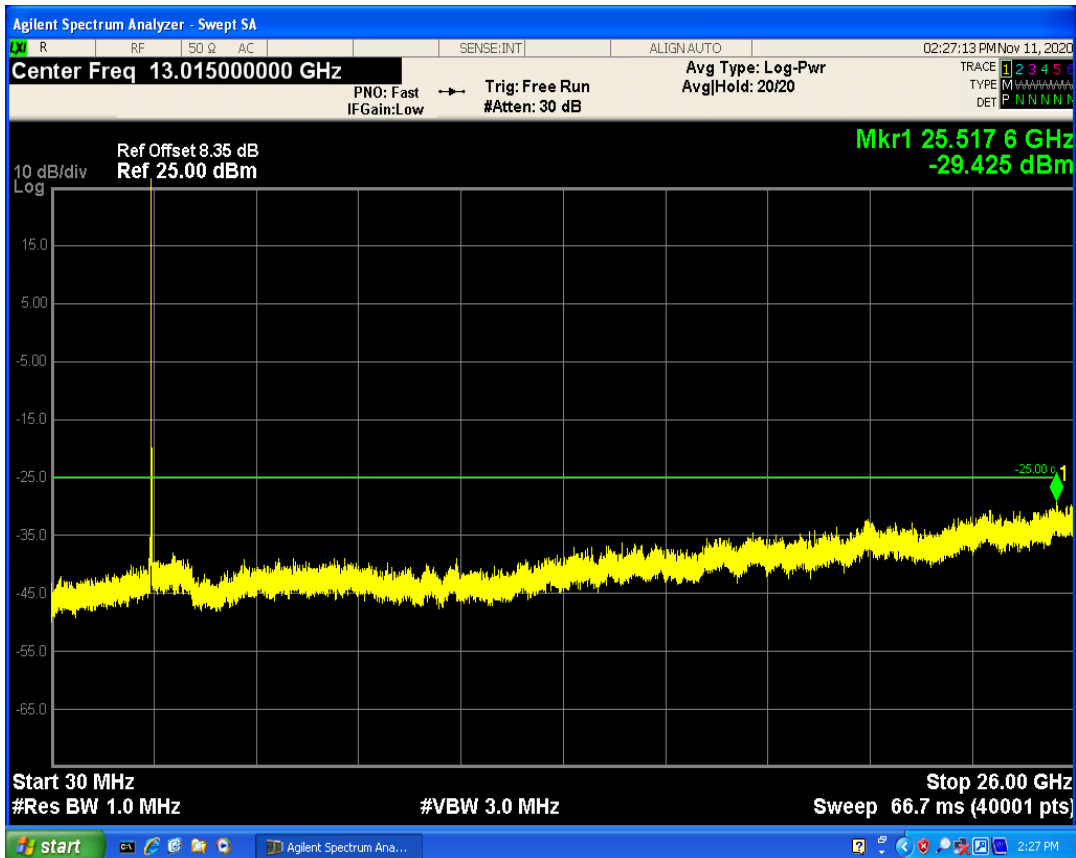

LTE Band7 QAM16 BW=15MHz Channel=21375 RB Size=75 Position=#0

LTE Band7 QPSK BW=20MHz Channel=20850 RB Size=1 Position=#0

LTE Band7 QPSK BW=20MHz Channel=20850 RB Size=100 Position=#0

LTE Band7 QAM16 BW=20MHz Channel=20850 RB Size=1 Position=#0

LTE Band7 QAM16 BW=20MHz Channel=20850 RB Size=100 Position=#0

LTE Band7 QPSK BW=20MHz Channel=21100 RB Size=1 Position=#0

LTE Band7 QPSK BW=20MHz Channel=21100 RB Size=100 Position=#0

LTE Band7 QAM16 BW=20MHz Channel=21100 RB Size=1 Position=#0

LTE Band7 QAM16 BW=20MHz Channel=21100 RB Size=100 Position=#0

LTE Band7 QPSK BW=20MHz Channel=21350 RB Size=1 Position=#0

LTE Band7 QPSK BW=20MHz Channel=21350 RB Size=100 Position=#0

LTE Band7 QAM16 BW=20MHz Channel=21350 RB Size=1 Position=#0

LTE Band7 QAM16 BW=20MHz Channel=21350 RB Size=100 Position=#0