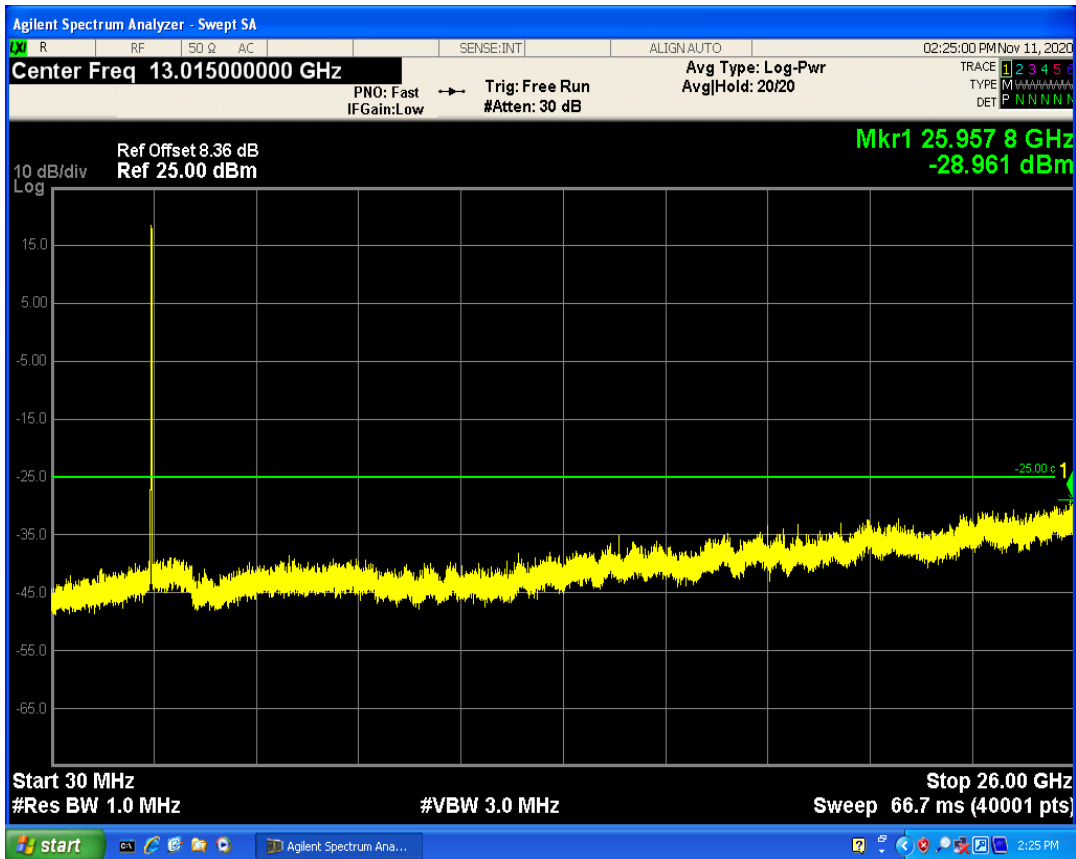

LTE Band7 QAM16 BW=15MHz Channel=20825 RB Size=1 Position=#0

LTE Band7 QPSK BW=15MHz Channel=21100 RB Size=1 Position=#0

LTE Band7 QPSK BW=15MHz Channel=21100 RB Size=75 Position=#0

LTE Band7 QAM16 BW=15MHz Channel=21100 RB Size=1 Position=#0

LTE Band7 QAM16 BW=15MHz Channel=21100 RB Size=75 Position=#0

LTE Band7 QPSK BW=15MHz Channel=21375 RB Size=1 Position=#0

LTE Band7 QPSK BW=15MHz Channel=21375 RB Size=75 Position=#0

LTE Band7 QAM16 BW=15MHz Channel=21375 RB Size=1 Position=#0

LTE Band7 QAM16 BW=15MHz Channel=21375 RB Size=75 Position=#0

LTE Band7 QPSK BW=20MHz Channel=20850 RB Size=1 Position=#0

LTE Band7 QPSK BW=20MHz Channel=20850 RB Size=100 Position=#0

LTE Band7 QAM16 BW=20MHz Channel=20850 RB Size=1 Position=#0

LTE Band7 QAM16 BW=20MHz Channel=20850 RB Size=100 Position=#0

LTE Band7 QPSK BW=20MHz Channel=21100 RB Size=1 Position=#0

LTE Band7 QPSK BW=20MHz Channel=21100 RB Size=100 Position=#0

LTE Band7 QAM16 BW=20MHz Channel=21100 RB Size=1 Position=#0