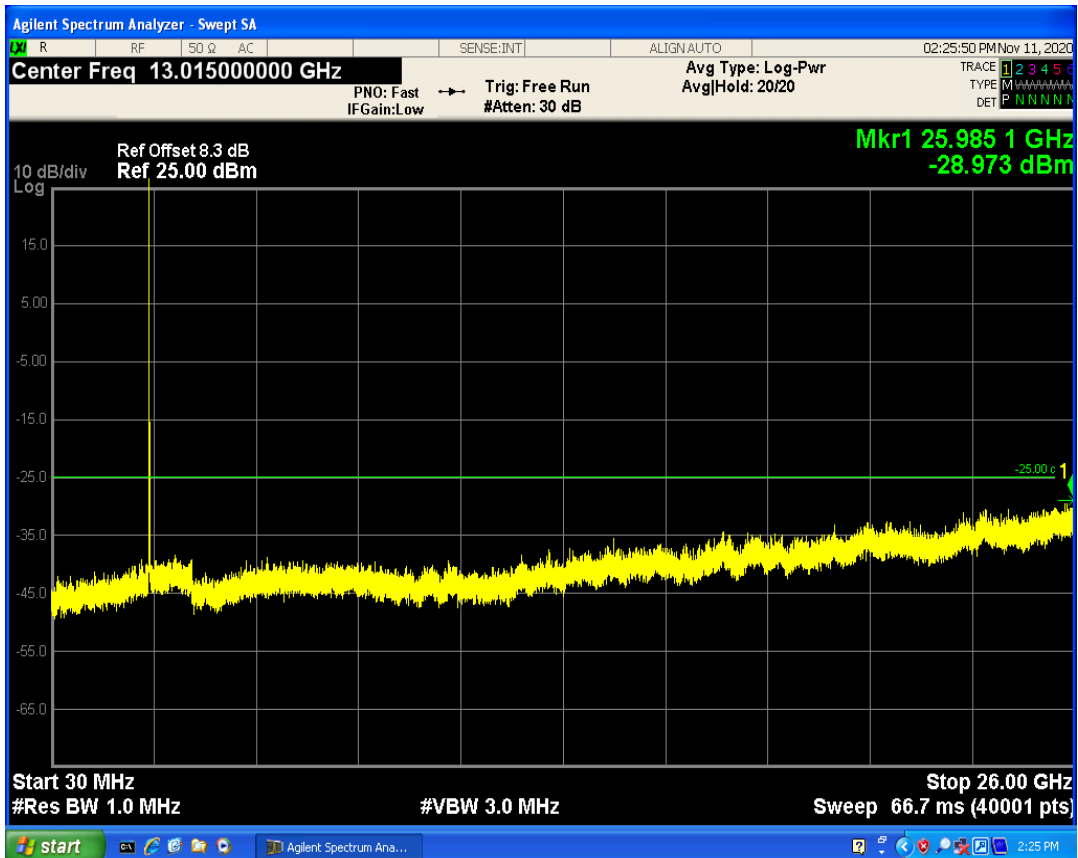

LTE Band7 QAM16 BW=15MHz Channel=21100 RB Size=75 Position=#0

LTE Band7 QPSK BW=15MHz Channel=21375 RB Size=1 Position=#0

LTE Band7 QPSK BW=15MHz Channel=21375 RB Size=75 Position=#0

LTE Band7 QAM16 BW=15MHz Channel=21375 RB Size=1 Position=#0

LTE Band7 QAM16 BW=15MHz Channel=21375 RB Size=75 Position=#0

LTE Band7 QPSK BW=20MHz Channel=20850 RB Size=1 Position=#0

LTE Band7 QPSK BW=20MHz Channel=20850 RB Size=100 Position=#0

LTE Band7 QAM16 BW=20MHz Channel=20850 RB Size=1 Position=#0

LTE Band7 QAM16 BW=20MHz Channel=20850 RB Size=100 Position=#0

LTE Band7 QPSK BW=20MHz Channel=21100 RB Size=1 Position=#0

LTE Band7 QPSK BW=20MHz Channel=21100 RB Size=100 Position=#0

LTE Band7 QAM16 BW=20MHz Channel=21100 RB Size=1 Position=#0