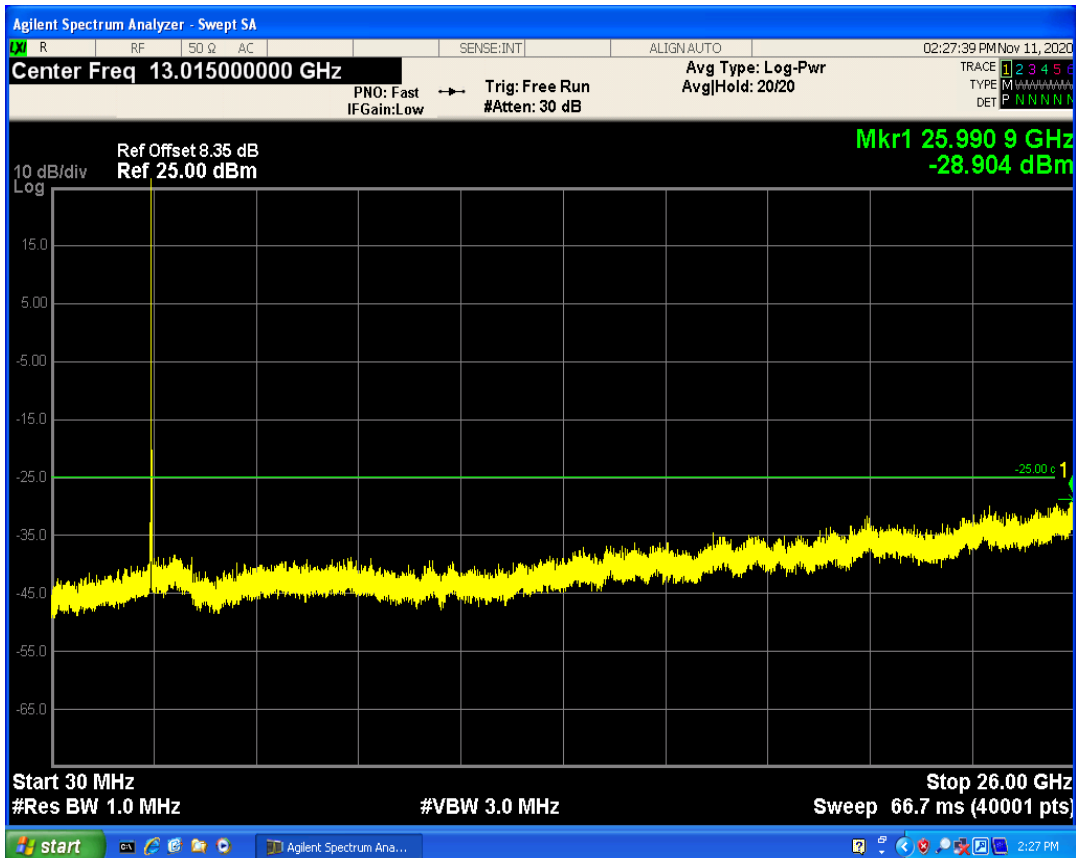

LTE Band7 QAM16 BW=20MHz Channel=20850 RB Size=100 Position=#0

LTE Band7 QPSK BW=20MHz Channel=21100 RB Size=1 Position=#0

LTE Band7 QPSK BW=20MHz Channel=21100 RB Size=100 Position=#0

LTE Band7 QAM16 BW=20MHz Channel=21100 RB Size=1 Position=#0

LTE Band7 QAM16 BW=20MHz Channel=21100 RB Size=100 Position=#0

LTE Band7 QPSK BW=20MHz Channel=21350 RB Size=1 Position=#0

LTE Band7 QPSK BW=20MHz Channel=21350 RB Size=100 Position=#0

LTE Band7 QAM16 BW=20MHz Channel=21350 RB Size=1 Position=#0

LTE Band7 QAM16 BW=20MHz Channel=21350 RB Size=100 Position=#0