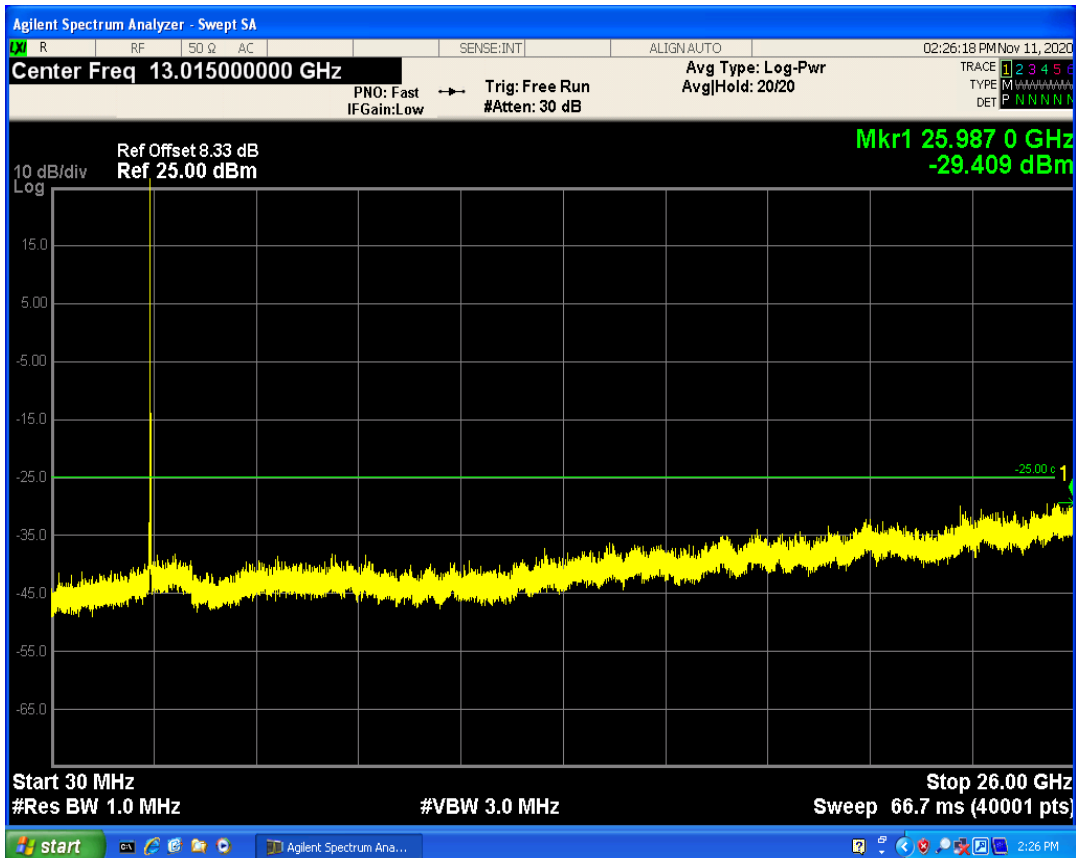

LTE Band7 QAM16 BW=15MHz Channel=21100 RB Size=75 Position=#0

LTE Band7 QPSK BW=15MHz Channel=21375 RB Size=1 Position=#0

LTE Band7 QPSK BW=15MHz Channel=21375 RB Size=75 Position=#0

LTE Band7 QAM16 BW=15MHz Channel=21375 RB Size=1 Position=#0

LTE Band7 QAM16 BW=15MHz Channel=21375 RB Size=75 Position=#0

LTE Band7 QPSK BW=20MHz Channel=20850 RB Size=1 Position=#0

LTE Band7 QPSK BW=20MHz Channel=20850 RB Size=100 Position=#0

LTE Band7 QAM16 BW=20MHz Channel=20850 RB Size=1 Position=#0

LTE Band7 QAM16 BW=20MHz Channel=20850 RB Size=100 Position=#0

LTE Band7 QPSK BW=20MHz Channel=21100 RB Size=1 Position=#0

LTE Band7 QPSK BW=20MHz Channel=21100 RB Size=100 Position=#0

LTE Band7 QAM16 BW=20MHz Channel=21100 RB Size=1 Position=#0