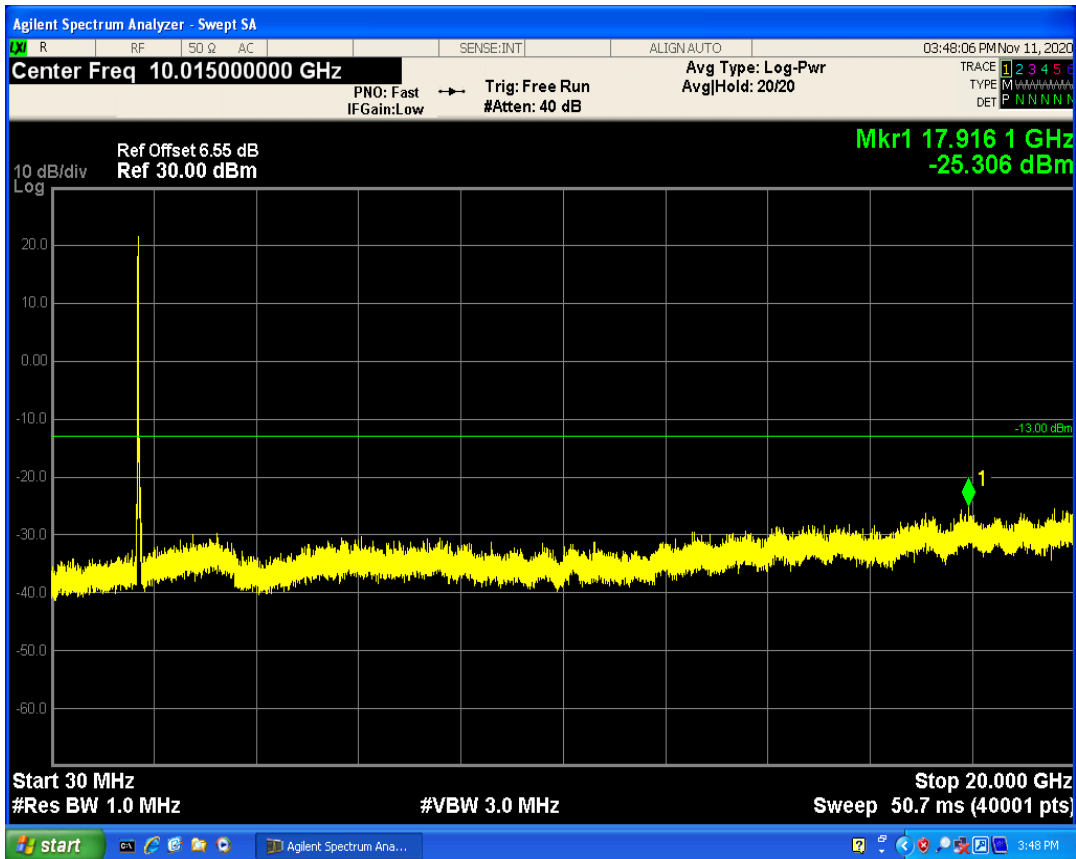

LTE Band66 QAM16 BW=10MHz Channel=132622 RB Size=1 Position=#0

LTE Band66 QPSK BW=15MHz Channel=132047 RB Size=1 Position=#0

LTE Band66 QPSK BW=15MHz Channel=132047 RB Size=75 Position=#0

LTE Band66 QAM16 BW=15MHz Channel=132047 RB Size=1 Position=#0

LTE Band66 QAM16 BW=15MHz Channel=132047 RB Size=75 Position=#0

LTE Band66 QPSK BW=15MHz Channel=132597 RB Size=75 Position=#0

LTE Band66 QPSK BW=15MHz Channel=132597 RB Size=1 Position=#0

LTE Band66 QAM16 BW=15MHz Channel=132597 RB Size=1 Position=#0

LTE Band66 QAM16 BW=15MHz Channel=132597 RB Size=75 Position=#0

LTE Band66 QPSK BW=20MHz Channel=132072 RB Size=1 Position=#0

LTE Band66 QPSK BW=20MHz Channel=132072 RB Size=100 Position=#0

LTE Band66 QAM16 BW=20MHz Channel=132072 RB Size=100 Position=#0

LTE Band66 QAM16 BW=20MHz Channel=132072 RB Size=1 Position=#0

LTE Band66 QPSK BW=20MHz Channel=132572 RB Size=1 Position=#0

LTE Band66 QPSK BW=20MHz Channel=132572 RB Size=100 Position=#0

LTE Band66 QAM16 BW=20MHz Channel=132572 RB Size=1 Position=#0