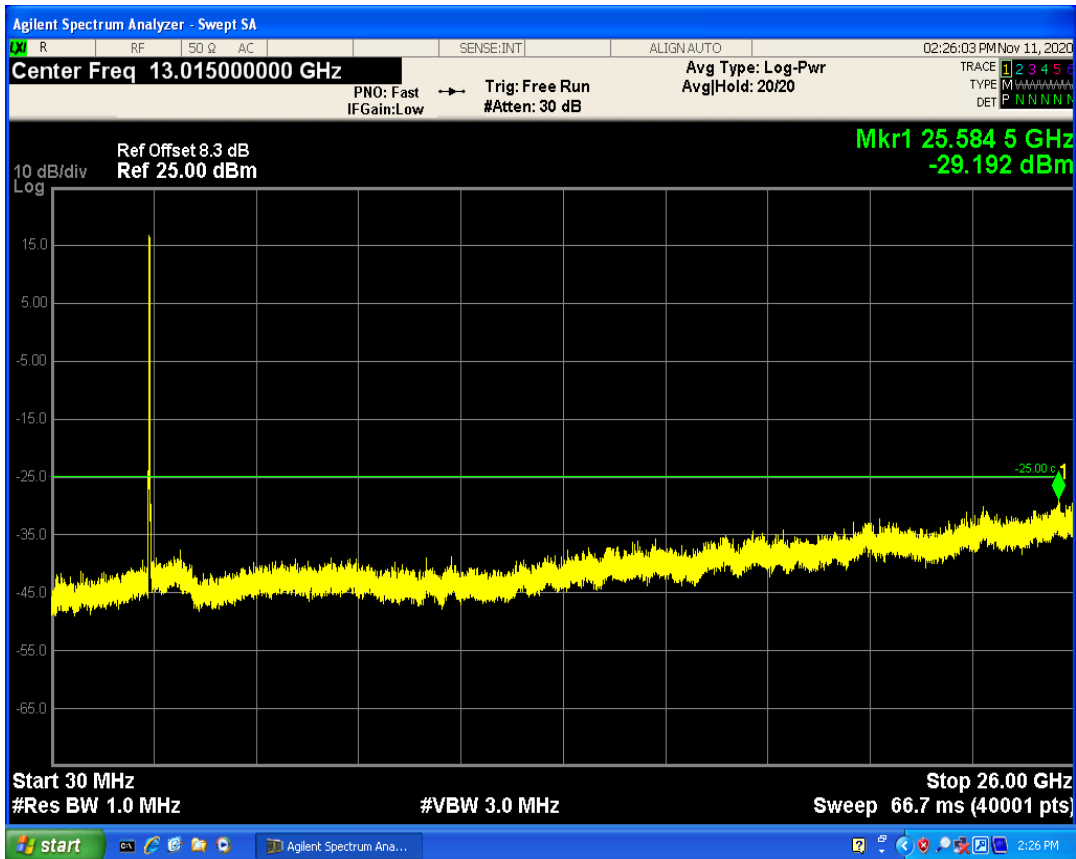

LTE Band7 QAM16 BW=15MHz Channel=21100 RB Size=75 Position=#0

LTE Band7 QPSK BW=15MHz Channel=21375 RB Size=1 Position=#0

LTE Band7 QPSK BW=15MHz Channel=21375 RB Size=75 Position=#0

LTE Band7 QAM16 BW=15MHz Channel=21375 RB Size=1 Position=#0

LTE Band7 QAM16 BW=15MHz Channel=21375 RB Size=75 Position=#0

LTE Band7 QPSK BW=20MHz Channel=20850 RB Size=1 Position=#0

LTE Band7 QPSK BW=20MHz Channel=20850 RB Size=100 Position=#0

LTE Band7 QAM16 BW=20MHz Channel=20850 RB Size=1 Position=#0

LTE Band7 QAM16 BW=20MHz Channel=20850 RB Size=100 Position=#0

LTE Band7 QPSK BW=20MHz Channel=21100 RB Size=1 Position=#0

LTE Band7 QPSK BW=20MHz Channel=21100 RB Size=100 Position=#0

LTE Band7 QAM16 BW=20MHz Channel=21100 RB Size=1 Position=#0