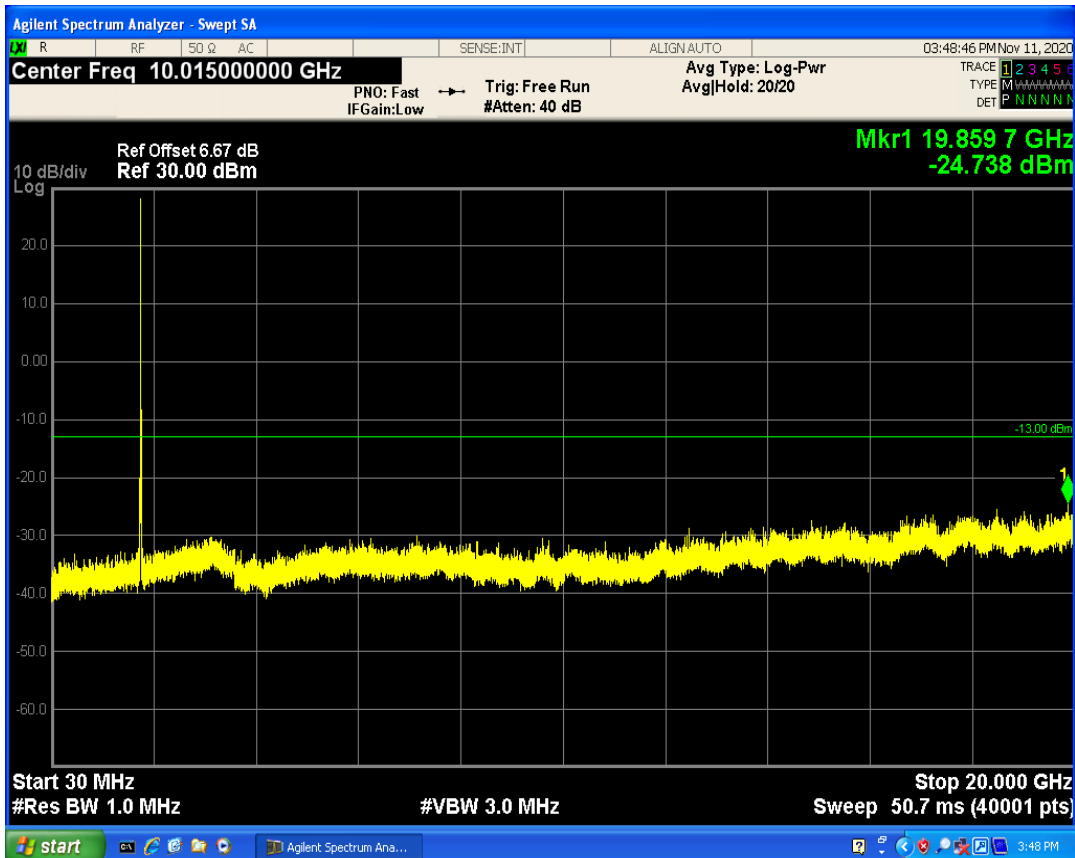

LTE Band66 QAM16 BW=15MHz Channel=132047 RB Size=75 Position=#0

LTE Band66 QPSK BW=15MHz Channel=132597 RB Size=75 Position=#0

LTE Band66 QPSK BW=15MHz Channel=132597 RB Size=1 Position=#0

LTE Band66 QAM16 BW=15MHz Channel=132597 RB Size=1 Position=#0

LTE Band66 QAM16 BW=15MHz Channel=132597 RB Size=75 Position=#0

LTE Band66 QPSK BW=20MHz Channel=132072 RB Size=1 Position=#0

LTE Band66 QPSK BW=20MHz Channel=132072 RB Size=100 Position=#0

LTE Band66 QAM16 BW=20MHz Channel=132072 RB Size=100 Position=#0

LTE Band66 QAM16 BW=20MHz Channel=132072 RB Size=1 Position=#0

LTE Band66 QPSK BW=20MHz Channel=132572 RB Size=1 Position=#0

LTE Band66 QPSK BW=20MHz Channel=132572 RB Size=100 Position=#0

LTE Band66 QAM16 BW=20MHz Channel=132572 RB Size=1 Position=#0