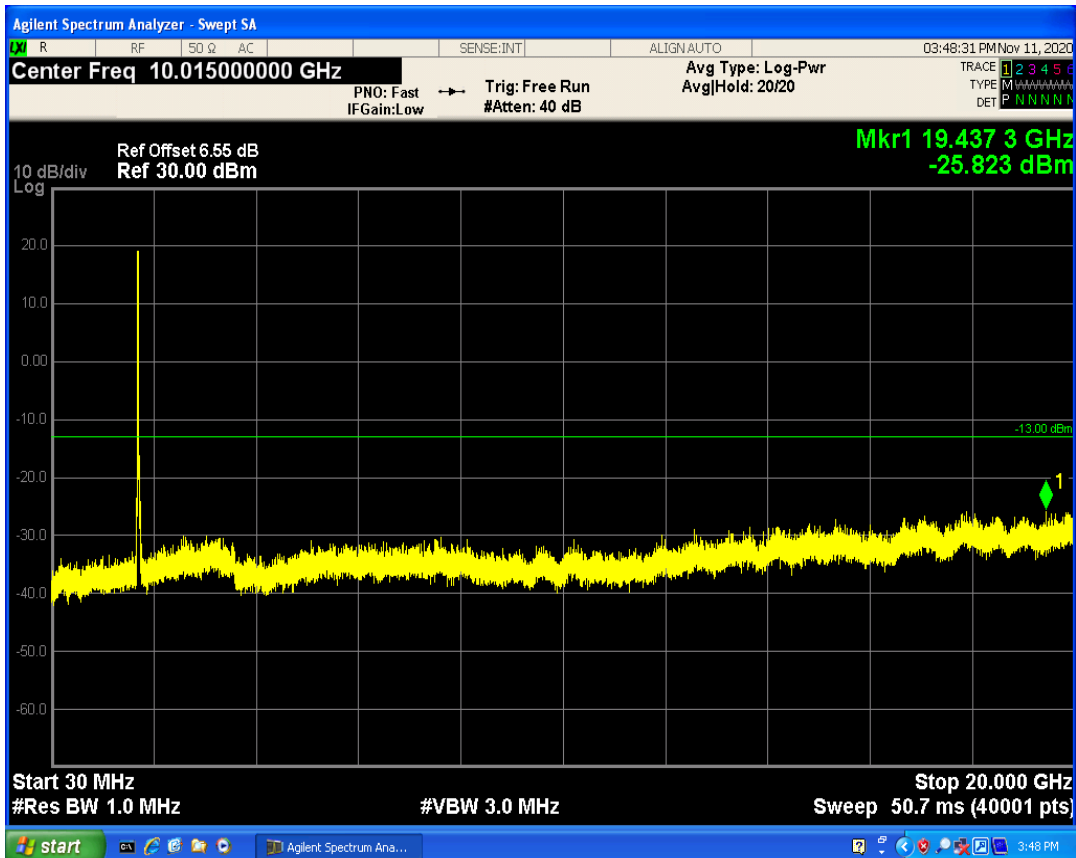

LTE Band66 QAM16 BW=15MHz Channel=132047 RB Size=75 Position=#0

LTE Band66 QPSK BW=15MHz Channel=132597 RB Size=75 Position=#0

LTE Band66 QPSK BW=15MHz Channel=132597 RB Size=1 Position=#0

LTE Band66 QAM16 BW=15MHz Channel=132597 RB Size=1 Position=#0

LTE Band66 QAM16 BW=15MHz Channel=132597 RB Size=75 Position=#0

LTE Band66 QPSK BW=20MHz Channel=132072 RB Size=1 Position=#0

LTE Band66 QPSK BW=20MHz Channel=132072 RB Size=100 Position=#0

LTE Band66 QAM16 BW=20MHz Channel=132072 RB Size=100 Position=#0

LTE Band66 QAM16 BW=20MHz Channel=132072 RB Size=1 Position=#0

LTE Band66 QPSK BW=20MHz Channel=132572 RB Size=1 Position=#0

LTE Band66 QPSK BW=20MHz Channel=132572 RB Size=100 Position=#0

LTE Band66 QAM16 BW=20MHz Channel=132572 RB Size=1 Position=#0