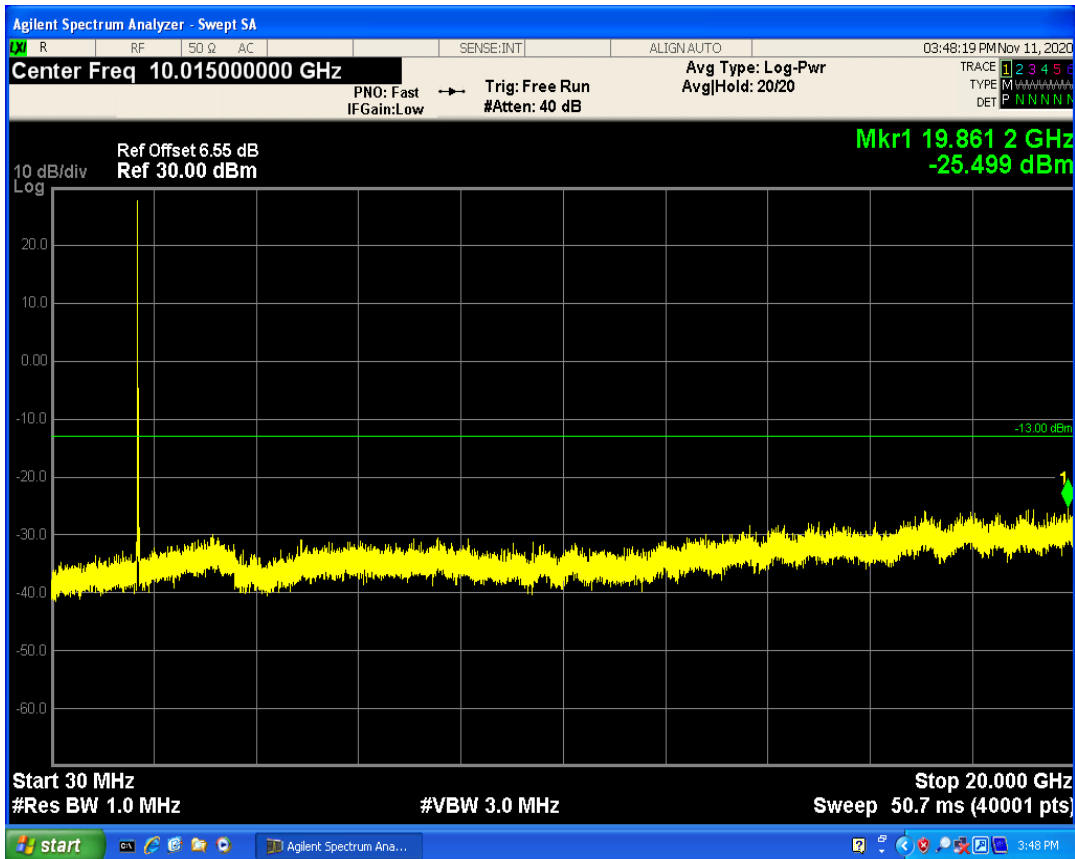

LTE Band66 QAM16 BW=15MHz Channel=132047 RB Size=75 Position=#0

LTE Band66 QPSK BW=15MHz Channel=132597 RB Size=75 Position=#0

LTE Band66 QPSK BW=15MHz Channel=132597 RB Size=1 Position=#0

LTE Band66 QAM16 BW=15MHz Channel=132597 RB Size=1 Position=#0

LTE Band66 QAM16 BW=15MHz Channel=132597 RB Size=75 Position=#0

LTE Band66 QPSK BW=20MHz Channel=132072 RB Size=1 Position=#0

LTE Band66 QPSK BW=20MHz Channel=132072 RB Size=100 Position=#0

LTE Band66 QAM16 BW=20MHz Channel=132072 RB Size=100 Position=#0

LTE Band66 QAM16 BW=20MHz Channel=132072 RB Size=1 Position=#0

LTE Band66 QPSK BW=20MHz Channel=132572 RB Size=1 Position=#0

LTE Band66 QPSK BW=20MHz Channel=132572 RB Size=100 Position=#0

LTE Band66 QAM16 BW=20MHz Channel=132572 RB Size=1 Position=#0