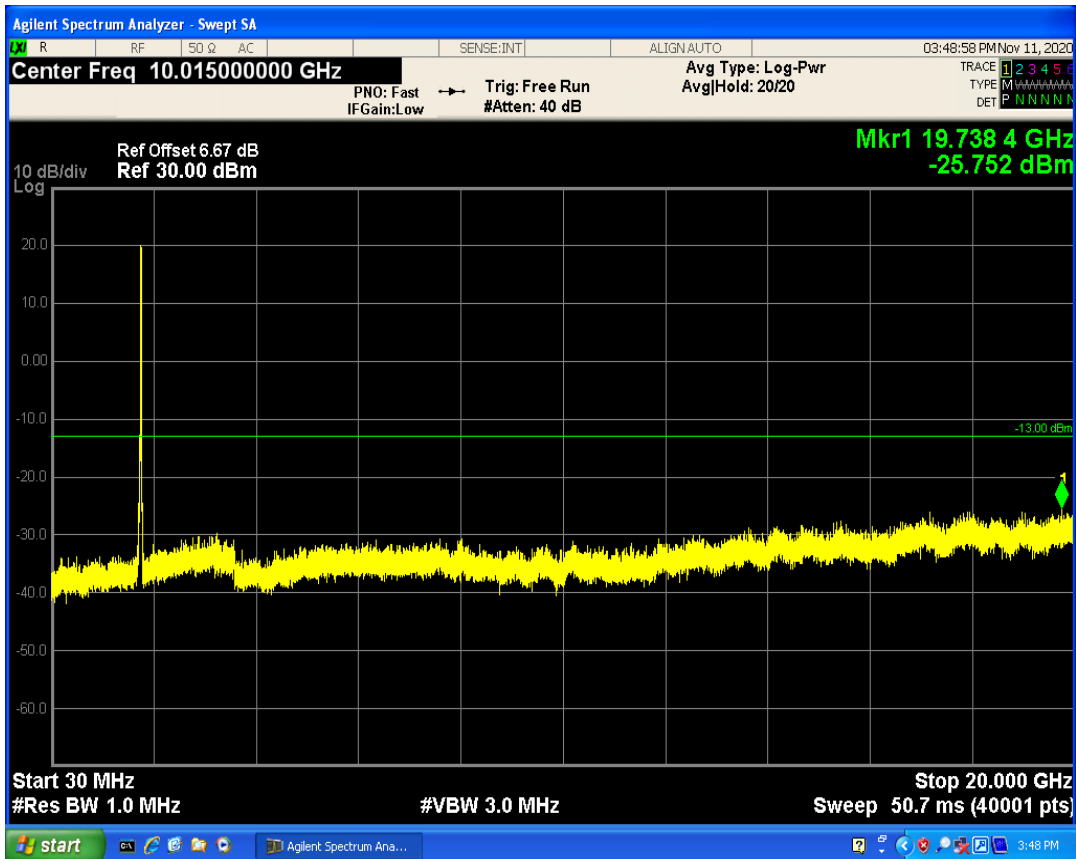

LTE Band66 QAM16 BW=15MHz Channel=132047 RB Size=75 Position=#0

LTE Band66 QPSK BW=15MHz Channel=132597 RB Size=75 Position=#0

LTE Band66 QPSK BW=15MHz Channel=132597 RB Size=1 Position=#0

LTE Band66 QAM16 BW=15MHz Channel=132597 RB Size=1 Position=#0

LTE Band66 QAM16 BW=15MHz Channel=132597 RB Size=75 Position=#0

LTE Band66 QPSK BW=20MHz Channel=132072 RB Size=1 Position=#0

LTE Band66 QPSK BW=20MHz Channel=132072 RB Size=100 Position=#0

LTE Band66 QAM16 BW=20MHz Channel=132072 RB Size=100 Position=#0

LTE Band66 QAM16 BW=20MHz Channel=132072 RB Size=1 Position=#0

LTE Band66 QPSK BW=20MHz Channel=132572 RB Size=1 Position=#0

LTE Band66 QPSK BW=20MHz Channel=132572 RB Size=100 Position=#0

LTE Band66 QAM16 BW=20MHz Channel=132572 RB Size=1 Position=#0