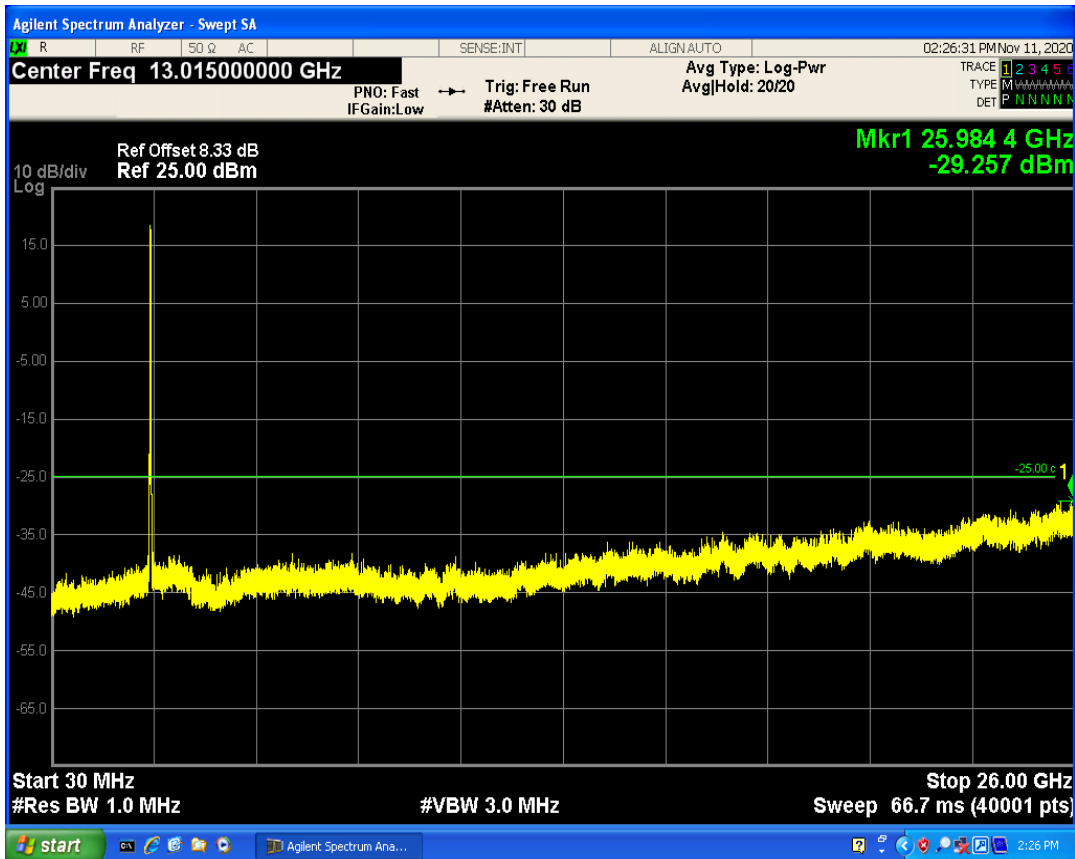

LTE Band7 QAM16 BW=15MHz Channel=21100 RB Size=75 Position=#0

LTE Band7 QPSK BW=15MHz Channel=21375 RB Size=1 Position=#0

LTE Band7 QPSK BW=15MHz Channel=21375 RB Size=75 Position=#0

LTE Band7 QAM16 BW=15MHz Channel=21375 RB Size=1 Position=#0

LTE Band7 QAM16 BW=15MHz Channel=21375 RB Size=75 Position=#0

LTE Band7 QPSK BW=20MHz Channel=20850 RB Size=1 Position=#0

LTE Band7 QPSK BW=20MHz Channel=20850 RB Size=100 Position=#0

LTE Band7 QAM16 BW=20MHz Channel=20850 RB Size=1 Position=#0

LTE Band7 QAM16 BW=20MHz Channel=20850 RB Size=100 Position=#0

LTE Band7 QPSK BW=20MHz Channel=21100 RB Size=1 Position=#0

LTE Band7 QPSK BW=20MHz Channel=21100 RB Size=100 Position=#0

LTE Band7 QAM16 BW=20MHz Channel=21100 RB Size=1 Position=#0