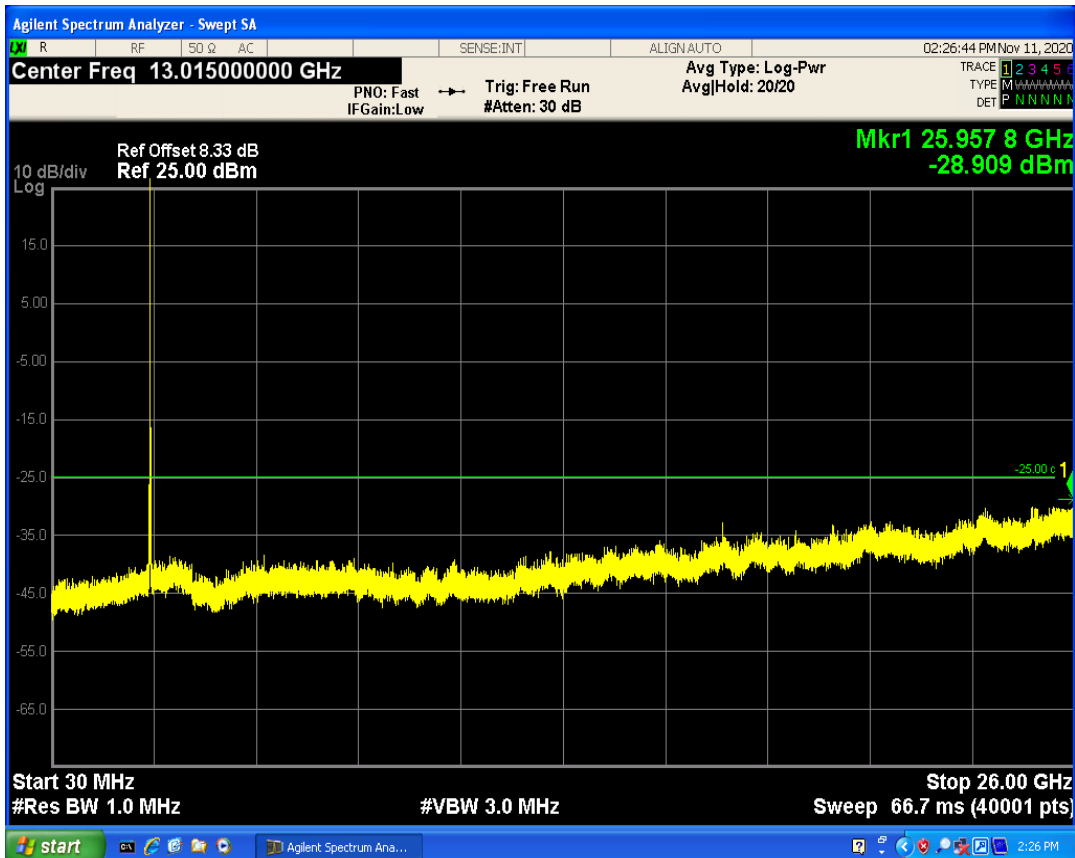

LTE Band7 QAM16 BW=15MHz Channel=21375 RB Size=75 Position=#0

LTE Band7 QPSK BW=20MHz Channel=20850 RB Size=1 Position=#0

LTE Band7 QPSK BW=20MHz Channel=20850 RB Size=100 Position=#0

LTE Band7 QAM16 BW=20MHz Channel=20850 RB Size=1 Position=#0

LTE Band7 QAM16 BW=20MHz Channel=20850 RB Size=100 Position=#0

LTE Band7 QPSK BW=20MHz Channel=21100 RB Size=1 Position=#0

LTE Band7 QPSK BW=20MHz Channel=21100 RB Size=100 Position=#0

LTE Band7 QAM16 BW=20MHz Channel=21100 RB Size=1 Position=#0

LTE Band7 QAM16 BW=20MHz Channel=21100 RB Size=100 Position=#0

LTE Band7 QPSK BW=20MHz Channel=21350 RB Size=1 Position=#0

LTE Band7 QPSK BW=20MHz Channel=21350 RB Size=100 Position=#0

LTE Band7 QAM16 BW=20MHz Channel=21350 RB Size=1 Position=#0

LTE Band7 QAM16 BW=20MHz Channel=21350 RB Size=100 Position=#0