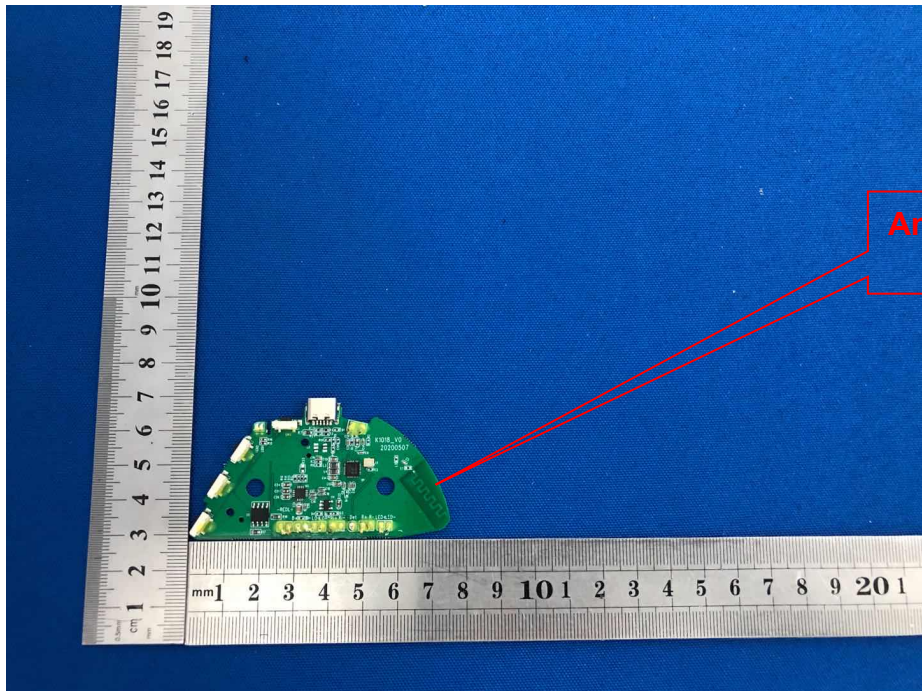

Internal Photos

Antenna

- 03503040 500mAh
+ 20E27 3.7V 2.22Wh