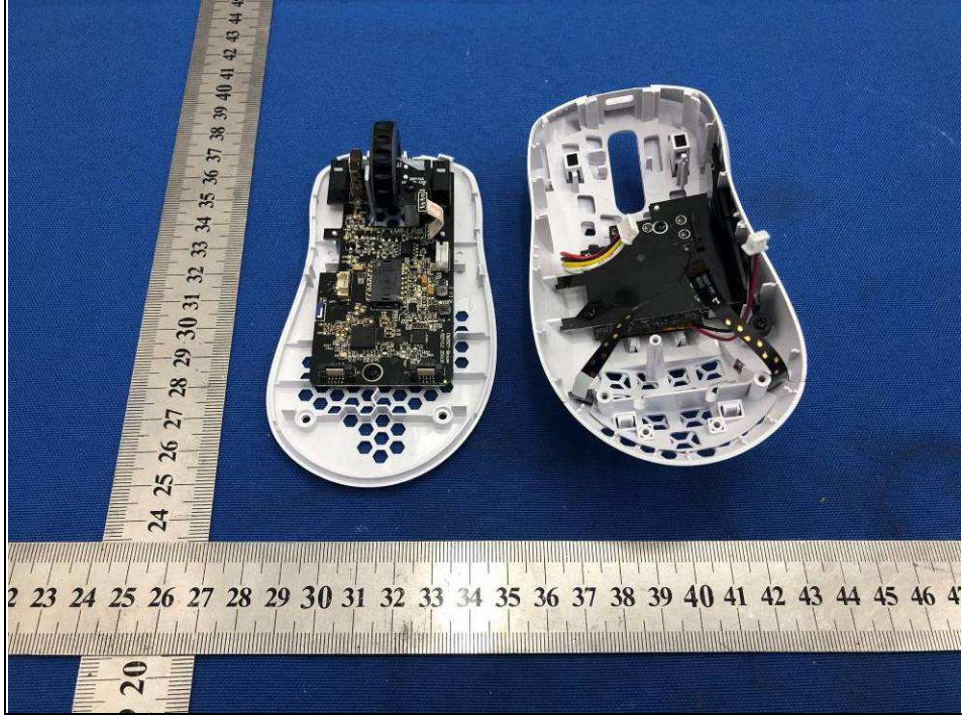

**BUREAU
VERITAS**

Reference No.: 2101WDG0019

PHOTOGRAPHS OF THE EUT

**BUREAU
VERITAS**

Reference No.: 2101WDG0019

**BUREAU
VERITAS**

Reference No.: 2101WDG0019

**BUREAU
VERITAS**

Reference No.: 2101WDG0019

**BUREAU
VERITAS**

Reference No.: 2101WDG0019