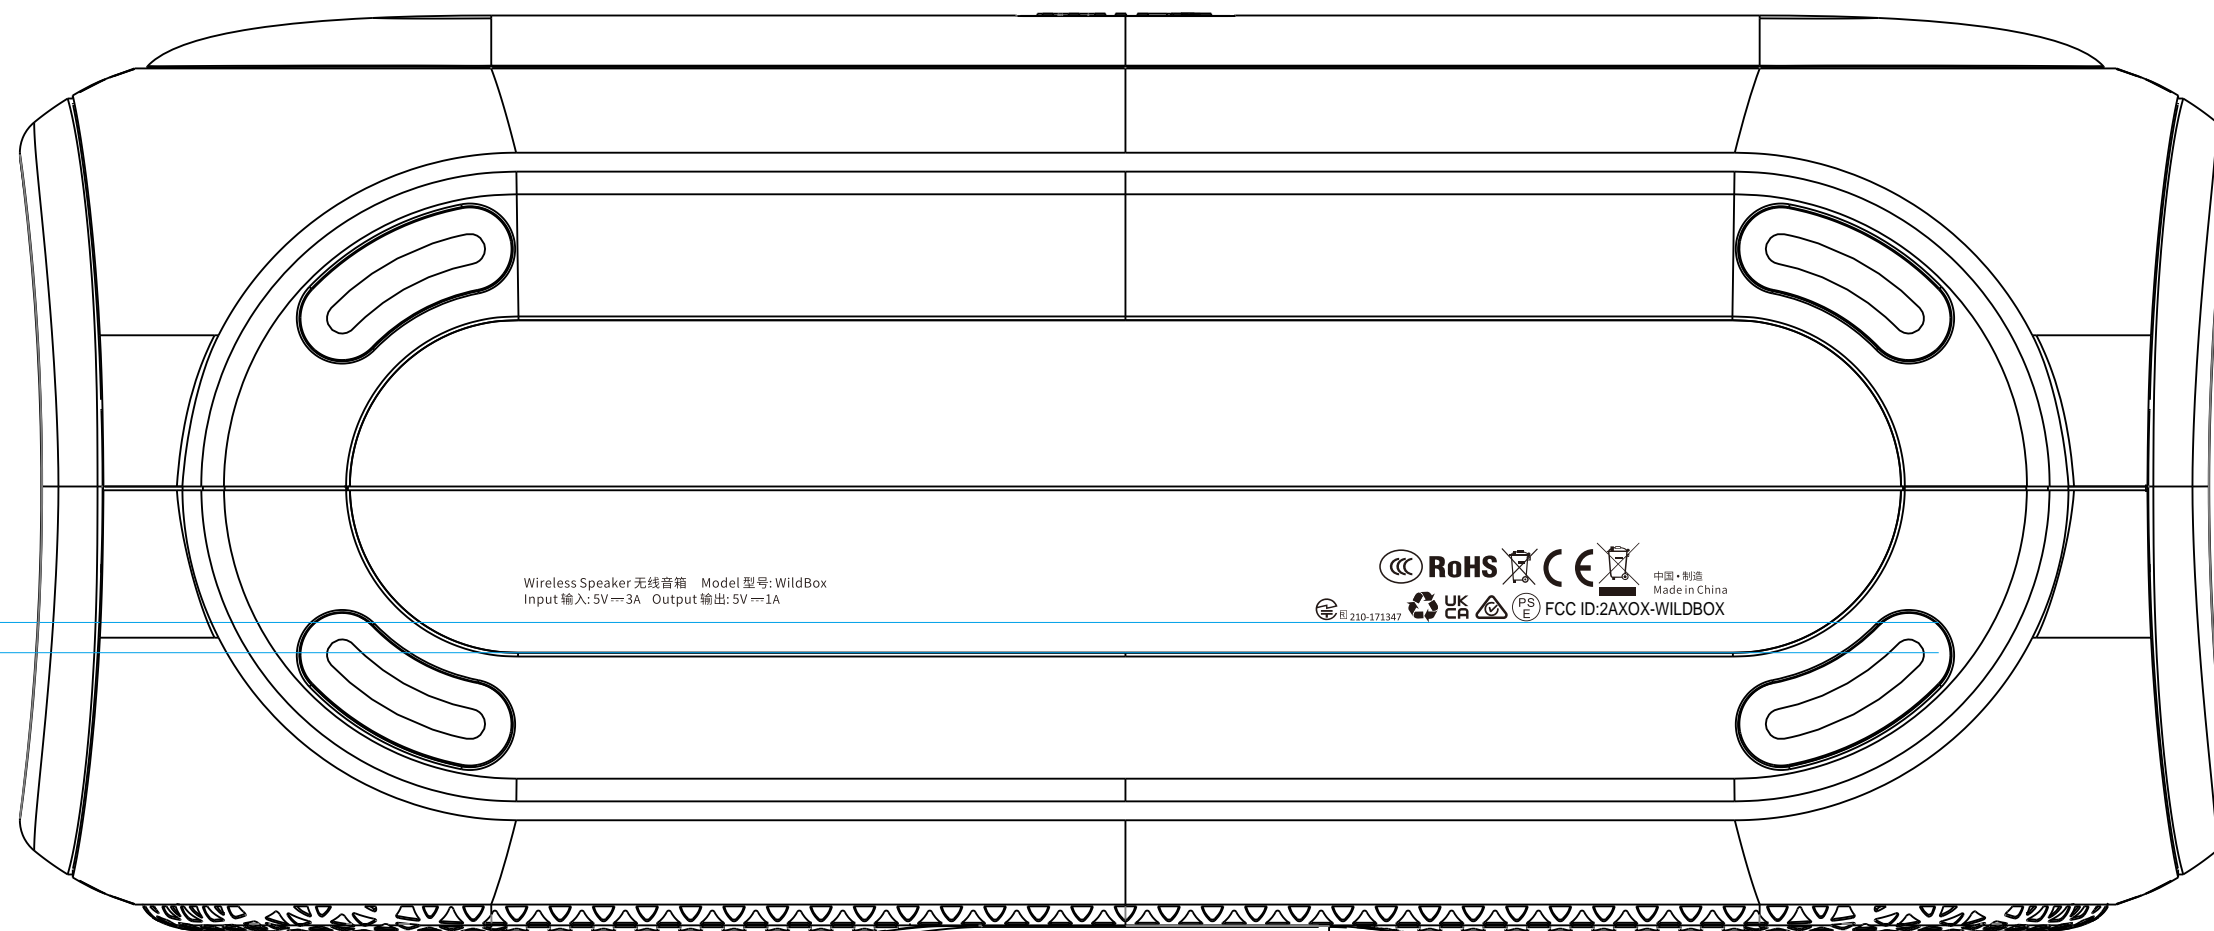

WILDBOX

4mm

40 * 6.047 mm

50.043 * 10.564 mm

Wireless Speaker 无线音箱 Model 型号: WildBox
Input 输入: 5V=3A Output 输出: 5V=1A