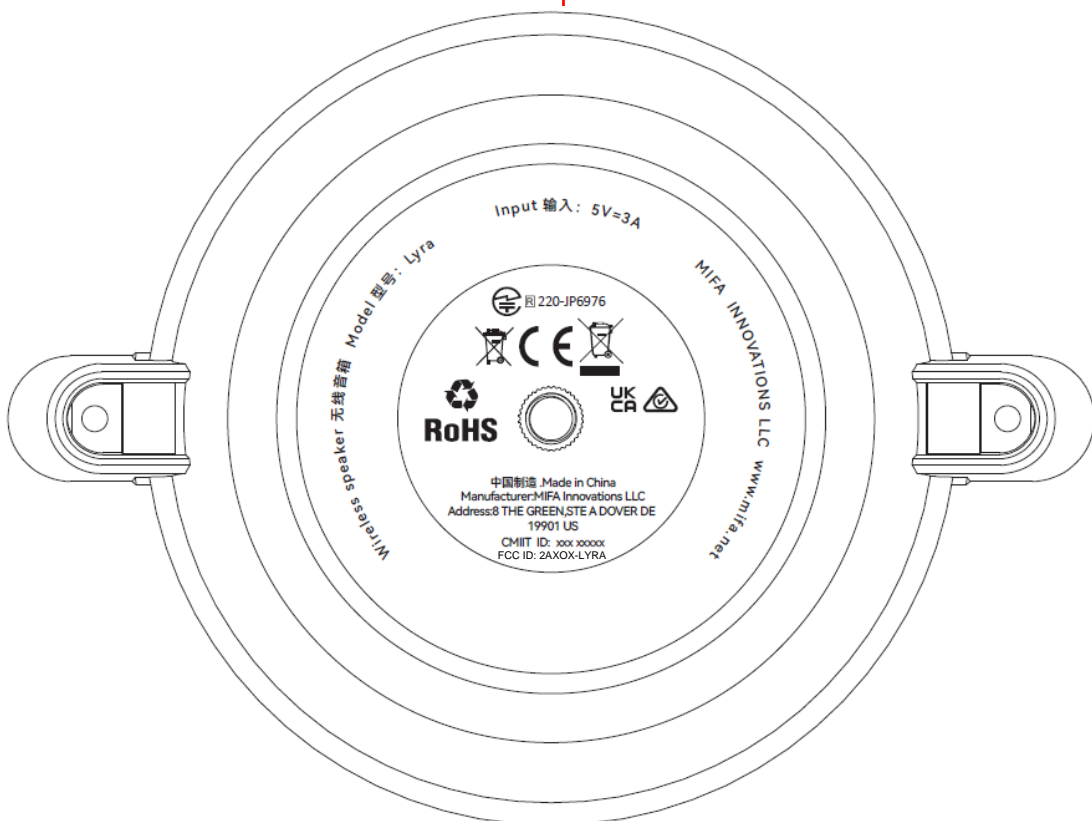

Label

120cm

90cm