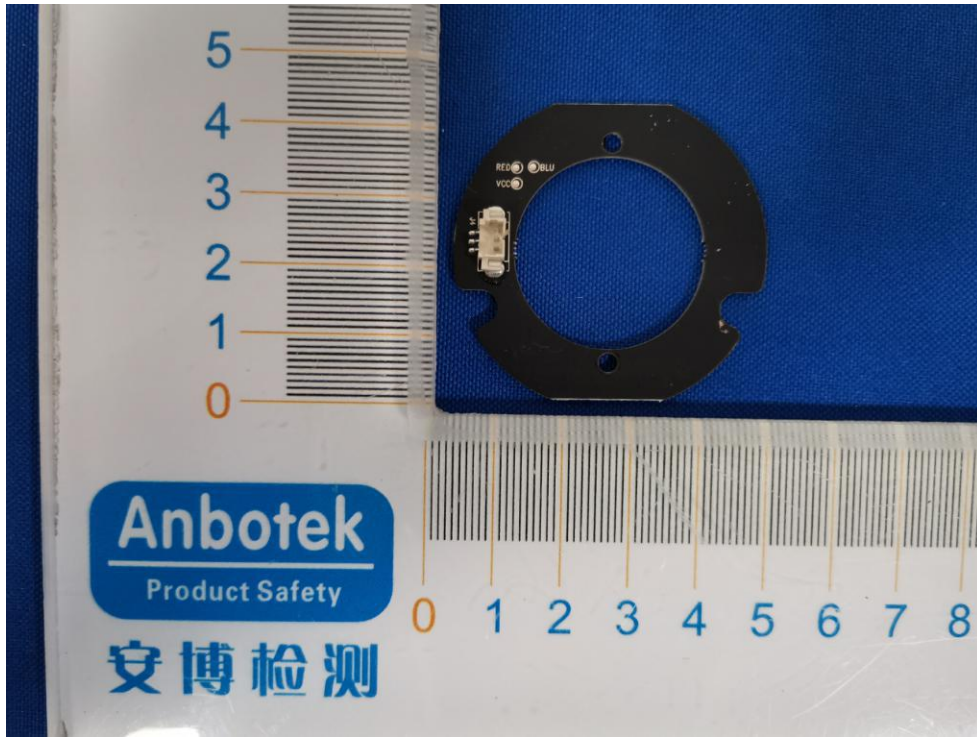

FCC ID: 2AXO2-CAPTURE360

ANT