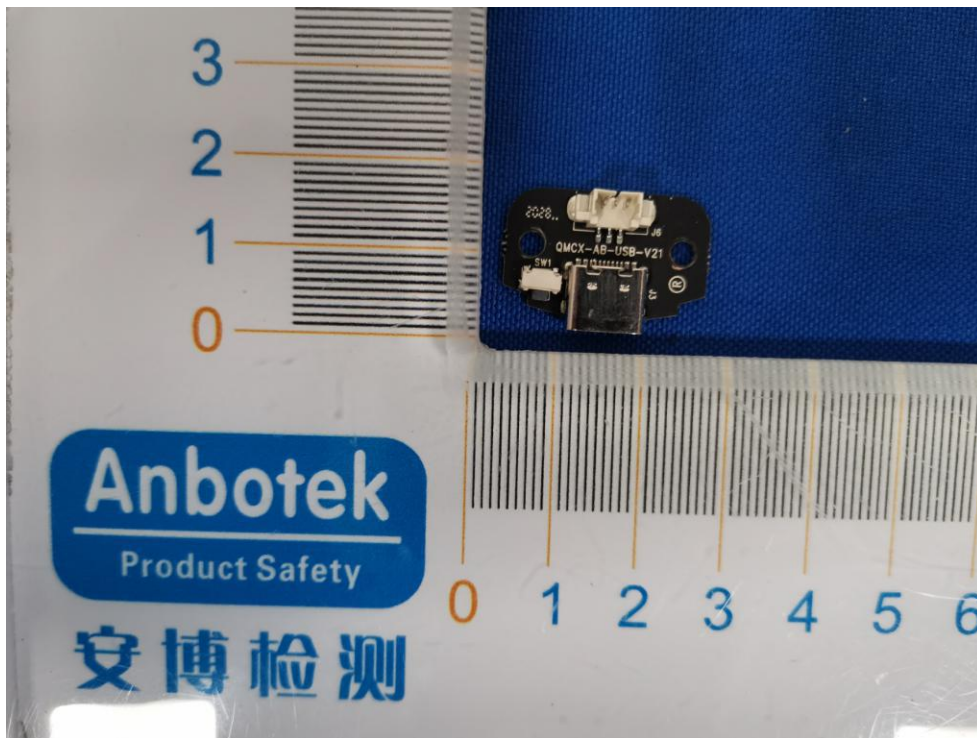

FCC ID: 2AXO2-CAPTURE360

ANT