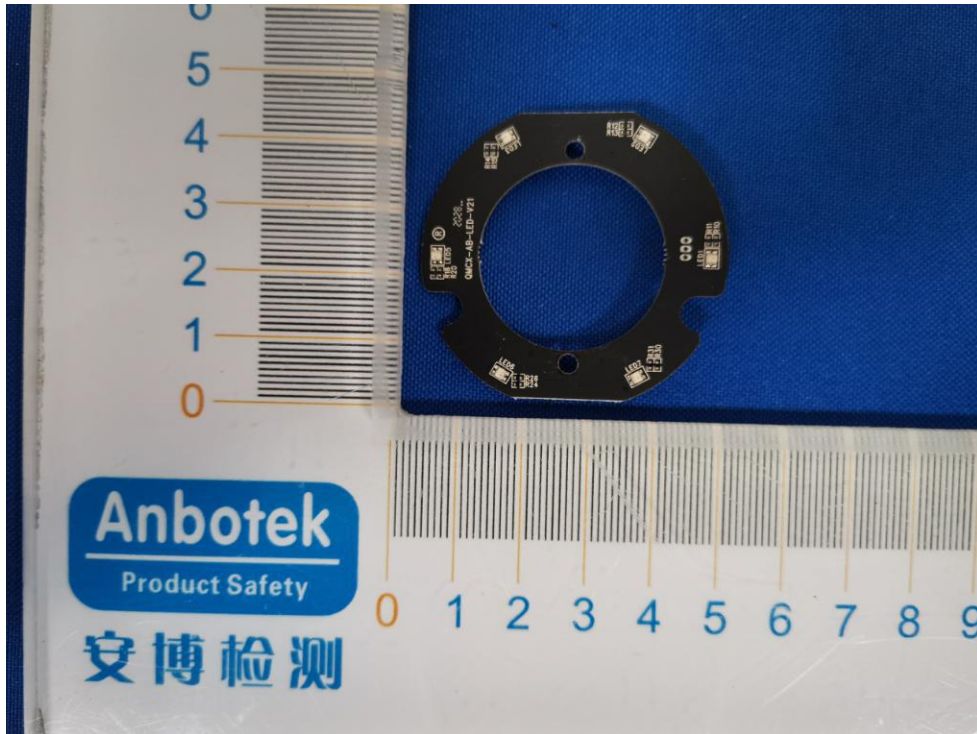

FCC ID: 2AXO2-CAPTURE360

ANT