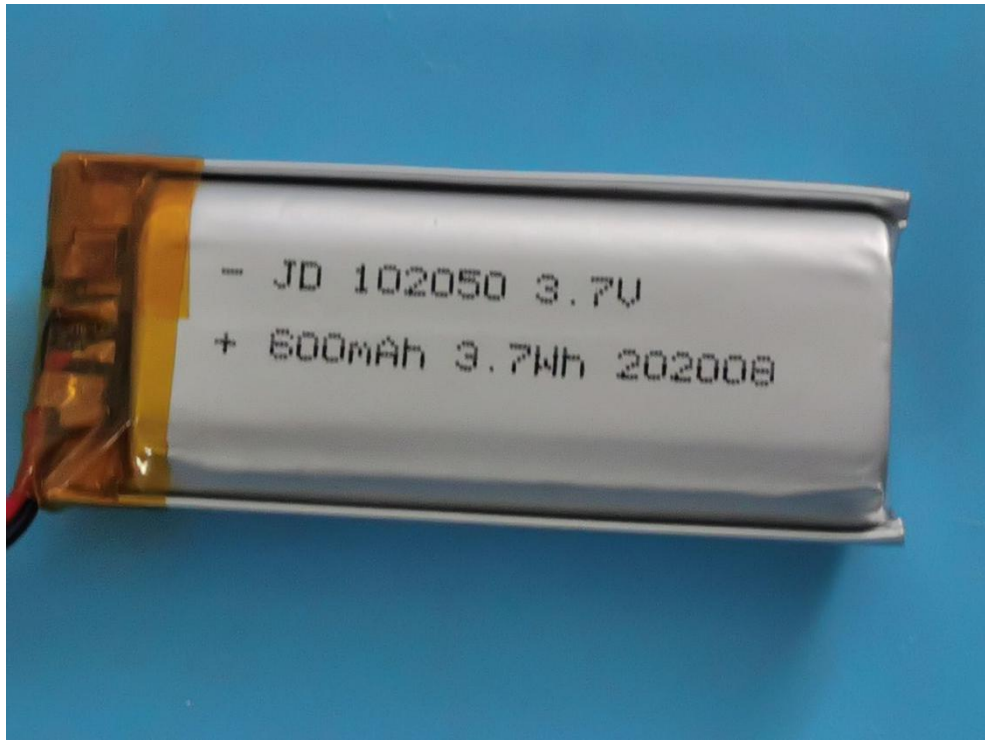

FCC ID: 2AXO2-CAPTURE360

ANT