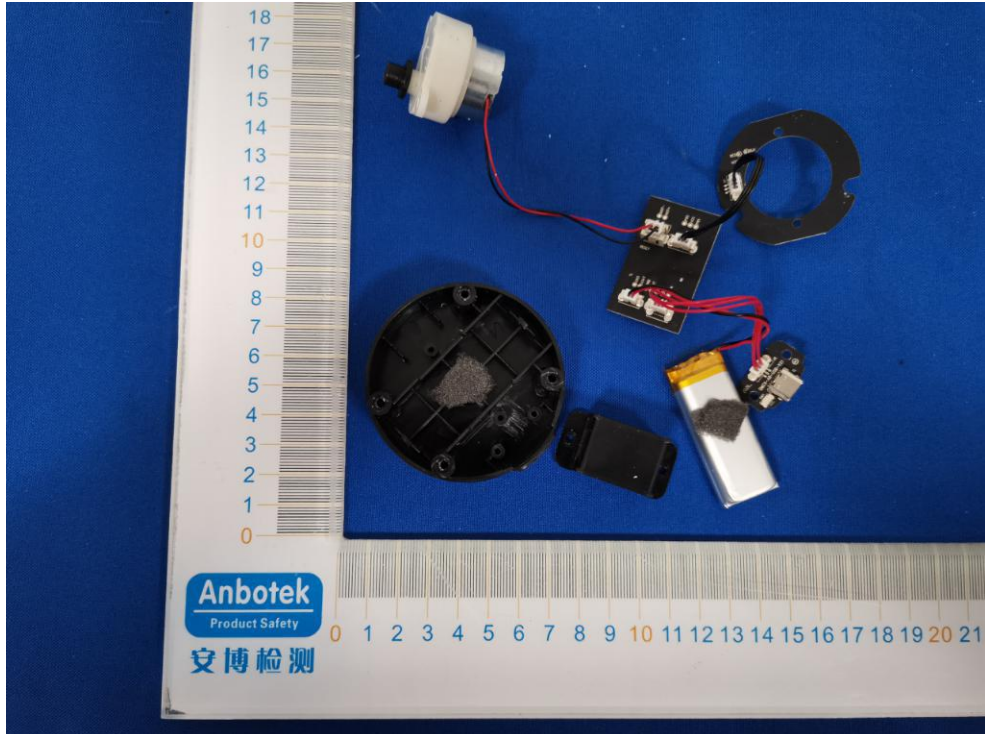

FCC ID: 2AXO2-CAPTURE360

ANT