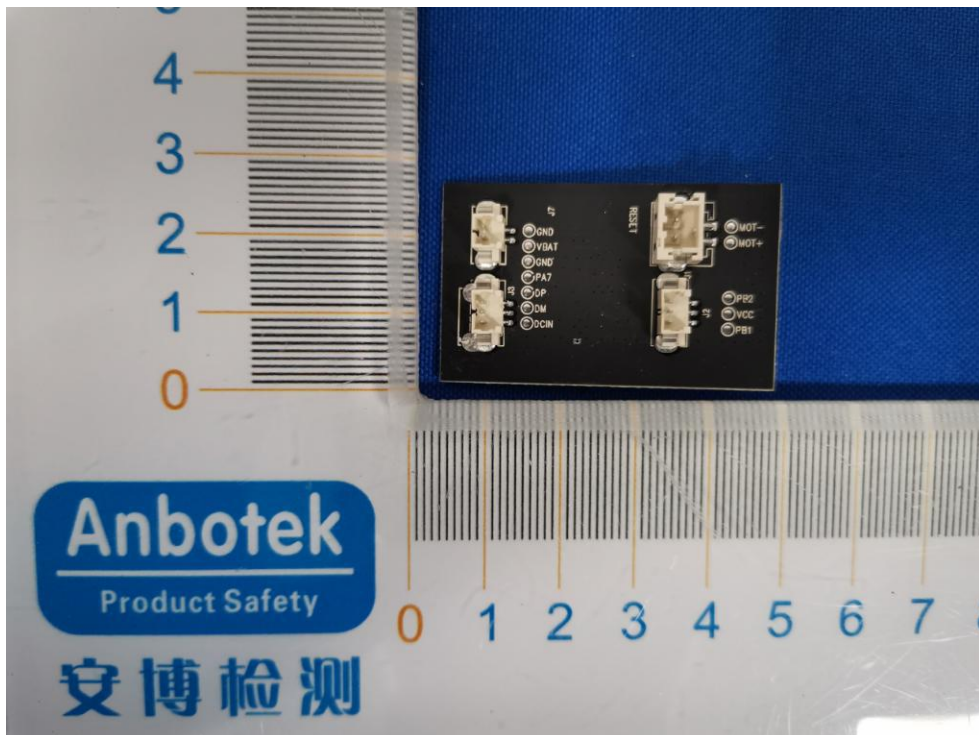

FCC ID: 2AXO2-CAPTURE360

ANT