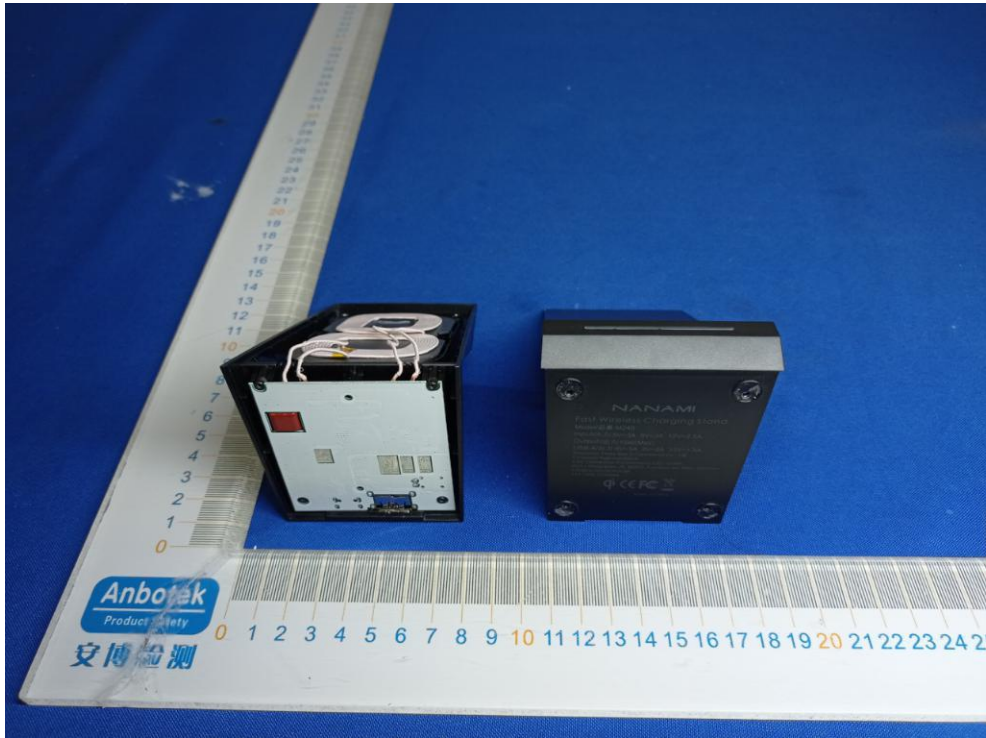

FCC ID: 2AXMG-M240

ANT