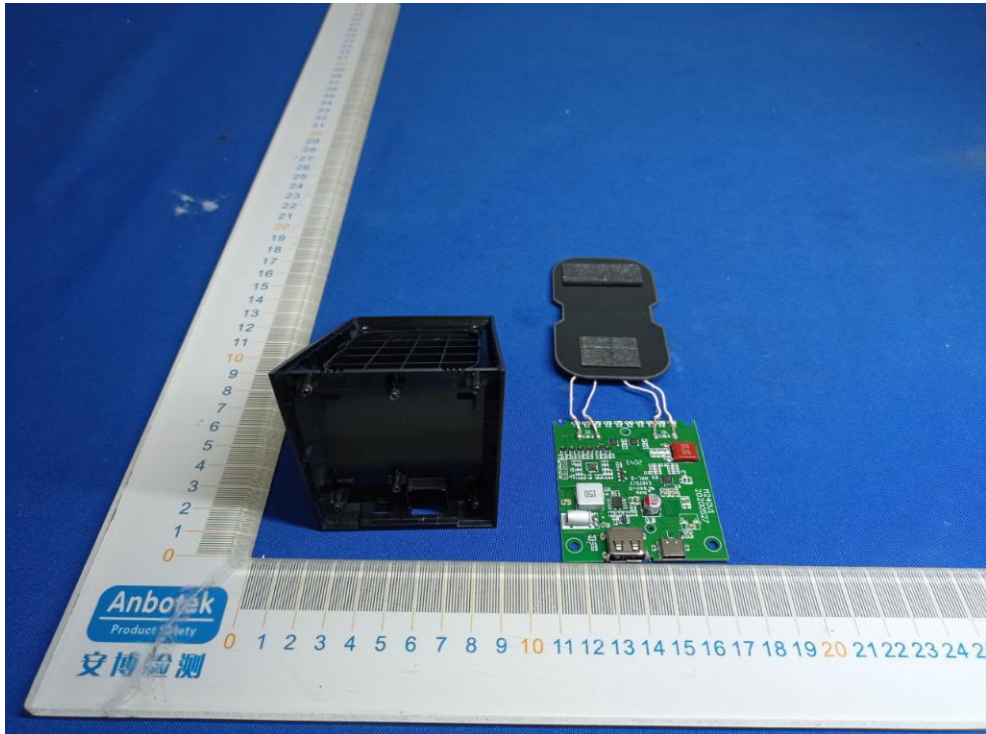

FCC ID: 2AXMG-M240

ANT