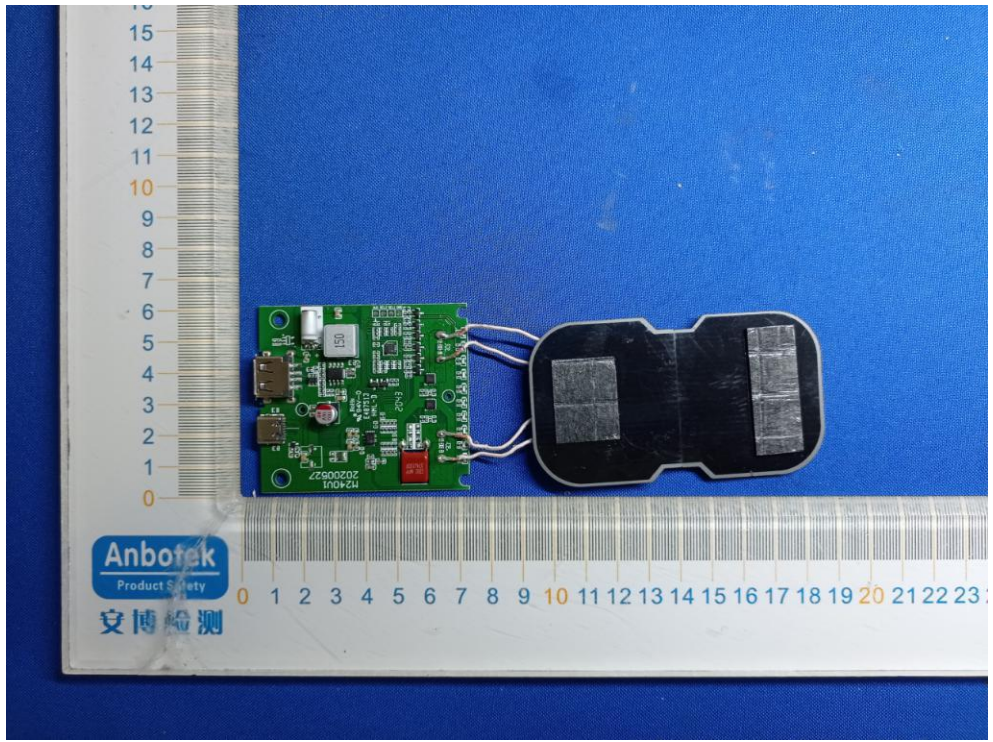

FCC ID: 2AXMG-M240

ANT