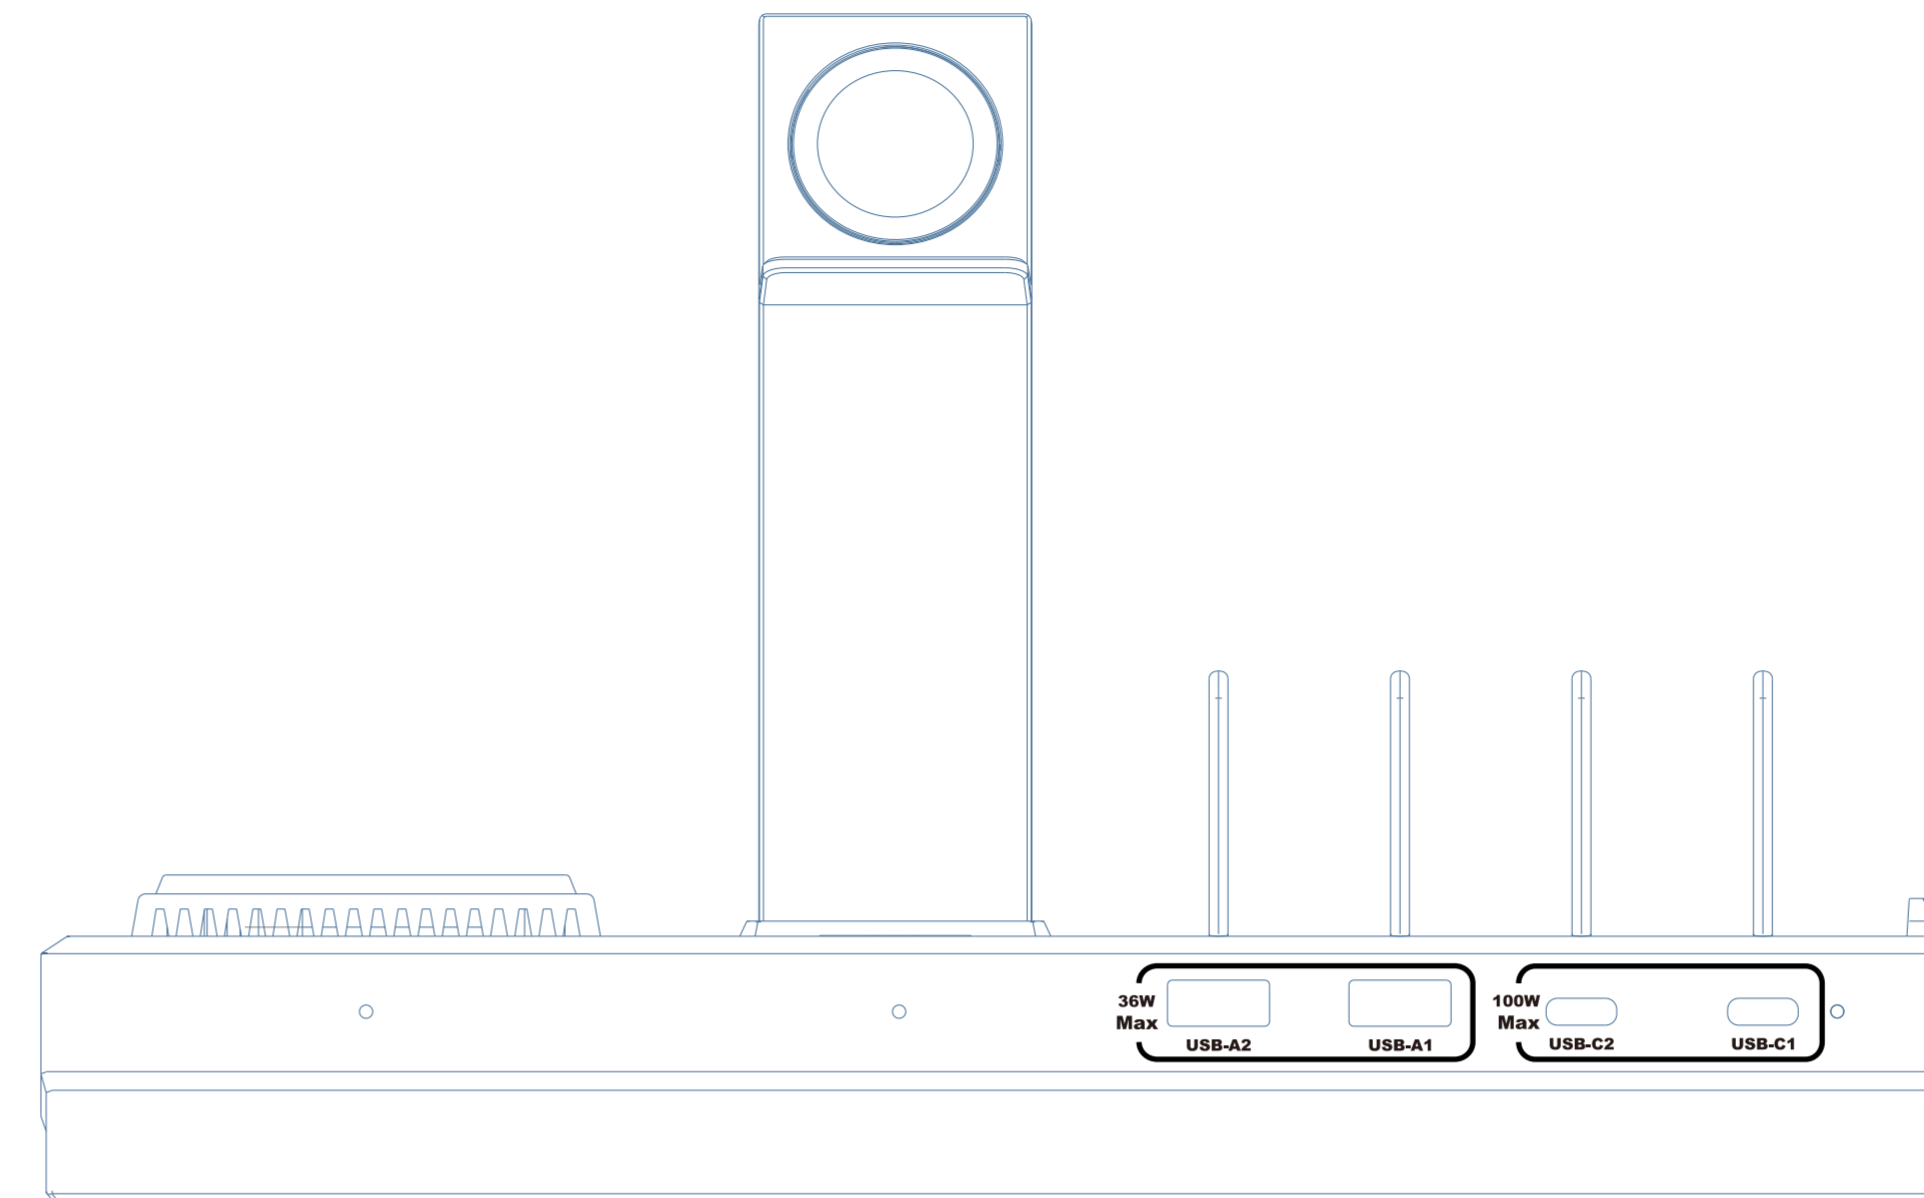

## 参考样板图示

1.USB口文案

2.背面产品信息

## 注释说明

颜色指示：尺寸标注统一用红色、镭雕信息用绿色、丝印信息用蓝色。  
版本说明：