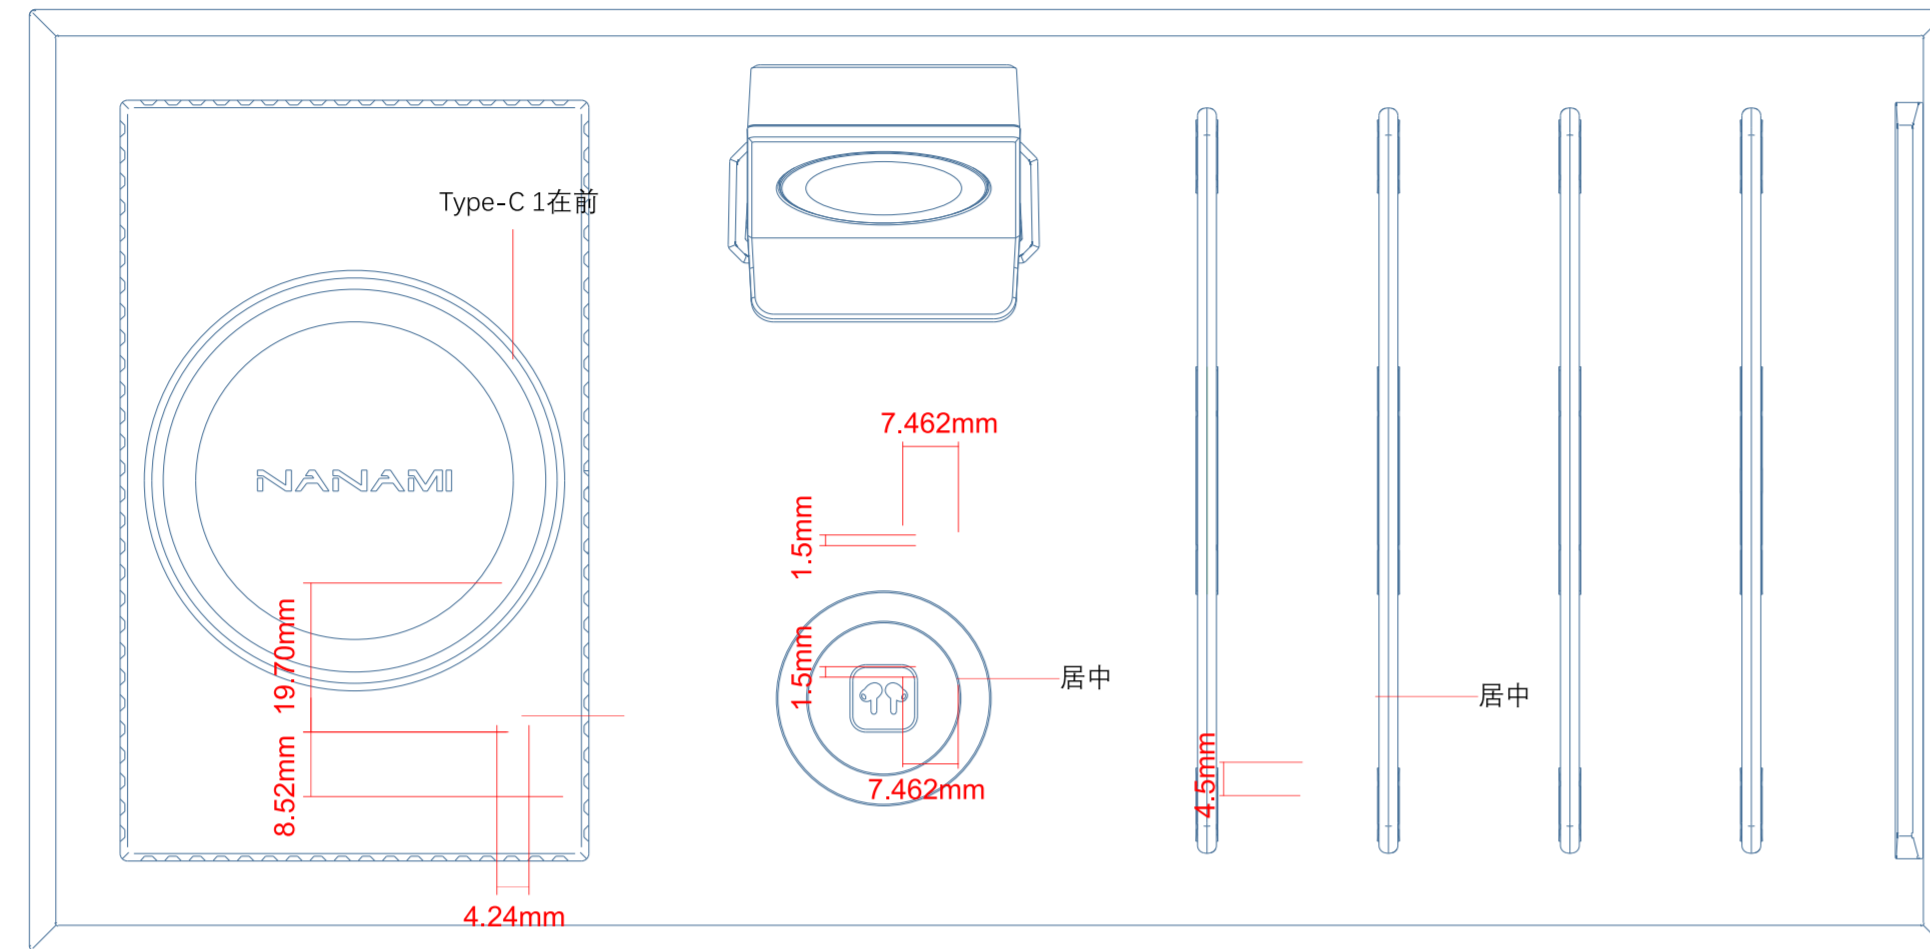

## 参考样板图示

1.USB口文案

2.背面产品信息

## 注释说明

颜色指示：尺寸标注统一用红色、镭雕信息用绿色、丝印信息用蓝色。  
版本说明：