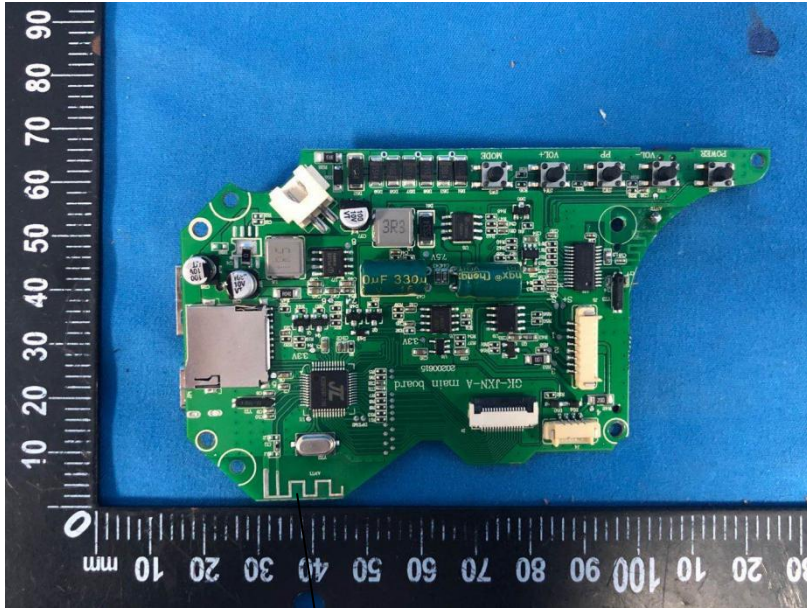

FCC ID: 2AXLT-DF-580

ANT