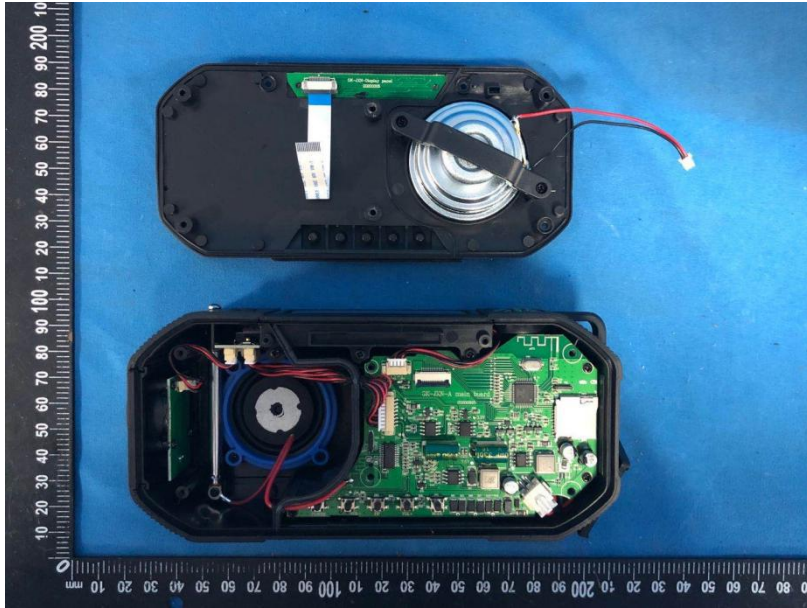

FCC ID: 2AXLT-DF-580

ANT