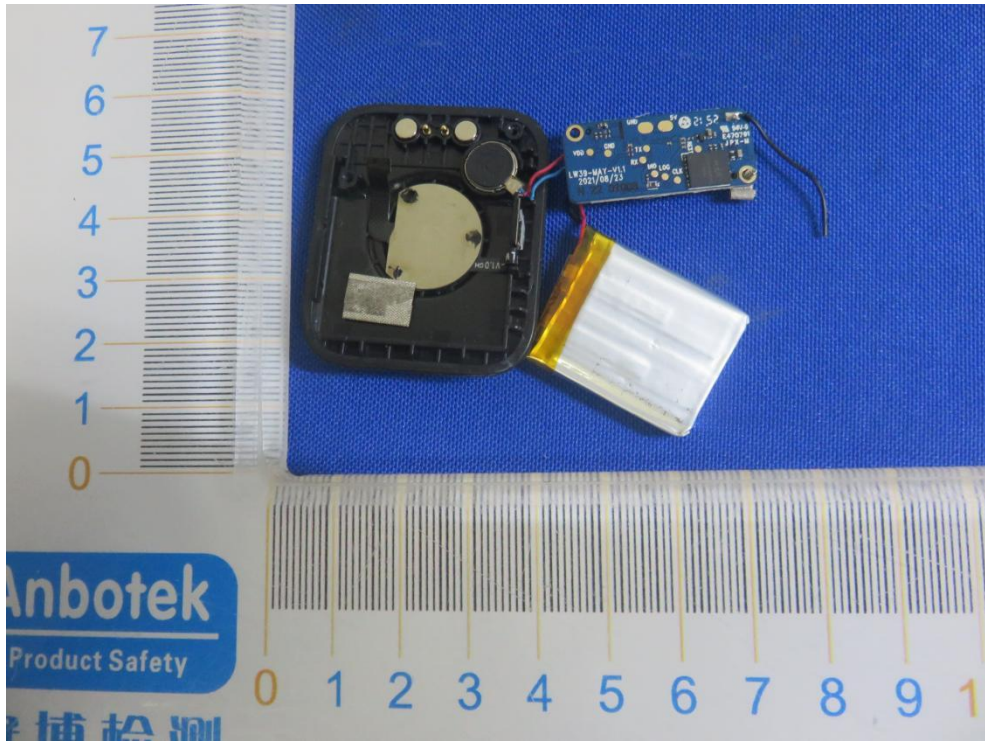

FCC ID: 2AXKW-LW45

ANT

-ST 452226 3.7V  
260mAh 0.96Wh  
+211222069