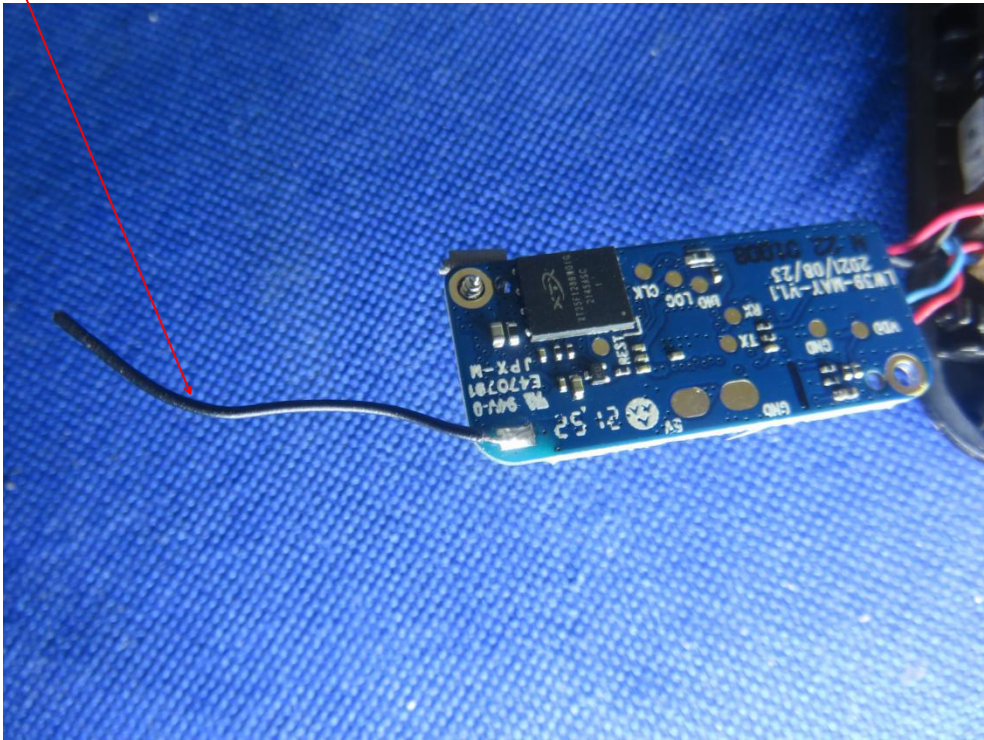

FCC ID: 2AXKW-LW45

ANT

-ST 452226 3.7V  
260mAh 0.96Wh  
+211222069