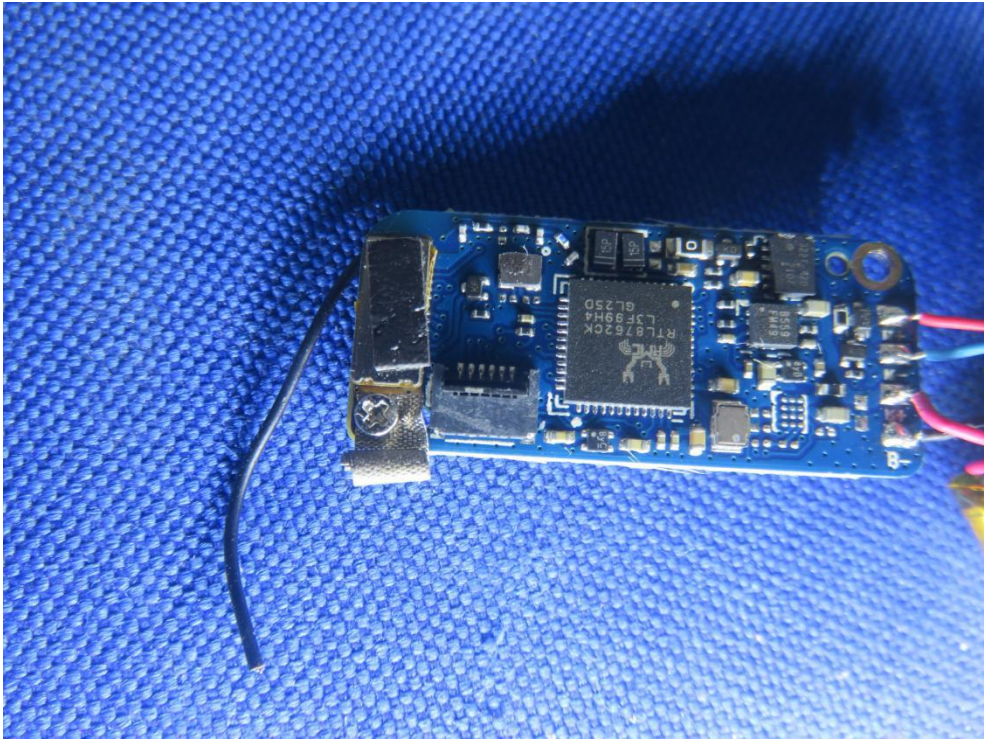

FCC ID: 2AXKW-LW45

ANT

-ST 452226 3.7V  
260mAh 0.96Wh  
+211222069