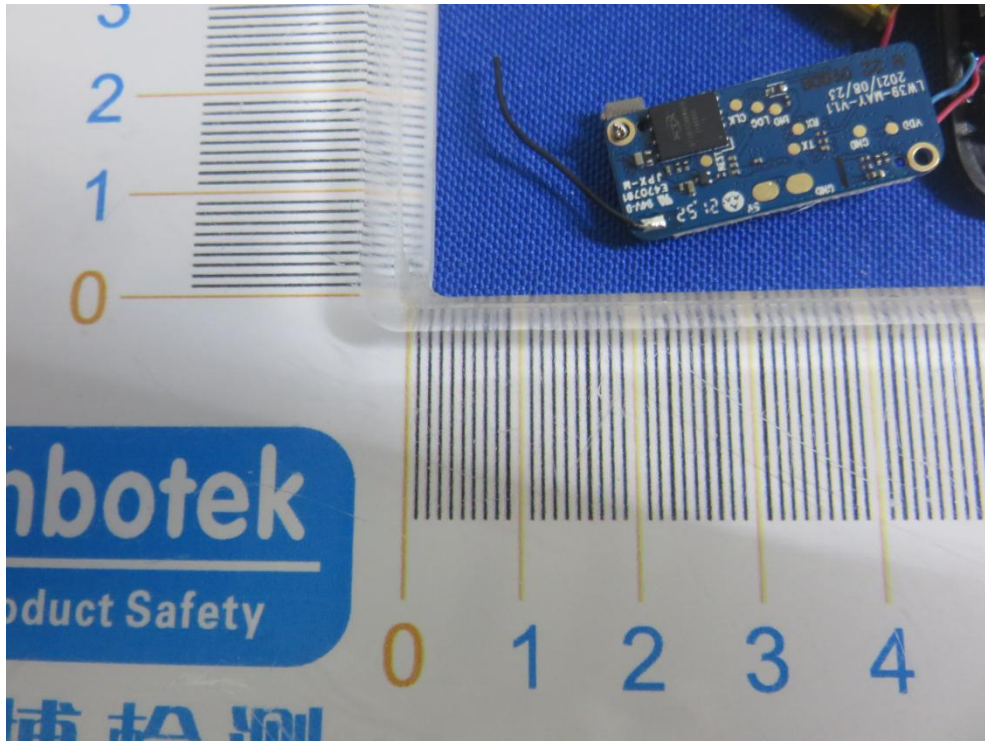

FCC ID: 2AXKW-LW45

ANT

-ST 452226 3.7V  
260mAh 0.96Wh  
+211222069