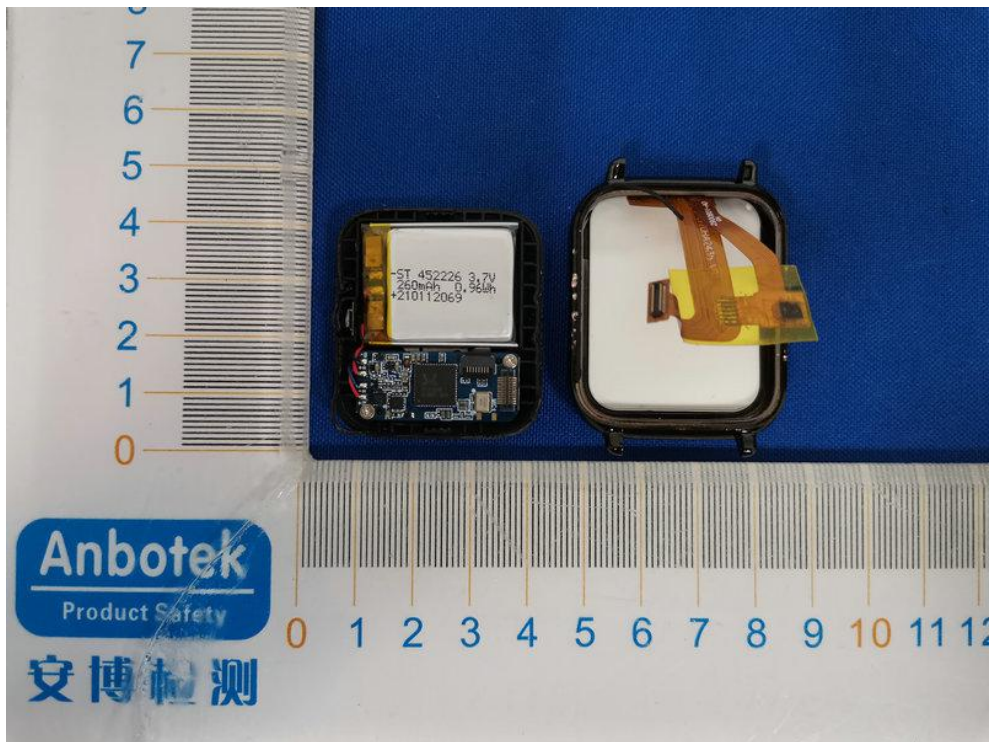

FCC ID: 2AXKW-LW31

BT ANT