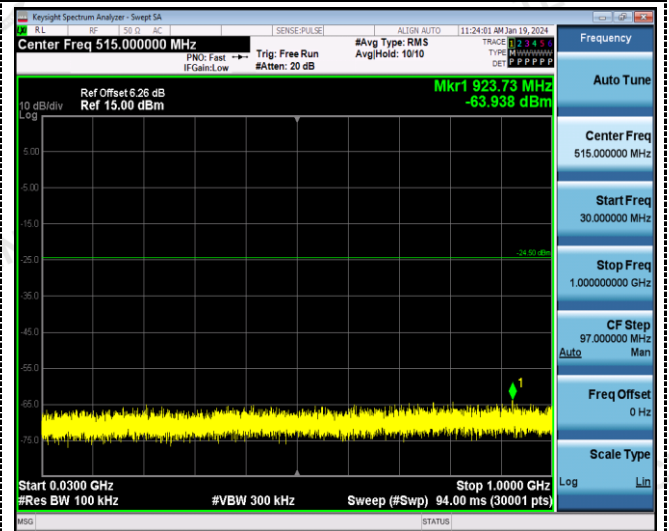

ANT 1:

802.11b

Reference CH01

Reference CH06

30MHz-3GHz

30MHz-3GHz

3GHz -25GHz

3GHz -25GHz

802.11g

Reference
CH06

Reference
CH11

30MHz-3GHz

30MHz-3GHz

3GHz -25GHz

3GHz -25GHz

802.11n20

Reference
CH01

Reference
CH06

30MHz-3GHz

30MHz-3GHz

3GHz -25GHz

3GHz -25GHz

Reference
CH11

30MHz-3GHz