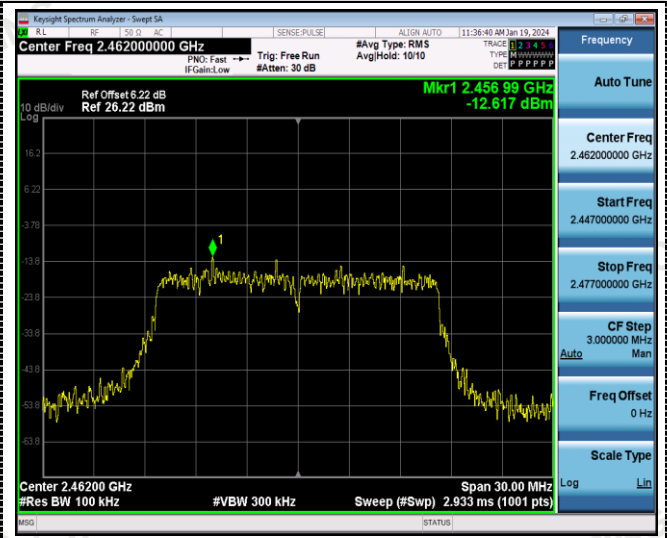

ANT 1:

802.11b

Reference CH01

Reference CH06

30MHz-3GHz

30MHz-3GHz

3GHz -25GHz

3GHz -25GHz

802.11g

Reference
CH06

Reference
CH11

30MHz-3GHz

30MHz-3GHz

3GHz -25GHz

3GHz -25GHz

802.11n20

Reference
CH01

Reference
CH06

30MHz-3GHz

30MHz-3GHz

3GHz -25GHz

3GHz -25GHz

Reference
CH11

30MHz-3GHz