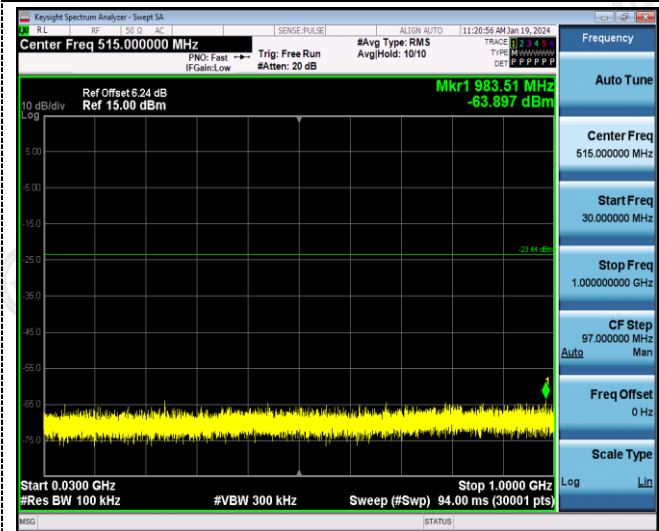

ANT 1:

802.11b

Reference CH01

Reference CH06

30MHz-3GHz

30MHz-3GHz

3GHz -25GHz

3GHz -25GHz

802.11g

Reference
CH06

Reference
CH11

30MHz-3GHz

30MHz-3GHz

3GHz -25GHz

3GHz -25GHz

802.11n20

Reference
CH01

Reference
CH06

30MHz-3GHz

30MHz-3GHz

3GHz -25GHz

3GHz -25GHz

Reference
CH11

30MHz-3GHz