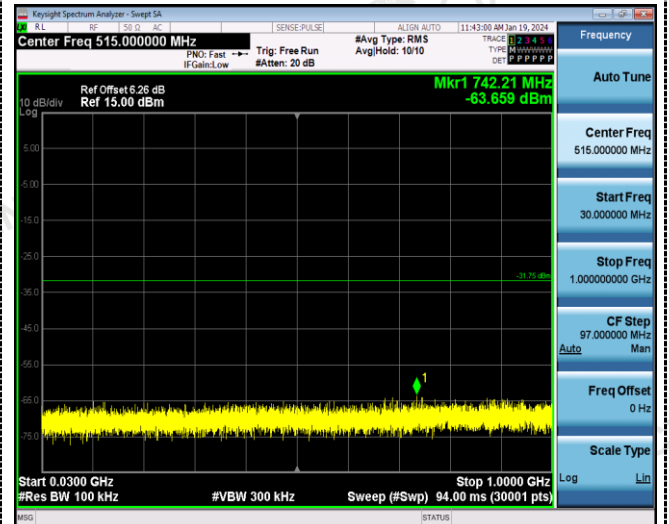

802.11g

Reference
CH06

Reference
CH11

30MHz-3GHz

30MHz-3GHz

3GHz -25GHz

3GHz -25GHz

802.11n20

Reference
CH01

Reference
CH06

30MHz-3GHz

30MHz-3GHz

3GHz -25GHz

3GHz -25GHz

Reference
CH11

30MHz-3GHz