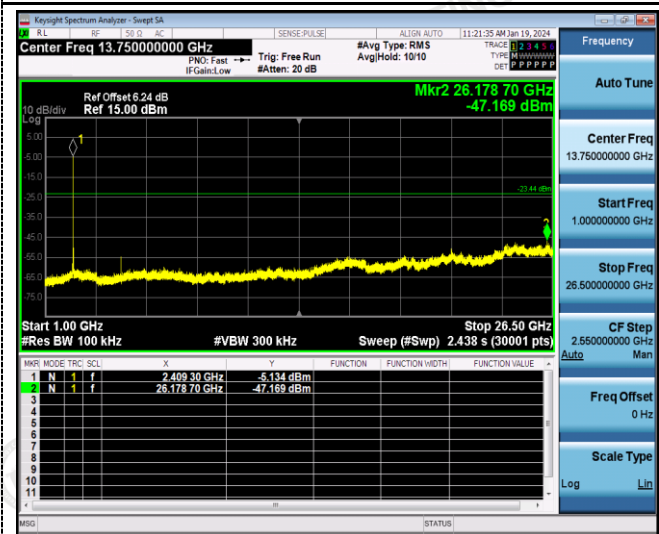

ANT 1:

802.11b

Reference CH01

Reference CH06

30MHz-3GHz

30MHz-3GHz

3GHz -25GHz

3GHz -25GHz

802.11g

Reference
CH06

Reference
CH11

30MHz-3GHz

30MHz-3GHz

3GHz -25GHz

3GHz -25GHz

802.11n20

Reference
CH01

Reference
CH06

30MHz-3GHz

30MHz-3GHz

3GHz -25GHz

3GHz -25GHz

Reference
CH11

30MHz-3GHz