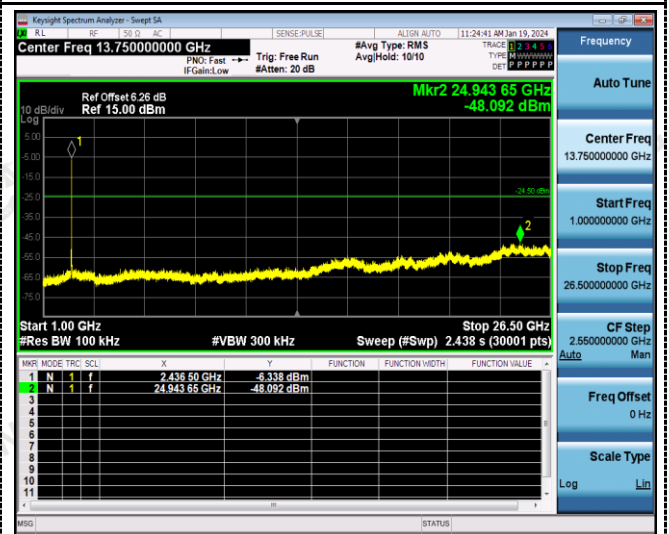

ANT 1:

802.11b

Reference CH01

Reference CH06

30MHz-3GHz

30MHz-3GHz

3GHz -25GHz

3GHz -25GHz

802.11g

Reference
CH06

Reference
CH11

30MHz-3GHz

30MHz-3GHz

3GHz -25GHz

3GHz -25GHz

802.11n20

Reference
CH01

Reference
CH06

30MHz-3GHz

30MHz-3GHz

3GHz -25GHz

3GHz -25GHz

Reference
CH11

30MHz-3GHz