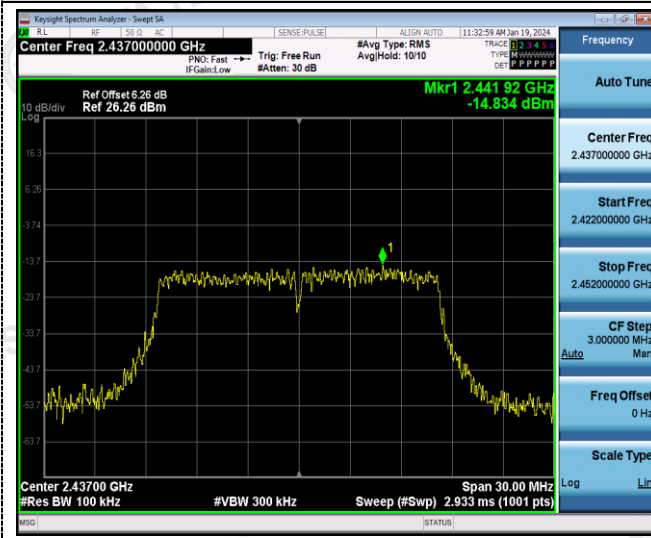

ANT 1:

802.11b

Reference CH01

Reference CH06

30MHz-3GHz

30MHz-3GHz

3GHz -25GHz

3GHz -25GHz

802.11g

Reference
CH06

Reference
CH11

30MHz-3GHz

30MHz-3GHz

3GHz -25GHz

3GHz -25GHz

802.11n20

Reference
CH01

Reference
CH06

30MHz-3GHz

30MHz-3GHz

3GHz -25GHz

3GHz -25GHz

Reference
CH11

30MHz-3GHz