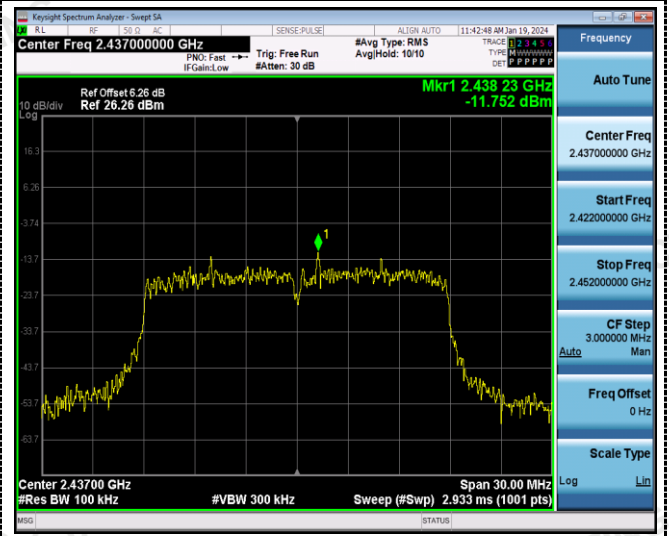

802.11g

Reference
CH06

Reference
CH11

30MHz-3GHz

30MHz-3GHz

3GHz -25GHz

3GHz -25GHz

802.11n20

Reference
CH01

Reference
CH06

30MHz-3GHz

30MHz-3GHz

3GHz -25GHz

3GHz -25GHz

Reference
CH11

30MHz-3GHz

3GHz -25GHz

ANT 2: