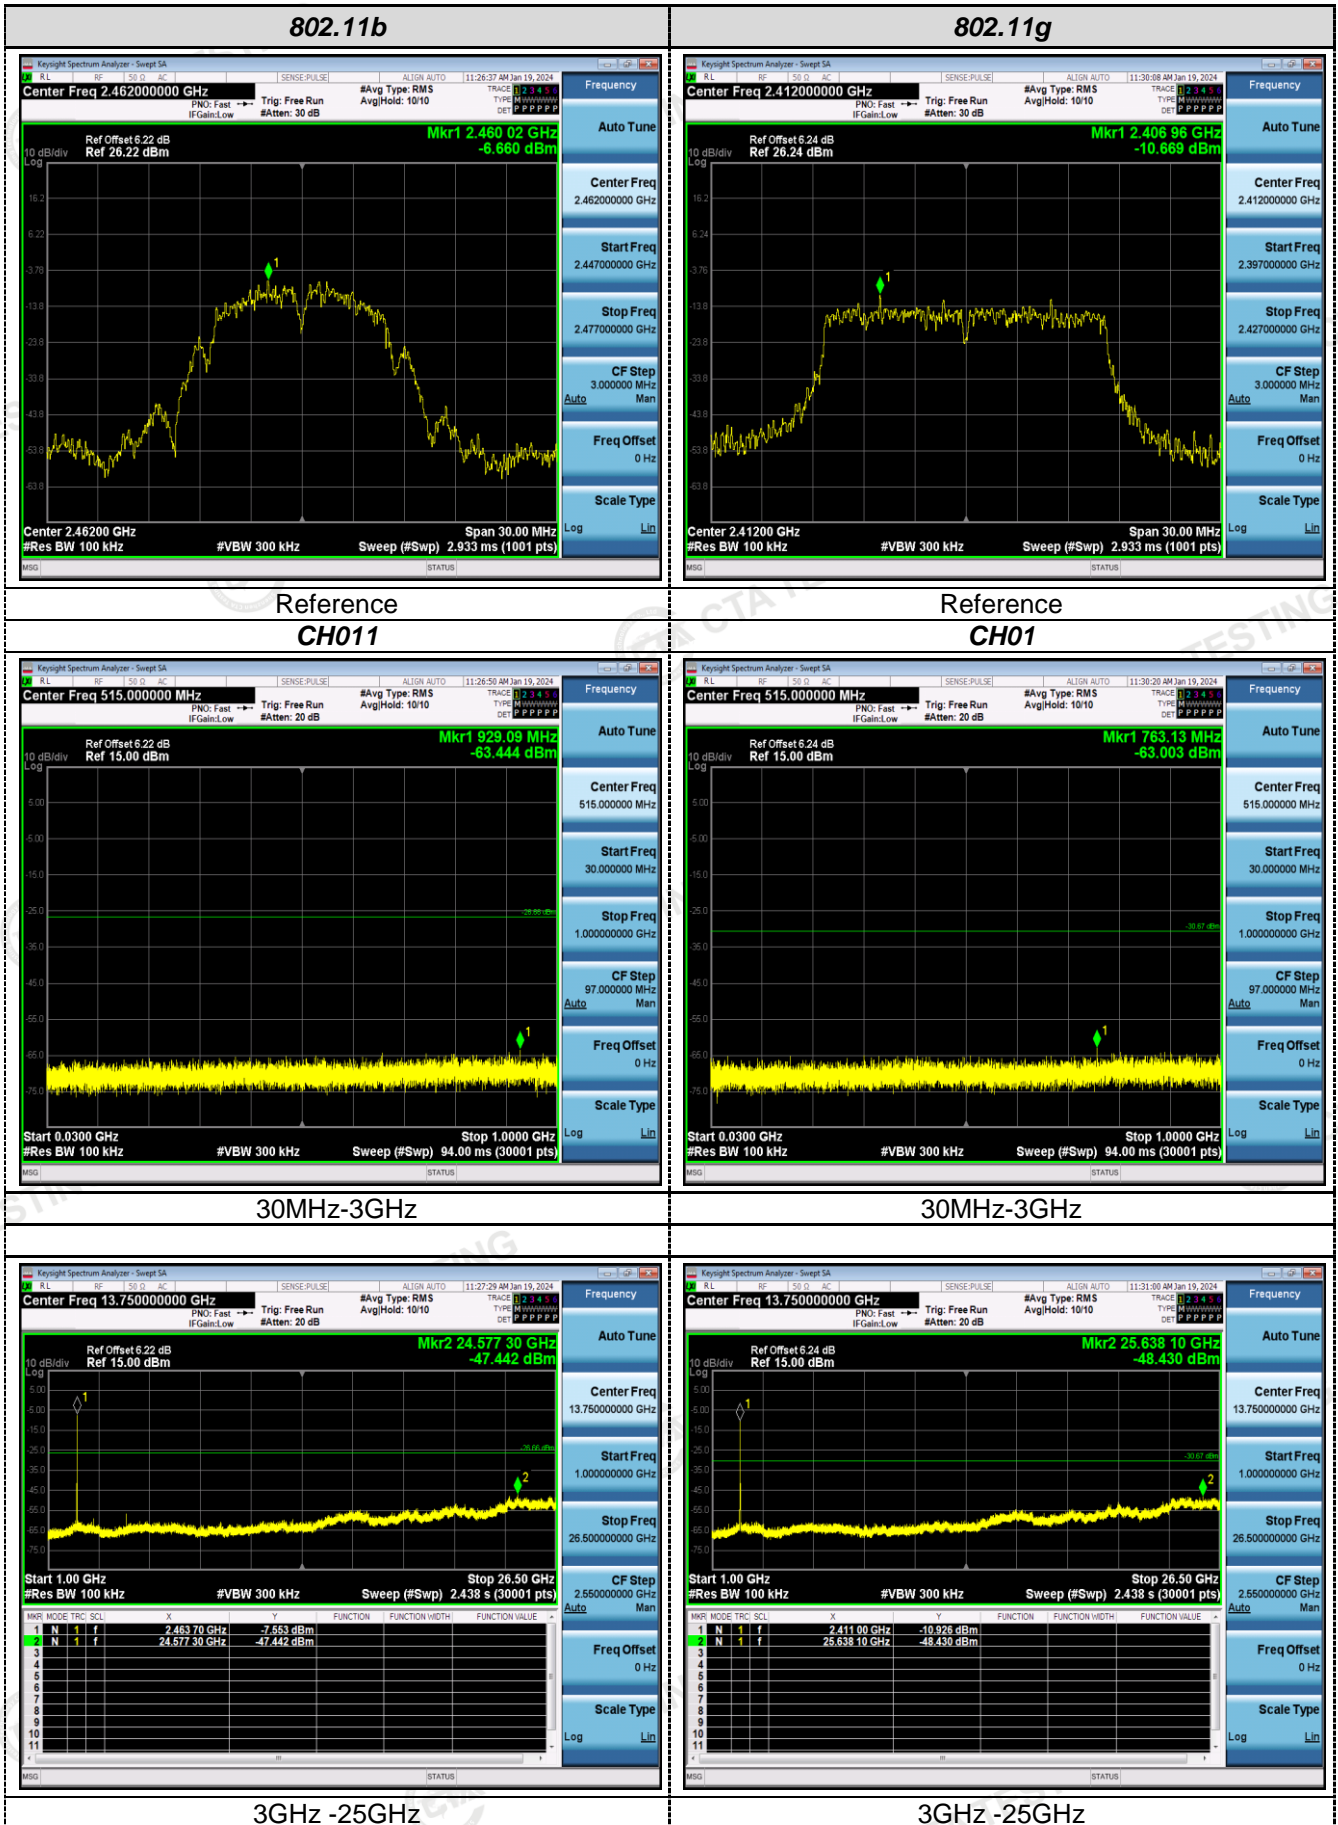

ANT 1:

802.11b

Reference CH01

Reference CH06

30MHz-3GHz

30MHz-3GHz

3GHz -25GHz

3GHz -25GHz

802.11g

Reference
CH06

Reference
CH11

30MHz-3GHz

30MHz-3GHz

3GHz -25GHz

3GHz -25GHz

802.11n20

Reference
CH01

Reference
CH06

30MHz-3GHz

30MHz-3GHz

3GHz -25GHz

3GHz -25GHz

Reference
CH11

30MHz-3GHz

3GHz -25GHz

ANT 2: