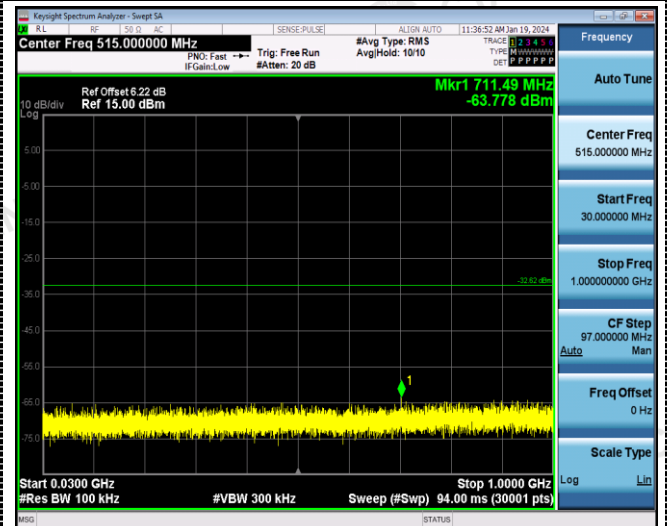

802.11g

Reference
CH06

Reference
CH11

30MHz-3GHz

30MHz-3GHz

3GHz -25GHz

3GHz -25GHz

802.11n20

Reference
CH01

Reference
CH06

30MHz-3GHz

30MHz-3GHz

3GHz -25GHz

3GHz -25GHz

Reference
CH11

30MHz-3GHz