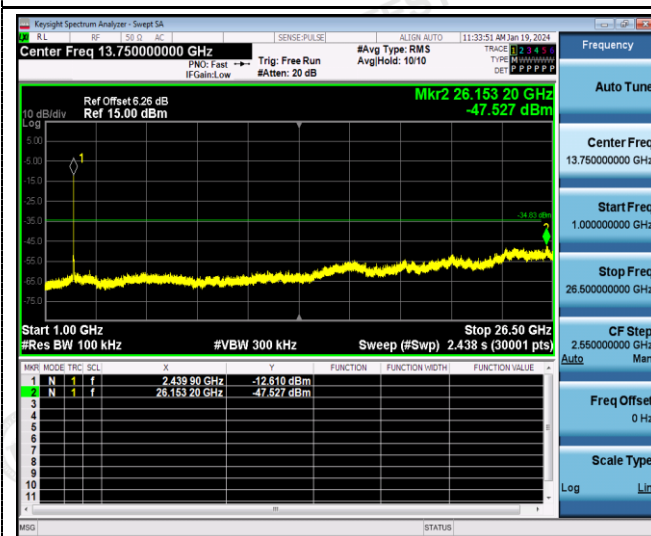

ANT 1:

802.11b

Reference CH01

Reference CH06

30MHz-3GHz

30MHz-3GHz

3GHz -25GHz

3GHz -25GHz

802.11g

Reference
CH06

Reference
CH11

30MHz-3GHz

30MHz-3GHz

3GHz -25GHz

3GHz -25GHz

802.11n20

Reference
CH01

Reference
CH06

30MHz-3GHz

30MHz-3GHz

3GHz -25GHz

3GHz -25GHz

Reference
CH11

30MHz-3GHz