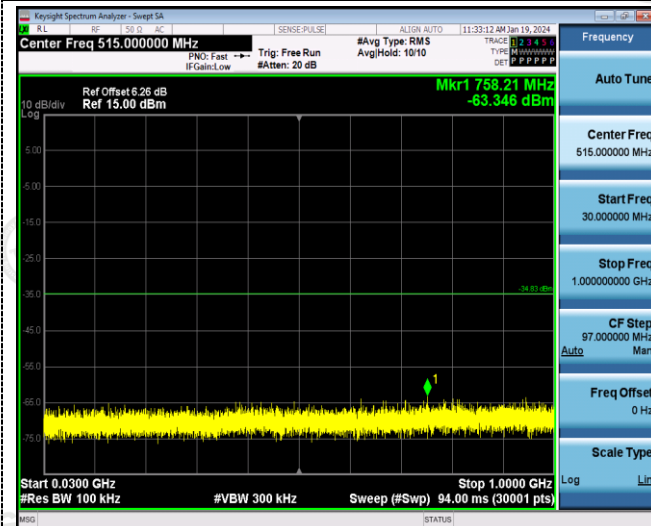

ANT 1:

802.11b

Reference CH01

Reference CH06

30MHz-3GHz

30MHz-3GHz

3GHz -25GHz

3GHz -25GHz

802.11g

Reference
CH06

Reference
CH11

30MHz-3GHz

30MHz-3GHz

3GHz -25GHz

3GHz -25GHz

802.11n20

Reference
CH01

Reference
CH06

30MHz-3GHz

30MHz-3GHz

3GHz -25GHz

3GHz -25GHz

Reference
CH11

30MHz-3GHz