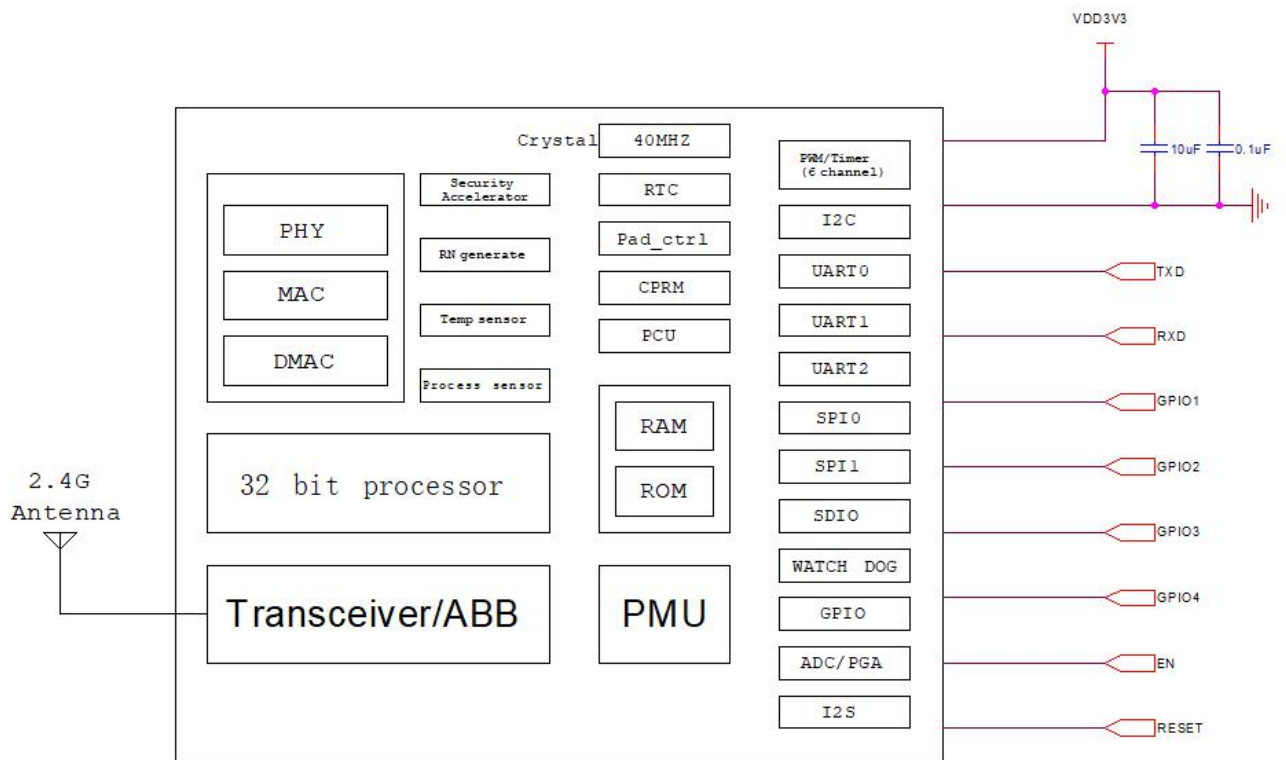

Function Block Diagram

LA-WE3L Wi-Fi Module functional block diagram