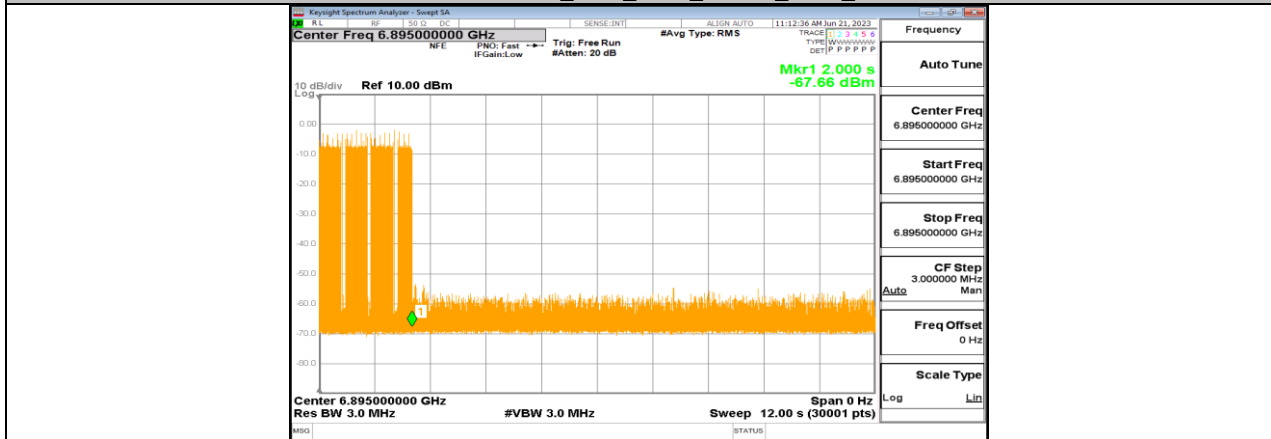

11AX20MIMO\_Ant1\_6895\_Center\_6895\_6

11AX20MIMO\_Ant1\_6895\_Center\_6895\_7

11AX20MIMO\_Ant1\_6895\_Center\_6895\_8

11AX20MIMO\_Ant1\_6895\_Center\_6895\_9

11AX20MIMO\_Ant1\_6895\_Center\_6895\_10

## 11.8. APPENDIX H: FREQUENCY STABILITY