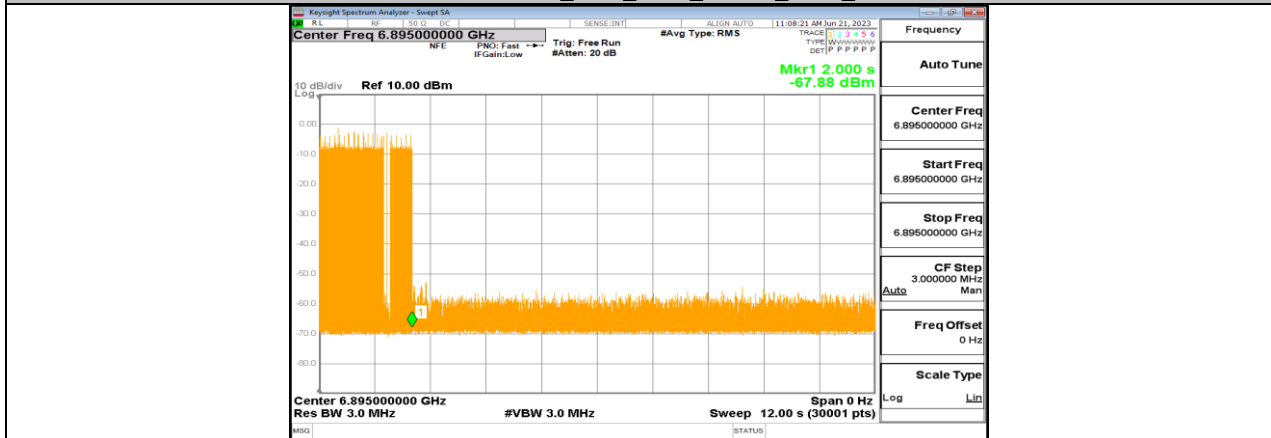

11AX20MIMO\_Ant1\_6895\_Center\_6895\_6

11AX20MIMO\_Ant1\_6895\_Center\_6895\_7

11AX20MIMO\_Ant1\_6895\_Center\_6895\_8

11AX20MIMO\_Ant1\_6895\_Center\_6895\_9

11AX20MIMO\_Ant1\_6895\_Center\_6895\_10

## 11.8. APPENDIX H: FREQUENCY STABILITY