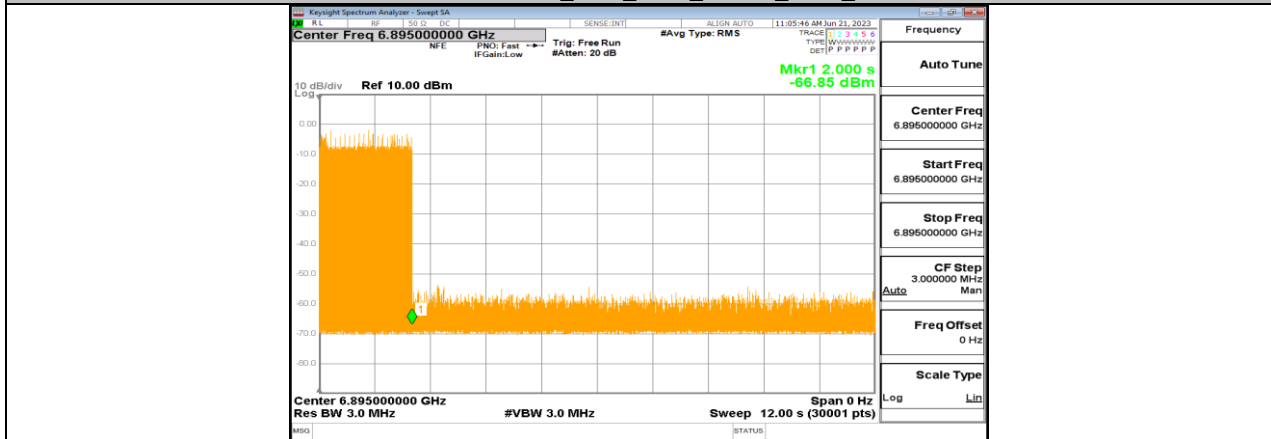

11AX20MIMO\_Ant1\_6895\_Center\_6895\_6

11AX20MIMO\_Ant1\_6895\_Center\_6895\_7

11AX20MIMO\_Ant1\_6895\_Center\_6895\_8

11AX20MIMO\_Ant1\_6895\_Center\_6895\_9

11AX20MIMO\_Ant1\_6895\_Center\_6895\_10

## 11.8. APPENDIX H: FREQUENCY STABILITY