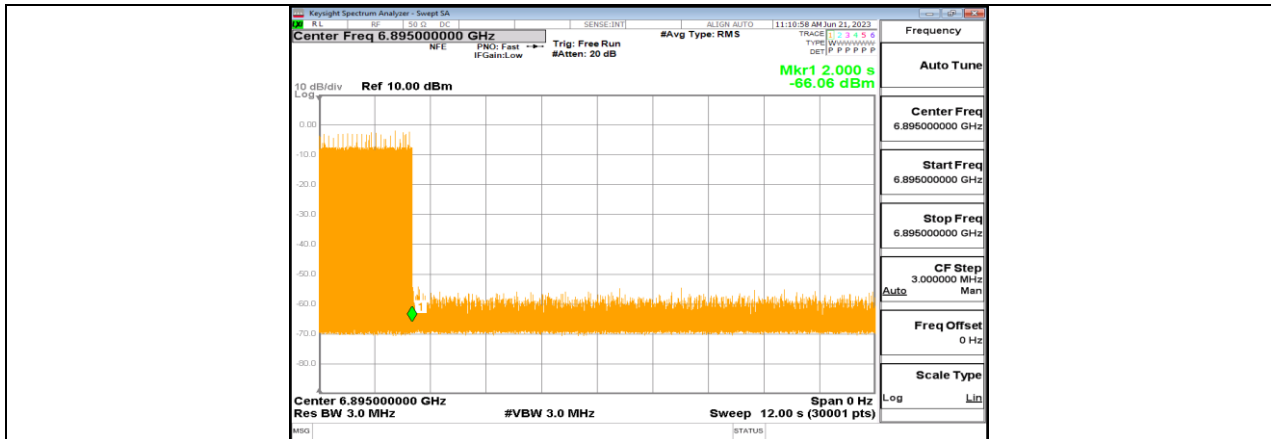

11AX20MIMO\_Ant1\_6895\_Center\_6895\_6

11AX20MIMO\_Ant1\_6895\_Center\_6895\_7

11AX20MIMO\_Ant1\_6895\_Center\_6895\_8

11AX20MIMO\_Ant1\_6895\_Center\_6895\_9

11AX20MIMO\_Ant1\_6895\_Center\_6895\_10

## 11.8. APPENDIX H: FREQUENCY STABILITY