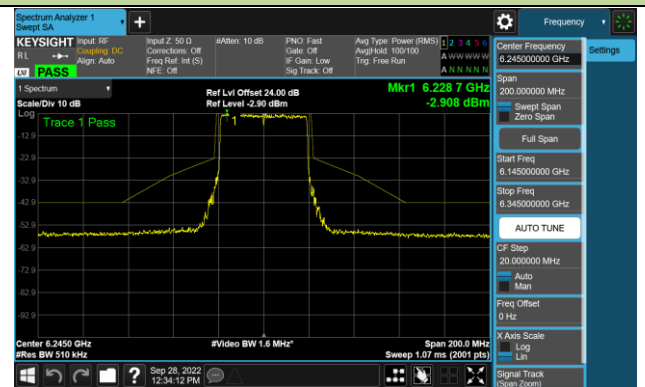

Channel 59 (6245MHz)