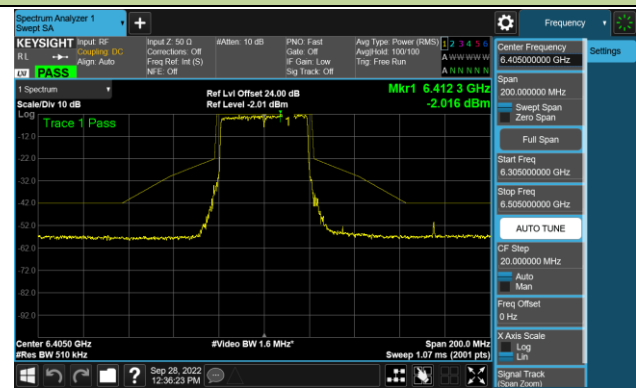

Channel 91 (6405MHz)