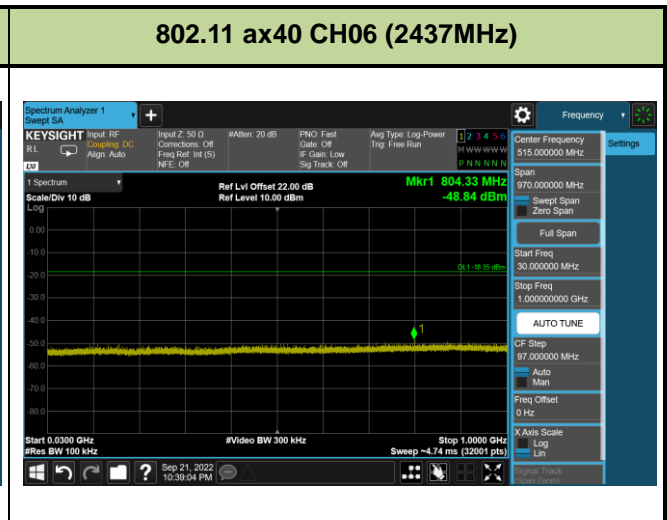

### 802.11 n40 CH03 (2422MHz)

### 802.11 b CH11 (2462MHz)