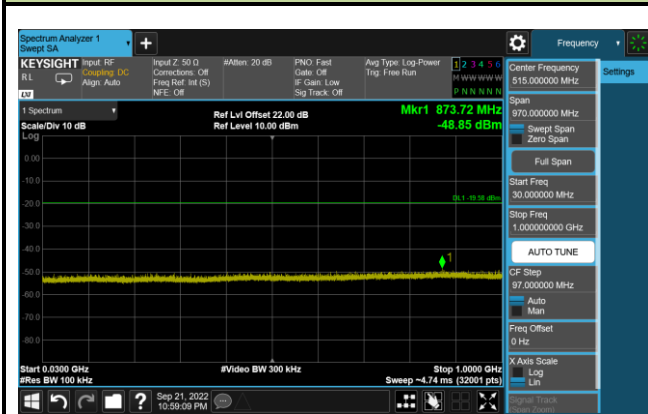

802.11 n40 CH03 (2422MHz)