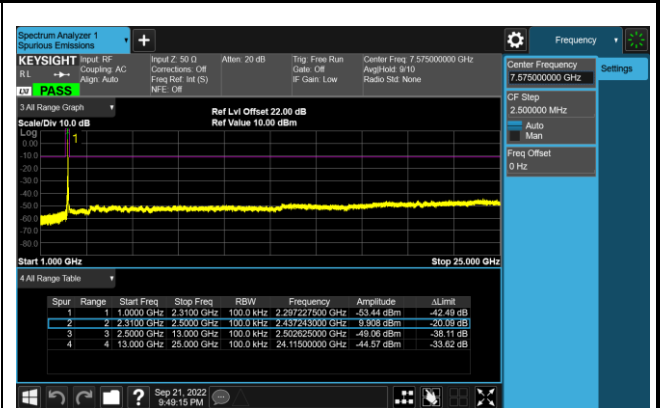

802.11 n20 CH01 (2412MHz)

802.11 n20 CH01 (2412MHz)

802.11 n20 CH01 (2412MHz)

802.11 n20 CH06 (2437MHz)

802.11 n20 CH06 (2437MHz)

802.11 n20 CH06 (2437MHz)

### 802.11 n20 CH11 (2462MHz)