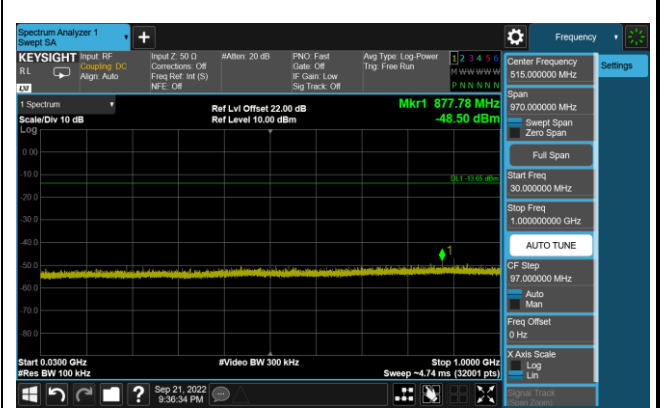

802.11 n20 CH01 (2412MHz)