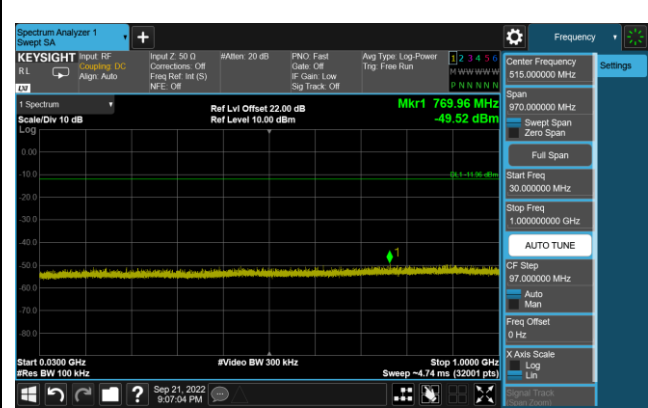

802.11 b CH11 (2462MHz)