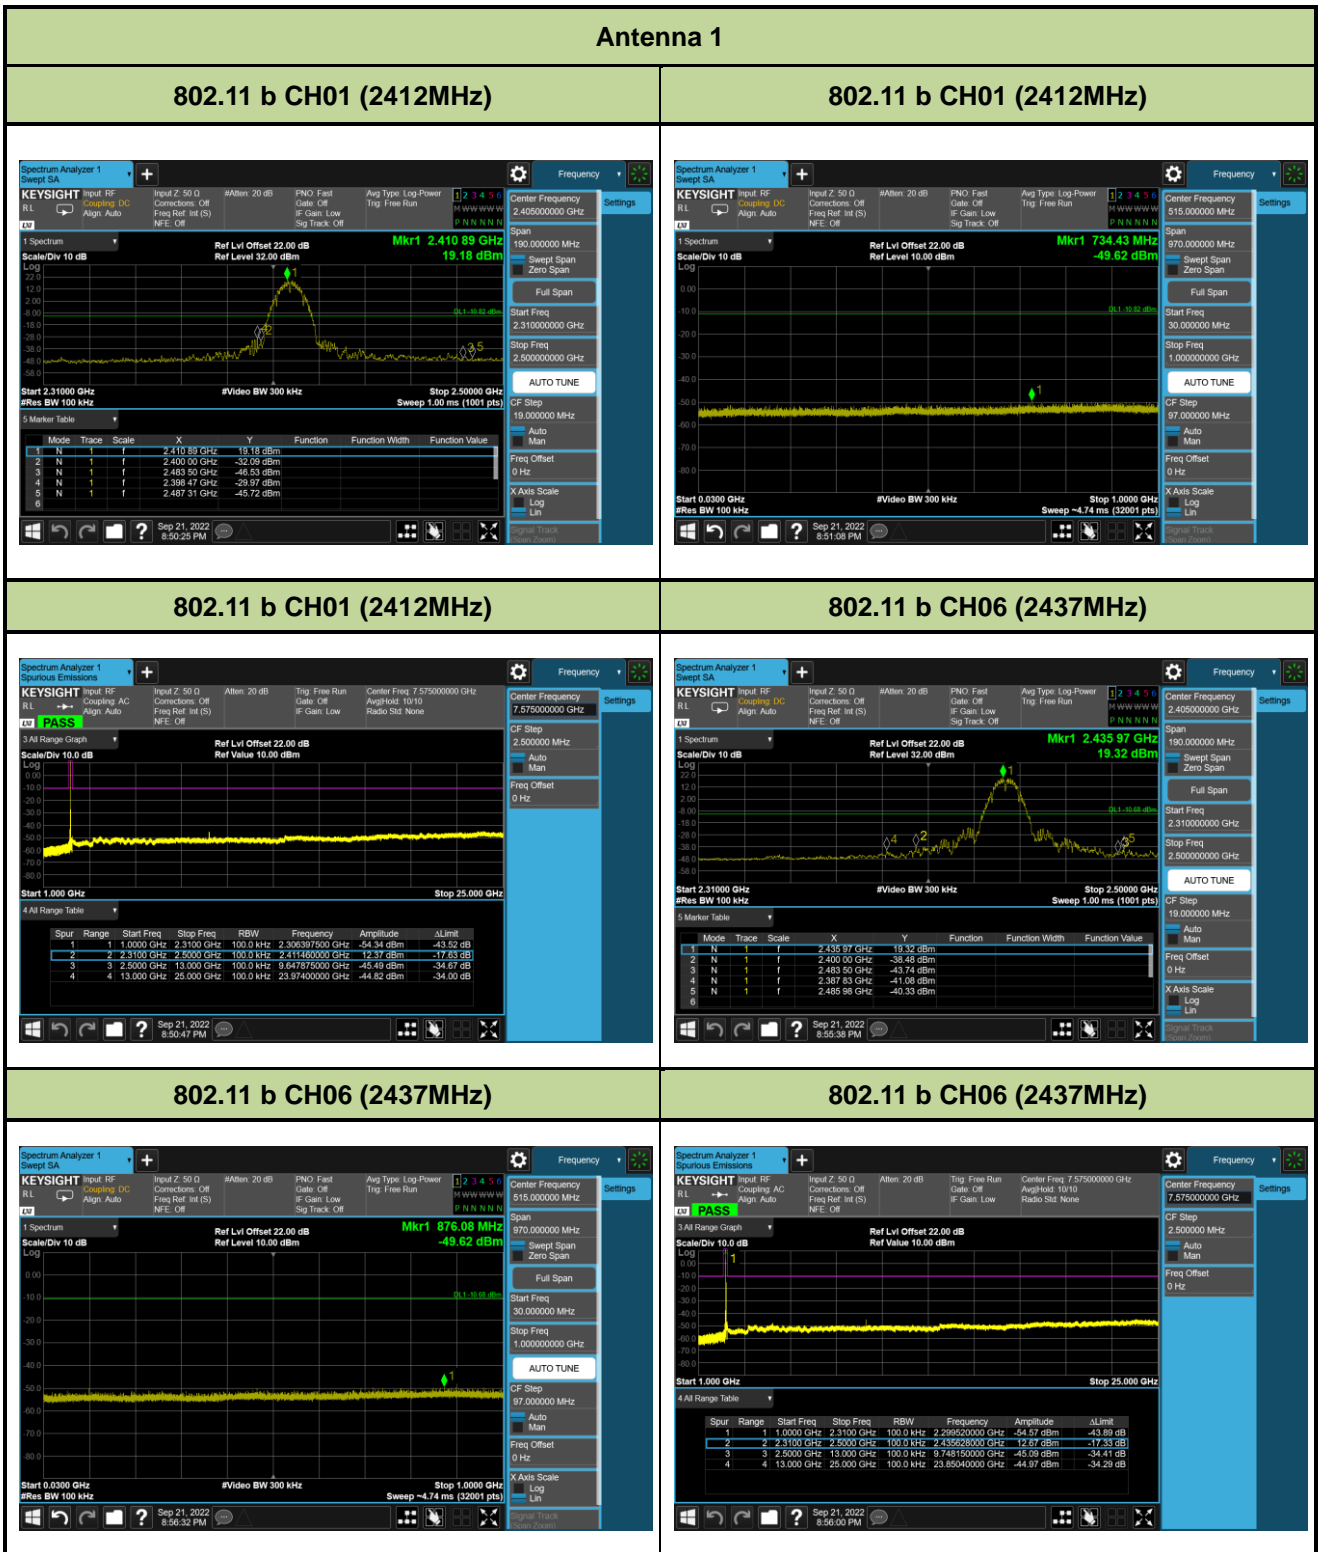

### 802.11 n40 CH03 (2422MHz)

### 802.11 b CH11 (2462MHz)