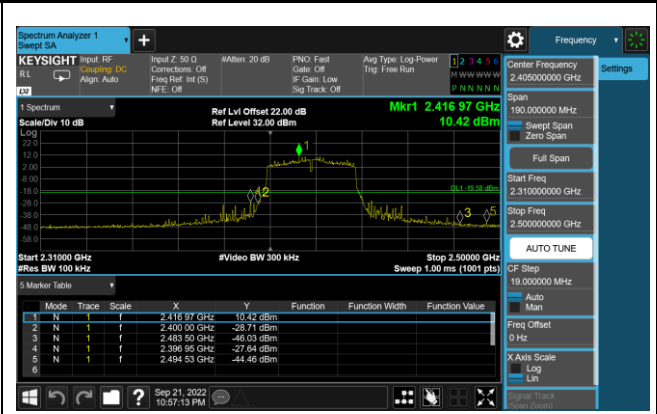

802.11 n40 CH03 (2422MHz)