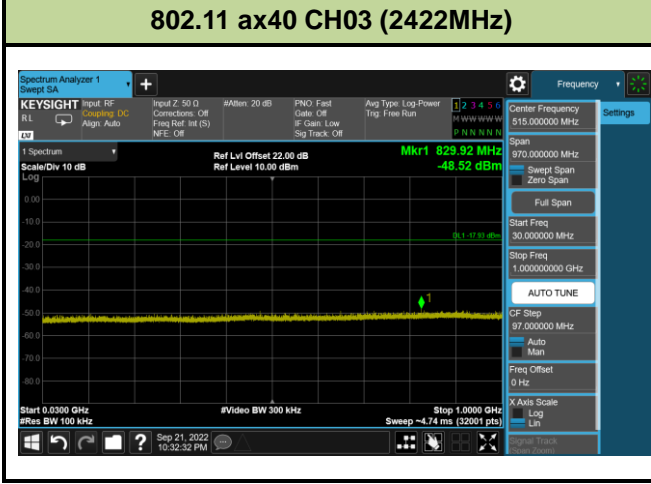

### 802.11 n40 CH03 (2422MHz)