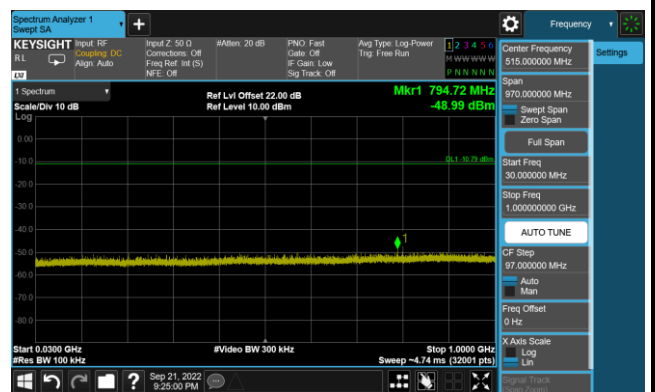

802.11 g CH06 (2437MHz)