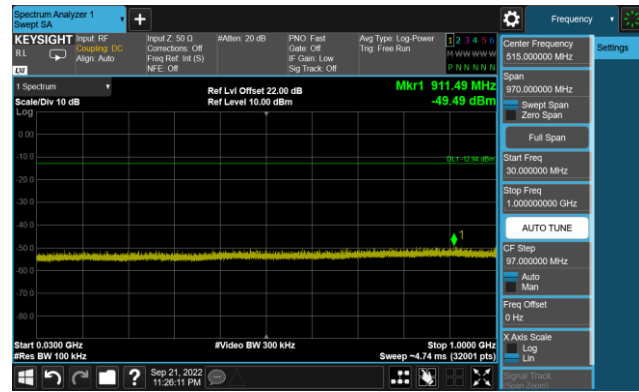

### 802.11 g CH01 (2412MHz)

### 802.11 g CH01 (2412MHz)

802.11 g CH06 (2437MHz)

802.11 g CH06 (2437MHz)

802.11 g CH06 (2437MHz)

802.11 g CH11 (2462MHz)

802.11 g CH11 (2462MHz)

802.11 g CH11 (2462MHz)

**802.11 n20 CH01 (2412MHz)**