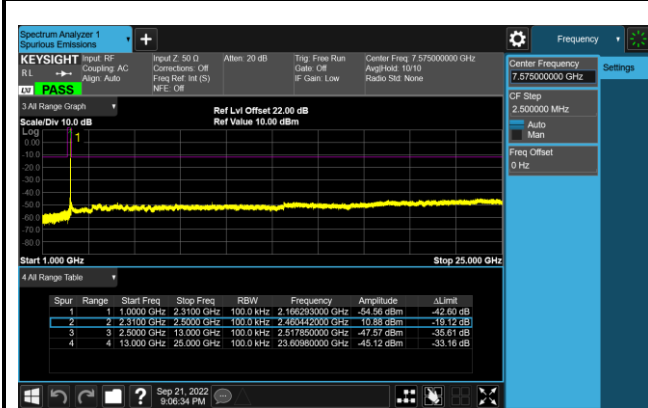

802.11 b CH11 (2462MHz)