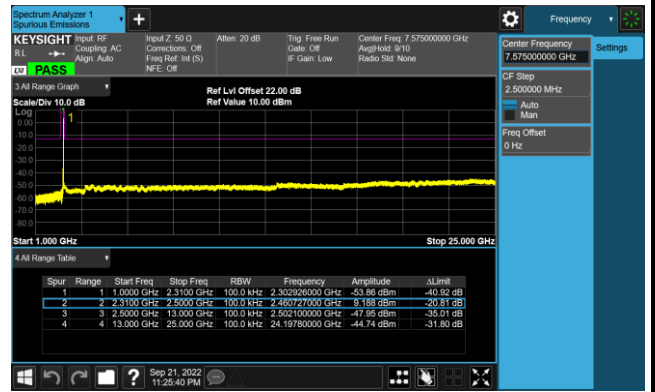

### 802.11 g CH01 (2412MHz)

### 802.11 g CH01 (2412MHz)

802.11 g CH06 (2437MHz)

802.11 g CH06 (2437MHz)

802.11 g CH06 (2437MHz)

802.11 g CH11 (2462MHz)

802.11 g CH11 (2462MHz)

802.11 g CH11 (2462MHz)

**802.11 n20 CH01 (2412MHz)**