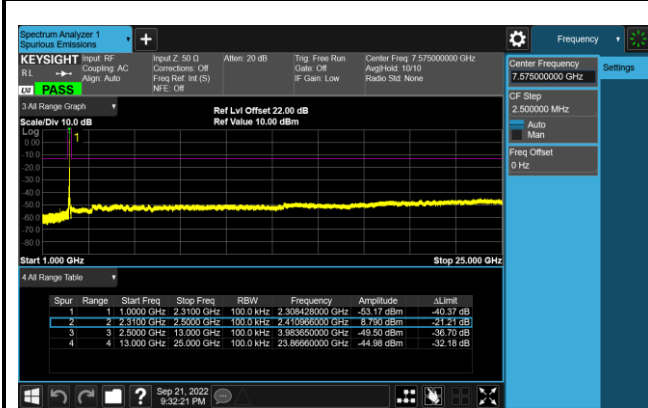

802.11 n20 CH01 (2412MHz)

802.11 n20 CH01 (2412MHz)

802.11 n20 CH01 (2412MHz)

802.11 n20 CH06 (2437MHz)

802.11 n20 CH06 (2437MHz)

802.11 n20 CH06 (2437MHz)

### 802.11 n20 CH11 (2462MHz)