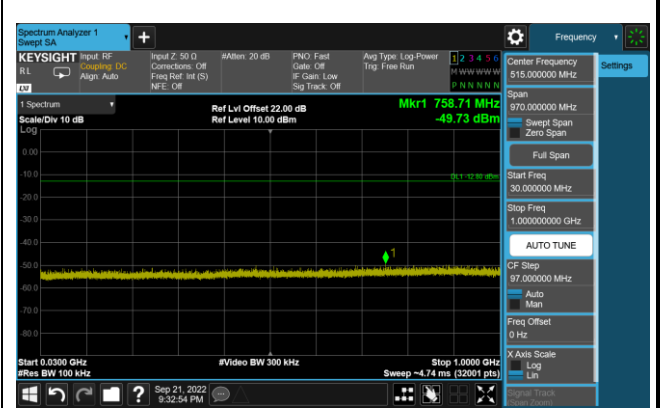

802.11 n20 CH01 (2412MHz)

802.11 n20 CH01 (2412MHz)

802.11 n20 CH01 (2412MHz)

802.11 n20 CH06 (2437MHz)

802.11 n20 CH06 (2437MHz)

802.11 n20 CH06 (2437MHz)

### 802.11 n20 CH11 (2462MHz)