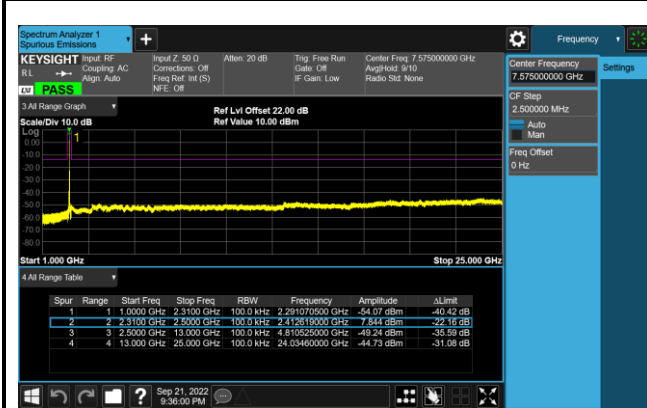

802.11 n20 CH01 (2412MHz)