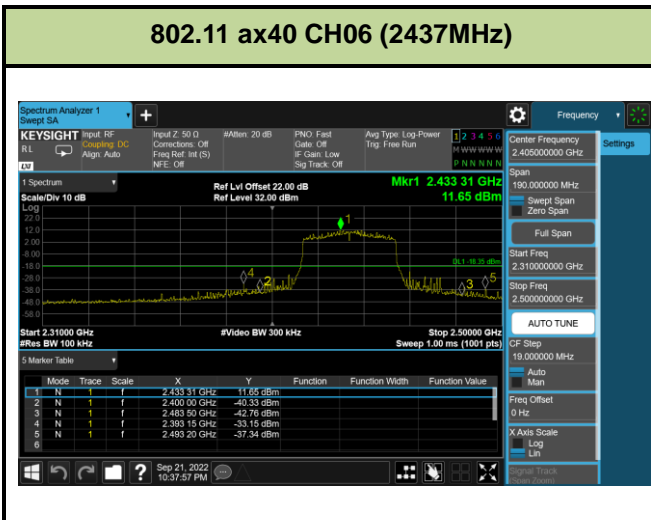

### 802.11 n40 CH03 (2422MHz)

### 802.11 b CH11 (2462MHz)