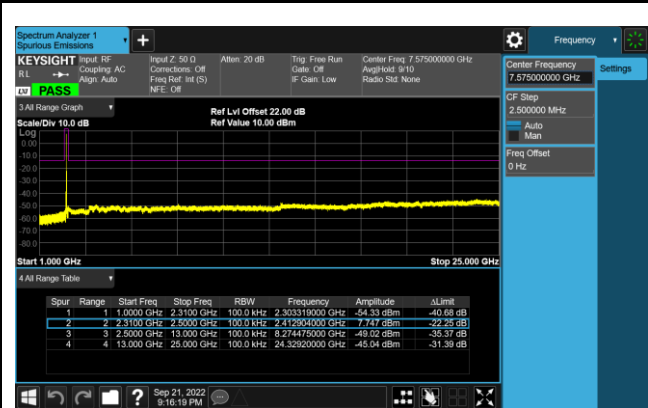

802.11 g CH01 (2412MHz)