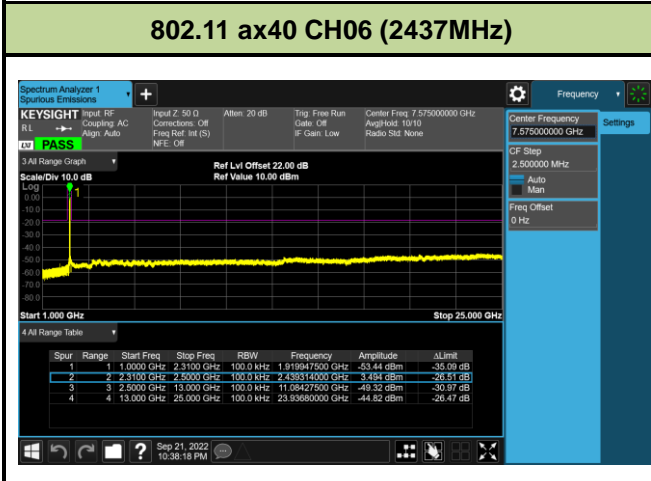

### 802.11 n40 CH03 (2422MHz)

### 802.11 b CH11 (2462MHz)