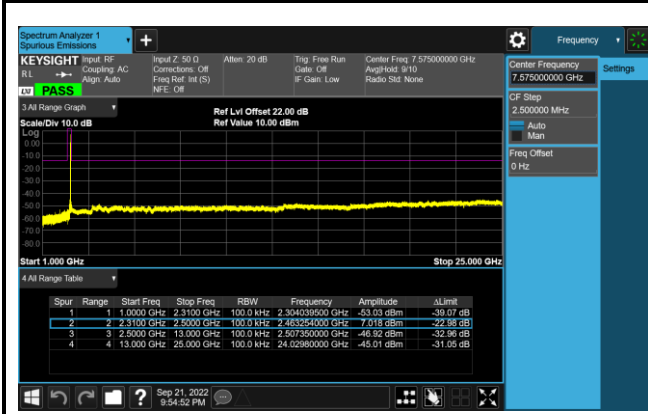

802.11 n20 CH11 (2462MHz)