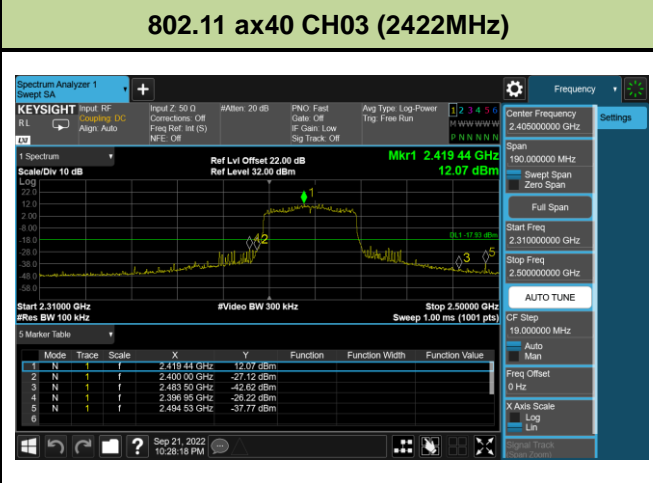

### 802.11 n40 CH03 (2422MHz)