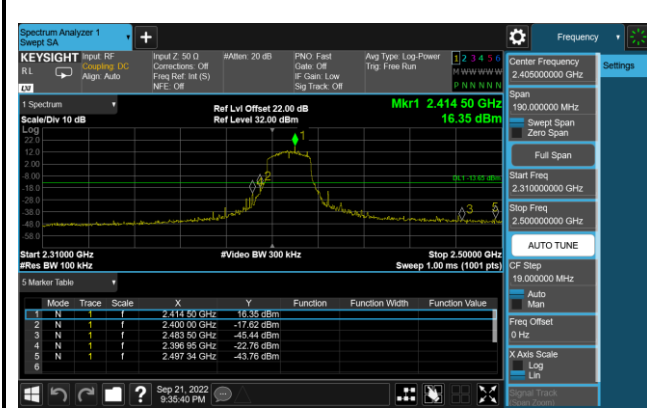

### 802.11 g CH01 (2412MHz)

### 802.11 g CH01 (2412MHz)

802.11 g CH06 (2437MHz)

802.11 g CH06 (2437MHz)

802.11 g CH06 (2437MHz)

802.11 g CH11 (2462MHz)

802.11 g CH11 (2462MHz)

802.11 g CH11 (2462MHz)

**802.11 n20 CH01 (2412MHz)**