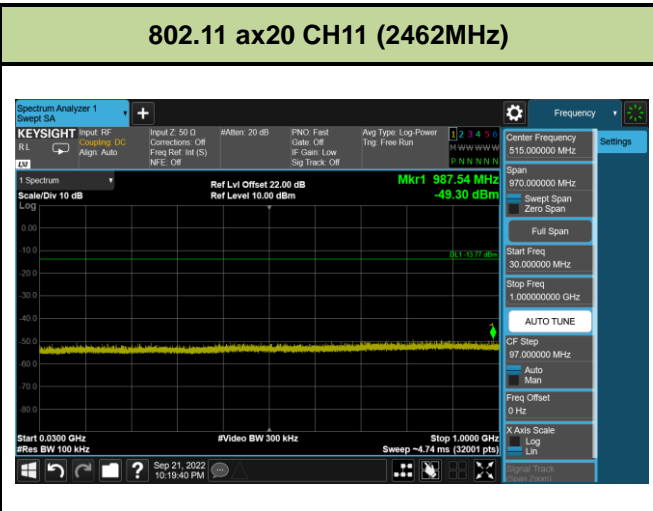

### 802.11 n40 CH03 (2422MHz)