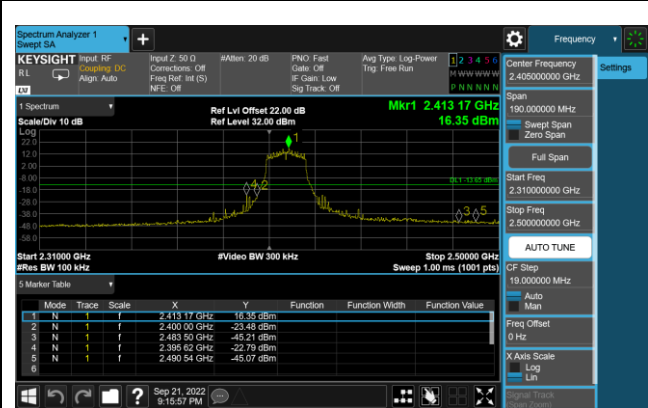

802.11 g CH01 (2412MHz)