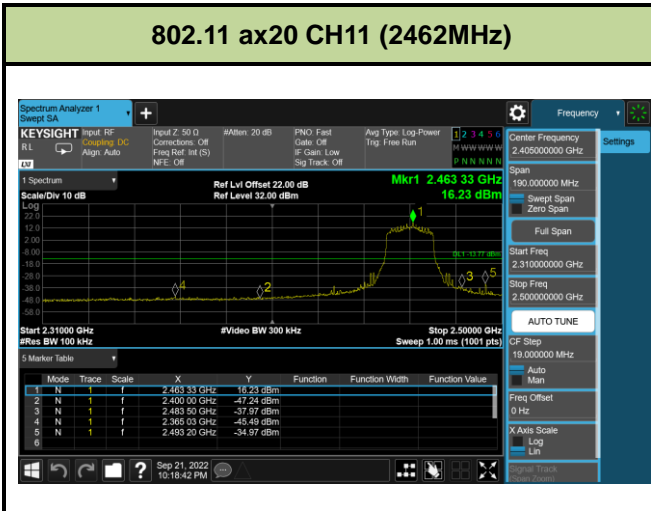

### 802.11 n40 CH03 (2422MHz)

### 802.11 b CH11 (2462MHz)