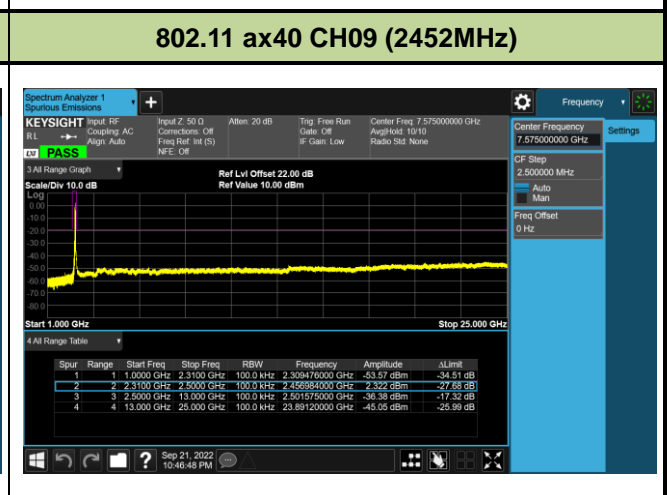

### 802.11 n40 CH03 (2422MHz)

### 802.11 b CH11 (2462MHz)