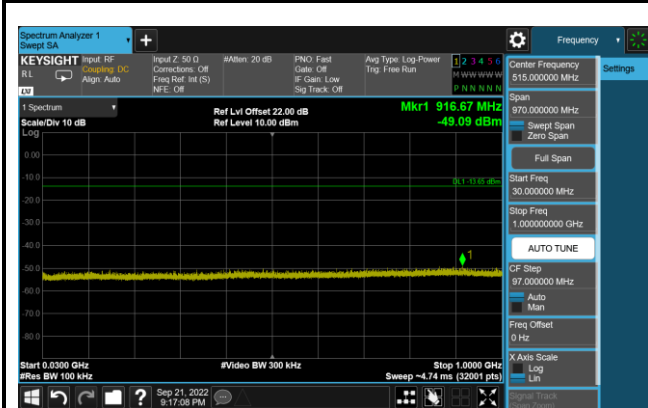

802.11 g CH01 (2412MHz)