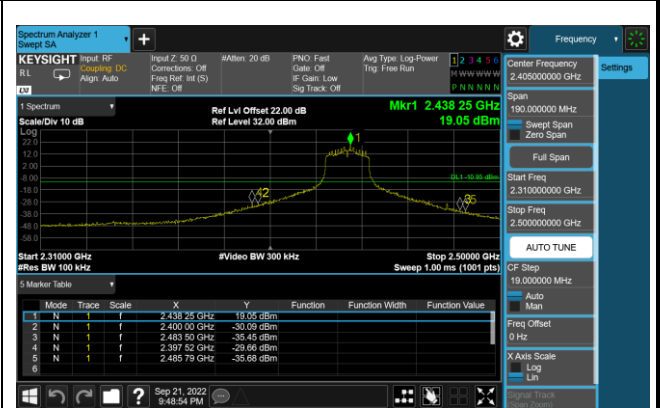

802.11 n20 CH01 (2412MHz)

802.11 n20 CH01 (2412MHz)

802.11 n20 CH01 (2412MHz)

802.11 n20 CH06 (2437MHz)

802.11 n20 CH06 (2437MHz)

802.11 n20 CH06 (2437MHz)

### 802.11 n20 CH11 (2462MHz)