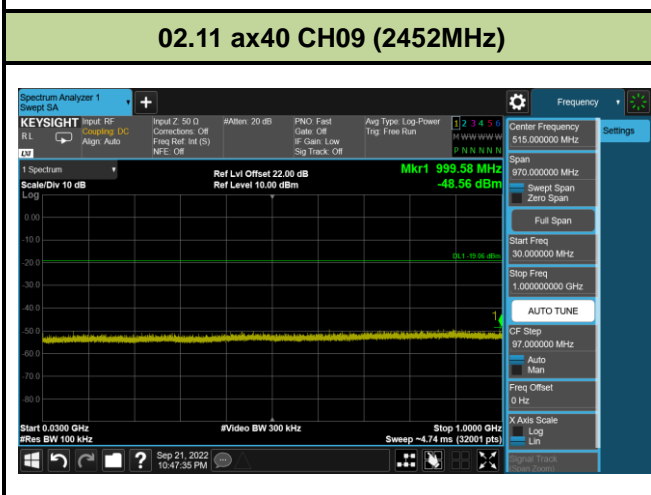

### 802.11 n40 CH03 (2422MHz)

### 802.11 b CH11 (2462MHz)