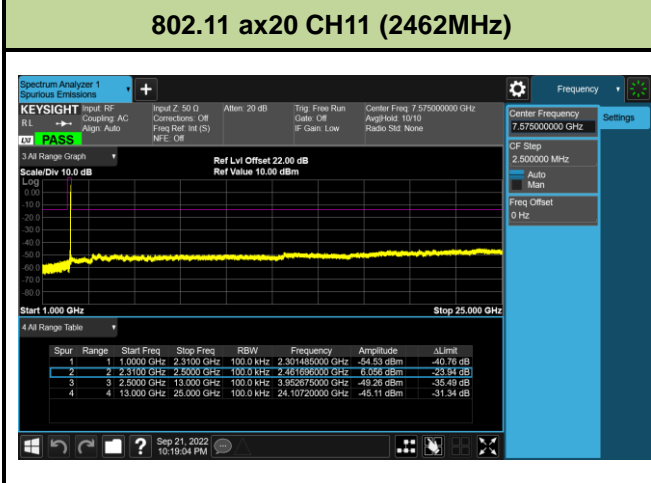

### 802.11 n40 CH03 (2422MHz)