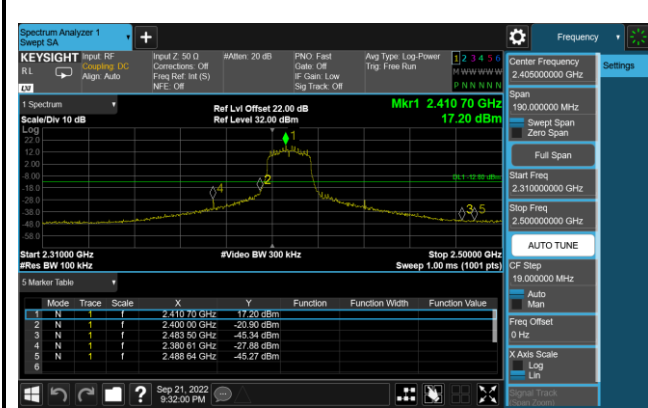

802.11 n20 CH01 (2412MHz)

802.11 n20 CH01 (2412MHz)

802.11 n20 CH01 (2412MHz)

802.11 n20 CH06 (2437MHz)

802.11 n20 CH06 (2437MHz)

802.11 n20 CH06 (2437MHz)

### 802.11 n20 CH11 (2462MHz)