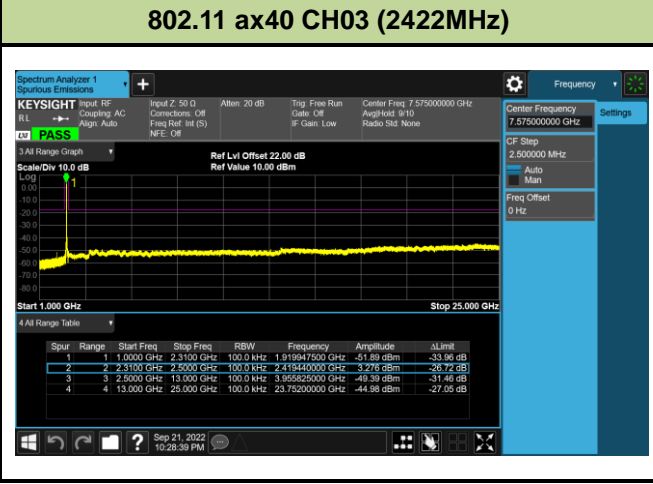

### 802.11 n40 CH03 (2422MHz)

### 802.11 b CH11 (2462MHz)