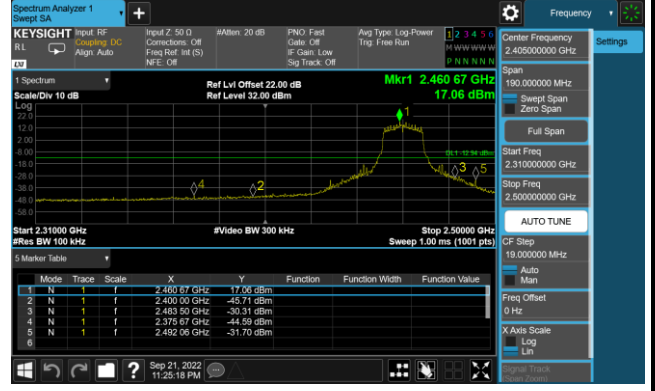

### 802.11 g CH01 (2412MHz)

### 802.11 g CH01 (2412MHz)

802.11 g CH06 (2437MHz)

802.11 g CH06 (2437MHz)

802.11 g CH06 (2437MHz)

802.11 g CH11 (2462MHz)

802.11 g CH11 (2462MHz)

802.11 g CH11 (2462MHz)

**802.11 n20 CH01 (2412MHz)**