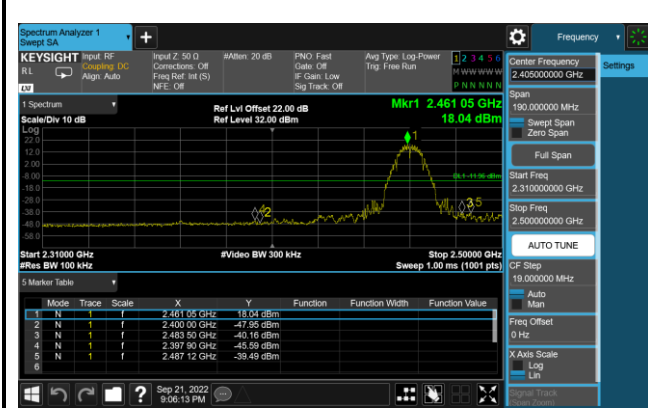

### 802.11 n40 CH03 (2422MHz)

### 802.11 b CH11 (2462MHz)