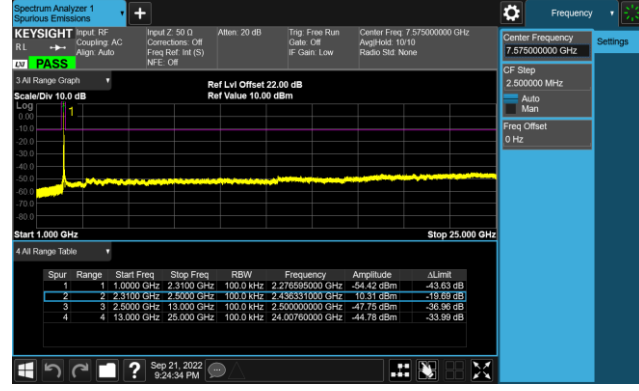

### 802.11 g CH01 (2412MHz)

### 802.11 g CH01 (2412MHz)

802.11 g CH06 (2437MHz)

802.11 g CH06 (2437MHz)

802.11 g CH06 (2437MHz)

802.11 g CH11 (2462MHz)

802.11 g CH11 (2462MHz)

802.11 g CH11 (2462MHz)

**802.11 n20 CH01 (2412MHz)**