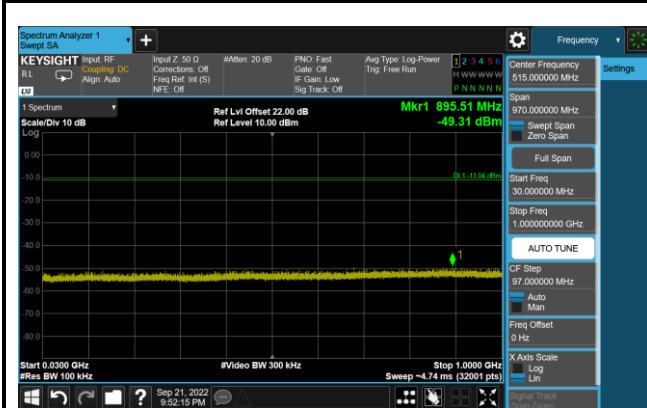

802.11 n20 CH06 (2437MHz)