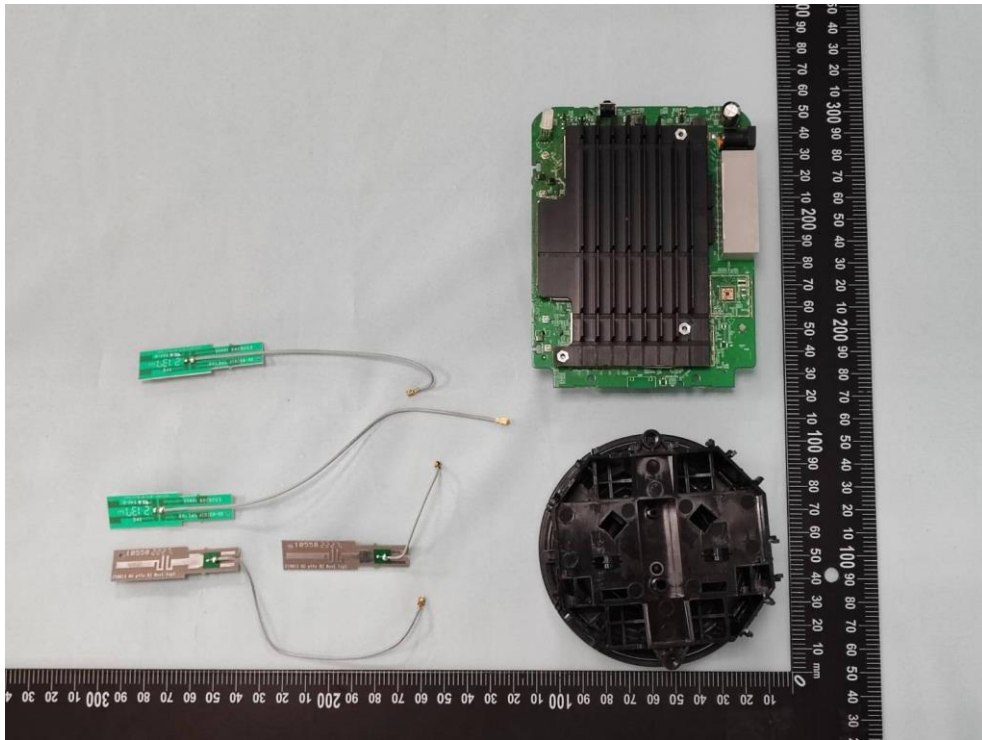

**Product: AXE5400 Whole Home Mesh Wi-Fi 6E System**

**Brand Name: tp-link**

**Model Number: Deco XE75**

### Internal Photograph

(1) EUT Photo

(2) EUT Photo

(3) EUT Photo

(4) EUT Photo

(5) EUT Photo

(6) EUT Photo

(7) EUT Photo

(8) EUT Photo

(9) EUT Photo

(10) EUT Photo

(11) EUT Photo

(12) EUT Photo

(13) EUT Photo

(14) EUT Photo

(15) EUT Photo