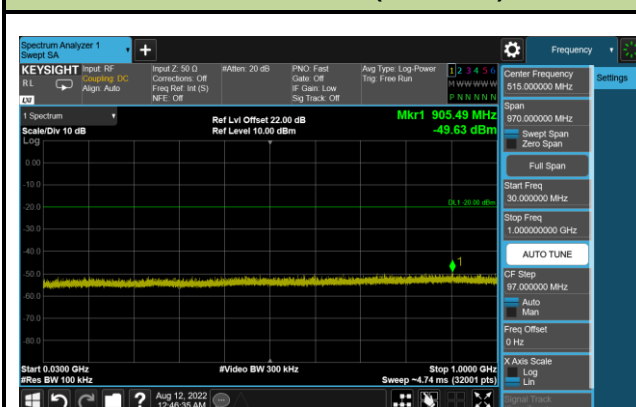

Antenna 1

802.11 b CH01 (2412MHz)

802.11 b CH01 (2412MHz)

802.11 b CH01 (2412MHz)

802.11 b CH06 (2437MHz)

802.11 b CH06 (2437MHz)

802.11 b CH06 (2437MHz)

802.11 b CH11 (2462MHz)

802.11 b CH11 (2462MHz)

802.11 b CH11 (2462MHz)

802.11 g CH01 (2412MHz)

802.11 g CH01 (2412MHz)

802.11 g CH01 (2412MHz)

802.11 n20 CH01 (2412MHz)

802.11 n20 CH01 (2412MHz)

802.11 n20 CH01 (2412MHz)

802.11 n20 CH06 (2437MHz)

802.11 n20 CH06 (2437MHz)

802.11 n20 CH06 (2437MHz)

802.11 n20 CH11 (2462MHz)

802.11 n20 CH11 (2462MHz)

802.11 n20 CH11 (2462MHz)

802.11 n40 CH03 (2422MHz)

802.11 n40 CH03 (2422MHz)