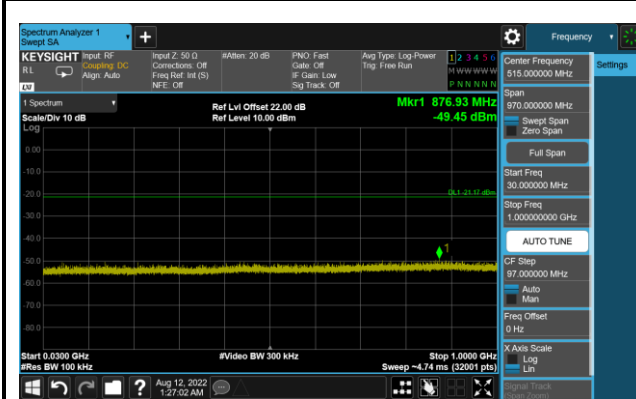

Antenna 1

802.11 b CH01 (2412MHz)

802.11 b CH01 (2412MHz)

802.11 b CH01 (2412MHz)

802.11 b CH06 (2437MHz)

802.11 b CH06 (2437MHz)

802.11 b CH06 (2437MHz)

802.11 b CH11 (2462MHz)

802.11 b CH11 (2462MHz)

802.11 b CH11 (2462MHz)

802.11 g CH01 (2412MHz)

802.11 g CH01 (2412MHz)

802.11 g CH01 (2412MHz)

802.11 n20 CH01 (2412MHz)

802.11 n20 CH01 (2412MHz)

802.11 n20 CH01 (2412MHz)

802.11 n20 CH06 (2437MHz)

802.11 n20 CH06 (2437MHz)

802.11 n20 CH06 (2437MHz)

802.11 n20 CH11 (2462MHz)

802.11 n20 CH11 (2462MHz)

802.11 n20 CH11 (2462MHz)

802.11 n40 CH03 (2422MHz)

802.11 n40 CH03 (2422MHz)