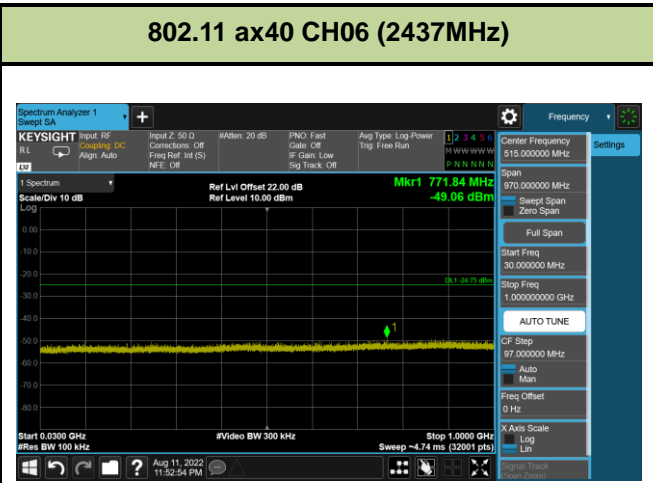

802.11 n40 CH03 (2422MHz)

802.11 n40 CH06 (2437MHz)

802.11 n40 CH06 (2437MHz)

802.11 n40 CH06 (2437MHz)

802.11 n40 CH09 (2452MHz)

802.11 n40 CH09 (2452MHz)

802.11 n40 CH09 (2452MHz)

Antenna 2

802.11 b CH01 (2412MHz)

802.11 b CH01 (2412MHz)

802.11 b CH01 (2412MHz)

802.11 b CH06 (2437MHz)

802.11 b CH06 (2437MHz)

802.11 b CH06 (2437MHz)

802.11 b CH11 (2462MHz)

802.11 b CH11 (2462MHz)