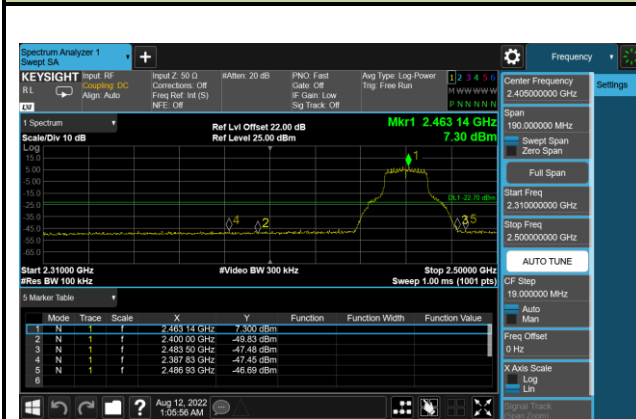

802.11 b CH11 (2462MHz)

802.11 b CH11 (2462MHz)

802.11 g CH01 (2412MHz)

802.11 g CH01 (2412MHz)

802.11 g CH01 (2412MHz)

802.11 n20 CH01 (2412MHz)

802.11 n20 CH01 (2412MHz)

802.11 n20 CH01 (2412MHz)

802.11 n20 CH06 (2437MHz)

802.11 n20 CH06 (2437MHz)

802.11 n20 CH06 (2437MHz)

802.11 n20 CH11 (2462MHz)

802.11 n20 CH11 (2462MHz)

802.11 n20 CH11 (2462MHz)

802.11 n40 CH03 (2422MHz)

802.11 n40 CH03 (2422MHz)

802.11 n40 CH03 (2422MHz)

802.11 n40 CH06 (2437MHz)

802.11 n40 CH06 (2437MHz)

802.11 n40 CH06 (2437MHz)

802.11 n40 CH09 (2452MHz)

802.11 n40 CH09 (2452MHz)

802.11 n40 CH09 (2452MHz)

Antenna 2