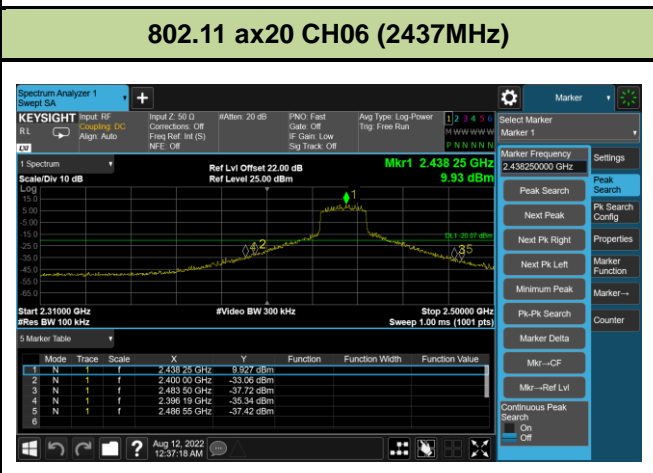

802.11 n40 CH03 (2422MHz)

802.11 n40 CH06 (2437MHz)

802.11 n40 CH06 (2437MHz)

802.11 n40 CH06 (2437MHz)

802.11 n40 CH09 (2452MHz)

802.11 n40 CH09 (2452MHz)

802.11 n40 CH09 (2452MHz)

Antenna 2

802.11 b CH01 (2412MHz)

802.11 b CH01 (2412MHz)

802.11 b CH01 (2412MHz)

802.11 b CH06 (2437MHz)

802.11 b CH06 (2437MHz)

802.11 b CH06 (2437MHz)

802.11 b CH11 (2462MHz)

802.11 b CH11 (2462MHz)