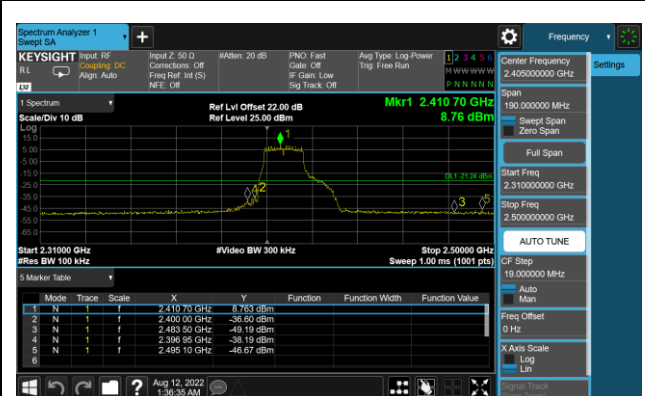

802.11 b CH01 (2412MHz)

802.11 b CH01 (2412MHz)

802.11 b CH01 (2412MHz)

802.11 b CH06 (2437MHz)

802.11 b CH06 (2437MHz)

802.11 b CH06 (2437MHz)

802.11 b CH11 (2462MHz)

802.11 b CH11 (2462MHz)

802.11 b CH11 (2462MHz)

802.11 g CH01 (2412MHz)

802.11 g CH01 (2412MHz)

802.11 g CH01 (2412MHz)

802.11 n20 CH01 (2412MHz)

802.11 n20 CH01 (2412MHz)

802.11 n20 CH01 (2412MHz)

802.11 n20 CH06 (2437MHz)