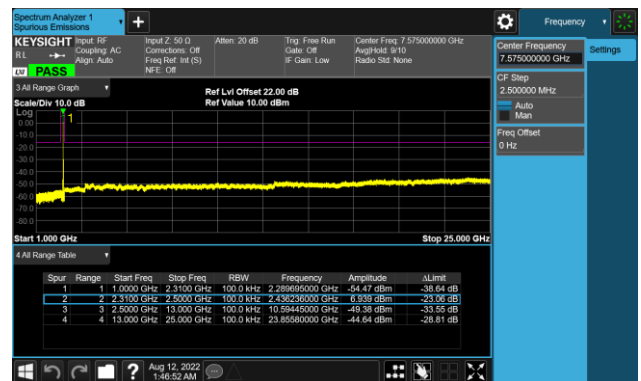

Antenna 1

802.11 b CH01 (2412MHz)

802.11 b CH01 (2412MHz)

802.11 b CH01 (2412MHz)

802.11 b CH06 (2437MHz)

802.11 b CH06 (2437MHz)

802.11 b CH06 (2437MHz)

802.11 b CH11 (2462MHz)

802.11 b CH11 (2462MHz)

802.11 b CH11 (2462MHz)

802.11 g CH01 (2412MHz)

802.11 g CH01 (2412MHz)

802.11 g CH01 (2412MHz)

802.11 n20 CH01 (2412MHz)

802.11 n20 CH01 (2412MHz)

802.11 n20 CH01 (2412MHz)