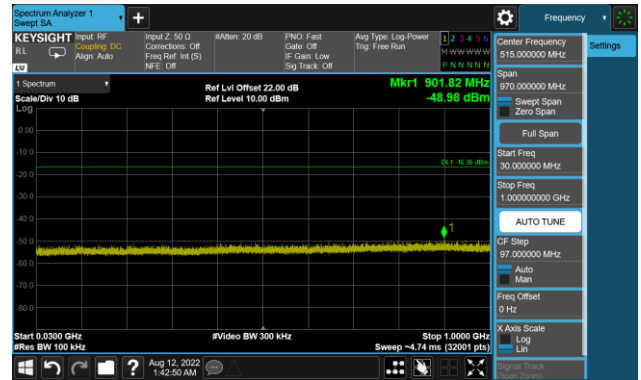

Antenna 1

802.11 b CH01 (2412MHz)

802.11 b CH01 (2412MHz)

802.11 b CH01 (2412MHz)

802.11 b CH06 (2437MHz)

802.11 b CH06 (2437MHz)

802.11 b CH06 (2437MHz)

802.11 b CH11 (2462MHz)

802.11 b CH11 (2462MHz)

802.11 b CH11 (2462MHz)

802.11 g CH01 (2412MHz)

802.11 g CH01 (2412MHz)

802.11 g CH01 (2412MHz)

802.11 n20 CH01 (2412MHz)

802.11 n20 CH01 (2412MHz)

802.11 n20 CH01 (2412MHz)