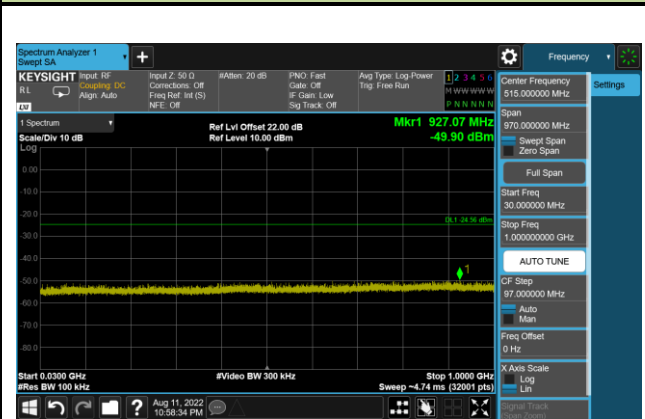

802.11 n40 CH06 (2437MHz)