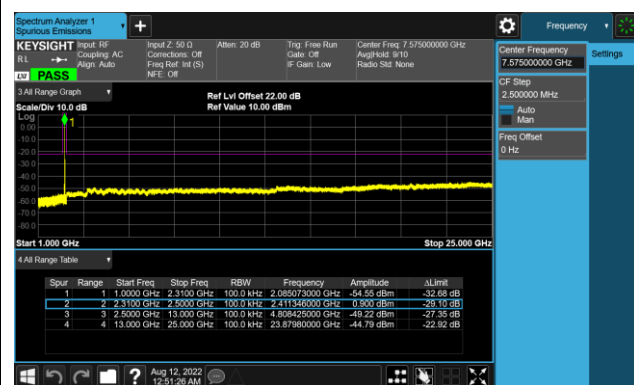

802.11 b CH01 (2412MHz)

802.11 b CH01 (2412MHz)

802.11 b CH01 (2412MHz)

802.11 b CH06 (2437MHz)

802.11 b CH06 (2437MHz)

802.11 b CH06 (2437MHz)

802.11 b CH11 (2462MHz)

802.11 b CH11 (2462MHz)

802.11 b CH11 (2462MHz)

802.11 g CH01 (2412MHz)

802.11 g CH01 (2412MHz)

802.11 g CH01 (2412MHz)

802.11 n20 CH01 (2412MHz)

802.11 n20 CH01 (2412MHz)

802.11 n20 CH01 (2412MHz)

802.11 n20 CH06 (2437MHz)

802.11 n20 CH06 (2437MHz)

802.11 n20 CH06 (2437MHz)