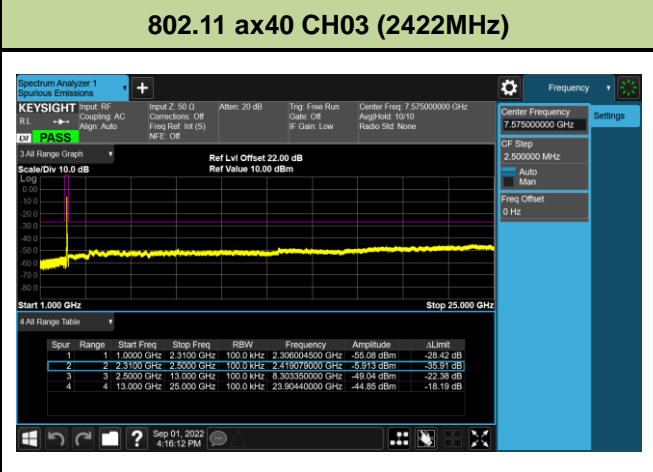

802.11 n40 CH03 (2422MHz)

802.11 n40 CH06 (2437MHz)

802.11 n40 CH06 (2437MHz)

802.11 n40 CH06 (2437MHz)

802.11 n40 CH09 (2452MHz)

802.11 n40 CH09 (2452MHz)

802.11 n40 CH09 (2452MHz)

Antenna 2