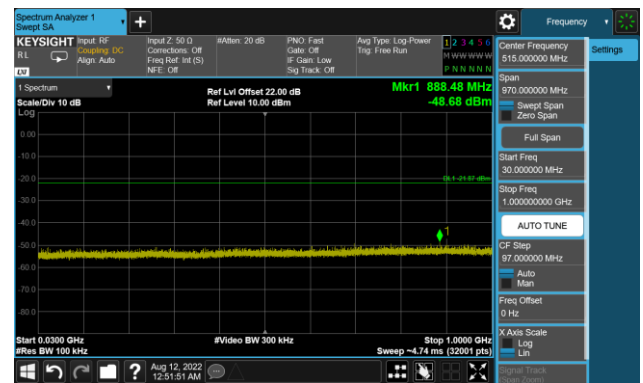

802.11 b CH11 (2462MHz)

802.11 g CH01 (2412MHz)

802.11 g CH01 (2412MHz)

802.11 g CH01 (2412MHz)

802.11 n20 CH01 (2412MHz)

802.11 n20 CH01 (2412MHz)

802.11 n20 CH01 (2412MHz)

802.11 n20 CH06 (2437MHz)

802.11 n20 CH06 (2437MHz)

802.11 n20 CH06 (2437MHz)