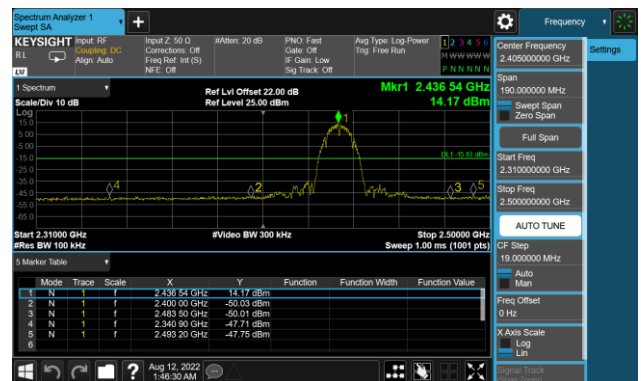

Antenna 1

802.11 b CH01 (2412MHz)

802.11 b CH01 (2412MHz)

802.11 b CH01 (2412MHz)

802.11 b CH06 (2437MHz)

802.11 b CH06 (2437MHz)

802.11 b CH06 (2437MHz)

802.11 b CH11 (2462MHz)

802.11 b CH11 (2462MHz)

802.11 b CH11 (2462MHz)

802.11 g CH01 (2412MHz)

802.11 g CH01 (2412MHz)

802.11 g CH01 (2412MHz)

802.11 n20 CH01 (2412MHz)

802.11 n20 CH01 (2412MHz)

802.11 n20 CH01 (2412MHz)