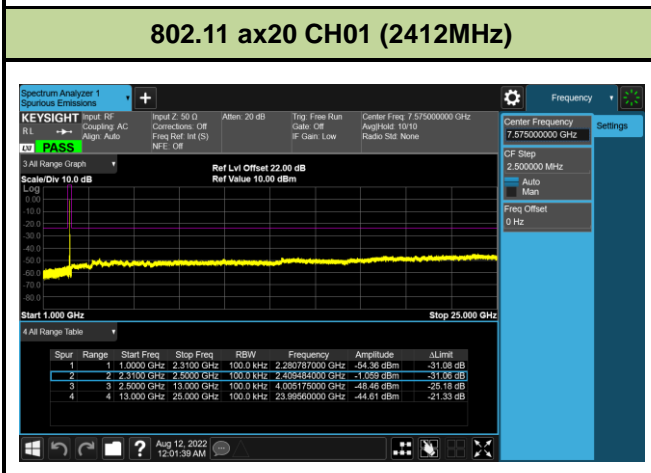

802.11 n20 CH06 (2437MHz)

802.11 n20 CH06 (2437MHz)

802.11 n20 CH06 (2437MHz)

802.11 n20 CH11 (2462MHz)

802.11 n20 CH11 (2462MHz)

802.11 n20 CH11 (2462MHz)

802.11 n40 CH03 (2422MHz)

802.11 n40 CH03 (2422MHz)

802.11 n40 CH03 (2422MHz)

802.11 n40 CH06 (2437MHz)

802.11 n40 CH06 (2437MHz)

802.11 n40 CH06 (2437MHz)

802.11 n40 CH09 (2452MHz)

802.11 n40 CH09 (2452MHz)

802.11 n40 CH09 (2452MHz)

Antenna 2

802.11 b CH01 (2412MHz)

802.11 b CH01 (2412MHz)

802.11 b CH01 (2412MHz)

802.11 b CH06 (2437MHz)

802.11 b CH06 (2437MHz)

802.11 b CH06 (2437MHz)

802.11 b CH11 (2462MHz)

802.11 b CH11 (2462MHz)