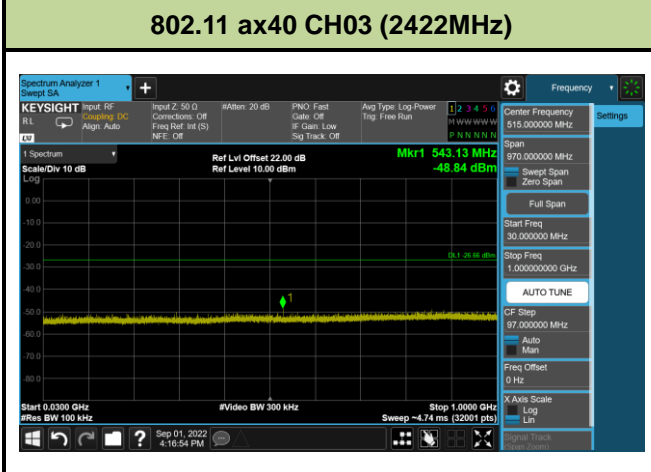

802.11 n40 CH03 (2422MHz)

802.11 n40 CH06 (2437MHz)

802.11 n40 CH06 (2437MHz)

802.11 n40 CH06 (2437MHz)

802.11 n40 CH09 (2452MHz)

802.11 n40 CH09 (2452MHz)

802.11 n40 CH09 (2452MHz)

Antenna 2