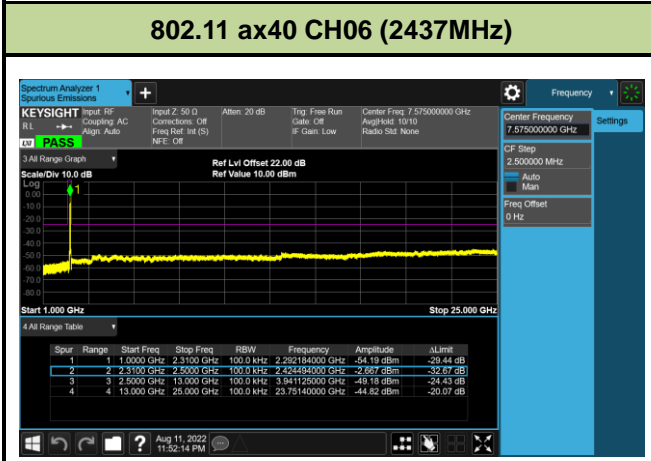

802.11 n20 CH06 (2437MHz)

802.11 n20 CH06 (2437MHz)

802.11 n20 CH06 (2437MHz)

802.11 n20 CH11 (2462MHz)

802.11 n20 CH11 (2462MHz)

802.11 n20 CH11 (2462MHz)

802.11 n40 CH03 (2422MHz)

802.11 n40 CH03 (2422MHz)

802.11 n40 CH03 (2422MHz)

802.11 n40 CH06 (2437MHz)

802.11 n40 CH06 (2437MHz)

802.11 n40 CH06 (2437MHz)

802.11 n40 CH09 (2452MHz)

802.11 n40 CH09 (2452MHz)

802.11 n40 CH09 (2452MHz)

Antenna 2

802.11 b CH01 (2412MHz)

802.11 b CH01 (2412MHz)

802.11 b CH01 (2412MHz)

802.11 b CH06 (2437MHz)

802.11 b CH06 (2437MHz)

802.11 b CH06 (2437MHz)

802.11 b CH11 (2462MHz)

802.11 b CH11 (2462MHz)