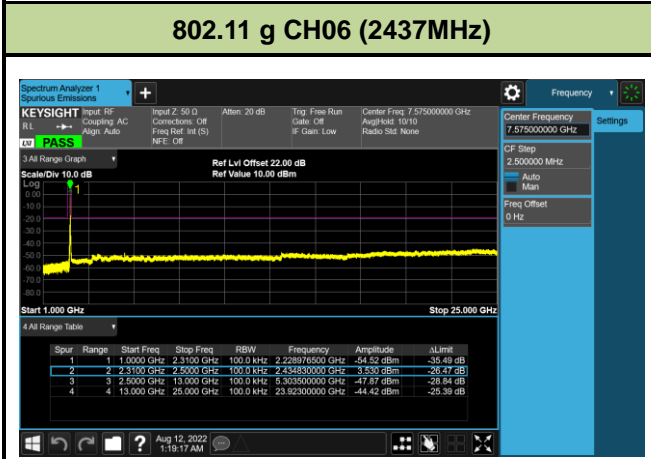

802.11 b CH01 (2412MHz)

802.11 b CH01 (2412MHz)

802.11 b CH01 (2412MHz)

802.11 b CH06 (2437MHz)

802.11 b CH06 (2437MHz)

802.11 b CH06 (2437MHz)

802.11 b CH11 (2462MHz)

802.11 b CH11 (2462MHz)

802.11 b CH11 (2462MHz)

802.11 g CH01 (2412MHz)

802.11 g CH01 (2412MHz)

802.11 g CH01 (2412MHz)

802.11 n20 CH01 (2412MHz)

802.11 n20 CH01 (2412MHz)

802.11 n20 CH01 (2412MHz)

802.11 n20 CH06 (2437MHz)

802.11 n20 CH06 (2437MHz)

802.11 n20 CH06 (2437MHz)