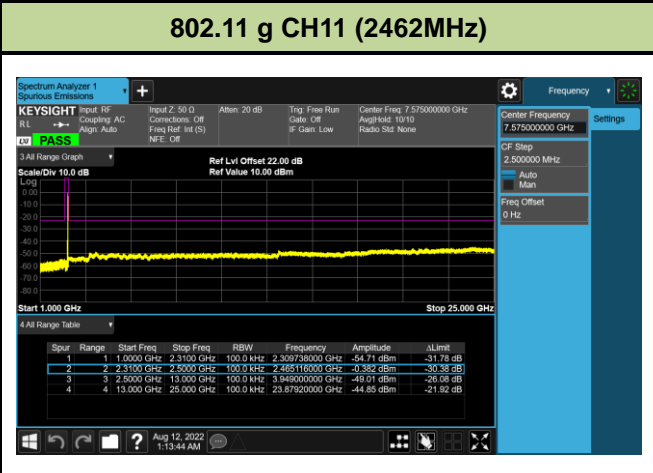

802.11 b CH11 (2462MHz)

802.11 g CH01 (2412MHz)

802.11 g CH01 (2412MHz)

802.11 g CH01 (2412MHz)

802.11 n20 CH01 (2412MHz)

802.11 n20 CH01 (2412MHz)

802.11 n20 CH01 (2412MHz)

802.11 n20 CH06 (2437MHz)

802.11 n20 CH06 (2437MHz)

802.11 n20 CH06 (2437MHz)