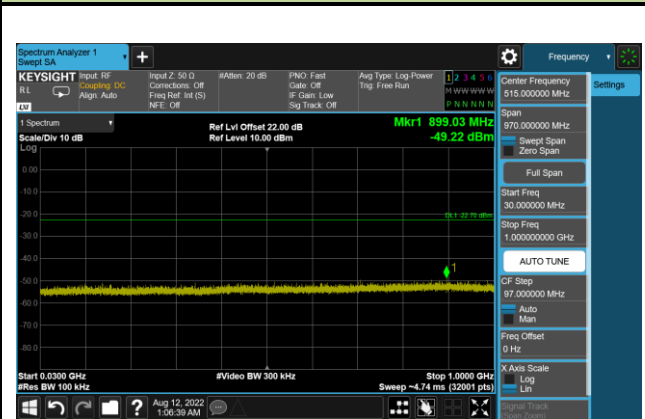

802.11 n20 CH06 (2437MHz)

802.11 n20 CH06 (2437MHz)

802.11 n20 CH06 (2437MHz)

802.11 n20 CH11 (2462MHz)

802.11 n20 CH11 (2462MHz)

802.11 n20 CH11 (2462MHz)

802.11 n40 CH03 (2422MHz)

802.11 n40 CH03 (2422MHz)