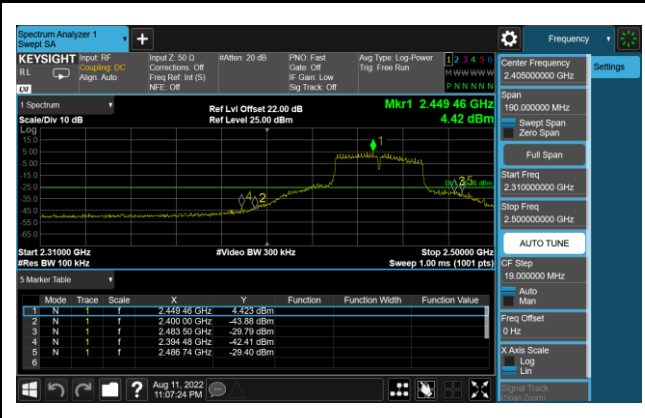

802.11 n40 CH03 (2422MHz)

802.11 n40 CH06 (2437MHz)

802.11 n40 CH06 (2437MHz)

802.11 n40 CH06 (2437MHz)

802.11 n40 CH09 (2452MHz)

802.11 n40 CH09 (2452MHz)

802.11 n40 CH09 (2452MHz)

Antenna 2

802.11 b CH01 (2412MHz)

802.11 b CH01 (2412MHz)

802.11 b CH01 (2412MHz)

802.11 b CH06 (2437MHz)

802.11 b CH06 (2437MHz)

802.11 b CH06 (2437MHz)

802.11 b CH11 (2462MHz)

802.11 b CH11 (2462MHz)