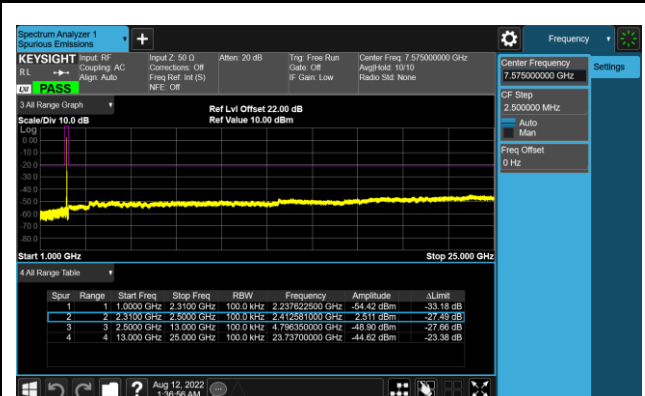

802.11 b CH01 (2412MHz)

802.11 b CH01 (2412MHz)

802.11 b CH01 (2412MHz)

802.11 b CH06 (2437MHz)

802.11 b CH06 (2437MHz)

802.11 b CH06 (2437MHz)

802.11 b CH11 (2462MHz)

802.11 b CH11 (2462MHz)

802.11 b CH11 (2462MHz)

802.11 g CH01 (2412MHz)

802.11 g CH01 (2412MHz)

802.11 g CH01 (2412MHz)

802.11 n20 CH01 (2412MHz)

802.11 n20 CH01 (2412MHz)

802.11 n20 CH01 (2412MHz)

802.11 n20 CH06 (2437MHz)

802.11 n20 CH06 (2437MHz)

802.11 n20 CH06 (2437MHz)