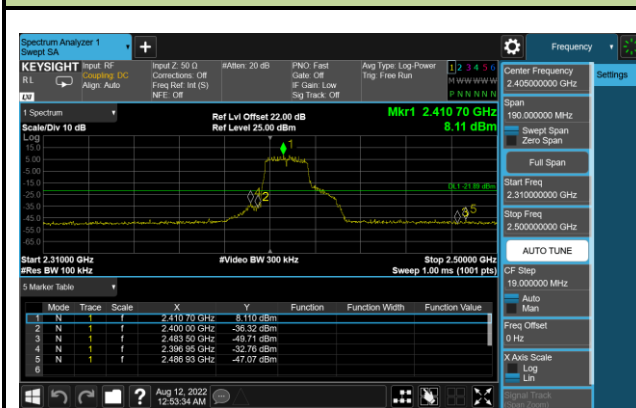

Antenna 1

802.11 b CH01 (2412MHz)

802.11 b CH01 (2412MHz)

802.11 b CH01 (2412MHz)

802.11 b CH06 (2437MHz)

802.11 b CH06 (2437MHz)

802.11 b CH06 (2437MHz)

802.11 b CH11 (2462MHz)

802.11 b CH11 (2462MHz)

802.11 b CH11 (2462MHz)

802.11 g CH01 (2412MHz)

802.11 g CH01 (2412MHz)

802.11 g CH01 (2412MHz)

802.11 n20 CH01 (2412MHz)

802.11 n20 CH01 (2412MHz)

802.11 n20 CH01 (2412MHz)

802.11 n20 CH06 (2437MHz)

802.11 n20 CH06 (2437MHz)

802.11 n20 CH06 (2437MHz)

802.11 n20 CH11 (2462MHz)

802.11 n20 CH11 (2462MHz)

802.11 n20 CH11 (2462MHz)

802.11 n40 CH03 (2422MHz)

802.11 n40 CH03 (2422MHz)