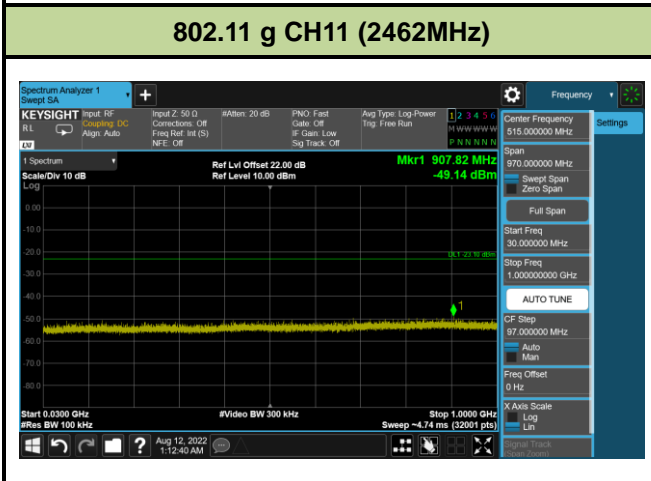

Antenna 1

802.11 b CH01 (2412MHz)

802.11 b CH01 (2412MHz)

802.11 b CH01 (2412MHz)

802.11 b CH06 (2437MHz)

802.11 b CH06 (2437MHz)

802.11 b CH06 (2437MHz)

802.11 b CH11 (2462MHz)

802.11 b CH11 (2462MHz)

802.11 b CH11 (2462MHz)

802.11 g CH01 (2412MHz)

802.11 g CH01 (2412MHz)

802.11 g CH01 (2412MHz)

802.11 n20 CH01 (2412MHz)

802.11 n20 CH01 (2412MHz)

802.11 n20 CH01 (2412MHz)

802.11 n20 CH06 (2437MHz)

802.11 n20 CH06 (2437MHz)

802.11 n20 CH06 (2437MHz)

802.11 n20 CH11 (2462MHz)

802.11 n20 CH11 (2462MHz)

802.11 n20 CH11 (2462MHz)

802.11 n40 CH03 (2422MHz)

802.11 n40 CH03 (2422MHz)