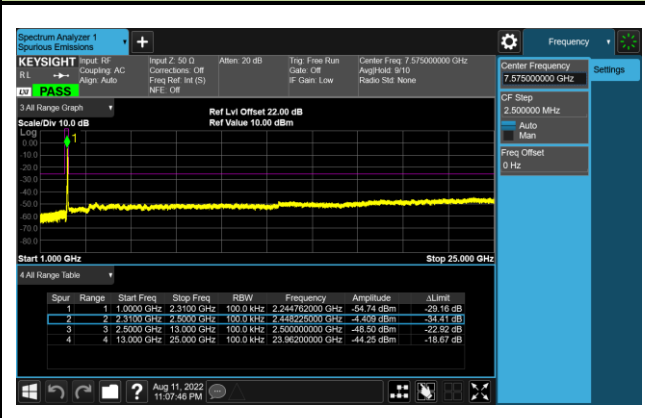

802.11 n40 CH03 (2422MHz)

802.11 n40 CH06 (2437MHz)

802.11 n40 CH06 (2437MHz)

802.11 n40 CH06 (2437MHz)

802.11 n40 CH09 (2452MHz)

802.11 n40 CH09 (2452MHz)

802.11 n40 CH09 (2452MHz)

Antenna 2

802.11 b CH01 (2412MHz)

802.11 b CH01 (2412MHz)

802.11 b CH01 (2412MHz)

802.11 b CH06 (2437MHz)

802.11 b CH06 (2437MHz)

802.11 b CH06 (2437MHz)

802.11 b CH11 (2462MHz)

802.11 b CH11 (2462MHz)