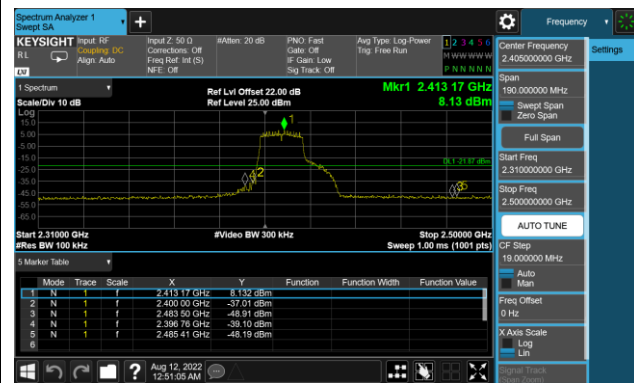

802.11 b CH01 (2412MHz)

802.11 b CH01 (2412MHz)

802.11 b CH01 (2412MHz)

802.11 b CH06 (2437MHz)

802.11 b CH06 (2437MHz)

802.11 b CH06 (2437MHz)

802.11 b CH11 (2462MHz)

802.11 b CH11 (2462MHz)

802.11 b CH11 (2462MHz)

802.11 g CH01 (2412MHz)

802.11 g CH01 (2412MHz)

802.11 g CH01 (2412MHz)

802.11 n20 CH01 (2412MHz)

802.11 n20 CH01 (2412MHz)

802.11 n20 CH01 (2412MHz)

802.11 n20 CH06 (2437MHz)

802.11 n20 CH06 (2437MHz)

802.11 n20 CH06 (2437MHz)