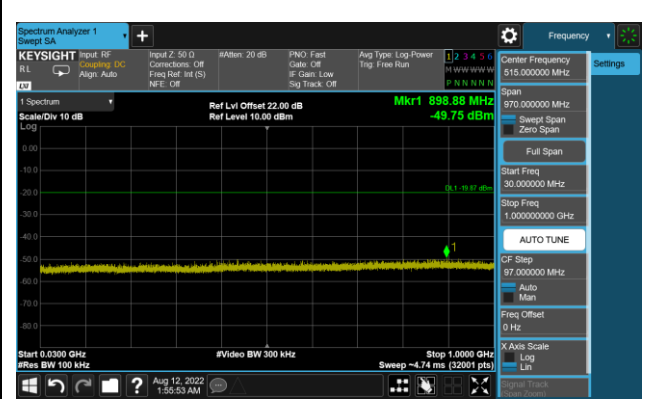

Antenna 1

802.11 b CH01 (2412MHz)

802.11 b CH01 (2412MHz)

802.11 b CH01 (2412MHz)

802.11 b CH06 (2437MHz)

802.11 b CH06 (2437MHz)

802.11 b CH06 (2437MHz)

802.11 b CH11 (2462MHz)

802.11 b CH11 (2462MHz)

802.11 b CH11 (2462MHz)

802.11 g CH01 (2412MHz)

802.11 g CH01 (2412MHz)

802.11 g CH01 (2412MHz)

802.11 n20 CH01 (2412MHz)

802.11 n20 CH01 (2412MHz)

802.11 n20 CH01 (2412MHz)