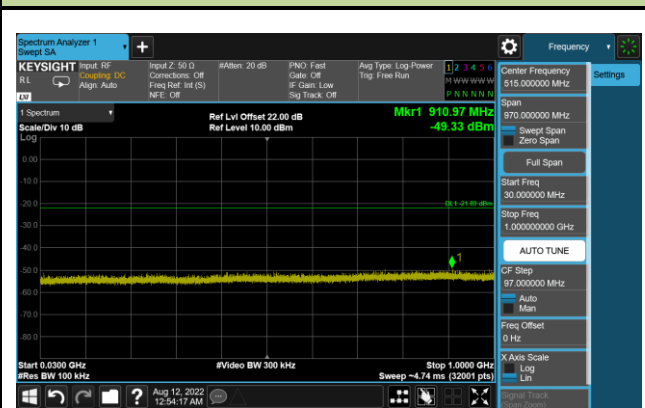

Antenna 1

802.11 b CH01 (2412MHz)

802.11 b CH01 (2412MHz)

802.11 b CH01 (2412MHz)

802.11 b CH06 (2437MHz)

802.11 b CH06 (2437MHz)

802.11 b CH06 (2437MHz)

802.11 b CH11 (2462MHz)

802.11 b CH11 (2462MHz)

802.11 b CH11 (2462MHz)

802.11 g CH01 (2412MHz)

802.11 g CH01 (2412MHz)

802.11 g CH01 (2412MHz)

802.11 n20 CH01 (2412MHz)

802.11 n20 CH01 (2412MHz)

802.11 n20 CH01 (2412MHz)

802.11 n20 CH06 (2437MHz)

802.11 n20 CH06 (2437MHz)

802.11 n20 CH06 (2437MHz)

802.11 n20 CH11 (2462MHz)

802.11 n20 CH11 (2462MHz)

802.11 n20 CH11 (2462MHz)

802.11 n40 CH03 (2422MHz)

802.11 n40 CH03 (2422MHz)