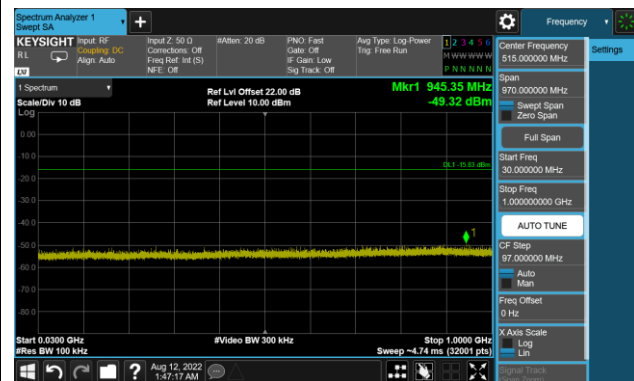

Antenna 1

802.11 b CH01 (2412MHz)

802.11 b CH01 (2412MHz)

802.11 b CH01 (2412MHz)

802.11 b CH06 (2437MHz)

802.11 b CH06 (2437MHz)

802.11 b CH06 (2437MHz)

802.11 b CH11 (2462MHz)

802.11 b CH11 (2462MHz)

802.11 b CH11 (2462MHz)

802.11 g CH01 (2412MHz)

802.11 g CH01 (2412MHz)

802.11 g CH01 (2412MHz)

802.11 n20 CH01 (2412MHz)

802.11 n20 CH01 (2412MHz)

802.11 n20 CH01 (2412MHz)