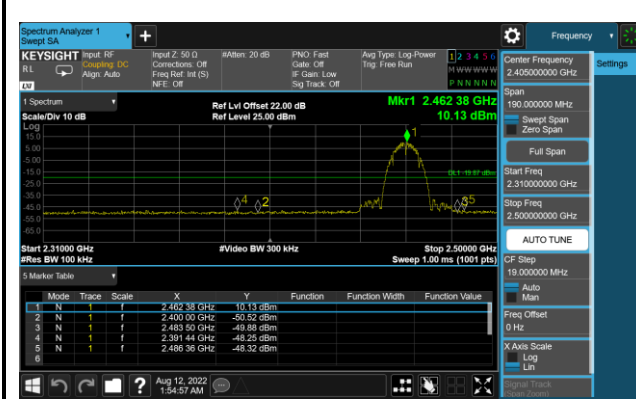

Antenna 1

802.11 b CH01 (2412MHz)

802.11 b CH01 (2412MHz)

802.11 b CH01 (2412MHz)

802.11 b CH06 (2437MHz)

802.11 b CH06 (2437MHz)

802.11 b CH06 (2437MHz)

802.11 b CH11 (2462MHz)

802.11 b CH11 (2462MHz)

802.11 b CH11 (2462MHz)

802.11 g CH01 (2412MHz)

802.11 g CH01 (2412MHz)

802.11 g CH01 (2412MHz)

802.11 n20 CH01 (2412MHz)

802.11 n20 CH01 (2412MHz)

802.11 n20 CH01 (2412MHz)