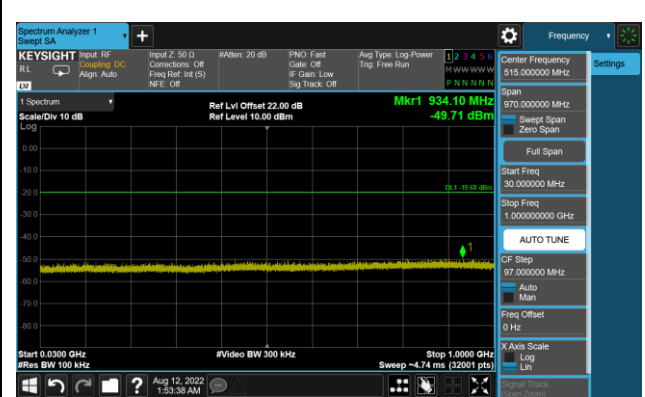

802.11 b CH01 (2412MHz)

802.11 b CH01 (2412MHz)

802.11 b CH01 (2412MHz)

802.11 b CH06 (2437MHz)

802.11 b CH06 (2437MHz)

802.11 b CH06 (2437MHz)

802.11 b CH11 (2462MHz)

802.11 b CH11 (2462MHz)