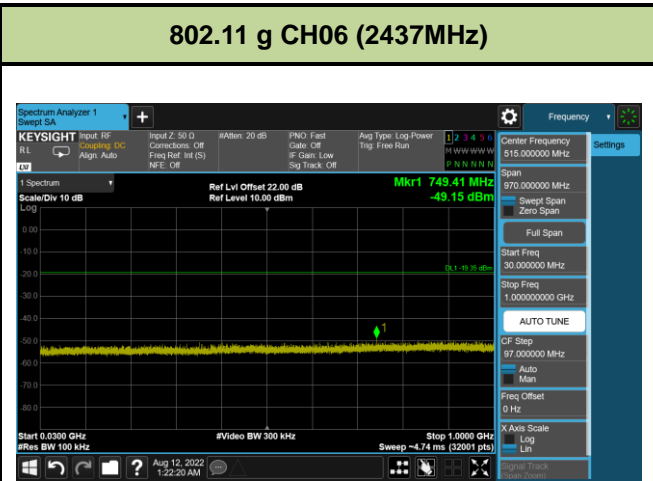

Antenna 1

802.11 b CH01 (2412MHz)

802.11 b CH01 (2412MHz)

802.11 b CH01 (2412MHz)

802.11 b CH06 (2437MHz)

802.11 b CH06 (2437MHz)

802.11 b CH06 (2437MHz)

802.11 b CH11 (2462MHz)

802.11 b CH11 (2462MHz)

802.11 b CH11 (2462MHz)

802.11 g CH01 (2412MHz)

802.11 g CH01 (2412MHz)

802.11 g CH01 (2412MHz)

802.11 n20 CH01 (2412MHz)

802.11 n20 CH01 (2412MHz)

802.11 n20 CH01 (2412MHz)

802.11 n20 CH06 (2437MHz)

802.11 n20 CH06 (2437MHz)

802.11 n20 CH06 (2437MHz)

802.11 n20 CH11 (2462MHz)

802.11 n20 CH11 (2462MHz)

802.11 n20 CH11 (2462MHz)

802.11 n40 CH03 (2422MHz)

802.11 n40 CH03 (2422MHz)