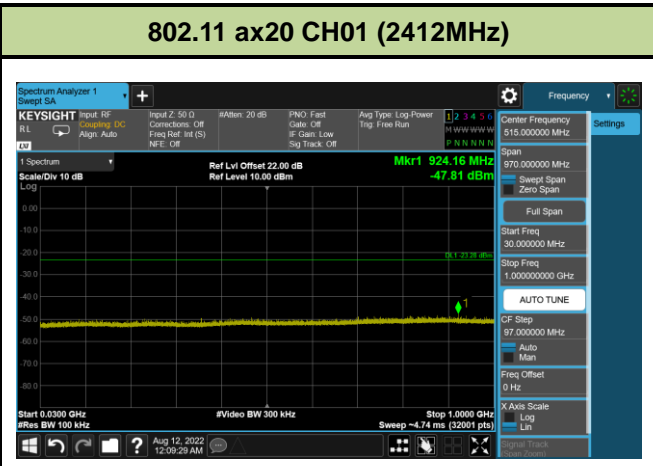

802.11 n40 CH03 (2422MHz)

802.11 n40 CH06 (2437MHz)

802.11 n40 CH06 (2437MHz)

802.11 n40 CH06 (2437MHz)

802.11 n40 CH09 (2452MHz)

802.11 n40 CH09 (2452MHz)

802.11 n40 CH09 (2452MHz)

Antenna 2