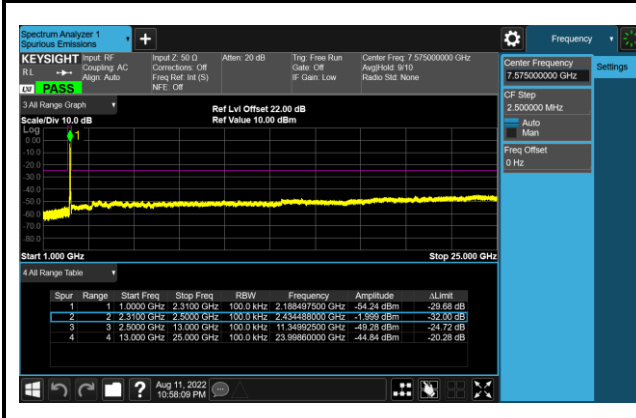

802.11 n40 CH03 (2422MHz)

802.11 n40 CH06 (2437MHz)

802.11 n40 CH06 (2437MHz)

802.11 n40 CH06 (2437MHz)

802.11 n40 CH09 (2452MHz)

802.11 n40 CH09 (2452MHz)

802.11 n40 CH09 (2452MHz)

Antenna 2