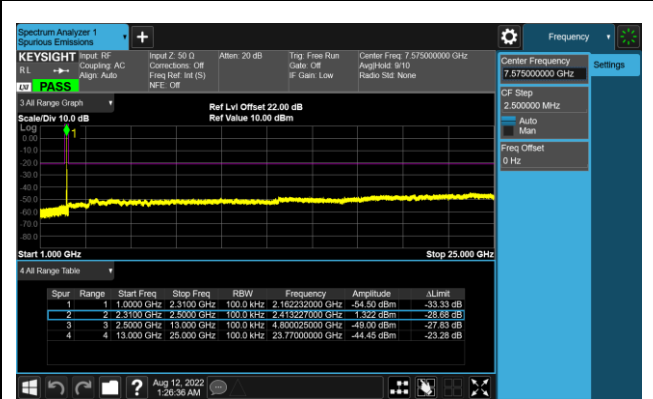

Antenna 1

802.11 b CH01 (2412MHz)

802.11 b CH01 (2412MHz)

802.11 b CH01 (2412MHz)

802.11 b CH06 (2437MHz)

802.11 b CH06 (2437MHz)

802.11 b CH06 (2437MHz)

802.11 b CH11 (2462MHz)

802.11 b CH11 (2462MHz)

802.11 b CH11 (2462MHz)

802.11 g CH01 (2412MHz)

802.11 g CH01 (2412MHz)

802.11 g CH01 (2412MHz)

802.11 n20 CH01 (2412MHz)

802.11 n20 CH01 (2412MHz)

802.11 n20 CH01 (2412MHz)

802.11 n20 CH06 (2437MHz)

802.11 n20 CH06 (2437MHz)

802.11 n20 CH06 (2437MHz)

802.11 n20 CH11 (2462MHz)

802.11 n20 CH11 (2462MHz)

802.11 n20 CH11 (2462MHz)

802.11 n40 CH03 (2422MHz)

802.11 n40 CH03 (2422MHz)