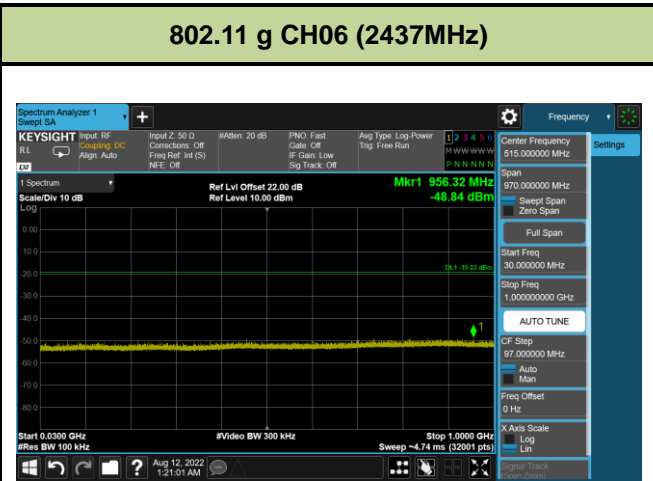

802.11 b CH01 (2412MHz)

802.11 b CH01 (2412MHz)

802.11 b CH01 (2412MHz)

802.11 b CH06 (2437MHz)

802.11 b CH06 (2437MHz)

802.11 b CH06 (2437MHz)

802.11 b CH11 (2462MHz)

802.11 b CH11 (2462MHz)

802.11 b CH11 (2462MHz)

802.11 g CH01 (2412MHz)

802.11 g CH01 (2412MHz)

802.11 g CH01 (2412MHz)

802.11 n20 CH01 (2412MHz)

802.11 n20 CH01 (2412MHz)

802.11 n20 CH01 (2412MHz)

802.11 n20 CH06 (2437MHz)

802.11 n20 CH06 (2437MHz)

802.11 n20 CH06 (2437MHz)