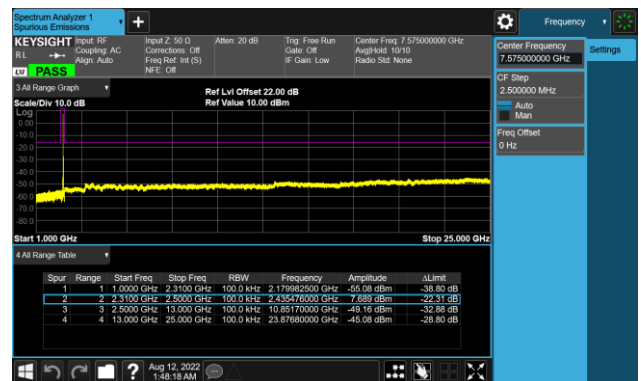

802.11 b CH01 (2412MHz)

802.11 b CH01 (2412MHz)

802.11 b CH01 (2412MHz)

802.11 b CH06 (2437MHz)

802.11 b CH06 (2437MHz)

802.11 b CH06 (2437MHz)

802.11 b CH11 (2462MHz)

802.11 b CH11 (2462MHz)

802.11 b CH11 (2462MHz)

802.11 g CH01 (2412MHz)

802.11 g CH01 (2412MHz)

802.11 g CH01 (2412MHz)

802.11 n20 CH01 (2412MHz)

802.11 n20 CH01 (2412MHz)

802.11 n20 CH01 (2412MHz)

802.11 n20 CH06 (2437MHz)