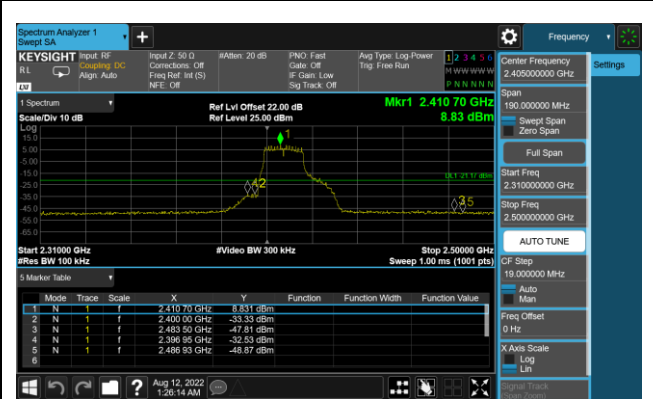

Antenna 1

802.11 b CH01 (2412MHz)

802.11 b CH01 (2412MHz)

802.11 b CH01 (2412MHz)

802.11 b CH06 (2437MHz)

802.11 b CH06 (2437MHz)

802.11 b CH06 (2437MHz)

802.11 b CH11 (2462MHz)

802.11 b CH11 (2462MHz)

802.11 b CH11 (2462MHz)

802.11 g CH01 (2412MHz)

802.11 g CH01 (2412MHz)

802.11 g CH01 (2412MHz)

802.11 n20 CH01 (2412MHz)

802.11 n20 CH01 (2412MHz)

802.11 n20 CH01 (2412MHz)