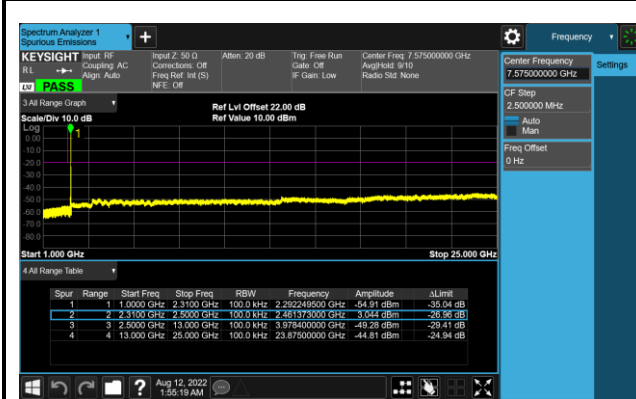

Antenna 1

802.11 b CH01 (2412MHz)

802.11 b CH01 (2412MHz)

802.11 b CH01 (2412MHz)

802.11 b CH06 (2437MHz)

802.11 b CH06 (2437MHz)

802.11 b CH06 (2437MHz)

802.11 b CH11 (2462MHz)

802.11 b CH11 (2462MHz)

802.11 b CH11 (2462MHz)

802.11 g CH01 (2412MHz)

802.11 g CH01 (2412MHz)

802.11 g CH01 (2412MHz)

802.11 n20 CH01 (2412MHz)

802.11 n20 CH01 (2412MHz)

802.11 n20 CH01 (2412MHz)