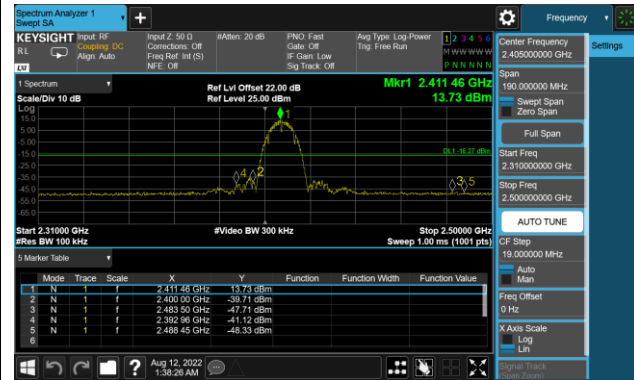

802.11 n40 CH03 (2422MHz)

802.11 n40 CH06 (2437MHz)

802.11 n40 CH06 (2437MHz)

802.11 n40 CH06 (2437MHz)

802.11 n40 CH09 (2452MHz)

802.11 n40 CH09 (2452MHz)

802.11 n40 CH09 (2452MHz)

Antenna 2

802.11 b CH01 (2412MHz)

802.11 b CH01 (2412MHz)

802.11 b CH01 (2412MHz)

802.11 b CH06 (2437MHz)

802.11 b CH06 (2437MHz)

802.11 b CH06 (2437MHz)

802.11 b CH11 (2462MHz)

802.11 b CH11 (2462MHz)