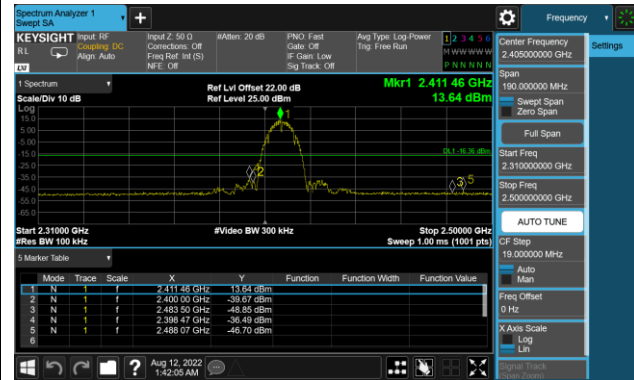

Antenna 1

802.11 b CH01 (2412MHz)

802.11 b CH01 (2412MHz)

802.11 b CH01 (2412MHz)

802.11 b CH06 (2437MHz)

802.11 b CH06 (2437MHz)

802.11 b CH06 (2437MHz)

802.11 b CH11 (2462MHz)

802.11 b CH11 (2462MHz)

802.11 b CH11 (2462MHz)

802.11 g CH01 (2412MHz)

802.11 g CH01 (2412MHz)

802.11 g CH01 (2412MHz)

802.11 n20 CH01 (2412MHz)

802.11 n20 CH01 (2412MHz)

802.11 n20 CH01 (2412MHz)