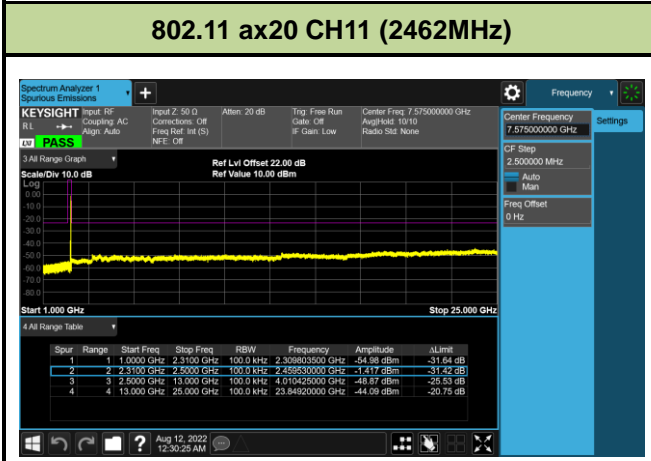

802.11 n20 CH06 (2437MHz)

802.11 n20 CH06 (2437MHz)

802.11 n20 CH06 (2437MHz)

802.11 n20 CH11 (2462MHz)

802.11 n20 CH11 (2462MHz)

802.11 n20 CH11 (2462MHz)

802.11 n40 CH03 (2422MHz)

802.11 n40 CH03 (2422MHz)

802.11 n40 CH03 (2422MHz)

802.11 n40 CH06 (2437MHz)

802.11 n40 CH06 (2437MHz)

802.11 n40 CH06 (2437MHz)

802.11 n40 CH09 (2452MHz)

802.11 n40 CH09 (2452MHz)

802.11 n40 CH09 (2452MHz)

Antenna 2

802.11 b CH01 (2412MHz)

802.11 b CH01 (2412MHz)

802.11 b CH01 (2412MHz)

802.11 b CH06 (2437MHz)

802.11 b CH06 (2437MHz)

802.11 b CH06 (2437MHz)

802.11 b CH11 (2462MHz)

802.11 b CH11 (2462MHz)