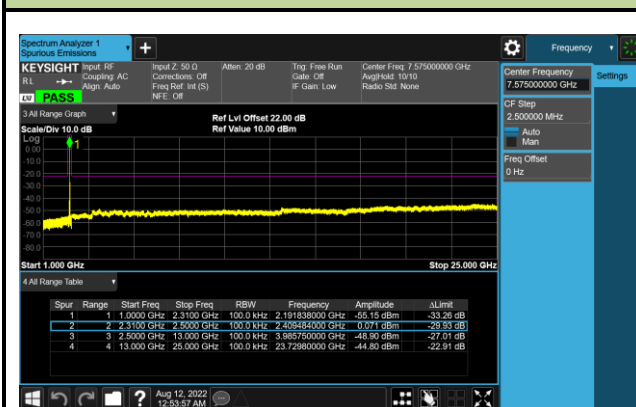

Antenna 1

802.11 b CH01 (2412MHz)

802.11 b CH01 (2412MHz)

802.11 b CH01 (2412MHz)

802.11 b CH06 (2437MHz)

802.11 b CH06 (2437MHz)

802.11 b CH06 (2437MHz)

802.11 b CH11 (2462MHz)

802.11 b CH11 (2462MHz)

802.11 b CH11 (2462MHz)

802.11 g CH01 (2412MHz)

802.11 g CH01 (2412MHz)

802.11 g CH01 (2412MHz)

802.11 n20 CH01 (2412MHz)

802.11 n20 CH01 (2412MHz)

802.11 n20 CH01 (2412MHz)

802.11 n20 CH06 (2437MHz)

802.11 n20 CH06 (2437MHz)

802.11 n20 CH06 (2437MHz)

802.11 n20 CH11 (2462MHz)

802.11 n20 CH11 (2462MHz)

802.11 n20 CH11 (2462MHz)

802.11 n40 CH03 (2422MHz)

802.11 n40 CH03 (2422MHz)