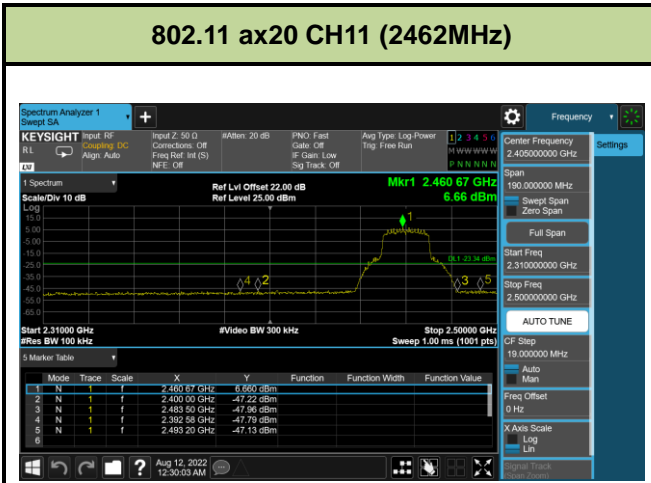

802.11 n40 CH03 (2422MHz)

802.11 n40 CH06 (2437MHz)

802.11 n40 CH06 (2437MHz)

802.11 n40 CH06 (2437MHz)

802.11 n40 CH09 (2452MHz)

802.11 n40 CH09 (2452MHz)

802.11 n40 CH09 (2452MHz)

Antenna 2

802.11 b CH01 (2412MHz)

802.11 b CH01 (2412MHz)

802.11 b CH01 (2412MHz)

802.11 b CH06 (2437MHz)

802.11 b CH06 (2437MHz)

802.11 b CH06 (2437MHz)

802.11 b CH11 (2462MHz)

802.11 b CH11 (2462MHz)