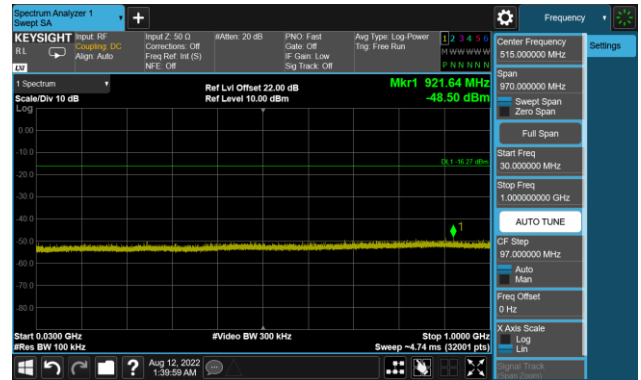

802.11 b CH01 (2412MHz)