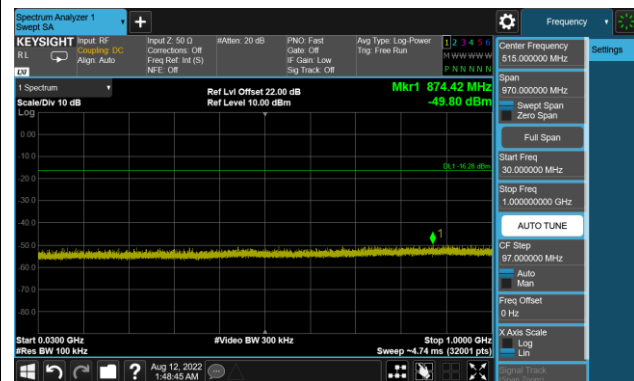

802.11 b CH01 (2412MHz)

802.11 b CH01 (2412MHz)

802.11 b CH01 (2412MHz)

802.11 b CH06 (2437MHz)

802.11 b CH06 (2437MHz)

802.11 b CH06 (2437MHz)

802.11 b CH11 (2462MHz)

802.11 b CH11 (2462MHz)