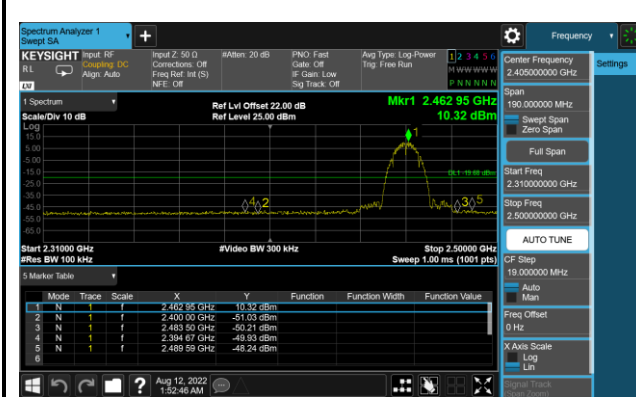

802.11 b CH01 (2412MHz)

802.11 b CH01 (2412MHz)

802.11 b CH01 (2412MHz)

802.11 b CH06 (2437MHz)

802.11 b CH06 (2437MHz)

802.11 b CH06 (2437MHz)

802.11 b CH11 (2462MHz)

802.11 b CH11 (2462MHz)