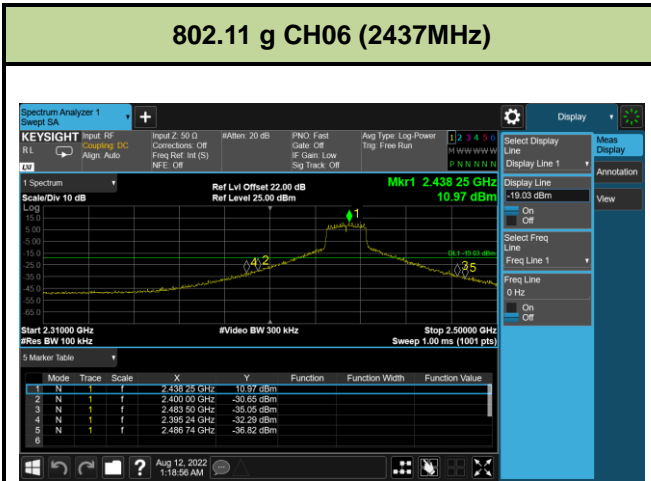

802.11 b CH01 (2412MHz)

802.11 b CH01 (2412MHz)

802.11 b CH01 (2412MHz)

802.11 b CH06 (2437MHz)

802.11 b CH06 (2437MHz)

802.11 b CH06 (2437MHz)

802.11 b CH11 (2462MHz)

802.11 b CH11 (2462MHz)

802.11 b CH11 (2462MHz)

802.11 g CH01 (2412MHz)

802.11 g CH01 (2412MHz)

802.11 g CH01 (2412MHz)

802.11 n20 CH01 (2412MHz)

802.11 n20 CH01 (2412MHz)

802.11 n20 CH01 (2412MHz)

802.11 n20 CH06 (2437MHz)

802.11 n20 CH06 (2437MHz)

802.11 n20 CH06 (2437MHz)