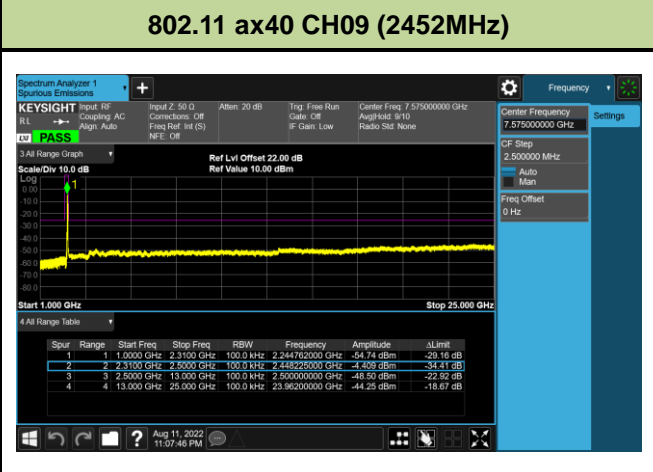

802.11 n40 CH03 (2422MHz)

802.11 n40 CH06 (2437MHz)

802.11 n40 CH06 (2437MHz)

802.11 n40 CH06 (2437MHz)

802.11 n40 CH09 (2452MHz)

802.11 n40 CH09 (2452MHz)

802.11 n40 CH09 (2452MHz)

Antenna 2