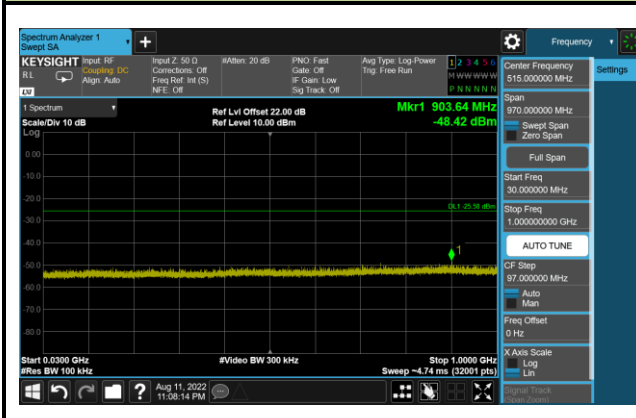

802.11 n40 CH03 (2422MHz)

802.11 n40 CH06 (2437MHz)

802.11 n40 CH06 (2437MHz)

802.11 n40 CH06 (2437MHz)

802.11 n40 CH09 (2452MHz)

802.11 n40 CH09 (2452MHz)

802.11 n40 CH09 (2452MHz)

Antenna 2