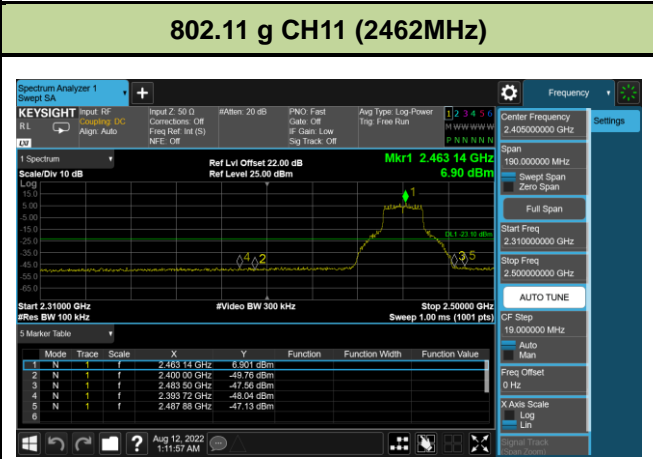

Antenna 1

802.11 b CH01 (2412MHz)

802.11 b CH01 (2412MHz)

802.11 b CH01 (2412MHz)

802.11 b CH06 (2437MHz)

802.11 b CH06 (2437MHz)

802.11 b CH06 (2437MHz)

802.11 b CH11 (2462MHz)

802.11 b CH11 (2462MHz)

802.11 b CH11 (2462MHz)

802.11 g CH01 (2412MHz)

802.11 g CH01 (2412MHz)

802.11 g CH01 (2412MHz)

802.11 n20 CH01 (2412MHz)

802.11 n20 CH01 (2412MHz)

802.11 n20 CH01 (2412MHz)

802.11 n20 CH06 (2437MHz)

802.11 n20 CH06 (2437MHz)

802.11 n20 CH06 (2437MHz)

802.11 n20 CH11 (2462MHz)

802.11 n20 CH11 (2462MHz)

802.11 n20 CH11 (2462MHz)

802.11 n40 CH03 (2422MHz)

802.11 n40 CH03 (2422MHz)