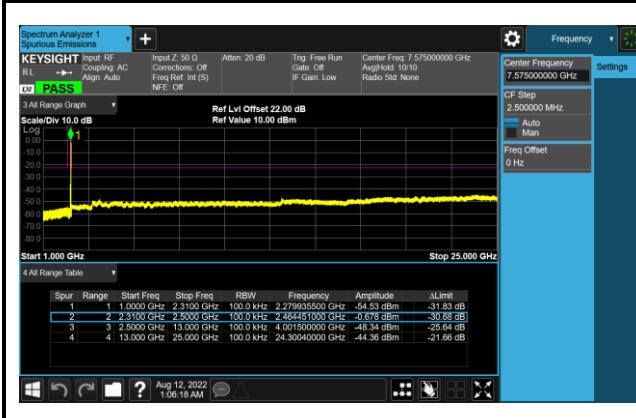

802.11 n20 CH06 (2437MHz)

802.11 n20 CH06 (2437MHz)

802.11 n20 CH06 (2437MHz)

802.11 n20 CH11 (2462MHz)

802.11 n20 CH11 (2462MHz)

802.11 n20 CH11 (2462MHz)

802.11 n40 CH03 (2422MHz)

802.11 n40 CH03 (2422MHz)