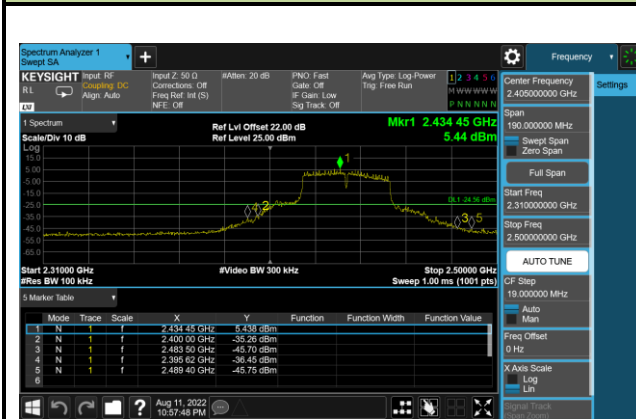

802.11 b CH11 (2462MHz)

802.11 b CH11 (2462MHz)

802.11 g CH01 (2412MHz)

802.11 g CH01 (2412MHz)

802.11 g CH01 (2412MHz)

802.11 n20 CH01 (2412MHz)

802.11 n20 CH01 (2412MHz)

802.11 n20 CH01 (2412MHz)

802.11 n20 CH06 (2437MHz)

802.11 n20 CH06 (2437MHz)

802.11 n20 CH06 (2437MHz)

802.11 n20 CH11 (2462MHz)

802.11 n20 CH11 (2462MHz)

802.11 n20 CH11 (2462MHz)

802.11 n40 CH03 (2422MHz)

802.11 n40 CH03 (2422MHz)

802.11 n40 CH03 (2422MHz)

802.11 n40 CH06 (2437MHz)

802.11 n40 CH06 (2437MHz)

802.11 n40 CH06 (2437MHz)

802.11 n40 CH09 (2452MHz)

802.11 n40 CH09 (2452MHz)

802.11 n40 CH09 (2452MHz)

Antenna 2