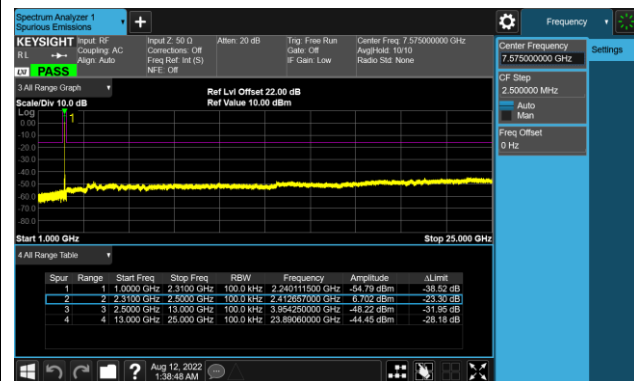

802.11 n40 CH03 (2422MHz)

802.11 n40 CH06 (2437MHz)

802.11 n40 CH06 (2437MHz)

802.11 n40 CH06 (2437MHz)

802.11 n40 CH09 (2452MHz)

802.11 n40 CH09 (2452MHz)

802.11 n40 CH09 (2452MHz)

Antenna 2

802.11 b CH01 (2412MHz)

802.11 b CH01 (2412MHz)

802.11 b CH01 (2412MHz)

802.11 b CH06 (2437MHz)

802.11 b CH06 (2437MHz)

802.11 b CH06 (2437MHz)

802.11 b CH11 (2462MHz)

802.11 b CH11 (2462MHz)