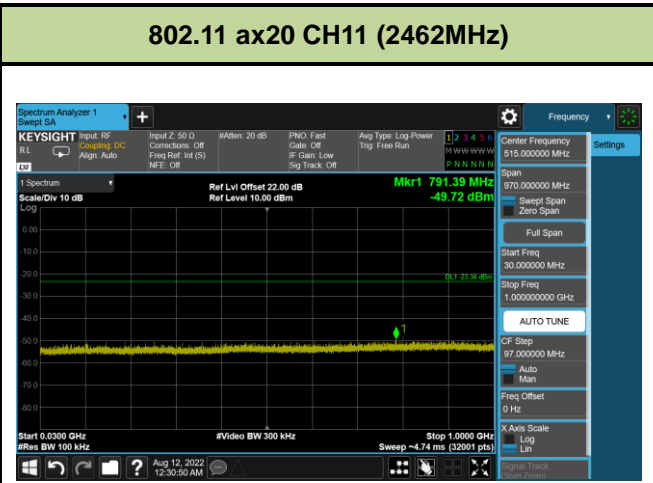

802.11 n40 CH03 (2422MHz)

802.11 n40 CH06 (2437MHz)

802.11 n40 CH06 (2437MHz)

802.11 n40 CH06 (2437MHz)

802.11 n40 CH09 (2452MHz)

802.11 n40 CH09 (2452MHz)

802.11 n40 CH09 (2452MHz)

Antenna 2

802.11 b CH01 (2412MHz)

802.11 b CH01 (2412MHz)

802.11 b CH01 (2412MHz)

802.11 b CH06 (2437MHz)

802.11 b CH06 (2437MHz)

802.11 b CH06 (2437MHz)

802.11 b CH11 (2462MHz)

802.11 b CH11 (2462MHz)