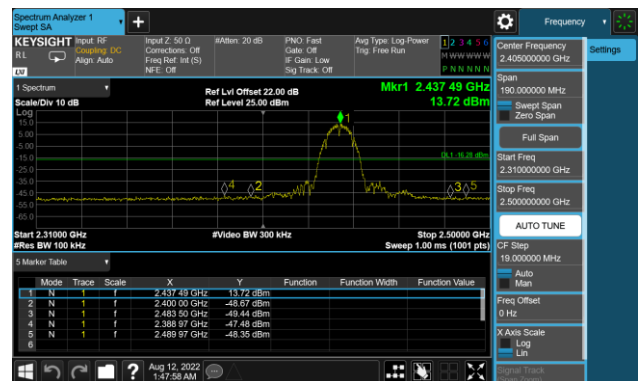

802.11 b CH01 (2412MHz)

802.11 b CH01 (2412MHz)

802.11 b CH01 (2412MHz)

802.11 b CH06 (2437MHz)

802.11 b CH06 (2437MHz)

802.11 b CH06 (2437MHz)

802.11 b CH11 (2462MHz)

802.11 b CH11 (2462MHz)