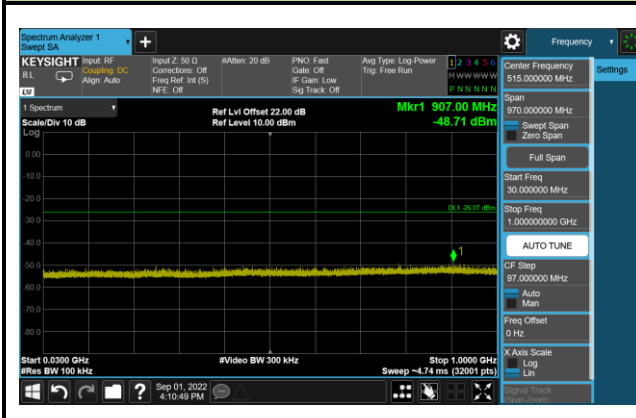

802.11 n20 CH06 (2437MHz)

802.11 n20 CH06 (2437MHz)

802.11 n20 CH06 (2437MHz)

802.11 n20 CH11 (2462MHz)

802.11 n20 CH11 (2462MHz)

802.11 n20 CH11 (2462MHz)

802.11 n40 CH03 (2422MHz)

802.11 n40 CH03 (2422MHz)