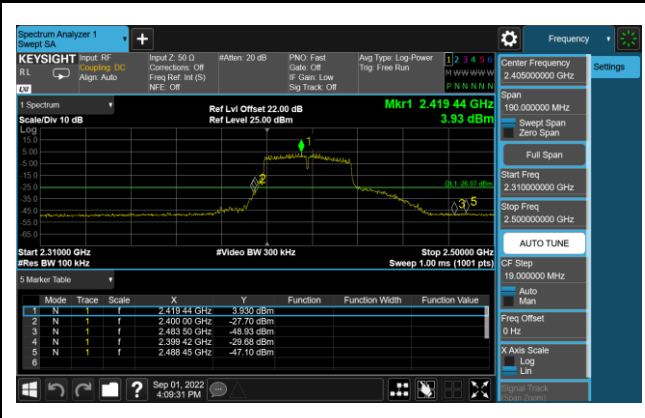

802.11 n20 CH06 (2437MHz)

802.11 n20 CH06 (2437MHz)

802.11 n20 CH06 (2437MHz)

802.11 n20 CH11 (2462MHz)

802.11 n20 CH11 (2462MHz)

802.11 n20 CH11 (2462MHz)

802.11 n40 CH03 (2422MHz)

802.11 n40 CH03 (2422MHz)