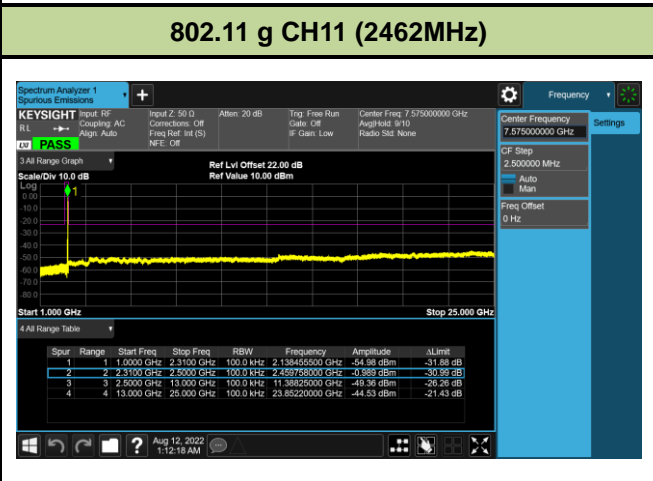

Antenna 1

802.11 b CH01 (2412MHz)

802.11 b CH01 (2412MHz)

802.11 b CH01 (2412MHz)

802.11 b CH06 (2437MHz)

802.11 b CH06 (2437MHz)

802.11 b CH06 (2437MHz)

802.11 b CH11 (2462MHz)

802.11 b CH11 (2462MHz)

802.11 b CH11 (2462MHz)

802.11 g CH01 (2412MHz)

802.11 g CH01 (2412MHz)

802.11 g CH01 (2412MHz)

802.11 n20 CH01 (2412MHz)

802.11 n20 CH01 (2412MHz)

802.11 n20 CH01 (2412MHz)

802.11 n20 CH06 (2437MHz)

802.11 n20 CH06 (2437MHz)

802.11 n20 CH06 (2437MHz)

802.11 n20 CH11 (2462MHz)

802.11 n20 CH11 (2462MHz)

802.11 n20 CH11 (2462MHz)

802.11 n40 CH03 (2422MHz)

802.11 n40 CH03 (2422MHz)