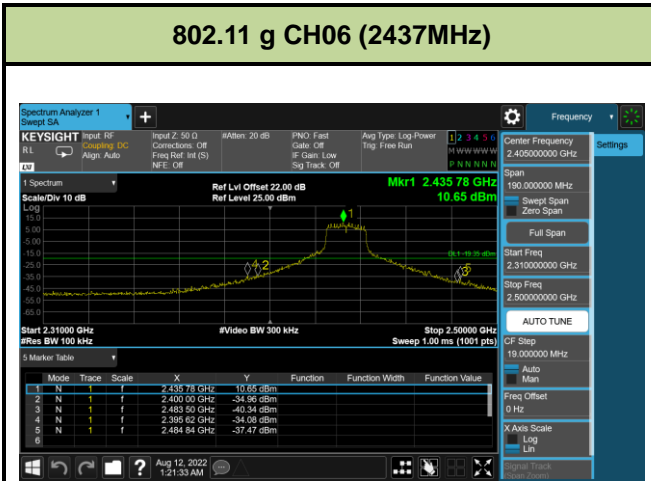

Antenna 1

802.11 b CH01 (2412MHz)

802.11 b CH01 (2412MHz)

802.11 b CH01 (2412MHz)

802.11 b CH06 (2437MHz)

802.11 b CH06 (2437MHz)

802.11 b CH06 (2437MHz)

802.11 b CH11 (2462MHz)

802.11 b CH11 (2462MHz)

802.11 b CH11 (2462MHz)

802.11 g CH01 (2412MHz)

802.11 g CH01 (2412MHz)

802.11 g CH01 (2412MHz)

802.11 n20 CH01 (2412MHz)

802.11 n20 CH01 (2412MHz)

802.11 n20 CH01 (2412MHz)

802.11 n20 CH06 (2437MHz)

802.11 n20 CH06 (2437MHz)

802.11 n20 CH06 (2437MHz)

802.11 n20 CH11 (2462MHz)

802.11 n20 CH11 (2462MHz)

802.11 n20 CH11 (2462MHz)

802.11 n40 CH03 (2422MHz)

802.11 n40 CH03 (2422MHz)