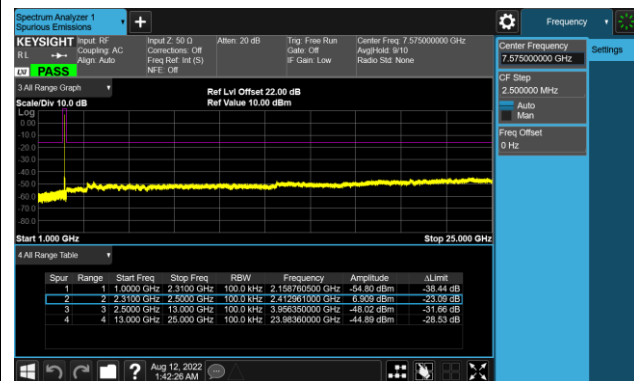

Antenna 1

802.11 b CH01 (2412MHz)

802.11 b CH01 (2412MHz)

802.11 b CH01 (2412MHz)

802.11 b CH06 (2437MHz)

802.11 b CH06 (2437MHz)

802.11 b CH06 (2437MHz)

802.11 b CH11 (2462MHz)

802.11 b CH11 (2462MHz)

802.11 b CH11 (2462MHz)

802.11 g CH01 (2412MHz)

802.11 g CH01 (2412MHz)

802.11 g CH01 (2412MHz)

802.11 n20 CH01 (2412MHz)

802.11 n20 CH01 (2412MHz)

802.11 n20 CH01 (2412MHz)