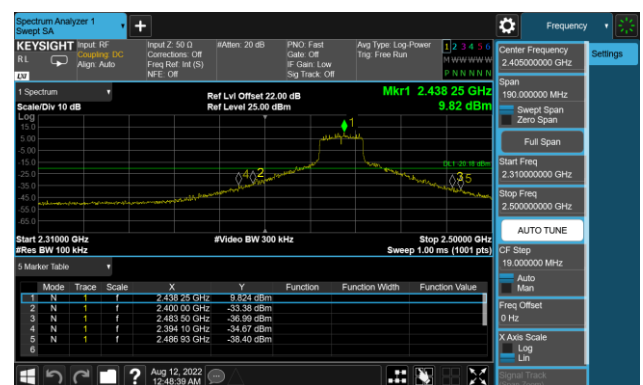

802.11 b CH01 (2412MHz)

802.11 b CH01 (2412MHz)

802.11 b CH01 (2412MHz)

802.11 b CH06 (2437MHz)

802.11 b CH06 (2437MHz)

802.11 b CH06 (2437MHz)

802.11 b CH11 (2462MHz)

802.11 b CH11 (2462MHz)

802.11 b CH11 (2462MHz)

802.11 g CH01 (2412MHz)

802.11 g CH01 (2412MHz)

802.11 g CH01 (2412MHz)

802.11 n20 CH01 (2412MHz)

802.11 n20 CH01 (2412MHz)

802.11 n20 CH01 (2412MHz)

802.11 n20 CH06 (2437MHz)

802.11 n20 CH06 (2437MHz)

802.11 n20 CH06 (2437MHz)