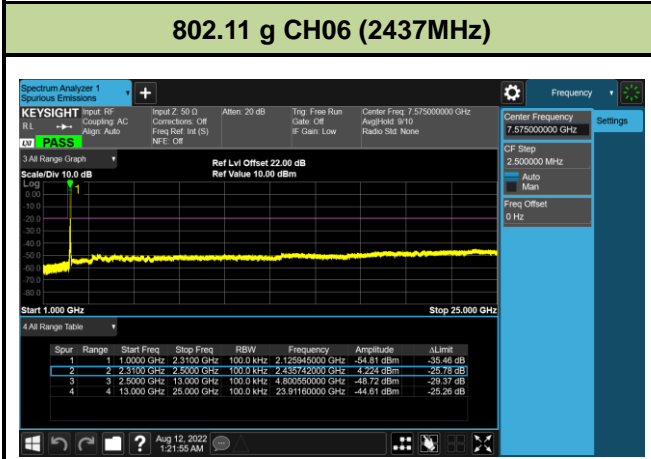

Antenna 1

802.11 b CH01 (2412MHz)

802.11 b CH01 (2412MHz)

802.11 b CH01 (2412MHz)

802.11 b CH06 (2437MHz)

802.11 b CH06 (2437MHz)

802.11 b CH06 (2437MHz)

802.11 b CH11 (2462MHz)

802.11 b CH11 (2462MHz)

802.11 b CH11 (2462MHz)

802.11 g CH01 (2412MHz)

802.11 g CH01 (2412MHz)

802.11 g CH01 (2412MHz)

802.11 n20 CH01 (2412MHz)

802.11 n20 CH01 (2412MHz)

802.11 n20 CH01 (2412MHz)

802.11 n20 CH06 (2437MHz)

802.11 n20 CH06 (2437MHz)

802.11 n20 CH06 (2437MHz)

802.11 n20 CH11 (2462MHz)

802.11 n20 CH11 (2462MHz)

802.11 n20 CH11 (2462MHz)

802.11 n40 CH03 (2422MHz)

802.11 n40 CH03 (2422MHz)