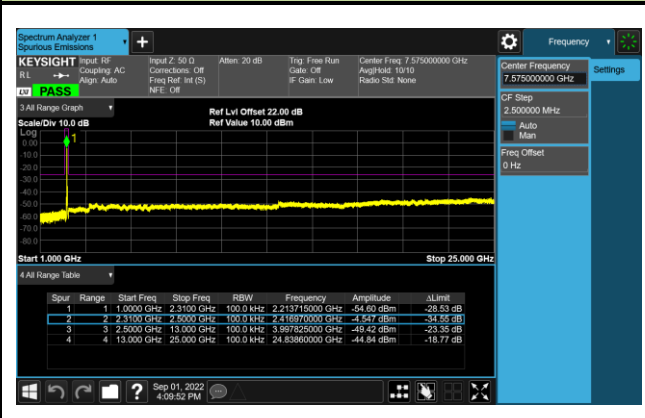

802.11 n40 CH03 (2422MHz)