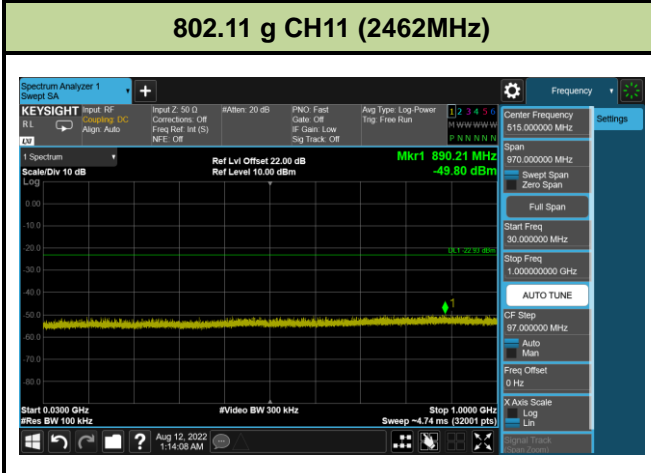

802.11 b CH11 (2462MHz)

802.11 g CH01 (2412MHz)

802.11 g CH01 (2412MHz)

802.11 g CH01 (2412MHz)

802.11 n20 CH01 (2412MHz)

802.11 n20 CH01 (2412MHz)

802.11 n20 CH01 (2412MHz)

802.11 n20 CH06 (2437MHz)

802.11 n20 CH06 (2437MHz)

802.11 n20 CH06 (2437MHz)