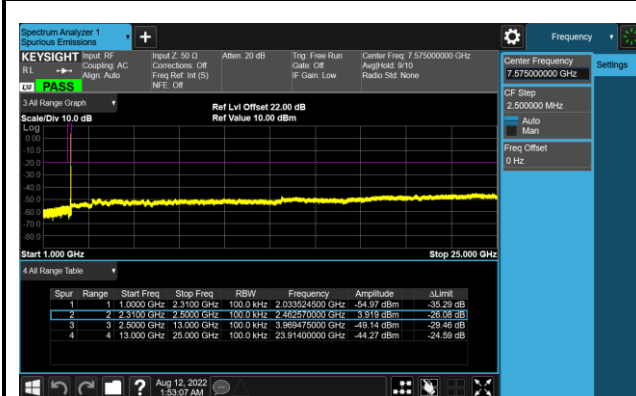

802.11 b CH01 (2412MHz)

802.11 b CH01 (2412MHz)

802.11 b CH01 (2412MHz)

802.11 b CH06 (2437MHz)

802.11 b CH06 (2437MHz)

802.11 b CH06 (2437MHz)

802.11 b CH11 (2462MHz)

802.11 b CH11 (2462MHz)

802.11 b CH11 (2462MHz)

802.11 g CH01 (2412MHz)

802.11 g CH01 (2412MHz)

802.11 g CH01 (2412MHz)

802.11 n20 CH01 (2412MHz)

802.11 n20 CH01 (2412MHz)

802.11 n20 CH01 (2412MHz)

802.11 n20 CH06 (2437MHz)