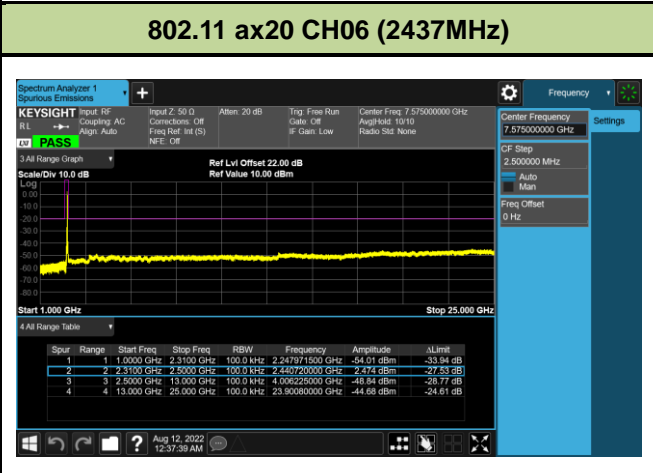

802.11 n40 CH03 (2422MHz)

802.11 n40 CH06 (2437MHz)

802.11 n40 CH06 (2437MHz)

802.11 n40 CH06 (2437MHz)

802.11 n40 CH09 (2452MHz)

802.11 n40 CH09 (2452MHz)

802.11 n40 CH09 (2452MHz)

Antenna 2