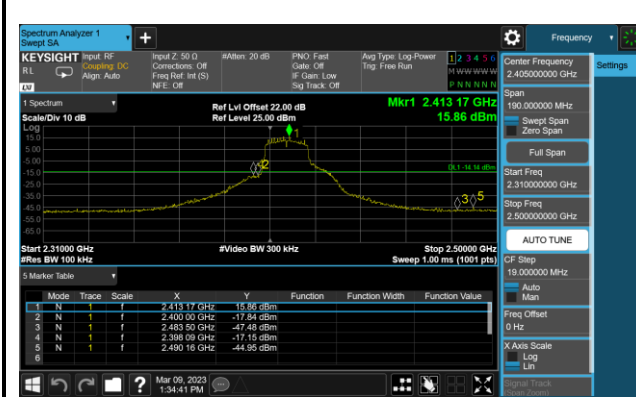

802.11 n20 CH01 (2412MHz)