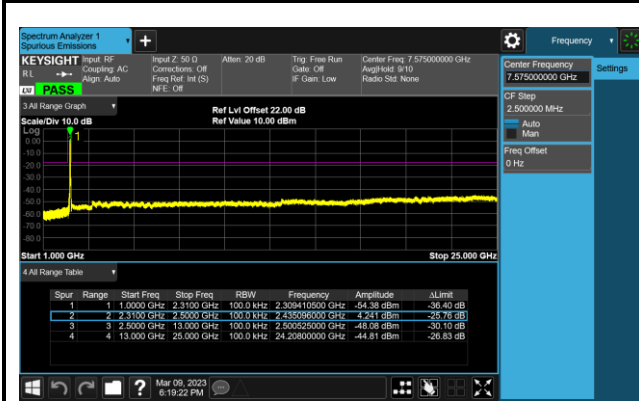

802.11 n40 CH06 (2437MHz)