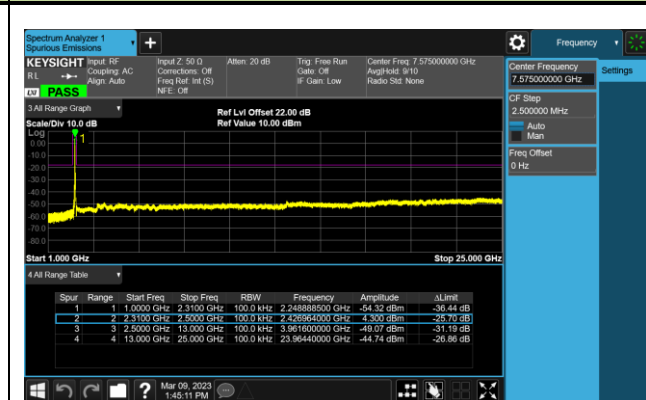

802.11 n40 CH03 (2422MHz)