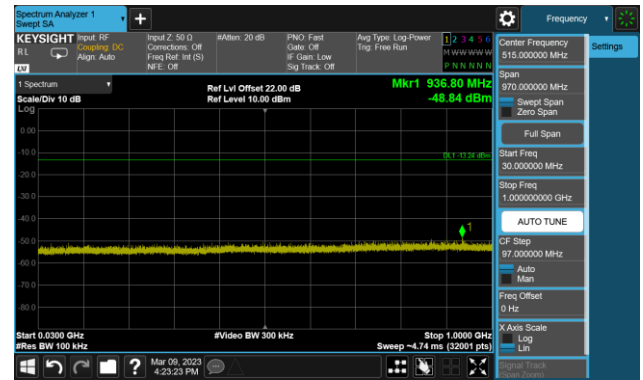

### 802.11 n40 CH09 (2452MHz)

Antenna 1

802.11 b CH01 (2412MHz)

802.11 b CH01 (2412MHz)

802.11 b CH01 (2412MHz)

802.11 b CH06 (2437MHz)

802.11 b CH06 (2437MHz)

802.11 b CH06 (2437MHz)

### 802.11 b CH11 (2462MHz)