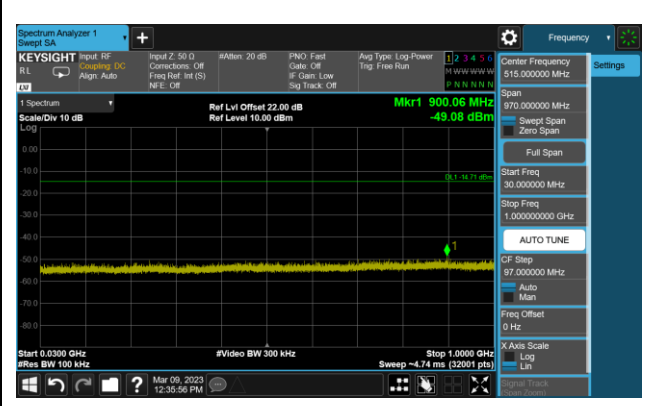

802.11 n20 CH01 (2412MHz)