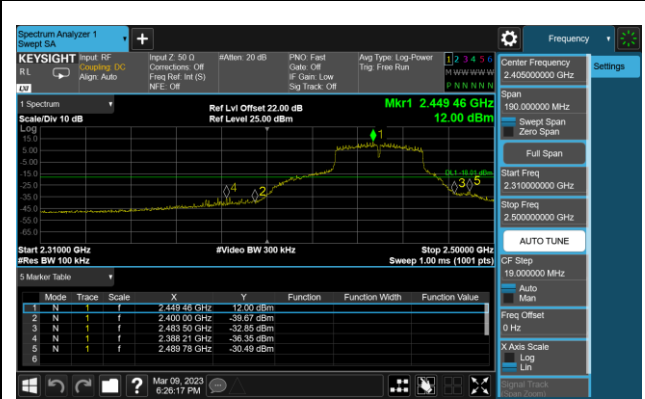

802.11 n40 CH09 (2452MHz)