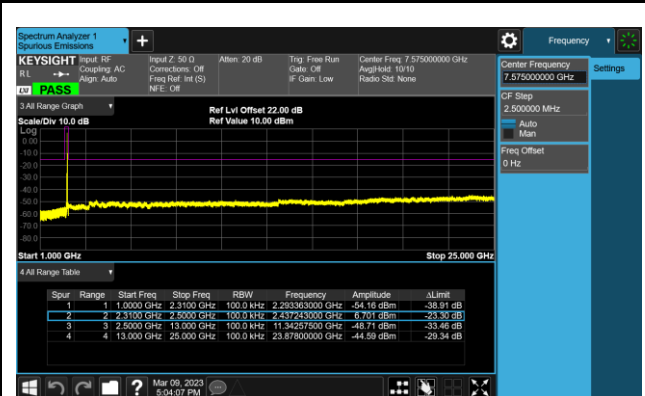

802.11 n20 CH06 (2437MHz)