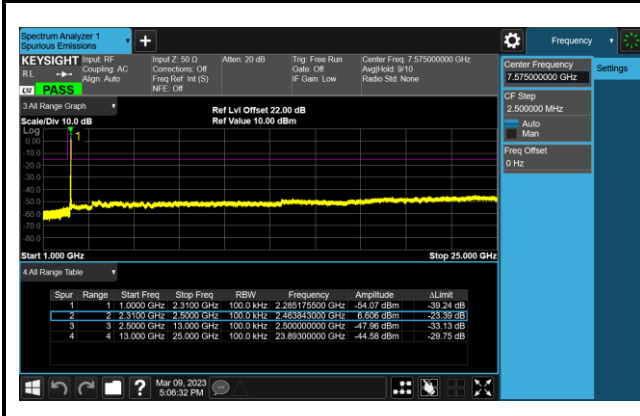

802.11 n20 CH11 (2462MHz)