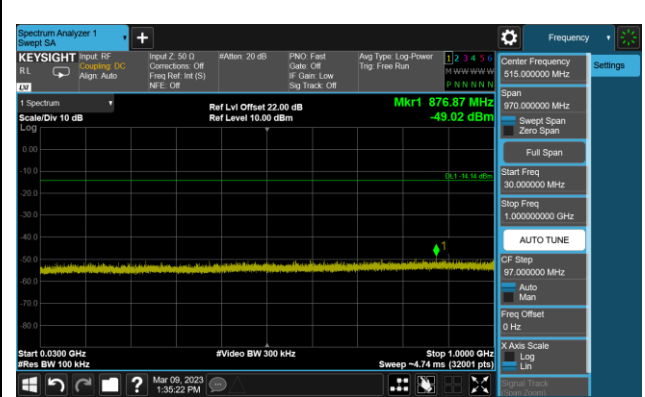

802.11 n20 CH01 (2412MHz)