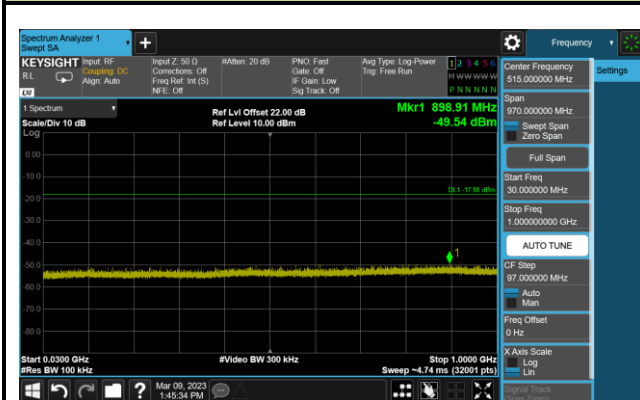

802.11 n40 CH03 (2422MHz)