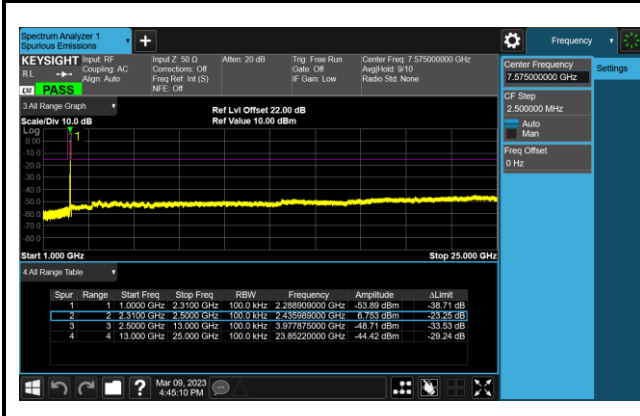

802.11 g CH06 (2437MHz)