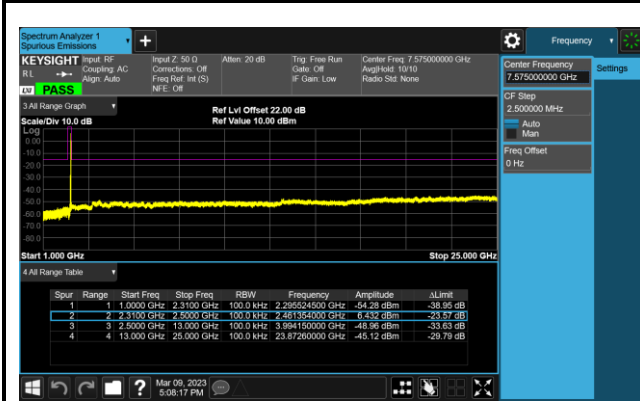

802.11 n20 CH11 (2462MHz)