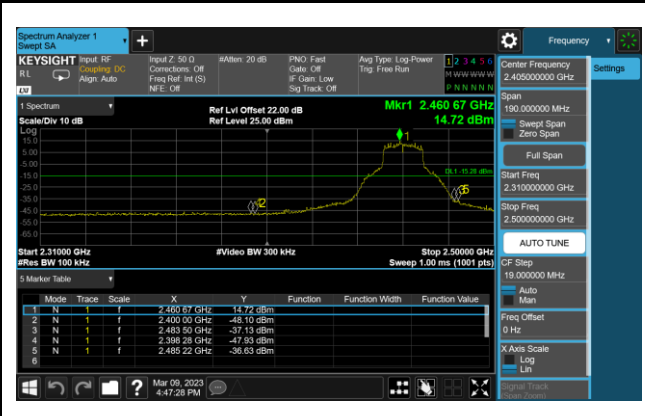

802.11 g CH11 (2462MHz)