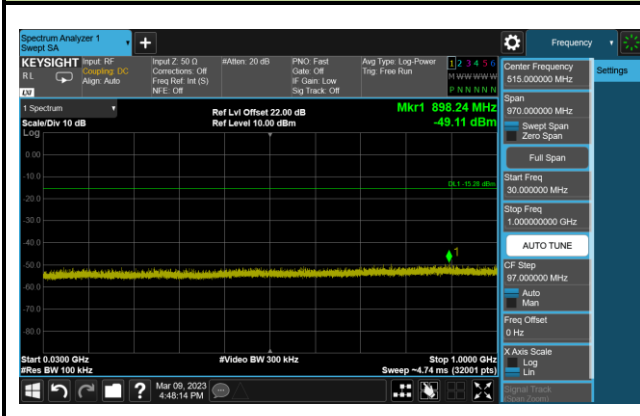

802.11 g CH11 (2462MHz)