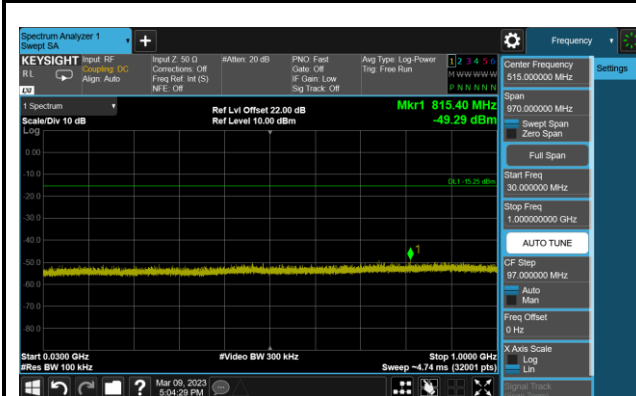

802.11 n20 CH06 (2437MHz)