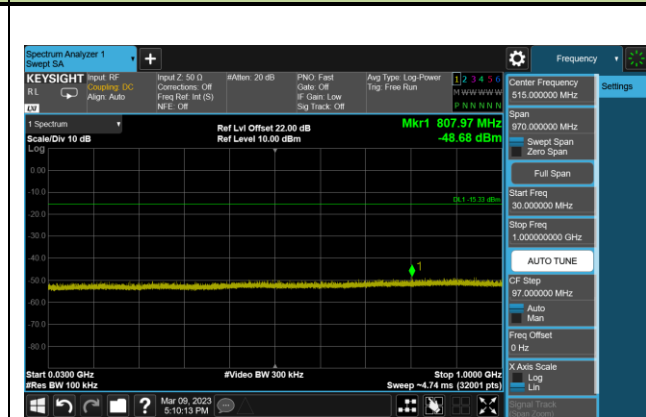

802.11 n20 CH11 (2462MHz)