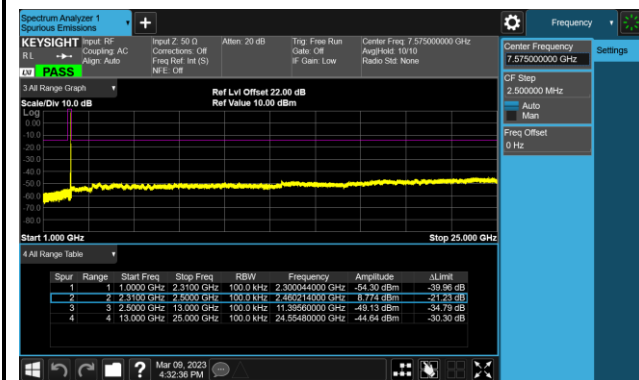

802.11 b CH11 (2462MHz)