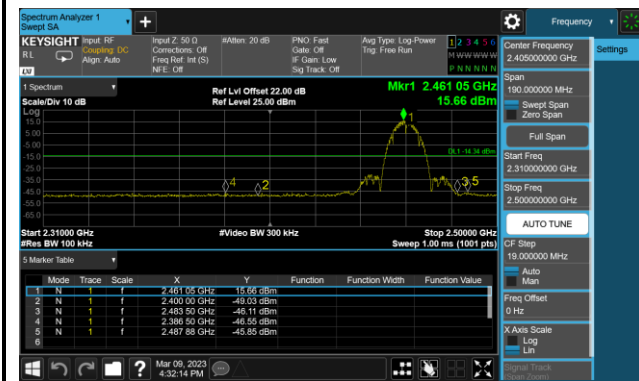

### 802.11 n40 CH09 (2452MHz)

Antenna 1

802.11 b CH01 (2412MHz)

802.11 b CH01 (2412MHz)

802.11 b CH01 (2412MHz)

802.11 b CH06 (2437MHz)

802.11 b CH06 (2437MHz)

802.11 b CH06 (2437MHz)

### 802.11 b CH11 (2462MHz)