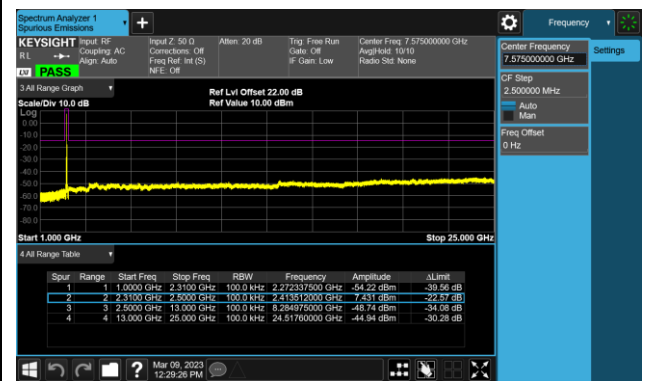

802.11 g CH01 (2412MHz)