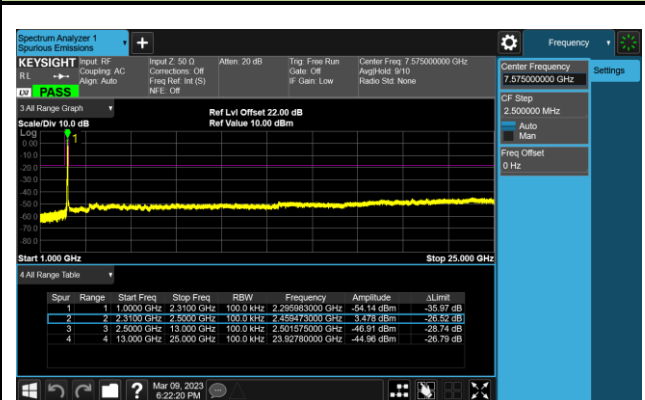

802.11 n40 CH09 (2452MHz)