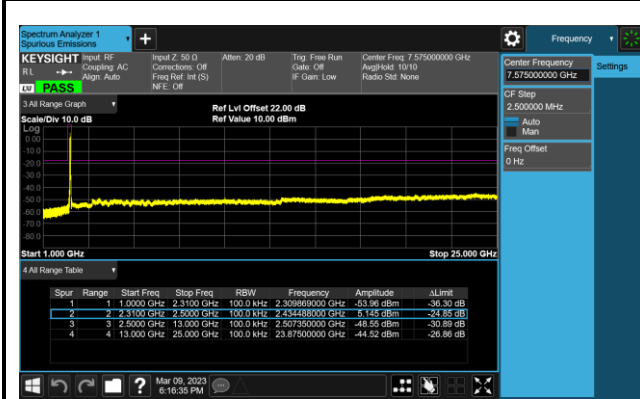

802.11 n40 CH06 (2437MHz)