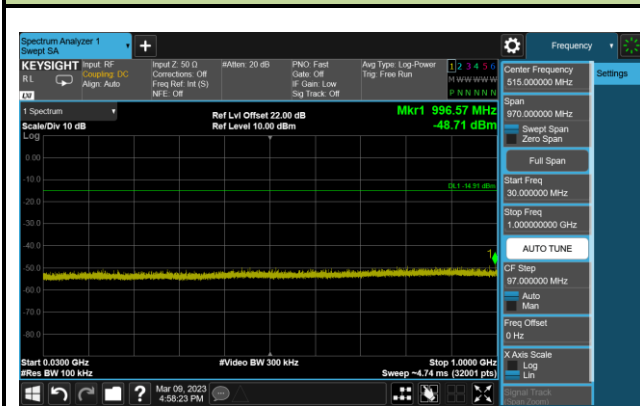

802.11 g CH11 (2462MHz)