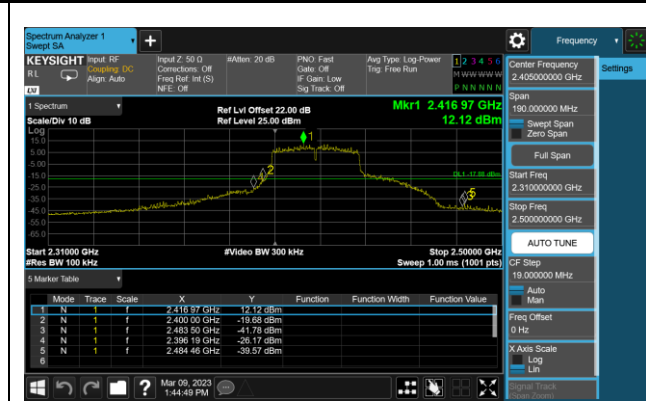

802.11 n40 CH03 (2422MHz)