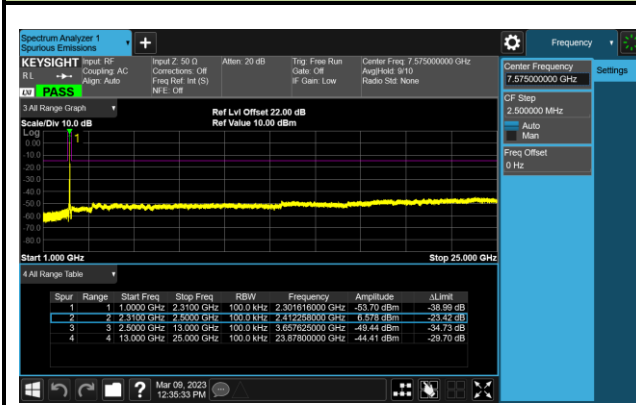

802.11 n20 CH01 (2412MHz)