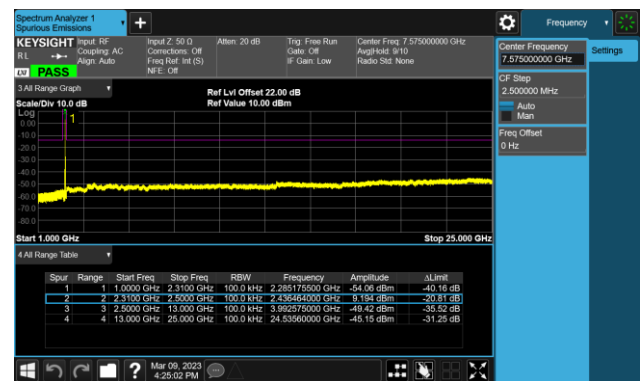

### 802.11 n40 CH09 (2452MHz)

Antenna 1

802.11 b CH01 (2412MHz)

802.11 b CH01 (2412MHz)

802.11 b CH01 (2412MHz)

802.11 b CH06 (2437MHz)

802.11 b CH06 (2437MHz)

802.11 b CH06 (2437MHz)

### 802.11 b CH11 (2462MHz)