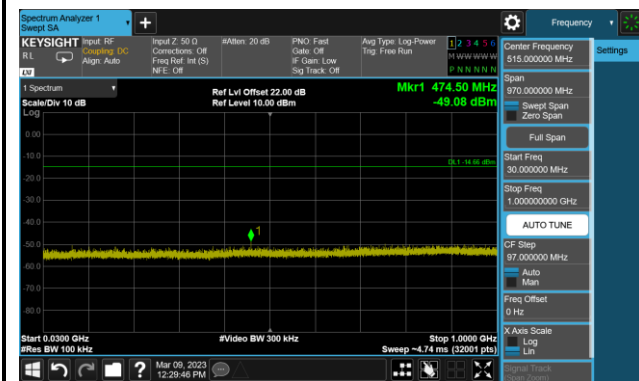

802.11 g CH01 (2412MHz)