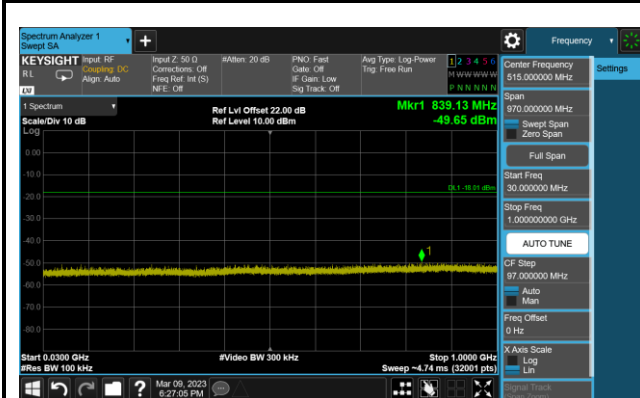

802.11 n40 CH09 (2452MHz)