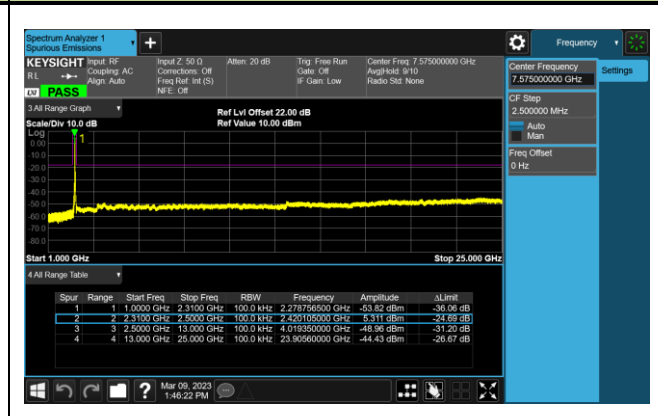

802.11 n40 CH03 (2422MHz)