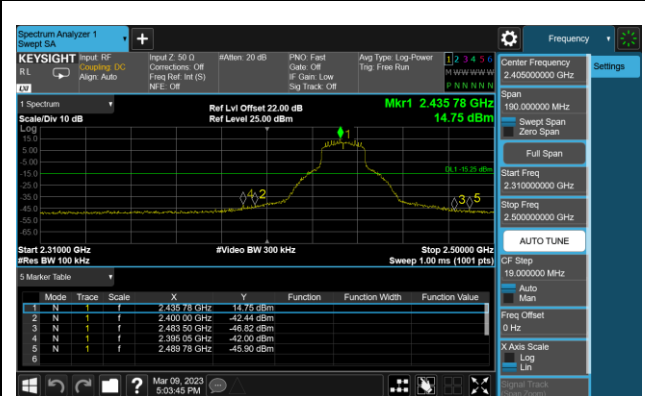

802.11 n20 CH06 (2437MHz)