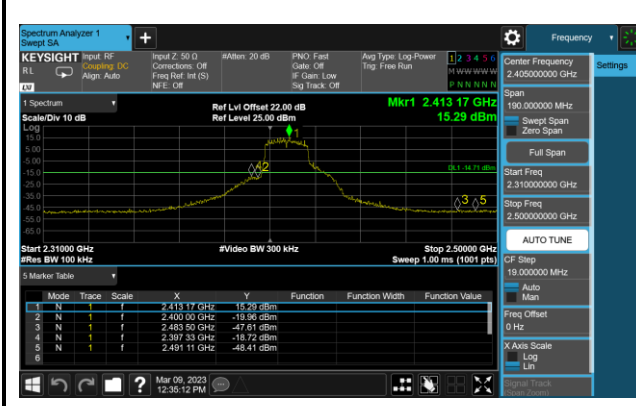

802.11 n20 CH01 (2412MHz)