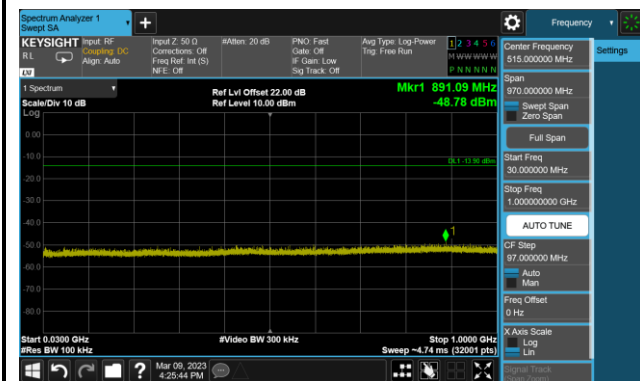

### 802.11 n40 CH09 (2452MHz)

Antenna 1

802.11 b CH01 (2412MHz)

802.11 b CH01 (2412MHz)

802.11 b CH01 (2412MHz)

802.11 b CH06 (2437MHz)

802.11 b CH06 (2437MHz)

802.11 b CH06 (2437MHz)

### 802.11 b CH11 (2462MHz)