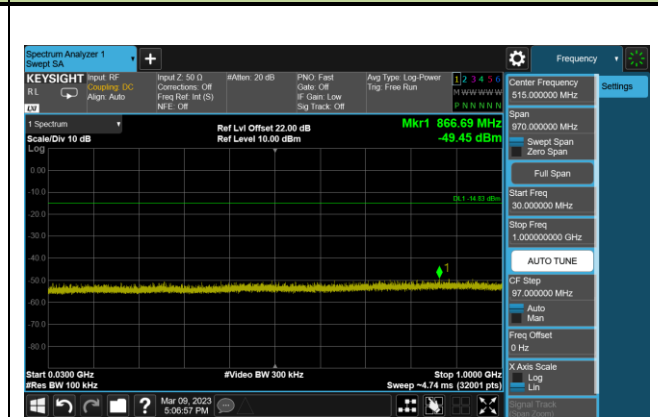

802.11 n20 CH11 (2462MHz)