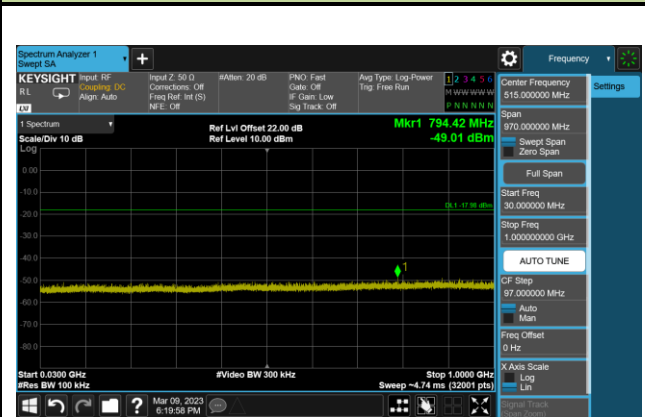

802.11 n40 CH06 (2437MHz)