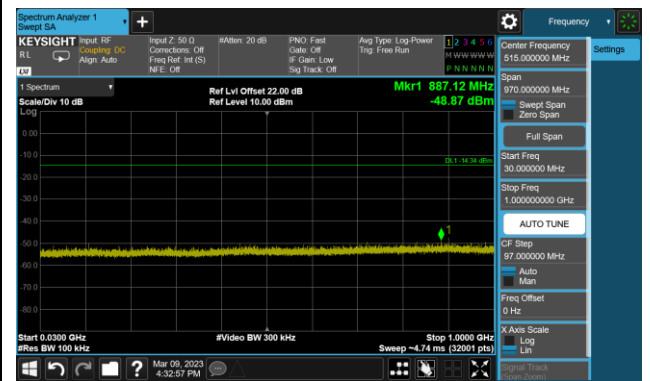

802.11 b CH11 (2462MHz)