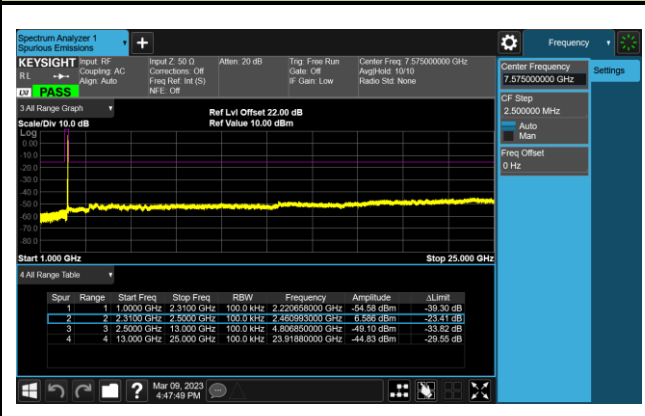

802.11 g CH11 (2462MHz)