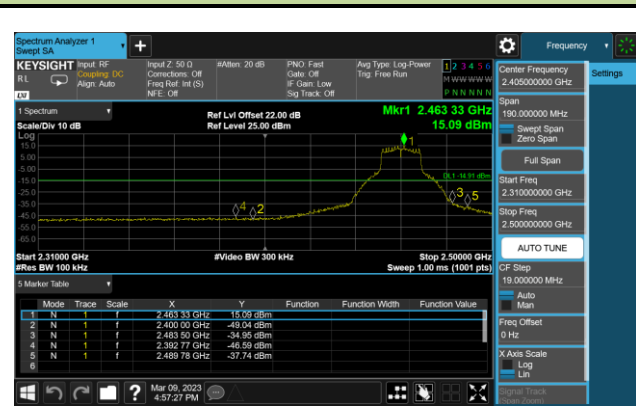

### 802.11 g CH06 (2437MHz)

### 802.11 g CH11 (2462MHz)