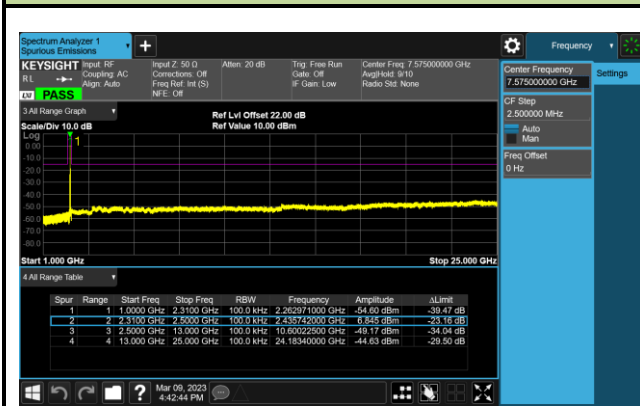

### 802.11 g CH06 (2437MHz)