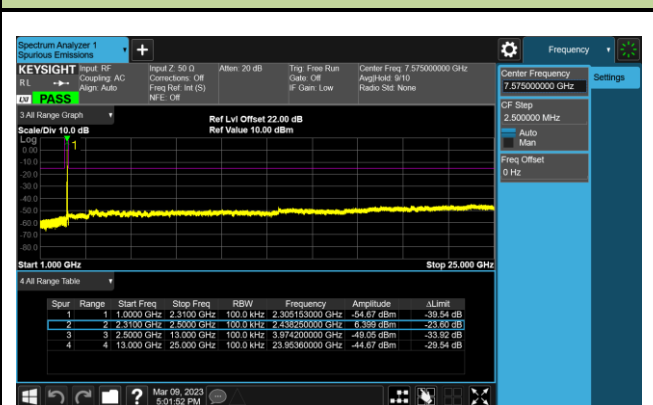

802.11 n20 CH06 (2437MHz)