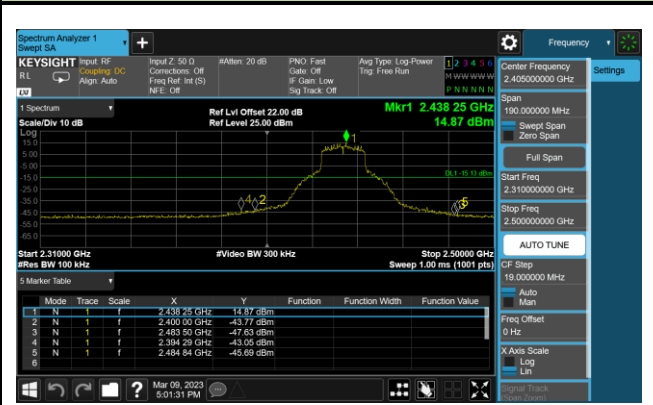

802.11 n20 CH06 (2437MHz)