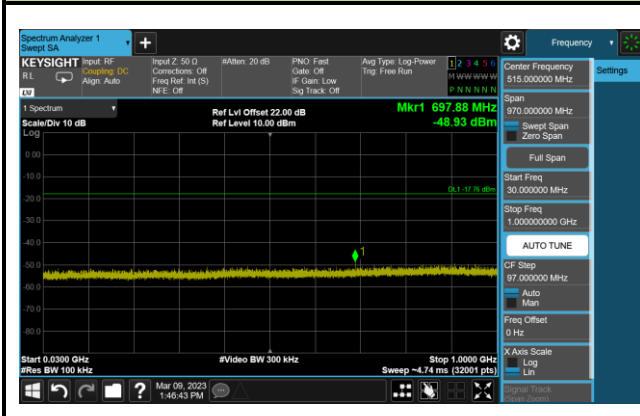

802.11 n40 CH03 (2422MHz)