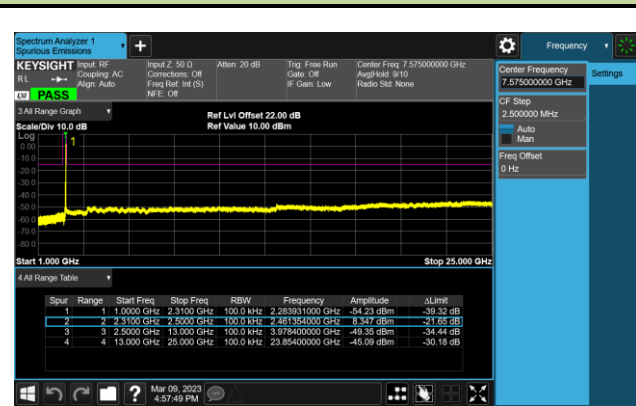

802.11 g CH11 (2462MHz)