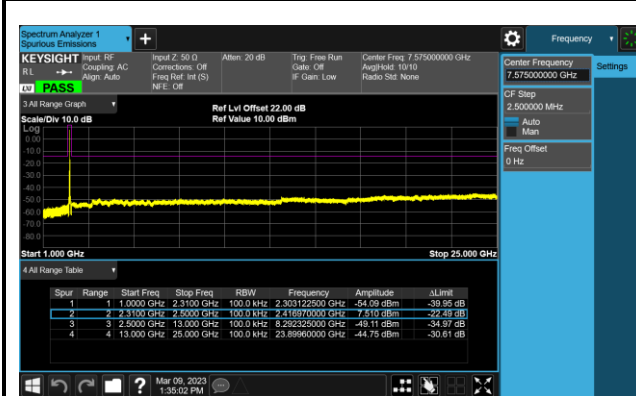

802.11 n20 CH01 (2412MHz)