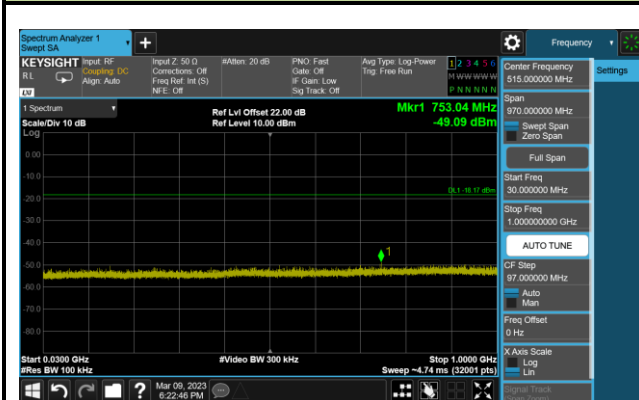

802.11 n40 CH09 (2452MHz)