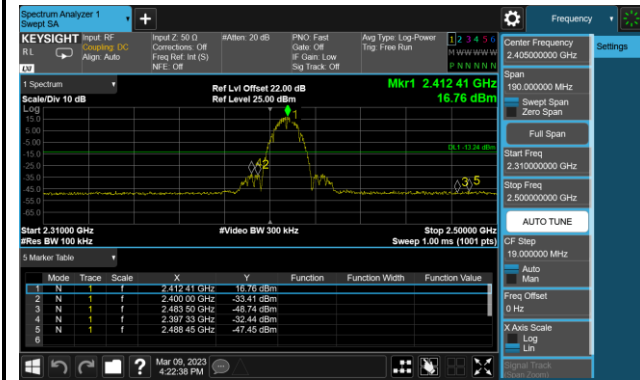

### 802.11 n40 CH09 (2452MHz)

Antenna 1

802.11 b CH01 (2412MHz)

802.11 b CH01 (2412MHz)

802.11 b CH01 (2412MHz)

802.11 b CH06 (2437MHz)

802.11 b CH06 (2437MHz)

802.11 b CH06 (2437MHz)

### 802.11 b CH11 (2462MHz)