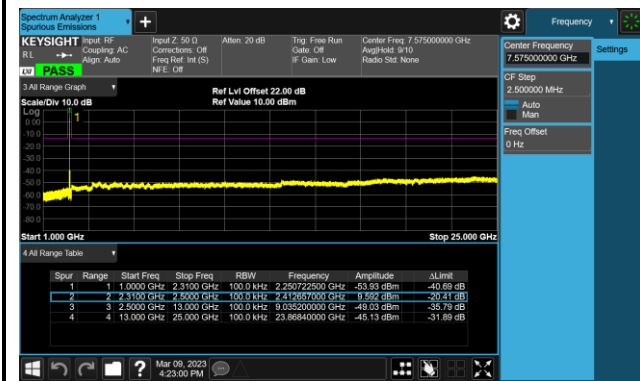

### 802.11 n40 CH09 (2452MHz)

Antenna 1

802.11 b CH01 (2412MHz)

802.11 b CH01 (2412MHz)

802.11 b CH01 (2412MHz)

802.11 b CH06 (2437MHz)

802.11 b CH06 (2437MHz)

802.11 b CH06 (2437MHz)

### 802.11 b CH11 (2462MHz)