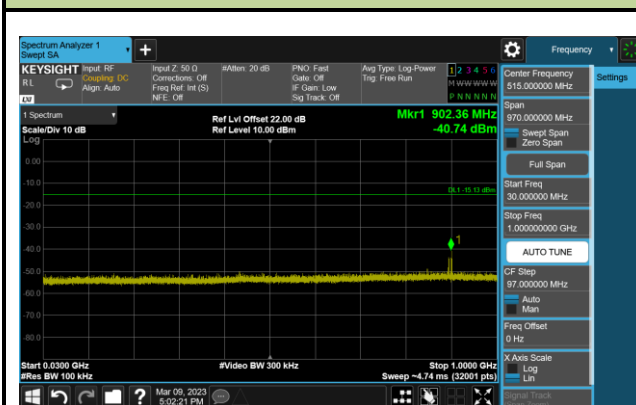

802.11 n20 CH06 (2437MHz)