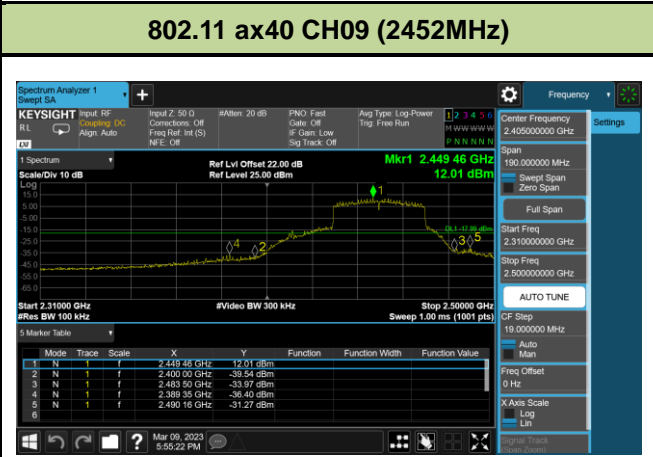

### 802.11 n40 CH09 (2452MHz)

### 802.11 n40 CH09 (2452MHz)

Antenna 1

802.11 b CH01 (2412MHz)

802.11 b CH01 (2412MHz)

802.11 b CH01 (2412MHz)

802.11 b CH06 (2437MHz)

802.11 b CH06 (2437MHz)

802.11 b CH06 (2437MHz)

### 802.11 b CH11 (2462MHz)