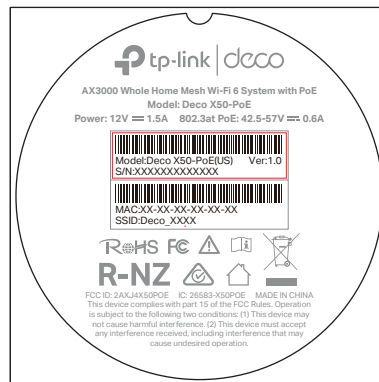

料号: 7202508286

标贴尺寸图

48.5*48.5mm ±0.2

外框方形: 50*50mm ±0.2

文字转曲 (来料效果图)

备注:

- 1) S/N码由工厂用 23*6(7210500124) 空白标贴打印, 贴于产品规格标贴指定位置;
MAC: 条码由“XXXXXXXXXX”生成, 文本格式写成“XX-XX-XX-XX-XX-XX”; 具体内容以软件生成为准
SSID: “Deco_”为固定内容, XXXX为MAC地址后四位(大写), 具体内容以软件生成为准
- 2) 图示条码均为示意, 具体请以生产实际为准。

走纸示意图:
跳距: 3mm
边距: 3mm

| 普联技术有限公司 TP-LINK TECHNOLOGIES CO., LTD. | | | |
|--|------------------------------|-------|--------------|
| 名称 | Deco X50-PoE (US) 1.0_产品规格标贴 | logo | Pantone 877C |
| 版本 | A1 | 底色 | 白色 |
| 材质 | 100#珠光合成纸+雾膜 | 文字 | Pantone 877C |
| 模具 | | 其它 | Pantone 877C |
| 机型版本号 | Deco X50-PoE (US) 1.0 | 结构工程师 | |
| 设计 | 胡燕燕 | 硬件工程师 | |
| 完成日期 | 2022-07-26 | 产品工程师 | |
| 记录与上一版的区别 | | 审核人 | |