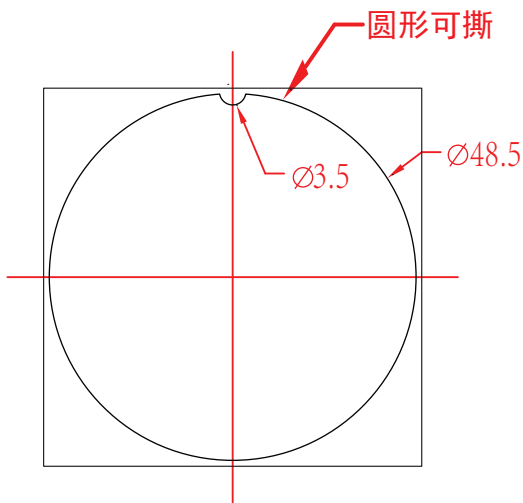

料号: 7202508286

标贴尺寸图

48.5*48.5mm ±0.2

外框方形: 50*50mm ±0.2

文字转曲 (来料效果图)

备注:

- 1) S/N码由工厂用 23*6(7210500124) 空白标贴打印, 贴于产品规格标贴指定位置;
MAC: 条码由“XXXXXXXXXX”生成, 文本格式写成“XX-XX-XX-XX-XX-XX”; 具体内容以软件生成为准
SSID: “Deco_”为固定内容, XXXX为MAC地址后四位(大写), 具体内容以软件生成为准
- 2) 图示条码均为示意, 具体请以生产实际为准。

走纸示意图:
跳距: 3mm
边距: 3mm

| 普联技术有限公司 TP-LINK TECHNOLOGIES CO., LTD. | | | |
|--|------------------------------|-------|--------------|
| 名称 | Deco X50-PoE (US) 1.0_产品规格标贴 | logo | Pantone 877C |
| 版本 | A1 | 底色 | 白色 |
| 材质 | 100#珠光合成纸+雾膜 | 文字 | Pantone 877C |
| 模具 | | 其它 | Pantone 877C |
| 机型版本号 | Deco X50-PoE (US) 1.0 | 结构工程师 | |
| 设计 | 胡燕燕 | 硬件工程师 | |
| 完成日期 | 2022-07-26 | 产品工程师 | |
| 记录与上一版的区别 | | 审核人 | |