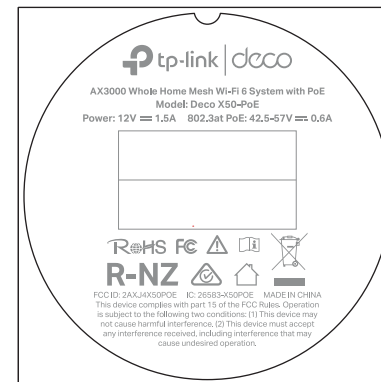

料号: 7202508286

标贴尺寸图

48.5*48.5mm ±0.2

外框方形: 50*50mm ±0.2

文字转曲 (来料效果图)

备注:

- 1) S/N码由工厂用 23*6(7210500124) 空白标贴打印, 贴于产品规格标贴指定位置;
MAC: 条码由“XXXXXXXXXX”生成, 文本格式写成“XX-XX-XX-XX-XX-XX”; 具体内容以软件生成为准
SSID: “Deco_”为固定内容, XXXX为MAC地址后四位(大写), 具体内容以软件生成为准
- 2) 图示条码均为示意, 具体请以生产实际为准。

走纸示意图:
跳距: 3mm
边距: 3mm

| 普联技术有限公司 TP-LINK TECHNOLOGIES CO., LTD. | | | |
|--|------------------------------|-------|--------------|
| 名称 | Deco X50-PoE (US) 1.0_产品规格标贴 | logo | Pantone 877C |
| 版本 | A1 | 底色 | 白色 |
| 材质 | 100#珠光合成纸+雾膜 | 文字 | Pantone 877C |
| 模具 | | 其它 | Pantone 877C |
| 机型版本号 | Deco X50-PoE (US) 1.0 | 结构工程师 | |
| 设计 | 胡燕燕 | 硬件工程师 | |
| 完成日期 | 2022-07-26 | 产品工程师 | |
| 记录与上一版的区别 | | 审核人 | |