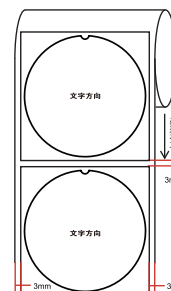

料号: 7202508286

标贴尺寸图

48.5*48.5mm ±0.2

外框方形: 50*50mm ±0.2

文字转曲 (来料效果图)

备注:

- 1) S/N码由工厂用 23*6(7210500124) 空白标贴打印, 贴于产品规格标贴指定位置;
MAC: 条码由“XXXXXXXXXX”生成, 文本格式写成“XX-XX-XX-XX-XX-XX”; 具体内容以软件生成为准
SSID: “Deco_”为固定内容, XXXX为MAC地址后四位(大写), 具体内容以软件生成为准
- 2) 图示条码均为示意, 具体请以生产实际为准。

走纸示意图:
跳距: 3mm
边距: 3mm

| 普联技术有限公司 TP-LINK TECHNOLOGIES CO., LTD. | | | |
|--|------------------------------|-------|--------------|
| 名称 | Deco X50-PoE (US) 1.0_产品规格标贴 | logo | Pantone 877C |
| 版本 | A1 | 底色 | 白色 |
| 材质 | 100#珠光合成纸+雾膜 | 文字 | Pantone 877C |
| 模具 | | 其它 | Pantone 877C |
| 机型版本号 | Deco X50-PoE (US) 1.0 | 结构工程师 | |
| 设计 | 胡燕燕 | 硬件工程师 | |
| 完成日期 | 2022-07-26 | 产品工程师 | |
| 记录与上一版的区别 | | 审核人 | |