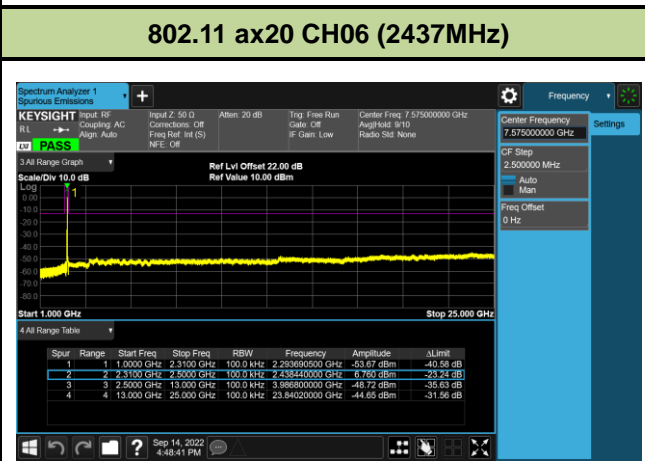

802.11 n20 CH11 (2462MHz)

802.11 n20 CH11 (2462MHz)

802.11 n20 CH11 (2462MHz)

802.11 n40 CH03 (2422MHz)

802.11 n40 CH03 (2422MHz)

802.11 n40 CH03 (2422MHz)

Antenna 1

802.11 b CH01 (2412MHz)

802.11 b CH01 (2412MHz)

802.11 b CH01 (2412MHz)

802.11 b CH06 (2437MHz)

802.11 b CH06 (2437MHz)

802.11 b CH06 (2437MHz)

802.11 g CH06 (2437MHz)

802.11 g CH06 (2437MHz)

802.11 g CH06 (2437MHz)