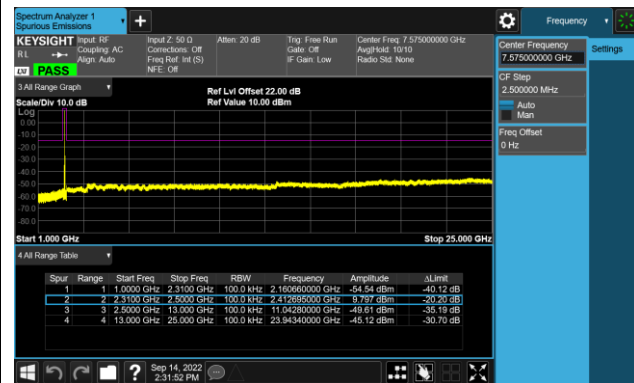

802.11 n20 CH11 (2462MHz)

802.11 n20 CH11 (2462MHz)

802.11 n20 CH11 (2462MHz)

802.11 n40 CH03 (2422MHz)

802.11 n40 CH03 (2422MHz)

802.11 n40 CH03 (2422MHz)

Antenna 1

802.11 b CH01 (2412MHz)

802.11 b CH01 (2412MHz)

802.11 b CH01 (2412MHz)

802.11 b CH06 (2437MHz)

802.11 b CH06 (2437MHz)

802.11 b CH06 (2437MHz)

802.11 g CH06 (2437MHz)

802.11 g CH06 (2437MHz)

802.11 g CH06 (2437MHz)