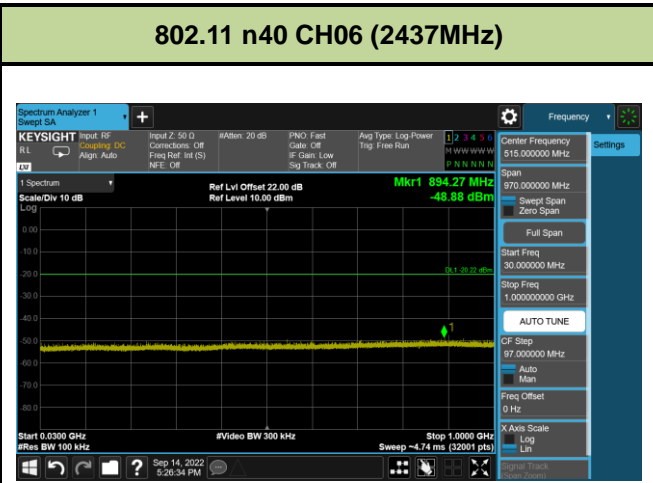

802.11 n20 CH11 (2462MHz)

802.11 n20 CH11 (2462MHz)

802.11 n20 CH11 (2462MHz)

802.11 n40 CH03 (2422MHz)

802.11 n40 CH03 (2422MHz)

802.11 n40 CH03 (2422MHz)

Antenna 1

802.11 b CH01 (2412MHz)

802.11 b CH01 (2412MHz)

802.11 b CH01 (2412MHz)

802.11 b CH06 (2437MHz)

802.11 b CH06 (2437MHz)

802.11 b CH06 (2437MHz)

802.11 g CH06 (2437MHz)

802.11 g CH06 (2437MHz)

802.11 g CH06 (2437MHz)