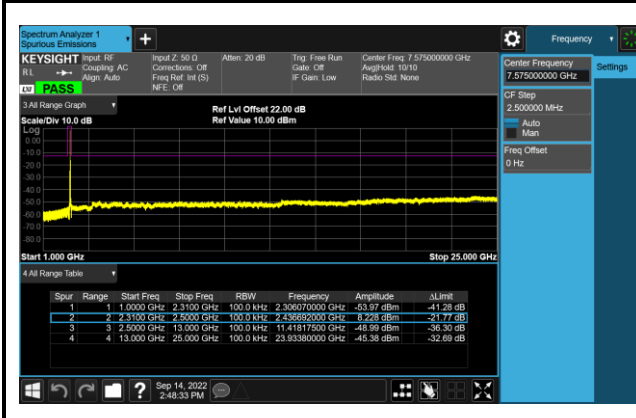

802.11 b CH01 (2412MHz)

802.11 b CH01 (2412MHz)

802.11 b CH06 (2437MHz)

802.11 b CH06 (2437MHz)

802.11 b CH06 (2437MHz)

802.11 g CH06 (2437MHz)

802.11 g CH06 (2437MHz)

802.11 g CH06 (2437MHz)