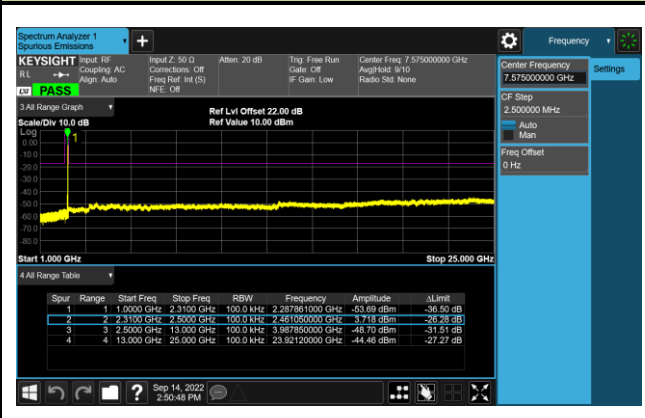

802.11 b CH01 (2412MHz)

802.11 b CH01 (2412MHz)

802.11 b CH06 (2437MHz)

802.11 b CH06 (2437MHz)

802.11 b CH06 (2437MHz)

802.11 g CH06 (2437MHz)

802.11 g CH06 (2437MHz)

802.11 g CH06 (2437MHz)

802.11 g CH11 (2462MHz)

802.11 g CH11 (2462MHz)

802.11 g CH11 (2462MHz)

802.11 n20 CH11 (2462MHz)

802.11 n20 CH11 (2462MHz)

802.11 n20 CH11 (2462MHz)

802.11 n40 CH03 (2422MHz)

802.11 n40 CH03 (2422MHz)