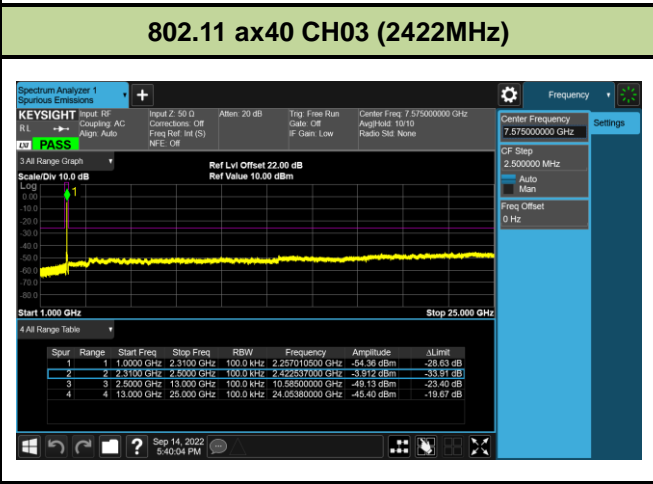

802.11 n20 CH11 (2462MHz)

802.11 n20 CH11 (2462MHz)

802.11 n20 CH11 (2462MHz)

802.11 n40 CH03 (2422MHz)

802.11 n40 CH03 (2422MHz)

802.11 n40 CH03 (2422MHz)

Antenna 1

802.11 b CH01 (2412MHz)

802.11 b CH01 (2412MHz)

802.11 b CH01 (2412MHz)

802.11 b CH06 (2437MHz)

802.11 b CH06 (2437MHz)

802.11 b CH06 (2437MHz)

802.11 g CH06 (2437MHz)

802.11 g CH06 (2437MHz)

802.11 g CH06 (2437MHz)