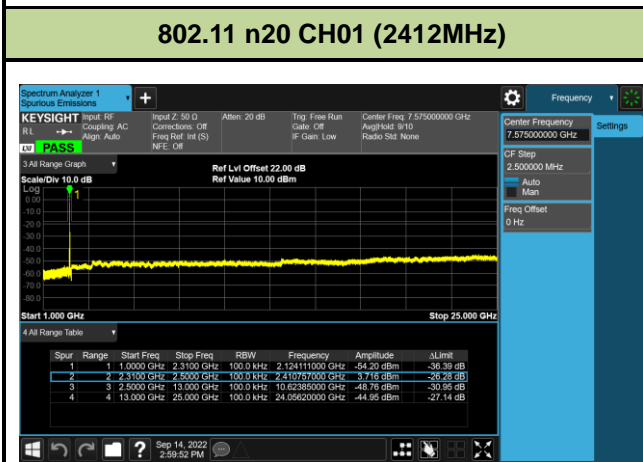

802.11 b CH01 (2412MHz)

802.11 b CH01 (2412MHz)

802.11 b CH06 (2437MHz)

802.11 b CH06 (2437MHz)

802.11 b CH06 (2437MHz)

802.11 g CH06 (2437MHz)

802.11 g CH06 (2437MHz)

802.11 g CH06 (2437MHz)

802.11 g CH11 (2462MHz)

802.11 g CH11 (2462MHz)

802.11 g CH11 (2462MHz)

802.11 n20 CH11 (2462MHz)

802.11 n20 CH11 (2462MHz)

802.11 n20 CH11 (2462MHz)

802.11 n40 CH03 (2422MHz)

802.11 n40 CH03 (2422MHz)