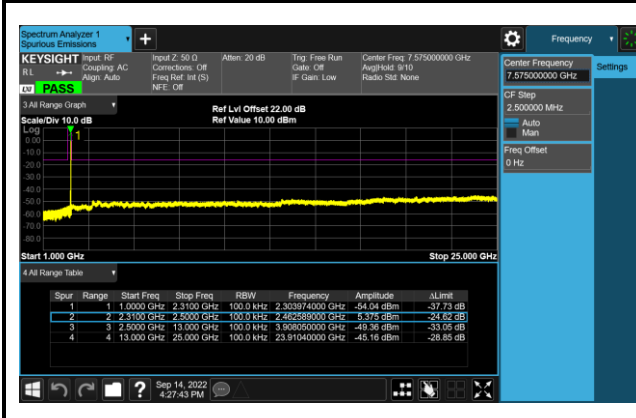

802.11 n20 CH11 (2462MHz)

802.11 n20 CH11 (2462MHz)

802.11 n20 CH11 (2462MHz)

802.11 n40 CH03 (2422MHz)

802.11 n40 CH03 (2422MHz)

802.11 n40 CH03 (2422MHz)

Antenna 1

802.11 b CH01 (2412MHz)

802.11 b CH01 (2412MHz)

802.11 b CH01 (2412MHz)

802.11 b CH06 (2437MHz)

802.11 b CH06 (2437MHz)

802.11 b CH06 (2437MHz)

802.11 g CH06 (2437MHz)

802.11 g CH06 (2437MHz)

802.11 g CH06 (2437MHz)