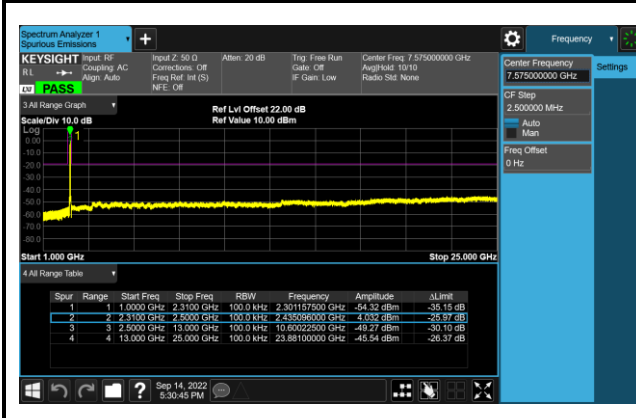

802.11 n40 CH03 (2422MHz)

802.11 n40 CH06 (2437MHz)

802.11 n40 CH06 (2437MHz)

802.11 n40 CH06 (2437MHz)

802.11 n40 CH09 (2452MHz)

802.11 n40 CH09 (2452MHz)

802.11 n40 CH09 (2452MHz)