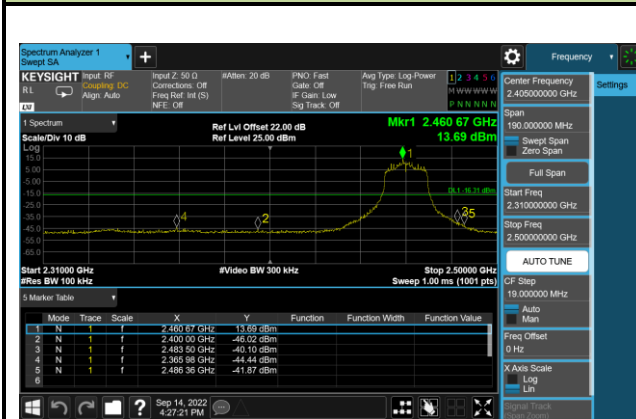

802.11 n20 CH11 (2462MHz)

802.11 n20 CH11 (2462MHz)

802.11 n20 CH11 (2462MHz)

802.11 n40 CH03 (2422MHz)

802.11 n40 CH03 (2422MHz)

802.11 n40 CH03 (2422MHz)

Antenna 1

802.11 b CH01 (2412MHz)

802.11 b CH01 (2412MHz)

802.11 b CH01 (2412MHz)

802.11 b CH06 (2437MHz)

802.11 b CH06 (2437MHz)

802.11 b CH06 (2437MHz)

802.11 g CH06 (2437MHz)

802.11 g CH06 (2437MHz)

802.11 g CH06 (2437MHz)