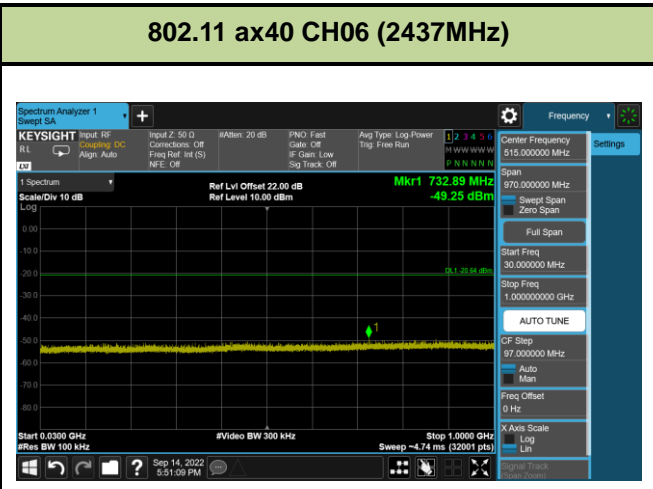

802.11 n20 CH11 (2462MHz)

802.11 n20 CH11 (2462MHz)

802.11 n20 CH11 (2462MHz)

802.11 n40 CH03 (2422MHz)

802.11 n40 CH03 (2422MHz)

802.11 n40 CH03 (2422MHz)

Antenna 1

802.11 b CH01 (2412MHz)

802.11 b CH01 (2412MHz)

802.11 b CH01 (2412MHz)

802.11 b CH06 (2437MHz)

802.11 b CH06 (2437MHz)

802.11 b CH06 (2437MHz)

802.11 g CH06 (2437MHz)

802.11 g CH06 (2437MHz)

802.11 g CH06 (2437MHz)