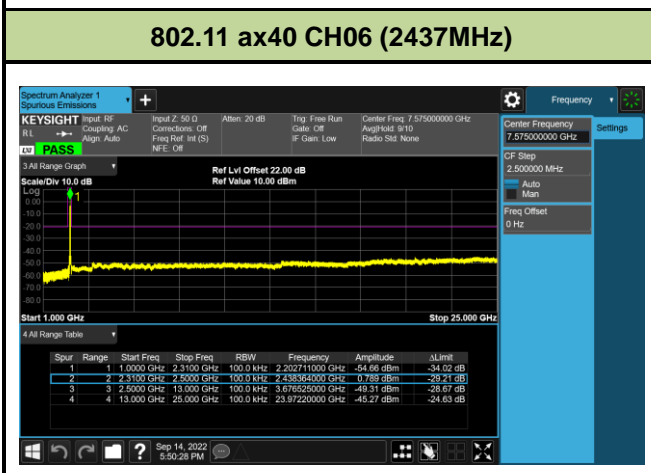

802.11 n20 CH11 (2462MHz)

802.11 n20 CH11 (2462MHz)

802.11 n20 CH11 (2462MHz)

802.11 n40 CH03 (2422MHz)

802.11 n40 CH03 (2422MHz)

802.11 n40 CH03 (2422MHz)

Antenna 1

802.11 b CH01 (2412MHz)

802.11 b CH01 (2412MHz)

802.11 b CH01 (2412MHz)

802.11 b CH06 (2437MHz)

802.11 b CH06 (2437MHz)

802.11 b CH06 (2437MHz)

802.11 g CH06 (2437MHz)

802.11 g CH06 (2437MHz)

802.11 g CH06 (2437MHz)