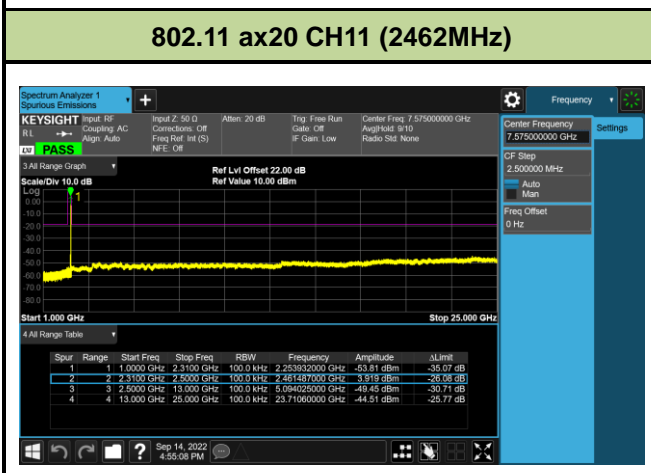

802.11 n20 CH11 (2462MHz)

802.11 n20 CH11 (2462MHz)

802.11 n20 CH11 (2462MHz)

802.11 n40 CH03 (2422MHz)

802.11 n40 CH03 (2422MHz)

802.11 n40 CH03 (2422MHz)

Antenna 1

802.11 b CH01 (2412MHz)

802.11 b CH01 (2412MHz)

802.11 b CH01 (2412MHz)

802.11 b CH06 (2437MHz)

802.11 b CH06 (2437MHz)

802.11 b CH06 (2437MHz)

802.11 g CH06 (2437MHz)

802.11 g CH06 (2437MHz)

802.11 g CH06 (2437MHz)