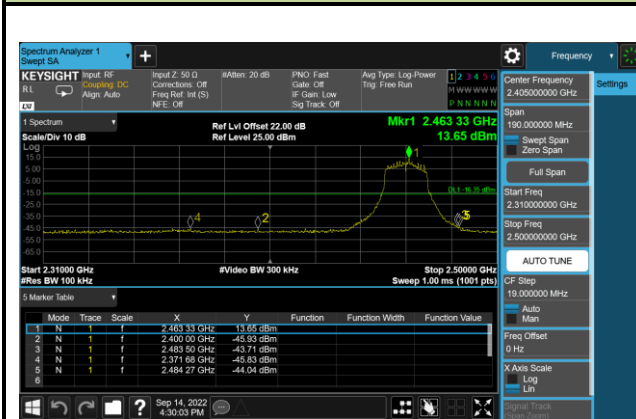

802.11 b CH01 (2412MHz)

802.11 b CH01 (2412MHz)

802.11 b CH06 (2437MHz)

802.11 b CH06 (2437MHz)

802.11 b CH06 (2437MHz)

802.11 g CH06 (2437MHz)

802.11 g CH06 (2437MHz)

802.11 g CH06 (2437MHz)

802.11 g CH11 (2462MHz)

802.11 g CH11 (2462MHz)

802.11 g CH11 (2462MHz)

802.11 n20 CH11 (2462MHz)

802.11 n20 CH11 (2462MHz)

802.11 n20 CH11 (2462MHz)

802.11 n40 CH03 (2422MHz)

802.11 n40 CH03 (2422MHz)