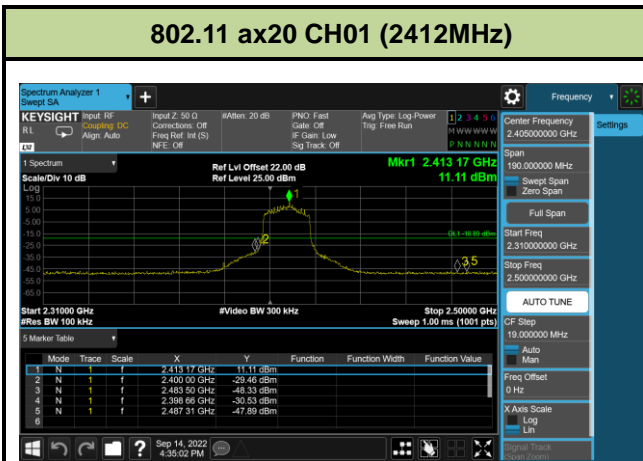

802.11 n20 CH11 (2462MHz)

802.11 n20 CH11 (2462MHz)

802.11 n20 CH11 (2462MHz)

802.11 n40 CH03 (2422MHz)

802.11 n40 CH03 (2422MHz)

802.11 n40 CH03 (2422MHz)

Antenna 1

802.11 b CH01 (2412MHz)

802.11 b CH01 (2412MHz)

802.11 b CH01 (2412MHz)

802.11 b CH06 (2437MHz)

802.11 b CH06 (2437MHz)

802.11 b CH06 (2437MHz)

802.11 g CH06 (2437MHz)

802.11 g CH06 (2437MHz)

802.11 g CH06 (2437MHz)