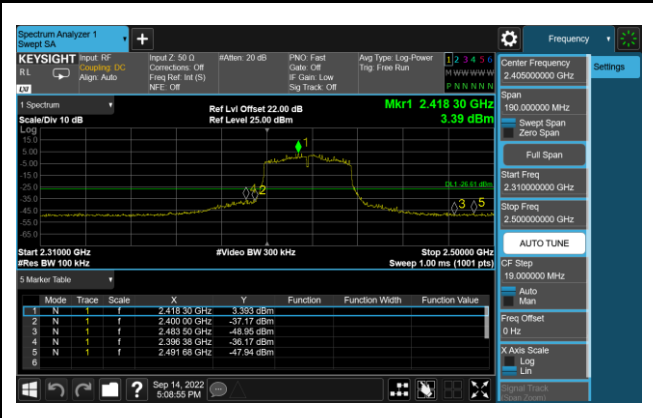

802.11 n20 CH11 (2462MHz)

802.11 n20 CH11 (2462MHz)

802.11 n20 CH11 (2462MHz)

802.11 n40 CH03 (2422MHz)

802.11 n40 CH03 (2422MHz)

802.11 n40 CH03 (2422MHz)

Antenna 1

802.11 b CH01 (2412MHz)

802.11 b CH01 (2412MHz)

802.11 b CH01 (2412MHz)

802.11 b CH06 (2437MHz)

802.11 b CH06 (2437MHz)

802.11 b CH06 (2437MHz)

802.11 g CH06 (2437MHz)

802.11 g CH06 (2437MHz)

802.11 g CH06 (2437MHz)