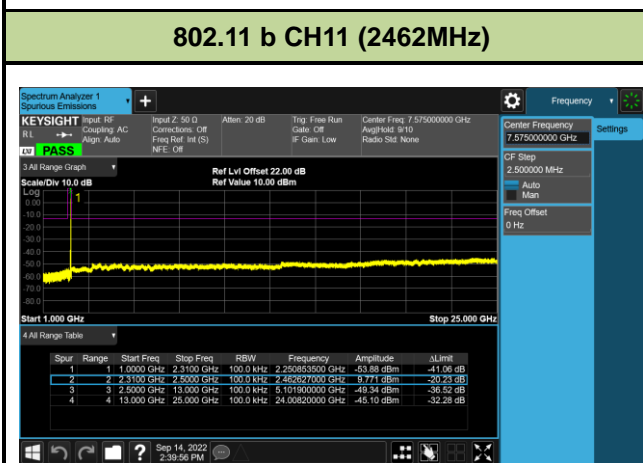

802.11 b CH01 (2412MHz)

802.11 b CH01 (2412MHz)

802.11 b CH06 (2437MHz)

802.11 b CH06 (2437MHz)

802.11 b CH06 (2437MHz)

802.11 g CH06 (2437MHz)

802.11 g CH06 (2437MHz)

802.11 g CH06 (2437MHz)