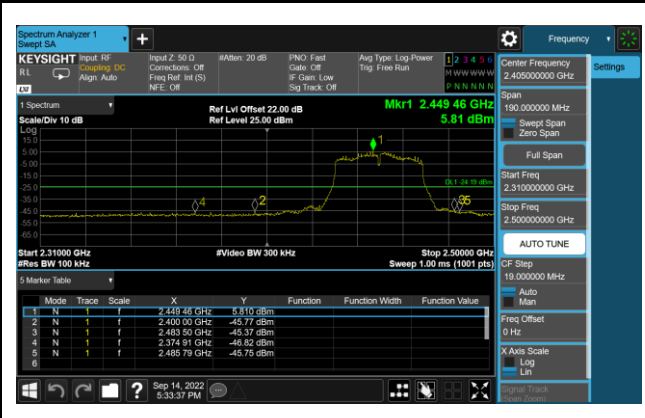

802.11 n40 CH03 (2422MHz)

802.11 n40 CH06 (2437MHz)

802.11 n40 CH06 (2437MHz)

802.11 n40 CH06 (2437MHz)

802.11 n40 CH09 (2452MHz)

802.11 n40 CH09 (2452MHz)

802.11 n40 CH09 (2452MHz)