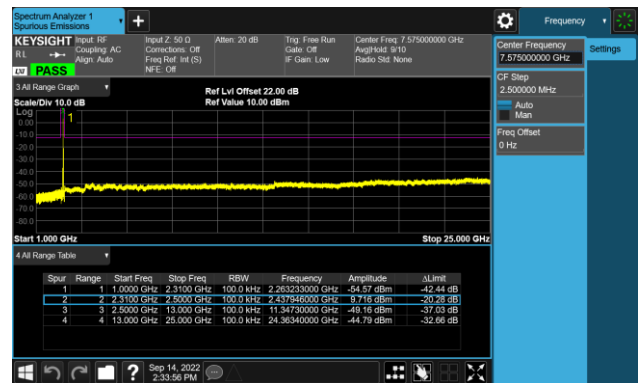

802.11 n20 CH11 (2462MHz)

802.11 n20 CH11 (2462MHz)

802.11 n20 CH11 (2462MHz)

802.11 n40 CH03 (2422MHz)

802.11 n40 CH03 (2422MHz)

802.11 n40 CH03 (2422MHz)

Antenna 1

802.11 b CH01 (2412MHz)

802.11 b CH01 (2412MHz)

802.11 b CH01 (2412MHz)

802.11 b CH06 (2437MHz)

802.11 b CH06 (2437MHz)

802.11 b CH06 (2437MHz)

802.11 g CH06 (2437MHz)

802.11 g CH06 (2437MHz)

802.11 g CH06 (2437MHz)

802.11 g CH11 (2462MHz)

802.11 g CH11 (2462MHz)

802.11 g CH11 (2462MHz)

802.11 n20 CH11 (2462MHz)

802.11 n20 CH11 (2462MHz)

802.11 n20 CH11 (2462MHz)

802.11 n40 CH03 (2422MHz)

802.11 n40 CH03 (2422MHz)