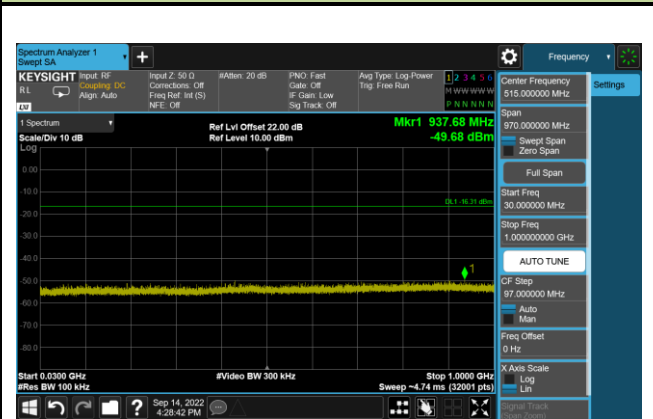

802.11 n20 CH11 (2462MHz)

802.11 n20 CH11 (2462MHz)

802.11 n20 CH11 (2462MHz)

802.11 n40 CH03 (2422MHz)

802.11 n40 CH03 (2422MHz)

802.11 n40 CH03 (2422MHz)

Antenna 1

802.11 b CH01 (2412MHz)

802.11 b CH01 (2412MHz)

802.11 b CH01 (2412MHz)

802.11 b CH06 (2437MHz)

802.11 b CH06 (2437MHz)

802.11 b CH06 (2437MHz)

802.11 g CH06 (2437MHz)

802.11 g CH06 (2437MHz)

802.11 g CH06 (2437MHz)