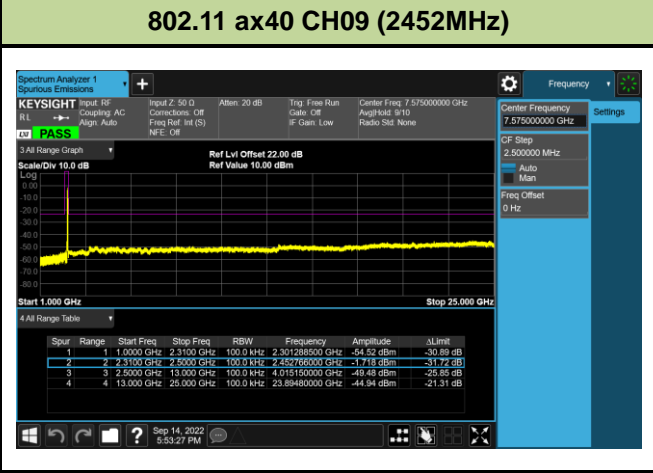

802.11 n20 CH11 (2462MHz)

802.11 n20 CH11 (2462MHz)

802.11 n20 CH11 (2462MHz)

802.11 n40 CH03 (2422MHz)

802.11 n40 CH03 (2422MHz)

802.11 n40 CH03 (2422MHz)

Antenna 1

802.11 b CH01 (2412MHz)

802.11 b CH01 (2412MHz)

802.11 b CH01 (2412MHz)

802.11 b CH06 (2437MHz)

802.11 b CH06 (2437MHz)

802.11 b CH06 (2437MHz)

802.11 g CH06 (2437MHz)

802.11 g CH06 (2437MHz)

802.11 g CH06 (2437MHz)