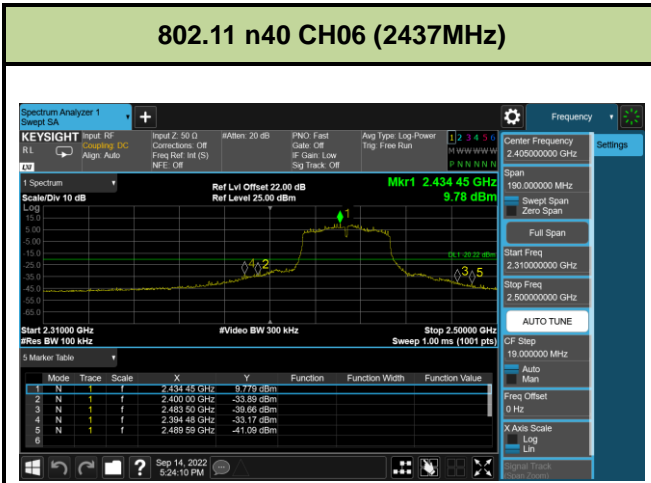

802.11 n20 CH11 (2462MHz)

802.11 n20 CH11 (2462MHz)

802.11 n20 CH11 (2462MHz)

802.11 n40 CH03 (2422MHz)

802.11 n40 CH03 (2422MHz)

802.11 n40 CH03 (2422MHz)

Antenna 1

802.11 b CH01 (2412MHz)

802.11 b CH01 (2412MHz)

802.11 b CH01 (2412MHz)

802.11 b CH06 (2437MHz)

802.11 b CH06 (2437MHz)

802.11 b CH06 (2437MHz)

802.11 g CH06 (2437MHz)

802.11 g CH06 (2437MHz)

802.11 g CH06 (2437MHz)