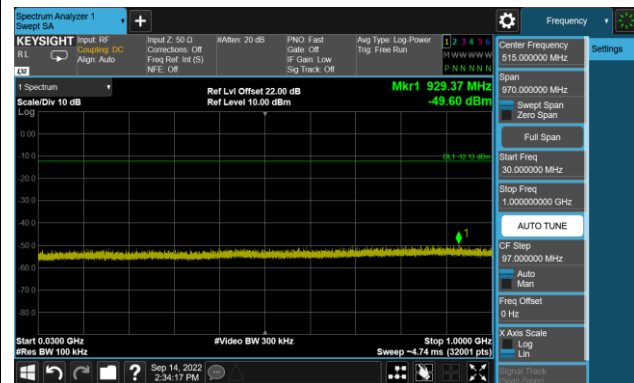

802.11 b CH01 (2412MHz)

802.11 b CH01 (2412MHz)

802.11 b CH06 (2437MHz)

802.11 b CH06 (2437MHz)

802.11 b CH06 (2437MHz)

802.11 g CH06 (2437MHz)

802.11 g CH06 (2437MHz)

802.11 g CH06 (2437MHz)