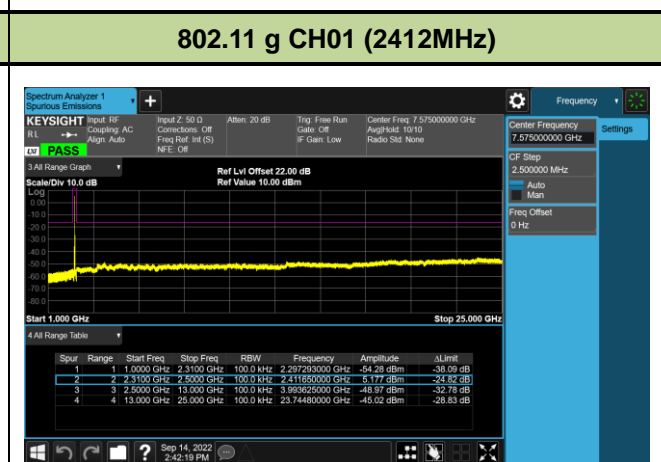

802.11 b CH01 (2412MHz)

802.11 b CH01 (2412MHz)

802.11 b CH06 (2437MHz)

802.11 b CH06 (2437MHz)

802.11 b CH06 (2437MHz)

802.11 g CH06 (2437MHz)

802.11 g CH06 (2437MHz)

802.11 g CH06 (2437MHz)