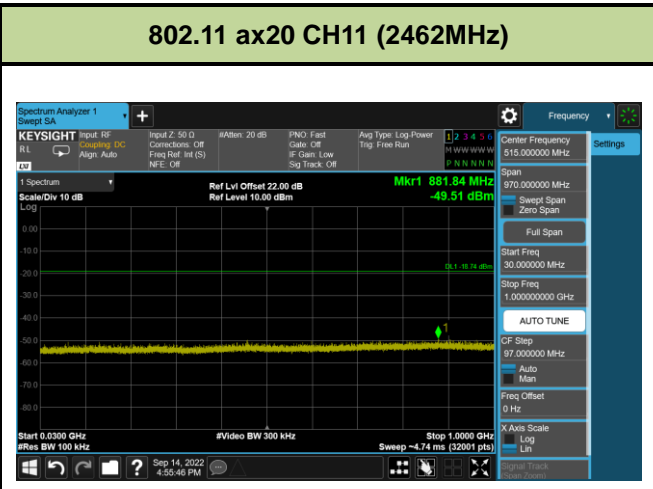

802.11 n20 CH11 (2462MHz)

802.11 n20 CH11 (2462MHz)

802.11 n20 CH11 (2462MHz)

802.11 n40 CH03 (2422MHz)

802.11 n40 CH03 (2422MHz)

802.11 n40 CH03 (2422MHz)

Antenna 1

802.11 b CH01 (2412MHz)

802.11 b CH01 (2412MHz)

802.11 b CH01 (2412MHz)

802.11 b CH06 (2437MHz)

802.11 b CH06 (2437MHz)

802.11 b CH06 (2437MHz)

802.11 g CH06 (2437MHz)

802.11 g CH06 (2437MHz)

802.11 g CH06 (2437MHz)