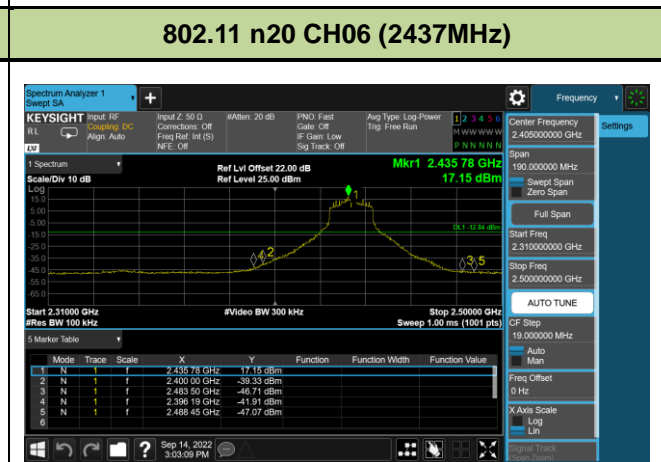

802.11 b CH01 (2412MHz)

802.11 b CH01 (2412MHz)

802.11 b CH06 (2437MHz)

802.11 b CH06 (2437MHz)

802.11 b CH06 (2437MHz)

802.11 g CH06 (2437MHz)

802.11 g CH06 (2437MHz)

802.11 g CH06 (2437MHz)

802.11 g CH11 (2462MHz)

802.11 g CH11 (2462MHz)

802.11 g CH11 (2462MHz)

802.11 n20 CH11 (2462MHz)

802.11 n20 CH11 (2462MHz)

802.11 n20 CH11 (2462MHz)

802.11 n40 CH03 (2422MHz)

802.11 n40 CH03 (2422MHz)