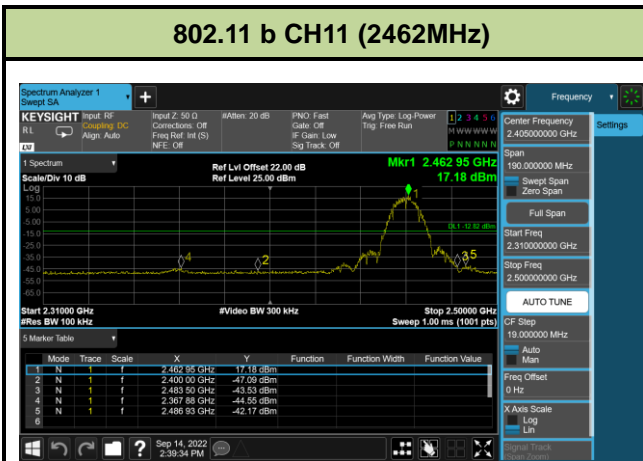

802.11 n20 CH11 (2462MHz)

802.11 n20 CH11 (2462MHz)

802.11 n20 CH11 (2462MHz)

802.11 n40 CH03 (2422MHz)

802.11 n40 CH03 (2422MHz)

802.11 n40 CH03 (2422MHz)

Antenna 1

802.11 b CH01 (2412MHz)

802.11 b CH01 (2412MHz)

802.11 b CH01 (2412MHz)

802.11 b CH06 (2437MHz)

802.11 b CH06 (2437MHz)

802.11 b CH06 (2437MHz)

802.11 g CH06 (2437MHz)

802.11 g CH06 (2437MHz)

802.11 g CH06 (2437MHz)

802.11 g CH11 (2462MHz)

802.11 g CH11 (2462MHz)

802.11 g CH11 (2462MHz)

802.11 n20 CH11 (2462MHz)

802.11 n20 CH11 (2462MHz)

802.11 n20 CH11 (2462MHz)

802.11 n40 CH03 (2422MHz)

802.11 n40 CH03 (2422MHz)