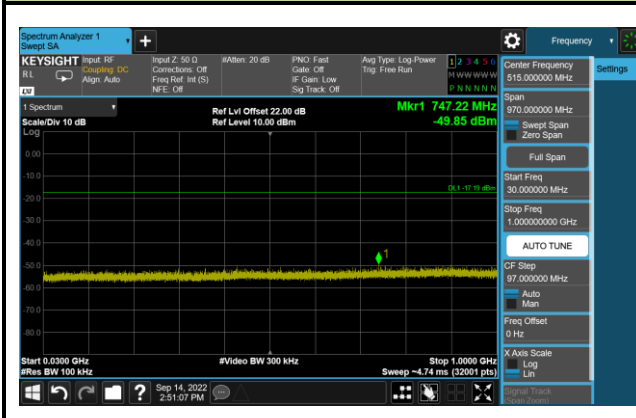

802.11 g CH11 (2462MHz)