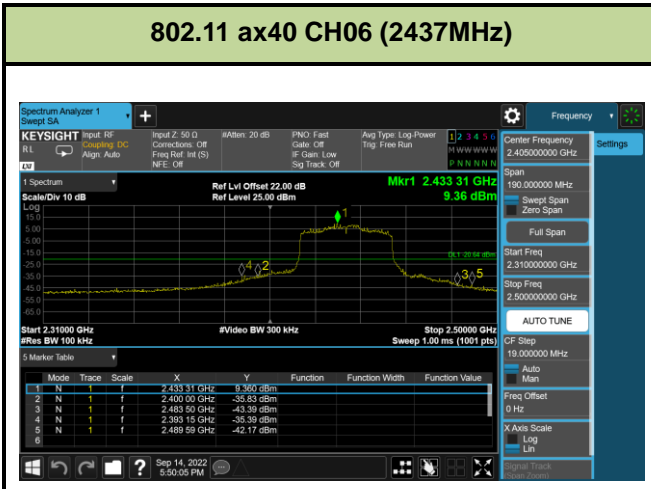

802.11 n20 CH11 (2462MHz)

802.11 n20 CH11 (2462MHz)

802.11 n20 CH11 (2462MHz)

802.11 n40 CH03 (2422MHz)

802.11 n40 CH03 (2422MHz)

802.11 n40 CH03 (2422MHz)

Antenna 1

802.11 b CH01 (2412MHz)

802.11 b CH01 (2412MHz)

802.11 b CH01 (2412MHz)

802.11 b CH06 (2437MHz)

802.11 b CH06 (2437MHz)

802.11 b CH06 (2437MHz)

802.11 g CH06 (2437MHz)

802.11 g CH06 (2437MHz)

802.11 g CH06 (2437MHz)