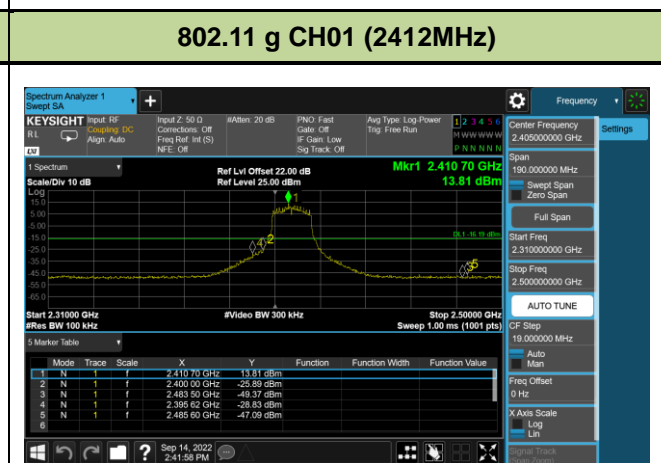

802.11 b CH01 (2412MHz)

802.11 b CH01 (2412MHz)

802.11 b CH06 (2437MHz)

802.11 b CH06 (2437MHz)

802.11 b CH06 (2437MHz)

802.11 g CH06 (2437MHz)

802.11 g CH06 (2437MHz)

802.11 g CH06 (2437MHz)

802.11 g CH11 (2462MHz)

802.11 g CH11 (2462MHz)

802.11 g CH11 (2462MHz)

802.11 n20 CH11 (2462MHz)

802.11 n20 CH11 (2462MHz)

802.11 n20 CH11 (2462MHz)

802.11 n40 CH03 (2422MHz)

802.11 n40 CH03 (2422MHz)