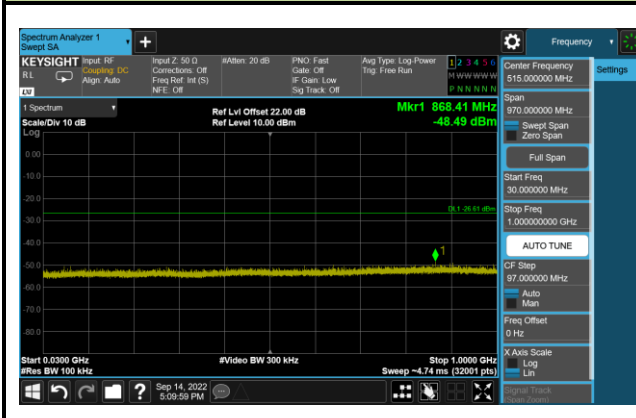

802.11 n20 CH11 (2462MHz)

802.11 n20 CH11 (2462MHz)

802.11 n20 CH11 (2462MHz)

802.11 n40 CH03 (2422MHz)

802.11 n40 CH03 (2422MHz)

802.11 n40 CH03 (2422MHz)

Antenna 1

802.11 b CH01 (2412MHz)

802.11 b CH01 (2412MHz)

802.11 b CH01 (2412MHz)

802.11 b CH06 (2437MHz)

802.11 b CH06 (2437MHz)

802.11 b CH06 (2437MHz)

802.11 g CH06 (2437MHz)

802.11 g CH06 (2437MHz)

802.11 g CH06 (2437MHz)