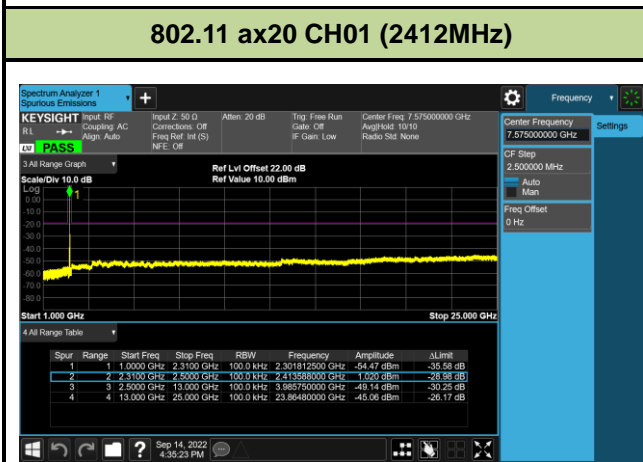

802.11 n20 CH11 (2462MHz)

802.11 n20 CH11 (2462MHz)

802.11 n20 CH11 (2462MHz)

802.11 n40 CH03 (2422MHz)

802.11 n40 CH03 (2422MHz)

802.11 n40 CH03 (2422MHz)

Antenna 1

802.11 b CH01 (2412MHz)

802.11 b CH01 (2412MHz)

802.11 b CH01 (2412MHz)

802.11 b CH06 (2437MHz)

802.11 b CH06 (2437MHz)

802.11 b CH06 (2437MHz)

802.11 g CH06 (2437MHz)

802.11 g CH06 (2437MHz)

802.11 g CH06 (2437MHz)