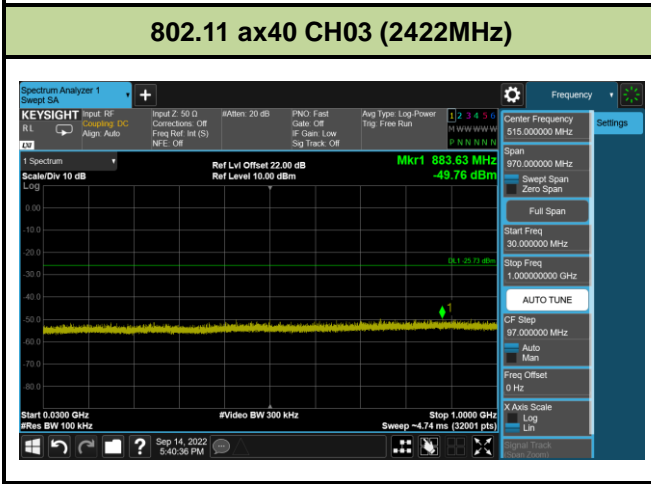

802.11 n20 CH11 (2462MHz)

802.11 n20 CH11 (2462MHz)

802.11 n20 CH11 (2462MHz)

802.11 n40 CH03 (2422MHz)

802.11 n40 CH03 (2422MHz)

802.11 n40 CH03 (2422MHz)

Antenna 1

802.11 b CH01 (2412MHz)

802.11 b CH01 (2412MHz)

802.11 b CH01 (2412MHz)

802.11 b CH06 (2437MHz)

802.11 b CH06 (2437MHz)

802.11 b CH06 (2437MHz)

802.11 g CH06 (2437MHz)

802.11 g CH06 (2437MHz)

802.11 g CH06 (2437MHz)