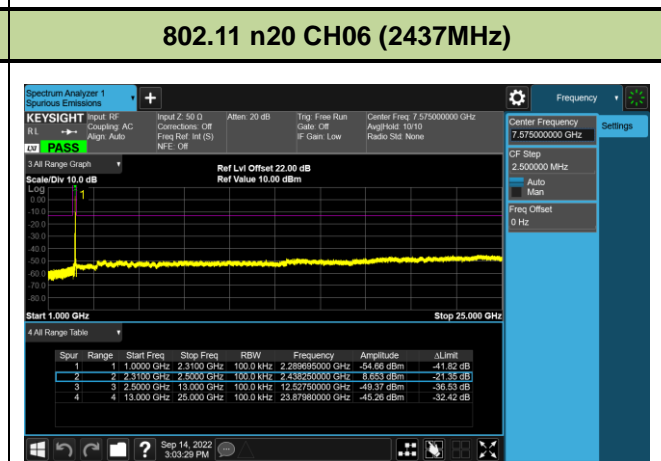

802.11 g CH11 (2462MHz)

802.11 g CH11 (2462MHz)

802.11 g CH11 (2462MHz)

802.11 n20 CH11 (2462MHz)

802.11 n20 CH11 (2462MHz)

802.11 n20 CH11 (2462MHz)

802.11 n40 CH03 (2422MHz)

802.11 n40 CH03 (2422MHz)