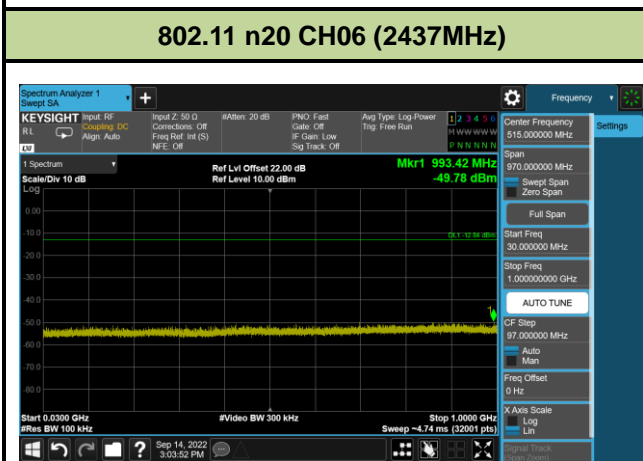

802.11 g CH11 (2462MHz)

802.11 g CH11 (2462MHz)

802.11 g CH11 (2462MHz)

802.11 n20 CH11 (2462MHz)

802.11 n20 CH11 (2462MHz)

802.11 n20 CH11 (2462MHz)

802.11 n40 CH03 (2422MHz)

802.11 n40 CH03 (2422MHz)