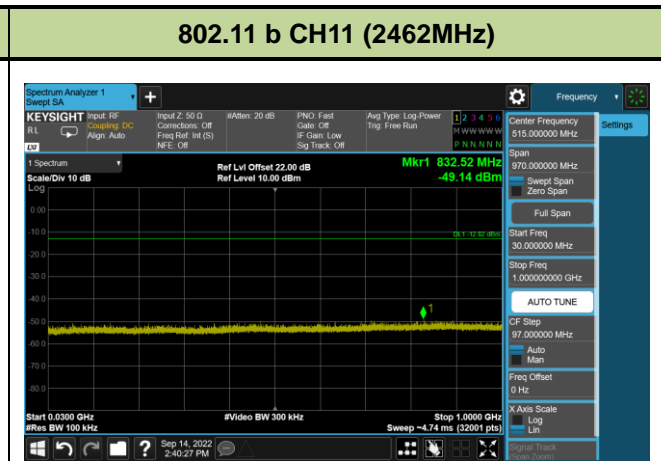

802.11 b CH01 (2412MHz)

802.11 b CH01 (2412MHz)

802.11 b CH06 (2437MHz)

802.11 b CH06 (2437MHz)

802.11 b CH06 (2437MHz)

802.11 g CH06 (2437MHz)

802.11 g CH06 (2437MHz)

802.11 g CH06 (2437MHz)