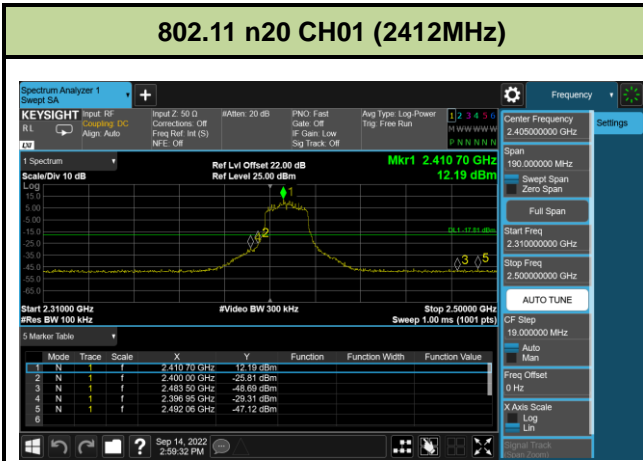

802.11 b CH01 (2412MHz)

802.11 b CH01 (2412MHz)

802.11 b CH06 (2437MHz)

802.11 b CH06 (2437MHz)

802.11 b CH06 (2437MHz)

802.11 g CH06 (2437MHz)

802.11 g CH06 (2437MHz)

802.11 g CH06 (2437MHz)

802.11 g CH11 (2462MHz)

802.11 g CH11 (2462MHz)

802.11 g CH11 (2462MHz)

802.11 n20 CH11 (2462MHz)

802.11 n20 CH11 (2462MHz)

802.11 n20 CH11 (2462MHz)

802.11 n40 CH03 (2422MHz)

802.11 n40 CH03 (2422MHz)