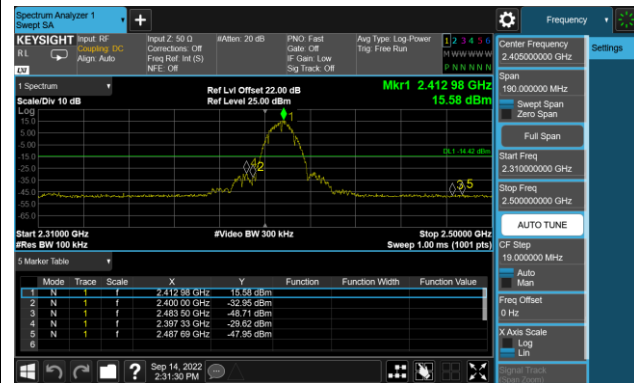

802.11 n20 CH11 (2462MHz)

802.11 n20 CH11 (2462MHz)

802.11 n20 CH11 (2462MHz)

802.11 n40 CH03 (2422MHz)

802.11 n40 CH03 (2422MHz)

802.11 n40 CH03 (2422MHz)

Antenna 1

802.11 b CH01 (2412MHz)

802.11 b CH01 (2412MHz)

802.11 b CH01 (2412MHz)

802.11 b CH06 (2437MHz)

802.11 b CH06 (2437MHz)

802.11 b CH06 (2437MHz)

802.11 g CH06 (2437MHz)

802.11 g CH06 (2437MHz)

802.11 g CH06 (2437MHz)