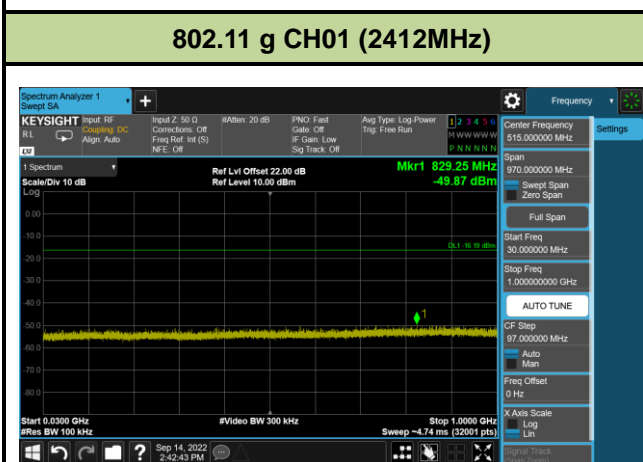

802.11 b CH01 (2412MHz)

802.11 b CH01 (2412MHz)

802.11 b CH06 (2437MHz)

802.11 b CH06 (2437MHz)

802.11 b CH06 (2437MHz)

802.11 g CH06 (2437MHz)

802.11 g CH06 (2437MHz)

802.11 g CH06 (2437MHz)