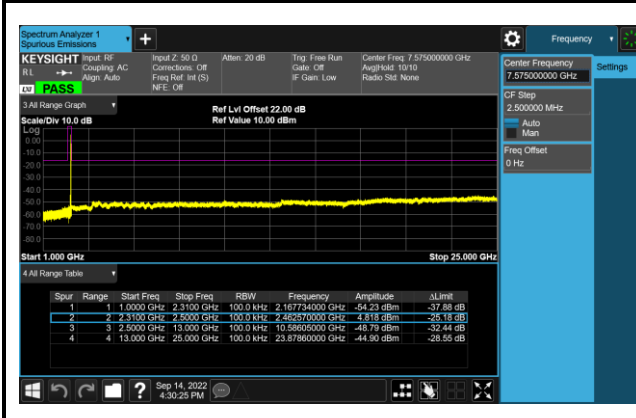

802.11 g CH11 (2462MHz)

802.11 g CH11 (2462MHz)

802.11 g CH11 (2462MHz)

802.11 n20 CH11 (2462MHz)

802.11 n20 CH11 (2462MHz)

802.11 n20 CH11 (2462MHz)

802.11 n40 CH03 (2422MHz)

802.11 n40 CH03 (2422MHz)