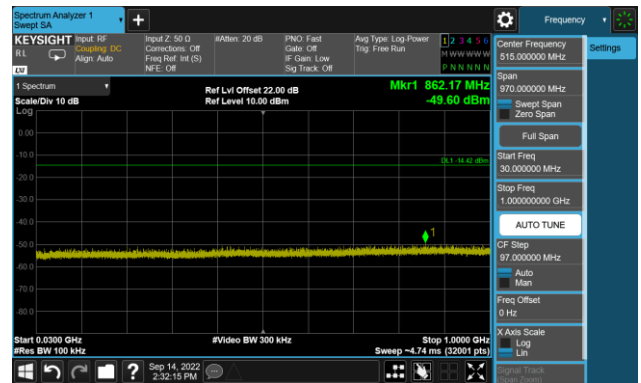

802.11 n20 CH11 (2462MHz)

802.11 n20 CH11 (2462MHz)

802.11 n20 CH11 (2462MHz)

802.11 n40 CH03 (2422MHz)

802.11 n40 CH03 (2422MHz)

802.11 n40 CH03 (2422MHz)

Antenna 1

802.11 b CH01 (2412MHz)

802.11 b CH01 (2412MHz)

802.11 b CH01 (2412MHz)

802.11 b CH06 (2437MHz)

802.11 b CH06 (2437MHz)

802.11 b CH06 (2437MHz)

802.11 g CH06 (2437MHz)

802.11 g CH06 (2437MHz)

802.11 g CH06 (2437MHz)