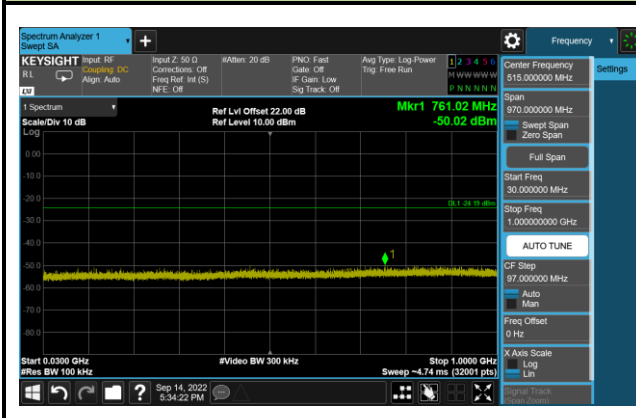

802.11 n40 CH03 (2422MHz)

802.11 n40 CH06 (2437MHz)

802.11 n40 CH06 (2437MHz)

802.11 n40 CH06 (2437MHz)

802.11 n40 CH09 (2452MHz)

802.11 n40 CH09 (2452MHz)

802.11 n40 CH09 (2452MHz)