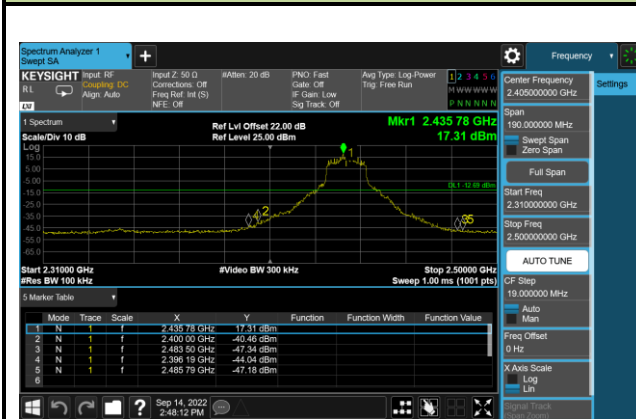

802.11 b CH01 (2412MHz)

802.11 b CH01 (2412MHz)

802.11 b CH06 (2437MHz)

802.11 b CH06 (2437MHz)

802.11 b CH06 (2437MHz)

802.11 g CH06 (2437MHz)

802.11 g CH06 (2437MHz)

802.11 g CH06 (2437MHz)

802.11 g CH11 (2462MHz)

802.11 g CH11 (2462MHz)

802.11 g CH11 (2462MHz)

802.11 n20 CH11 (2462MHz)

802.11 n20 CH11 (2462MHz)

802.11 n20 CH11 (2462MHz)

802.11 n40 CH03 (2422MHz)

802.11 n40 CH03 (2422MHz)