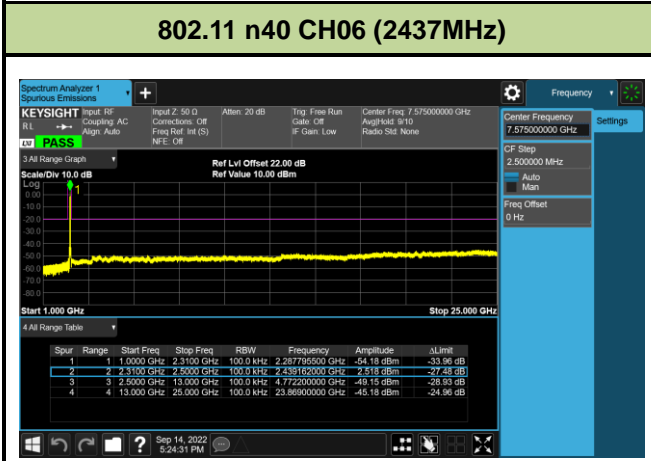

802.11 n20 CH11 (2462MHz)

802.11 n20 CH11 (2462MHz)

802.11 n20 CH11 (2462MHz)

802.11 n40 CH03 (2422MHz)

802.11 n40 CH03 (2422MHz)

802.11 n40 CH03 (2422MHz)

Antenna 1

802.11 b CH01 (2412MHz)

802.11 b CH01 (2412MHz)

802.11 b CH01 (2412MHz)

802.11 b CH06 (2437MHz)

802.11 b CH06 (2437MHz)

802.11 b CH06 (2437MHz)

802.11 g CH06 (2437MHz)

802.11 g CH06 (2437MHz)

802.11 g CH06 (2437MHz)