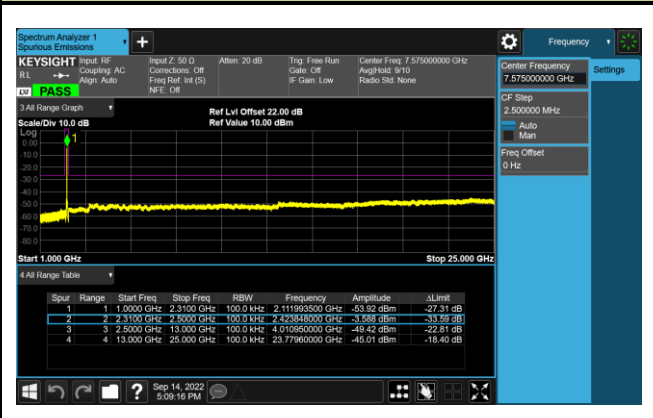

802.11 n20 CH11 (2462MHz)

802.11 n20 CH11 (2462MHz)

802.11 n20 CH11 (2462MHz)

802.11 n40 CH03 (2422MHz)

802.11 n40 CH03 (2422MHz)

802.11 n40 CH03 (2422MHz)

Antenna 1

802.11 b CH01 (2412MHz)

802.11 b CH01 (2412MHz)

802.11 b CH01 (2412MHz)

802.11 b CH06 (2437MHz)

802.11 b CH06 (2437MHz)

802.11 b CH06 (2437MHz)

802.11 g CH06 (2437MHz)

802.11 g CH06 (2437MHz)

802.11 g CH06 (2437MHz)