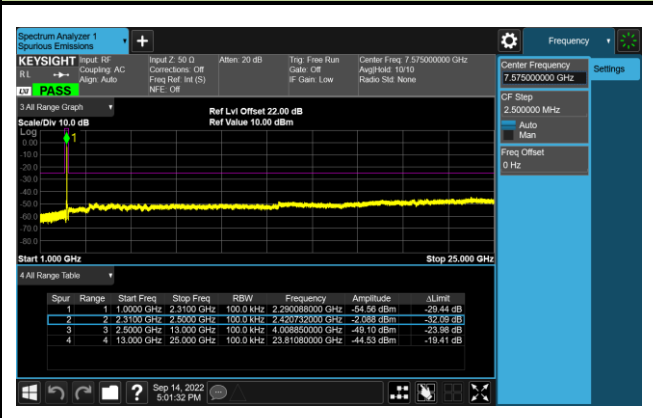

802.11 n40 CH03 (2422MHz)