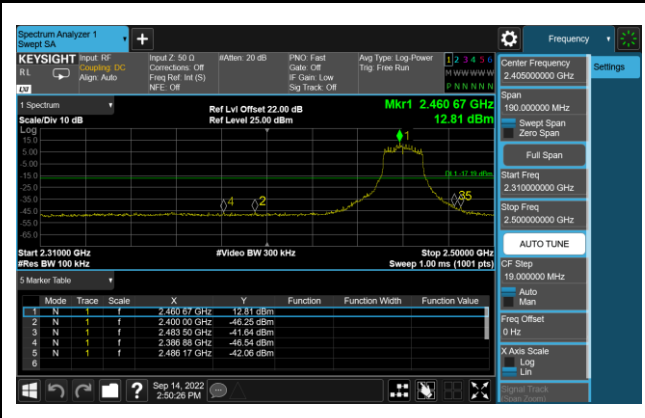

802.11 g CH11 (2462MHz)