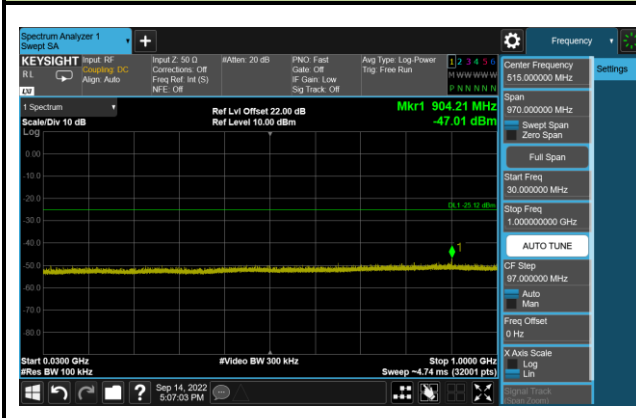

802.11 g CH11 (2462MHz)

802.11 g CH11 (2462MHz)

802.11 g CH11 (2462MHz)

802.11 n20 CH11 (2462MHz)

802.11 n20 CH11 (2462MHz)

802.11 n20 CH11 (2462MHz)

802.11 n40 CH03 (2422MHz)

802.11 n40 CH03 (2422MHz)