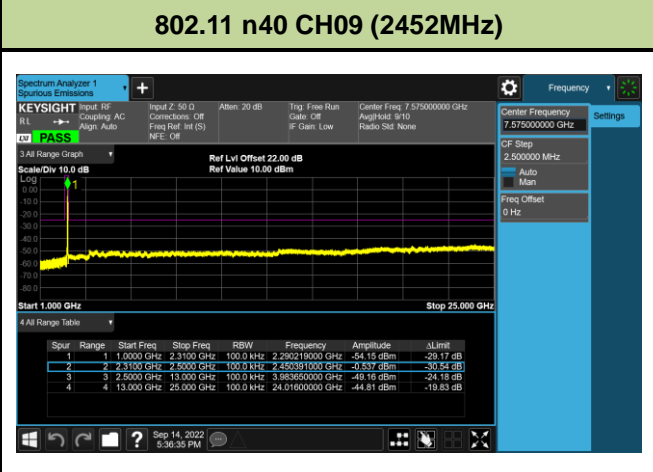

802.11 n20 CH11 (2462MHz)

802.11 n20 CH11 (2462MHz)

802.11 n20 CH11 (2462MHz)

802.11 n40 CH03 (2422MHz)

802.11 n40 CH03 (2422MHz)

802.11 n40 CH03 (2422MHz)

Antenna 1

802.11 b CH01 (2412MHz)

802.11 b CH01 (2412MHz)

802.11 b CH01 (2412MHz)

802.11 b CH06 (2437MHz)

802.11 b CH06 (2437MHz)

802.11 b CH06 (2437MHz)

802.11 g CH06 (2437MHz)

802.11 g CH06 (2437MHz)

802.11 g CH06 (2437MHz)