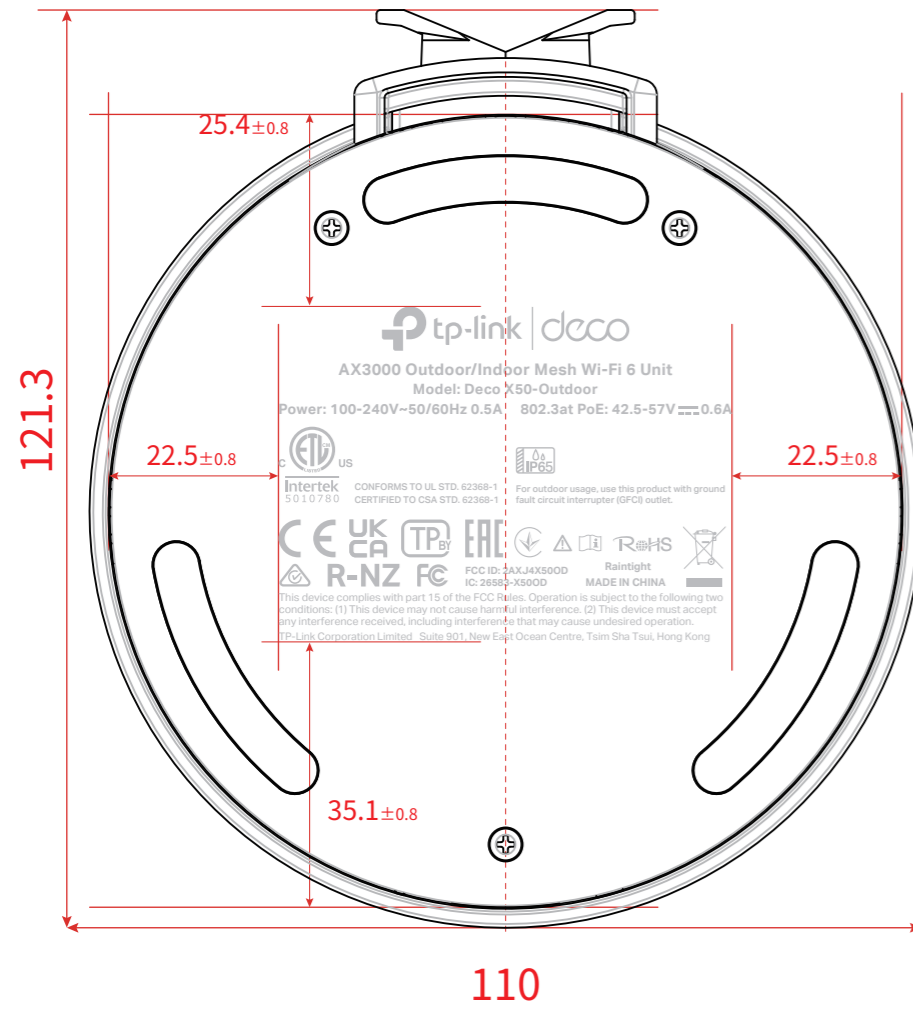

尺寸图

文件转曲(效果图)

菲林图

尺寸: 60.0 × 44.4 mm
 字体: TP-Link Aktiv Regular/Bold
 工艺: 丝印
 颜色: Pantone Cool Gray 6C

深圳市联洲国际技术有限公司

| | | | | |
|-----------|-----------------------------------|----|-------|----------------------|
| 名称 | Deco X50-Outdoor(US_EU) 1.0_防水盖丝印 | 颜色 | logo | Pantone Cool Gray 6C |
| 版本 | A1 | 颜色 | 底色 | |
| 材质 | | 颜色 | 文字 | |
| 模具 | 斜塔-215 壳体料号: 6142507872 | 其它 | | |
| 机型版本号 | DECO X50-Outdoor(US_EU) 1.0 | 审核 | 结构工程师 | |
| 设计 | 庄尉慈 | 审核 | 硬件工程师 | |
| 完成日期 | 2022-10-14 | 审核 | 产品工程师 | |
| 记录与上一版的区别 | 带防水等级 | 审核 | 平面负责人 | |